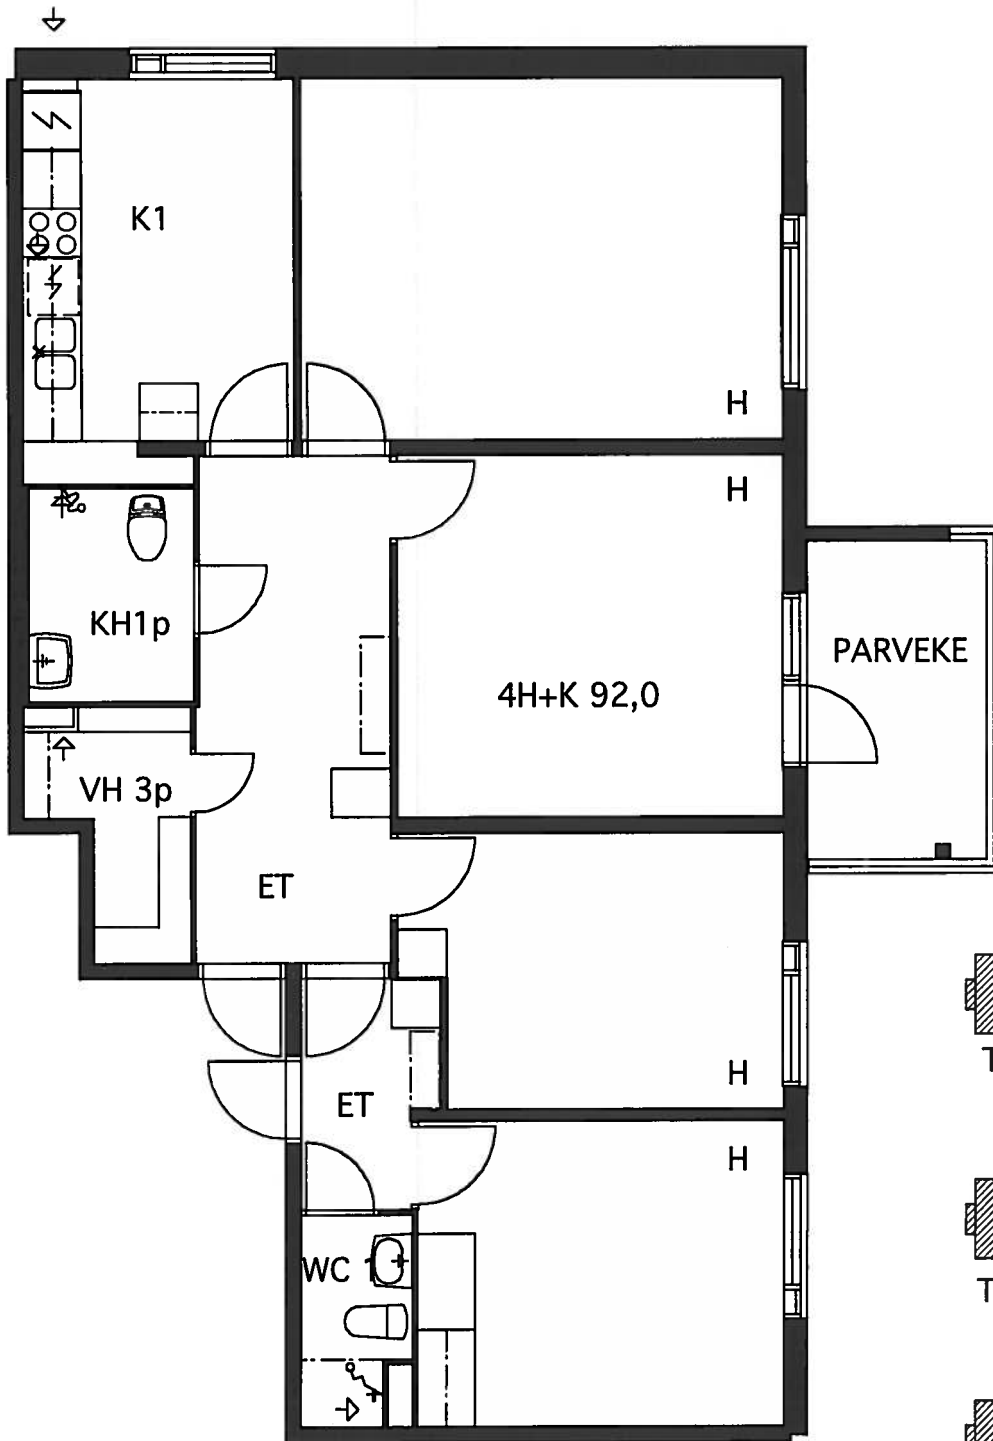

heka
Pihlajisto

2h+kk (52,0)
 CD/2-talo 48,52,56,60,64
 EF/4-talo 113,117,121,125,129
 HI/6-talo 178,182,186,190,194

MADETOJANKUJA 2

2h+k (58,0)
 A/1-talo 1,6,11,16,21
 D/3-talo 66,71,76,81,86
 G/5-talo 131,136,141,146,151

MADETOJANKUJA 2

1h+kk (30,0)
 A/1-talo 2,7,12,17,22
 D/3-talo 67,72,77,82,87
 G/5-talo 132,137,142,147,152

MADETOJANKUJA 2

2h+k (61,0)
 A/1-talo 3,8,13,18,23
 D/3-talo 68,73,78,83,88
 G/5-talo 133,138,143,148,153

MADETOJANKUJA 2

4h+k (92,0)
 A/1-talo 4,9,14,19,24
 D/3-talo 69,74,79,84,89
 G/5-talo 134,139,144,149,154

MADETOJANKUJA 2

2h+k (58,0)
 A/1-talo 5,10,15,20,25
 D/3-talo 70,75,80,85,90
 G/5-talo 135,140,145,150,155