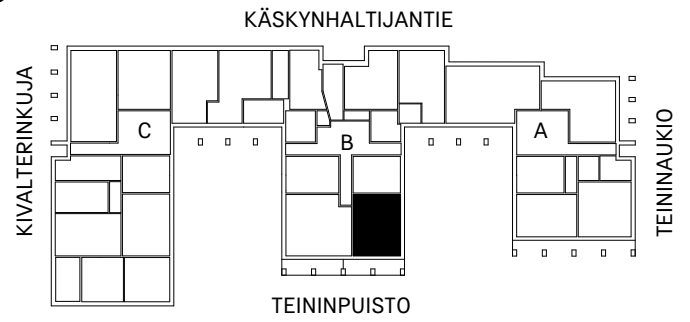

Rakennuttaja pidättää oikeuden suunnitelmanmuutoksiin.

HEKA OULUNKYLÄ KÄSKYNHALTIJANTIE 38

KÄSKYNHALTIJANTIE 38, 00640 HELSINKI

2H+KT 50.5m²

ASUNTO

B30

1 krs.

Rakennuttaja pidättää oikeuden suunnitelmamuutoksiin.