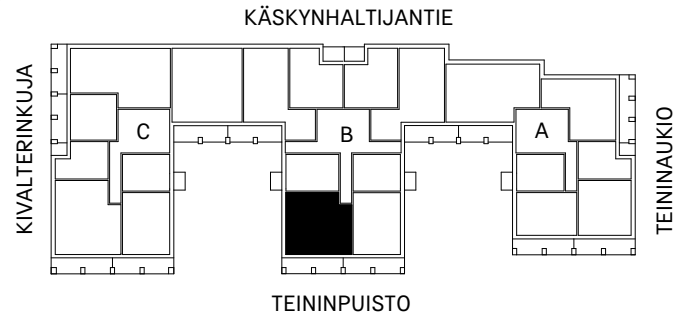

HEKA OULUNKYLÄ KÄSKYNHALTIJANTIE 38

KÄSKYNHALTIJANTIE 38, 00640 HELSINKI

3H+KT 67.5m²

ASUNNOT

- B35 2 krs.
- B43 3 krs.
- B51 4 krs.
- B59 5 krs.

Rakennuttaja pidättää oikeuden suunnitelmamuutoksiin.

0m 5m