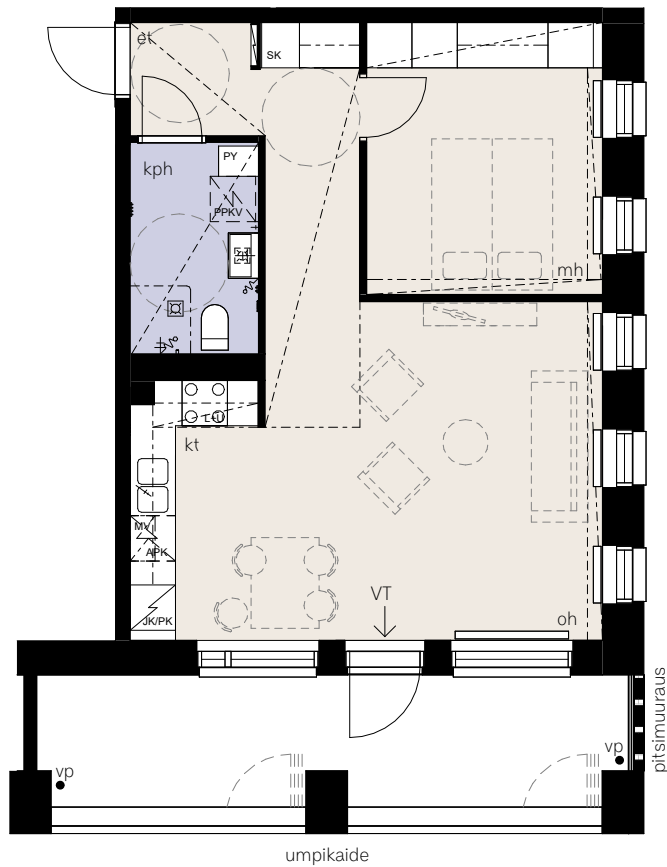

Rakennuttaja pidättää oikeuden suunnitelmanmuutoksiin.

HEKA OULUNKYLÄ KÄSKYNHALTIJANTIE 38

KÄSKYNHALTIJANTIE 38, 00640 HELSINKI

2H+KT 50.5m²

ASUNTO

B30

1 krs.

Rakennuttaja pidättää oikeuden suunnitelmamuutoksiin.