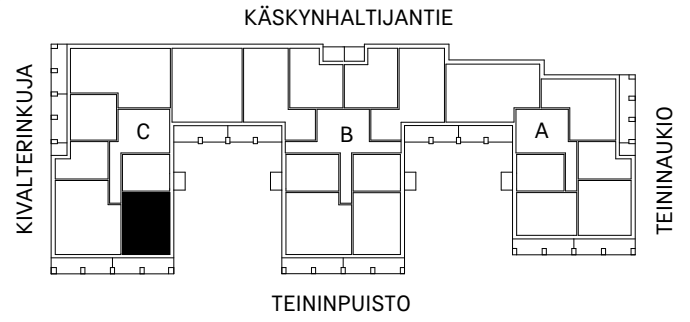

HEKA OULUNKYLÄ KÄSKYNHALTIJANTIE 38

KÄSKYNHALTIJANTIE 38, 00640 HELSINKI

2H+KT 50.5m²

ASUNNOT

- C81 3 krs.
- C88 4 krs.
- C95 5 krs.

NAAPURIN VARATIE

0m 5m

Rakennuttaja pidättää oikeuden suunnitelmamuutoksiin.