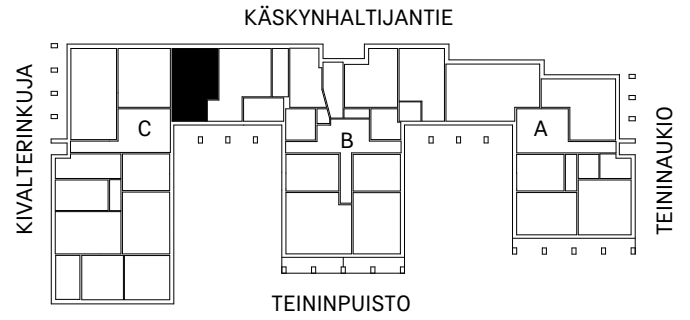

HEKA OULUNKYLÄ KÄSKYNHALTIJANTIE 38

KÄSKYNHALTIJANTIE 38, 00640 HELSINKI

LIIKETILA 49.5m²

LT2 1 krs.

Rakennuttaja pidättää oikeuden suunnitelmamuutoksiin.

0m 5m

HEKA OULUNKYLÄ KÄSKYNHALTIJANTIE 38

KÄSKYNHALTIJANTIE 38, 00640 HELSINKI

LIIKETILA 54.0m²

LT4 1 krs.

MAHDOLLISUUS
YHDISTÄÄ VIEREISEEN C71
LIIKETILAAN

MAHDOLLISUUS
YHDISTÄÄ VIEREISEEN
C69 LIIKETILAAN

HEKA OULUNKYLÄ KÄSKYNHALTIJANTIE 38

KÄSKYNHALTIJANTIE 38, 00640 HELSINKI

LIIKETILA 57.5m²