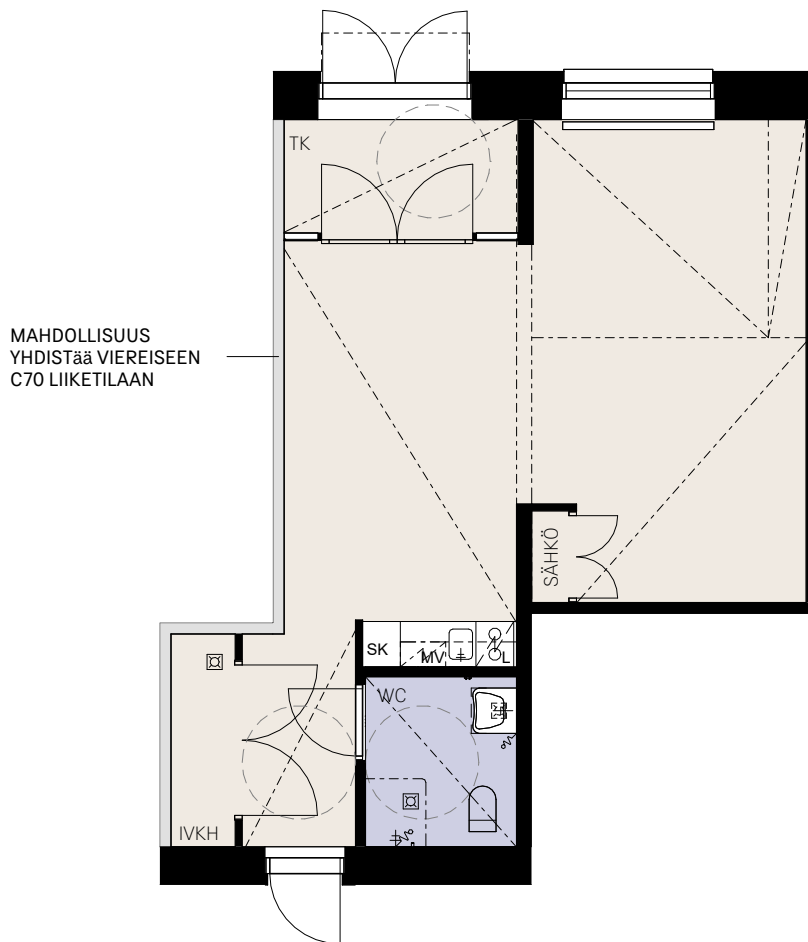

LIIKETILA 54.0m²

LT4 1 krs.

MAHDOLLISUUS
YHDISTÄÄ VIEREISEEN C71
LIIKETILAAN

MAHDOLLISUUS
YHDISTÄÄ VIEREISEEN
C69 LIIKETILAAN

HEKA OULUNKYLÄ KÄSKYNHALTIJANTIE 38

KÄSKYNHALTIJANTIE 38, 00640 HELSINKI

LIIKETILA 57.5m²

LT3 1 krs.

MAHDOLLISUUS
YHDISTÄÄ VIEREISEEN
C70 LIIKETILAAN

0m 5m

Rakennuttaja pidättää oikeuden suunnitelmamuutoksiin.

HEKA OULUNKYLÄ KÄSKYNHALTIJANTIE 38

KÄSKYNHALTIJANTIE 38, 00640 HELSINKI

LIIKETILA 57.5m²