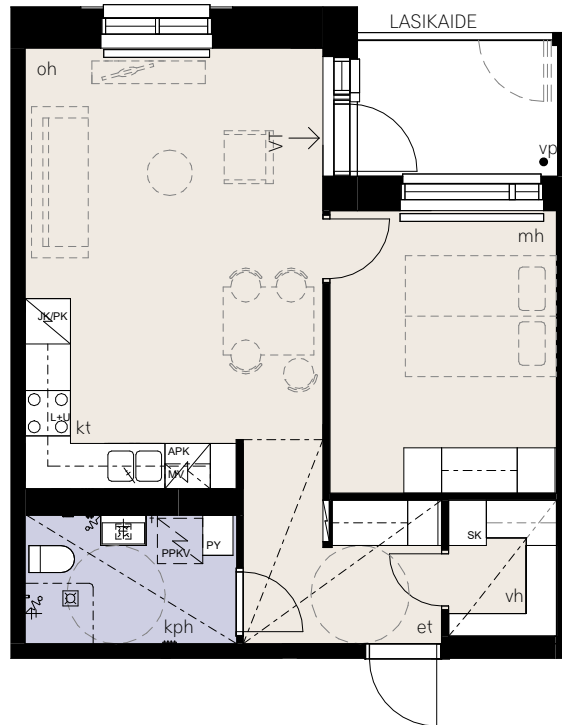

2H+KT 47.5m²

ASUNNOT

B38	2 krs.
B46	3 krs.
B54	4 krs.
B62	5 krs.
B66	6 krs.

HEKA OULUNKYLÄ KÄSKYNHALTIJANTIE 38

KÄSKYNHALTIJANTIE 38, 00640 HELSINKI

2H+KT 48.0m²

ASUNNOT

B39	2 krs.
B47	3 krs.
B55	4 krs.
B63	5 krs.
B67	6 krs.