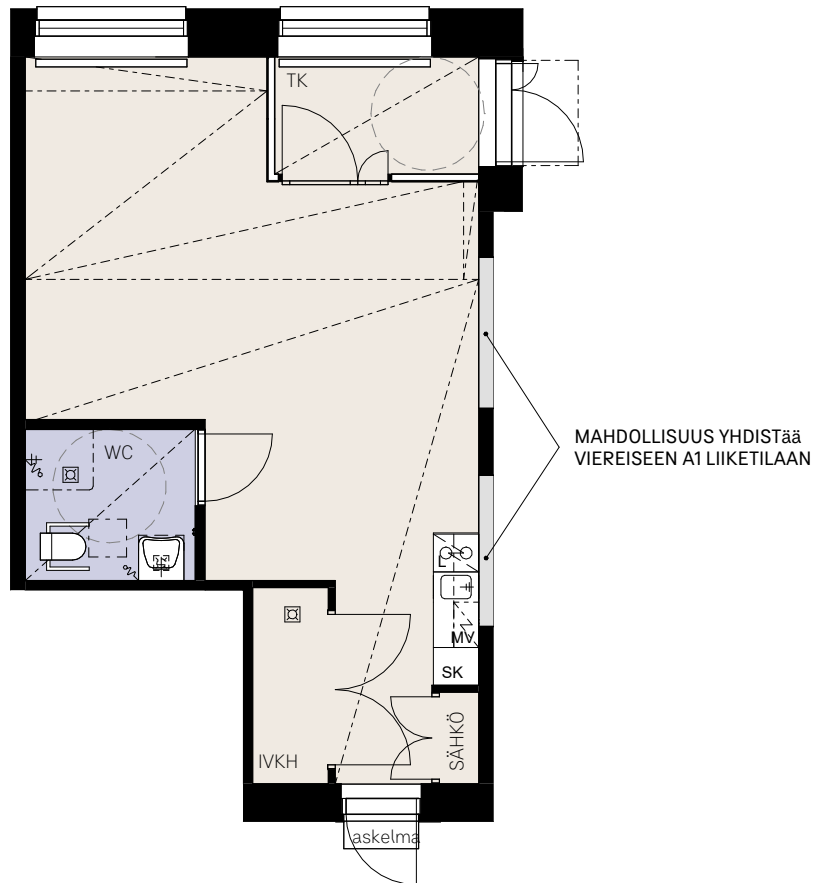

HEKA OULUNKYLÄ KÄSKYNHALTIJANTIE 38

KÄSKYNHALTIJANTIE 38, 00640 HELSINKI

LIIKETILA 49.5m²

LT2 1 krs.

Rakennuttaja pidättää oikeuden suunnitelmamuutoksiin.

0m 5m

HEKA OULUNKYLÄ KÄSKYNHALTIJANTIE 38

KÄSKYNHALTIJANTIE 38, 00640 HELSINKI

LIIKETILA 54.0m²

LT4 1 krs.

MAHDOLLISUUS
YHDISTÄÄ VIEREISEEN C71
LIIKETILAAN

MAHDOLLISUUS
YHDISTÄÄ VIEREISEEN
C69 LIIKETILAAN

HEKA OULUNKYLÄ KÄSKYNHALTIJANTIE 38

KÄSKYNHALTIJANTIE 38, 00640 HELSINKI

LIIKETILA 57.5m²