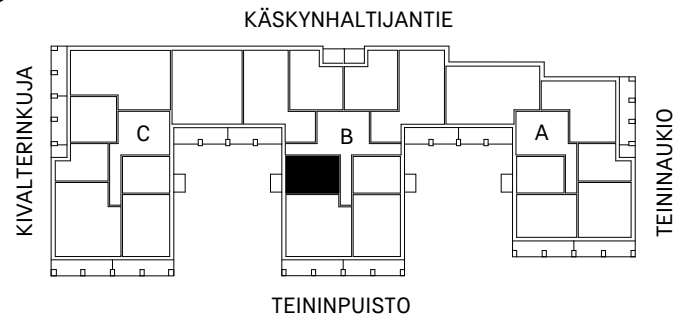

HEKA OULUNKYLÄ KÄSKYNHALTIJANTIE 38

KÄSKYNHALTIJANTIE 38, 00640 HELSINKI

1H+KT 33.5m²

ASUNNOT

B36	2 krs.
B44	3 krs.
B52	4 krs.
B60	5 krs.