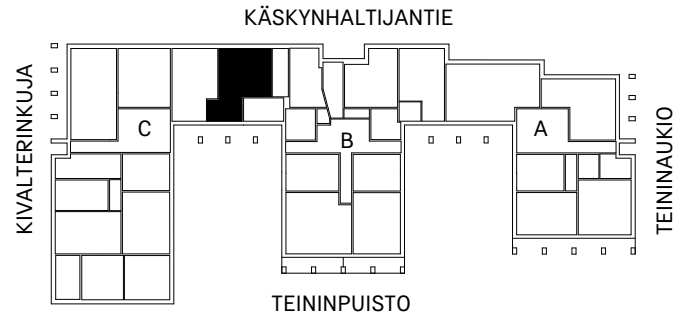

HEKA OULUNKYLÄ KÄSKYNHALTIJANTIE 38

KÄSKYNHALTIJANTIE 38, 00640 HELSINKI

LIIKETILA 49.5m²

LT2 1 krs.

Rakennuttaja pidättää oikeuden suunnitelmamuutoksiin.

0m 5m

HEKA OULUNKYLÄ KÄSKYNHALTIJANTIE 38

KÄSKYNHALTIJANTIE 38, 00640 HELSINKI

LIIKETILA 54.0m²

LT4 1 krs.

MAHDOLLISUUS
YHDISTÄÄ VIEREISEEN C71
LIIKETILAAN

MAHDOLLISUUS
YHDISTÄÄ VIEREISEEN
C69 LIIKETILAAN

HEKA OULUNKYLÄ KÄSKYNHALTIJANTIE 38

KÄSKYNHALTIJANTIE 38, 00640 HELSINKI

LIIKETILA 57.5m²

LT3 1 krs.

MAHDOLLISUUS
YHDISTÄÄ VIEREISEEN
C70 LIIKETILAAN

0m 5m

Rakennuttaja pidättää oikeuden suunnitelmamuutoksiin.

HEKA OULUNKYLÄ KÄSKYNHALTIJANTIE 38

KÄSKYNHALTIJANTIE 38, 00640 HELSINKI

LIIKETILA 57.5m²