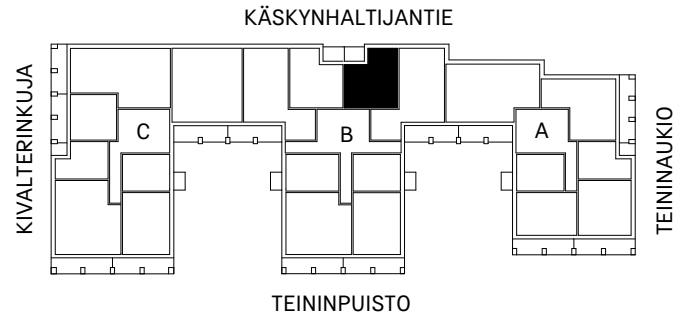

2H+KT 47.5m²

ASUNNOT

B38	2 krs.
B46	3 krs.
B54	4 krs.
B62	5 krs.
B66	6 krs.

HEKA OULUNKYLÄ KÄSKYNHALTIJANTIE 38

KÄSKYNHALTIJANTIE 38, 00640 HELSINKI

2H+KT 48.0m²

ASUNNOT

B39	2 krs.
B47	3 krs.
B55	4 krs.
B63	5 krs.
B67	6 krs.