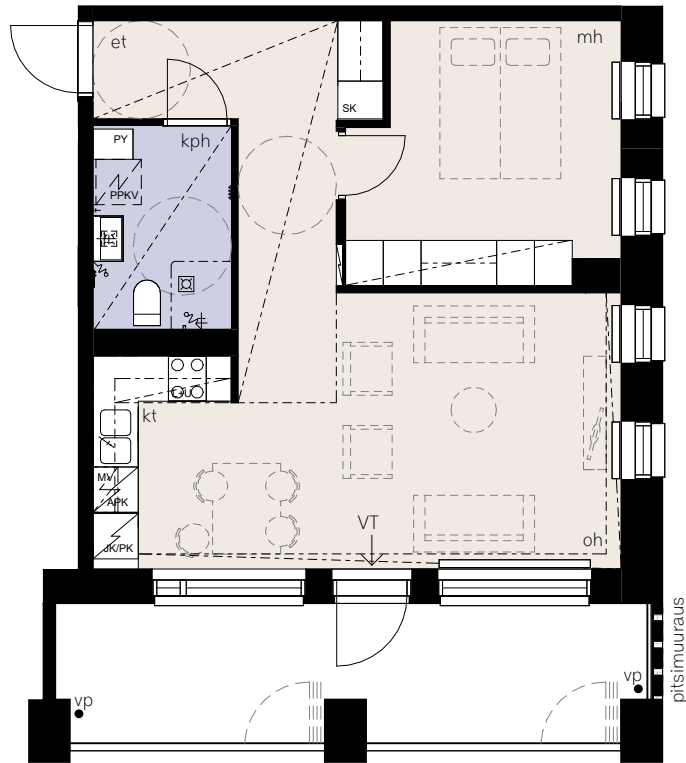

Rakennuttaja pidättää oikeuden suunnitelmamuutoksiin.

0m 5m

HEKA OULUNKYLÄ KÄSKYNHALTIJANTIE 38

KÄSKYNHALTIJANTIE 38, 00640 HELSINKI

2H+KT 50.0m²

ASUNNOT

- A5 2 krs.
- A11 3 krs.
- A17 4 krs.
- A23 5 krs.

0m 5m