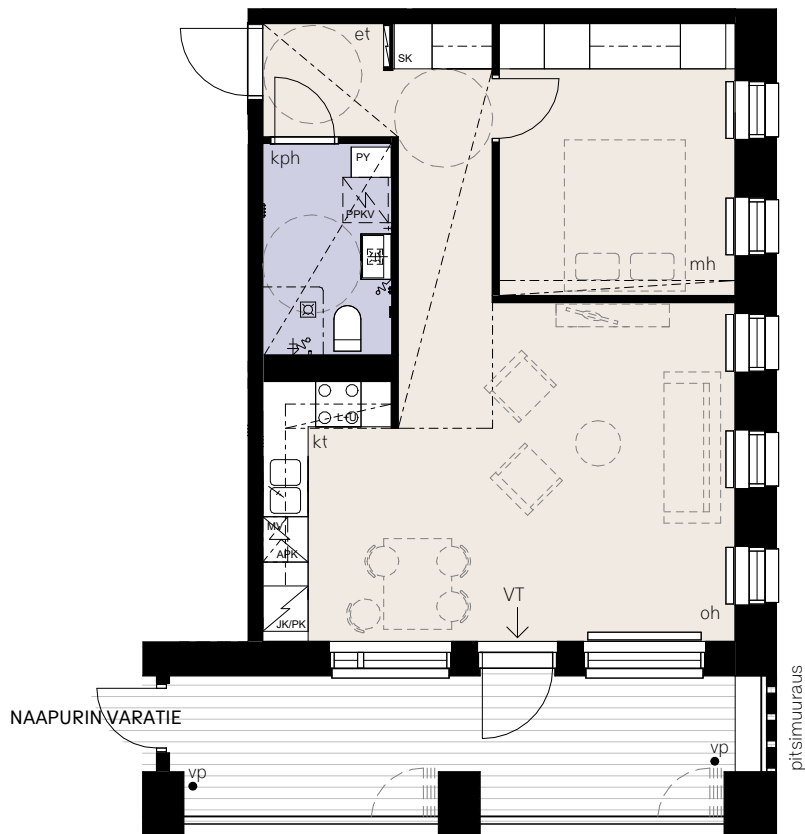

HEKA OULUNKYLÄ KÄSKYNHALTIJANTIE 38

KÄSKYNHALTIJANTIE 38, 00640 HELSINKI

2H+KT 50.5m²

ASUNTO

C74

2 krs.

0m 5m

Rakennuttaja pidättää oikeuden suunnitelmamuutoksiin.