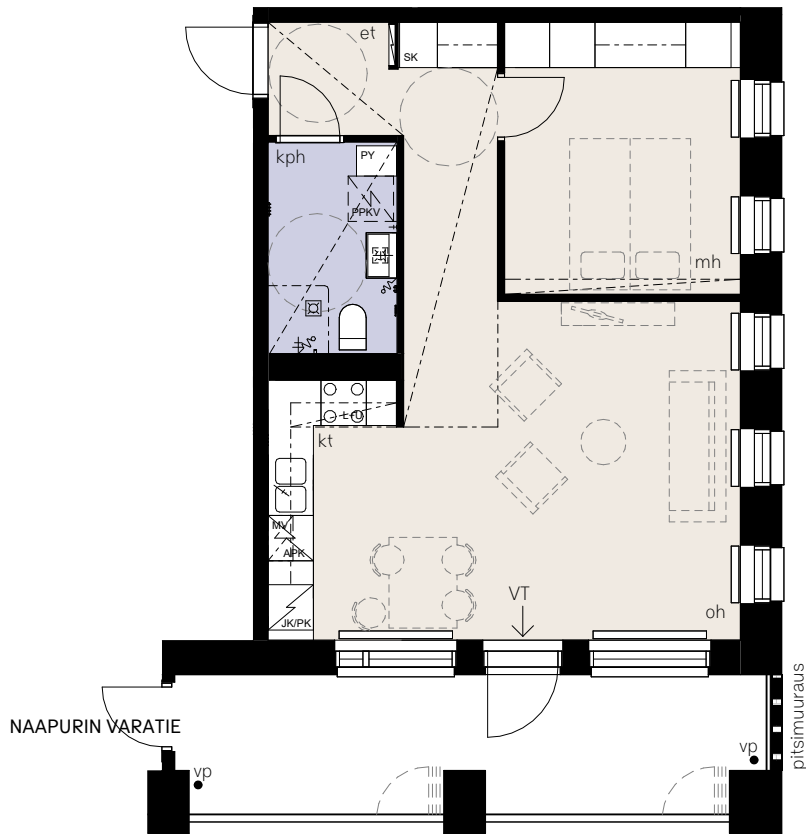

HEKA OULUNKYLÄ KÄSKYNHALTIJANTIE 38

KÄSKYNHALTIJANTIE 38, 00640 HELSINKI

2H+KT 50.5m²

ASUNNOT

- C81 3 krs.
- C88 4 krs.
- C95 5 krs.

NAAPURIN VARATIE

0m 5m

Rakennuttaja pidättää oikeuden suunnitelmamuutoksiin.