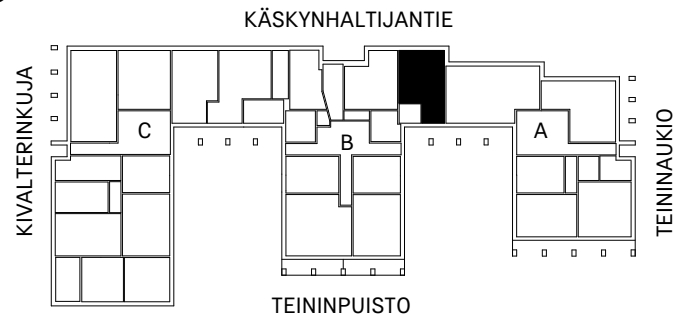

HEKA OULUNKYLÄ KÄSKYNHALTIJANTIE 38

KÄSKYNHALTIJANTIE 38, 00640 HELSINKI

LIIKETILA 49.5m²

LT2 1 krs.

Rakennuttaja pidättää oikeuden suunnitelmamuutoksiin.

0m 5m

HEKA OULUNKYLÄ KÄSKYNHALTIJANTIE 38

KÄSKYNHALTIJANTIE 38, 00640 HELSINKI

LIIKETILA 54.0m²

LT4 1 krs.

MAHDOLLISUUS
YHDISTÄÄ VIEREISEEN C71
LIIKETILAAN

MAHDOLLISUUS
YHDISTÄÄ VIEREISEEN
C69 LIIKETILAAN

HEKA OULUNKYLÄ KÄSKYNHALTIJANTIE 38

KÄSKYNHALTIJANTIE 38, 00640 HELSINKI

LIIKETILA 57.5m²