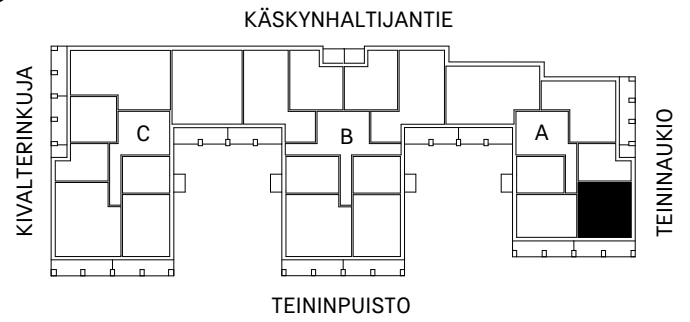

Rakennuttaja pidättää oikeuden suunnitelmamuutoksiin.

0m 5m

HEKA OULUNKYLÄ KÄSKYNHALTIJANTIE 38

KÄSKYNHALTIJANTIE 38, 00640 HELSINKI

2H+KT 50.0m²

ASUNNOT

- A5 2 krs.
- A11 3 krs.
- A17 4 krs.
- A23 5 krs.

0m 5m