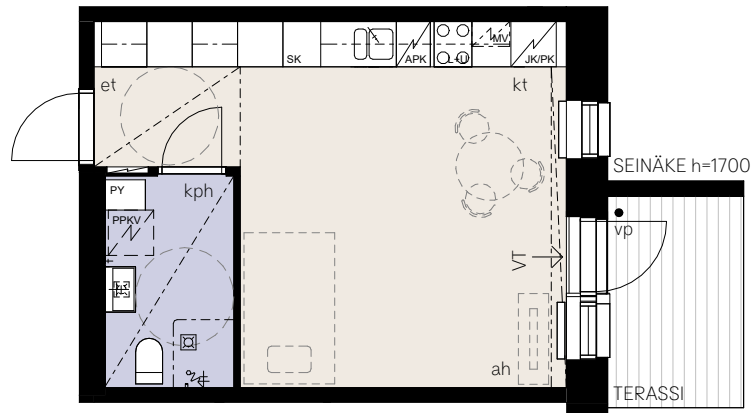

1H+KT 30.0m²

ASUNTO

B29 1 krs.

Rakennuttaja pidättää oikeuden suunnitelmamuutoksiin.

0m 5m

HEKA OULUNKYLÄ KÄSKYNHALTIJANTIE 38

KÄSKYNHALTIJANTIE 38, 00640 HELSINKI

1H+KT 30.0m²