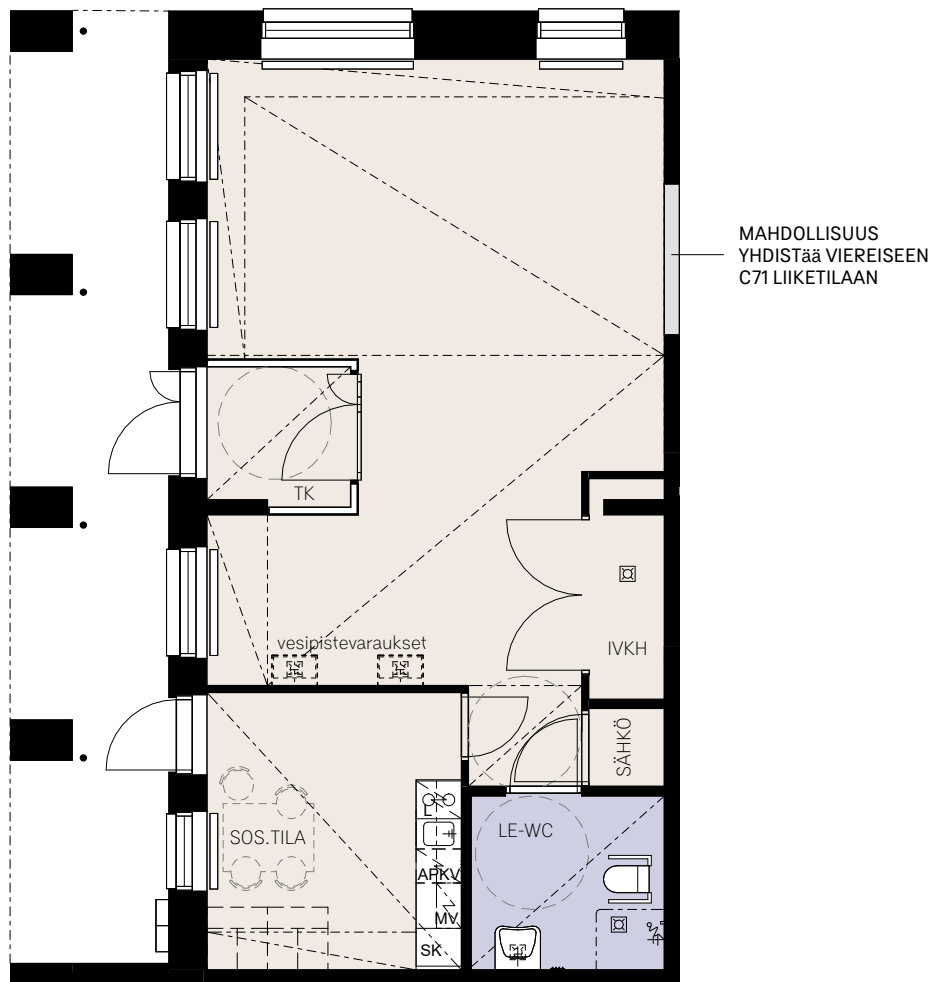

LT5 1 krs.

HEKA OULUNKYLÄ KÄSKYNHALTIJANTIE 38

KÄSKYNHALTIJANTIE 38, 00640 HELSINKI

LIIKETILA 72.5m²

LT6 1 krs.

Rakennuttaja pidättää oikeuden suunnitelmamuutoksiin.

0m 5m

HEKA OULUNKYLÄ KÄSKYNHALTIJANTIE 38