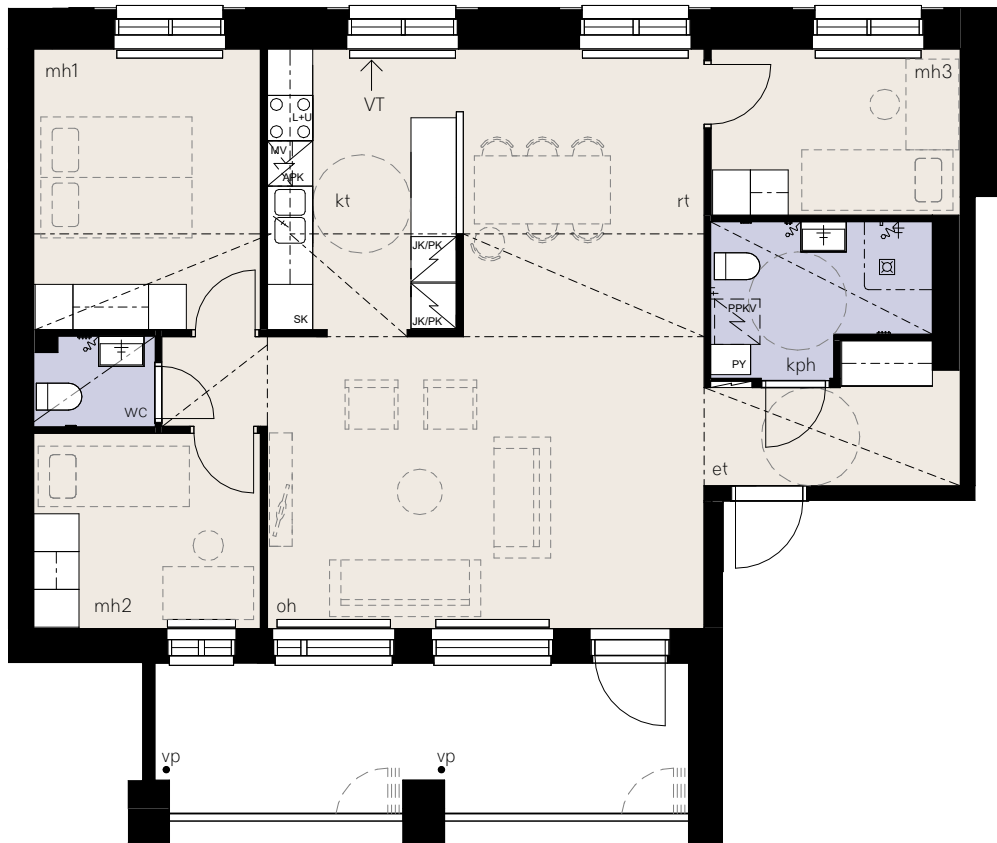

HEKA OULUNKYLÄ KÄSKYNHALTIJANTIE 38

KÄSKYNHALTIJANTIE 38, 00640 HELSINKI

4H+KT 87.0m²

ASUNNOT

- A9 2 krs.
- A15 3 krs.
- A21 4 krs.
- A27 5 krs.

Rakennuttaja pidättää oikeuden suunnitelmamuutoksiin.

0m 5m