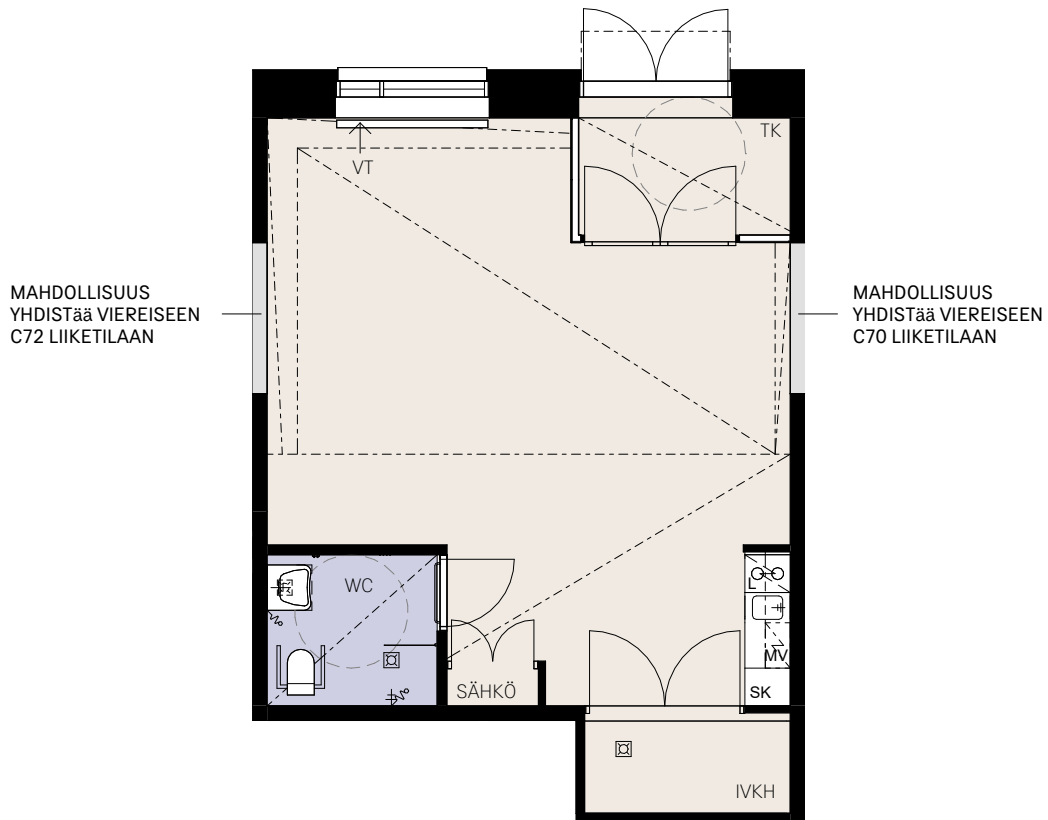

HEKA OULUNKYLÄ KÄSKYNHALTIJANTIE 38

KÄSKYNHALTIJANTIE 38, 00640 HELSINKI

LIIKETILA 57.5m²

LT5 1 krs.