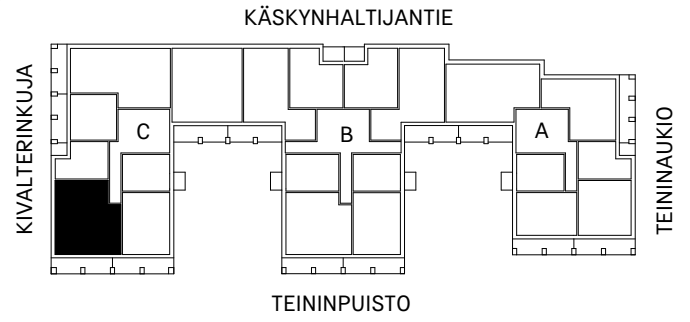

HEKA OULUNKYLÄ KÄSKYNHALTIJANTIE 38

KÄSKYNHALTIJANTIE 38, 00640 HELSINKI

3H+KT 78.5m²

ASUNTO

C75

2 krs.

Rakennuttaja pidättää oikeuden suunnitelmamuutoksiin.

0m 5m