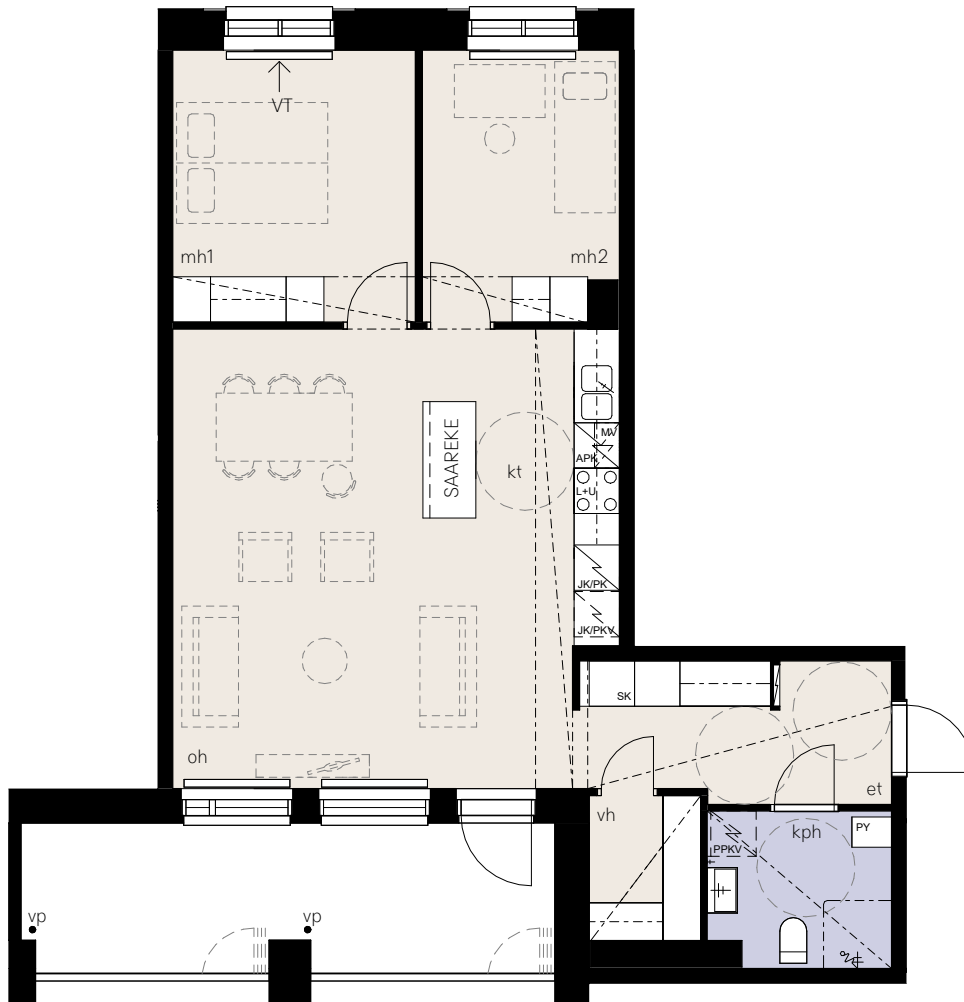

HEKA OULUNKYLÄ KÄSKYNHALTIJANTIE 38

KÄSKYNHALTIJANTIE 38, 00640 HELSINKI

3H+KT 72.0m²

ASUNNOT

- B37 2 krs.
- B45 3 krs.
- B53 4 krs.
- B61 5 krs.
- B65 6 krs.

Rakennuttaja pidättää oikeuden suunnitelmamuutoksiin.

0m 5m