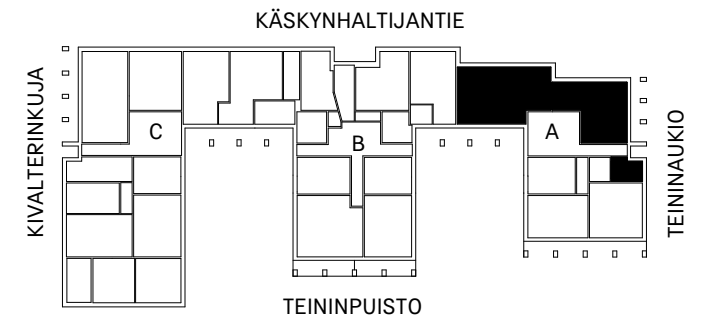

HEKA OULUNKYLÄ KÄSKYNHALTIJANTIE 38

KÄSKYNHALTIJANTIE 38, 00640 HELSINKI

LIIKETILA 53.5m²

RAVINTOLA LT1 1 krs.