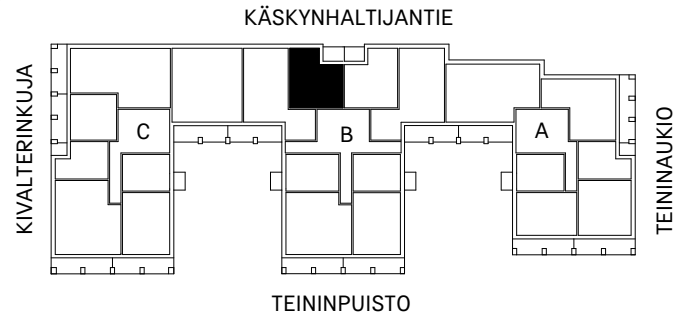

HEKA OULUNKYLÄ KÄSKYNHALTIJANTIE 38

KÄSKYNHALTIJANTIE 38, 00640 HELSINKI

2H+KT 47.5m²

ASUNNOT

B38	2 krs.
B46	3 krs.
B54	4 krs.
B62	5 krs.
B66	6 krs.