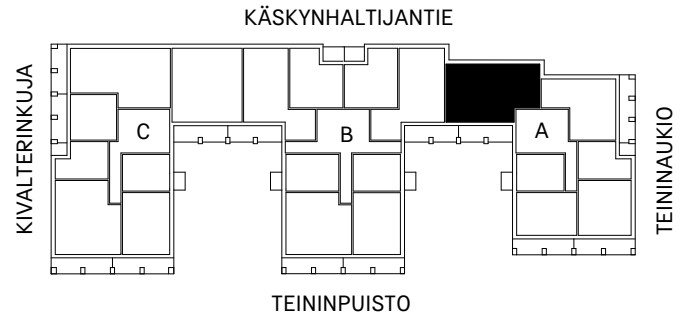

HEKA OULUNKYLÄ KÄSKYNHALTIJANTIE 38

KÄSKYNHALTIJANTIE 38, 00640 HELSINKI

4H+KT 87.0m²

ASUNNOT

- A9 2 krs.
- A15 3 krs.
- A21 4 krs.
- A27 5 krs.

Rakennuttaja pidättää oikeuden suunnitelmamuutoksiin.

0m 5m