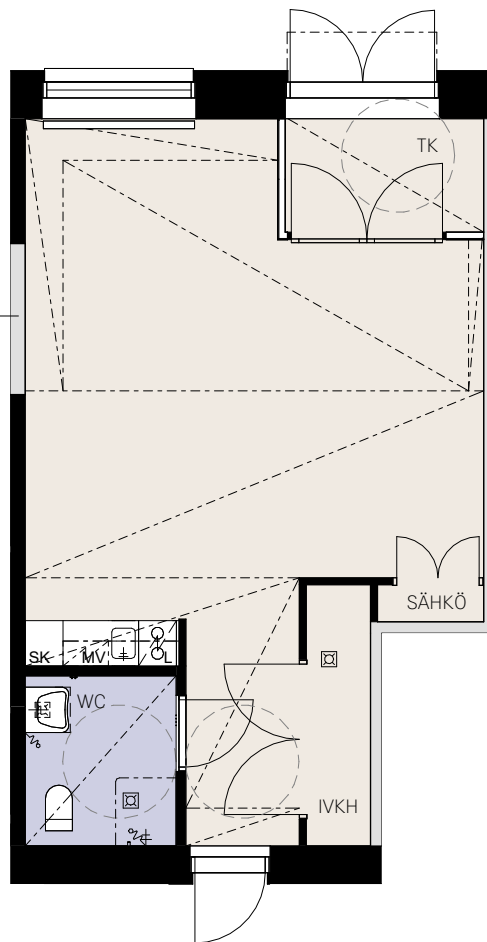

HEKA OULUNKYLÄ KÄSKYNHALTIJANTIE 38

KÄSKYNHALTIJANTIE 38, 00640 HELSINKI

LIIKETILA 49.5m²

LT2 1 krs.

Rakennuttaja pidättää oikeuden suunnitelmamuutoksiin.

0m 5m

HEKA OULUNKYLÄ KÄSKYNHALTIJANTIE 38

KÄSKYNHALTIJANTIE 38, 00640 HELSINKI

LIIKETILA 54.0m²

LT4 1 krs.

MAHDOLLISUUS
YHDISTÄÄ VIEREISEEN C71
LIIKETILAAN

MAHDOLLISUUS
YHDISTÄÄ VIEREISEEN
C69 LIIKETILAAN

HEKA OULUNKYLÄ KÄSKYNHALTIJANTIE 38

KÄSKYNHALTIJANTIE 38, 00640 HELSINKI

LIIKETILA 57.5m²