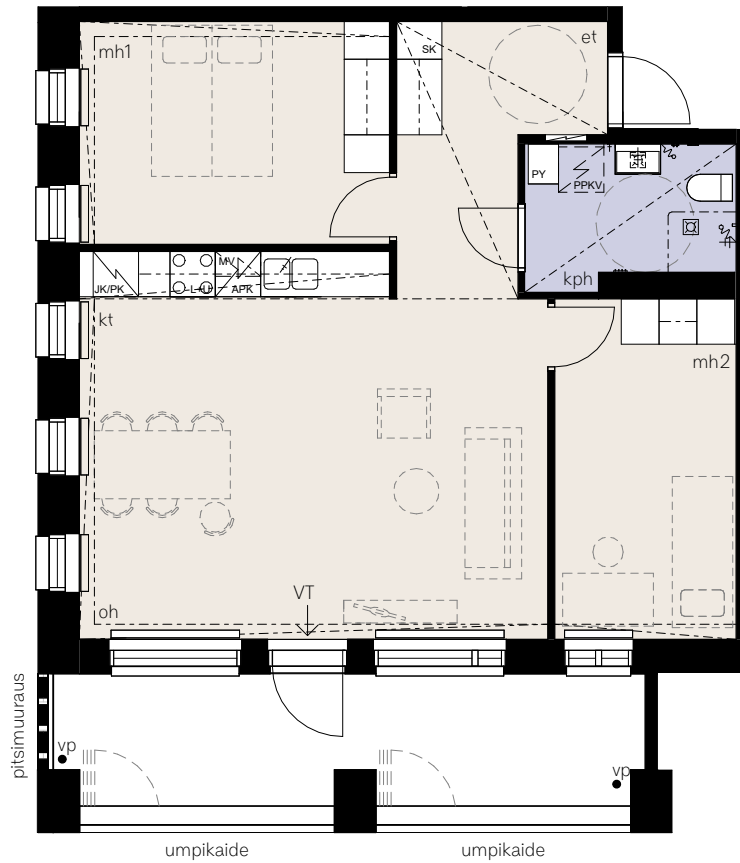

HEKA OULUNKYLÄ KÄSKYNHALTIJANTIE 38

KÄSKYNHALTIJANTIE 38, 00640 HELSINKI

3H+KT 67.5m²

ASUNTO

B31

1 krs.

Rakennuttaja pidättää oikeuden suunnitelmamuutoksiin.

0m 5m