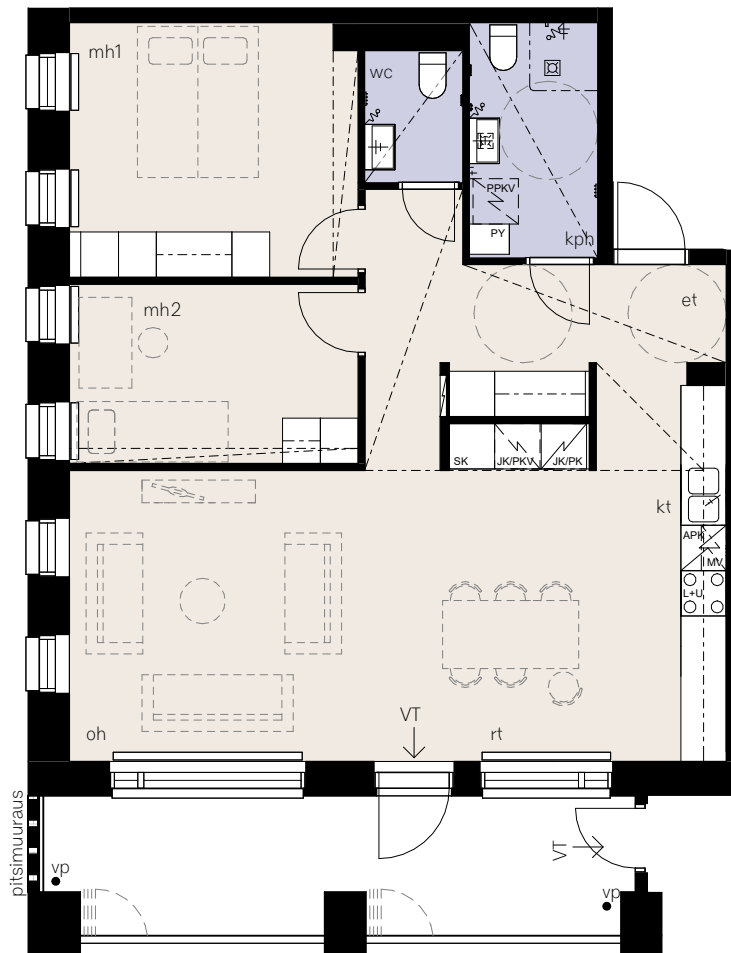

HEKA OULUNKYLÄ KÄSKYNHALTIJANTIE 38

KÄSKYNHALTIJANTIE 38, 00640 HELSINKI

3H+KT 78.5m²

ASUNNOT

- C82 3 krs.
- C89 4 krs.
- C96 5 krs.

Rakennuttaja pidättää oikeuden suunnitelmamuutoksiin.

0m 5m