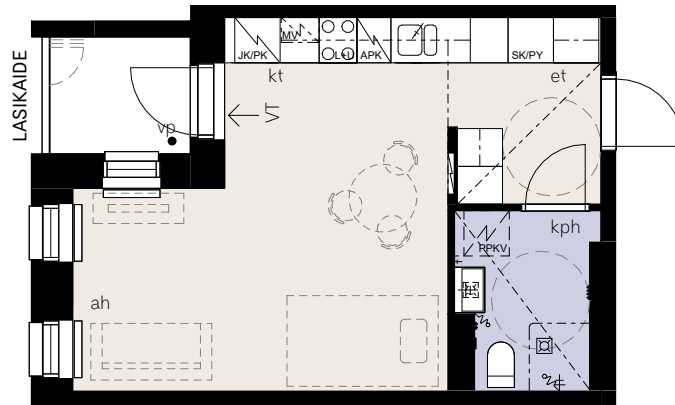

HEKA OULUNKYLÄ KÄSKYNHALTIJANTIE 38

KÄSKYNHALTIJANTIE 38, 00640 HELSINKI

1H+KT 29.5m²

ASUNNOT

C76	2 krs.
C83	3 krs.
C90	4 krs.
C97	5 krs.

Rakennuttaja pidättää oikeuden suunnitelmamuutoksiin.

0m 5m