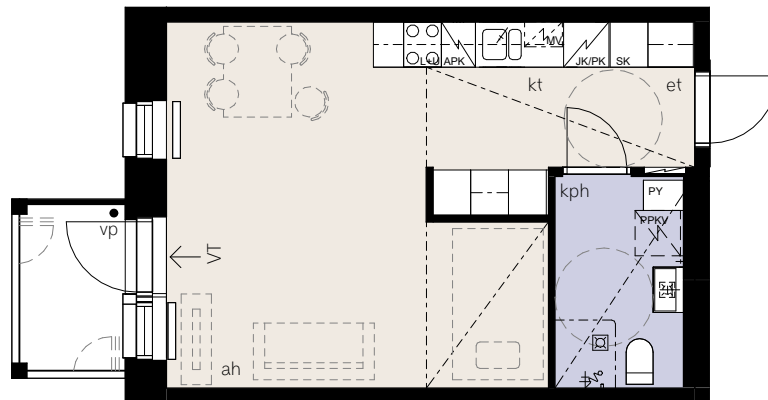

B36	2 krs.
B44	3 krs.
B52	4 krs.
B60	5 krs.

HEKA OULUNKYLÄ KÄSKYNHALTIJANTIE 38

KÄSKYNHALTIJANTIE 38, 00640 HELSINKI

2H+KT 36.0m²

ASUNNOT

C77	2 krs.
C84	3 krs.
C91	4 krs.
C98	5 krs.

HEKA OULUNKYLÄ KÄSKYNHALTIJANTIE 38