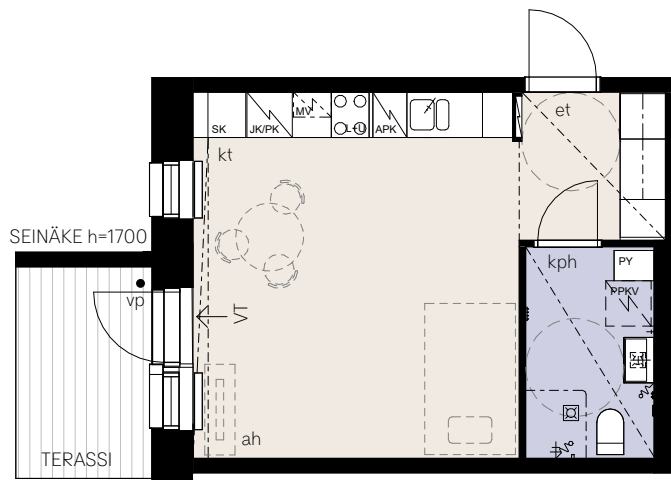

HEKA OULUNKYLÄ KÄSKYNHALTIJANTIE 38

KÄSKYNHALTIJANTIE 38, 00640 HELSINKI

1H+KT 30.0m²

ASUNTO

A3 1 krs.

Rakennuttaja pidättää oikeuden suunnitelmamuutoksiin.

0m 5m