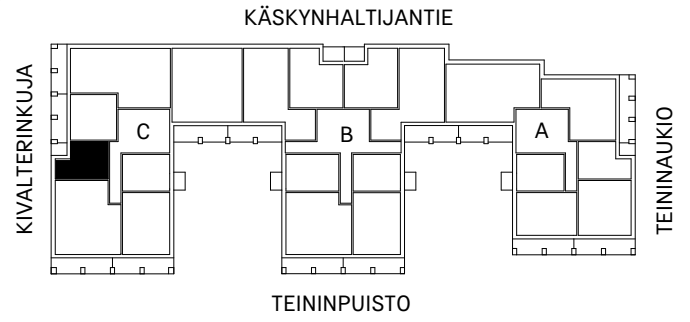

HEKA OULUNKYLÄ KÄSKYNHALTIJANTIE 38

KÄSKYNHALTIJANTIE 38, 00640 HELSINKI

1H+KT 29.5m²

ASUNNOT

C76	2 krs.
C83	3 krs.
C90	4 krs.
C97	5 krs.

Rakennuttaja pidättää oikeuden suunnitelmamuutoksiin.

0m 5m