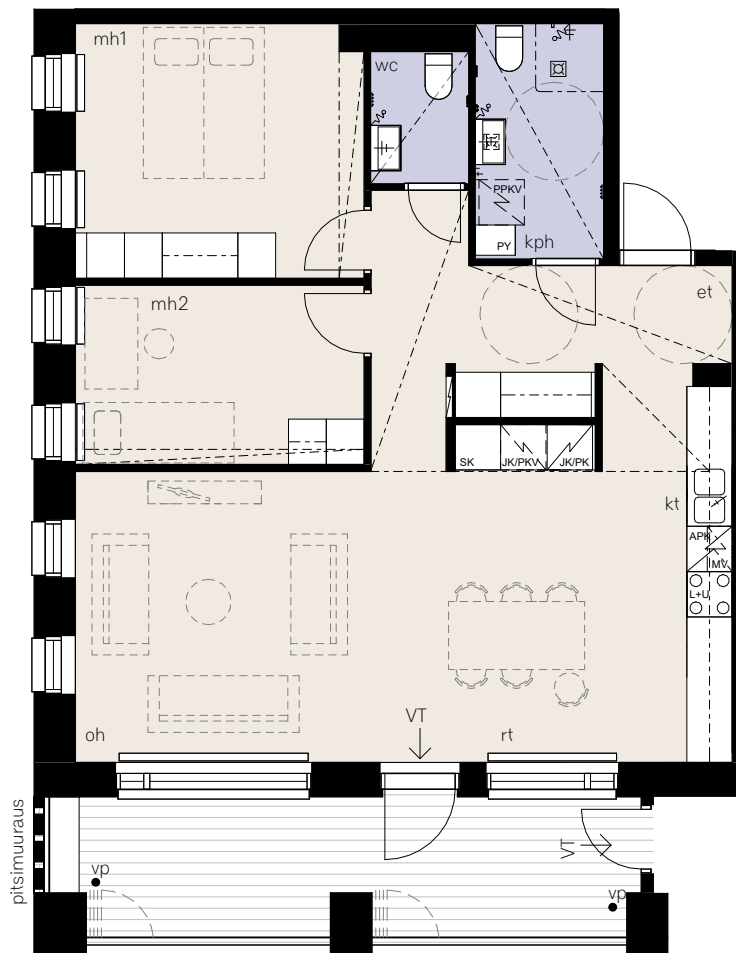

HEKA OULUNKYLÄ KÄSKYNHALTIJANTIE 38

KÄSKYNHALTIJANTIE 38, 00640 HELSINKI

3H+KT 78.5m²

ASUNTO

C75

2 krs.

Rakennuttaja pidättää oikeuden suunnitelmamuutoksiin.

0m 5m