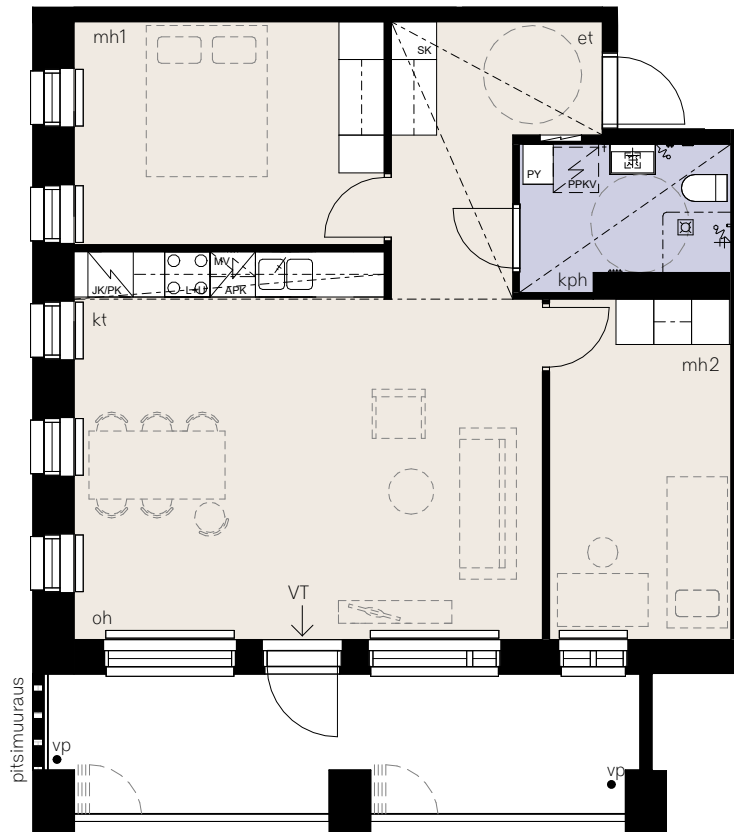

HEKA OULUNKYLÄ KÄSKYNHALTIJANTIE 38

KÄSKYNHALTIJANTIE 38, 00640 HELSINKI

3H+KT 67.5m²

ASUNNOT

- B35 2 krs.
- B43 3 krs.
- B51 4 krs.
- B59 5 krs.

Rakennuttaja pidättää oikeuden suunnitelmamuutoksiin.

0m 5m