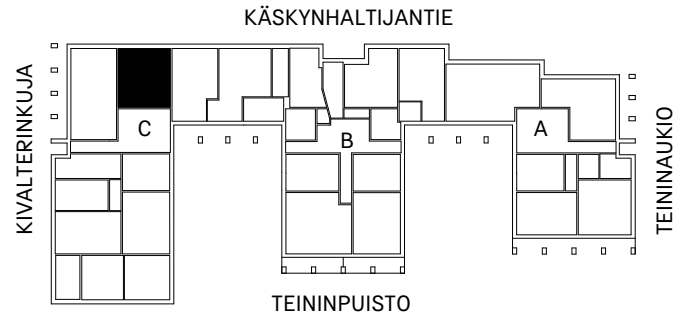

HEKA OULUNKYLÄ KÄSKYNHALTIJANTIE 38

KÄSKYNHALTIJANTIE 38, 00640 HELSINKI

LIIKETILA 57.5m²

LT5 1 krs.