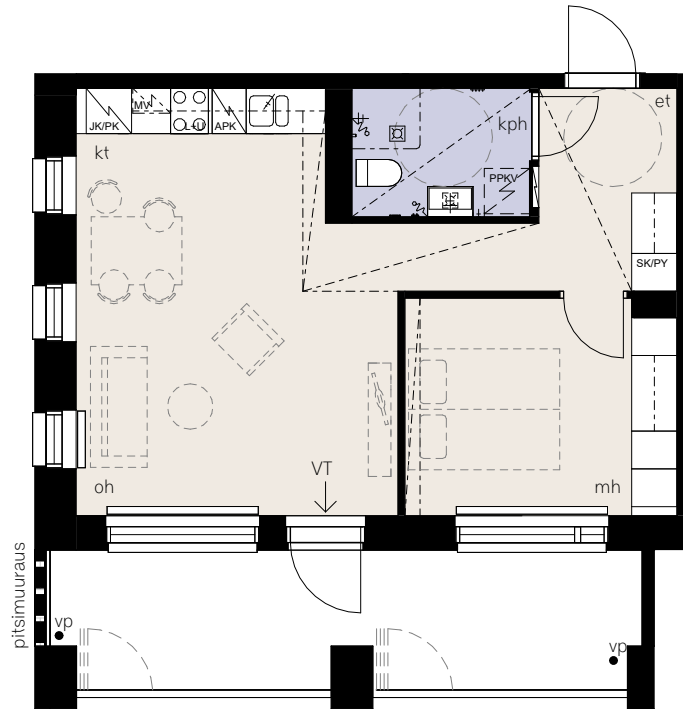

HEKA OULUNKYLÄ KÄSKYNHALTIJANTIE 38

KÄSKYNHALTIJANTIE 38, 00640 HELSINKI

2H+KT 44.0m²

ASUNNOT

A6	2 krs.
A12	3 krs.
A18	4 krs.
A24	5 krs.

0m 5m

Rakennuttaja pidättää oikeuden suunnitelmamuutoksiin.