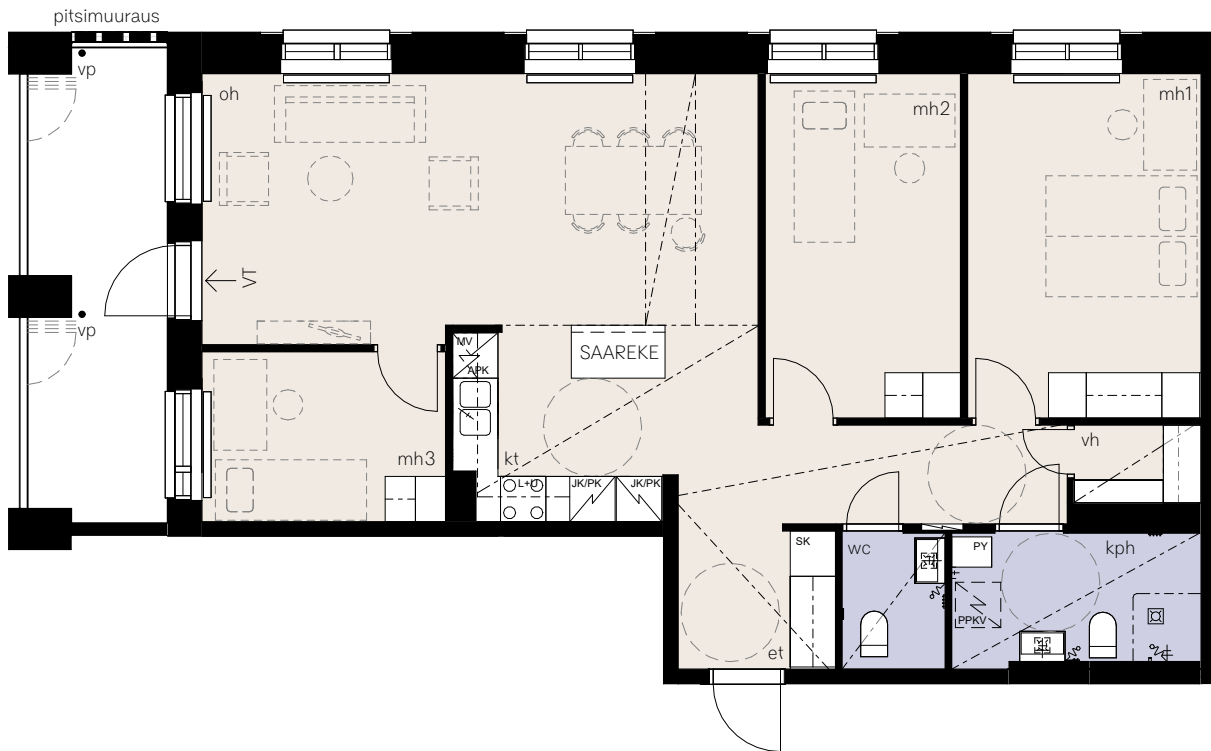

HEKA OULUNKYLÄ KÄSKYNHALTIJANTIE 38

KÄSKYNHALTIJANTIE 38, 00640 HELSINKI

4H+KT 90.5m²

ASUNNOT

C78	2 krs.
C85	3 krs.
C92	4 krs.
C99	5 krs.
C101	6 krs.