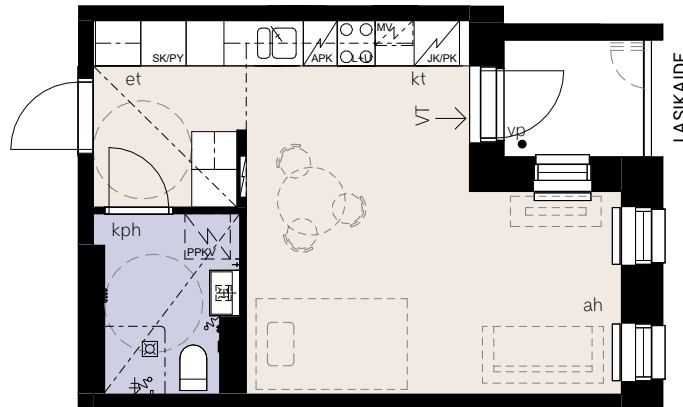

KÄSKYNHALTIJANTIE 38, 00640 HELSINKI

LIIKETILA 53.5m²

RAVINTOLA LT1 1 krs.

HEKA OULUNKYLÄ KÄSKYNHALTIJANTIE 38

KÄSKYNHALTIJANTIE 38, 00640 HELSINKI

1H+KT 29.5m²

ASUNNOT

A4	2 krs.
A10	3 krs.
A16	4 krs.
A22	5 krs.