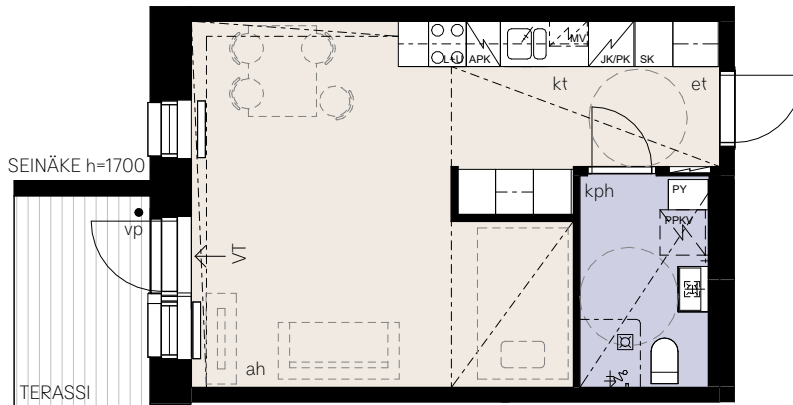

HEKA OULUNKYLÄ KÄSKYNHALTIJANTIE 38

KÄSKYNHALTIJANTIE 38, 00640 HELSINKI

1H+KT 33.5m²

ASUNTO

B32 1 krs.

Rakennuttaja pidättää oikeuden suunnitelmamuutoksiin.

0m 5m