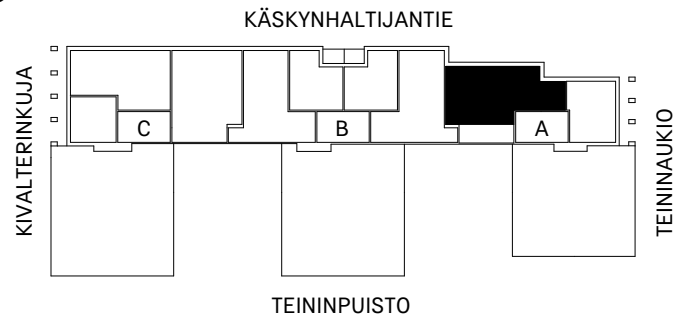

ASUNNOT

C78	2 krs.
C85	3 krs.
C92	4 krs.
C99	5 krs.
C101	6 krs.

HEKA OULUNKYLÄ KÄSKYNHALTIJANTIE 38

KÄSKYNHALTIJANTIE 38, 00640 HELSINKI

5H+KT 99.5m²

ASUNTO

A28 6 krs.

Rakennuttaja pidättää oikeuden suunnitelmuutoksiin.