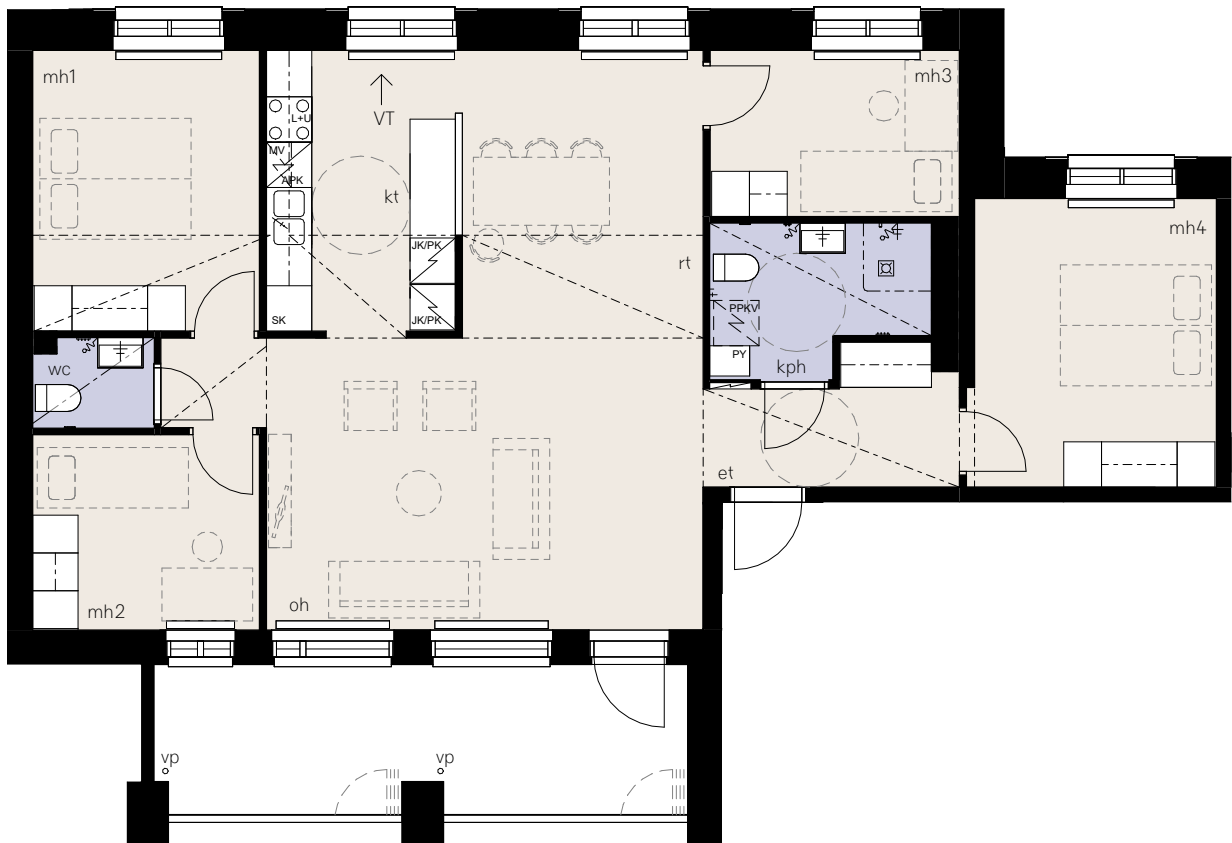

ASUNNOT

C78	2 krs.
C85	3 krs.
C92	4 krs.
C99	5 krs.
C101	6 krs.

HEKA OULUNKYLÄ KÄSKYNHALTIJANTIE 38

KÄSKYNHALTIJANTIE 38, 00640 HELSINKI

5H+KT 99.5m²

ASUNTO

A28 6 krs.

Rakennuttaja pidättää oikeuden suunnitelmuutoksiin.