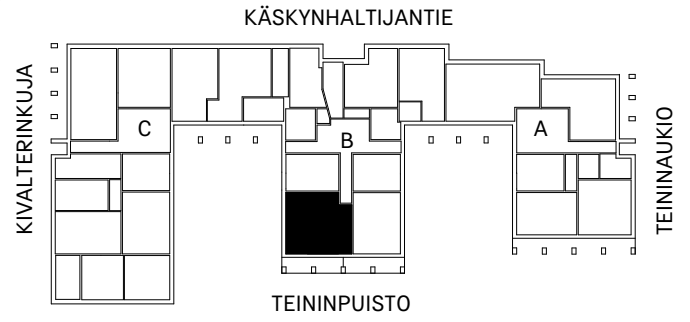

HEKA OULUNKYLÄ KÄSKYNHALTIJANTIE 38

KÄSKYNHALTIJANTIE 38, 00640 HELSINKI

3H+KT 67.5m²

ASUNTO

B31

1 krs.

Rakennuttaja pidättää oikeuden suunnitelmamuutoksiin.

0m 5m