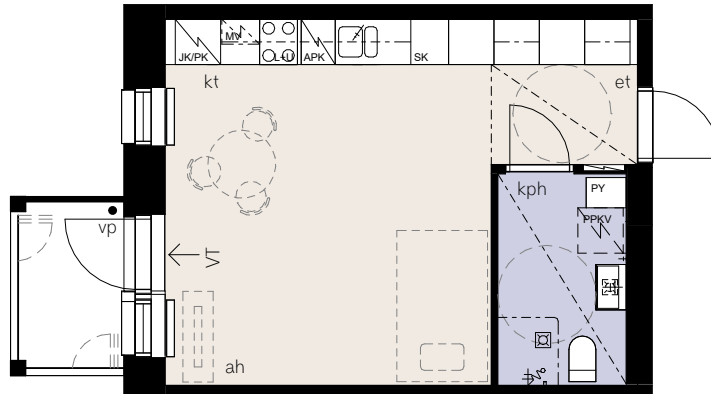

1H+KT 30.0m²

ASUNTO

B29 1 krs.

Rakennuttaja pidättää oikeuden suunnitelmamuutoksiin.

0m 5m

HEKA OULUNKYLÄ KÄSKYNHALTIJANTIE 38

KÄSKYNHALTIJANTIE 38, 00640 HELSINKI

1H+KT 30.0m²

ASUNNOT

A7	2 krs.
A13	3 krs.
A19	4 krs.
A25	5 krs.

PEILIKUVANA

B33, C73	2 krs.
B41, C80	3 krs.
B49, C87	4 krs.
B57, C94	5 krs.

HEKA OULUNKYLÄ KÄSKYNHALTIJANTIE 38

KÄSKYNHALTIJANTIE 38, 00640 HELSINKI

1H+KT 33.5m²