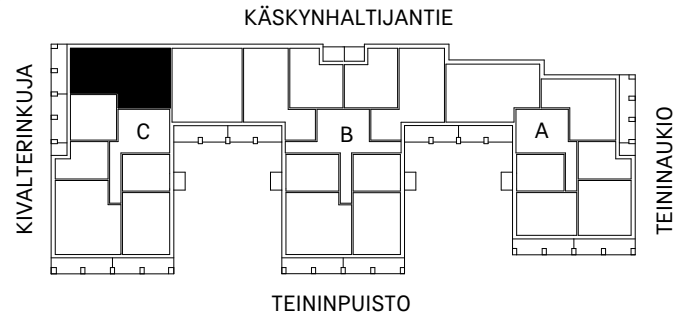

HEKA OULUNKYLÄ KÄSKYNHALTIJANTIE 38

KÄSKYNHALTIJANTIE 38, 00640 HELSINKI

4H+KT 90.5m²

ASUNNOT

C78	2 krs.
C85	3 krs.
C92	4 krs.
C99	5 krs.
C101	6 krs.