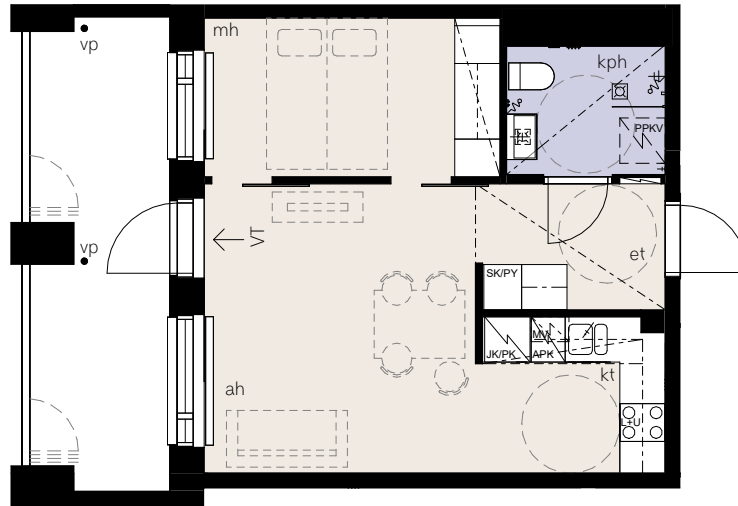

B36	2 krs.
B44	3 krs.
B52	4 krs.
B60	5 krs.

HEKA OULUNKYLÄ KÄSKYNHALTIJANTIE 38

KÄSKYNHALTIJANTIE 38, 00640 HELSINKI

2H+KT 36.0m²

ASUNNOT

C77	2 krs.
C84	3 krs.
C91	4 krs.
C98	5 krs.

HEKA OULUNKYLÄ KÄSKYNHALTIJANTIE 38