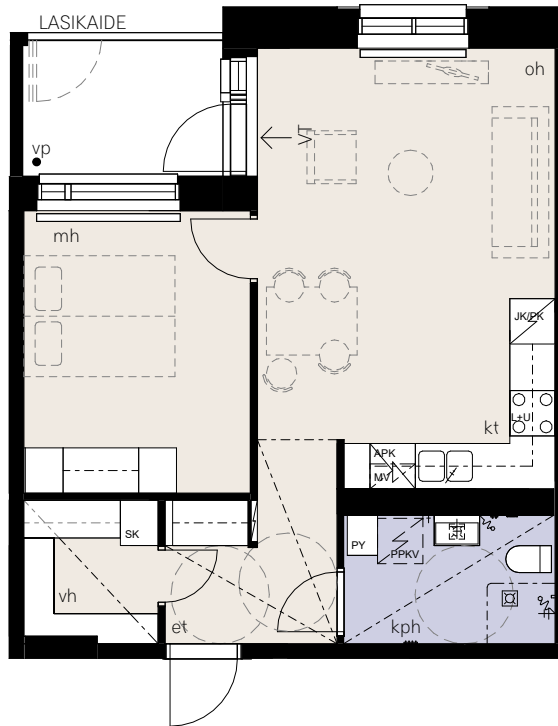

2H+KT 47.5m²

ASUNNOT

B38	2 krs.
B46	3 krs.
B54	4 krs.
B62	5 krs.
B66	6 krs.

HEKA OULUNKYLÄ KÄSKYNHALTIJANTIE 38

KÄSKYNHALTIJANTIE 38, 00640 HELSINKI

2H+KT 48.0m²

ASUNNOT

B39	2 krs.
B47	3 krs.
B55	4 krs.
B63	5 krs.
B67	6 krs.