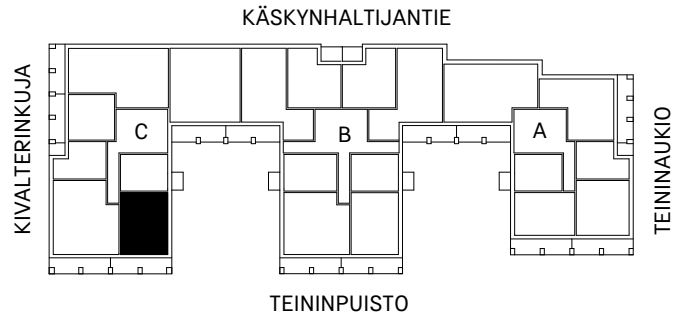

HEKA OULUNKYLÄ KÄSKYNHALTIJANTIE 38

KÄSKYNHALTIJANTIE 38, 00640 HELSINKI

2H+KT 50.5m²

ASUNTO

C74

2 krs.

0m 5m

Rakennuttaja pidättää oikeuden suunnitelmamuutoksiin.