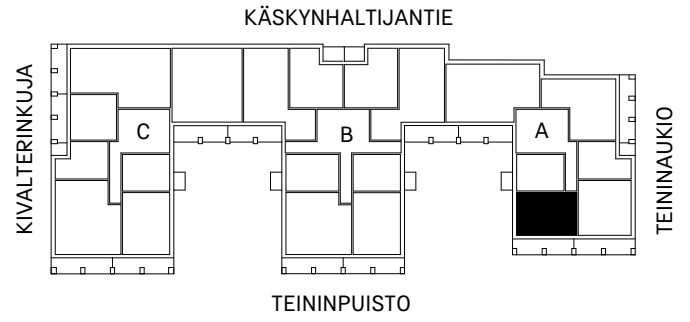

HEKA OULUNKYLÄ KÄSKYNHALTIJANTIE 38

KÄSKYNHALTIJANTIE 38, 00640 HELSINKI

2H+KT 44.0m²

ASUNNOT

A6	2 krs.
A12	3 krs.
A18	4 krs.
A24	5 krs.

0m 5m

Rakennuttaja pidättää oikeuden suunnitelmamuutoksiin.