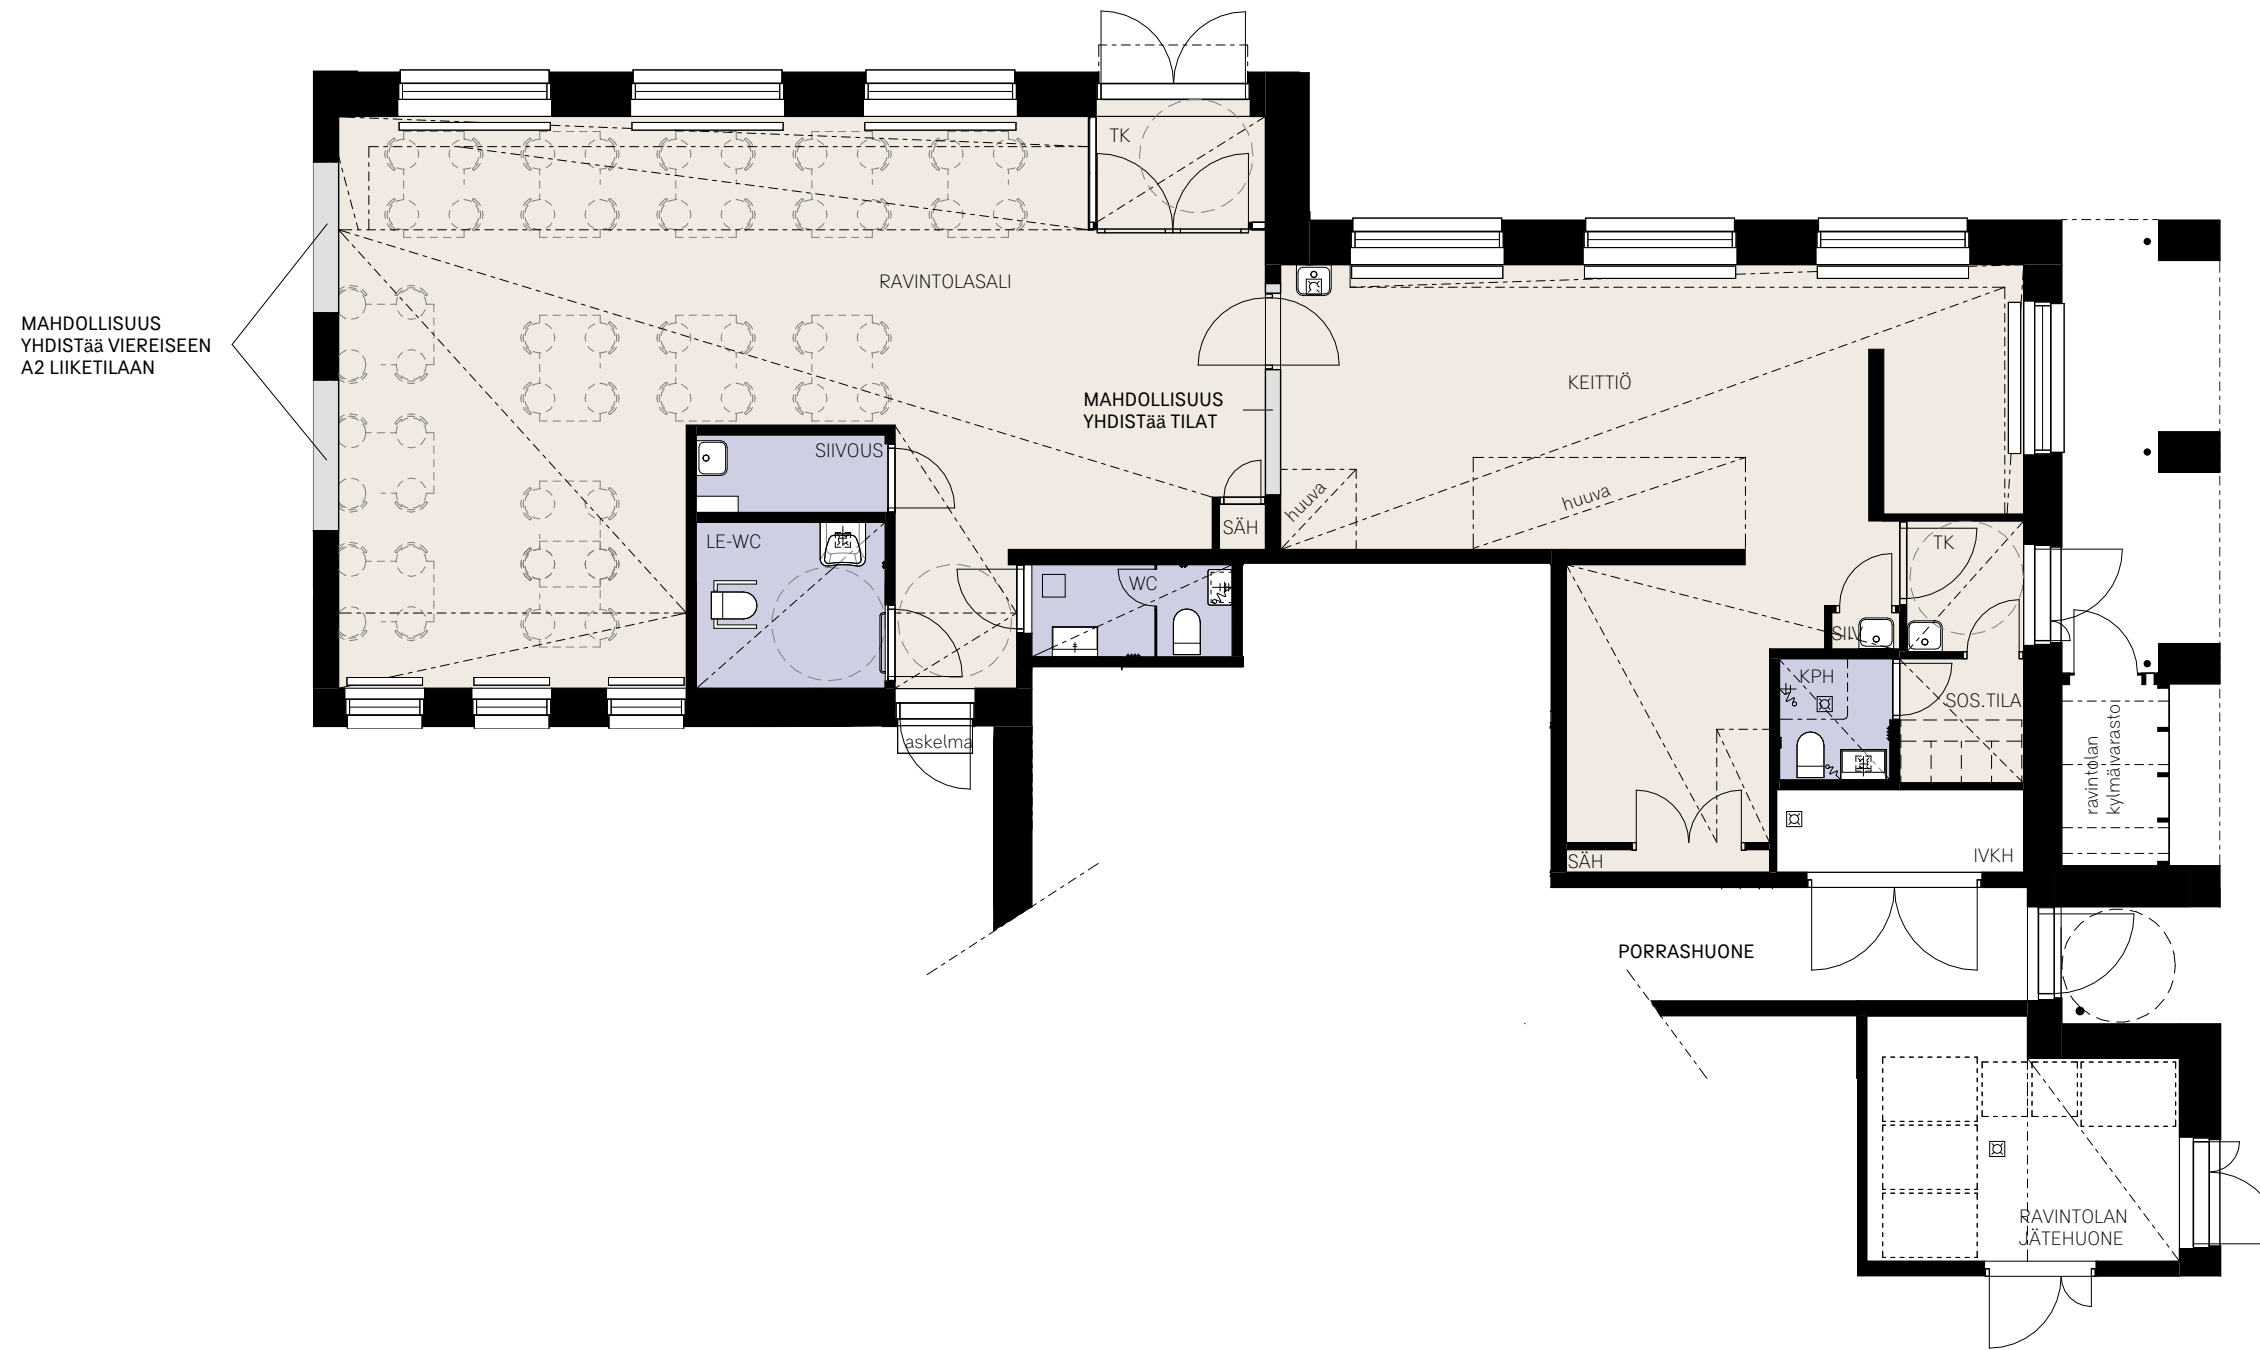

HEKA OULUNKYLÄ KÄSKYNHALTIJANTIE 38

KÄSKYNHALTIJANTIE 38, 00640 HELSINKI

LIIKETILA 53.5m²

RAVINTOLA LT1 1 krs.