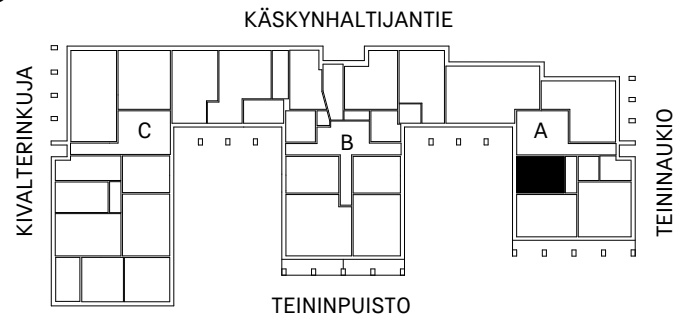

HEKA OULUNKYLÄ KÄSKYNHALTIJANTIE 38

KÄSKYNHALTIJANTIE 38, 00640 HELSINKI

1H+KT 30.0m²

ASUNTO

A3 1 krs.

Rakennuttaja pidättää oikeuden suunnitelmamuutoksiin.

0m 5m