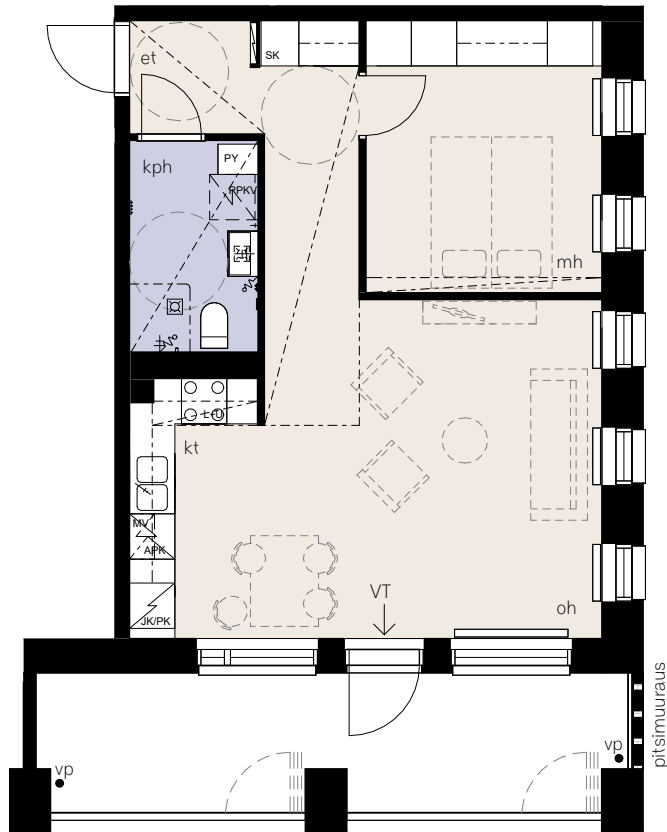

0m 5m

HEKA OULUNKYLÄ KÄSKYNHALTIJANTIE 38

KÄSKYNHALTIJANTIE 38, 00640 HELSINKI

2H+KT 50.5m²

ASUNNOT

B34	2 krs.
B42	3 krs.
B50	4 krs.
B58	5 krs.

Rakennuttaja pidättää oikeuden suunnitelmamuutoksiin.

0m 5m