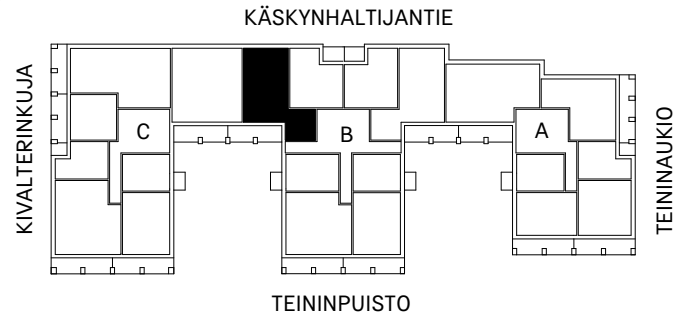

HEKA OULUNKYLÄ KÄSKYNHALTIJANTIE 38

KÄSKYNHALTIJANTIE 38, 00640 HELSINKI

3H+KT 72.0m²

ASUNNOT

- B37 2 krs.
- B45 3 krs.
- B53 4 krs.
- B61 5 krs.
- B65 6 krs.

Rakennuttaja pidättää oikeuden suunnitelmamuutoksiin.

0m 5m