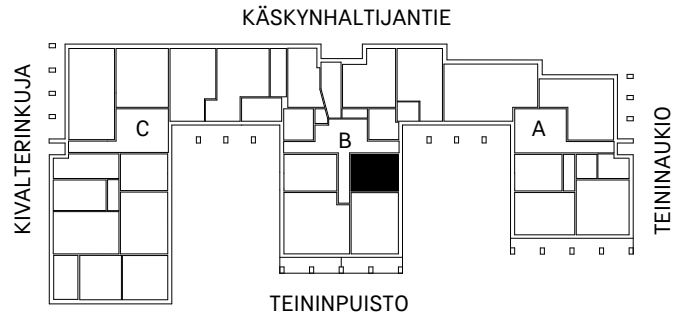

HEKA OULUNKYLÄ KÄSKYNHALTIJANTIE 38

KÄSKYNHALTIJANTIE 38, 00640 HELSINKI

1H+KT 30.0m²

ASUNTO

B29 1 krs.

Rakennuttaja pidättää oikeuden suunnitelmamuutoksiin.

0m 5m