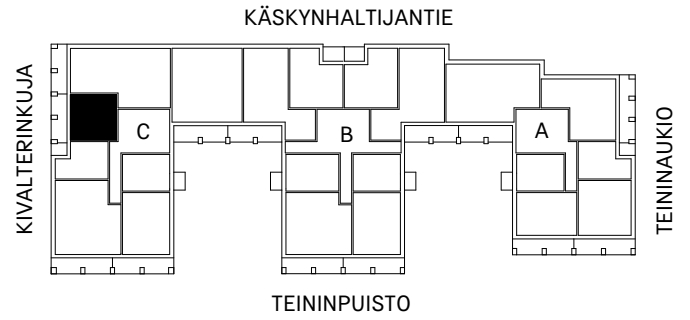

B36	2 krs.
B44	3 krs.
B52	4 krs.
B60	5 krs.

HEKA OULUNKYLÄ KÄSKYNHALTIJANTIE 38

KÄSKYNHALTIJANTIE 38, 00640 HELSINKI

2H+KT 36.0m²

ASUNNOT

C77	2 krs.
C84	3 krs.
C91	4 krs.
C98	5 krs.

HEKA OULUNKYLÄ KÄSKYNHALTIJANTIE 38