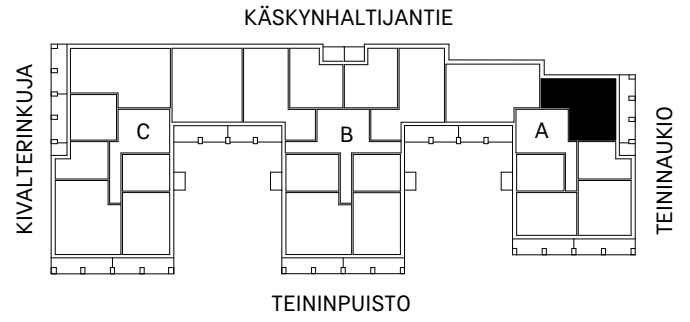

HEKA OULUNKYLÄ KÄSKYNHALTIJANTIE 38

KÄSKYNHALTIJANTIE 38, 00640 HELSINKI

3H+KT 62.0m²

ASUNNOT

- A8 2 krs.
- A14 3 krs.
- A20 4 krs.
- A26 5 krs.