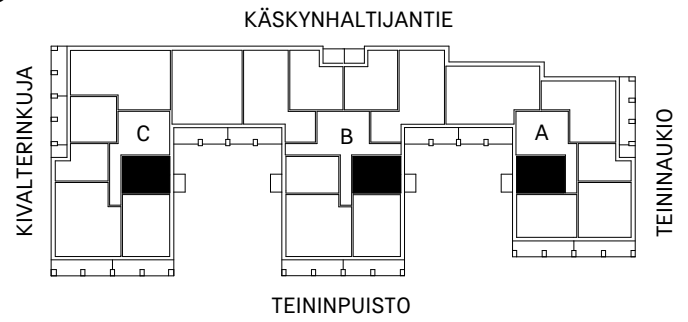

HEKA OULUNKYLÄ KÄSKYNHALTIJANTIE 38

KÄSKYNHALTIJANTIE 38, 00640 HELSINKI

1H+KT 30.0m²

ASUNNOT

A7	2 krs.
A13	3 krs.
A19	4 krs.
A25	5 krs.

PEILIKUVANA

B33, C73	2 krs.
B41, C80	3 krs.
B49, C87	4 krs.
B57, C94	5 krs.