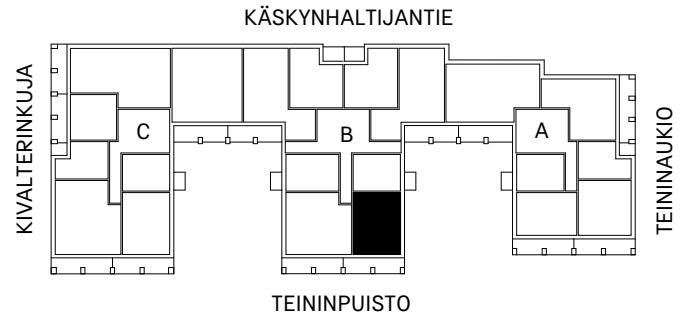

0m 5m

HEKA OULUNKYLÄ KÄSKYNHALTIJANTIE 38

KÄSKYNHALTIJANTIE 38, 00640 HELSINKI

2H+KT 50.5m²

ASUNNOT

B34	2 krs.
B42	3 krs.
B50	4 krs.
B58	5 krs.

Rakennuttaja pidättää oikeuden suunnitelmamuutoksiin.

0m 5m