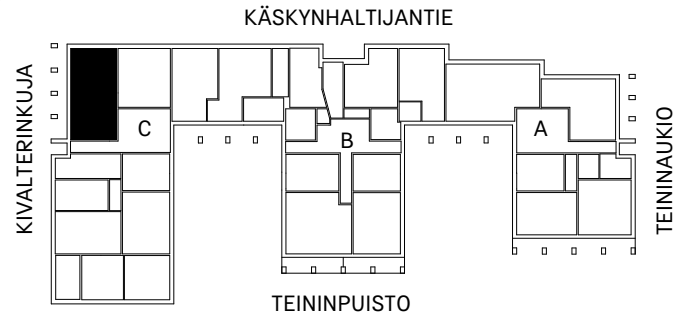

LT5 1 krs.

HEKA OULUNKYLÄ KÄSKYNHALTIJANTIE 38

KÄSKYNHALTIJANTIE 38, 00640 HELSINKI

LIIKETILA 72.5m²

LT6 1 krs.

Rakennuttaja pidättää oikeuden suunnitelmamuutoksiin.

0m 5m

HEKA OULUNKYLÄ KÄSKYNHALTIJANTIE 38