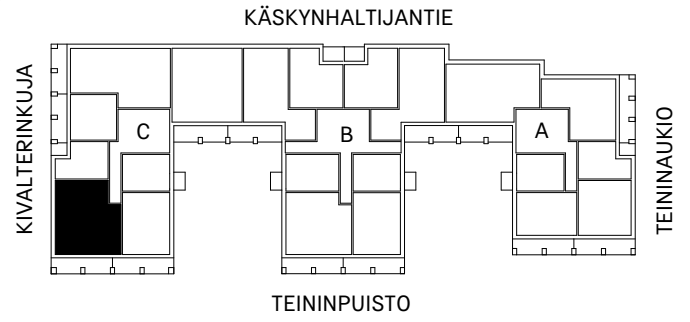

HEKA OULUNKYLÄ KÄSKYNHALTIJANTIE 38

KÄSKYNHALTIJANTIE 38, 00640 HELSINKI

3H+KT 78.5m²

ASUNNOT

- C82 3 krs.
- C89 4 krs.
- C96 5 krs.

Rakennuttaja pidättää oikeuden suunnitelmamuutoksiin.

0m 5m