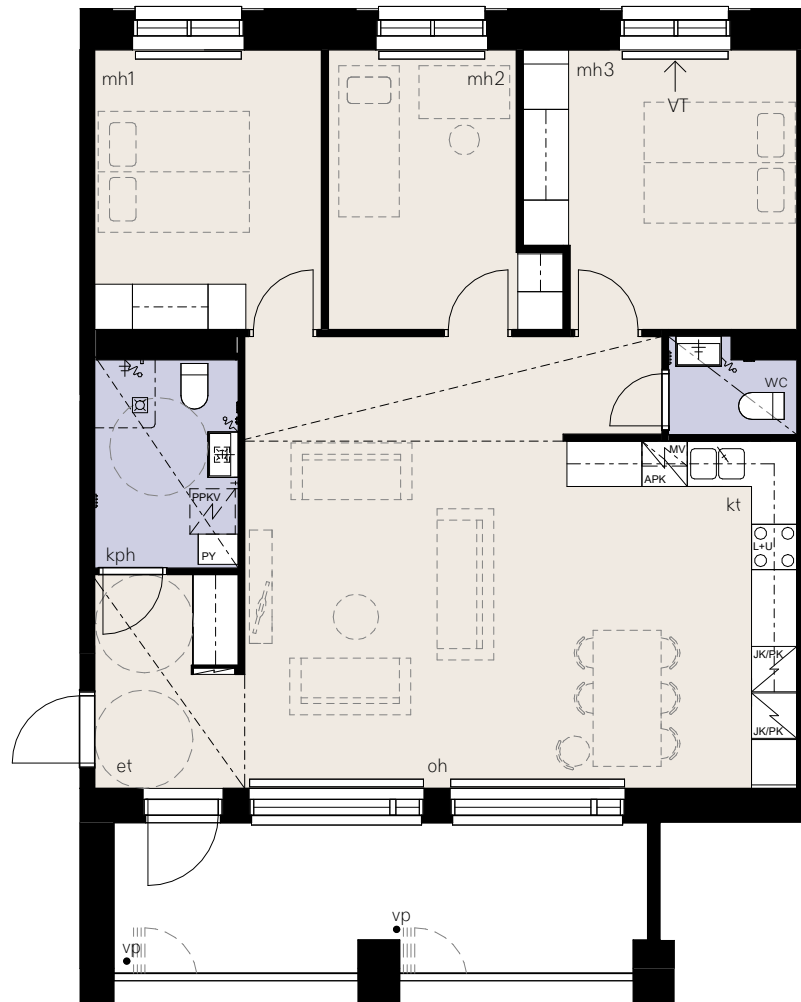

- C79 2 krs.
- C86 3 krs.
- C93 4 krs.
- C100 5 krs.
- C102 6 krs.

Rakennuttaja pidättää oikeuden suunnitelmamuutoksiin.

0m 5m

HEKA OULUNKYLÄ KÄSKYNHALTIJANTIE 38

KÄSKYNHALTIJANTIE 38, 00640 HELSINKI

4H+KT 90.5m²