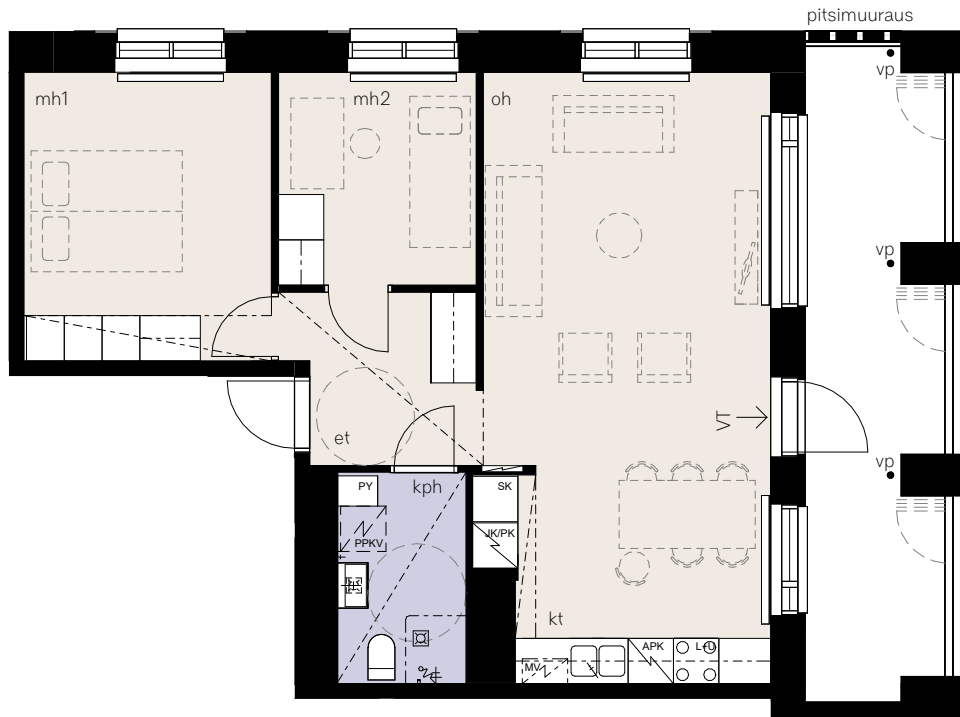

HEKA OULUNKYLÄ KÄSKYNHALTIJANTIE 38

KÄSKYNHALTIJANTIE 38, 00640 HELSINKI

3H+KT 62.0m²

ASUNNOT

- A8 2 krs.
- A14 3 krs.
- A20 4 krs.
- A26 5 krs.