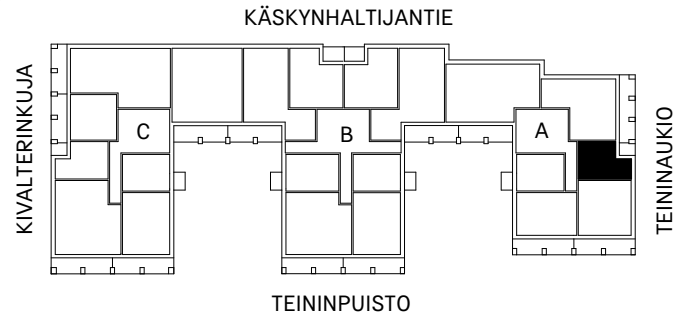

KÄSKYNHALTIJANTIE 38, 00640 HELSINKI

LIIKETILA 53.5m²

RAVINTOLA LT1 1 krs.

HEKA OULUNKYLÄ KÄSKYNHALTIJANTIE 38

KÄSKYNHALTIJANTIE 38, 00640 HELSINKI

1H+KT 29.5m²

ASUNNOT

A4	2 krs.
A10	3 krs.
A16	4 krs.
A22	5 krs.