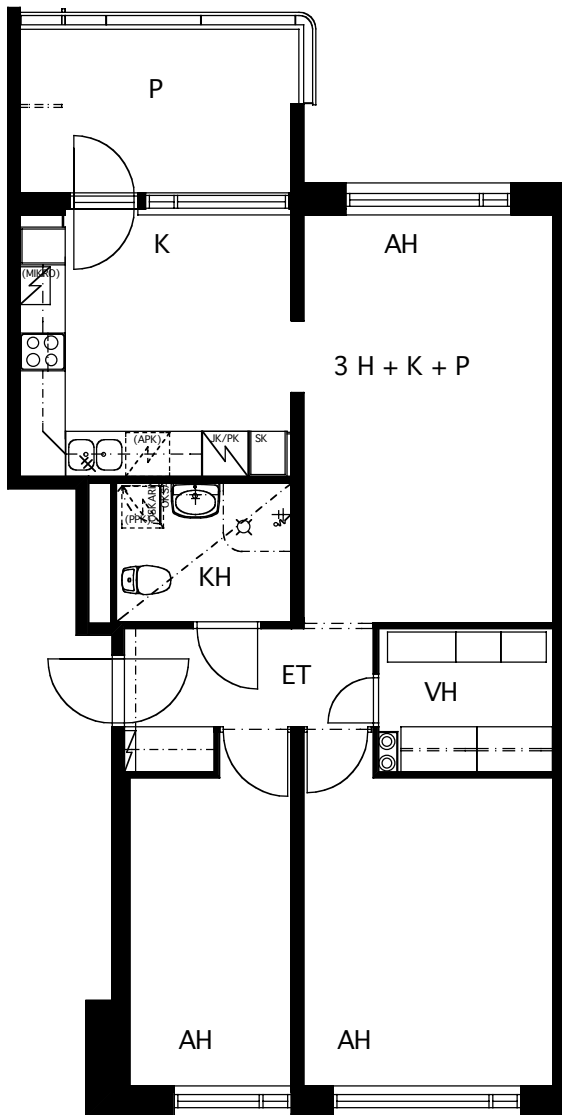

JAKOMÄEN KIINTEISTÖT OY/ KANKARETIE 11d

KANKARETIE 11d, 00770 HELSINKI

HUONEISTOPIIRROS 1:100

3H+K+PIHA 68,0 m²

ASUNTO A 284 1.KRS

TALON POHJAPIIRROS

1:1000

0 1 2 3 4 5m

JAKOMÄEN KIINTEISTÖT OY/ KANKARETIE 11d

KANKARETIE 11d, 00770 HELSINKI

HUONEISTOPIIRROS 1:100

3H+K+P 70,0 m²

ASUNTO A 285 1.KRS

ASUNTO B 293 1.KRS

TALON POHJAPIIRROS

1:1000

JAKOMÄEN KIINTEISTÖT OY/ KANKARETIE 11d

KANKARETIE 11d, 00770 HELSINKI

HUONEISTOPIIRROS 1:100

3H+K+P 70,0 m²

- ASUNTO A 286 2.KRS
- ASUNTO A 288 3.KRS
- ASUNTO A 290 4.KRS
- ASUNTO B 294 2.KRS
- ASUNTO B 296 3.KRS
- ASUNTO B 298 4.KRS
- ASUNTO C 302 2.KRS
- ASUNTO C 304 3.KRS
- ASUNTO C 306 4.KRS

TALON POHJAPIIRROS

1:1000

JAKOMÄEN KIINTEISTÖT OY/ KANKARETIE 11d

KANKARETIE 11d, 00770 HELSINKI

HUONEISTOPIIRROS 1:100

3H+K+P 70,0 m²

ASUNTO B 292 1.KRS

ASUNTO C 300 1.KRS