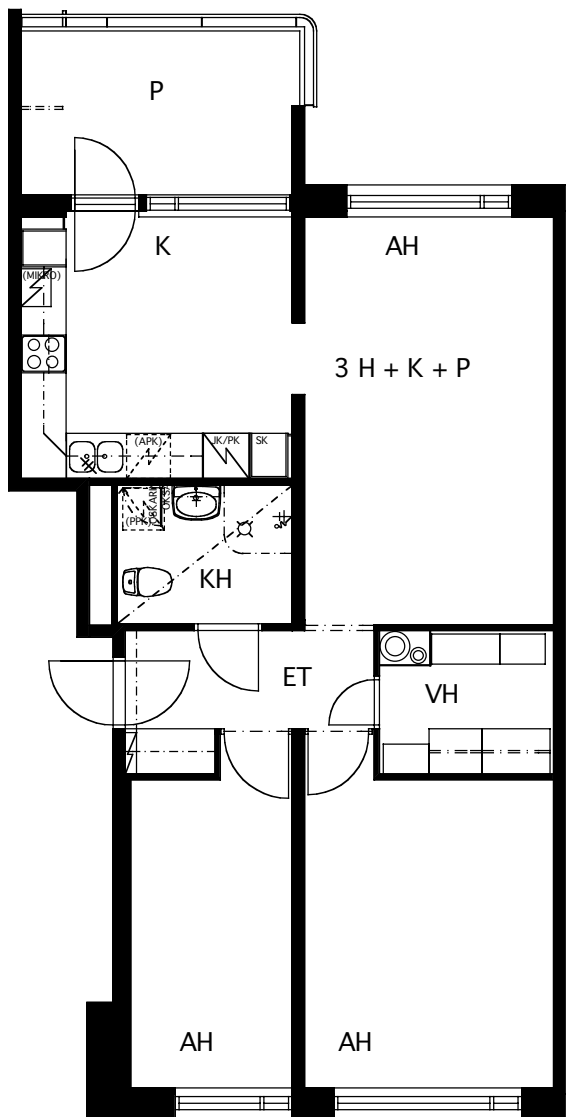

JAKOMÄEN KIINTEISTÖT OY/ KANKARETIE 11d

KANKARETIE 11d, 00770 HELSINKI

HUONEISTOPIIRROS 1:100

3H+K+P 70,0 m²

ASUNTO D 478 2.KRS

ASUNTO D 480 3.KRS

ASUNTO A 482 4.KRS

TALON POHJAPIIRROS

1:1000