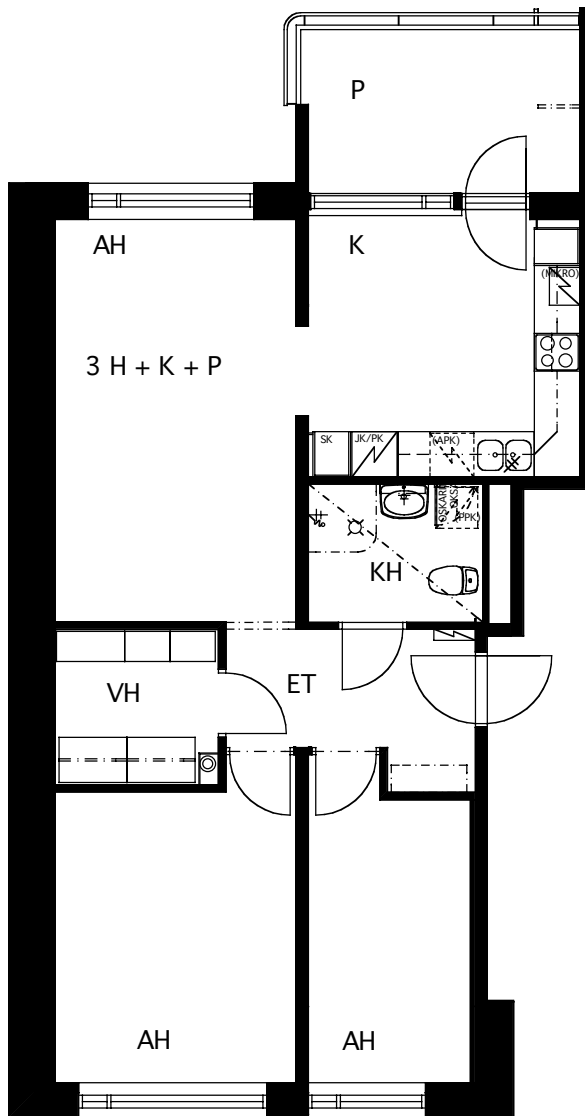

JAKOMÄEN KIINTEISTÖT OY/ KANKARETIE 11d

KANKARETIE 11d, 00770 HELSINKI

HUONEISTOPIIRROS 1:100

3H+K+PIHA 68,0 m²

ASUNTO A 284 1.KRS

TALON POHJAPIIRROS

1:1000

0 1 2 3 4 5m

TALON POHJAPIIRROS

1:1000

JAKOMÄEN KIINTEISTÖT OY/ KANKARETIE 11d

KANKARETIE 11d, 00770 HELSINKI

HUONEISTOPIIRROS 1:100

3H+K+P 70,0 m²

ASUNTO D 476 1.KRS

TALON POHJAPIIRROS

1:1000

JAKOMÄEN KIINTEISTÖT OY/ KANKARETIE 11d

KANKARETIE 11d, 00770 HELSINKI

HUONEISTOPIIRROS 1:100

3H+K+P 68,0 m²

ASUNTO D 477 1.KRS

TALON POHJAPIIRROS

1:1000