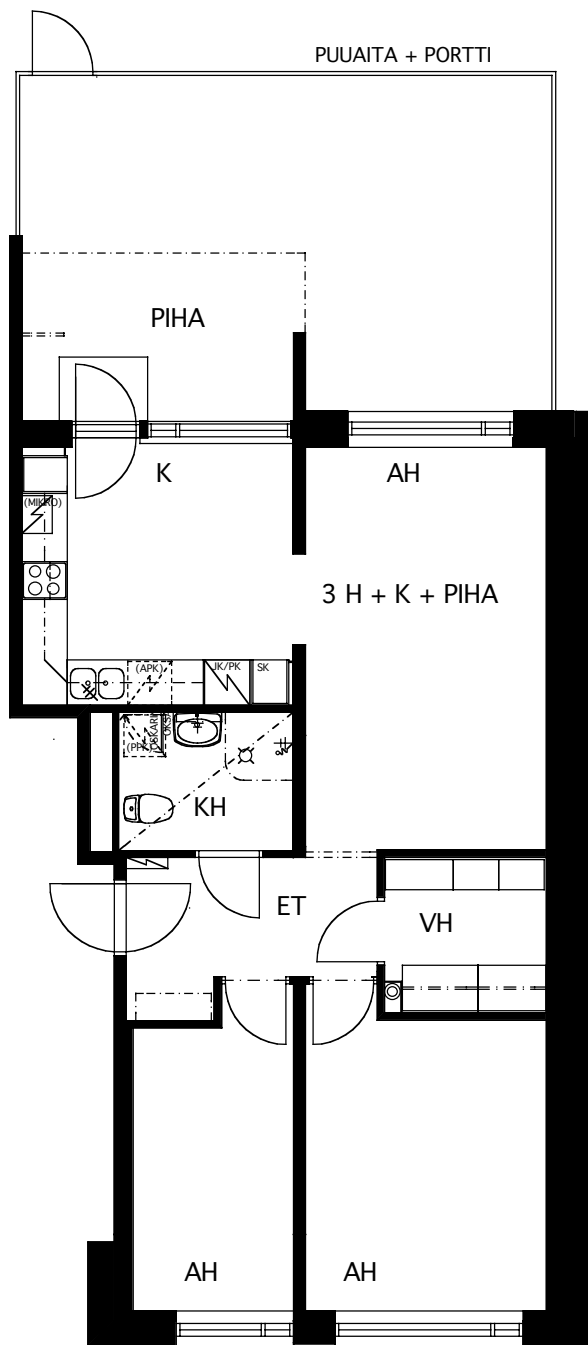

JAKOMÄEN KIINTEISTÖT OY/ KANKARETIE 11d

KANKARETIE 11d, 00770 HELSINKI

HUONEISTOPIIRROS 1:100

3H+K+PIHA 68,0 m²

ASUNTO A 284 1.KRS

TALON POHJAPIIRROS

1:1000

0 1 2 3 4 5m

JAKOMÄEN KIINTEISTÖT OY/ KANKARETIE 11d

KANKARETIE 11d, 00770 HELSINKI

HUONEISTOPIIRROS 1:100

3H+K+P 70,0 m²

ASUNTO A 285 1.KRS

ASUNTO B 293 1.KRS

TALON POHJAPIIRROS

1:1000