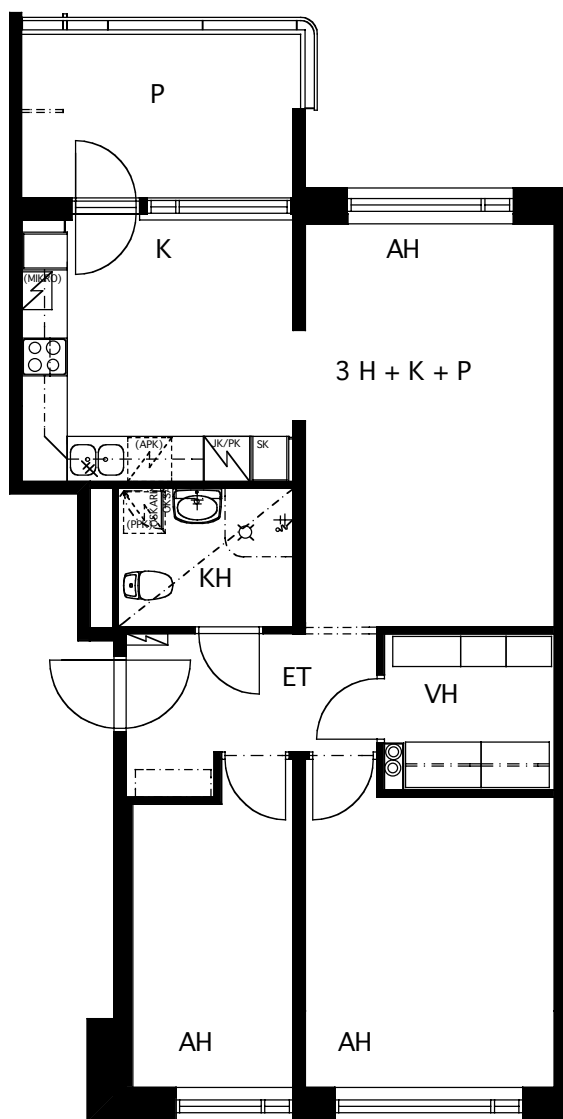

JAKOMÄEN KIINTEISTÖT OY/ KANKARETIE 11d

KANKARETIE 11d, 00770 HELSINKI

HUONEISTOPIIRROS 1:100

3H+K+PIHA 68,0 m²

ASUNTO A 284 1.KRS

TALON POHJAPIIRROS

1:1000

0 1 2 3 4 5m

TALON POHJAPIIRROS

1:1000

JAKOMÄEN KIINTEISTÖT OY/ KANKARETIE 11d

KANKARETIE 11d, 00770 HELSINKI

HUONEISTOPIIRROS 1:100

3H+K+P 70,0 m²

ASUNTO B 292 1.KRS

ASUNTO C 300 1.KRS

TALON POHJAPIIRROS

1:1000

JAKOMÄEN KIINTEISTÖT OY/ KANKARETIE 11d

KANKARETIE 11d, 00770 HELSINKI

HUONEISTOPIIRROS 1:100

3H+K+P 70,0 m²

ASUNTO C 301 1.KRS

TALON POHJAPIIRROS