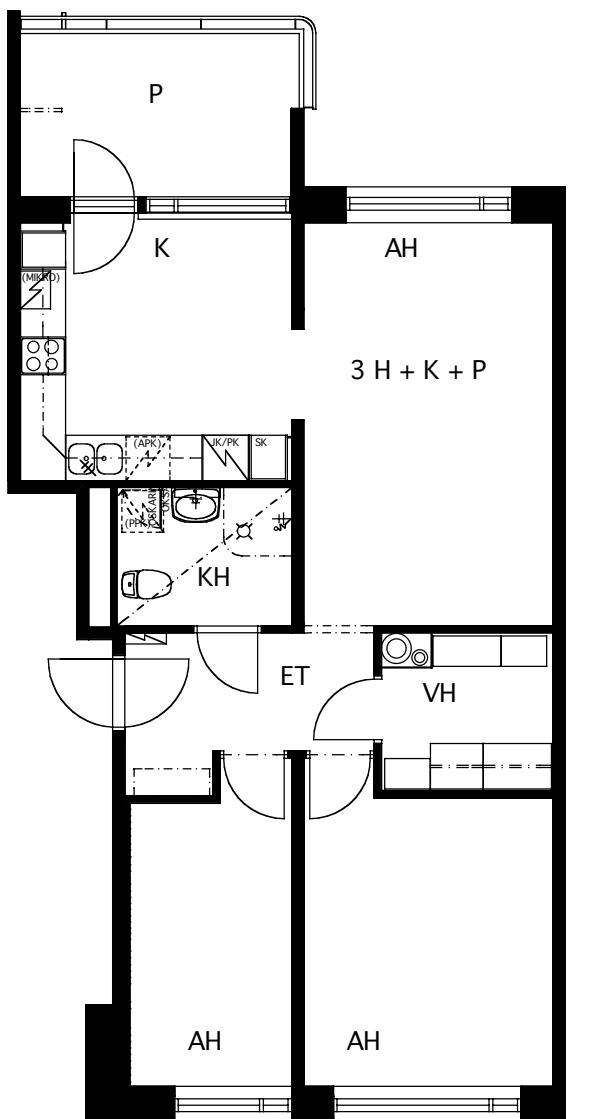

JAKOMÄEN KIINTEISTÖT OY/ KANKARETIE 11d

KANKARETIE 11d, 00770 HELSINKI

HUONEISTOPIIRROS 1:100

3H+K+P 70,0 m²

ASUNTO D 476 1.KRS

TALON POHJAPIIRROS

1:1000