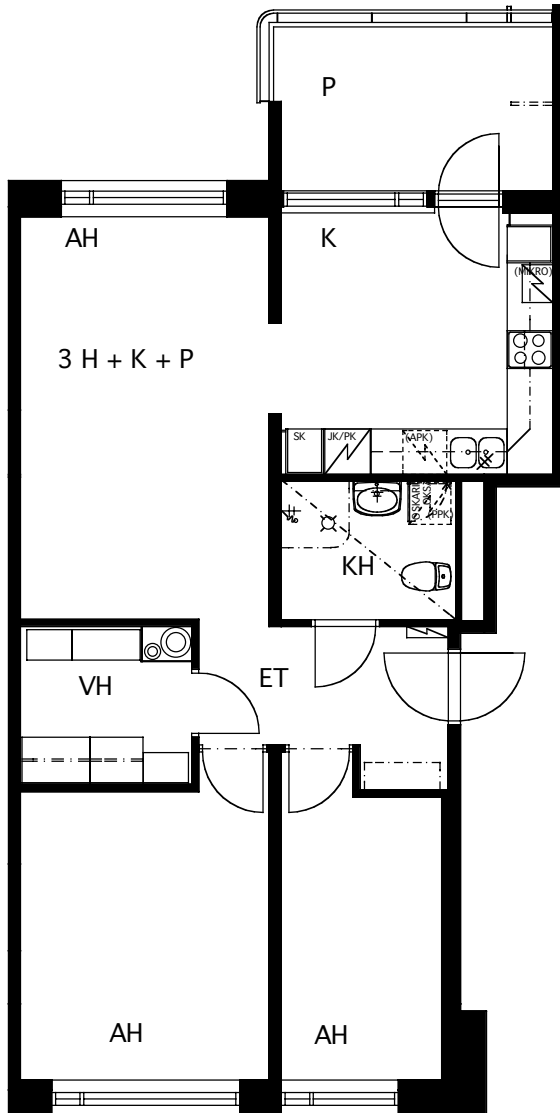

JAKOMÄEN KIINTEISTÖT OY/ KANKARETIE 11d

KANKARETIE 11d, 00770 HELSINKI

HUONEISTOPIIRROS 1:100

3H+K+P 70,0 m²

ASUNTO C 301 1.KRS

TALON POHJAPIIRROS

1:1000