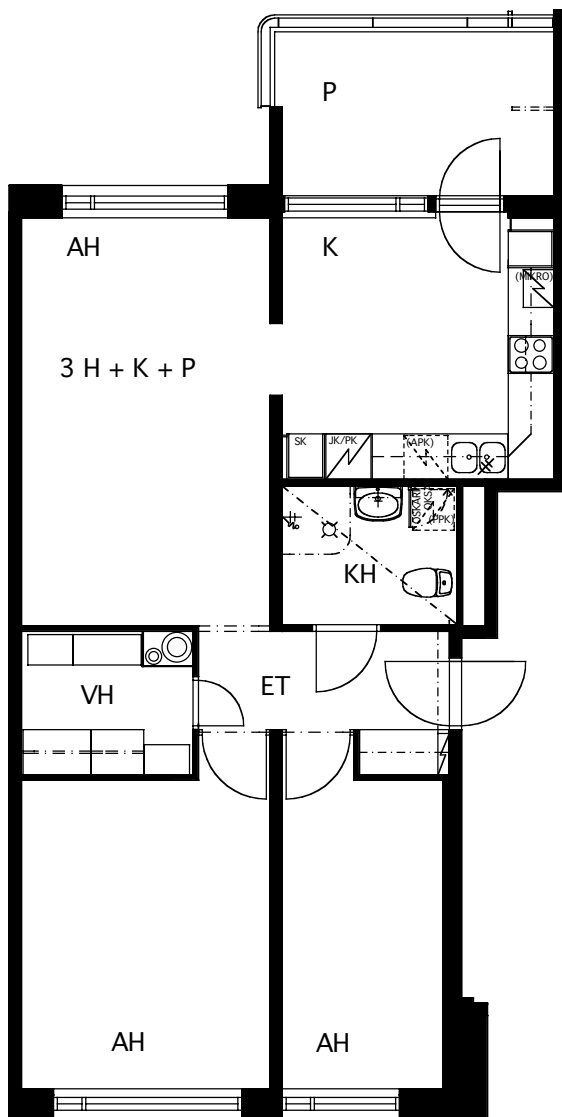

JAKOMÄEN KIINTEISTÖT OY/ KANKARETIE 11d

KANKARETIE 11d, 00770 HELSINKI

HUONEISTOPIIRROS 1:100

3H+K+PIHA 68,0 m²

ASUNTO A 284 1.KRS

TALON POHJAPIIRROS

1:1000

0 1 2 3 4 5m

TALON POHJAPIIRROS

1:1000

JAKOMÄEN KIINTEISTÖT OY/ KANKARETIE 11d

KANKARETIE 11d, 00770 HELSINKI

HUONEISTOPIIRROS 1:100

3H+K+P 70,0 m²

ASUNTO C 301 1.KRS

TALON POHJAPIIRROS

1:1000

JAKOMÄEN KIINTEISTÖT OY/ KANKARETIE 11d

KANKARETIE 11d, 00770 HELSINKI

HUONEISTOPIIRROS 1:100

3H+K+P 70,0 m²

ASUNTO C 303 2.KRS

ASUNTO C 305 3.KRS

ASUNTO C 307 4.KRS

TALON POHJAPIIRROS

1:1000

JAKOMÄEN KIINTEISTÖT OY/ KANKARETIE 11d

KANKARETIE 11d, 00770 HELSINKI

HUONEISTOPIIRROS 1:100

3H+K+P 70,0 m²

ASUNTO D 476 1.KRS

TALON POHJAPIIRROS