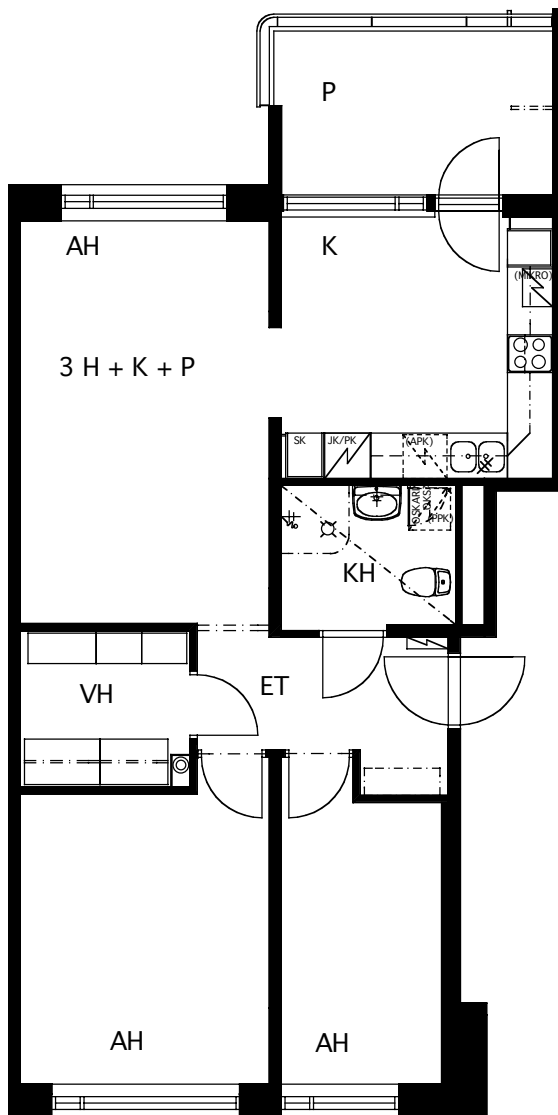

JAKOMÄEN KIINTEISTÖT OY/ KANKARETIE 11d

KANKARETIE 11d, 00770 HELSINKI

HUONEISTOPIIRROS 1:100

3H+K+PIHA 68,0 m²

ASUNTO A 284 1.KRS

TALON POHJAPIIRROS

1:1000

0 1 2 3 4 5m

JAKOMÄEN KIINTEISTÖT OY/ KANKARETIE 11d

KANKARETIE 11d, 00770 HELSINKI

HUONEISTOPIIRROS 1:100

3H+K+P 70,0 m²

ASUNTO A 285 1.KRS

ASUNTO B 293 1.KRS

TALON POHJAPIIRROS

1:1000

JAKOMÄEN KIINTEISTÖT OY/ KANKARETIE 11d

KANKARETIE 11d, 00770 HELSINKI

HUONEISTOPIIRROS 1:100

3H+K+P 70,0 m²

- ASUNTO A 286 2.KRS
- ASUNTO A 288 3.KRS
- ASUNTO A 290 4.KRS
- ASUNTO B 294 2.KRS
- ASUNTO B 296 3.KRS
- ASUNTO B 298 4.KRS
- ASUNTO C 302 2.KRS
- ASUNTO C 304 3.KRS
- ASUNTO C 306 4.KRS

TALON POHJAPIIRROS

1:1000

JAKOMÄEN KIINTEISTÖT OY/ KANKARETIE 11d

KANKARETIE 11d, 00770 HELSINKI

HUONEISTOPIIRROS 1:100

3H+K+P 70,0 m²

ASUNTO B 292 1.KRS

ASUNTO C 300 1.KRS