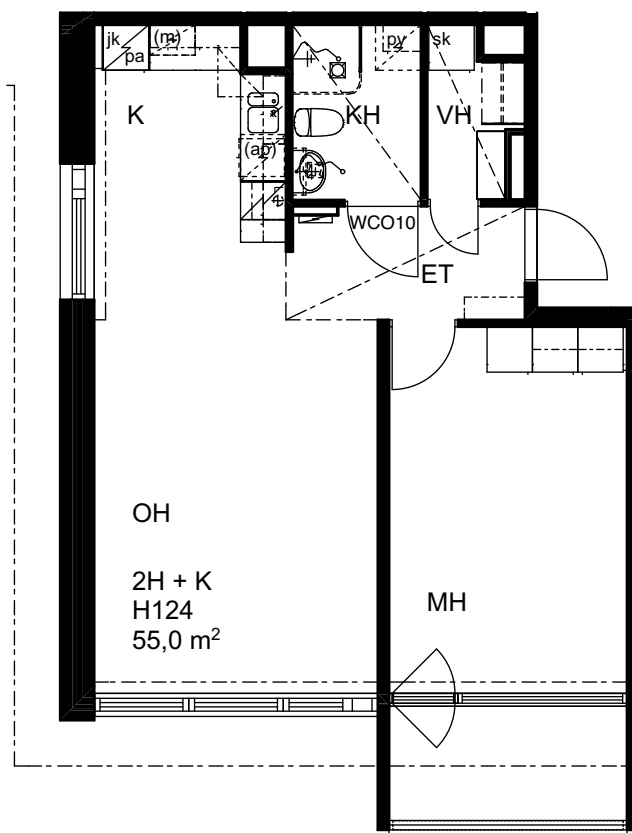

Heka Maunula / Kuusikkotie 4

Kuusikkotie 4, 00630 Helsinki

Asunto H123, 2H + K, 52,0 m²

1:100

Heka Maunula / Kuusikkotie 4

Kuusikkotie 4, 00630 Helsinki

Asunto H124, 2H + K, 55,0 m²

1:100