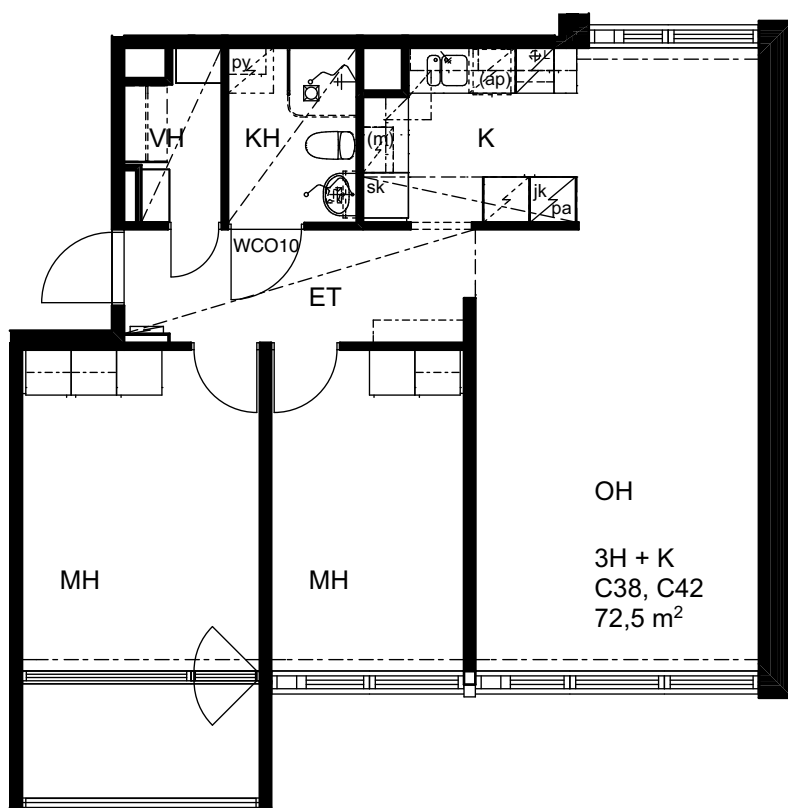

Heka Maunula / Kuusikkotie 4

Kuusikkotie 4, 00630 Helsinki

Asunto C37 ja C41, 3H + K, 69,0 m²

1:100

Heka Maunula / Kuusikkotie 4

Kuusikkotie 4, 00630 Helsinki

Asunto C38 ja C42, 3H + K, 72,5 m²

1:100