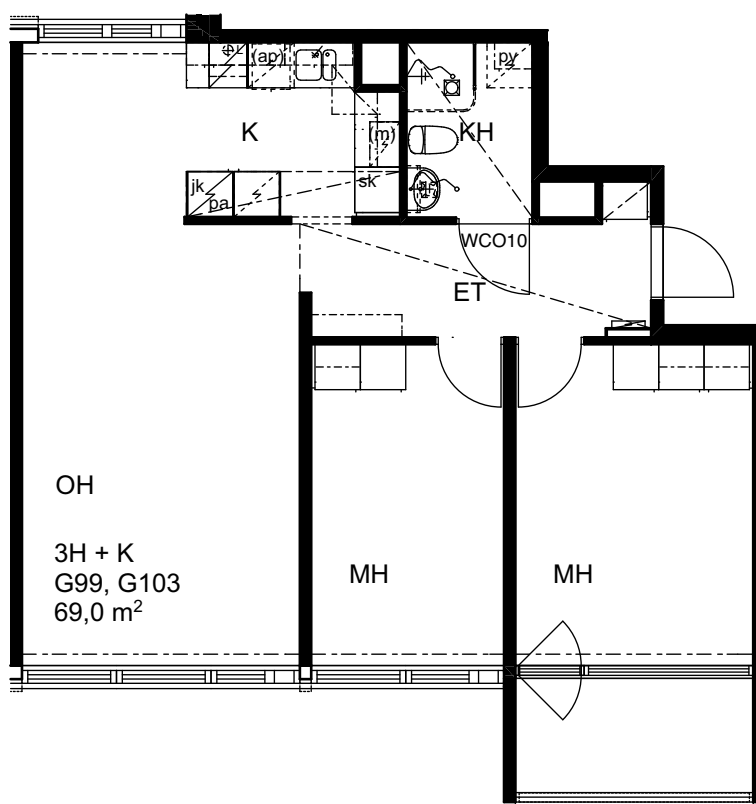

Heka Maunula / Kuusikkotie 4

Kuusikkotie 4, 00630 Helsinki

Asunto G99 ja G103, 3H + K, 69,0 m²

1:100