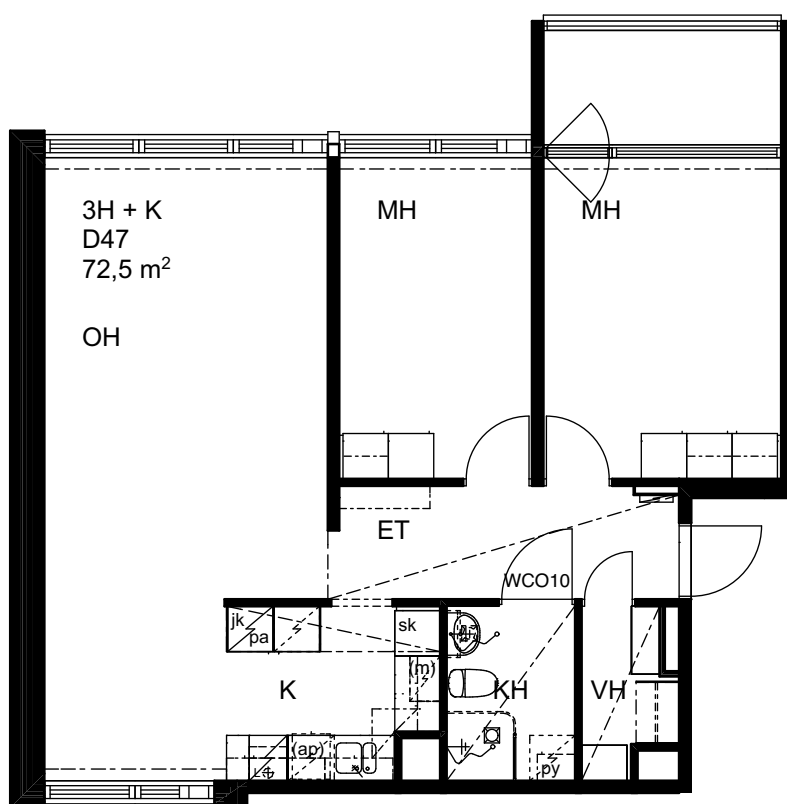

Heka Maunula / Kuusikkotie 4

Kuusikkotie 4, 00630 Helsinki

Asunto D47, 3H + K, 72,5 m²

1:100