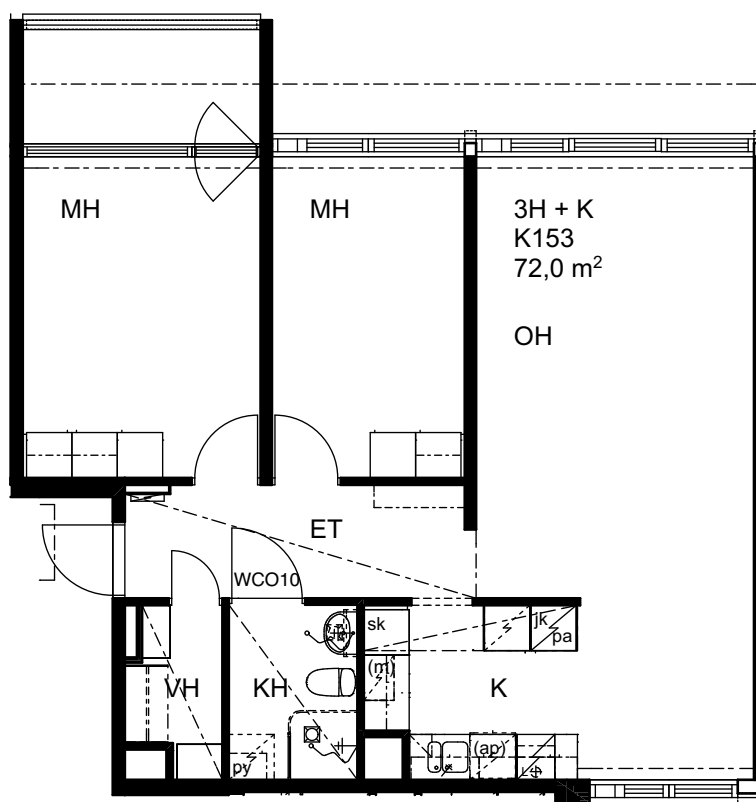

Heka Maunula / Kuusikkotie 4

Kuusikkotie 4, 00630 Helsinki

Asunto K153, 3H + K, 72,0 m²

1:100