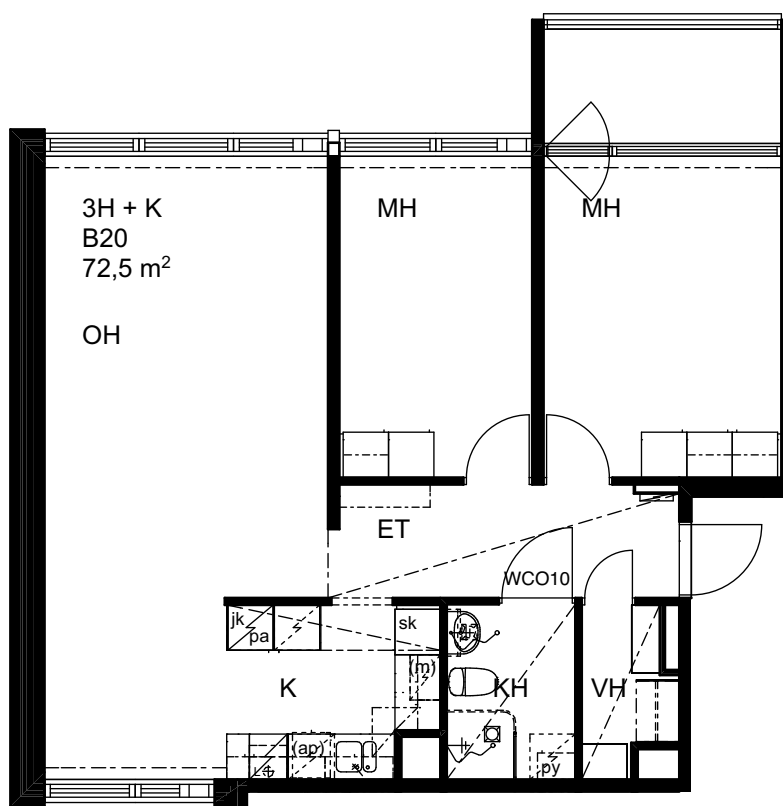

Heka Maunula / Kuusikkotie 4

Kuusikkotie 4, 00630 Helsinki

Asunto B19, 2H + K, 55,0 m²

1:100

Heka Maunula / Kuusikkotie 4

Kuusikkotie 4, 00630 Helsinki

Asunto B20, 3H + K, 72,5 m²

1:100