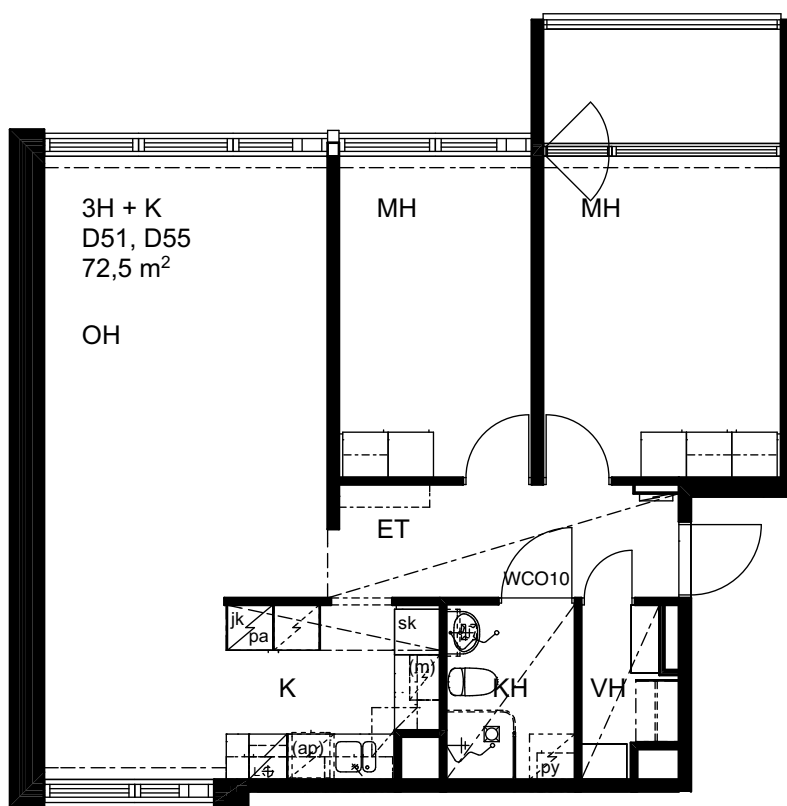

Heka Maunula / Kuusikkotie 4

Kuusikkotie 4, 00630 Helsinki

Asunto D51 ja D55, 3H + K, 72,5 m²

1:100