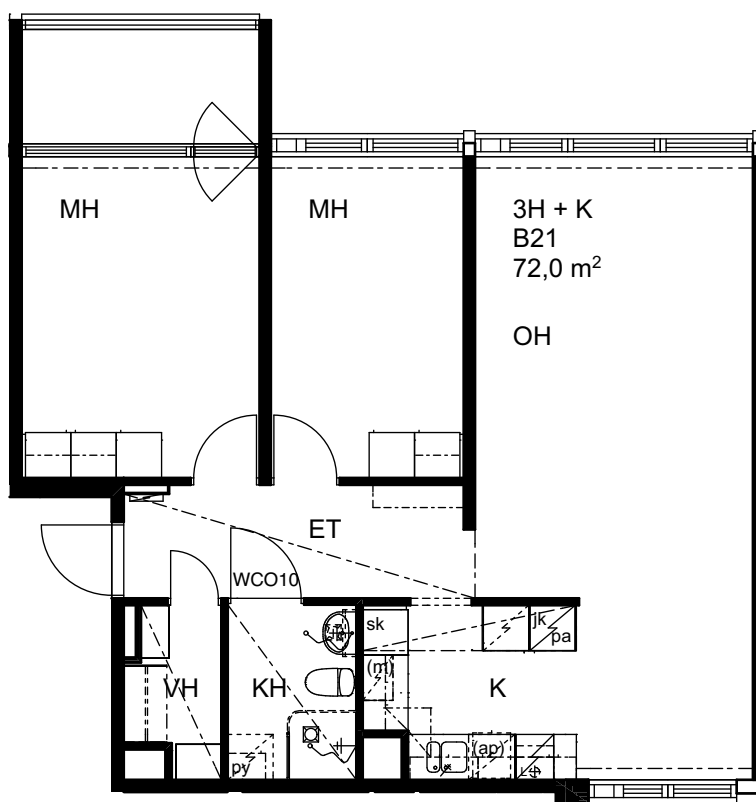

Heka Maunula / Kuusikkotie 4

Kuusikkotie 4, 00630 Helsinki

Asunto B19, 2H + K, 55,0 m²

1:100

Heka Maunula / Kuusikkotie 4

Kuusikkotie 4, 00630 Helsinki

Asunto B20, 3H + K, 72,5 m²

1:100

Heka Maunula / Kuusikkotie 4

Kuusikkotie 4, 00630 Helsinki

Asunto B21, 3H + K, 72,0 m²

1:100

Heka Maunula / Kuusikkotie 4

Kuusikkotie 4, 00630 Helsinki

Asunto B22, 2H + K, 52,0 m²

1:100