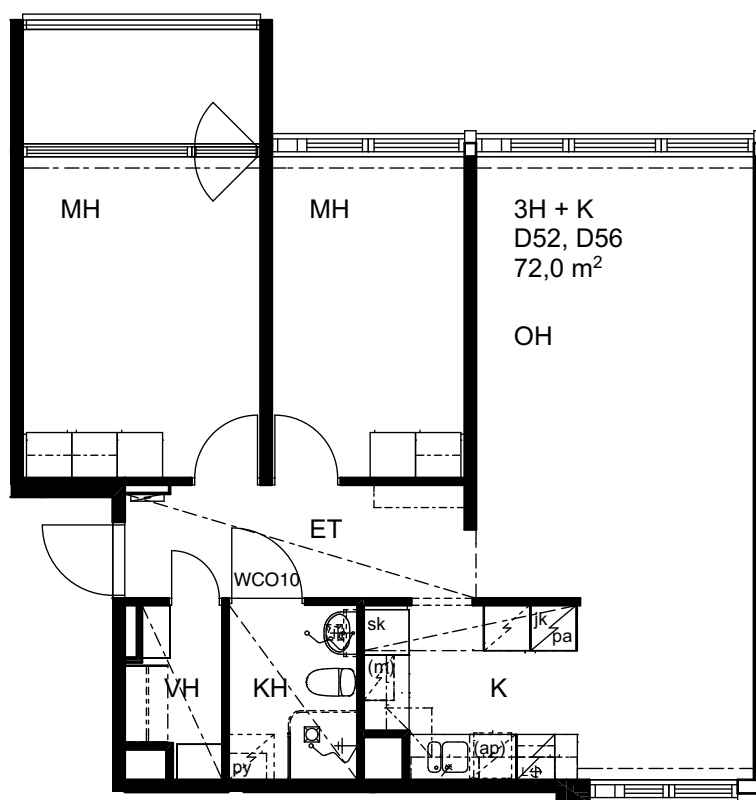

Heka Maunula / Kuusikkotie 4

Kuusikkotie 4, 00630 Helsinki

Asunto D51 ja D55, 3H + K, 72,5 m²

1:100

Heka Maunula / Kuusikkotie 4

Kuusikkotie 4, 00630 Helsinki

Asunto D52 ja D56, 3H + K, 72,0 m²

1:100