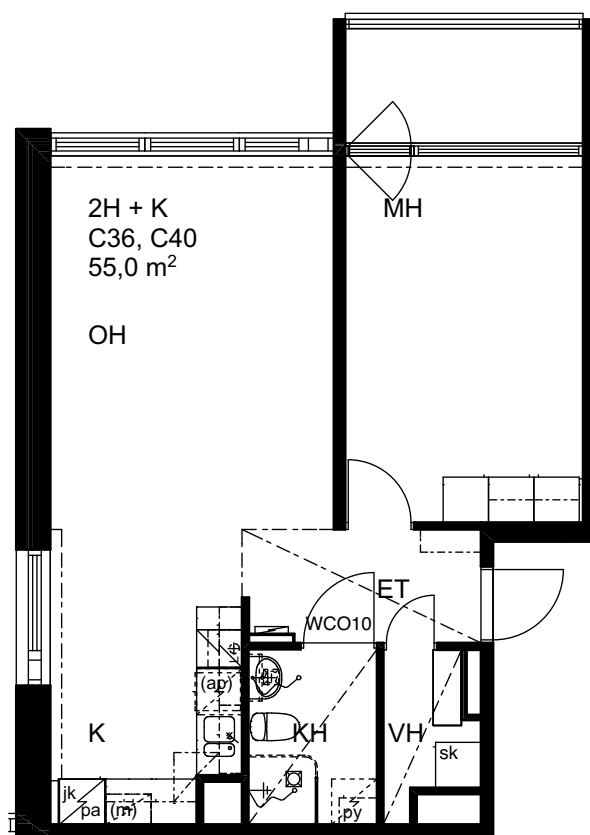

Heka Maunula / Kuusikkotie 4

Kuusikkotie 4, 00630 Helsinki

Asunto C35 ja C39, 2H + K, 55,0 m²

1:100

Heka Maunula / Kuusikkotie 4

Kuusikkotie 4, 00630 Helsinki

Asunto C36 ja C40, 2H + K, 55,0 m²

1:100