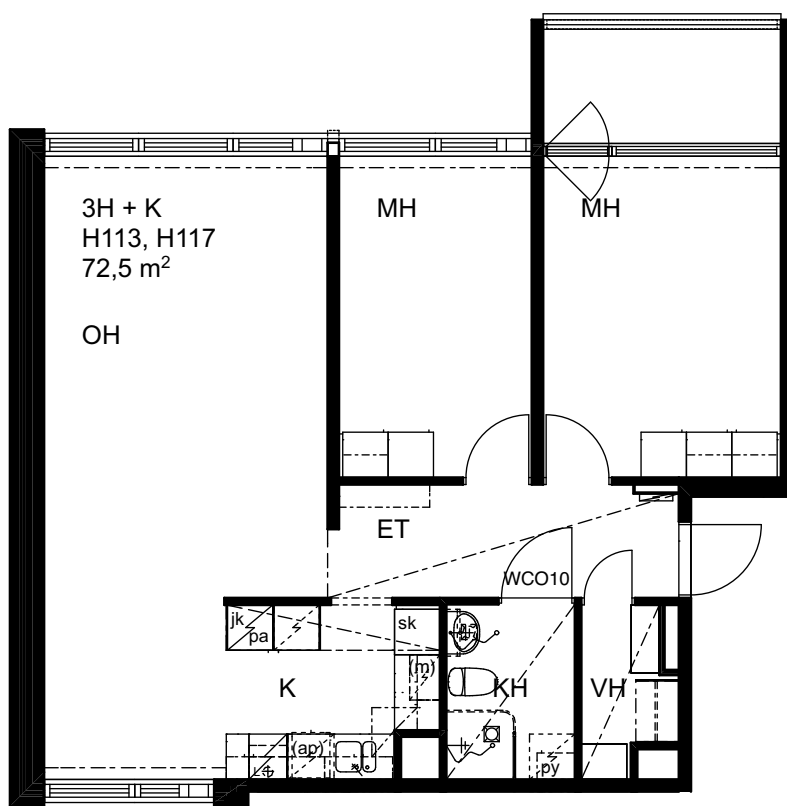

Heka Maunula / Kuusikkotie 4

Kuusikkotie 4, 00630 Helsinki

Asunto H113 ja H117, 3H + K, 72,5 m²

1:100