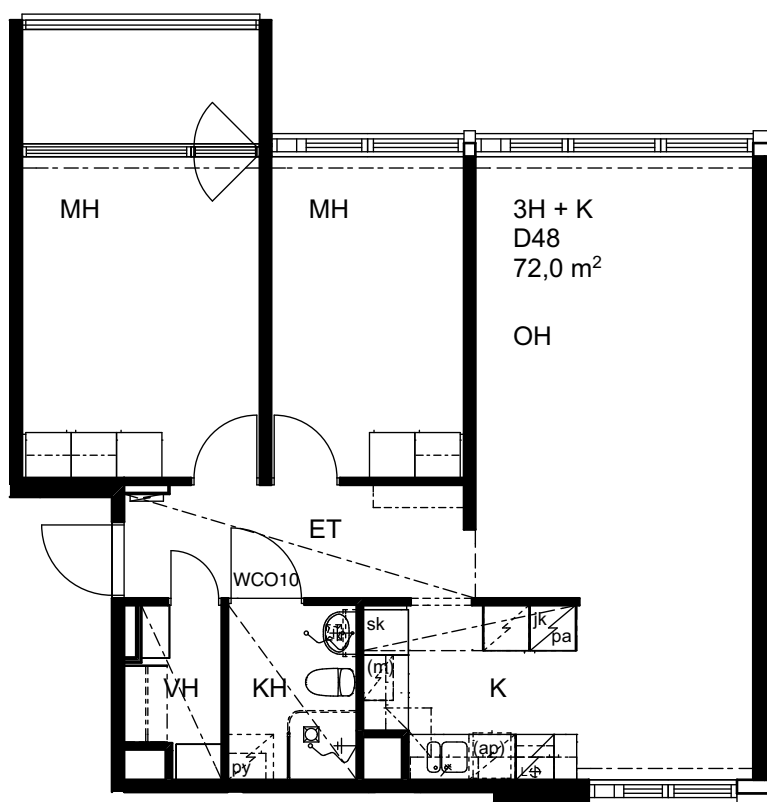

Heka Maunula / Kuusikkotie 4

Kuusikkotie 4, 00630 Helsinki

Asunto D47, 3H + K, 72,5 m²

1:100

Heka Maunula / Kuusikkotie 4

Kuusikkotie 4, 00630 Helsinki

Asunto D48, 3H + K, 72,0 m²

1:100