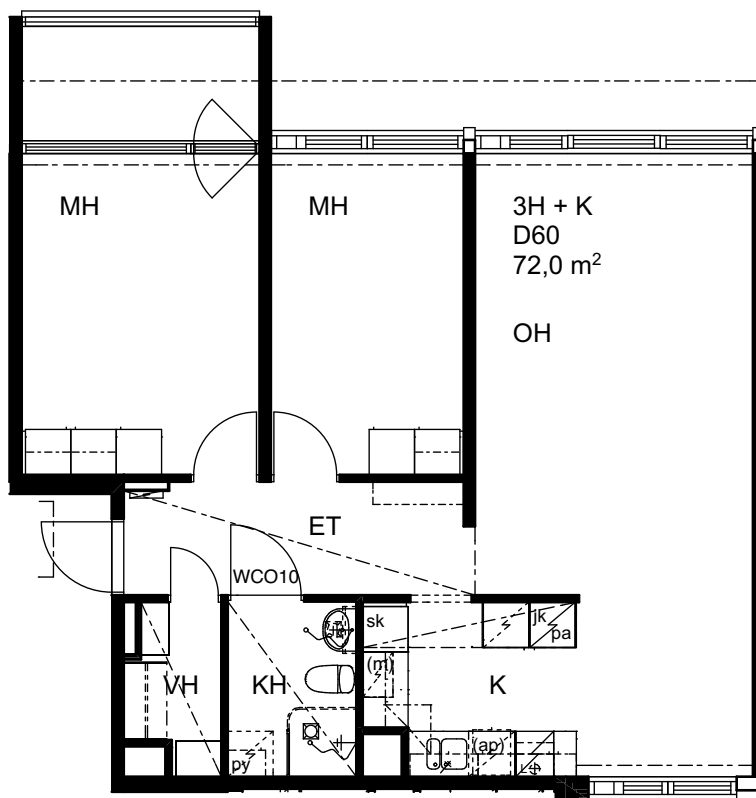

Heka Maunula / Kuusikkotie 4

Kuusikkotie 4, 00630 Helsinki

Asunto D59, 3H + K, 72,5 m²

1:100

Heka Maunula / Kuusikkotie 4

Kuusikkotie 4, 00630 Helsinki

Asunto D60, 3H + K, 72,0 m²

1:100