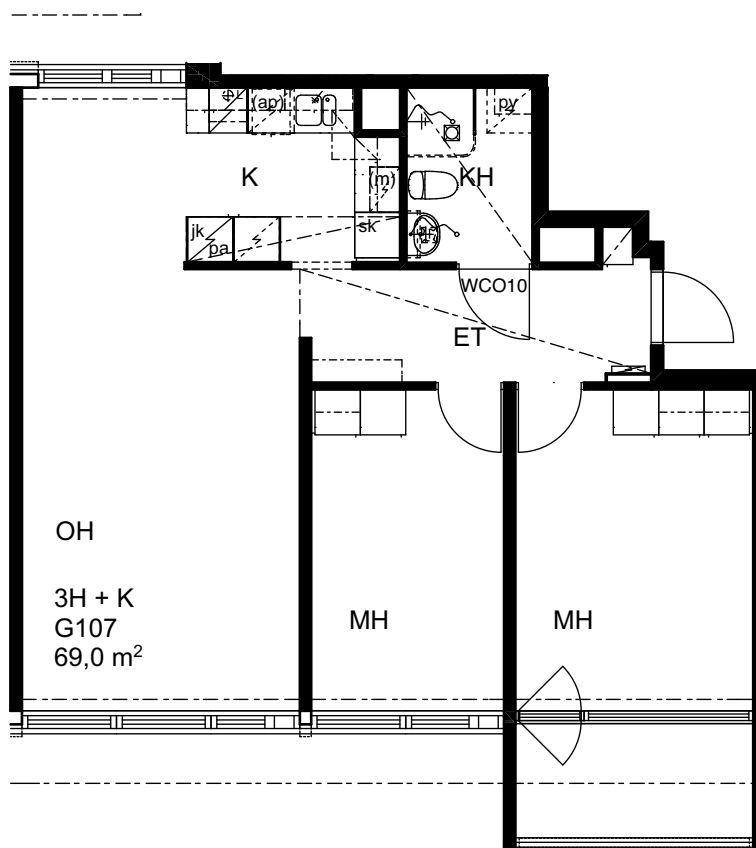

Heka Maunula / Kuusikkotie 4

Kuusikkotie 4, 00630 Helsinki

Asunto G107, 3H + K, 69,0 m²

1:100