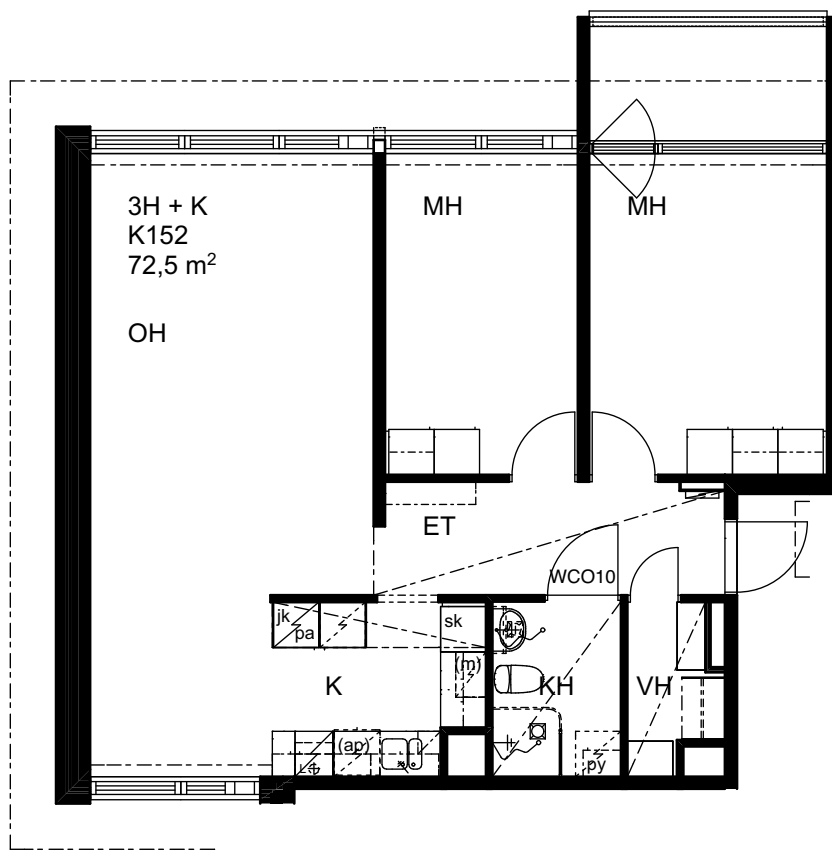

Heka Maunula / Kuusikkotie 4

Kuusikkotie 4, 00630 Helsinki

Asunto K147 ja K151, 2H + K, 55,0 m²

1:100

Heka Maunula / Kuusikkotie 4

Kuusikkotie 4, 00630 Helsinki

Asunto K152, 3H + K, 72,5 m²

1:100