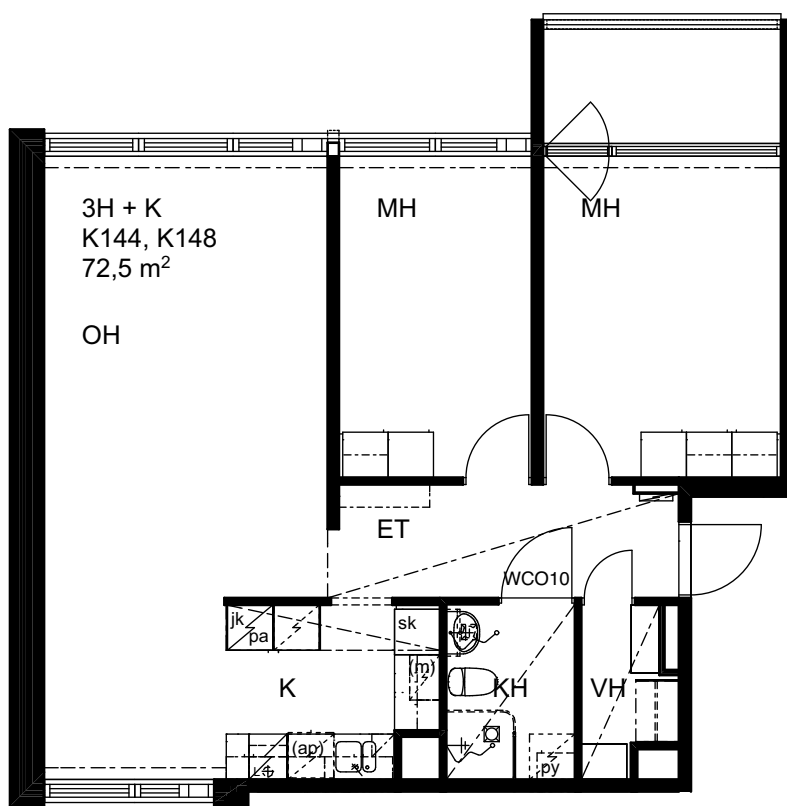

Heka Maunula / Kuusikkotie 4

Kuusikkotie 4, 00630 Helsinki

Asunto K143, 2H + K, 55,0 m²

1:100

Heka Maunula / Kuusikkotie 4

Kuusikkotie 4, 00630 Helsinki

Asunto K144 ja K148, 3H + K, 72,5 m²

1:100