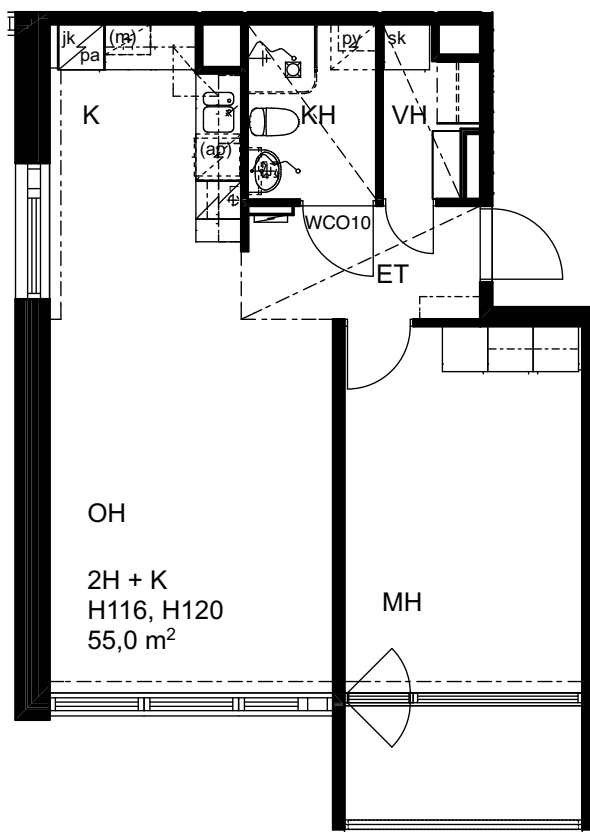

Heka Maunula / Kuusikkotie 4

Kuusikkotie 4, 00630 Helsinki

Asunto H115 ja H119, 2H + K, 52,0 m²

1:100

Heka Maunula / Kuusikkotie 4

Kuusikkotie 4, 00630 Helsinki

Asunto H116 ja H120, 2H + K, 55,0 m²

1:100