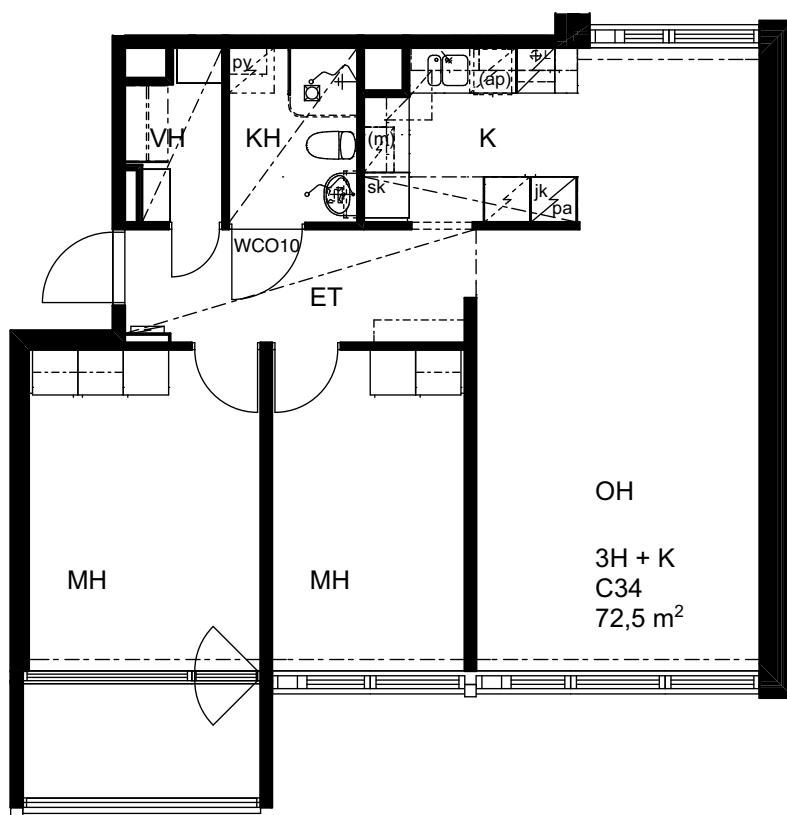

Heka Maunula / Kuusikkotie 4

Kuusikkotie 4, 00630 Helsinki

Asunto C33, 2H + K 55,0 m²

1:100

Heka Maunula / Kuusikkotie 4

Kuusikkotie 4, 00630 Helsinki

Asunto C34, 3H + K, 72,5 m²

1:100