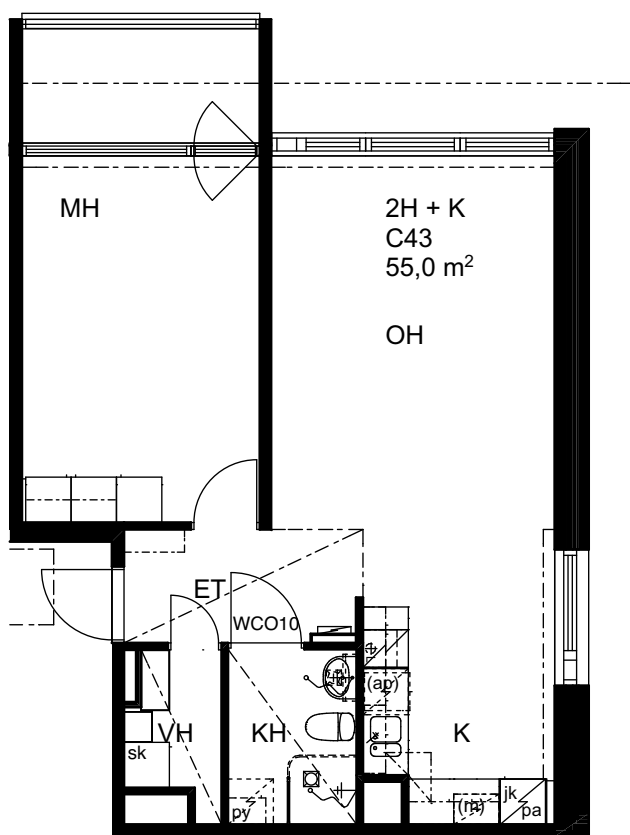

Heka Maunula / Kuusikkotie 4

Kuusikkotie 4, 00630 Helsinki

Asunto C43, 2H + K, 55,0 m²

1:100