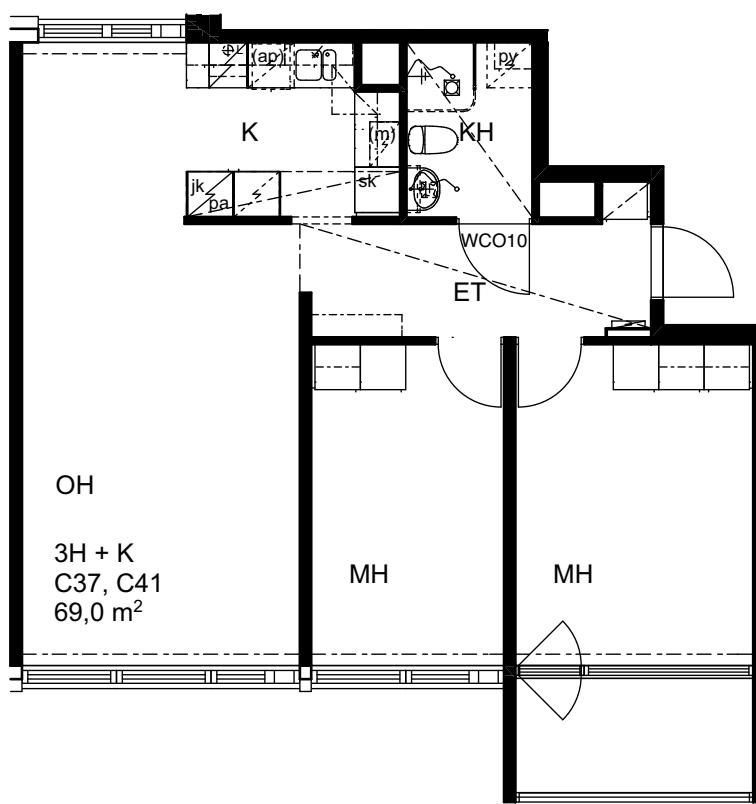

Heka Maunula / Kuusikkotie 4

Kuusikkotie 4, 00630 Helsinki

Asunto C37 ja C41, 3H + K, 69,0 m²

1:100