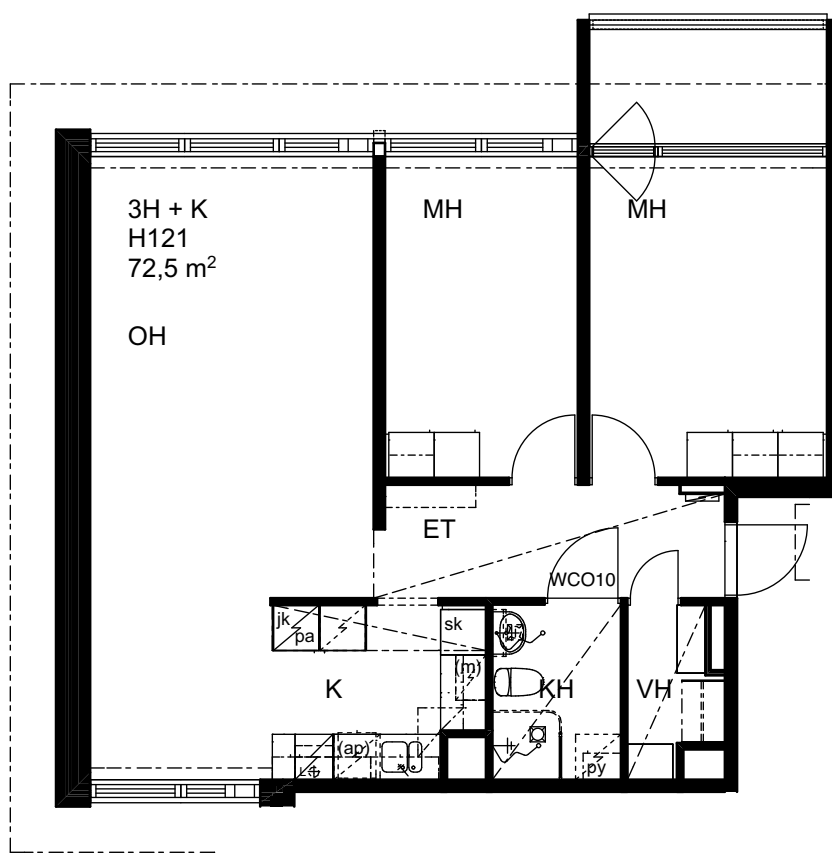

Heka Maunula / Kuusikkotie 4

Kuusikkotie 4, 00630 Helsinki

Asunto H121, 3H + K, 72,5 m²

1:100