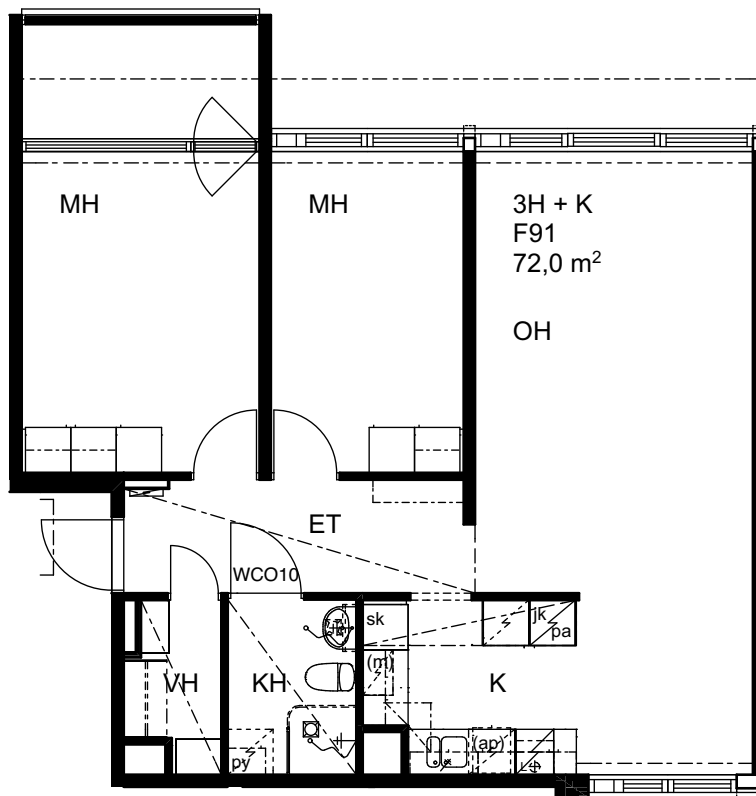

Heka Maunula / Kuusikkotie 4

Kuusikkotie 4, 00630 Helsinki

Asunto F91, 3H + K, 72,0 m²

1:100