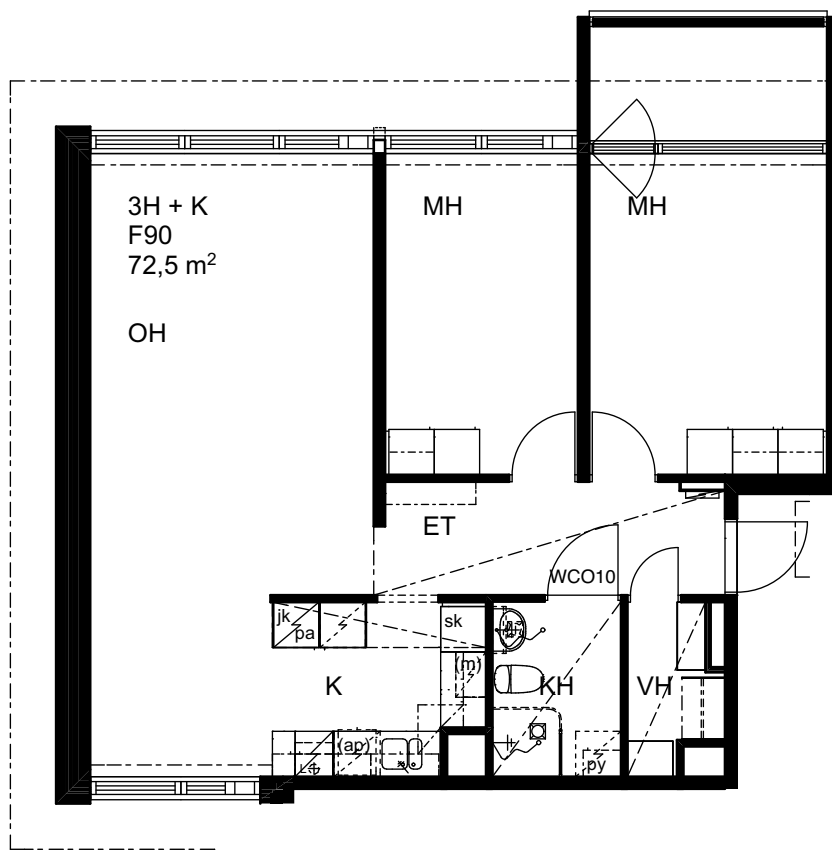

Heka Maunula / Kuusikkotie 4

Kuusikkotie 4, 00630 Helsinki

Asunto F85 ja F89, 2H + K, 55,0 m²

1:100

Heka Maunula / Kuusikkotie 4

Kuusikkotie 4, 00630 Helsinki

Asunto F90, 3H + K, 72,5 m²

1:100