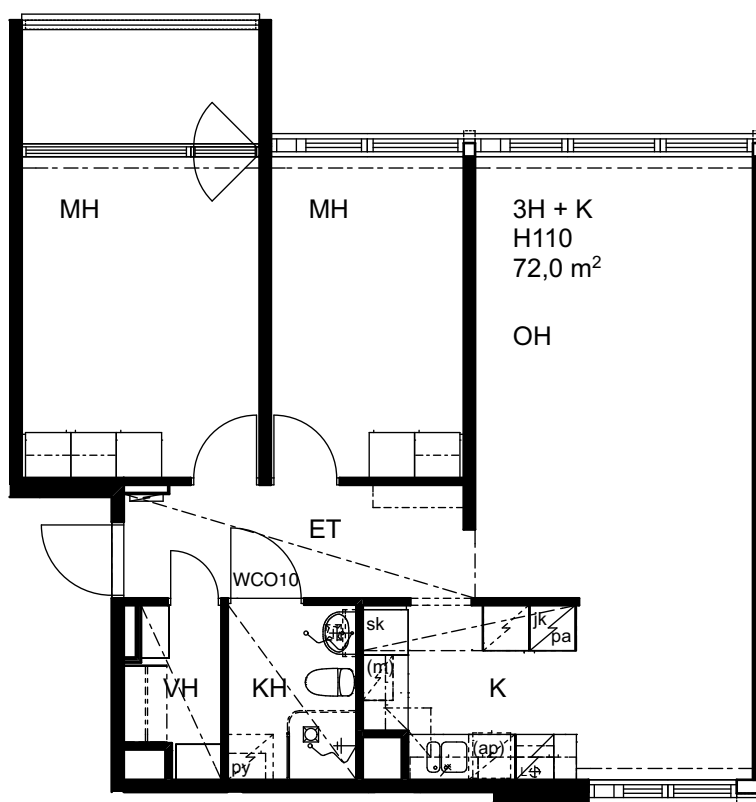

Heka Maunula / Kuusikkotie 4

Kuusikkotie 4, 00630 Helsinki

Asunto H109, 3H + K, 72,5 m²

1:100

Heka Maunula / Kuusikkotie 4

Kuusikkotie 4, 00630 Helsinki

Asunto H110, 3H + K, 72,0 m²

1:100