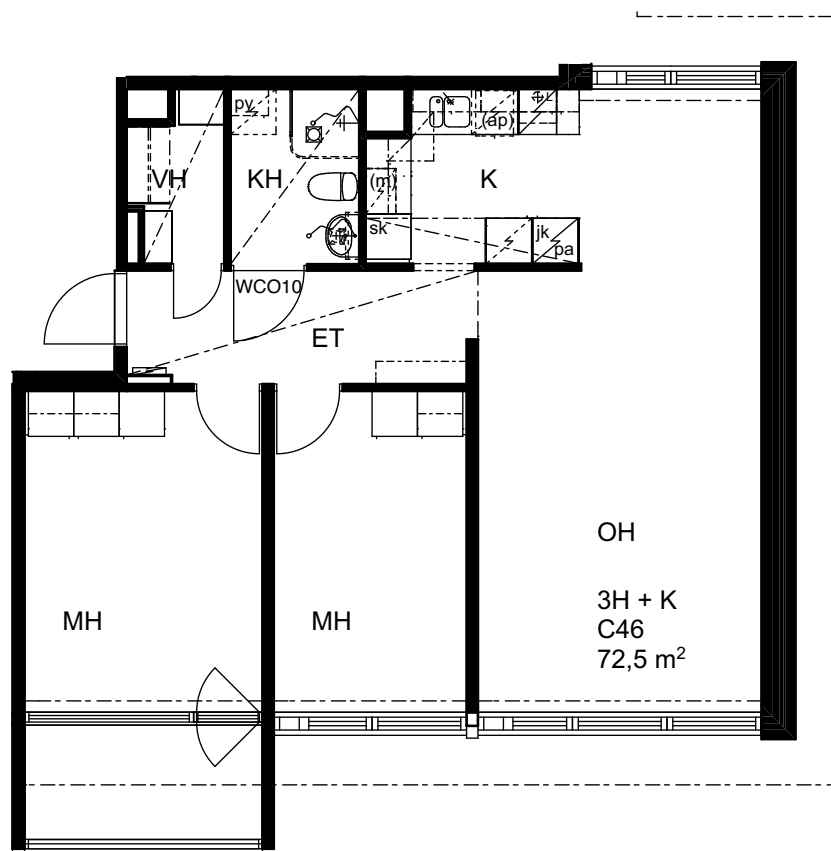

Heka Maunula / Kuusikkotie 4

Kuusikkotie 4, 00630 Helsinki

Asunto C45, 3H + K, 69,0 m²

1:100

Heka Maunula / Kuusikkotie 4

Kuusikkotie 4, 00630 Helsinki

Asunto C46, 3H + K, 72,5 m²

1:100