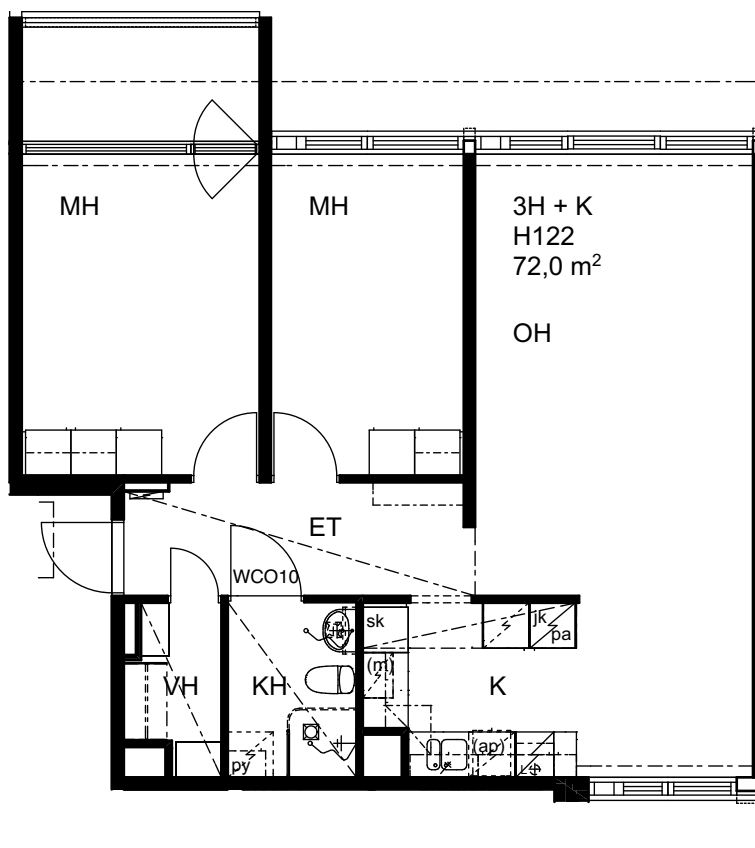

Heka Maunula / Kuusikkotie 4

Kuusikkotie 4, 00630 Helsinki

Asunto H121, 3H + K, 72,5 m²

1:100

Heka Maunula / Kuusikkotie 4

Kuusikkotie 4, 00630 Helsinki

Asunto H122, 3H + K, 72,0 m²

1:100