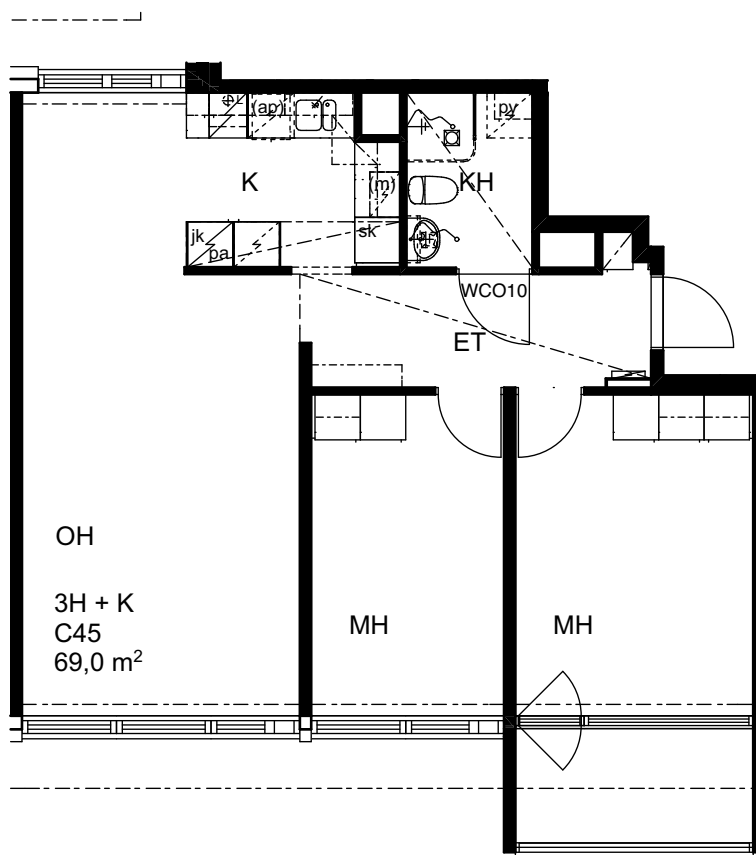

Heka Maunula / Kuusikkotie 4

Kuusikkotie 4, 00630 Helsinki

Asunto C45, 3H + K, 69,0 m²

1:100