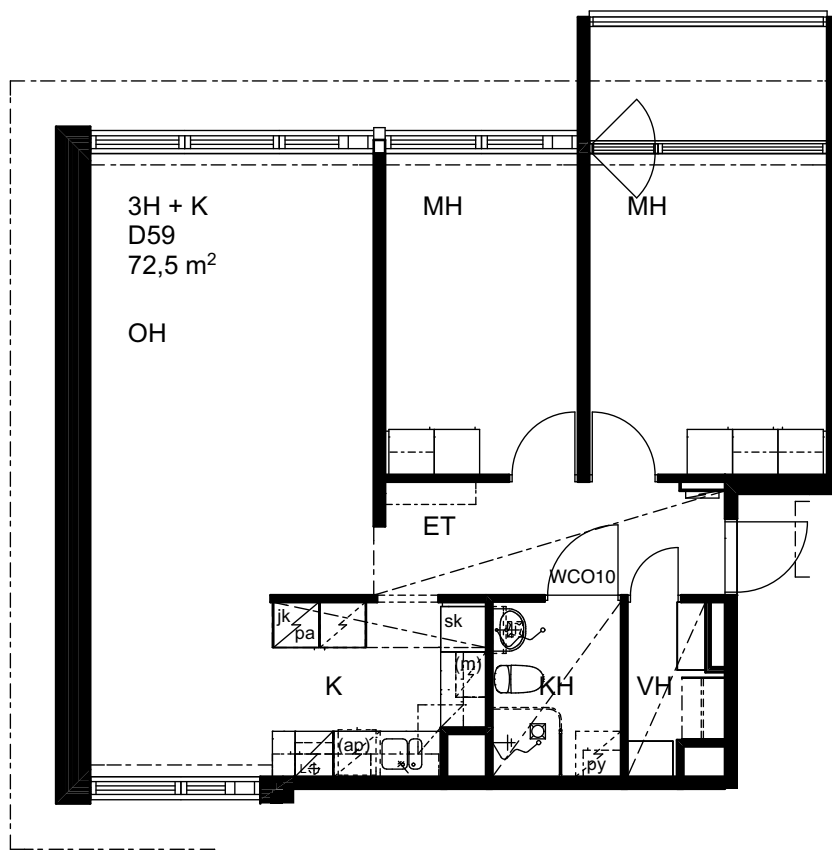

Heka Maunula / Kuusikkotie 4

Kuusikkotie 4, 00630 Helsinki

Asunto D59, 3H + K, 72,5 m²

1:100