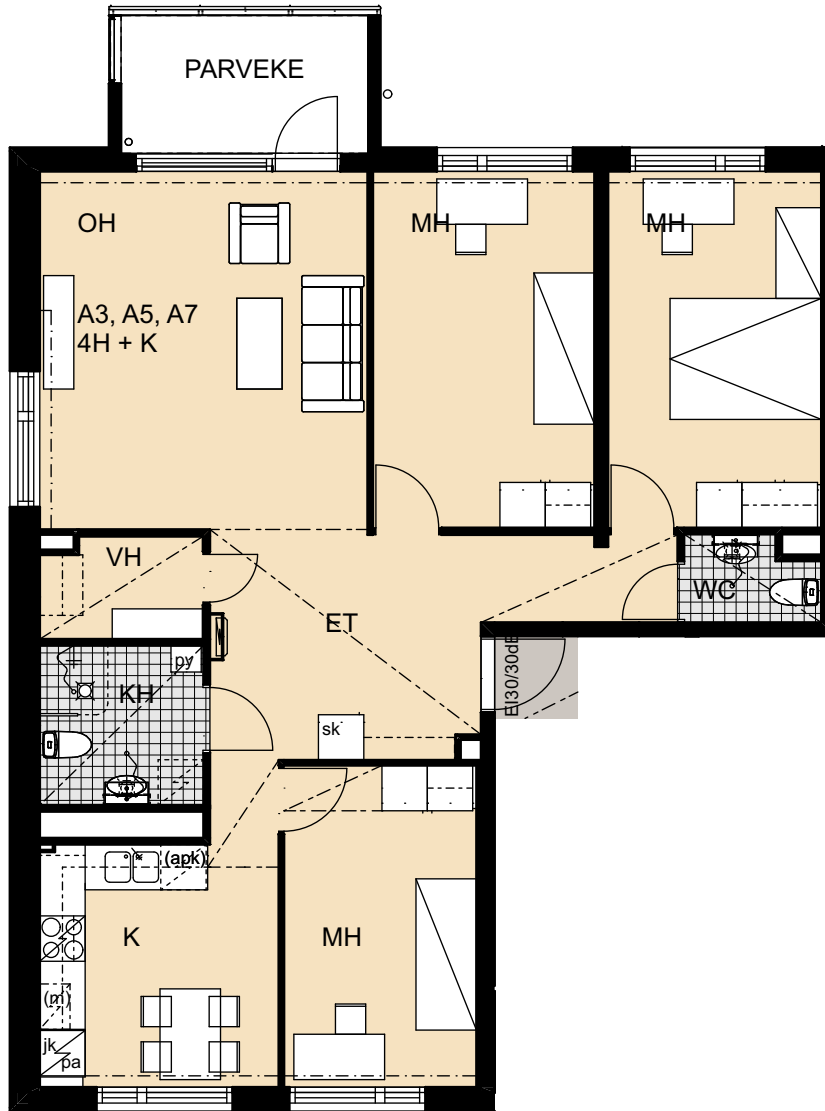

HEKA Palovartiantie 6

Käsityöläisentie 27
00750 Helsinki

3h+k 78,0 m²

A1 kellari

HEKA Palovartiantie 6

Käsityöläisentie 27
00750 Helsinki

2h+k 61,0 m²

A2 1. kerros

A4 2. kerros

A6 3. kerros

HEKA Palovartijantie 6

Käsityöläisentie 27
00750 Helsinki

4h+k 94,5 m²

- A3 1. kerros
- A5 2. kerros
- A7 3. kerros

HEKA Palovartiantie 6

Käsityöläisentie 27
00750 Helsinki

3h+k 78,5 m²

- B8 1. kerros
- B10 2. kerros
- B12 3. kerros

HEKA Palovartiantie 6

Käsityöläisentie 27
00750 Helsinki

3h+k 77,5 m²

- B9 1. kerros
- B11 2. kerros
- B13 3. kerros

HEKA Palovartiantie 6

Käsityöläisentie 27
00750 Helsinki