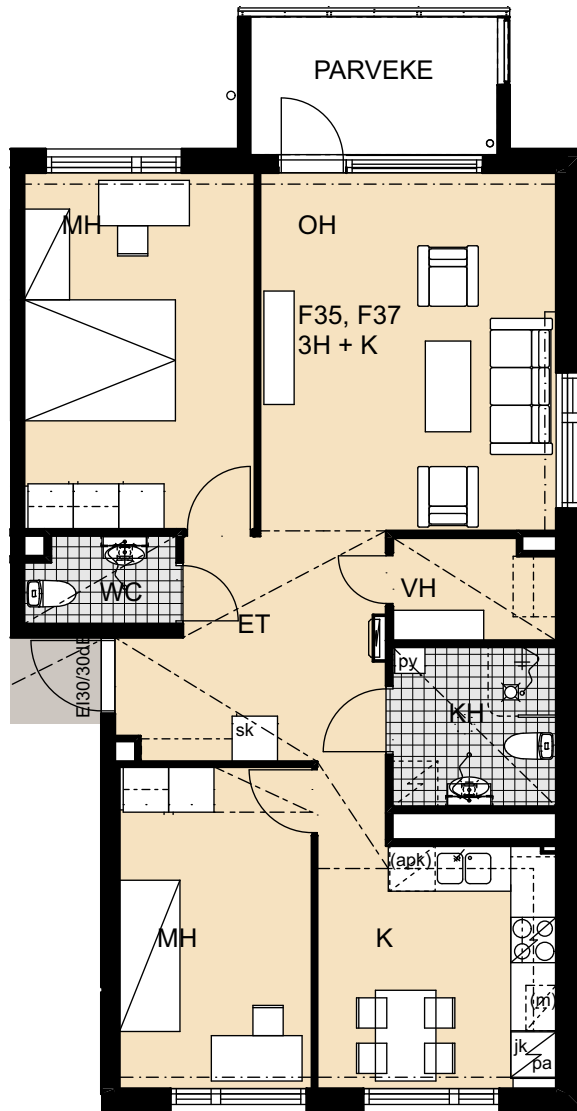

HEKA Palovartiantie 6

Käsityöläisentie 27
00750 Helsinki

3h+k 76,0 m²

F35 1. kerros
F37 2. kerros