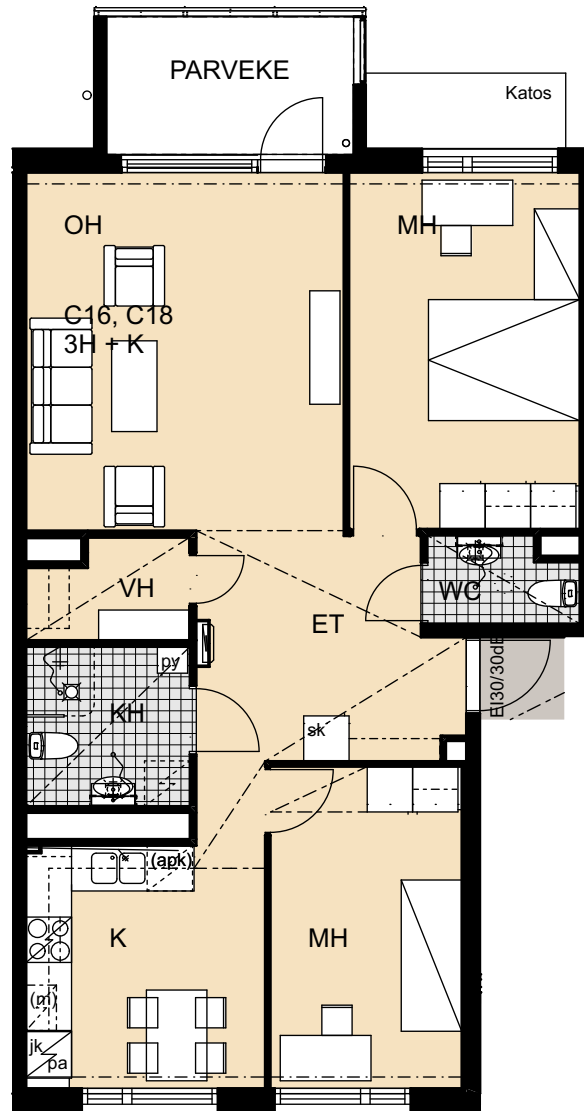

HEKA Palovartiantie 6

Käsityöläisentie 27
00750 Helsinki

3h+k 78,0 m²

A1 kellari

HEKA Palovartiantie 6

Käsityöläisentie 27
00750 Helsinki

2h+k 61,0 m²

A2 1. kerros

3h+k 78,5 m²

- B8 1. kerros
- B10 2. kerros
- B12 3. kerros

HEKA Palovartiantie 6

Käsityöläisentie 27
00750 Helsinki

3h+k 77,5 m²

- B9 1. kerros
- B11 2. kerros
- B13 3. kerros

HEKA Palovartiantie 6

Käsityöläisentie 27
00750 Helsinki

3h+k 75,0 m²

C14 kellari

HEKA Palovartiantie 6

Käsityöläisentie 27
00750 Helsinki

3h+k 75,5 m²

- C15 1. kerros
- C17 2. kerros
- C19 3. kerros

HEKA Palovartiantie 6

Käsityöläisentie 27
00750 Helsinki

3h+k 77,0 m²

C16 1. kerros
C18 2. kerros

HEKA Palovartiantie 6

Käsityöläisentie 27
00750 Helsinki

3h+k 76,5 m²

C20 3. kerros

HEKA Palovartiantie 6

Käsityöläisentie 27
00750 Helsinki