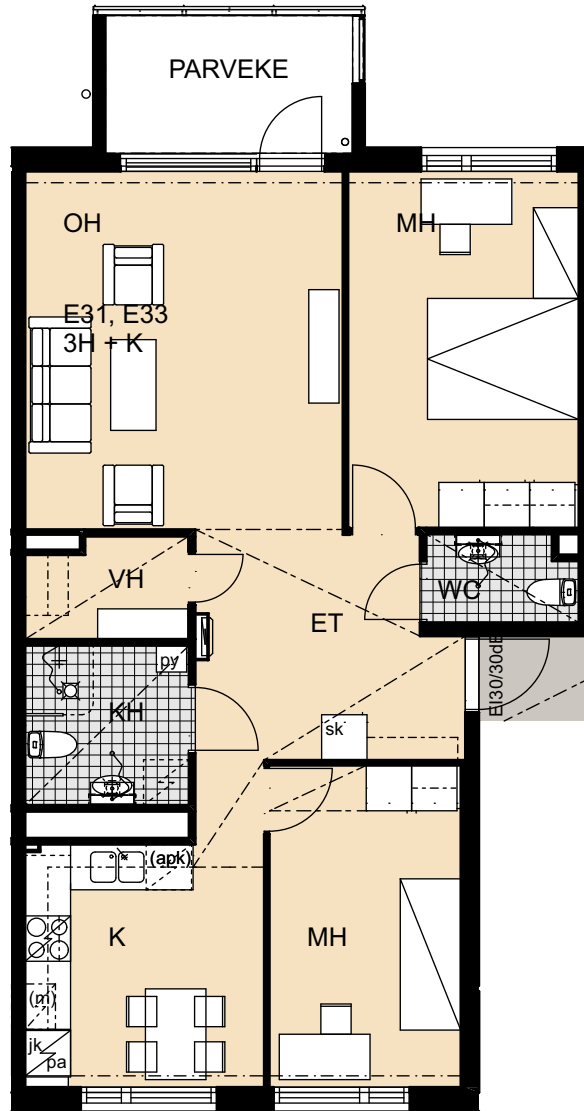

HEKA Palovartiantie 6

Käsityöläisentie 27
00750 Helsinki

3h+k 77,5 m²

E31 2. kerros
E33 3. kerros