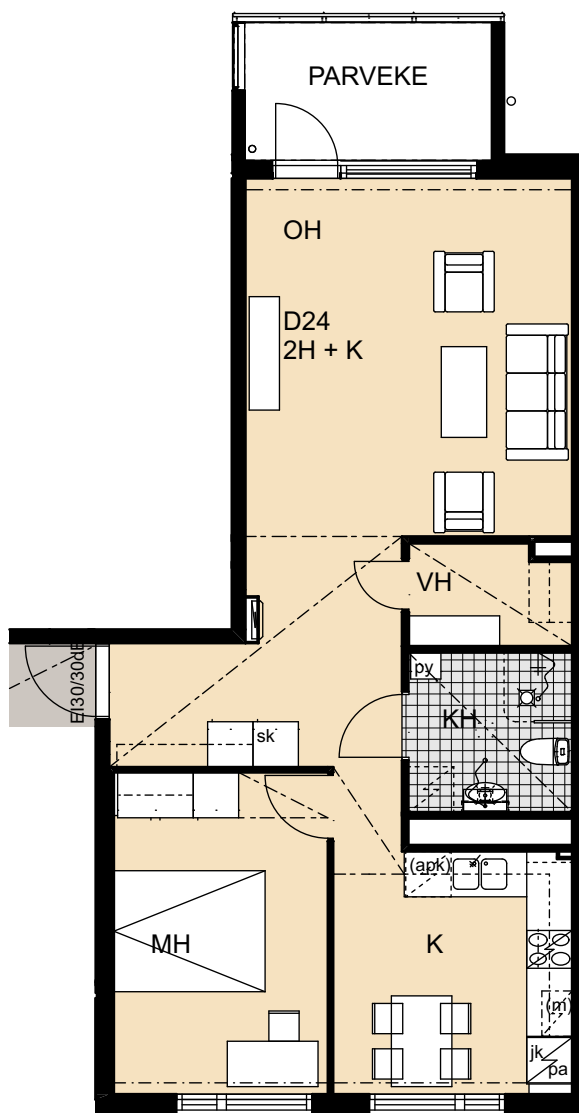

HEKA Palovartiantie 6

Käsityöläisentie 27
00750 Helsinki

3h+k 78,0 m²

A1 kellari

HEKA Palovartiantie 6

Käsityöläisentie 27
00750 Helsinki

2h+k 61,0 m²

A2 1. kerros

3h+k 77,0 m²

C16 1. kerros
C18 2. kerros

HEKA Palovartiantie 6

Käsityöläisentie 27
00750 Helsinki

3h+k 76,5 m²

C20 3. kerros

HEKA Palovartiantie 6

Käsityöläisentie 27
00750 Helsinki

4h+k 94,5 m²

- D23 1. kerros
- D25 2. kerros
- D27 3. kerros

HEKA Palovartiantie 6

Käsityöläisentie 27
00750 Helsinki

2h+k 61,0 m²

D24 2. kerros

HEKA Palovartiantie 6

Käsityöläisentie 27
00750 Helsinki

2h+k 62,0 m²

D26 3. kerros

HEKA Palovartijantie 6

Käsityöläisentie 27
00750 Helsinki

3h+k 78,5 m²

E28 1. kerros

HEKA Palovartiantie 6

Käsityöläisentie 27
00750 Helsinki