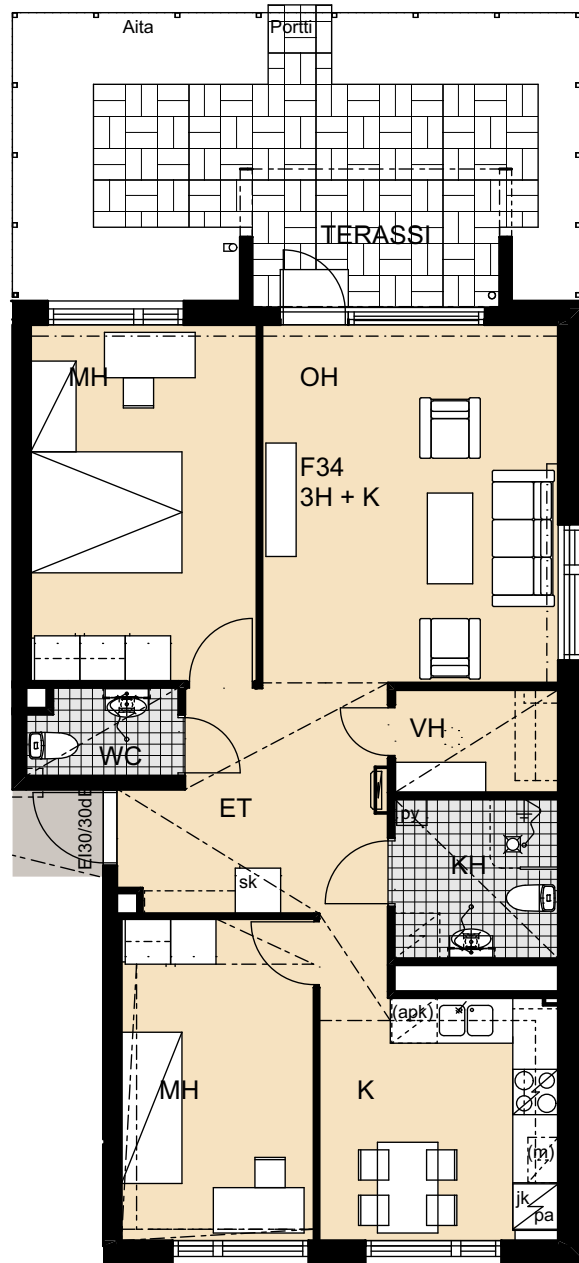

HEKA Palovartiantie 6

Käsityöläisentie 27
00750 Helsinki

3h+k 78,0 m²

A1 kellari

HEKA Palovartiantie 6

Käsityöläisentie 27
00750 Helsinki

2h+k 61,0 m²

A2 1. kerros

3h+k 78,5 m²

- B8 1. kerros
- B10 2. kerros
- B12 3. kerros

HEKA Palovartiantie 6

Käsityöläisentie 27
00750 Helsinki

3h+k 77,5 m²

- B9 1. kerros
- B11 2. kerros
- B13 3. kerros

HEKA Palovartiantie 6

Käsityöläisentie 27
00750 Helsinki

3h+k 77,0 m²

C16 1. kerros
C18 2. kerros

HEKA Palovartiantie 6

Käsityöläisentie 27
00750 Helsinki

3h+k 76,5 m²

C20 3. kerros

HEKA Palovartiantie 6

Käsityöläisentie 27
00750 Helsinki

Käsityöläisentie 27
00750 Helsinki

3h+k 77,5 m²

E31 2. kerros
E33 3. kerros

HEKA Palovartiantie 6

Käsityöläisentie 27
00750 Helsinki

3h+k 76,0 m²

D34 kellari

HEKA Palovartiantie 6