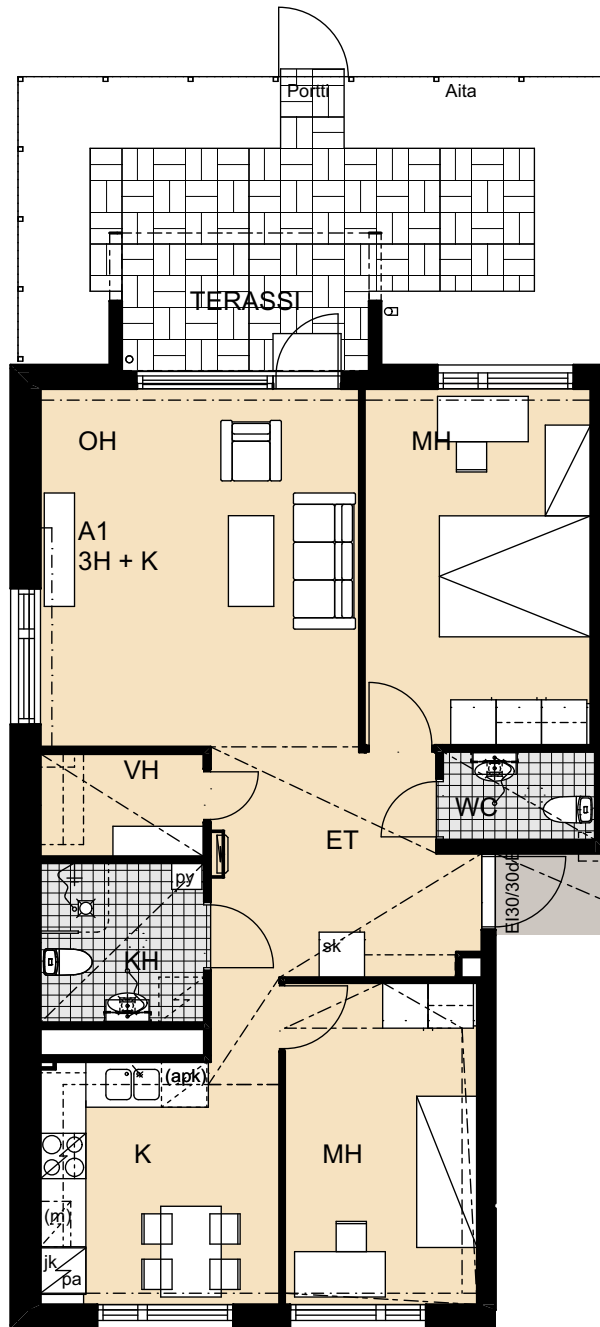

HEKA Palovartiantie 6

Käsityöläisentie 27
00750 Helsinki

3h+k 78,0 m²

A1 kellari

HEKA Palovartiantie 6

Käsityöläisentie 27
00750 Helsinki

2h+k 61,0 m²

A2 1. kerros

A4 2. kerros

A6 3. kerros

HEKA Palovartijantie 6

Käsityöläisentie 27
00750 Helsinki

4h+k 94,5 m²

- A3 1. kerros
- A5 2. kerros
- A7 3. kerros

HEKA Palovartiantie 6

Käsityöläisentie 27
00750 Helsinki

3h+k 78,5 m²

- B8 1. kerros
- B10 2. kerros
- B12 3. kerros

HEKA Palovartiantie 6

Käsityöläisentie 27
00750 Helsinki

3h+k 77,5 m²

- B9 1. kerros
- B11 2. kerros
- B13 3. kerros

HEKA Palovartiantie 6

Käsityöläisentie 27
00750 Helsinki