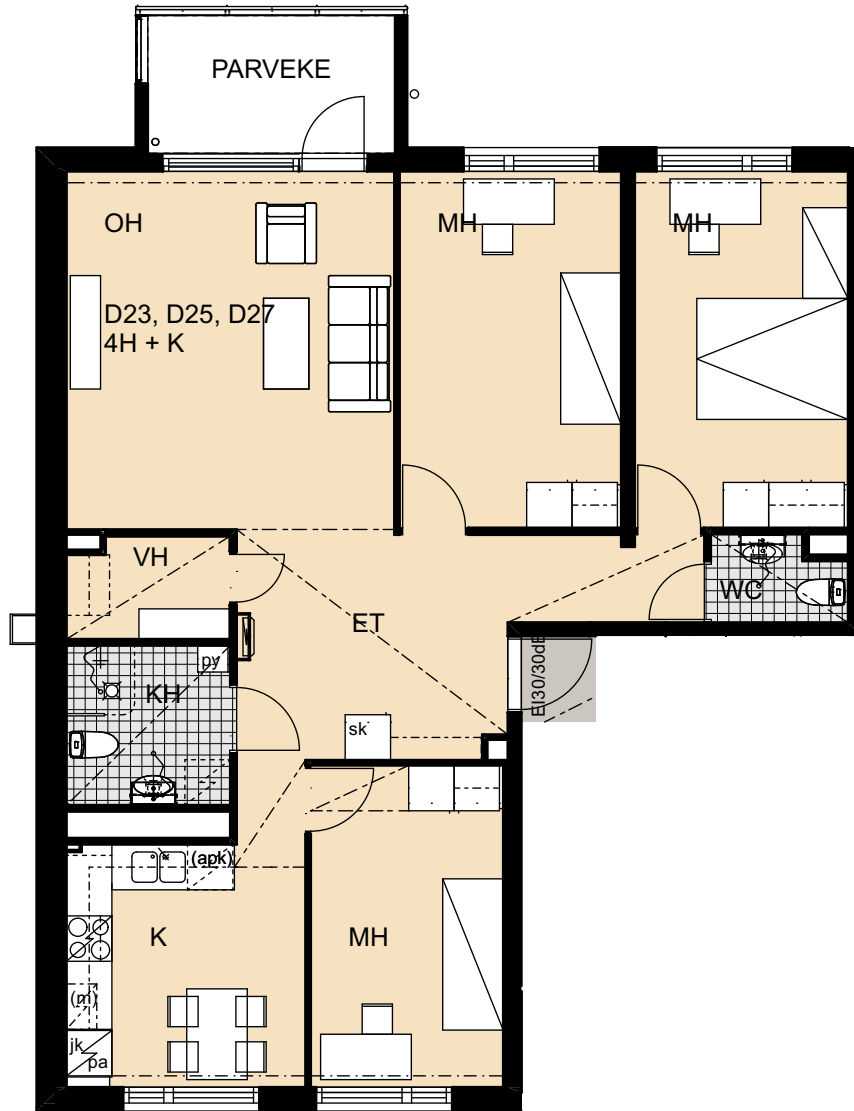

3h+k 77,0 m²

C16 1. kerros
C18 2. kerros

HEKA Palovartiantie 6

Käsityöläisentie 27
00750 Helsinki

3h+k 76,5 m²

C20 3. kerros

HEKA Palovartiantie 6

Käsityöläisentie 27
00750 Helsinki

3h+k 76,5 m²

D21 kellari

HEKA Palovartiantie 6

Käsityöläisentie 27
00750 Helsinki

2h+k 60,0 m²

D22 1. kerros

HEKA Palovartijantie 6

Käsityöläisentie 27
00750 Helsinki

4h+k 94,5 m²

- D23 1. kerros
- D25 2. kerros
- D27 3. kerros

HEKA Palovartiantie 6

Käsityöläisentie 27
00750 Helsinki

2h+k 61,0 m²

D24 2. kerros

HEKA Palovartiantie 6

Käsityöläisentie 27
00750 Helsinki