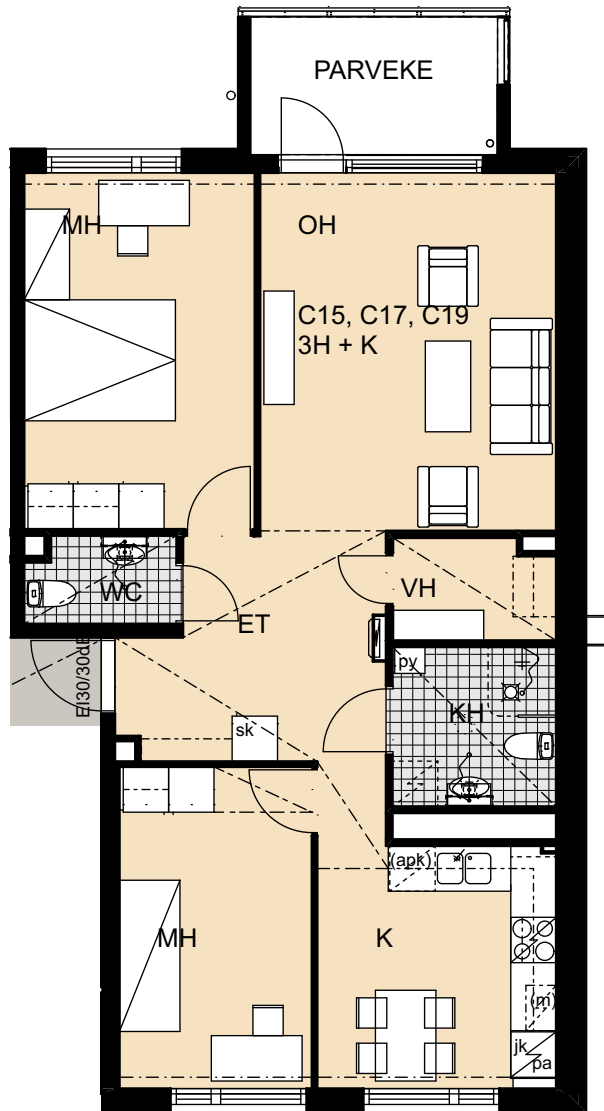

HEKA Palovartiantie 6

Käsityöläisentie 27
00750 Helsinki

3h+k 78,0 m²

A1 kellari

HEKA Palovartiantie 6

Käsityöläisentie 27
00750 Helsinki

2h+k 61,0 m²

A2 1. kerros

3h+k 78,5 m²

- B8 1. kerros
- B10 2. kerros
- B12 3. kerros

HEKA Palovartiantie 6

Käsityöläisentie 27
00750 Helsinki

3h+k 77,5 m²

- B9 1. kerros
- B11 2. kerros
- B13 3. kerros

HEKA Palovartiantie 6

Käsityöläisentie 27
00750 Helsinki

3h+k 75,0 m²

C14 kellari

HEKA Palovartiantie 6

Käsityöläisentie 27
00750 Helsinki

3h+k 75,5 m²

- C15 1. kerros
- C17 2. kerros
- C19 3. kerros

HEKA Palovartiantie 6

Käsityöläisentie 27
00750 Helsinki

3h+k 77,0 m²

C16 1. kerros
C18 2. kerros

HEKA Palovartiantie 6

Käsityöläisentie 27
00750 Helsinki

3h+k 76,5 m²

C20 3. kerros

HEKA Palovartiantie 6

Käsityöläisentie 27
00750 Helsinki