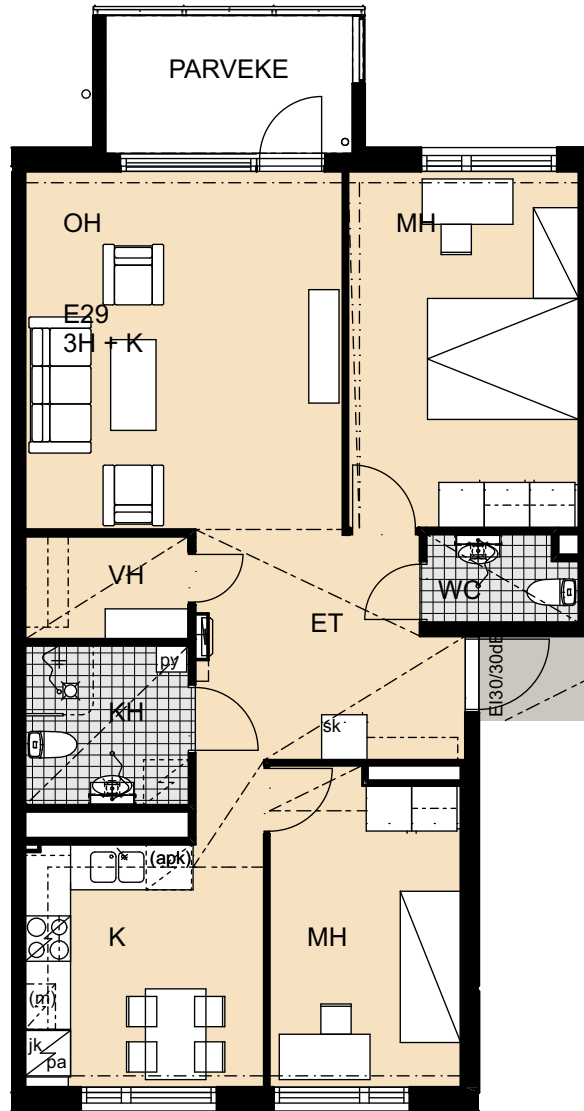

HEKA Palovartiantie 6

Käsityöläisentie 27
00750 Helsinki

3h+k 78,0 m²

A1 kellari

HEKA Palovartiantie 6

Käsityöläisentie 27
00750 Helsinki

2h+k 61,0 m²

A2 1. kerros

4h+k 94,5 m²

- D23 1. kerros
- D25 2. kerros
- D27 3. kerros

HEKA Palovartiantie 6

Käsityöläisentie 27
00750 Helsinki

2h+k 61,0 m²

D24 2. kerros

HEKA Palovartiantie 6

Käsityöläisentie 27
00750 Helsinki

2h+k 62,0 m²

D26 3. kerros

HEKA Palovartijantie 6

Käsityöläisentie 27
00750 Helsinki

3h+k 78,5 m²

E28 1. kerros

HEKA Palovartiantie 6

Käsityöläisentie 27
00750 Helsinki

3h+k 77,0 m²

E29 1. kerros

HEKA Palovartijantie 6

Käsityöläisentie 27
00750 Helsinki

3h+k 78,5 m²

E30 2. kerros

E32 3. kerros

HEKA Palovartiantie 6