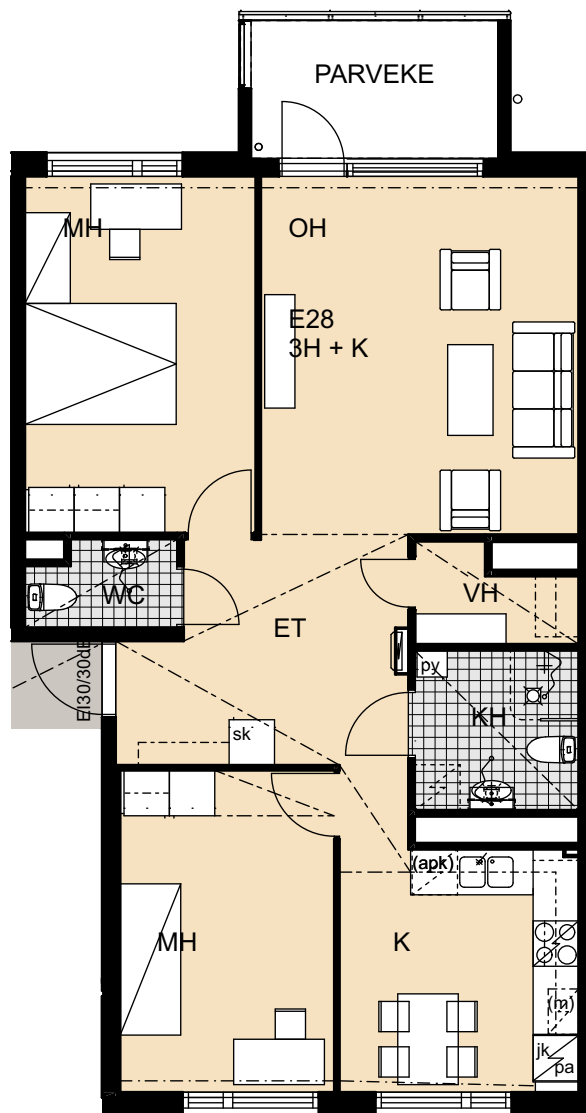

HEKA Palovartiantie 6

Käsityöläisentie 27
00750 Helsinki

3h+k 78,0 m²

A1 kellari

HEKA Palovartiantie 6

Käsityöläisentie 27
00750 Helsinki

2h+k 61,0 m²

A2 1. kerros

3h+k 78,5 m²

- B8 1. kerros
- B10 2. kerros
- B12 3. kerros

HEKA Palovartiantie 6

Käsityöläisentie 27
00750 Helsinki

3h+k 77,5 m²

- B9 1. kerros
- B11 2. kerros
- B13 3. kerros

HEKA Palovartiantie 6

Käsityöläisentie 27
00750 Helsinki

2h+k 62,0 m²

D26 3. kerros

HEKA Palovartijantie 6

Käsityöläisentie 27
00750 Helsinki

3h+k 78,5 m²

E28 1. kerros

HEKA Palovartiantie 6

Käsityöläisentie 27
00750 Helsinki

3h+k 77,0 m²

E29 1. kerros

HEKA Palovartijantie 6

Käsityöläisentie 27
00750 Helsinki

3h+k 78,5 m²

E30 2. kerros

E32 3. kerros

HEKA Palovartiantie 6