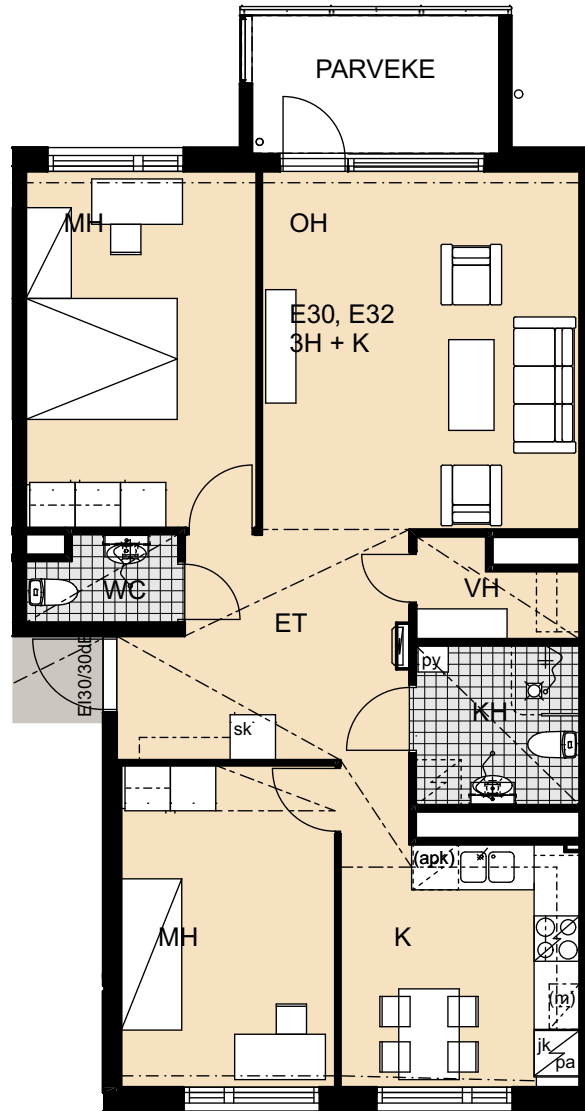

HEKA Palovartiantie 6

Käsityöläisentie 27
00750 Helsinki

3h+k 78,0 m²

A1 kellari

HEKA Palovartiantie 6

Käsityöläisentie 27
00750 Helsinki

2h+k 61,0 m²

A2 1. kerros

3h+k 78,5 m²

- B8 1. kerros
- B10 2. kerros
- B12 3. kerros

HEKA Palovartiantie 6

Käsityöläisentie 27
00750 Helsinki

3h+k 77,5 m²

- B9 1. kerros
- B11 2. kerros
- B13 3. kerros

HEKA Palovartiantie 6

Käsityöläisentie 27
00750 Helsinki

2h+k 62,0 m²

D26 3. kerros

HEKA Palovartijantie 6

Käsityöläisentie 27
00750 Helsinki

3h+k 78,5 m²

E28 1. kerros

HEKA Palovartiantie 6

Käsityöläisentie 27
00750 Helsinki

3h+k 77,0 m²

E29 1. kerros

HEKA Palovartijantie 6

Käsityöläisentie 27
00750 Helsinki

3h+k 78,5 m²

E30 2. kerros

E32 3. kerros

HEKA Palovartiantie 6