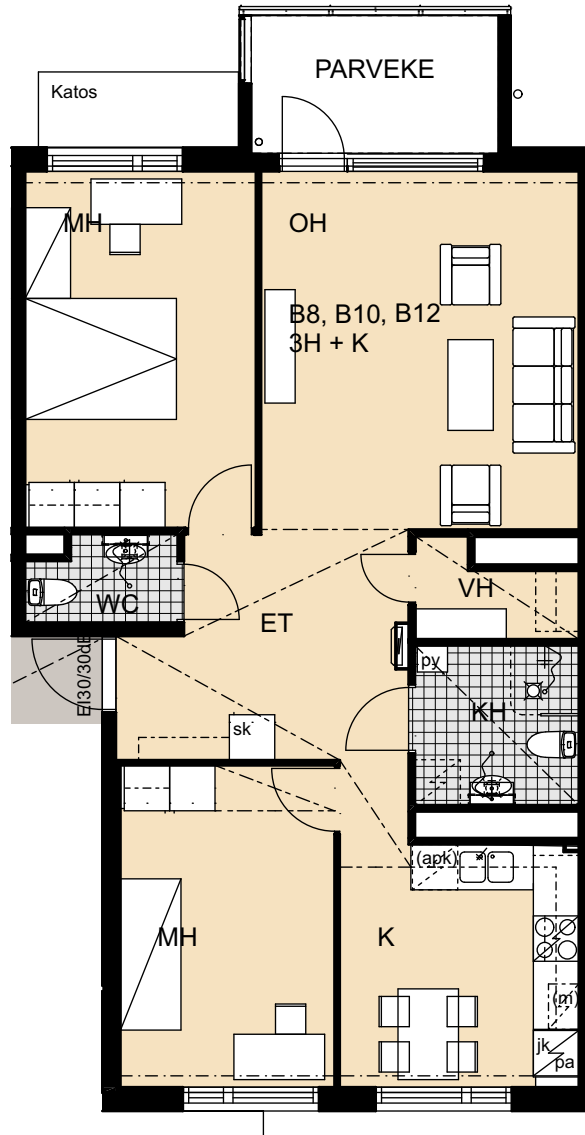

HEKA Palovartiantie 6

Käsityöläisentie 27
00750 Helsinki

3h+k 78,0 m²

A1 kellari

HEKA Palovartiantie 6

Käsityöläisentie 27
00750 Helsinki

2h+k 61,0 m²

A2 1. kerros

A4 2. kerros

A6 3. kerros

HEKA Palovartijantie 6

Käsityöläisentie 27
00750 Helsinki

4h+k 94,5 m²

- A3 1. kerros
- A5 2. kerros
- A7 3. kerros

HEKA Palovartiantie 6

Käsityöläisentie 27
00750 Helsinki

3h+k 78,5 m²

- B8 1. kerros
- B10 2. kerros
- B12 3. kerros

HEKA Palovartiantie 6

Käsityöläisentie 27
00750 Helsinki

3h+k 77,5 m²

- B9 1. kerros
- B11 2. kerros
- B13 3. kerros

HEKA Palovartiantie 6

Käsityöläisentie 27
00750 Helsinki

3h+k 77,0 m²

C16 1. kerros
C18 2. kerros

HEKA Palovartiantie 6

Käsityöläisentie 27
00750 Helsinki

3h+k 76,5 m²

C20 3. kerros

HEKA Palovartiantie 6

Käsityöläisentie 27
00750 Helsinki