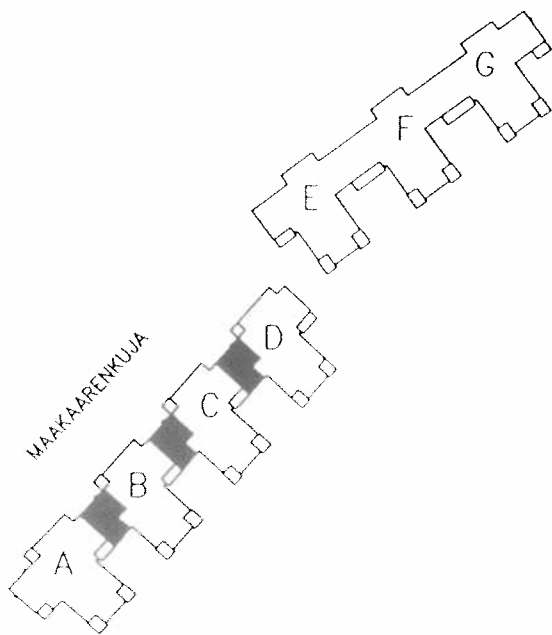

HELIN & SIITONEN
 ARKITEHTITOIMISTO
 TAMMASAARENLAITURI 3
 00180 HELSINKI

PIHLAJISTON KIINTEISTÖT OY
 MAAKAARENKUJA 3

2H+K

56,0 m²

B26
 C51
 D80

1. KERROS
 1. KERROS
 3. KERROS

HELIN & SIITONEN
 ARKKITEHTITOIMISTO
 TAMMASAARENLAITURI 3
 00180 HELSINKI

PIHLAJISTON KIINTEISTÖT OY
 MAAKAARENKUJA 3

2H+K	56,5 m ²
B31	2. KERROS
B36	3. KERROS
B41	4. KERROS
B46	5. KERROS
C56	2. KERROS
C61	3. KERROS
C66	4. KERROS
C71	5. KERROS
D85	4. KERROS
D90	5. KERROS

HELIN & SIITONEN
 ARKKITEHTITOIMISTO
 TAMMISAARENLAITURI 3
 00180 HELSINKI