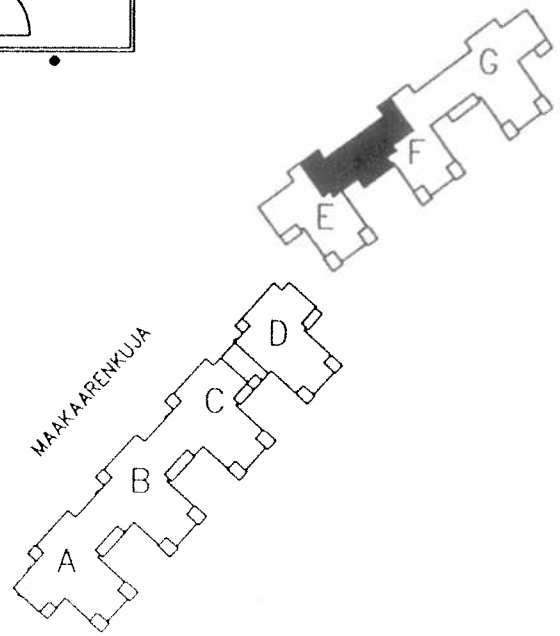

8H+K   183,0 m²
E103+F112   1. KERROS