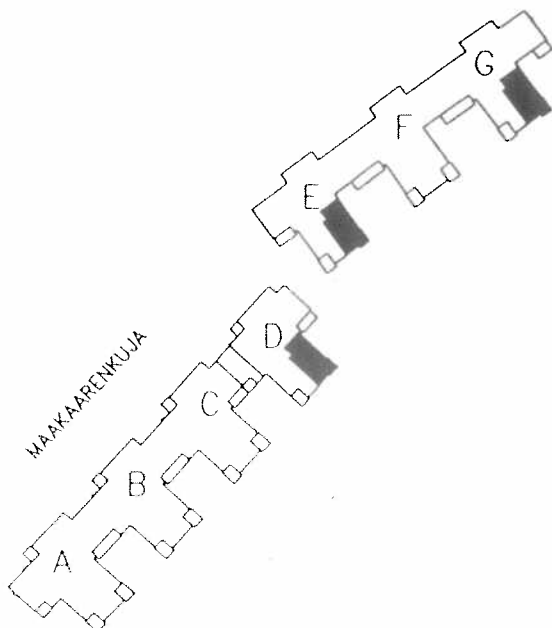

PIHLAJISTON KIIINTEISTÖT OY
MAAKAARENKUJA 3

1H+KK

33,0 m²

D95

6. KERROS

HELIN & SITONEN
ARKKITEHTITOIMISTO
TAMMASAARENLAITURI 3
00180 HELSINKI

PIHLAJISTON KIINTEISTÖT OY
 MAAKAARENKUJA 3

2H+KK	47,5 m ²
D97	6. KERROS
E110	3. KERROS
G134	3. KERROS