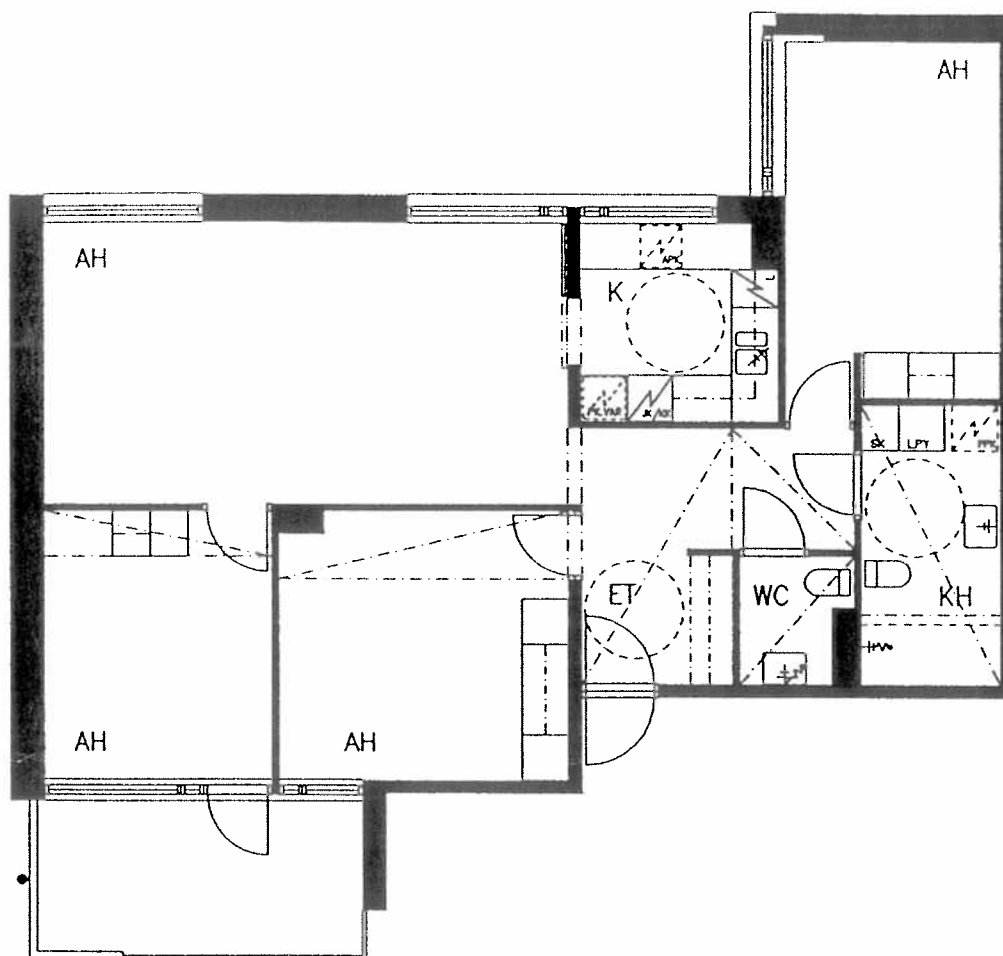

PIHLAJISTON KIINTEISTÖT OY
MAAKAARENKUJA 3

4H+K/A

90,5 m2

E100
E104
E108

1. KERROS
2. KERROS
3. KERROS

HELIN & SIITONEN
ARKITEHTITOIMISTO
TAMMASAARENLAITURI 3
00180 HELSINKI