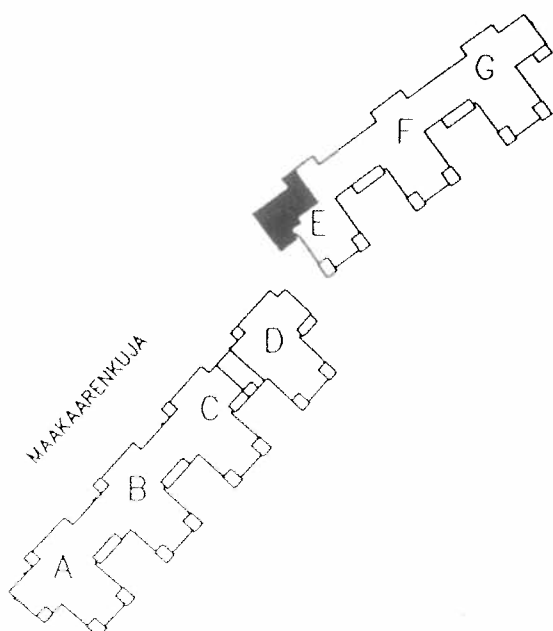

PIHLAJISTON KIINTEISTÖT OY
MAAKAARENKUJA 3

4H+K/A

90,5 m2

E100
E104
E108

1. KERROS
2. KERROS
3. KERROS

HELIN & SIITONEN
ARKITEHTITOIMISTO
TAMMASAARENLAITURI 3
00180 HELSINKI