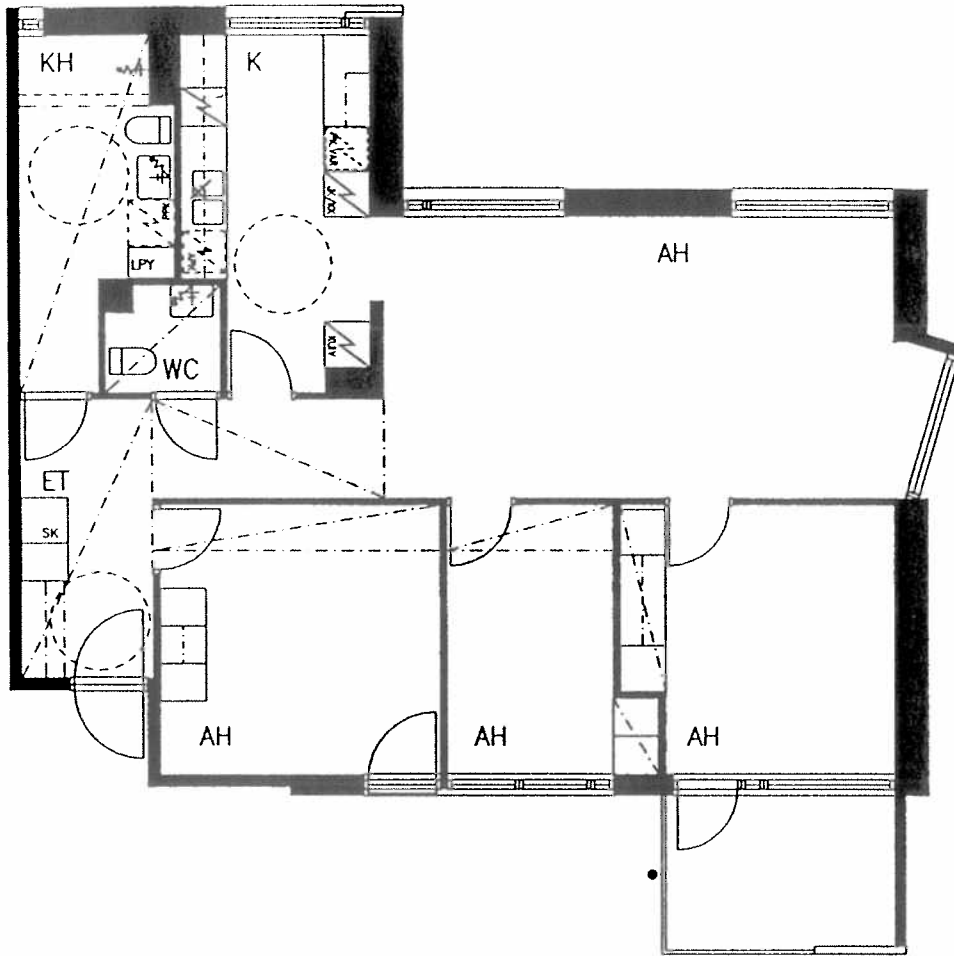

4H+K/B

92,0 m²

G131

2. KERROS

HELIN & SIITONEN
 ARKKITEHTITOIMISTO
 TAMMASAARENLAITURI 3
 00180 HELSINKI

PIHLAJISTON KIINTEISTÖT OY
MAAKAARENKUJA 3

4H+K/B 93,0 m²
G135 3. KERROS

HELIN & SIITONEN
ARKKITEHTITOIMISTO
TAMMASAARENLAITURI 3
00180 HELSINKI