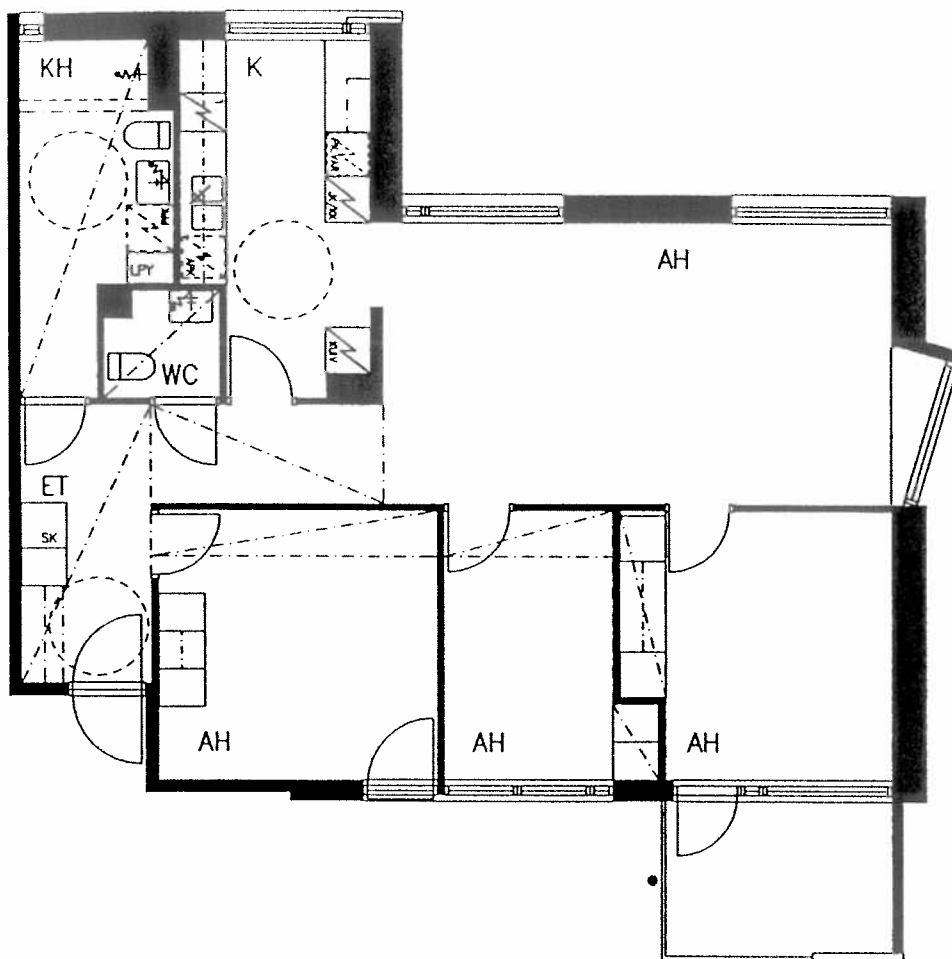

PIHLAJISTON KIINTEISTÖT OY
MAAKAARENKUJA 3

4H+K/B

92,0 m²

G127

1. KERROS

RYHMÄPERHE-PVKOTI

HELIN & SIITONEN
ARKKITEHTITOIMISTO
TAMMASAARENLAITURI 3
00180 HELSINKI

PIHLAJISTON KIINTEISTÖT OY
 MAAKAARENKUJA 3

4H+K/B

92,0 m²

G131

2. KERROS

HELIN & SIITONEN
 ARKKITEHTITOIMISTO
 TAMMASAARENLAITURI 3
 00180 HELSINKI

PIHLAJISTON KIINTEISTÖT OY
MAAKAARENKUJA 3

4H+K/B 93,0 m²
G135 3. KERROS

HELIN & SIITONEN
ARKKITEHTITOIMISTO
TAMMASAARENLAITURI 3
00180 HELSINKI