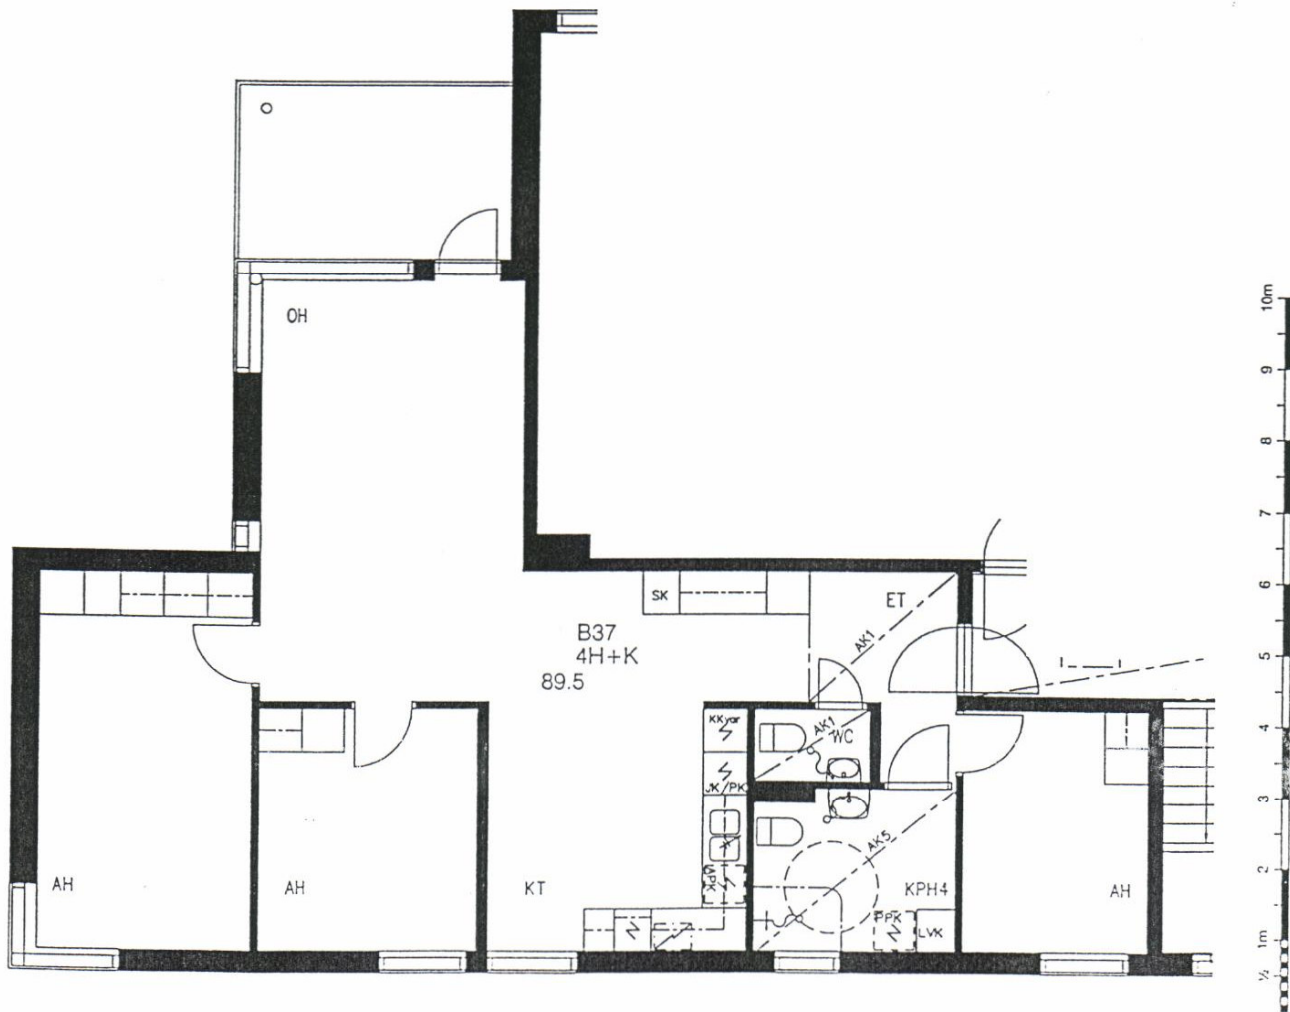

PIHLAJISTON KIINTEISTÖ OY

HARJANNEPOLKU

KIVITELTANKATU 4, 00710 HELSINKI

HUONEISTOPOHJA 1/100

08.10.2001

B37

4H+K 89.5m²

4. KERROS

SUUNNITTELU KÄYNNISSÄ

RAKENNUTTAJA PIDÄTTÄÄ ITSELLÄÄN OIKEUDEN KAIKKIIN SUUNNITELMAMUUTOKSIIN