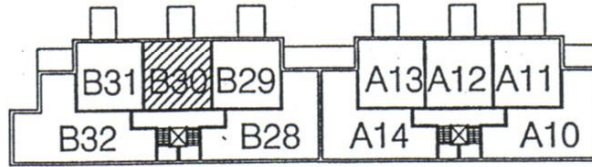

# PIHLAJISTON KIINTEISTÖ OY HARJANNEPOLKU

KIVITELTANKATU 4, 00710 HELSINKI

HUONEISTOPOHJA 1/100  
08.10.2001

**B30**

2H+KK 51.5m<sup>2</sup>

3. KERROS

SUUNNITTELU KÄYNNISSÄ  
RAKENNUTTAJA PIDÄTTÄÄ ITSELLÄÄN OIKEUDEN KAIKKIIN SUUNNITELMAJUUTOKSIIN