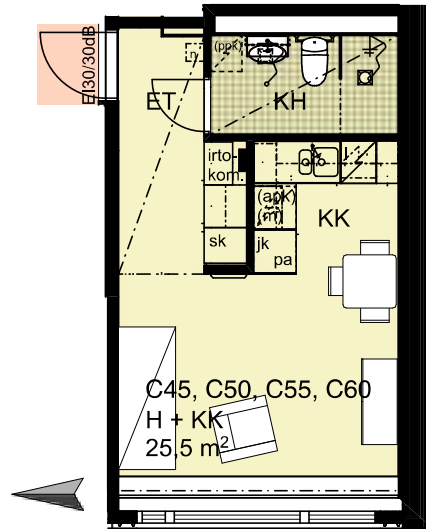

Heka Kulosaari Tupavuori 4

Tupavuori 4
00570 Helsinki

1H+KK
25,5 m²

A1, A6, A11, A16

P 

Heka Kulosaari Tupavuori 4

Tupavuori 4
00570 Helsinki

1H+KK
25,0 m²

P 

Heka Kulosaari Tupavuori 4

Tupavuori 4
00570 Helsinki

1H+KK
25,5 m²

B21, B26, B31, B36

P 

Heka Kulosaari Tupavuori 4

Tupavuori 4
00570 Helsinki

1H+KK
25,0 m²

B22, B27, B32, B37

P 

Heka Kulosaari Tupavuori 4

Tupavuori 4
00570 Helsinki

2H+KK
42,0 m²

B23, B28, B33, B38

P

1H+KK
25,5 m²

C45, C50, C55, C60

P