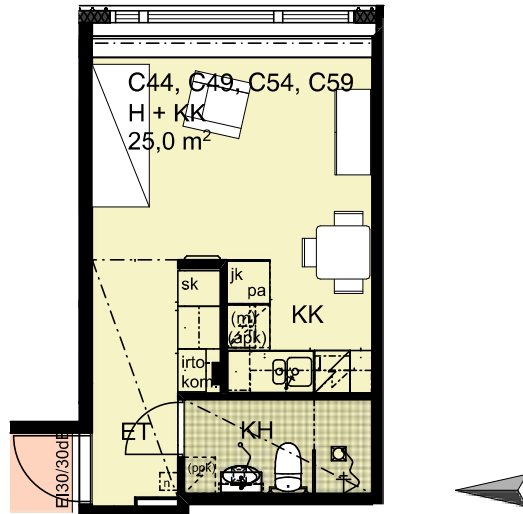

Heka Kulosaari Tupavuori 4

Tupavuori 4
00570 Helsinki

1H+KK
25,0 m²

C44, C49, C54, C59