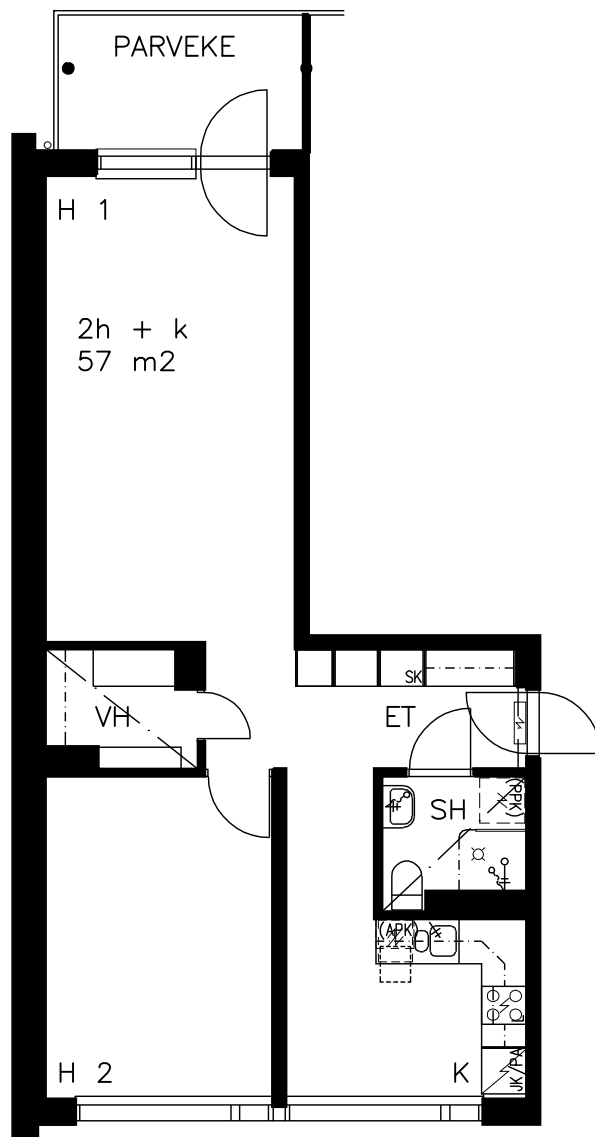

HEKA JAKOMÄKI JAKOMÄENTIE 8 a

JAKOMÄENTIE 8 a, 00770 HELSINKI

HUONEISTOPIIRROS 1/100

ASUNTO			PORRAS	KERROS
A321	2H+K	57m²	A	1
A324	2H+K	57m²	A	2
A327	2H+K	57m²	A	3
A330	2H+K	57m²	A	4