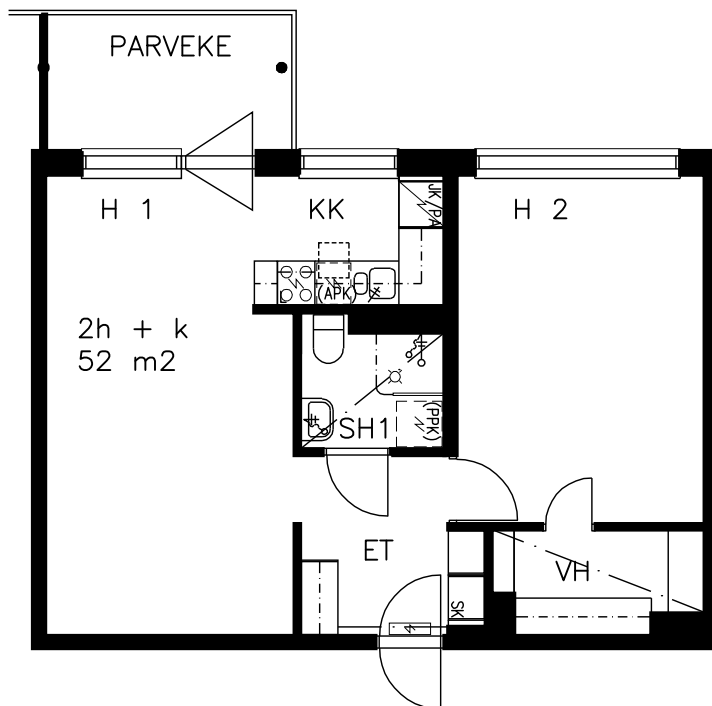

HEKA JAKOMÄKI JAKOMÄENTIE 8 a

JAKOMÄENTIE 8 a, 00770 HELSINKI

HUONEISTOPIIRROS 1/100

ASUNTO			PORRAS	KERROS
A319	2H+K	57m ²	A	1
A322	2H+K	57m ²	A	2
A325	2H+K	57m ²	A	3
A328	2H+K	57m ²	A	4

HEKA JAKOMÄKI JAKOMÄENTIE 8 a

JAKOMÄENTIE 8 a, 00770 HELSINKI

HUONEISTOPIIRROS 1/100

ASUNTO			PORRAS	KERROS
A320	2H+KK	52m ²	A	1
A323	2H+KK	52m ²	A	2
A326	2H+KK	52m ²	A	3
A329	2H+KK	52m ²	A	4
B332	2H+KK	52m ²	B	1
B335	2H+KK	52m ²	B	2
B338	2H+KK	52m ²	B	3
B341	2H+KK	52m ²	B	4