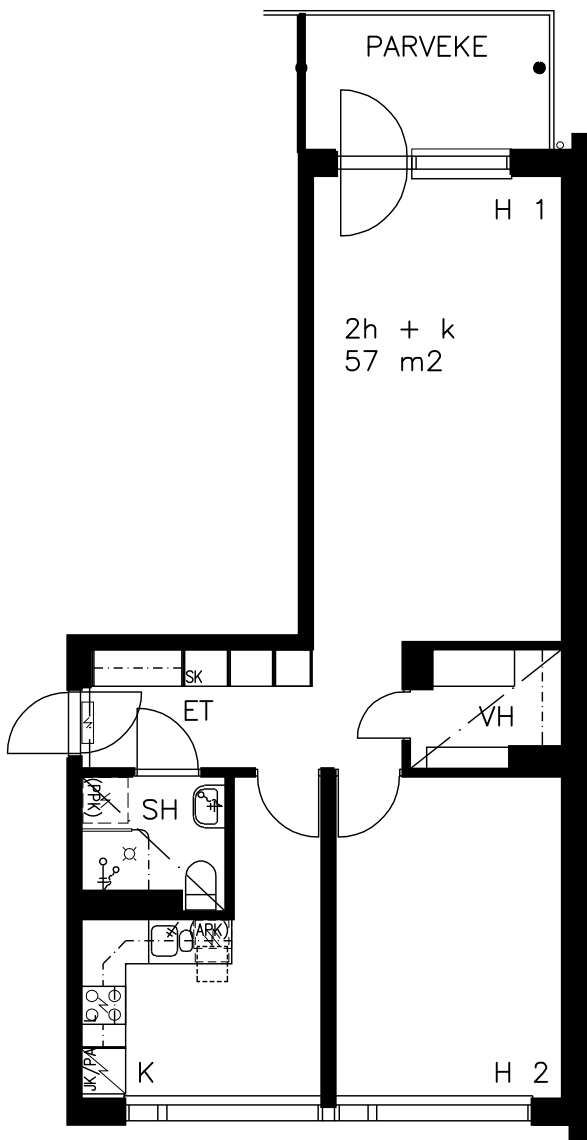

HEKA JAKOMÄKI JAKOMÄENTIE 8 a

JAKOMÄENTIE 8 a, 00770 HELSINKI

HUONEISTOPIIRROS 1/100

ASUNTO			PORRAS	KERROS
B331	2H+K	57m²	B	1
B334	2H+K	57m²	B	2
B337	2H+K	57m²	B	3
B340	2H+K	57m²	B	4