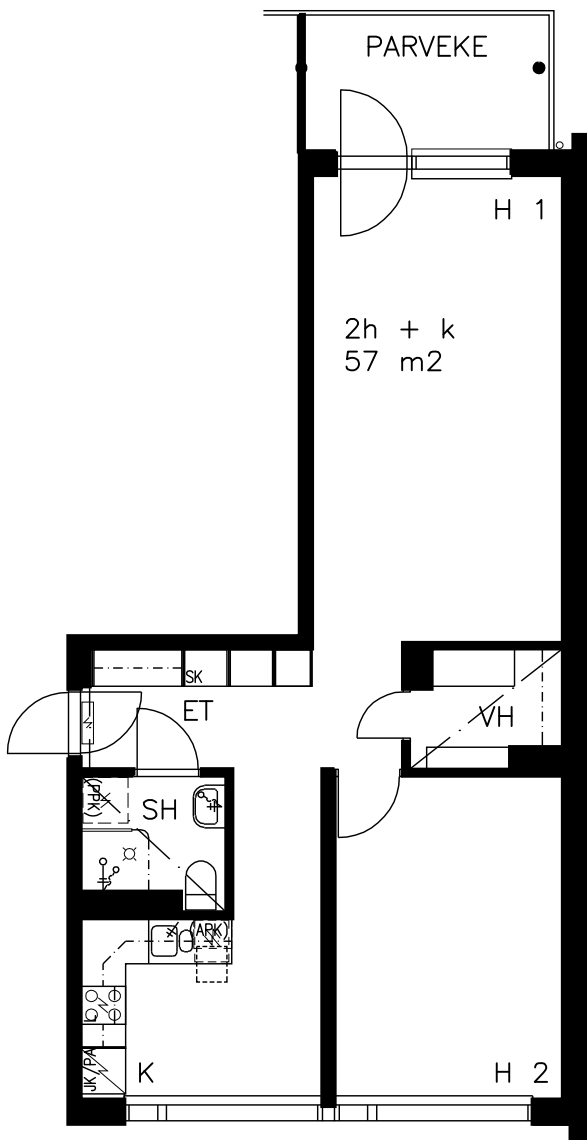

HEKA JAKOMÄKI JAKOMÄENTIE 8 a

JAKOMÄENTIE 8 a, 00770 HELSINKI

HUONEISTOPIIRROS 1/100

ASUNTO			PORRAS	KERROS
A319	2H+K	57m ²	A	1
A322	2H+K	57m ²	A	2
A325	2H+K	57m ²	A	3
A328	2H+K	57m ²	A	4

HEKA JAKOMÄKI JAKOMÄENTIE 8 a

JAKOMÄENTIE 8 a, 00770 HELSINKI

HUONEISTOPIIRROS 1/100

ASUNTO			PORRAS	KERROS
A320	2H+KK	52m ²	A	1
A323	2H+KK	52m ²	A	2
A326	2H+KK	52m ²	A	3
A329	2H+KK	52m ²	A	4
B332	2H+KK	52m ²	B	1
B335	2H+KK	52m ²	B	2
B338	2H+KK	52m ²	B	3
B341	2H+KK	52m ²	B	4