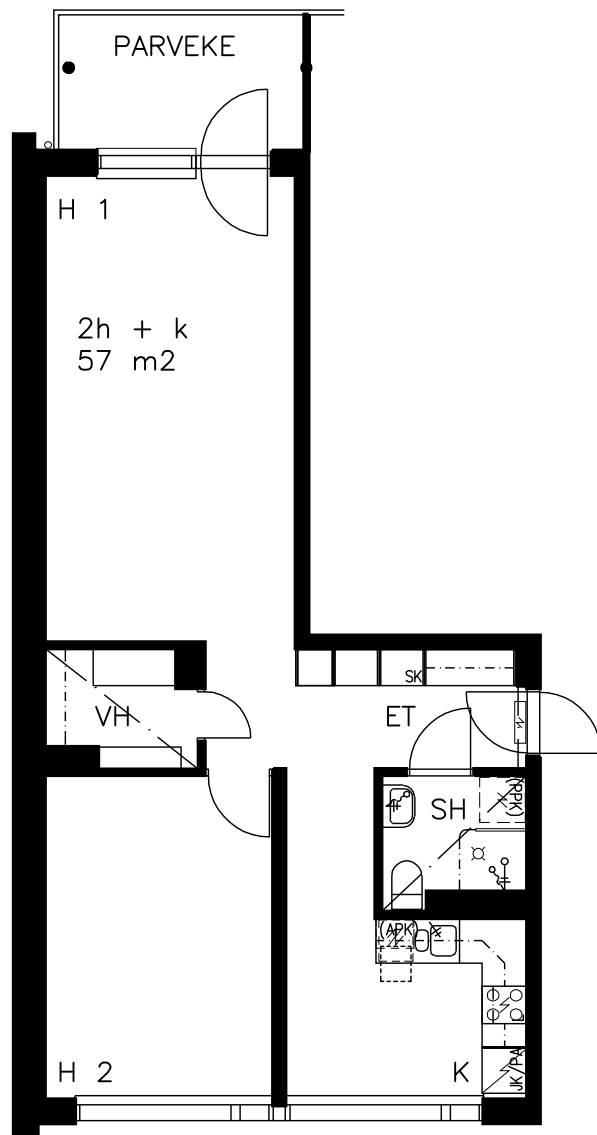

HUONEISTOPIIRROS 1/100

ASUNTO			PORRAS	KERROS
A273	2H+K	57m²	A	1
A276	2H+K	57m²	A	2
A279	2H+K	57m²	A	3
A282	2H+K	57m²	A	4
B285	2H+K	57m²	B	1
B288	2H+K	57m²	B	2
B291	2H+K	57m²	B	3
B294	2H+K	57m²	B	4
C297	2H+K	57m²	C	1
C300	2H+K	57m²	C	2
C303	2H+K	57m²	C	3
C306	2H+K	57m²	C	4
D309	2H+K	57m²	D	1
D312	2H+K	57m²	D	2
D315	2H+K	57m²	D	3
D318	2H+K	57m²	D	4