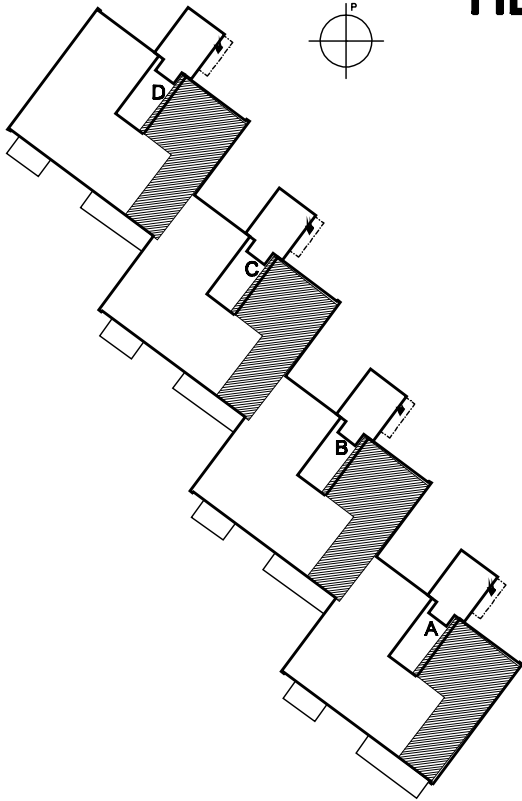

HEKA JAKOMÄKI JAKOMÄENTIE 8 b

JAKOMÄENTIE 8 b, 00770 HELSINKI