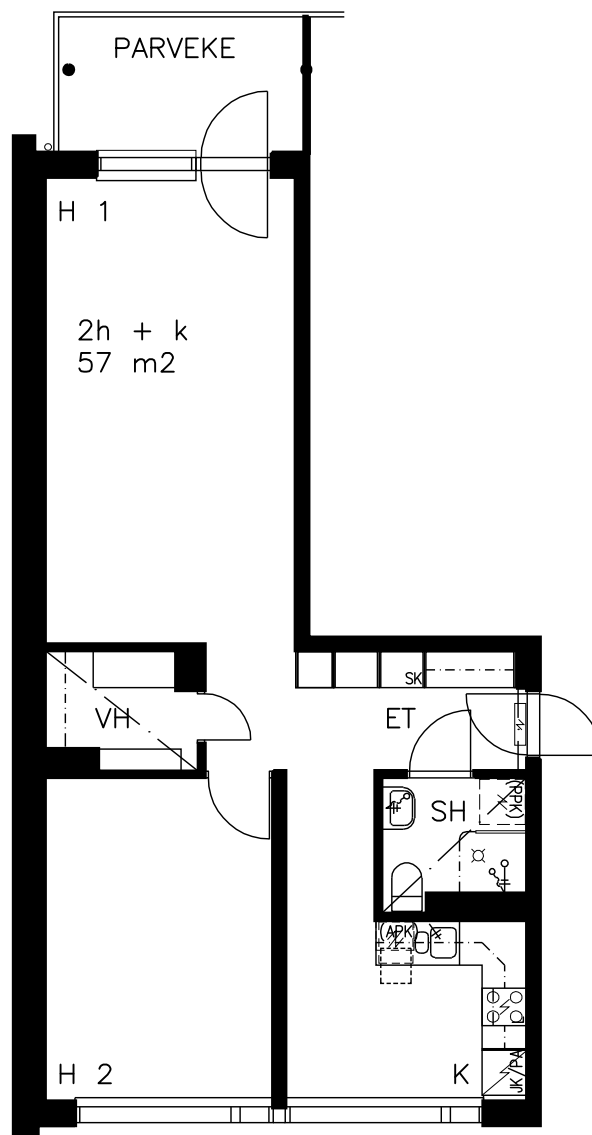

HUONEISTOPIIRROS 1/100

ASUNTO			PORRAS	KERROS
A273	2H+K	57m²	A	1
A276	2H+K	57m²	A	2
A279	2H+K	57m²	A	3
A282	2H+K	57m²	A	4
B285	2H+K	57m²	B	1
B288	2H+K	57m²	B	2
B291	2H+K	57m²	B	3
B294	2H+K	57m²	B	4
C297	2H+K	57m²	C	1
C300	2H+K	57m²	C	2
C303	2H+K	57m²	C	3
C306	2H+K	57m²	C	4
D309	2H+K	57m²	D	1
D312	2H+K	57m²	D	2
D315	2H+K	57m²	D	3
D318	2H+K	57m²	D	4