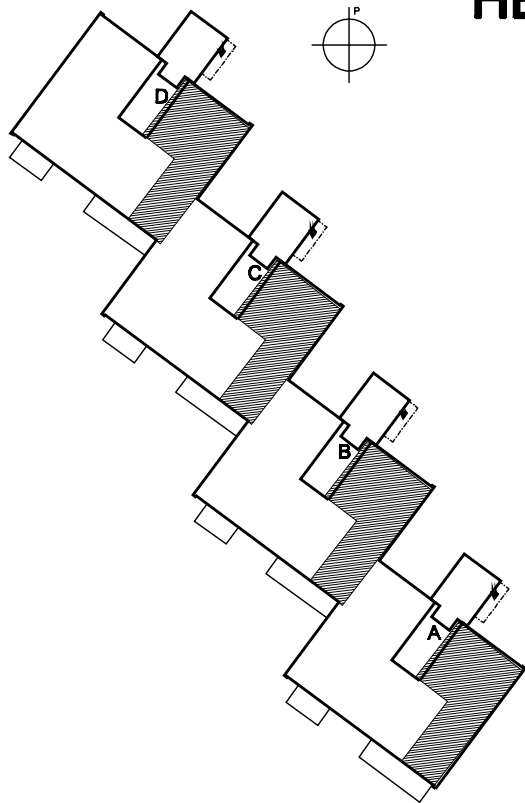

HEKA JAKOMÄKI JAKOMÄENTIE 8 b

JAKOMÄENTIE 8 b, 00770 HELSINKI