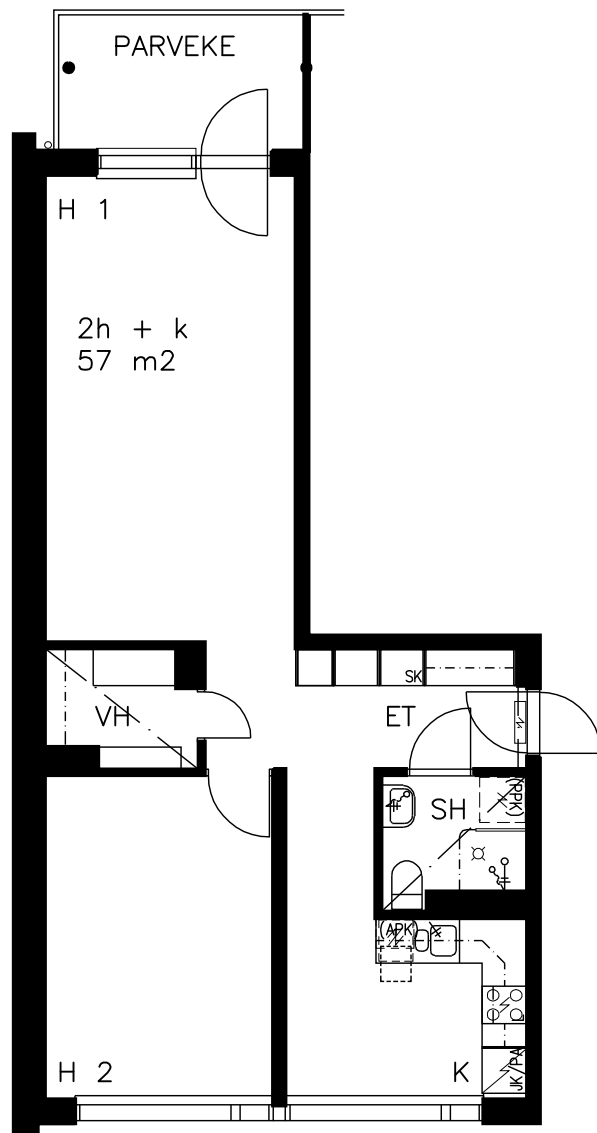

HUONEISTOPIIRROS 1/100

ASUNTO			PORRAS	KERROS
A273	2H+K	57m²	A	1
A276	2H+K	57m²	A	2
A279	2H+K	57m²	A	3
A282	2H+K	57m²	A	4
B285	2H+K	57m²	B	1
B288	2H+K	57m²	B	2
B291	2H+K	57m²	B	3
B294	2H+K	57m²	B	4
C297	2H+K	57m²	C	1
C300	2H+K	57m²	C	2
C303	2H+K	57m²	C	3
C306	2H+K	57m²	C	4
D309	2H+K	57m²	D	1
D312	2H+K	57m²	D	2
D315	2H+K	57m²	D	3
D318	2H+K	57m²	D	4