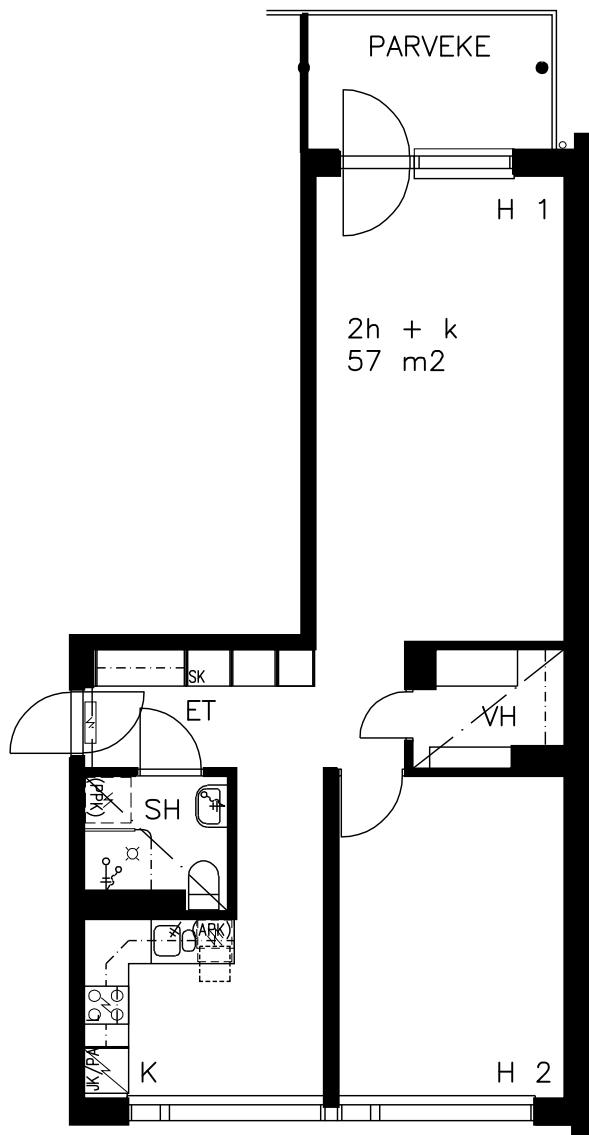

HEKA JAKOMÄKI JAKOMÄENTIE 8 b

JAKOMÄENTIE 8 b, 00770 HELSINKI

HUONEISTOPIIRROS 1/100

ASUNTO			PORRAS	KERROS
A271	2H+K	57m ²	A	1
A274	2H+K	57m ²	A	2
A277	2H+K	57m ²	A	3
A280	2H+K	57m ²	A	4
B283	2H+K	57m ²	B	1
B286	2H+K	57m ²	B	2
B289	2H+K	57m ²	B	3
B292	2H+K	57m ²	B	4
C295	2H+K	57m ²	C	1
C298	2H+K	57m ²	C	2
C301	2H+K	57m ²	C	3
C304	2H+K	57m ²	C	4
D307	2H+K	57m ²	D	1
D310	2H+K	57m ²	D	2
D313	2H+K	57m ²	D	3
D316	2H+K	57m ²	D	4