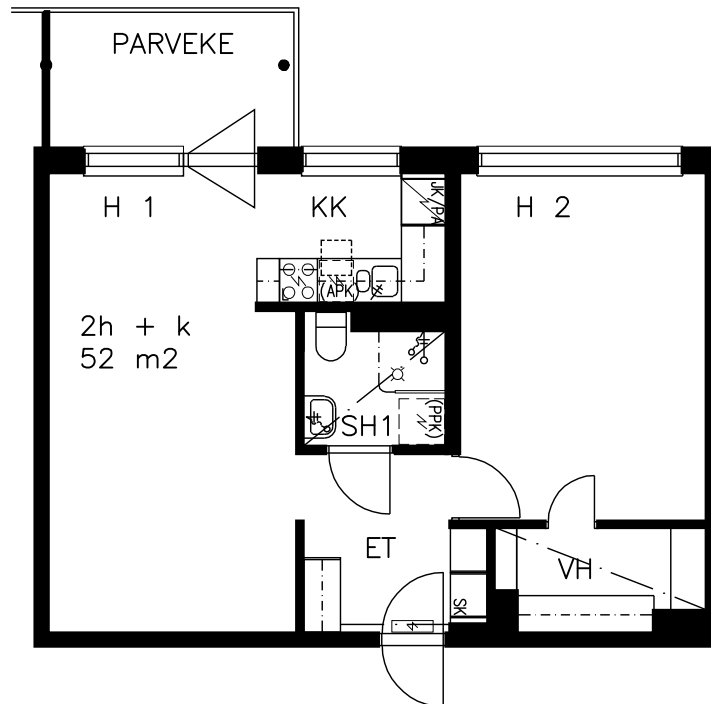

HUONEISTOPIIRROS 1/100

ASUNTO			PORRAS	KERROS
A272	2H+KK	52m²	A	1
A275	2H+KK	52m²	A	2
A278	2H+KK	52m²	A	3
A281	2H+KK	52m²	A	4
B284	2H+KK	52m²	B	1
B287	2H+KK	52m²	B	2
B290	2H+KK	52m²	B	3
B293	2H+KK	52m²	B	4
C296	2H+KK	52m²	C	1
C299	2H+KK	52m²	C	2
C302	2H+KK	52m²	C	3
C305	2H+KK	52m²	C	4
D308	2H+KK	52m²	D	1
D311	2H+KK	52m²	D	2
D314	2H+KK	52m²	D	3
D317	2H+KK	52m²	D	4