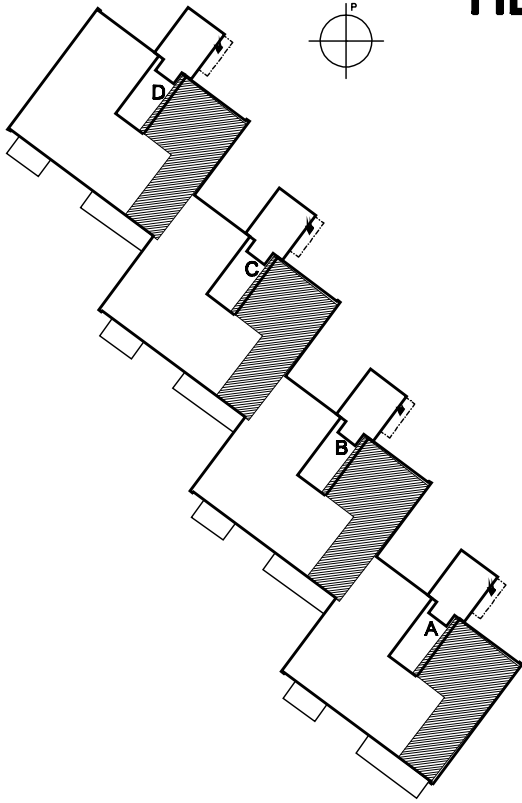

HEKA JAKOMÄKI JAKOMÄENTIE 8 b

JAKOMÄENTIE 8 b, 00770 HELSINKI