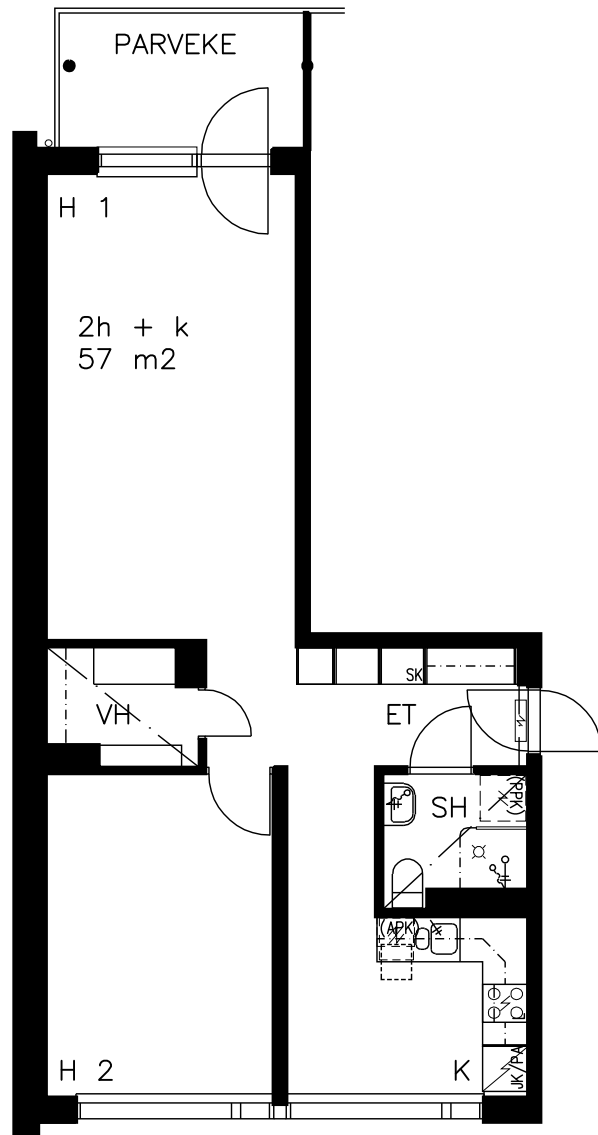

HEKA JAKOMÄKI JAKOMÄENTIE 8 d

JAKOMÄENTIE 8 d, 00770 HELSINKI

HUONEISTOPIIRROS 1/100

ASUNTO			PORRAS	KERROS
A228	2H+K	57m²	A	1
A231	2H+K	57m²	A	2
A234	2H+K	57m²	A	3
B237	2H+K	57m²	B	1
B240	2H+K	57m²	B	2
B243	2H+K	57m²	B	3
C246	2H+K	57m²	C	1
C249	2H+K	57m²	C	2
C252	2H+K	57m²	C	3
D255	2H+K	57m²	D	1
D258	2H+K	57m²	D	2
D261	2H+K	57m²	D	3
E264	2H+K	57m²	E	1
E267	2H+K	57m²	E	2
E270	2H+K	57m²	E	3