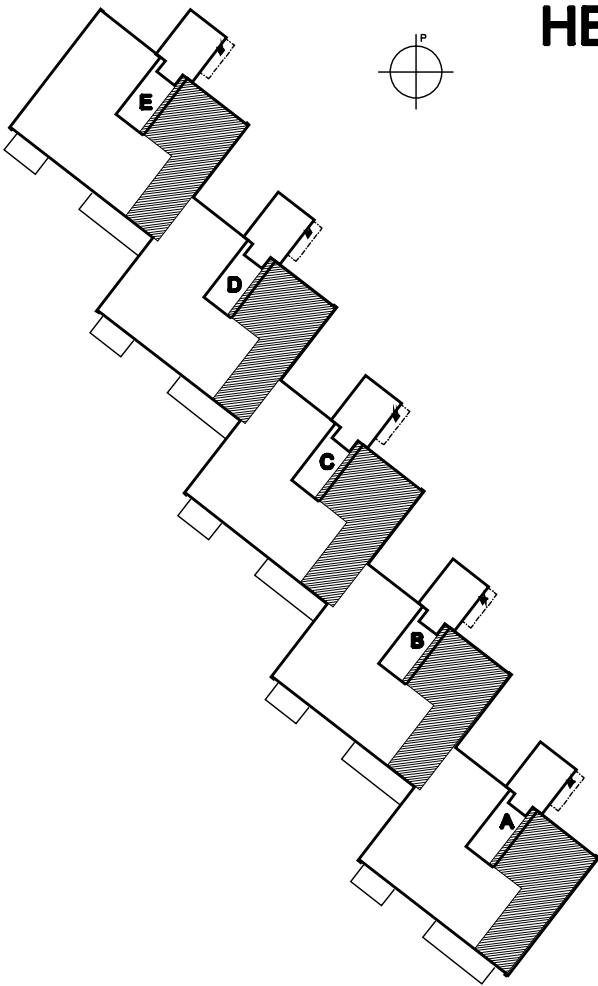

HEKA JAKOMÄKI JAKOMÄENTIE 8 d

JAKOMÄENTIE 8 d, 00770 HELSINKI

HUONEISTOPIIRROS 1/100

ASUNTO			PORRAS	KERROS
A228	2H+K	57m²	A	1
A231	2H+K	57m²	A	2
A234	2H+K	57m²	A	3
B237	2H+K	57m²	B	1
B240	2H+K	57m²	B	2
B243	2H+K	57m²	B	3
C246	2H+K	57m²	C	1
C249	2H+K	57m²	C	2
C252	2H+K	57m²	C	3
D255	2H+K	57m²	D	1
D258	2H+K	57m²	D	2
D261	2H+K	57m²	D	3
E264	2H+K	57m²	E	1
E267	2H+K	57m²	E	2
E270	2H+K	57m²	E	3