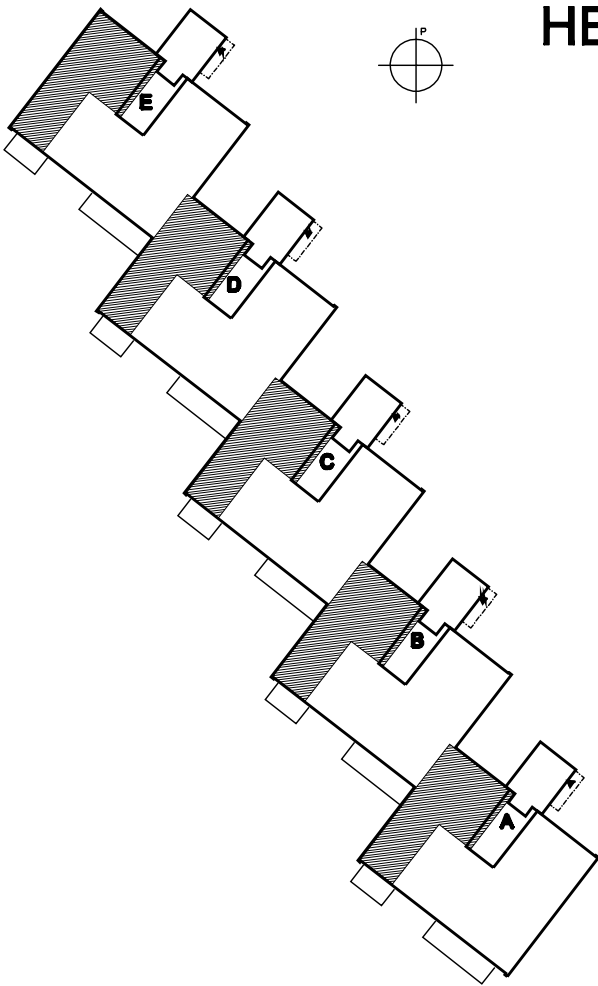

HEKA JAKOMÄKI JAKOMÄENTIE 8 d

JAKOMÄENTIE 8 d, 00770 HELSINKI

HUONEISTOPIIRROS 1/100

ASUNTO			PORRAS	KERROS
A226	2H+K	57m²	A	1
A229	2H+K	57m²	A	2
A232	2H+K	57m²	A	3
B235	2H+K	57m²	B	1
B238	2H+K	57m²	B	2
B241	2H+K	57m²	B	3
C244	2H+K	57m²	C	1
C247	2H+K	57m²	C	2
C250	2H+K	57m²	C	3
D253	2H+K	57m²	D	1
D256	2H+K	57m²	D	2
D259	2H+K	57m²	D	3
E262	2H+K	57m²	E	1
E265	2H+K	57m²	E	2
E268	2H+K	57m²	E	3