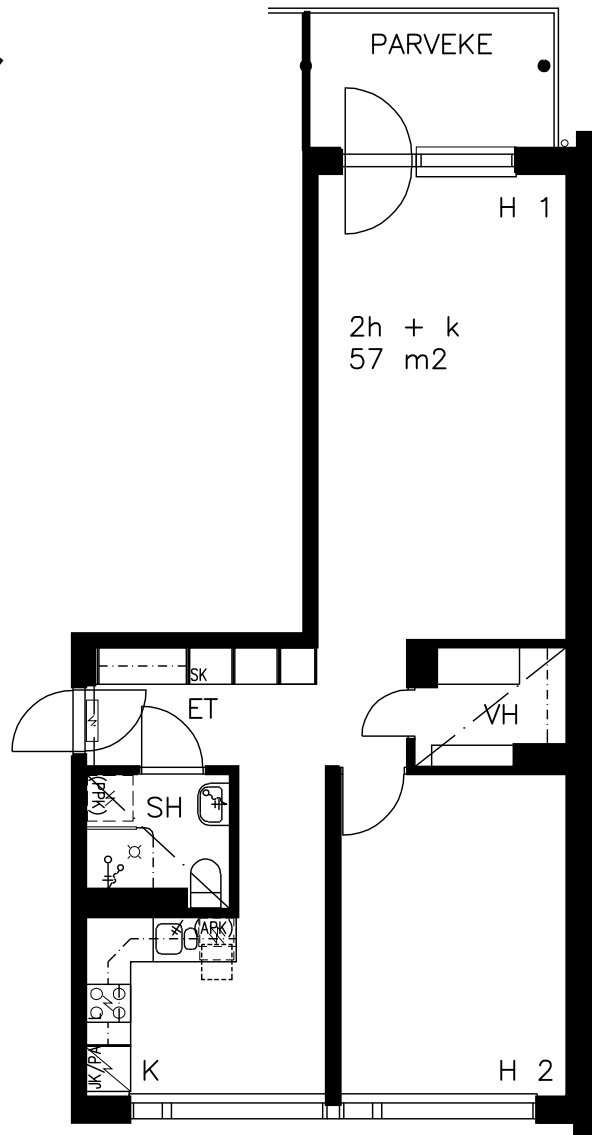

HUONEISTOPIIRROS 1/100

ASUNTO	PORRAS	KERROS
A226 2H+K 57m²	A	1
A229 2H+K 57m²	A	2
A232 2H+K 57m²	A	3
B235 2H+K 57m²	B	1
B238 2H+K 57m²	B	2
B241 2H+K 57m²	B	3
C244 2H+K 57m²	C	1
C247 2H+K 57m²	C	2
C250 2H+K 57m²	C	3
D253 2H+K 57m²	D	1
D256 2H+K 57m²	D	2
D259 2H+K 57m²	D	3
E262 2H+K 57m²	E	1
E265 2H+K 57m²	E	2
E268 2H+K 57m²	E	3