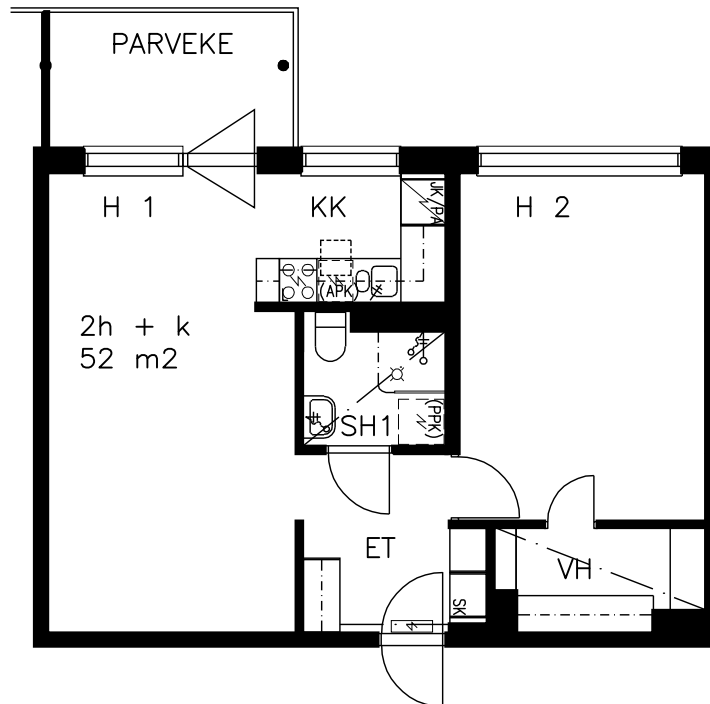

HEKA JAKOMÄKI JAKOMÄENTIE 8 d

JAKOMÄENTIE 8 d, 00770 HELSINKI

HUONEISTOPIIRROS 1/100

ASUNTO	PORRAS	KERROS
A227 2H+KK 52m²	A	1
A230 2H+KK 52m²	A	2
A233 2H+KK 52m²	A	3
B236 2H+KK 52m²	B	1
B239 2H+KK 52m²	B	2
B242 2H+KK 52m²	B	3
C245 2H+KK 52m²	C	1
C248 2H+KK 52m²	C	2
C251 2H+KK 52m²	C	3
D254 2H+KK 52m²	D	1
D257 2H+KK 52m²	D	2
D260 2H+KK 52m²	D	3
E263 2H+KK 52m²	E	1
E266 2H+KK 52m²	E	2
E269 2H+KK 52m²	E	3