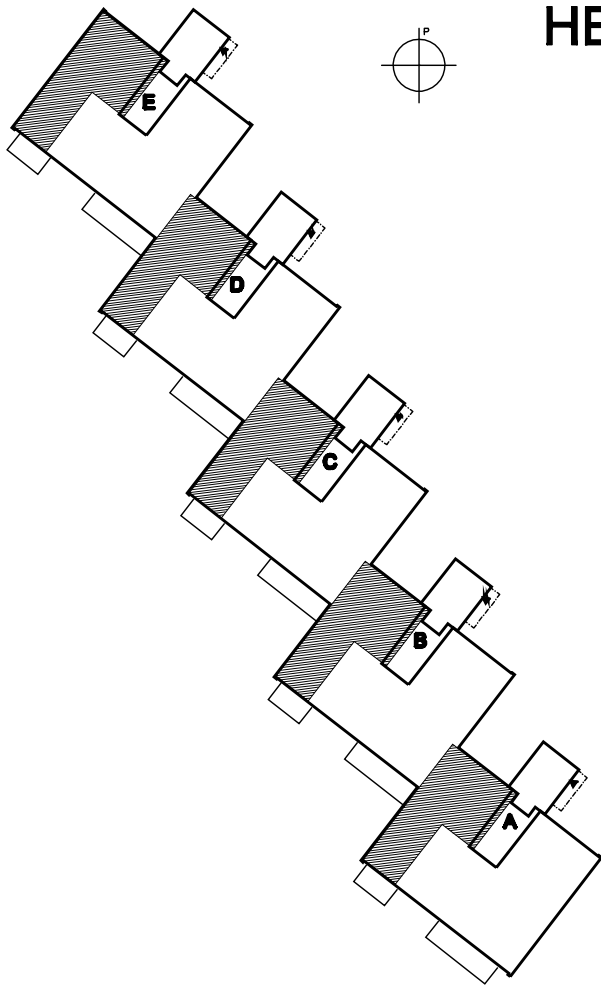

HEKA JAKOMÄKI JAKOMÄENTIE 8 d

JAKOMÄENTIE 8 d, 00770 HELSINKI