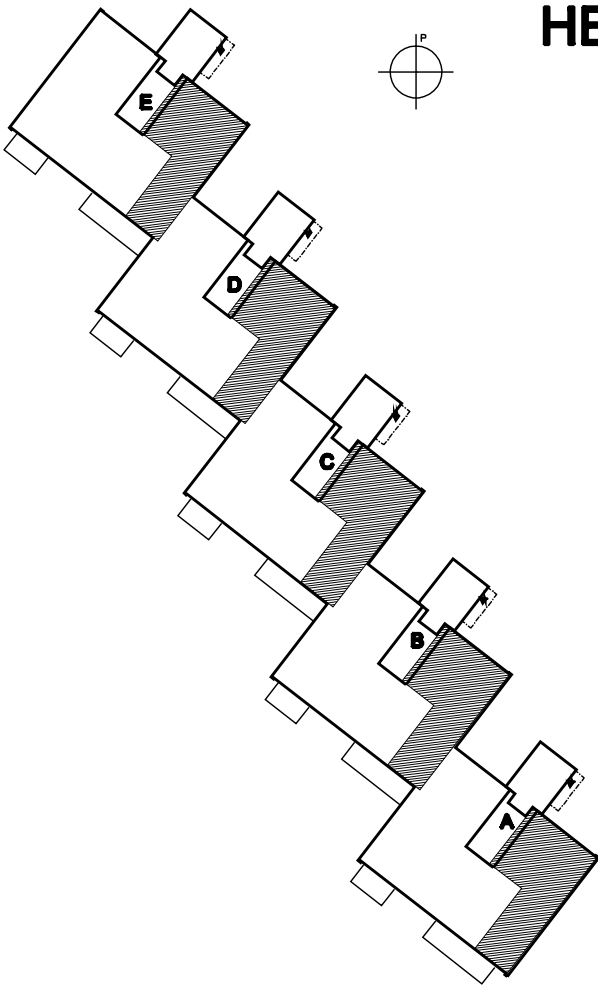

HEKA JAKOMÄKI JAKOMÄENTIE 8 d

JAKOMÄENTIE 8 d, 00770 HELSINKI

HUONEISTOPIIRROS 1/100

ASUNTO			PORRAS	KERROS
A228	2H+K	57m²	A	1
A231	2H+K	57m²	A	2
A234	2H+K	57m²	A	3
B237	2H+K	57m²	B	1
B240	2H+K	57m²	B	2
B243	2H+K	57m²	B	3
C246	2H+K	57m²	C	1
C249	2H+K	57m²	C	2
C252	2H+K	57m²	C	3
D255	2H+K	57m²	D	1
D258	2H+K	57m²	D	2
D261	2H+K	57m²	D	3
E264	2H+K	57m²	E	1
E267	2H+K	57m²	E	2
E270	2H+K	57m²	E	3