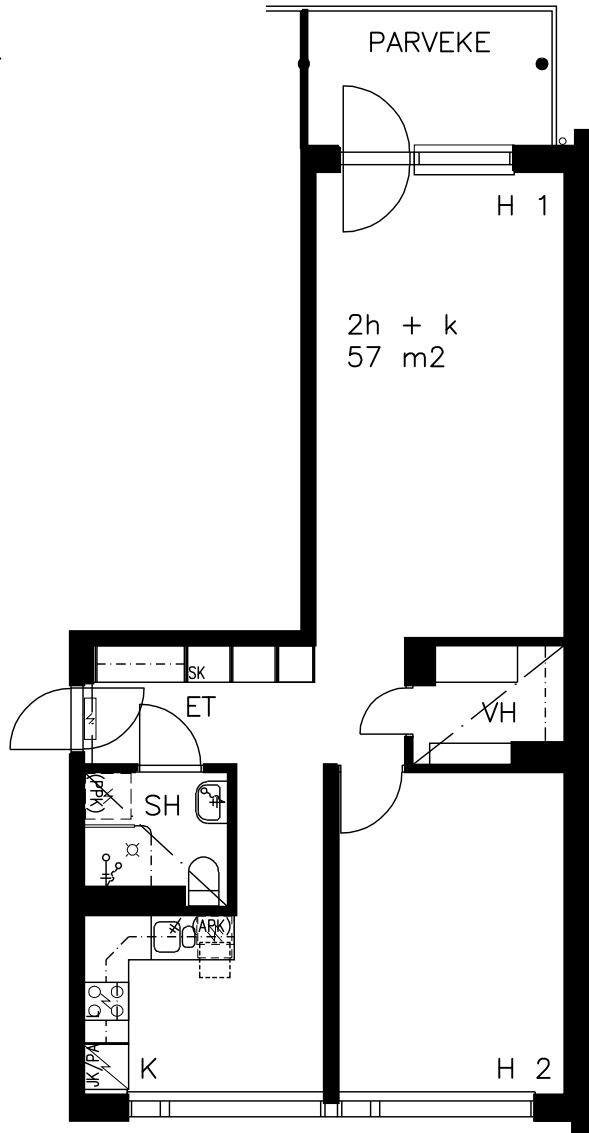

HEKA JAKOMÄKI JAKOMÄENTIE 8 d

JAKOMÄENTIE 8 d, 00770 HELSINKI

HUONEISTOPIIRROS 1/100

ASUNTO			PORRAS	KERROS
A226	2H+K	57m ²	A	1
A229	2H+K	57m ²	A	2
A232	2H+K	57m ²	A	3
B235	2H+K	57m ²	B	1
B238	2H+K	57m ²	B	2
B241	2H+K	57m ²	B	3
C244	2H+K	57m ²	C	1
C247	2H+K	57m ²	C	2
C250	2H+K	57m ²	C	3
D253	2H+K	57m ²	D	1
D256	2H+K	57m ²	D	2
D259	2H+K	57m ²	D	3
E262	2H+K	57m ²	E	1
E265	2H+K	57m ²	E	2
E268	2H+K	57m ²	E	3