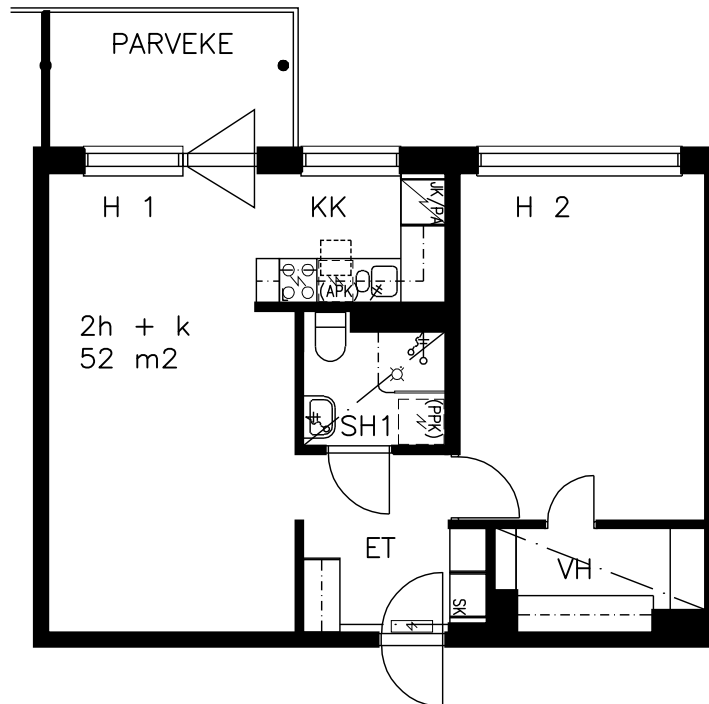

HEKA JAKOMÄKI JAKOMÄENTIE 8 d

JAKOMÄENTIE 8 d, 00770 HELSINKI

HUONEISTOPIIRROS 1/100

ASUNTO			PORRAS	KERROS
A227	2H+KK	52m²	A	1
A230	2H+KK	52m²	A	2
A233	2H+KK	52m²	A	3
B236	2H+KK	52m²	B	1
B239	2H+KK	52m²	B	2
B242	2H+KK	52m²	B	3
C245	2H+KK	52m²	C	1
C248	2H+KK	52m²	C	2
C251	2H+KK	52m²	C	3
D254	2H+KK	52m²	D	1
D257	2H+KK	52m²	D	2
D260	2H+KK	52m²	D	3
E263	2H+KK	52m²	E	1
E266	2H+KK	52m²	E	2
E269	2H+KK	52m²	E	3