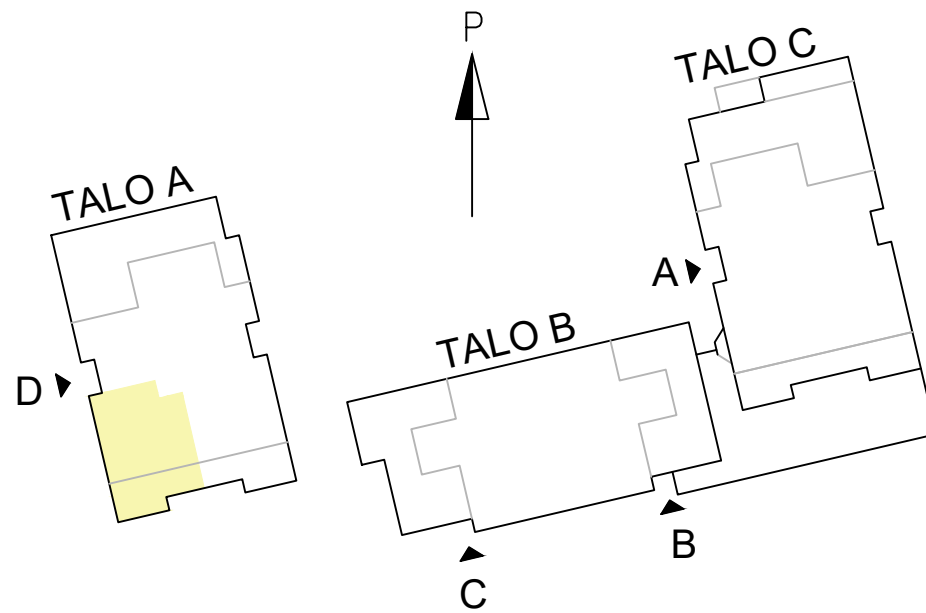

A 4 2.krs 34,0m²
A 10 3.krs 34,0m²
A 16 4.krs 34,0m²

- astianpesukone leveys 600 mm
- liesi lev. 600 mm
- tilavaraus pyykinpesuk. 600 mm

18.12.2024

PASILANRAITIO 4

00240 Helsinki

3H+K 75,0 m²

D 47 2.krs 75,0m²
D 53 3.krs 75,0m²
D 59 4.krs 75,0m²