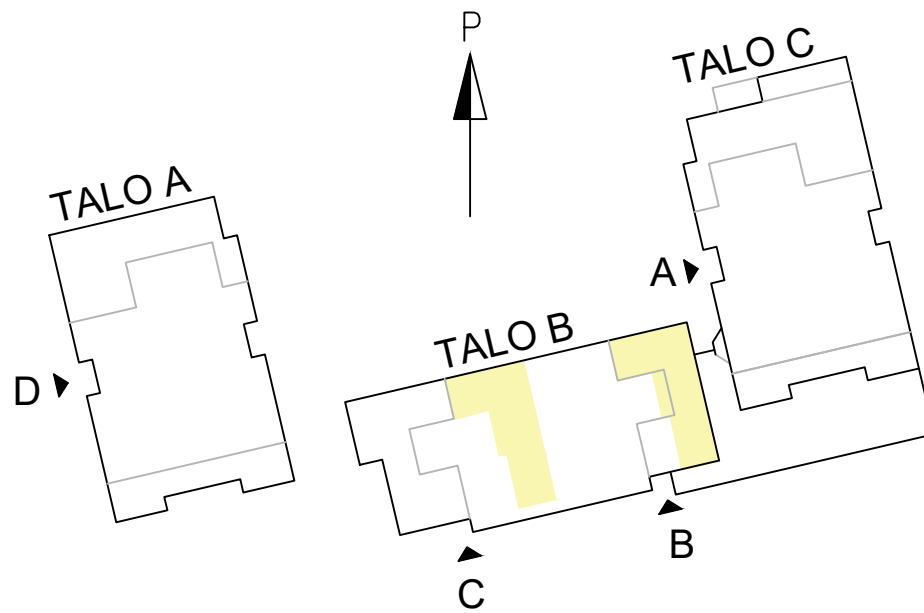

PASILANRAITIO 4

00240 Helsinki