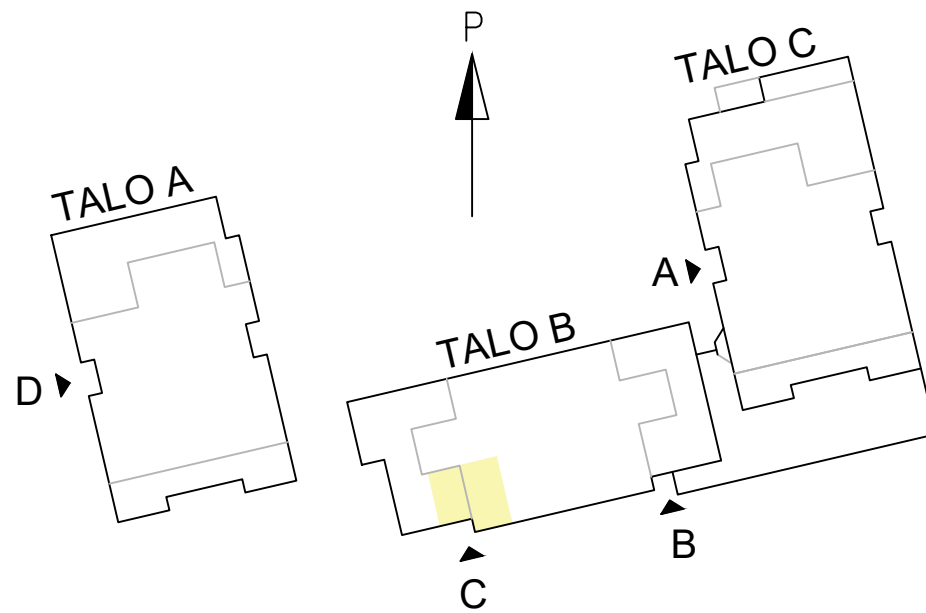

PASILANRAITIO 4

00240 Helsinki

1H+KT 32,5 m²

C 34 2.krs 32,5 m²
C 37 2.krs 32,5 m²
C 40 2.krs 32,5 m²

- astianpesukone leveys 600 mm
- liesi lev. 600 mm
- tilavaraus pyykinpesuk. 600 mm