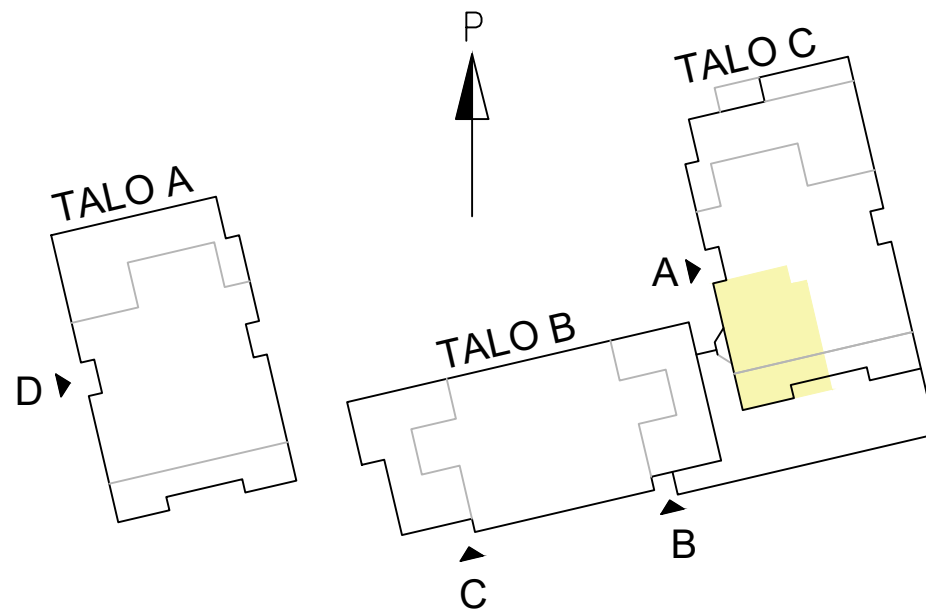

A 3 2.krs 54,5 m²
A 9 3.krs 54,5 m²
A 15 4.krs 54,5 m²

- astianpesukone leveys 600 mm
- liesi lev. 600 mm
- tilavaraus pyykinpesuk. 600 mm

18.12.2024

PASILANRAITIO 4

00240 Helsinki

3H+K 81,0 m²

A 5 2.krs 81,0 m² parvekkeen lattian korkealla
A 11 3.krs 81,0 m²
A 17 4.krs 81,0 m²