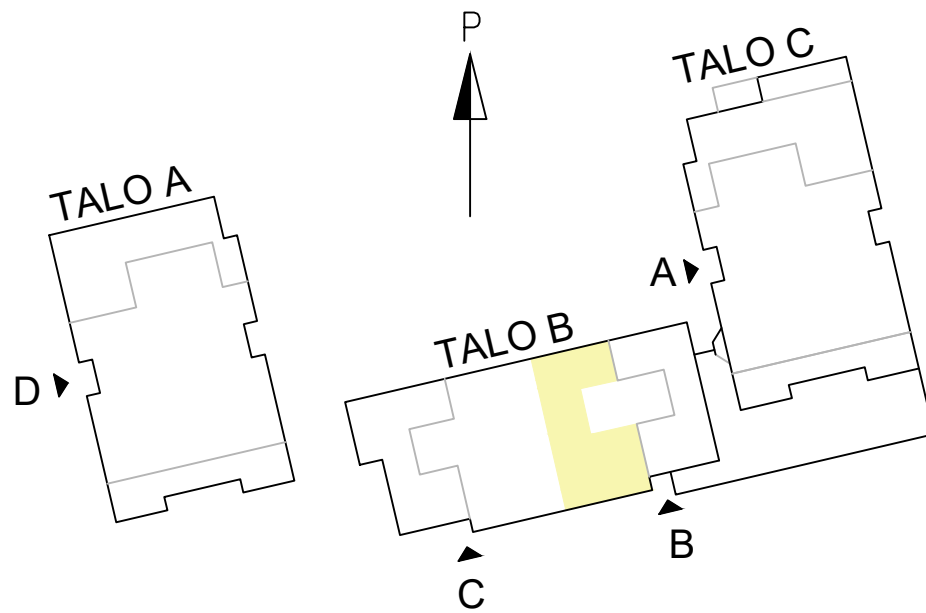

PASILANRAITIO 4

00240 Helsinki