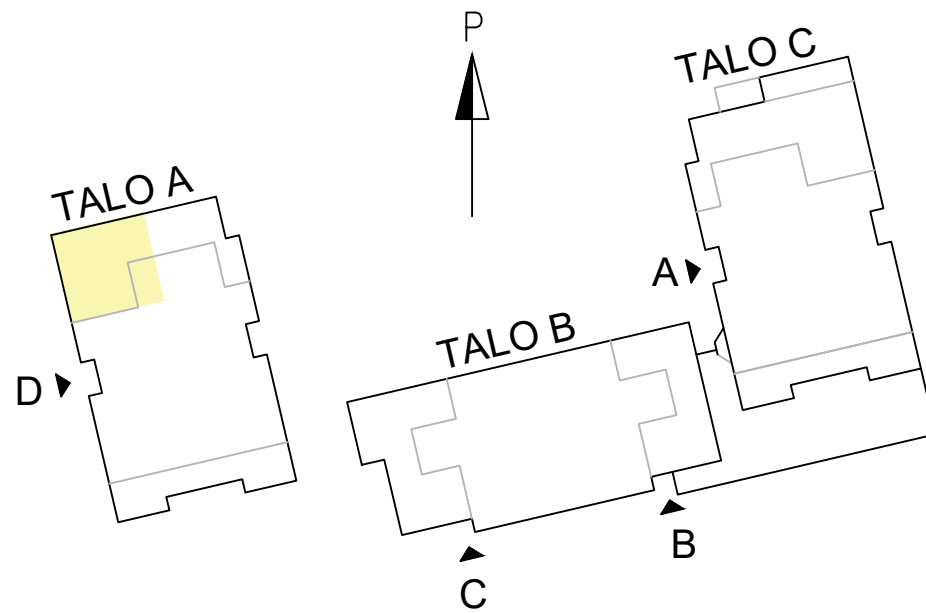

PASILANRAITIO 4

00240 Helsinki