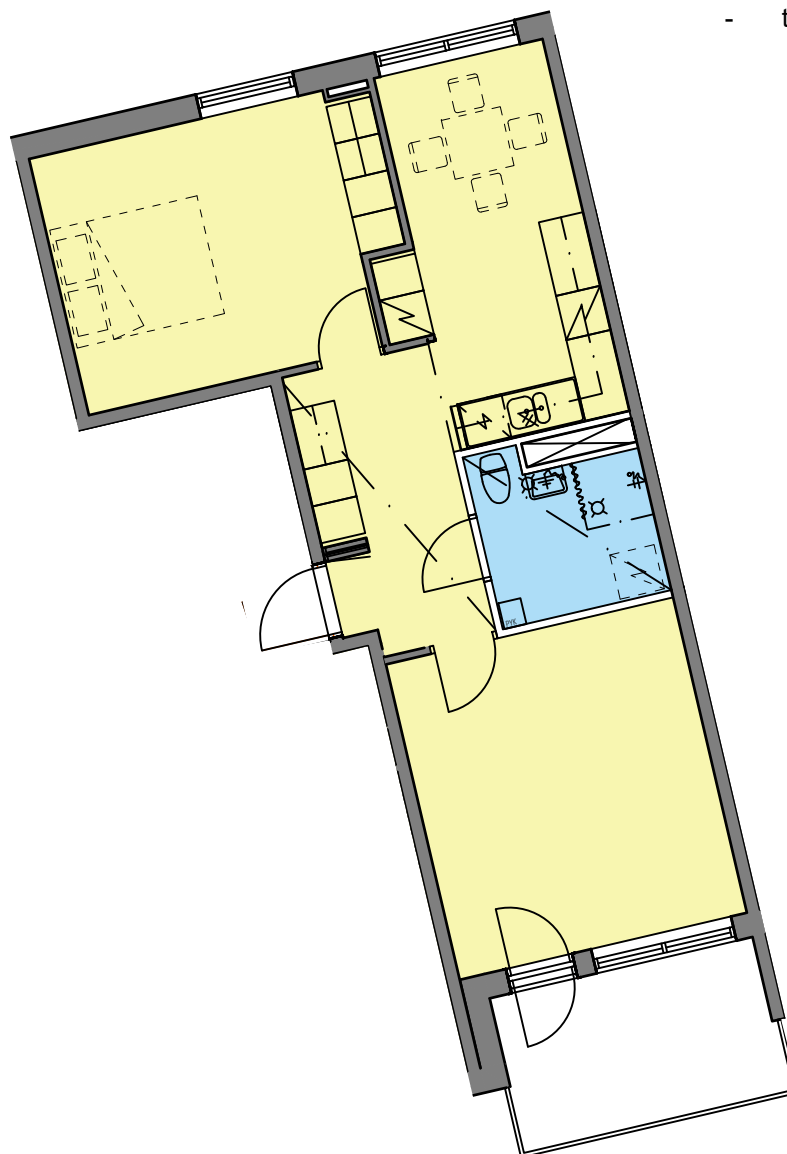

18.12.2024

PASILANRAITIO 4

00240 Helsinki

2H+K 54,5 m²

D 44 2.krs 54,5 m²
D 50 3.krs 54,5 m²
D 56 4.krs 54,5 m²

- astianpesukone leveys 600 mm
- liesi lev. 600 mm
- tilavaraus pyykinpesuk. 600 mm

18.12.2024

- astianpesukone leveys 600 mm
- liesi lev. 600 mm
- tilavaraus pyykinpesuk. 600 mm

18.12.2024

PASILANRAITIO 4

00240 Helsinki

2H+K 59,0 m²

B 23 2.krs 59,0 m² parvekkeen lattia korkealla
B 26 3.krs 59,0 m²
B 29 4.krs 59,0 m²

C 35 2.krs 59,0 m²
C 38 3.krs 59,0 m²
C 41 4.krs 59,0 m²

- astianpesukone leveys 600 mm
- liesi lev. 600 mm
- tilavarauus pyykinpesuk. 600 mm

PASILANRAITIO 4

00240 Helsinki

2H+K 59,0 m²

B 25 2.krs 59,0 m²
B 28 3.krs 59,0 m²
B 31 4.krs 59,0 m²