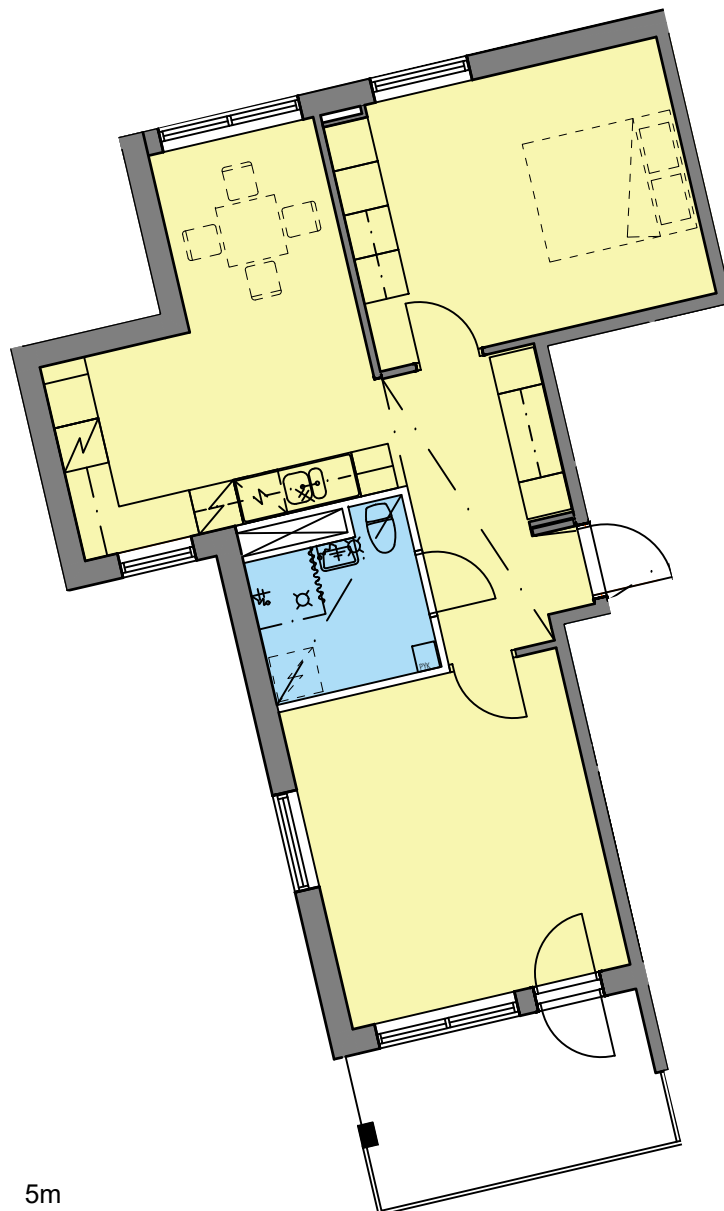

PASILANRAITIO 4

00240 Helsinki

1H+KT 33...34m²

D 43 2.krs 34m²
D 49 3.krs 34m²
D 55 4.krs 34m²

A 1 2.krs 33m²
A 7 3.krs 33,5m²
A 13 4.krs 33m²
A 19 5.krs 35m²

- astianpesukone leveys 600 mm
- liesi lev. 600 mm
- tilavaraus pyykinpesuk. 600 mm

18.12.2024

PASILANRAITIO 4

00240 Helsinki

2H+K 54,5 m²

D 44 2.krs 54,5 m²
D 50 3.krs 54,5 m²
D 56 4.krs 54,5 m²

- astianpesukone leveys 600 mm
- liesi lev. 600 mm
- tilavaraus pyykinpesuk. 600 mm

18.12.2024

18.12.2024

PASILANRAITIO 4

00240 Helsinki

1H+KT 32,5 m²

C 34 2.krs 32,5 m²
C 37 2.krs 32,5 m²
C 40 2.krs 32,5 m²

- astianpesukone leveys 600 mm
- liesi lev. 600 mm
- tilavaraus pyykinpesuk. 600 mm

18.12.2024

PASILANRAITIO 4

00240 Helsinki

2H+K 64,5 m²

C 33 2.krs
C 36 3.krs
C 39 4.krs

- astianpesukone leveys 600 mm
- liesi lev. 600 mm
- tilavaraus pyykinpesuk. 600 mm

18.12.2024

PASILANRAITIO 4

00240 Helsinki