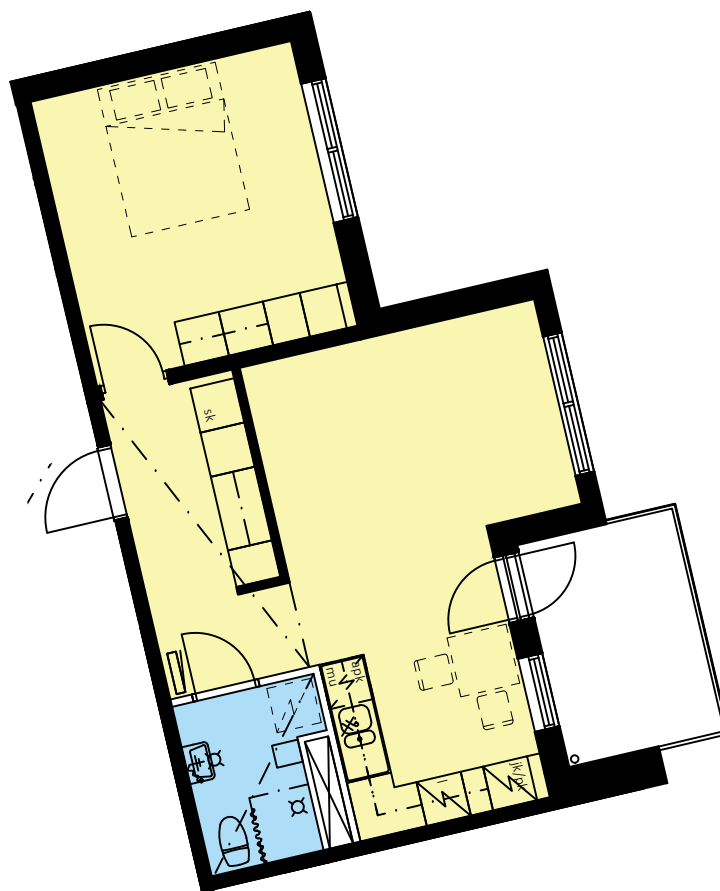

2H+KT 48,0 m²

D 61 5.krs

- astianpesukone leveys 600 mm
- liesi lev. 600 mm
- tilavaraus pyykinpesuk. 600 mm