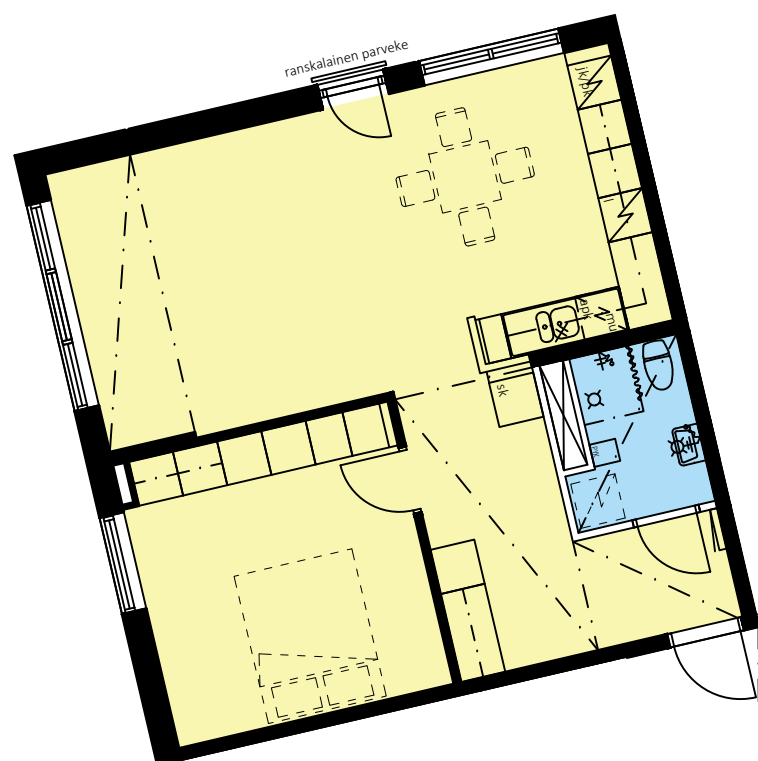

18.12.2024

PASILANRAITIO 4

00240 Helsinki

2H+K 54,5 m²

D 44 2.krs 54,5 m²
D 50 3.krs 54,5 m²
D 56 4.krs 54,5 m²

- astianpesukone leveys 600 mm
- liesi lev. 600 mm
- tilavaraus pyykinpesuk. 600 mm

18.12.2024

PASILANRAITIO 4

00240 Helsinki

2H+K 60,0 m²

D 45 2.krs 60,0 m² ranskalainen parveke

- astianpesukone leveys 600 mm
- liesi lev. 600 mm
- tilavaraus pyykinpesuk. 600 mm

18.12.2024

PASILANRAITIO 4

00240 Helsinki

2H+K 55,5 m²

D 51 3.krs 55,5 m²
D 57 4.krs 55,5 m²

- astianpesukone leveys 600 mm
- liesi lev. 600 mm
- tilavaraus pyykinpesuk. 600 mm

18.12.2024

PASILANRAITIO 4

00240 Helsinki

1H+KT 33,5...34,0 m²

D 46 2.krs 33,5 m²
D 52 3.krs 33,5 m²
D 58 4.krs 33,5 m²
D 62 5.krs 33,5 m²