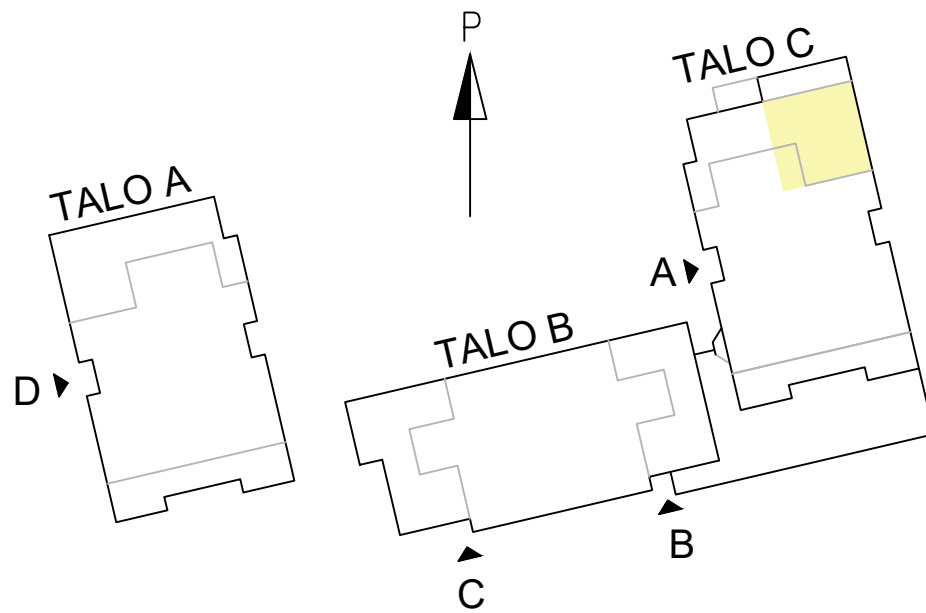

PASILANRAITIO 4

00240 Helsinki