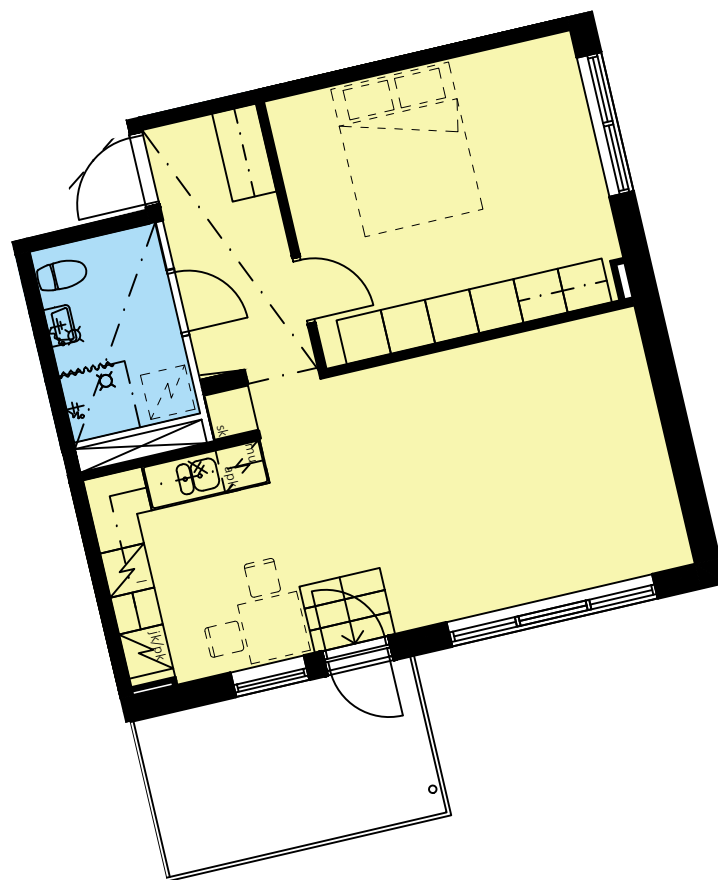

2H+KT 50,5...51,0 m²

D 64 5.krs 51,0 m²

A 22 5.krs 50,5 m²

- astianpesukone leveys 600 mm
- liesi lev. 600 mm
- tilavaraus pyykinpesuk. 600 mm