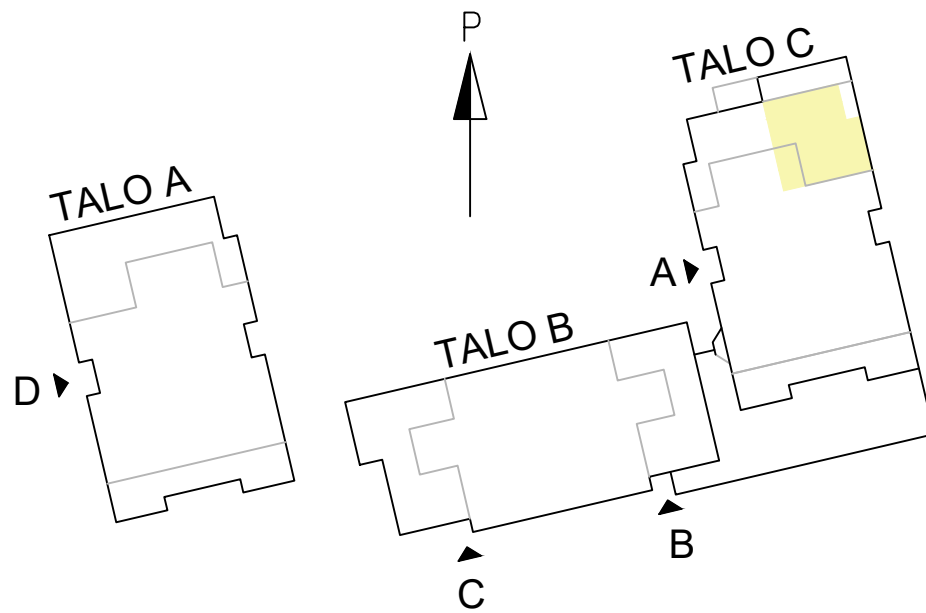

PASILANRAITIO 4

00240 Helsinki