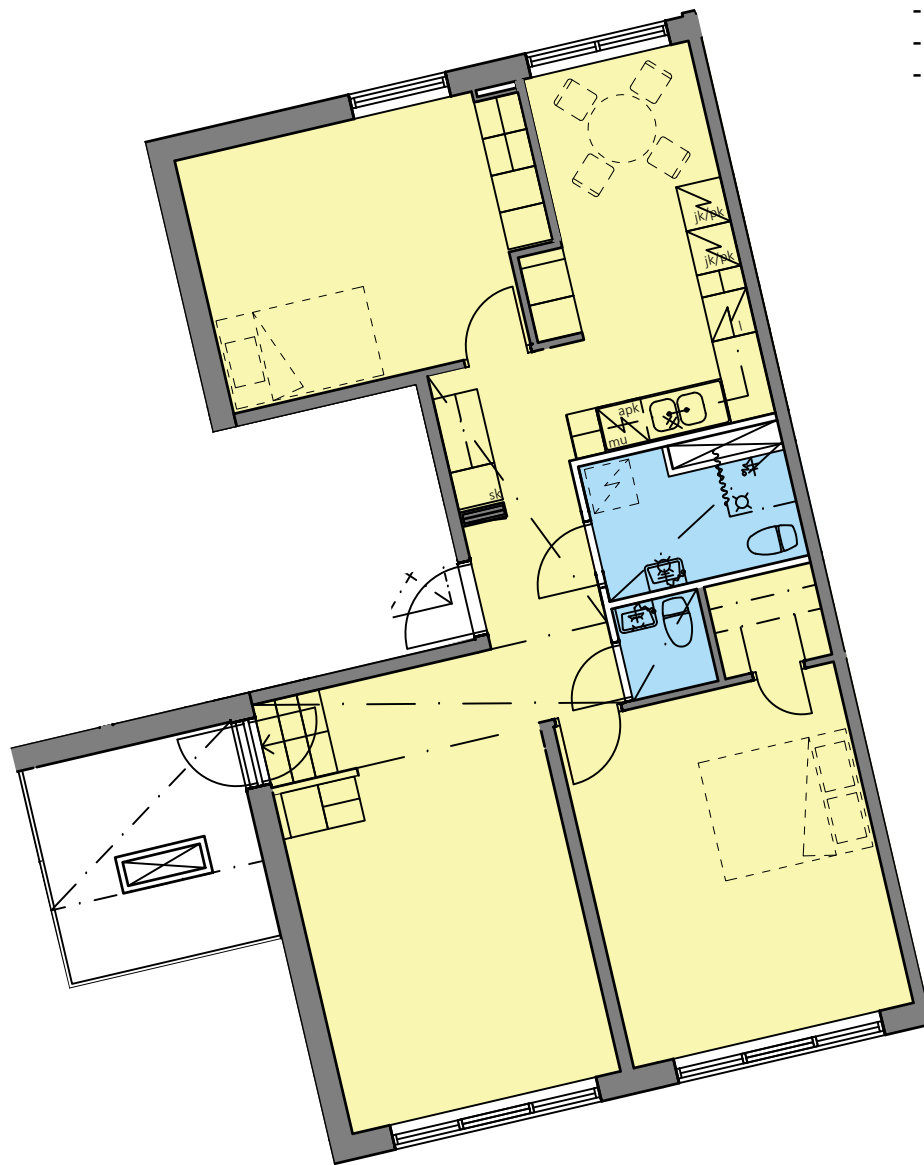

3H+K 85,0 m²

C 42 5.krs

- astianpesukone leveys 600 mm
- liesi lev. 600 mm
- tilavaraus pyykinpesuk. 600 mm