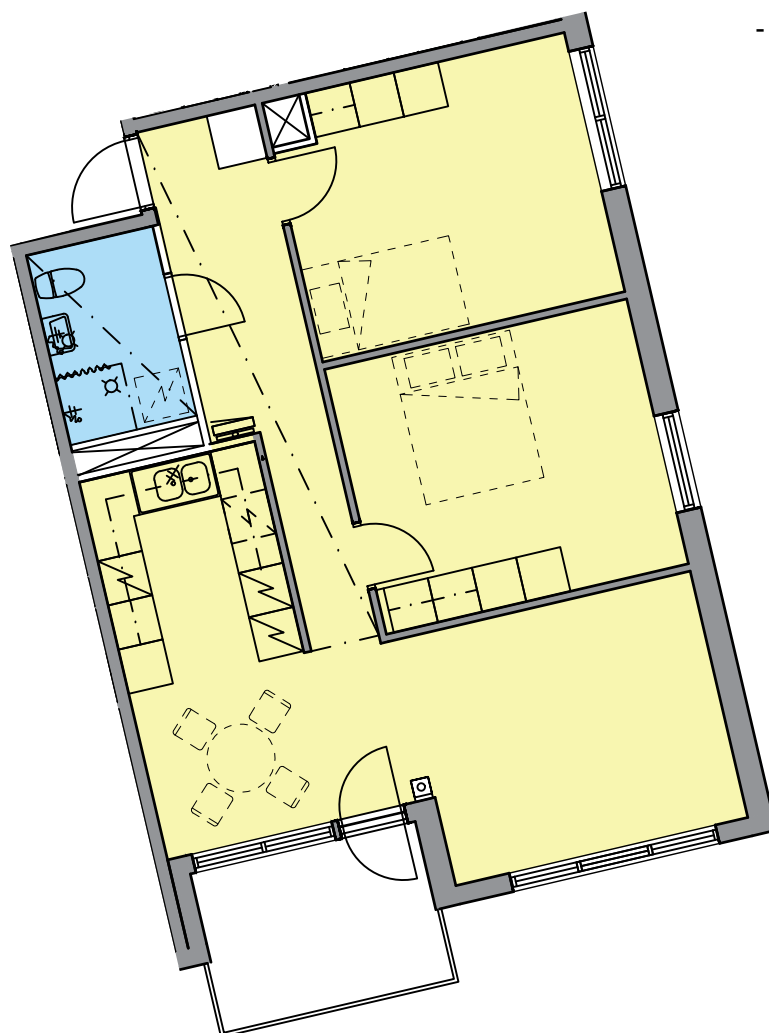

- astianpesukone leveys 600 mm
- liesi lev. 600 mm
- tilavaraus pyykinpesuk. 600 mm

18.12.2024

PASILANRAITIO 4

00240 Helsinki

3H+K 73,0 m²

A 18 4.krs 73,0 m²

- astianpesukone leveys 600 mm
- liesi lev. 600 mm
- tilavaraus pyykinpesuk. 600 mm

18.12.2024

PASILANRAITIO 4

00240 Helsinki

2H+K 58,5 m²

A 2 2.krs

- astianpesukone leveys 600 mm
- liesi lev. 600 mm
- tilavaraus pyykinpesuk. 600 mm

18.12.2024

PASILANRAITIO 4