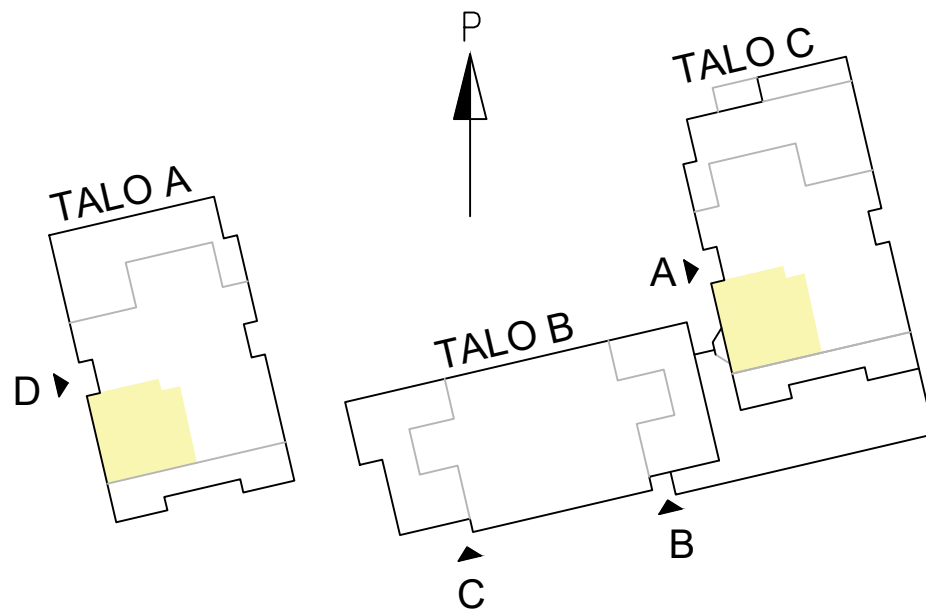

2H+KT 48,0 m²

D 61 5.krs

- astianpesukone leveys 600 mm
- liesi lev. 600 mm
- tilavaraus pyykinpesuk. 600 mm

18.12.2024

PASILANRAITIO 4

00240 Helsinki

2H+KT 51,0 m²

D 63 5.krs 51,0 m²