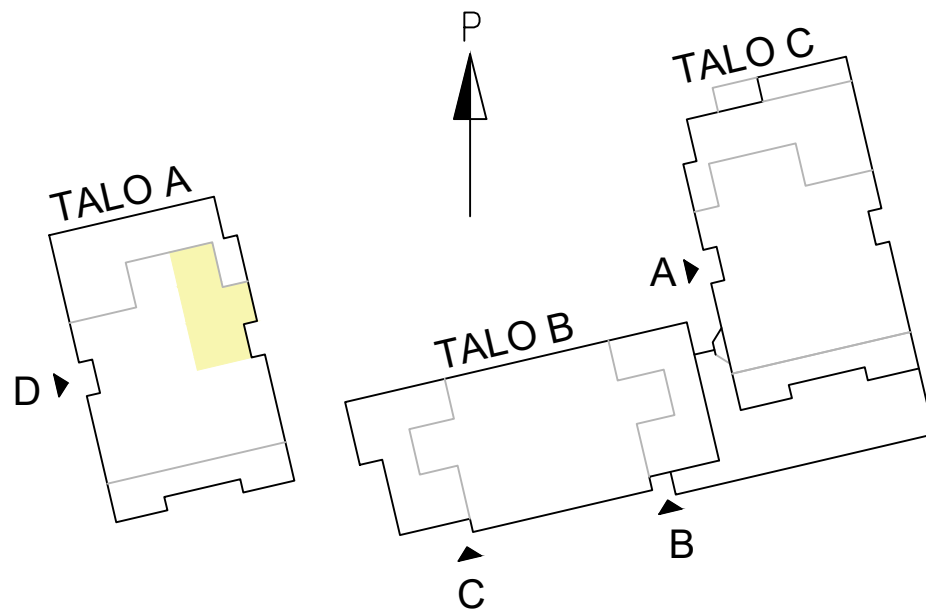

PASILANRAITIO 4

00240 Helsinki

2H+K 64,5 m²

C 33 2.krs
C 36 3.krs
C 39 4.krs

- astianpesukone leveys 600 mm
- liesi lev. 600 mm
- tilavaraus pyykinpesuk. 600 mm

18.12.2024

PASILANRAITIO 4

00240 Helsinki