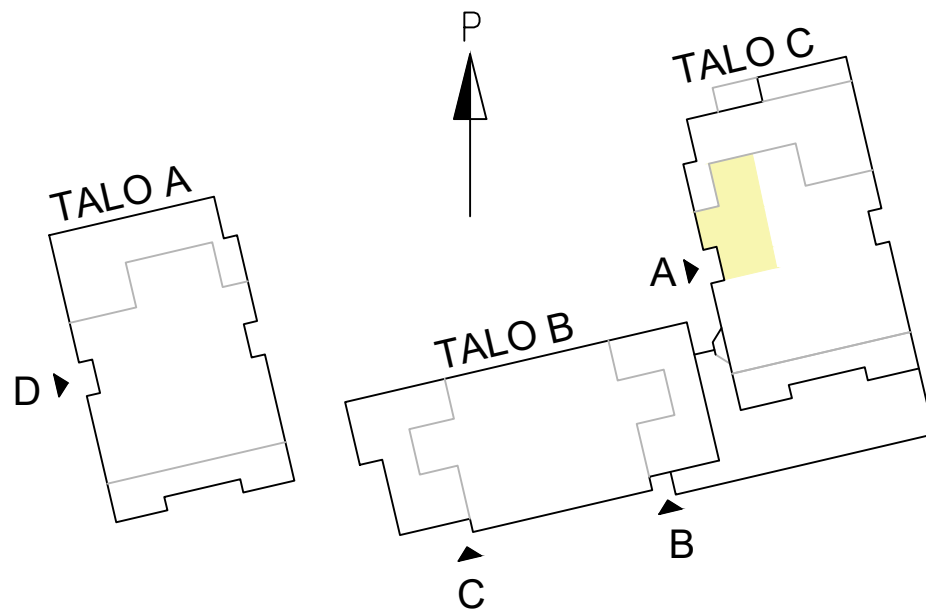

PASILANRAITIO 4

00240 Helsinki