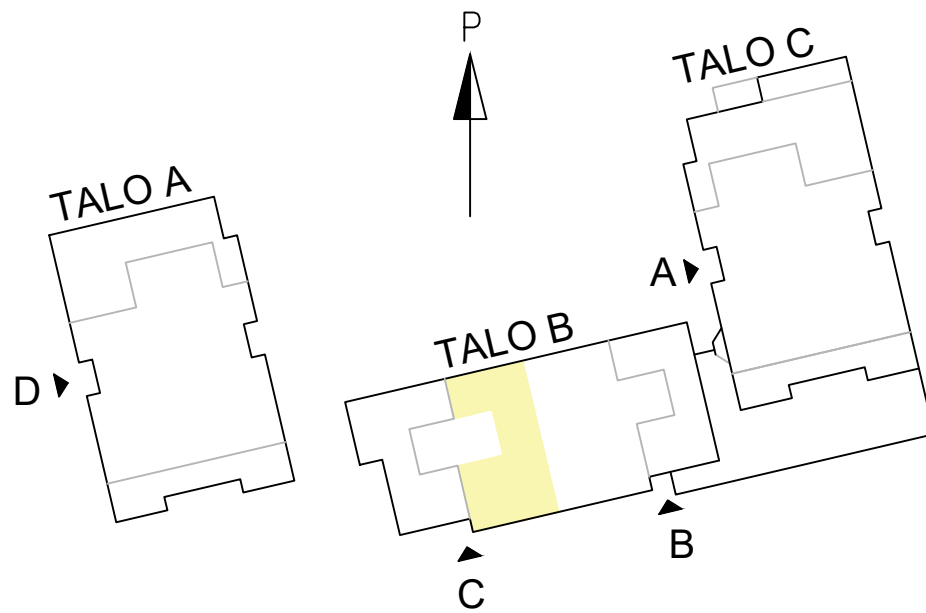

PASILANRAITIO 4

00240 Helsinki