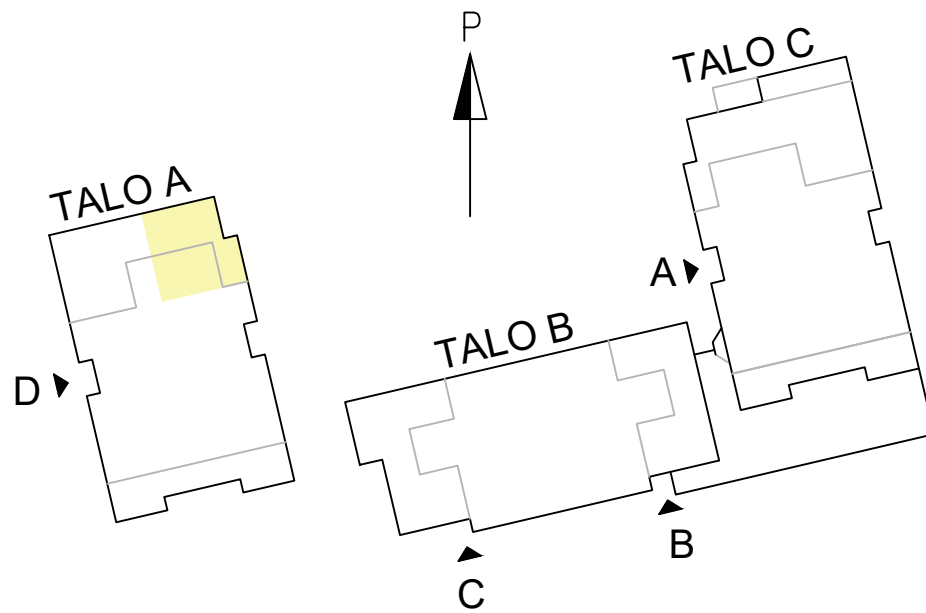

PASILANRAITIO 4

00240 Helsinki

1H+KT 33...34m²

D 43 2.krs 34m²
D 49 3.krs 34m²
D 55 4.krs 34m²

A 1 2.krs 33m²
A 7 3.krs 33,5m²
A 13 4.krs 33m²
A 19 5.krs 35m²

- astianpesukone leveys 600 mm
- liesi lev. 600 mm
- tilavaraus pyykinpesuk. 600 mm

18.12.2024

PASILANRAITIO 4

00240 Helsinki

2H+K 54,5 m²

D 44 2.krs 54,5 m²
D 50 3.krs 54,5 m²
D 56 4.krs 54,5 m²

- astianpesukone leveys 600 mm
- liesi lev. 600 mm
- tilavaraus pyykinpesuk. 600 mm

18.12.2024