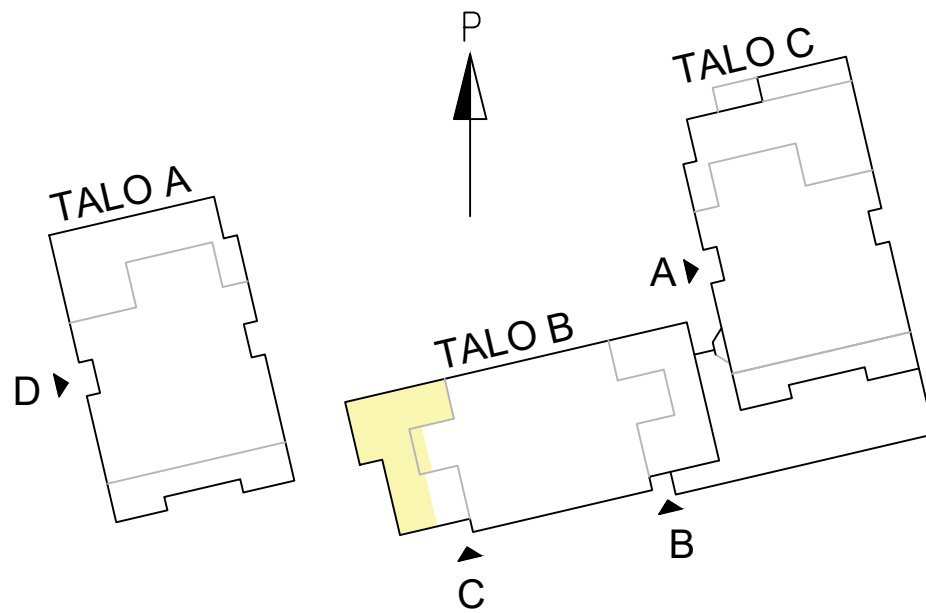

PASILANRAITIO 4

00240 Helsinki