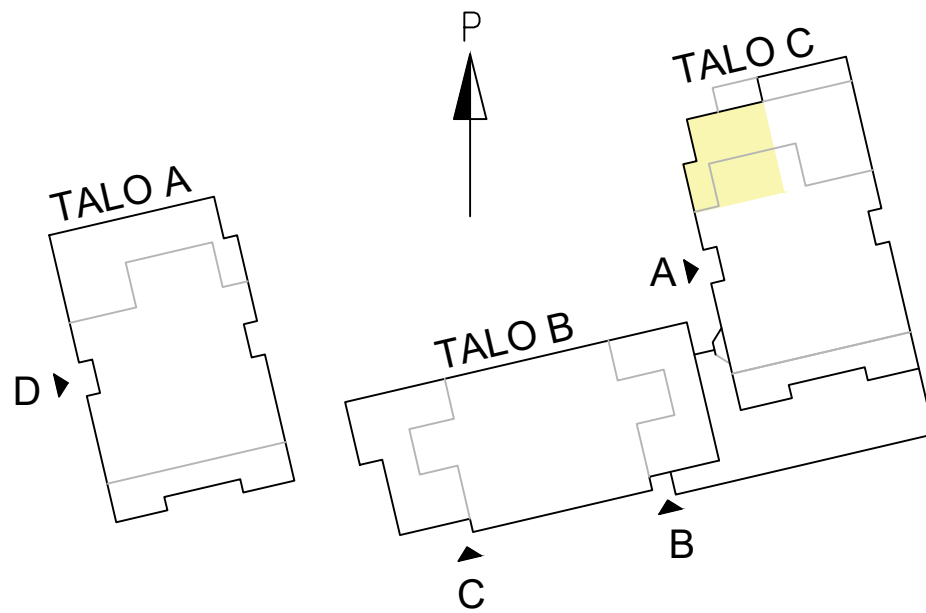

00240 Helsinki

2H+KT 55,0 m²

A 8 3.krs
A 14 4.krs

- astianpesukone leveys 600 mm
- liesi lev. 600 mm
- tilavaraus pyykinpesuk. 600 mm

18.12.2024

PASILANRAITIO 4

00240 Helsinki

2H+K 54,5 m²