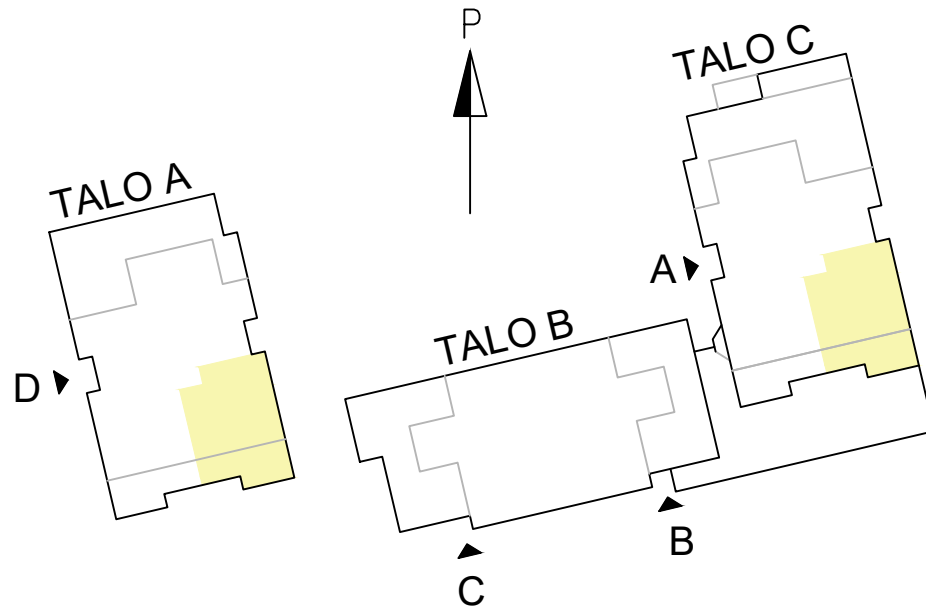

PASILANRAITIO 4

00240 Helsinki