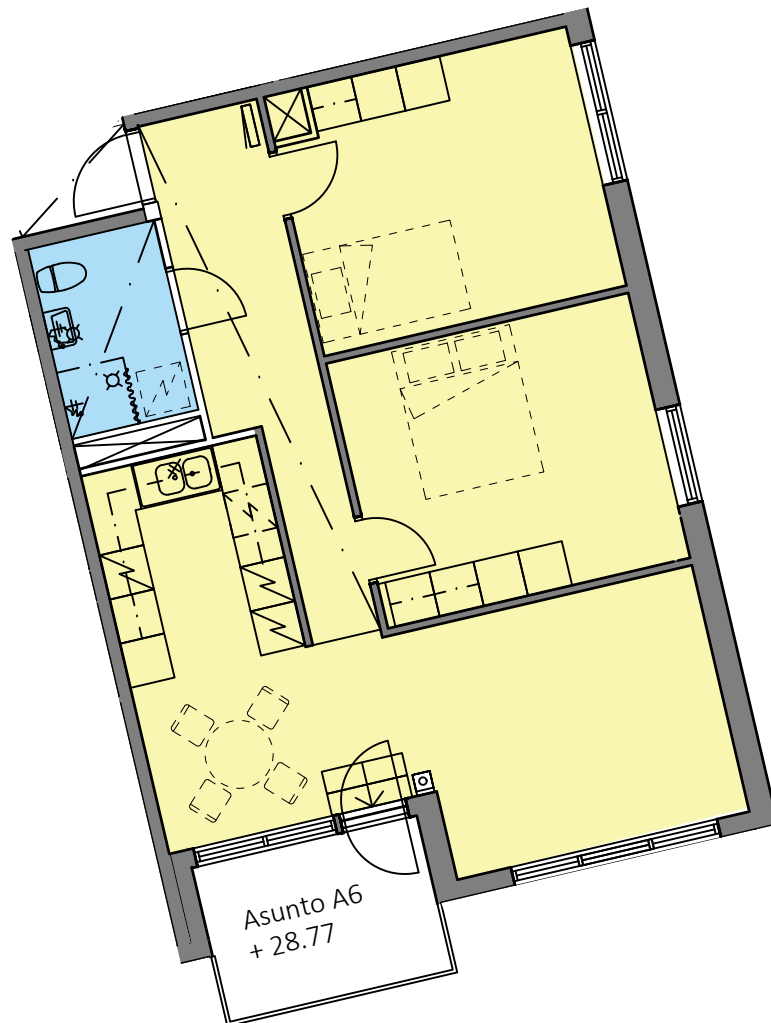

A 4 2.krs 34,0m²
A 10 3.krs 34,0m²
A 16 4.krs 34,0m²

- astianpesukone leveys 600 mm
- liesi lev. 600 mm
- tilavaraus pyykinpesuk. 600 mm

18.12.2024

PASILANRAITIO 4

00240 Helsinki

3H+K 75,0 m²

D 47 2.krs 75,0m²
D 53 3.krs 75,0m²
D 59 4.krs 75,0m²

- astianpesukone leveys 600 mm
- liesi lev. 600 mm
- tilavaraus pyykinpesuk. 600 mm

18.12.2024

PASILANRAITIO 4

00240 Helsinki

3H+K 74,0 m²

D 48 2.krs 74,0 m²
D 54 3.krs 74,0 m²
D 60 4.krs 74,0 m²

A 6 2.krs 74,0 m² parvekkeen lattia korkeammalla
A 12 3.krs 74,0 m²

- astianpesukone leveys 600 mm
- liesi lev. 600 mm
- tilavaraus pyykinpesuk. 600 mm

18.12.2024

PASILANRAITIO 4

00240 Helsinki

3H+K 73,0 m²

A 18 4.krs 73,0 m²

- astianpesukone leveys 600 mm
- liesi lev. 600 mm
- tilavaraus pyykinpesuk. 600 mm

18.12.2024

PASILANRAITIO 4

00240 Helsinki

2H+K 58,5 m²

A 2 2.krs

- astianpesukone leveys 600 mm
- liesi lev. 600 mm
- tilavaraus pyykinpesuk. 600 mm

18.12.2024

PASILANRAITIO 4