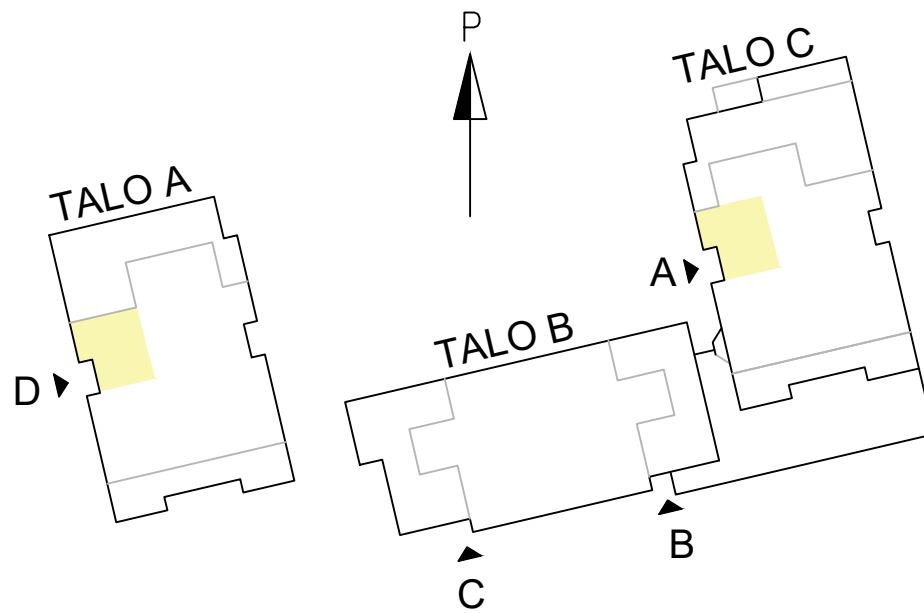

2H+K 55,5 m²

D 51 3.krs 55,5 m²
D 57 4.krs 55,5 m²

- astianpesukone leveys 600 mm
- liesi lev. 600 mm
- tilavaraus pyykinpesuk. 600 mm

18.12.2024

PASILANRAITIO 4

00240 Helsinki

1H+KT 33,5...34,0 m²

D 46 2.krs 33,5 m²
D 52 3.krs 33,5 m²
D 58 4.krs 33,5 m²
D 62 5.krs 33,5 m²