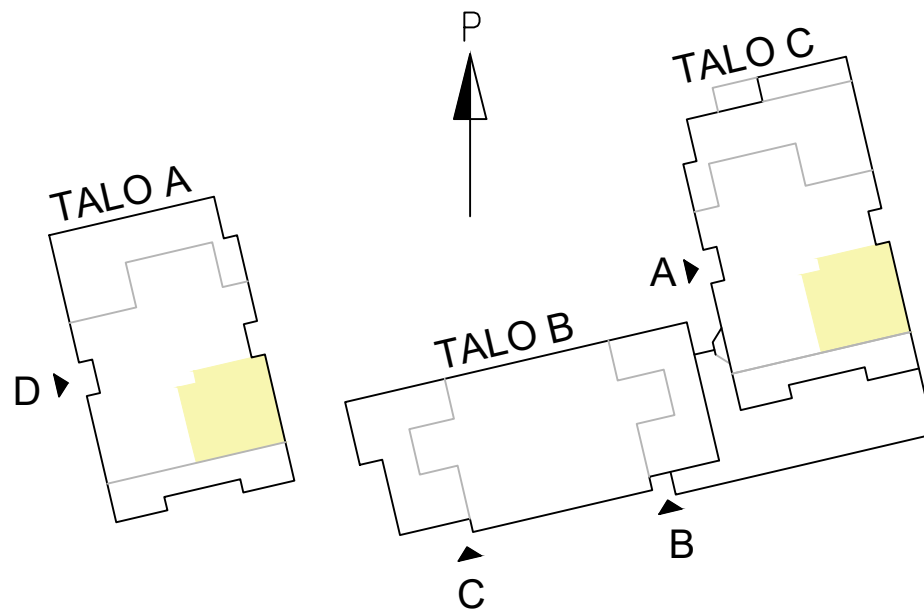

A 21 5.krs 51,0 m²

- astianpesukone leveys 600 mm
- liesi lev. 600 mm
- tilavaraus pyykinpesuk. 600 mm

18.12.2024

PASILANRAITIO 4

00240 Helsinki

2H+KT 50,5...51,0 m²

D 64 5.krs 51,0 m²

A 22 5.krs 50,5 m²