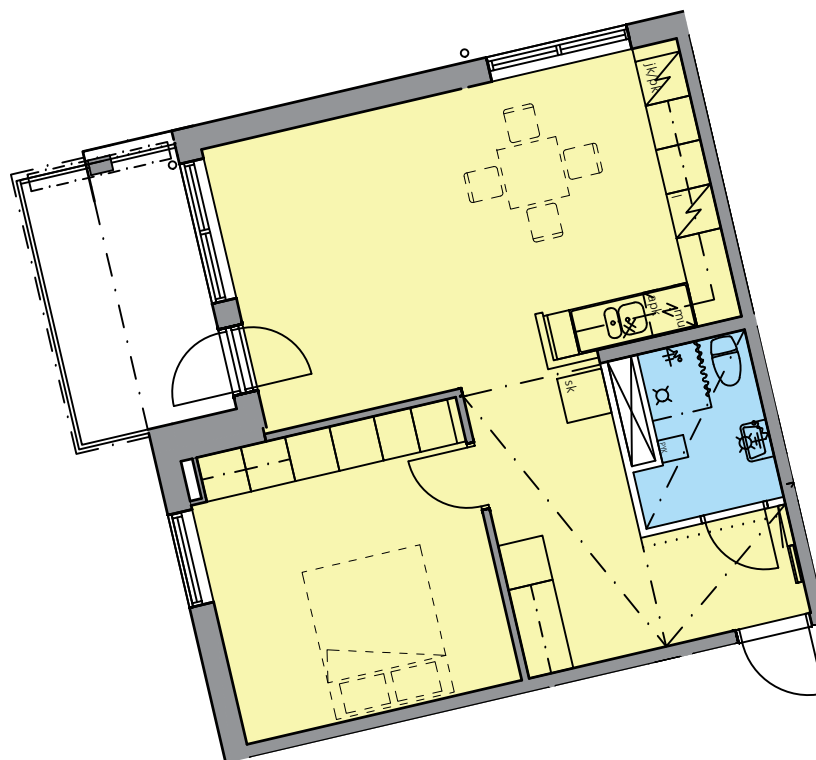

18.12.2024

PASILANRAITIO 4

00240 Helsinki

2H+K 54,5 m²

D 44 2.krs 54,5 m²
D 50 3.krs 54,5 m²
D 56 4.krs 54,5 m²

- astianpesukone leveys 600 mm
- liesi lev. 600 mm
- tilavaraus pyykinpesuk. 600 mm

18.12.2024

PASILANRAITIO 4

00240 Helsinki

2H+K 60,0 m²

D 45 2.krs 60,0 m² ranskalainen parveke

- astianpesukone leveys 600 mm
- liesi lev. 600 mm
- tilavaraus pyykinpesuk. 600 mm

18.12.2024

PASILANRAITIO 4

00240 Helsinki

2H+K 55,5 m²

D 51 3.krs 55,5 m²
D 57 4.krs 55,5 m²

- astianpesukone leveys 600 mm
- liesi lev. 600 mm
- tilavaraus pyykinpesuk. 600 mm

18.12.2024

PASILANRAITIO 4

00240 Helsinki

1H+KT 33,5...34,0 m²

D 46 2.krs 33,5 m²
D 52 3.krs 33,5 m²
D 58 4.krs 33,5 m²
D 62 5.krs 33,5 m²