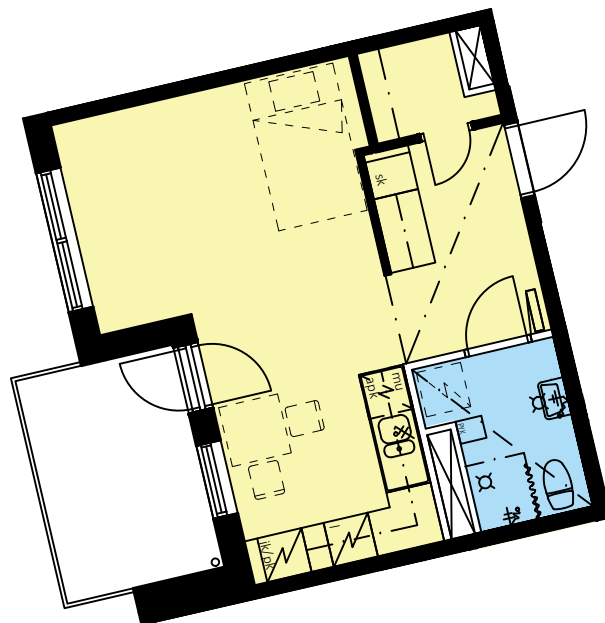

2H+K 55,5 m²

D 51 3.krs 55,5 m²
D 57 4.krs 55,5 m²

- astianpesukone leveys 600 mm
- liesi lev. 600 mm
- tilavaraus pyykinpesuk. 600 mm

18.12.2024

PASILANRAITIO 4

00240 Helsinki

1H+KT 33,5...34,0 m²

D 46 2.krs 33,5 m²
D 52 3.krs 33,5 m²
D 58 4.krs 33,5 m²
D 62 5.krs 33,5 m²

A 4 2.krs 34,0m²
A 10 3.krs 34,0m²
A 16 4.krs 34,0m²

- astianpesukone leveys 600 mm
- liesi lev. 600 mm
- tilavaraus pyykinpesuk. 600 mm

18.12.2024

PASILANRAITIO 4

00240 Helsinki

3H+K 75,0 m²

D 47 2.krs 75,0m²
D 53 3.krs 75,0m²
D 59 4.krs 75,0m²