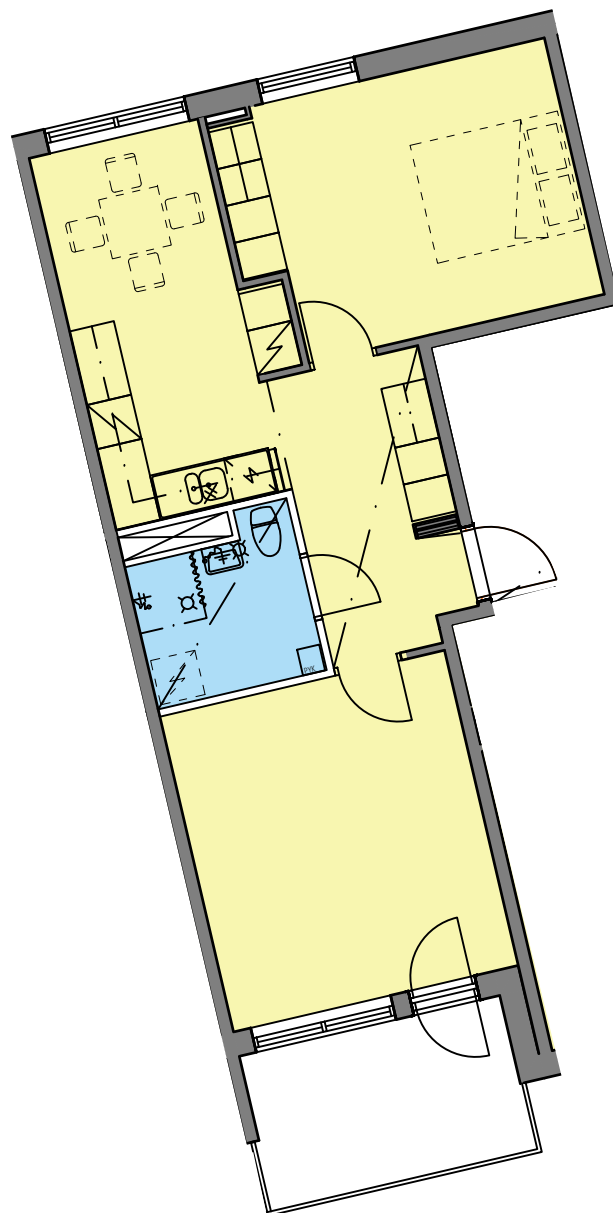

18.12.2024

PASILANRAITIO 4

00240 Helsinki

2H+K 54,5 m²

D 44 2.krs 54,5 m²
D 50 3.krs 54,5 m²
D 56 4.krs 54,5 m²

- astianpesukone leveys 600 mm
- liesi lev. 600 mm
- tilavaraus pyykinpesuk. 600 mm

18.12.2024

- astianpesukone leveys 600 mm
- liesi lev. 600 mm
- tilavaraus pyykinpesuk. 600 mm

18.12.2024

PASILANRAITIO 4

00240 Helsinki

2H+K 59,0 m²

B 23 2.krs 59,0 m² parvekkeen lattia korkealla
B 26 3.krs 59,0 m²
B 29 4.krs 59,0 m²

C 35 2.krs 59,0 m²
C 38 3.krs 59,0 m²
C 41 4.krs 59,0 m²

- astianpesukone leveys 600 mm
- liesi lev. 600 mm
- tilavarauus pyykinpesuk. 600 mm

PASILANRAITIO 4

00240 Helsinki

2H+K 59,0 m²

B 25 2.krs 59,0 m²
B 28 3.krs 59,0 m²
B 31 4.krs 59,0 m²

- astianpesukone leveys 600 mm
- liesi lev. 600 mm
- tilavaraus pyykinpesuk. 600 mm

18.12.2024

PASILANRAITIO 4

00240 Helsinki

1H+KT 32,0 m²

B 24 2.krs 32,0 m²
B 27 2.krs 32,0 m²
B 30 2.krs 32,0 m²

- astianpesukone leveys 600 mm
- liesi lev. 600 mm
- tilavaraus pyykinpesuk. 600 mm