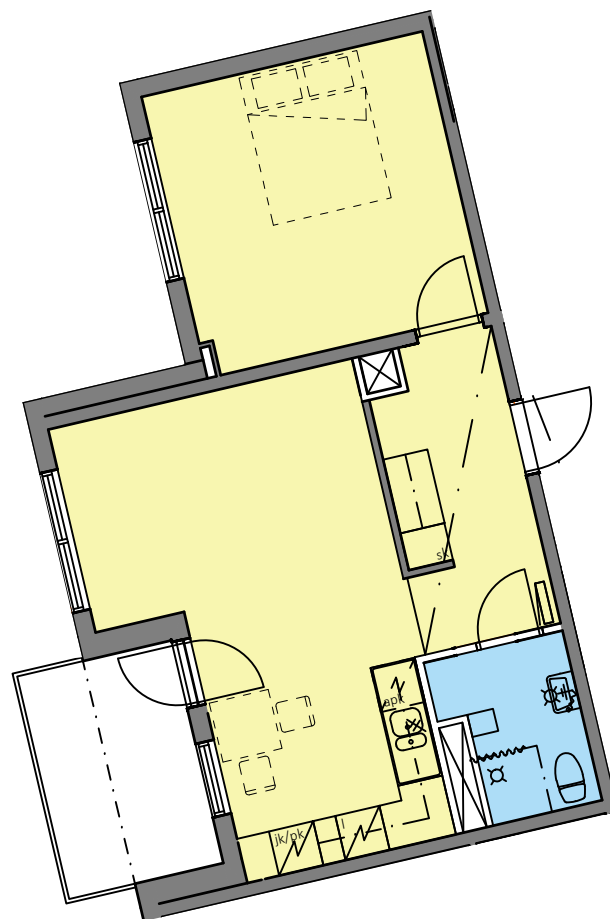

18.12.2024

PASILANRAITIO 4

00240 Helsinki

2H+K 54,5 m²

D 44 2.krs 54,5 m²
D 50 3.krs 54,5 m²
D 56 4.krs 54,5 m²

- astianpesukone leveys 600 mm
- liesi lev. 600 mm
- tilavaraus pyykinpesuk. 600 mm

18.12.2024

- astianpesukone leveys 600 mm
- liesi lev. 600 mm
- tilavaraus pyykinpesuk. 600 mm

18.12.2024

PASILANRAITIO 4

00240 Helsinki

2H+KT 48,0 m²

A 20 5.krs

- astianpesukone leveys 600 mm
- liesi lev. 600 mm
- tilavaraus pyykinpesuk. 600 mm