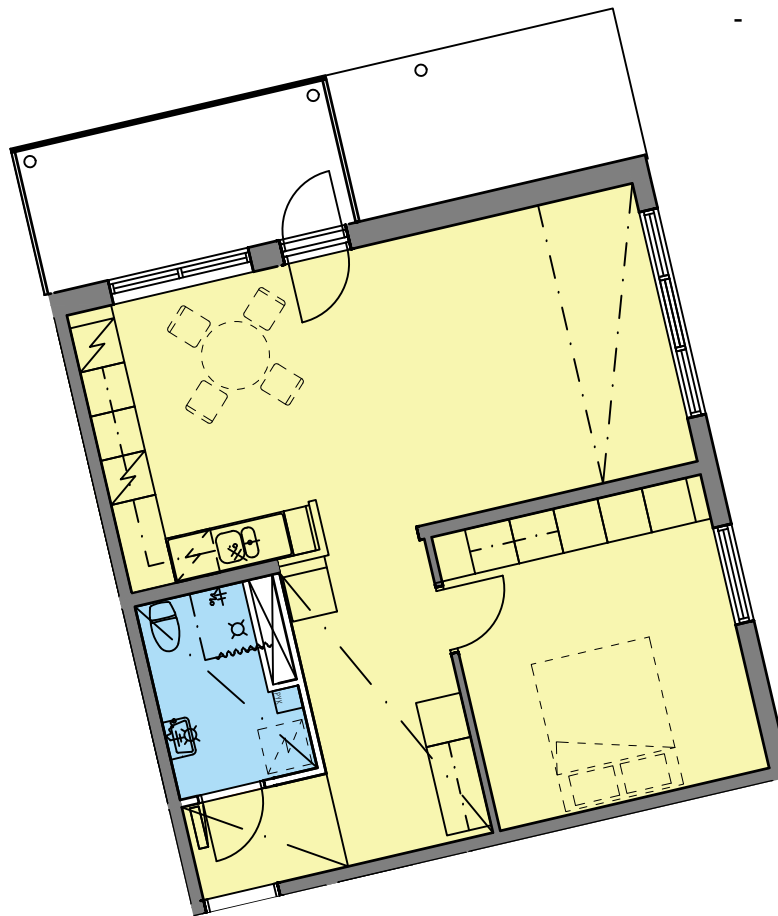

18.12.2024

PASILANRAITIO 4

00240 Helsinki

2H+K 58,5 m²

A 2 2.krs

- astianpesukone leveys 600 mm
- liesi lev. 600 mm
- tilavaraus pyykinpesuk. 600 mm

18.12.2024

PASILANRAITIO 4