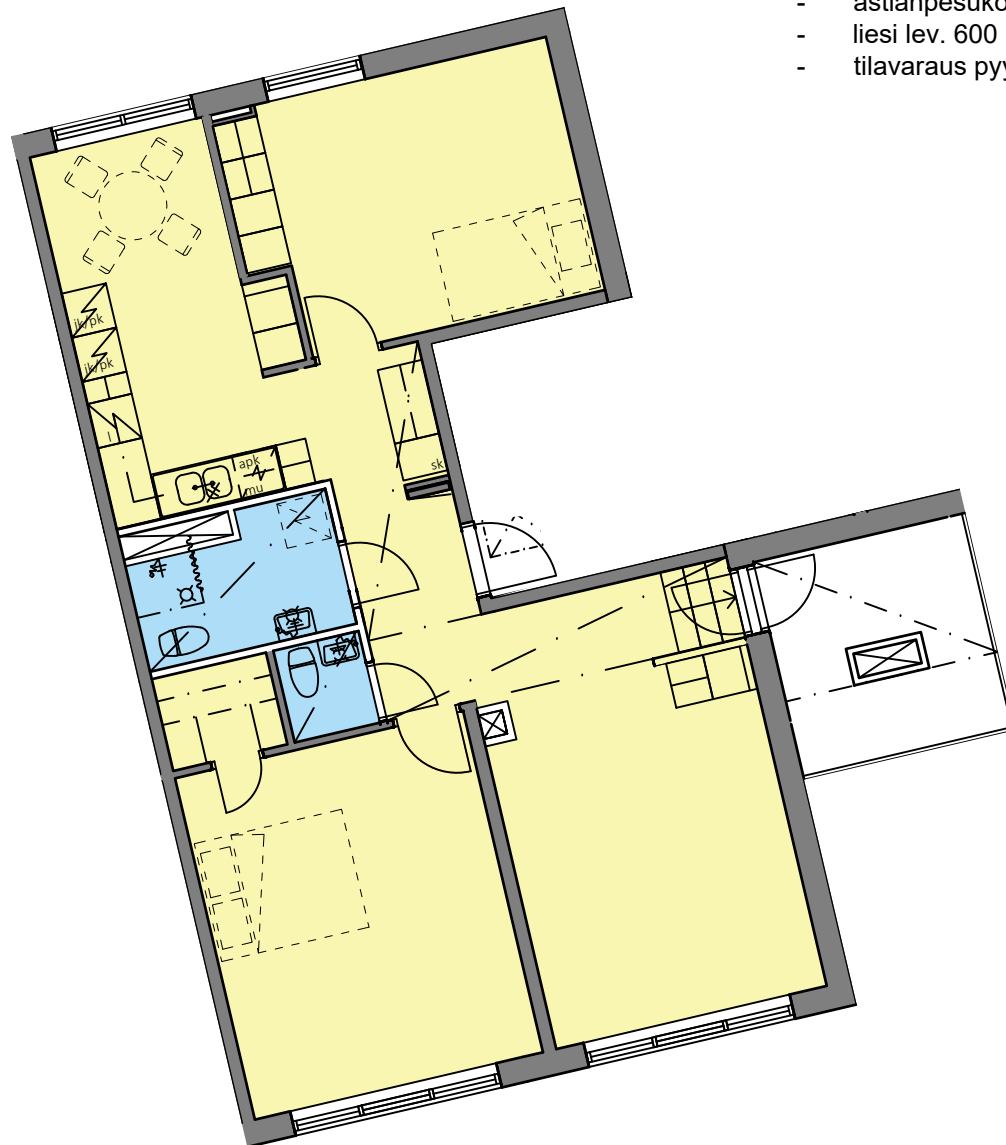

- astianpesukone leveys 600 mm
- liesi lev. 600 mm
- tilavaraus pyykinpesuk. 600 mm

18.12.2024

PASILANRAITIO 4

00240 Helsinki

3H+K 74,0 m²

D 48 2.krs 74,0 m²
D 54 3.krs 74,0 m²
D 60 4.krs 74,0 m²

A 6 2.krs 74,0 m² parvekkeen lattia korkeammalla
A 12 3.krs 74,0 m²

- astianpesukone leveys 600 mm
- liesi lev. 600 mm
- tilavaraus pyykinpesuk. 600 mm

18.12.2024

PASILANRAITIO 4

00240 Helsinki

2H+KT 48,0 m²

A 20 5.krs

- astianpesukone leveys 600 mm
- liesi lev. 600 mm
- tilavaraus pyykinpesuk. 600 mm

18.12.2024

PASILANRAITIO 4

00240 Helsinki

3H+K 85,5 m²

B 32 5.krs

- astianpesukone leveys 600 mm
- liesi lev. 600 mm
- tilavaraus pyykinpesuk. 600 mm

18.12.2024

PASILANRAITIO 4

00240 Helsinki

3H+K 85,0 m²

C 42 5.krs

- astianpesukone leveys 600 mm
- liesi lev. 600 mm
- tilavaraus pyykinpesuk. 600 mm

18.12.2024

PASILANRAITIO 4

00240 Helsinki

Merkkien selitykset