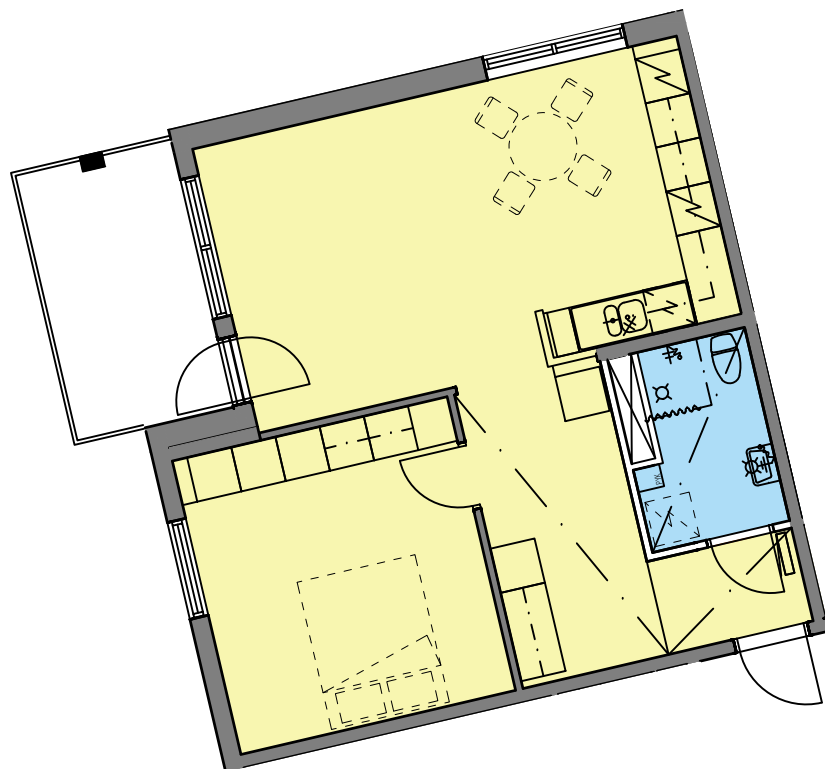

2H+K 54,5 m²

A 3 2.krs 54,5 m²
A 9 3.krs 54,5 m²
A 15 4.krs 54,5 m²

- astianpesukone leveys 600 mm
- liesi lev. 600 mm
- tilavaraus pyykinpesuk. 600 mm