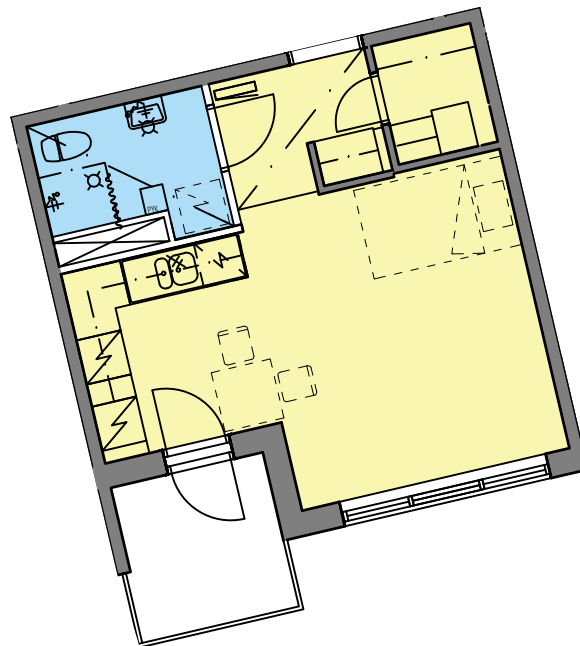

18.12.2024

PASILANRAITIO 4

00240 Helsinki

1H+KT 32,5 m²

C 34 2.krs 32,5 m²
C 37 2.krs 32,5 m²
C 40 2.krs 32,5 m²

- astianpesukone leveys 600 mm
- liesi lev. 600 mm
- tilavaraus pyykinpesuk. 600 mm

18.12.2024