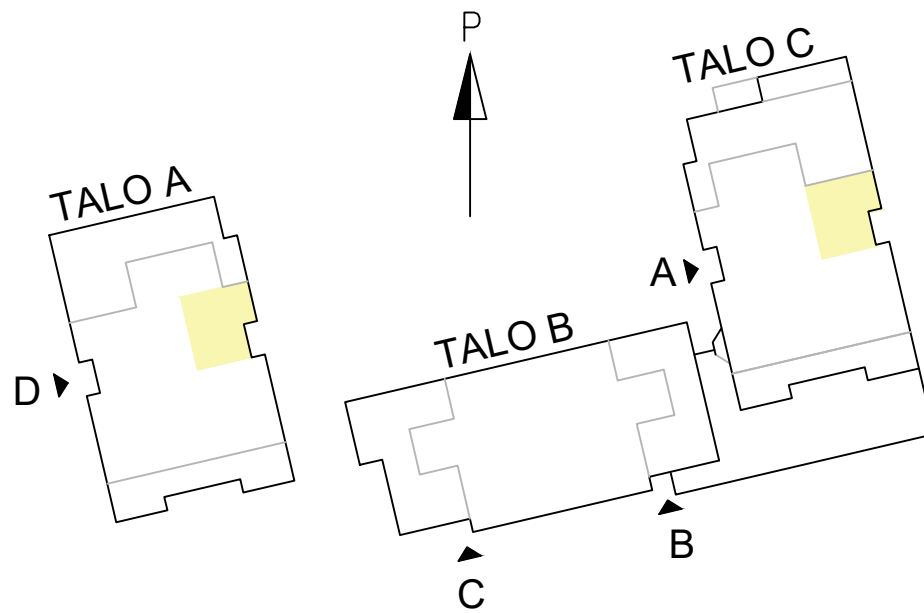

PASILANRAITIO 4

00240 Helsinki

1H+KT 33...34m²

D 43 2.krs 34m²
D 49 3.krs 34m²
D 55 4.krs 34m²

A 1 2.krs 33m²
A 7 3.krs 33,5m²
A 13 4.krs 33m²
A 19 5.krs 35m²

- astianpesukone leveys 600 mm
- liesi lev. 600 mm
- tilavaraus pyykinpesuk. 600 mm

18.12.2024

PASILANRAITIO 4

00240 Helsinki

2H+K 54,5 m²

D 44 2.krs 54,5 m²
D 50 3.krs 54,5 m²
D 56 4.krs 54,5 m²

- astianpesukone leveys 600 mm
- liesi lev. 600 mm
- tilavaraus pyykinpesuk. 600 mm

18.12.2024