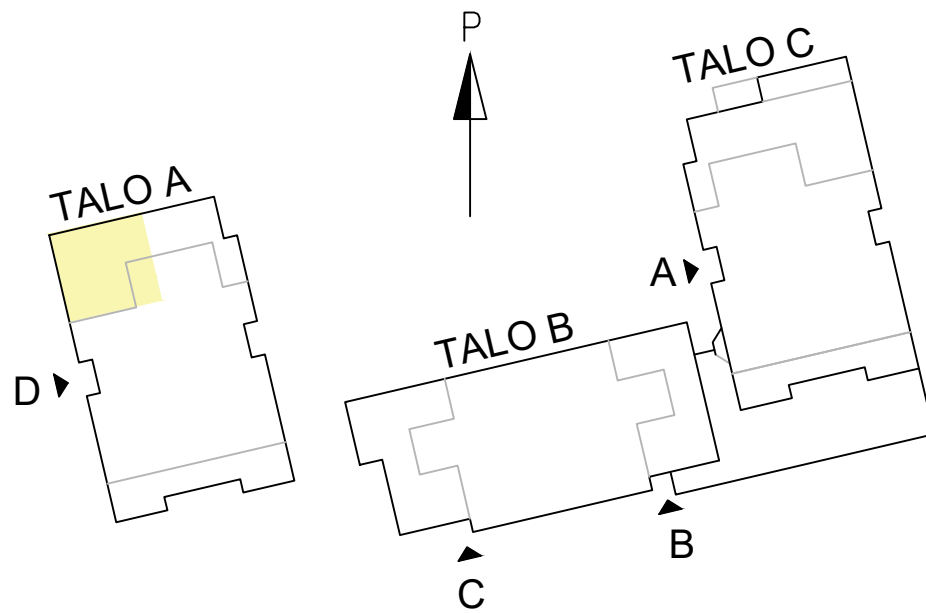

PASILANRAITIO 4

00240 Helsinki

2H+K 60,0 m²

D 45 2.krs 60,0 m² ranskalainen parveke

- astianpesukone leveys 600 mm
- liesi lev. 600 mm
- tilavaraus pyykinpesuk. 600 mm

18.12.2024

PASILANRAITIO 4

00240 Helsinki