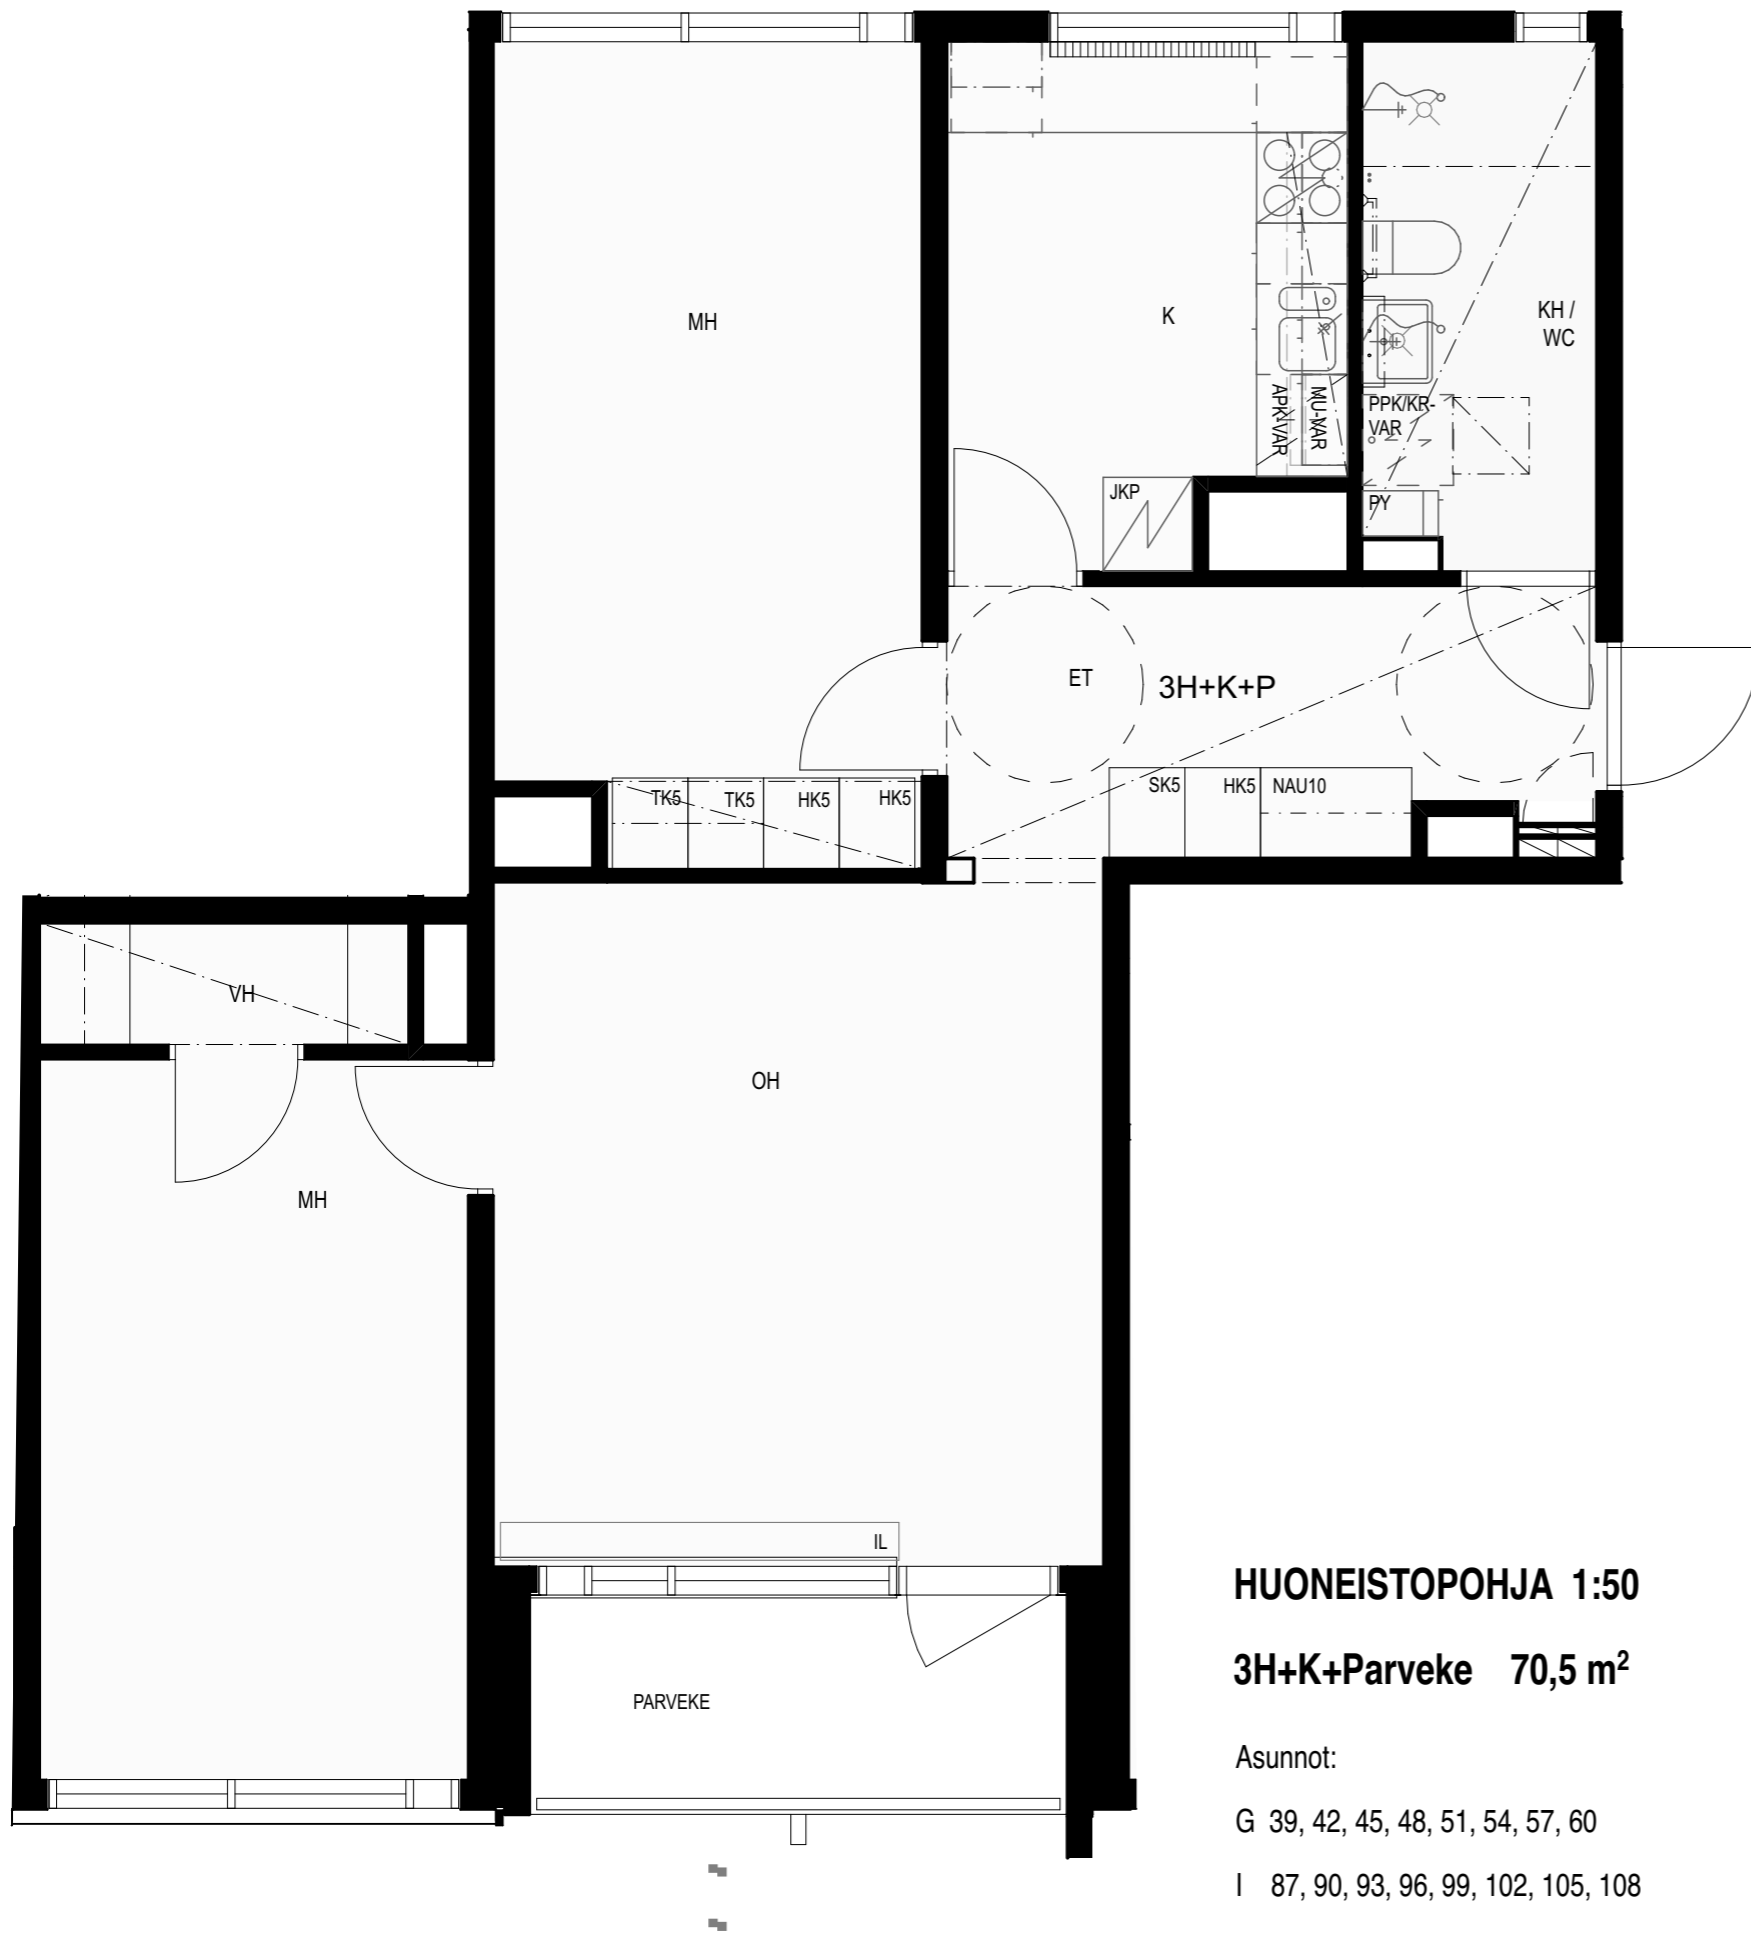

HUONEISTOPOHJA 1:50

2H+K+Parveke 55,0 m²

Asunnot:

G 37, 40, 43, 46,
49, 52, 55, 58

I 85, 88, 91, 94,
97, 100, 103, 106

MERKKIEN SELITYKSET

- ET Eteinen
- OH Olohuone
- MH Makuuhuone
- VH Vaatehuone
- K Keittiö
- KH/WC Kylpyhuone
- IL Ikkunalauta

WC-istuin

Pesuallas, peilikaappi, pesuhana bidesuihkulla

Pyykkikaappi

Lattiakaivo

Ovi

Liesi + liesikupu

Astianpesukonevaraus alakaapissa

Mikroaaltounivaraus yläkaapissa

Laatikosto

Korkea jääkaappipakastin

HK5 Hyllykaappi 50 cm

TK7 Tankokaappi 70 cm

NAU12 Naulakko 120 cm

SK6 Siivouskaappi 60cm

Alakatto

Huoneistojakamo

Pyörätuolin pyörähdysympyrä

HUONEISTOPOHJA 1:50

3H+K+Parveke 70,5 m²

Asunnot:

G 39, 42, 45, 48, 51, 54, 57, 60

I 87, 90, 93, 96, 99, 102, 105, 108

MERKKIEN SELITYKSET

- ET Eteinen
- OH Olohuone
- MH Makuuhuone
- VH Vaatehuone
- K Keittiö
- KH/WC Kylpyhuone
- IL Ikkunalauta