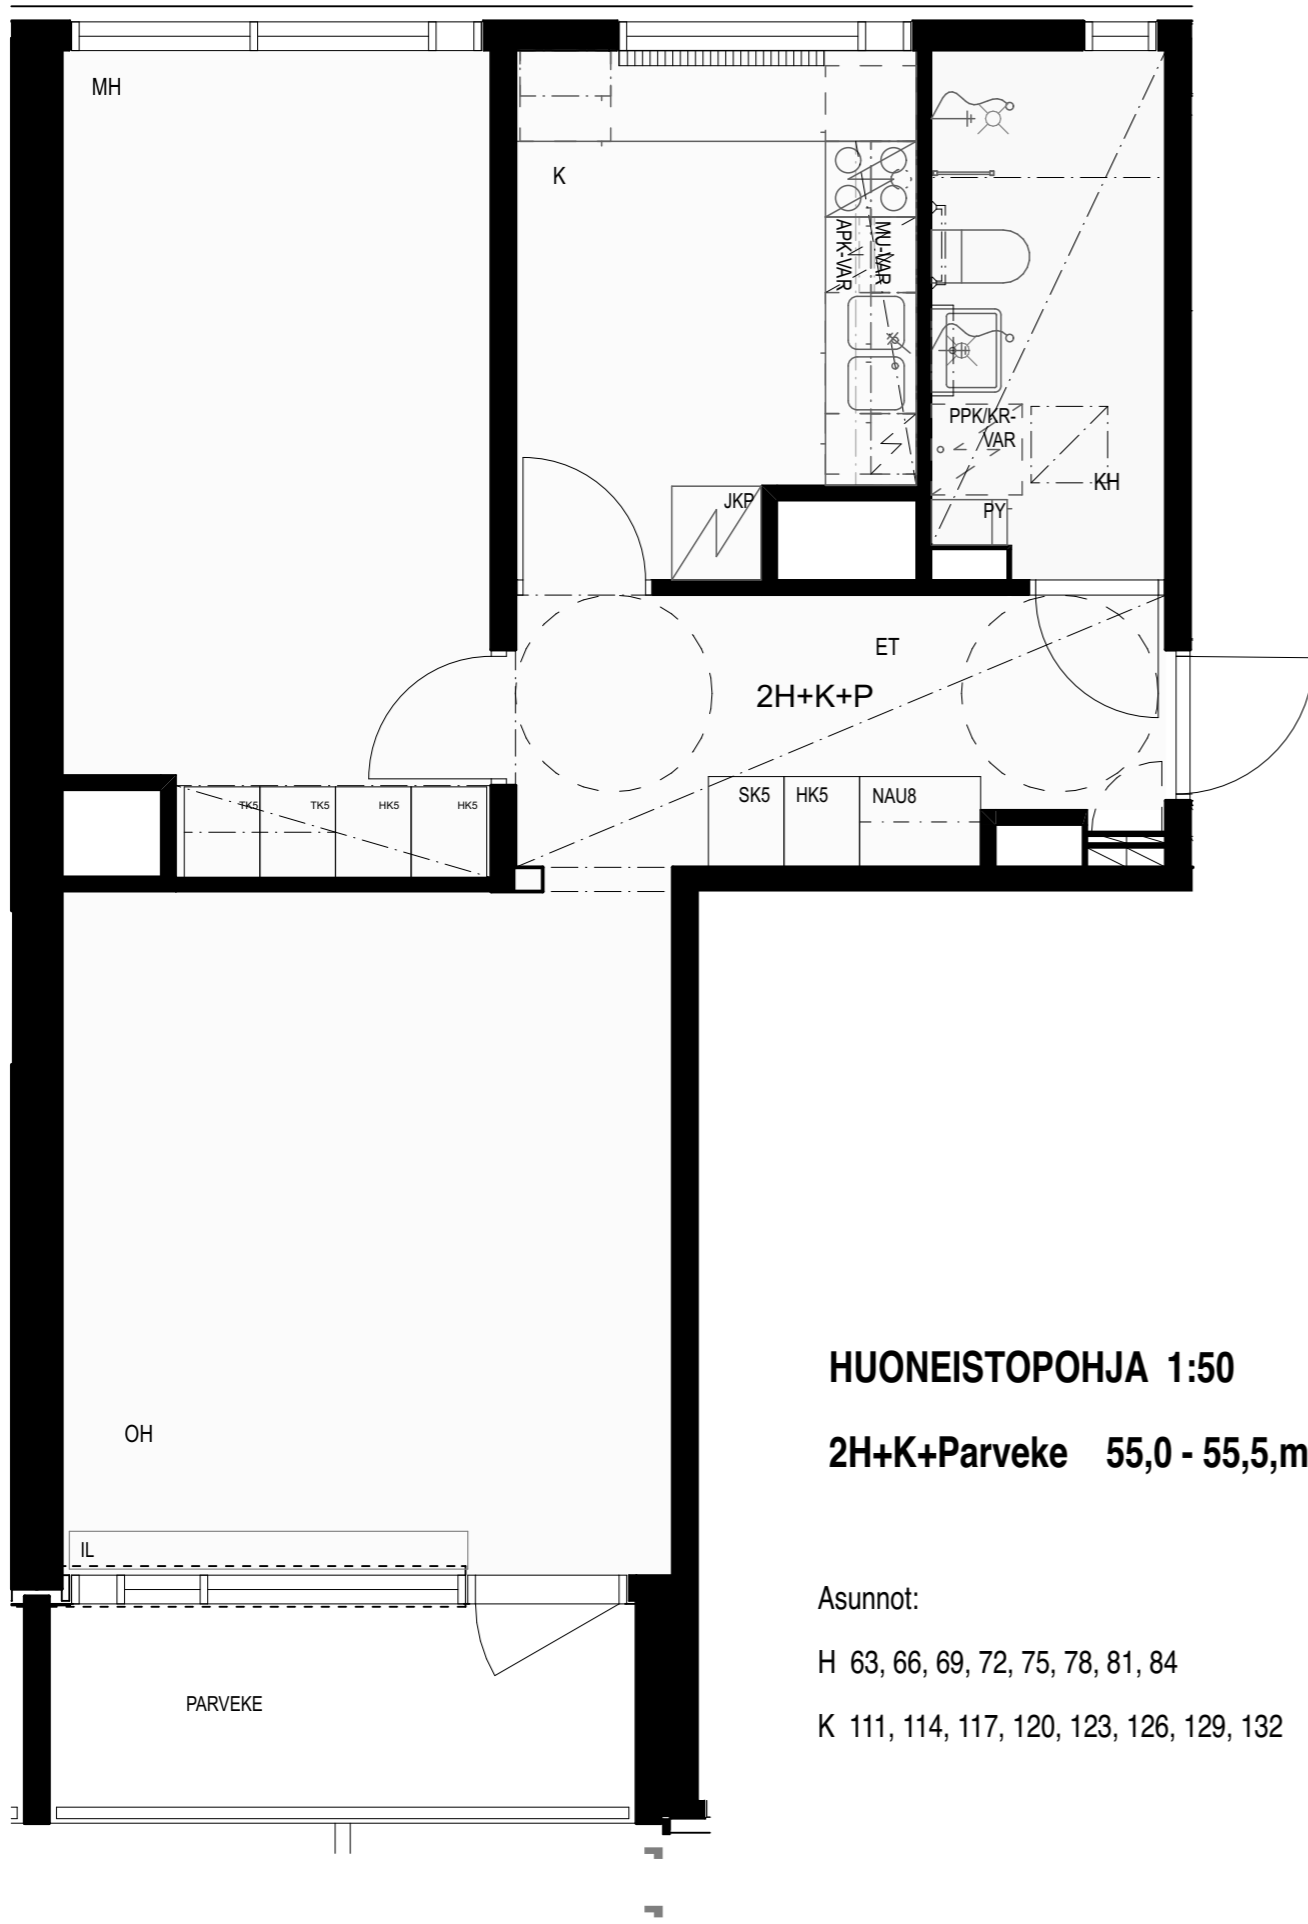

HUONEISTOPOHJA 1:50

2H+K+Parveke 55,0 m²

Asunnot:

G 37, 40, 43, 46,
49, 52, 55, 58

I 85, 88, 91, 94,
97, 100, 103, 106

MERKKIEN SELITYKSET

- ET Eteinen
- OH Olohuone
- MH Makuuhuone
- VH Vaatehuone
- K Keittiö
- KH/WC Kylpyhuone
- IL Ikkunalauta

Liesi + liesikupu

Aastianpesukonevaraus alakaapissa

Mikroaaltouunivaraus yläkaapissa

Astianpesuallas

LAAT. Laatikosto

Korkea jääkaappipakastin

HK5 Hyllykaappi 50 cm
TK7 Tankokaappi 70 cm

NAU12 Naulakko 120 cm
SK6 Siivouskaappi 60cm

Alakatto

Huoneistojakamo

Pyörätuolin pyörähdysympyrä

HUONEISTOPOHJA 1:50

2H+K+Parveke 55,0 - 55,5m²

Asunnot:

H 63, 66, 69, 72, 75, 78, 81, 84

K 111, 114, 117, 120, 123, 126, 129, 132

WC-istuin

Pesuallas, peilikaappi, pesuhana bidesuihkulla

Pyykkikaappi

Lattiakaivo

Ovi

Liesi + liesikupu

Astianpesukonevaraus alakaapissa

Mikroaaltounivaraus yläkaapissa