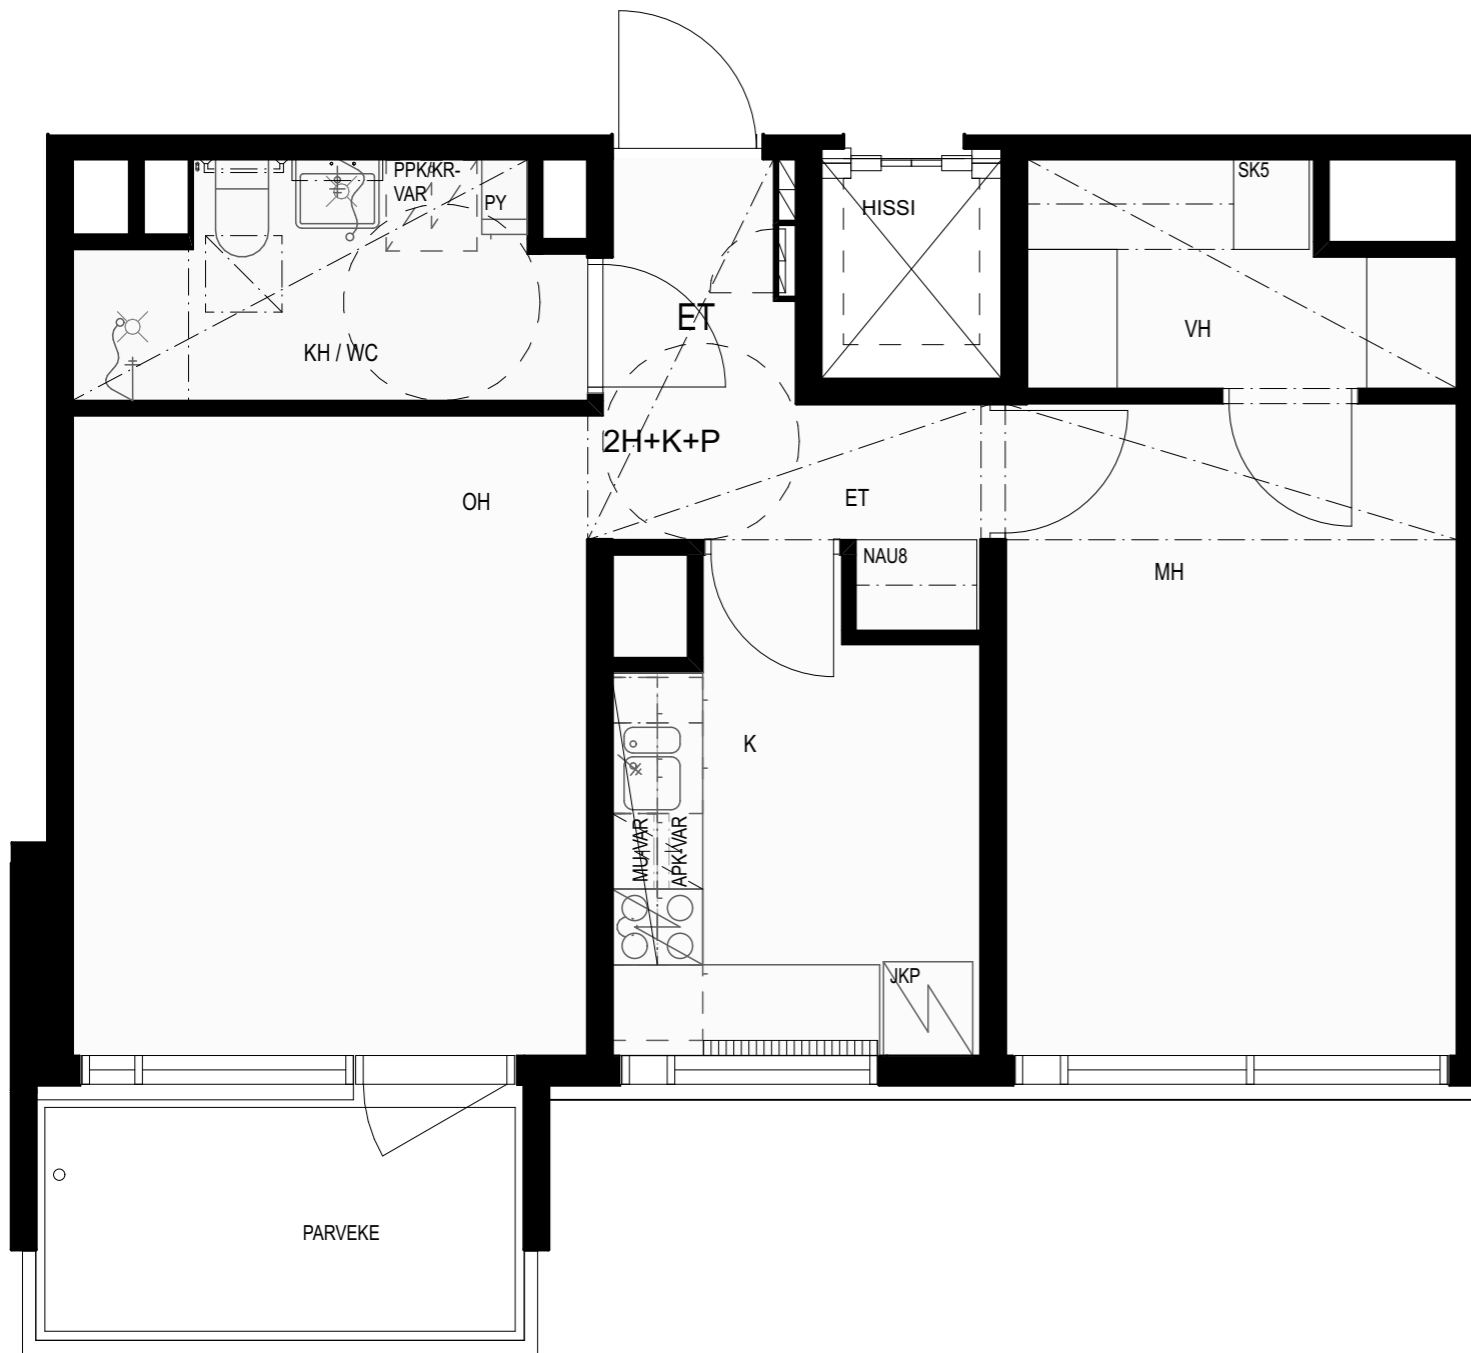

WC-istuin

Pesuallas, peilikaappi, pesuhana bidesuihkulla

Pyykkikaappi

Lattiakaivo

Ovi

Liesi + liesikupu

Astianpesukonevaraus alakaapissa

Mikroaaltounivaraus yläkaapissa

Astianpesuallas

Laatikosto

Korkea jääkaappipakastin

HK5 Hyllykaappi 50 cm
TK7 Tankokaappi 70 cm

NAU12 Naulakko 120 cm
SK6 Siivouskaappi 60cm

Alakatto

Huoneistojakamo

Pyörätuolin pyörähdysympyrä

HUONEISTOPOHJA 1:50

2H+K+Parveke 48,0 m²

Asumnot:

G 38, 41, 44, 47, 50, 53, 56, 59

I 86, 89, 92, 95, 98, 101, 104, 107

MERKKIEN SELITYKSET

- ET Eteinen
- OH Olohuone
- MH Makuuhuone
- VH Vaatehuone
- K Keittiö
- KH/WC Kylpyhuone
- IL Ikkunalauta