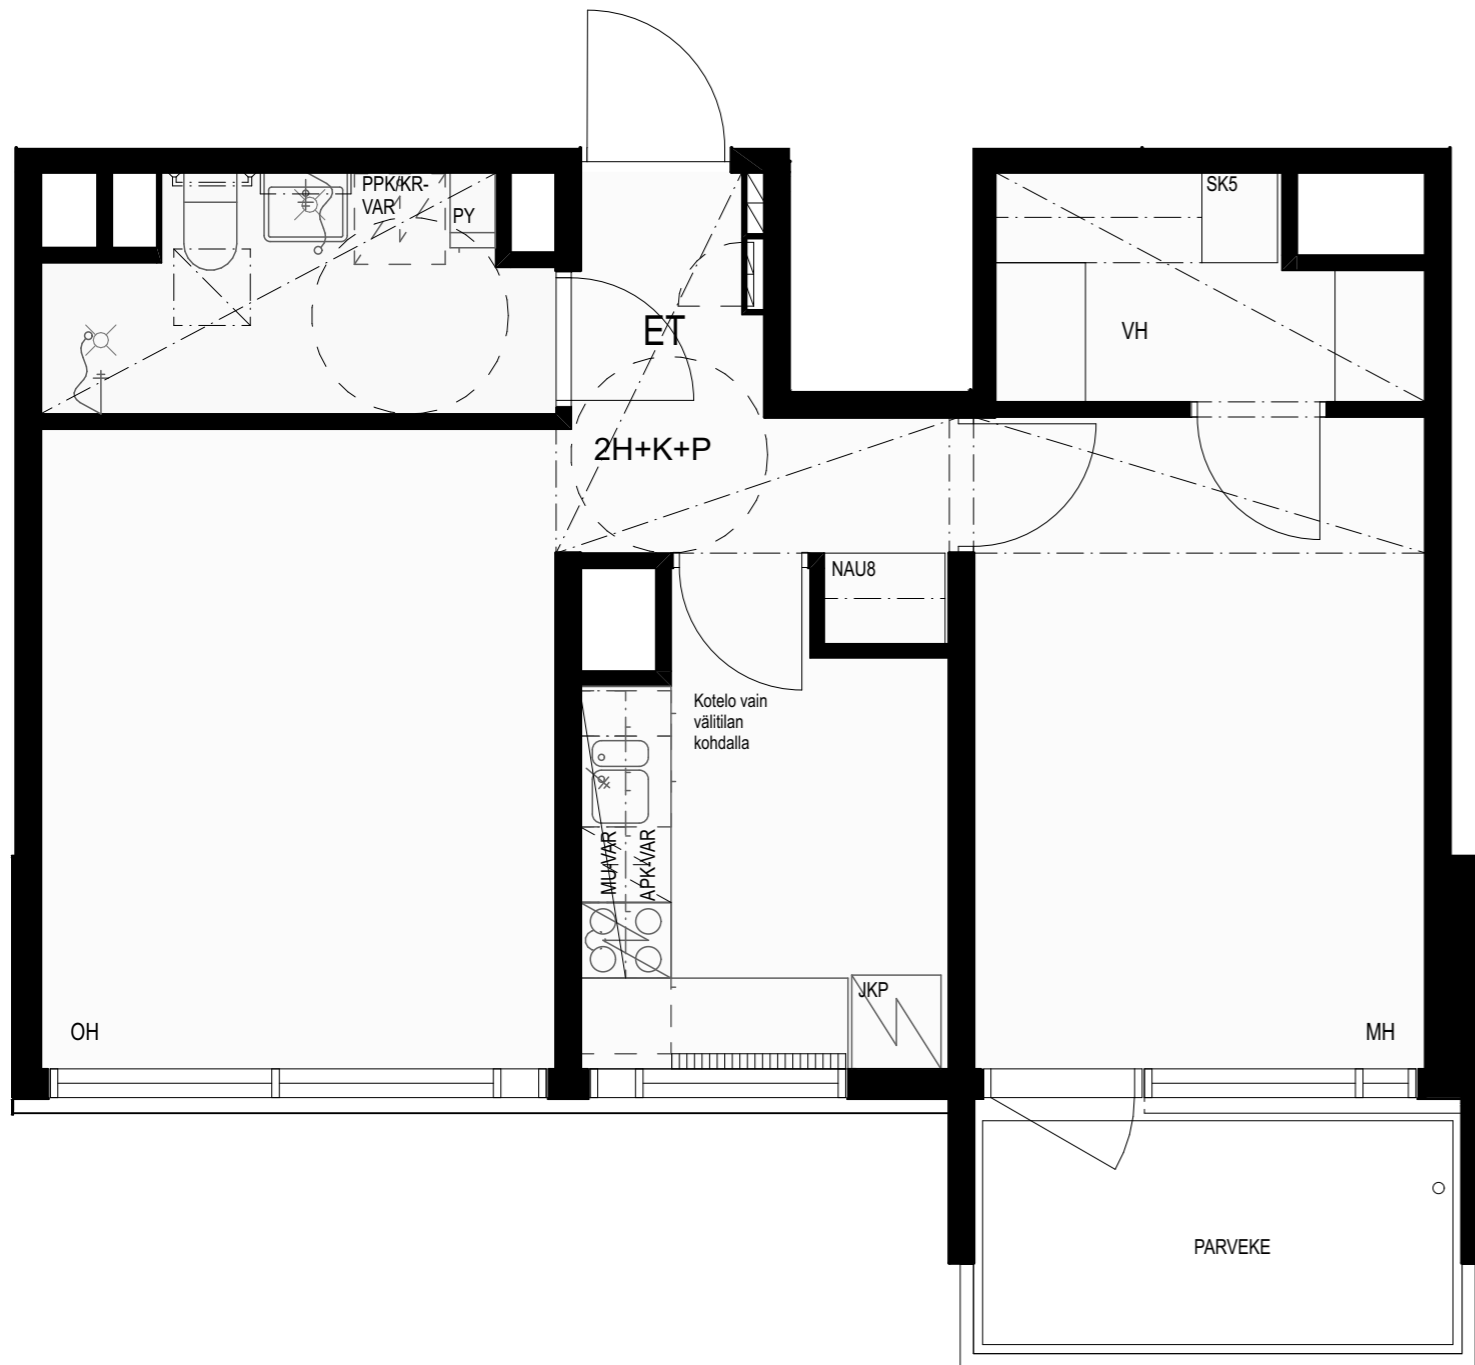

Alakatto

Huoneistojakamo

Pyörätuolin pyörähdysympyrä

HUONEISTOPOHJA 1:50

2H+K+Parveke 48,0 m²

Asunnot:

H 62, 65, 68, 71,74, 77, 80, 83

K 110, 113, 116, 119,122, 125, 128, 131