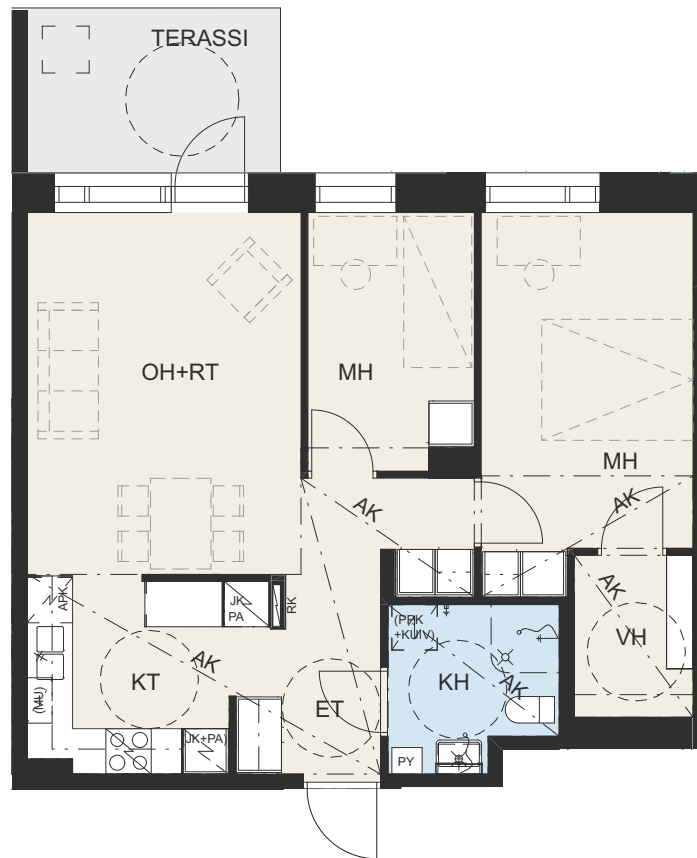

HEKA VERKKOSAARENKATU 6

Verkkosaarencatu 6, 00580 Helsinki

3H + KT 63,0 m²

B53 2. krs