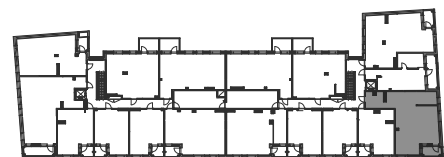

HEKA VERKKOSAARENKATU 6

Verkkosaarenkatu 6, 00580 Helsinki

4H + KT 83,0 m²

- B67 3. krs
- B76 4. krs
- B85 5. krs
- B94 6. krs