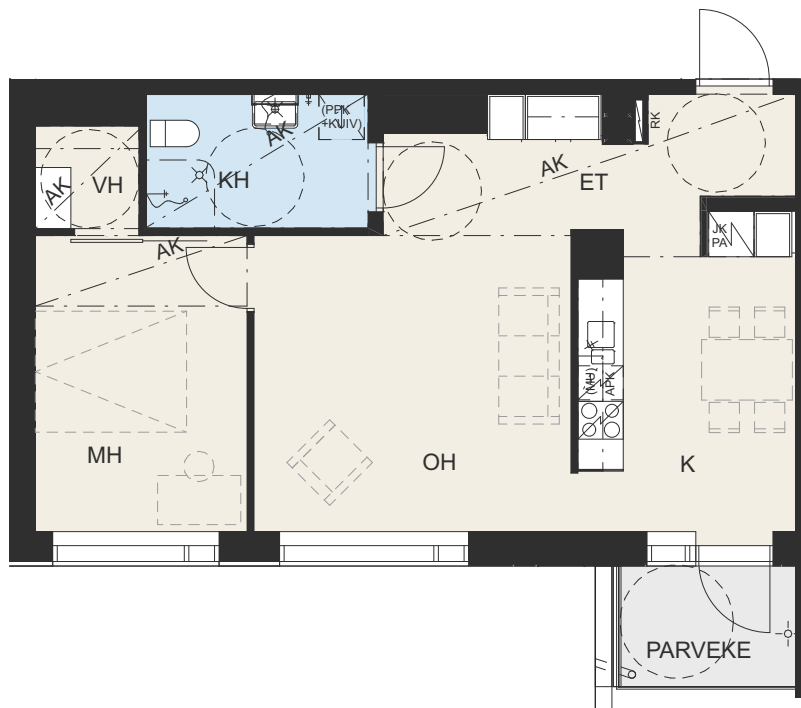

B68 3. krs

A=KONSULTIT talli

HEKA VERKKOSAARENKATU 6

Verkkosaarenkatu 6, 00580 Helsinki

2H + K 56,0 m²

A47 7. krs

HEKA VERKKOSAARENKATU 6

Verkkosaarenkatu 6, 00580 Helsinki

2H + K 56,5 m²

B99 7. krs

HEKA VERKKOSAARENKATU 6

Verkkosaarenkatu 6, 00580 Helsinki

3H + KT 59,0 m²

A52 7. krs

HEKA VERKKOSAARENKATU 6

Verkkosaarenkatu 6, 00580 Helsinki