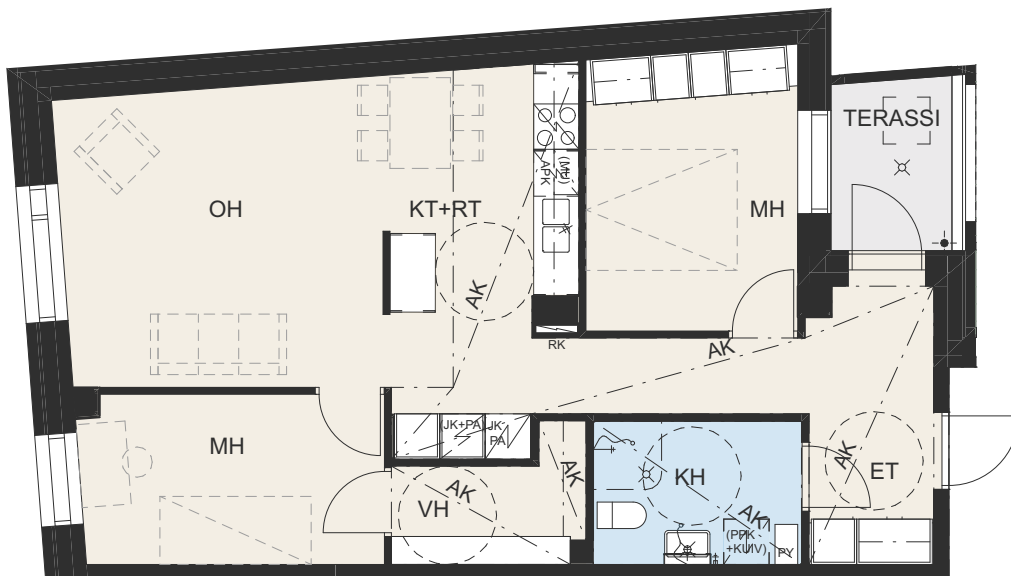

Verkkosaarenkatu 6, 00580 Helsinki

3H + KT 68,5 m²

- A20 3. krs
- A28 4. krs
- A36 5. krs

HEKA VERKKOSAARENKATU 6

Verkkosaarenkatu 6, 00580 Helsinki

3H + KT 69,0 m²

A12 2. krs

HEKA VERKKOSAARENKATU 6