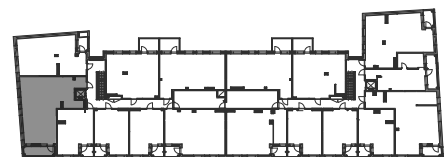

HEKA VERKKOSAARENKATU 6

Verkkosaarenkatu 6, 00580 Helsinki

4H + KT 85,0 m²

A43 6.krs