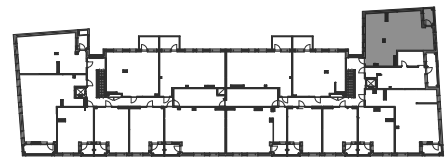

A-KONSULTIT talli

HEKA VERKKOSAARENKATU 6

Verkkosaarenkatu 6, 00580 Helsinki

4H + KT 84,0 m²

B101 7. krs

HEKA VERKKOSAARENKATU 6

Verkkosaarenkatu 6, 00580 Helsinki

4H + KT 85,0 m²