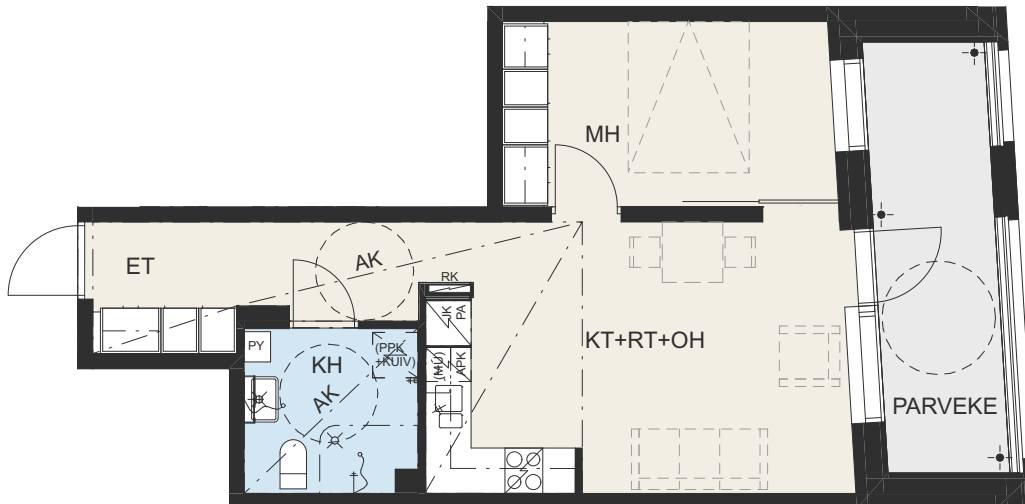

HEKA VERKKOSAARENKATU 6

Verkkosaarenkatu 6, 00580 Helsinki

2H + KT 43,5 m²

B68 3. krs

A=KONSULTIT talli