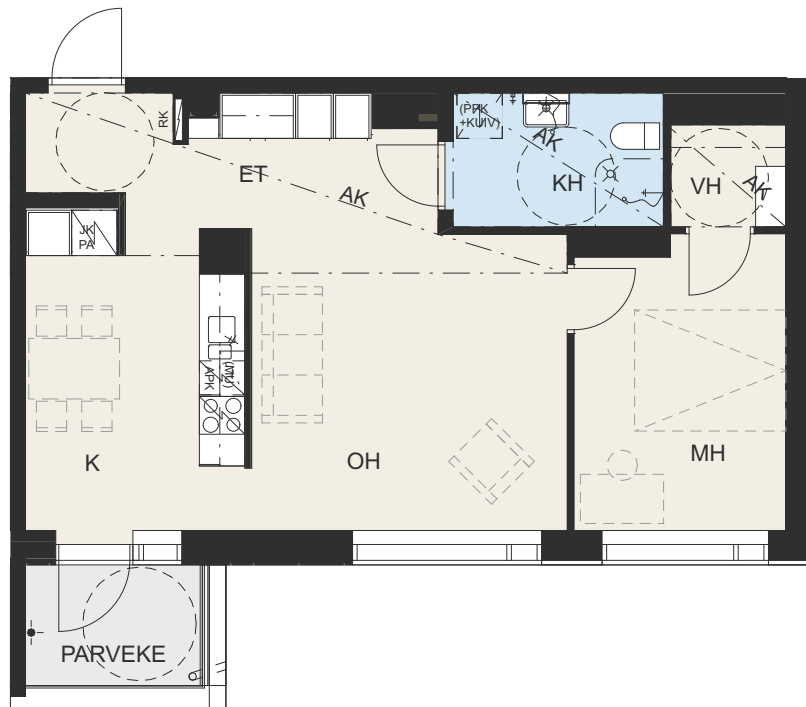

B68 3. krs

A=KONSULTIT talli

HEKA VERKKOSAARENKATU 6

Verkkosaarenkatu 6, 00580 Helsinki

2H + K 56,0 m²

A47 7. krs

HEKA VERKKOSAARENKATU 6

Verkkosaarenkatu 6, 00580 Helsinki

2H + K 56,5 m²

B99 7. krs

HEKA VERKKOSAARENKATU 6

Verkkosaarenkatu 6, 00580 Helsinki

3H + KT 59,0 m²

A52 7. krs

HEKA VERKKOSAARENKATU 6

Verkkosaarenkatu 6, 00580 Helsinki