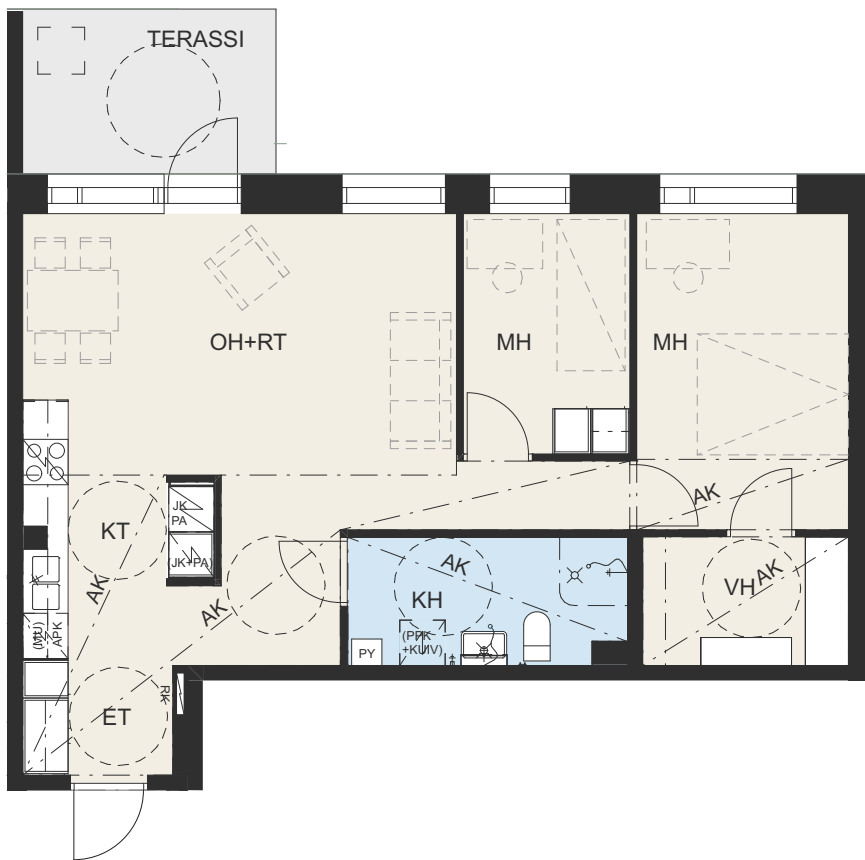

HEKA VERKKOSAARENKATU 6

Verkkosaarenkatu 6, 00580 Helsinki

3H + KT 68,0 m²

A06 2. krs