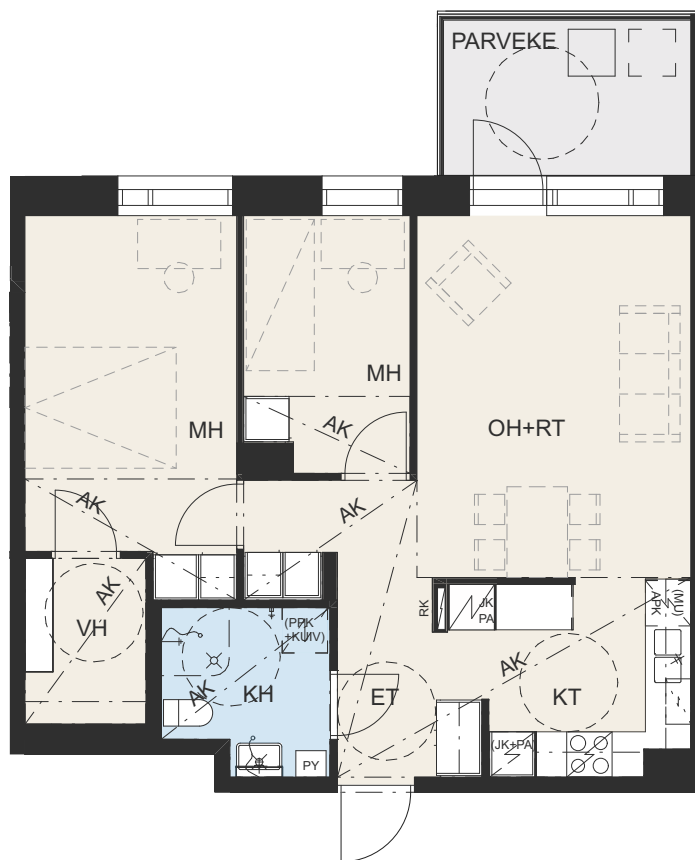

Verkkosaarenkatu 6, 00580 Helsinki

3H + KT 63,0 m²

A13 3. krs

A21 4. krs

A29 5. krs

HEKA VERKKOSAARENKATU 6

Verkkosaarencatu 6, 00580 Helsinki

3H + KT 63,0 m²