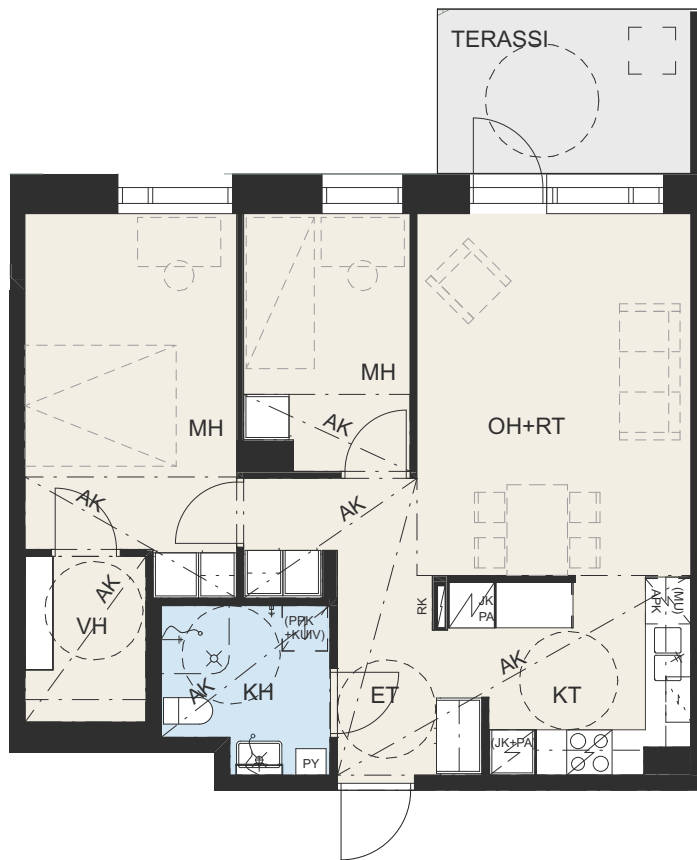

2H + K 56,5 m²

B99 7. krs

HEKA VERKKOSAARENKATU 6

Verkkosaarenkatu 6, 00580 Helsinki

3H + KT 59,0 m²

A52 7. krs

HEKA VERKKOSAARENKATU 6

Verkkosaarenkatu 6, 00580 Helsinki

3H + KT 62,5 m²

A37 6. krs

A45 7. krs

HEKA VERKKOSAARENKATU 6

Verkkosaarenkatu 6, 00580 Helsinki

3H + KT 63,0 m²

A05 2. krs

HEKA VERKKOSAARENKATU 6

Verkkosaarenkatu 6, 00580 Helsinki

3H + KT 63,0 m²

A13 3. krs

A21 4. krs

A29 5. krs

HEKA VERKKOSAARENKATU 6

Verkkosaarencatu 6, 00580 Helsinki

3H + KT 63,0 m²