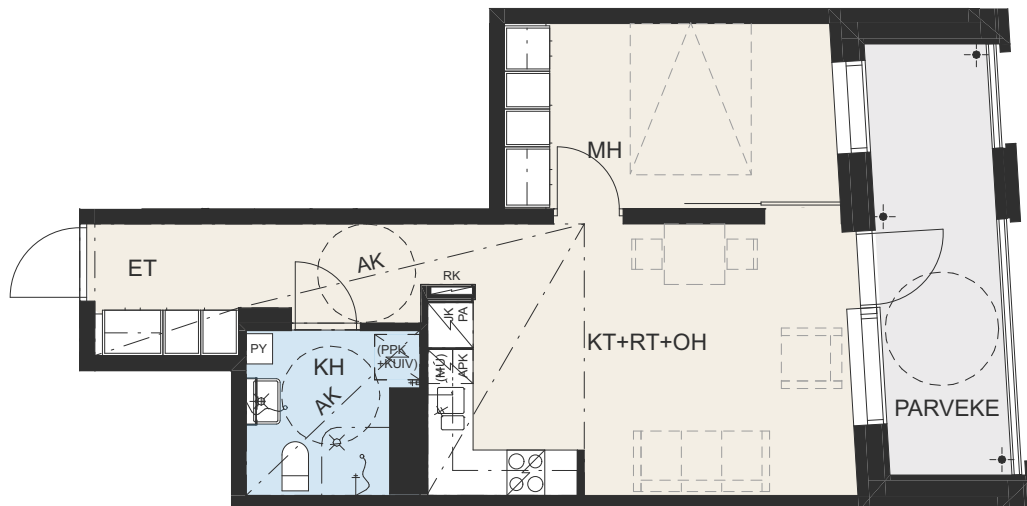

1H + KT + ALK 41,0 m²

B58 2. krs

HEKA VERKKOSAARENKATU 6

Verkkosaarenkatu 6, 00580 Helsinki

1H + KT + ALK 41,5 m²

A04 1. krs

HEKA VERKKOSAARENKATU 6

Verkkosaarenkatu 6, 00580 Helsinki

2H + KT 43,0 m²

B77 4. krs

B86 5. krs

B95 6. krs

A=KONSULTIT talli

HEKA VERKKOSAARENKATU 6

Verkkosaarenkatu 6, 00580 Helsinki

2H + KT 43,5 m²