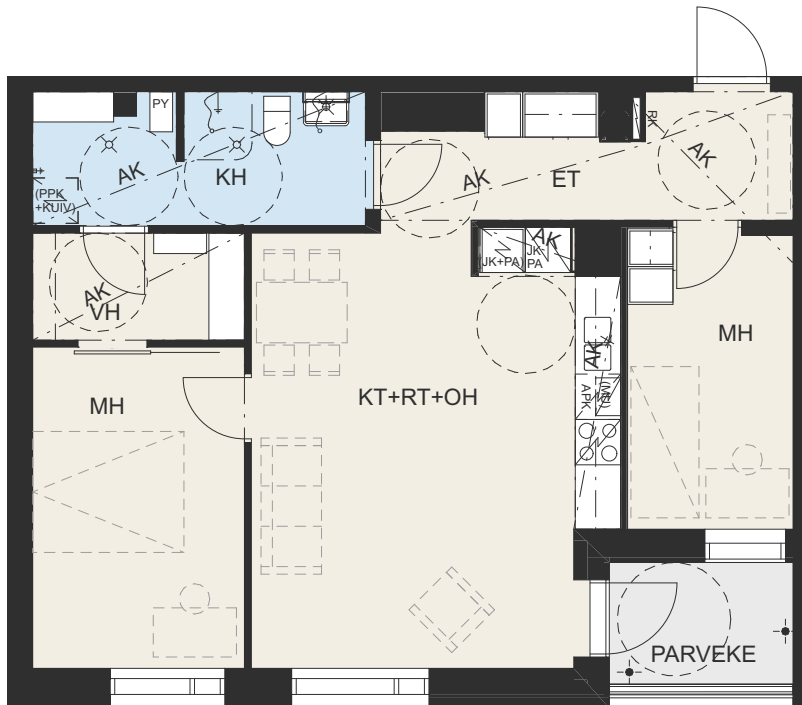

Verkkosaarenkatu 6, 00580 Helsinki

3H + KT 69,5 m²

- B63 3. krs
- B72 4. krs
- B81 5. krs
- B90 6. krs

HEKA VERKKOSAARENKATU 6

Verkkosaarenkatu 6, 00580 Helsinki

3H + KT 70,0 m²

B55 2. krs

HEKA VERKKOSAARENKATU 6