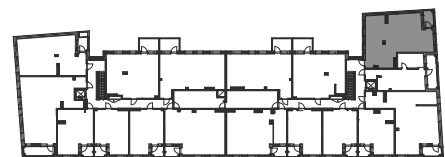

Verkkosaarenkatu 6, 00580 Helsinki

3H + KT 70,5 m²

A01 1. krs

A=KONSULTIT talli

HEKA VERKKOSAARENKATU 6

Verkkosaarenkatu 6, 00580 Helsinki

4H + KT 79,5 m²

- B69 3. krs
- B78 4. krs
- B87 5. krs
- B96 6. krs