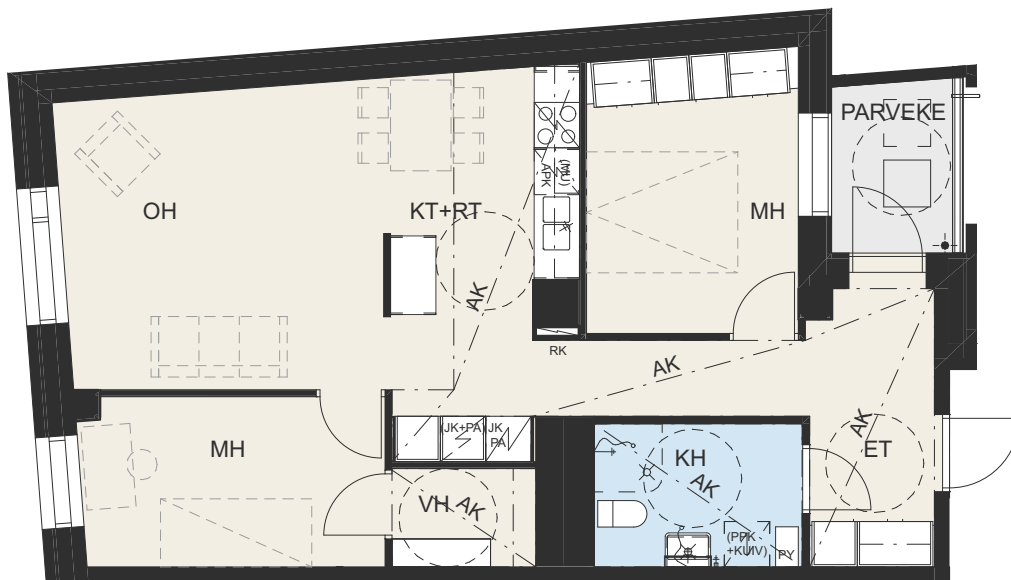

Verkkosaarenkatu 6, 00580 Helsinki

3H + KT 67,5 m²

- A14 3. krs
- A22 4. krs
- A30 5. krs

HEKA VERKKOSAARENKATU 6

Verkkosaarenkatu 6, 00580 Helsinki

3H + KT 67,5 m²

A44 6. krs

HEKA VERKKOSAARENKATU 6