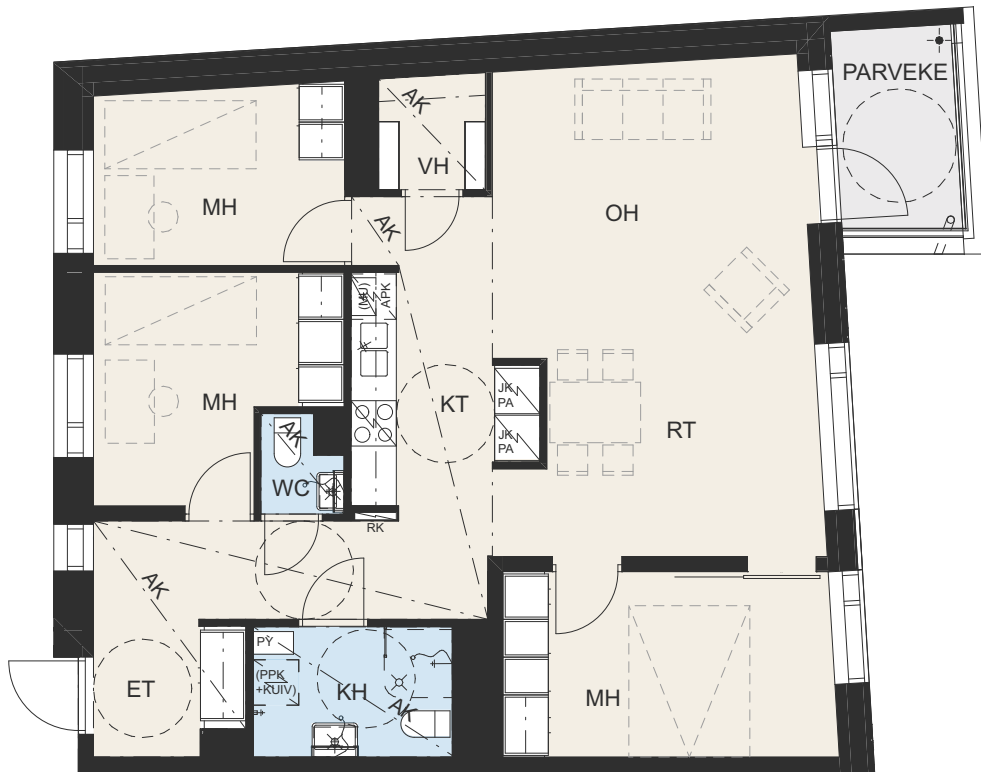

A-KONSULTIT talli

HEKA VERKKOSAARENKATU 6

Verkkosaarenkatu 6, 00580 Helsinki

4H + KT 84,0 m²

B101 7. krs

HEKA VERKKOSAARENKATU 6

Verkkosaarenkatu 6, 00580 Helsinki

4H + KT 85,0 m²