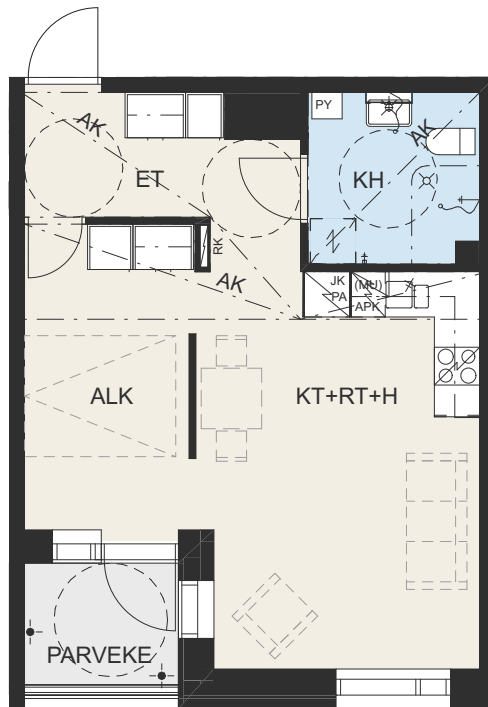

HEKA VERKKOSAARENKATU 6

Verkkosaarencatu 6, 00580 Helsinki

1H + KT + ALK 40,0 m²

B66 3. krs

B75 4. krs

B84 5. krs

HEKA VERKKOSAARENKATU 6

Verkkosaarenkatu 6, 00580 Helsinki

1H + KT + ALK 40,5 m²

A42 6. krs

HEKA VERKKOSAARENKATU 6

Verkkosaarenkatu 6, 00580 Helsinki

1H + KT + ALK 41,0 m²

- A10 2. krs
- A18 3. krs
- A26 4. krs
- A34 5. krs

HEKA VERKKOSAARENKATU 6

Verkkosaarenkatu 6, 00580 Helsinki

1H + KT + ALK 41,0 m²

B58 2. krs

HEKA VERKKOSAARENKATU 6

Verkkosaarenkatu 6, 00580 Helsinki

1H + KT + ALK 41,5 m²

A04 1. krs

HEKA VERKKOSAARENKATU 6

Verkkosaarenkatu 6, 00580 Helsinki

2H + KT 43,0 m²

B77 4. krs

B86 5. krs

B95 6. krs

A=KONSULTIT talli

HEKA VERKKOSAARENKATU 6

Verkkosaarenkatu 6, 00580 Helsinki

2H + KT 43,5 m²