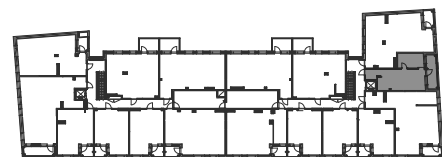

HEKA VERKKOSAARENKATU 6

Verkkosaarenkatu 6, 00580 Helsinki

2H + KT 43,5 m²

B68 3. krs

A=KONSULTIT talli