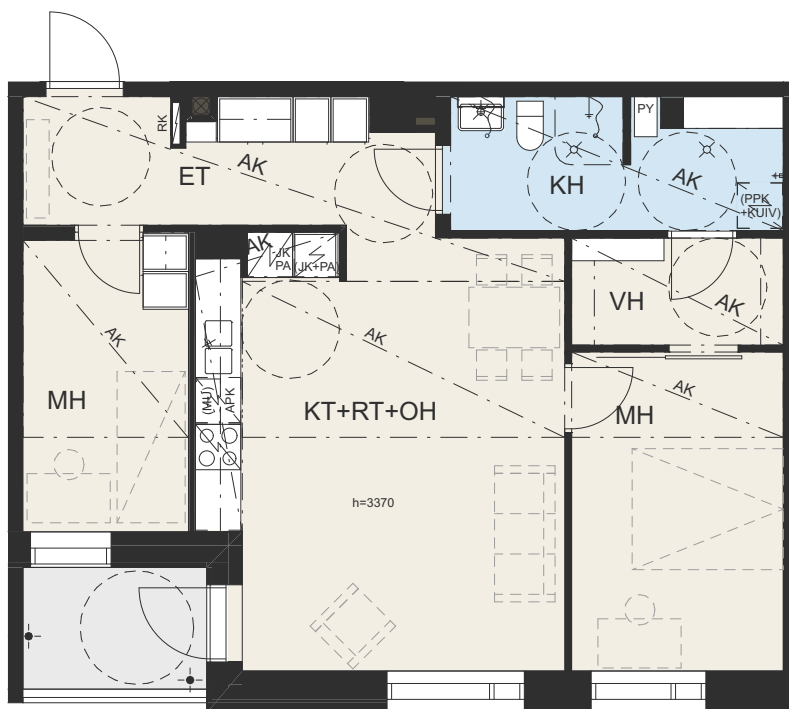

HEKA VERKKOSAARENKATU 6

Verkkosaarenkatu 6, 00580 Helsinki

3H + KT 70,5 m²

A01 1. krs

A=KONSULTIT talli