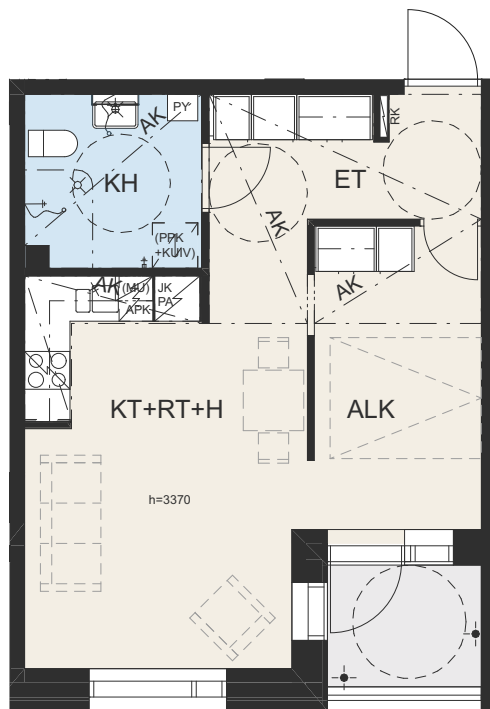

HEKA VERKKOSAARENKATU 6

Verkkosaarenkatu 6, 00580 Helsinki

1H + KT 32,5 m²

A48 7. krs

HEKA VERKKOSAARENKATU 6

Verkkosaarenkatu 6, 00580 Helsinki

1H + KT 32,5 m²

A49 7. krs

1H + KT + ALK 40,5 m²

A42 6. krs

HEKA VERKKOSAARENKATU 6

Verkkosaarenkatu 6, 00580 Helsinki

1H + KT + ALK 41,0 m²

- A10 2. krs
- A18 3. krs
- A26 4. krs
- A34 5. krs

HEKA VERKKOSAARENKATU 6

Verkkosaarenkatu 6, 00580 Helsinki

1H + KT + ALK 41,0 m²

B58 2. krs

HEKA VERKKOSAARENKATU 6

Verkkosaarenkatu 6, 00580 Helsinki

1H + KT + ALK 41,5 m²

A04 1. krs

HEKA VERKKOSAARENKATU 6

Verkkosaarenkatu 6, 00580 Helsinki

2H + KT 43,0 m²

B77 4. krs

B86 5. krs

B95 6. krs

A=KONSULTIT talli

HEKA VERKKOSAARENKATU 6

Verkkosaarenkatu 6, 00580 Helsinki

2H + KT 43,5 m²