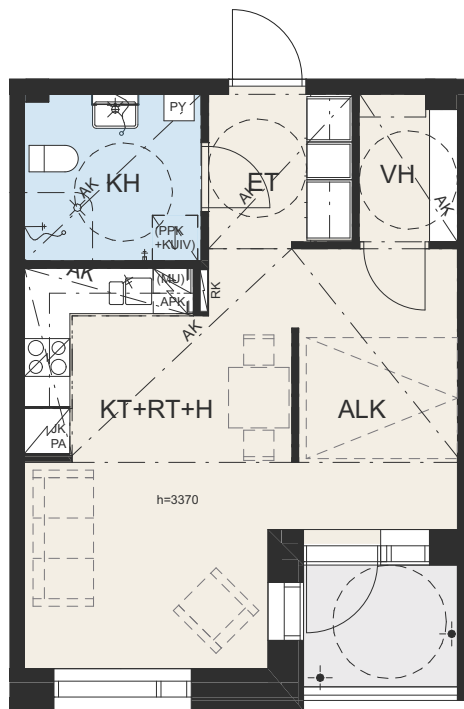

HEKA VERKKOSAARENKATU 6

Verkkosaarenkatu 6, 00580 Helsinki

1H + KT + ALK 39,0 m²

A02 1. krs

HEKA VERKKOSAARENKATU 6

Verkkosaarenkatu 6, 00580 Helsinki

1H + KT + ALK 39,0 m²

A03 1. krs

HEKA VERKKOSAARENKATU 6

Verkkosaarenkatu 6, 00580 Helsinki

1H + KT 32,5 m²

A48 7. krs

HEKA VERKKOSAARENKATU 6

Verkkosaarenkatu 6, 00580 Helsinki

1H + KT 32,5 m²

A49 7. krs

HEKA VERKKOSAARENKATU 6

Verkkosaarenkatu 6, 00580 Helsinki

1H + KT 34,0 m²

A50 7. krs

HEKA VERKKOSAARENKATU 6

Verkkosaarenkatu 6, 00580 Helsinki

1H + KT + ALK 40,0 m²

B93 6. krs