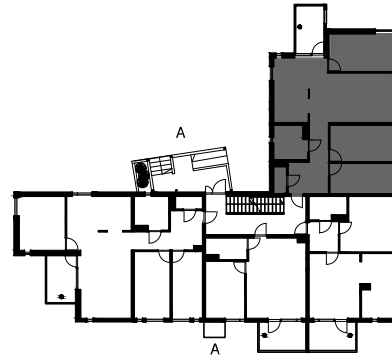

MITTAKAAVA 1:100

Arkitehtitoimisto Küttner Ky
27.04.2022

SUOMENSUONTIE 1
00870 Helsinki

1A

-tilavaraus astianpesuk. 600 mm
-liesi lev. 600 mm
-tilavaraus pyykinpesuk. 600 mm

4H+K 87,5m²

A 4 2.krs, parveke
A 8 3.krs, parveke
A 12 4.krs, parveke

MITTAKAAVA 1:100

Arkkitehtitoimisto Küttner Ky
27.04.2022

SUOMENSUONTIE 1
00870 Helsinki

1B

- tilavaraus astianpesuk. 600 mm
- liesi lev. 600 mm
- tilavaraus pyykinpesuk. 600 mm

4H+K 87,5m²

- B13 1.krs, parveke
- B17 2.krs, parveke
- B21 3.krs, parveke