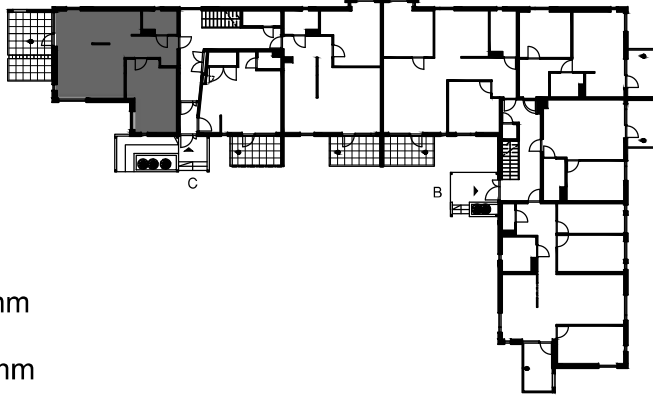

MITTAKAAVA 1:100

Arkkitehtitoimisto Küttner Ky
27.04.2022

SUOMENSUONTIE 1

00870 Helsinki

1C

- tilavaraus astianpesuk. 450 mm
- liesi lev. 600 mm
- tilavaraus pyykinpesuk. 600 mm

2H+K 58,5m²

- C26 1.krs, terassi
- C29 2.krs, parveke
- C32 3.krs, parveke