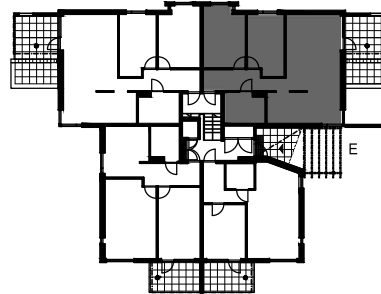

2H+KK 44,0m²

E46 1.krs, terassi

Arkkitehtitoimisto Küttner Ky
27.04.2022

SUOMENSUONTIE 1
00870 Helsinki

1E

- tilavaraus astianpesuk. 600 mm
- liesi lev. 600 mm
- tilavaraus pyykinpesuk. 600 mm

3H+K 71,0m²

- E47 1.krs, terassi
- E51 2.krs, parveke
- E55 3.krs, parveke