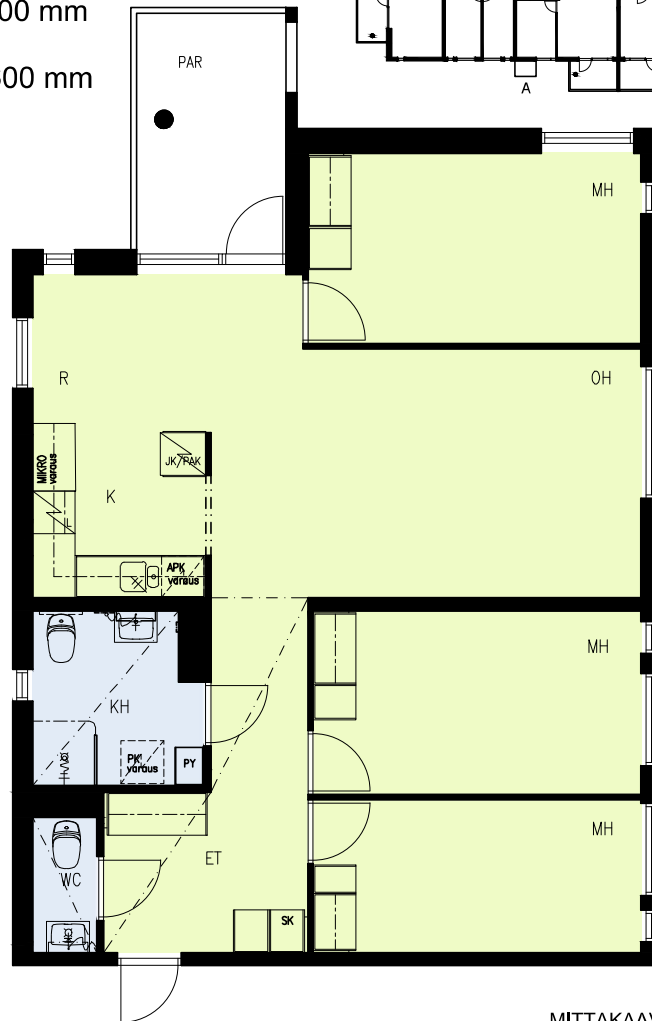

SUOMENSUONTIE 1
00870 Helsinki

1A

- tilavaraus astianpesuk. 600 mm
- liesi lev. 500 mm
- tilavaraus pyykinpesuk. 600 mm

1H+TK 39,5m²

- A 2 2.krs, parveke
- A 6 3.krs, parveke
- A 10 4.krs, parveke

MITTAKAAVA 1:100

Arkkittehtitoimisto Küttner Ky
27.04.2022

SUOMENSUONTIE 1
00870 Helsinki

1A

- tilavaraus astianpesuk. 600 mm
- liesi lev. 500 mm
- tilavaraus pyykinpesuk. 600 mm

2H+K 50,5m²

- A 3 2.krs, parveke
- A 7 3.krs, parveke
- A 11 4.krs, parveke

MITTAKAAVA 1:100

Arkitehtitoimisto Küttner Ky
27.04.2022

SUOMENSUONTIE 1
00870 Helsinki

1A

-tilavaraus astianpesuk. 600 mm
-liesi lev. 600 mm
-tilavaraus pyykinpesuk. 600 mm

4H+K 87,5m²

A 4 2.krs, parveke
A 8 3.krs, parveke
A 12 4.krs, parveke

MITTAKAAVA 1:100

Arkkitehtitoimisto Küttner Ky
27.04.2022

SUOMENSUONTIE 1
00870 Helsinki

1B

- tilavaraus astianpesuk. 600 mm
- liesi lev. 600 mm
- tilavaraus pyykinpesuk. 600 mm

4H+K 87,5m²

- B13 1.krs, parveke
- B17 2.krs, parveke
- B21 3.krs, parveke