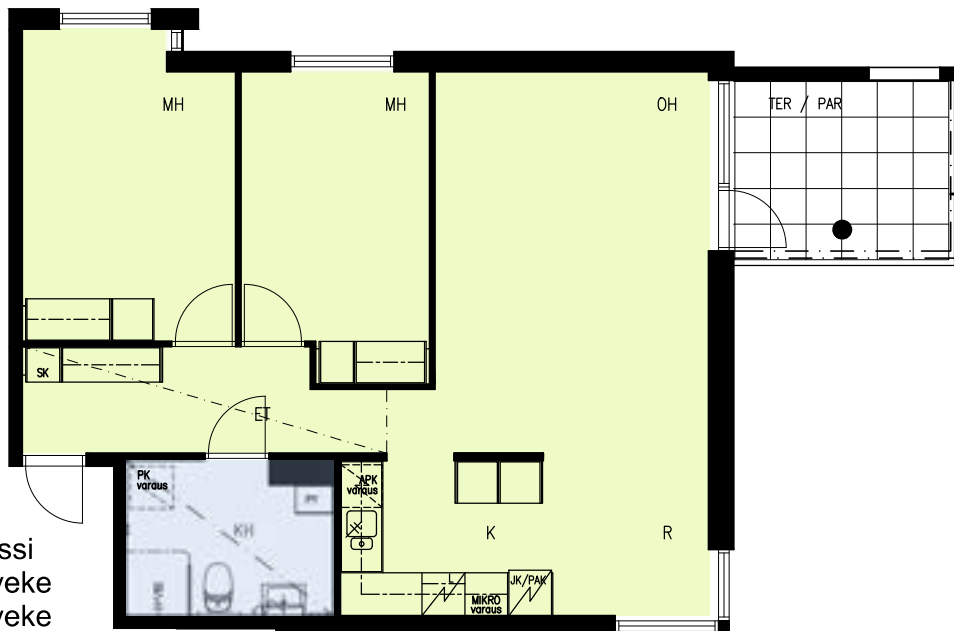

MITTAKAAVA 1:100

Arkkittehtitoimisto Küttner Ky
27.04.2022

SUOMENSUONTIE 1
00870 Helsinki

1D

- tilavaraus astianpesuk. 600 mm
- liesi lev. 600 mm
- tilavaraus pyykinpesuk. 600 mm

3H+K 71,0m²

- D36 1.krs, terassi
- D40 2.krs, parveke
- D44 3.krs, parveke

MITTAKAAVA 1:100

Arkkihtitoimisto Küttner Ky
27.04.2022

SUOMENSUONTIE 1

00870 Helsinki

1D

- tilavaraus astianpesuk. 600 mm
- liesi lev. 500 mm
- tilavaraus pyykinpesuk. 600 mm

2H+K 58,5m²

D38 2.krs, parveke