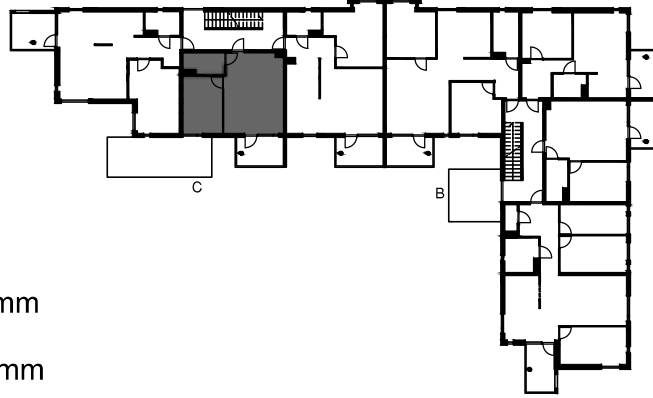

MITTAKAAVA 1:100
1 2 3 4 5m

Arkkitehtitoimisto Küttner Ky
27.04.2022

SUOMENSUONTIE 1

00870 Helsinki

1C

- tilavaus astianpesuk. 600 mm
- liesi lev. 500 mm
- tilavaus pyykinpesuk. 600 mm

1H+TK 39,5m²

C28 2.krs, parveke
C31 3.krs, parveke