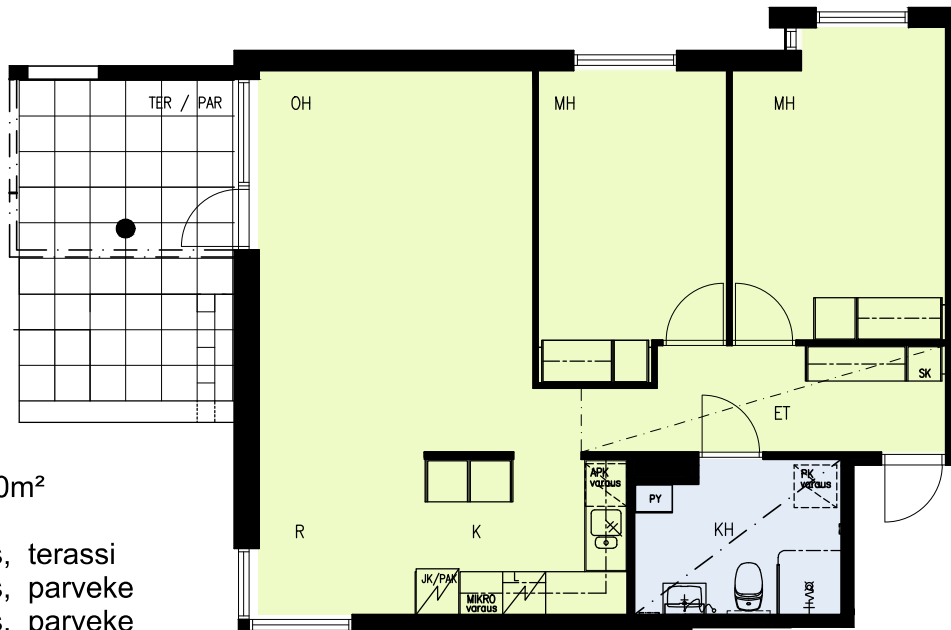

MITTAKAAVA 1:100

Arkkitehtitoimisto Küttner Ky
27.04.2022

SUOMENSUONTIE 1
00870 Helsinki

1D

- tilavaraus astianpesuk. 600 mm
- liesi lev. 600 mm
- tilavaraus pyykinpesuk. 600 mm

3H+K 71,0m²

- D35 1.krs, terassi
- D39 2.krs, parveke
- D43 3.krs, parveke

MITTAKAAVA 1:100

Arkkittehtitoimisto Küttner Ky
27.04.2022

SUOMENSUONTIE 1
00870 Helsinki

1D

- tilavaraus astianpesuk. 600 mm
- liesi lev. 600 mm
- tilavaraus pyykinpesuk. 600 mm

3H+K 71,0m²

- D36 1.krs, terassi
- D40 2.krs, parveke
- D44 3.krs, parveke