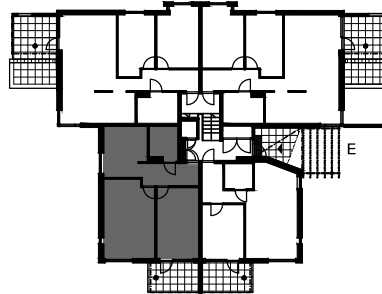

D42 3.krs, parveke

MITTAKAAVA 1:100

Arkkitehtitoimisto Küttner Ky
27.04.2022

SUOMENSUONTIE 1
00870 Helsinki

1E

- tilavaraus astianpesuk. 600 mm
- liesi lev. 500 mm
- tilavaraus pyykinpesuk. 600 mm

2H+K 58,5m²