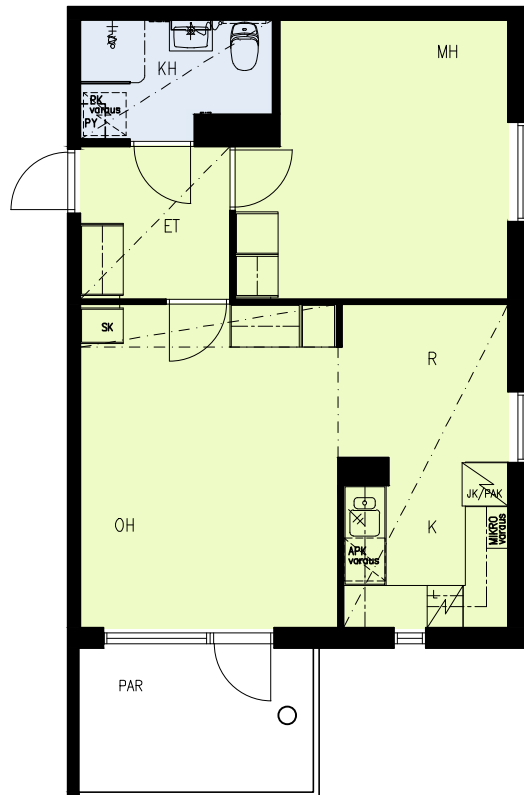

SUOMENSUONTIE 1
00870 Helsinki

1A

- tilavaraus astianpesuk. 600 mm
- liesi lev. 500 mm
- tilavaraus pyykinpesuk. 600 mm

1H+TK 39,5m²

- A 2 2.krs, parveke
- A 6 3.krs, parveke
- A 10 4.krs, parveke

MITTAKAAVA 1:100

Arkkittehtitoimisto Küttner Ky
27.04.2022

SUOMENSUONTIE 1
00870 Helsinki

1A

- tilavaraus astianpesuk. 600 mm
- liesi lev. 500 mm
- tilavaraus pyykinpesuk. 600 mm

2H+K 50,5m²

- A 3 2.krs, parveke
- A 7 3.krs, parveke
- A 11 4.krs, parveke

MITTAKAAVA 1:100

Arkitehtitoimisto Küttner Ky
27.04.2022

SUOMENSUONTIE 1
00870 Helsinki

1A

-tilavaraus astianpesuk. 600 mm
-liesi lev. 600 mm
-tilavaraus pyykinpesuk. 600 mm

4H+K 87,5m²

A 4 2.krs, parveke
A 8 3.krs, parveke
A 12 4.krs, parveke

MITTAKAAVA 1:100

Arkkitehtitoimisto Küttner Ky
27.04.2022

SUOMENSUONTIE 1
00870 Helsinki

1B

- tilavaraus astianpesuk. 600 mm
- liesi lev. 600 mm
- tilavaraus pyykinpesuk. 600 mm

4H+K 87,5m²

- B13 1.krs, parveke
- B17 2.krs, parveke
- B21 3.krs, parveke