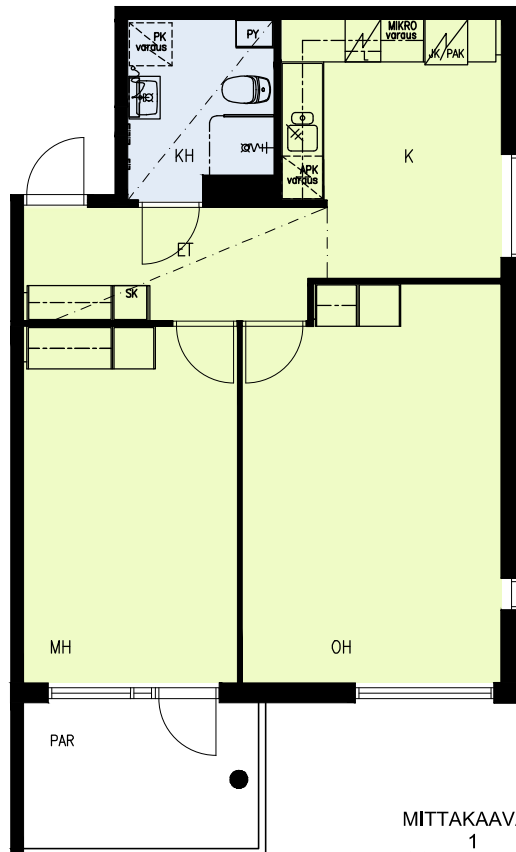

SUOMENSUONTIE 1
00870 Helsinki

1A

-tilavaraus astianpesuk. 600 mm
-liesi lev. 600 mm
-tilavaraus pyykinpesuk. 600 mm

4H+K 87,5m²

A 1 2.krs, parveke
A 5 3.krs, parveke
A 9 4.krs, parveke

MITTAKAAVA 1:100

Arkkihtitoimisto Küttner Ky
27.04.2022

SUOMENSUONTIE 1
00870 Helsinki

1A

- tilavaraus astianpesuk. 600 mm
- liesi lev. 500 mm
- tilavaraus pyykinpesuk. 600 mm

1H+TK 39,5m²

- A 2 2.krs, parveke
- A 6 3.krs, parveke
- A 10 4.krs, parveke

MITTAKAAVA 1:100

MITTAKAAVA 1:100

Arkkitehtitoimisto Küttner Ky
27.04.2022

SUOMENSUONTIE 1
00870 Helsinki

1E

- tilavaraus astianpesuk. 600 mm
- liesi lev. 600 mm
- tilavaraus pyykinpesuk. 600 mm

3H+K 71,0m²

- E48 1.krs, terassi
- E52 2.krs, parveke
- E56 3.krs, parveke

MITTAKAAVA 1:100

Arkkittehtitoimisto Küttner Ky
27.04.2022

SUOMENSUONTIE 1
00870 Helsinki

1E

- tilavaraus astianpesuk. 600 mm
- liesi lev. 500 mm
- tilavaraus pyykinpesuk. 600 mm

2H+K 58,5m²

E50 2.krs, parveke