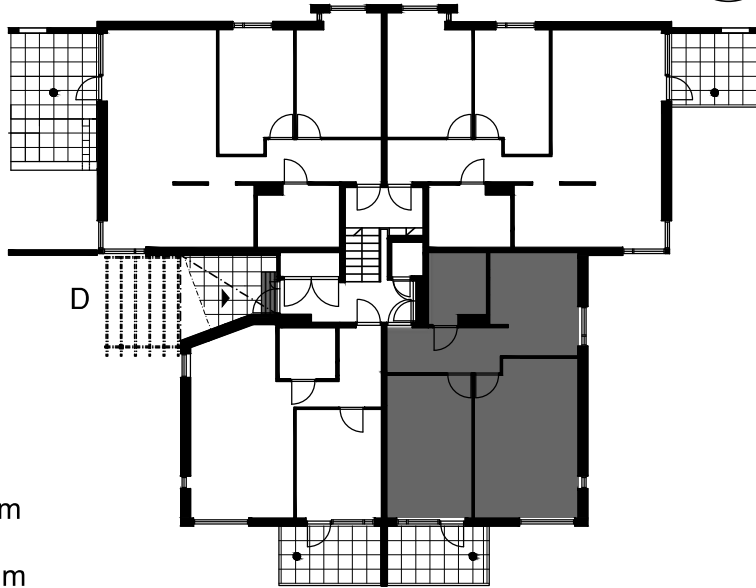

MITTAKAAVA 1:100

Arkkitehtitoimisto Küttner Ky
27.04.2022

SUOMENSUONTIE 1
00870 Helsinki

1D

-tilavaraus astianpesuk. 600 mm
-liesi lev. 500 mm
-tilavaraus pyykinpesuk. 600 mm

2H+K 58,5m²

D33 1.krs, terassi
D37 2.krs, parveke
D41 3.krs, parveke