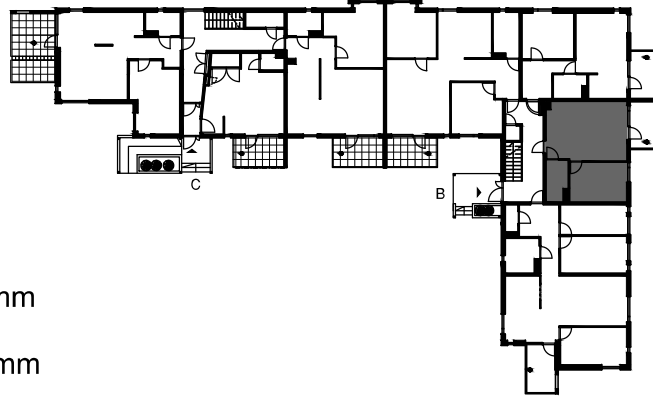

MITTAKAAVA 1:100

Arkkitehtitoimisto Küttner Ky
27.04.2022

SUOMENSUONTIE 1
00870 Helsinki

1B

- tilavaraus astianpesuk. 600 mm
- liesi lev. 600 mm
- tilavaraus pyykinpesuk. 600 mm

4H+K 87,5m²

- B13 1.krs, parveke
- B17 2.krs, parveke
- B21 3.krs, parveke

Arkkittehtitoimisto Küttner Ky
27.04.2022

SUOMENSUONTIE 1

00870 Helsinki

1B

- tilavaraus astianpesuk. 600 mm
- liesi lev. 500 mm
- tilavaraus pyykinpesuk. 600 mm

1H+TK 39,5m²

- B14 1.krs, parveke
- B18 2.krs, parveke
- B22 3.krs, parveke