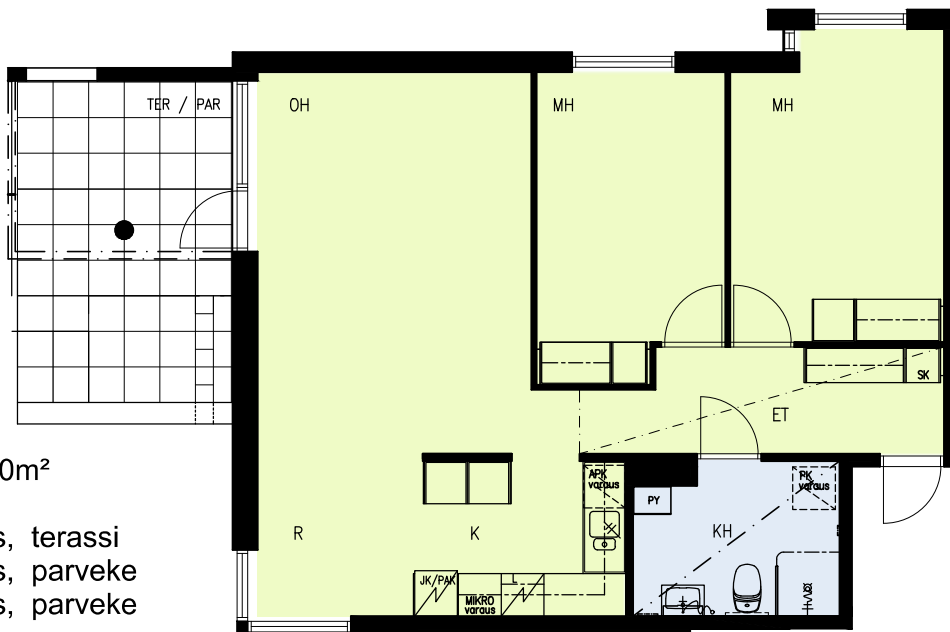

SUOMENSUONTIE 1
00870 Helsinki

1A

- tilavaraus astianpesuk. 600 mm
- liesi lev. 500 mm
- tilavaraus pyykinpesuk. 600 mm

1H+TK 39,5m²

- A 2 2.krs, parveke
- A 6 3.krs, parveke
- A 10 4.krs, parveke

MITTAKAAVA 1:100

2H+KK 44,0m²

E46 1.krs, terassi

Arkkitehtitoimisto Küttner Ky
27.04.2022

SUOMENSUONTIE 1
00870 Helsinki

1E

- tilavaraus astianpesuk. 600 mm
- liesi lev. 600 mm
- tilavaraus pyykinpesuk. 600 mm

3H+K 71,0m²

- E47 1.krs, terassi
- E51 2.krs, parveke
- E55 3.krs, parveke

MITTAKAAVA 1:100

Arkkitehtitoimisto Küttner Ky
27.04.2022

SUOMENSUONTIE 1
00870 Helsinki

1E

- tilavaraus astianpesuk. 600 mm
- liesi lev. 600 mm
- tilavaraus pyykinpesuk. 600 mm

3H+K 71,0m²

- E48 1.krs, terassi
- E52 2.krs, parveke
- E56 3.krs, parveke

MITTAKAAVA 1:100

Arkkittehtitoimisto Küttner Ky
27.04.2022

SUOMENSUONTIE 1
00870 Helsinki

1E

- tilavaraus astianpesuk. 600 mm
- liesi lev. 500 mm
- tilavaraus pyykinpesuk. 600 mm

2H+K 58,5m²

E50 2.krs, parveke