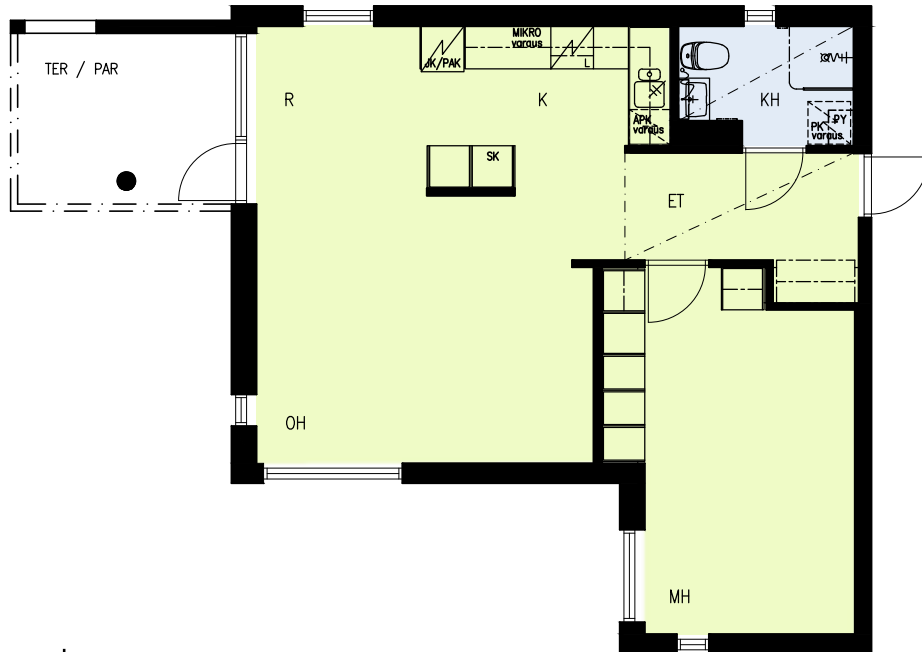

MITTAKAAVA 1:100

Arkkihtitoimisto Küttner Ky
27.04.2022

SUOMENSUONTIE 1

00870 Helsinki

1C

- tilavaraus astianpesuk. 600 mm
- liesi lev. 600 mm
- tilavaraus pyykinpesuk. 600 mm

2H+K 58,5m²

- C25 1.krs, terassi
- C27 2.krs, parveke
- C30 3.krs, parveke

MITTAKAAVA 1:100

Arkkitehtitoimisto Küttner Ky
27.04.2022

SUOMENSUONTIE 1

00870 Helsinki

1C

- tilavaraus astianpesuk. 450 mm
- liesi lev. 600 mm
- tilavaraus pyykinpesuk. 600 mm

2H+K 58,5m²

- C26 1.krs, terassi
- C29 2.krs, parveke
- C32 3.krs, parveke

MITTAKAAVA 1:100
1 2 3 4 5m

Arkkitehtitoimisto Küttner Ky
27.04.2022

SUOMENSUONTIE 1

00870 Helsinki

1C

- tilavaus astianpesuk. 600 mm
- liesi lev. 500 mm
- tilavaus pyykinpesuk. 600 mm

1H+TK 39,5m²

C28 2.krs, parveke
C31 3.krs, parveke