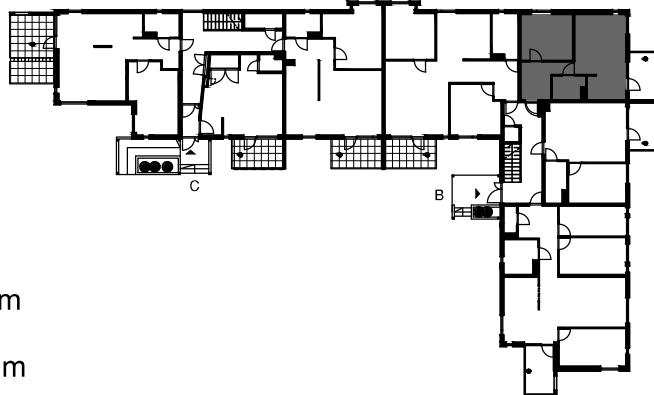

MITTAKAAVA 1:100

Arkkitehtitoimisto Küttner Ky
27.04.2022

SUOMENSUONTIE 1

00870 Helsinki

1B

- tilavaraus astianpesuk. 450 mm
- liesi lev. 500 mm
- tilavaraus pyykinpesuk. 600 mm

2H+KK 43,5m²

- B15 1.krs, parveke
- B19 2.krs, parveke
- B23 3.krs, parveke

MITTAKAAVA 1:100

Arkkittehtitoimisto Küttner Ky
27.04.2022

SUOMENSUONTIE 1
00870 Helsinki

1B

- tilavaraukset astianpesuk. 600 mm
- liesi lev. 600 mm
- tilavaraukset pyykinpesuk. 600 mm

3H+K 77,5m²

- B16 1.krs, parveke
- B20 2.krs, parveke
- B24 3.krs, parveke