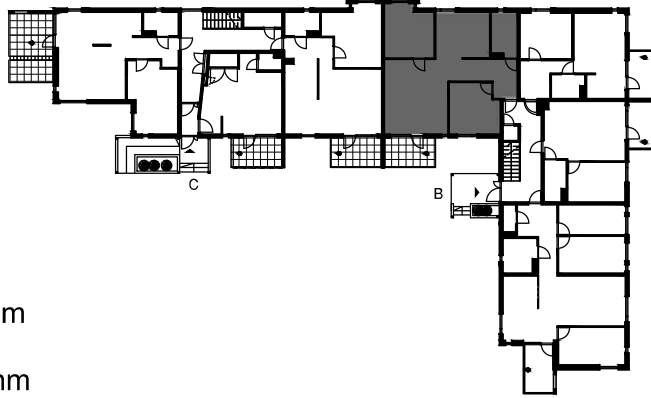

MITTAKAAVA 1:100

Arkkittehtitoimisto Küttner Ky
27.04.2022

SUOMENSUONTIE 1
00870 Helsinki

1B

- tilavaraukset astianpesuk. 600 mm
- liesi lev. 600 mm
- tilavaraukset pyykinpesuk. 600 mm

3H+K 77,5m²

- B16 1.krs, parveke
- B20 2.krs, parveke
- B24 3.krs, parveke

MITTAKAAVA 1:100

Arkkihtitoimisto Küttner Ky
27.04.2022

SUOMENSUONTIE 1

00870 Helsinki

1C

- tilavaraus astianpesuk. 600 mm
- liesi lev. 600 mm
- tilavaraus pyykinpesuk. 600 mm

2H+K 58,5m²

- C25 1.krs, terassi
- C27 2.krs, parveke
- C30 3.krs, parveke