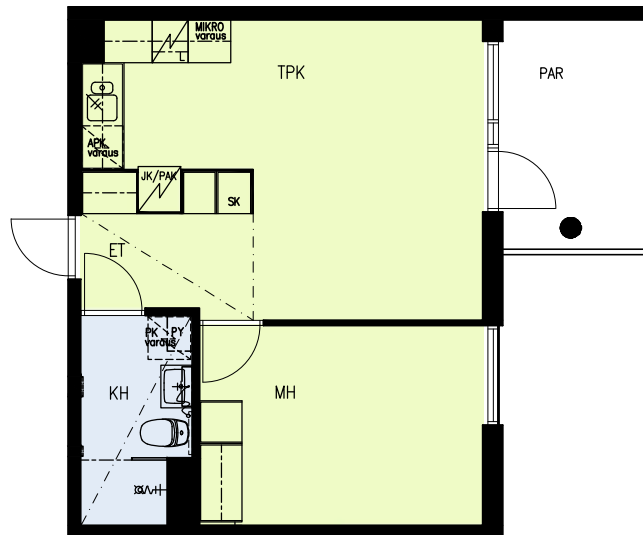

MITTAKAAVA 1:100

Arkkitehtitoimisto Küttner Ky
27.04.2022

SUOMENSUONTIE 1
00870 Helsinki

1B

- tilavaraus astianpesuk. 600 mm
- liesi lev. 600 mm
- tilavaraus pyykinpesuk. 600 mm

4H+K 87,5m²

- B13 1.krs, parveke
- B17 2.krs, parveke
- B21 3.krs, parveke

Arkkittehtitoimisto Küttner Ky
27.04.2022

SUOMENSUONTIE 1

00870 Helsinki

1B

- tilavaraus astianpesuk. 600 mm
- liesi lev. 500 mm
- tilavaraus pyykinpesuk. 600 mm

1H+TK 39,5m²

- B14 1.krs, parveke
- B18 2.krs, parveke
- B22 3.krs, parveke

MITTAKAAVA 1:100

Arkkitehtitoimisto Küttner Ky
27.04.2022

SUOMENSUONTIE 1

00870 Helsinki

1B

- tilavaraus astianpesuk. 450 mm
- liesi lev. 500 mm
- tilavaraus pyykinpesuk. 600 mm

2H+KK 43,5m²

- B15 1.krs, parveke
- B19 2.krs, parveke
- B23 3.krs, parveke

MITTAKAAVA 1:100

Arkkittehtitoimisto Küttner Ky
27.04.2022

SUOMENSUONTIE 1
00870 Helsinki

1B

- tilavaraukset astianpesuk. 600 mm
- liesi lev. 600 mm
- tilavaraukset pyykinpesuk. 600 mm

3H+K 77,5m²

- B16 1.krs, parveke
- B20 2.krs, parveke
- B24 3.krs, parveke