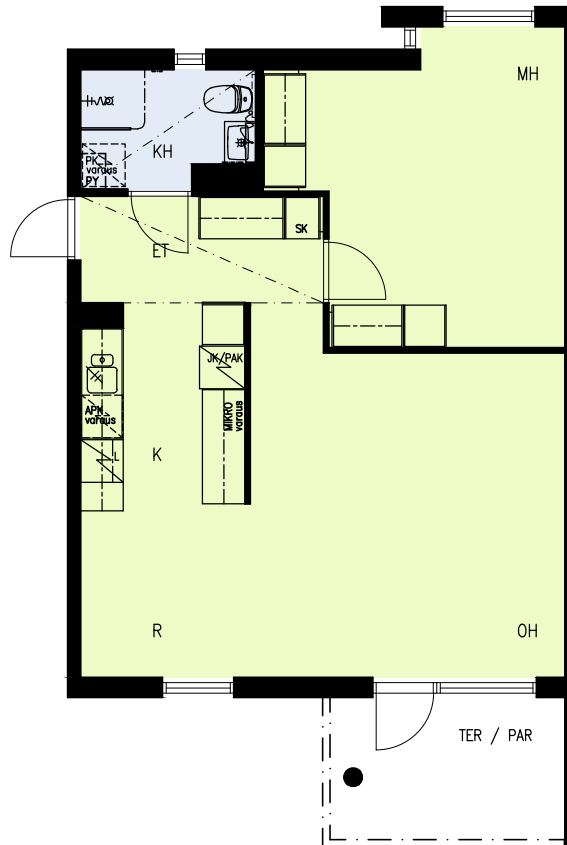

SUOMENSUONTIE 1
00870 Helsinki

1A

- tilavaraus astianpesuk. 600 mm
- liesi lev. 500 mm
- tilavaraus pyykinpesuk. 600 mm

1H+TK 39,5m²

- A 2 2.krs, parveke
- A 6 3.krs, parveke
- A 10 4.krs, parveke

MITTAKAAVA 1:100

MITTAKAAVA 1:100

Arkkittehtitoimisto Küttner Ky
27.04.2022

SUOMENSUONTIE 1
00870 Helsinki

1B

- tilavaraukset astianpesuk. 600 mm
- liesi lev. 600 mm
- tilavaraukset pyykinpesuk. 600 mm

3H+K 77,5m²

- B16 1.krs, parveke
- B20 2.krs, parveke
- B24 3.krs, parveke

MITTAKAAVA 1:100

Arkkihtitoimisto Küttner Ky
27.04.2022

SUOMENSUONTIE 1

00870 Helsinki

1C

- tilavaraus astianpesuk. 600 mm
- liesi lev. 600 mm
- tilavaraus pyykinpesuk. 600 mm

2H+K 58,5m²

- C25 1.krs, terassi
- C27 2.krs, parveke
- C30 3.krs, parveke

MITTAKAAVA 1:100

Arkkitehtitoimisto Küttner Ky
27.04.2022

SUOMENSUONTIE 1

00870 Helsinki

1C

- tilavaraus astianpesuk. 450 mm
- liesi lev. 600 mm
- tilavaraus pyykinpesuk. 600 mm

2H+K 58,5m²

- C26 1.krs, terassi
- C29 2.krs, parveke
- C32 3.krs, parveke