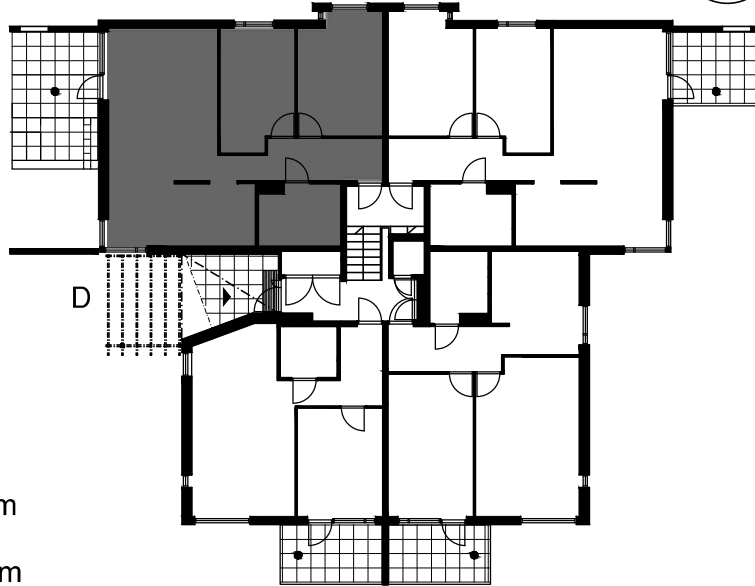

MITTAKAAVA 1:100

Arkkitehtitoimisto Küttner Ky
27.04.2022

SUOMENSUONTIE 1
00870 Helsinki

1D

- tilavaraus astianpesuk. 600 mm
- liesi lev. 600 mm
- tilavaraus pyykinpesuk. 600 mm

3H+K 71,0m²

- D35 1.krs, terassi
- D39 2.krs, parveke
- D43 3.krs, parveke