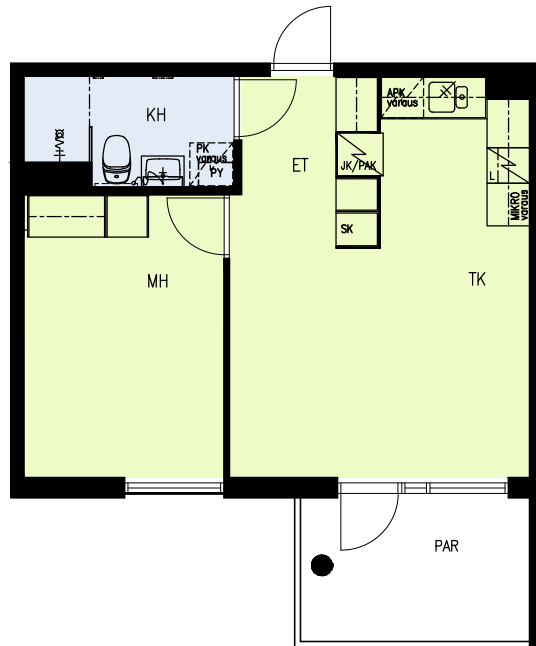

SUOMENSUONTIE 1
00870 Helsinki

1A

- tilavaraus astianpesuk. 600 mm
- liesi lev. 500 mm
- tilavaraus pyykinpesuk. 600 mm

1H+TK 39,5m²

- A 2 2.krs, parveke
- A 6 3.krs, parveke
- A 10 4.krs, parveke

MITTAKAAVA 1:100

MITTAKAAVA 1:100

Arkkitehtitoimisto Küttner Ky
27.04.2022

SUOMENSUONTIE 1

00870 Helsinki

1C

- tilavaraus astianpesuk. 450 mm
- liesi lev. 600 mm
- tilavaraus pyykinpesuk. 600 mm

2H+K 58,5m²

- C26 1.krs, terassi
- C29 2.krs, parveke
- C32 3.krs, parveke

MITTAKAAVA 1:100
1 2 3 4 5m

Arkkitehtitoimisto Küttner Ky
27.04.2022

SUOMENSUONTIE 1

00870 Helsinki

1C

- tilavaus astianpesuk. 600 mm
- liesi lev. 500 mm
- tilavaus pyykinpesuk. 600 mm

1H+TK 39,5m²

C28 2.krs, parveke
C31 3.krs, parveke

MITTAKAAVA 1:100

Arkkitehtitoimisto Küttner Ky
27.04.2022

SUOMENSUONTIE 1
00870 Helsinki

1D

-tilavaraus astianpesuk. 600 mm
-liesi lev. 500 mm
-tilavaraus pyykinpesuk. 600 mm

2H+K 58,5m²

D33 1.krs, terassi
D37 2.krs, parveke
D41 3.krs, parveke