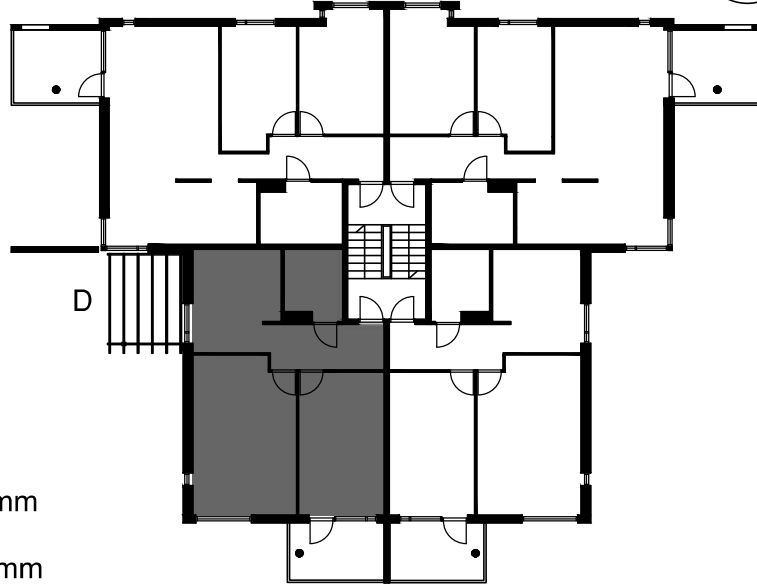

MITTAKAAVA 1:100

Arkkihtitoimisto Küttner Ky
27.04.2022

SUOMENSUONTIE 1

00870 Helsinki

1D

- tilavaraus astianpesuk. 600 mm
- liesi lev. 500 mm
- tilavaraus pyykinpesuk. 600 mm

2H+K 58,5m²

D38 2.krs, parveke