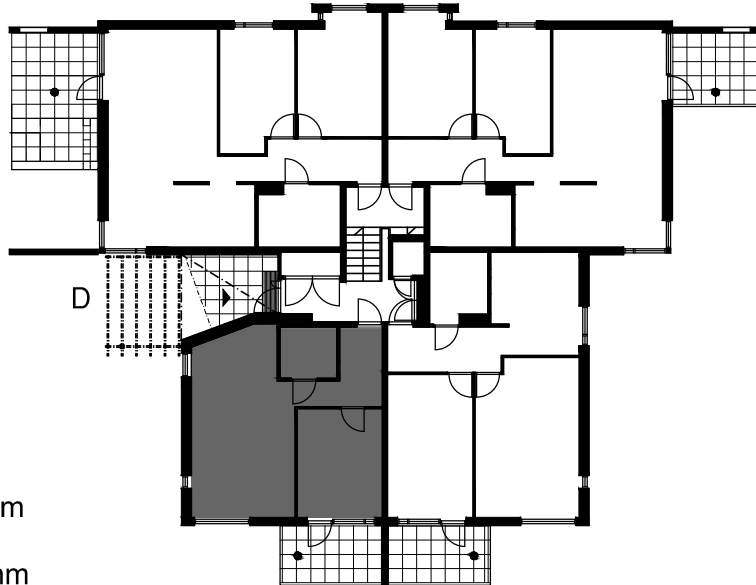

MITTAKAAVA 1:100
1 2 3 4 5m

Arkkitehtitoimisto Küttner Ky
27.04.2022

SUOMENSUONTIE 1
00870 Helsinki

1D

- tilavaraus astianpesuk. 450 mm
- liesi lev. 500 mm
- tilavaraus pyykinpesuk. 600 mm

2H+KK 44,0m²

D34 1.krs, terassi