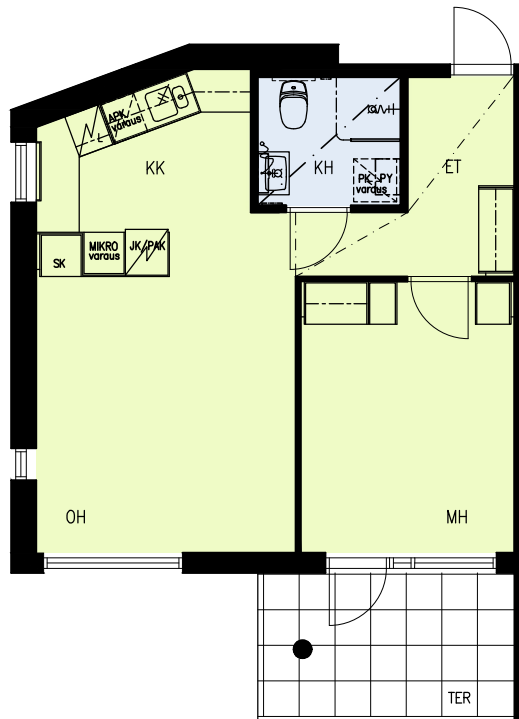

SUOMENSUONTIE 1
00870 Helsinki

1A

- tilavaraus astianpesuk. 600 mm
- liesi lev. 500 mm
- tilavaraus pyykinpesuk. 600 mm

1H+TK 39,5m²

- A 2 2.krs, parveke
- A 6 3.krs, parveke
- A 10 4.krs, parveke

MITTAKAAVA 1:100

MITTAKAAVA 1:100

Arkkitehtitoimisto Küttner Ky
27.04.2022

SUOMENSUONTIE 1
00870 Helsinki

1D

-tilavaraus astianpesuk. 600 mm
-liesi lev. 500 mm
-tilavaraus pyykinpesuk. 600 mm

2H+K 58,5m²

D33 1.krs, terassi
D37 2.krs, parveke
D41 3.krs, parveke

MITTAKAAVA 1:100
1 2 3 4 5m

Arkkitehtitoimisto Küttner Ky
27.04.2022

SUOMENSUONTIE 1
00870 Helsinki

1D

- tilavaraus astianpesuk. 450 mm
- liesi lev. 500 mm
- tilavaraus pyykinpesuk. 600 mm

2H+KK 44,0m²

D34 1.krs, terassi

MITTAKAAVA 1:100

Arkkitehtitoimisto Küttner Ky
27.04.2022

SUOMENSUONTIE 1
00870 Helsinki

1D

- tilavaraus astianpesuk. 600 mm
- liesi lev. 600 mm
- tilavaraus pyykinpesuk. 600 mm

3H+K 71,0m²

- D35 1.krs, terassi
- D39 2.krs, parveke
- D43 3.krs, parveke