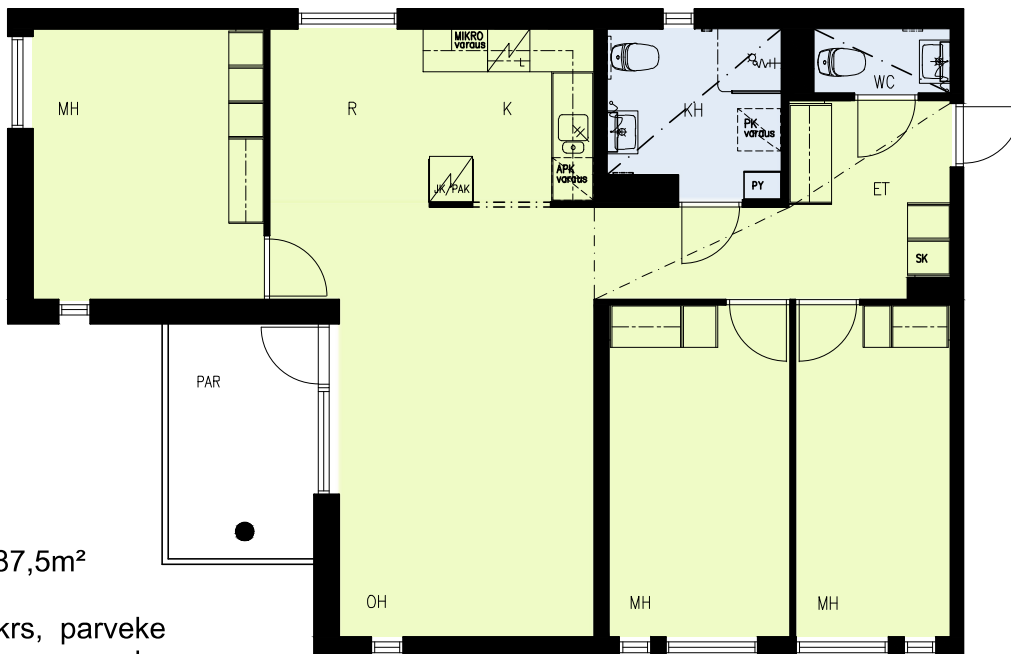

SUOMENSUONTIE 1
00870 Helsinki

1A

-tilavaraus astianpesuk. 600 mm
-liesi lev. 600 mm
-tilavaraus pyykinpesuk. 600 mm

4H+K 87,5m²

A 1 2.krs, parveke
A 5 3.krs, parveke
A 9 4.krs, parveke

MITTAKAAVA 1:100

Arkkihtitoimisto Küttner Ky
27.04.2022

SUOMENSUONTIE 1
00870 Helsinki

1A

- tilavaraus astianpesuk. 600 mm
- liesi lev. 500 mm
- tilavaraus pyykinpesuk. 600 mm

1H+TK 39,5m²

- A 2 2.krs, parveke
- A 6 3.krs, parveke
- A 10 4.krs, parveke

MITTAKAAVA 1:100

Arkkittehtitoimisto Küttner Ky
27.04.2022

SUOMENSUONTIE 1
00870 Helsinki

1A

- tilavaraus astianpesuk. 600 mm
- liesi lev. 500 mm
- tilavaraus pyykinpesuk. 600 mm

2H+K 50,5m²

- A 3 2.krs, parveke
- A 7 3.krs, parveke
- A 11 4.krs, parveke