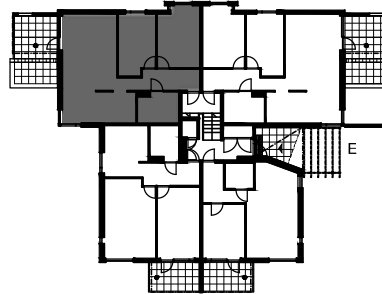

MITTAKAAVA 1:100

Arkkitehtitoimisto Küttner Ky
27.04.2022

SUOMENSUONTIE 1
00870 Helsinki

1E

- tilavaraus astianpesuk. 600 mm
- liesi lev. 600 mm
- tilavaraus pyykinpesuk. 600 mm

3H+K 71,0m²

- E48 1.krs, terassi
- E52 2.krs, parveke
- E56 3.krs, parveke