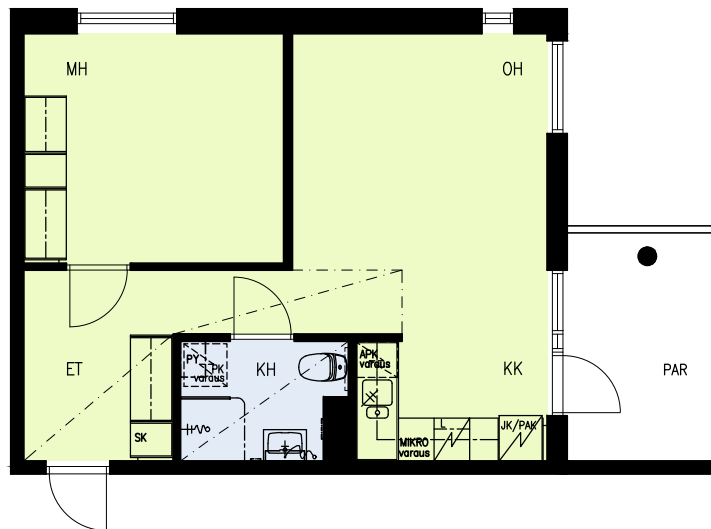

Arkkittehtitoimisto Küttner Ky
27.04.2022

SUOMENSUONTIE 1

00870 Helsinki

1B

- tilavaraus astianpesuk. 600 mm
- liesi lev. 500 mm
- tilavaraus pyykinpesuk. 600 mm

1H+TK 39,5m²

- B14 1.krs, parveke
- B18 2.krs, parveke
- B22 3.krs, parveke

MITTAKAAVA 1:100

Arkkitehtitoimisto Küttner Ky
27.04.2022

SUOMENSUONTIE 1

00870 Helsinki

1B

- tilavaraus astianpesuk. 450 mm
- liesi lev. 500 mm
- tilavaraus pyykinpesuk. 600 mm

2H+KK 43,5m²

- B15 1.krs, parveke
- B19 2.krs, parveke
- B23 3.krs, parveke

MITTAKAAVA 1:100

Arkkittehtitoimisto Küttner Ky
27.04.2022

SUOMENSUONTIE 1
00870 Helsinki

1B

- tilavaraukset astianpesuk. 600 mm
- liesi lev. 600 mm
- tilavaraukset pyykinpesuk. 600 mm

3H+K 77,5m²

- B16 1.krs, parveke
- B20 2.krs, parveke
- B24 3.krs, parveke