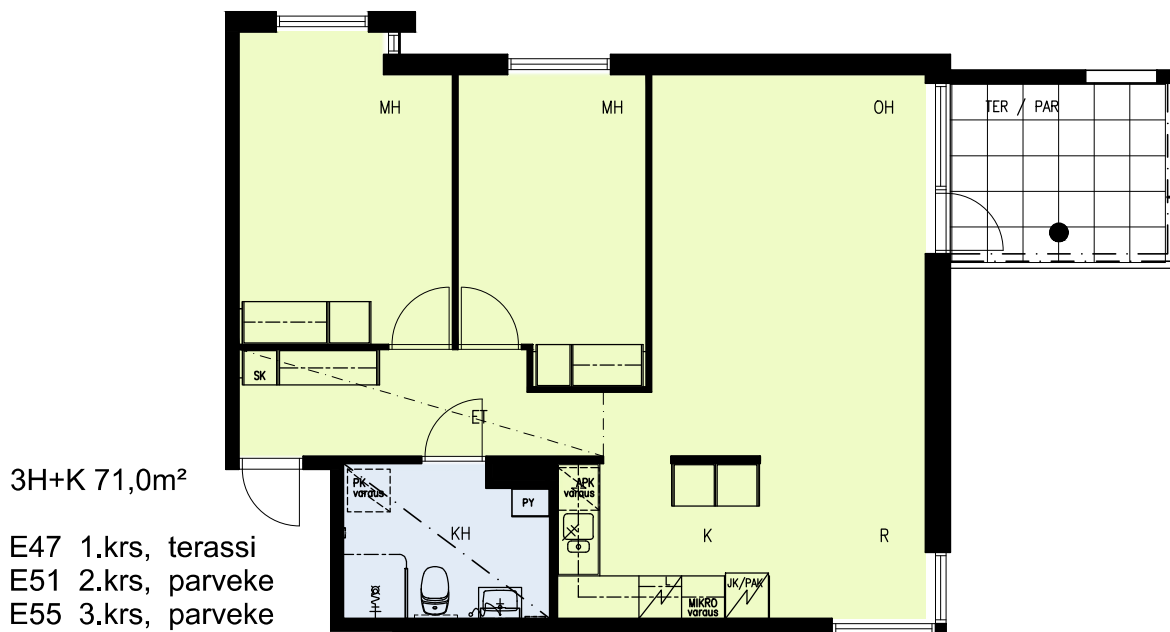

SUOMENSUONTIE 1
00870 Helsinki

1A

-tilavaraus astianpesuk. 600 mm
-liesi lev. 600 mm
-tilavaraus pyykinpesuk. 600 mm

4H+K 87,5m²

A 1 2.krs, parveke
A 5 3.krs, parveke
A 9 4.krs, parveke

MITTAKAAVA 1:100

Arkkihtitoimisto Küttner Ky
27.04.2022

SUOMENSUONTIE 1
00870 Helsinki

1A

- tilavaraus astianpesuk. 600 mm
- liesi lev. 500 mm
- tilavaraus pyykinpesuk. 600 mm

1H+TK 39,5m²

- A 2 2.krs, parveke
- A 6 3.krs, parveke
- A 10 4.krs, parveke

MITTAKAAVA 1:100

2H+KK 44,0m²

E46 1.krs, terassi

Arkkitehtitoimisto Küttner Ky
27.04.2022

SUOMENSUONTIE 1
00870 Helsinki

1E

- tilavaraus astianpesuk. 600 mm
- liesi lev. 600 mm
- tilavaraus pyykinpesuk. 600 mm

3H+K 71,0m²

- E47 1.krs, terassi
- E51 2.krs, parveke
- E55 3.krs, parveke

MITTAKAAVA 1:100

Arkkitehtitoimisto Küttner Ky
27.04.2022

SUOMENSUONTIE 1
00870 Helsinki

1E

- tilavaraus astianpesuk. 600 mm
- liesi lev. 600 mm
- tilavaraus pyykinpesuk. 600 mm

3H+K 71,0m²

- E48 1.krs, terassi
- E52 2.krs, parveke
- E56 3.krs, parveke