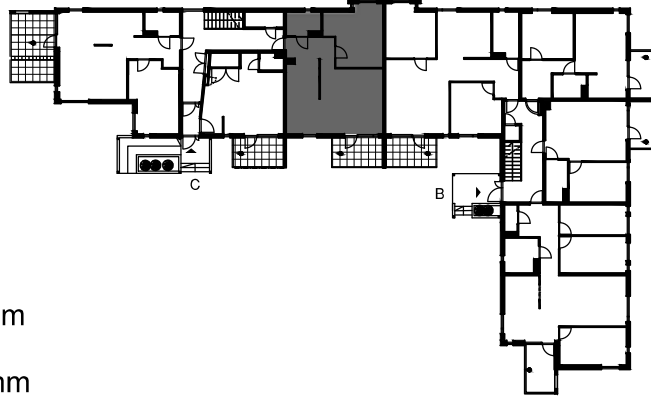

MITTAKAAVA 1:100

Arkkittehtitoimisto Küttner Ky
27.04.2022

SUOMENSUONTIE 1
00870 Helsinki

1B

- tilavaraukset astianpesuk. 600 mm
- liesi lev. 600 mm
- tilavaraukset pyykinpesuk. 600 mm

3H+K 77,5m²

- B16 1.krs, parveke
- B20 2.krs, parveke
- B24 3.krs, parveke

MITTAKAAVA 1:100

Arkkihtitoimisto Küttner Ky
27.04.2022

SUOMENSUONTIE 1

00870 Helsinki

1C

- tilavaraus astianpesuk. 600 mm
- liesi lev. 600 mm
- tilavaraus pyykinpesuk. 600 mm

2H+K 58,5m²

- C25 1.krs, terassi
- C27 2.krs, parveke
- C30 3.krs, parveke

MITTAKAAVA 1:100

Arkkitehtitoimisto Küttner Ky
27.04.2022

SUOMENSUONTIE 1

00870 Helsinki

1C

- tilavaraus astianpesuk. 450 mm
- liesi lev. 600 mm
- tilavaraus pyykinpesuk. 600 mm

2H+K 58,5m²

- C26 1.krs, terassi
- C29 2.krs, parveke
- C32 3.krs, parveke