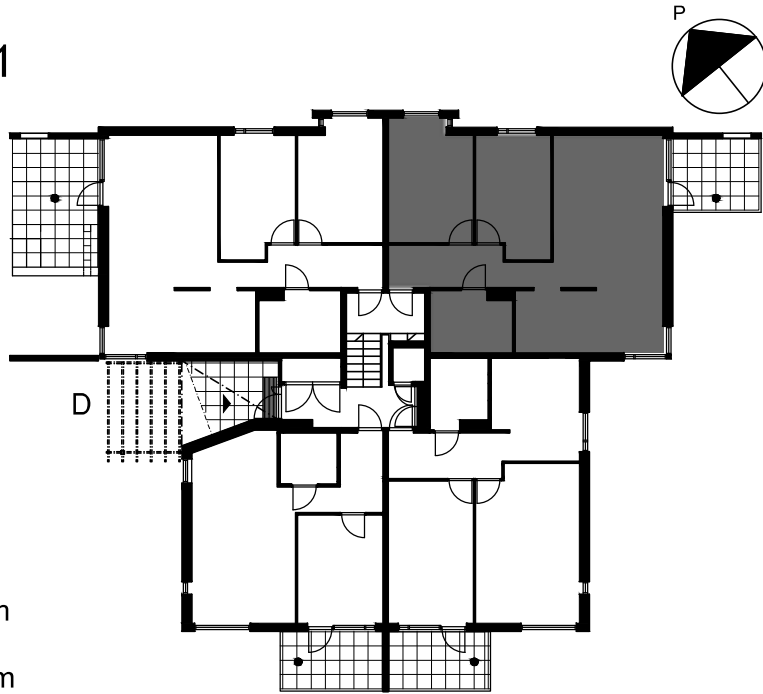

MITTAKAAVA 1:100

Arkkittehtitoimisto Küttner Ky
27.04.2022

SUOMENSUONTIE 1
00870 Helsinki

1D

- tilavaraus astianpesuk. 600 mm
- liesi lev. 600 mm
- tilavaraus pyykinpesuk. 600 mm

3H+K 71,0m²

- D36 1.krs, terassi
- D40 2.krs, parveke
- D44 3.krs, parveke

MITTAKAAVA 1:100

Arkkihtitoimisto Küttner Ky
27.04.2022

SUOMENSUONTIE 1

00870 Helsinki

1D

- tilavaraus astianpesuk. 600 mm
- liesi lev. 500 mm
- tilavaraus pyykinpesuk. 600 mm

2H+K 58,5m²

D38 2.krs, parveke