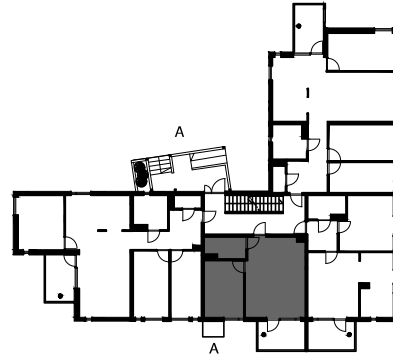

SUOMENSUONTIE 1
00870 Helsinki

1A

-tilavaraus astianpesuk. 600 mm
-liesi lev. 600 mm
-tilavaraus pyykinpesuk. 600 mm

4H+K 87,5m²

A 1 2.krs, parveke
A 5 3.krs, parveke
A 9 4.krs, parveke

MITTAKAAVA 1:100

Arkkihtitoimisto Küttner Ky
27.04.2022

SUOMENSUONTIE 1
00870 Helsinki

1A

- tilavaraus astianpesuk. 600 mm
- liesi lev. 500 mm
- tilavaraus pyykinpesuk. 600 mm

1H+TK 39,5m²

- A 2 2.krs, parveke
- A 6 3.krs, parveke
- A 10 4.krs, parveke

MITTAKAAVA 1:100