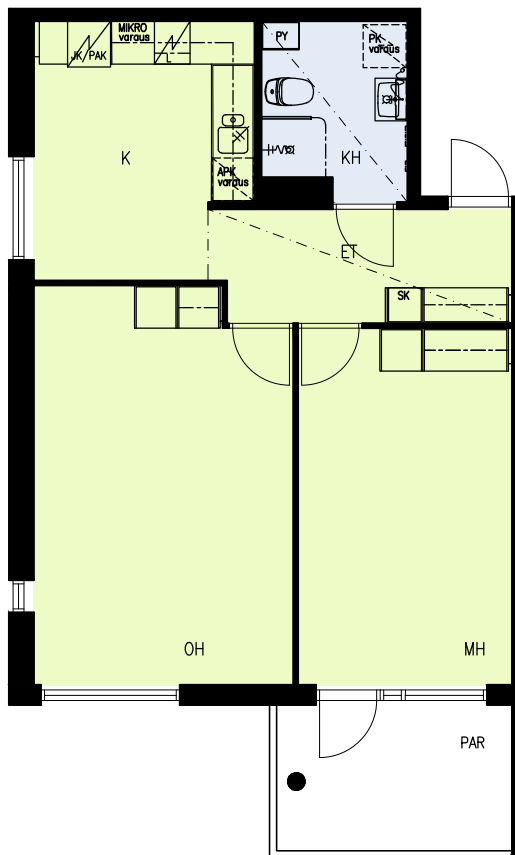

SUOMENSUONTIE 1
00870 Helsinki

1A

- tilavaraus astianpesuk. 600 mm
- liesi lev. 500 mm
- tilavaraus pyykinpesuk. 600 mm

1H+TK 39,5m²

- A 2 2.krs, parveke
- A 6 3.krs, parveke
- A 10 4.krs, parveke

MITTAKAAVA 1:100

MITTAKAAVA 1:100

Arkkittehtitoimisto Küttner Ky
27.04.2022

SUOMENSUONTIE 1
00870 Helsinki

1D

- tilavaraus astianpesuk. 600 mm
- liesi lev. 600 mm
- tilavaraus pyykinpesuk. 600 mm

3H+K 71,0m²

- D36 1.krs, terassi
- D40 2.krs, parveke
- D44 3.krs, parveke

MITTAKAAVA 1:100

Arkkihtitoimisto Küttner Ky
27.04.2022

SUOMENSUONTIE 1

00870 Helsinki

1D

- tilavaraus astianpesuk. 600 mm
- liesi lev. 500 mm
- tilavaraus pyykinpesuk. 600 mm

2H+K 58,5m²

D38 2.krs, parveke

D42 3.krs, parveke

MITTAKAAVA 1:100

Arkkitehtitoimisto Küttner Ky
27.04.2022

SUOMENSUONTIE 1
00870 Helsinki

1E

- tilavaraus astianpesuk. 600 mm
- liesi lev. 500 mm
- tilavaraus pyykinpesuk. 600 mm

2H+K 58,5m²