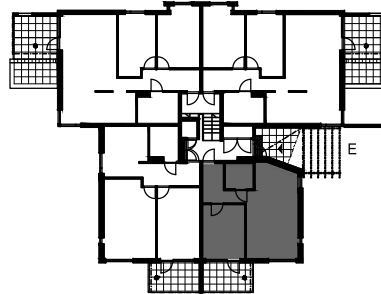

- E45 1.krs, terassi
- E49 2.krs, parveke
- E53 3.krs, parveke

MITTAKAAVA 1:100
1 2 3 4 5m

Arkkitehtitoimisto Küttner Ky
27.04.2022

SUOMENSUONTIE 1
00870 Helsinki

1E

- tilavaraus astianpesuk. 450 mm
- liesi lev. 500 mm
- tilavaraus pyykinpesuk. 600 mm