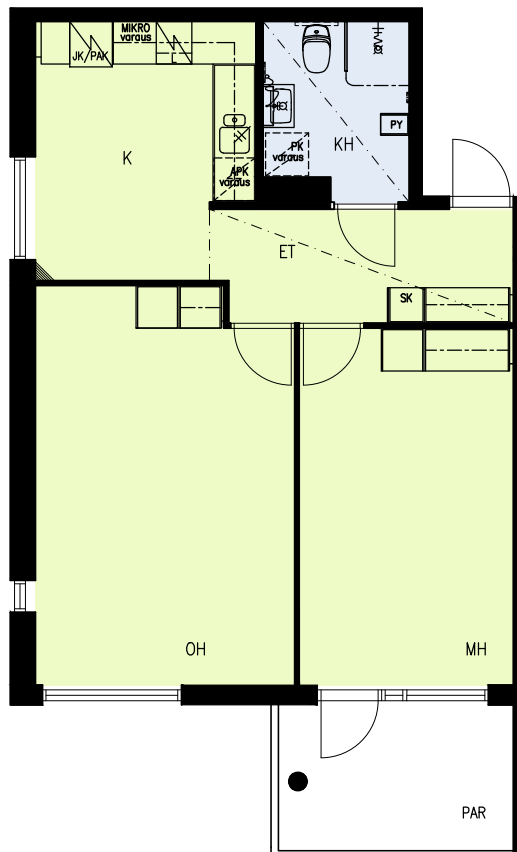

SUOMENSUONTIE 1
00870 Helsinki

1A

- tilavaraus astianpesuk. 600 mm
- liesi lev. 500 mm
- tilavaraus pyykinpesuk. 600 mm

1H+TK 39,5m²

- A 2 2.krs, parveke
- A 6 3.krs, parveke
- A 10 4.krs, parveke

MITTAKAAVA 1:100

MITTAKAAVA 1:100

Arkkihtitoimisto Küttner Ky
27.04.2022

SUOMENSUONTIE 1

00870 Helsinki

1D

- tilavaraus astianpesuk. 600 mm
- liesi lev. 500 mm
- tilavaraus pyykinpesuk. 600 mm

2H+K 58,5m²

D38 2.krs, parveke

D42 3.krs, parveke

MITTAKAAVA 1:100

Arkkitehtitoimisto Küttner Ky
27.04.2022

SUOMENSUONTIE 1
00870 Helsinki

1E

- tilavaraus astianpesuk. 600 mm
- liesi lev. 500 mm
- tilavaraus pyykinpesuk. 600 mm

2H+K 58,5m²

- E45 1.krs, terassi
- E49 2.krs, parveke
- E53 3.krs, parveke

MITTAKAAVA 1:100
1 2 3 4 5m

Arkkitehtitoimisto Küttner Ky
27.04.2022

SUOMENSUONTIE 1
00870 Helsinki

1E

- tilavaraus astianpesuk. 450 mm
- liesi lev. 500 mm
- tilavaraus pyykinpesuk. 600 mm