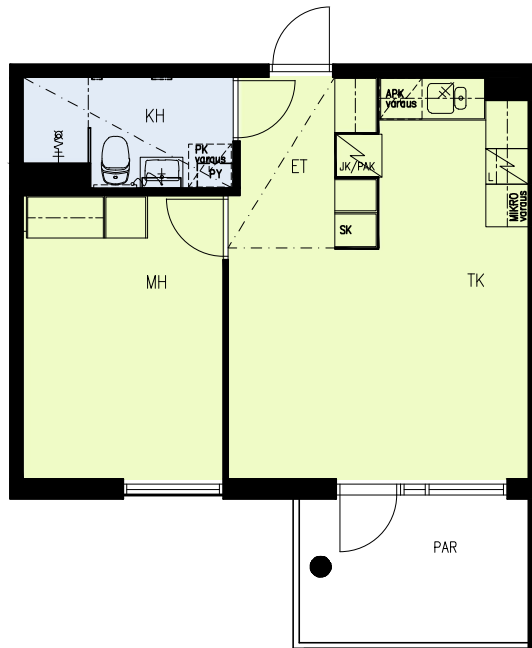

SUOMENSUONTIE 1
00870 Helsinki

1A

-tilavaraus astianpesuk. 600 mm
-liesi lev. 600 mm
-tilavaraus pyykinpesuk. 600 mm

4H+K 87,5m²

A 1 2.krs, parveke
A 5 3.krs, parveke
A 9 4.krs, parveke

MITTAKAAVA 1:100

Arkkihtitoimisto Küttner Ky
27.04.2022

SUOMENSUONTIE 1
00870 Helsinki

1A

- tilavaraus astianpesuk. 600 mm
- liesi lev. 500 mm
- tilavaraus pyykinpesuk. 600 mm

1H+TK 39,5m²

- A 2 2.krs, parveke
- A 6 3.krs, parveke
- A 10 4.krs, parveke

MITTAKAAVA 1:100

Arkkittehtitoimisto Küttner Ky
27.04.2022

SUOMENSUONTIE 1
00870 Helsinki

1A

- tilavaraus astianpesuk. 600 mm
- liesi lev. 500 mm
- tilavaraus pyykinpesuk. 600 mm

2H+K 50,5m²

- A 3 2.krs, parveke
- A 7 3.krs, parveke
- A 11 4.krs, parveke