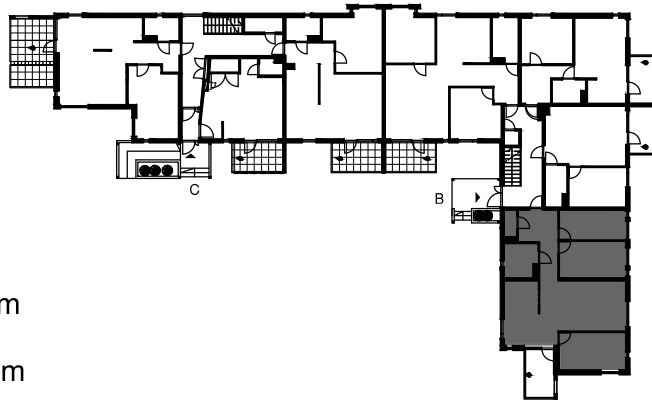

MITTAKAAVA 1:100

Arkkitehtitoimisto Küttner Ky
27.04.2022

SUOMENSUONTIE 1
00870 Helsinki

1B

- tilavaraus astianpesuk. 600 mm
- liesi lev. 600 mm
- tilavaraus pyykinpesuk. 600 mm

4H+K 87,5m²

- B13 1.krs, parveke
- B17 2.krs, parveke
- B21 3.krs, parveke

Arkkittehtitoimisto Küttner Ky
27.04.2022

SUOMENSUONTIE 1

00870 Helsinki

1B

- tilavaraus astianpesuk. 600 mm
- liesi lev. 500 mm
- tilavaraus pyykinpesuk. 600 mm

1H+TK 39,5m²

- B14 1.krs, parveke
- B18 2.krs, parveke
- B22 3.krs, parveke