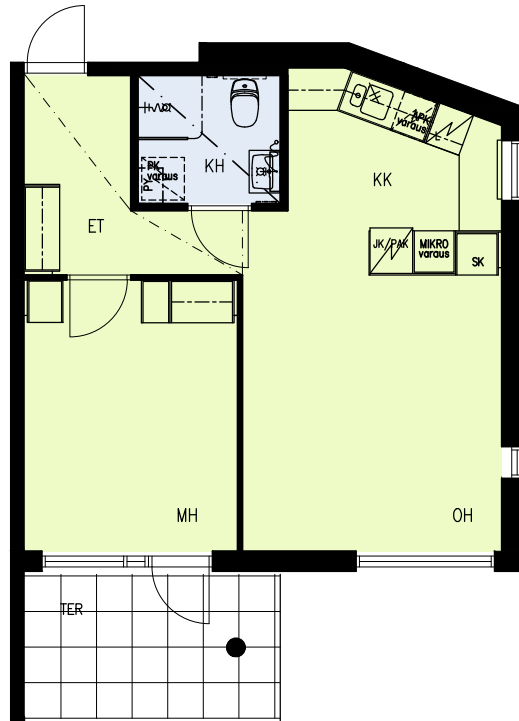

SUOMENSUONTIE 1
00870 Helsinki

1A

- tilavaraus astianpesuk. 600 mm
- liesi lev. 500 mm
- tilavaraus pyykinpesuk. 600 mm

1H+TK 39,5m²

- A 2 2.krs, parveke
- A 6 3.krs, parveke
- A 10 4.krs, parveke

MITTAKAAVA 1:100

D42 3.krs, parveke

MITTAKAAVA 1:100

Arkkitehtitoimisto Küttner Ky
27.04.2022

SUOMENSUONTIE 1
00870 Helsinki

1E

- tilavaraus astianpesuk. 600 mm
- liesi lev. 500 mm
- tilavaraus pyykinpesuk. 600 mm

2H+K 58,5m²

- E45 1.krs, terassi
- E49 2.krs, parveke
- E53 3.krs, parveke

MITTAKAAVA 1:100
1 2 3 4 5m

Arkkitehtitoimisto Küttner Ky
27.04.2022

SUOMENSUONTIE 1
00870 Helsinki

1E

- tilavaraus astianpesuk. 450 mm
- liesi lev. 500 mm
- tilavaraus pyykinpesuk. 600 mm

2H+KK 44,0m²

E46 1.krs, terassi

Arkkitehtitoimisto Küttner Ky
27.04.2022

SUOMENSUONTIE 1
00870 Helsinki

1E

- tilavaraus astianpesuk. 600 mm
- liesi lev. 600 mm
- tilavaraus pyykinpesuk. 600 mm

3H+K 71,0m²

- E47 1.krs, terassi
- E51 2.krs, parveke
- E55 3.krs, parveke