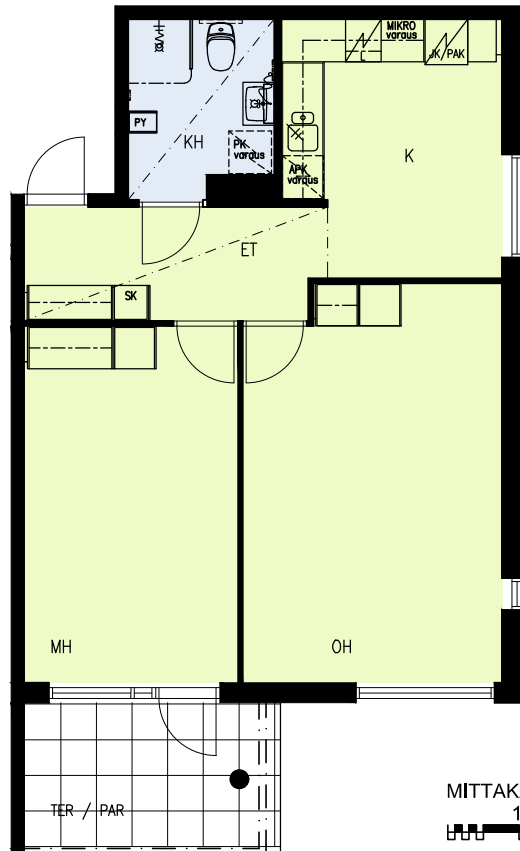

SUOMENSUONTIE 1
00870 Helsinki

1A

- tilavaraus astianpesuk. 600 mm
- liesi lev. 500 mm
- tilavaraus pyykinpesuk. 600 mm

1H+TK 39,5m²

- A 2 2.krs, parveke
- A 6 3.krs, parveke
- A 10 4.krs, parveke

MITTAKAAVA 1:100

MITTAKAAVA 1:100
1 2 3 4 5m

Arkkitehtitoimisto Küttner Ky
27.04.2022

SUOMENSUONTIE 1

00870 Helsinki

1C

- tilavaus astianpesuk. 600 mm
- liesi lev. 500 mm
- tilavaus pyykinpesuk. 600 mm

1H+TK 39,5m²

C28 2.krs, parveke
C31 3.krs, parveke

MITTAKAAVA 1:100

Arkkitehtitoimisto Küttner Ky
27.04.2022

SUOMENSUONTIE 1
00870 Helsinki

1D

-tilavaraus astianpesuk. 600 mm
-liesi lev. 500 mm
-tilavaraus pyykinpesuk. 600 mm

2H+K 58,5m²

D33 1.krs, terassi
D37 2.krs, parveke
D41 3.krs, parveke

MITTAKAAVA 1:100
1 2 3 4 5m

Arkkitehtitoimisto Küttner Ky
27.04.2022

SUOMENSUONTIE 1
00870 Helsinki

1D

- tilavaraus astianpesuk. 450 mm
- liesi lev. 500 mm
- tilavaraus pyykinpesuk. 600 mm

2H+KK 44,0m²

D34 1.krs, terassi