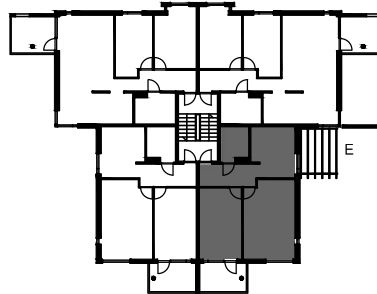

MITTAKAAVA 1:100

Arkkittehtitoimisto Küttner Ky
27.04.2022

SUOMENSUONTIE 1
00870 Helsinki

1E

- tilavaraus astianpesuk. 600 mm
- liesi lev. 500 mm
- tilavaraus pyykinpesuk. 600 mm

2H+K 58,5m²

E50 2.krs, parveke