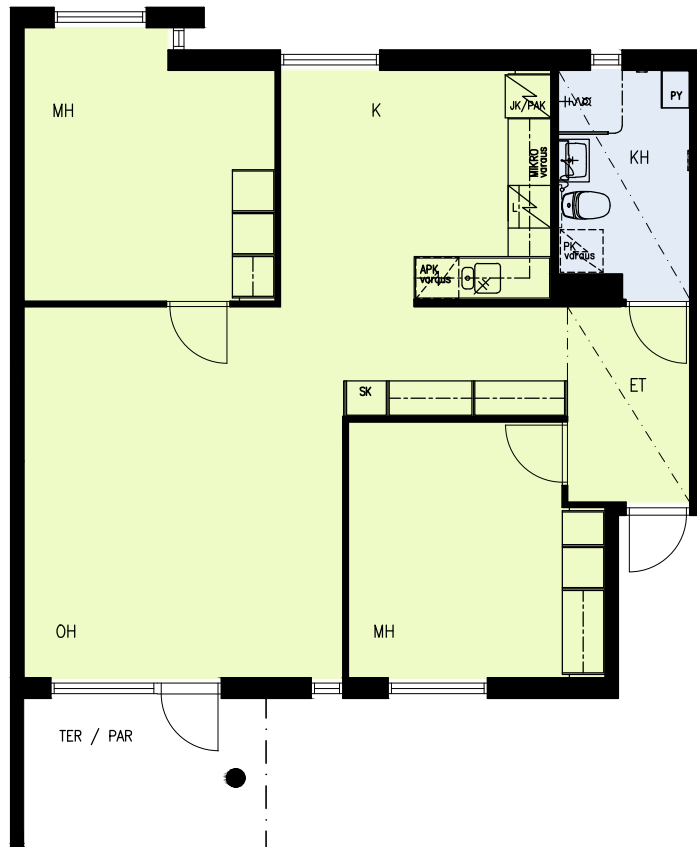

SUOMENSUONTIE 1
00870 Helsinki

1A

- tilavaraus astianpesuk. 600 mm
- liesi lev. 500 mm
- tilavaraus pyykinpesuk. 600 mm

1H+TK 39,5m²

- A 2 2.krs, parveke
- A 6 3.krs, parveke
- A 10 4.krs, parveke

MITTAKAAVA 1:100

MITTAKAAVA 1:100

Arkkitehtitoimisto Küttner Ky
27.04.2022

SUOMENSUONTIE 1

00870 Helsinki

1B

- tilavaraus astianpesuk. 450 mm
- liesi lev. 500 mm
- tilavaraus pyykinpesuk. 600 mm

2H+KK 43,5m²

- B15 1.krs, parveke
- B19 2.krs, parveke
- B23 3.krs, parveke

MITTAKAAVA 1:100

Arkkittehtitoimisto Küttner Ky
27.04.2022

SUOMENSUONTIE 1
00870 Helsinki

1B

- tilavaraukset astianpesuk. 600 mm
- liesi lev. 600 mm
- tilavaraukset pyykinpesuk. 600 mm

3H+K 77,5m²

- B16 1.krs, parveke
- B20 2.krs, parveke
- B24 3.krs, parveke

MITTAKAAVA 1:100

Arkkihtitoimisto Küttner Ky
27.04.2022

SUOMENSUONTIE 1

00870 Helsinki

1C

- tilavaraus astianpesuk. 600 mm
- liesi lev. 600 mm
- tilavaraus pyykinpesuk. 600 mm

2H+K 58,5m²

- C25 1.krs, terassi
- C27 2.krs, parveke
- C30 3.krs, parveke