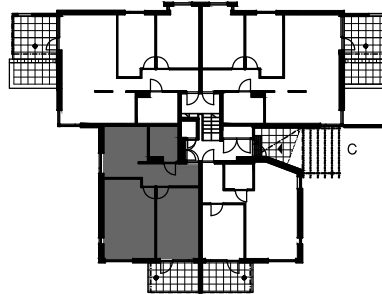

3H+K 71,0m<sup>2</sup>

B123 2.krs, parveke  
B127 3.krs, parveke

Arkkitehtitoimisto Küttner Ky  
27.04.2022

SUOMENSUONTIE 9  
00870 Helsinki

9C

- tilavaraus astianpesuk. 600 mm
- liesi lev. 500 mm
- tilavaraus pyykinpesuk. 600 mm