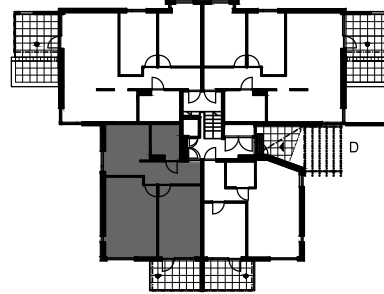

2H+K 58,5m<sup>2</sup>

C133 2.krs, parveke  
C137 3.krs, parveke

Arkkitehtitoimisto Küttner Ky  
27.04.2022

SUOMENSUONTIE 9  
00870 Helsinki

9D

- tilavaraus astianpesuk. 600 mm
- liesi lev. 500 mm
- tilavaraus pyykinpesuk. 600 mm