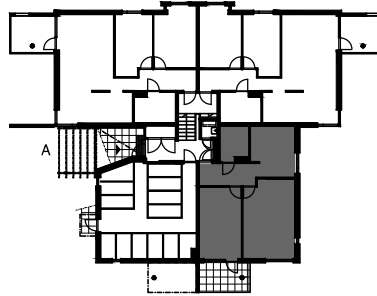

SUOMENSUONTIE 9  
00870 Helsinki

9A

- tilavaus astianpesuk. 600 mm
- liesi lev. 500 mm
- tilavaus pyykinpesuk. 600 mm

2H+K 58,5m<sup>2</sup>

- A109 1.krs, terassi
- A112 2.krs, parveke
- A116 3.krs, parveke