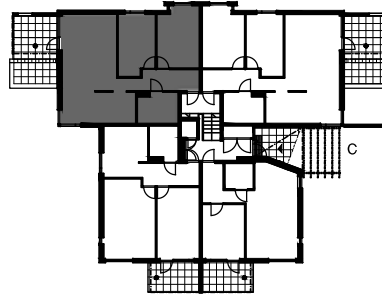

3H+K 71,0m<sup>2</sup>

- C130 1.krs, terassi
- C134 2.krs, parveke
- C138 3.krs, parveke

MITTAKAAVA 1:100

Arkkitehtitoimisto Küttner Ky  
27.04.2022

SUOMENSUONTIE 9  
00870 Helsinki

9C

- tilavaraus astianpesuk. 600 mm
- liesi lev. 600 mm
- tilavaraus pyykinpesuk. 600 mm