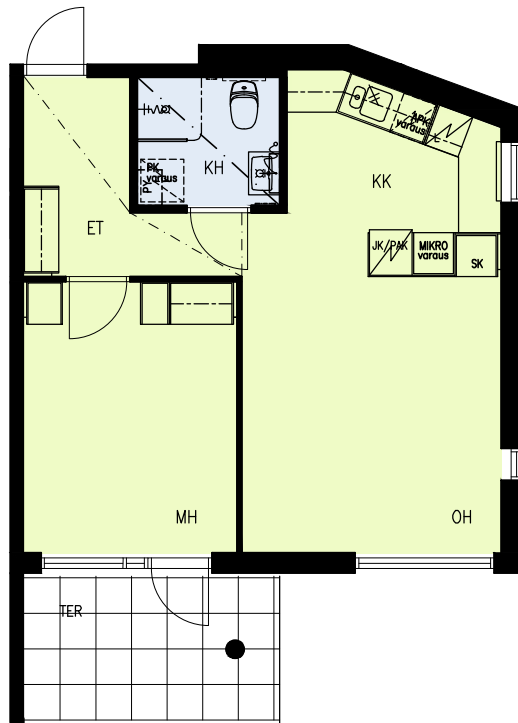

SUOMENSUONTIE 9  
00870 Helsinki

9A

- tilavaus astianpesuk. 600 mm
- liesi lev. 500 mm
- tilavaus pyykinpesuk. 600 mm

2H+K 58,5m<sup>2</sup>

- A109 1.krs, terassi
- A112 2.krs, parveke
- A116 3.krs, parveke

3H+K 71,0m<sup>2</sup>

B123 2.krs, parveke  
B127 3.krs, parveke

Arkkitehtitoimisto Küttner Ky  
27.04.2022

SUOMENSUONTIE 9  
00870 Helsinki

9C

- tilavaraus astianpesuk. 600 mm
- liesi lev. 500 mm
- tilavaraus pyykinpesuk. 600 mm

2H+K 58,5m<sup>2</sup>

- C128 1.krs, terassi
- C132 2.krs, parveke
- C136 3.krs, parveke

MITTAKAAVA 1:100  
1 2 3 4 5m

Arkitehtitoimisto Küttner Ky  
27.04.2022

SUOMENSUONTIE 9  
00870 Helsinki

9C

- tilavaraus astianpesuk. 450 mm
- liesi lev. 500 mm
- tilavaraus pyykinpesuk. 600 mm

2H+KK 44,0m<sup>2</sup>

C129 1.krs, terassi

MITTAKAAVA 1:100

Arkitehtitoimisto Küttner Ky  
27.04.2022

SUOMENSUONTIE 9  
00870 Helsinki

9C

- tilavaraus astianpesuk. 600 mm
- liesi lev. 600 mm
- tilavaraus pyykinpesuk. 600 mm