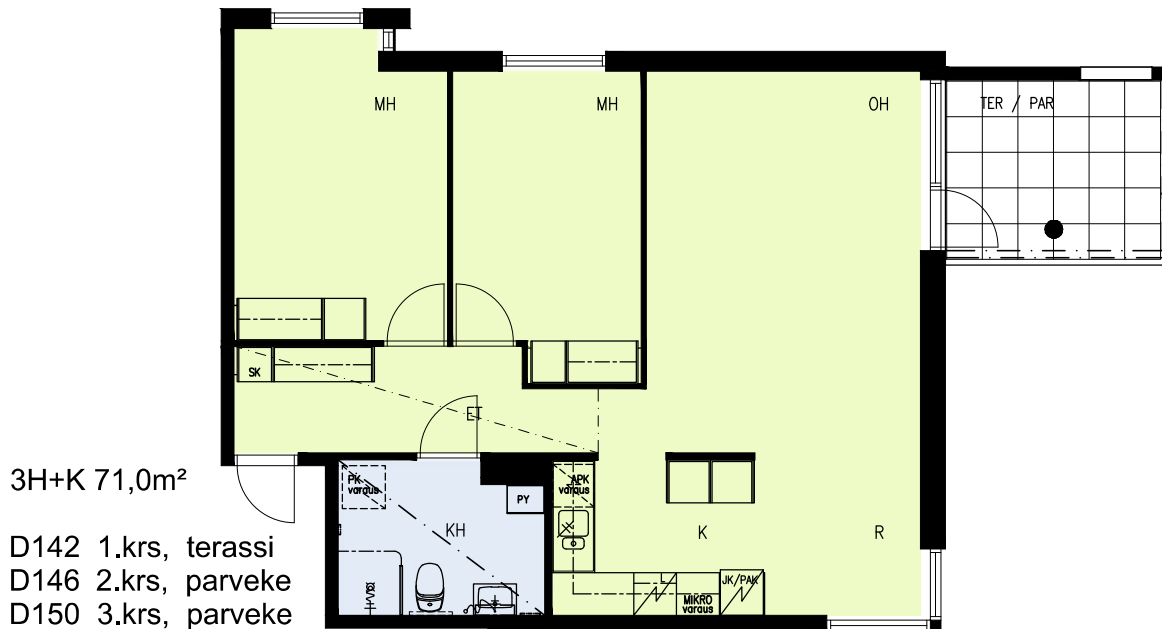

SUOMENSUONTIE 9  
00870 Helsinki

9A

- tilavaus astianpesuk. 600 mm
- liesi lev. 500 mm
- tilavaus pyykinpesuk. 600 mm

2H+K 58,5m<sup>2</sup>

- A109 1.krs, terassi
- A112 2.krs, parveke
- A116 3.krs, parveke

2H+KK 44,0m<sup>2</sup>

D141 1.krs, terassi

MITTAKAAVA 1:100

Arkitehtitoimisto Küttner Ky  
27.04.2022

SUOMENSUONTIE 9  
00870 Helsinki

9D

- tilavaraus astianpesuk. 600 mm
- liesi lev. 600 mm
- tilavaraus pyykinpesuk. 600 mm

MITTAKAAVA 1:100  
1 2 3 4 5m

Arkkitehtitoimisto Küttner Ky  
27.04.2022

SUOMENSUONTIE 9  
00870 Helsinki

9D

- tilavaraus astianpesuk. 600 mm
- liesi lev. 600 mm
- tilavaraus pyykinpesuk. 600 mm

3H+K 71,0m<sup>2</sup>