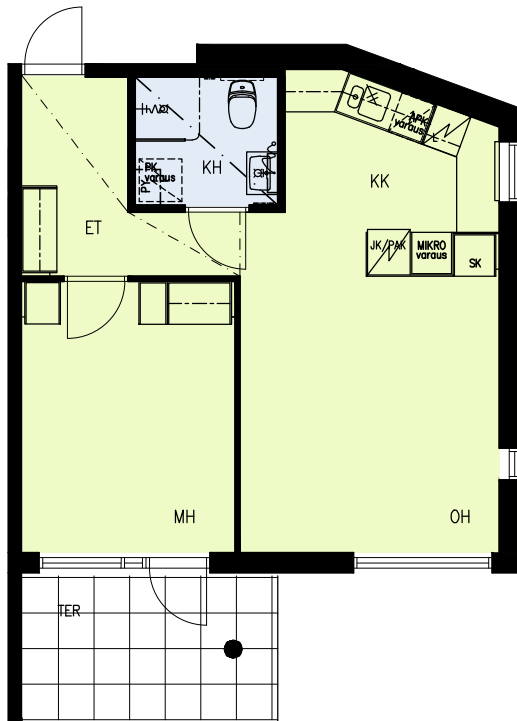

SUOMENSUONTIE 9  
00870 Helsinki

9A

- tilavaus astianpesuk. 600 mm
- liesi lev. 500 mm
- tilavaus pyykinpesuk. 600 mm

2H+K 58,5m<sup>2</sup>

- A109 1.krs, terassi
- A112 2.krs, parveke
- A116 3.krs, parveke

2H+K 58,5m<sup>2</sup>

C133 2.krs, parveke  
C137 3.krs, parveke

Arkkitehtitoimisto Küttner Ky  
27.04.2022

SUOMENSUONTIE 9  
00870 Helsinki

9D

- tilavaraus astianpesuk. 600 mm
- liesi lev. 500 mm
- tilavaraus pyykinpesuk. 600 mm

2H+K 58,5m<sup>2</sup>

- D140 1.krs, terassi
- D144 2.krs, parveke
- D148 3.krs, parveke

Arkitehtitoimisto Küttner Ky  
27.04.2022

SUOMENSUONTIE 9  
00870 Helsinki

9D

- tilavaraus astianpesuk. 450 mm
- liesi lev. 500 mm
- tilavaraus pyykinpesuk. 600 mm

2H+KK 44,0m<sup>2</sup>

D141 1.krs, terassi

MITTAKAAVA 1:100

Arkitehtitoimisto Küttner Ky  
27.04.2022

SUOMENSUONTIE 9  
00870 Helsinki

9D

- tilavaraus astianpesuk. 600 mm
- liesi lev. 600 mm
- tilavaraus pyykinpesuk. 600 mm