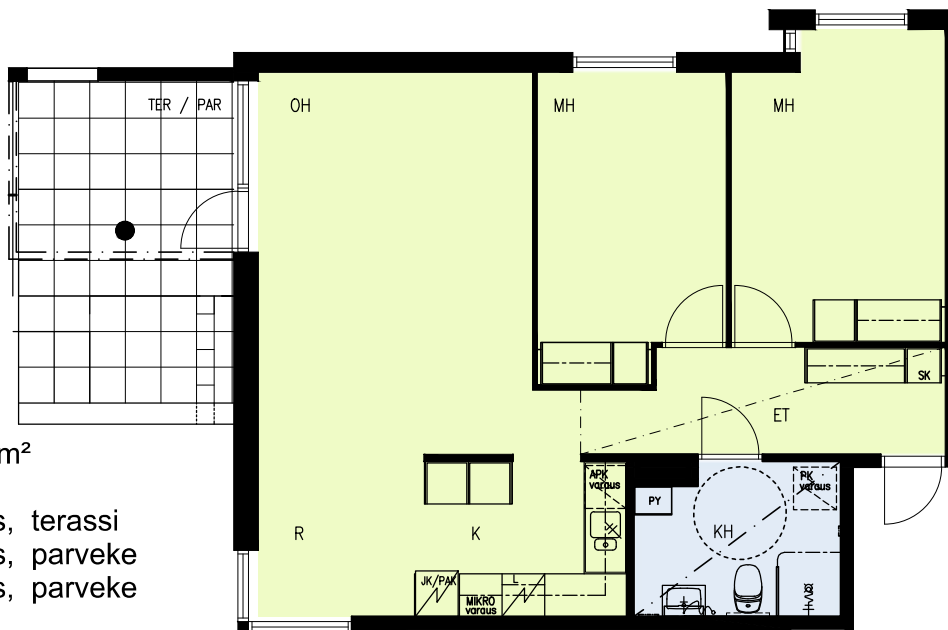

SUOMENSUONTIE 9  
00870 Helsinki

9A

- tilavaus astianpesuk. 600 mm
- liesi lev. 500 mm
- tilavaus pyykinpesuk. 600 mm

2H+K 58,5m<sup>2</sup>

- A109 1.krs, terassi
- A112 2.krs, parveke
- A116 3.krs, parveke

MITTAKAAVA 1:100  
1 2 3 4 5m

Arkkihtitoimisto Küttner Ky  
27.04.2022

SUOMENSUONTIE 9  
00870 Helsinki

9A

- tilavaraus astianpesuk. 600 mm
- liesi lev. 600 mm
- tilavaraus pyykinpesuk. 600 mm

3H+K 71,0m<sup>2</sup>

- A110 1.krs, terassi
- A114 2.krs, parveke
- A118 3.krs, parveke

MITTAKAAVA 1:100  
1 2 3 4 5m

Arkkittehtitoimisto Küttner Ky  
27.04.2022

SUOMENSUONTIE 9  
00870 Helsinki

9A

- tilavaraus astianpesuk. 600 mm
- liesi lev. 600 mm
- tilavaraus pyykinpesuk. 600 mm

3H+K 71,0m<sup>2</sup>

- A111 1.krs, terassi
- A115 2.krs, parveke
- A119 3.krs, parveke

Arkkihtitoimisto Küttner Ky  
27.04.2022

SUOMENSUONTIE 9  
00870 Helsinki

9A

- tilavaraus astianpesuk. 600 mm
- liesi lev. 500 mm
- tilavaraus pyykinpesuk. 600 mm