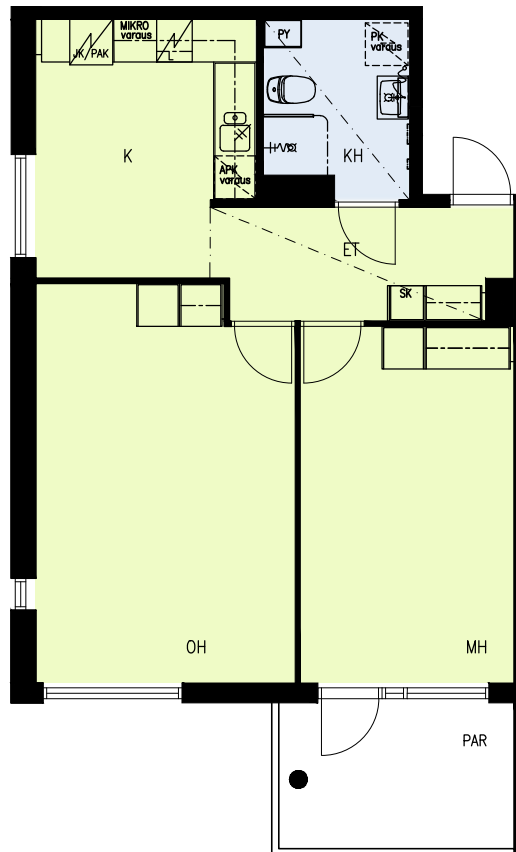

SUOMENSUONTIE 9  
00870 Helsinki

9A

- tilavaus astianpesuk. 600 mm
- liesi lev. 500 mm
- tilavaus pyykinpesuk. 600 mm

2H+K 58,5m<sup>2</sup>

- A109 1.krs, terassi
- A112 2.krs, parveke
- A116 3.krs, parveke

- A110 1.krs, terassi
- A114 2.krs, parveke
- A118 3.krs, parveke

MITTAKAAVA 1:100  
1 2 3 4 5m

Arkkittehtitoimisto Küttner Ky  
27.04.2022

SUOMENSUONTIE 9  
00870 Helsinki

9A

- tilavaraus astianpesuk. 600 mm
- liesi lev. 600 mm
- tilavaraus pyykinpesuk. 600 mm

3H+K 71,0m<sup>2</sup>

- A111 1.krs, terassi
- A115 2.krs, parveke
- A119 3.krs, parveke

Arkkihtitoimisto Küttner Ky  
27.04.2022

SUOMENSUONTIE 9  
00870 Helsinki

9A

- tilavaraus astianpesuk. 600 mm
- liesi lev. 500 mm
- tilavaraus pyykinpesuk. 600 mm

2H+K 58,0m<sup>2</sup>

A113 2.krs, parveke  
A117 3.krs, parveke

MITTAKAAVA 1:100  
1 2 3 4 5m

Arkkitehtitoimisto Küttner Ky  
27.04.2022

SUOMENSUONTIE 9  
00870 Helsinki

9B

- tilavaus astianpesuk. 600 mm
- liesi lev. 500 mm
- tilavaus pyykinpesuk. 600 mm