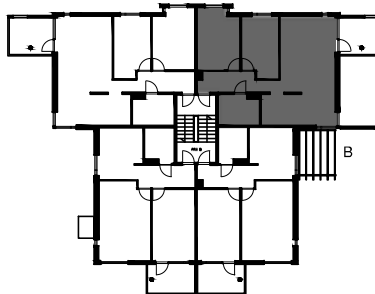

2H+K 58,0m<sup>2</sup>

B121 2.krs, parveke  
B125 3.krs, parveke

Arkitehtitoimisto Küttner Ky  
27.04.2022

SUOMENSUONTIE 9  
00870 Helsinki

9B

- tilavaus astianpesuk. 600 mm
- liesi lev. 600 mm
- tilavaus pyykinpesuk. 600 mm