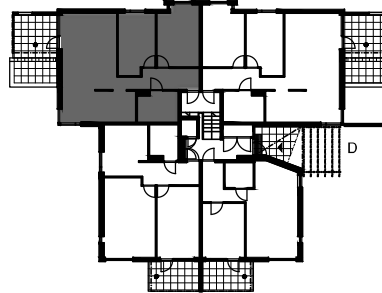

MITTAKAAVA 1:100  
1 2 3 4 5m

Arkkitehtitoimisto Küttner Ky  
27.04.2022

SUOMENSUONTIE 9  
00870 Helsinki

9D

- tilavaraus astianpesuk. 600 mm
- liesi lev. 600 mm
- tilavaraus pyykinpesuk. 600 mm

3H+K 71,0m<sup>2</sup>