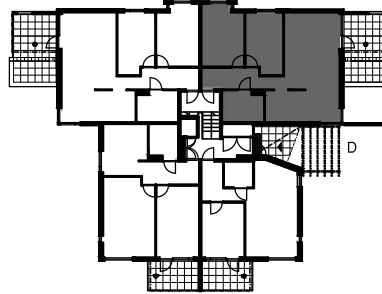

2H+KK 44,0m<sup>2</sup>

D141 1.krs, terassi

MITTAKAAVA 1:100

Arkitehtitoimisto Küttner Ky  
27.04.2022

SUOMENSUONTIE 9  
00870 Helsinki

9D

- tilavaraus astianpesuk. 600 mm
- liesi lev. 600 mm
- tilavaraus pyykinpesuk. 600 mm