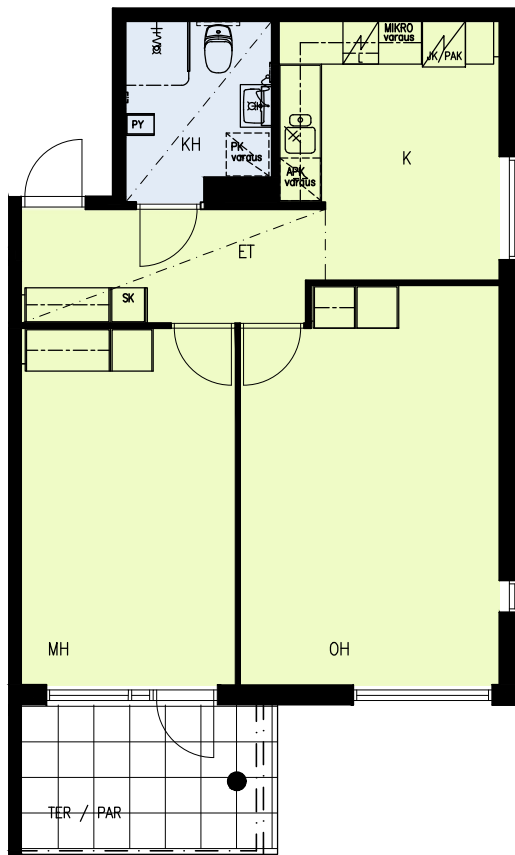

SUOMENSUONTIE 9  
00870 Helsinki

9A

- tilavaus astianpesuk. 600 mm
- liesi lev. 500 mm
- tilavaus pyykinpesuk. 600 mm

2H+K 58,5m<sup>2</sup>

- A109 1.krs, terassi
- A112 2.krs, parveke
- A116 3.krs, parveke

MITTAKAAVA 1:100  
1 2 3 4 5m

Arkkihtitoimisto Küttner Ky  
27.04.2022

SUOMENSUONTIE 9  
00870 Helsinki

9A

- tilavaraus astianpesuk. 600 mm
- liesi lev. 600 mm
- tilavaraus pyykinpesuk. 600 mm

3H+K 71,0m<sup>2</sup>

- A110 1.krs, terassi
- A114 2.krs, parveke
- A118 3.krs, parveke

MITTAKAAVA 1:100  
1 2 3 4 5m

Arkkittehtitoimisto Küttner Ky  
27.04.2022

SUOMENSUONTIE 9  
00870 Helsinki

9A

- tilavaraus astianpesuk. 600 mm
- liesi lev. 600 mm
- tilavaraus pyykinpesuk. 600 mm