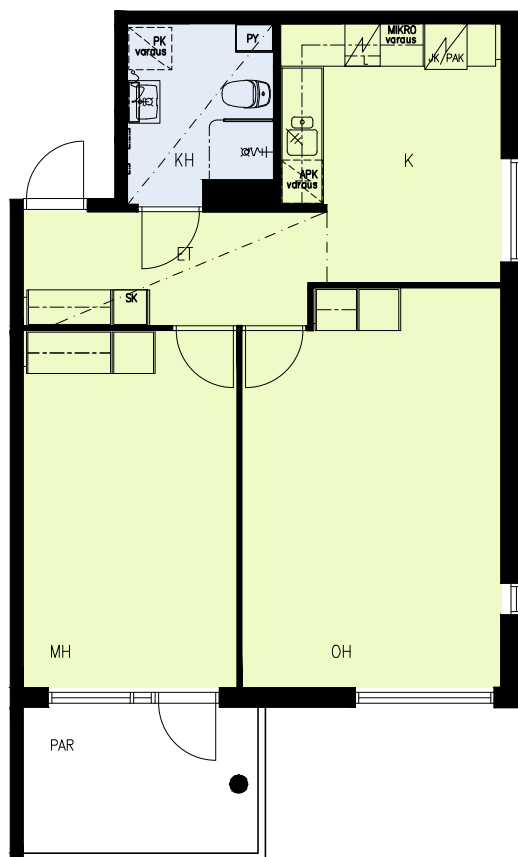

SUOMENSUONTIE 9  
00870 Helsinki

9A

- tilavaus astianpesuk. 600 mm
- liesi lev. 500 mm
- tilavaus pyykinpesuk. 600 mm

2H+K 58,5m<sup>2</sup>

- A109 1.krs, terassi
- A112 2.krs, parveke
- A116 3.krs, parveke

MITTAKAAVA 1:100  
1 2 3 4 5m

Arkkitehtitoimisto Küttner Ky  
27.04.2022

SUOMENSUONTIE 9  
00870 Helsinki

9D

- tilavaraus astianpesuk. 600 mm
- liesi lev. 600 mm
- tilavaraus pyykinpesuk. 600 mm

3H+K 71,0m<sup>2</sup>

- D143 1.krs, terassi
- D147 2.krs, parveke
- D151 3.krs, parveke

MITTAKAAVA 1:100

Arkitehtitoimisto Küttner Ky  
27.04.2022

SUOMENSUONTIE 9  
00870 Helsinki

9D

- tilavaraus astianpesuk. 600 mm
- liesi lev. 500 mm
- tilavaraus pyykinpesuk. 600 mm

2H+K 58,5m<sup>2</sup>

D145 2.krs, parveke  
D149 3.krs, parveke

MITTAKAAVA 1:100  
1 2 3 4 5m

Arkitehtitoimisto Küttner Ky  
27.04.2022