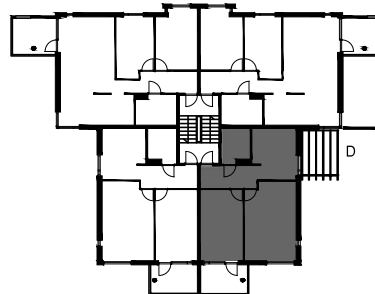

- D143 1.krs, terassi
- D147 2.krs, parveke
- D151 3.krs, parveke

MITTAKAAVA 1:100

Arkitehtitoimisto Küttner Ky  
27.04.2022

SUOMENSUONTIE 9  
00870 Helsinki

9D

- tilavaraus astianpesuk. 600 mm
- liesi lev. 500 mm
- tilavaraus pyykinpesuk. 600 mm