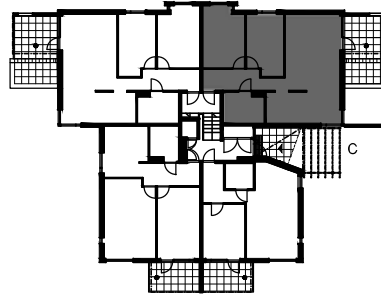

2H+KK 44,0m<sup>2</sup>

C129 1.krs, terassi

MITTAKAAVA 1:100

Arkitehtitoimisto Küttner Ky  
27.04.2022

SUOMENSUONTIE 9  
00870 Helsinki

9C

- tilavaraus astianpesuk. 600 mm
- liesi lev. 600 mm
- tilavaraus pyykinpesuk. 600 mm