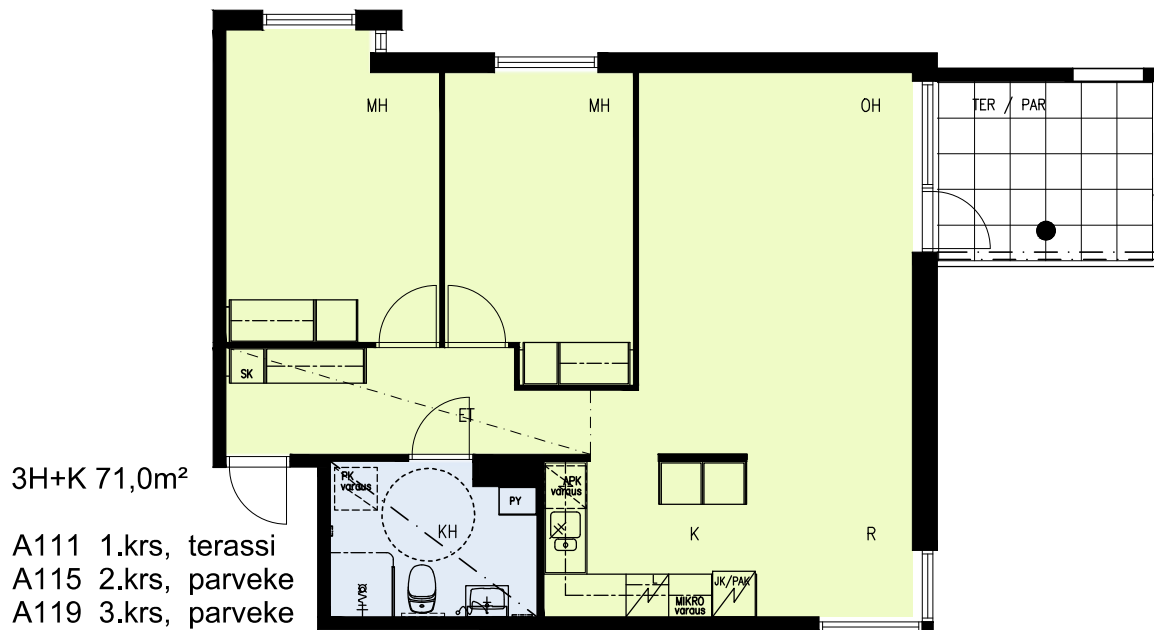

SUOMENSUONTIE 9  
00870 Helsinki

9A

- tilavaus astianpesuk. 600 mm
- liesi lev. 500 mm
- tilavaus pyykinpesuk. 600 mm

2H+K 58,5m<sup>2</sup>

- A109 1.krs, terassi
- A112 2.krs, parveke
- A116 3.krs, parveke

- A110 1.krs, terassi
- A114 2.krs, parveke
- A118 3.krs, parveke

MITTAKAAVA 1:100  
1 2 3 4 5m

Arkkittehtitoimisto Küttner Ky  
27.04.2022

SUOMENSUONTIE 9  
00870 Helsinki

9A

- tilavaraus astianpesuk. 600 mm
- liesi lev. 600 mm
- tilavaraus pyykinpesuk. 600 mm

3H+K 71,0m<sup>2</sup>

- A111 1.krs, terassi
- A115 2.krs, parveke
- A119 3.krs, parveke

Arkkihtitoimisto Küttner Ky  
27.04.2022

SUOMENSUONTIE 9  
00870 Helsinki

9A

- tilavaraus astianpesuk. 600 mm
- liesi lev. 500 mm
- tilavaraus pyykinpesuk. 600 mm

2H+K 58,0m<sup>2</sup>

A113 2.krs, parveke  
A117 3.krs, parveke

MITTAKAAVA 1:100  
1 2 3 4 5m

Arkkitehtitoimisto Küttner Ky  
27.04.2022

SUOMENSUONTIE 9  
00870 Helsinki

9B

- tilavaus astianpesuk. 600 mm
- liesi lev. 500 mm
- tilavaus pyykinpesuk. 600 mm