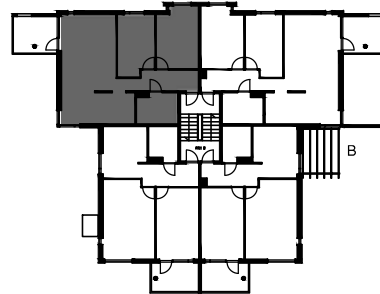

3H+K 71,0m<sup>2</sup>

B122 2.krs, parveke  
B126 3.krs, parveke

Arkitehtitoimisto Küttner Ky  
27.04.2022

SUOMENSUONTIE 9  
00870 Helsinki

9B

- tilavaraus astianpesuk. 600 mm
- liesi lev. 600 mm
- tilavaraus pyykinpesuk. 600 mm