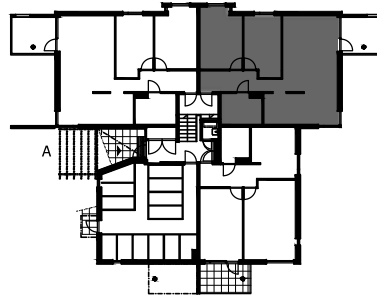

- A110 1.krs, terassi
- A114 2.krs, parveke
- A118 3.krs, parveke

MITTAKAAVA 1:100  
1 2 3 4 5m

Arkkittehtitoimisto Küttner Ky  
27.04.2022

SUOMENSUONTIE 9  
00870 Helsinki

9A

- tilavaraus astianpesuk. 600 mm
- liesi lev. 600 mm
- tilavaraus pyykinpesuk. 600 mm