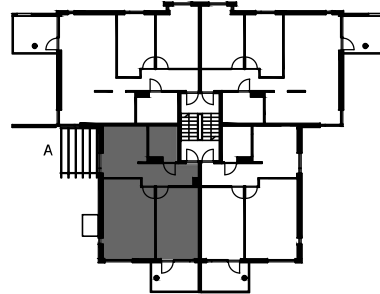

3H+K 71,0m<sup>2</sup>

- A111 1.krs, terassi
- A115 2.krs, parveke
- A119 3.krs, parveke

Arkkihtitoimisto Küttner Ky  
27.04.2022

SUOMENSUONTIE 9  
00870 Helsinki

9A

- tilavaraus astianpesuk. 600 mm
- liesi lev. 500 mm
- tilavaraus pyykinpesuk. 600 mm