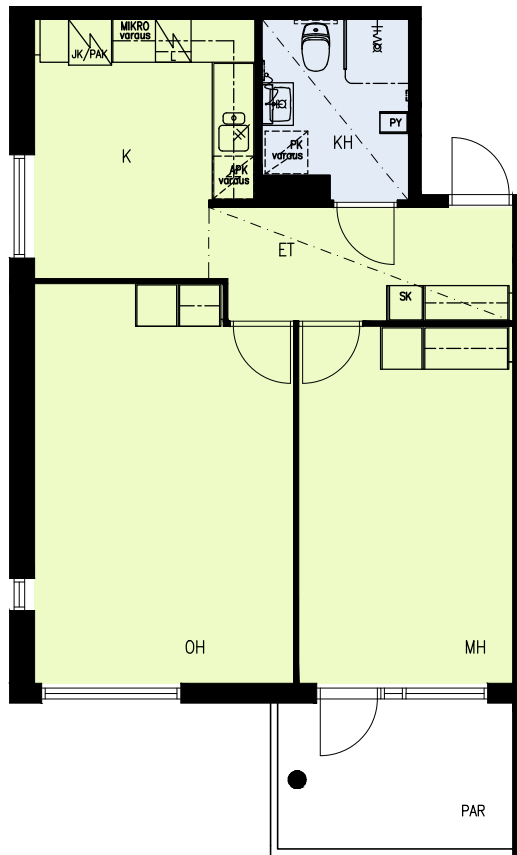

SUOMENSUONTIE 9  
00870 Helsinki

9A

- tilavaus astianpesuk. 600 mm
- liesi lev. 500 mm
- tilavaus pyykinpesuk. 600 mm

2H+K 58,5m<sup>2</sup>

- A109 1.krs, terassi
- A112 2.krs, parveke
- A116 3.krs, parveke

3H+K 71,0m<sup>2</sup>

- C131 1.krs, terassi
- C135 2.krs, parveke
- C139 3.krs, parveke

MITTAKAAVA 1:100

Arkkitehtitoimisto Küttner Ky  
27.04.2022

SUOMENSUONTIE 9  
00870 Helsinki

9C

- tilavaraus astianpesuk. 600 mm
- liesi lev. 500 mm
- tilavaraus pyykinpesuk. 600 mm

2H+K 58,5m<sup>2</sup>

C133 2.krs, parveke  
C137 3.krs, parveke

Arkkitehtitoimisto Küttner Ky  
27.04.2022

SUOMENSUONTIE 9  
00870 Helsinki

9D

- tilavaraus astianpesuk. 600 mm
- liesi lev. 500 mm
- tilavaraus pyykinpesuk. 600 mm

2H+K 58,5m<sup>2</sup>

- D140 1.krs, terassi
- D144 2.krs, parveke
- D148 3.krs, parveke

Arkitehtitoimisto Küttner Ky  
27.04.2022

SUOMENSUONTIE 9  
00870 Helsinki

9D

- tilavaraus astianpesuk. 450 mm
- liesi lev. 500 mm
- tilavaraus pyykinpesuk. 600 mm