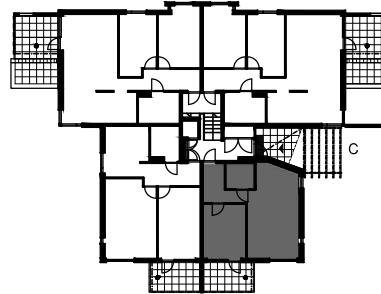

2H+K 58,5m<sup>2</sup>

- C128 1.krs, terassi
- C132 2.krs, parveke
- C136 3.krs, parveke

MITTAKAAVA 1:100  
1 2 3 4 5m

Arkitehtitoimisto Küttner Ky  
27.04.2022

SUOMENSUONTIE 9  
00870 Helsinki

9C

- tilavaraus astianpesuk. 450 mm
- liesi lev. 500 mm
- tilavaraus pyykinpesuk. 600 mm