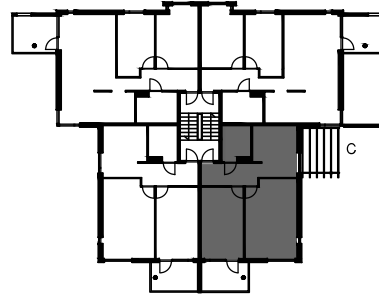

3H+K 71,0m<sup>2</sup>

- C131 1.krs, terassi
- C135 2.krs, parveke
- C139 3.krs, parveke

MITTAKAAVA 1:100

Arkkitehtitoimisto Küttner Ky  
27.04.2022

SUOMENSUONTIE 9  
00870 Helsinki

9C

- tilavaraus astianpesuk. 600 mm
- liesi lev. 500 mm
- tilavaraus pyykinpesuk. 600 mm