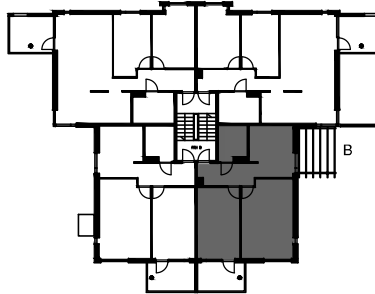

2H+K 58,5m<sup>2</sup>

B120 2.krs, parveke

B124 3.krs, parveke

Arkkittehtitoimisto Küttner Ky  
27.04.2022

SUOMENSUONTIE 9  
00870 Helsinki

9B

- tilavaraus astianpesuk. 600 mm
- liesi lev. 500 mm
- tilavaraus pyykinpesuk. 600 mm