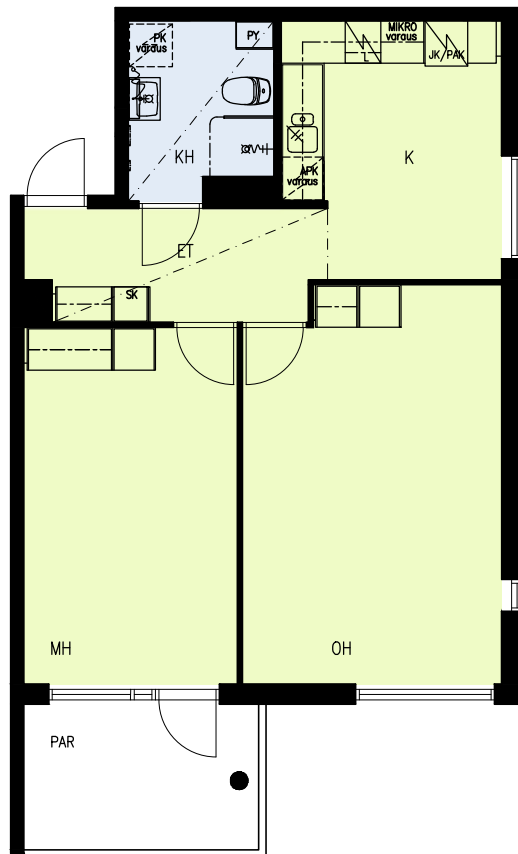

2H+K 58,0m<sup>2</sup>

A113 2.krs, parveke  
A117 3.krs, parveke

MITTAKAAVA 1:100  
1 2 3 4 5m

Arkkitehtitoimisto Küttner Ky  
27.04.2022

SUOMENSUONTIE 9  
00870 Helsinki

9B

- tilavaus astianpesuk. 600 mm
- liesi lev. 500 mm
- tilavaus pyykinpesuk. 600 mm

2H+K 58,5m<sup>2</sup>

B120 2.krs, parveke

B124 3.krs, parveke

Arkkittehtitoimisto Küttner Ky  
27.04.2022

SUOMENSUONTIE 9  
00870 Helsinki

9B

- tilavaraus astianpesuk. 600 mm
- liesi lev. 500 mm
- tilavaraus pyykinpesuk. 600 mm

2H+K 58,0m<sup>2</sup>

B121 2.krs, parveke  
B125 3.krs, parveke

Arkitehtitoimisto Küttner Ky  
27.04.2022

SUOMENSUONTIE 9  
00870 Helsinki

9B

- tilavaus astianpesuk. 600 mm
- liesi lev. 600 mm
- tilavaus pyykinpesuk. 600 mm

3H+K 71,0m<sup>2</sup>

B122 2.krs, parveke  
B126 3.krs, parveke

Arkitehtitoimisto Küttner Ky  
27.04.2022

SUOMENSUONTIE 9  
00870 Helsinki

9B

- tilavaraus astianpesuk. 600 mm
- liesi lev. 600 mm
- tilavaraus pyykinpesuk. 600 mm