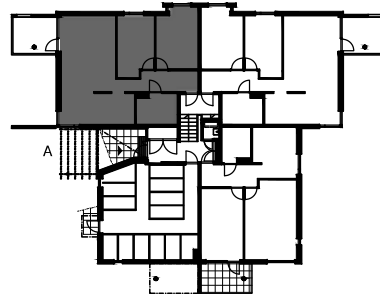

MITTAKAAVA 1:100  
1 2 3 4 5m

Arkkihtitoimisto Küttner Ky  
27.04.2022

SUOMENSUONTIE 9  
00870 Helsinki

9A

- tilavaraus astianpesuk. 600 mm
- liesi lev. 600 mm
- tilavaraus pyykinpesuk. 600 mm

3H+K 71,0m<sup>2</sup>