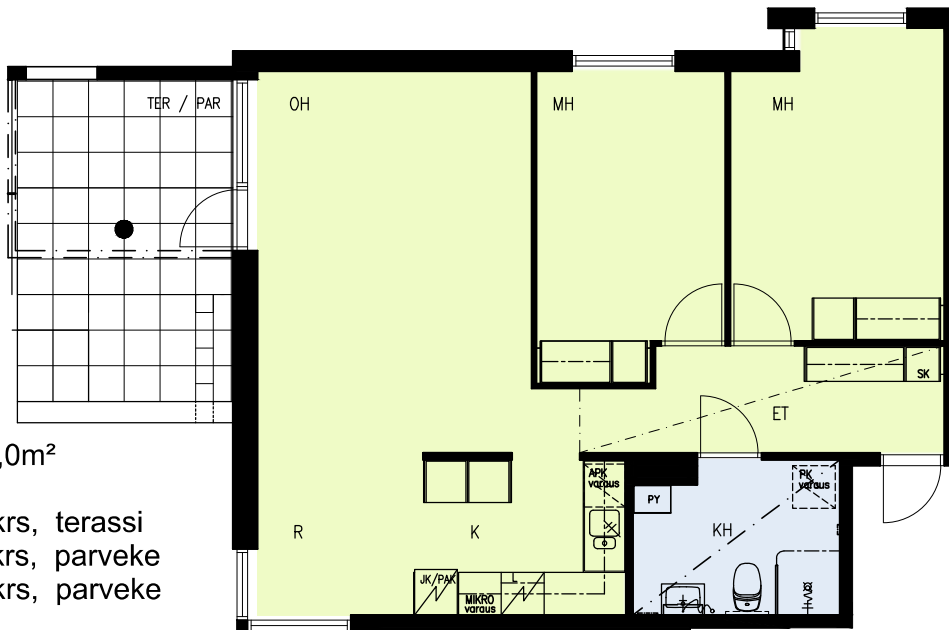

SUOMENSUONTIE 9  
00870 Helsinki

9A

- tilavaus astianpesuk. 600 mm
- liesi lev. 500 mm
- tilavaus pyykinpesuk. 600 mm

2H+K 58,5m<sup>2</sup>

- A109 1.krs, terassi
- A112 2.krs, parveke
- A116 3.krs, parveke

2H+KK 44,0m<sup>2</sup>

D141 1.krs, terassi

MITTAKAAVA 1:100

Arkitehtitoimisto Küttner Ky  
27.04.2022

SUOMENSUONTIE 9  
00870 Helsinki

9D

- tilavaraus astianpesuk. 600 mm
- liesi lev. 600 mm
- tilavaraus pyykinpesuk. 600 mm

MITTAKAAVA 1:100  
1 2 3 4 5m

Arkkitehtitoimisto Küttner Ky  
27.04.2022

SUOMENSUONTIE 9  
00870 Helsinki

9D

- tilavaraus astianpesuk. 600 mm
- liesi lev. 600 mm
- tilavaraus pyykinpesuk. 600 mm

3H+K 71,0m<sup>2</sup>