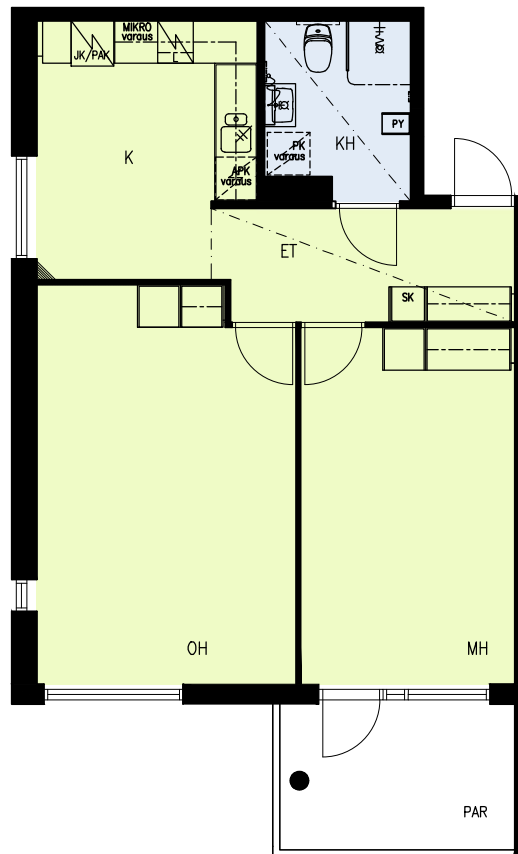

SUOMENSUONTIE 9  
00870 Helsinki

9A

- tilavaus astianpesuk. 600 mm
- liesi lev. 500 mm
- tilavaus pyykinpesuk. 600 mm

2H+K 58,5m<sup>2</sup>

- A109 1.krs, terassi
- A112 2.krs, parveke
- A116 3.krs, parveke

3H+K 71,0m<sup>2</sup>

B122 2.krs, parveke  
B126 3.krs, parveke

Arkitehtitoimisto Küttner Ky  
27.04.2022

SUOMENSUONTIE 9  
00870 Helsinki

9B

- tilavaraus astianpesuk. 600 mm
- liesi lev. 600 mm
- tilavaraus pyykinpesuk. 600 mm

3H+K 71,0m<sup>2</sup>

B123 2.krs, parveke  
B127 3.krs, parveke

Arkkitehtitoimisto Küttner Ky  
27.04.2022

SUOMENSUONTIE 9  
00870 Helsinki

9C

- tilavaraus astianpesuk. 600 mm
- liesi lev. 500 mm
- tilavaraus pyykinpesuk. 600 mm

2H+K 58,5m<sup>2</sup>

- C128 1.krs, terassi
- C132 2.krs, parveke
- C136 3.krs, parveke

MITTAKAAVA 1:100  
1 2 3 4 5m

Arkitehtitoimisto Küttner Ky  
27.04.2022

SUOMENSUONTIE 9  
00870 Helsinki

9C

- tilavaraus astianpesuk. 450 mm
- liesi lev. 500 mm
- tilavaraus pyykinpesuk. 600 mm