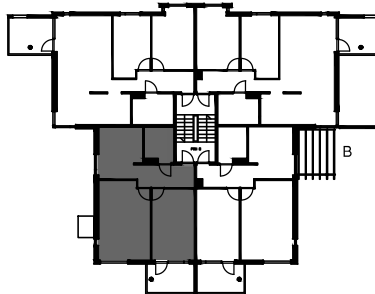

2H+K 58,0m<sup>2</sup>

A113 2.krs, parveke  
A117 3.krs, parveke

MITTAKAAVA 1:100  
1 2 3 4 5m

Arkkitehtitoimisto Küttner Ky  
27.04.2022

SUOMENSUONTIE 9  
00870 Helsinki

9B

- tilavaus astianpesuk. 600 mm
- liesi lev. 500 mm
- tilavaus pyykinpesuk. 600 mm