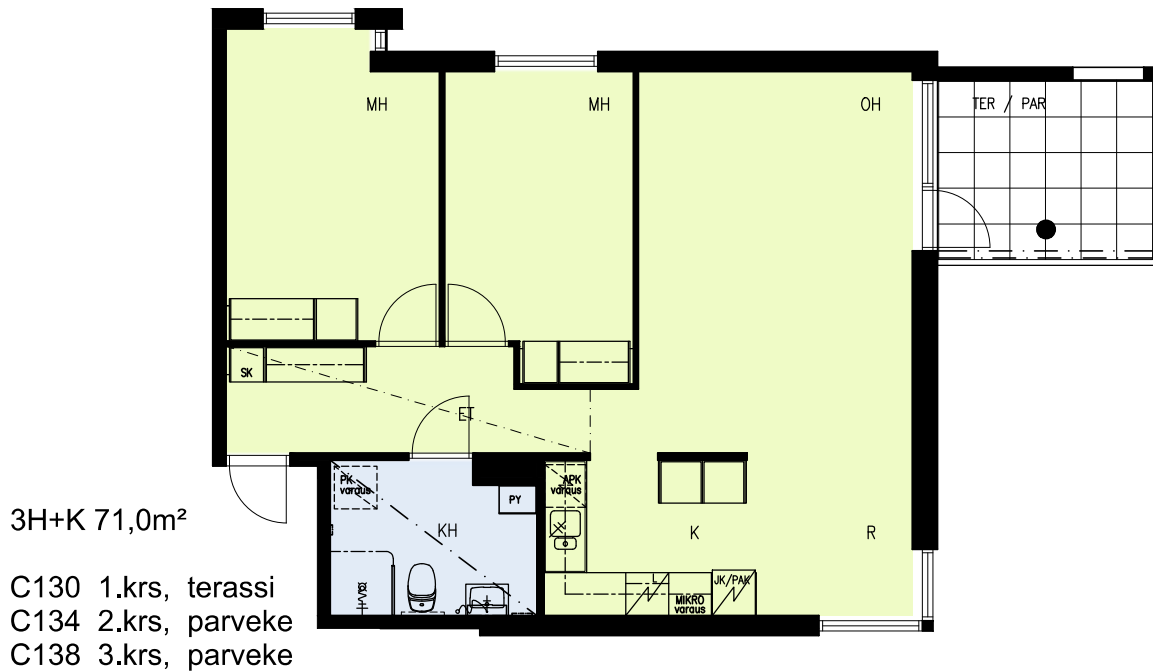

2H+K 58,5m<sup>2</sup>

- C128 1.krs, terassi
- C132 2.krs, parveke
- C136 3.krs, parveke

MITTAKAAVA 1:100  
1 2 3 4 5m

Arkitehtitoimisto Küttner Ky  
27.04.2022

SUOMENSUONTIE 9  
00870 Helsinki

9C

- tilavaraus astianpesuk. 450 mm
- liesi lev. 500 mm
- tilavaraus pyykinpesuk. 600 mm

2H+KK 44,0m<sup>2</sup>

C129 1.krs, terassi

MITTAKAAVA 1:100

Arkitehtitoimisto Küttner Ky  
27.04.2022

SUOMENSUONTIE 9  
00870 Helsinki

9C

- tilavaraus astianpesuk. 600 mm
- liesi lev. 600 mm
- tilavaraus pyykinpesuk. 600 mm

3H+K 71,0m<sup>2</sup>

- C130 1.krs, terassi
- C134 2.krs, parveke
- C138 3.krs, parveke

MITTAKAAVA 1:100

Arkkitehtitoimisto Küttner Ky  
27.04.2022

SUOMENSUONTIE 9  
00870 Helsinki

9C

- tilavaraus astianpesuk. 600 mm
- liesi lev. 600 mm
- tilavaraus pyykinpesuk. 600 mm