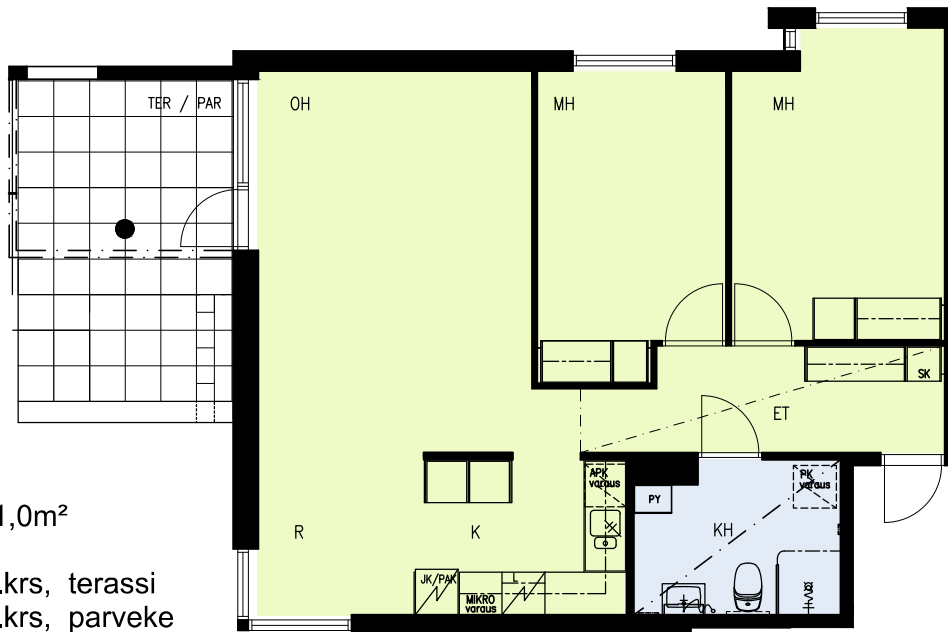

2H+KK 44,0m<sup>2</sup>

C129 1.krs, terassi

MITTAKAAVA 1:100

Arkitehtitoimisto Küttner Ky  
27.04.2022

SUOMENSUONTIE 9  
00870 Helsinki

9C

- tilavaraus astianpesuk. 600 mm
- liesi lev. 600 mm
- tilavaraus pyykinpesuk. 600 mm

3H+K 71,0m<sup>2</sup>

- C130 1.krs, terassi
- C134 2.krs, parveke
- C138 3.krs, parveke

MITTAKAAVA 1:100

Arkkitehtitoimisto Küttner Ky  
27.04.2022

SUOMENSUONTIE 9  
00870 Helsinki

9C

- tilavaraus astianpesuk. 600 mm
- liesi lev. 600 mm
- tilavaraus pyykinpesuk. 600 mm

3H+K 71,0m<sup>2</sup>

- C131 1.krs, terassi
- C135 2.krs, parveke
- C139 3.krs, parveke

MITTAKAAVA 1:100

Arkkitehtitoimisto Küttner Ky  
27.04.2022

SUOMENSUONTIE 9  
00870 Helsinki

9C

- tilavaraus astianpesuk. 600 mm
- liesi lev. 500 mm
- tilavaraus pyykinpesuk. 600 mm

2H+K 58,5m<sup>2</sup>

C133 2.krs, parveke  
C137 3.krs, parveke

Arkkitehtitoimisto Küttner Ky  
27.04.2022

SUOMENSUONTIE 9  
00870 Helsinki

9D

- tilavaraus astianpesuk. 600 mm
- liesi lev. 500 mm
- tilavaraus pyykinpesuk. 600 mm