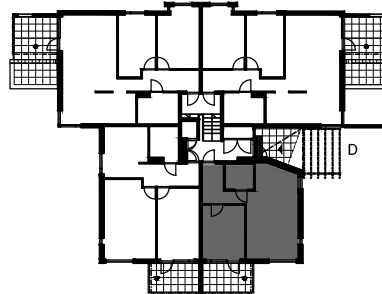

2H+K 58,5m<sup>2</sup>

- D140 1.krs, terassi
- D144 2.krs, parveke
- D148 3.krs, parveke

Arkitehtitoimisto Küttner Ky  
27.04.2022

SUOMENSUONTIE 9  
00870 Helsinki

9D

- tilavaraus astianpesuk. 450 mm
- liesi lev. 500 mm
- tilavaraus pyykinpesuk. 600 mm