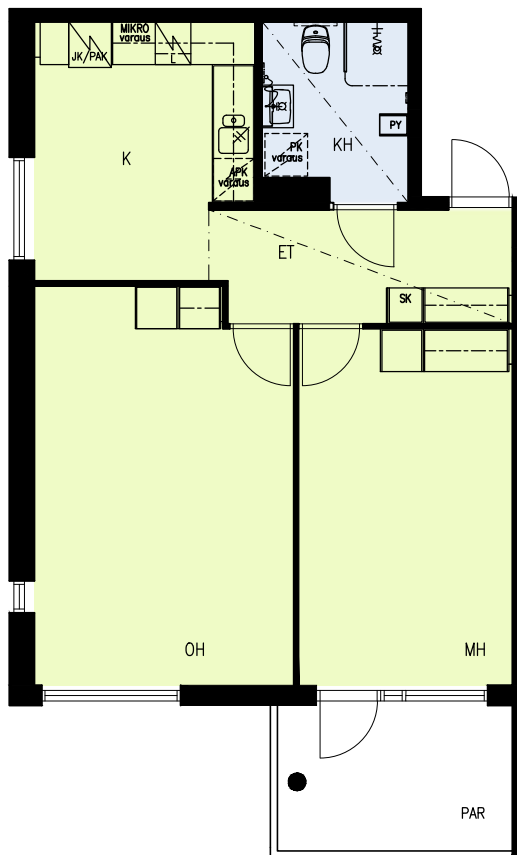

3H+K 71,0m<sup>2</sup>

- A111 1.krs, terassi
- A115 2.krs, parveke
- A119 3.krs, parveke

Arkkihtitoimisto Küttner Ky  
27.04.2022

SUOMENSUONTIE 9  
00870 Helsinki

9A

- tilavaraus astianpesuk. 600 mm
- liesi lev. 500 mm
- tilavaraus pyykinpesuk. 600 mm

2H+K 58,0m<sup>2</sup>

A113 2.krs, parveke  
A117 3.krs, parveke

MITTAKAAVA 1:100  
1 2 3 4 5m

Arkkitehtitoimisto Küttner Ky  
27.04.2022

SUOMENSUONTIE 9  
00870 Helsinki

9B

- tilavaus astianpesuk. 600 mm
- liesi lev. 500 mm
- tilavaus pyykinpesuk. 600 mm

2H+K 58,5m<sup>2</sup>

B120 2.krs, parveke

B124 3.krs, parveke

Arkkittehtitoimisto Küttner Ky  
27.04.2022

SUOMENSUONTIE 9  
00870 Helsinki

9B

- tilavaraus astianpesuk. 600 mm
- liesi lev. 500 mm
- tilavaraus pyykinpesuk. 600 mm

2H+K 58,0m<sup>2</sup>

B121 2.krs, parveke  
B125 3.krs, parveke

Arkitehtitoimisto Küttner Ky  
27.04.2022

SUOMENSUONTIE 9  
00870 Helsinki

9B

- tilavaus astianpesuk. 600 mm
- liesi lev. 600 mm
- tilavaus pyykinpesuk. 600 mm