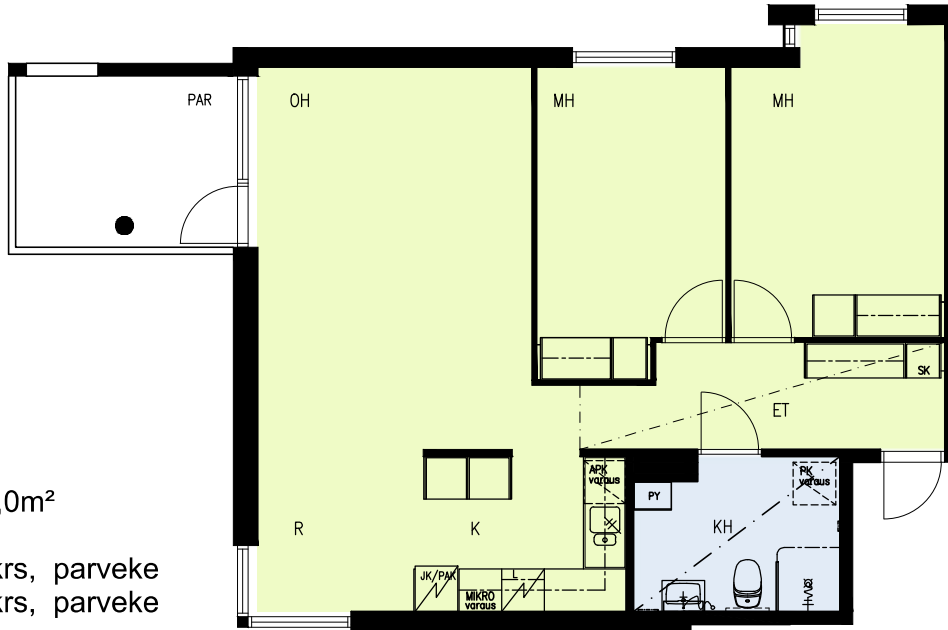

2H+K 58,0m<sup>2</sup>

B121 2.krs, parveke  
B125 3.krs, parveke

Arkitehtitoimisto Küttner Ky  
27.04.2022

SUOMENSUONTIE 9  
00870 Helsinki

9B

- tilavaus astianpesuk. 600 mm
- liesi lev. 600 mm
- tilavaus pyykinpesuk. 600 mm

3H+K 71,0m<sup>2</sup>

B122 2.krs, parveke  
B126 3.krs, parveke

Arkitehtitoimisto Küttner Ky  
27.04.2022

SUOMENSUONTIE 9  
00870 Helsinki

9B

- tilavaraus astianpesuk. 600 mm
- liesi lev. 600 mm
- tilavaraus pyykinpesuk. 600 mm

3H+K 71,0m<sup>2</sup>

B123 2.krs, parveke  
B127 3.krs, parveke

Arkkitehtitoimisto Küttner Ky  
27.04.2022

SUOMENSUONTIE 9  
00870 Helsinki

9C

- tilavaraus astianpesuk. 600 mm
- liesi lev. 500 mm
- tilavaraus pyykinpesuk. 600 mm

2H+K 58,5m<sup>2</sup>

- C128 1.krs, terassi
- C132 2.krs, parveke
- C136 3.krs, parveke

MITTAKAAVA 1:100  
1 2 3 4 5m

Arkitehtitoimisto Küttner Ky  
27.04.2022

SUOMENSUONTIE 9  
00870 Helsinki

9C

- tilavaraus astianpesuk. 450 mm
- liesi lev. 500 mm
- tilavaraus pyykinpesuk. 600 mm