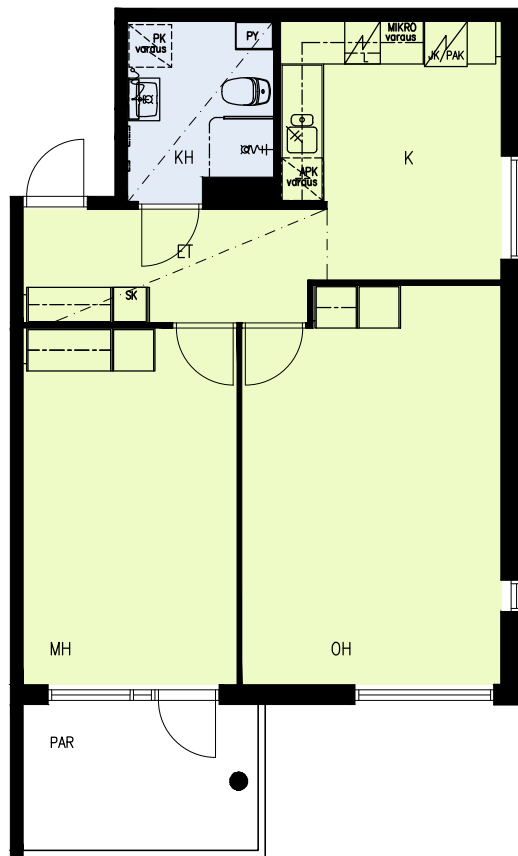

SUOMENSUONTIE 9  
00870 Helsinki

9A

- tilavaus astianpesuk. 600 mm
- liesi lev. 500 mm
- tilavaus pyykinpesuk. 600 mm

2H+K 58,5m<sup>2</sup>

- A109 1.krs, terassi
- A112 2.krs, parveke
- A116 3.krs, parveke

3H+K 71,0m<sup>2</sup>

- C130 1.krs, terassi
- C134 2.krs, parveke
- C138 3.krs, parveke

MITTAKAAVA 1:100

Arkkitehtitoimisto Küttner Ky  
27.04.2022

SUOMENSUONTIE 9  
00870 Helsinki

9C

- tilavaraus astianpesuk. 600 mm
- liesi lev. 600 mm
- tilavaraus pyykinpesuk. 600 mm

3H+K 71,0m<sup>2</sup>

- C131 1.krs, terassi
- C135 2.krs, parveke
- C139 3.krs, parveke

MITTAKAAVA 1:100

Arkkitehtitoimisto Küttner Ky  
27.04.2022

SUOMENSUONTIE 9  
00870 Helsinki

9C

- tilavaraus astianpesuk. 600 mm
- liesi lev. 500 mm
- tilavaraus pyykinpesuk. 600 mm

2H+K 58,5m<sup>2</sup>

C133 2.krs, parveke  
C137 3.krs, parveke

Arkkitehtitoimisto Küttner Ky  
27.04.2022

SUOMENSUONTIE 9  
00870 Helsinki

9D

- tilavaraus astianpesuk. 600 mm
- liesi lev. 500 mm
- tilavaraus pyykinpesuk. 600 mm