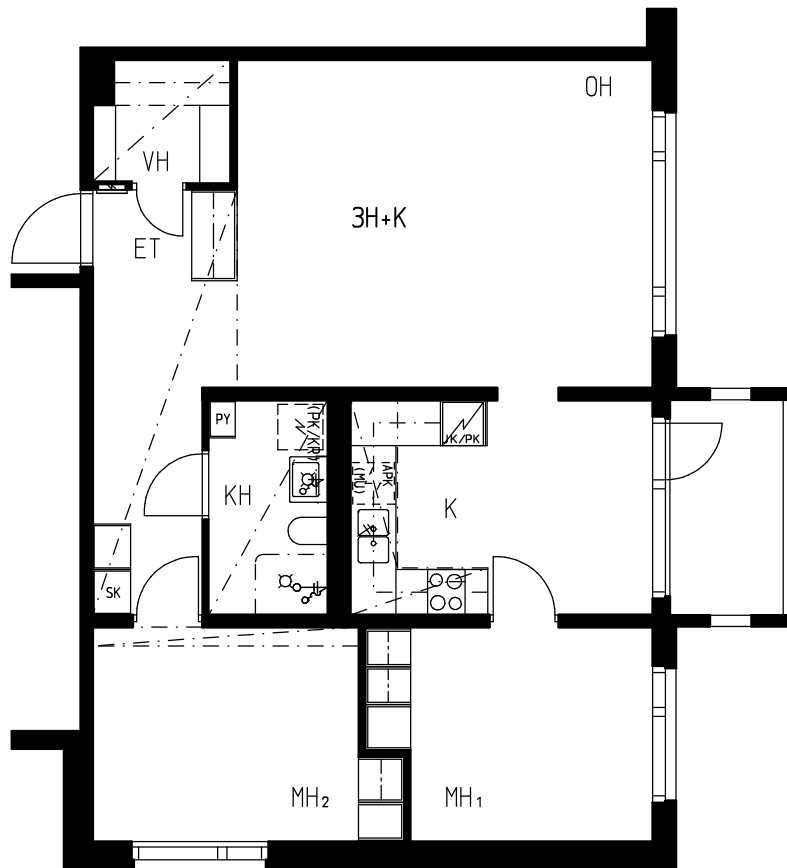

2H+KT 47,5 m²

ASUNNOT :

B28, B33, B38, B43, B48,
C68, D98

HELSINGIN KAUPUNGIN ASUNNOT OY

KOIVIKKOTIE 5

KOIVIKKOTI5, 00630 HELSINKI

2H+KT 48,0 m²

ASUNNOT :

C53, C58, C63, C73,
D78, D83, D88, D93

HELSINGIN KAUPUNGIN ASUNNOT OY

KOIVIKKOTIE 5

KOIVIKKOTI5, 00630 HELSINKI

3H+K 74,0 m²

ASUNNOT:

A1, A6, A11, A16, A21,

B31, B36, B46