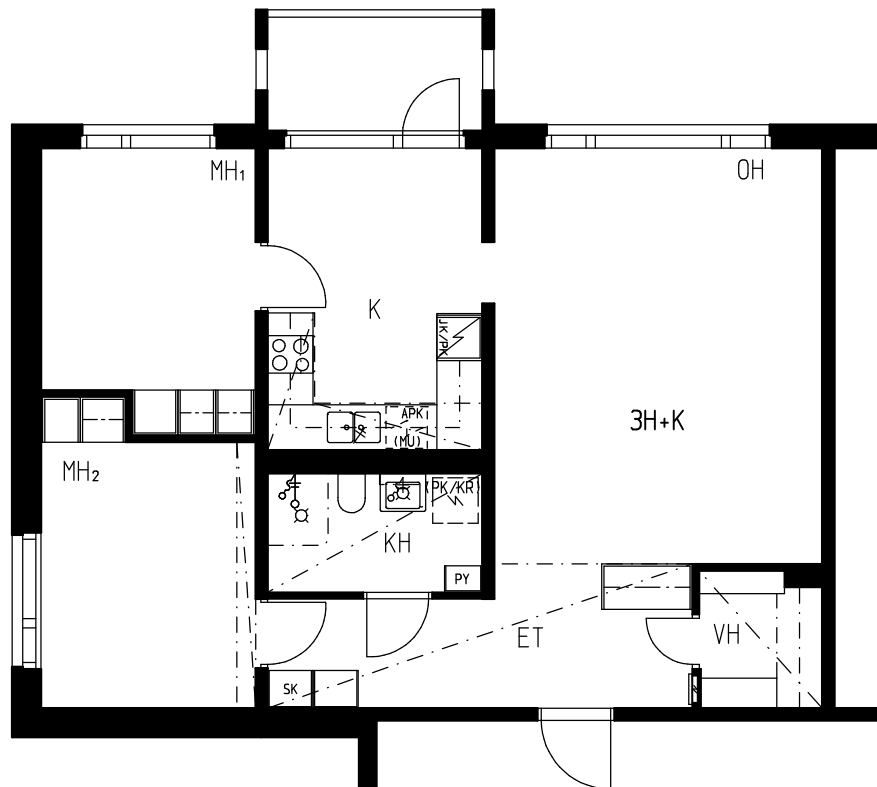

HELSINGIN KAUPUNGIN ASUNNOT OY

KOIVIKKOTIE 5

KOIVIKKOTI5, 00630 HELSINKI

3H+K 74,0 m²

ASUNNOT:

A1, A6, A11, A16, A21,

B31, B36, B46