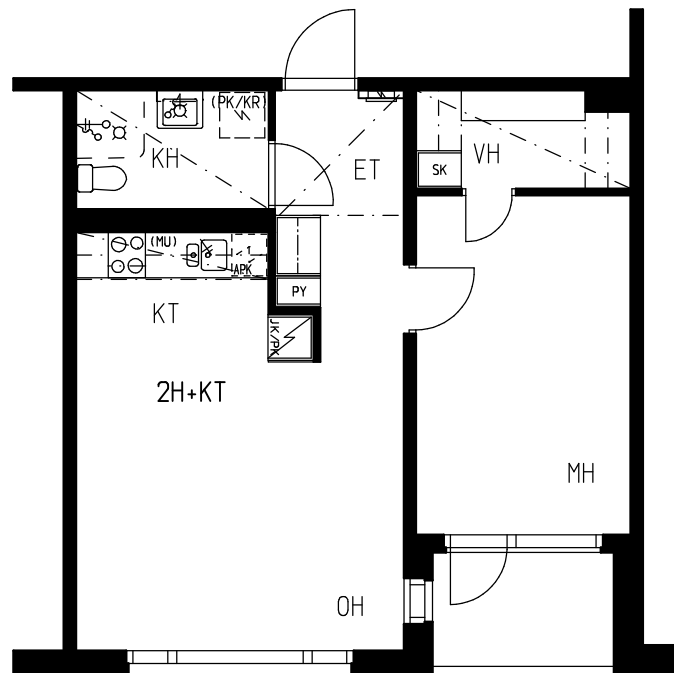

ASUNNOT:

A2, A12,

HELSINGIN KAUPUNGIN ASUNNOT OY

KOIVIKKOTIE 5

KOIVIKKOTI5, 00630 HELSINKI

1H+KT 31,0 m²

ASUNNOT :

B27, B32, B42,

D82, D87, D92, D97

HELSINGIN KAUPUNGIN ASUNNOT OY

KOIVIKKOTIE 5

KOIVIKKOTI5, 00630 HELSINKI

1H+KT 31,5 m²

ASUNNOT :

B37, B47, C52, C57,
C62, C67, C72, D77

HELSINGIN KAUPUNGIN ASUNNOT OY

KOIVIKKOTIE 5

KOIVIKKOTI5, 00630 HELSINKI

2H+KT 47,5 m²

ASUNNOT:

A3, A8, A13, A18, A23

HELSINGIN KAUPUNGIN ASUNNOT OY

KOIVIKKOTIE 5

KOIVIKKOTI5, 00630 HELSINKI

2H+KT 47,5 m²

ASUNNOT :

B28, B33, B38, B43, B48,
C68, D98

HELSINGIN KAUPUNGIN ASUNNOT OY

KOIVIKKOTIE 5

KOIVIKKOTI5, 00630 HELSINKI

2H+KT 48,0 m²

ASUNNOT :