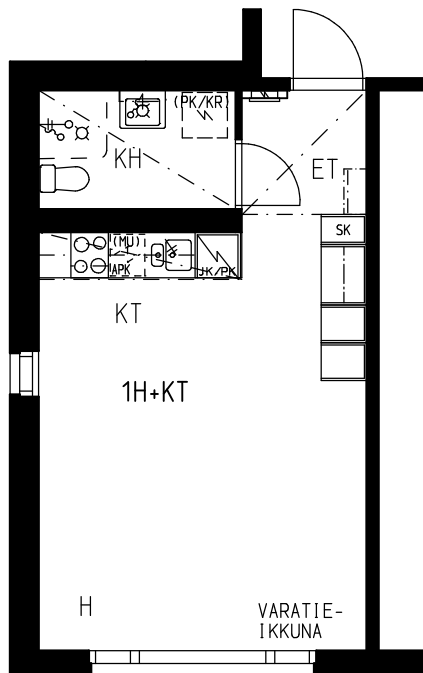

KOIVIKKOTI5, 00630 HELSINKI

1H+KT 31,5 m²

ASUNNOT:

A7, A17, A22

HELSINGIN KAUPUNGIN ASUNNOT OY

KOIVIKKOTIE 5

KOIVIKKOTI5, 00630 HELSINKI

1H+KT 31,0 m²

ASUNNOT:

A2, A12,

HELSINGIN KAUPUNGIN ASUNNOT OY

KOIVIKKOTIE 5

KOIVIKKOTI5, 00630 HELSINKI

1H+KT 31,0 m²

ASUNNOT :

B27, B32, B42,

D82, D87, D92, D97

HELSINGIN KAUPUNGIN ASUNNOT OY

KOIVIKKOTIE 5

KOIVIKKOTI5, 00630 HELSINKI

1H+KT 31,5 m²

ASUNNOT :

B37, B47, C52, C57,
C62, C67, C72, D77

HELSINGIN KAUPUNGIN ASUNNOT OY

KOIVIKKOTIE 5

KOIVIKKOTI5, 00630 HELSINKI

2H+KT 47,5 m²

ASUNNOT:

A3, A8, A13, A18, A23

HELSINGIN KAUPUNGIN ASUNNOT OY

KOIVIKKOTIE 5

KOIVIKKOTI5, 00630 HELSINKI