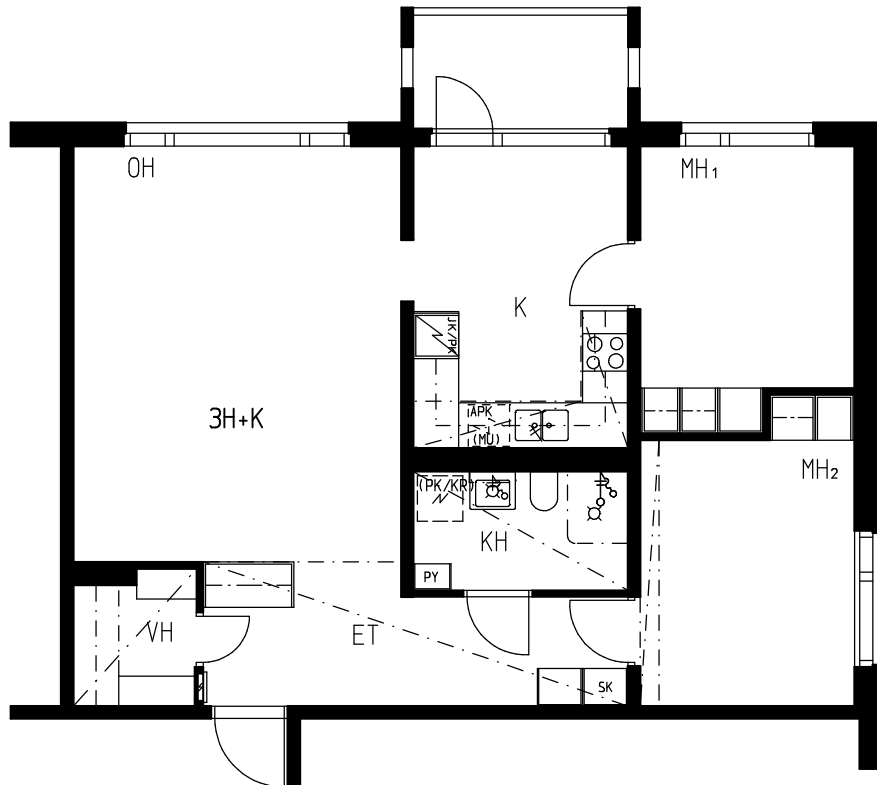

HELSINGIN KAUPUNGIN ASUNNOT OY

KOIVIKKOTIE 5

KOIVIKKOTI5, 00630 HELSINKI

3H+K 73,5 m²

ASUNNOT :

A5, A10, A15, A20,
A25, B35, B40, B50