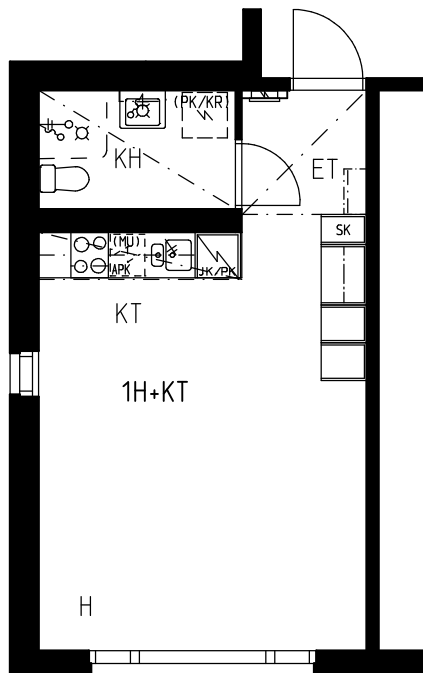

HELSINGIN KAUPUNGIN ASUNNOT OY

KOIVIKKOTIE 5

KOIVIKKOTI5, 00630 HELSINKI

1H+KT 31,0 m²

ASUNNOT:

A2, A12,

HELSINGIN KAUPUNGIN ASUNNOT OY

KOIVIKKOTIE 5

KOIVIKKOTI5, 00630 HELSINKI

1H+KT 31,5 m²

ASUNNOT:

A7, A17, A22

HELSINGIN KAUPUNGIN ASUNNOT OY

KOIVIKKOTIE 5

KOIVIKKOTI5, 00630 HELSINKI

1H+KT 31,0 m²

ASUNNOT:

A2, A12,

HELSINGIN KAUPUNGIN ASUNNOT OY

KOIVIKKOTIE 5

KOIVIKKOTI5, 00630 HELSINKI

1H+KT 31,0 m²

ASUNNOT :

B27, B32, B42,

D82, D87, D92, D97

HELSINGIN KAUPUNGIN ASUNNOT OY

KOIVIKKOTIE 5

KOIVIKKOTI5, 00630 HELSINKI

1H+KT 31,5 m²

ASUNNOT :

B37, B47, C52, C57,
C62, C67, C72, D77

HELSINGIN KAUPUNGIN ASUNNOT OY