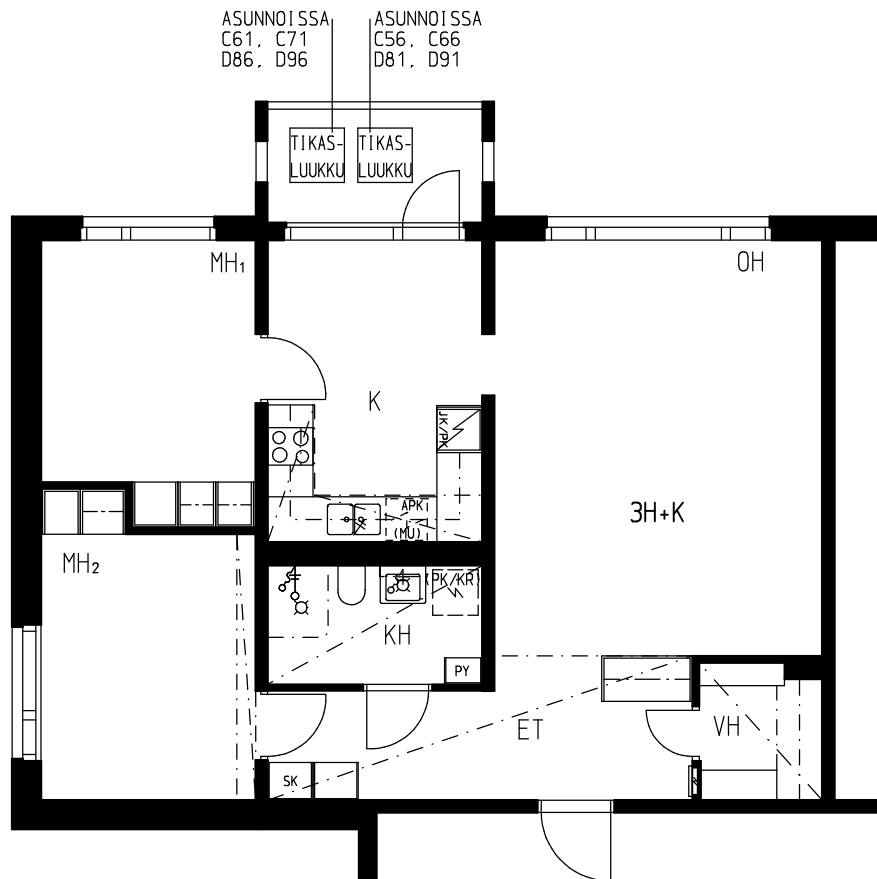

B26, B41

HELSINGIN KAUPUNGIN ASUNNOT OY

KOIVIKKOTIE 5

KOIVIKKOTI5, 00630 HELSINKI

3H+K 74,0 m²

ASUNNOT :

B30, B45

HELSINGIN KAUPUNGIN ASUNNOT OY

KOIVIKKOTIE 5

KOIVIKKOTI5, 00630 HELSINKI

3H+K 73,5 m²

ASUNNOT :

C51, C56, C61, C66, C71,
D76, D81, D86, D91, D96

HELSINGIN KAUPUNGIN ASUNNOT OY

KOIVIKKOTIE 5

KOIVIKKOTI5, 00630 HELSINKI

3H+K 73,5 m²

ASUNNOT :

C55, C60, C65, C70, C75,
D80, D85, D90, D95, D100