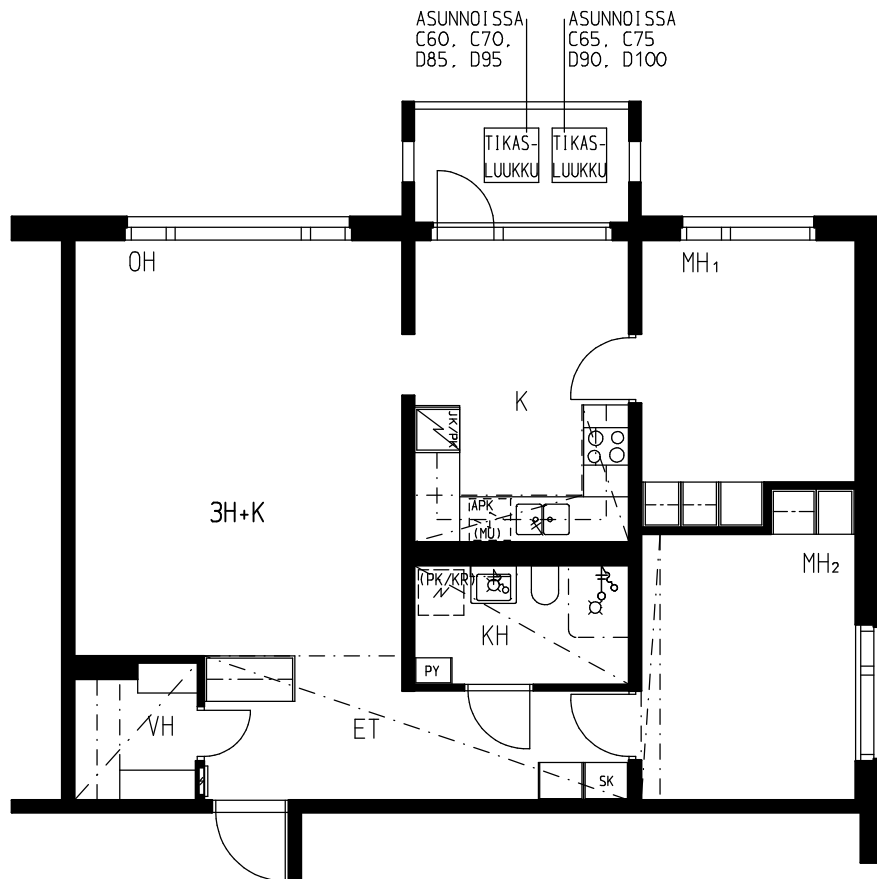

KOIVIKKOTIE 5

KOIVIKKOTI5, 00630 HELSINKI

3H+K 73,5 m²

ASUNNOT :

C51, C56, C61, C66, C71,
D76, D81, D86, D91, D96

HELSINGIN KAUPUNGIN ASUNNOT OY

KOIVIKKOTIE 5

KOIVIKKOTI5, 00630 HELSINKI

3H+K 73,5 m²

ASUNNOT :

C55, C60, C65, C70, C75,
D80, D85, D90, D95, D100