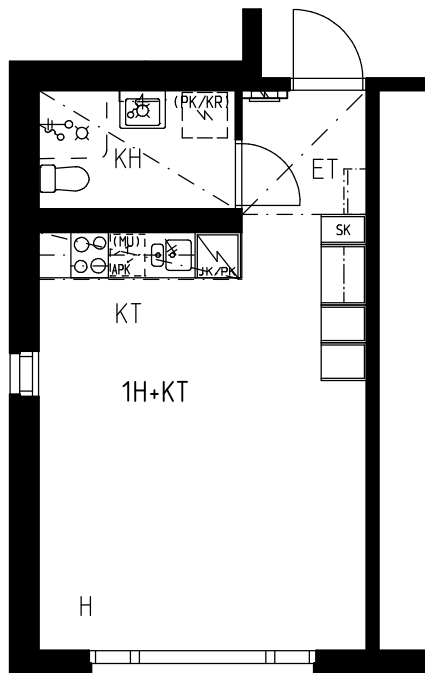

HELSINGIN KAUPUNGIN ASUNNOT OY

KOIVIKKOTIE 5

KOIVIKKOTI5, 00630 HELSINKI

1H+KT 31,0 m²

ASUNNOT:

A2, A12,

HELSINGIN KAUPUNGIN ASUNNOT OY

KOIVIKKOTIE 5

KOIVIKKOTI5, 00630 HELSINKI

1H+KT 31,5 m²

ASUNNOT:

A7, A17, A22

HELSINGIN KAUPUNGIN ASUNNOT OY

KOIVIKKOTIE 5

KOIVIKKOTI5, 00630 HELSINKI

1H+KT 31,0 m²

ASUNNOT:

A2, A12,

HELSINGIN KAUPUNGIN ASUNNOT OY

KOIVIKKOTIE 5

KOIVIKKOTI5, 00630 HELSINKI

1H+KT 31,0 m²

ASUNNOT :

B27, B32, B42,

D82, D87, D92, D97

HELSINGIN KAUPUNGIN ASUNNOT OY

KOIVIKKOTIE 5

KOIVIKKOTI5, 00630 HELSINKI

1H+KT 31,5 m²

ASUNNOT :

B37, B47, C52, C57,
C62, C67, C72, D77

HELSINGIN KAUPUNGIN ASUNNOT OY