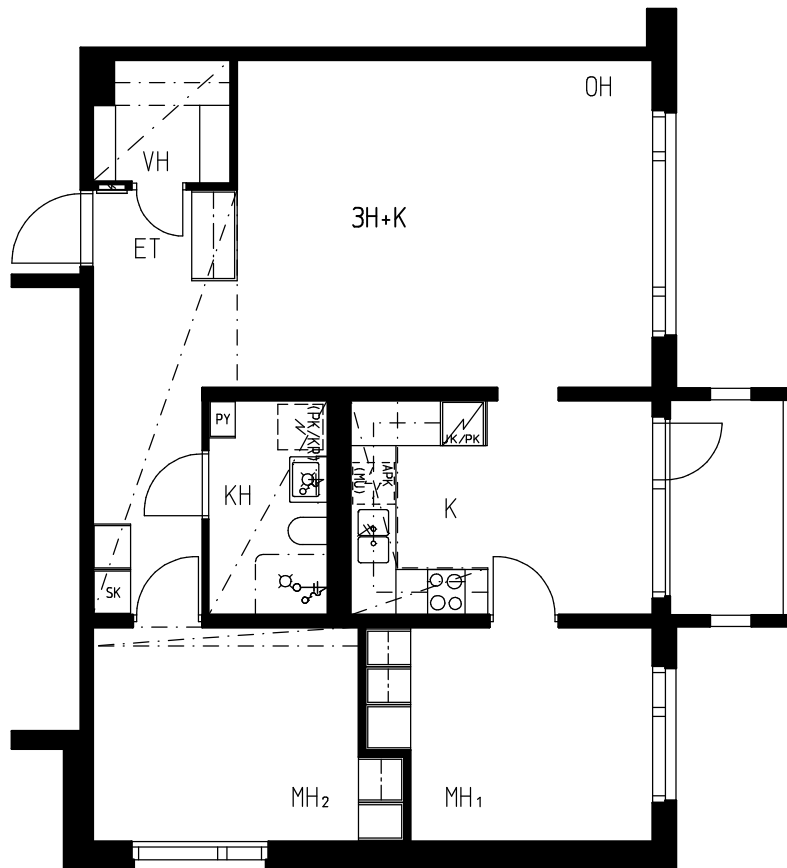

HELSINGIN KAUPUNGIN ASUNNOT OY

KOIVIKKOTIE 5

KOIVIKKOTI5, 00630 HELSINKI

3H+K 74,0 m²
ASUNNOT:
A4, A19, A24

HELSINGIN KAUPUNGIN ASUNNOT OY

KOIVIKKOTIE 5

KOIVIKKOTI5, 00630 HELSINKI

3H+K 73,5 m²

ASUNNOT :

A5, A10, A15, A20,
A25, B35, B40, B50

HELSINGIN KAUPUNGIN ASUNNOT OY

KOIVIKKOTIE 5

KOIVIKKOTI5, 00630 HELSINKI

3H+K 73,5 m²

ASUNNOT :

A9, A14,