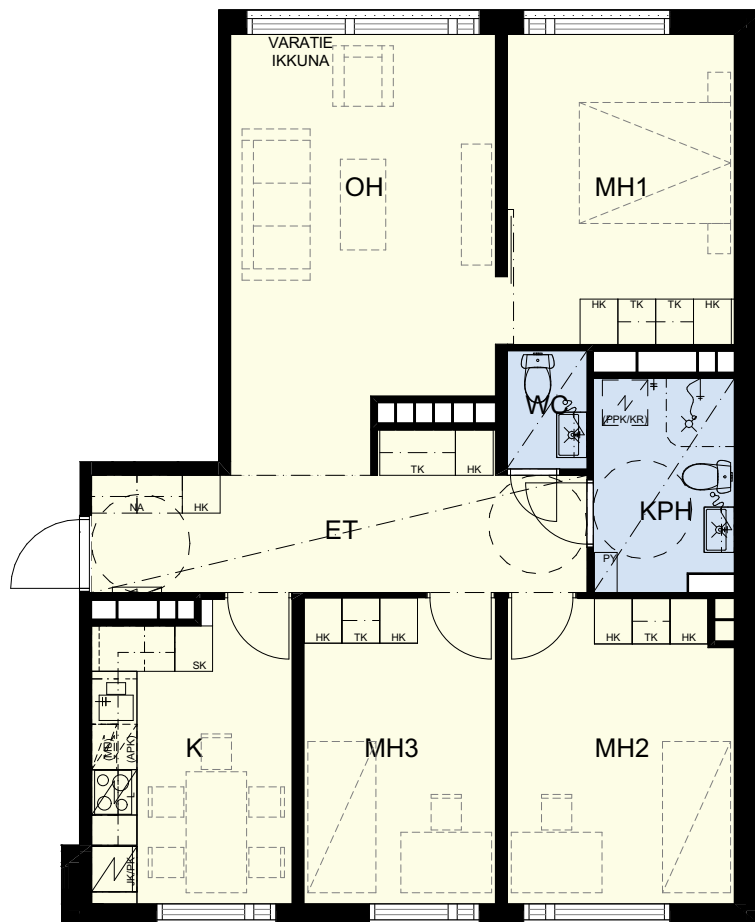

4H+K 80,5 m²

	A-talo	
8. krs.	C258	80,5 m²
7. krs.	C255	80,5 m²
6. krs.	C252	80,5 m²
5. krs.	C249	80,5 m²
4. krs.	C246	80,5 m²
3. krs.	C243	80,5 m²
2. krs.	C240	80,5 m²
1. krs.	C237 *	80,5 m²

* = LE, kylpyhuonekynnys alle 20 mm

- liesi 60 cm
- tilavaraus astianpesukone 60 cm
- tilavaraus pesukone ja kuivausrumpu 60 cm