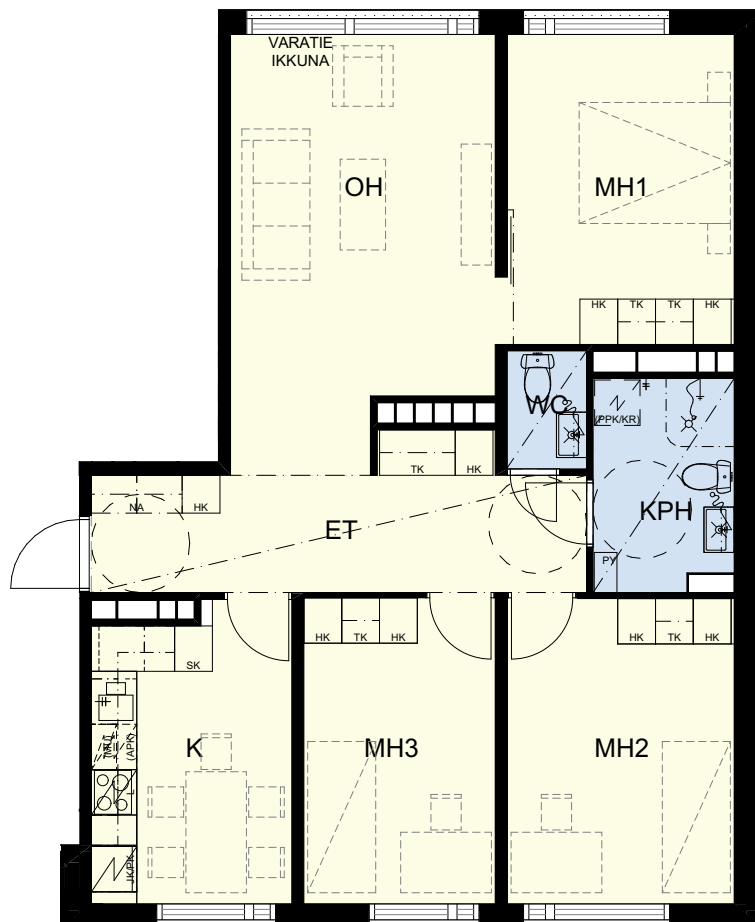

4H+K 81,0-81,5 m²

	B-talo		C-talo	
8. krs.	F322	81,0 m²	I386	81,5 m²
7. krs.	F319	81,0 m²	I383	81,5 m²
6. krs.	F316	81,0 m²	I380	81,5 m²
5. krs.	F313	81,0 m²	I377	81,5 m²
4. krs.	F310	81,0 m²	I374	81,5 m²
3. krs.	F307	81,0 m²	I371	81,5 m²
2. krs.	F304	81,0 m²	I368	81,5 m²
1. krs.	F301 *	81,0 m²	I365 *	81,5 m²

* = LE, kylpyhuonekynnys alle 20 mm

- liesi 60 cm
- tilavaraus astianpesukone 60 cm
- tilavaraus pesukone ja kuivausrumpu 60 cm