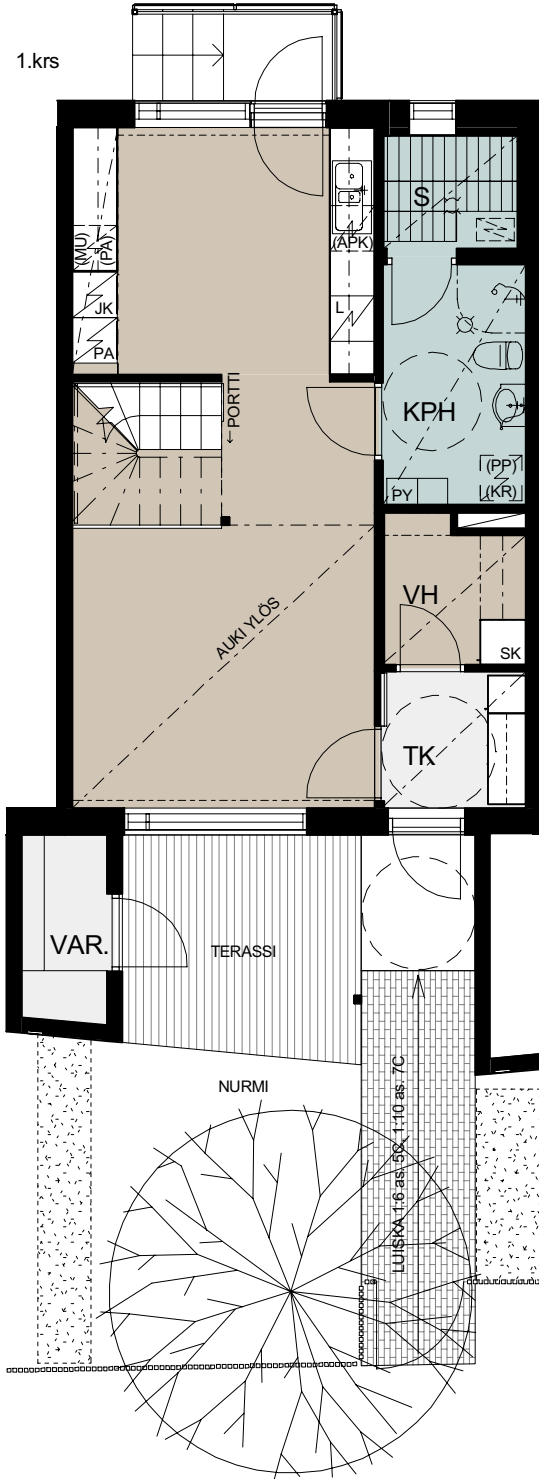

1.krs

2.krs

HEKA TAPANINVAINIO VIHERVERPUSENTIE 3
Vihervarpusentie 3, 5, 7, 9
00730 Helsinki

Asunnot 5A, 7A

4H+K+S 103 m²

1:100

1. krs

2. krs

HEKA TAPANINVAINIO VIHERVERPUSENTIE 3
 Vihervarpusentie 3, 5, 7, 9
 00730 Helsinki

Asunnot 5B, 5D, 7B, 7D

3H+K+S 83 m²

1:100

1.krs

2.krs

HEKA TAPANINVAINIO VIHERVERPUSENTIE 3
 Vihervarpusentie 3, 5, 7, 9
 00730 Helsinki

Asunnot 5C, 7C

3H+K+S 83 m²

1:100

1.krs

2.krs

HEKA TAPANINVAINIO VIHERVERPUSENTIE 3
 Vihervarpusentie 3, 5, 7, 9
 00730 Helsinki

Asunto 5E, 7E

4H+K+S 103 m²