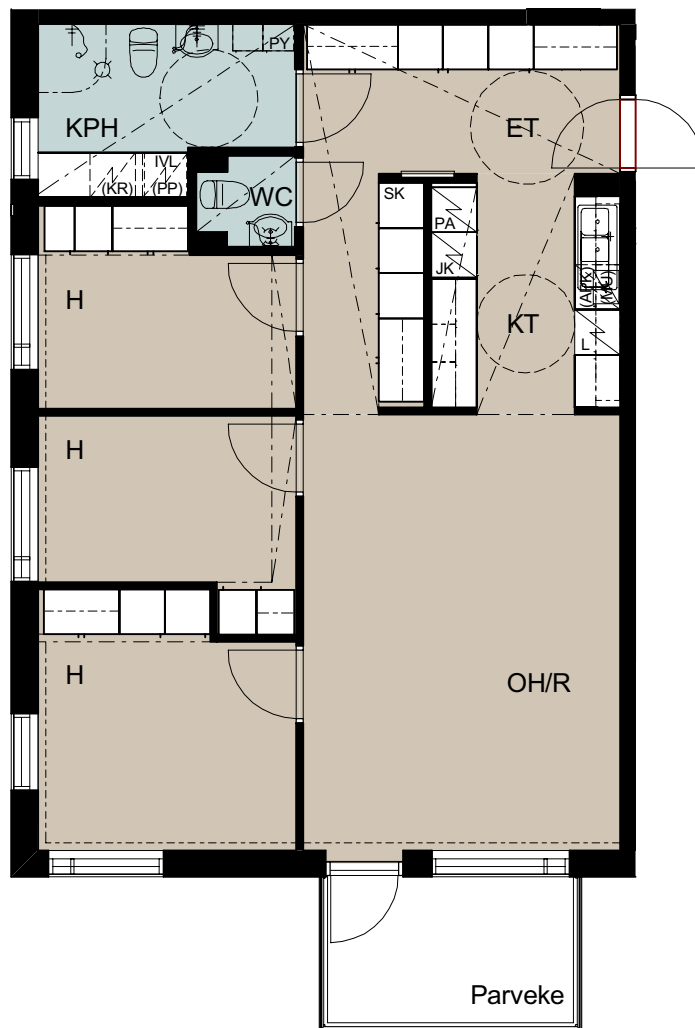

Asunnot 5C, 7C

3H+K+S 83 m²

1:100

1.krs

2.krs

HEKA TAPANINVAINIO VIHERVERPUSENTIE 3
 Vihervarpusentie 3, 5, 7, 9
 00730 Helsinki

Asunto 5E, 7E

4H+K+S 103 m²

Asunto 3 A4

4H+KT 82,5 m²
 2.krs

1:100

HEKA TAPANINVAINIO VIHERVARPUSENTIE 3
 Vihervarpusentie 3, 5, 7, 9
 00730 Helsinki

Asunto 3 A5

4H+KT 82,5 m²
 2.krs

1:100

HEKA TAPANINVAINIO VIHERVERPUSENTIE 3
 Vihervarpusentie 3, 5, 7, 9
 00730 Helsinki

Asunto 3 A6

4H+KT 84 m²
 2.krs

1:100

HEKA TAPANINVAINIO VIHERVARPUSENTIE 3
 Vihervarpusentie 3, 5, 7, 9
 00730 Helsinki

Asunto 3 A7

2H+KT 56 m²
 2.krs

1:100

HEKA TAPANINVAINIO VIHERVERPUSENTIE 3
 Vihervarpusentie 3, 5, 7, 9
 00730 Helsinki

Asunto 3 A8

2H+KT 56 m²
 2.krs

1:100

HEKA TAPANINVAINIO VIHERVERPUSENTIE 3
 Vihervarpusentie 3, 5, 7, 9
 00730 Helsinki

Asunto 3 A9

4H+KT 82,5 m²
 3.krs

1:100

HEKA TAPANINVAINIO VIHERVARPUSENTIE 3
 Vihervarpusentie 3, 5, 7, 9
 00730 Helsinki