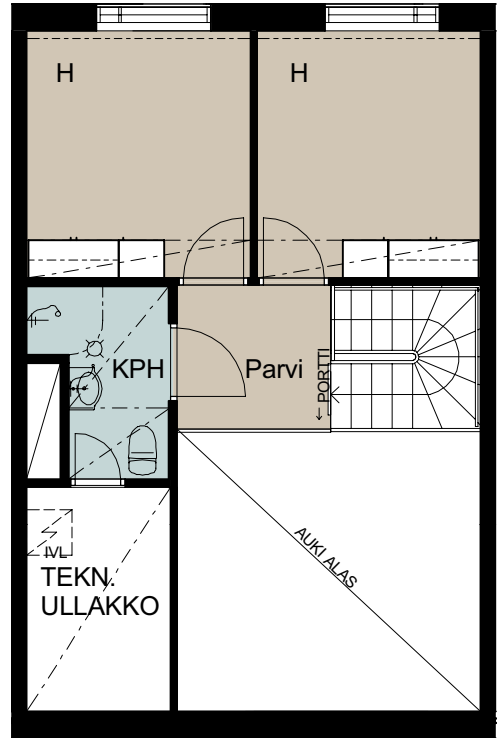

1.krs

2.krs

HEKA TAPANINVAINIO VIHERVERPUSENTIE 3
Vihervarpusentie 3, 5, 7, 9
00730 Helsinki

Asunnot 9B, 9D

3H+K+S 83 m²

1:100