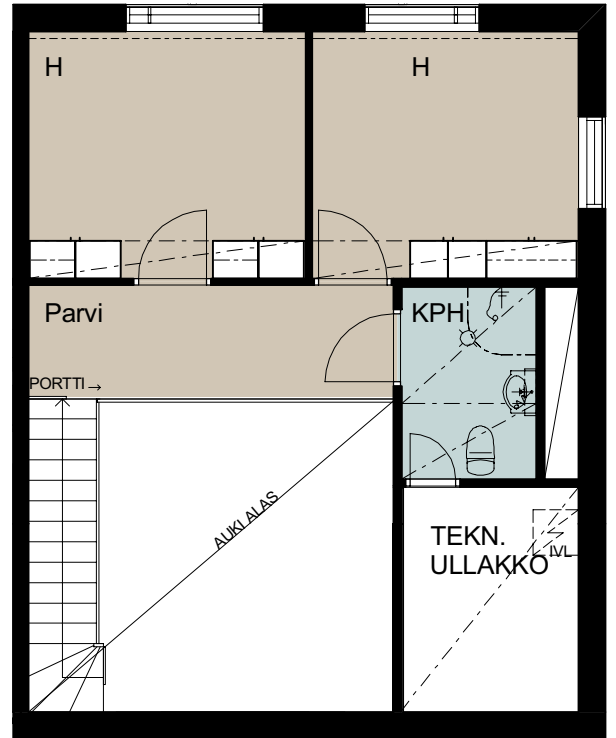

Asunnot 5C, 7C

3H+K+S 83 m²

1:100

1.krs

2.krs

HEKA TAPANINVAINIO VIHERVERPUSENTIE 3
 Vihervarpusentie 3, 5, 7, 9
 00730 Helsinki

Asunto 5E, 7E

4H+K+S 103 m²

1:100

1.krs

2.krs

HEKA TAPANINVAINIO VIHERVERPUSENTIE 3
 Vihervarpusentie 3, 5, 7, 9
 00730 Helsinki

Asunto 9A

4H+K+S 103 m²

1:100

1.krs