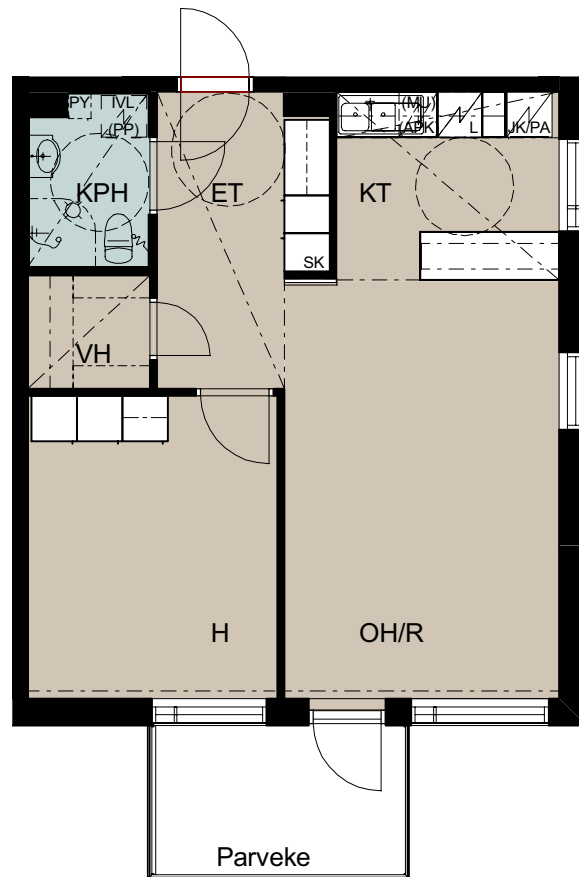

Asunnot 5C, 7C

3H+K+S 83 m²

1:100

1.krs

2.krs

HEKA TAPANINVAINIO VIHERVERPUSENTIE 3
 Vihervarpusentie 3, 5, 7, 9
 00730 Helsinki

Asunto 5E, 7E

4H+K+S 103 m²

Asunto 3 A8

2H+KT 56 m²
 2.krs

1:100

HEKA TAPANINVAINIO VIHERVERPUSENTIE 3
 Vihervarpusentie 3, 5, 7, 9
 00730 Helsinki

Asunto 3 A9

4H+KT 82,5 m²
 3.krs

1:100

HEKA TAPANINVAINIO VIHERVARPUSENTIE 3
 Vihervarpusentie 3, 5, 7, 9
 00730 Helsinki

Asunto 3 A10

4H+KT 82,5 m²
 3.krs

1:100

HEKA TAPANINVAINIO VIHERVARPUSENTIE 3
 Vihervarpusentie 3, 5, 7, 9
 00730 Helsinki

Asunto 3 A11

4H+KT 84 m²
 3.krs

1:100

HEKA TAPANINVAINIO VIHERVERPUSENTIE 3
 Vihervarpusentie 3, 5, 7, 9
 00730 Helsinki

Asunto 3 A12

2H+KT 56 m²
 3.krs

1:100

HEKA TAPANINVAINIO VIHERVERPUSENTIE 3
 Vihervarpusentie 3, 5, 7, 9
 00730 Helsinki

Asunto 3 A13

2H+KT 56 m²
 3.krs

1:100

HEKA TAPANINVAINIO VIHERVERPUSENTIE 3
 Vihervarpusentie 3, 5, 7, 9
 00730 Helsinki