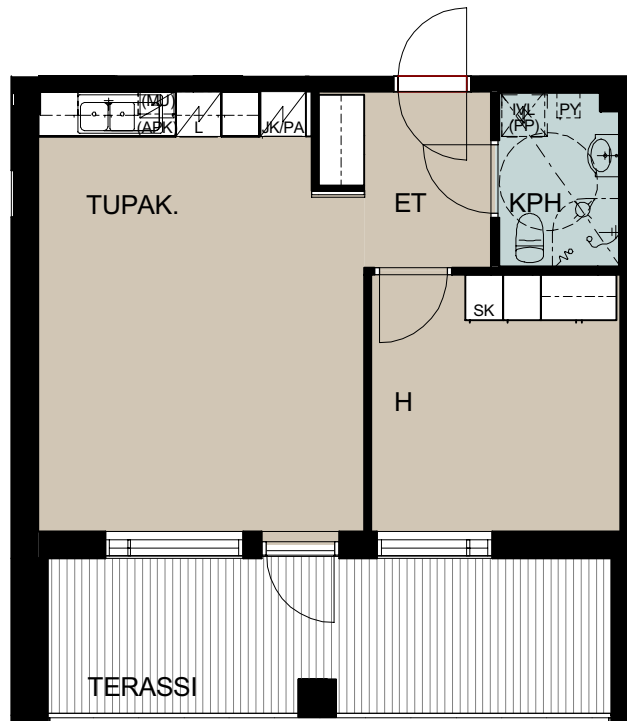

Asunnot 9C, 9E

3H+K+S 83 m²

1:100

1.krs

2.krs

HEKA TAPANINVAINIO VIHERVERPUSENTIE 3
 Vihervarpusentie 3, 5, 7, 9
 00730 Helsinki

Asunto 9F

4H+K+S 103 m²

1:100

HEKA TAPANINVAINIO VIHERVERPUSENTIE 3
 Vihervarpusentie 3, 5, 7, 9
 00730 Helsinki

Asunto 3 A1

1H+TK 45 m²
 1.krs

1:100

HEKA TAPANINVAINIO VIHERVERPUSENTIE 3
 Vihervarpusentie 3, 5, 7, 9
 00730 Helsinki

Asunto 3 A2

1:100

TK+ALKOVI 41,5 m²
 1.krs

HEKA TAPANINVAINIO VIHERVERPUSENTIE 3
 Vihervarpusentie 3, 5, 7, 9
 00730 Helsinki

Asunto 3 A3

1:100

3H+KT 61,5 m²
 1.krs

HEKA TAPANINVAINIO VIHERVERPUSENTIE 3
 Vihervarpusentie 3, 5, 7, 9
 00730 Helsinki