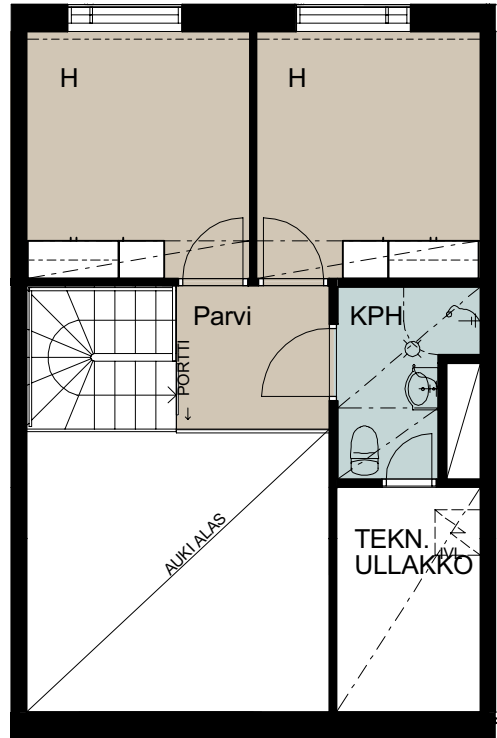

2.krs

HEKA TAPANINVAINIO VIHERVERPUSENTIE 3
 Vihervarpusentie 3, 5, 7, 9
 00730 Helsinki

Asunnot 9B, 9D

3H+K+S 83 m²

1:100

1.krs

2.krs

HEKA TAPANINVAINIO VIHERVERPUSENTIE 3
 Vihervarpusentie 3, 5, 7, 9
 00730 Helsinki

Asunnot 9C, 9E

3H+K+S 83 m²

1:100

1.krs

2.krs

HEKA TAPANINVAINIO VIHERVERPUSENTIE 3
 Vihervarpusentie 3, 5, 7, 9
 00730 Helsinki

Asunto 9F

4H+K+S 103 m²