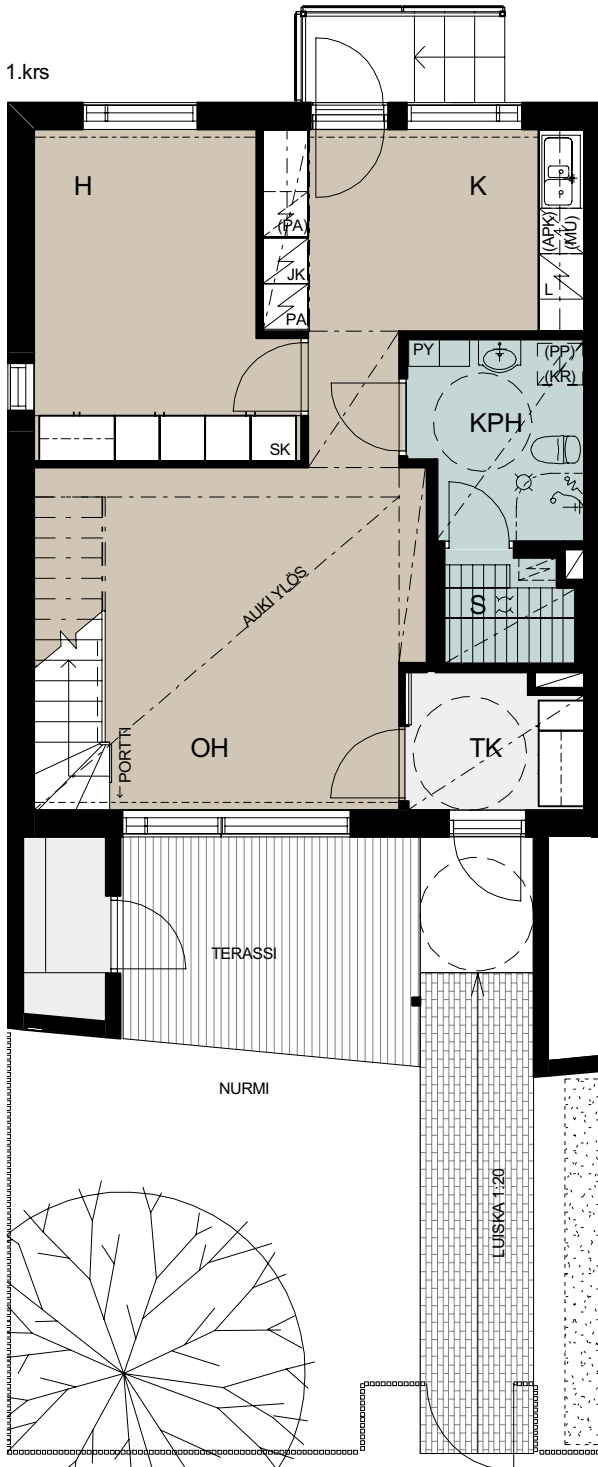

Asunnot 5C, 7C

3H+K+S 83 m²

1:100

1.krs

2.krs

HEKA TAPANINVAINIO VIHERVERPUSENTIE 3
 Vihervarpusentie 3, 5, 7, 9
 00730 Helsinki

Asunto 5E, 7E

4H+K+S 103 m²

Asunnot 9C, 9E

3H+K+S 83 m²

1:100

1.krs

2.krs

HEKA TAPANINVAINIO VIHERVERPUSENTIE 3
 Vihervarpusentie 3, 5, 7, 9
 00730 Helsinki

Asunto 9F

4H+K+S 103 m²

1:100

HEKA TAPANINVAINIO VIHERVERPUSENTIE 3
 Vihervarpusentie 3, 5, 7, 9
 00730 Helsinki

Asunto 3 A1

1H+TK 45 m²
 1.krs

1:100

HEKA TAPANINVAINIO VIHERVERPUSENTIE 3
 Vihervarpusentie 3, 5, 7, 9
 00730 Helsinki

Asunto 3 A2

1:100

TK+ALKOVI 41,5 m²
 1.krs

HEKA TAPANINVAINIO VIHERVERPUSENTIE 3
 Vihervarpusentie 3, 5, 7, 9
 00730 Helsinki

Asunto 3 A3

1:100

3H+KT 61,5 m²
 1.krs

HEKA TAPANINVAINIO VIHERVERPUSENTIE 3
 Vihervarpusentie 3, 5, 7, 9
 00730 Helsinki