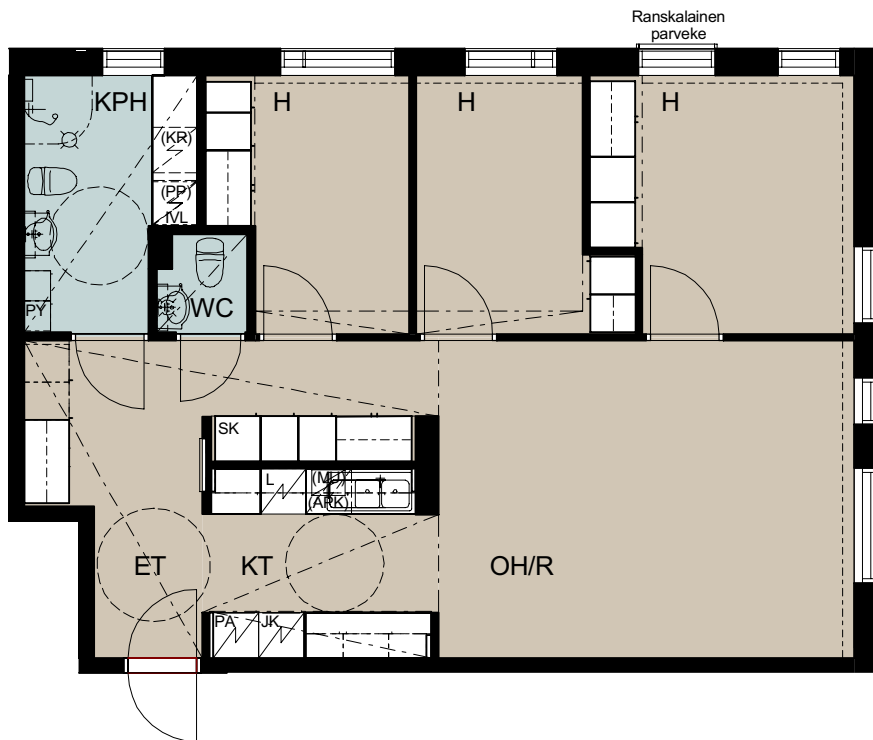

Asunto 3 A2

1:100

TK+ALKOVI 41,5 m²
 1.krs

HEKA TAPANINVAINIO VIHERVERPUSENTIE 3
 Vihervarpusentie 3, 5, 7, 9
 00730 Helsinki

Asunto 3 A3

1:100

3H+KT 61,5 m²
 1.krs

HEKA TAPANINVAINIO VIHERVERPUSENTIE 3
 Vihervarpusentie 3, 5, 7, 9
 00730 Helsinki

Asunto 3 A4

4H+KT 82,5 m²
 2.krs

1:100

HEKA TAPANINVAINIO VIHERVARPUSENTIE 3
 Vihervarpusentie 3, 5, 7, 9
 00730 Helsinki

Asunto 3 A5

4H+KT 82,5 m²
 2.krs

1:100

HEKA TAPANINVAINIO VIHERVERPUSENTIE 3
 Vihervarpusentie 3, 5, 7, 9
 00730 Helsinki