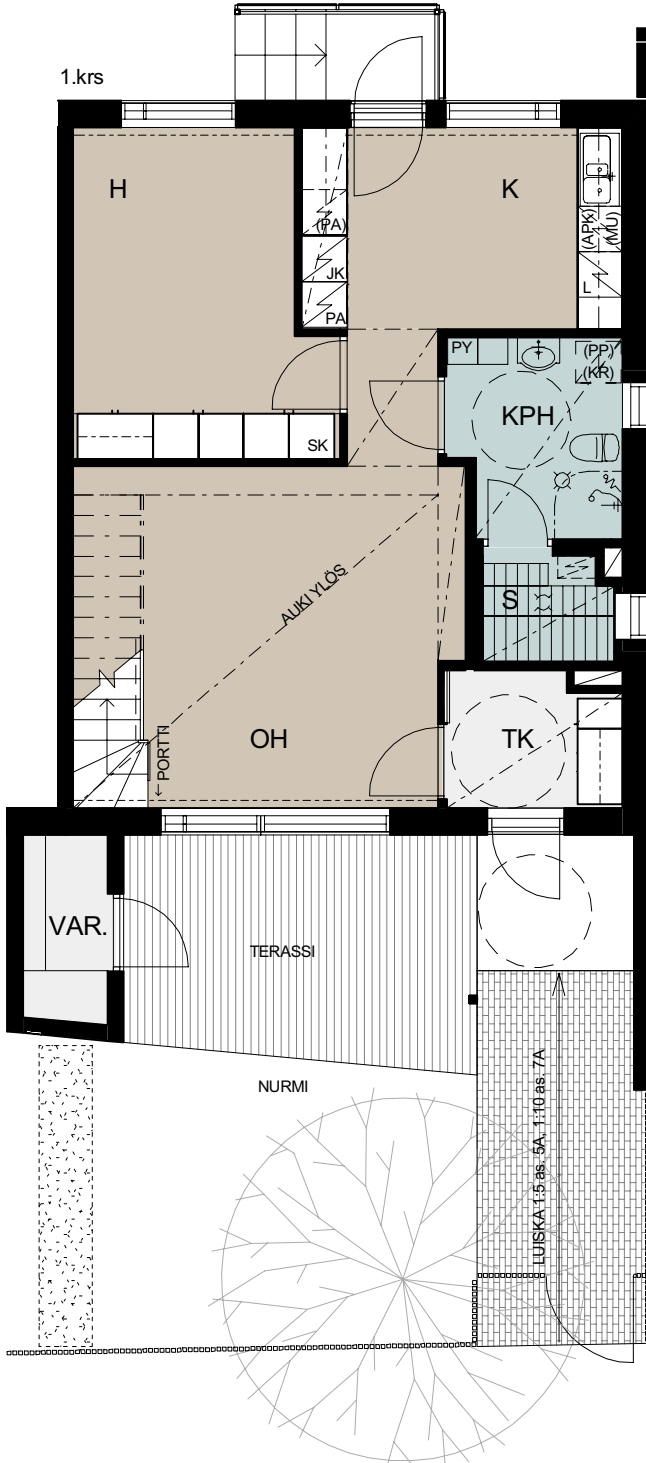

1.krs

2.krs

HEKA TAPANINVAINIO VIHERVERPUSENTIE 3
Vihervarpusentie 3, 5, 7, 9
00730 Helsinki

Asunnot 5A, 7A

4H+K+S 103 m²

1:100

1. krs

2. krs

HEKA TAPANINVAINIO VIHERVERPUSENTIE 3
 Vihervarpusentie 3, 5, 7, 9
 00730 Helsinki

Asunnot 5B, 5D, 7B, 7D

3H+K+S 83 m²

1:100

1.krs

2.krs

HEKA TAPANINVAINIO VIHERVERPUSENTIE 3
 Vihervarpusentie 3, 5, 7, 9
 00730 Helsinki

Asunnot 5C, 7C

3H+K+S 83 m²

1:100

1.krs

2.krs

HEKA TAPANINVAINIO VIHERVERPUSENTIE 3
 Vihervarpusentie 3, 5, 7, 9
 00730 Helsinki

Asunto 5E, 7E

4H+K+S 103 m²