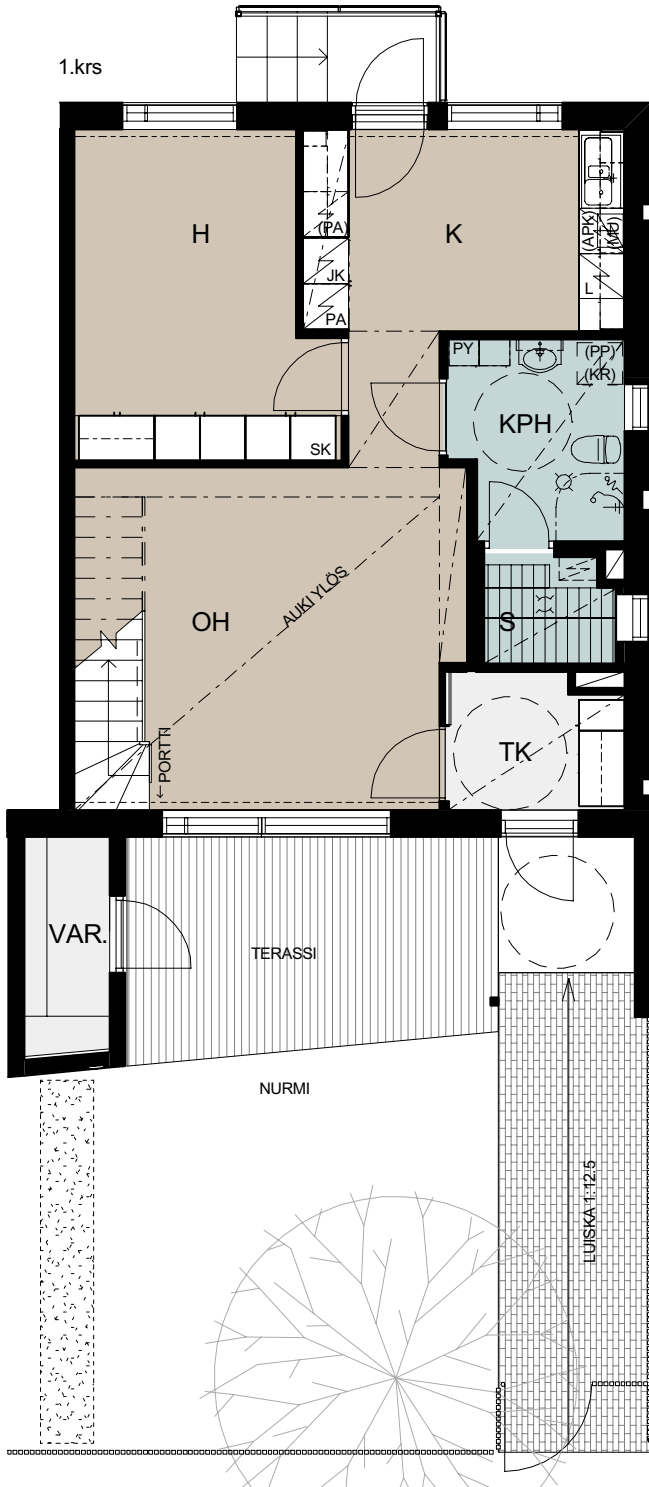

Asunnot 5C, 7C

3H+K+S 83 m²

1:100

1.krs

2.krs

HEKA TAPANINVAINIO VIHERVERPUSENTIE 3
 Vihervarpusentie 3, 5, 7, 9
 00730 Helsinki

Asunto 5E, 7E

4H+K+S 103 m²

1:100

1.krs

2.krs

HEKA TAPANINVAINIO VIHERVERPUSENTIE 3
 Vihervarpusentie 3, 5, 7, 9
 00730 Helsinki

Asunto 9A

4H+K+S 103 m²

1:100

1.krs