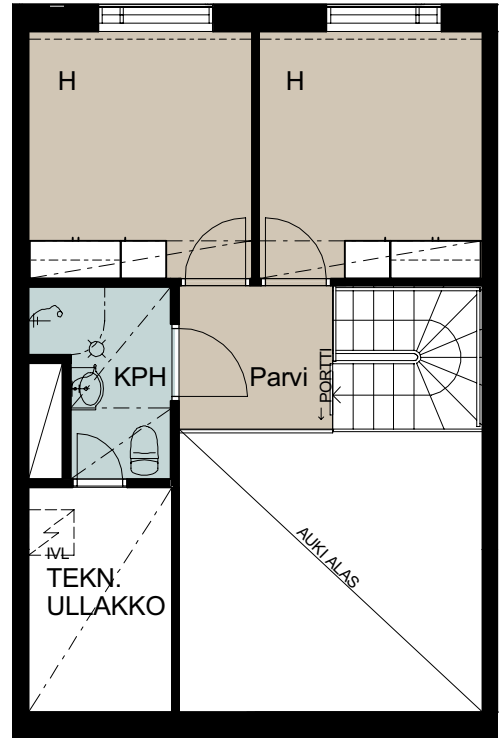

1.krs

2.krs

HEKA TAPANINVAINIO VIHERVERPUSENTIE 3
Vihervarpusentie 3, 5, 7, 9
00730 Helsinki

Asunnot 5A, 7A

4H+K+S 103 m²

1:100

1. krs

2. krs

HEKA TAPANINVAINIO VIHERVERPUSENTIE 3
 Vihervarpusentie 3, 5, 7, 9
 00730 Helsinki

Asunnot 5B, 5D, 7B, 7D

3H+K+S 83 m²

1:100

1.krs

2.krs

HEKA TAPANINVAINIO VIHERVERPUSENTIE 3
 Vihervarpusentie 3, 5, 7, 9
 00730 Helsinki

Asunnot 5C, 7C

3H+K+S 83 m²

1:100

1.krs

2.krs

HEKA TAPANINVAINIO VIHERVERPUSENTIE 3
 Vihervarpusentie 3, 5, 7, 9
 00730 Helsinki

Asunto 5E, 7E

4H+K+S 103 m²