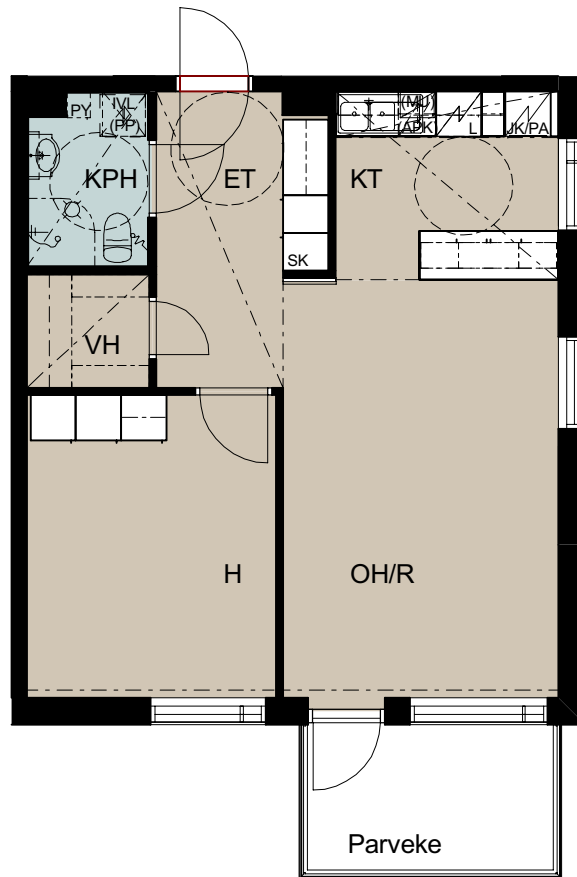

Asunnot 5C, 7C

3H+K+S 83 m²

1:100

1.krs

2.krs

HEKA TAPANINVAINIO VIHERVERPUSENTIE 3
 Vihervarpusentie 3, 5, 7, 9
 00730 Helsinki

Asunto 5E, 7E

4H+K+S 103 m²

Asunto 3 A4

4H+KT 82,5 m²
 2.krs

1:100

HEKA TAPANINVAINIO VIHERVARPUSENTIE 3
 Vihervarpusentie 3, 5, 7, 9
 00730 Helsinki

Asunto 3 A5

4H+KT 82,5 m²
 2.krs

1:100

HEKA TAPANINVAINIO VIHERVERPUSENTIE 3
 Vihervarpusentie 3, 5, 7, 9
 00730 Helsinki

Asunto 3 A6

4H+KT 84 m²
 2.krs

1:100

HEKA TAPANINVAINIO VIHERVARPUSENTIE 3
 Vihervarpusentie 3, 5, 7, 9
 00730 Helsinki

Asunto 3 A7

2H+KT 56 m²
 2.krs

1:100

HEKA TAPANINVAINIO VIHERVERPUSENTIE 3
 Vihervarpusentie 3, 5, 7, 9
 00730 Helsinki

Asunto 3 A8

2H+KT 56 m²
 2.krs

1:100

HEKA TAPANINVAINIO VIHERVERPUSENTIE 3
 Vihervarpusentie 3, 5, 7, 9
 00730 Helsinki

Asunto 3 A9

4H+KT 82,5 m²
 3.krs

1:100

HEKA TAPANINVAINIO VIHERVARPUSENTIE 3
 Vihervarpusentie 3, 5, 7, 9
 00730 Helsinki