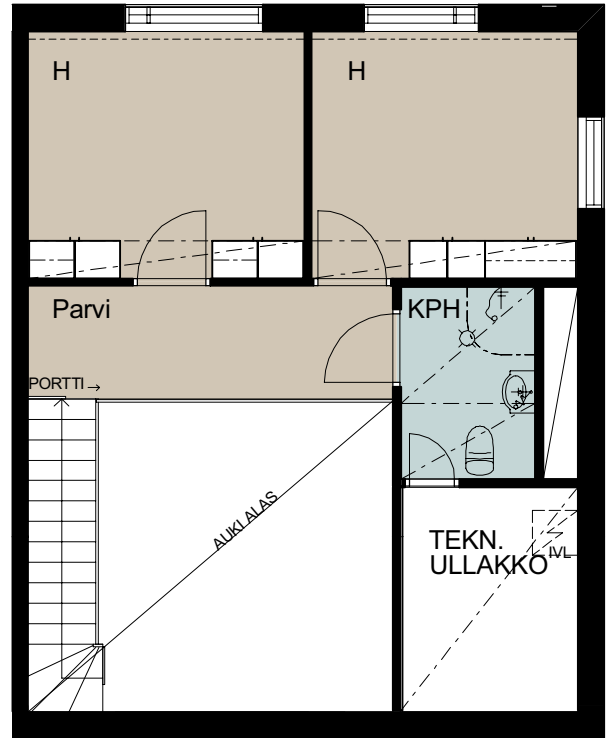

1.krs

2.krs

HEKA TAPANINVAINIO VIHERVERPUSENTIE 3
Vihervarpusentie 3, 5, 7, 9
00730 Helsinki

Asunnot 5A, 7A

4H+K+S 103 m²

1:100

1. krs

2. krs

HEKA TAPANINVAINIO VIHERVERPUSENTIE 3
 Vihervarpusentie 3, 5, 7, 9
 00730 Helsinki

Asunnot 5B, 5D, 7B, 7D

3H+K+S 83 m²

1:100

1.krs

2.krs

HEKA TAPANINVAINIO VIHERVERPUSENTIE 3
 Vihervarpusentie 3, 5, 7, 9
 00730 Helsinki

Asunnot 5C, 7C

3H+K+S 83 m²

1:100

1.krs

2.krs

HEKA TAPANINVAINIO VIHERVERPUSENTIE 3
 Vihervarpusentie 3, 5, 7, 9
 00730 Helsinki

Asunto 5E, 7E

4H+K+S 103 m²