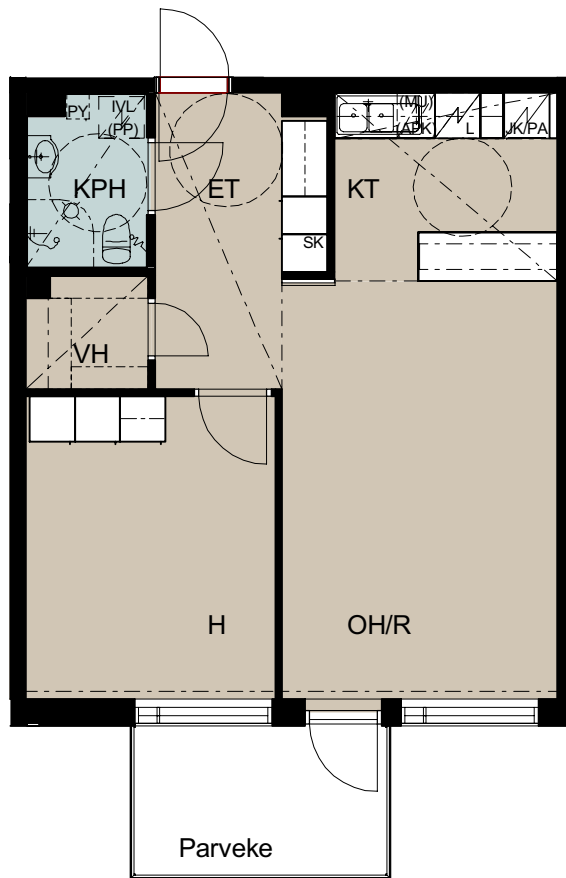

Asunnot 5C, 7C

3H+K+S 83 m²

1:100

1.krs

2.krs

HEKA TAPANINVAINIO VIHERVERPUSENTIE 3
 Vihervarpusentie 3, 5, 7, 9
 00730 Helsinki

Asunto 5E, 7E

4H+K+S 103 m²

Asunto 3 A8

2H+KT 56 m²
 2.krs

1:100

HEKA TAPANINVAINIO VIHERVERPUSENTIE 3
 Vihervarpusentie 3, 5, 7, 9
 00730 Helsinki

Asunto 3 A9

4H+KT 82,5 m²
 3.krs

1:100

HEKA TAPANINVAINIO VIHERVARPUSENTIE 3
 Vihervarpusentie 3, 5, 7, 9
 00730 Helsinki

Asunto 3 A10

4H+KT 82,5 m²
 3.krs

1:100

HEKA TAPANINVAINIO VIHERVARPUSENTIE 3
 Vihervarpusentie 3, 5, 7, 9
 00730 Helsinki

Asunto 3 A11

4H+KT 84 m²
 3.krs

1:100

HEKA TAPANINVAINIO VIHERVERPUSENTIE 3
 Vihervarpusentie 3, 5, 7, 9
 00730 Helsinki

Asunto 3 A12

2H+KT 56 m²
 3.krs

1:100

HEKA TAPANINVAINIO VIHERVERPUSENTIE 3
 Vihervarpusentie 3, 5, 7, 9
 00730 Helsinki

Asunto 3 A13

2H+KT 56 m²
 3.krs

1:100

HEKA TAPANINVAINIO VIHERVERPUSENTIE 3
 Vihervarpusentie 3, 5, 7, 9
 00730 Helsinki