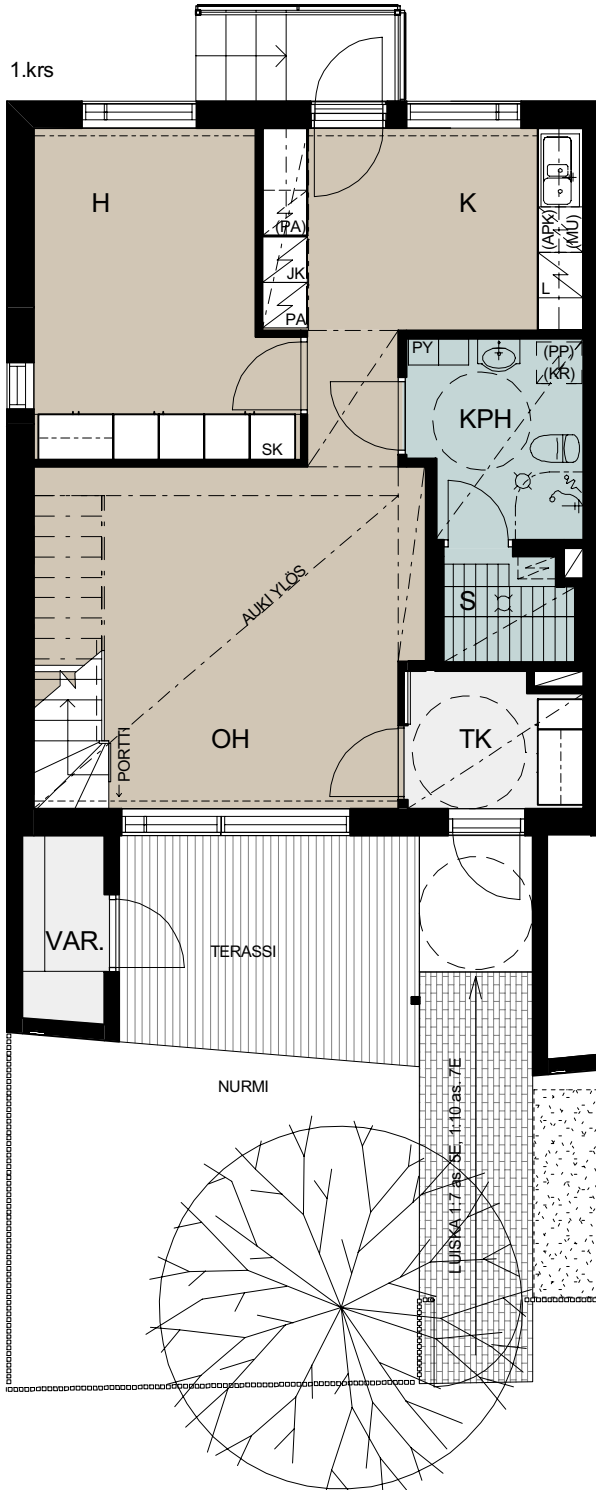

HEKA TAPANINVAINIO VIHERVERPUSENTIE 3
 Vihervarpusentie 3, 5, 7, 9
 00730 Helsinki

Asunnot 5B, 5D, 7B, 7D

3H+K+S 83 m²

1:100

1.krs

2.krs

HEKA TAPANINVAINIO VIHERVERPUSENTIE 3
 Vihervarpusentie 3, 5, 7, 9
 00730 Helsinki

Asunnot 5C, 7C

3H+K+S 83 m²

1:100

1.krs

2.krs

HEKA TAPANINVAINIO VIHERVERPUSENTIE 3
 Vihervarpusentie 3, 5, 7, 9
 00730 Helsinki

Asunto 5E, 7E

4H+K+S 103 m²

1:100

1.krs

2.krs

HEKA TAPANINVAINIO VIHERVERPUSENTIE 3
 Vihervarpusentie 3, 5, 7, 9
 00730 Helsinki

Asunto 9A

4H+K+S 103 m²

1:100

1.krs