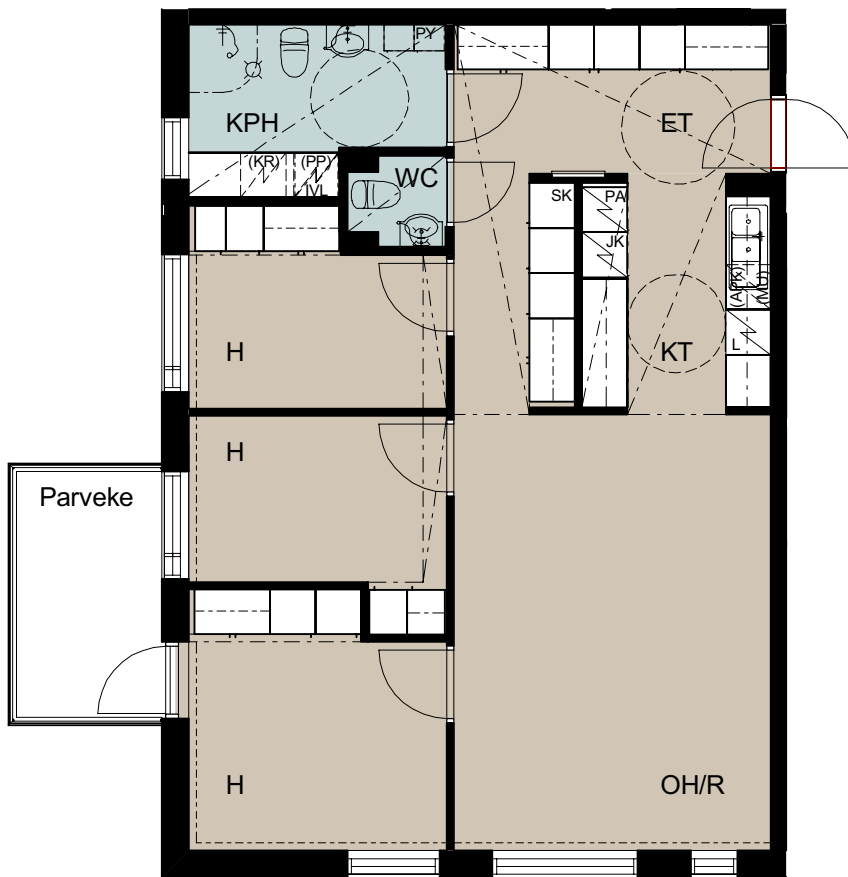

Asunnot 5C, 7C

3H+K+S 83 m²

1:100

1.krs

2.krs

HEKA TAPANINVAINIO VIHERVERPUSENTIE 3
 Vihervarpusentie 3, 5, 7, 9
 00730 Helsinki

Asunto 5E, 7E

4H+K+S 103 m²

Asunto 3 A14

4H+KT 82,5 m²
 4.krs

1:100

HEKA TAPANINVAINIO VIHERVARPUSENTIE 3
 Vihervarpusentie 3, 5, 7, 9
 00730 Helsinki

Asunto 3 A15

4H+KT 82,5 m²
 4.krs

1:100

HEKA TAPANINVAINIO VIHERVERPUSENTIE 3
 Vihervarpusentie 3, 5, 7, 9
 00730 Helsinki

Asunto 3 A16

4H+KT 84 m²
 4.krs

1:100

HEKA TAPANINVAINIO VIHERVERPUSENTIE 3
 Vihervarpusentie 3, 5, 7, 9
 00730 Helsinki

Asunto 3 A17

2H+KT 56 m²
 4.krs

1:100

HEKA TAPANINVAINIO VIHERVERPUSENTIE 3
 Vihervarpusentie 3, 5, 7, 9
 00730 Helsinki

Asunto 3 A18

2H+KT 56 m²
 4.krs

1:100