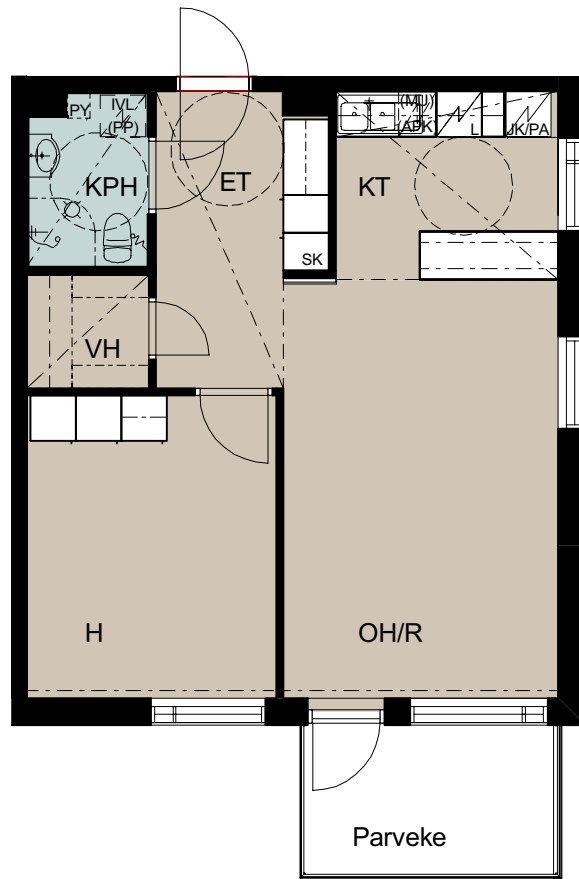

Asunnot 5C, 7C

3H+K+S 83 m²

1:100

1.krs

2.krs

HEKA TAPANINVAINIO VIHERVERPUSENTIE 3
 Vihervarpusentie 3, 5, 7, 9
 00730 Helsinki

Asunto 5E, 7E

4H+K+S 103 m²

Asunnot 9C, 9E

3H+K+S 83 m²

1:100

1.krs

2.krs

HEKA TAPANINVAINIO VIHERVERPUSENTIE 3
 Vihervarpusentie 3, 5, 7, 9
 00730 Helsinki

Asunto 9F

4H+K+S 103 m²

Asunto 3 A16

4H+KT 84 m²
 4.krs

1:100

HEKA TAPANINVAINIO VIHERVERPUSENTIE 3
 Vihervarpusentie 3, 5, 7, 9
 00730 Helsinki

Asunto 3 A17

2H+KT 56 m²
 4.krs

1:100

HEKA TAPANINVAINIO VIHERVERPUSENTIE 3
 Vihervarpusentie 3, 5, 7, 9
 00730 Helsinki

Asunto 3 A18

2H+KT 56 m²
 4.krs

1:100