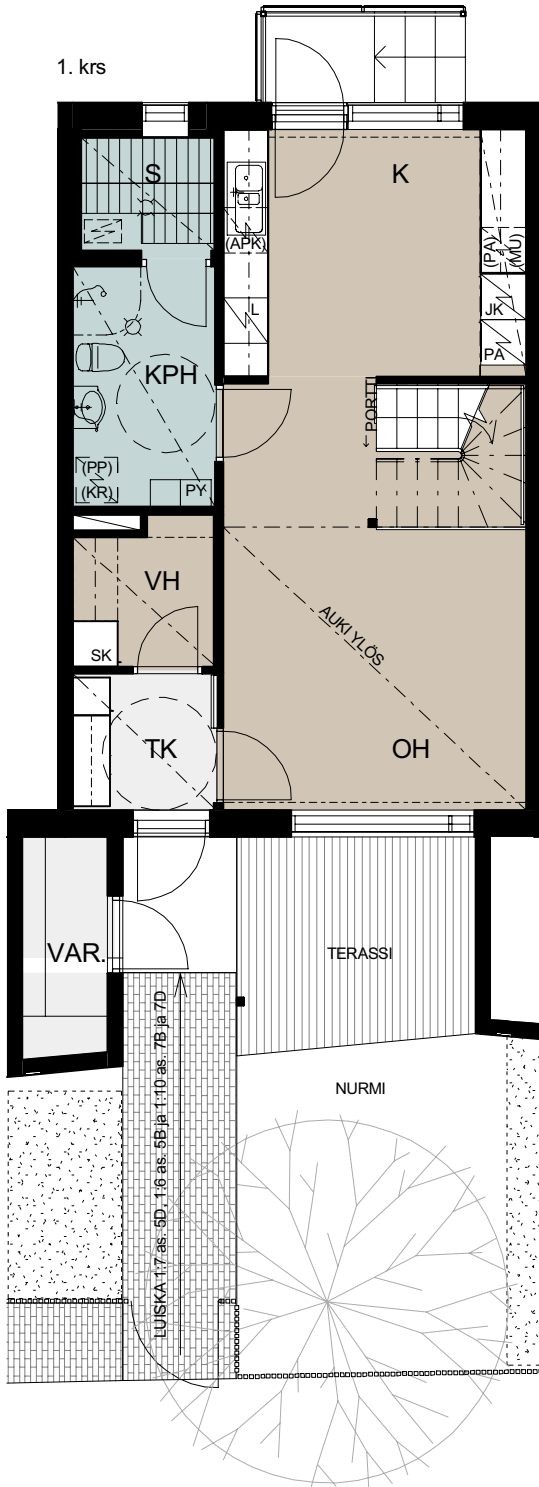

1.krs

2.krs

HEKA TAPANINVAINIO VIHERVERPUSENTIE 3
Vihervarpusentie 3, 5, 7, 9
00730 Helsinki

Asunnot 5A, 7A

4H+K+S 103 m²

1:100

1. krs

2. krs

HEKA TAPANINVAINIO VIHERVERPUSENTIE 3
 Vihervarpusentie 3, 5, 7, 9
 00730 Helsinki

Asunnot 5B, 5D, 7B, 7D

3H+K+S 83 m²

1:100

1.krs

2.krs

HEKA TAPANINVAINIO VIHERVERPUSENTIE 3
 Vihervarpusentie 3, 5, 7, 9
 00730 Helsinki

Asunnot 5C, 7C

3H+K+S 83 m²

1:100

1.krs

2.krs

HEKA TAPANINVAINIO VIHERVERPUSENTIE 3
 Vihervarpusentie 3, 5, 7, 9
 00730 Helsinki

Asunto 5E, 7E

4H+K+S 103 m²