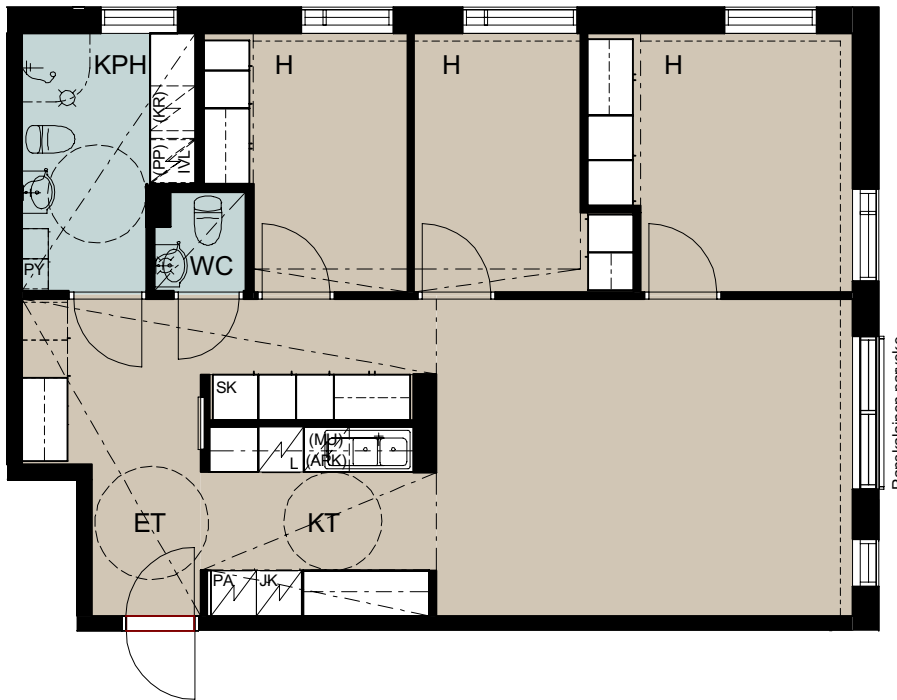

Asunto 3 A4

4H+KT 82,5 m²
 2.krs

1:100

HEKA TAPANINVAINIO VIHERVARPUSENTIE 3
 Vihervarpusentie 3, 5, 7, 9
 00730 Helsinki

Asunto 3 A5

4H+KT 82,5 m²
 2.krs

1:100

HEKA TAPANINVAINIO VIHERVERPUSENTIE 3
 Vihervarpusentie 3, 5, 7, 9
 00730 Helsinki

Asunto 3 A6

4H+KT 84 m²
 2.krs

1:100

HEKA TAPANINVAINIO VIHERVARPUSENTIE 3
 Vihervarpusentie 3, 5, 7, 9
 00730 Helsinki

Asunto 3 A7

2H+KT 56 m²
 2.krs

1:100

HEKA TAPANINVAINIO VIHERVERPUSENTIE 3
 Vihervarpusentie 3, 5, 7, 9
 00730 Helsinki

Asunto 3 A8

2H+KT 56 m²
 2.krs

1:100

HEKA TAPANINVAINIO VIHERVERPUSENTIE 3
 Vihervarpusentie 3, 5, 7, 9
 00730 Helsinki

Asunto 3 A9

4H+KT 82,5 m²
 3.krs

1:100

HEKA TAPANINVAINIO VIHERVARPUSENTIE 3
 Vihervarpusentie 3, 5, 7, 9
 00730 Helsinki

Asunto 3 A10

4H+KT 82,5 m²
 3.krs

1:100

HEKA TAPANINVAINIO VIHERVARPUSENTIE 3
 Vihervarpusentie 3, 5, 7, 9
 00730 Helsinki

Asunto 3 A11

4H+KT 84 m²
 3.krs

1:100

HEKA TAPANINVAINIO VIHERVERPUSENTIE 3
 Vihervarpusentie 3, 5, 7, 9
 00730 Helsinki