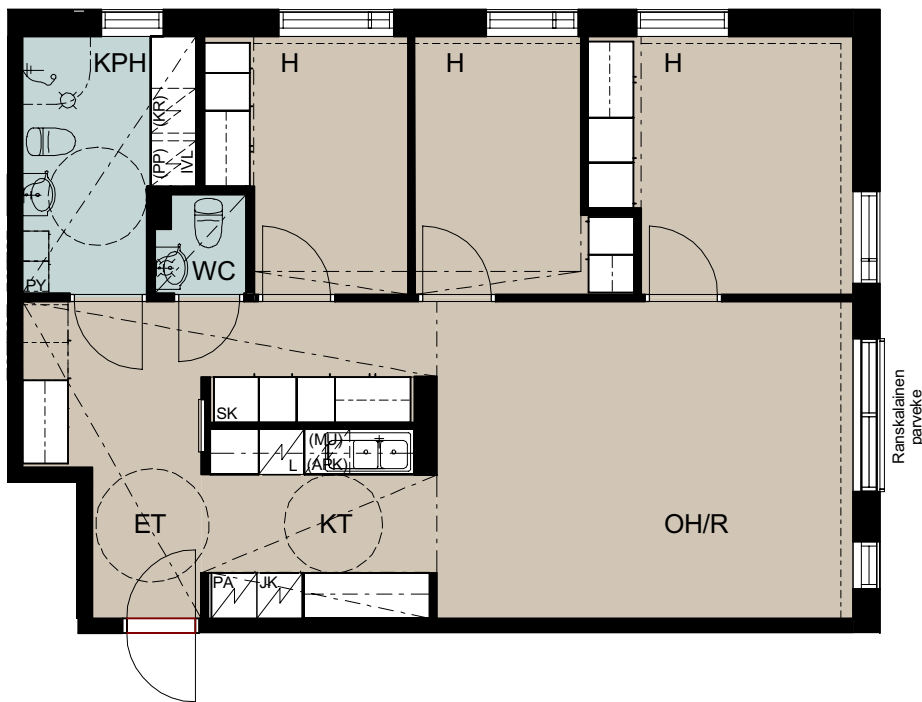

Asunnot 5C, 7C

3H+K+S 83 m²

1:100

1.krs

2.krs

HEKA TAPANINVAINIO VIHERVERPUSENTIE 3
 Vihervarpusentie 3, 5, 7, 9
 00730 Helsinki

Asunto 5E, 7E

4H+K+S 103 m²

Asunto 3 A10

4H+KT 82,5 m²
 3.krs

1:100

HEKA TAPANINVAINIO VIHERVARPUSENTIE 3
 Vihervarpusentie 3, 5, 7, 9
 00730 Helsinki

Asunto 3 A11

4H+KT 84 m²
 3.krs

1:100

HEKA TAPANINVAINIO VIHERVERPUSENTIE 3
 Vihervarpusentie 3, 5, 7, 9
 00730 Helsinki

Asunto 3 A12

2H+KT 56 m²
 3.krs

1:100

HEKA TAPANINVAINIO VIHERVERPUSENTIE 3
 Vihervarpusentie 3, 5, 7, 9
 00730 Helsinki

Asunto 3 A13

2H+KT 56 m²
 3.krs

1:100

HEKA TAPANINVAINIO VIHERVERPUSENTIE 3
 Vihervarpusentie 3, 5, 7, 9
 00730 Helsinki

Asunto 3 A14

4H+KT 82,5 m²
 4.krs

1:100

HEKA TAPANINVAINIO VIHERVARPUSENTIE 3
 Vihervarpusentie 3, 5, 7, 9
 00730 Helsinki

Asunto 3 A15

4H+KT 82,5 m²
 4.krs

1:100

HEKA TAPANINVAINIO VIHERVERPUSENTIE 3
 Vihervarpusentie 3, 5, 7, 9
 00730 Helsinki