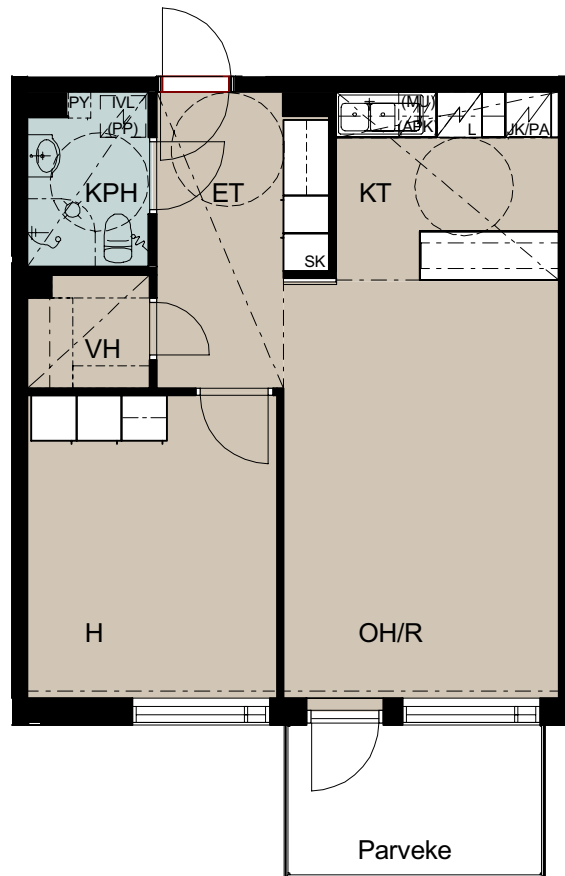

Asunnot 5C, 7C

3H+K+S 83 m²

1:100

1.krs

2.krs

HEKA TAPANINVAINIO VIHERVERPUSENTIE 3
 Vihervarpusentie 3, 5, 7, 9
 00730 Helsinki

Asunto 5E, 7E

4H+K+S 103 m²

Asunto 3 A12

2H+KT 56 m²
 3.krs

1:100

HEKA TAPANINVAINIO VIHERVERPUSENTIE 3
 Vihervarpusentie 3, 5, 7, 9
 00730 Helsinki

Asunto 3 A13

2H+KT 56 m²
 3.krs

1:100

HEKA TAPANINVAINIO VIHERVERPUSENTIE 3
 Vihervarpusentie 3, 5, 7, 9
 00730 Helsinki

Asunto 3 A14

4H+KT 82,5 m²
 4.krs

1:100

HEKA TAPANINVAINIO VIHERVARPUSENTIE 3
 Vihervarpusentie 3, 5, 7, 9
 00730 Helsinki

Asunto 3 A15

4H+KT 82,5 m²
 4.krs

1:100

HEKA TAPANINVAINIO VIHERVERPUSENTIE 3
 Vihervarpusentie 3, 5, 7, 9
 00730 Helsinki

Asunto 3 A16

4H+KT 84 m²
 4.krs

1:100

HEKA TAPANINVAINIO VIHERVERPUSENTIE 3
 Vihervarpusentie 3, 5, 7, 9
 00730 Helsinki

Asunto 3 A17

2H+KT 56 m²
 4.krs

1:100

HEKA TAPANINVAINIO VIHERVERPUSENTIE 3
 Vihervarpusentie 3, 5, 7, 9
 00730 Helsinki