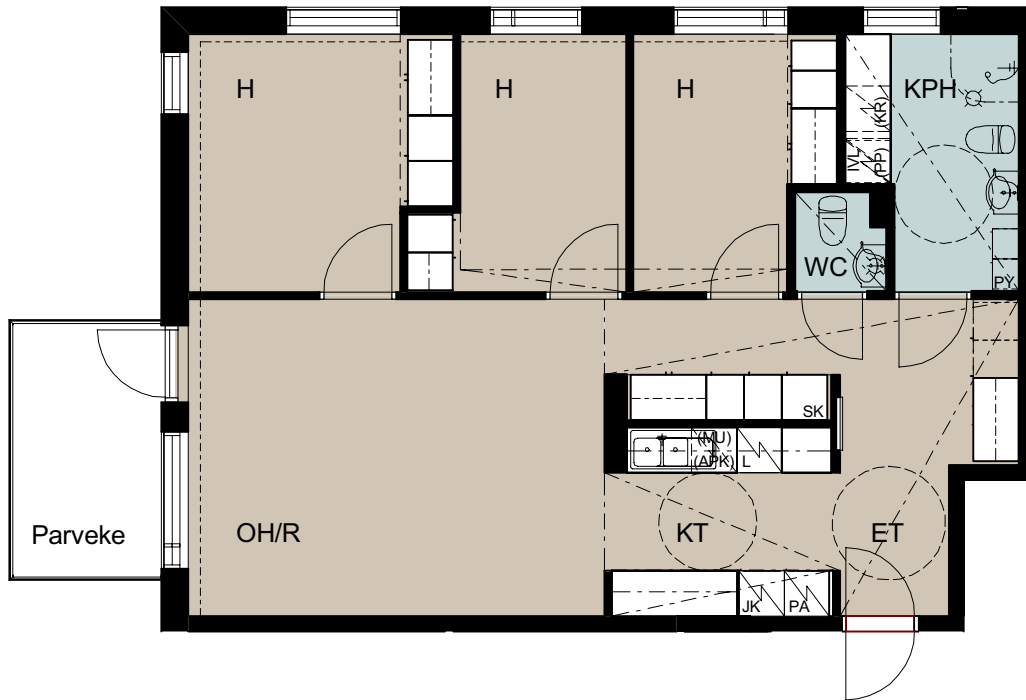

Asunnot 5C, 7C

3H+K+S 83 m²

1:100

1.krs

2.krs

HEKA TAPANINVAINIO VIHERVERPUSENTIE 3
 Vihervarpusentie 3, 5, 7, 9
 00730 Helsinki

Asunto 5E, 7E

4H+K+S 103 m²

Asunto 3 A10

4H+KT 82,5 m²
 3.krs

1:100

HEKA TAPANINVAINIO VIHERVARPUSENTIE 3
 Vihervarpusentie 3, 5, 7, 9
 00730 Helsinki

Asunto 3 A11

4H+KT 84 m²
 3.krs

1:100

HEKA TAPANINVAINIO VIHERVERPUSENTIE 3
 Vihervarpusentie 3, 5, 7, 9
 00730 Helsinki

Asunto 3 A12

2H+KT 56 m²
 3.krs

1:100

HEKA TAPANINVAINIO VIHERVERPUSENTIE 3
 Vihervarpusentie 3, 5, 7, 9
 00730 Helsinki

Asunto 3 A13

2H+KT 56 m²
 3.krs

1:100

HEKA TAPANINVAINIO VIHERVERPUSENTIE 3
 Vihervarpusentie 3, 5, 7, 9
 00730 Helsinki

Asunto 3 A14

4H+KT 82,5 m²
 4.krs

1:100

HEKA TAPANINVAINIO VIHERVARPUSENTIE 3
 Vihervarpusentie 3, 5, 7, 9
 00730 Helsinki

Asunto 3 A15

4H+KT 82,5 m²
 4.krs

1:100

HEKA TAPANINVAINIO VIHERVERPUSENTIE 3
 Vihervarpusentie 3, 5, 7, 9
 00730 Helsinki