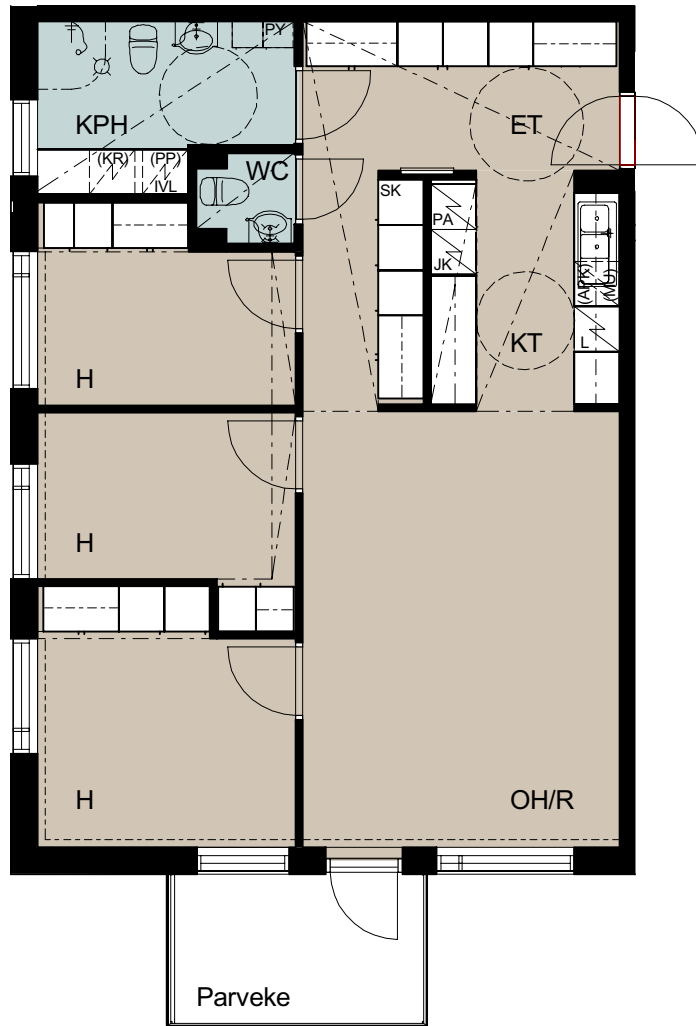

Asunnot 5C, 7C

3H+K+S 83 m²

1:100

1.krs

2.krs

HEKA TAPANINVAINIO VIHERVERPUSENTIE 3
 Vihervarpusentie 3, 5, 7, 9
 00730 Helsinki

Asunto 5E, 7E

4H+K+S 103 m²

Asunto 3 A8

2H+KT 56 m²
 2.krs

1:100

HEKA TAPANINVAINIO VIHERVERPUSENTIE 3
 Vihervarpusentie 3, 5, 7, 9
 00730 Helsinki

Asunto 3 A9

4H+KT 82,5 m²
 3.krs

1:100

HEKA TAPANINVAINIO VIHERVARPUSENTIE 3
 Vihervarpusentie 3, 5, 7, 9
 00730 Helsinki

Asunto 3 A10

4H+KT 82,5 m²
 3.krs

1:100

HEKA TAPANINVAINIO VIHERVARPUSENTIE 3
 Vihervarpusentie 3, 5, 7, 9
 00730 Helsinki

Asunto 3 A11

4H+KT 84 m²
 3.krs

1:100

HEKA TAPANINVAINIO VIHERVERPUSENTIE 3
 Vihervarpusentie 3, 5, 7, 9
 00730 Helsinki