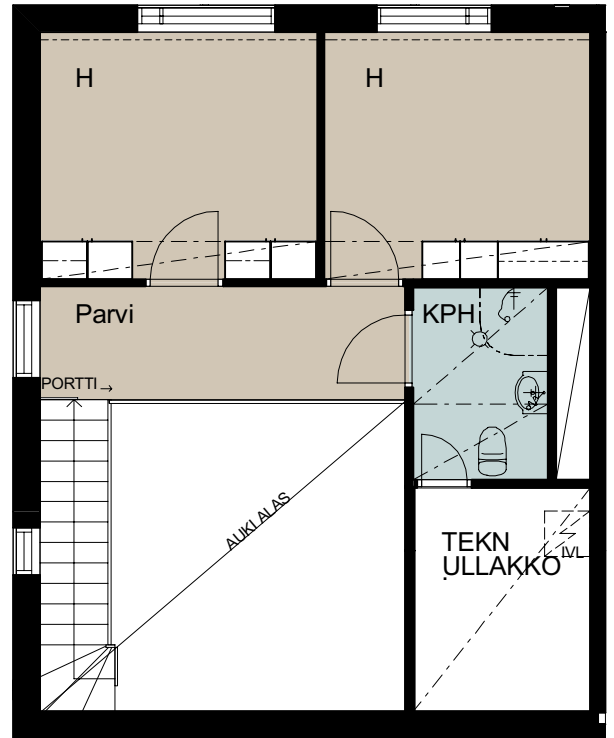

Asunnot 5C, 7C

3H+K+S 83 m²

1:100

1.krs

2.krs

HEKA TAPANINVAINIO VIHERVERPUSENTIE 3
 Vihervarpusentie 3, 5, 7, 9
 00730 Helsinki

Asunto 5E, 7E

4H+K+S 103 m²

1:100

1.krs

2.krs

HEKA TAPANINVAINIO VIHERVERPUSENTIE 3
 Vihervarpusentie 3, 5, 7, 9
 00730 Helsinki

Asunto 9A

4H+K+S 103 m²

1:100

1.krs