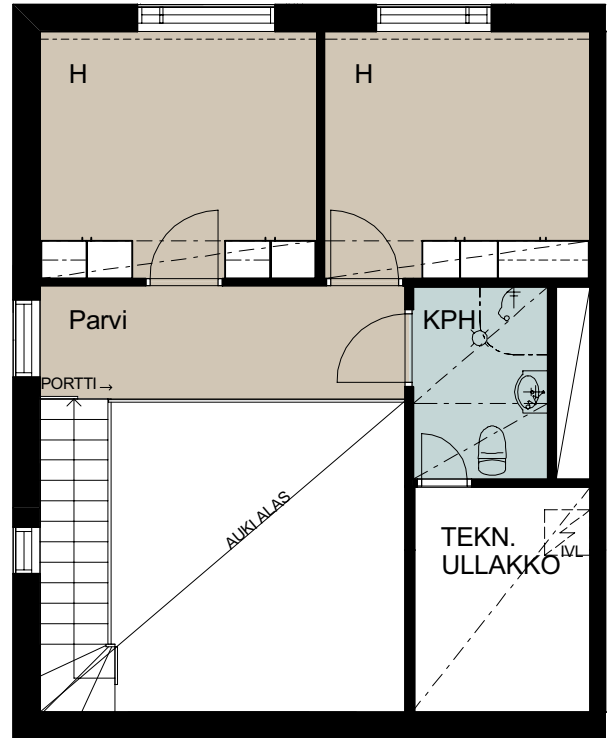

Asunnot 9C, 9E

3H+K+S 83 m²

1:100

1.krs

2.krs

HEKA TAPANINVAINIO VIHERVERPUSENTIE 3
 Vihervarpusentie 3, 5, 7, 9
 00730 Helsinki

Asunto 9F

4H+K+S 103 m²

1:100

HEKA TAPANINVAINIO VIHERVERPUSENTIE 3
 Vihervarpusentie 3, 5, 7, 9
 00730 Helsinki

Asunto 3 A1

1H+TK 45 m²
 1.krs

1:100

HEKA TAPANINVAINIO VIHERVERPUSENTIE 3
 Vihervarpusentie 3, 5, 7, 9
 00730 Helsinki