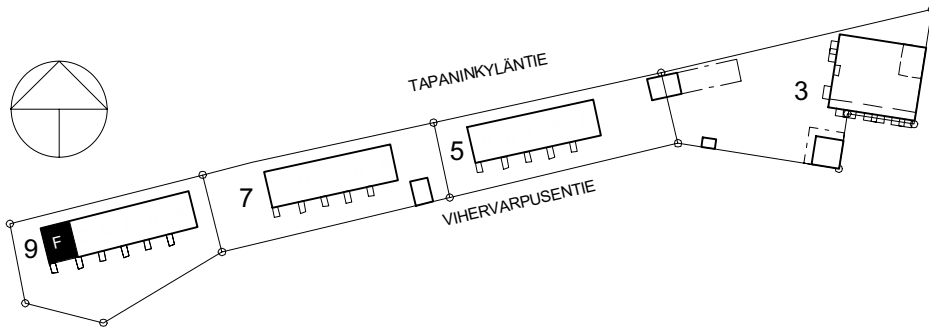

Asunnot 9C, 9E

3H+K+S 83 m²

1:100

1.krs

2.krs

HEKA TAPANINVAINIO VIHERVERPUSENTIE 3
 Vihervarpusentie 3, 5, 7, 9
 00730 Helsinki

Asunto 9F

4H+K+S 103 m²