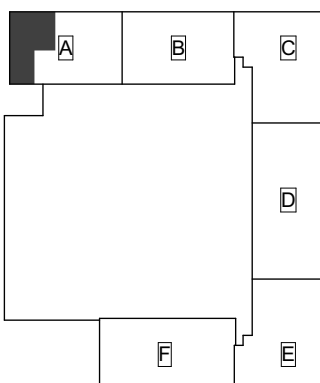

Heka Itä-Pasila Kasöörinkatu 3

3h+k 82,5 m²

A1 2. kerros

A4 3. kerros

Heka Itä-Pasila Kasöörinkatu 3

1h+kk 35,0 m²

A2 2. kerros

A5 3. kerros

A8 4. kerros

Heka Itä-Pasila Kasöörinkatu 3

2h+k 64,5 m²

A3 2. kerros

A6 3. kerros

A9 4. kerros

Heka Itä-Pasila Kasöörinkatu 3

3h+k 64,5 m²

A12 5. kerros

A15 6. kerros

Heka Itä-Pasila Kasöörinkatu 3

3h+k 82,5 m²

A13 6. kerros

A16 7. kerros

Heka Itä-Pasila Kasöörinkatu 3

1h+kk 35,0 m²

A14 6. kerros

A17 7. kerros

Heka Itä-Pasila Kasöörinkatu 3

3h+k 83,5 m²

B19 2. kerros

B22 3. kerros

Heka Itä-Pasila Kasöörinkatu 3

2h+k 65,0 m²