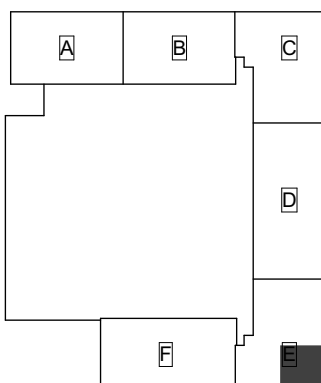

E92 2. kerros

E96 3. kerros

E100 4. kerros

Heka Itä-Pasila Kasöörinkatu 3

2h+kk 51,0 m²

E93 2. kerros

E97 3. kerros

E101 4. kerros