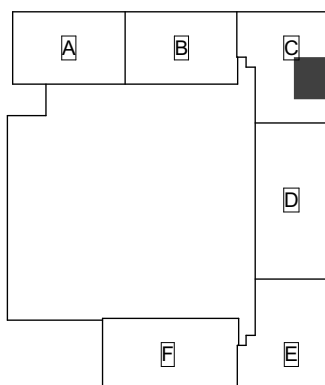

C39 2. kerros

C43 3. kerros

C47 4. kerros

Heka Itä-Pasila Kasöörinkatu 3

2h+k 65,0 m²

C40 2. kerros

C44 3. kerros

C48 4. kerros

Heka Itä-Pasila Kasöörinkatu 3

2h+kk 50,5 m²

C50 5. kerros

C54 6. kerros

C58 7. kerros

Heka Itä-Pasila Kasöörinkatu 3

1h+kk 34,5 m²

C51 5. kerros

C59 7. kerros

Heka Itä-Pasila Kasöörinkatu 3

2h+k 64,5 m²

C52 5. kerros

C56 6. kerros

C60 7. kerros

Heka Itä-Pasila Kasöörinkatu 3

2h+kk 50,5 m²