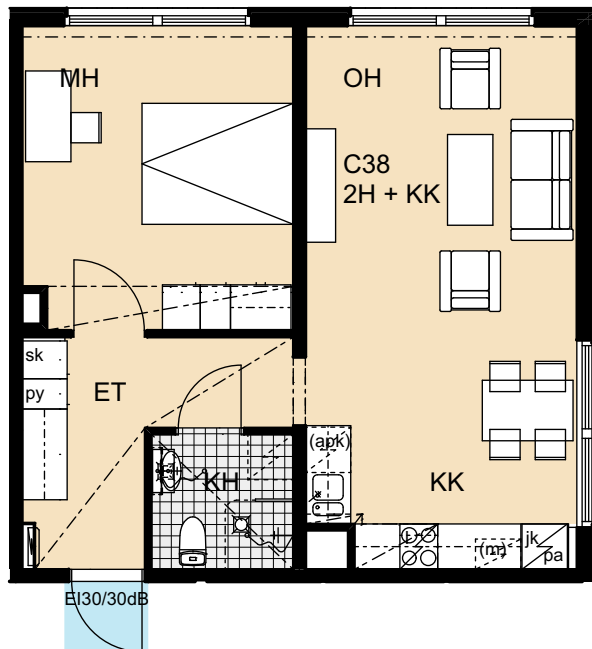

Heka Itä-Pasila Kasöörinkatu 3

3h+k 82,5 m²

A1 2. kerros

A4 3. kerros

Heka Itä-Pasila Kasöörinkatu 3

1h+kk 35,0 m²

A2 2. kerros

A5 3. kerros

Heka Itä-Pasila Kasöörinkatu 3

2h+k 64,5 m²

B30 5. kerros

B33 6. kerros

Heka Itä-Pasila Kasöörinkatu 3

2h+kk 51,0 m²

C37 2. kerros

C41 3. kerros

C45 4. kerros

Heka Itä-Pasila Kasöörinkatu 3

2h+kk 51,0 m²

C38 2. kerros

C42 3. kerros

C46 4. kerros

Heka Itä-Pasila Kasöörinkatu 3

1h+kk 35,0 m²

C39 2. kerros

C43 3. kerros

C47 4. kerros

Heka Itä-Pasila Kasöörinkatu 3

2h+k 65,0 m²

C40 2. kerros

C44 3. kerros

C48 4. kerros