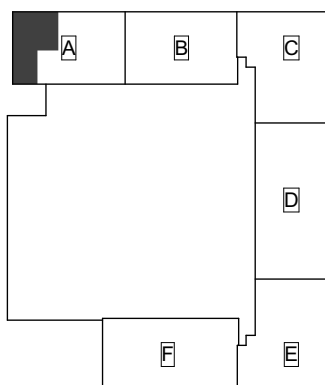

Heka Itä-Pasila Kasöörinkatu 3

3h+k 82,5 m²

A1 2. kerros

A4 3. kerros

Heka Itä-Pasila Kasöörinkatu 3

1h+kk 35,0 m²

A2 2. kerros

A5 3. kerros

A12 5. kerros

A15 6. kerros

Heka Itä-Pasila Kasöörinkatu 3

3h+k 82,5 m²

A13 6. kerros

A16 7. kerros

Heka Itä-Pasila Kasöörinkatu 3

1h+kk 35,0 m²

A14 6. kerros

A17 7. kerros

Heka Itä-Pasila Kasöörinkatu 3

3h+k 83,5 m²

B19 2. kerros

B22 3. kerros

Heka Itä-Pasila Kasöörinkatu 3

2h+k 65,0 m²

B21 2. kerros

B24 3. kerros

B27 4. kerros

Heka Itä-Pasila Kasöörinkatu 3

1h+kk 35,0 m²

B23 2. kerros

B26 3. kerros

Heka Itä-Pasila Kasöörinkatu 3