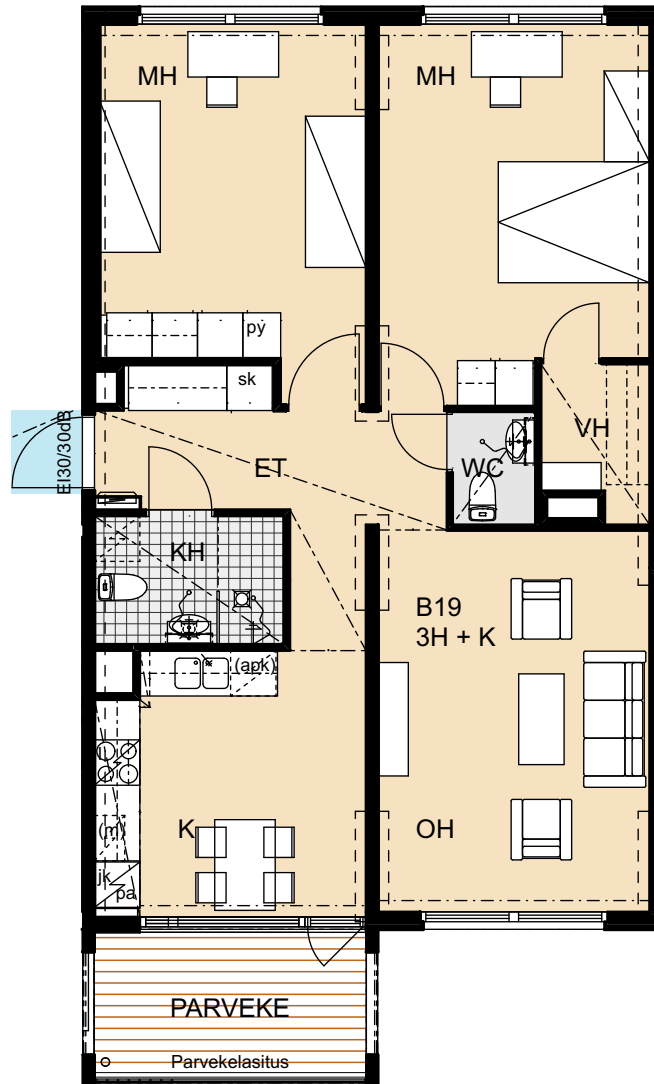

Heka Itä-Pasila Kasöörinkatu 3

3h+k 82,5 m²

A1 2. kerros

A4 3. kerros

Heka Itä-Pasila Kasöörinkatu 3

1h+kk 35,0 m²

A2 2. kerros

A5 3. kerros

A12 5. kerros

A15 6. kerros

Heka Itä-Pasila Kasöörinkatu 3

3h+k 82,5 m²

A13 6. kerros

A16 7. kerros

Heka Itä-Pasila Kasöörinkatu 3

1h+kk 35,0 m²

A14 6. kerros

A17 7. kerros

Heka Itä-Pasila Kasöörinkatu 3

3h+k 83,5 m²

B19 2. kerros

B22 3. kerros

Heka Itä-Pasila Kasöörinkatu 3

2h+k 65,0 m²

B21 2. kerros

B24 3. kerros

B27 4. kerros

Heka Itä-Pasila Kasöörinkatu 3

1h+kk 35,0 m²

B23 2. kerros

B26 3. kerros

Heka Itä-Pasila Kasöörinkatu 3