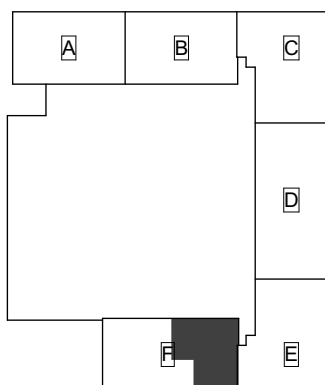

E113 7. kerros

Heka Itä-Pasila Kasöörinkatu 3

2h+kk 50,5 m²

E106 5. kerros

E110 6. kerros

F115 2. kerros

F118 3. kerros

Heka Itä-Pasila Kasöörinkatu 3