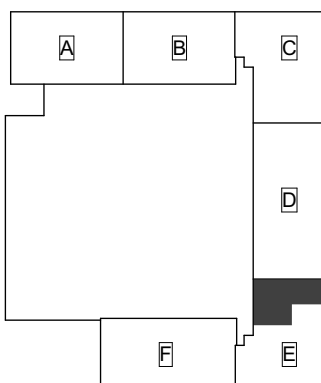

E113 7. kerros

Heka Itä-Pasila Kasöörinkatu 3

2h+kk 50,5 m²

E106 5. kerros

E110 6. kerros

F115 2. kerros

F118 3. kerros

Heka Itä-Pasila Kasöörinkatu 3