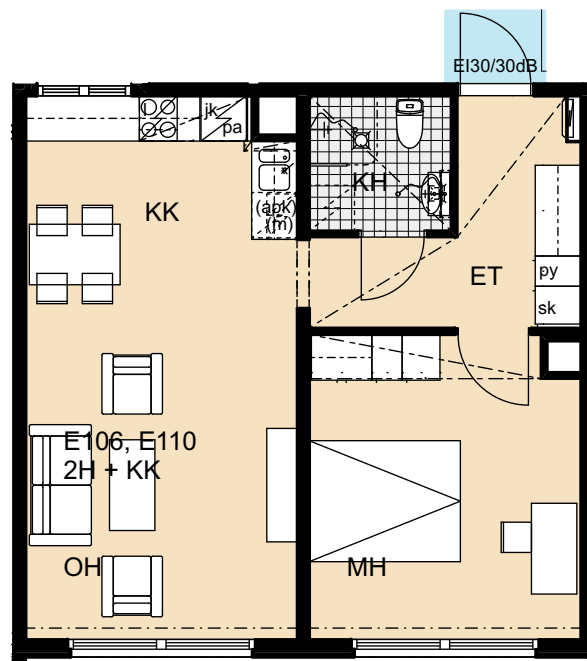

Heka Itä-Pasila Kasöörinkatu 3

3h+k 82,5 m²

A1 2. kerros

A4 3. kerros

Heka Itä-Pasila Kasöörinkatu 3

1h+kk 35,0 m²

A2 2. kerros

A5 3. kerros

A14 6. kerros

A17 7. kerros

Heka Itä-Pasila Kasöörinkatu 3

3h+k 83,5 m²

B19 2. kerros

B22 3. kerros

Heka Itä-Pasila Kasöörinkatu 3

2h+k 65,0 m²

Heka Itä-Pasila Kasöörinkatu 3

2h+k 64,5 m²

B30 5. kerros

B33 6. kerros

Heka Itä-Pasila Kasöörinkatu 3

2h+kk 51,0 m²

C37 2. kerros

C41 3. kerros

E113 7. kerros

Heka Itä-Pasila Kasöörinkatu 3

2h+kk 50,5 m²

E106 5. kerros

E110 6. kerros

F115 2. kerros

F118 3. kerros

Heka Itä-Pasila Kasöörinkatu 3