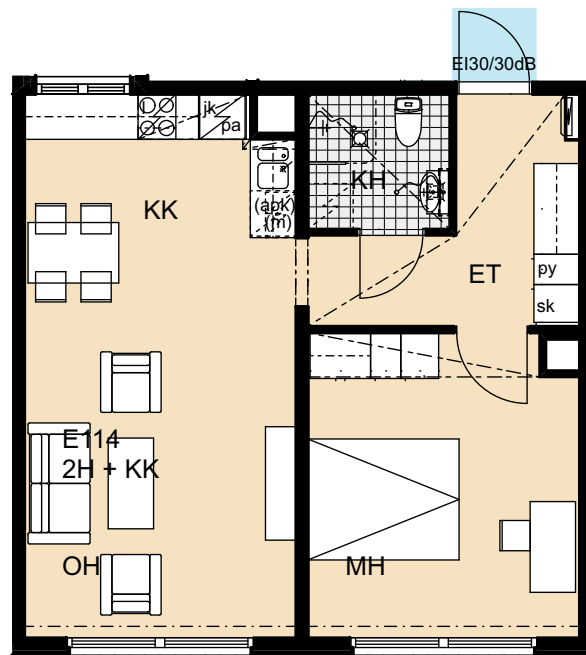

Heka Itä-Pasila Kasöörinkatu 3

3h+k 82,5 m²

A1 2. kerros

A4 3. kerros

Heka Itä-Pasila Kasöörinkatu 3

1h+kk 35,0 m²

A2 2. kerros

A5 3. kerros

A14 6. kerros

A17 7. kerros

Heka Itä-Pasila Kasöörinkatu 3

3h+k 83,5 m²

B19 2. kerros

B22 3. kerros

Heka Itä-Pasila Kasöörinkatu 3

2h+k 65,0 m²

Heka Itä-Pasila Kasöörinkatu 3

2h+k 64,5 m²

B30 5. kerros

B33 6. kerros

Heka Itä-Pasila Kasöörinkatu 3

2h+kk 51,0 m²

C37 2. kerros

C41 3. kerros

E113 7. kerros

Heka Itä-Pasila Kasöörinkatu 3

2h+kk 50,5 m²

E106 5. kerros

E110 6. kerros

F115 2. kerros

F118 3. kerros

Heka Itä-Pasila Kasöörinkatu 3