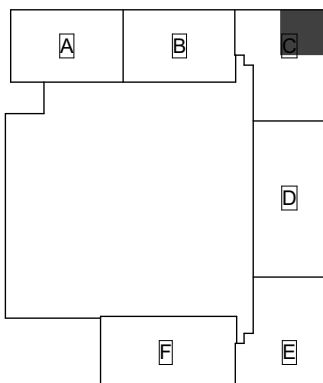

Heka Itä-Pasila Kasöörinkatu 3

2h+k 64,5 m²

B30 5. kerros

B33 6. kerros

Heka Itä-Pasila Kasöörinkatu 3

2h+kk 51,0 m²

C37 2. kerros

C41 3. kerros

C45 4. kerros

Heka Itä-Pasila Kasöörinkatu 3

2h+kk 51,0 m²

C38 2. kerros

C42 3. kerros

C46 4. kerros

Heka Itä-Pasila Kasöörinkatu 3

1h+kk 35,0 m²

C39 2. kerros

C43 3. kerros

C47 4. kerros

Heka Itä-Pasila Kasöörinkatu 3

2h+k 65,0 m²

C40 2. kerros

C44 3. kerros

C48 4. kerros

Heka Itä-Pasila Kasöörinkatu 3

2h+kk 50,5 m²

C50 5. kerros

C54 6. kerros

C58 7. kerros

Heka Itä-Pasila Kasöörinkatu 3

1h+kk 34,5 m²

C51 5. kerros