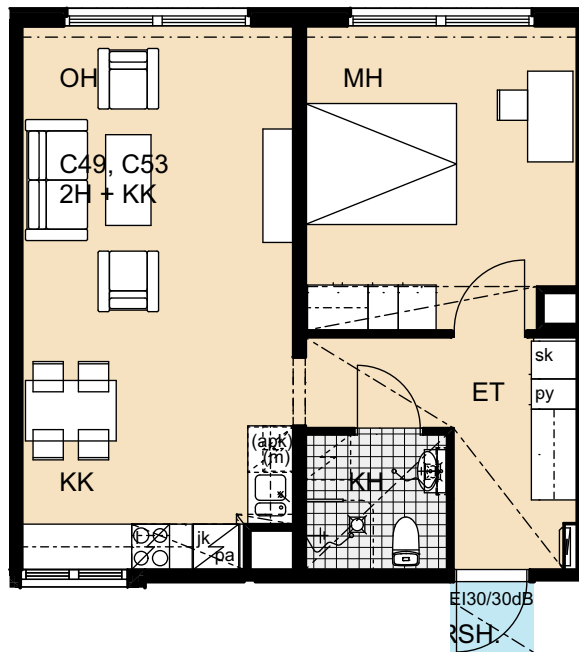

Heka Itä-Pasila Kasöörinkatu 3

2h+k 64,5 m²

B30 5. kerros

B33 6. kerros

Heka Itä-Pasila Kasöörinkatu 3

2h+kk 51,0 m²

C37 2. kerros

C41 3. kerros

C39 2. kerros

C43 3. kerros

C47 4. kerros

Heka Itä-Pasila Kasöörinkatu 3

2h+k 65,0 m²

C40 2. kerros

C44 3. kerros

C48 4. kerros

Heka Itä-Pasila Kasöörinkatu 3

2h+kk 50,5 m²

C50 5. kerros

C54 6. kerros

C58 7. kerros

Heka Itä-Pasila Kasöörinkatu 3

1h+kk 34,5 m²

C51 5. kerros

C59 7. kerros

Heka Itä-Pasila Kasöörinkatu 3

2h+k 64,5 m²

C52 5. kerros

C56 6. kerros

C60 7. kerros

Heka Itä-Pasila Kasöörinkatu 3

2h+kk 50,5 m²