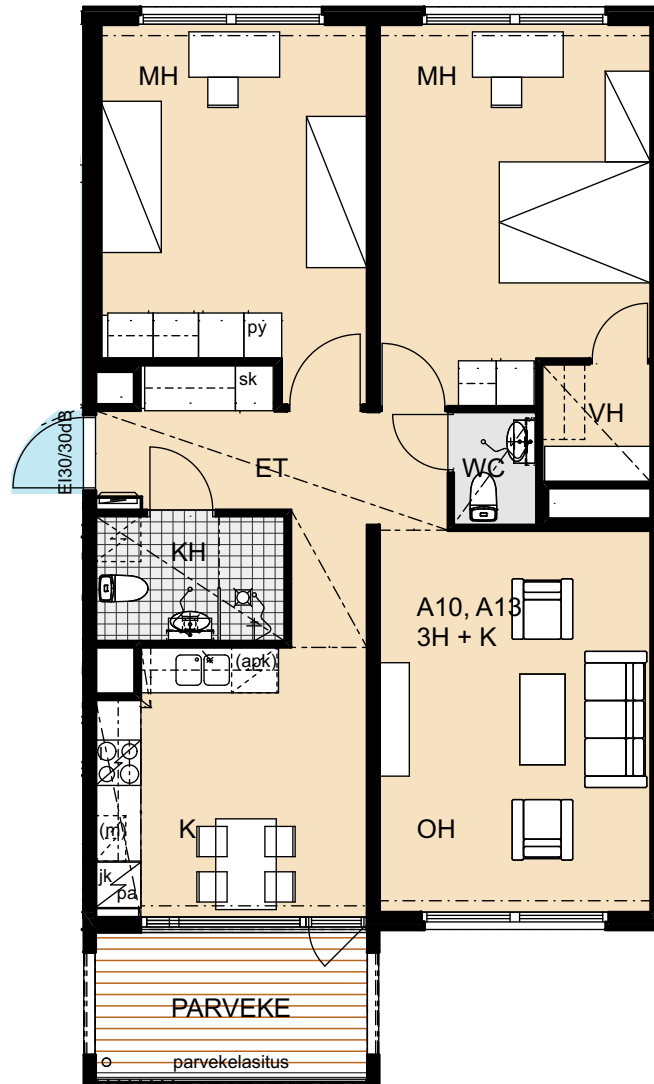

Heka Itä-Pasila Kasöörinkatu 3

3h+k 82,5 m²

A1 2. kerros

A4 3. kerros

Heka Itä-Pasila Kasöörinkatu 3

1h+kk 35,0 m²

A2 2. kerros

A5 3. kerros

A8 4. kerros

Heka Itä-Pasila Kasöörinkatu 3

2h+k 64,5 m²

A3 2. kerros

A6 3. kerros

A9 4. kerros

Heka Itä-Pasila Kasöörinkatu 3

3h+k 64,5 m²

A12 5. kerros

A15 6. kerros

Heka Itä-Pasila Kasöörinkatu 3

3h+k 82,5 m²

A13 6. kerros

A16 7. kerros

Heka Itä-Pasila Kasöörinkatu 3

1h+kk 35,0 m²

A14 6. kerros

A17 7. kerros

Heka Itä-Pasila Kasöörinkatu 3

3h+k 83,5 m²

B19 2. kerros

B22 3. kerros

Heka Itä-Pasila Kasöörinkatu 3

2h+k 65,0 m²