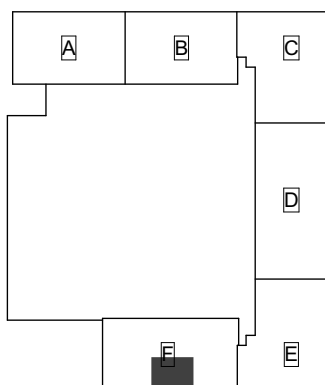

Heka Itä-Pasila Kasöörinkatu 3

1h+kk 35,0 m²

F116 2. kerros

F119 3. kerros

F122 4. kerros