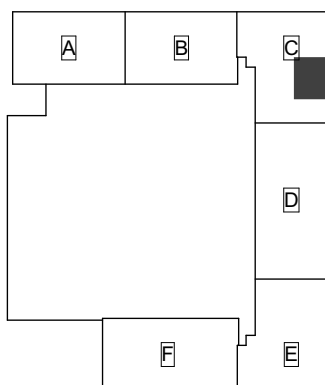

Heka Itä-Pasila Kasöörinkatu 3

2h+k 64,5 m²

B30 5. kerros

B33 6. kerros

Heka Itä-Pasila Kasöörinkatu 3

2h+kk 51,0 m²

C37 2. kerros

C41 3. kerros

C45 4. kerros

Heka Itä-Pasila Kasöörinkatu 3

2h+kk 51,0 m²

C38 2. kerros

C42 3. kerros

C46 4. kerros

Heka Itä-Pasila Kasöörinkatu 3

1h+kk 35,0 m²

C39 2. kerros

C43 3. kerros

C47 4. kerros

Heka Itä-Pasila Kasöörinkatu 3

2h+k 65,0 m²

C40 2. kerros

C44 3. kerros

C48 4. kerros

Heka Itä-Pasila Kasöörinkatu 3

2h+kk 50,5 m²

C50 5. kerros

C54 6. kerros

C58 7. kerros

Heka Itä-Pasila Kasöörinkatu 3

1h+kk 34,5 m²

C51 5. kerros