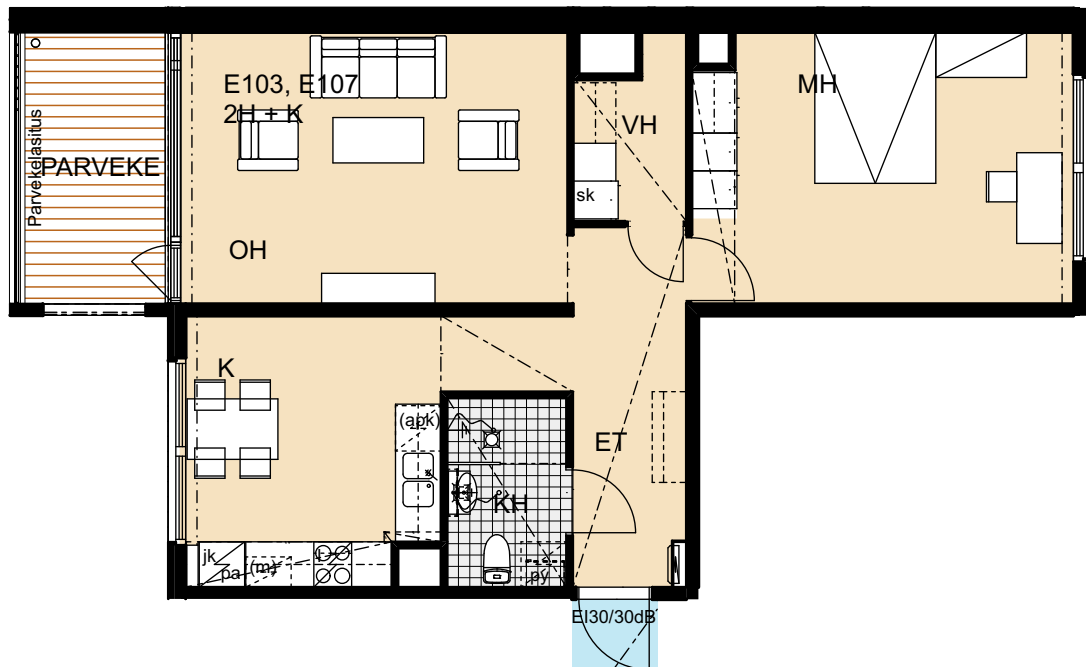

Heka Itä-Pasila Kasöörinkatu 3

2h+kk 51,0 m²

E94 2. kerros

E98 3. kerros

E102 4. kerros

E103 5. kerros

E111 7. kerros

Heka Itä-Pasila Kasöörinkatu 3