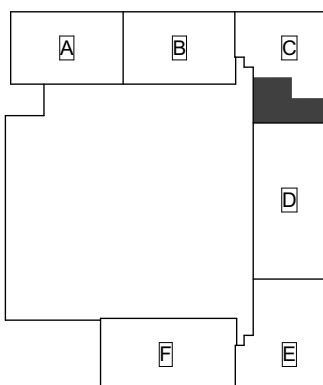

C45 4. kerros

Heka Itä-Pasila Kasöörinkatu 3

2h+kk 51,0 m²

C38 2. kerros

C42 3. kerros

C46 4. kerros

Heka Itä-Pasila Kasöörinkatu 3

1h+kk 35,0 m²

C39 2. kerros

C43 3. kerros

C47 4. kerros

Heka Itä-Pasila Kasöörinkatu 3

2h+k 65,0 m²

C40 2. kerros

C44 3. kerros

C48 4. kerros

Heka Itä-Pasila Kasöörinkatu 3

2h+kk 50,5 m²

C50 5. kerros

C54 6. kerros

C58 7. kerros

Heka Itä-Pasila Kasöörinkatu 3

1h+kk 34,5 m²

C51 5. kerros