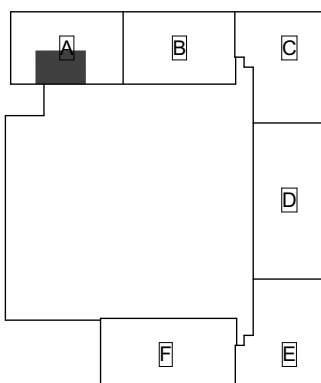

Heka Itä-Pasila Kasöörinkatu 3

3h+k 82,5 m²

A1 2. kerros

A4 3. kerros

Heka Itä-Pasila Kasöörinkatu 3

1h+kk 35,0 m²

A2 2. kerros

A5 3. kerros

A8 4. kerros

Heka Itä-Pasila Kasöörinkatu 3

2h+k 64,5 m²

A3 2. kerros

A6 3. kerros

A9 4. kerros

Heka Itä-Pasila Kasöörinkatu 3

3h+k 64,5 m²

A12 5. kerros

A15 6. kerros

Heka Itä-Pasila Kasöörinkatu 3

3h+k 82,5 m²

A13 6. kerros

A16 7. kerros

Heka Itä-Pasila Kasöörinkatu 3

1h+kk 35,0 m²

A14 6. kerros

A17 7. kerros

Heka Itä-Pasila Kasöörinkatu 3

3h+k 83,5 m²

B19 2. kerros

B22 3. kerros

Heka Itä-Pasila Kasöörinkatu 3

2h+k 65,0 m²