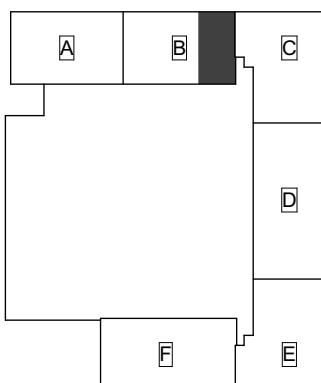

Heka Itä-Pasila Kasöörinkatu 3

3h+k 82,5 m²

A1 2. kerros

A4 3. kerros

Heka Itä-Pasila Kasöörinkatu 3

1h+kk 35,0 m²

A2 2. kerros

A5 3. kerros

A12 5. kerros

A15 6. kerros

Heka Itä-Pasila Kasöörinkatu 3

3h+k 82,5 m²

A13 6. kerros

A16 7. kerros

Heka Itä-Pasila Kasöörinkatu 3

1h+kk 35,0 m²

A14 6. kerros

A17 7. kerros

Heka Itä-Pasila Kasöörinkatu 3

3h+k 83,5 m²

B19 2. kerros

B22 3. kerros

Heka Itä-Pasila Kasöörinkatu 3

2h+k 65,0 m²

B21 2. kerros

B24 3. kerros

B27 4. kerros

Heka Itä-Pasila Kasöörinkatu 3

1h+kk 35,0 m²

B23 2. kerros

B26 3. kerros

Heka Itä-Pasila Kasöörinkatu 3