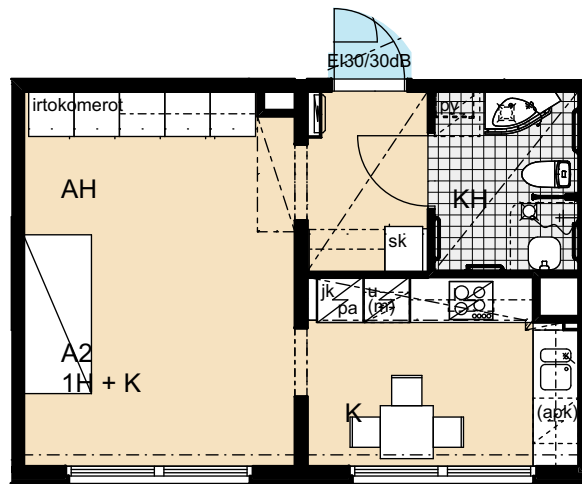

Heka Itä-Pasila Kasöörinkatu 3

3h+k 82,5 m²

A1 2. kerros

A4 3. kerros

Heka Itä-Pasila Kasöörinkatu 3

1h+kk 35,0 m²

A2 2. kerros

A5 3. kerros

A8 4. kerros

Heka Itä-Pasila Kasöörinkatu 3

2h+k 64,5 m²

A3 2. kerros

A6 3. kerros

A9 4. kerros

Heka Itä-Pasila Kasöörinkatu 3

3h+k 64,5 m²

A12 5. kerros

A15 6. kerros

Heka Itä-Pasila Kasöörinkatu 3

3h+k 82,5 m²

A13 6. kerros

A16 7. kerros

Heka Itä-Pasila Kasöörinkatu 3

1h+kk 35,0 m²

A14 6. kerros

A17 7. kerros

Heka Itä-Pasila Kasöörinkatu 3

3h+k 83,5 m²

B19 2. kerros

B22 3. kerros

Heka Itä-Pasila Kasöörinkatu 3

2h+k 65,0 m²