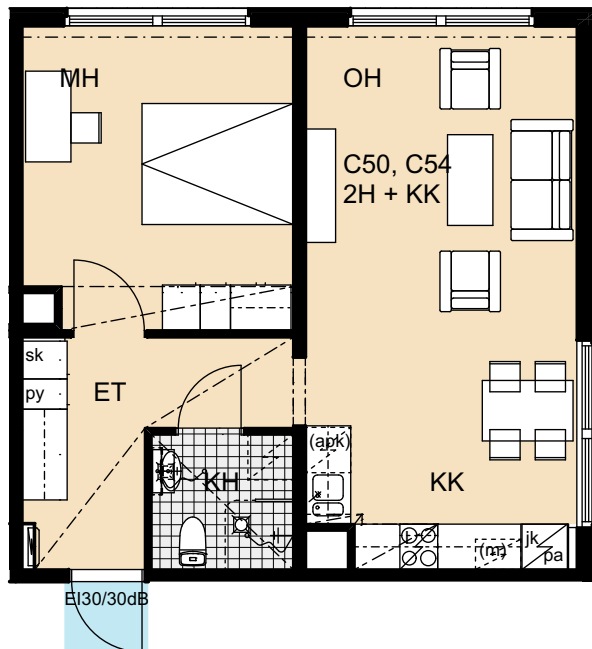

Heka Itä-Pasila Kasöörinkatu 3

2h+k 64,5 m²

B30 5. kerros

B33 6. kerros

Heka Itä-Pasila Kasöörinkatu 3

2h+kk 51,0 m²

C37 2. kerros

C41 3. kerros

C39 2. kerros

C43 3. kerros

C47 4. kerros

Heka Itä-Pasila Kasöörinkatu 3

2h+k 65,0 m²

C40 2. kerros

C44 3. kerros

C48 4. kerros

Heka Itä-Pasila Kasöörinkatu 3

2h+kk 50,5 m²

C50 5. kerros

C54 6. kerros

C58 7. kerros

Heka Itä-Pasila Kasöörinkatu 3

1h+kk 34,5 m²

C51 5. kerros

C59 7. kerros

Heka Itä-Pasila Kasöörinkatu 3

2h+k 64,5 m²

C52 5. kerros

C56 6. kerros

C60 7. kerros

Heka Itä-Pasila Kasöörinkatu 3

2h+kk 50,5 m²