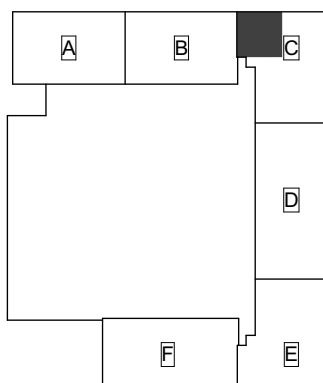

C45 4. kerros

Heka Itä-Pasila Kasöörinkatu 3

2h+kk 51,0 m²

C38 2. kerros

C42 3. kerros

C46 4. kerros

Heka Itä-Pasila Kasöörinkatu 3

1h+kk 35,0 m²

C39 2. kerros

C43 3. kerros

C47 4. kerros

Heka Itä-Pasila Kasöörinkatu 3

2h+k 65,0 m²

C40 2. kerros

C44 3. kerros

C48 4. kerros

Heka Itä-Pasila Kasöörinkatu 3

2h+kk 50,5 m²

C50 5. kerros

C54 6. kerros

C58 7. kerros

Heka Itä-Pasila Kasöörinkatu 3

1h+kk 34,5 m²

C51 5. kerros