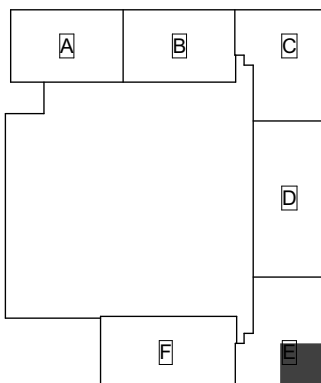

Heka Itä-Pasila Kasöörinkatu 3

2h+kk 50,5 m²

E105 5. kerros

E109 6. kerros

E113 7. kerros