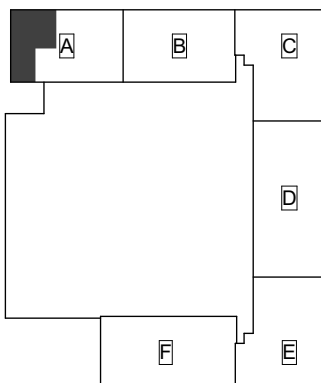

Heka Itä-Pasila Kasöörinkatu 3

3h+k 82,5 m²

A1 2. kerros

A4 3. kerros

Heka Itä-Pasila Kasöörinkatu 3

1h+kk 35,0 m²

A2 2. kerros

A5 3. kerros

A8 4. kerros

Heka Itä-Pasila Kasöörinkatu 3

2h+k 64,5 m²

A3 2. kerros

A6 3. kerros

A9 4. kerros

Heka Itä-Pasila Kasöörinkatu 3

3h+k 64,5 m²

A12 5. kerros

A15 6. kerros

Heka Itä-Pasila Kasöörinkatu 3

3h+k 82,5 m²

A13 6. kerros

A16 7. kerros

Heka Itä-Pasila Kasöörinkatu 3

1h+kk 35,0 m²

A14 6. kerros

A17 7. kerros

Heka Itä-Pasila Kasöörinkatu 3

3h+k 83,5 m²

B19 2. kerros

B22 3. kerros

Heka Itä-Pasila Kasöörinkatu 3

2h+k 65,0 m²