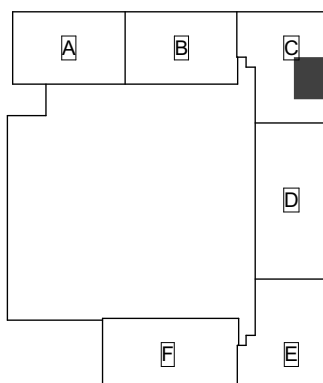

C59 7. kerros

Heka Itä-Pasila Kasöörinkatu 3

2h+k 64,5 m²

C52 5. kerros

C56 6. kerros

C60 7. kerros

Heka Itä-Pasila Kasöörinkatu 3

2h+kk 50,5 m²

C53 6. kerros

C57 7. kerros

Heka Itä-Pasila Kasöörinkatu 3

1h+kk 35,0 m²

C55 6. kerros

Heka Itä-Pasila Kasöörinkatu 3

1h+kk 35,0 m²

D61 2. kerros