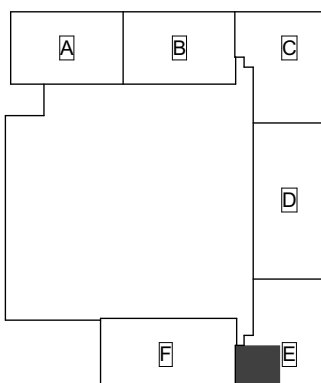

Heka Itä-Pasila Kasöörinkatu 3

2h+kk 51,0 m²

E94 2. kerros

E98 3. kerros

E102 4. kerros