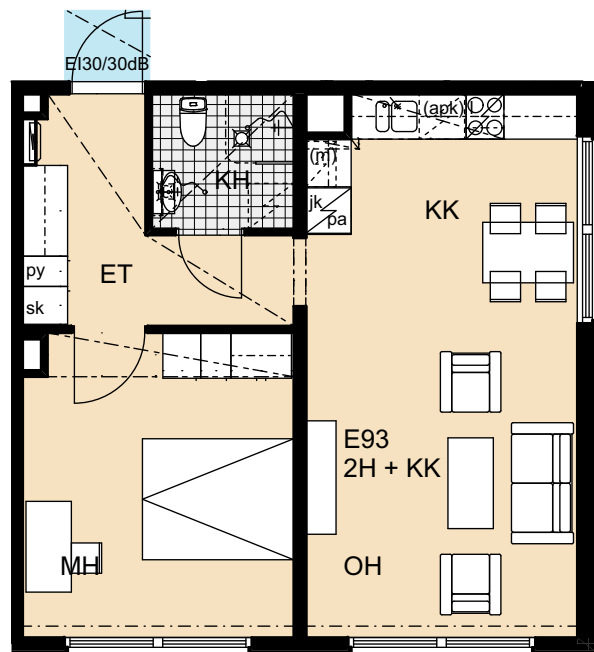

Heka Itä-Pasila Kasöörinkatu 3

3h+k 82,5 m²

A1 2. kerros

A4 3. kerros

Heka Itä-Pasila Kasöörinkatu 3

1h+kk 35,0 m²

A2 2. kerros

A5 3. kerros

D87 7. kerros

Heka Itä-Pasila Kasöörinkatu 3

2h+k 65,0 m²

E91 2. kerros

E95 3. kerros

E99 4. kerros

Heka Itä-Pasila Kasöörinkatu 3

1h+kk 35,0 m²

E92 2. kerros

E96 3. kerros

E100 4. kerros

Heka Itä-Pasila Kasöörinkatu 3

2h+kk 51,0 m²

E93 2. kerros

E97 3. kerros

E101 4. kerros

Heka Itä-Pasila Kasöörinkatu 3

2h+kk 51,0 m²

E94 2. kerros

E98 3. kerros

E102 4. kerros

E103 5. kerros

E111 7. kerros

Heka Itä-Pasila Kasöörinkatu 3