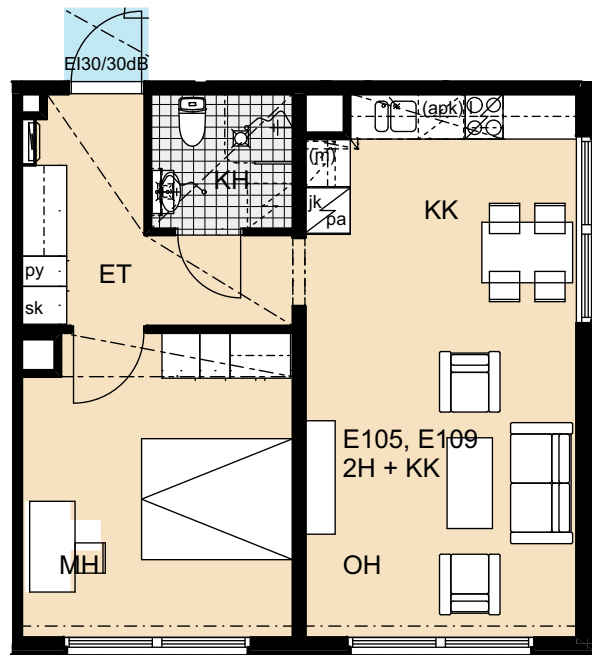

Heka Itä-Pasila Kasöörinkatu 3

2h+kk 50,5 m²

E105 5. kerros

E109 6. kerros

E113 7. kerros