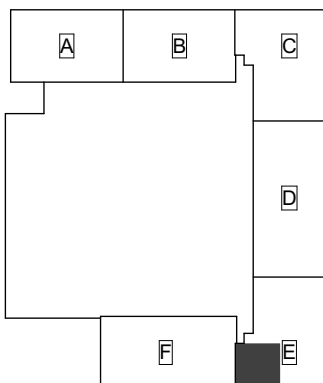

E113 7. kerros

Heka Itä-Pasila Kasöörinkatu 3

2h+kk 50,5 m²

E106 5. kerros

E110 6. kerros

F115 2. kerros

F118 3. kerros

Heka Itä-Pasila Kasöörinkatu 3