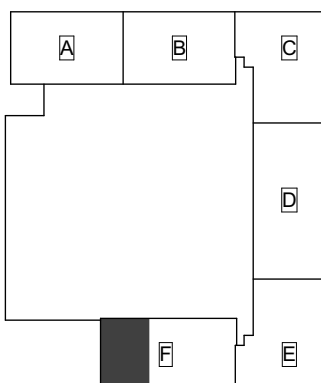

Heka Itä-Pasila Kasöörinkatu 3

3h+k 83,0 m²

F126 5. kerros

F129 6. kerros