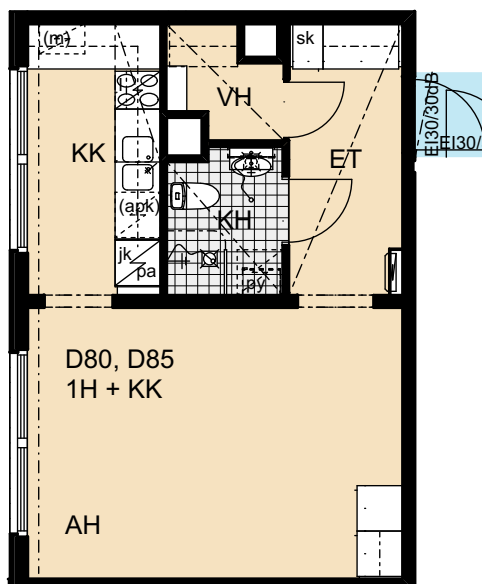

Heka Itä-Pasila Kasöörinkatu 3

3h+k 82,5 m²

A1 2. kerros

A4 3. kerros

Heka Itä-Pasila Kasöörinkatu 3

1h+kk 35,0 m²

A2 2. kerros

A5 3. kerros

Heka Itä-Pasila Kasöörinkatu 3

1h+kk 34,5 m²

D78 5. kerros

D83 6. kerros

D88 7. kerros

Heka Itä-Pasila Kasöörinkatu 3

2h+k 67,5 m²

D79 5. kerros

D84 6. kerros

D89 7. kerros

Heka Itä-Pasila Kasöörinkatu 3

1h+kk 34,5 m²

D80 5. kerros

D85 6. kerros

D90 7. kerros

D82 6. kerros

D87 7. kerros

Heka Itä-Pasila Kasöörinkatu 3

2h+k 65,0 m²

E91 2. kerros

E95 3. kerros

E99 4. kerros

Heka Itä-Pasila Kasöörinkatu 3

1h+kk 35,0 m²