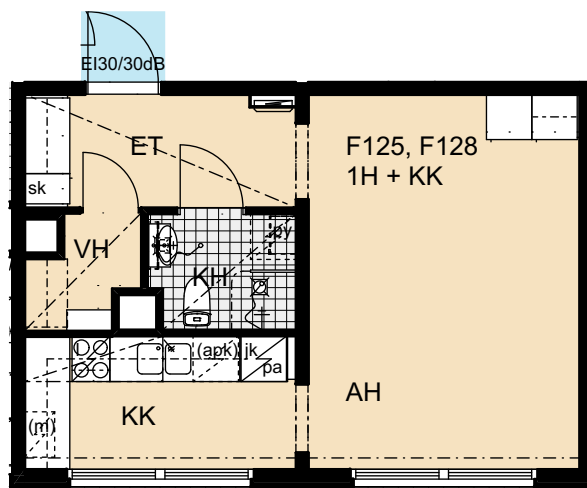

Heka Itä-Pasila Kasöörinkatu 3

3h+k 82,5 m²

A1 2. kerros

A4 3. kerros

Heka Itä-Pasila Kasöörinkatu 3

1h+kk 35,0 m²

A2 2. kerros

A5 3. kerros

A14 6. kerros

A17 7. kerros

Heka Itä-Pasila Kasöörinkatu 3

3h+k 83,5 m²

B19 2. kerros

B22 3. kerros

Heka Itä-Pasila Kasöörinkatu 3

2h+k 65,0 m²

3h+k 83,0 m²

B28 5. kerros

B31 6. kerros

B34 7. kerros

Heka Itä-Pasila Kasöörinkatu 3

1h+kk 35,0 m²

B29 5. kerros

B32 6. kerros

F123 4. kerros

Heka Itä-Pasila Kasöörinkatu 3

3h+k 83,0 m²

F126 5. kerros

F129 6. kerros

F127 6. kerros

F130 7. kerros

F132