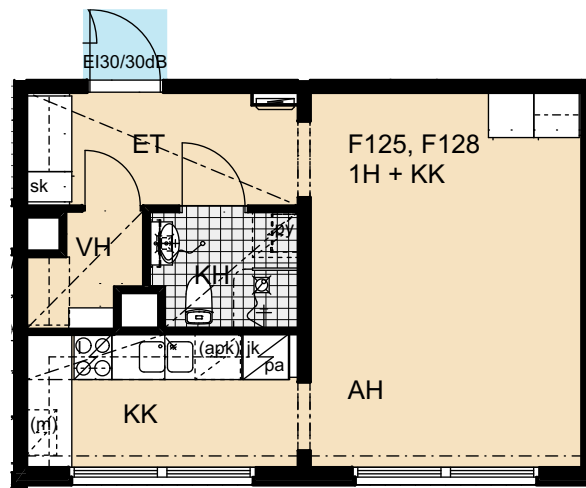

Heka Itä-Pasila Kasöörinkatu 3

3h+k 82,5 m²

A1 2. kerros

A4 3. kerros

Heka Itä-Pasila Kasöörinkatu 3

1h+kk 35,0 m²

A2 2. kerros

A5 3. kerros

A14 6. kerros

A17 7. kerros

Heka Itä-Pasila Kasöörinkatu 3

3h+k 83,5 m²

B19 2. kerros

B22 3. kerros

Heka Itä-Pasila Kasöörinkatu 3

2h+k 65,0 m²

3h+k 83,0 m²

B28 5. kerros

B31 6. kerros

B34 7. kerros

Heka Itä-Pasila Kasöörinkatu 3

1h+kk 35,0 m²

B29 5. kerros

B32 6. kerros

F123 4. kerros

Heka Itä-Pasila Kasöörinkatu 3

3h+k 83,0 m²

F126 5. kerros

F129 6. kerros

F127 6. kerros

F130 7. kerros

F132