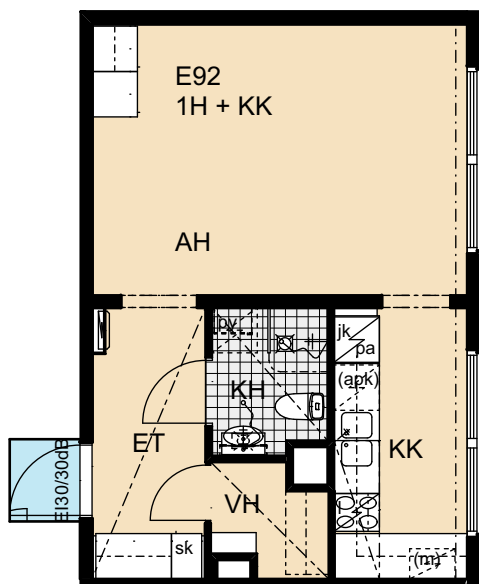

Heka Itä-Pasila Kasöörinkatu 3

3h+k 82,5 m²

A1 2. kerros

A4 3. kerros

Heka Itä-Pasila Kasöörinkatu 3

1h+kk 35,0 m²

A2 2. kerros

A5 3. kerros

B21 2. kerros

B24 3. kerros

B27 4. kerros

Heka Itä-Pasila Kasöörinkatu 3

1h+kk 35,0 m²

B23 2. kerros

B26 3. kerros

Heka Itä-Pasila Kasöörinkatu 3

D87 7. kerros

Heka Itä-Pasila Kasöörinkatu 3

2h+k 65,0 m²

E91 2. kerros

E95 3. kerros

E99 4. kerros

Heka Itä-Pasila Kasöörinkatu 3

1h+kk 35,0 m²

E92 2. kerros

E96 3. kerros

E100 4. kerros

Heka Itä-Pasila Kasöörinkatu 3

2h+kk 51,0 m²

E93 2. kerros

E97 3. kerros

E101 4. kerros