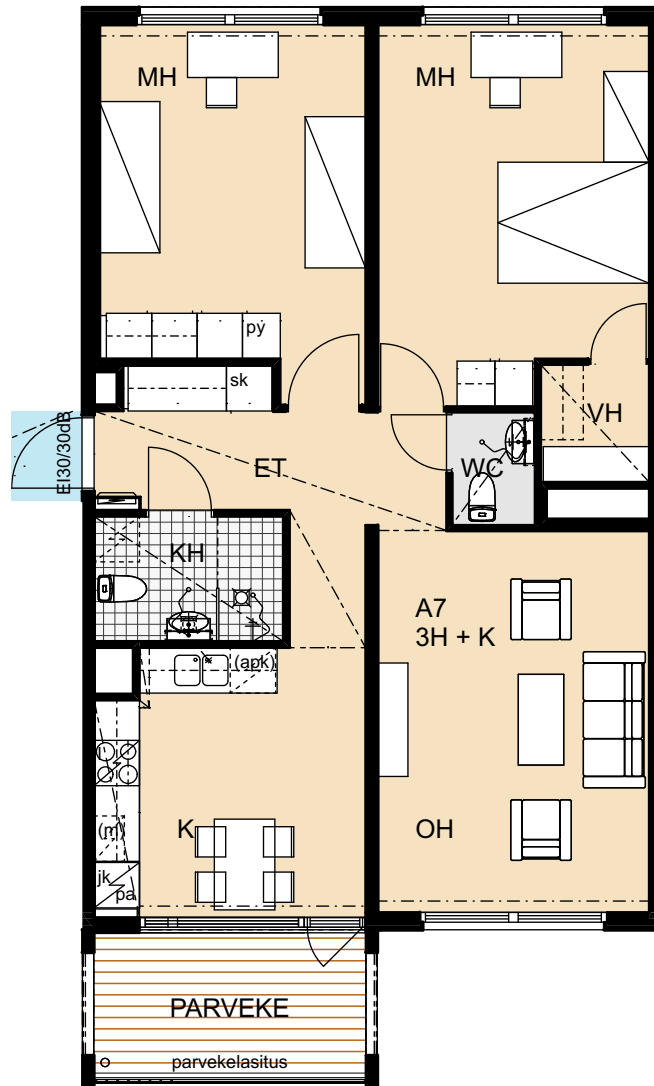

Heka Itä-Pasila Kasöörinkatu 3

3h+k 82,5 m²

A1 2. kerros

A4 3. kerros

Heka Itä-Pasila Kasöörinkatu 3

1h+kk 35,0 m²

A2 2. kerros

A5 3. kerros

A8 4. kerros

Heka Itä-Pasila Kasöörinkatu 3

2h+k 64,5 m²

A3 2. kerros

A6 3. kerros

A9 4. kerros

Heka Itä-Pasila Kasöörinkatu 3

3h+k 64,5 m²

A12 5. kerros

A15 6. kerros

Heka Itä-Pasila Kasöörinkatu 3

3h+k 82,5 m²

A13 6. kerros

A16 7. kerros

Heka Itä-Pasila Kasöörinkatu 3

1h+kk 35,0 m²

A14 6. kerros

A17 7. kerros

Heka Itä-Pasila Kasöörinkatu 3

3h+k 83,5 m²

B19 2. kerros

B22 3. kerros

Heka Itä-Pasila Kasöörinkatu 3

2h+k 65,0 m²