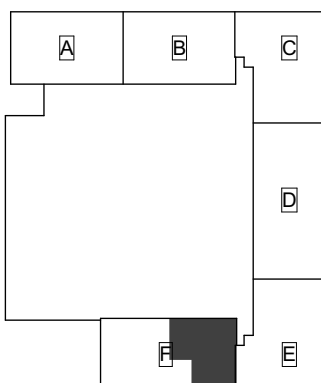

F127 6. kerros

F130 7. kerros