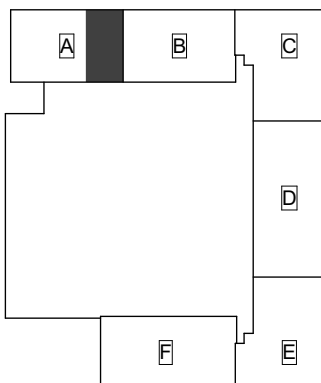

Heka Itä-Pasila Kasöörinkatu 3

3h+k 82,5 m²

A1 2. kerros

A4 3. kerros

Heka Itä-Pasila Kasöörinkatu 3

1h+kk 35,0 m²

A2 2. kerros

A5 3. kerros

A8 4. kerros

Heka Itä-Pasila Kasöörinkatu 3

2h+k 64,5 m²

A3 2. kerros

A6 3. kerros

A9 4. kerros

Heka Itä-Pasila Kasöörinkatu 3

3h+k 64,5 m²

A12 5. kerros

A15 6. kerros

Heka Itä-Pasila Kasöörinkatu 3

3h+k 82,5 m²

A13 6. kerros

A16 7. kerros

Heka Itä-Pasila Kasöörinkatu 3

1h+kk 35,0 m²

A14 6. kerros

A17 7. kerros

Heka Itä-Pasila Kasöörinkatu 3

3h+k 83,5 m²

B19 2. kerros

B22 3. kerros

Heka Itä-Pasila Kasöörinkatu 3

2h+k 65,0 m²