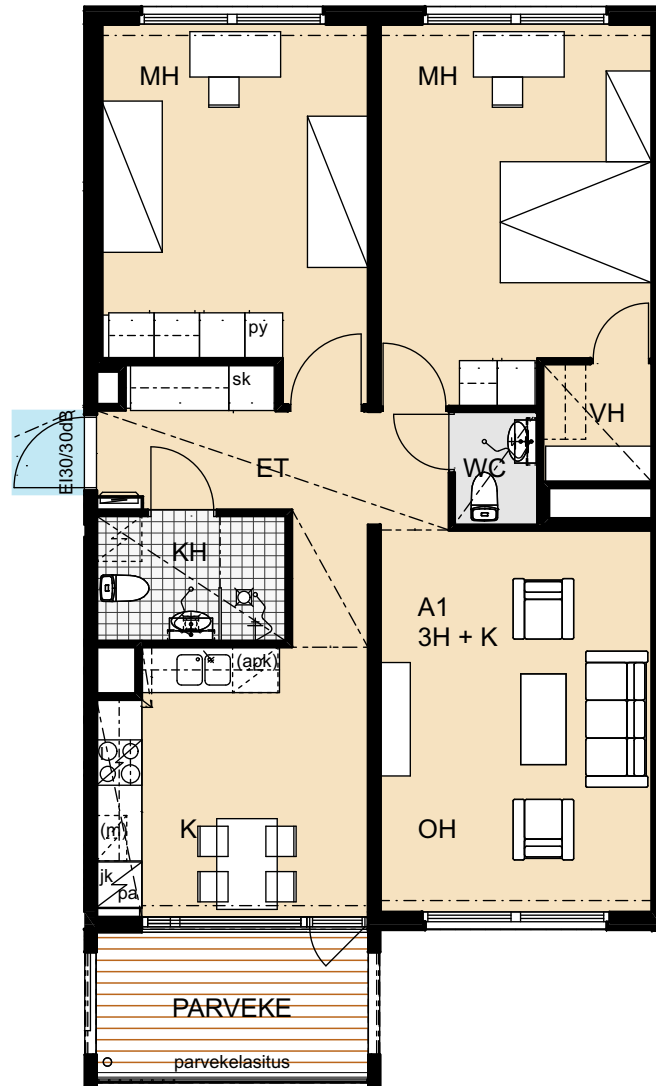

Heka Itä-Pasila Kasöörinkatu 3

3h+k 82,5 m²

A1 2. kerros

A4 3. kerros

Heka Itä-Pasila Kasöörinkatu 3

1h+kk 35,0 m²

A2 2. kerros

A5 3. kerros

A8 4. kerros

Heka Itä-Pasila Kasöörinkatu 3

2h+k 64,5 m²

A3 2. kerros

A6 3. kerros

A9 4. kerros

Heka Itä-Pasila Kasöörinkatu 3

3h+k 64,5 m²

A12 5. kerros

A15 6. kerros

Heka Itä-Pasila Kasöörinkatu 3

3h+k 82,5 m²

A13 6. kerros

A16 7. kerros

Heka Itä-Pasila Kasöörinkatu 3

1h+kk 35,0 m²

A14 6. kerros

A17 7. kerros

Heka Itä-Pasila Kasöörinkatu 3

3h+k 83,5 m²

B19 2. kerros

B22 3. kerros

Heka Itä-Pasila Kasöörinkatu 3

2h+k 65,0 m²