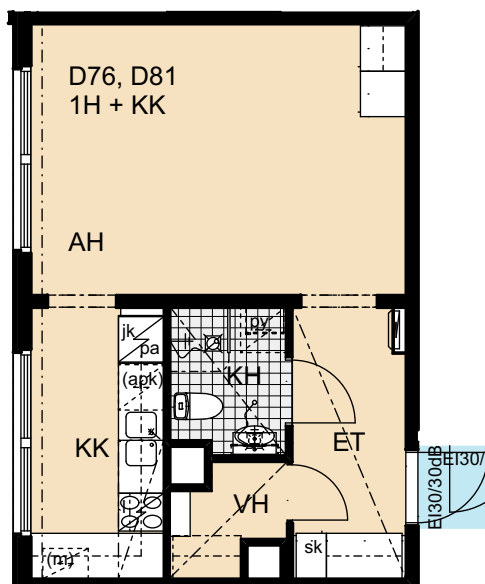

Heka Itä-Pasila Kasöörinkatu 3

3h+k 82,5 m²

A1 2. kerros

A4 3. kerros

Heka Itä-Pasila Kasöörinkatu 3

1h+kk 35,0 m²

A2 2. kerros

A5 3. kerros

D73 4. kerros

Heka Itä-Pasila Kasöörinkatu 3

2h+k 68,0 m²

D64 2. kerros

D69 3. kerros

D74 4. kerros

Heka Itä-Pasila Kasöörinkatu 3

1h+kk 35,0 m²

D65 2. kerros

D70 3. kerros

D75 4. kerros

Heka Itä-Pasila Kasöörinkatu 3

1h+kk 34,5 m²

D76 5. kerros

D81 6. kerros

D86 7. kerros

Heka Itä-Pasila Kasöörinkatu 3

1h+kk 34,5 m²

D78 5. kerros

D83 6. kerros

D88 7. kerros

Heka Itä-Pasila Kasöörinkatu 3

2h+k 67,5 m²

D79 5. kerros