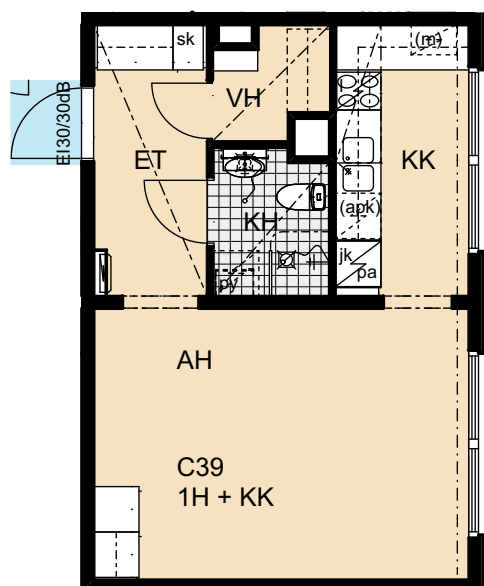

3h+k 83,0 m²

B28 5. kerros

B31 6. kerros

B34 7. kerros

Heka Itä-Pasila Kasöörinkatu 3

1h+kk 35,0 m²

B29 5. kerros

B32 6. kerros

Heka Itä-Pasila Kasöörinkatu 3

2h+k 64,5 m²

B30 5. kerros

B33 6. kerros

Heka Itä-Pasila Kasöörinkatu 3

2h+kk 51,0 m²

C37 2. kerros

C41 3. kerros

C45 4. kerros

Heka Itä-Pasila Kasöörinkatu 3

2h+kk 51,0 m²

C38 2. kerros

C42 3. kerros

C46 4. kerros

Heka Itä-Pasila Kasöörinkatu 3

1h+kk 35,0 m²

C39 2. kerros

C43 3. kerros

C47 4. kerros

Heka Itä-Pasila Kasöörinkatu 3

2h+k 65,0 m²

C40 2. kerros

C44 3. kerros

C48 4. kerros