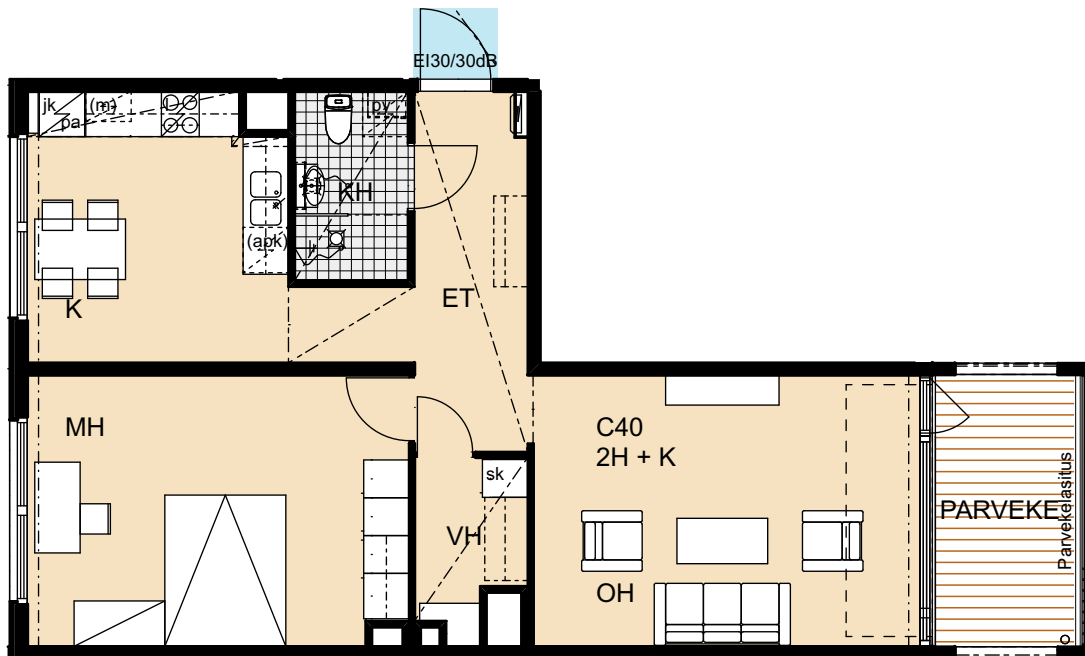

C45 4. kerros

Heka Itä-Pasila Kasöörinkatu 3

2h+kk 51,0 m²

C38 2. kerros

C42 3. kerros

C46 4. kerros

Heka Itä-Pasila Kasöörinkatu 3

1h+kk 35,0 m²

C39 2. kerros

C43 3. kerros

C47 4. kerros

Heka Itä-Pasila Kasöörinkatu 3

2h+k 65,0 m²

C40 2. kerros

C44 3. kerros

C48 4. kerros

Heka Itä-Pasila Kasöörinkatu 3

2h+kk 50,5 m²

C50 5. kerros

C54 6. kerros

C58 7. kerros

Heka Itä-Pasila Kasöörinkatu 3

1h+kk 34,5 m²

C51 5. kerros

C59 7. kerros

Heka Itä-Pasila Kasöörinkatu 3

2h+k 64,5 m²

C52 5. kerros

C56 6. kerros

C60 7. kerros

Heka Itä-Pasila Kasöörinkatu 3

2h+kk 50,5 m²