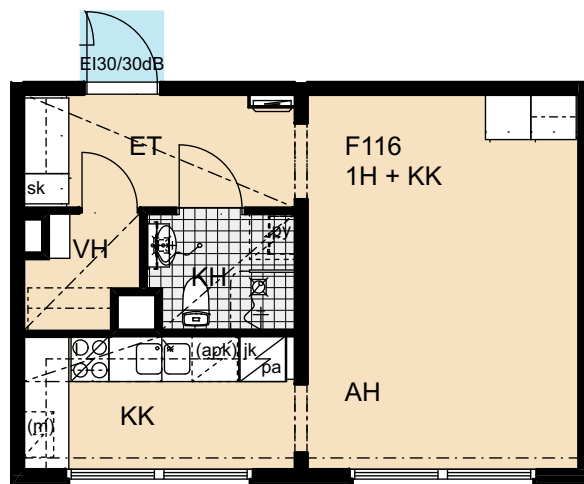

Heka Itä-Pasila Kasöörinkatu 3

1h+kk 35,0 m²

F116 2. kerros

F119 3. kerros

F122 4. kerros