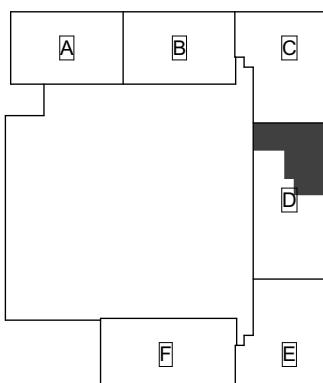

D82 6. kerros

D87 7. kerros