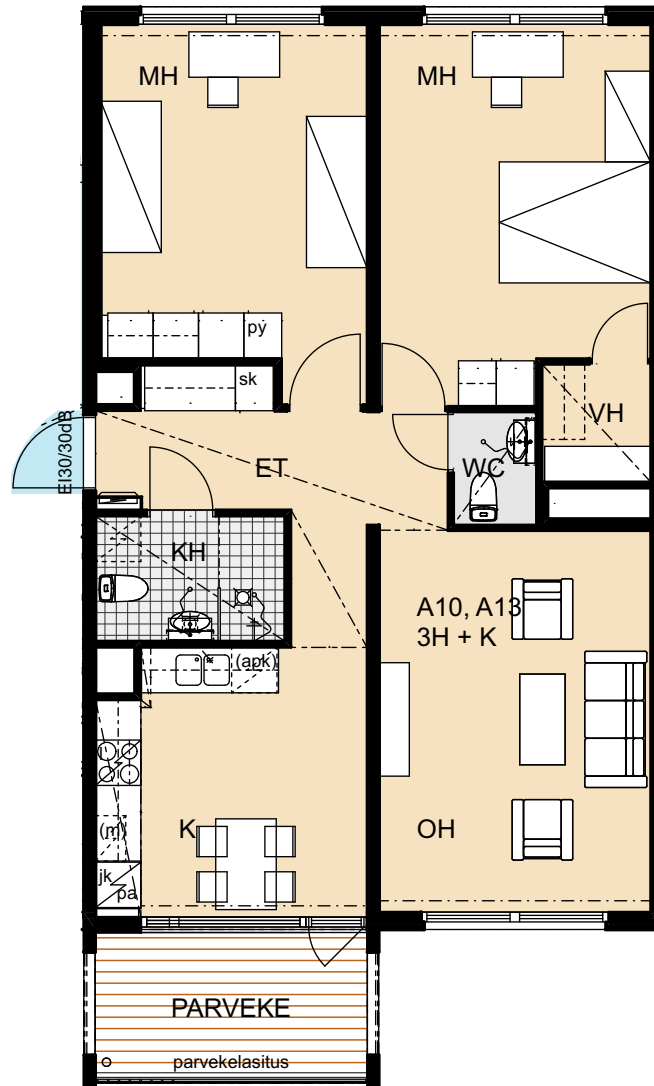

Heka Itä-Pasila Kasöörinkatu 3

3h+k 82,5 m²

A1 2. kerros

A4 3. kerros

Heka Itä-Pasila Kasöörinkatu 3

1h+kk 35,0 m²

A2 2. kerros

A5 3. kerros

A12 5. kerros

A15 6. kerros

Heka Itä-Pasila Kasöörinkatu 3

3h+k 82,5 m²

A13 6. kerros

A16 7. kerros

Heka Itä-Pasila Kasöörinkatu 3

1h+kk 35,0 m²

A14 6. kerros

A17 7. kerros

Heka Itä-Pasila Kasöörinkatu 3

3h+k 83,5 m²

B19 2. kerros

B22 3. kerros

Heka Itä-Pasila Kasöörinkatu 3

2h+k 65,0 m²

B21 2. kerros

B24 3. kerros

B27 4. kerros

Heka Itä-Pasila Kasöörinkatu 3

1h+kk 35,0 m²

B23 2. kerros

B26 3. kerros

Heka Itä-Pasila Kasöörinkatu 3