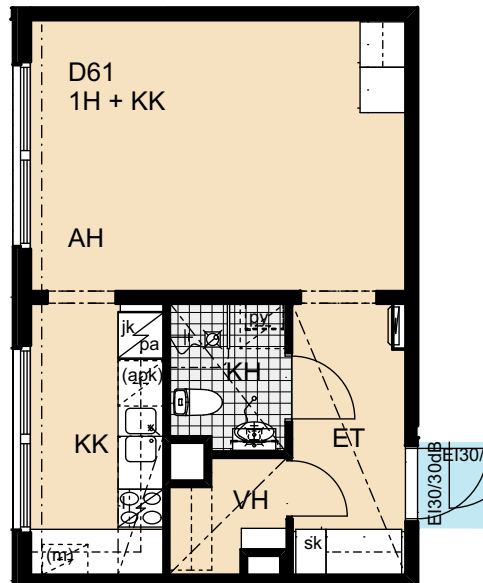

C59 7. kerros

Heka Itä-Pasila Kasöörinkatu 3

2h+k 64,5 m²

C52 5. kerros

C56 6. kerros

C60 7. kerros

Heka Itä-Pasila Kasöörinkatu 3

2h+kk 50,5 m²

C53 6. kerros

C57 7. kerros

Heka Itä-Pasila Kasöörinkatu 3

1h+kk 35,0 m²

C55 6. kerros

Heka Itä-Pasila Kasöörinkatu 3

1h+kk 35,0 m²

D61 2. kerros

D66 3. kerros

D71 4. kerros

D62 2. kerros

D67 3. kerros

Heka Itä-Pasila Kasöörinkatu 3

1h+kk 35,0 m²

D63 2. kerros

D68 3. kerros

D73 4. kerros

Heka Itä-Pasila Kasöörinkatu 3

2h+k 68,0 m²

D64 2. kerros

D69 3. kerros

D74 4. kerros

Heka Itä-Pasila Kasöörinkatu 3

1h+kk 35,0 m²