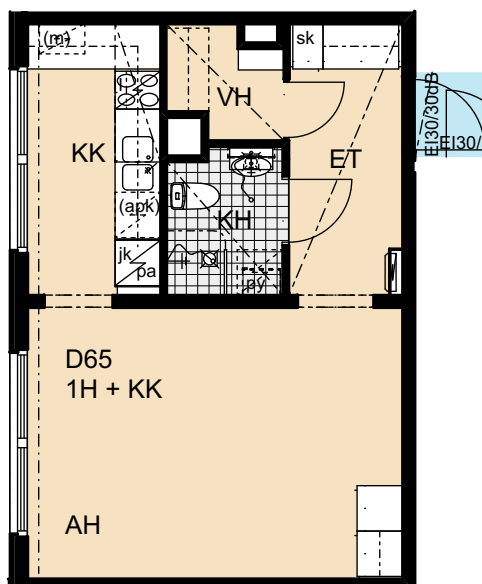

Heka Itä-Pasila Kasöörinkatu 3

3h+k 82,5 m²

A1 2. kerros

A4 3. kerros

Heka Itä-Pasila Kasöörinkatu 3

1h+kk 35,0 m²

A2 2. kerros

A5 3. kerros

D66 3. kerros

D71 4. kerros

D62 2. kerros

D67 3. kerros

Heka Itä-Pasila Kasöörinkatu 3

1h+kk 35,0 m²

D63 2. kerros

D68 3. kerros

D73 4. kerros

Heka Itä-Pasila Kasöörinkatu 3

2h+k 68,0 m²

D64 2. kerros

D69 3. kerros

D74 4. kerros

Heka Itä-Pasila Kasöörinkatu 3

1h+kk 35,0 m²

D65 2. kerros

D70 3. kerros

D75 4. kerros

Heka Itä-Pasila Kasöörinkatu 3

1h+kk 34,5 m²

D76 5. kerros

D81 6. kerros

D86 7. kerros