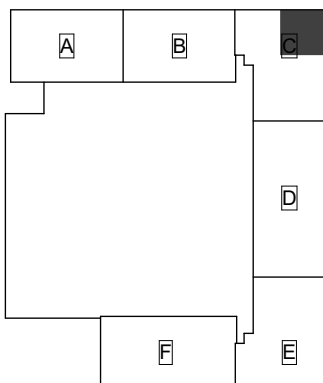

C45 4. kerros

Heka Itä-Pasila Kasöörinkatu 3

2h+kk 51,0 m²

C38 2. kerros

C42 3. kerros

C46 4. kerros

Heka Itä-Pasila Kasöörinkatu 3

1h+kk 35,0 m²

C39 2. kerros

C43 3. kerros

C47 4. kerros

Heka Itä-Pasila Kasöörinkatu 3

2h+k 65,0 m²

C40 2. kerros

C44 3. kerros

C48 4. kerros

Heka Itä-Pasila Kasöörinkatu 3

2h+kk 50,5 m²

C50 5. kerros

C54 6. kerros

C58 7. kerros

Heka Itä-Pasila Kasöörinkatu 3

1h+kk 34,5 m²

C51 5. kerros