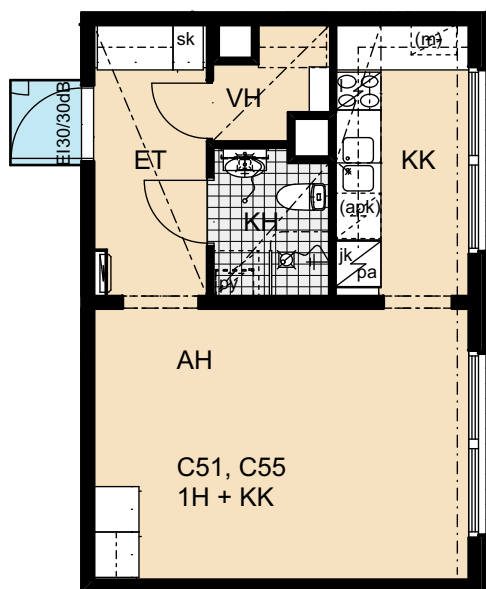

Heka Itä-Pasila Kasöörinkatu 3

2h+k 64,5 m²

B30 5. kerros

B33 6. kerros

Heka Itä-Pasila Kasöörinkatu 3

2h+kk 51,0 m²

C37 2. kerros

C41 3. kerros

C39 2. kerros

C43 3. kerros

C47 4. kerros

Heka Itä-Pasila Kasöörinkatu 3

2h+k 65,0 m²

C40 2. kerros

C44 3. kerros

C48 4. kerros

Heka Itä-Pasila Kasöörinkatu 3

2h+kk 50,5 m²

C50 5. kerros

C54 6. kerros

C58 7. kerros

Heka Itä-Pasila Kasöörinkatu 3

1h+kk 34,5 m²

C51 5. kerros

C59 7. kerros

Heka Itä-Pasila Kasöörinkatu 3

2h+k 64,5 m²

C52 5. kerros

C56 6. kerros

C60 7. kerros

Heka Itä-Pasila Kasöörinkatu 3

2h+kk 50,5 m²