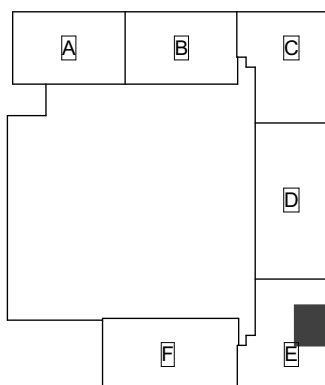

Heka Itä-Pasila Kasöörinkatu 3

1h+kk 34,5 m²

E104 5. kerros

E108 6. kerros

E112 7. kerros