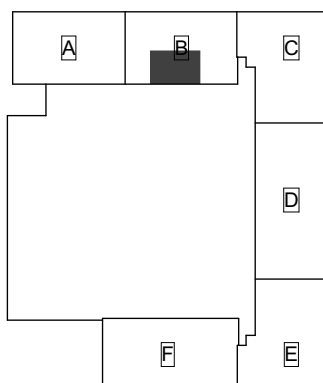

Heka Itä-Pasila Kasöörinkatu 3

3h+k 82,5 m²

A1 2. kerros

A4 3. kerros

Heka Itä-Pasila Kasöörinkatu 3

1h+kk 35,0 m²

A2 2. kerros

A5 3. kerros

A12 5. kerros

A15 6. kerros

Heka Itä-Pasila Kasöörinkatu 3

3h+k 82,5 m²

A13 6. kerros

A16 7. kerros

Heka Itä-Pasila Kasöörinkatu 3

1h+kk 35,0 m²

A14 6. kerros

A17 7. kerros

Heka Itä-Pasila Kasöörinkatu 3

3h+k 83,5 m²

B19 2. kerros

B22 3. kerros

Heka Itä-Pasila Kasöörinkatu 3

2h+k 65,0 m²

B21 2. kerros

B24 3. kerros

B27 4. kerros

Heka Itä-Pasila Kasöörinkatu 3

1h+kk 35,0 m²

B23 2. kerros

B26 3. kerros

Heka Itä-Pasila Kasöörinkatu 3