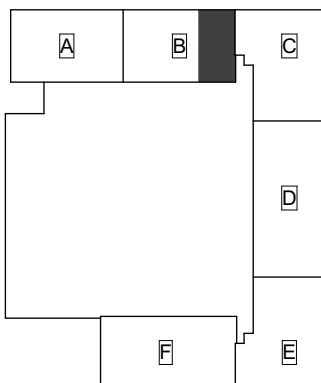

A14 6. kerros

A17 7. kerros

Heka Itä-Pasila Kasöörinkatu 3

3h+k 83,5 m²

B19 2. kerros

B22 3. kerros

Heka Itä-Pasila Kasöörinkatu 3

2h+k 65,0 m²

B21 2. kerros

B24 3. kerros

B27 4. kerros

Heka Itä-Pasila Kasöörinkatu 3

1h+kk 35,0 m²

B23 2. kerros

B26 3. kerros

Heka Itä-Pasila Kasöörinkatu 3

3h+k 83,0 m²

B28 5. kerros

B31 6. kerros

B34 7. kerros

Heka Itä-Pasila Kasöörinkatu 3

1h+kk 35,0 m²

B29 5. kerros

B32 6. kerros

Heka Itä-Pasila Kasöörinkatu 3

2h+k 64,5 m²

B30 5. kerros

B33 6. kerros

Heka Itä-Pasila Kasöörinkatu 3

2h+kk 51,0 m²

C37 2. kerros

C41 3. kerros