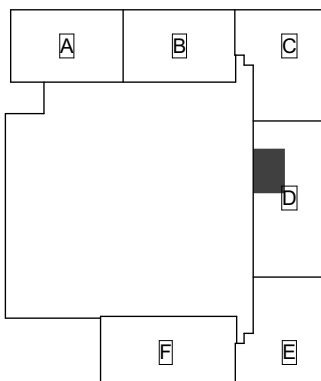

Heka Itä-Pasila Kasöörinkatu 3

1h+kk 35,0 m²

D61 2. kerros

D66 3. kerros

D71 4. kerros