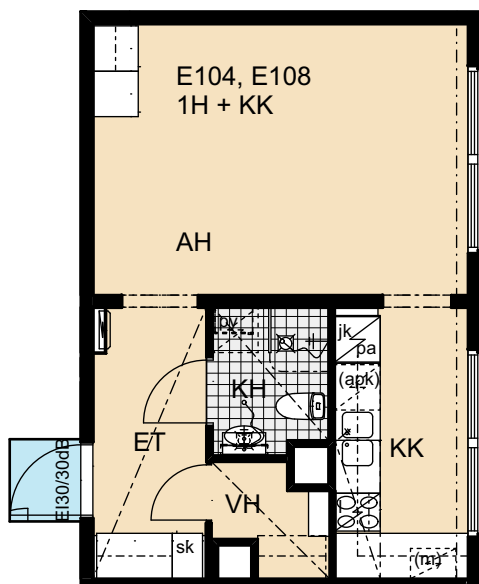

Heka Itä-Pasila Kasöörinkatu 3

3h+k 82,5 m²

A1 2. kerros

A4 3. kerros

Heka Itä-Pasila Kasöörinkatu 3

1h+kk 35,0 m²

A2 2. kerros

A5 3. kerros

E92 2. kerros

E96 3. kerros

E100 4. kerros

Heka Itä-Pasila Kasöörinkatu 3

2h+kk 51,0 m²

E93 2. kerros

E97 3. kerros

E101 4. kerros

Heka Itä-Pasila Kasöörinkatu 3

2h+kk 51,0 m²

E94 2. kerros

E98 3. kerros

E102 4. kerros

E103 5. kerros

E111 7. kerros

Heka Itä-Pasila Kasöörinkatu 3

1h+kk 34,5 m²

E104 5. kerros

E108 6. kerros

E112 7. kerros

Heka Itä-Pasila Kasöörinkatu 3

2h+kk 50,5 m²

E105 5. kerros

E109 6. kerros