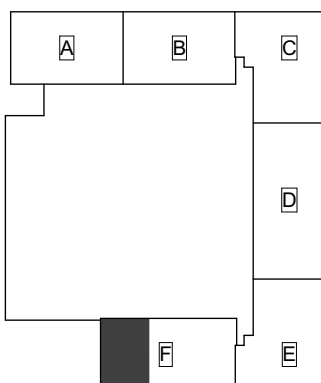

Heka Itä-Pasila Kasöörinkatu 3

3h+k 83,0 m²

F117 2. kerros

F120 3. kerros

F123 4. kerros