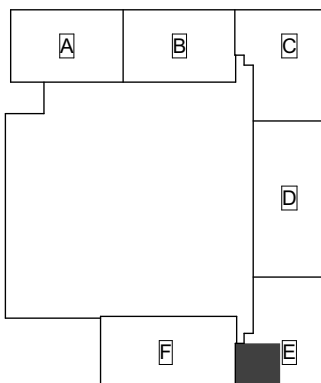

E113 7. kerros

Heka Itä-Pasila Kasöörinkatu 3

2h+kk 50,5 m²

E106 5. kerros

E110 6. kerros

F115 2. kerros

F118 3. kerros

Heka Itä-Pasila Kasöörinkatu 3