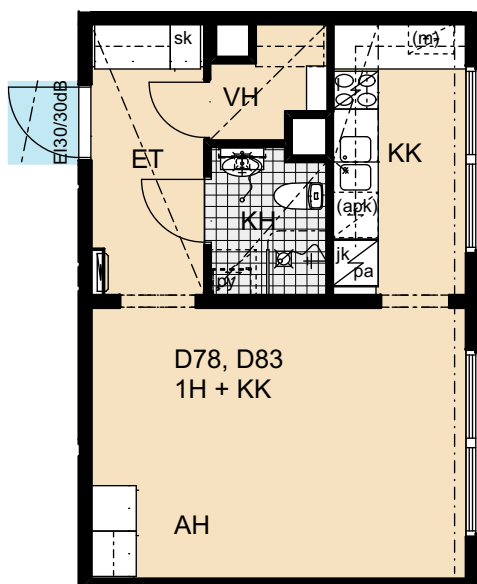

Heka Itä-Pasila Kasöörinkatu 3

3h+k 82,5 m²

A1 2. kerros

A4 3. kerros

Heka Itä-Pasila Kasöörinkatu 3

1h+kk 35,0 m²

A2 2. kerros

A5 3. kerros

D73 4. kerros

Heka Itä-Pasila Kasöörinkatu 3

2h+k 68,0 m²

D64 2. kerros

D69 3. kerros

D74 4. kerros

Heka Itä-Pasila Kasöörinkatu 3

1h+kk 35,0 m²

D65 2. kerros

D70 3. kerros

D75 4. kerros

Heka Itä-Pasila Kasöörinkatu 3

1h+kk 34,5 m²

D76 5. kerros

D81 6. kerros

D86 7. kerros

Heka Itä-Pasila Kasöörinkatu 3

1h+kk 34,5 m²

D78 5. kerros

D83 6. kerros

D88 7. kerros

Heka Itä-Pasila Kasöörinkatu 3

2h+k 67,5 m²

D79 5. kerros