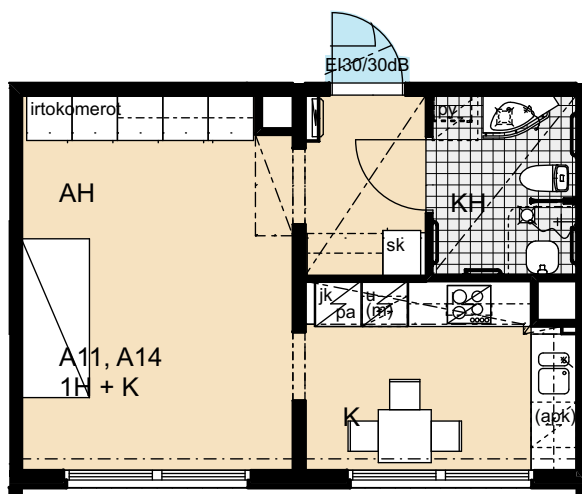

Heka Itä-Pasila Kasöörinkatu 3

3h+k 82,5 m²

A1 2. kerros

A4 3. kerros

Heka Itä-Pasila Kasöörinkatu 3

1h+kk 35,0 m²

A2 2. kerros

A5 3. kerros

A8 4. kerros

Heka Itä-Pasila Kasöörinkatu 3

2h+k 64,5 m²

A3 2. kerros

A6 3. kerros

A9 4. kerros

Heka Itä-Pasila Kasöörinkatu 3

3h+k 64,5 m²

A12 5. kerros

A15 6. kerros

Heka Itä-Pasila Kasöörinkatu 3

3h+k 82,5 m²

A13 6. kerros

A16 7. kerros

Heka Itä-Pasila Kasöörinkatu 3

1h+kk 35,0 m²

A14 6. kerros

A17 7. kerros

Heka Itä-Pasila Kasöörinkatu 3

3h+k 83,5 m²

B19 2. kerros

B22 3. kerros

Heka Itä-Pasila Kasöörinkatu 3

2h+k 65,0 m²