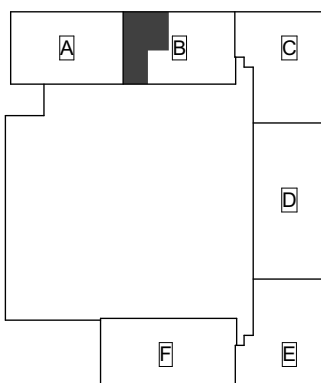

Heka Itä-Pasila Kasöörinkatu 3

3h+k 82,5 m²

A1 2. kerros

A4 3. kerros

Heka Itä-Pasila Kasöörinkatu 3

1h+kk 35,0 m²

A2 2. kerros

A5 3. kerros

A12 5. kerros

A15 6. kerros

Heka Itä-Pasila Kasöörinkatu 3

3h+k 82,5 m²

A13 6. kerros

A16 7. kerros

Heka Itä-Pasila Kasöörinkatu 3

1h+kk 35,0 m²

A14 6. kerros

A17 7. kerros

Heka Itä-Pasila Kasöörinkatu 3

3h+k 83,5 m²

B19 2. kerros

B22 3. kerros

Heka Itä-Pasila Kasöörinkatu 3

2h+k 65,0 m²

B21 2. kerros

B24 3. kerros

B27 4. kerros

Heka Itä-Pasila Kasöörinkatu 3

1h+kk 35,0 m²

B23 2. kerros

B26 3. kerros

Heka Itä-Pasila Kasöörinkatu 3