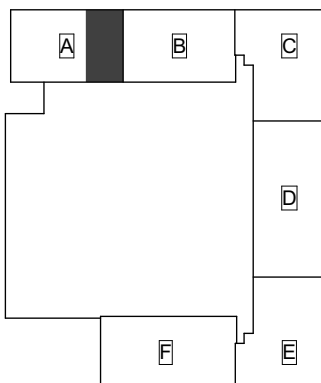

Heka Itä-Pasila Kasöörinkatu 3

3h+k 82,5 m²

A1 2. kerros

A4 3. kerros

Heka Itä-Pasila Kasöörinkatu 3

1h+kk 35,0 m²

A2 2. kerros

A5 3. kerros

A12 5. kerros

A15 6. kerros

Heka Itä-Pasila Kasöörinkatu 3

3h+k 82,5 m²

A13 6. kerros

A16 7. kerros

Heka Itä-Pasila Kasöörinkatu 3

1h+kk 35,0 m²

A14 6. kerros

A17 7. kerros

Heka Itä-Pasila Kasöörinkatu 3

3h+k 83,5 m²

B19 2. kerros

B22 3. kerros

Heka Itä-Pasila Kasöörinkatu 3

2h+k 65,0 m²

B21 2. kerros

B24 3. kerros

B27 4. kerros

Heka Itä-Pasila Kasöörinkatu 3

1h+kk 35,0 m²

B23 2. kerros

B26 3. kerros

Heka Itä-Pasila Kasöörinkatu 3