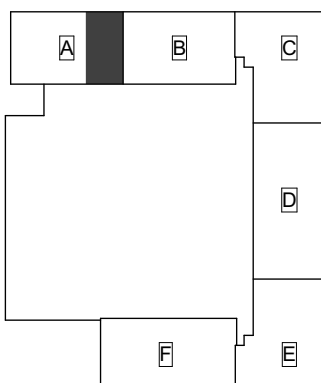

Heka Itä-Pasila Kasöörinkatu 3

3h+k 82,5 m²

A1 2. kerros

A4 3. kerros

Heka Itä-Pasila Kasöörinkatu 3

1h+kk 35,0 m²

A2 2. kerros

A5 3. kerros

A8 4. kerros

Heka Itä-Pasila Kasöörinkatu 3

2h+k 64,5 m²

A3 2. kerros

A6 3. kerros

A9 4. kerros

Heka Itä-Pasila Kasöörinkatu 3

3h+k 64,5 m²

A12 5. kerros

A15 6. kerros

Heka Itä-Pasila Kasöörinkatu 3

3h+k 82,5 m²

A13 6. kerros

A16 7. kerros

Heka Itä-Pasila Kasöörinkatu 3

1h+kk 35,0 m²

A14 6. kerros

A17 7. kerros

Heka Itä-Pasila Kasöörinkatu 3

3h+k 83,5 m²

B19 2. kerros

B22 3. kerros

Heka Itä-Pasila Kasöörinkatu 3

2h+k 65,0 m²