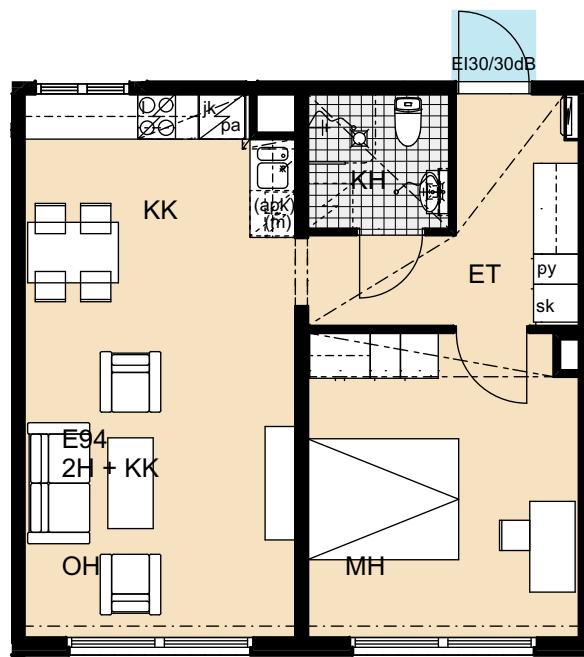

Heka Itä-Pasila Kasöörinkatu 3

3h+k 82,5 m²

A1 2. kerros

A4 3. kerros

Heka Itä-Pasila Kasöörinkatu 3

1h+kk 35,0 m²

A2 2. kerros

A5 3. kerros

D87 7. kerros

Heka Itä-Pasila Kasöörinkatu 3

2h+k 65,0 m²

E91 2. kerros

E95 3. kerros

E99 4. kerros

Heka Itä-Pasila Kasöörinkatu 3

1h+kk 35,0 m²

E92 2. kerros

E96 3. kerros

E100 4. kerros

Heka Itä-Pasila Kasöörinkatu 3

2h+kk 51,0 m²

E93 2. kerros

E97 3. kerros

E101 4. kerros

Heka Itä-Pasila Kasöörinkatu 3

2h+kk 51,0 m²

E94 2. kerros

E98 3. kerros

E102 4. kerros

E103 5. kerros

E111 7. kerros

Heka Itä-Pasila Kasöörinkatu 3