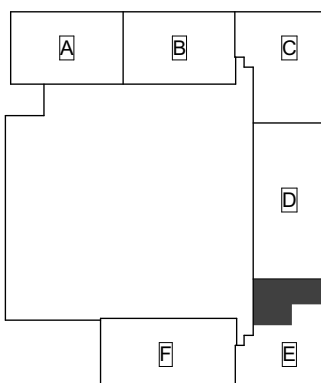

Heka Itä-Pasila Kasöörinkatu 3

2h+kk 51,0 m²

E94 2. kerros

E98 3. kerros

E102 4. kerros

E103 5. kerros

E111 7. kerros

Heka Itä-Pasila Kasöörinkatu 3