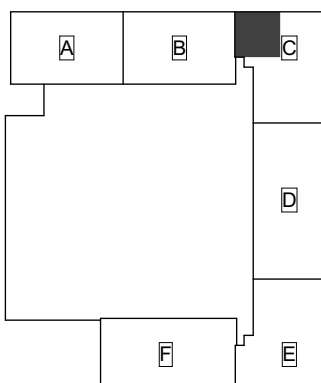

Heka Itä-Pasila Kasöörinkatu 3

2h+kk 50,5 m²

C50 5. kerros

C54 6. kerros

C58 7. kerros

Heka Itä-Pasila Kasöörinkatu 3

1h+kk 34,5 m²

C51 5. kerros

C59 7. kerros

Heka Itä-Pasila Kasöörinkatu 3

2h+k 64,5 m²

C52 5. kerros

C56 6. kerros

C60 7. kerros

Heka Itä-Pasila Kasöörinkatu 3

2h+kk 50,5 m²

C53 6. kerros

C57 7. kerros

Heka Itä-Pasila Kasöörinkatu 3

1h+kk 35,0 m²

C55 6. kerros

Heka Itä-Pasila Kasöörinkatu 3

1h+kk 35,0 m²

D61 2. kerros