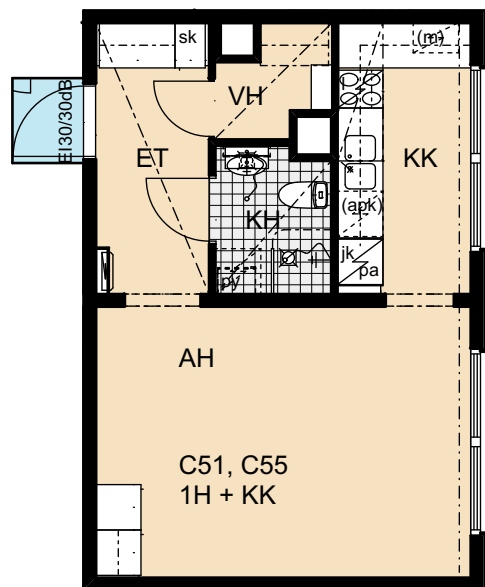

C59 7. kerros

Heka Itä-Pasila Kasöörinkatu 3

2h+k 64,5 m²

C52 5. kerros

C56 6. kerros

C60 7. kerros

Heka Itä-Pasila Kasöörinkatu 3

2h+kk 50,5 m²

C53 6. kerros

C57 7. kerros

Heka Itä-Pasila Kasöörinkatu 3

1h+kk 35,0 m²

C55 6. kerros

Heka Itä-Pasila Kasöörinkatu 3

1h+kk 35,0 m²

D61 2. kerros

D66 3. kerros

D71 4. kerros

D62 2. kerros

D67 3. kerros

Heka Itä-Pasila Kasöörinkatu 3

1h+kk 35,0 m²

D63 2. kerros

D68 3. kerros

D73 4. kerros

Heka Itä-Pasila Kasöörinkatu 3

2h+k 68,0 m²

D64 2. kerros

D69 3. kerros

D74 4. kerros

Heka Itä-Pasila Kasöörinkatu 3

1h+kk 35,0 m²