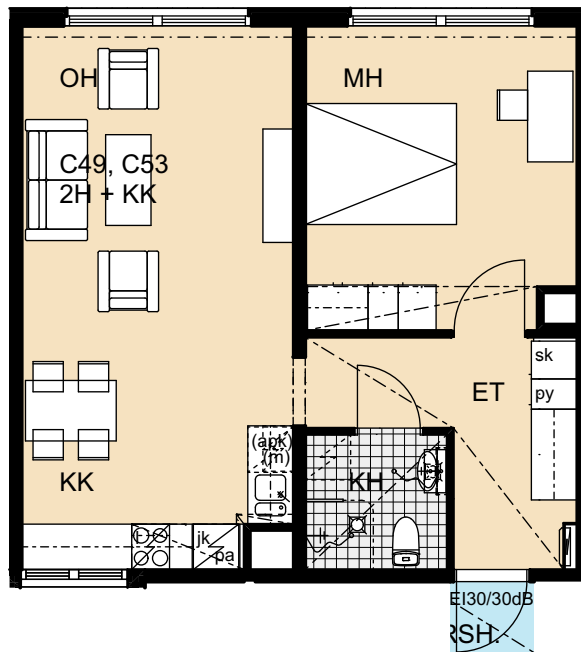

Heka Itä-Pasila Kasöörinkatu 3

3h+k 82,5 m²

A1 2. kerros

A4 3. kerros

Heka Itä-Pasila Kasöörinkatu 3

1h+kk 35,0 m²

A2 2. kerros

A5 3. kerros

Heka Itä-Pasila Kasöörinkatu 3

2h+kk 50,5 m²

C50 5. kerros

C54 6. kerros

C58 7. kerros

Heka Itä-Pasila Kasöörinkatu 3

1h+kk 34,5 m²

C51 5. kerros

C59 7. kerros

Heka Itä-Pasila Kasöörinkatu 3

2h+k 64,5 m²

C52 5. kerros

C56 6. kerros

C60 7. kerros

Heka Itä-Pasila Kasöörinkatu 3

2h+kk 50,5 m²

C53 6. kerros

C57 7. kerros

Heka Itä-Pasila Kasöörinkatu 3

1h+kk 35,0 m²

C55 6. kerros

Heka Itä-Pasila Kasöörinkatu 3

1h+kk 35,0 m²

D61 2. kerros