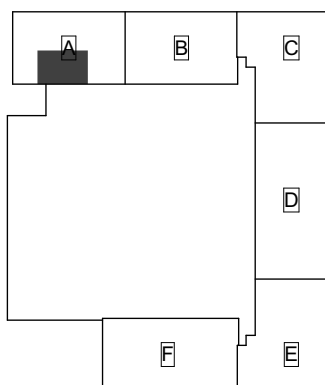

Heka Itä-Pasila Kasöörinkatu 3

3h+k 82,5 m²

A1 2. kerros

A4 3. kerros

Heka Itä-Pasila Kasöörinkatu 3

1h+kk 35,0 m²

A2 2. kerros

A5 3. kerros

A12 5. kerros

A15 6. kerros

Heka Itä-Pasila Kasöörinkatu 3

3h+k 82,5 m²

A13 6. kerros

A16 7. kerros

Heka Itä-Pasila Kasöörinkatu 3

1h+kk 35,0 m²

A14 6. kerros

A17 7. kerros

Heka Itä-Pasila Kasöörinkatu 3

3h+k 83,5 m²

B19 2. kerros

B22 3. kerros

Heka Itä-Pasila Kasöörinkatu 3

2h+k 65,0 m²

B21 2. kerros

B24 3. kerros

B27 4. kerros

Heka Itä-Pasila Kasöörinkatu 3

1h+kk 35,0 m²

B23 2. kerros

B26 3. kerros

Heka Itä-Pasila Kasöörinkatu 3