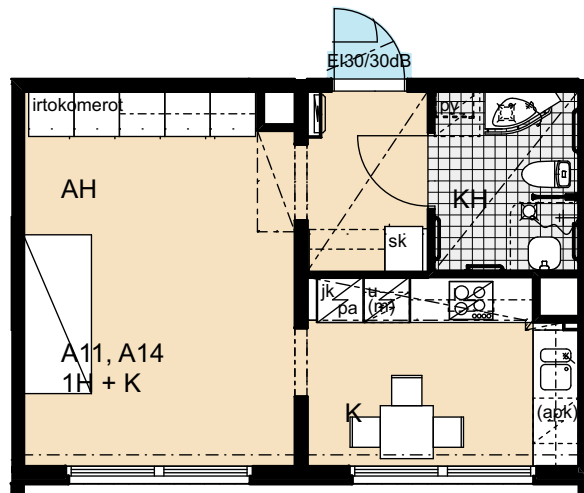

Heka Itä-Pasila Kasöörinkatu 3

3h+k 82,5 m²

A1 2. kerros

A4 3. kerros

Heka Itä-Pasila Kasöörinkatu 3

1h+kk 35,0 m²

A2 2. kerros

A5 3. kerros

A8 4. kerros

Heka Itä-Pasila Kasöörinkatu 3

2h+k 64,5 m²

A3 2. kerros

A6 3. kerros

A9 4. kerros

Heka Itä-Pasila Kasöörinkatu 3

3h+k 64,5 m²

A12 5. kerros

A15 6. kerros

Heka Itä-Pasila Kasöörinkatu 3

3h+k 82,5 m²

A13 6. kerros

A16 7. kerros

Heka Itä-Pasila Kasöörinkatu 3

1h+kk 35,0 m²

A14 6. kerros

A17 7. kerros

Heka Itä-Pasila Kasöörinkatu 3

3h+k 83,5 m²

B19 2. kerros

B22 3. kerros

Heka Itä-Pasila Kasöörinkatu 3

2h+k 65,0 m²