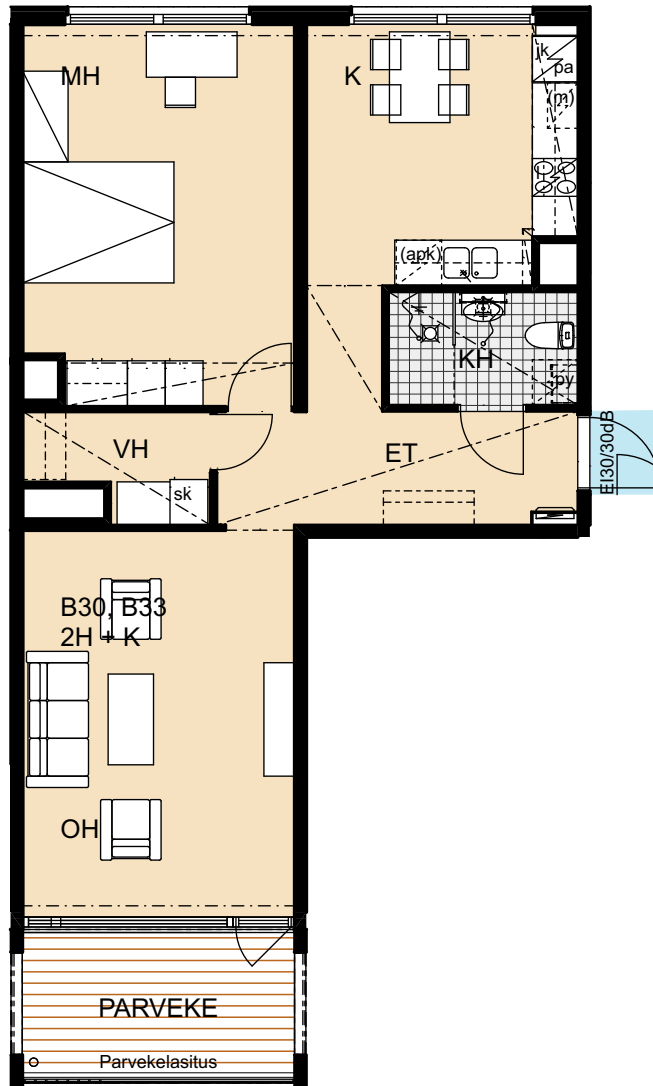

Heka Itä-Pasila Kasöörinkatu 3

3h+k 82,5 m²

A1 2. kerros

A4 3. kerros

Heka Itä-Pasila Kasöörinkatu 3

1h+kk 35,0 m²

A2 2. kerros

A5 3. kerros

B21 2. kerros

B24 3. kerros

B27 4. kerros

Heka Itä-Pasila Kasöörinkatu 3

1h+kk 35,0 m²

B23 2. kerros

B26 3. kerros

Heka Itä-Pasila Kasöörinkatu 3

3h+k 83,0 m²

B28 5. kerros

B31 6. kerros

B34 7. kerros

Heka Itä-Pasila Kasöörinkatu 3

1h+kk 35,0 m²

B29 5. kerros

B32 6. kerros

Heka Itä-Pasila Kasöörinkatu 3

2h+k 64,5 m²

B30 5. kerros

B33 6. kerros

Heka Itä-Pasila Kasöörinkatu 3

2h+kk 51,0 m²

C37 2. kerros

C41 3. kerros