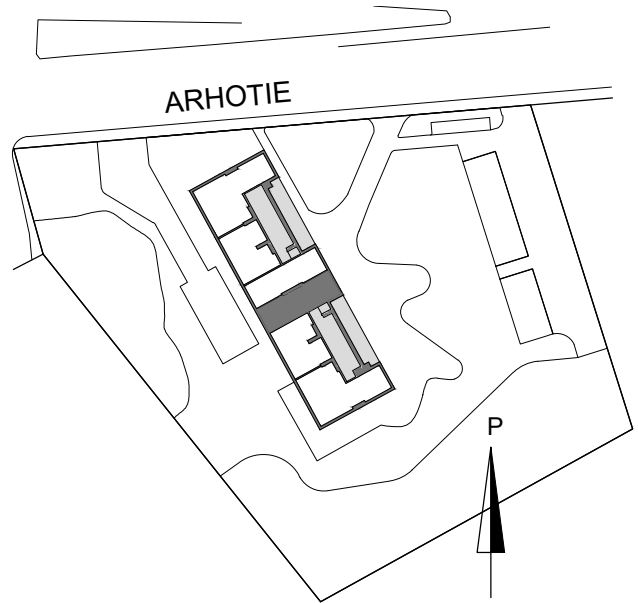

ARHOTIE 20 00900 HELSINKI

2H + KT

PORRASHUONE A

HUONEISTOT:

A18 42.5 m² 6. kerros

Huoneistopohja 31.1.2024

Suuntaa antava, eroavaisuudet mahdollisia

0 1 5m