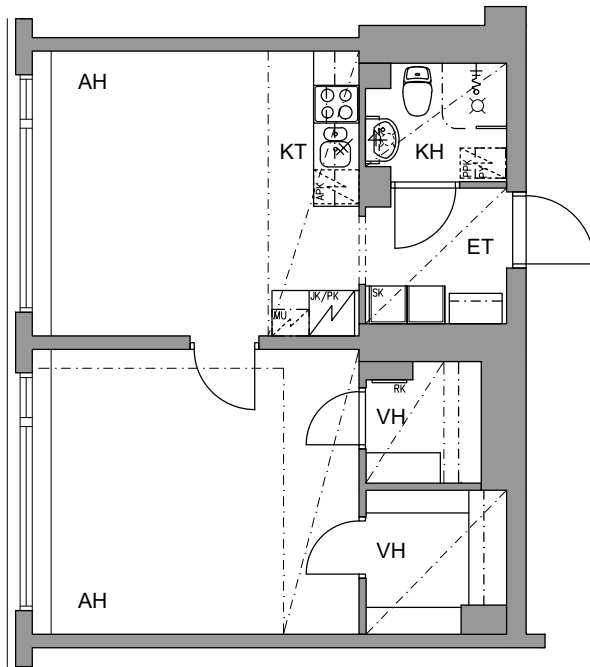

Huoneistopohja 31.1.2024

Suuntaa antava, eroavaisuudet mahdollisia

0 1 5m

jääkaappipakastin

induktioliesi ja uuni

tilavaraus astianpesukoneelle
45 cm / 60 cm

tilavaraus mikroaaltouunille

tilavaraus kylmäkoneelle