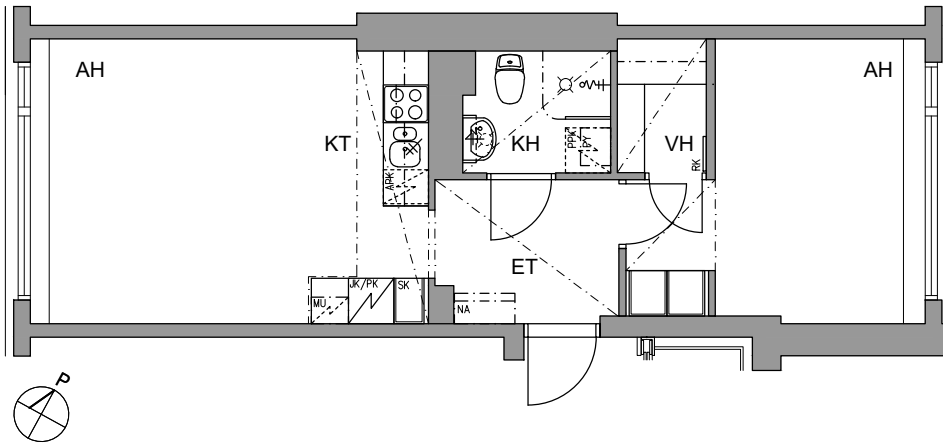

ARHOTIE 20 00900 HELSINKI

2H + KT

PORRASHUONE A

HUONEISTOT:

A18 42.5 m² 6. kerros

Huoneistopohja 31.1.2024

Suuntaa antava, eroavaisuudet mahdollisia

0 1 5m