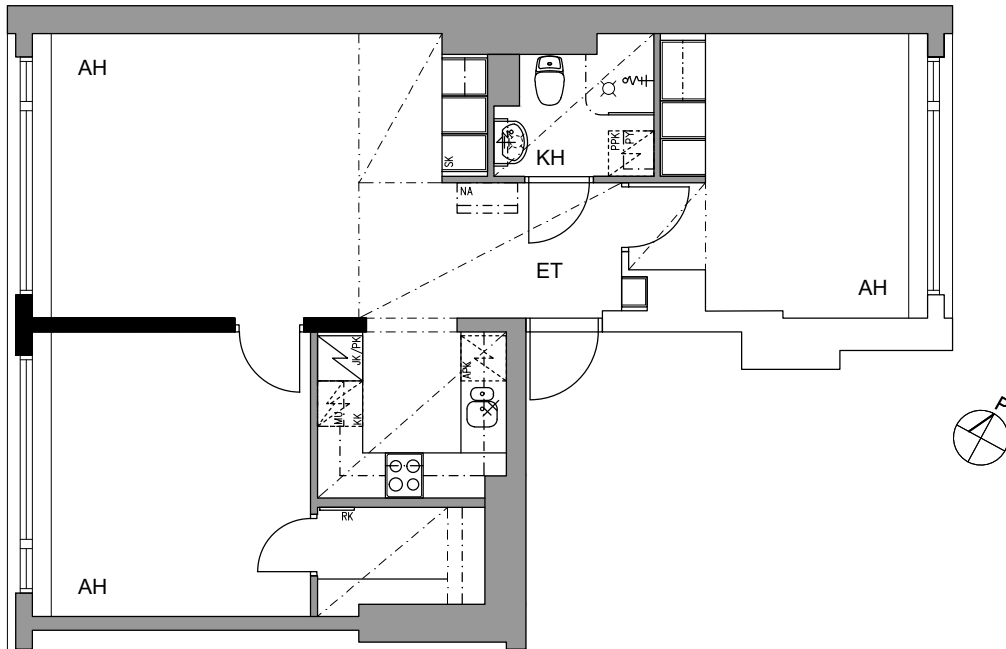

ARHOTIE 20

ARHOTIE 20 00900 HELSINKI

3H + KK

PORRASHUONE B

HUONEISTOT:

B36 66.0 m² 6. kerros

Huoneistopohja 31.1.2024

Suuntaa antava, eroavaisuudet mahdollisia