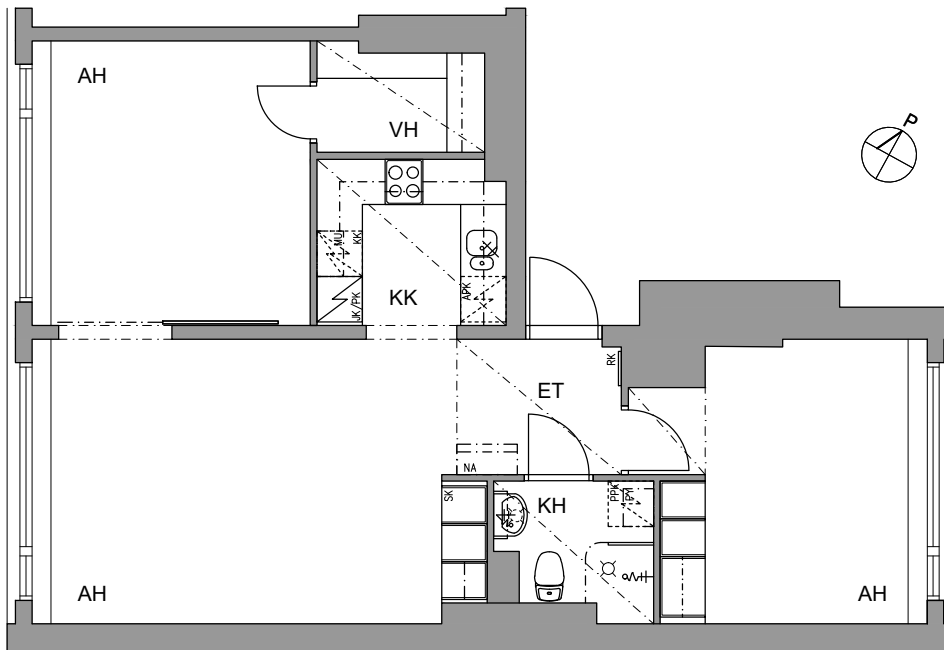

Helsingin kaupungin asunnot Oy

ARHOTIE 20

ARHOTIE 20 00900 HELSINKI

3H + KK

PORRASHUONE A

HUONEISTOT:

A1 66.0 m² 1. kerros

Huoneistopohja 31.1.2024