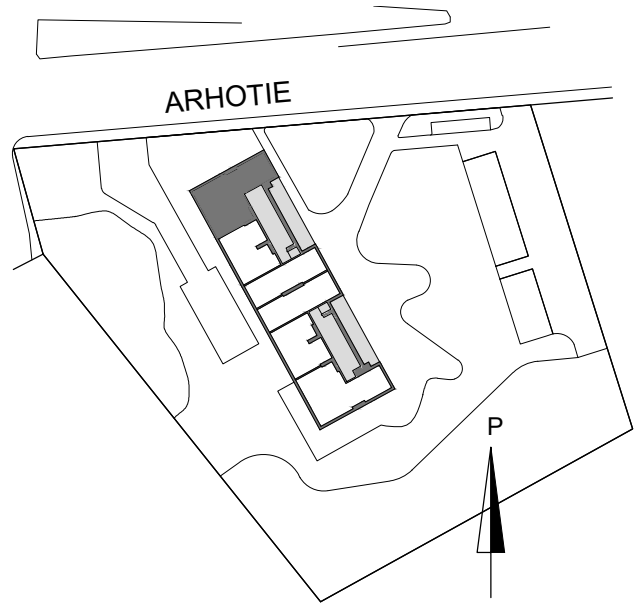

ARHOTIE 20

ARHOTIE 20 00900 HELSINKI

3H + KK

PORRASHUONE B

HUONEISTOT:

B36 66.0 m² 6. kerros

Huoneistopohja 31.1.2024

Suuntaa antava, eroavaisuudet mahdollisia