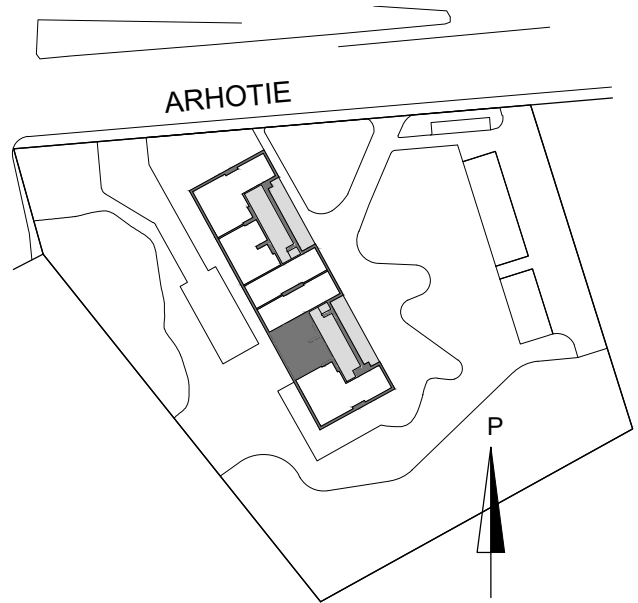

Helsingin kaupungin asunnot Oy

ARHOTIE 20

ARHOTIE 20 00900 HELSINKI

2H + KT

PORRASHUONE A

HUONEISTOT:

A17 45.5 m² 6. kerros

Huoneistopohja 31.1.2024