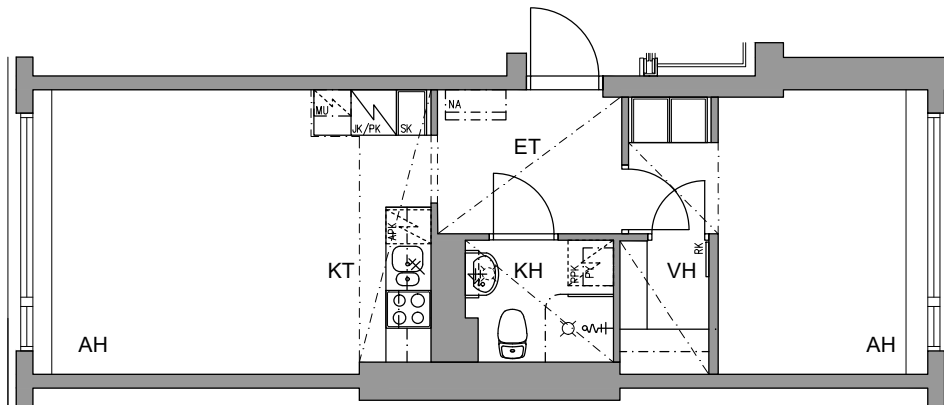

HUONEISTOT:

B34 42.5 m² 6. kerros

Huoneistopohja 31.1.2024

Suuntaa antava, eroavaisuudet mahdollisia

0 1 5m

jääkaappipakastin

induktioliesi ja uuni

tilavaraus astianpesukoneelle
45 cm / 60 cm