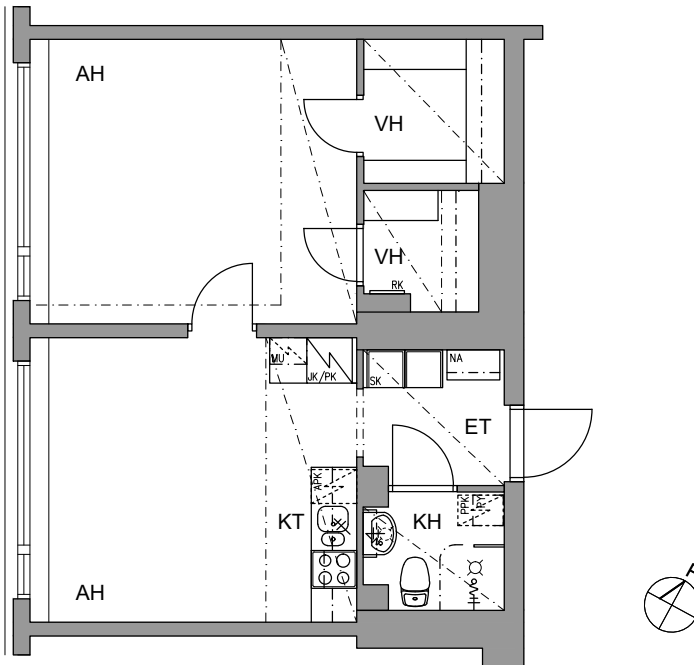

Helsingin kaupungin asunnot Oy

ARHOTIE 20

ARHOTIE 20 00900 HELSINKI

2H + KT

PORRASHUONE A

HUONEISTOT:

A17 45.5 m² 6. kerros

Huoneistopohja 31.1.2024