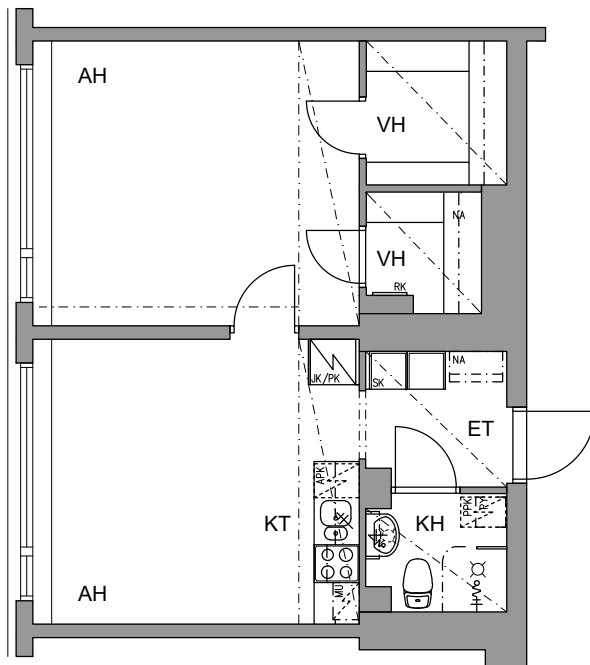

ARHOTIE 20 00900 HELSINKI

2H + KT

PORRASHUONE A

HUONEISTOT:

A2 45.5 m² 1. kerros

Huoneistopohja 31.1.2024

Suuntaa antava, eroavaisuudet mahdollisia

0 1 5m