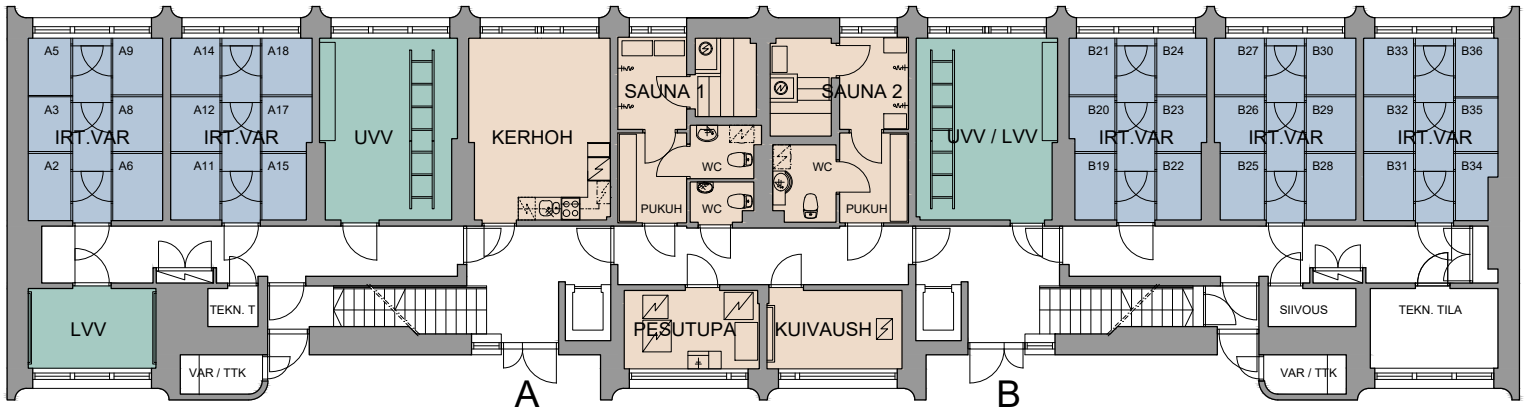

Helsingin kaupungin asunnot Oy

ARHOTIE 20

ARHOTIE 20 00900 HELSINKI

POHJA - JA KELLARIKERROS YHTEISTILAT

POHJAKERROS PORRASHUONE A JA B