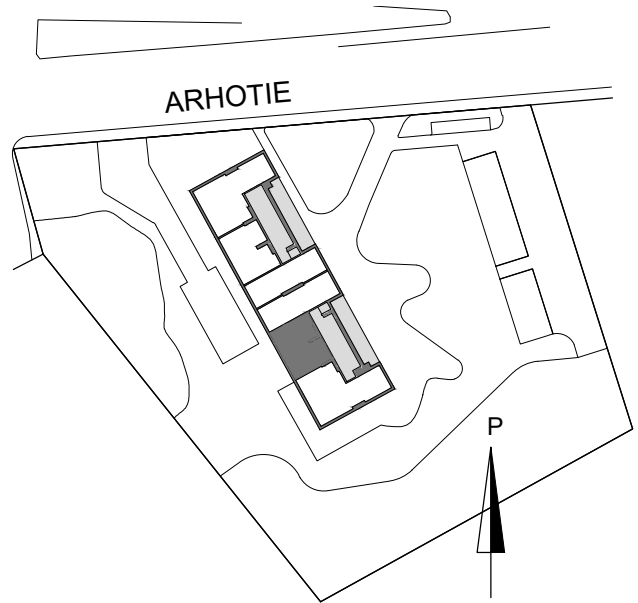

ARHOTIE 20 00900 HELSINKI

2H + KT

PORRASHUONE A

HUONEISTOT:

A2 45.5 m² 1. kerros

Huoneistopohja 31.1.2024

Suuntaa antava, eroavaisuudet mahdollisia

0 1 5m