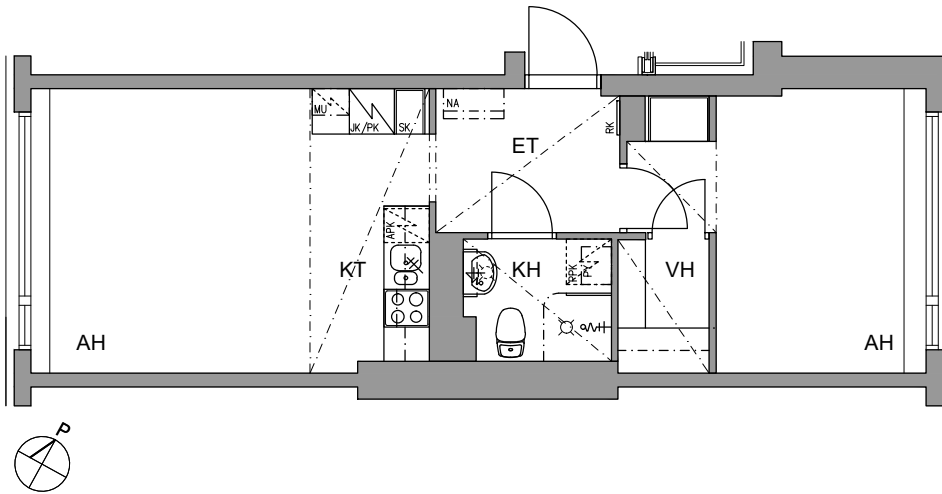

PORRASHUONE B

HUONEISTOT:

B19	42.5 m ²	1. kerros
B22	43.0 m ²	2. kerros
B25	43.0 m ²	3. kerros
B28	42.5 m ²	4. kerros
B31	42.5 m ²	5. kerros

Huoneistopohja 31.1.2024

Suuntaa antava, eroavaisuudet mahdollisia