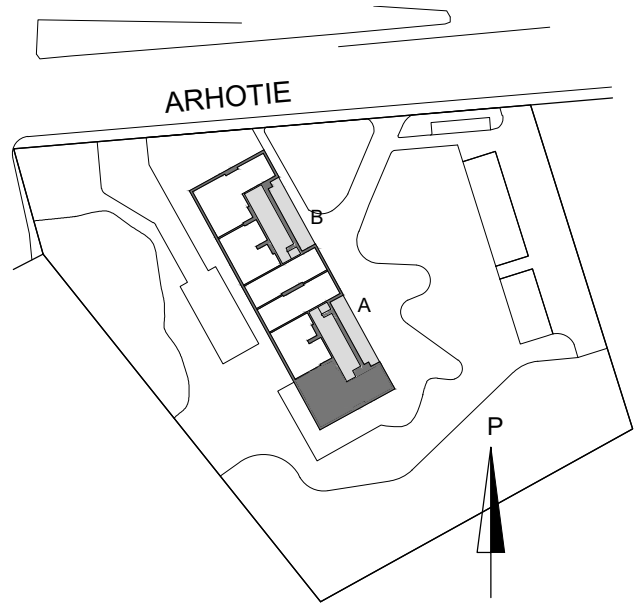

Helsingin kaupungin asunnot Oy

ARHOTIE 20

ARHOTIE 20 00900 HELSINKI

3H + KK

PORRASHUONE A

HUONEISTOT:

A16 66.0 m² 6. kerros

Huoneistopohja 31.1.2024

Suuntaa antava, eroavaisuudet mahdollisia

0 1 5m

jääkaappipakastin

induktioliesi ja uuni

tilavaraus astianpesukoneelle
45 cm / 60 cm

tilavaraus mikroaaltouunille

tilavaraus kylmäkoneelle

tilavaraus pyykinpesukoneelle
40 cm / 60 cm

seinäpyykkikaappi

sähköryhmäkeskus

seinänaulakko

tankokomero

hyllykomero / korikomero

siivouskomero