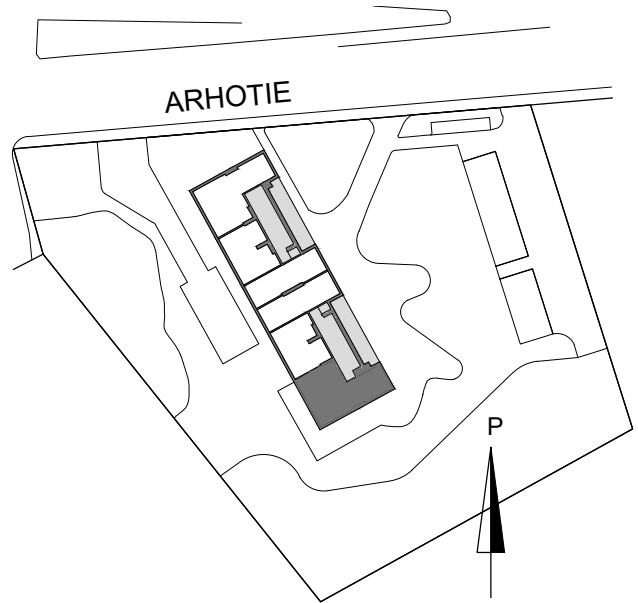

Helsingin kaupungin asunnot Oy

ARHOTIE 20

ARHOTIE 20 00900 HELSINKI

3H + KK

PORRASHUONE A

HUONEISTOT:

A1 66.0 m² 1. kerros

Huoneistopohja 31.1.2024