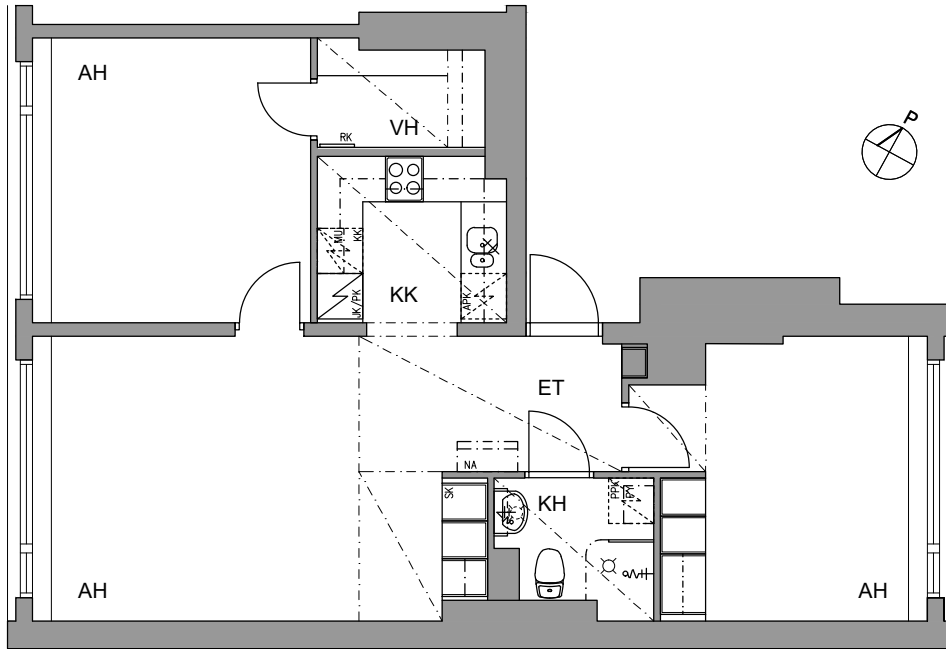

A16 66.0 m² 6. kerros

Huoneistopohja 31.1.2024

Suuntaa antava, eroavaisuudet mahdollisia

0 1 5m

jääkaappipakastin

induktioliesi ja uuni

tilavaraus astianpesukoneelle
45 cm / 60 cm

tilavaraus mikroaaltouunille