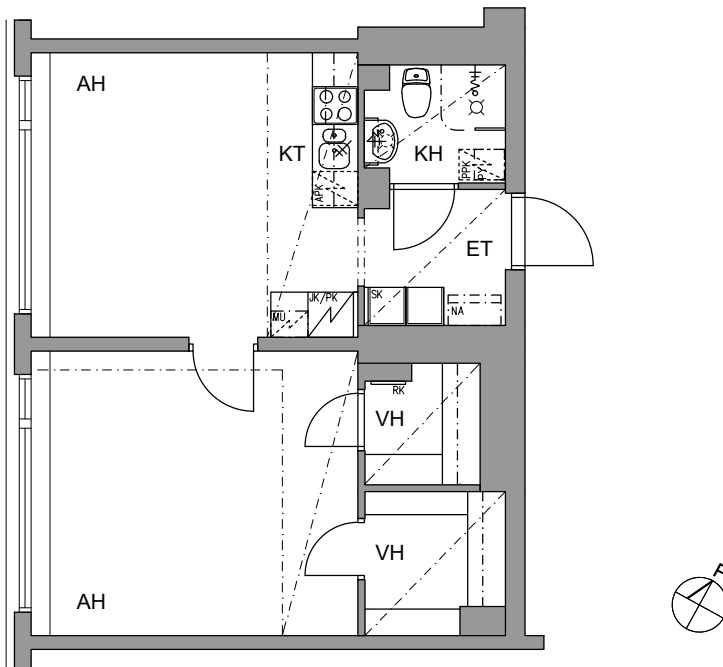

PORRASHUONE B

HUONEISTOT:

B23	45.0 m ²	2. kerros
B26	45.0 m ²	3. kerros
B29	45.0 m ²	4. kerros
B32	45.5 m ²	5. kerros

Huoneistopohja 31.1.2024

Suuntaa antava, eroavaisuudet mahdollisia

0 1 5m

jääkaappipakastin