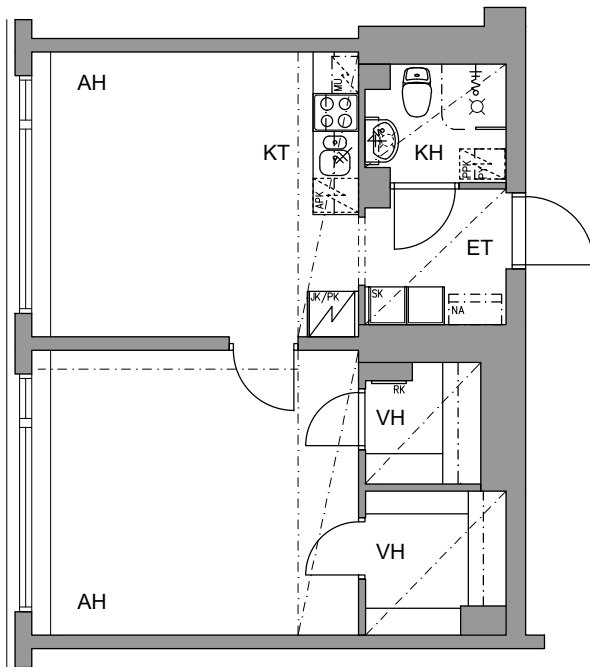

2H + KT

PORRASHUONE B

HUONEISTOT:

B20 45.5 m² 1. kerros

Huoneistopohja 31.1.2024

Suuntaa antava, eroavaisuudet mahdollisia

0 1 5m

jääkaappipakastin