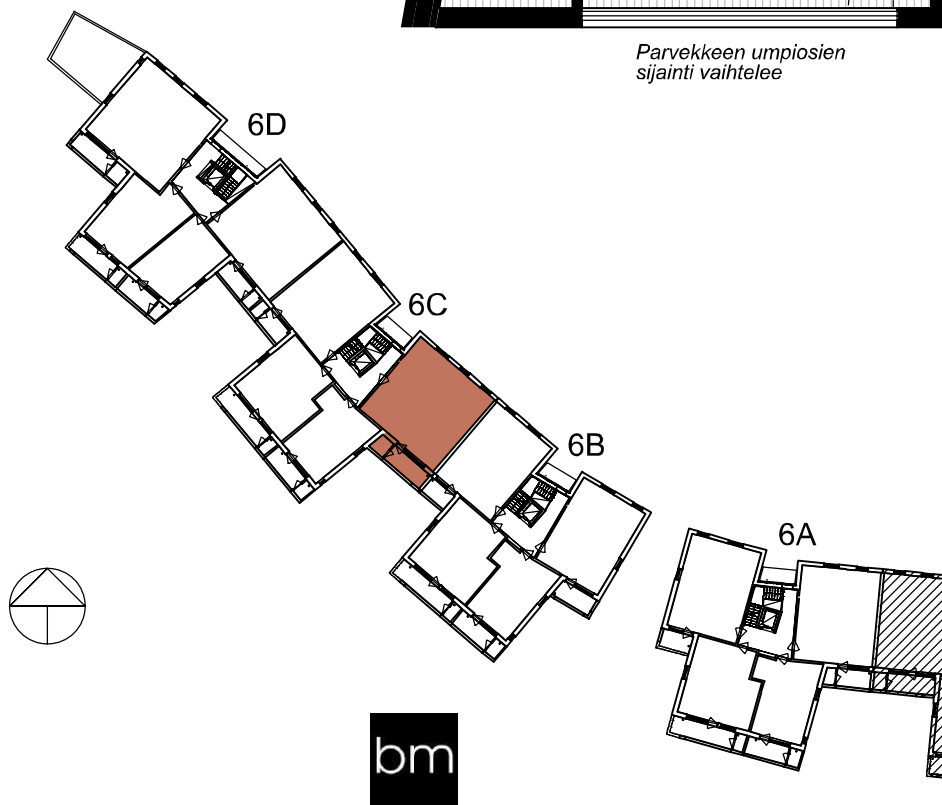

# 4h+kt+vh+var 88,0 m<sup>2</sup>

AS	m <sup>2</sup>	KRS
C55	88,0	5

Asunnoilla, joilla on kylmä varasto parvekkeella, on lisäksi vaatehuone tai pieni irtaimistovarasto ullakolla. Asunnoilla, joilla ei ole parvekevarastoa, on normaalikokoinen irtaimistovarasto ullakolla.

Parvekkeen umpiosien sijainti vaihtelee

2h+kt+r 56,0 m<sup>2</sup>

AS	m <sup>2</sup>	KRS
D59	56,0	1

Asunnoilla, joilla on kylmä varasto parvekkeella, on lisäksi vaatehuone tai pieni irtaimistovarasto ullakolla. Asunnoilla, joilla ei ole parvekevarastoa, on normaalikokoinen irtaimistovarasto ullakolla.