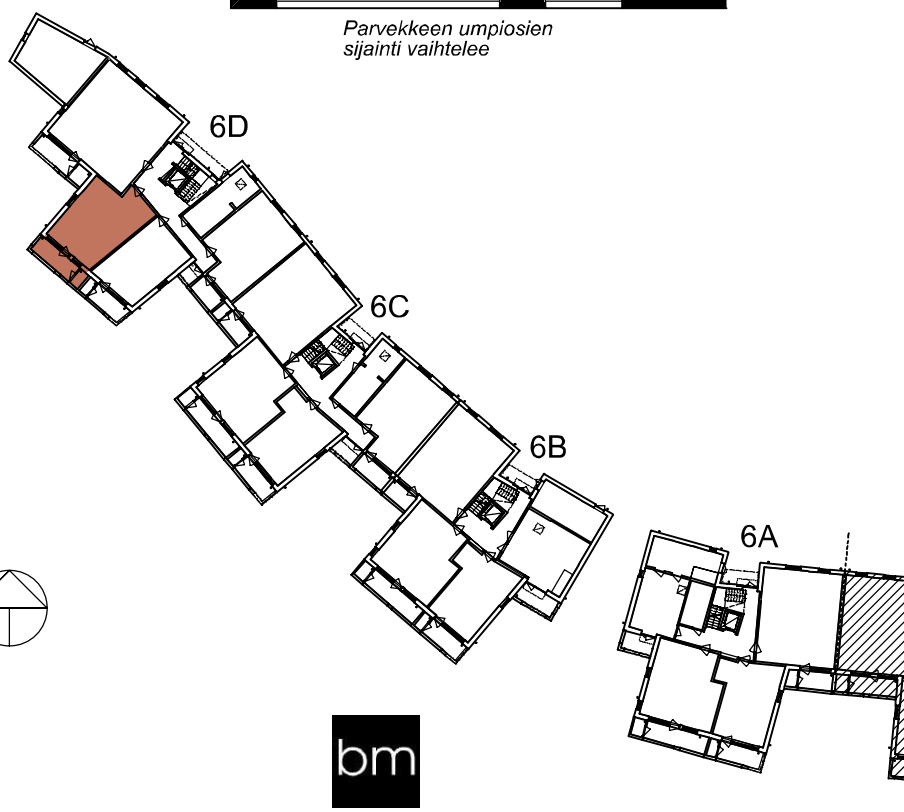

Asunnoilla, joilla on kylmä varasto parvekkeella, on lisäksi vaatehuone tai pieni irtaimistovarasto ullakolla. Asunnoilla, joilla ei ole parvekevarastoa, on normaalikokoinen irtaimistovarasto ullakolla.

Kotelointi ulkoseinillä vain 1. krs

Parvekkeen umpiosien sijainti vaihtelee