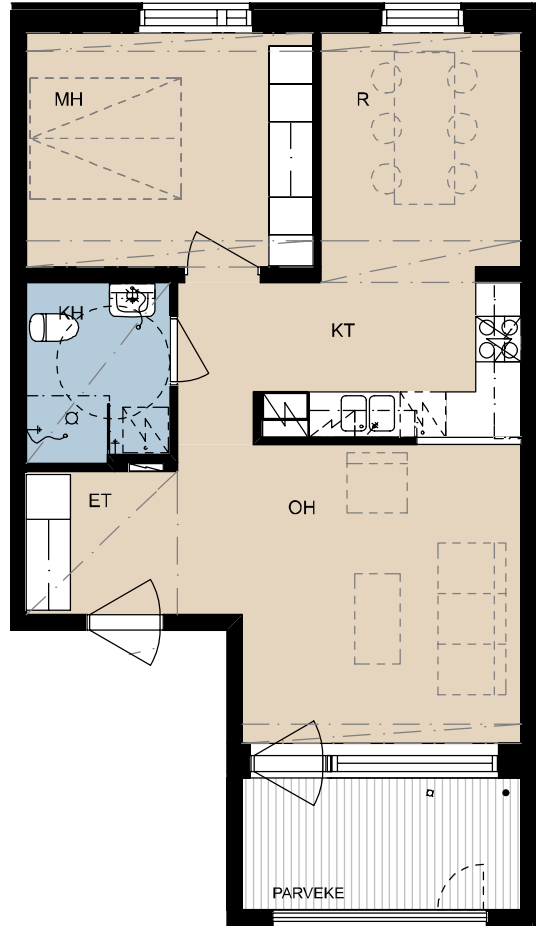

# 3h+kt+vh 64,5 m<sup>2</sup>

AS	m <sup>2</sup>	KRS
B35	64,5	5

Asunnoilla, joilla on kylmä varasto parvekkeella, on lisäksi vaatehuone tai pieni irtaimistovarasto ullakolla.  
Asunnoilla, joilla ei ole parvekevarastoa, on normaalikokoinen irtaimistovarasto ullakolla.

2h+kt+r 55,5 m<sup>2</sup>

AS	m <sup>2</sup>	KRS
C39	55,5	1

Asunnoilla, joilla on kylmä varasto parvekkeella, on lisäksi vaatehuone tai pieni irtaimistovarasto ullakolla. Asunnoilla, joilla ei ole parvekevarastoa, on normaalikokoinen irtaimistovarasto ullakolla.