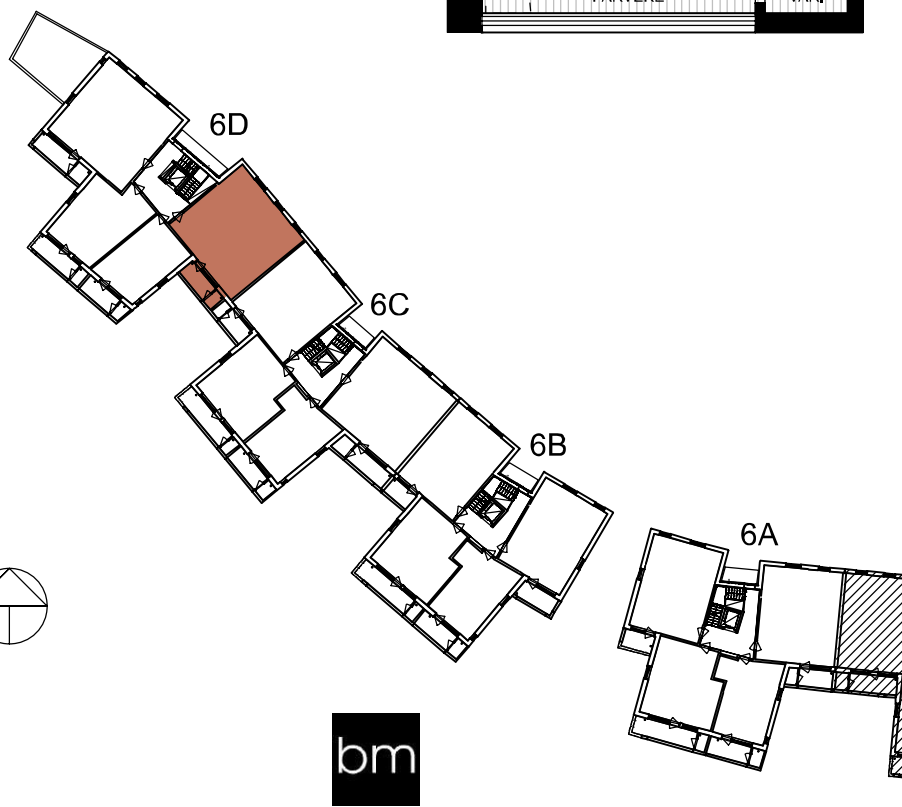

4h+kt+vh+var 88,5 m²

AS	m²	KRS
D63	88,5	2
D71	88,5	4

Asunnoilla, joilla on kylmä varasto parvekkeella, on lisäksi vaatehuone tai pieni irtaimistovarasto ullakolla.
Asunnoilla, joilla ei ole parvekevarastoa, on normaalikokoinen irtaimistovarasto ullakolla.