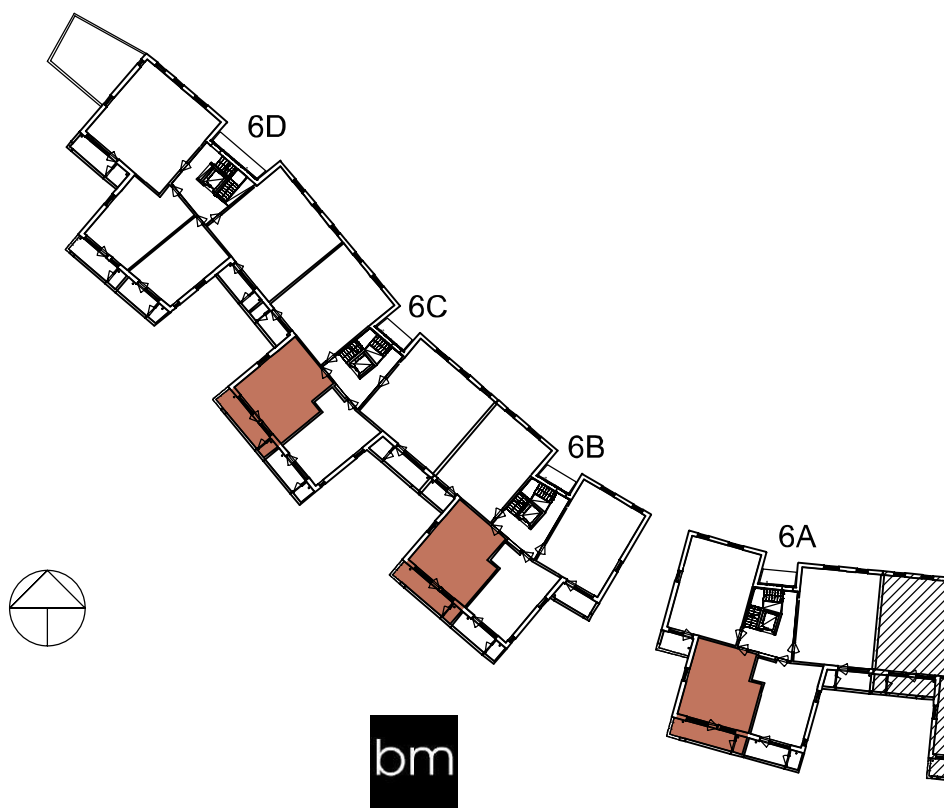

## 2h+kt+var 43,5 m<sup>2</sup>

AS	m <sup>2</sup>	KRS
A05	43,5	2
A13	43,5	4
B24	43,5	2
B32	43,5	4
C44	43,5	2
C52	43,5	4

Asunnoilla, joilla on kylmä varasto parvekkeella, on lisäksi vaatehuone tai pieni irtaimistovarasto ullakolla.  
Asunnoilla, joilla ei ole parvekevarastoa, on normaalikokoinen irtaimistovarasto ullakolla.

## 2h+kt+vh+var 52,5 m<sup>2</sup>

AS	m <sup>2</sup>	KRS
A06	52,5	2
A14	52,5	4
B25	52,5	2
B33	52,5	4
C45	52,5	2
C53	52,5	4

Asunnoilla, joilla on kylmä varasto parvekkeella, on lisäksi vaatehuone tai pieni irtaimistovarasto ullakolla.  
Asunnoilla, joilla ei ole parvekevarastoa, on normaalikokoinen irtaimistovarasto ullakolla.