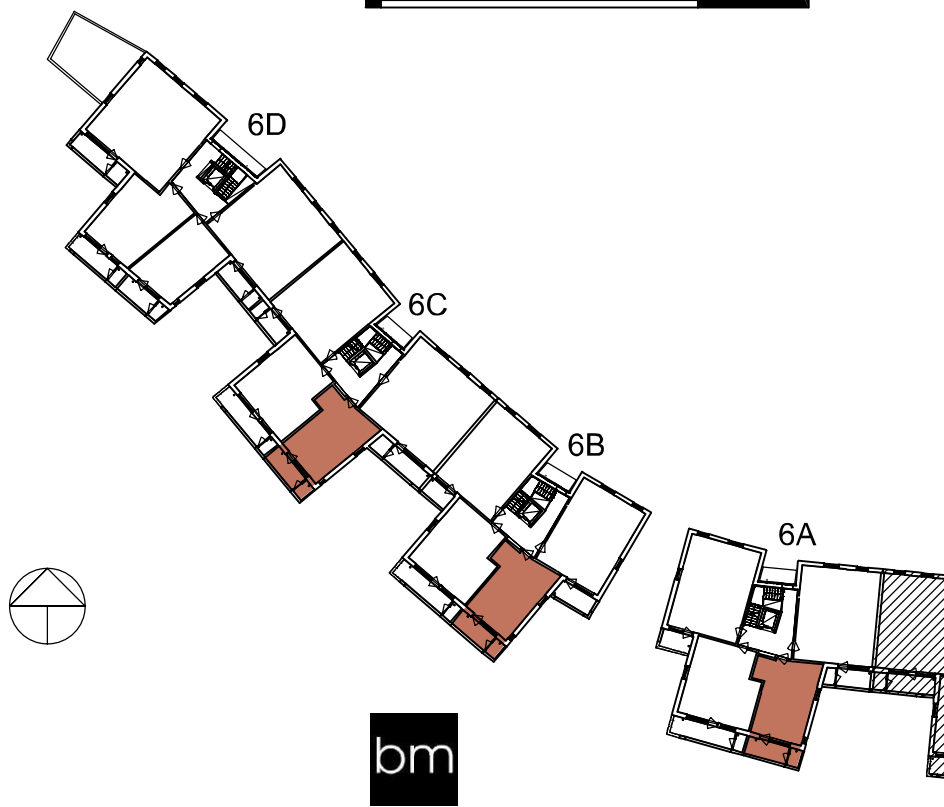

# 2h+kt+vh+var 52,5 m<sup>2</sup>

AS	m <sup>2</sup>	KRS
A03	52,5	1
A10	52,5	3
A18	52,5	5
B21	52,5	1
B29	52,5	3
B37	52,5	5
C41	52,5	1
C49	52,5	3
C57	52,5	5

Asunnoilla, joilla on kylmä varasto parvekkeella, on lisäksi vaatehuone tai pieni irtaimistovarasto ullakolla.  
 Asunnoilla, joilla ei ole parvekevarastoa, on normaalikokoinen irtaimistovarasto ullakolla.

## 2h+kt+var 43,5 m<sup>2</sup>

AS	m <sup>2</sup>	KRS
A05	43,5	2
A13	43,5	4
B24	43,5	2
B32	43,5	4
C44	43,5	2
C52	43,5	4

Asunnoilla, joilla on kylmä varasto parvekkeella, on lisäksi vaatehuone tai pieni irtaimistovarasto ullakolla.  
Asunnoilla, joilla ei ole parvekevarastoa, on normaalikokoinen irtaimistovarasto ullakolla.