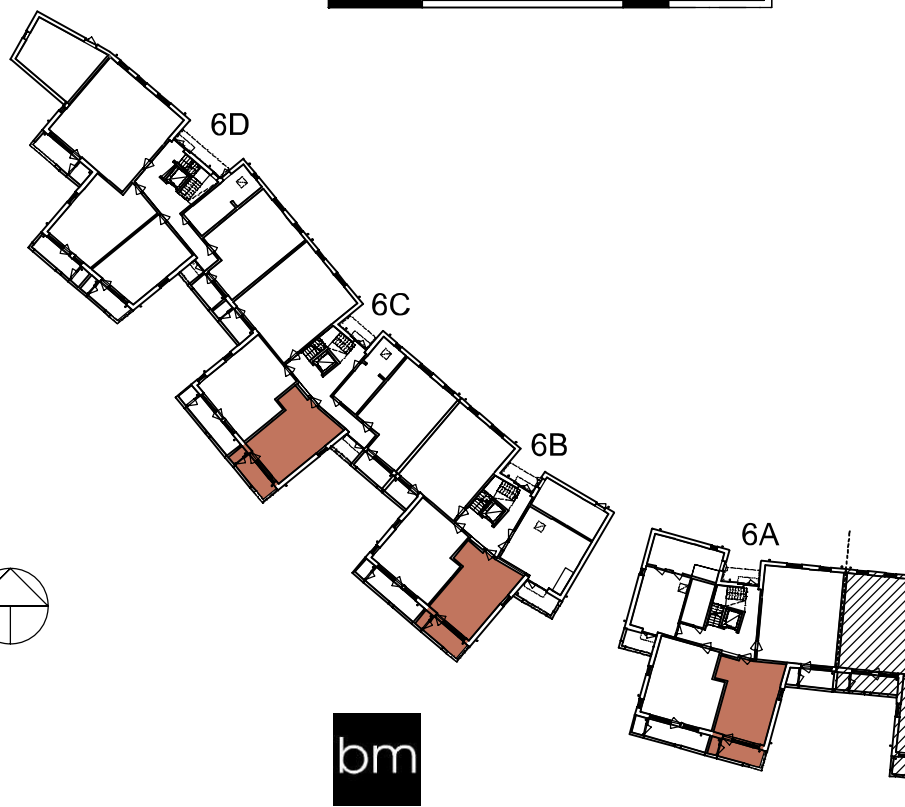

# 2h+kt+var 43,5 m<sup>2</sup>

AS	m <sup>2</sup>	KRS
A02	43,5	1
A09	43,5	3
A17	43,5	5
B20	43,5	1
B28	43,5	3
B36	43,5	5
C40	43,5	1
C48	43,5	3
C56	43,5	5

Asunnoilla, joilla on kylmä varasto parvekkeella, on lisäksi vaatehuone tai pieni irtaimistovarasto ullakolla. Asunnoilla, joilla ei ole parvekevarastoa, on normaalikokoinen irtaimistovarasto ullakolla.