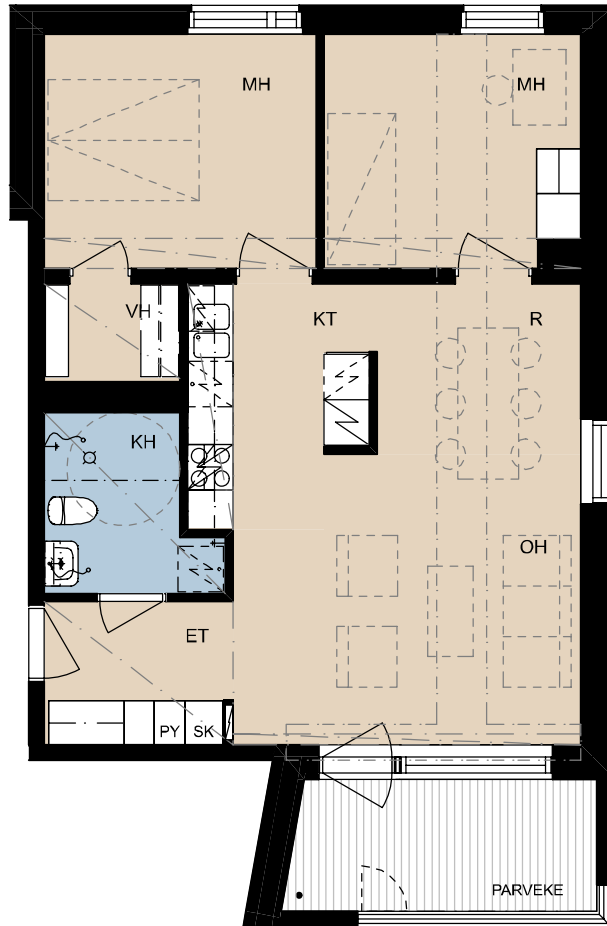

3h+kt+vh 64,5 m²

AS	m²	KRS
B35	64,5	5