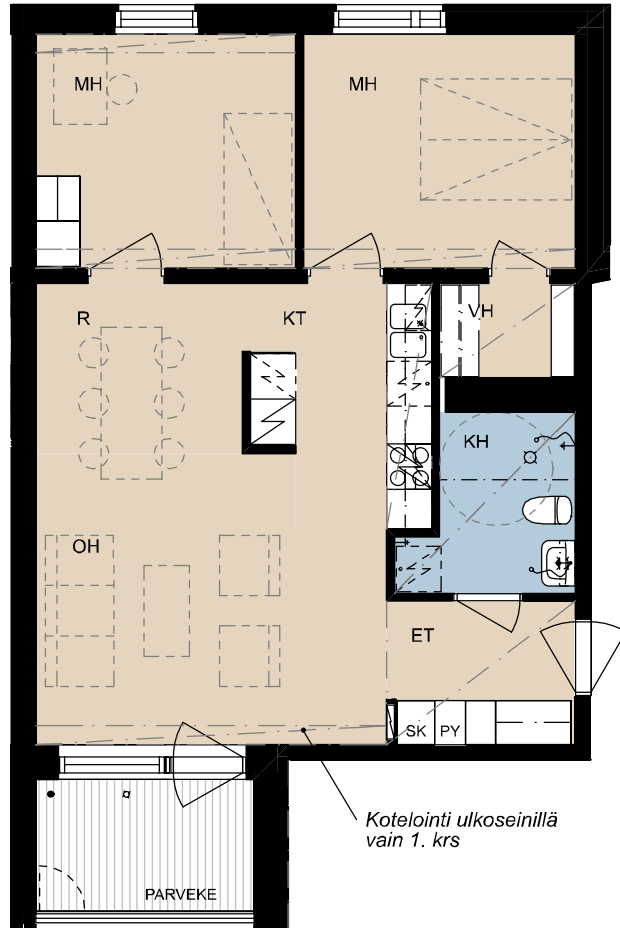

## 2h+kt+vh+var 52,5 m<sup>2</sup>

AS	m <sup>2</sup>	KRS
A06	52,5	2
A14	52,5	4
B25	52,5	2
B33	52,5	4
C45	52,5	2
C53	52,5	4

Asunnoilla, joilla on kylmä varasto parvekkeella, on lisäksi vaatehuone tai pieni irtaimistovarasto ullakolla.  
Asunnoilla, joilla ei ole parvekevarastoa, on normaalikokoinen irtaimistovarasto ullakolla.

# 3h+kt+vh 64,5 m<sup>2</sup>

AS	m <sup>2</sup>	KRS
A19	64,5	5

Asunnoilla, joilla on kylmä varasto parvekkeella, on lisäksi vaatehuone tai pieni irtaimistovarasto ullakolla. Asunnoilla, joilla ei ole parvekevarastoa, on normaalikokoinen irtaimistovarasto ullakolla.

# 3h+kt+vh 65,0 m<sup>2</sup>

AS	m <sup>2</sup>	KRS
B22	65,0	1
B26	65,0	2
B30	65,0	3
B34	65,0	4
B38	65,0	5

Asunnoilla, joilla on kylmä varasto parvekkeella, on lisäksi vaatehuone tai pieni irtaimistovarasto ullakolla. Asunnoilla, joilla ei ole parvekevarastoa, on normaalikokoinen irtaimistovarasto ullakolla.