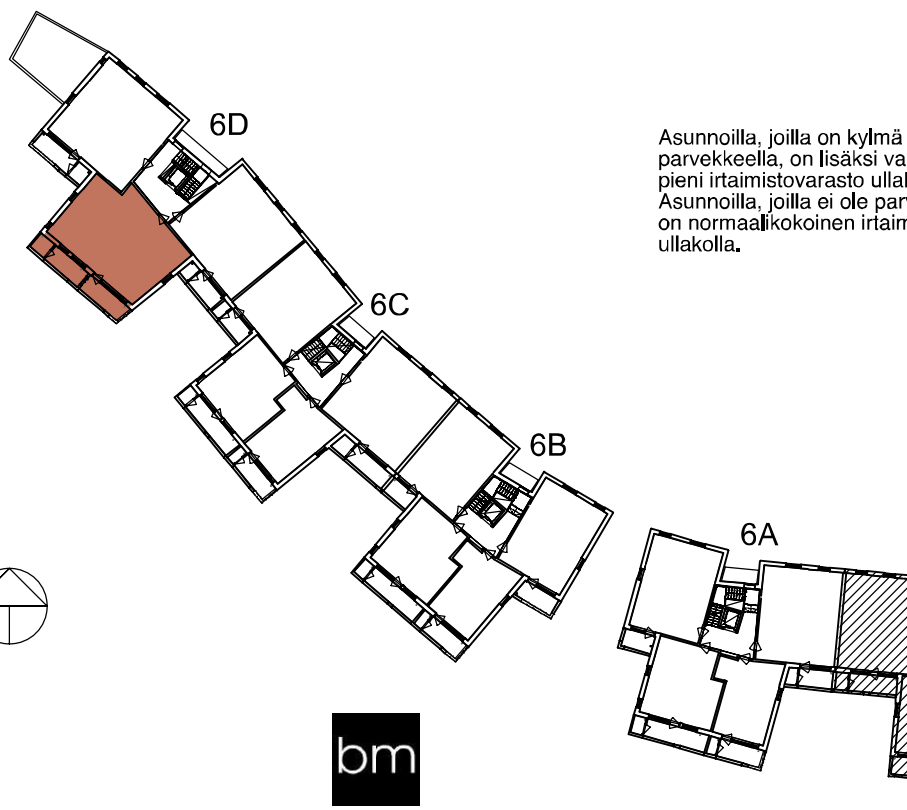

4h+kt+2vh+var 94,5 m²

AS	m²	KRS
D76	94,5	5

Asunnoilla, joilla on kylmä varasto parvekkeella, on lisäksi vaatehuone tai pieni irtaimistovarasto ullakolla.
Asunnoilla, joilla ei ole parvekevarastoa, on normaalikokoinen irtaimistovarasto ullakolla.