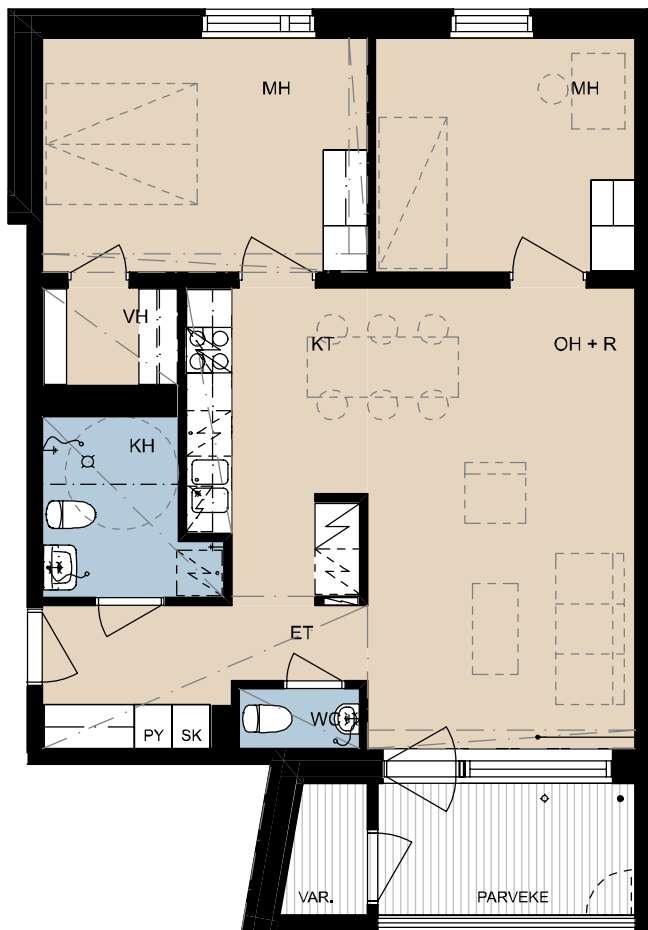

# 3h+kt+vh+var 71,0 m<sup>2</sup>

AS	m <sup>2</sup>	KRS
A01	71,0	1
A04	71,0	2
A08	71,0	3
A12	71,0	4
A16	71,0	5

Asunnoilla, joilla on kylmä varasto parvekkeella, on lisäksi vaatehuone tai pieni irtaimistovarasto ullakolla.  
 Asunnoilla, joilla ei ole parvekevarastoa, on normaalikokoinen irtaimistovarasto ullakolla.

Kotelointi ulkoseinillä vain 1. krs

# 2h+kt+var 43,5 m<sup>2</sup>

AS	m <sup>2</sup>	KRS
A02	43,5	1
A09	43,5	3
A17	43,5	5
B20	43,5	1
B28	43,5	3
B36	43,5	5
C40	43,5	1
C48	43,5	3
C56	43,5	5

Asunnoilla, joilla on kylmä varasto parvekkeella, on lisäksi vaatehuone tai pieni irtaimistovarasto ullakolla. Asunnoilla, joilla ei ole parvekevarastoa, on normaalikokoinen irtaimistovarasto ullakolla.