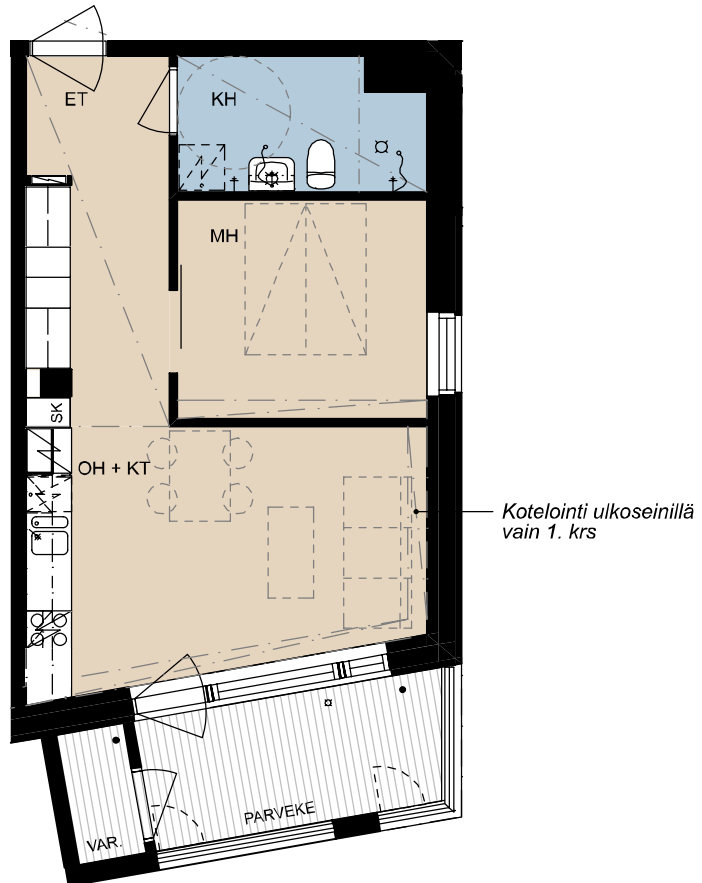

# 4h+kt+vh+var 88,0 m<sup>2</sup>

AS	m <sup>2</sup>	KRS
C55	88,0	5

Asunnoilla, joilla on kylmä varasto parvekkeella, on lisäksi vaatehuone tai pieni irtaimistovarasto ullakolla. Asunnoilla, joilla ei ole parvekevarastoa, on normaalikokoinen irtaimistovarasto ullakolla.

Parvekkeen umpiosien sijainti vaihtelee

2h+kt+r 56,0 m<sup>2</sup>

AS	m <sup>2</sup>	KRS
D59	56,0	1

Asunnoilla, joilla on kylmä varasto parvekkeella, on lisäksi vaatehuone tai pieni irtaimistovarasto ullakolla. Asunnoilla, joilla ei ole parvekevarastoa, on normaalikokoinen irtaimistovarasto ullakolla.

# 2h+kt+var 42,5 m<sup>2</sup>

AS	m <sup>2</sup>	KRS
D60	42,5	1
D68	42,5	3

Asunnoilla, joilla on kylmä varasto parvekkeella, on lisäksi vaatehuone tai pieni irtaimistovarasto ullakolla. Asunnoilla, joilla ei ole parvekevarastoa, on normaalikokoinen irtaimistovarasto ullakolla.