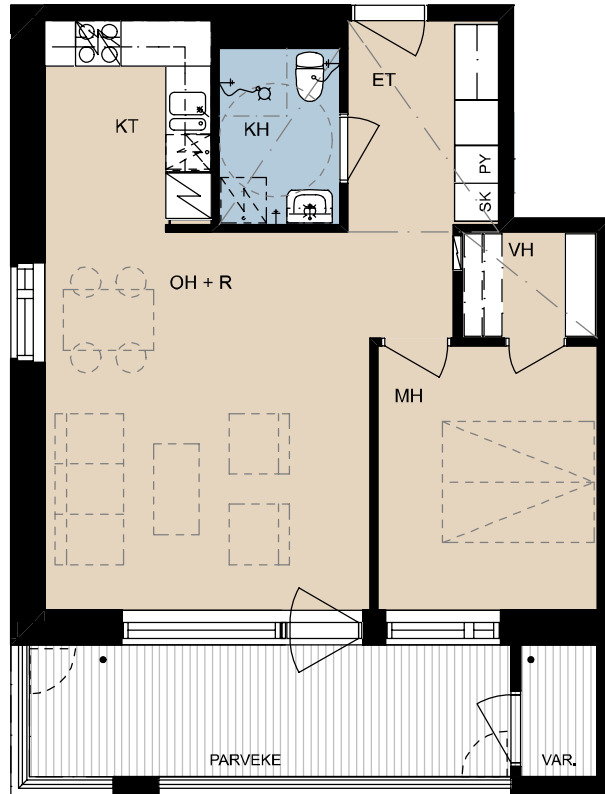

# 2h+kt+vh+var 52,5 m<sup>2</sup>

AS	m <sup>2</sup>	KRS
A03	52,5	1
A10	52,5	3
A18	52,5	5
B21	52,5	1
B29	52,5	3
B37	52,5	5
C41	52,5	1
C49	52,5	3
C57	52,5	5

Asunnoilla, joilla on kylmä varasto parvekkeella, on lisäksi vaatehuone tai pieni irtaimistovarasto ullakolla.  
 Asunnoilla, joilla ei ole parvekevarastoa, on normaalikokoinen irtaimistovarasto ullakolla.

## 2h+kt+var 43,5 m<sup>2</sup>

AS	m <sup>2</sup>	KRS
A05	43,5	2
A13	43,5	4
B24	43,5	2
B32	43,5	4
C44	43,5	2
C52	43,5	4

Asunnoilla, joilla on kylmä varasto parvekkeella, on lisäksi vaatehuone tai pieni irtaimistovarasto ullakolla.  
Asunnoilla, joilla ei ole parvekevarastoa, on normaalikokoinen irtaimistovarasto ullakolla.

## 2h+kt+vh+var 52,5 m<sup>2</sup>

AS	m <sup>2</sup>	KRS
A06	52,5	2
A14	52,5	4
B25	52,5	2
B33	52,5	4
C45	52,5	2
C53	52,5	4

Asunnoilla, joilla on kylmä varasto parvekkeella, on lisäksi vaatehuone tai pieni irtaimistovarasto ullakolla.  
Asunnoilla, joilla ei ole parvekevarastoa, on normaalikokoinen irtaimistovarasto ullakolla.