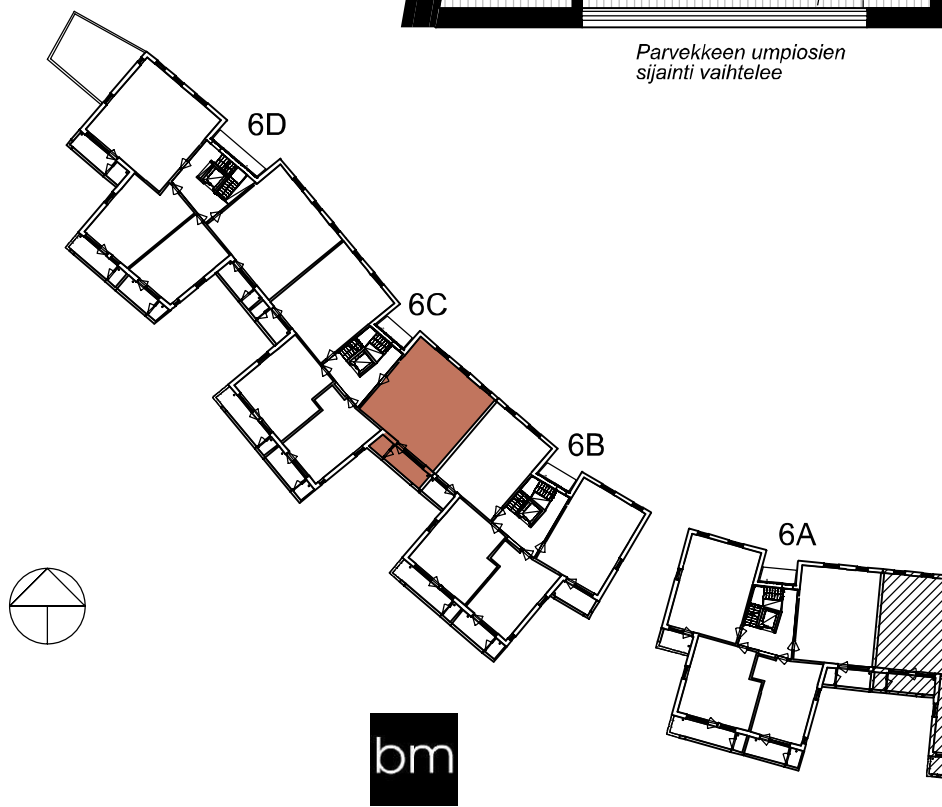

# 4h+kt+vh+var 88,0 m<sup>2</sup>

AS	m <sup>2</sup>	KRS
C43	88,0	2
C47	88,0	3
C51	88,0	4

Asunnoilla, joilla on kylmä varasto parvekkeella, on lisäksi vaatehuone tai pieni irtaimistovarasto ullakolla. Asunnoilla, joilla ei ole parvekevarastoa, on normaalikokoinen irtaimistovarasto ullakolla.

Parvekkeen umpiosien sijainti vaihtelee