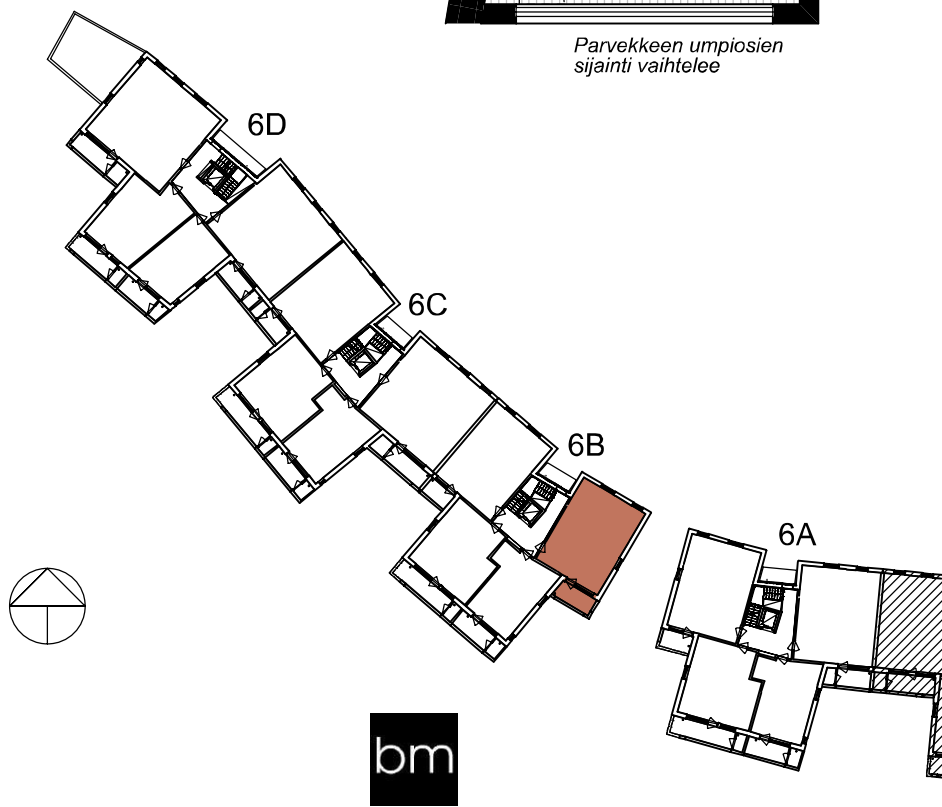

# 3h+kt+vh 64,5 m<sup>2</sup>

AS	m <sup>2</sup>	KRS
B23	64,5	2
B27	64,5	3
B31	64,5	4

Asunnoilla, joilla on kylmä varasto parvekkeella, on lisäksi vaatehuone tai pieni irtaimistovarasto ullakolla.  
Asunnoilla, joilla ei ole parvekevarastoa, on normaalikokoinen irtaimistovarasto ullakolla.

Parvekkeen umpiosien sijainti vaihtelee