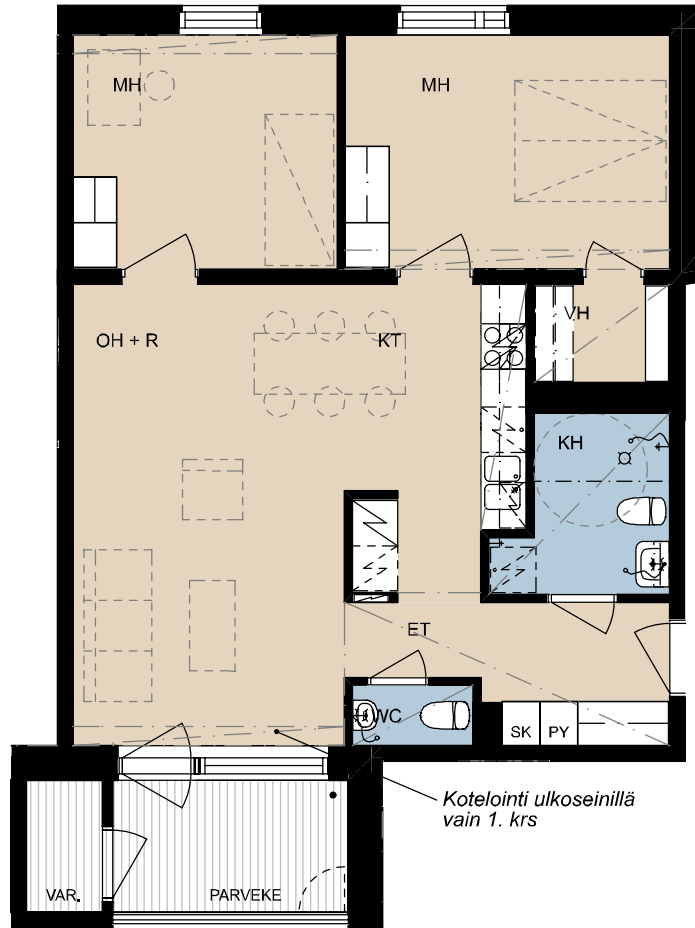

# 3h+kt+vh 64,5 m<sup>2</sup>

AS	m <sup>2</sup>	KRS
B35	64,5	5

Asunnoilla, joilla on kylmä varasto parvekkeella, on lisäksi vaatehuone tai pieni irtaimistovarasto ullakolla.  
Asunnoilla, joilla ei ole parvekevarastoa, on normaalikokoinen irtaimistovarasto ullakolla.

2h+kt+r 55,5 m<sup>2</sup>

AS	m <sup>2</sup>	KRS
C39	55,5	1

Asunnoilla, joilla on kylmä varasto parvekkeella, on lisäksi vaatehuone tai pieni irtaimistovarasto ullakolla. Asunnoilla, joilla ei ole parvekevarastoa, on normaalikokoinen irtaimistovarasto ullakolla.

# 3h+kt+vh+var 72,0 m<sup>2</sup>

AS	m <sup>2</sup>	KRS
C42	72,0	1
C46	72,0	2
C50	72,0	3
C54	72,0	4
C58	72,0	5

Asunnoilla, joilla on kylmä varasto parvekkeella, on lisäksi vaatehuone tai pieni irtaimistovarasto ullakolla.  
 Asunnoilla, joilla ei ole parvekevarastoa, on normaalikokoinen irtaimistovarasto ullakolla.