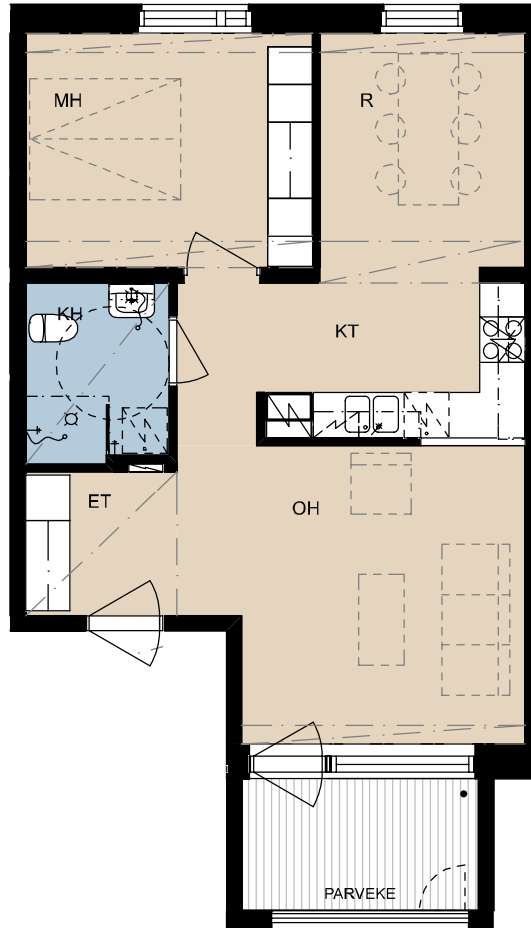

# 4h+kt+vh+var 88,0 m<sup>2</sup>

AS	m <sup>2</sup>	KRS
C55	88,0	5

Asunnoilla, joilla on kylmä varasto parvekkeella, on lisäksi vaatehuone tai pieni irtaimistovarasto ullakolla. Asunnoilla, joilla ei ole parvekevarastoa, on normaalikokoinen irtaimistovarasto ullakolla.

Parvekkeen umpiosien sijainti vaihtelee

2h+kt+r 56,0 m<sup>2</sup>

AS	m <sup>2</sup>	KRS
D59	56,0	1

Asunnoilla, joilla on kylmä varasto parvekkeella, on lisäksi vaatehuone tai pieni irtaimistovarasto ullakolla. Asunnoilla, joilla ei ole parvekevarastoa, on normaalikokoinen irtaimistovarasto ullakolla.