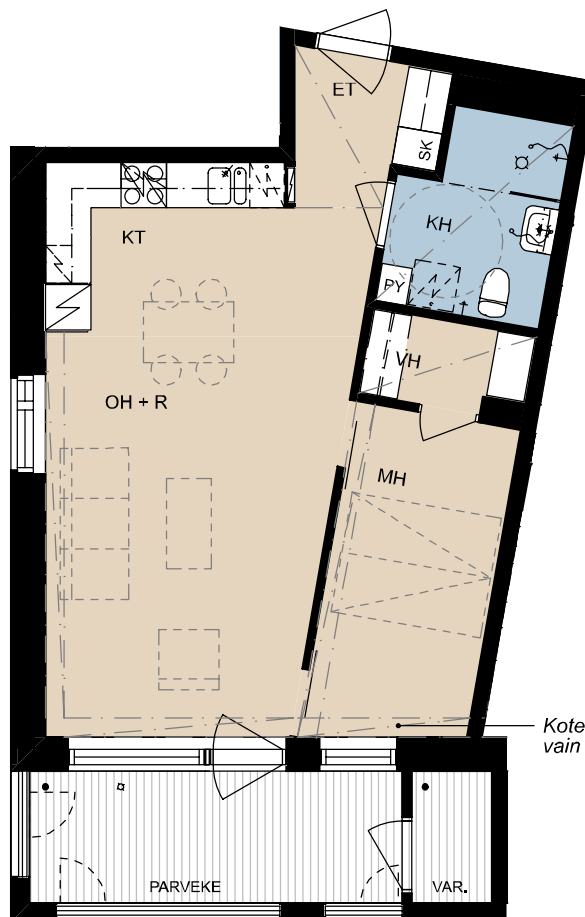

# 3h+kt+vh+var 71,0 m<sup>2</sup>

AS	m <sup>2</sup>	KRS
A01	71,0	1
A04	71,0	2
A08	71,0	3
A12	71,0	4
A16	71,0	5

Asunnoilla, joilla on kylmä varasto parvekkeella, on lisäksi vaatehuone tai pieni irtaimistovarasto ullakolla.  
 Asunnoilla, joilla ei ole parvekevarastoa, on normaalikokoinen irtaimistovarasto ullakolla.

Parvekkeen umpiosien sijainti vaihtelee

2h+kt+r 56,0 m<sup>2</sup>

AS	m <sup>2</sup>	KRS
D59	56,0	1

Asunnoilla, joilla on kylmä varasto parvekkeella, on lisäksi vaatehuone tai pieni irtaimistovarasto ullakolla. Asunnoilla, joilla ei ole parvekevarastoa, on normaalikokoinen irtaimistovarasto ullakolla.

# 2h+kt+var 42,5 m<sup>2</sup>

AS	m <sup>2</sup>	KRS
D60	42,5	1
D68	42,5	3

Asunnoilla, joilla on kylmä varasto parvekkeella, on lisäksi vaatehuone tai pieni irtaimistovarasto ullakolla. Asunnoilla, joilla ei ole parvekevarastoa, on normaalikokoinen irtaimistovarasto ullakolla.

# 2h+kt+vh+var 51,0 m<sup>2</sup>

AS	m <sup>2</sup>	KRS
D61	51,0	1
D65	51,0	2
D69	51,0	3
D73	51,0	4

Asunnoilla, joilla on kylmä varasto parvekkeella, on lisäksi vaatehuone tai pieni irtaimistovarasto ullakolla. Asunnoilla, joilla ei ole parvekevarastoa, on normaalikokoinen irtaimistovarasto ullakolla.