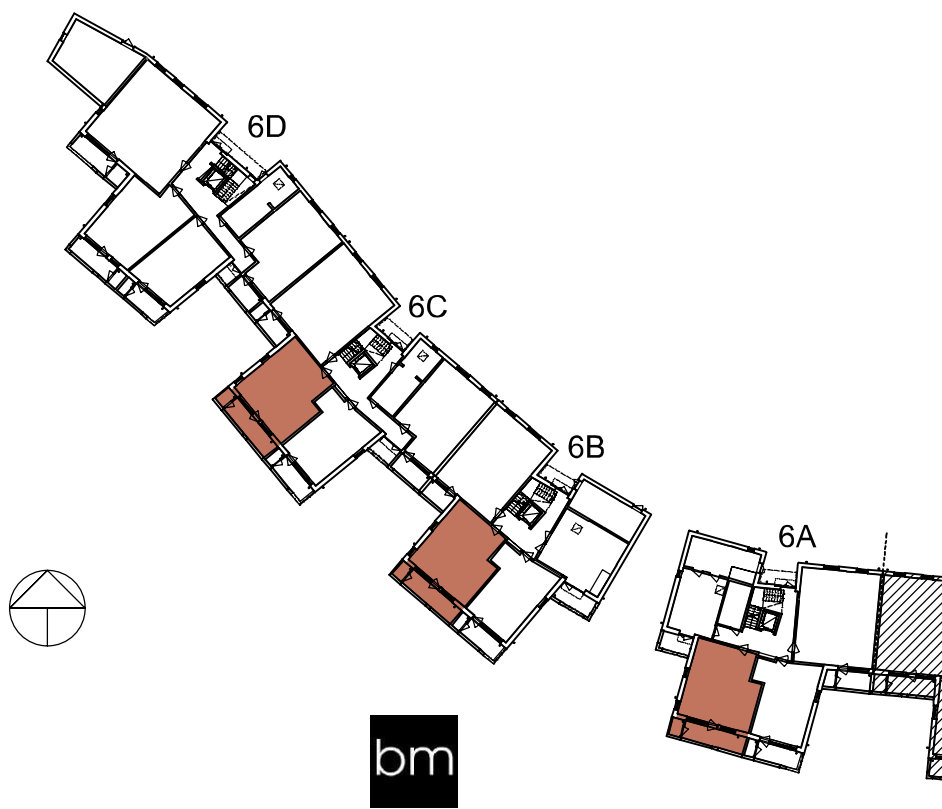

# 2h+kt+var 43,5 m<sup>2</sup>

AS	m <sup>2</sup>	KRS
A02	43,5	1
A09	43,5	3
A17	43,5	5
B20	43,5	1
B28	43,5	3
B36	43,5	5
C40	43,5	1
C48	43,5	3
C56	43,5	5

Asunnoilla, joilla on kylmä varasto parvekkeella, on lisäksi vaatehuone tai pieni irtaimistovarasto ullakolla. Asunnoilla, joilla ei ole parvekevarastoa, on normaalikokoinen irtaimistovarasto ullakolla.

# 2h+kt+vh+var 52,5 m<sup>2</sup>

AS	m <sup>2</sup>	KRS
A03	52,5	1
A10	52,5	3
A18	52,5	5
B21	52,5	1
B29	52,5	3
B37	52,5	5
C41	52,5	1
C49	52,5	3
C57	52,5	5

Asunnoilla, joilla on kylmä varasto parvekkeella, on lisäksi vaatehuone tai pieni irtaimistovarasto ullakolla.  
 Asunnoilla, joilla ei ole parvekevarastoa, on normaalikokoinen irtaimistovarasto ullakolla.