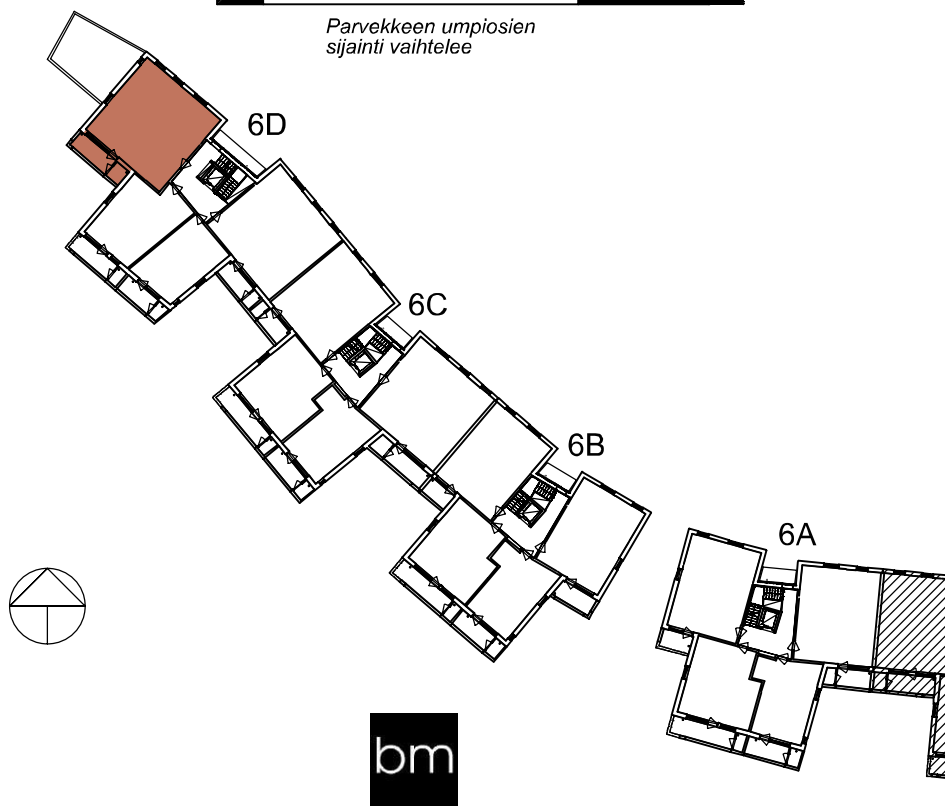

# 4h+kt+vh+var 87,5 m<sup>2</sup>

AS	m <sup>2</sup>	KRS
D66	87,5	2
D70	87,5	3
D74	87,5	4

Asunnoilla, joilla on kylmä varasto parvekkeella, on lisäksi vaatehuone tai pieni irtaimistovarasto ullakolla. Asunnoilla, joilla ei ole parvekevarastoa, on normaalikokoinen irtaimistovarasto ullakolla.

Parvekkeen umpiosien sijainti vaihtelee