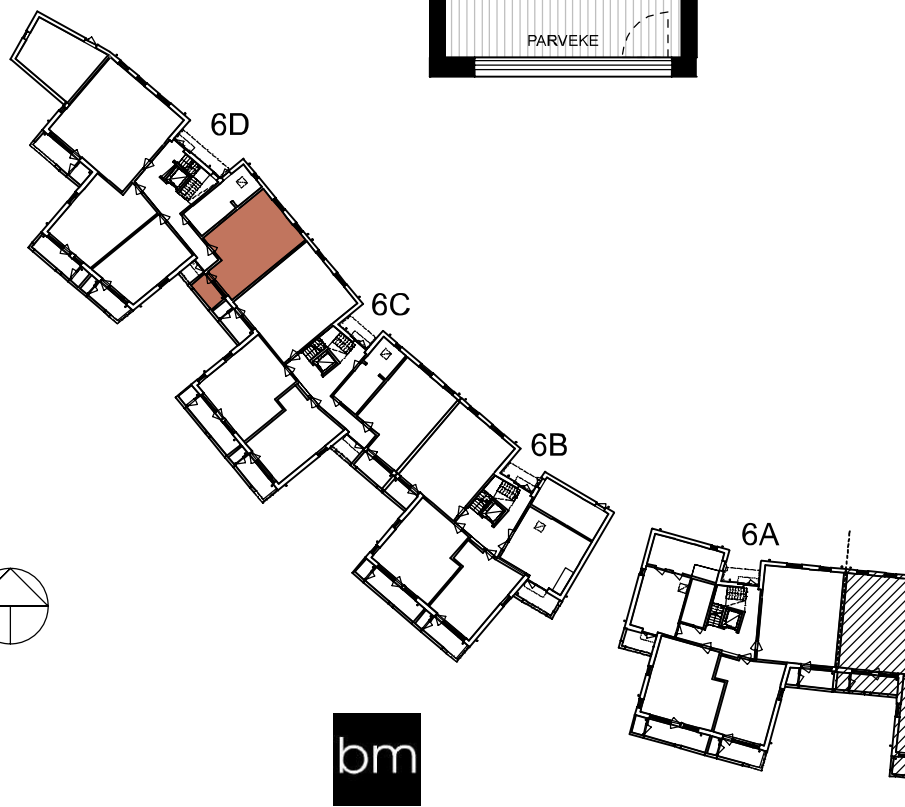

Parvekkeen umpiosien sijainti vaihtelee

2h+kt+r 56,0 m<sup>2</sup>

AS	m <sup>2</sup>	KRS
D59	56,0	1

Asunnoilla, joilla on kylmä varasto parvekkeella, on lisäksi vaatehuone tai pieni irtaimistovarasto ullakolla. Asunnoilla, joilla ei ole parvekevarastoa, on normaalikokoinen irtaimistovarasto ullakolla.