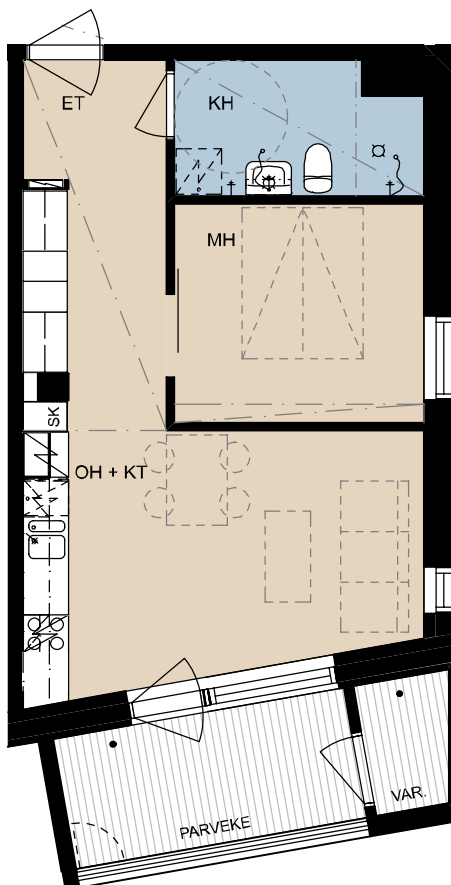

2h+kt+var 42,5 m²

AS	m²	KRS
D64	42,5	2
D72	42,5	4