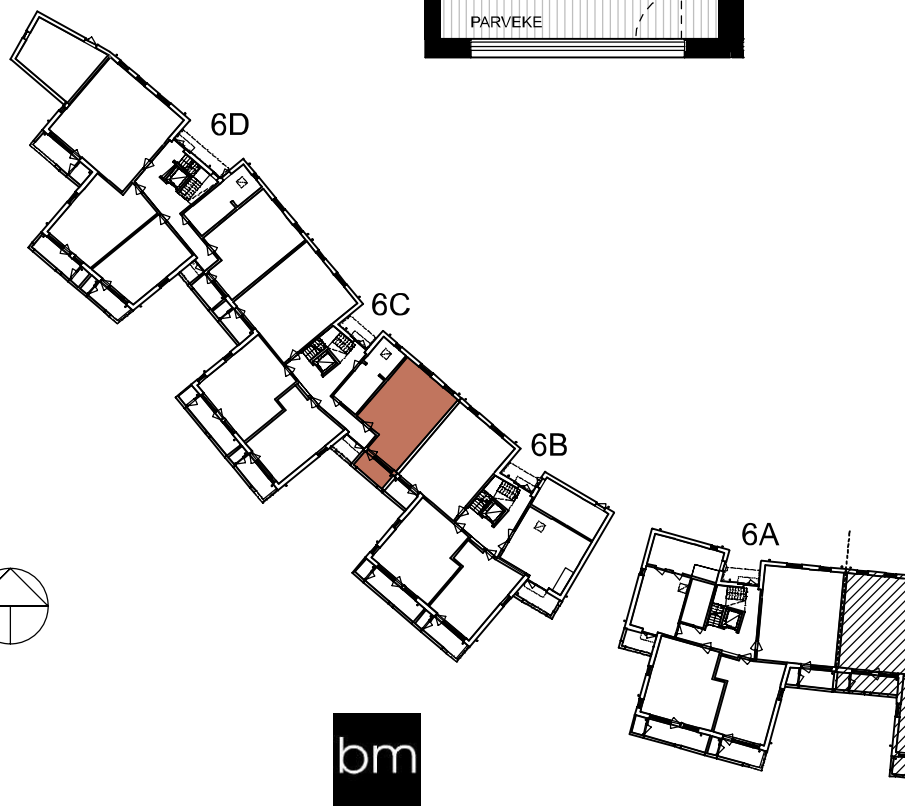

# 3h+kt+vh 64,5 m<sup>2</sup>

AS	m <sup>2</sup>	KRS
B35	64,5	5

Asunnoilla, joilla on kylmä varasto parvekkeella, on lisäksi vaatehuone tai pieni irtaimistovarasto ullakolla.  
Asunnoilla, joilla ei ole parvekevarastoa, on normaalikokoinen irtaimistovarasto ullakolla.

2h+kt+r 55,5 m<sup>2</sup>

AS	m <sup>2</sup>	KRS
C39	55,5	1

Asunnoilla, joilla on kylmä varasto parvekkeella, on lisäksi vaatehuone tai pieni irtaimistovarasto ullakolla. Asunnoilla, joilla ei ole parvekevarastoa, on normaalikokoinen irtaimistovarasto ullakolla.