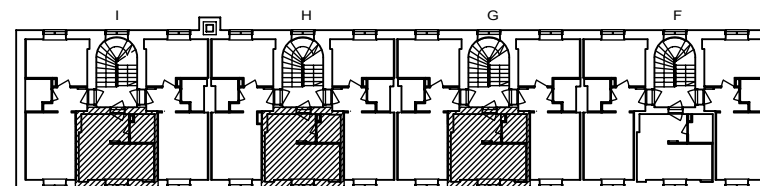

B 16 4. krs

Helsinki

Heka

MÄKELÄNKATU 45

00550 HELSINKI

VARATIEIKKUNA

- LIESI LEVEYS 500 mm
- TILAVARAUS ASTIAPESU-
KONEELLE LEVEYS 450 mm
- TILAVARAUS MIKRO-
AALTOUUNILLE 450 mm
- TILAVARAUS PYYKINPESU-
KONEELLE 400 mm