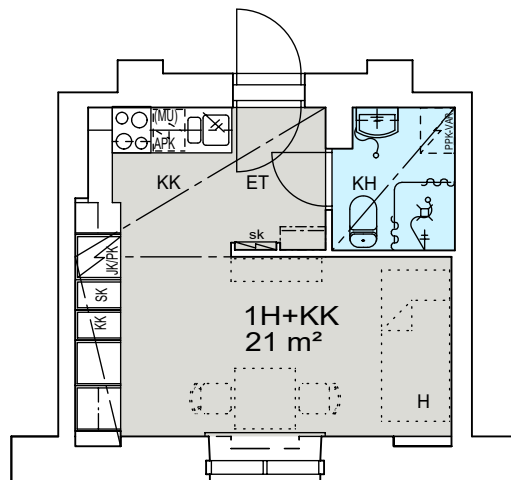

1H+KK 21,0 m²

E 43 4.krs

F 49 3.krs

Helsinki

Heka

MÄKELÄNKATU 45

00550 HELSINKI

VARATIEIKKUNA