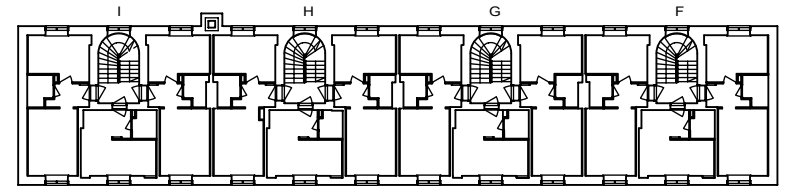

1H+K 34,0 m²

K 82 2.krs

Helsinki

Heka

MÄKELÄNKATU 45

00550 HELSINKI

- LIESI LEVEYS 500 mm
- TILAVARAUS ASTIAPESU-KONEELLE LEVEYS 450 mm
- TILAVARAUS MIKRO-AALTOUUNILLE 450 mm
- TILAVARAUS PYYKINPESU-KONEELLE 450 mm