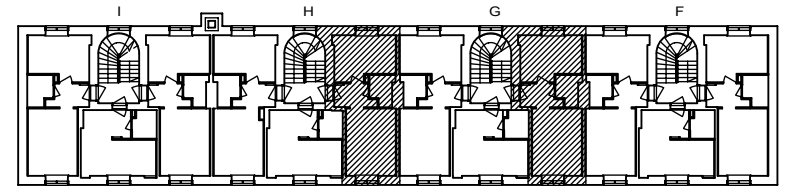

1H+K 33,0 m²

G 57 3.krs

G 60 4.krs

H 69 4.krs