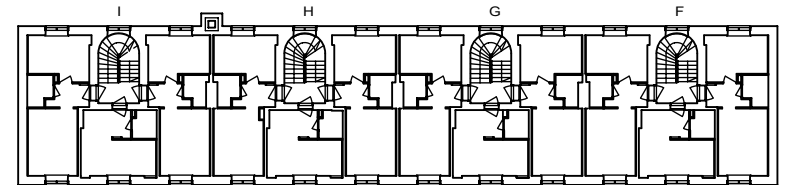

Helsinki

Heka

MÄKELÄNKATU 45

00550 HELSINKI

VARATIEIKKUNA

- LIESI LEVEYS 500 mm
- TILAVARAUS ASTIAPESU-KONEELLE LEVEYS 450 mm
- TILAVARAUS MIKRO-AALTOUUNILLE 450 mm
- TILAVARAUS PYYKINPESU-KONEELLE 450 mm

1H+KK 21,0 m²

D 34 4.krs