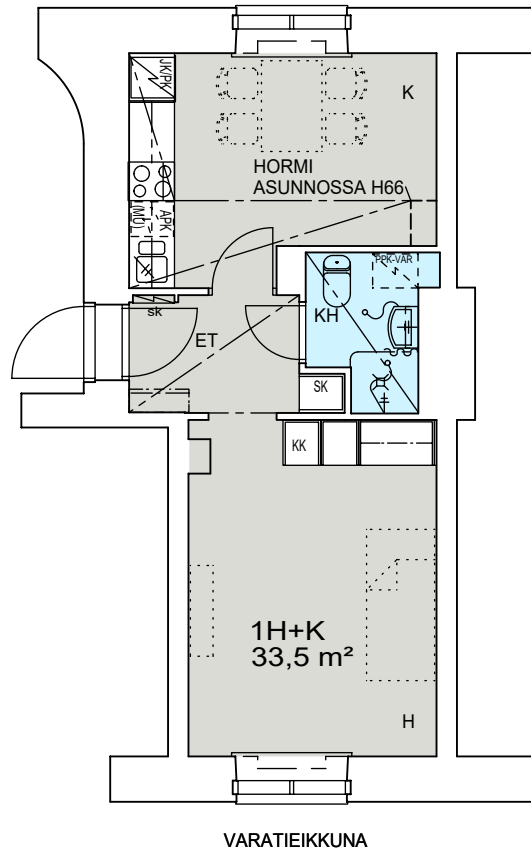

Helsinki

Heka

MÄKELÄNKATU 45

00550 HELSINKI

- LIESI LEVEYS 500 mm
- TILAVARAUS ASTIAPESU-
  KONEELLE LEVEYS 450 mm
- TILAVARAUS MIKRO-
  AALTOUUNILLE 450 mm
- TILAVARAUS PYYKINPESU-
  KONEELLE 450 mm