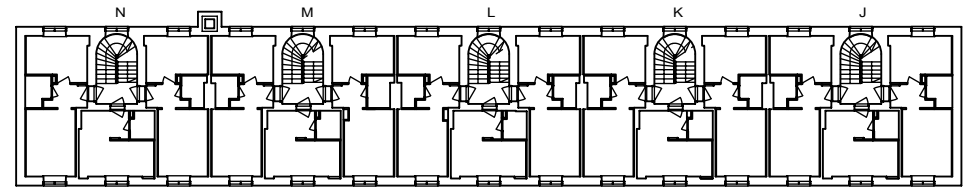

1H+K 33,0 m²

G 57 3.krs

G 60 4.krs

H 69 4.krs