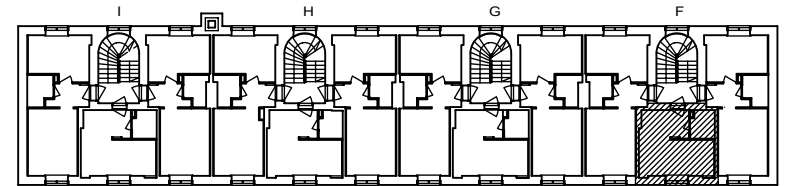

D 34 4.krs

Helsinki

Heka

MÄKELÄNKATU 45

00550 HELSINKI

VARATIEIKKUNA

- LIESI LEVEYS 500 mm
- TILAVARAUS ASTIAPESU-KONEELLE LEVEYS 450 mm
- TILAVARAUS MIKRO-AALTOUUNILLE 450 mm
- TILAVARAUS PYYKINPESU-KONEELLE 450 mm