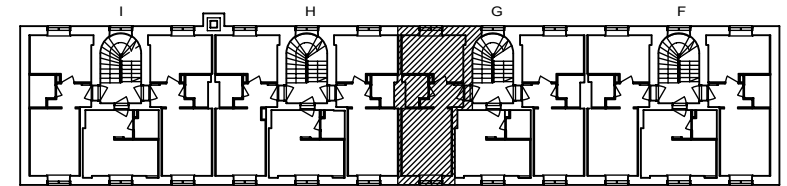

VARATIEIKKUNA

- LIESI LEVEYS 500 mm
- TILAVARAUS ASTIAPESU-
KONEELLE LEVEYS 450 mm
- TILAVARAUS MIKRO-
AALTOUUNILLE 450 mm
- TILAVARAUS PYYKINPESU-
KONEELLE 450 mm

1H+K 33,5 m²

G 56 2.krs
G 59 3.krs

Helsinki