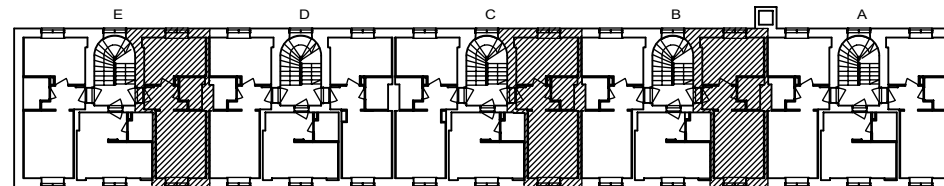

B 9 2. krs

Helsinki

Heka

MÄKELÄNKATU 45

00550 HELSINKI

- LIESI LEVEYS 500 mm
- TILAVARAUS ASTIAPESU-KONEELLE LEVEYS 450 mm
- TILAVARAUS MIKRO-AALTOUUNILLE 450 mm
- TILAVARAUS PYYKINPESU-KONEELLE 450 mm

1H+K 33,5 m²