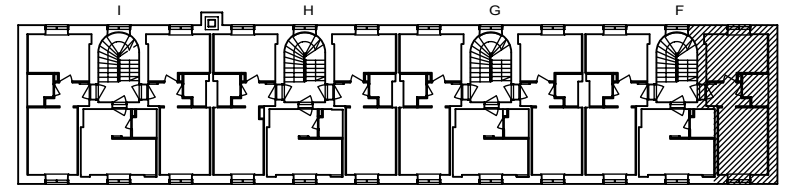

1H+K 33,0 m²

F 51 4.krs