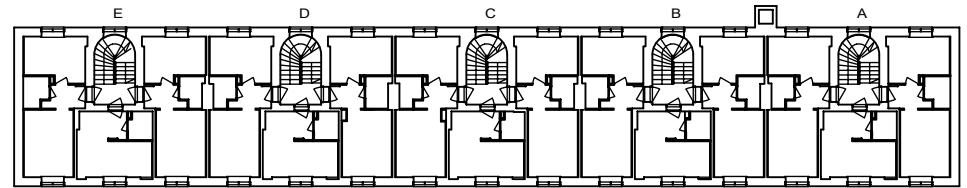

Helsinki

Heka

MÄKELÄNKATU 45

00550 HELSINKI

VARATIEIKKUNA

- LIESI LEVEYS 500 mm
- TILAVARAUS ASTIAPESU-
  KONEELLE LEVEYS 450 mm
- TILAVARAUS MIKRO-
  AALTOUUNILLE 450 mm
- TILAVARAUS PYYKINPESU-
  KONEELLE 450 mm

1H+KK 20,5 m²

J 81h 4. krs