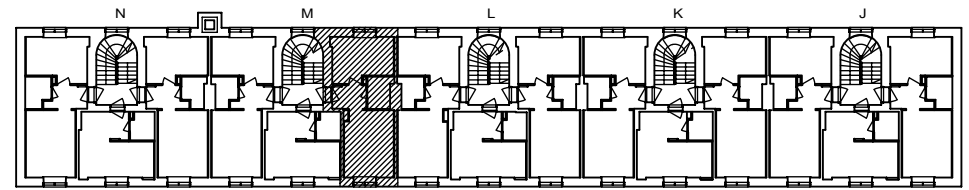

1H+K 33,5 m²

H 63 2.krs
H 66 3.krs

Helsinki

Heka

MÄKELÄNKATU 45

00550 HELSINKI

VARATIEIKKUNA

- LIESI LEVEYS 500 mm
- TILAVARAUS ASTIAPESU-
KONEELLE LEVEYS 450 mm
- TILAVARAUS MIKRO-
AALTOUUNILLE 450 mm
- TILAVARAUS PYYKINPESU-
KONEELLE 450 mm