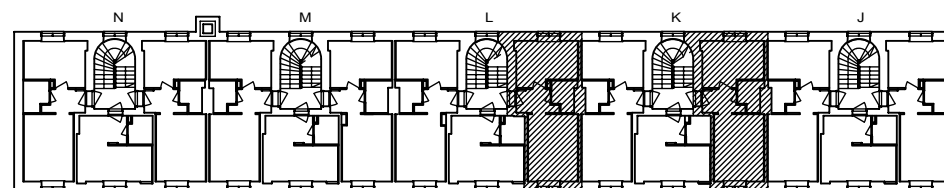

B 9 2. krs

Helsinki

Heka

MÄKELÄNKATU 45

00550 HELSINKI

- LIESI LEVEYS 500 mm
- TILAVARAUS ASTIAPESU-KONEELLE LEVEYS 450 mm
- TILAVARAUS MIKRO-AALTOUUNILLE 450 mm
- TILAVARAUS PYYKINPESU-KONEELLE 450 mm

1H+K 33,5 m²