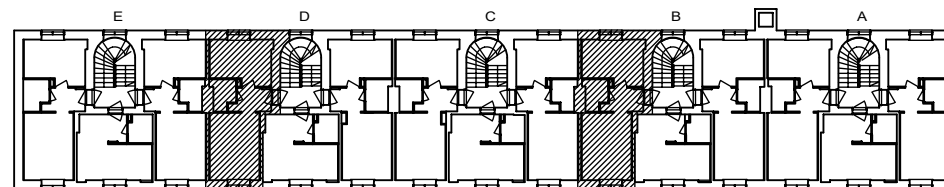

L 96 3.krs
L 99 4.krs

Helsinki

Heka

MÄKELÄNKATU 45

00550 HELSINKI

VARATIEIKKUNA

- LIESI LEVEYS 500 mm
- TILAVARAUS ASTIAPESU-KONEELLE LEVEYS 450 mm
- TILAVARAUS MIKRO-AALTOUUNILLE 450 mm
- TILAVARAUS PYYKINPESU-KONEELLE 450 mm