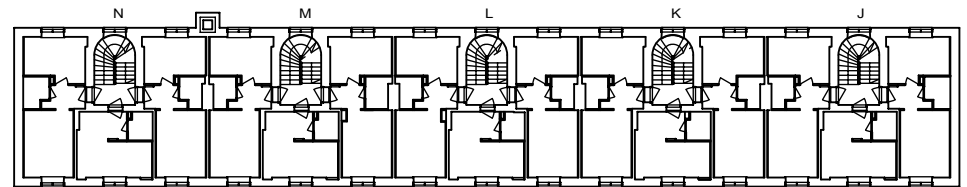

Helsinki

Heka

MÄKELÄNKATU 45

00550 HELSINKI

VARATIEIKKUNA

- LIESI LEVEYS 500 mm
- TILAVARAUS ASTIAPESU-KONEELLE LEVEYS 450 mm
- TILAVARAUS MIKRO-AALTOUUNILLE 450 mm
- TILAVARAUS PYYKINPESU-KONEELLE 450 mm

1H+KK 21,0 m²

H 64 2. krs