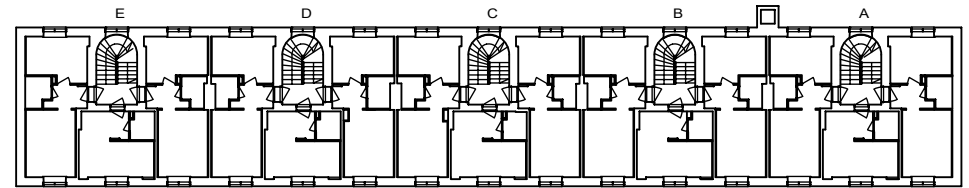

1H+K 33,0 m²

F 51 4.krs