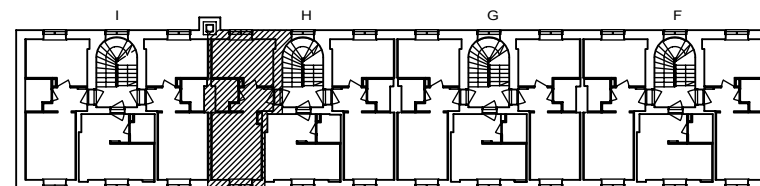

L 96 3.krs
L 99 4.krs

Helsinki

Heka

MÄKELÄNKATU 45

00550 HELSINKI

VARATIEIKKUNA

- LIESI LEVEYS 500 mm
- TILAVARAUS ASTIAPESU-KONEELLE LEVEYS 450 mm
- TILAVARAUS MIKRO-AALTOUUNILLE 450 mm
- TILAVARAUS PYYKINPESU-KONEELLE 450 mm