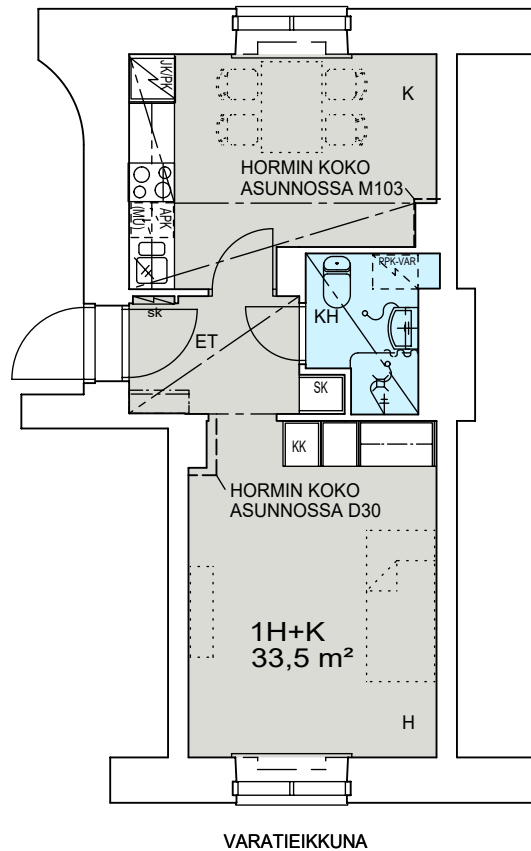

Heka

MÄKELÄNKATU 45

00550 HELSINKI

- LIESI LEVEYS 500 mm
- TILAVARAUS ASTIAPESU-
  KONEELLE LEVEYS 450 mm
- TILAVARAUS MIKRO-
  AALTOUUNILLE 450 mm
- TILAVARAUS PYYKINPESU-
  KONEELLE 450 mm