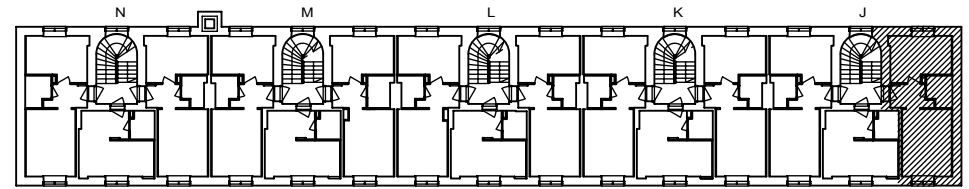

J 81a 2.krs

Helsinki

Heka

MÄKELÄNKATU 45

00550 HELSINKI

VARATIEIKKUNA

RANSKALAINEN
PARVEKE

- LIESI LEVEYS 500 mm
- TILAVARAUS ASTIAPESU-
KONEELLE LEVEYS 450 mm
- TILAVARAUS MIKRO-
AALTOUUNILLE 450 mm
- TILAVARAUS PYYKINPESU-
KONEELLE 450 mm