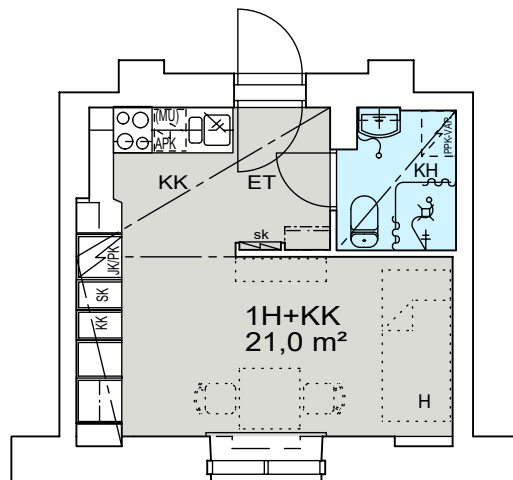

Helsinki

Heka

MÄKELÄNKATU 45

00550 HELSINKI

VARATIEIKKUNA

- LIESI LEVEYS 500 mm
- TILAVARAUS ASTIAPESU-
  KONEELLE LEVEYS 450 mm
- TILAVARAUS MIKRO-
  AALTOUUNILLE 450 mm
- TILAVARAUS PYYKINPESU-
  KONEELLE 450 mm

1H+KK 21,0 m²

C 19 2. krs

L 92 2.krs

M 101 2.krs