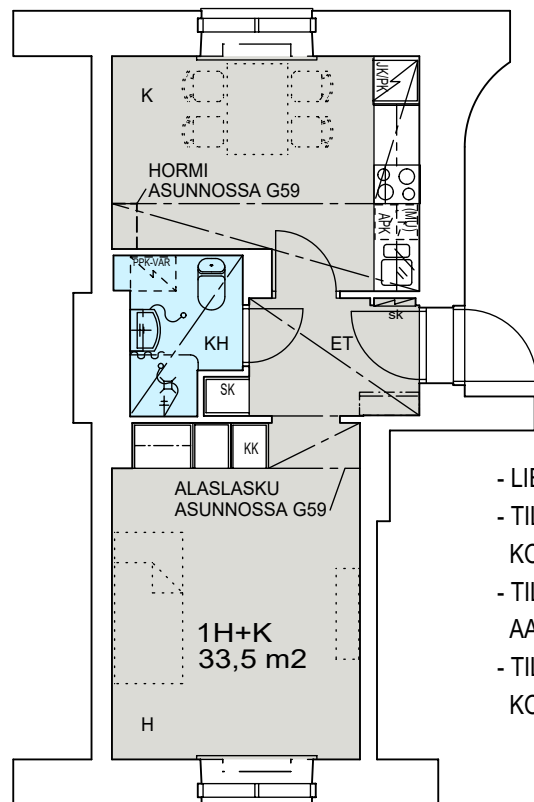

1H+K 33,5 m²

E 41 3.krs
E 44 4.krs

I 77 3.krs

N 114 3.krs
N 117 4.krs

Helsinki

Heka

MÄKELÄNKATU 45

00550 HELSINKI