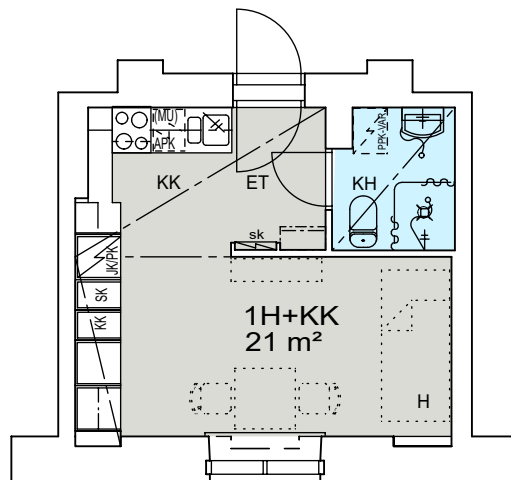

Helsinki

Heka

MÄKELÄNKATU 45

00550 HELSINKI

VARATIEIKKUNA

- LIESI LEVEYS 500 mm
- TILAVARAUS ASTIAPESU-KONEELLE LEVEYS 450 mm
- TILAVARAUS MIKRO-AALTOUUNILLE 450 mm
- TILAVARAUS PYYKINPESU-KONEELLE 450 mm

1H+KK 21,0 m²

G 55 2. krs