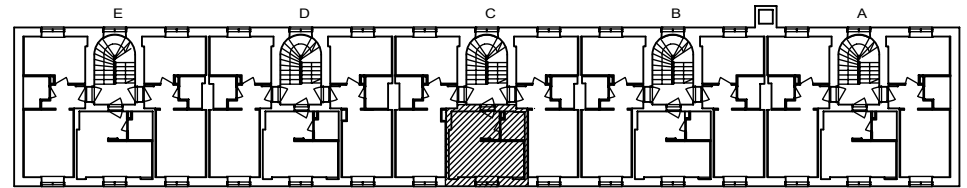

B 13 3.krs

Helsinki

Heka

MÄKELÄNKATU 45

00550 HELSINKI

VARATIEIKKUNA

- LIESI LEVEYS 500 mm
- TILAVARAUS ASTIAPESU-
KONEELLE LEVEYS 450 mm
- TILAVARAUS MIKRO-
AALTOUUNILLE 450 mm
- TILAVARAUS PYYKINPESU-
KONEELLE 450 mm