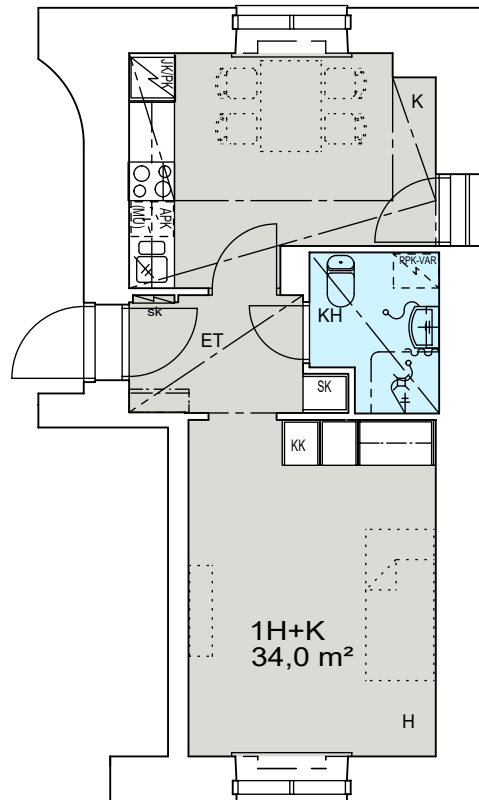

J 81a 2.krs

Helsinki

Heka

MÄKELÄNKATU 45

00550 HELSINKI

VARATIEIKKUNA

RANSKALAINEN
PARVEKE

- LIESI LEVEYS 500 mm
- TILAVARAUS ASTIAPESU-
KONEELLE LEVEYS 450 mm
- TILAVARAUS MIKRO-
AALTOUUNILLE 450 mm
- TILAVARAUS PYYKINPESU-
KONEELLE 450 mm