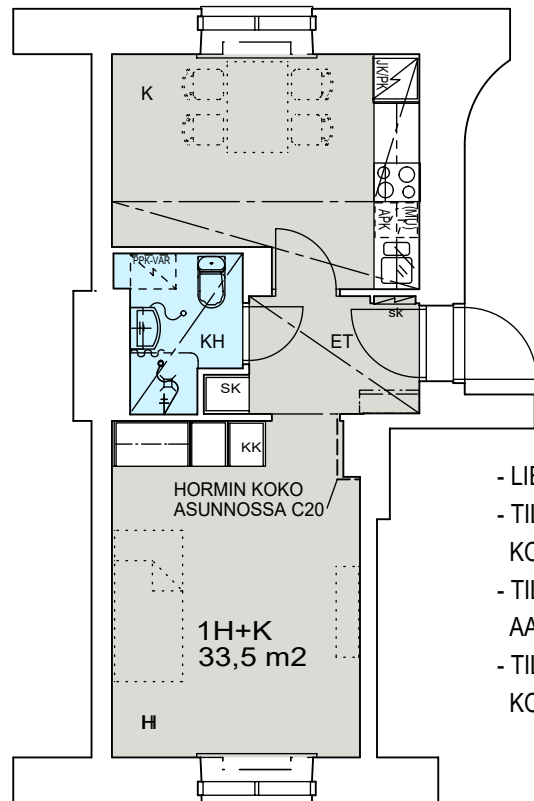

Heka

MÄKELÄNKATU 45

00550 HELSINKI

- LIESI LEVEYS 500 mm
- TILAVARAUS ASTIAPESU-
KONEELLE LEVEYS 450 mm
- TILAVARAUS MIKRO-
AALTOUNILLE 450 mm
- TILAVARAUS PYYKINPESU-
KONEELLE 450 mm

1H+K 33,5 m²

C 20 2.krs