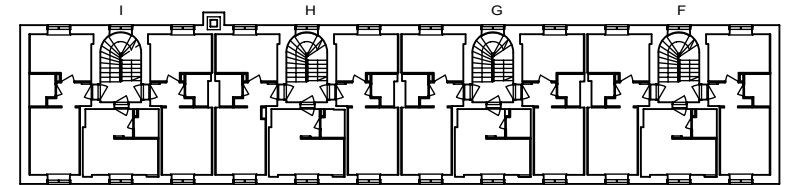

H 69 4.krs

Helsinki

Heka

MÄKELÄNKATU 45

00550 HELSINKI

VARATIEIKKUNA

- LIESI LEVEYS 500 mm
- TILAVARAUS ASTIAPESU-KONEELLE LEVEYS 450 mm
- TILAVARAUS MIKRO-AALTOUUNILLE 450 mm
- TILAVARAUS PYYKINPESU-KONEELLE 450 mm