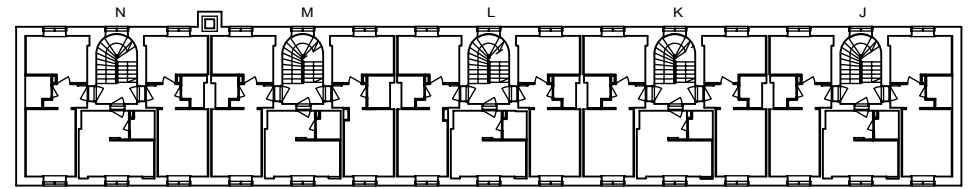

1H+K 33,5 m²

A 4 3.krs