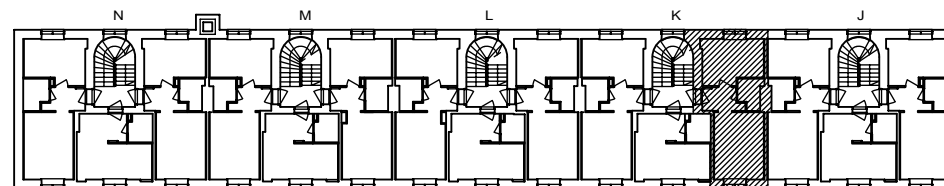

1H+K 34,0 m²

J 81d 3.krs

Helsinki

Heka

MÄKELÄNKATU 45

00550 HELSINKI

VARATIEIKKUNA

- LIESI LEVEYS 500 mm
- TILAVARAUS ASTIAPESU-KONEELLE LEVEYS 450 mm
- TILAVARAUS MIKRO-AALTOUUNILLE 450 mm
- TILAVARAUS PYYKINPESU-KONEELLE 450 mm