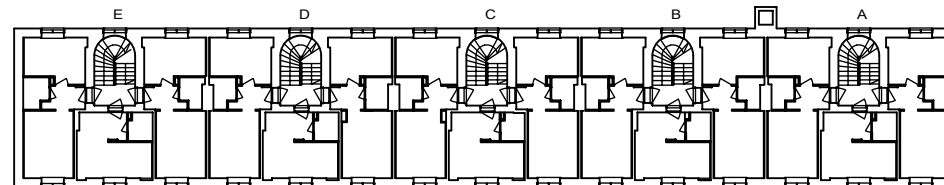

B 16 4. krs

Helsinki

Heka

MÄKELÄNKATU 45

00550 HELSINKI

VARATIEIKKUNA

- LIESI LEVEYS 500 mm
- TILAVARAUS ASTIAPESU-
KONEELLE LEVEYS 450 mm
- TILAVARAUS MIKRO-
AALTOUUNILLE 450 mm
- TILAVARAUS PYYKINPESU-
KONEELLE 400 mm