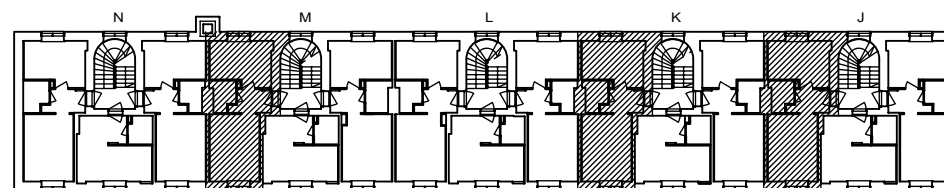

J 81c 2.krs

Helsinki

Heka

MÄKELÄNKATU 45

00550 HELSINKI

VARATIEIKKUNA

- LIESI LEVEYS 500 mm
- TILAVARAUS ASTIAPESU-KONEELLE LEVEYS 450 mm
- TILAVARAUS MIKRO-AALTOUUNILLE 450 mm
- TILAVARAUS PYYKINPESU-KONEELLE 450 mm