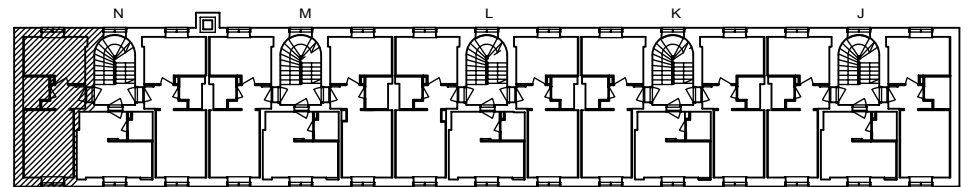

L 93 2.krs

Helsinki

Heka

MÄKELÄNKATU 45

00550 HELSINKI

VARATIEIKKUNA

- LIESI LEVEYS 500 mm
- TILAVARAUS ASTIAPESUKONEELLE LEVEYS 450 mm
- TILAVARAUS MIKROAALTOUUNILLE 450 mm
- TILAVARAUS PYYKINPESUKONEELLE 450 mm