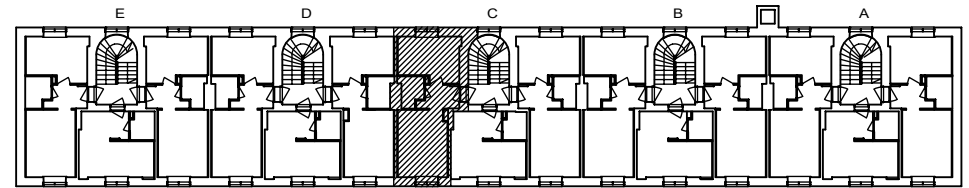

1H+K 33,0 m²

A 8 4.krs

Helsinki

Heka

MÄKELÄNKATU 45

00550 HELSINKI

VARATIEIKKUNA

- LIESI LEVEYS 500 mm
- TILAVARAUS ASTIAPESUKONEELLE LEVEYS 450 mm
- TILAVARAUS MIKROAALTOUUNILLE 450 mm
- TILAVARAUS PYYKINPESUKONEELLE 450 mm