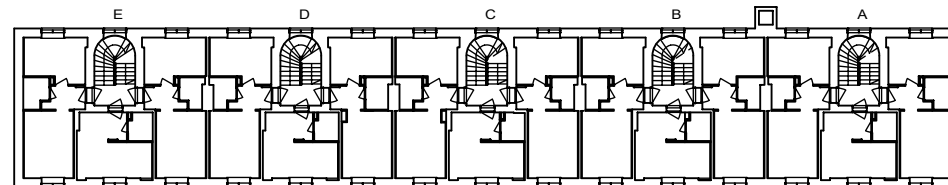

H 64 2. krs

Helsinki

Heka

MÄKELÄNKATU 45

00550 HELSINKI

VARATIEIKKUNA

- LIESI LEVEYS 500 mm
- TILAVARAUS ASTIAPESUKONEELLE LEVEYS 450 mm
- TILAVARAUS MIKROAALTOUUNILLE 450 mm
- TILAVARAUS PYYKINPESUKONEELLE 450 mm