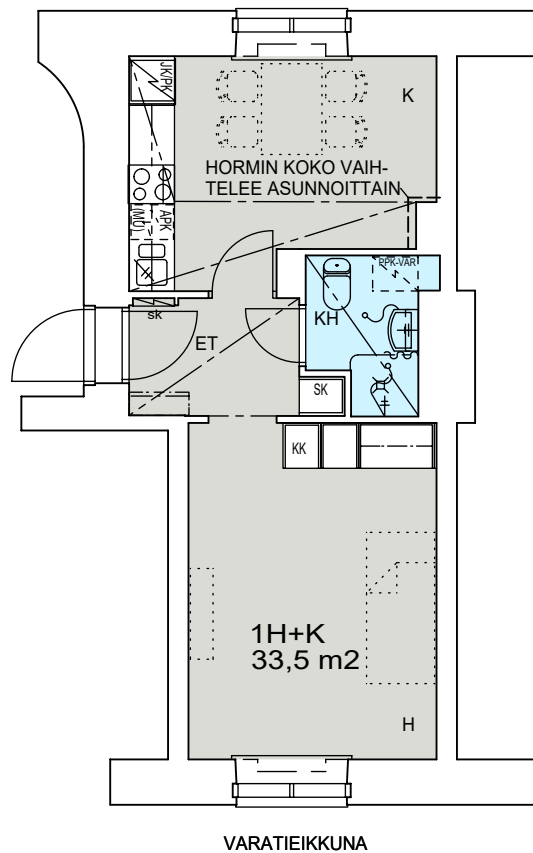

B 9 2. krs

Helsinki

Heka

MÄKELÄNKATU 45

00550 HELSINKI

- LIESI LEVEYS 500 mm
- TILAVARAUS ASTIAPESU-KONEELLE LEVEYS 450 mm
- TILAVARAUS MIKRO-AALTOUUNILLE 450 mm
- TILAVARAUS PYYKINPESU-KONEELLE 450 mm

1H+K 33,5 m²