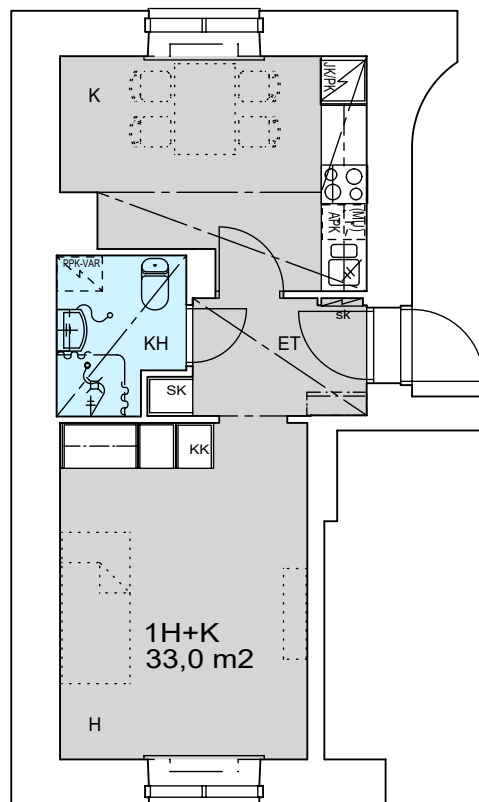

1H+K 33,0 m²

C 23 3.krs

C 26 4.krs

G 62 4.krs

Helsinki

Heka

MÄKELÄNKATU 45

00550 HELSINKI