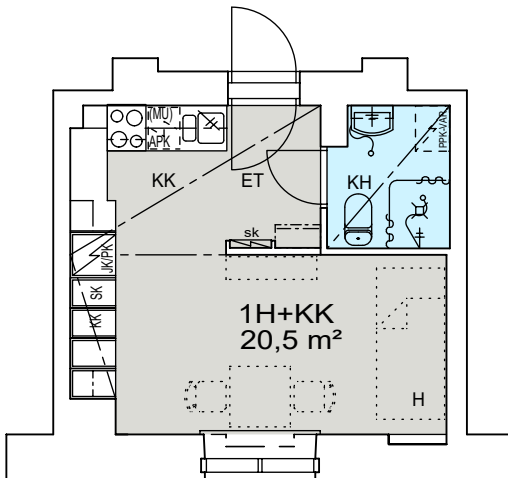

Heka

MÄKELÄNKATU 45

00550 HELSINKI

1H+KK 20,5 m²

J 81e 3. krs

VARATIEIKKUNA

- LIESI LEVEYS 500 mm
- TILAVARAUS ASTIAPESU-KONEELLE LEVEYS 450 mm
- TILAVARAUS MIKRO-AALTOUUNILLE 450 mm
- TILAVARAUS PYYKINPESU-KONEELLE 450 mm