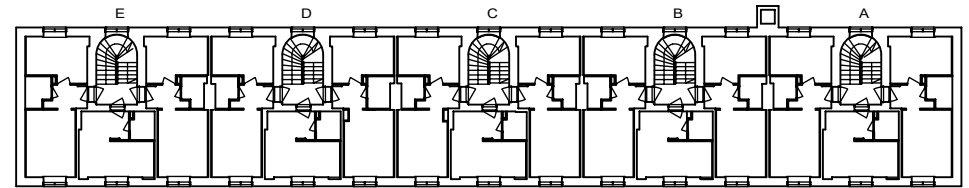

1H+K 34,0 m²

K 82 2.krs

Helsinki

Heka

MÄKELÄNKATU 45

00550 HELSINKI

- LIESI LEVEYS 500 mm
- TILAVARAUS ASTIAPESU-KONEELLE LEVEYS 450 mm
- TILAVARAUS MIKRO-AALTOUUNILLE 450 mm
- TILAVARAUS PYYKINPESU-KONEELLE 450 mm