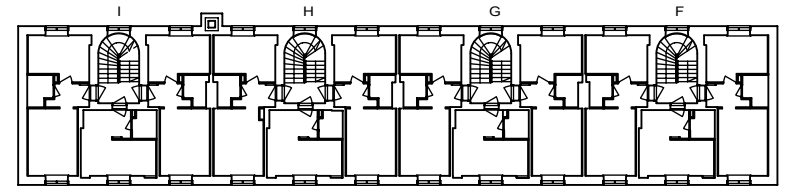

Helsinki

Heka

MÄKELÄNKATU 45

00550 HELSINKI

VARATIEIKKUNA

- LIESI LEVEYS 500 mm
- TILAVARAUS ASTIAPESU-
  KONEELLE LEVEYS 450 mm
- TILAVARAUS MIKRO-
  AALTOUUNILLE 450 mm
- TILAVARAUS PYYKINPESU-
  KONEELLE 450 mm

1H+KK 20,5 m²

J 81h 4. krs