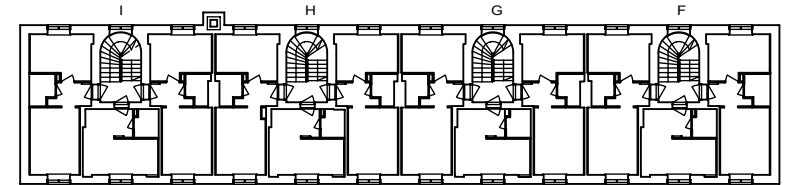

1H+K 33,5 m²

D 30 3.krs

M 103 3.krs