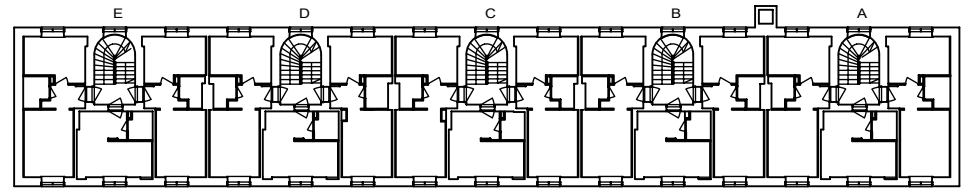

Helsinki

Heka

MÄKELÄNKATU 45

00550 HELSINKI

VARATIEIKKUNA

- LIESI LEVEYS 500 mm
- TILAVARAUS ASTIAPESU-KONEELLE LEVEYS 450 mm
- TILAVARAUS MIKRO-AALTOUUNILLE 450 mm
- TILAVARAUS PYYKINPESU-KONEELLE 450 mm

1H+KK 21,0 m²

H 64 2. krs