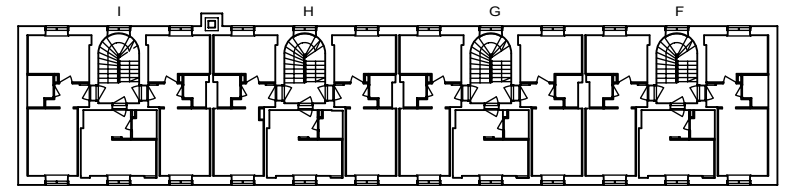

Heka

MÄKELÄNKATU 45

00550 HELSINKI

VARATIEIKKUNA

- LIESI LEVEYS 500 mm
- TILAVARAUS ASTIAPESU-
KONEELLE LEVEYS 450 mm
- TILAVARAUS MIKRO-
AALTOUNILLE 450 mm
- TILAVARAUS PYYKINPESU-
KONEELLE 450 mm

1H+K 33,5 m²