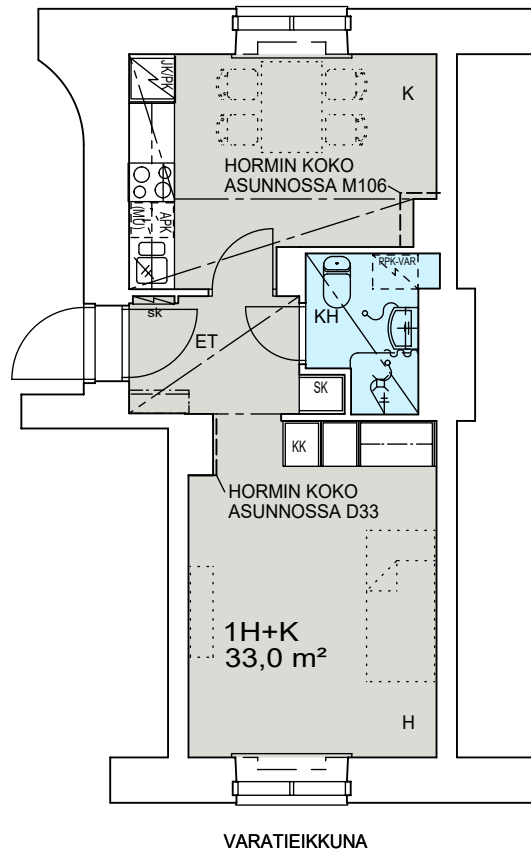

1H+KK 21,0 m²

L 95 3.krs

L 98 4.krs

N 113 3.krs

Helsinki

Heka

MÄKELÄNKATU 45

00550 HELSINKI