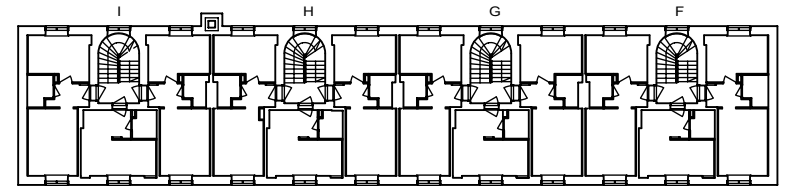

B 13 3.krs

Helsinki

Heka

MÄKELÄNKATU 45

00550 HELSINKI

VARATIEIKKUNA

- LIESI LEVEYS 500 mm
- TILAVARAUS ASTIAPESU-
KONEELLE LEVEYS 450 mm
- TILAVARAUS MIKRO-
AALTOUUNILLE 450 mm
- TILAVARAUS PYYKINPESU-
KONEELLE 450 mm