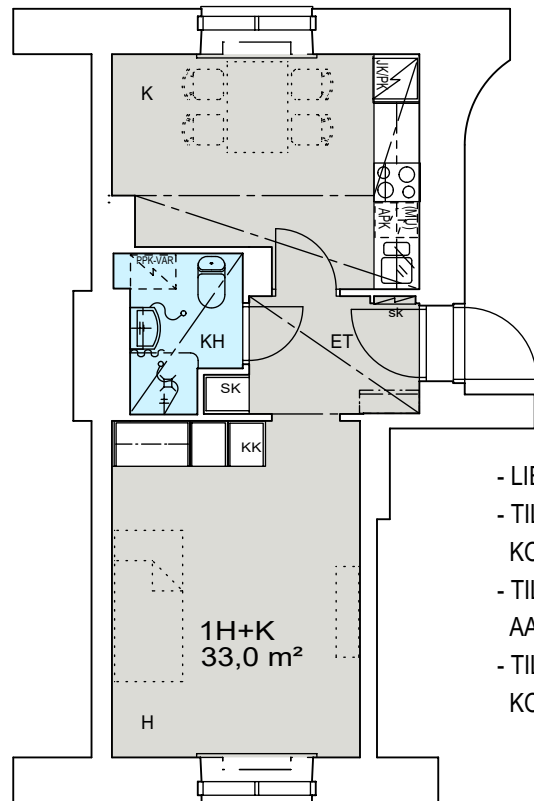

H 69 4.krs

Helsinki

Heka

MÄKELÄNKATU 45

00550 HELSINKI

VARATIEIKKUNA

- LIESI LEVEYS 500 mm
- TILAVARAUS ASTIAPESU-KONEELLE LEVEYS 450 mm
- TILAVARAUS MIKRO-AALTOUUNILLE 450 mm
- TILAVARAUS PYYKINPESU-KONEELLE 450 mm