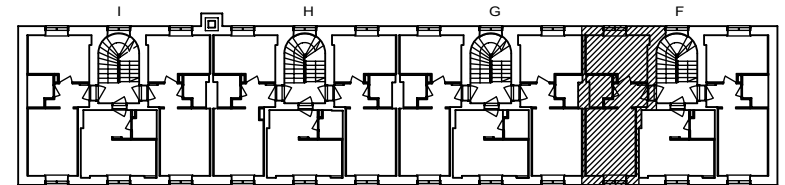

1H+K
33,5 m²

VARATIEIKKUNA

- LIESI LEVEYS 500 mm
- TILAVARAUS ASTIAPESU-
KONEELLE LEVEYS 450 mm
- TILAVARAUS MIKRO-
AALTOUUNILLE 450 mm
- TILAVARAUS PYYKINPESU-
KONEELLE 450 mm

1H+K 33,5 m²

A 3 2.krs

F 47 2.krs