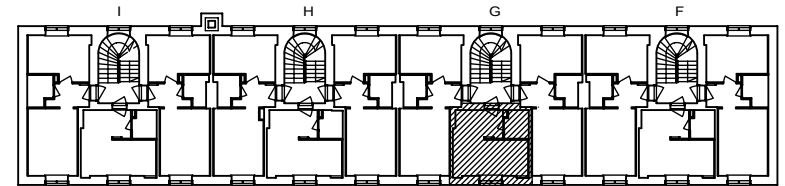

Helsinki

Heka

MÄKELÄNKATU 45

00550 HELSINKI

VARATIEIKKUNA

- LIESI LEVEYS 500 mm
- TILAVARAUS ASTIAPESU-KONEELLE LEVEYS 450 mm
- TILAVARAUS MIKRO-AALTOUUNILLE 450 mm
- TILAVARAUS PYYKINPESU-KONEELLE 450 mm

1H+KK 21,0 m²

G 55 2. krs