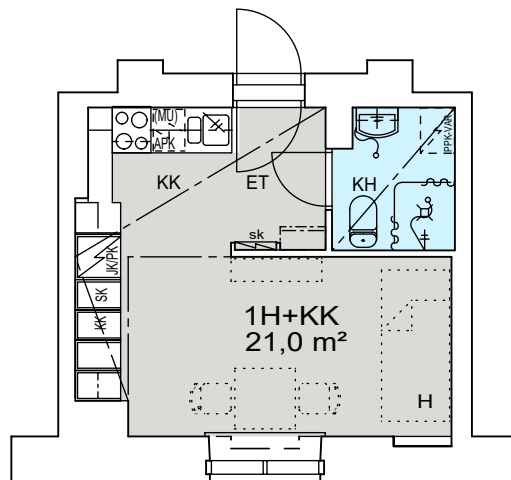

1H+KK 21,0 m²

C 19 2. krs

L 92 2.krs

M 101 2.krs

Helsinki

Heka

MÄKELÄNKATU 45

00550 HELSINKI