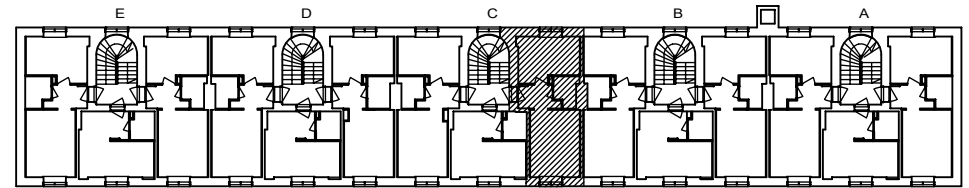

Heka

MÄKELÄNKATU 45

00550 HELSINKI

VARATIEIKKUNA

- LIESI LEVEYS 500 mm
- TILAVARAUS ASTIAPESU-KONEELLE LEVEYS 450 mm
- TILAVARAUS MIKRO-AALTOUUNILLE 450 mm
- TILAVARAUS PYYKINPESU-KONEELLE 450 mm

1H+K 33,5 m²