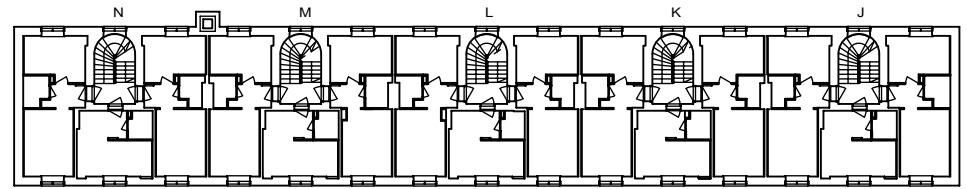

Helsinki

Heka

MÄKELÄNKATU 45

00550 HELSINKI

VARATIEIKKUNA

- LIESI LEVEYS 500 mm
- TILAVARAUS ASTIAPESU-KONEELLE LEVEYS 450 mm
- TILAVARAUS MIKRO-AALTOUUNILLE 450 mm
- TILAVARAUS PYYKINPESU-KONEELLE 450 mm

1H+KK 21,0 m²

G 55 2. krs