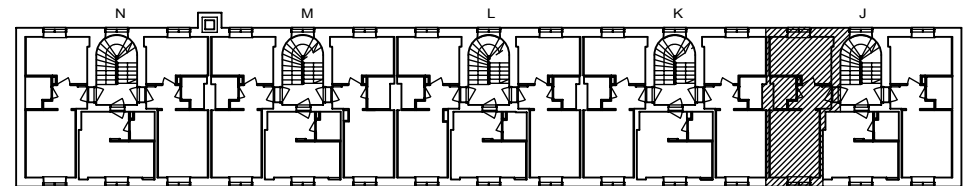

1H+K
33,5 m²

VARATIEIKKUNA

- LIESI LEVEYS 500 mm
- TILAVARAUS ASTIAPESU-
KONEELLE LEVEYS 450 mm
- TILAVARAUS MIKRO-
AALTOUUNILLE 450 mm
- TILAVARAUS PYYKINPESU-
KONEELLE 450 mm

1H+K 33,5 m²

A 3 2.krs

F 47 2.krs