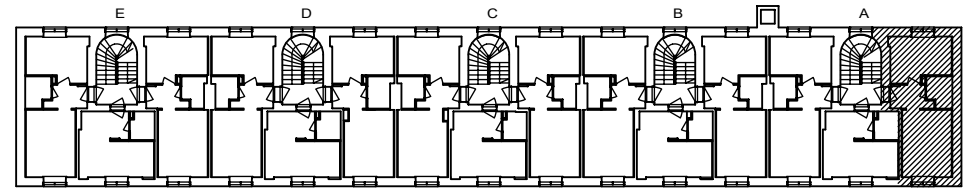

1H+K 33,5 m²

M 100 2. krs

Helsinki

Heka

MÄKELÄNKATU 45

00550 HELSINKI

VARATIEIKKUNA

- LIESI LEVEYS 500 mm
- TILAVARAUS ASTIAPESU-
KONEELLE LEVEYS 450 mm
- TILAVARAUS MIKRO-
AALTOUUNILLE 450 mm
- TILAVARAUS PYYKINPESU-
KONEELLE 450 mm