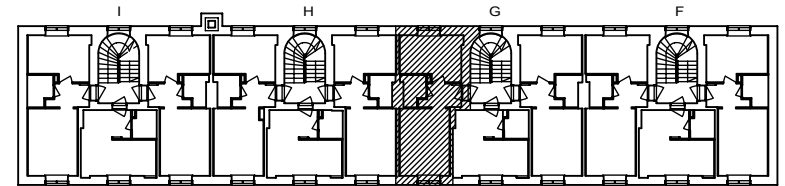

1H+K 33,0 m²

A 8 4.krs

Helsinki

Heka

MÄKELÄNKATU 45

00550 HELSINKI

VARATIEIKKUNA

- LIESI LEVEYS 500 mm
- TILAVARAUS ASTIAPESUKONEELLE LEVEYS 450 mm
- TILAVARAUS MIKROAALTOUUNILLE 450 mm
- TILAVARAUS PYYKINPESUKONEELLE 450 mm