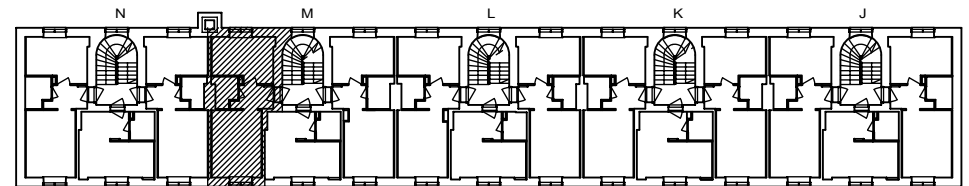

I74 2. krs

N111 2. krs

Helsinki

Heka

MÄKELÄNKATU 45

00550 HELSINKI

VARATIEIKKUNA

- LIESI LEVEYS 500 mm
- TILAVARAUS ASTIAPESU-KONEELLE LEVEYS 450 mm
- TILAVARAUS MIKRO-AALTOUUNILLE 450 mm
- TILAVARAUS PYYKINPESU-KONEELLE 450 mm