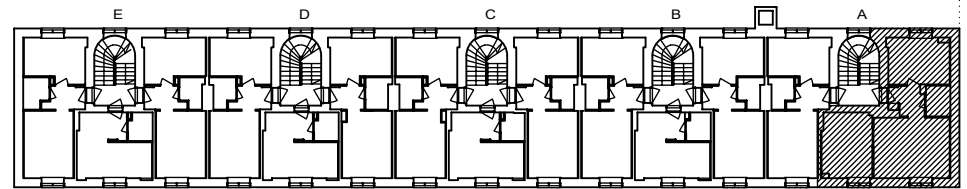

Helsinki

Heka

MÄKELÄNKATU 45

00550 HELSINKI

VARATIEIKKUNA

2H+K 54,0 m²

A 7 4.krs

- LIESI LEVEYS 500 mm
- TILAVARAUS ASTIAPESU-
  KONEELLE LEVEYS 450 mm
- TILAVARAUS MIKRO-
  AALTOUNILLE 450 mm
- TILAVARAUS PYYKINPESU-
  KONEELLE 600 mm