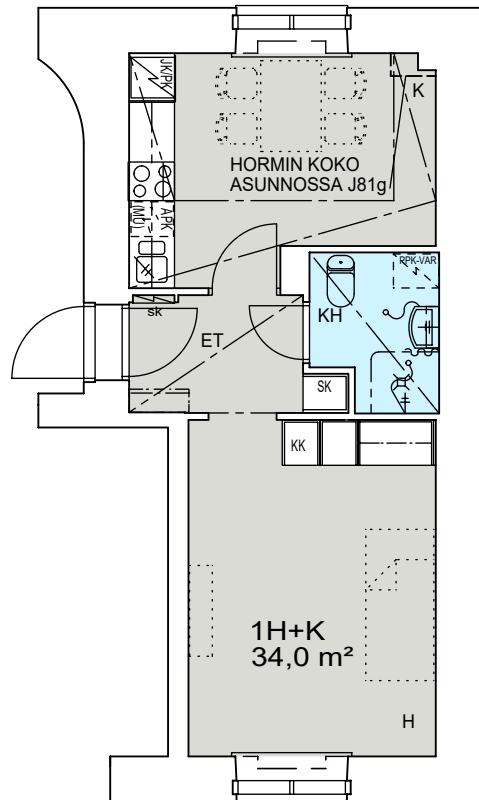

1H+K 33,5 m²

M 100 2. krs

Helsinki

Heka

MÄKELÄNKATU 45

00550 HELSINKI

VARATIEIKKUNA

- LIESI LEVEYS 500 mm
- TILAVARAUS ASTIAPESU-
KONEELLE LEVEYS 450 mm
- TILAVARAUS MIKRO-
AALTOUUNILLE 450 mm
- TILAVARAUS PYYKINPESU-
KONEELLE 450 mm