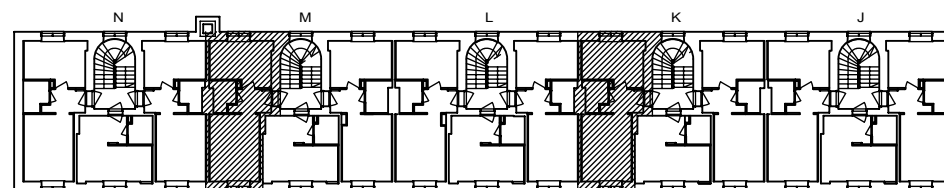

L 96 3.krs
L 99 4.krs

Helsinki

Heka

MÄKELÄNKATU 45

00550 HELSINKI

VARATIEIKKUNA

- LIESI LEVEYS 500 mm
- TILAVARAUS ASTIAPESU-KONEELLE LEVEYS 450 mm
- TILAVARAUS MIKRO-AALTOUUNILLE 450 mm
- TILAVARAUS PYYKINPESU-KONEELLE 450 mm