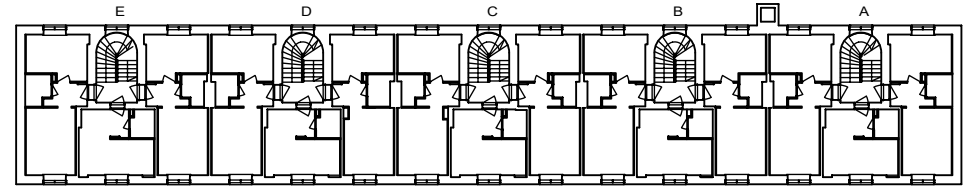

F 45 2.krs

F 48 3.krs

Helsinki

Heka

MÄKELÄNKATU 45

00550 HELSINKI

- LIESI LEVEYS 500 mm
- TILAVARAUS ASTIAPESU-
KONEELLE LEVEYS 450 mm
- TILAVARAUS MIKRO-
AALTOUUNILLE 450 mm
- TILAVARAUS PYYKINPESU-
KONEELLE 450 mm