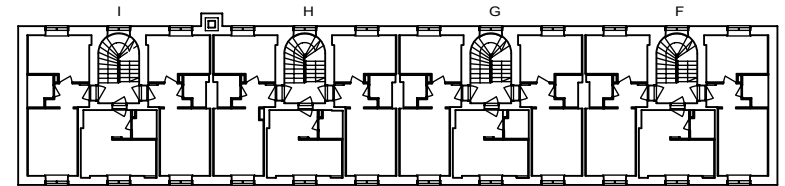

Helsinki

Heka

MÄKELÄNKATU 45

00550 HELSINKI

VARATIEIKKUNA

- LIESI LEVEYS 500 mm
- TILAVARAUS ASTIAPESU-KONEELLE LEVEYS 450 mm
- TILAVARAUS MIKRO-AALTOUUNILLE 450 mm
- TILAVARAUS PYYKINPESU-KONEELLE 450 mm

1H+KK 20,5 m²

K 86 3.krs

K 89 4.krs

M 107 4.krs