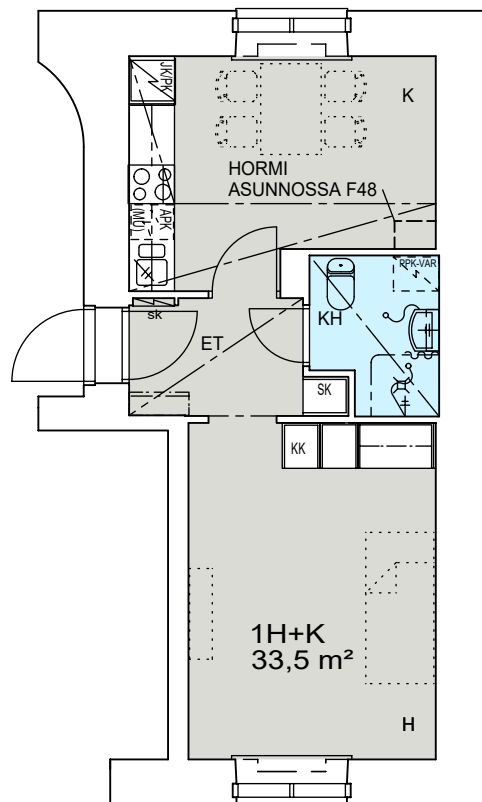

Helsinki

Heka

MÄKELÄNKATU 45

00550 HELSINKI

VARATIEIKKUNA

- LIESI LEVEYS 500 mm
- TILAVARAUS ASTIAPESU-
  KONEELLE LEVEYS 450 mm
- TILAVARAUS MIKRO-
  AALTOUUNILLE 450 mm
- TILAVARAUS PYYKINPESU-
  KONEELLE 450 mm