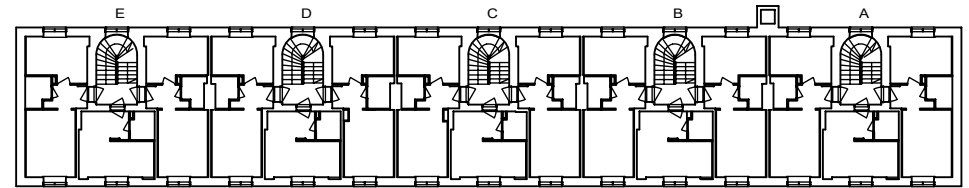

1H+K 33,0 m²

G 57 3.krs

G 60 4.krs

H 69 4.krs