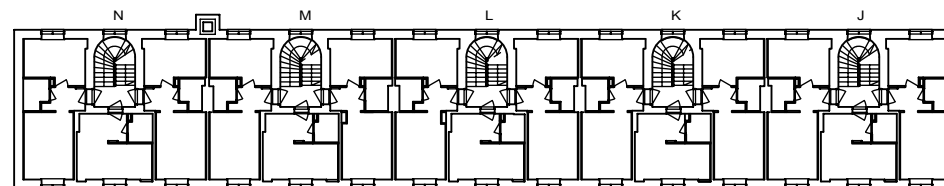

Heka

MÄKELÄNKATU 45

00550 HELSINKI

VARATIEIKKUNA

- LIESI LEVEYS 500 mm
- TILAVARAUS ASTIAPESU-
KONEELLE LEVEYS 450 mm
- TILAVARAUS MIKRO-
AALTOUUNILLE 450 mm
- TILAVARAUS PYYKINPESU-
KONEELLE 450 mm

1H+K 33,5 m²