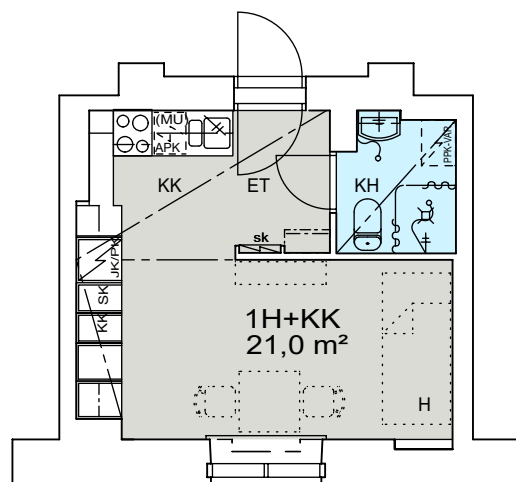

Helsinki

Heka

MÄKELÄNKATU 45

00550 HELSINKI

VARATIEIKKUNA

- LIESI LEVEYS 500 mm
- TILAVARAUS ASTIAPESUKONEELLE LEVEYS 450 mm
- TILAVARAUS MIKROAALTOUUNILLE 450 mm
- TILAVARAUS PYYKINPESUKONEELLE 450 mm

1H+KK 21,0 m²

L 95 3.krs

L 98 4.krs

N 113 3.krs