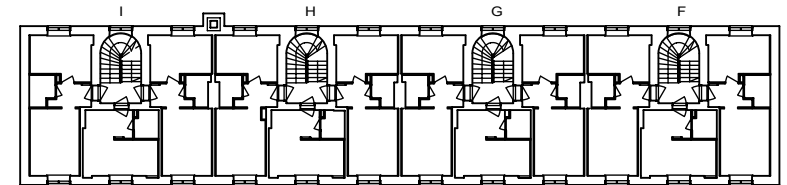

Heka

MÄKELÄNKATU 45

00550 HELSINKI

VARATIEIKKUNA

- LIESI LEVEYS 500 mm
- TILAVARAUS ASTIAPESU-KONEELLE LEVEYS 450 mm
- TILAVARAUS MIKRO-AALTOUUNILLE 450 mm
- TILAVARAUS PYYKINPESU-KONEELLE 450 mm

1H+K 34,0 m²