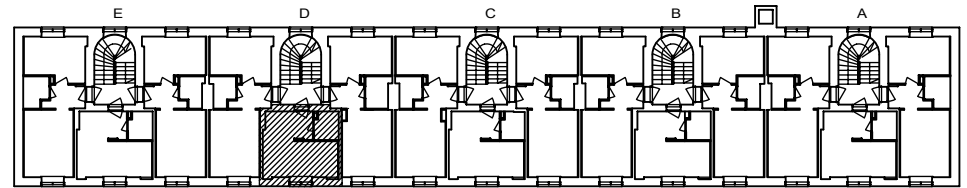

Helsinki

Heka

MÄKELÄNKATU 45

00550 HELSINKI

VARATIEIKKUNA

- LIESI LEVEYS 500 mm
- TILAVARAUS ASTIAPESU-KONEELLE LEVEYS 450 mm
- TILAVARAUS MIKRO-AALTOUUNILLE 450 mm
- TILAVARAUS PYYKINPESU-KONEELLE 450 mm

1H+KK 21,0 m²

D 34 4.krs