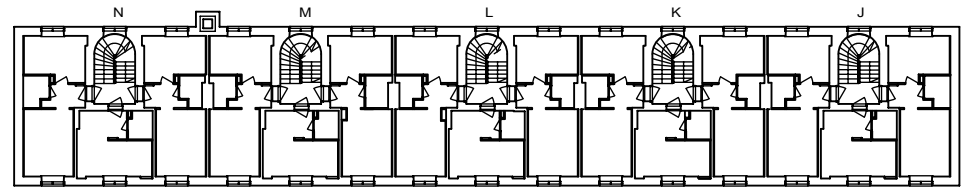

D 34 4.krs

Helsinki

Heka

MÄKELÄNKATU 45

00550 HELSINKI

VARATIEIKKUNA

- LIESI LEVEYS 500 mm
- TILAVARAUS ASTIAPESU-KONEELLE LEVEYS 450 mm
- TILAVARAUS MIKRO-AALTOUUNILLE 450 mm
- TILAVARAUS PYYKINPESU-KONEELLE 450 mm