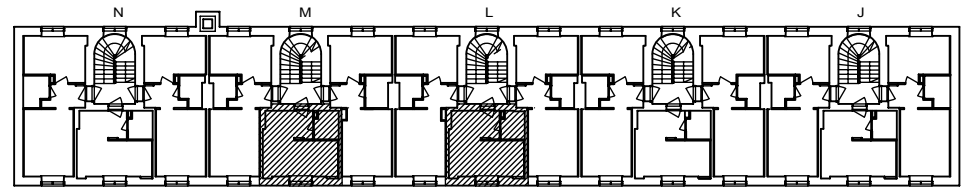

B 13 3.krs

Helsinki

Heka

MÄKELÄNKATU 45

00550 HELSINKI

VARATIEIKKUNA

- LIESI LEVEYS 500 mm
- TILAVARAUS ASTIAPESU-
KONEELLE LEVEYS 450 mm
- TILAVARAUS MIKRO-
AALTOUUNILLE 450 mm
- TILAVARAUS PYYKINPESU-
KONEELLE 450 mm