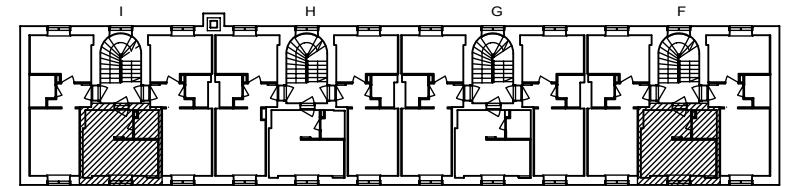

Helsinki

Heka

MÄKELÄNKATU 45

00550 HELSINKI

VARATIEIKKUNA

- LIESI LEVEYS 500 mm
- TILAVARAUS ASTIAPESU-KONEELLE LEVEYS 450 mm
- TILAVARAUS MIKRO-AALTOUUNILLE 450 mm
- TILAVARAUS PYYKINPESU-KONEELLE 450 mm

1H+KK 21,0 m²

F 46 2.krs

I 73 2.krs