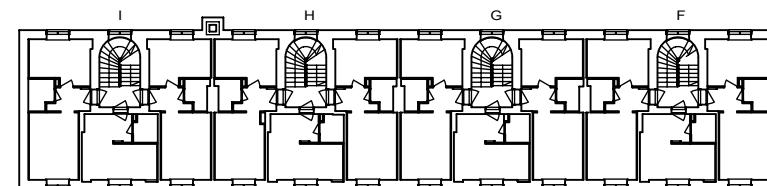

H 64 2. krs

Helsinki

Heka

MÄKELÄNKATU 45

00550 HELSINKI

VARATIEIKKUNA

- LIESI LEVEYS 500 mm
- TILAVARAUS ASTIAPESUKONEELLE LEVEYS 450 mm
- TILAVARAUS MIKROAALTOUUNILLE 450 mm
- TILAVARAUS PYYKINPESUKONEELLE 450 mm