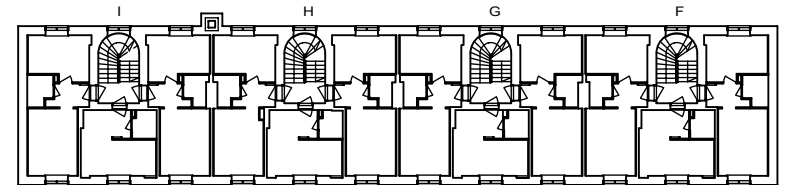

Helsinki

Heka

MÄKELÄNKATU 45

00550 HELSINKI

VARATIEIKKUNA

2H+K 54,0 m²

A 7 4.krs

- LIESI LEVEYS 500 mm
- TILAVARAUS ASTIAPESU-
  KONEELLE LEVEYS 450 mm
- TILAVARAUS MIKRO-
  AALTOUNILLE 450 mm
- TILAVARAUS PYYKINPESU-
  KONEELLE 600 mm