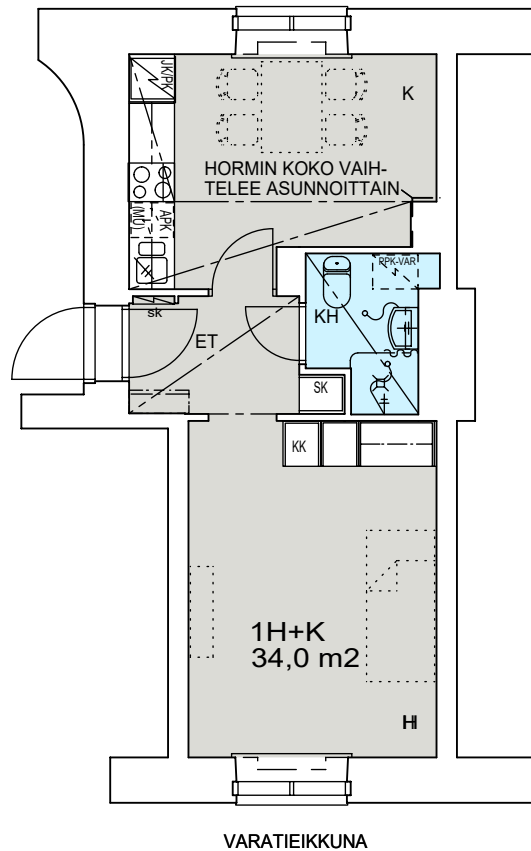

1H+K 34,0 m²

K 82 2.krs

Helsinki

Heka

MÄKELÄNKATU 45

00550 HELSINKI

- LIESI LEVEYS 500 mm
- TILAVARAUS ASTIAPESU-KONEELLE LEVEYS 450 mm
- TILAVARAUS MIKRO-AALTOUUNILLE 450 mm
- TILAVARAUS PYYKINPESU-KONEELLE 450 mm