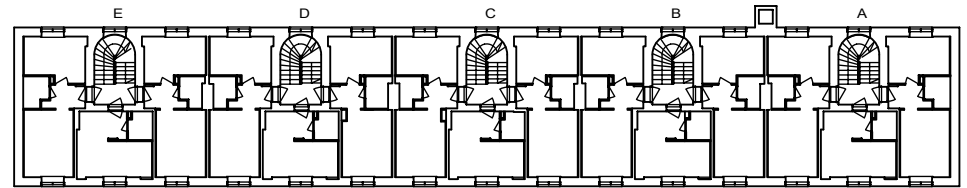

Helsinki

Heka

MÄKELÄNKATU 45

00550 HELSINKI

VARATIEIKKUNA

- LIESI LEVEYS 500 mm
- TILAVARAUS ASTIAPESU-KONEELLE LEVEYS 450 mm
- TILAVARAUS MIKRO-AALTOUUNILLE 450 mm
- TILAVARAUS PYYKINPESU-KONEELLE 450 mm

1H+KK 21,0 m²

G 55 2. krs