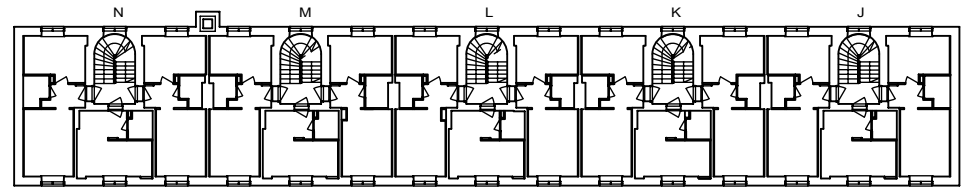

Helsinki

Heka

MÄKELÄNKATU 45

00550 HELSINKI

VARATIEIKKUNA

- LIESI LEVEYS 500 mm
- TILAVARAUS ASTIAPESU-KONEELLE LEVEYS 450 mm
- TILAVARAUS MIKRO-AALTOUUNILLE 450 mm
- TILAVARAUS PYYKINPESU-KONEELLE 450 mm

1H+KK 21,0 m²

D 34 4.krs