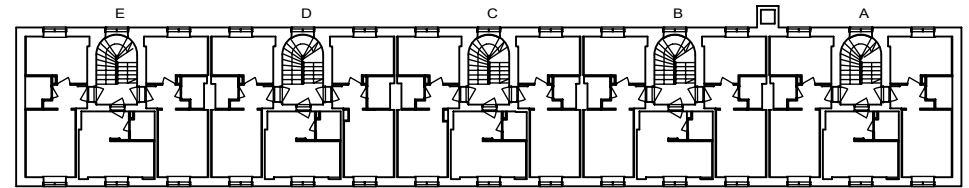

I74 2. krs

N111 2. krs

Helsinki

Heka

MÄKELÄNKATU 45

00550 HELSINKI

VARATIEIKKUNA

- LIESI LEVEYS 500 mm
- TILAVARAUS ASTIAPESU-KONEELLE LEVEYS 450 mm
- TILAVARAUS MIKRO-AALTOUUNILLE 450 mm
- TILAVARAUS PYYKINPESU-KONEELLE 450 mm