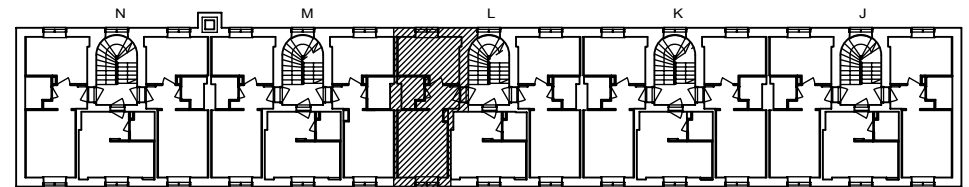

Heka

MÄKELÄNKATU 45

00550 HELSINKI

VARATIEIKKUNA

- LIESI LEVEYS 500 mm
- TILAVARAUS ASTIAPESU-
KONEELLE LEVEYS 450 mm
- TILAVARAUS MIKRO-
AALTOUNILLE 450 mm
- TILAVARAUS PYYKINPESU-
KONEELLE 450 mm

1H+K 33,5 m²