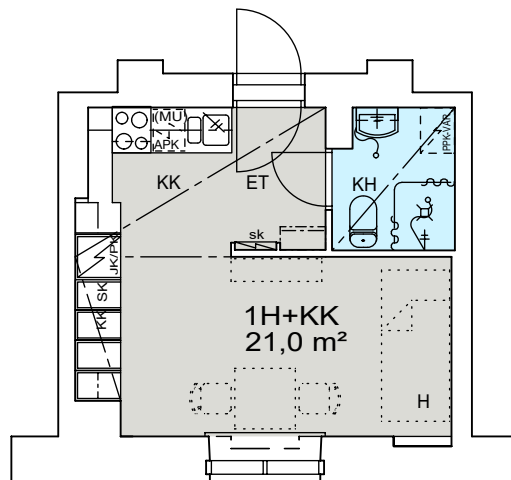

Helsinki

Heka

MÄKELÄNKATU 45

00550 HELSINKI

VARATIEIKKUNA

- LIESI LEVEYS 500 mm
- TILAVARAUS ASTIAPESU-KONEELLE LEVEYS 450 mm
- TILAVARAUS MIKRO-AALTOUUNILLE 450 mm
- TILAVARAUS PYYKINPESU-KONEELLE 450 mm

1H+KK 21,0 m²

D 34 4.krs