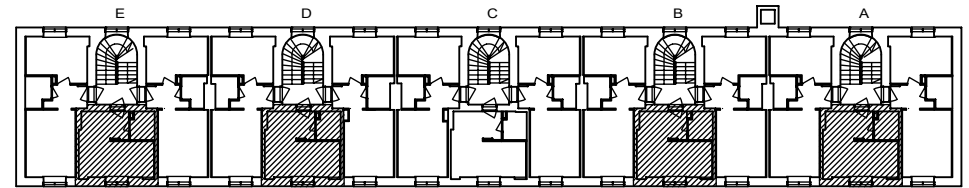

Helsinki

Heka

MÄKELÄNKATU 45

00550 HELSINKI

VARATIEIKKUNA

- LIESI LEVEYS 500 mm
- TILAVARAUS ASTIAPESU-KONEELLE LEVEYS 450 mm
- TILAVARAUS MIKRO-AALTOUUNILLE 450 mm
- TILAVARAUS PYYKINPESU-KONEELLE 450 mm

1H+KK 21,0 m²

A 2 2.krs

B 10 2.krs

D 28 2.krs

E 37 2.krs

J 81b 2.krs

N 110 2.krs