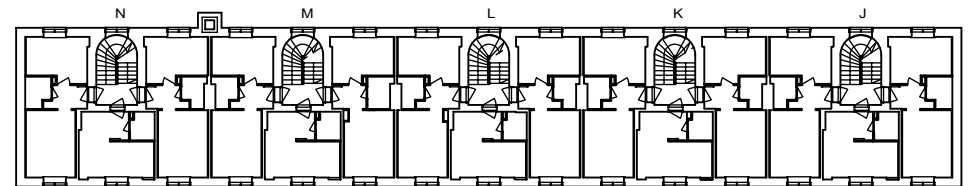

Helsinki

Heka

MÄKELÄNKATU 45

00550 HELSINKI

VARATIEIKKUNA

2H+K 54,0 m²

A 7 4.krs

- LIESI LEVEYS 500 mm
- TILAVARAUS ASTIAPESU-
  KONEELLE LEVEYS 450 mm
- TILAVARAUS MIKRO-
  AALTOUNILLE 450 mm
- TILAVARAUS PYYKINPESU-
  KONEELLE 600 mm