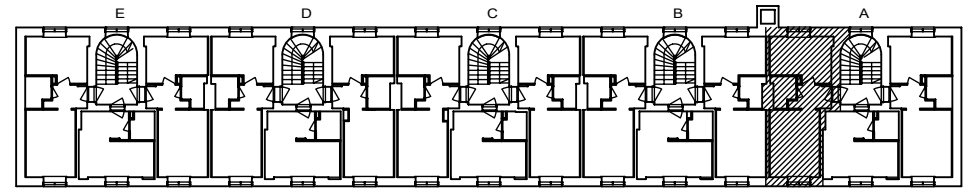

1H+K
33,5 m²

VARATIEIKKUNA

- LIESI LEVEYS 500 mm
- TILAVARAUS ASTIAPESU-
KONEELLE LEVEYS 450 mm
- TILAVARAUS MIKRO-
AALTOUUNILLE 450 mm
- TILAVARAUS PYYKINPESU-
KONEELLE 450 mm

1H+K 33,5 m²

A 3 2.krs

F 47 2.krs