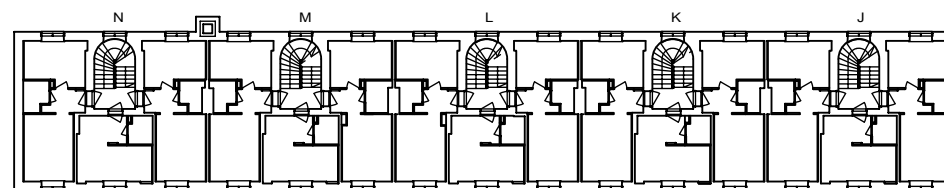

B 16 4. krs

Helsinki

Heka

MÄKELÄNKATU 45

00550 HELSINKI

VARATIEIKKUNA

- LIESI LEVEYS 500 mm
- TILAVARAUS ASTIAPESU-
KONEELLE LEVEYS 450 mm
- TILAVARAUS MIKRO-
AALTOUUNILLE 450 mm
- TILAVARAUS PYYKINPESU-
KONEELLE 400 mm

1H+KK 20,5 m²

G 58 3.krs

G 61 4.krs

H 67 3.krs

H 70 4.krs

I 79 4.krs

0 1 2 3 4 5m

Helsinki