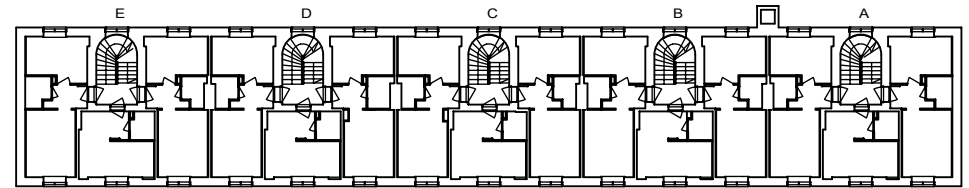

Heka

MÄKELÄNKATU 45

00550 HELSINKI

VARATIEIKKUNA

- LIESI LEVEYS 500 mm
- TILAVARAUS ASTIAPESU-
KONEELLE LEVEYS 450 mm
- TILAVARAUS MIKRO-
AALTOUNILLE 450 mm
- TILAVARAUS PYYKINPESU-
KONEELLE 450 mm

1H+K 33,5 m²