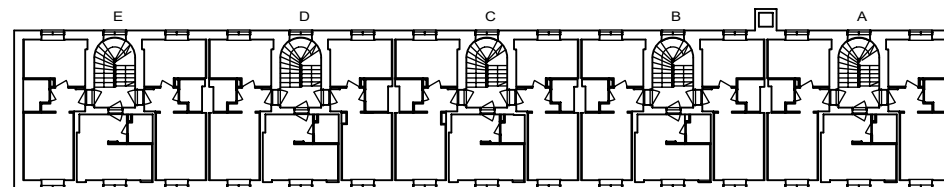

Heka

MÄKELÄNKATU 45

00550 HELSINKI

VARATIEIKKUNA

- LIESI LEVEYS 500 mm
- TILAVARAUS ASTIAPESU-
KONEELLE LEVEYS 450 mm
- TILAVARAUS MIKRO-
AALTOUUNILLE 450 mm
- TILAVARAUS PYYKINPESU-
KONEELLE 450 mm

1H+K 33,5 m²