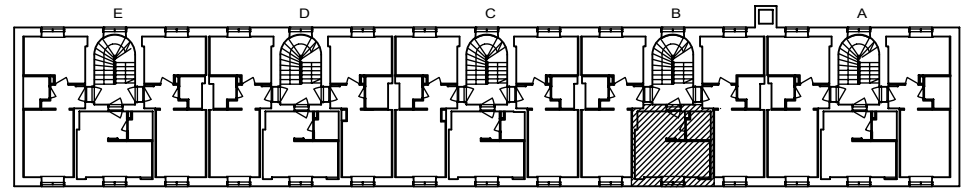

Helsinki

Heka

MÄKELÄNKATU 45

00550 HELSINKI

VARATIEIKKUNA

- LIESI LEVEYS 500 mm
- TILAVARAUS ASTIAPESU-KONEELLE LEVEYS 450 mm
- TILAVARAUS MIKRO-AALTOUUNILLE 450 mm
- TILAVARAUS PYYKINPESU-KONEELLE 450 mm

1H+KK 20,5 m²