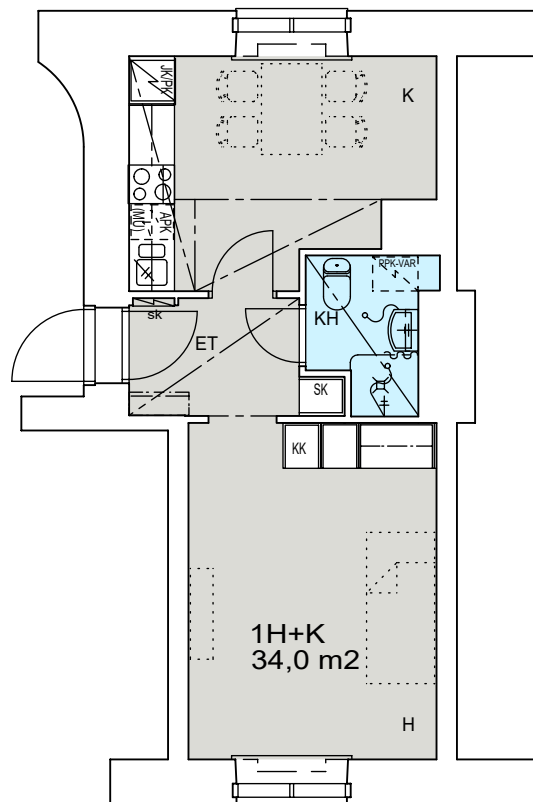

1H+K 34,0 m²

J 81d 3.krs

Helsinki

Heka

MÄKELÄNKATU 45

00550 HELSINKI

VARATIEIKKUNA

- LIESI LEVEYS 500 mm
- TILAVARAUS ASTIAPESU-KONEELLE LEVEYS 450 mm
- TILAVARAUS MIKRO-AALTOUUNILLE 450 mm
- TILAVARAUS PYYKINPESU-KONEELLE 450 mm