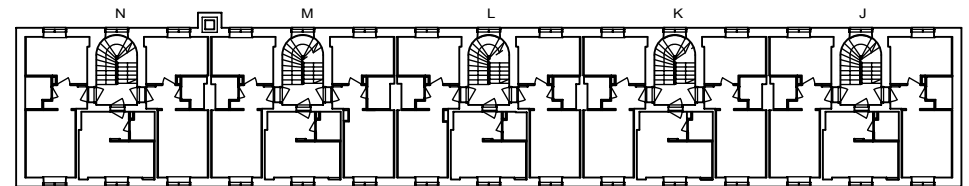

Heka

MÄKELÄNKATU 45

00550 HELSINKI

VARATIEIKKUNA

- LIESI LEVEYS 500 mm
- TILAVARAUS ASTIAPESU-KONEELLE LEVEYS 450 mm
- TILAVARAUS MIKRO-AALTOUUNILLE 450 mm
- TILAVARAUS PYYKINPESU-KONEELLE 450 mm

1H+K 33,5 m²