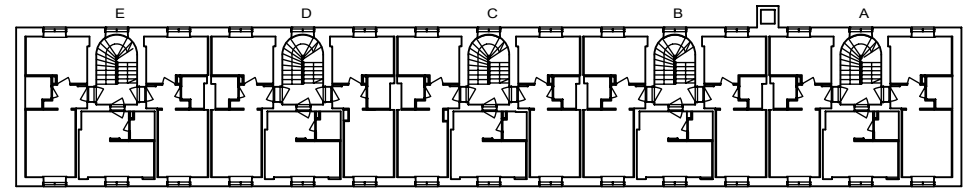

Heka

MÄKELÄNKATU 45

00550 HELSINKI

VARATIEIKKUNA

- LIESI LEVEYS 500 mm
- TILAVARAUS ASTIAPESU-KONEELLE LEVEYS 450 mm
- TILAVARAUS MIKRO-AALTOUUNILLE 450 mm
- TILAVARAUS PYYKINPESU-KONEELLE 450 mm

1H+K 34,0 m²