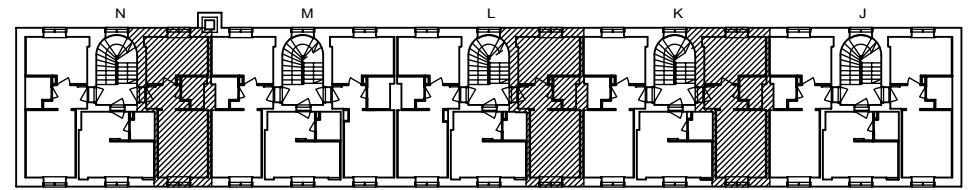

1H+K 34,0 m²

K 82 2.krs

Helsinki

Heka

MÄKELÄNKATU 45

00550 HELSINKI

- LIESI LEVEYS 500 mm
- TILAVARAUS ASTIAPESU-KONEELLE LEVEYS 450 mm
- TILAVARAUS MIKRO-AALTOUUNILLE 450 mm
- TILAVARAUS PYYKINPESU-KONEELLE 450 mm