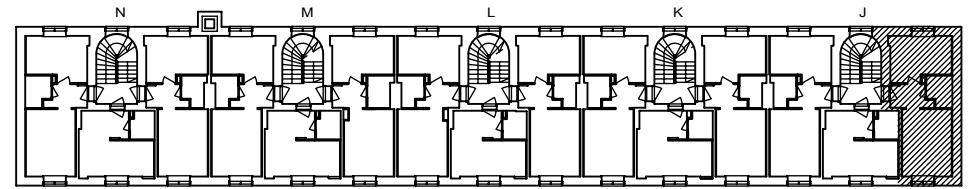

1H+K 33,5 m²

M 100 2. krs

Helsinki

Heka

MÄKELÄNKATU 45

00550 HELSINKI

VARATIEIKKUNA

- LIESI LEVEYS 500 mm
- TILAVARAUS ASTIAPESU-
KONEELLE LEVEYS 450 mm
- TILAVARAUS MIKRO-
AALTOUUNILLE 450 mm
- TILAVARAUS PYYKINPESU-
KONEELLE 450 mm