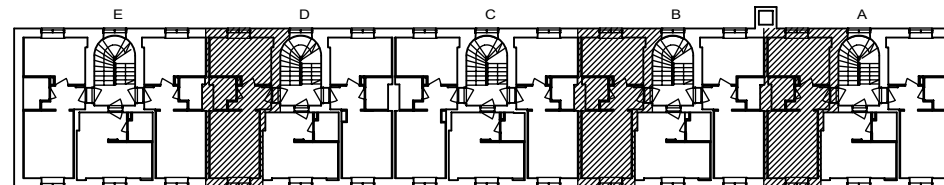

J 81c 2.krs

Helsinki

Heka

MÄKELÄNKATU 45

00550 HELSINKI

VARATIEIKKUNA

- LIESI LEVEYS 500 mm
- TILAVARAUS ASTIAPESU-KONEELLE LEVEYS 450 mm
- TILAVARAUS MIKRO-AALTOUUNILLE 450 mm
- TILAVARAUS PYYKINPESU-KONEELLE 450 mm