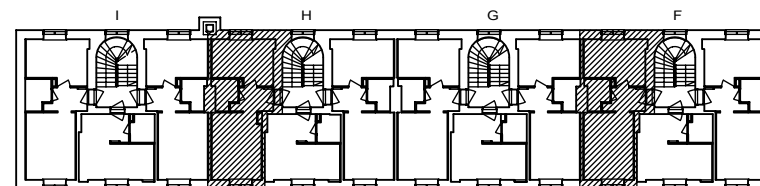

J 81c 2.krs

Helsinki

Heka

MÄKELÄNKATU 45

00550 HELSINKI

VARATIEIKKUNA

- LIESI LEVEYS 500 mm
- TILAVARAUS ASTIAPESU-KONEELLE LEVEYS 450 mm
- TILAVARAUS MIKRO-AALTOUUNILLE 450 mm
- TILAVARAUS PYYKINPESU-KONEELLE 450 mm