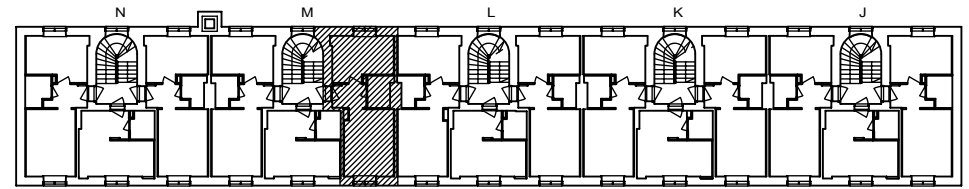

1H+K 33,5 m²

D 30 3.krs

M 103 3.krs