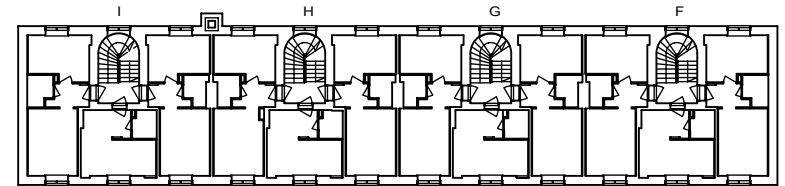

1H+K 33,5 m²

A 4 3.krs