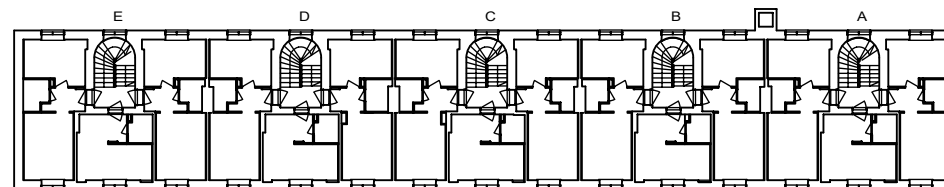

1H+K 34,0 m²

J 81d 3.krs

Helsinki

Heka

MÄKELÄNKATU 45

00550 HELSINKI

VARATIEIKKUNA

- LIESI LEVEYS 500 mm
- TILAVARAUS ASTIAPESU-KONEELLE LEVEYS 450 mm
- TILAVARAUS MIKRO-AALTOUUNILLE 450 mm
- TILAVARAUS PYYKINPESU-KONEELLE 450 mm