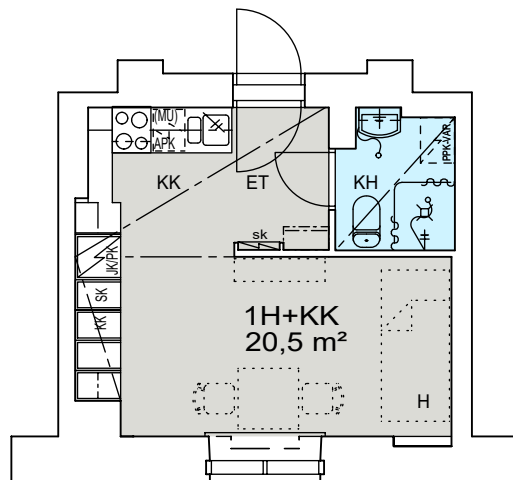

Helsinki

Heka

MÄKELÄNKATU 45

00550 HELSINKI

VARATIEIKKUNA

- LIESI LEVEYS 500 mm
- TILAVARAUS ASTIAPESU-
  KONEELLE LEVEYS 450 mm
- TILAVARAUS MIKRO-
  AALTOUUNILLE 450 mm
- TILAVARAUS PYYKINPESU-
  KONEELLE 450 mm

1H+KK 20,5 m²

J 81h 4. krs