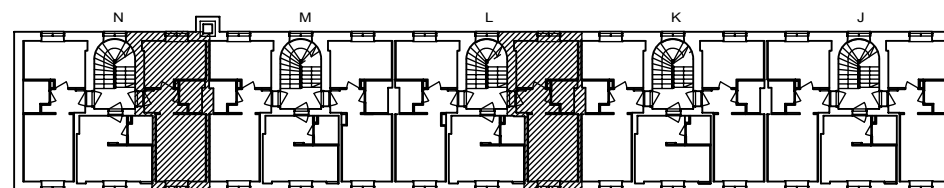

- LIESI LEVEYS 500 mm
- TILAVARAUS ASTIAPESU-KONEELLE LEVEYS 450 mm
- TILAVARAUS MIKRO-AALTOUUNILLE 450 mm
- TILAVARAUS PYYKINPESU-KONEELLE 450 mm

1H+K 34,0 m²

E 36 2. krs

L 91 2. krs

N 109 2. krs

Helsinki