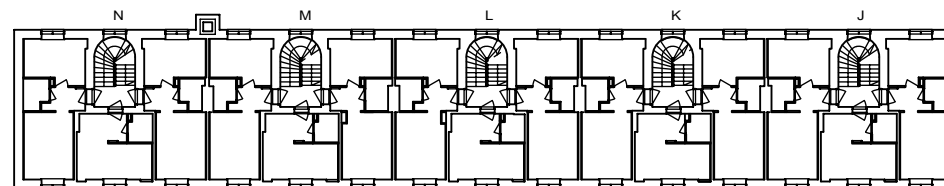

Heka

MÄKELÄNKATU 45

00550 HELSINKI

VARATIEIKKUNA

- LIESI LEVEYS 500 mm
- TILAVARAUS ASTIAPESU-KONEELLE LEVEYS 450 mm
- TILAVARAUS MIKRO-AALTOUUNILLE 450 mm
- TILAVARAUS PYYKINPESU-KONEELLE 450 mm

1H+K 33,5 m²