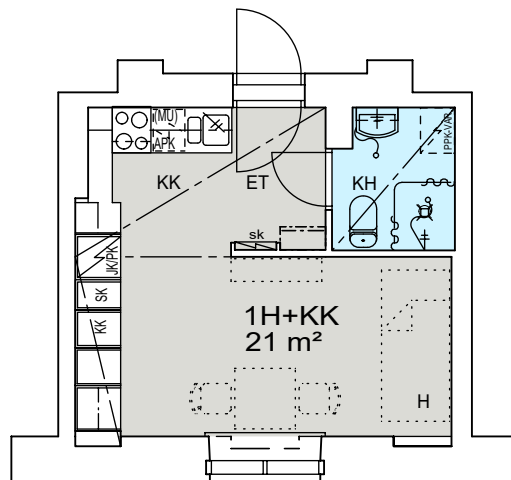

Helsinki

Heka

MÄKELÄNKATU 45

00550 HELSINKI

VARATIEIKKUNA

- LIESI LEVEYS 500 mm
- TILAVARAUS ASTIAPESU-KONEELLE LEVEYS 450 mm
- TILAVARAUS MIKRO-AALTOUUNILLE 450 mm
- TILAVARAUS PYYKINPESU-KONEELLE 450 mm

1H+KK 21,0 m²

H 64 2. krs