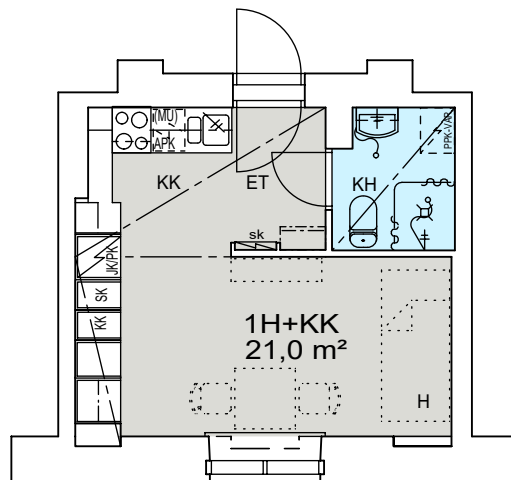

Helsinki

Heka

MÄKELÄNKATU 45

00550 HELSINKI

VARATIEIKKUNA

- LIESI LEVEYS 500 mm
- TILAVARAUS ASTIAPESU-KONEELLE LEVEYS 450 mm
- TILAVARAUS MIKRO-AALTOUUNILLE 450 mm
- TILAVARAUS PYYKINPESU-KONEELLE 450 mm

1H+KK 21,0 m²

A 2 2.krs

B 10 2.krs

D 28 2.krs

E 37 2.krs

J 81b 2.krs

N 110 2.krs