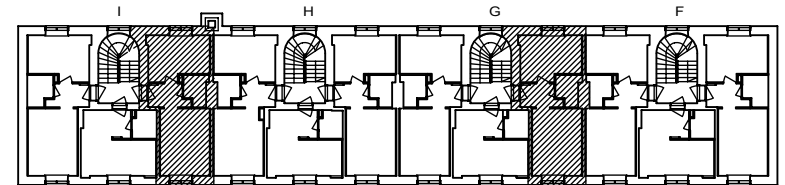

Heka

MÄKELÄNKATU 45

00550 HELSINKI

VARATIEIKKUNA

- LIESI LEVEYS 500 mm
- TILAVARAUS ASTIAPESU-KONEELLE LEVEYS 450 mm
- TILAVARAUS MIKRO-AALTOUUNILLE 450 mm
- TILAVARAUS PYYKINPESU-KONEELLE 450 mm

1H+K 33,5 m²