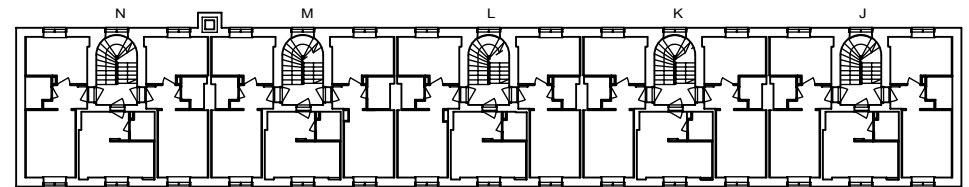

VARATIEIKKUNA

- LIESI LEVEYS 500 mm
- TILAVARAUS ASTIAPESU-
KONEELLE LEVEYS 450 mm
- TILAVARAUS MIKRO-
AALTOUUNILLE 450 mm
- TILAVARAUS PYYKINPESU-
KONEELLE 450 mm

1H+K 33,5 m²

G 56 2.krs
G 59 3.krs

Helsinki