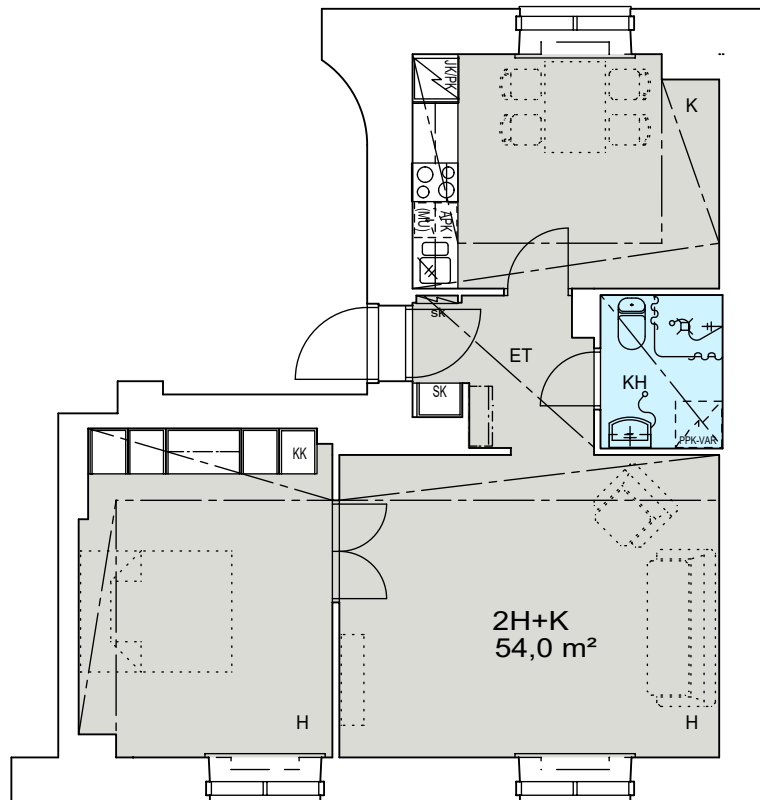

Helsinki

Heka

MÄKELÄNKATU 45

00550 HELSINKI

VARATIEIKKUNA

2H+K 54,0 m²

A 7 4.krs

- LIESI LEVEYS 500 mm
- TILAVARAUS ASTIAPESU-
  KONEELLE LEVEYS 450 mm
- TILAVARAUS MIKRO-
  AALTOUNILLE 450 mm
- TILAVARAUS PYYKINPESU-
  KONEELLE 600 mm