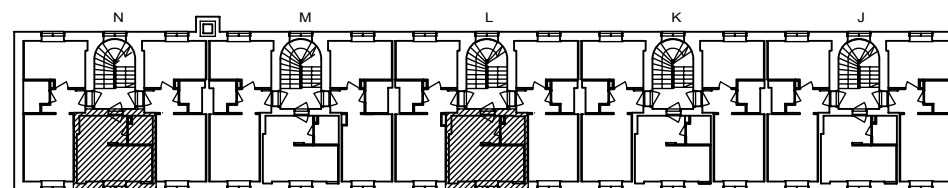

H 64 2. krs

Helsinki

Heka

MÄKELÄNKATU 45

00550 HELSINKI

VARATIEIKKUNA

- LIESI LEVEYS 500 mm
- TILAVARAUS ASTIAPESUKONEELLE LEVEYS 450 mm
- TILAVARAUS MIKROAALTOUUNILLE 450 mm
- TILAVARAUS PYYKINPESUKONEELLE 450 mm