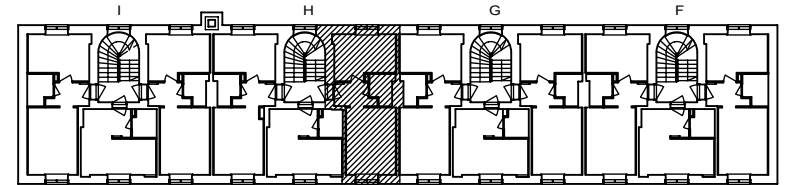

F 45 2.krs

F 48 3.krs

Helsinki

Heka

MÄKELÄNKATU 45

00550 HELSINKI

- LIESI LEVEYS 500 mm
- TILAVARAUS ASTIAPESU-
KONEELLE LEVEYS 450 mm
- TILAVARAUS MIKRO-
AALTOUUNILLE 450 mm
- TILAVARAUS PYYKINPESU-
KONEELLE 450 mm