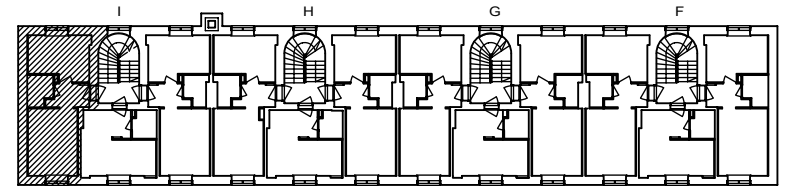

L 93 2.krs

Helsinki

Heka

MÄKELÄNKATU 45

00550 HELSINKI

VARATIEIKKUNA

- LIESI LEVEYS 500 mm
- TILAVARAUS ASTIAPESUKONEELLE LEVEYS 450 mm
- TILAVARAUS MIKROAALTOUUNILLE 450 mm
- TILAVARAUS PYYKINPESUKONEELLE 450 mm