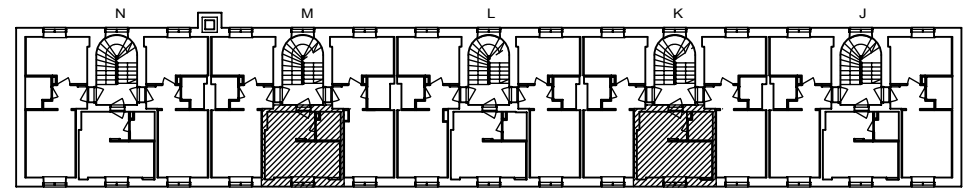

Helsinki

Heka

MÄKELÄNKATU 45

00550 HELSINKI

VARATIEIKKUNA

- LIESI LEVEYS 500 mm
- TILAVARAUS ASTIAPESU-KONEELLE LEVEYS 450 mm
- TILAVARAUS MIKRO-AALTOUUNILLE 450 mm
- TILAVARAUS PYYKINPESU-KONEELLE 450 mm

1H+KK 20,5 m²

K 86 3.krs

K 89 4.krs

M 107 4.krs