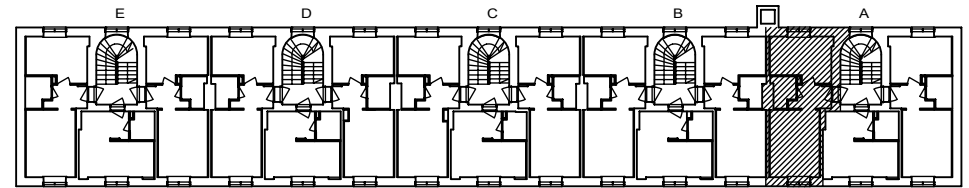

H 69 4.krs

Helsinki

Heka

MÄKELÄNKATU 45

00550 HELSINKI

VARATIEIKKUNA

- LIESI LEVEYS 500 mm
- TILAVARAUS ASTIAPESU-KONEELLE LEVEYS 450 mm
- TILAVARAUS MIKRO-AALTOUUNILLE 450 mm
- TILAVARAUS PYYKINPESU-KONEELLE 450 mm