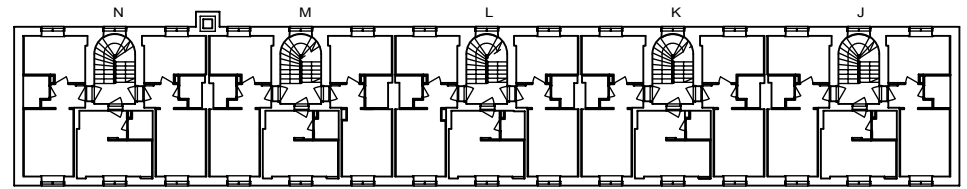

Helsinki

Heka

MÄKELÄNKATU 45

00550 HELSINKI

VARATIEIKKUNA

- LIESI LEVEYS 500 mm
- TILAVARAUS ASTIAPESU-KONEELLE LEVEYS 450 mm
- TILAVARAUS MIKRO-AALTOUUNILLE 450 mm
- TILAVARAUS PYYKINPESU-KONEELLE 450 mm

1H+KK 20,5 m²