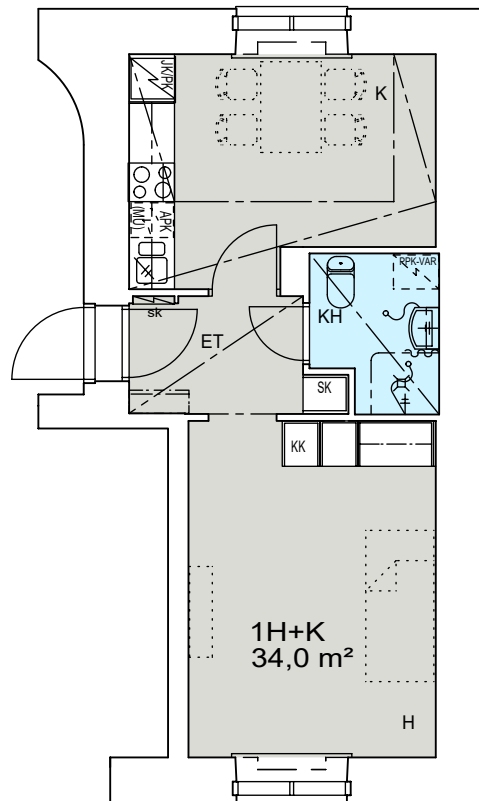

Helsinki

Heka

MÄKELÄNKATU 45

00550 HELSINKI

VARATIEIKKUNA

- LIESI LEVEYS 500 mm
- TILAVARAUS ASTIAPESU-KONEELLE LEVEYS 450 mm
- TILAVARAUS MIKRO-AALTOUUNILLE 450 mm
- TILAVARAUS PYYKINPESU-KONEELLE 450 mm