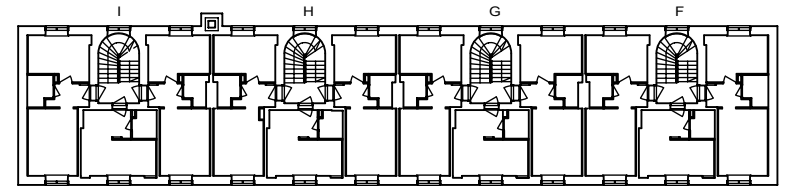

1H+K 33,5 m²

M 100 2. krs

Helsinki

Heka

MÄKELÄNKATU 45

00550 HELSINKI

VARATIEIKKUNA

- LIESI LEVEYS 500 mm
- TILAVARAUS ASTIAPESU-
KONEELLE LEVEYS 450 mm
- TILAVARAUS MIKRO-
AALTOUUNILLE 450 mm
- TILAVARAUS PYYKINPESU-
KONEELLE 450 mm