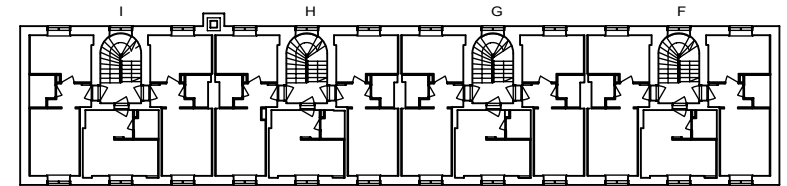

Helsinki

Heka

MÄKELÄNKATU 45

00550 HELSINKI

VARATIEIKKUNA

- LIESI LEVEYS 500 mm
- TILAVARAUS ASTIAPESU-KONEELLE LEVEYS 450 mm
- TILAVARAUS MIKRO-AALTOUUNILLE 450 mm
- TILAVARAUS PYYKINPESU-KONEELLE 450 mm

1H+KK 21,0 m²

A 2 2.krs

B 10 2.krs

D 28 2.krs

E 37 2.krs

J 81b 2.krs

N 110 2.krs