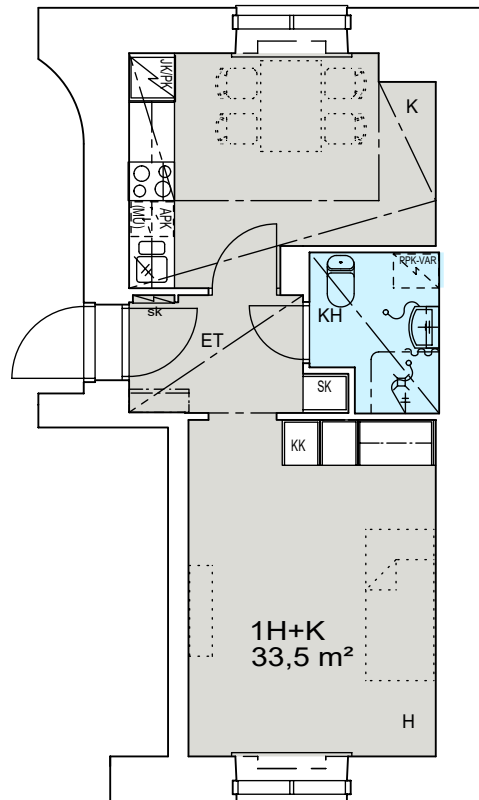

Helsinki

Heka

MÄKELÄNKATU 45

00550 HELSINKI

VARATIEIKKUNA

- LIESI LEVEYS 500 mm
- TILAVARAUS ASTIAPESU-
  KONEELLE LEVEYS 450 mm
- TILAVARAUS MIKRO-
  AALTOUUNILLE 450 mm
- TILAVARAUS PYYKINPESU-
  KONEELLE 450 mm