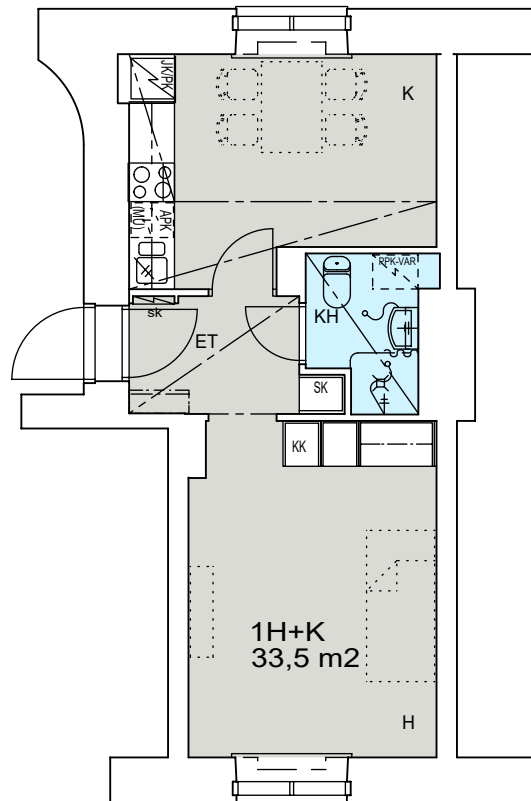

1H+K 33,5 m²

H 63 2.krs
H 66 3.krs

Helsinki

Heka

MÄKELÄNKATU 45

00550 HELSINKI

VARATIEIKKUNA

- LIESI LEVEYS 500 mm
- TILAVARAUS ASTIAPESU-
KONEELLE LEVEYS 450 mm
- TILAVARAUS MIKRO-
AALTOUUNILLE 450 mm
- TILAVARAUS PYYKINPESU-
KONEELLE 450 mm