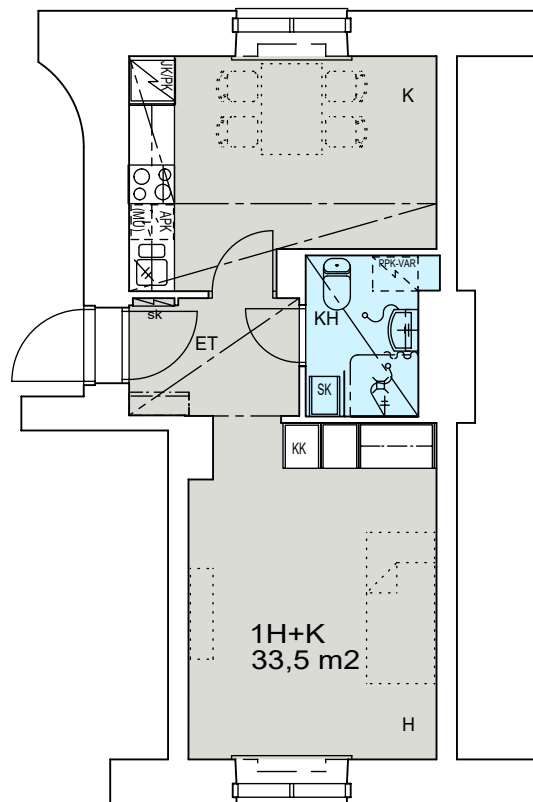

C 18 2. krs

G 54 2. krs

I 72 2. krs

Helsinki

Heka

MÄKELÄNKATU 45

00550 HELSINKI

1H+K
33,5 m²