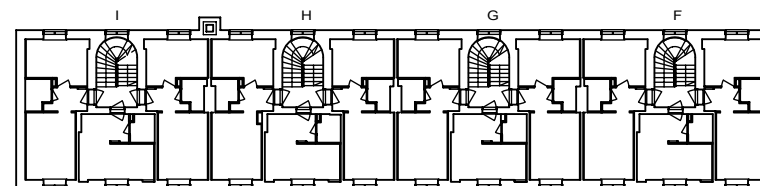

1H+K 34,0 m²

J 81d 3.krs

Helsinki

Heka

MÄKELÄNKATU 45

00550 HELSINKI

VARATIEIKKUNA

- LIESI LEVEYS 500 mm
- TILAVARAUS ASTIAPESU-KONEELLE LEVEYS 450 mm
- TILAVARAUS MIKRO-AALTOUUNILLE 450 mm
- TILAVARAUS PYYKINPESU-KONEELLE 450 mm