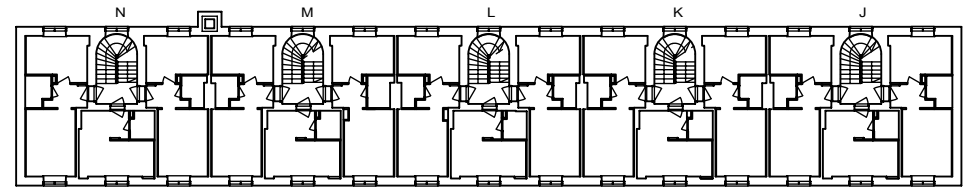

1H+K 33,0 m²

F 51 4.krs