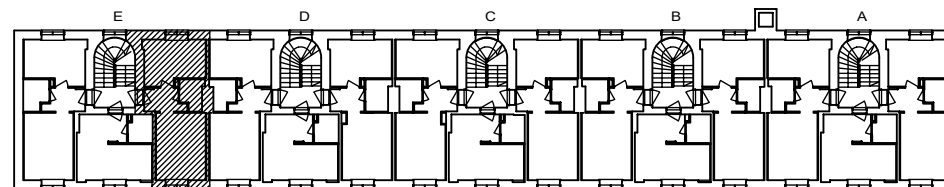

- LIESI LEVEYS 500 mm
- TILAVARAUS ASTIAPESU-KONEELLE LEVEYS 450 mm
- TILAVARAUS MIKRO-AALTOUUNILLE 450 mm
- TILAVARAUS PYYKINPESU-KONEELLE 450 mm

1H+K 34,0 m²

E 36 2. krs

L 91 2. krs

N 109 2. krs

Helsinki