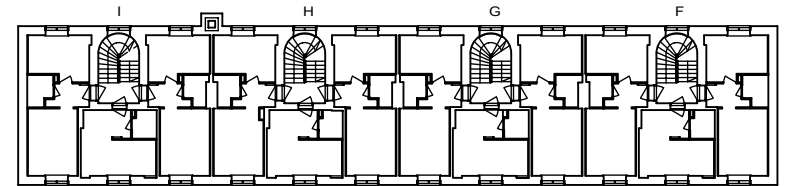

1H+KK 20,5 m²

G 58 3.krs

G 61 4.krs

H 67 3.krs

H 70 4.krs

I 79 4.krs

0 1 2 3 4 5m

Helsinki

Heka

MÄKELÄNKATU 45

00550 HELSINKI

1H+KK 20,5 m²

J 81e 3. krs

VARATIEIKKUNA

- LIESI LEVEYS 500 mm
- TILAVARAUS ASTIAPESU-KONEELLE LEVEYS 450 mm
- TILAVARAUS MIKRO-AALTOUUNILLE 450 mm
- TILAVARAUS PYYKINPESU-KONEELLE 450 mm