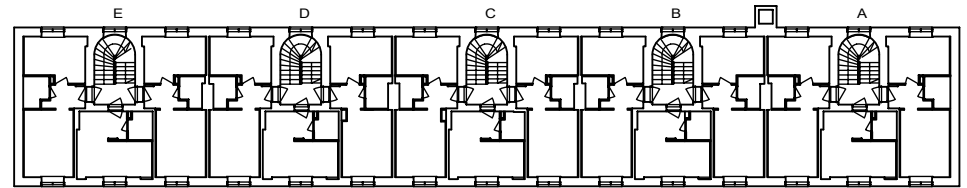

1H+KK 20,5 m²

G 58 3.krs

G 61 4.krs

H 67 3.krs

H 70 4.krs

I 79 4.krs

0 1 2 3 4 5m

Helsinki

Heka

MÄKELÄNKATU 45

00550 HELSINKI

1H+KK 20,5 m²

J 81e 3. krs

VARATIEIKKUNA

- LIESI LEVEYS 500 mm
- TILAVARAUS ASTIAPESU-KONEELLE LEVEYS 450 mm
- TILAVARAUS MIKRO-AALTOUUNILLE 450 mm
- TILAVARAUS PYYKINPESU-KONEELLE 450 mm