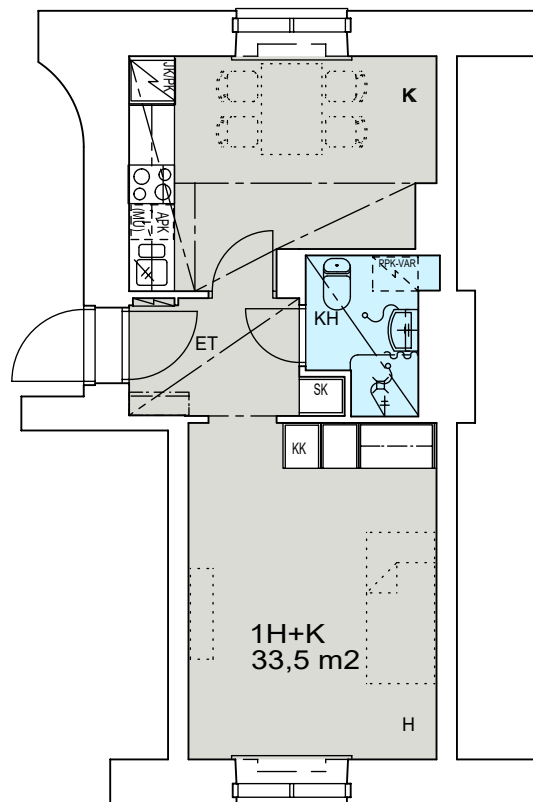

Helsinki

Heka

MÄKELÄNKATU 45

00550 HELSINKI

VARATIEIKKUNA

- LIESI LEVEYS 500 mm
- TILAVARAUS ASTIAPESU-KONEELLE LEVEYS 450 mm
- TILAVARAUS MIKRO-AALTOUUNILLE 450 mm
- TILAVARAUS PYYKINPESU-KONEELLE 450 mm