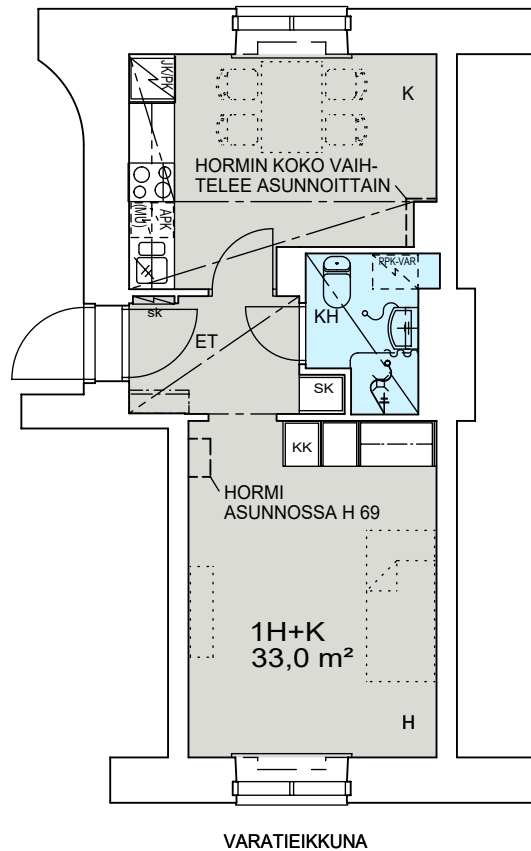

Helsinki

Heka

MÄKELÄNKATU 45

00550 HELSINKI

- LIESI LEVEYS 500 mm
- TILAVARAUS ASTIAPESUKONEELLE LEVEYS 450 mm
- TILAVARAUS MIKROAALTOUUNILLE 450 mm
- TILAVARAUS PYYKINPESUKONEELLE 450 mm