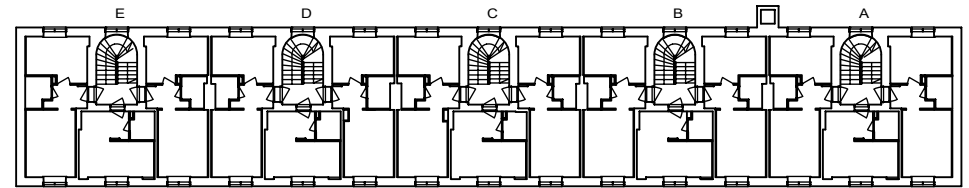

J 81a 2.krs

Helsinki

Heka

MÄKELÄNKATU 45

00550 HELSINKI

VARATIEIKKUNA

RANSKALAINEN
PARVEKE

- LIESI LEVEYS 500 mm
- TILAVARAUS ASTIAPESU-
KONEELLE LEVEYS 450 mm
- TILAVARAUS MIKRO-
AALTOUUNILLE 450 mm
- TILAVARAUS PYYKINPESU-
KONEELLE 450 mm