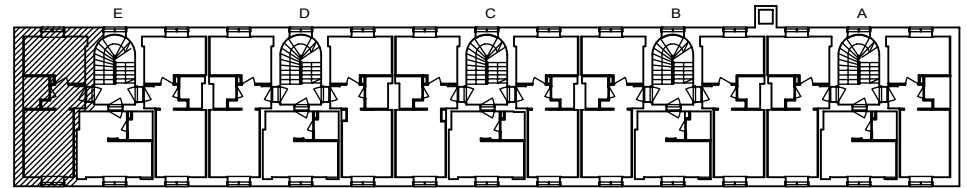

L 93 2.krs

Helsinki

Heka

MÄKELÄNKATU 45

00550 HELSINKI

VARATIEIKKUNA

- LIESI LEVEYS 500 mm
- TILAVARAUS ASTIAPESUKONEELLE LEVEYS 450 mm
- TILAVARAUS MIKROAALTOUUNILLE 450 mm
- TILAVARAUS PYYKINPESUKONEELLE 450 mm