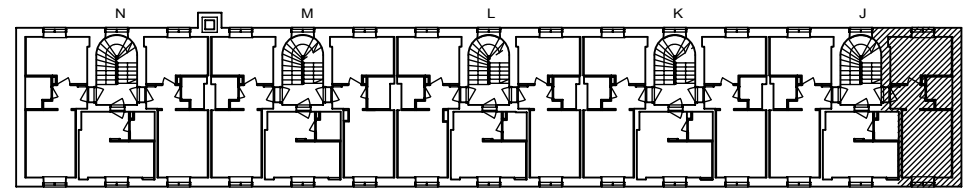

Heka

MÄKELÄNKATU 45

00550 HELSINKI

VARATIEIKKUNA

- LIESI LEVEYS 500 mm
- TILAVARAUS ASTIAPESU-KONEELLE LEVEYS 450 mm
- TILAVARAUS MIKRO-AALTOUUNILLE 450 mm
- TILAVARAUS PYYKINPESU-KONEELLE 450 mm

1H+K 34,0 m²