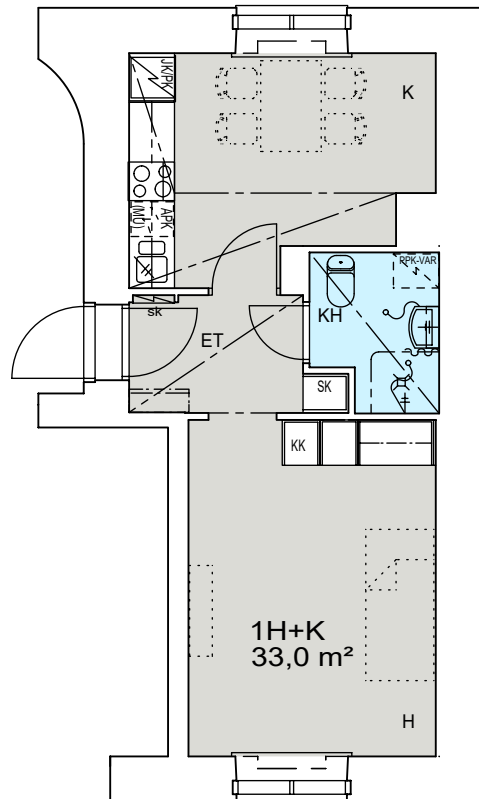

Helsinki

Heka

MÄKELÄNKATU 45

00550 HELSINKI

VARATIEIKKUNA

- LIESI LEVEYS 500 mm
- TILAVARAUS ASTIAPESU-KONEELLE LEVEYS 450 mm
- TILAVARAUS MIKRO-AALTOUUNILLE 450 mm
- TILAVARAUS PYYKINPESU-KONEELLE 450 mm