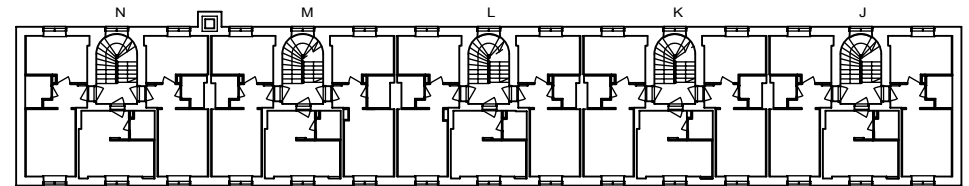

H 69 4.krs

Helsinki

Heka

MÄKELÄNKATU 45

00550 HELSINKI

VARATIEIKKUNA

- LIESI LEVEYS 500 mm
- TILAVARAUS ASTIAPESU-KONEELLE LEVEYS 450 mm
- TILAVARAUS MIKRO-AALTOUUNILLE 450 mm
- TILAVARAUS PYYKINPESU-KONEELLE 450 mm