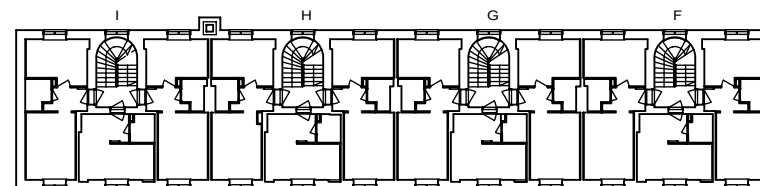

Heka

MÄKELÄNKATU 45

00550 HELSINKI

VARATIEIKKUNA

- LIESI LEVEYS 500 mm
- TILAVARAUS ASTIAPESU-KONEELLE LEVEYS 450 mm
- TILAVARAUS MIKRO-AALTOUUNILLE 450 mm
- TILAVARAUS PYYKINPESU-KONEELLE 450 mm

1H+K 33,5 m²