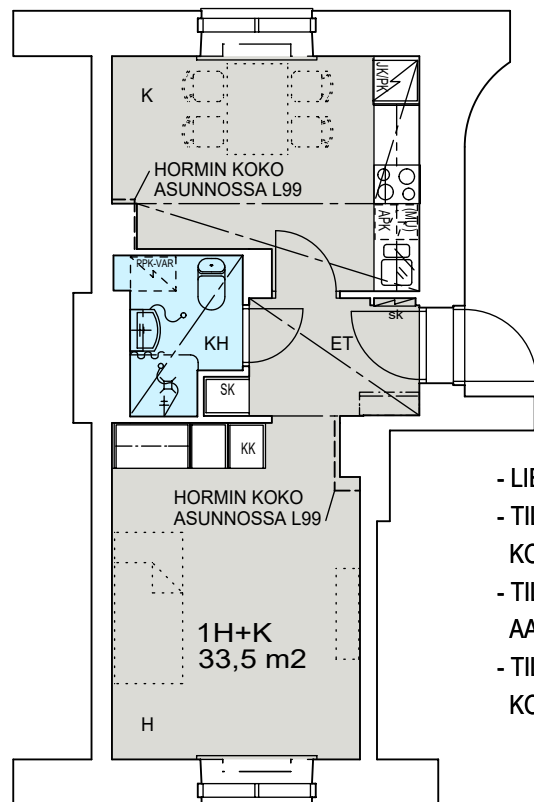

Helsinki

Heka

MÄKELÄNKATU 45

00550 HELSINKI

VARATIEIKKUNA

- LIESI LEVEYS 500 mm
- TILAVARAUS ASTIAPESU-
  KONEELLE LEVEYS 450 mm
- TILAVARAUS MIKRO-
  AALTOUNILLE 450 mm
- TILAVARAUS PYYKINPESU-
  KONEELLE 450 mm