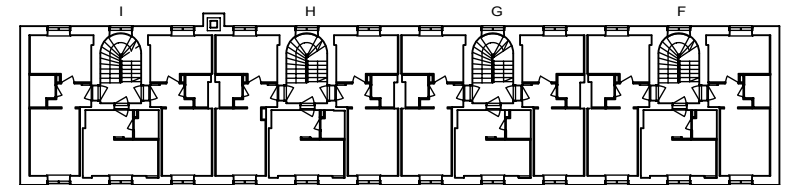

1H+K 33,5 m²

H 63 2.krs
H 66 3.krs

Helsinki

Heka

MÄKELÄNKATU 45

00550 HELSINKI

VARATIEIKKUNA

- LIESI LEVEYS 500 mm
- TILAVARAUS ASTIAPESU-
KONEELLE LEVEYS 450 mm
- TILAVARAUS MIKRO-
AALTOUUNILLE 450 mm
- TILAVARAUS PYYKINPESU-
KONEELLE 450 mm