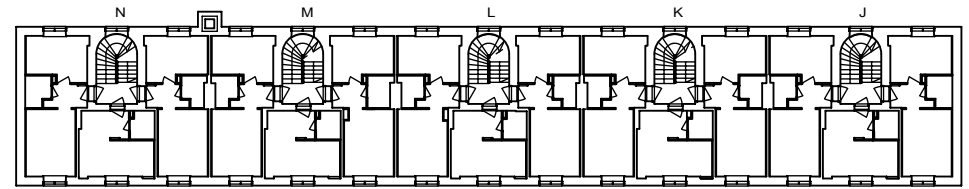

1H+K 33,0 m²

A 8 4.krs

Helsinki

Heka

MÄKELÄNKATU 45

00550 HELSINKI

VARATIEIKKUNA

- LIESI LEVEYS 500 mm
- TILAVARAUS ASTIAPESUKONEELLE LEVEYS 450 mm
- TILAVARAUS MIKROAALTOUUNILLE 450 mm
- TILAVARAUS PYYKINPESUKONEELLE 450 mm