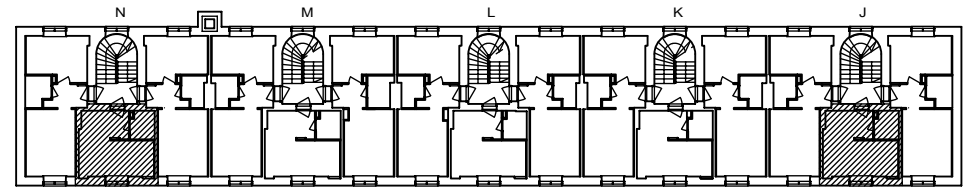

Helsinki

Heka

MÄKELÄNKATU 45

00550 HELSINKI

VARATIEIKKUNA

- LIESI LEVEYS 500 mm
- TILAVARAUS ASTIAPESU-KONEELLE LEVEYS 450 mm
- TILAVARAUS MIKRO-AALTOUUNILLE 450 mm
- TILAVARAUS PYYKINPESU-KONEELLE 450 mm

1H+KK 21,0 m²

A 2 2.krs

B 10 2.krs

D 28 2.krs

E 37 2.krs

J 81b 2.krs

N 110 2.krs