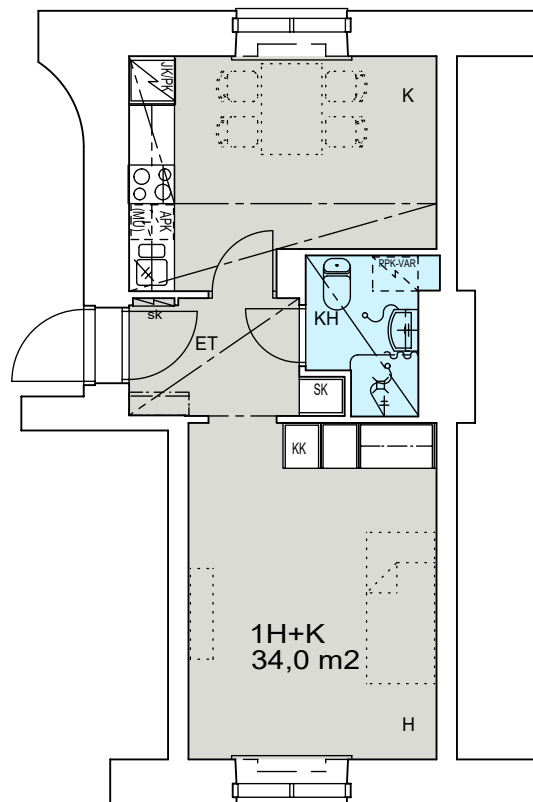

1H+K 34,0 m²

A 1 1.krs

J 81g 4.krs

Helsinki

Heka

MÄKELÄNKATU 45

00550 HELSINKI

VARATIEIKKUNA