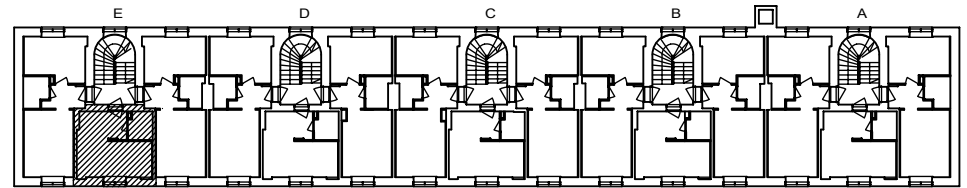

D 34 4.krs

Helsinki

Heka

MÄKELÄNKATU 45

00550 HELSINKI

VARATIEIKKUNA

- LIESI LEVEYS 500 mm
- TILAVARAUS ASTIAPESU-KONEELLE LEVEYS 450 mm
- TILAVARAUS MIKRO-AALTOUUNILLE 450 mm
- TILAVARAUS PYYKINPESU-KONEELLE 450 mm