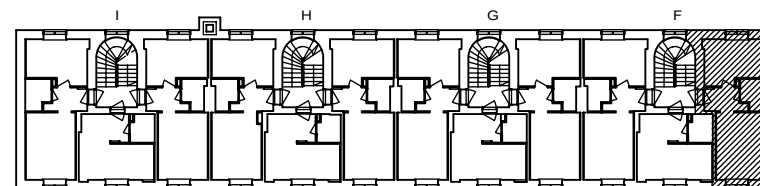

Heka

MÄKELÄNKATU 45

00550 HELSINKI

VARATIEIKKUNA

- LIESI LEVEYS 500 mm
- TILAVARAUS ASTIAPESU-
KONEELLE LEVEYS 450 mm
- TILAVARAUS MIKRO-
AALTOUUNILLE 450 mm
- TILAVARAUS PYYKINPESU-
KONEELLE 450 mm

1H+K 33,5 m²