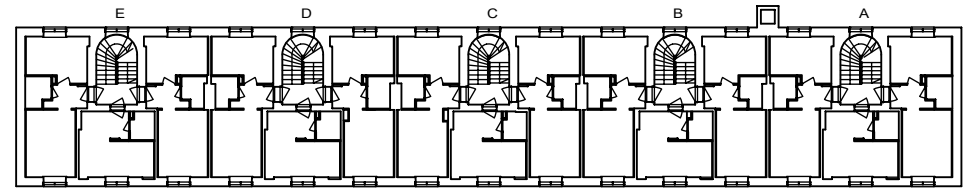

1H+K 33,5 m²

H 63 2.krs
H 66 3.krs

Helsinki

Heka

MÄKELÄNKATU 45

00550 HELSINKI

VARATIEIKKUNA

- LIESI LEVEYS 500 mm
- TILAVARAUS ASTIAPESU-
KONEELLE LEVEYS 450 mm
- TILAVARAUS MIKRO-
AALTOUUNILLE 450 mm
- TILAVARAUS PYYKINPESU-
KONEELLE 450 mm