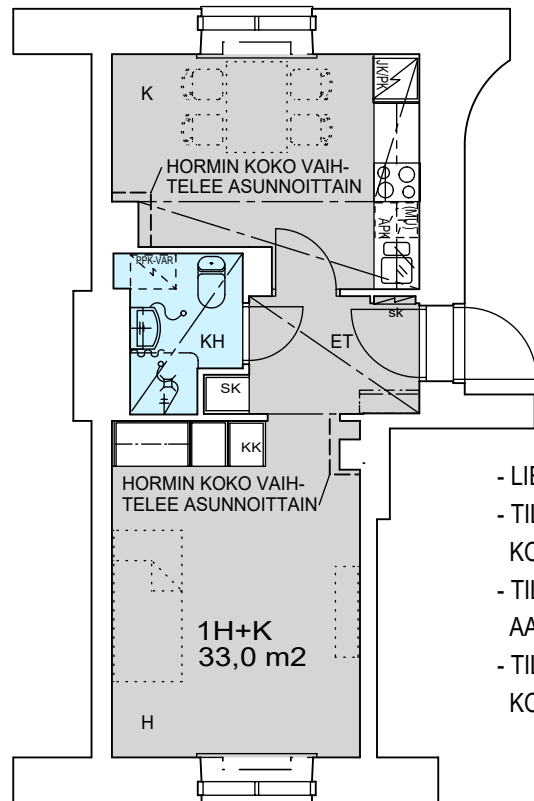

1H+K 33,0 m²

A 8 4.krs

Helsinki

Heka

MÄKELÄNKATU 45

00550 HELSINKI

VARATIEIKKUNA

- LIESI LEVEYS 500 mm
- TILAVARAUS ASTIAPESUKONEELLE LEVEYS 450 mm
- TILAVARAUS MIKROAALTOUUNILLE 450 mm
- TILAVARAUS PYYKINPESUKONEELLE 450 mm