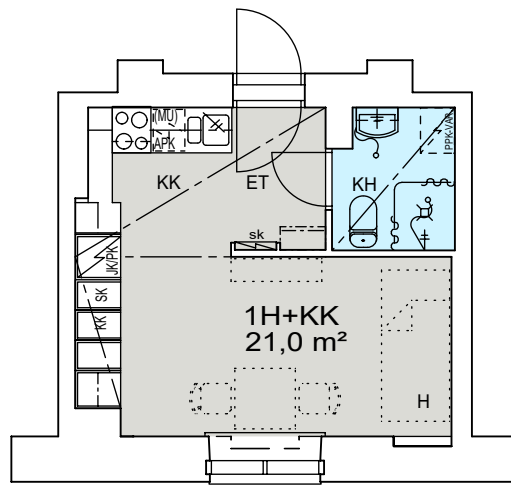

Helsinki

Heka

MÄKELÄNKATU 45

00550 HELSINKI

VARATIEIKKUNA

- LIESI LEVEYS 500 mm
- TILAVARAUS ASTIAPESU-KONEELLE LEVEYS 450 mm
- TILAVARAUS MIKRO-AALTOUUNILLE 450 mm
- TILAVARAUS PYYKINPESU-KONEELLE 450 mm

1H+KK 21,0 m²

E 43 4.krs

F 49 3.krs