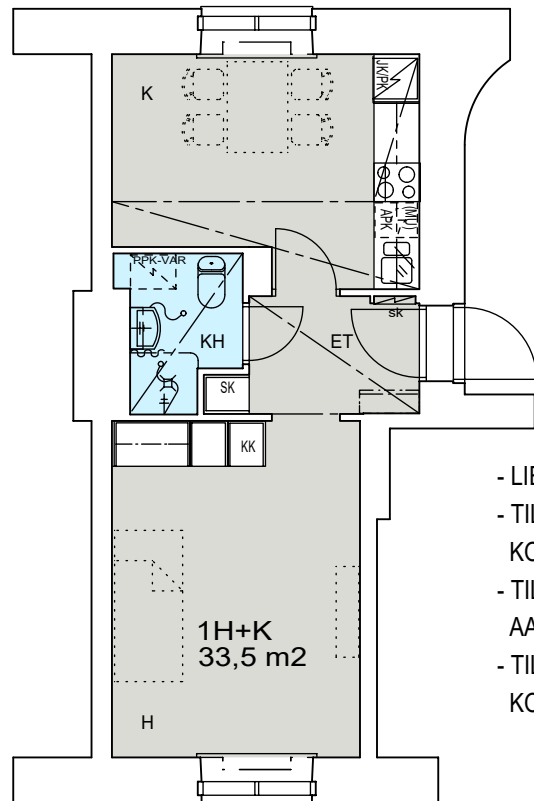

1H+K 34,0 m²

K 88 4.krs

L 94 3.krs

N 115 4.krs

Helsinki

Heka

MÄKELÄNKATU 45

00550 HELSINKI