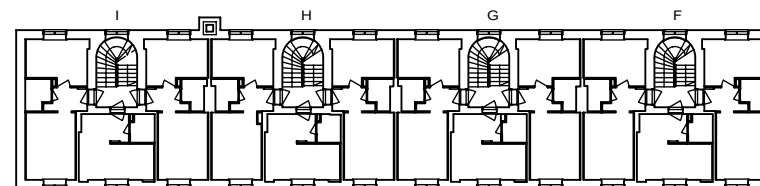

- LIESI LEVEYS 500 mm
- TILAVARAUS ASTIAPESU-KONEELLE LEVEYS 450 mm
- TILAVARAUS MIKRO-AALTOUUNILLE 450 mm
- TILAVARAUS PYYKINPESU-KONEELLE 450 mm

1H+K 34,0 m²

E 36 2. krs

L 91 2. krs

N 109 2. krs

Helsinki