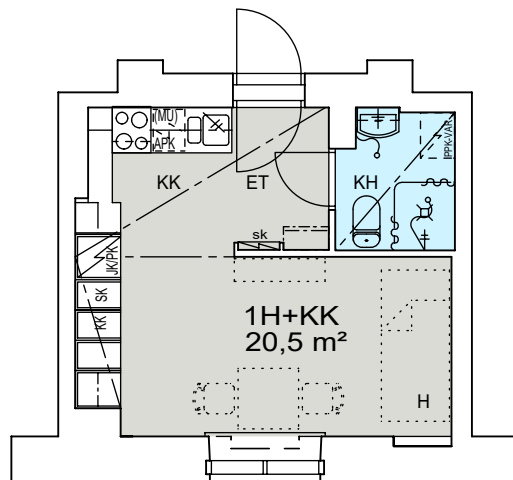

Helsinki

Heka

MÄKELÄNKATU 45

00550 HELSINKI

VARATIEIKKUNA

- LIESI LEVEYS 500 mm
- TILAVARAUS ASTIAPESU-KONEELLE LEVEYS 450 mm
- TILAVARAUS MIKRO-AALTOUUNILLE 450 mm
- TILAVARAUS PYYKINPESU-KONEELLE 450 mm

1H+KK 20,5 m²