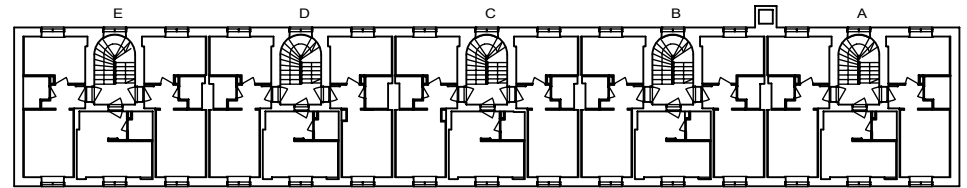

Helsinki

Heka

MÄKELÄNKATU 45

00550 HELSINKI

VARATIEIKKUNA

- LIESI LEVEYS 500 mm
- TILAVARAUS ASTIAPESU-KONEELLE LEVEYS 450 mm
- TILAVARAUS MIKRO-AALTOUUNILLE 450 mm
- TILAVARAUS PYYKINPESU-KONEELLE 450 mm

1H+KK 20,5 m²

K 86 3.krs

K 89 4.krs

M 107 4.krs