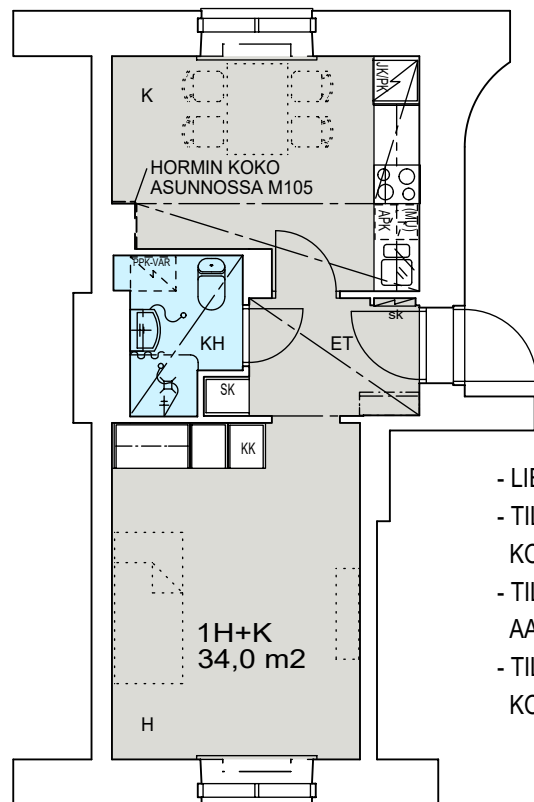

I74 2. krs

N111 2. krs

Helsinki

Heka

MÄKELÄNKATU 45

00550 HELSINKI

VARATIEIKKUNA

- LIESI LEVEYS 500 mm
- TILAVARAUS ASTIAPESU-KONEELLE LEVEYS 450 mm
- TILAVARAUS MIKRO-AALTOUUNILLE 450 mm
- TILAVARAUS PYYKINPESU-KONEELLE 450 mm