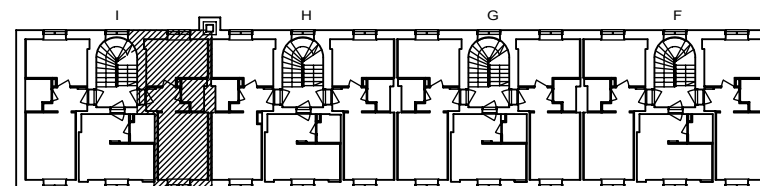

B 9 2. krs

Helsinki

Heka

MÄKELÄNKATU 45

00550 HELSINKI

- LIESI LEVEYS 500 mm
- TILAVARAUS ASTIAPESU-KONEELLE LEVEYS 450 mm
- TILAVARAUS MIKRO-AALTOUUNILLE 450 mm
- TILAVARAUS PYYKINPESU-KONEELLE 450 mm

1H+K 33,5 m²