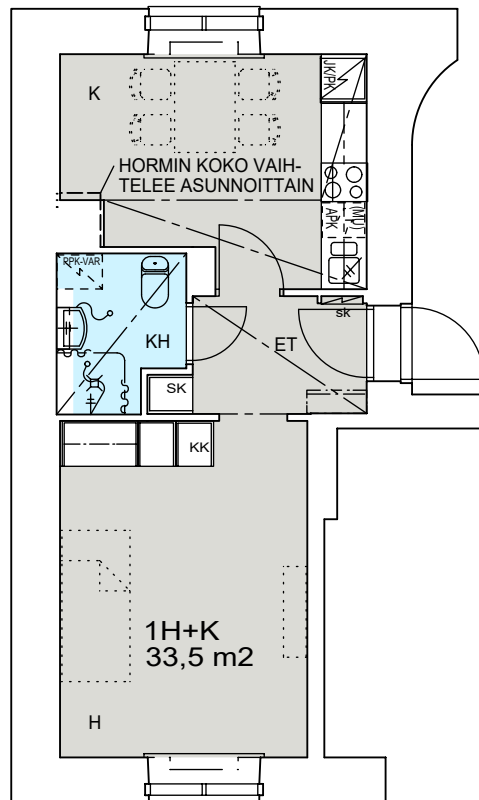

Helsinki

Heka

MÄKELÄNKATU 45

00550 HELSINKI

VARATIEIKKUNA

- LIESI LEVEYS 500 mm
- TILAVARAUS ASTIAPESUKONEELLE LEVEYS 450 mm
- TILAVARAUS MIKROAALTOUUNILLE 450 mm
- TILAVARAUS PYYKINPESUKONEELLE 450 mm