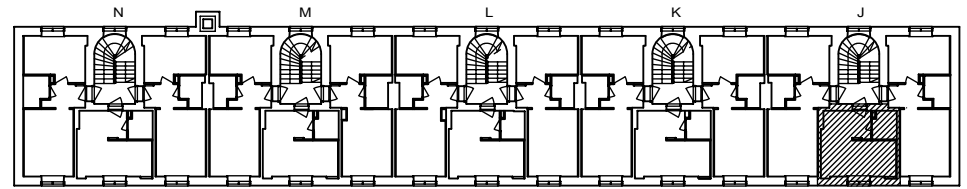

Helsinki

Heka

MÄKELÄNKATU 45

00550 HELSINKI

VARATIEIKKUNA

- LIESI LEVEYS 500 mm
- TILAVARAUS ASTIAPESU-
  KONEELLE LEVEYS 450 mm
- TILAVARAUS MIKRO-
  AALTOUUNILLE 450 mm
- TILAVARAUS PYYKINPESU-
  KONEELLE 450 mm

1H+KK 20,5 m²

J 81h 4. krs