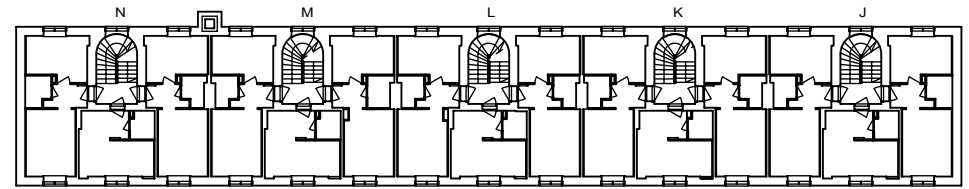

F 45 2.krs

F 48 3.krs

Helsinki

Heka

MÄKELÄNKATU 45

00550 HELSINKI

- LIESI LEVEYS 500 mm
- TILAVARAUS ASTIAPESU-
KONEELLE LEVEYS 450 mm
- TILAVARAUS MIKRO-
AALTOUUNILLE 450 mm
- TILAVARAUS PYYKINPESU-
KONEELLE 450 mm