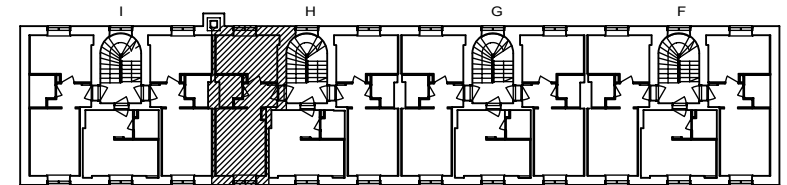

I74 2. krs

N111 2. krs

Helsinki

Heka

MÄKELÄNKATU 45

00550 HELSINKI

VARATIEIKKUNA

- LIESI LEVEYS 500 mm
- TILAVARAUS ASTIAPESU-KONEELLE LEVEYS 450 mm
- TILAVARAUS MIKRO-AALTOUUNILLE 450 mm
- TILAVARAUS PYYKINPESU-KONEELLE 450 mm