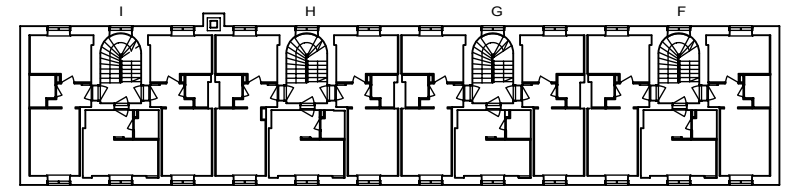

J 81a 2.krs

Helsinki

Heka

MÄKELÄNKATU 45

00550 HELSINKI

VARATIEIKKUNA

RANSKALAINEN
PARVEKE

- LIESI LEVEYS 500 mm
- TILAVARAUS ASTIAPESU-
KONEELLE LEVEYS 450 mm
- TILAVARAUS MIKRO-
AALTOUUNILLE 450 mm
- TILAVARAUS PYYKINPESU-
KONEELLE 450 mm