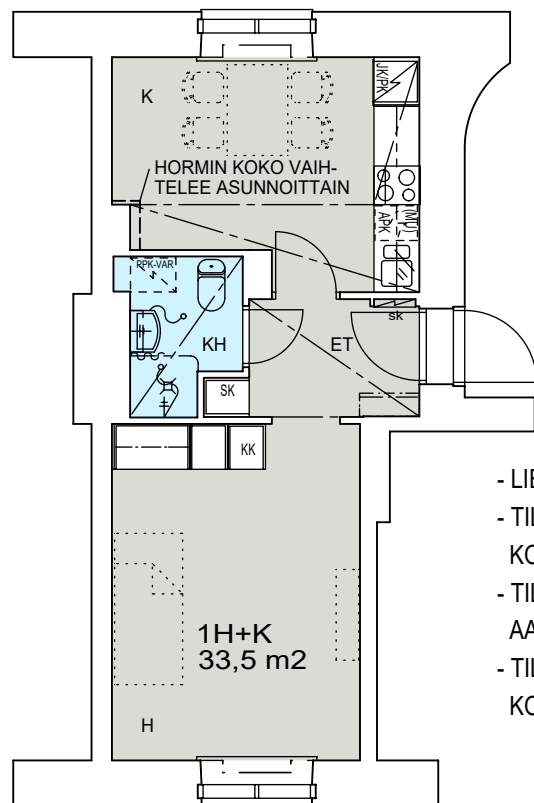

J 81c 2.krs

Helsinki

Heka

MÄKELÄNKATU 45

00550 HELSINKI

VARATIEIKKUNA

- LIESI LEVEYS 500 mm
- TILAVARAUS ASTIAPESU-KONEELLE LEVEYS 450 mm
- TILAVARAUS MIKRO-AALTOUUNILLE 450 mm
- TILAVARAUS PYYKINPESU-KONEELLE 450 mm