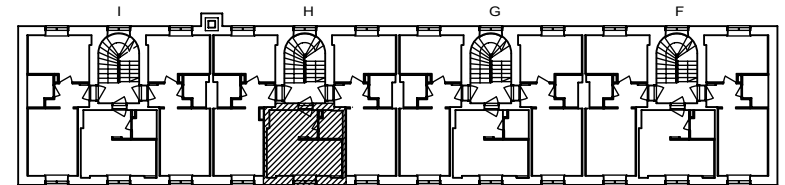

Helsinki

Heka

MÄKELÄNKATU 45

00550 HELSINKI

VARATIEIKKUNA

- LIESI LEVEYS 500 mm
- TILAVARAUS ASTIAPESU-KONEELLE LEVEYS 450 mm
- TILAVARAUS MIKRO-AALTOUUNILLE 450 mm
- TILAVARAUS PYYKINPESU-KONEELLE 450 mm

1H+KK 21,0 m²

H 64 2. krs