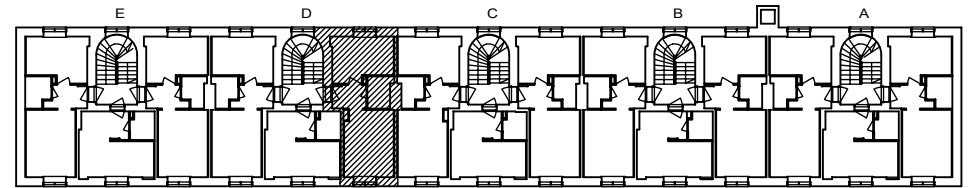

1H+K 33,5 m²

D 30 3.krs

M 103 3.krs