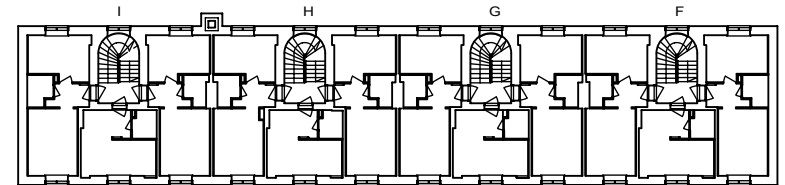

Helsinki

Heka

MÄKELÄNKATU 45

00550 HELSINKI

VARATIEIKKUNA

- LIESI LEVEYS 500 mm
- TILAVARAUS ASTIAPESU-KONEELLE LEVEYS 450 mm
- TILAVARAUS MIKRO-AALTOUUNILLE 450 mm
- TILAVARAUS PYYKINPESU-KONEELLE 450 mm

1H+KK 20,5 m²