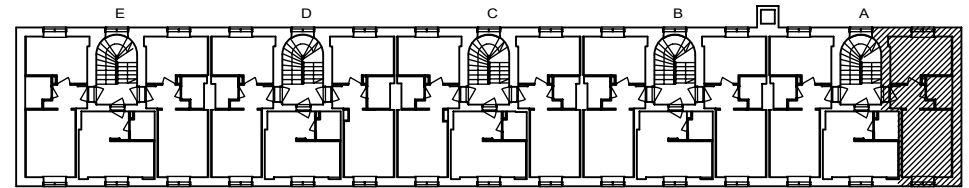

1H+K 33,5 m²

A 4 3.krs