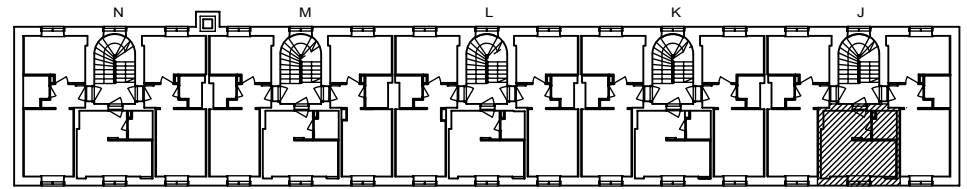

1H+KK 20,5 m²

G 58 3.krs

G 61 4.krs

H 67 3.krs

H 70 4.krs

I 79 4.krs

0 1 2 3 4 5m

Helsinki

Heka

MÄKELÄNKATU 45

00550 HELSINKI

1H+KK 20,5 m²

J 81e 3. krs

VARATIEIKKUNA

- LIESI LEVEYS 500 mm
- TILAVARAUS ASTIAPESU-KONEELLE LEVEYS 450 mm
- TILAVARAUS MIKRO-AALTOUUNILLE 450 mm
- TILAVARAUS PYYKINPESU-KONEELLE 450 mm