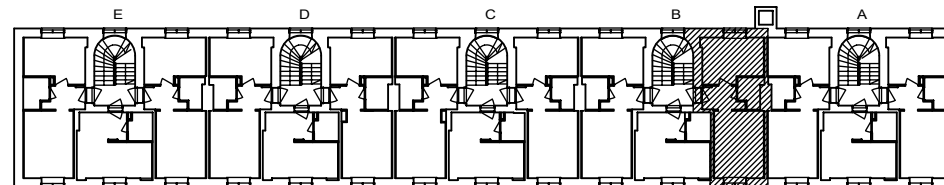

Heka

MÄKELÄNKATU 45

00550 HELSINKI

VARATIEIKKUNA

- LIESI LEVEYS 500 mm
- TILAVARAUS ASTIAPESU-KONEELLE LEVEYS 450 mm
- TILAVARAUS MIKRO-AALTOUUNILLE 450 mm
- TILAVARAUS PYYKINPESU-KONEELLE 450 mm

1H+K 33,5 m²