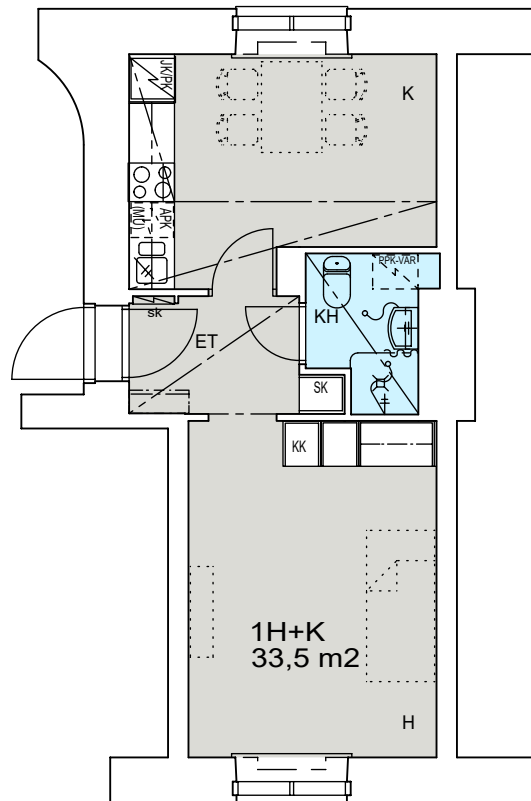

Helsinki

Heka

MÄKELÄNKATU 45

00550 HELSINKI

VARATIEIKKUNA

- LIESI LEVEYS 500 mm
- TILAVARAUS ASTIAPESU-KONEELLE LEVEYS 450 mm
- TILAVARAUS MIKRO-AALTOUUNILLE 450 mm
- TILAVARAUS PYYKINPESU-KONEELLE 450 mm