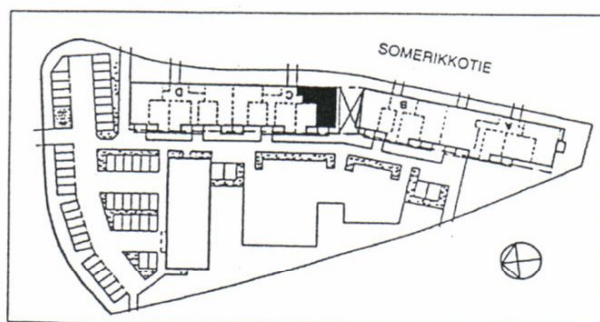

Jakomäen Kiinteistöt Oy Louhikkotie 2

Porras C 2 H + KK / 44.5 m² 1 : 100

Asunto No. C 36 1. krs.

Jakomäen Kiinteistöt Oy Louhikkotie 2

Porras C 3 H + K / 75.5 m² 1 : 100

- Asunnot No. C 39 2. krs.
- No. C 44 3. krs.
- No. C 49 4. krs.