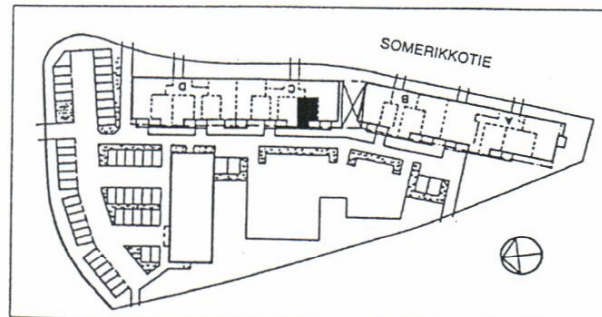

Jakomäen Kiinteistöt Oy Louhikkotie 2
Porras C 2 H + KK / 44.5 m² 1 : 100

Asunto No. C 40 2. krs.