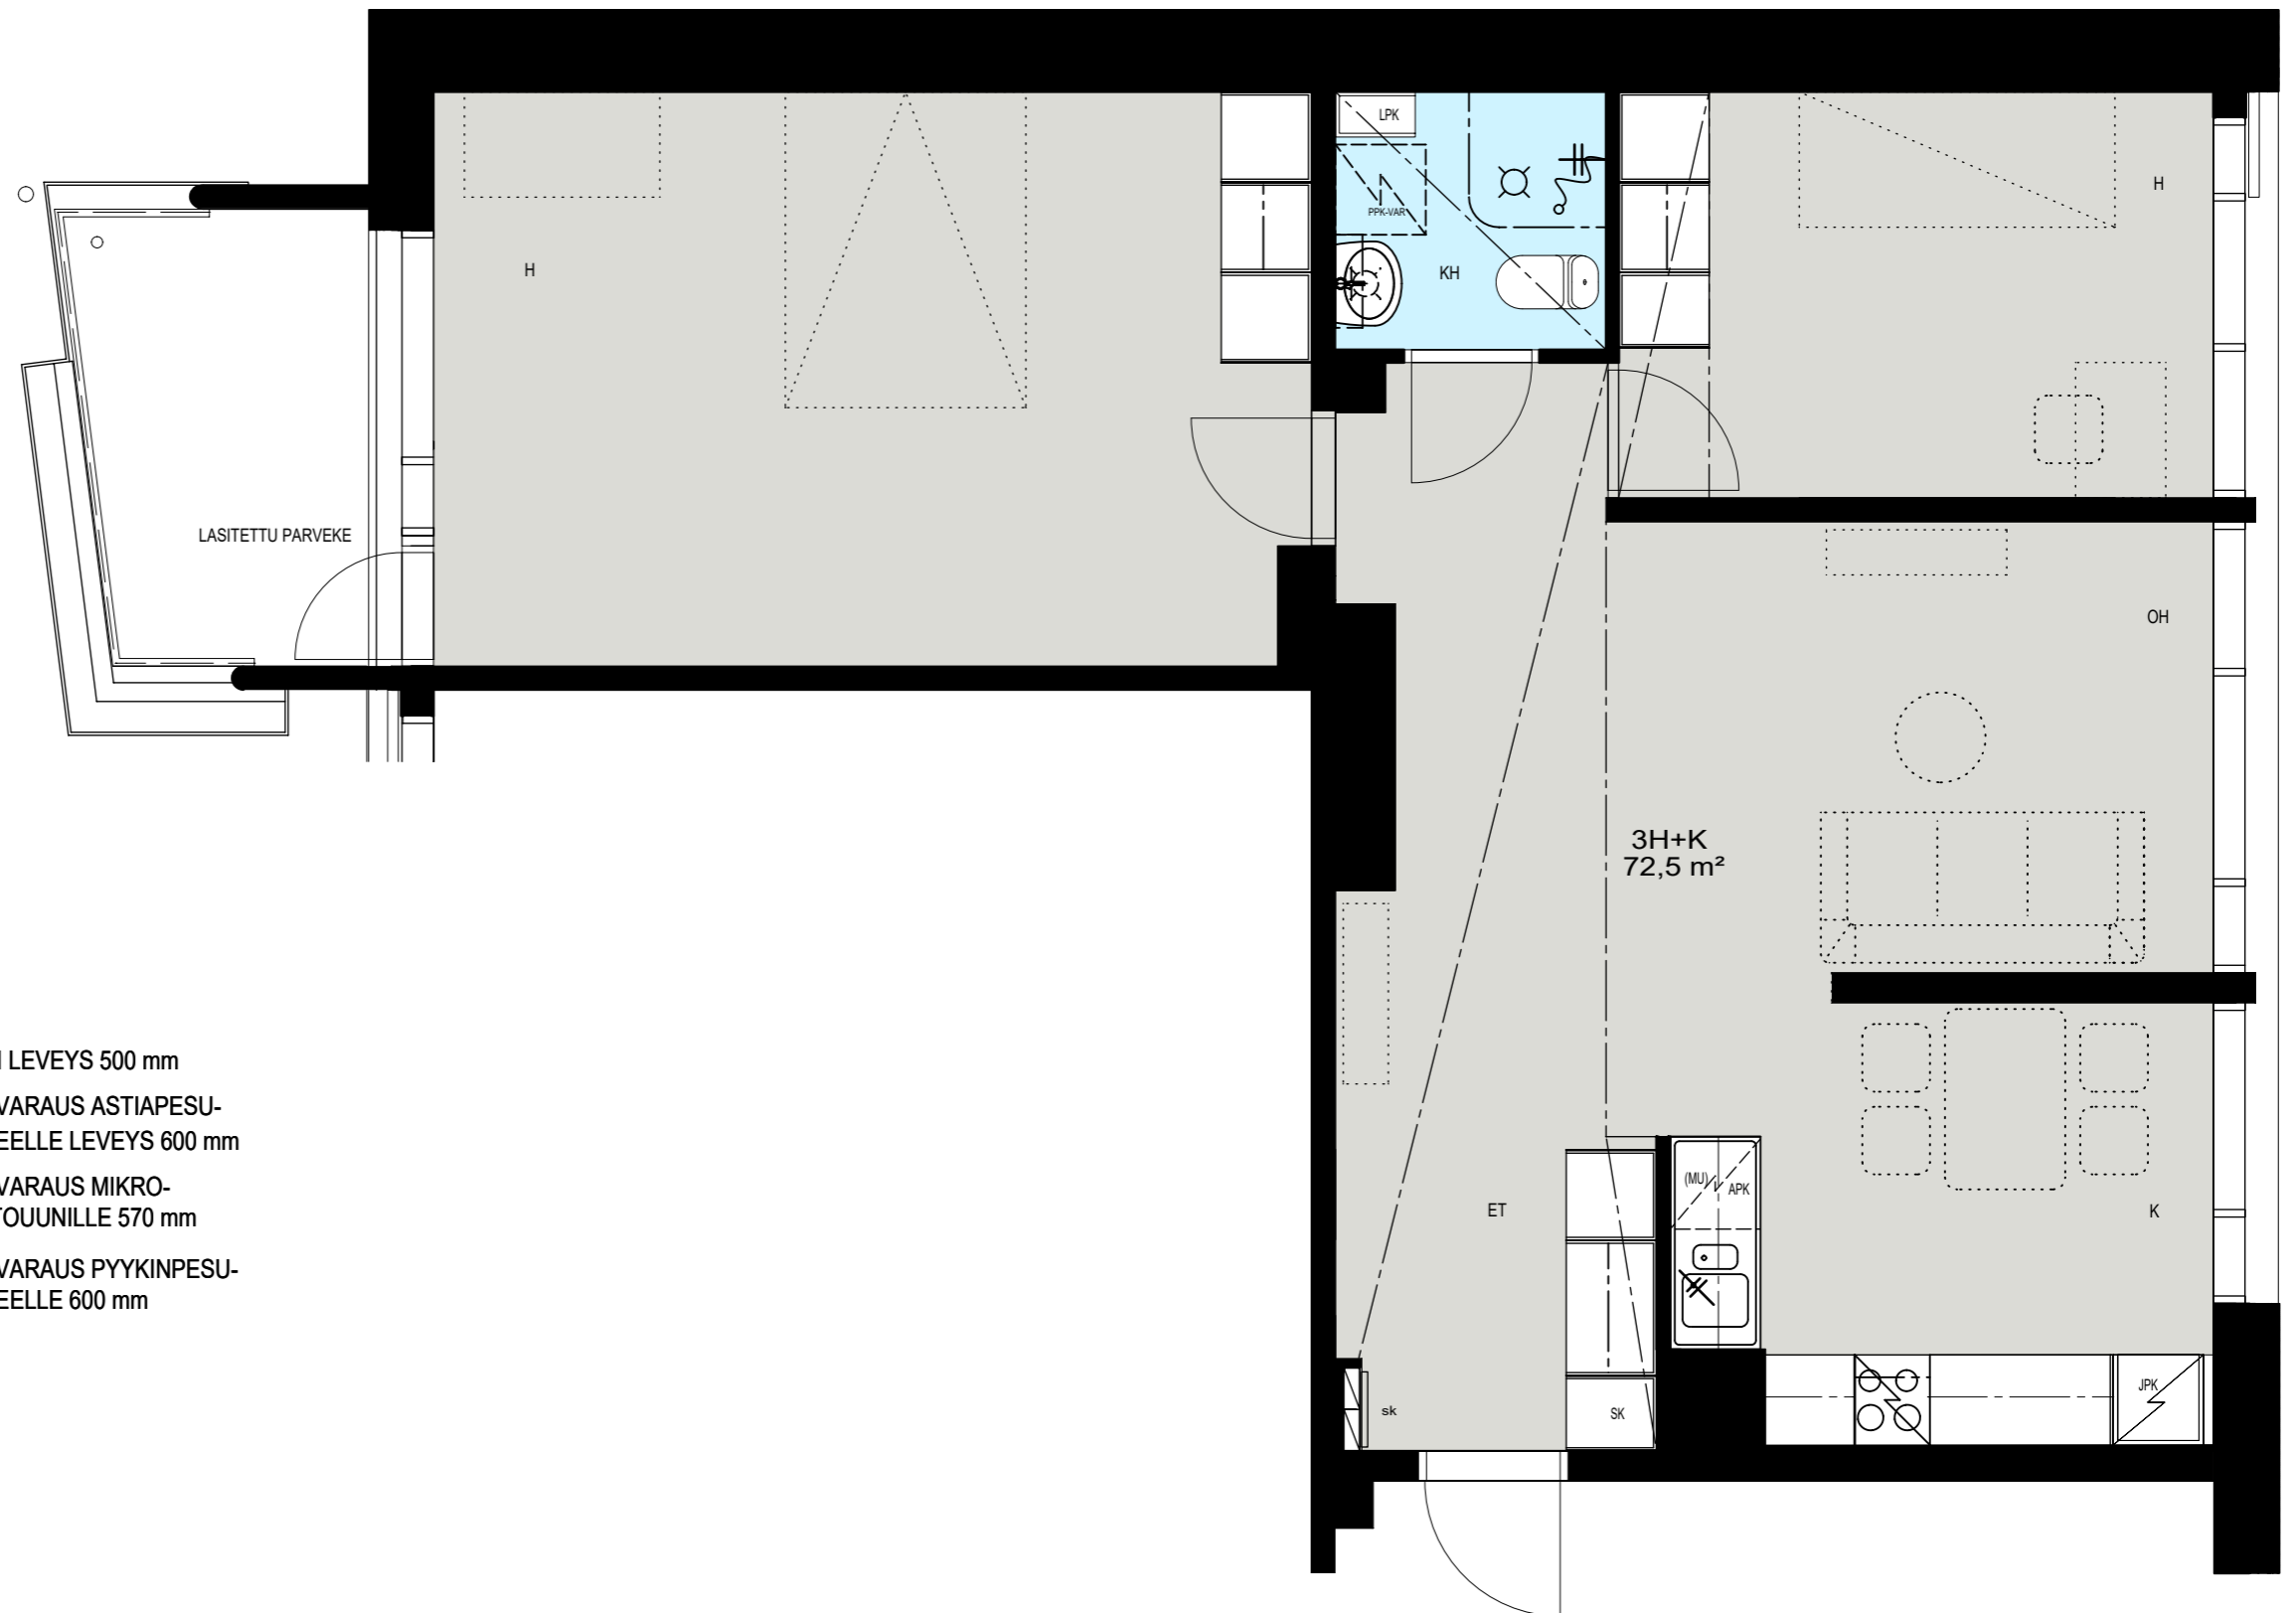

Helsinki

Heka

MÄENLASKIJANTIE 4

00800 HELSINKI

3H+K 72,5 m²

A 27 7. kerros

- LIESI LEVEYS 500 mm
- TILAVARAUS ASTIAPESU-KONEELLE LEVEYS 600 mm
- TILAVARAUS MIKRO-AALTOUUNILLE 570 mm
- TILAVARAUS PYYKINPESU-KONEELLE 600 mm