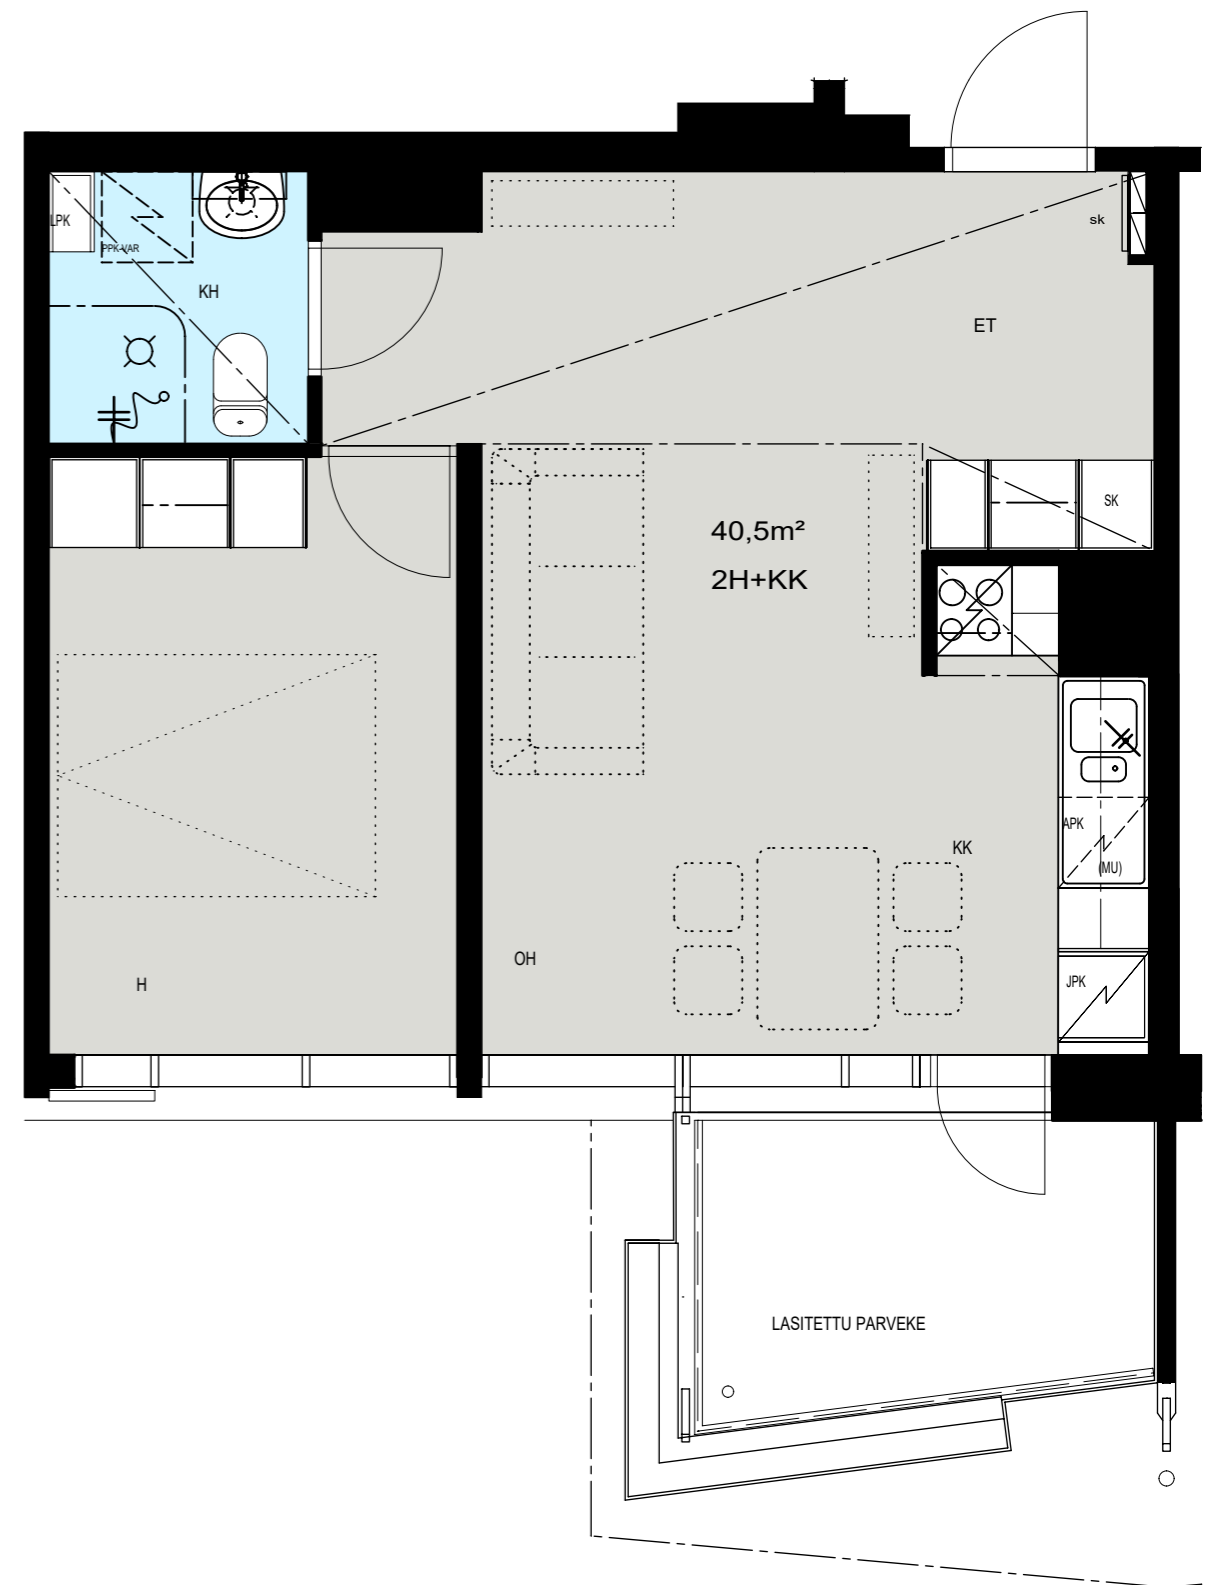

Helsinki

Heka

MÄENLASKIJANTIE 4

00800 HELSINKI

2H+KK 40,5 m²

D 120 8. kerros

- LIESI LEVEYS 500 mm
- TILAVARAUS ASTIAPESU-
KONEELLE LEVEYS 600 mm
- TILAVARAUS MIKRO-
AALTOUNILLE 570 mm
- TILAVARAUS PYYKINPESU-
KONEELLE 600 mm