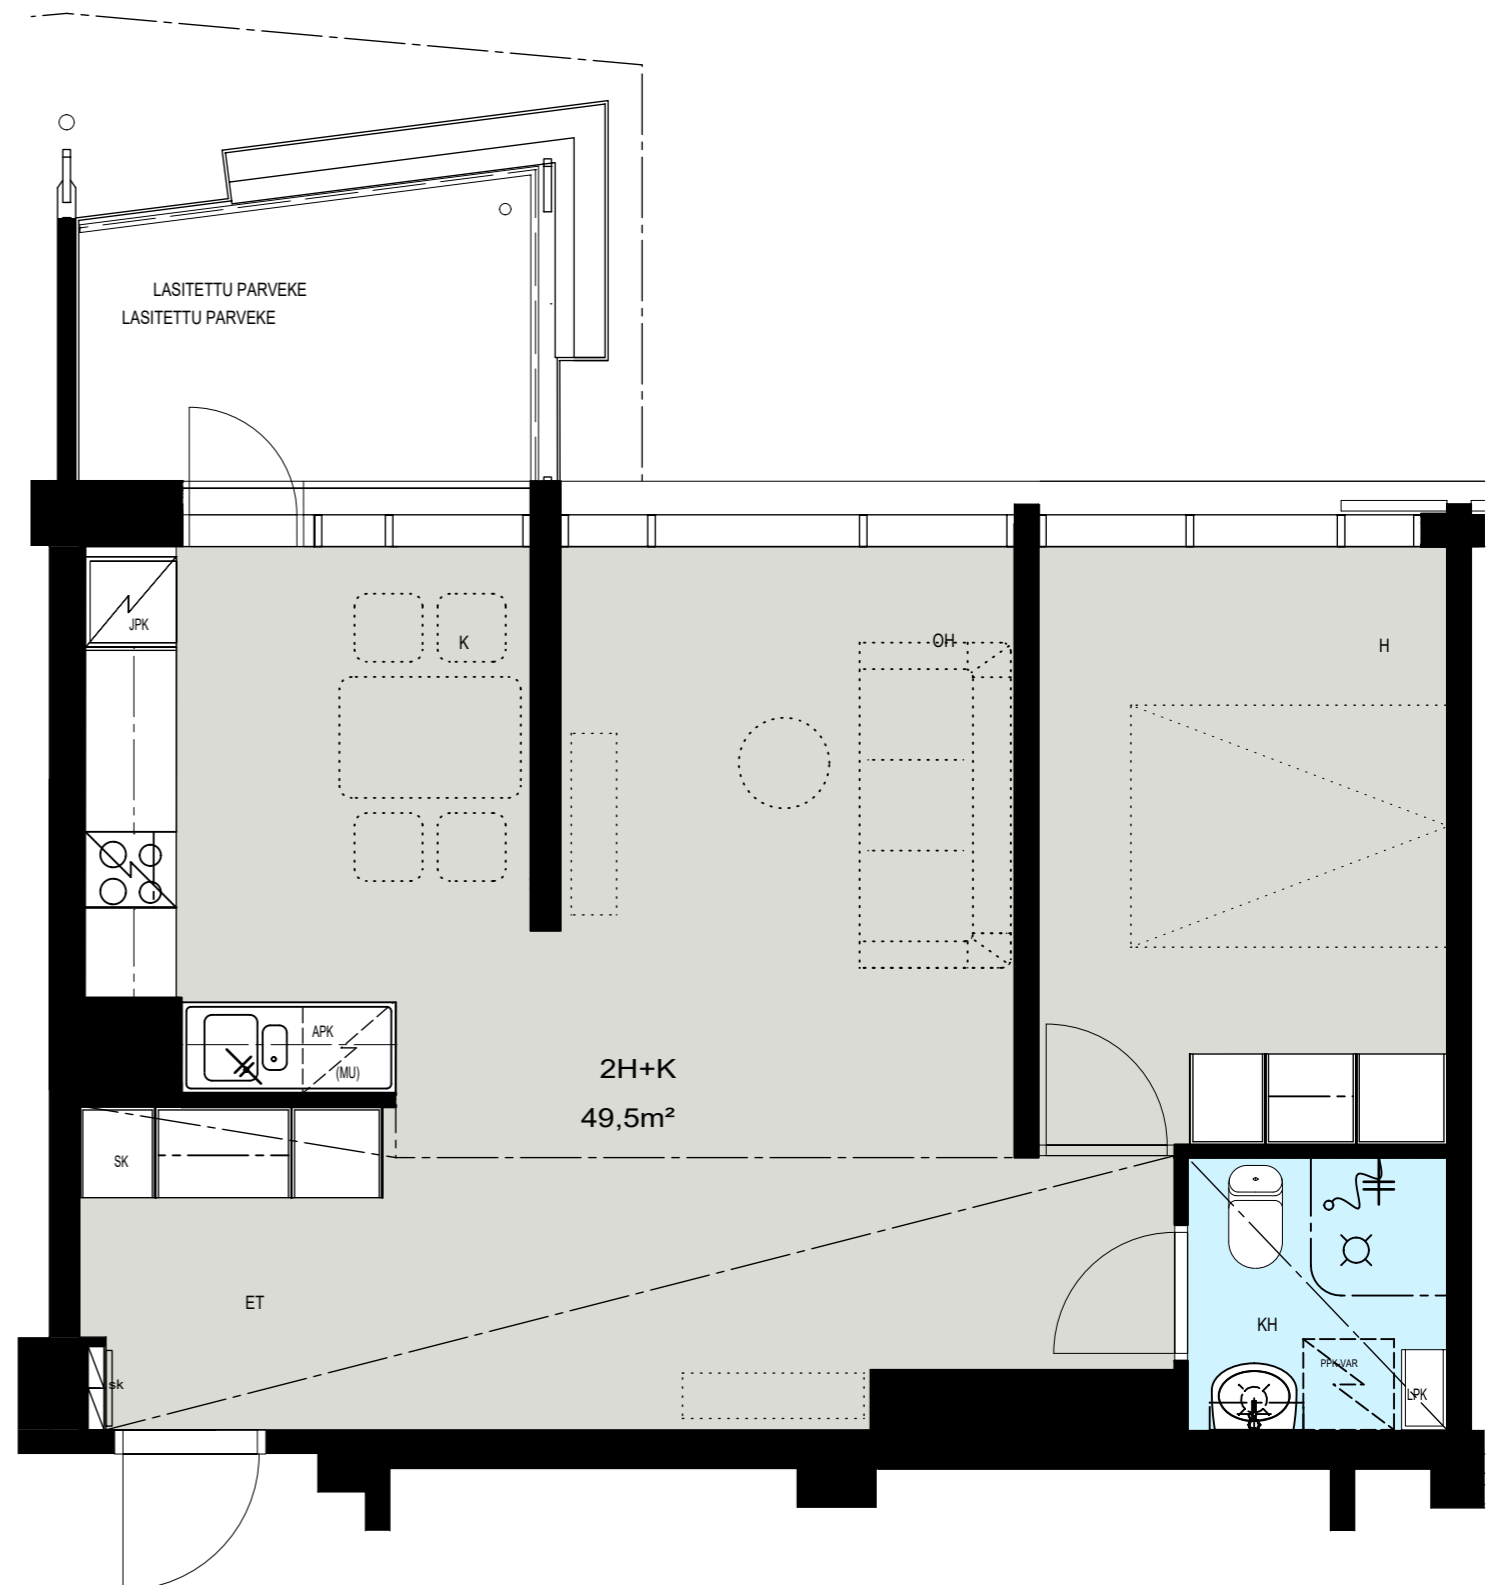

Helsinki

Heka

MÄENLASKIJANTIE 4

00800 HELSINKI

2H+K 49,5 m²

C 90 8. kerros

- LIESI LEVEYS 500 mm
- TILAVARAUS ASTIAPESU-
KONEELLE LEVEYS 600 mm
- TILAVARAUS MIKRO-
AALTOUNILLE 570 mm
- TILAVARAUS PYYKINPESU-
KONEELLE 600 mm