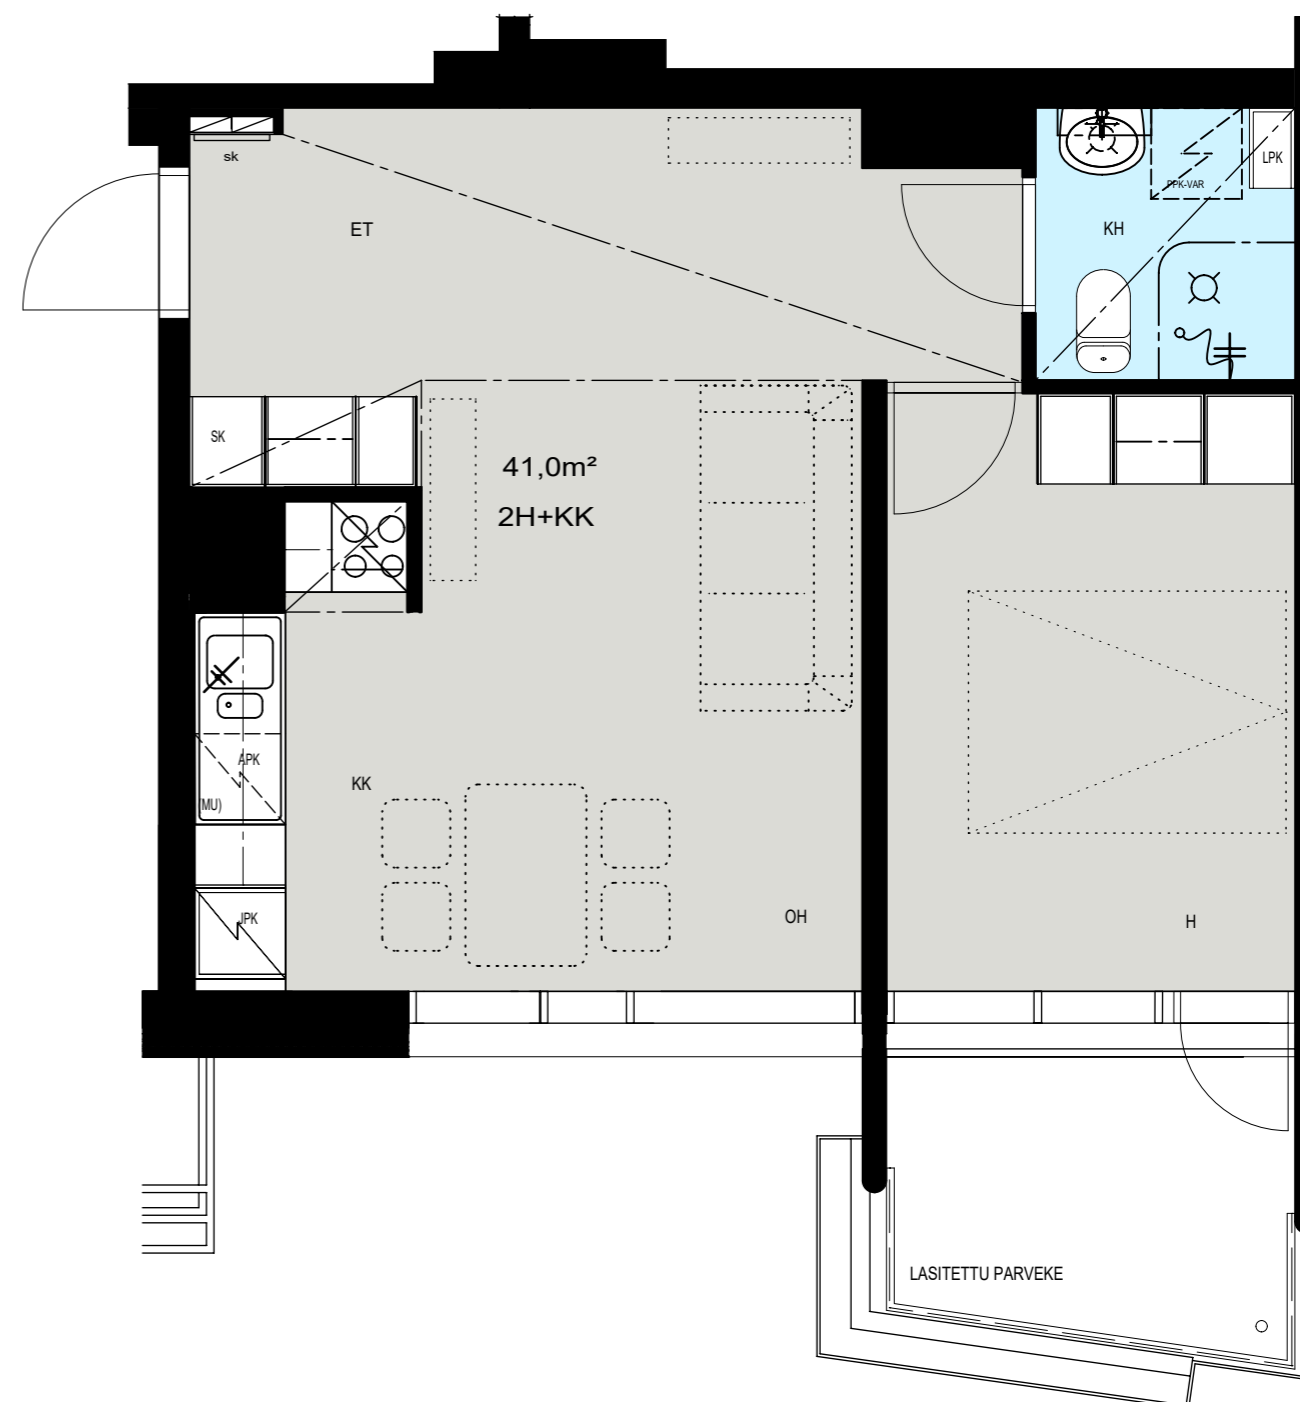

Helsinki

Heka

MÄENLASKIJANTIE 4

00800 HELSINKI

2H+KK 41,0 m²

E 134 4. kerros

- LIESI LEVEYS 500 mm
- TILAVARAUS ASTIAPESU-
KONEELLE LEVEYS 600 mm
- TILAVARAUS MIKRO-
AALTOUNILLE 570 mm
- TILAVARAUS PYYKINPESU-
KONEELLE 600 mm