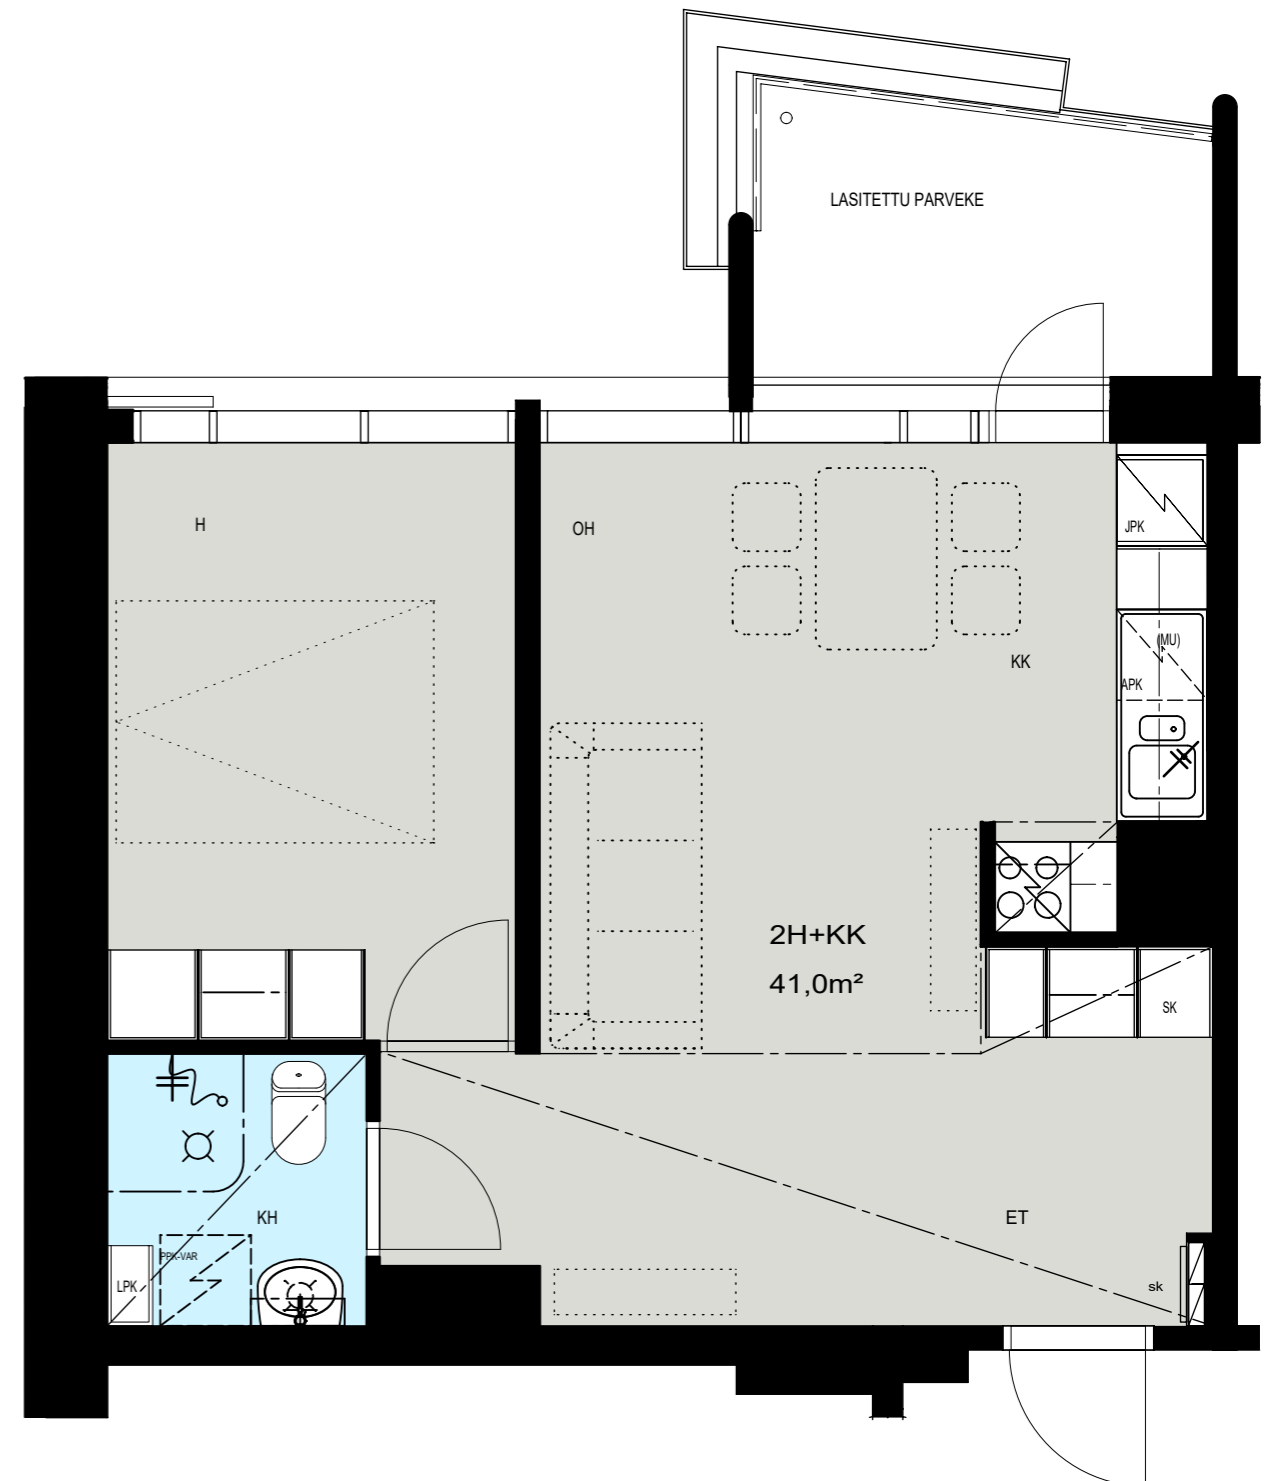

Helsinki

Heka

MÄENLASKIJANTIE 4

00800 HELSINKI

2H+KK 41,0 m²

E 125 2. kerros

- LIESI LEVEYS 500 mm
- TILAVARAUS ASTIAPESU-
KONEELLE LEVEYS 600 mm
- TILAVARAUS MIKRO-
AALTOUNILLE 570 mm
- TILAVARAUS PYYKINPESU-
KONEELLE 600 mm