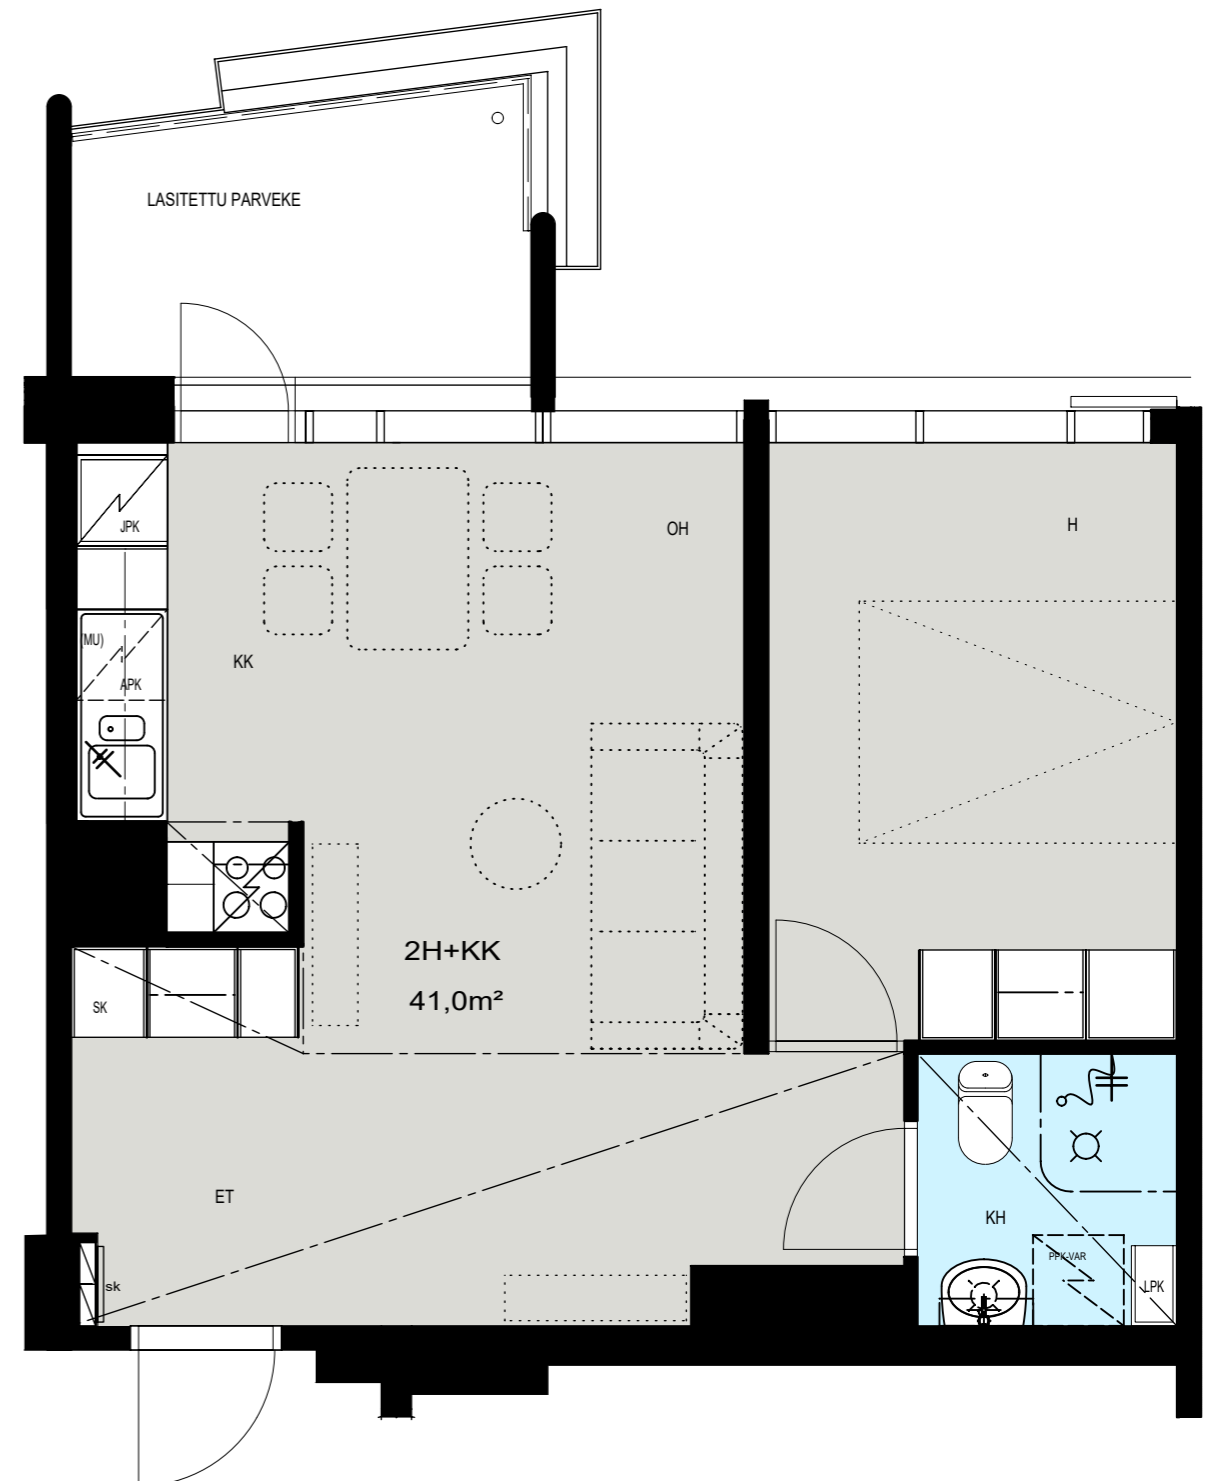

Helsinki

Heka

MÄENLASKIJANTIE 4

00800 HELSINKI

2H+KK 41,0 m²

E 126 2. kerros

- LIESI LEVEYS 500 mm
- TILAVARAUS ASTIAPESU-
KONEELLE LEVEYS 600 mm
- TILAVARAUS MIKRO-
AALTOUNILLE 570 mm
- TILAVARAUS PYYKINPESU-
KONEELLE 600 mm