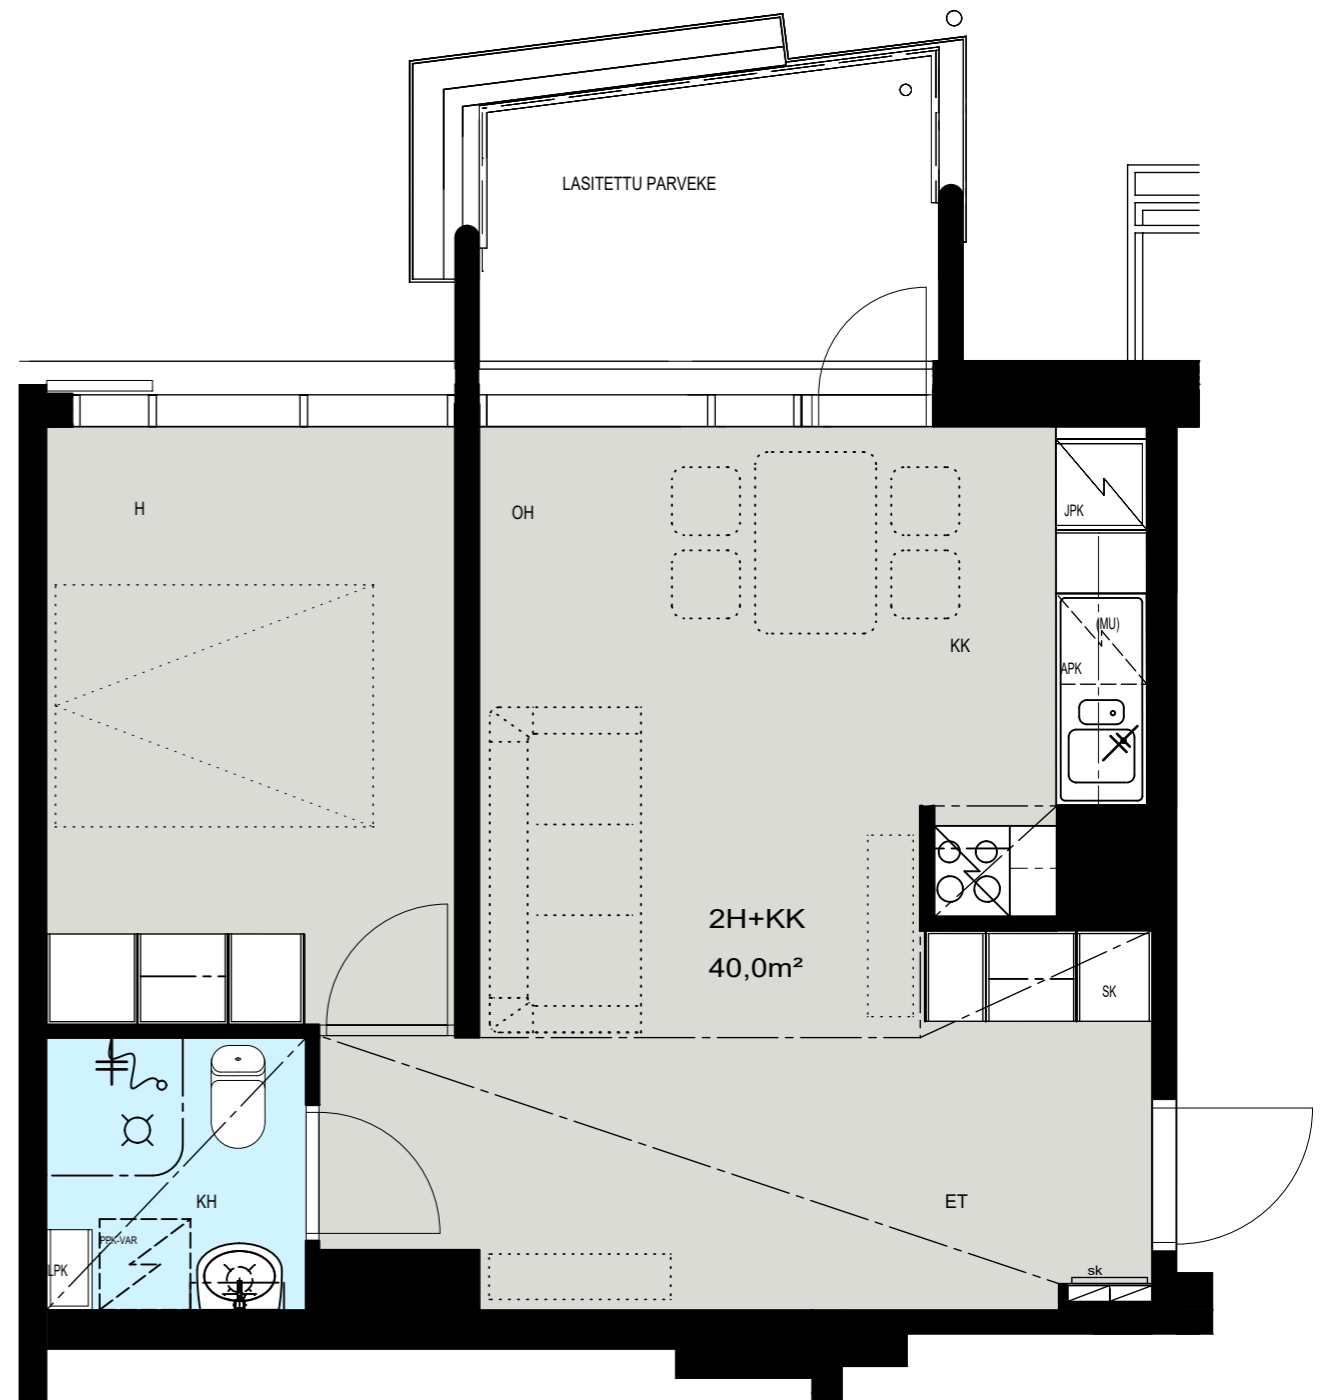

Helsinki

Heka

MÄENLASKIJANTIE 4

00800 HELSINKI

2H+KK 40,0 m²

D 117 7. kerros

- LIESI LEVEYS 500 mm
- TILAVARAUS ASTIAPESU-
KONEELLE LEVEYS 600 mm
- TILAVARAUS MIKRO-
AALTOUNILLE 570 mm
- TILAVARAUS PYYKINPESU-
KONEELLE 600 mm