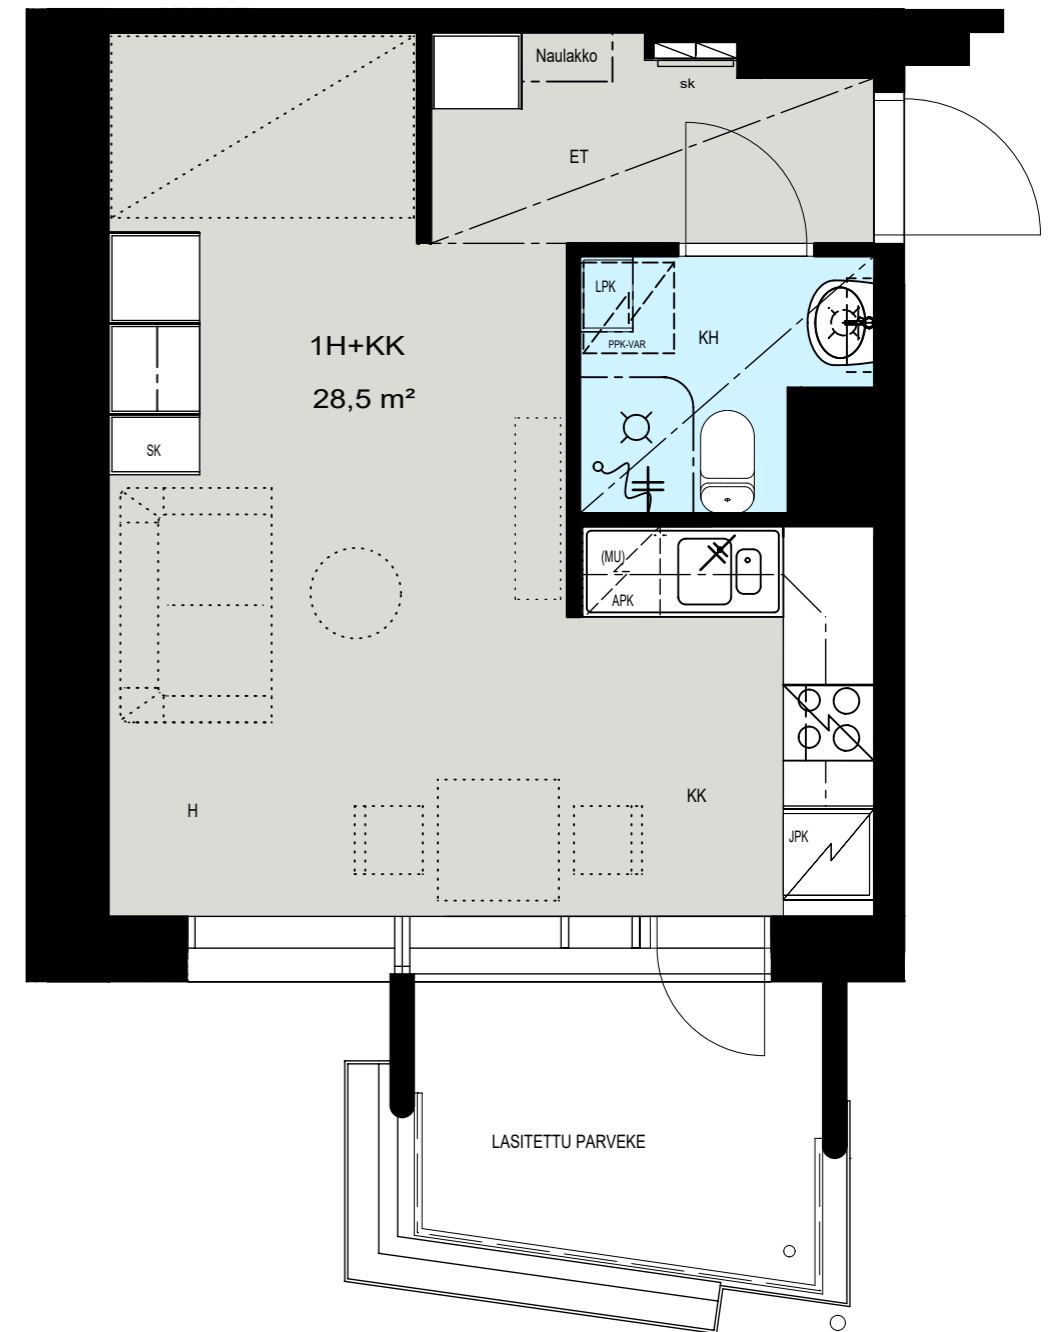

Helsinki

Heka

MÄENLASKIJANTIE 4

00800 HELSINKI

1H+KK 28,5 m²

E 135 5. kerros

- LIESI LEVEYS 500 mm
- TILAVARAUS ASTIAPESU-
KONEELLE LEVEYS 450 mm
- TILAVARAUS MIKRO-
AALTOUNILLE 450 mm
- TILAVARAUS PYYKINPESU-
KONEELLE 600 mm