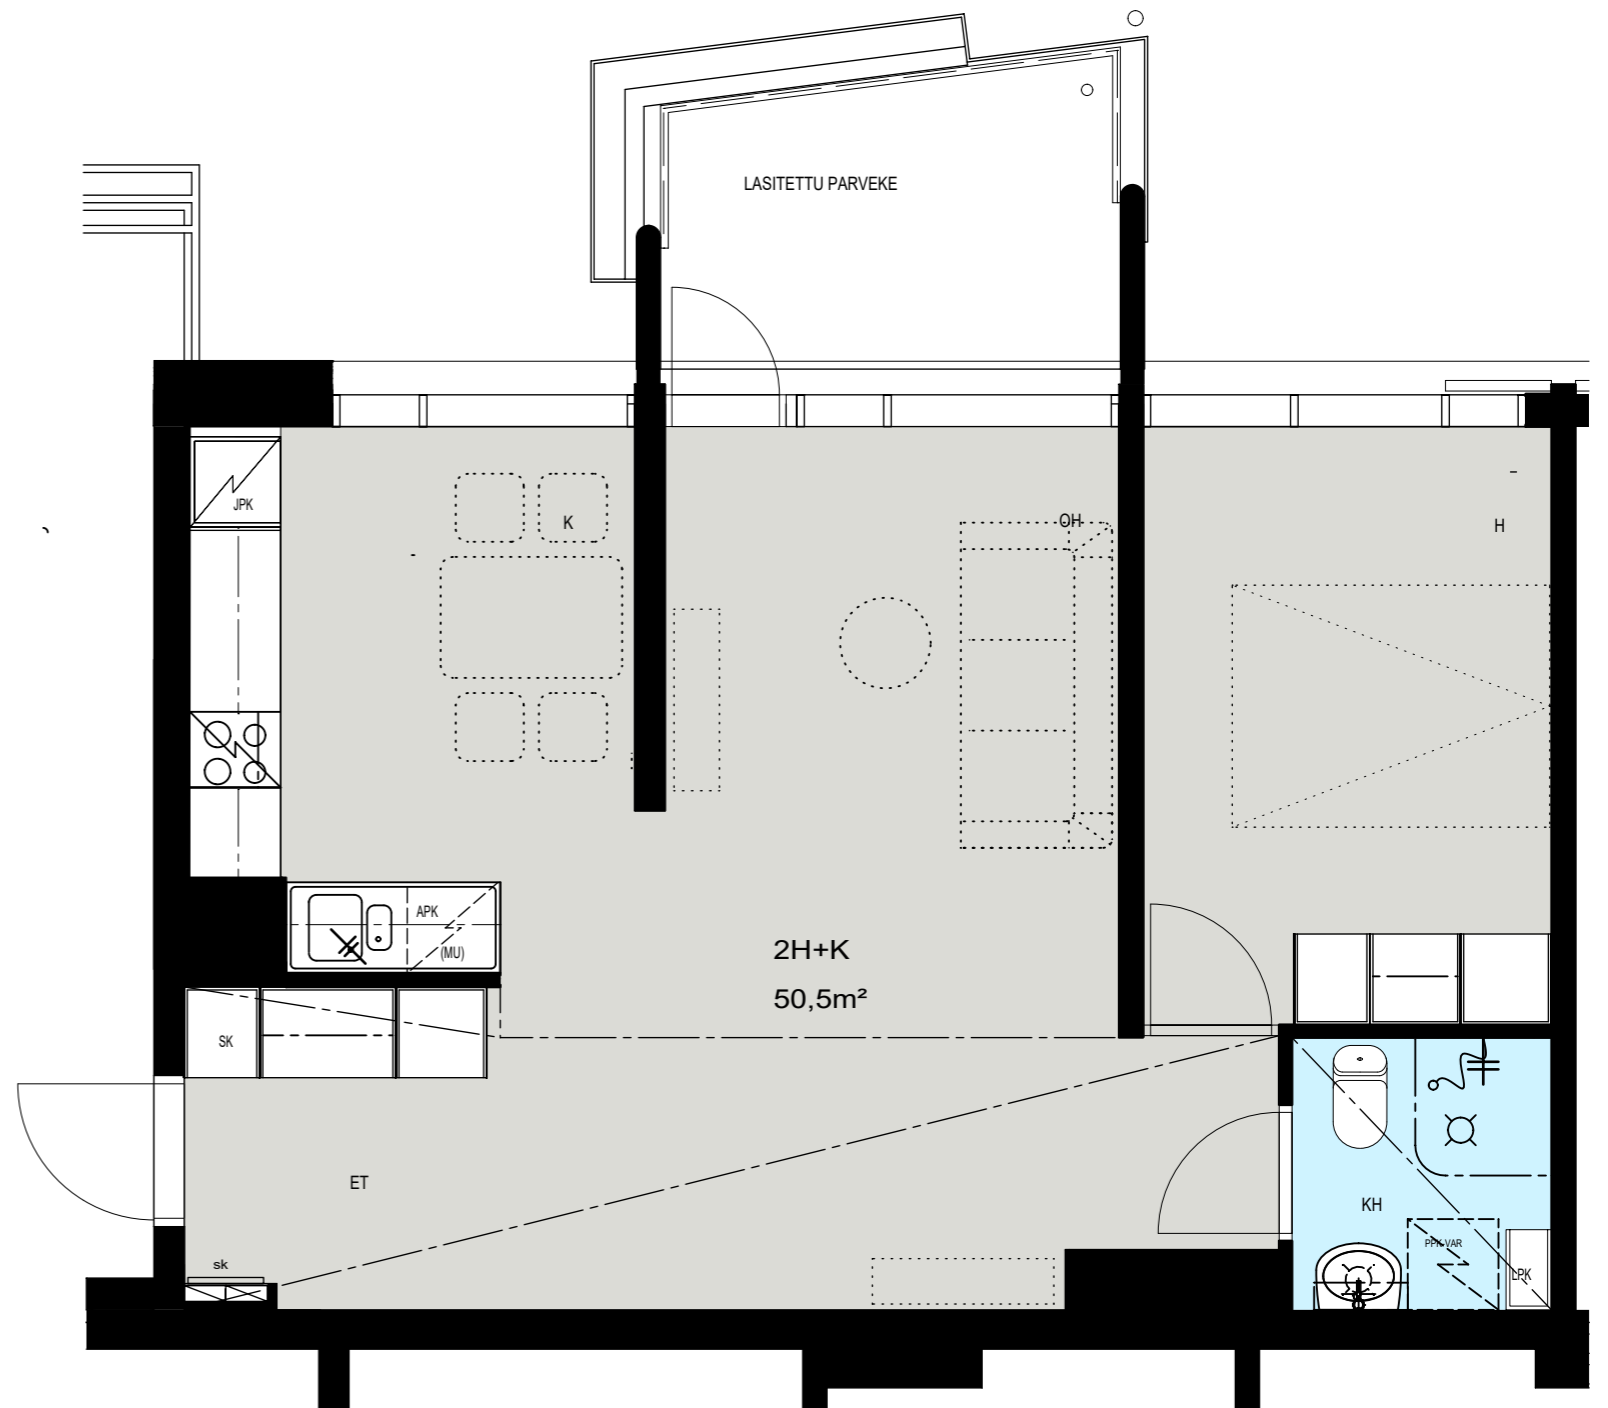

Helsinki

Heka

MÄENLASKIJANTIE 4

00800 HELSINKI

2H+K 50,5 m²

D 94 2. kerros

- LIESI LEVEYS 500 mm
- TILAVARAUS ASTIAPESU-
KONEELLE LEVEYS 600 mm
- TILAVARAUS MIKRO-
AALTOUNILLE 570 mm
- TILAVARAUS PYYKINPESU-
KONEELLE 600 mm