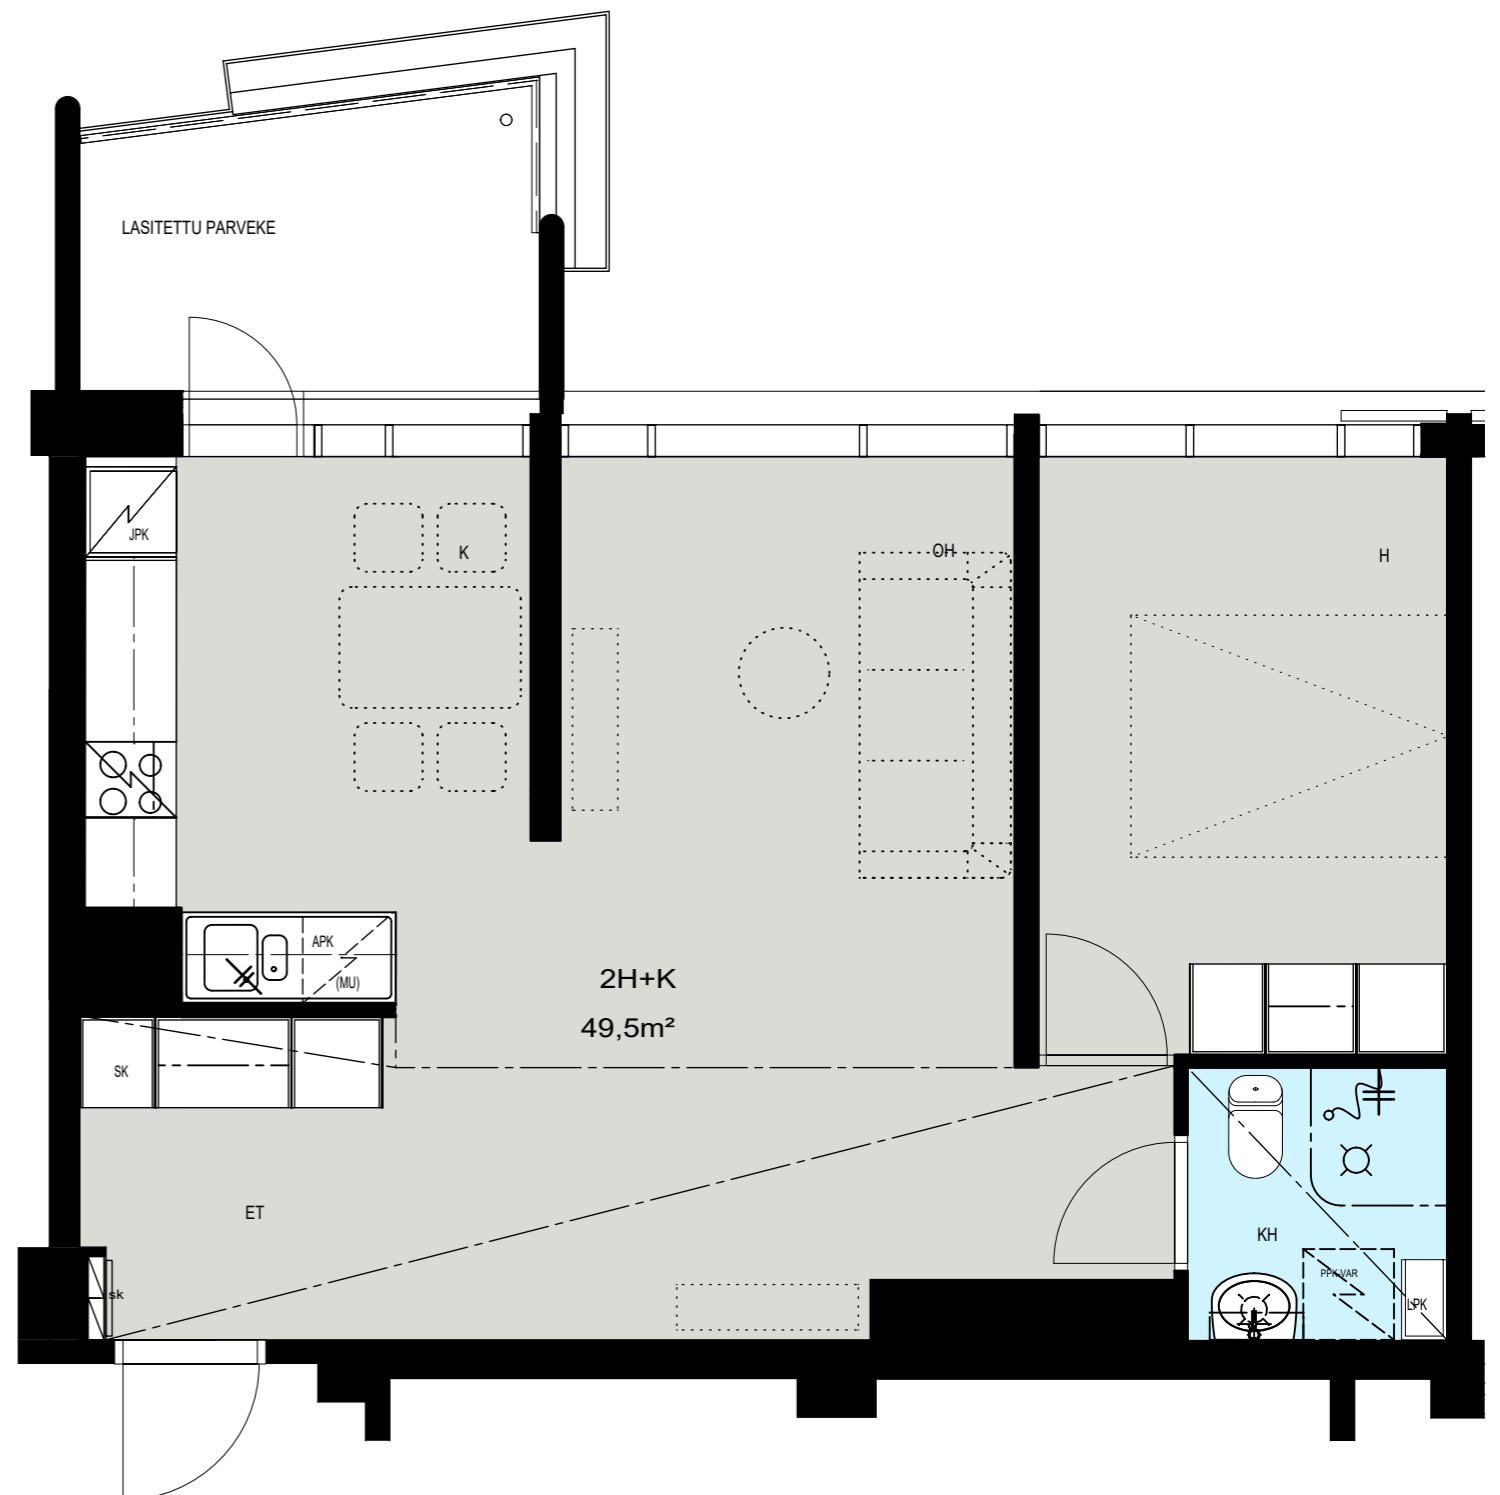

Helsinki

Heka

MÄENLASKIJANTIE 4

00800 HELSINKI

2H+K 49,5 m²

C 78 5. kerros

- LIESI LEVEYS 500 mm
- TILAVARAUS ASTIAPESU-
KONEELLE LEVEYS 600 mm
- TILAVARAUS MIKRO-
AALTOUNILLE 570 mm
- TILAVARAUS PYYKINPESU-
KONEELLE 600 mm