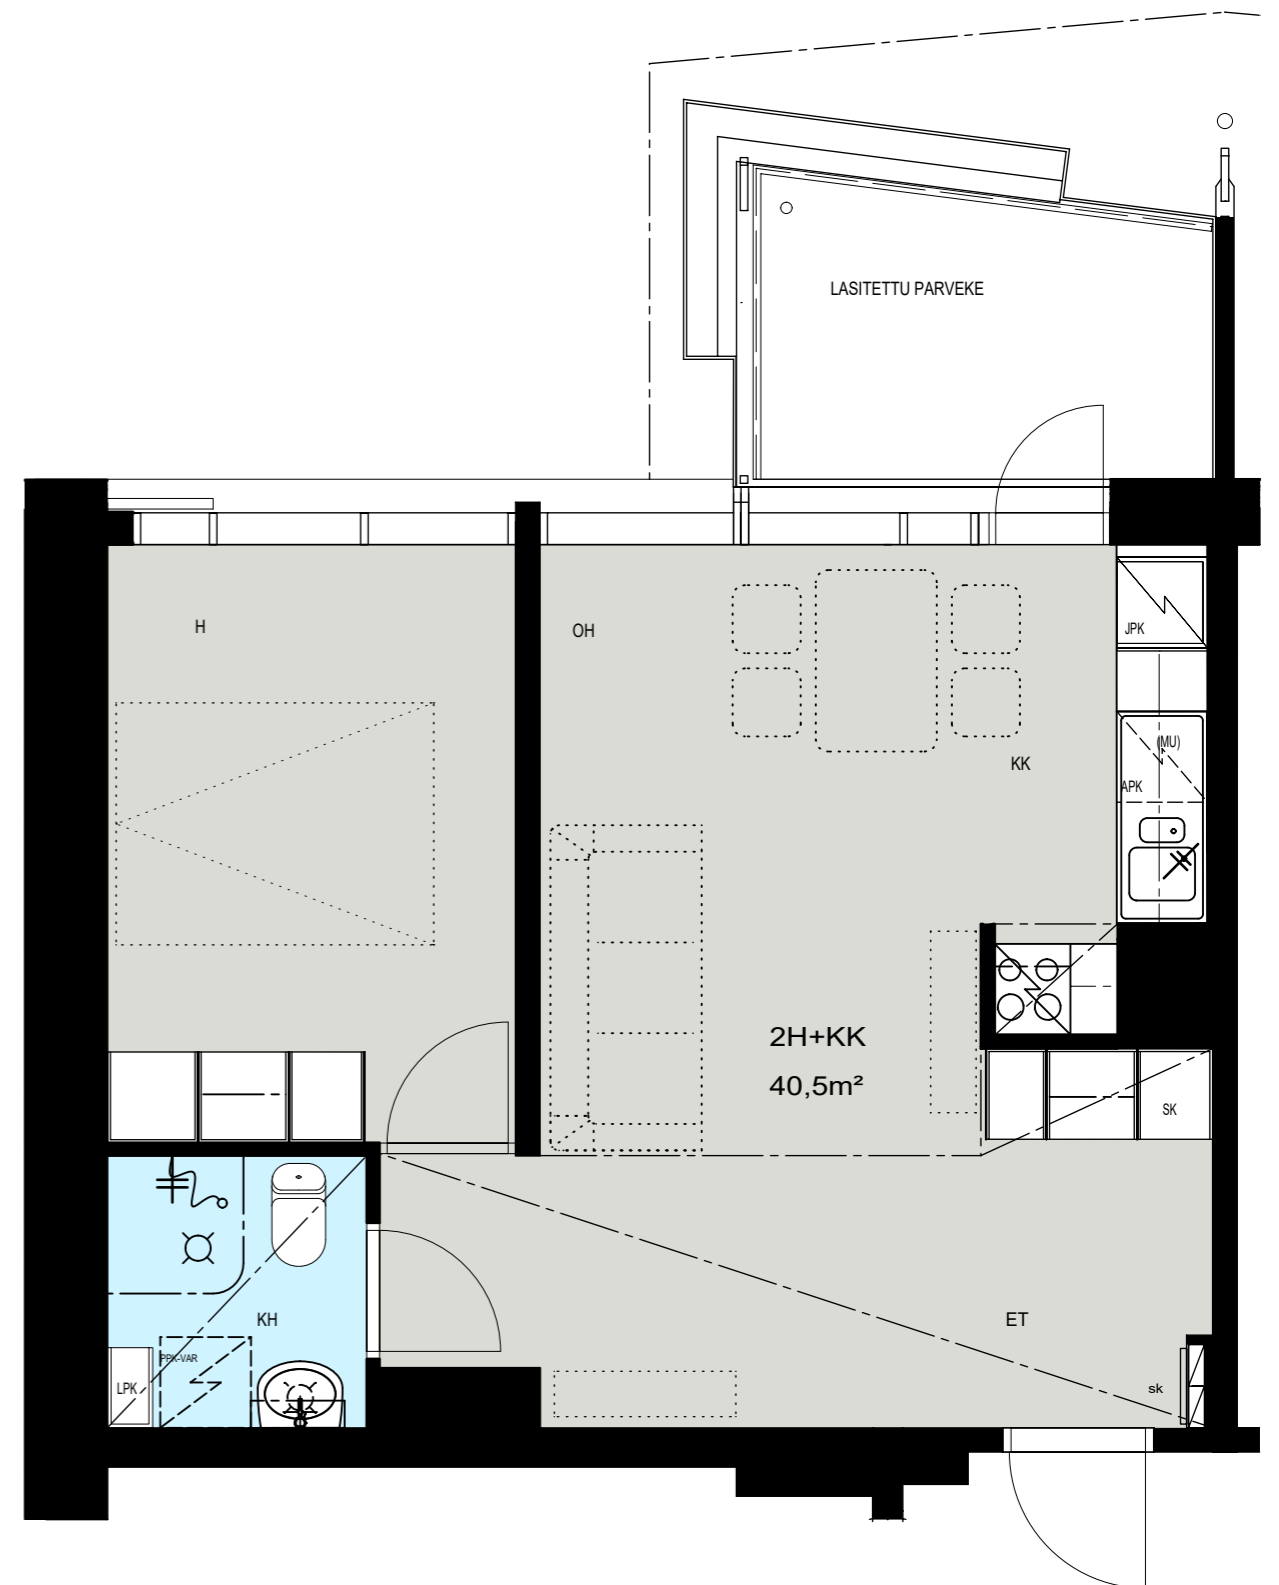

Helsinki

Heka

MÄENLASKIJANTIE 4

00800 HELSINKI

2H+KK 40,5 m²

E 148 8. kerros

- LIESI LEVEYS 500 mm
- TILAVARAUS ASTIAPESU-
KONEELLE LEVEYS 600 mm
- TILAVARAUS MIKRO-
AALTOUNILLE 570 mm
- TILAVARAUS PYYKINPESU-
KONEELLE 600 mm