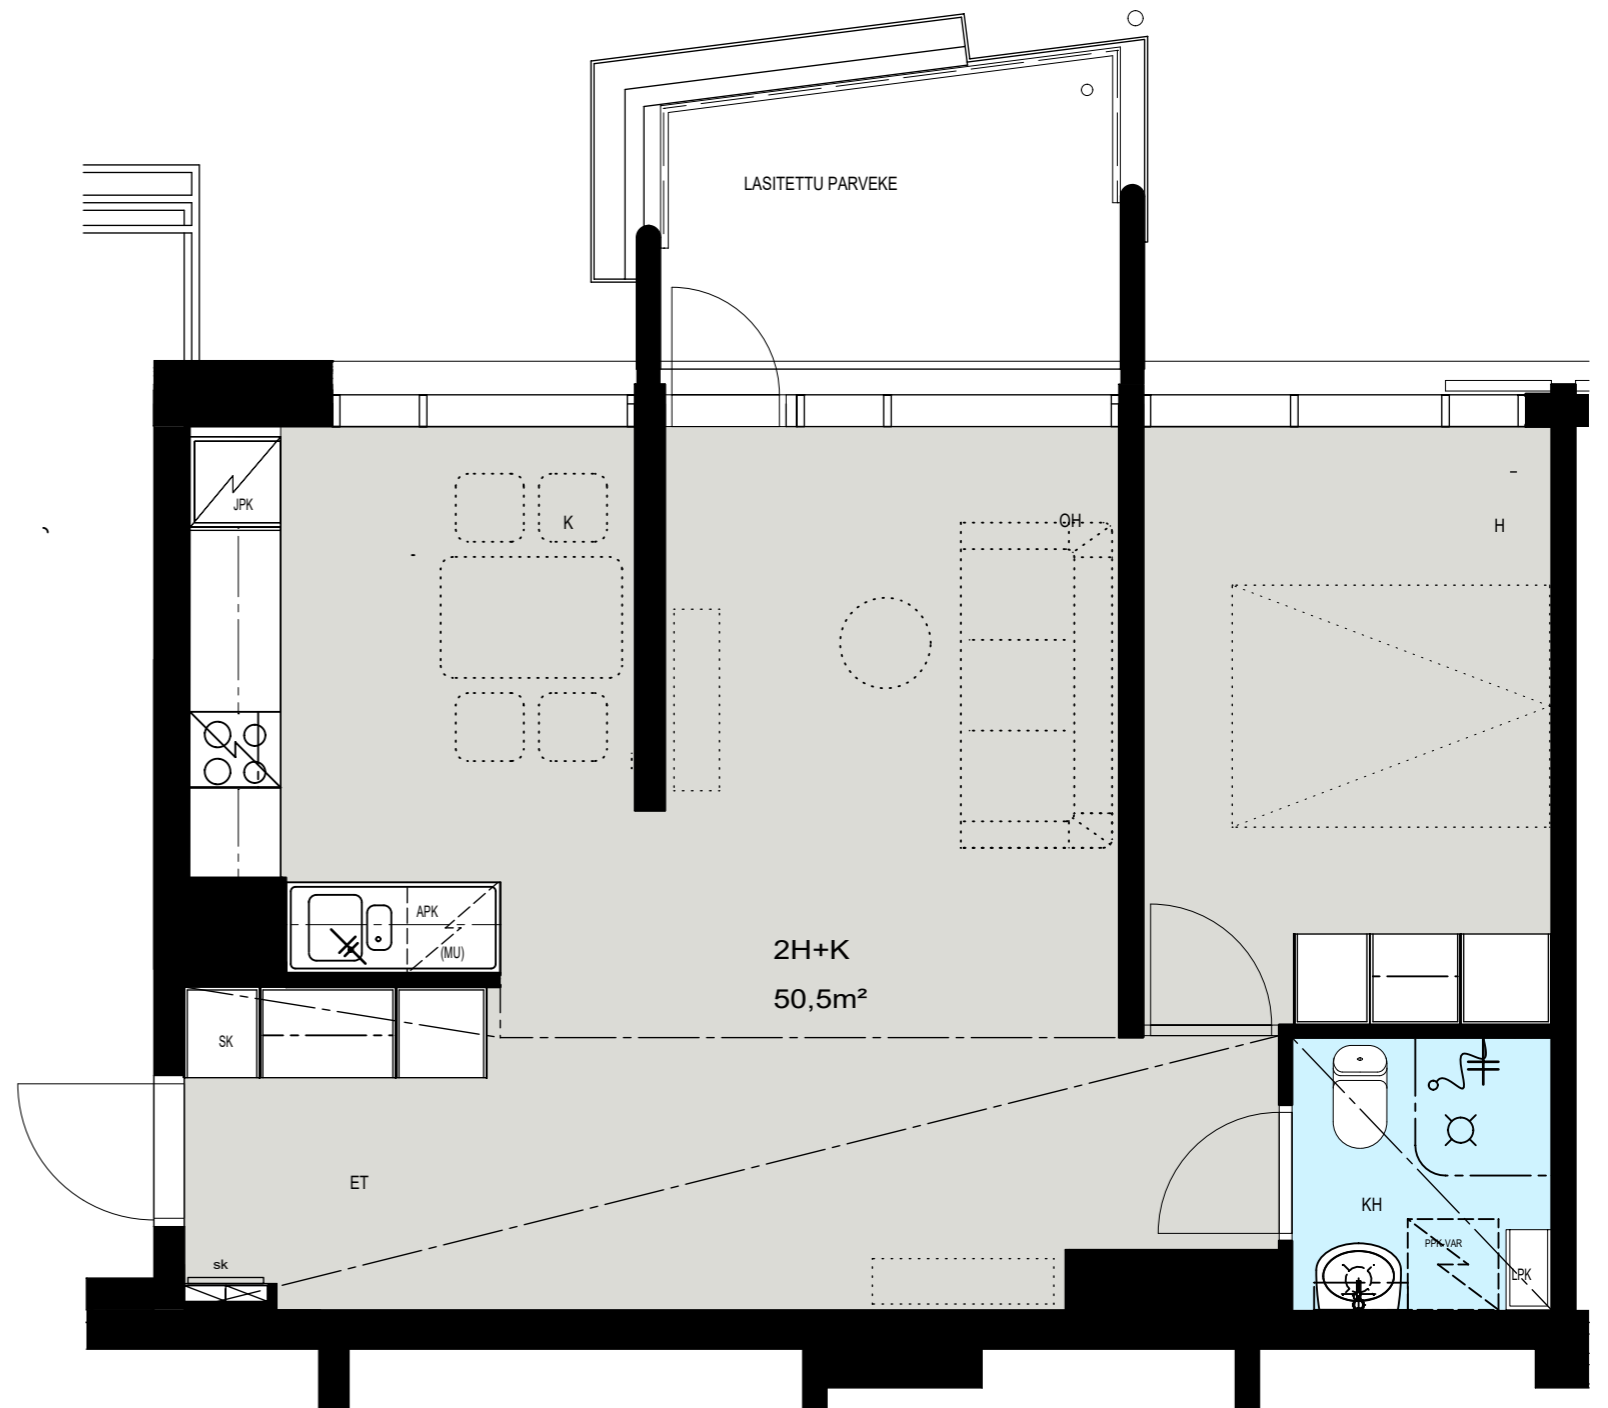

Helsinki

Heka

MÄENLASKIJANTIE 4

00800 HELSINKI

2H+K 50,5 m²

B 34 2. kerros

- LIESI LEVEYS 500 mm
- TILAVARAUS ASTIAPESUKONEELLE LEVEYS 600 mm
- TILAVARAUS MIKROAALTOUUNILLE 570 mm
- TILAVARAUS PYYKINPESUKONEELLE 600 mm