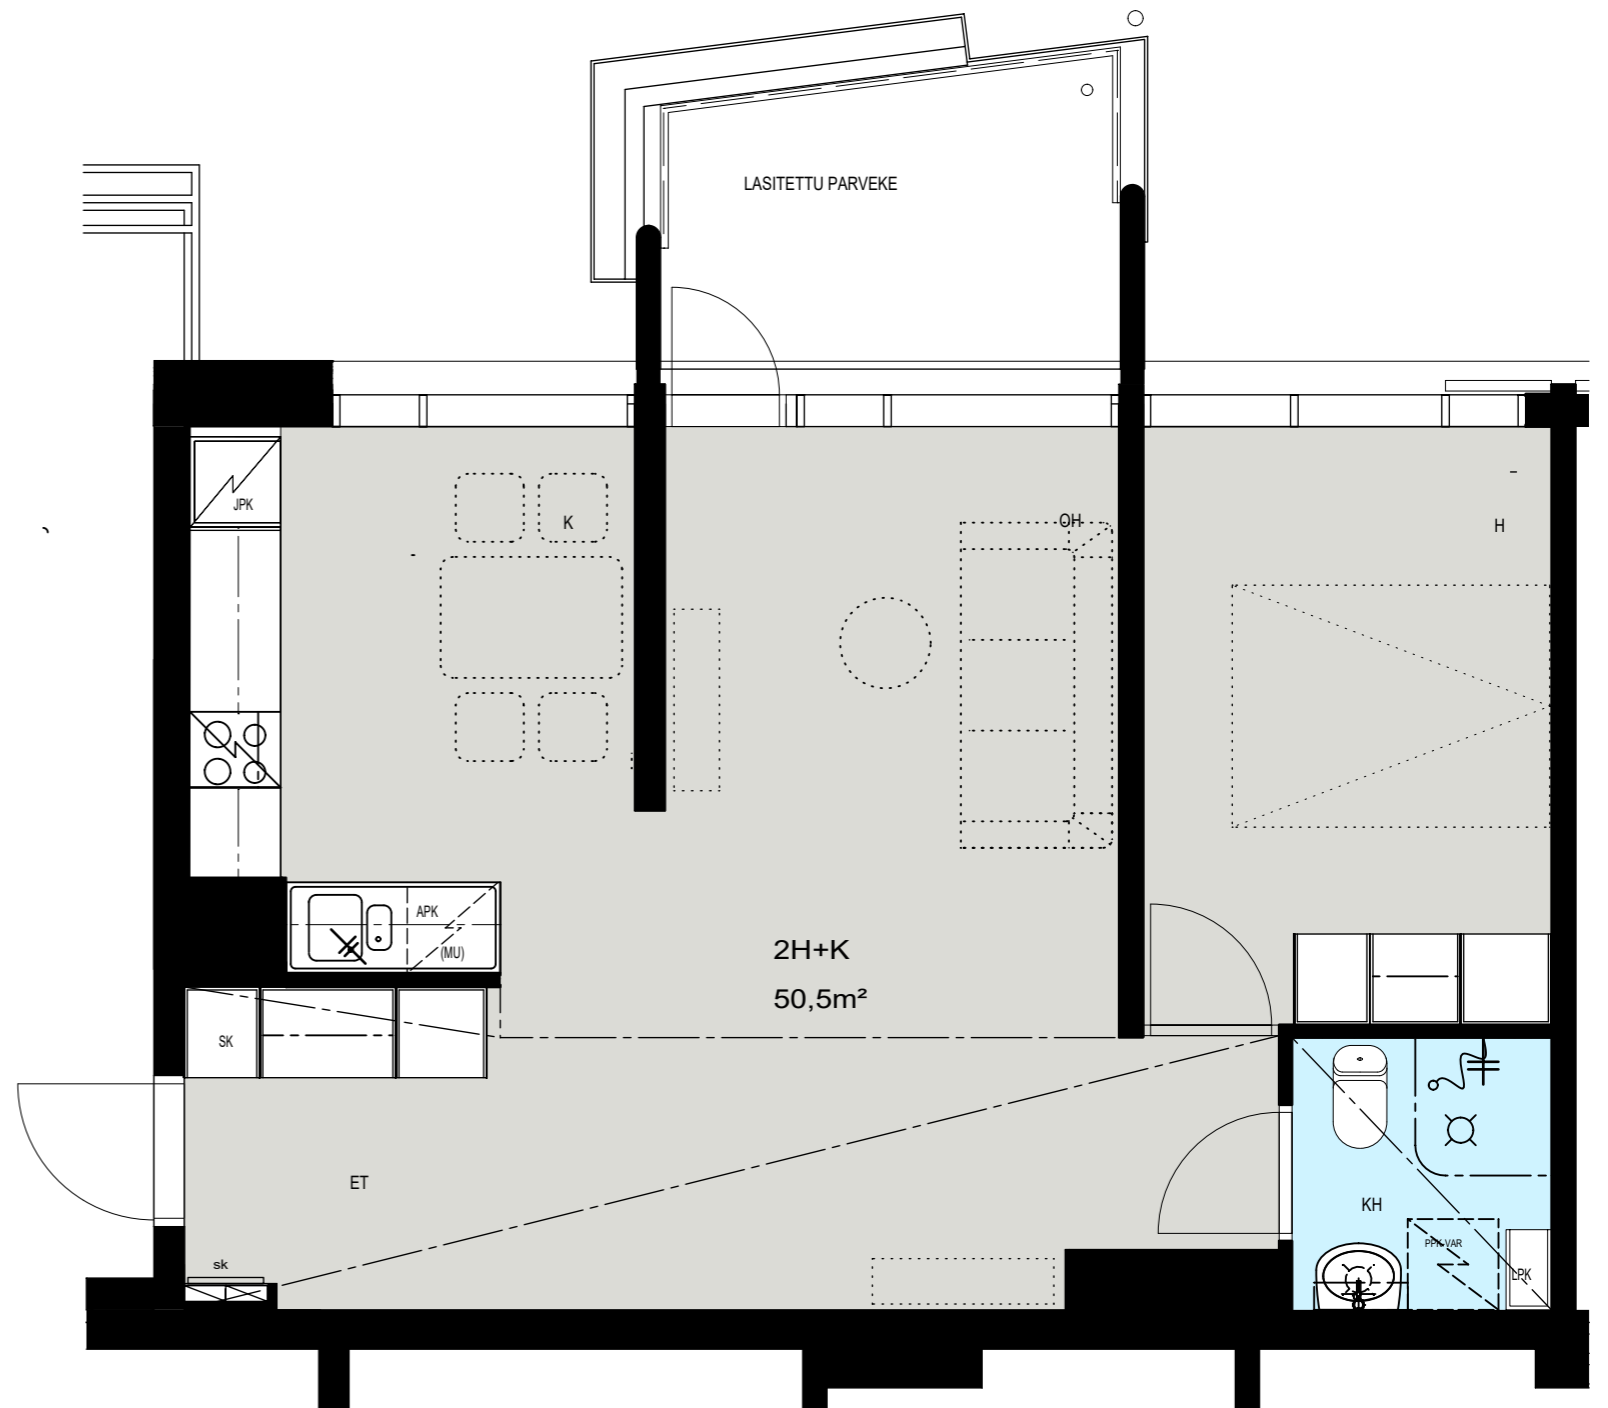

Helsinki

Heka

MÄENLASKIJANTIE 4

00800 HELSINKI

2H+K 50,5 m²

B 32 1. kerros

- LIESI LEVEYS 500 mm
- TILAVARAUS ASTIAPESUKONEELLE LEVEYS 600 mm
- TILAVARAUS MIKROAALTOUUNILLE 570 mm
- TILAVARAUS PYYKINPESUKONEELLE 600 mm