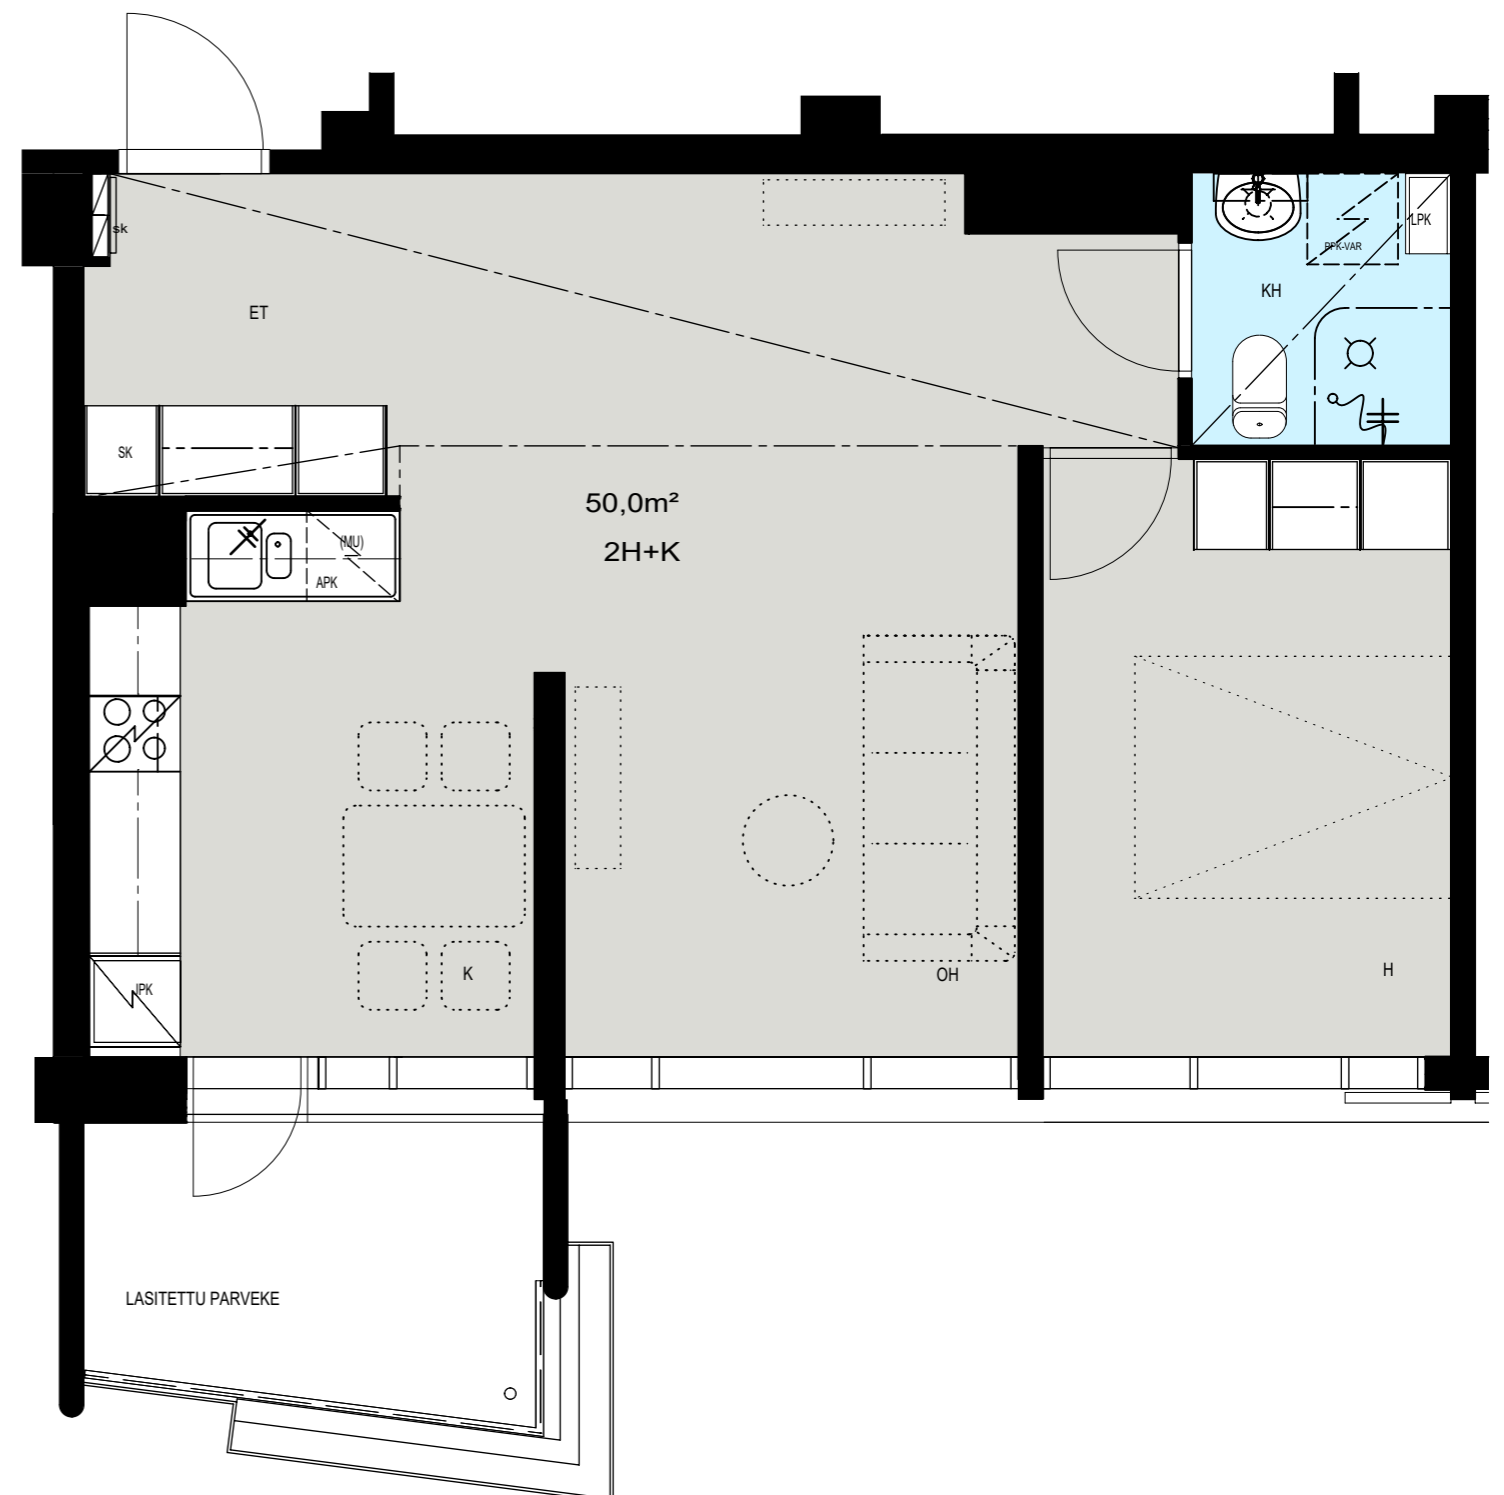

Helsinki

Heka

MÄENLASKIJANTIE 4

00800 HELSINKI

2H+K 50,0 m²

B 51 6. kerros

- LIESI LEVEYS 500 mm
- TILAVARAUS ASTIAPESU-
KONEELLE LEVEYS 600 mm
- TILAVARAUS MIKRO-
AALTOUNILLE 570 mm
- TILAVARAUS PYYKINPESU-
KONEELLE 600 mm