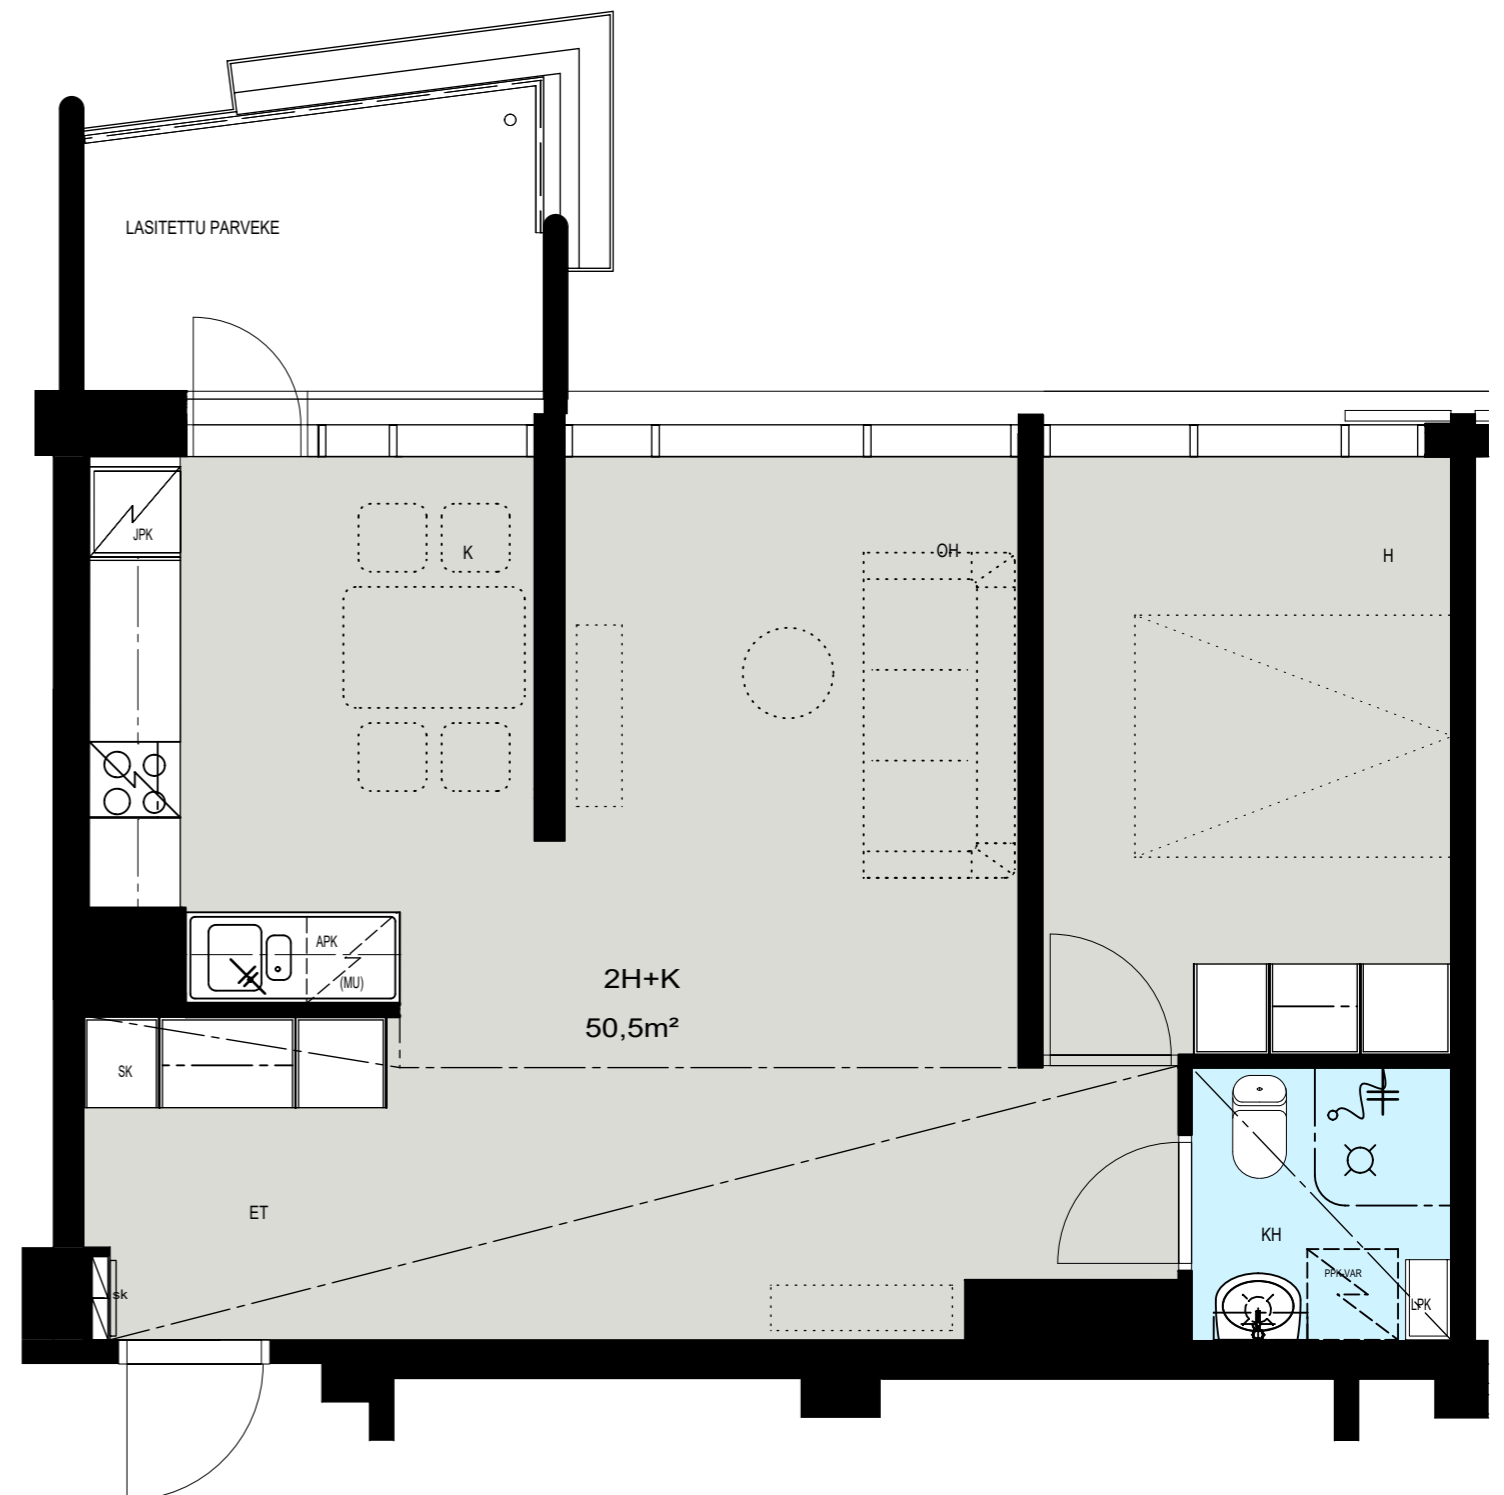

Helsinki

Heka

MÄENLASKIJANTIE 4

00800 HELSINKI

2H+K 50,5 m²

C 66 2. kerros

- LIESI LEVEYS 500 mm
- TILAVARAUS ASTIAPESU-
KONEELLE LEVEYS 600 mm
- TILAVARAUS MIKRO-
AALTOUNILLE 570 mm
- TILAVARAUS PYYKINPESU-
KONEELLE 600 mm