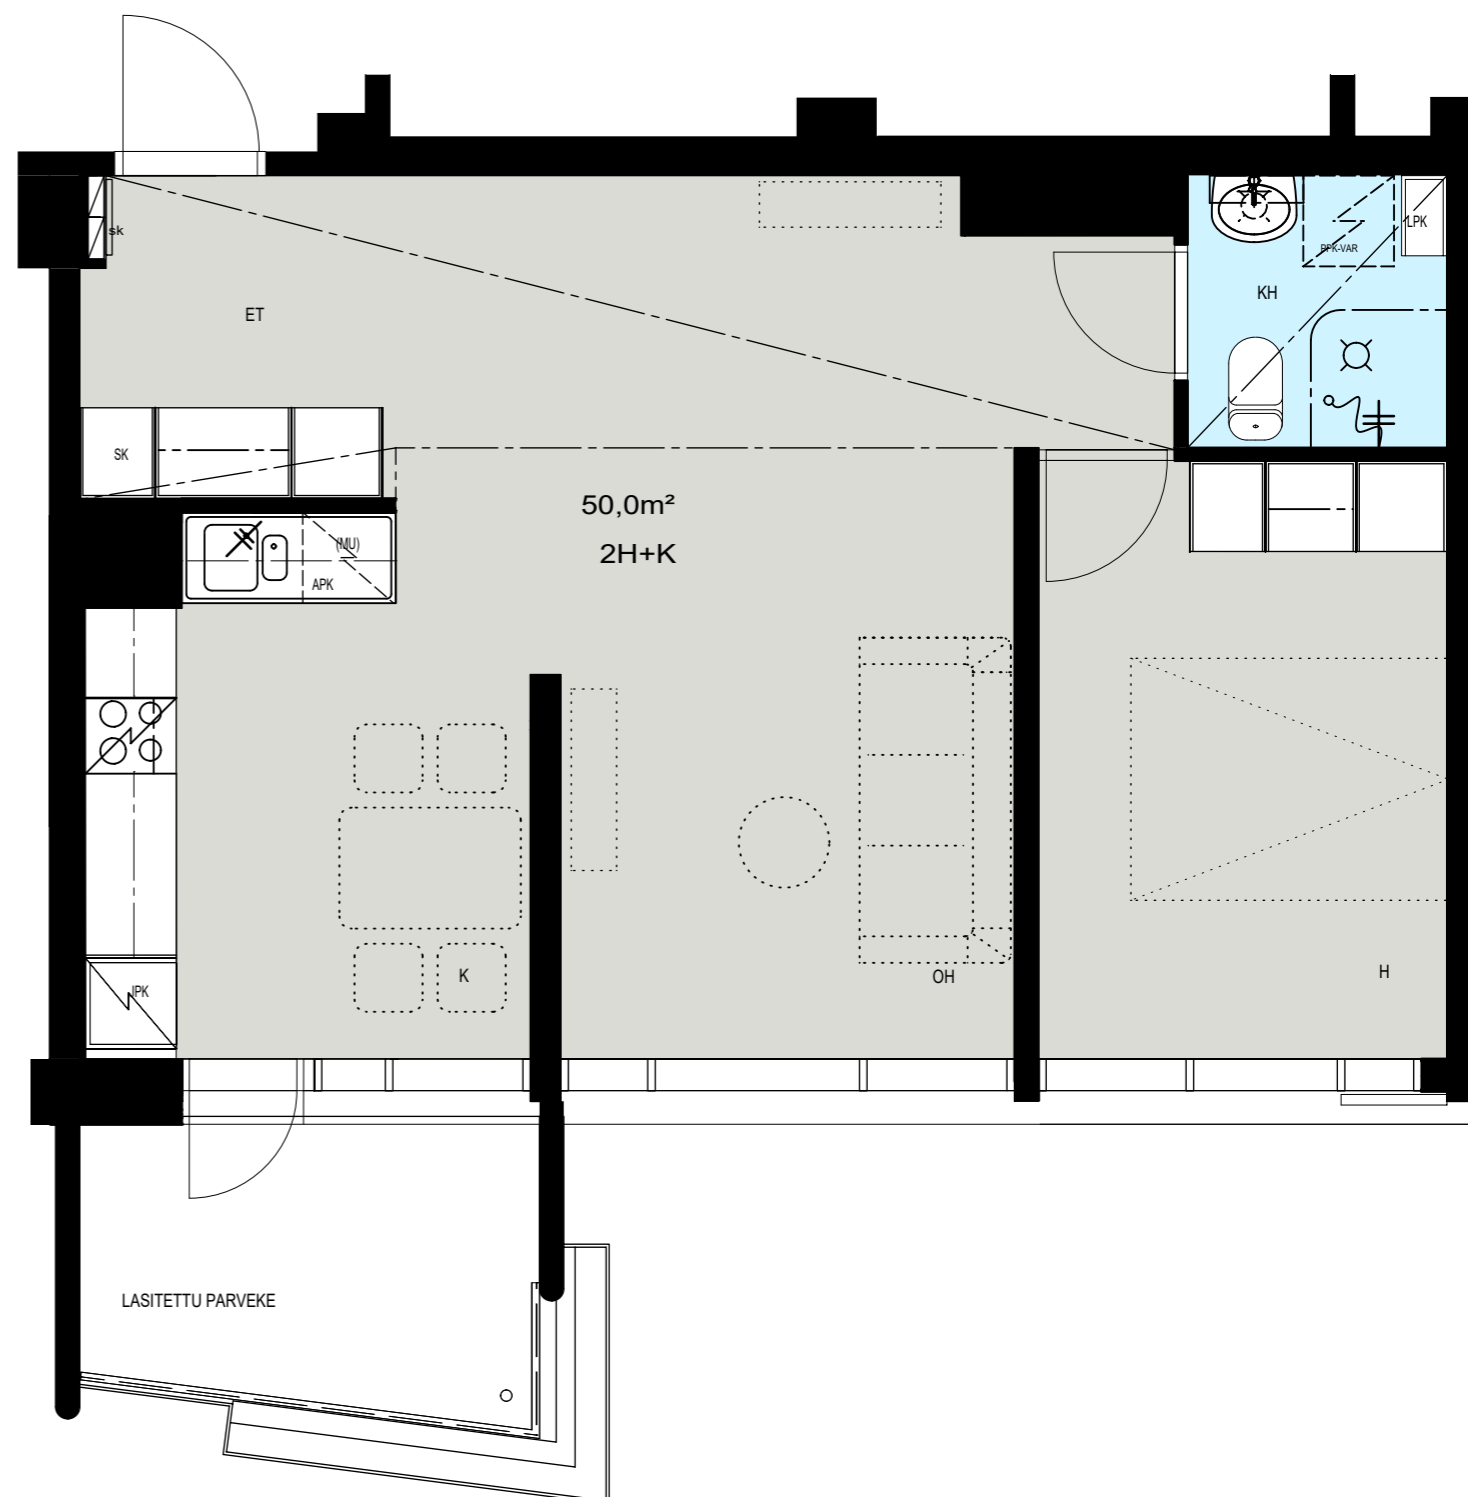

Helsinki

Heka

MÄENLASKIJANTIE 4

00800 HELSINKI

2H+K 50,0 m²

D 115 7. kerros

- LIESI LEVEYS 500 mm
- TILAVARAUS ASTIAPESU-
KONEELLE LEVEYS 600 mm
- TILAVARAUS MIKRO-
AALTOUNILLE 570 mm
- TILAVARAUS PYYKINPESU-
KONEELLE 600 mm