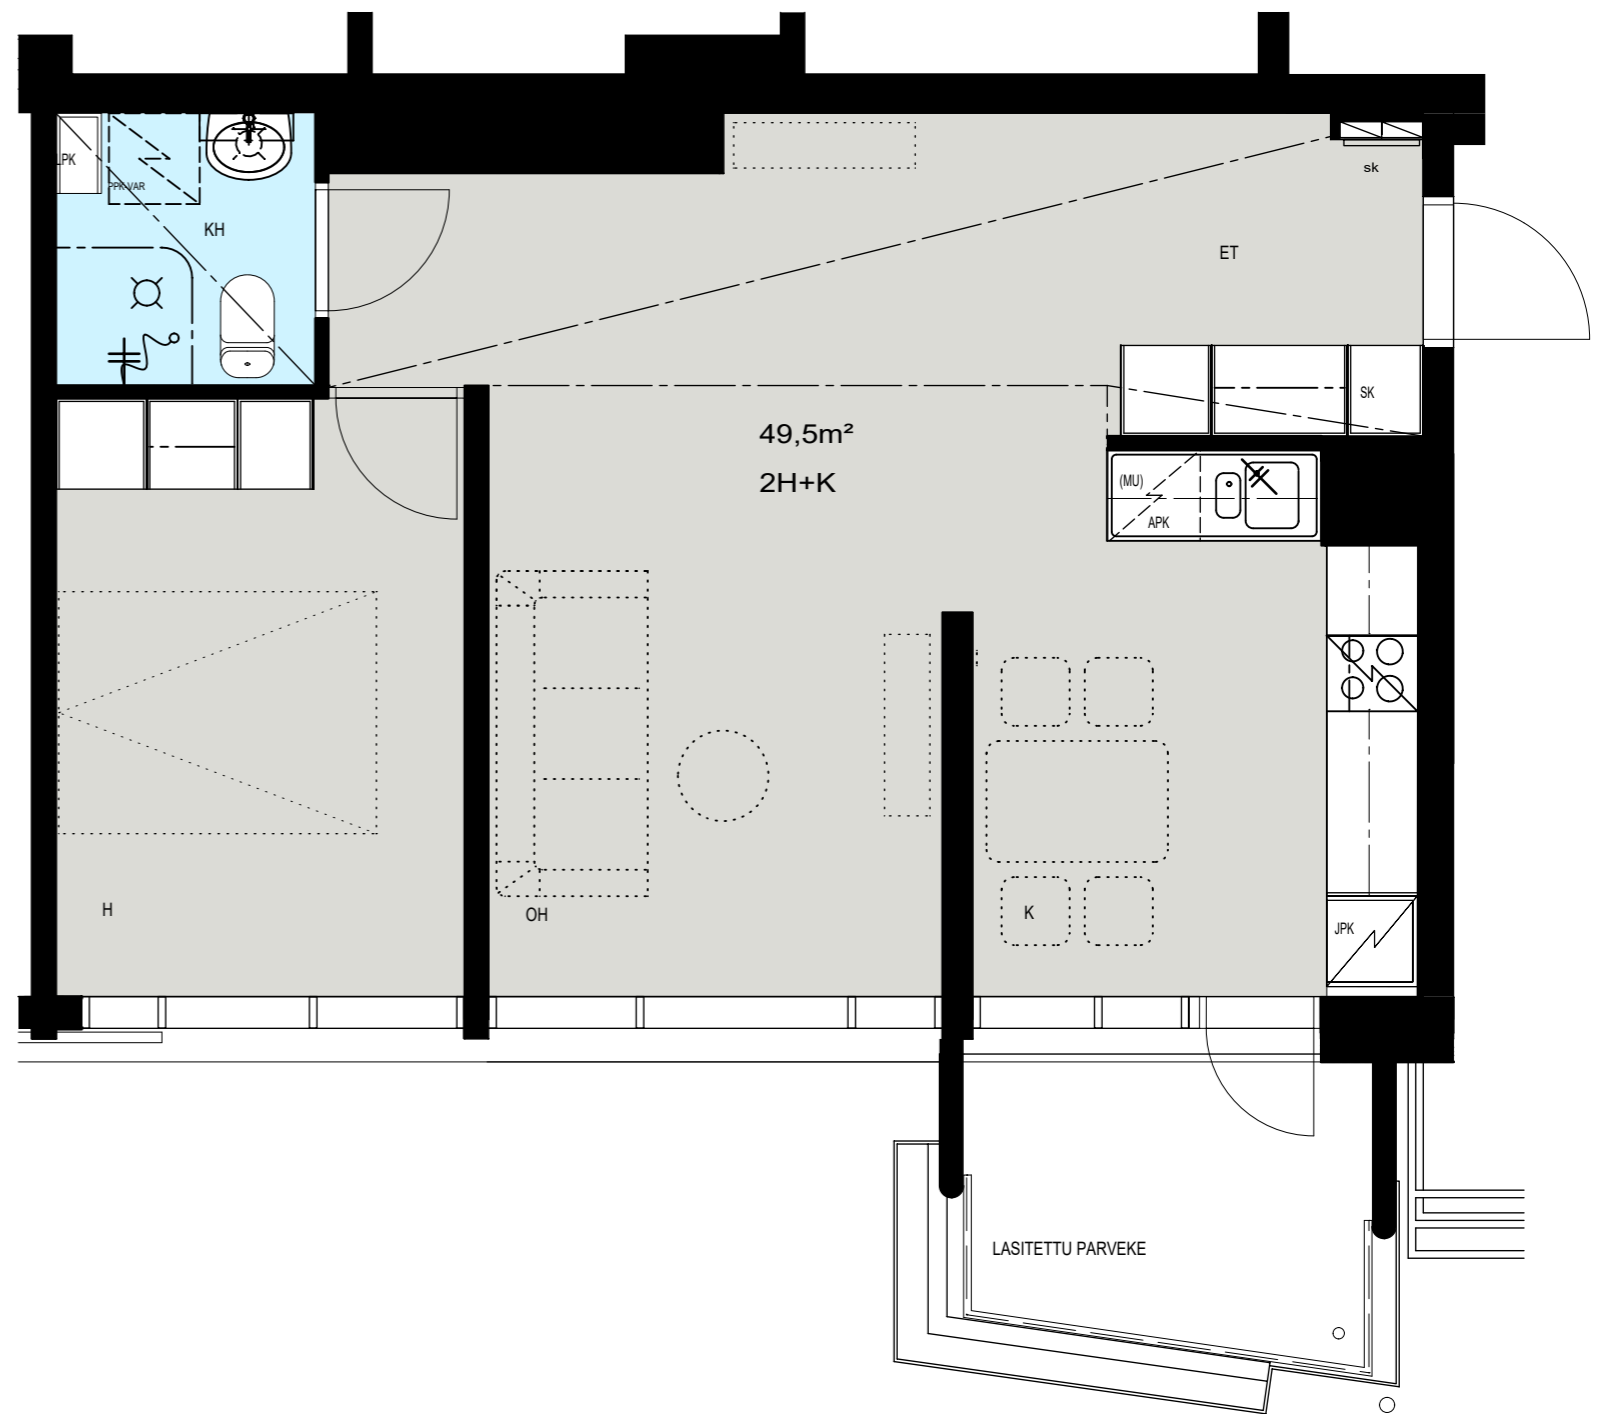

Helsinki

Heka

MÄENLASKIJANTIE 4

00800 HELSINKI

2H+K 49,5 m²

C 76 5. kerros

- LIESI LEVEYS 500 mm
- TILAVARAUS ASTIAPESU-
KONEELLE LEVEYS 600 mm
- TILAVARAUS MIKRO-
AALTOUNILLE 570 mm
- TILAVARAUS PYYKINPESU-
KONEELLE 600 mm