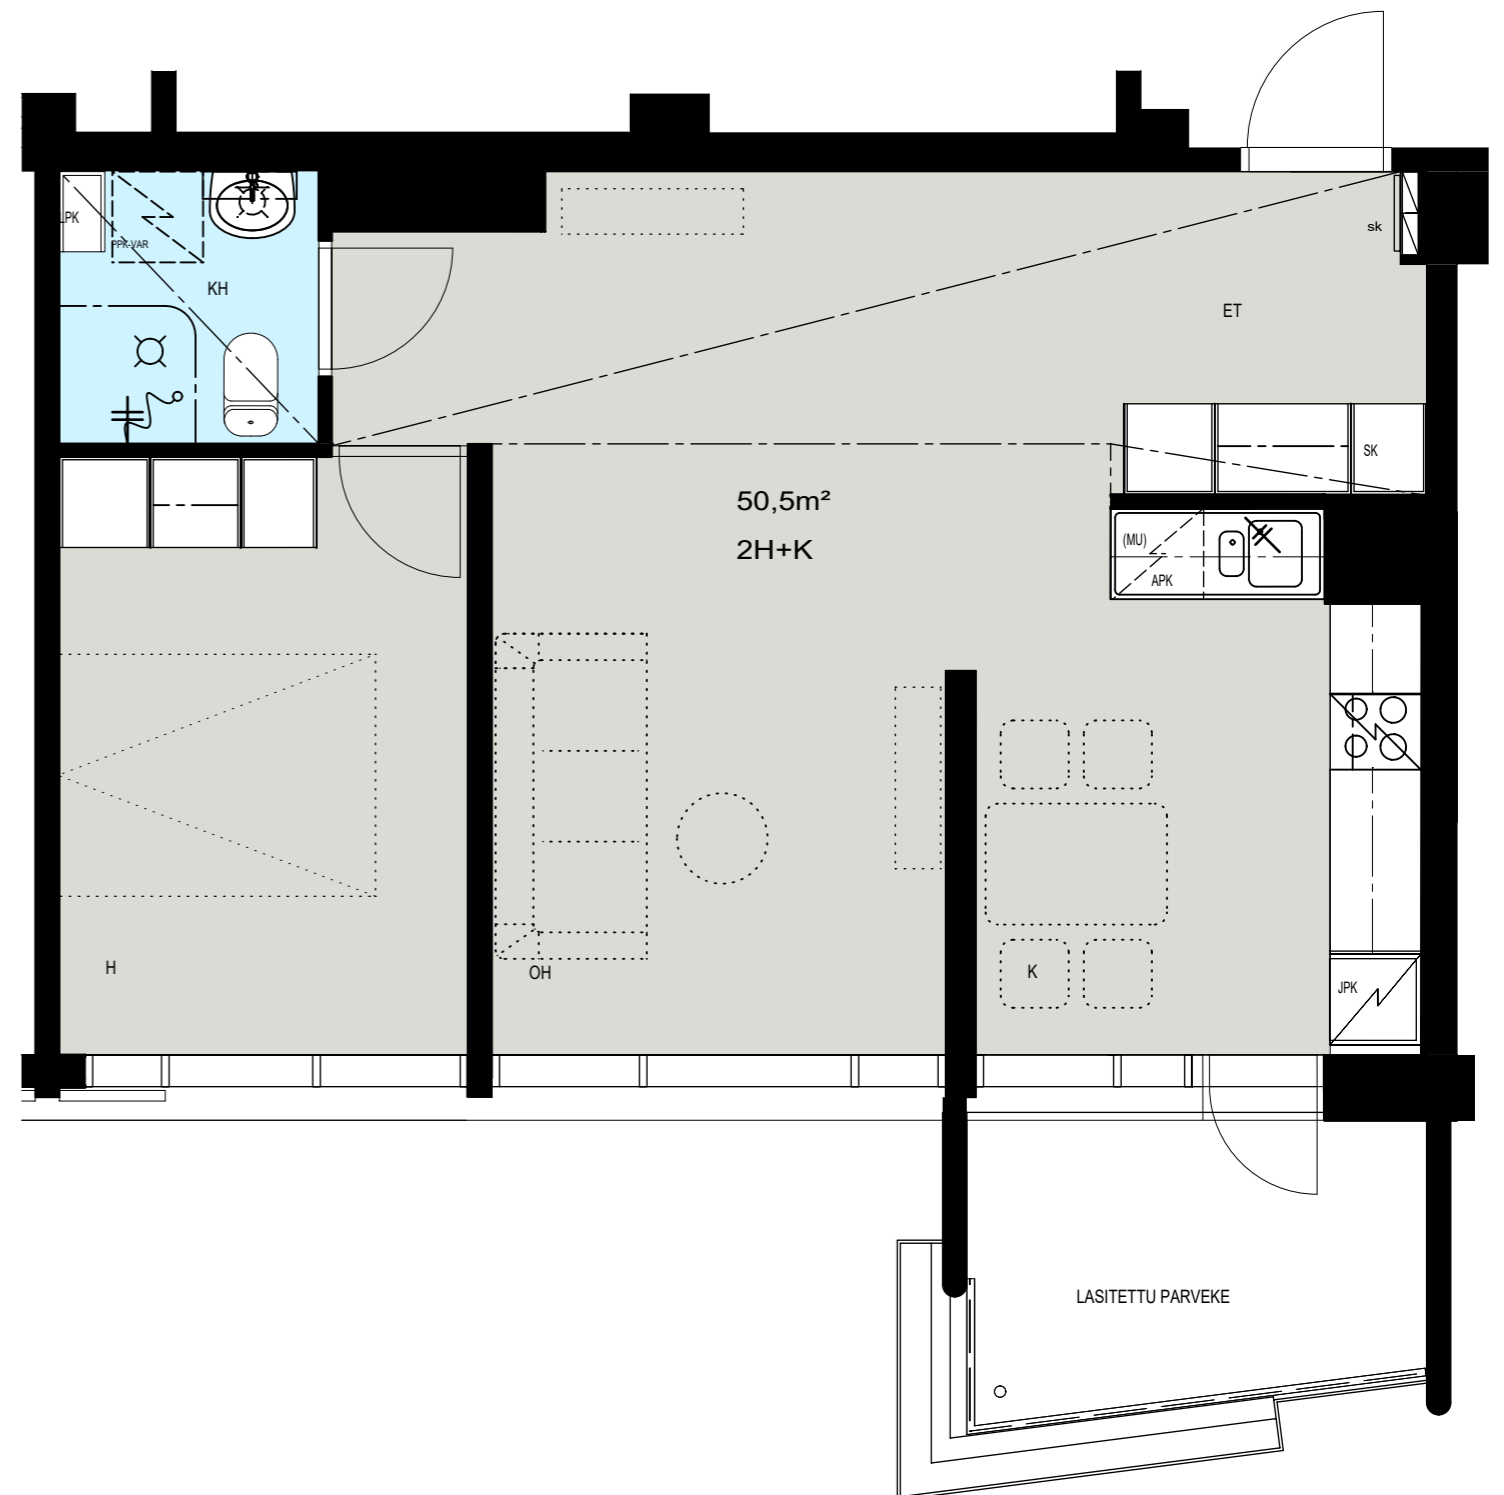

Helsinki

Heka

MÄENLASKIJANTIE 4

00800 HELSINKI

2H+K 50,5 m²

B 36 2. kerros

- LIESI LEVEYS 500 mm
- TILAVARAUS ASTIAPESU-
KONEELLE LEVEYS 600 mm
- TILAVARAUS MIKRO-
AALTOUNILLE 570 mm
- TILAVARAUS PYYKINPESU-
KONEELLE 600 mm