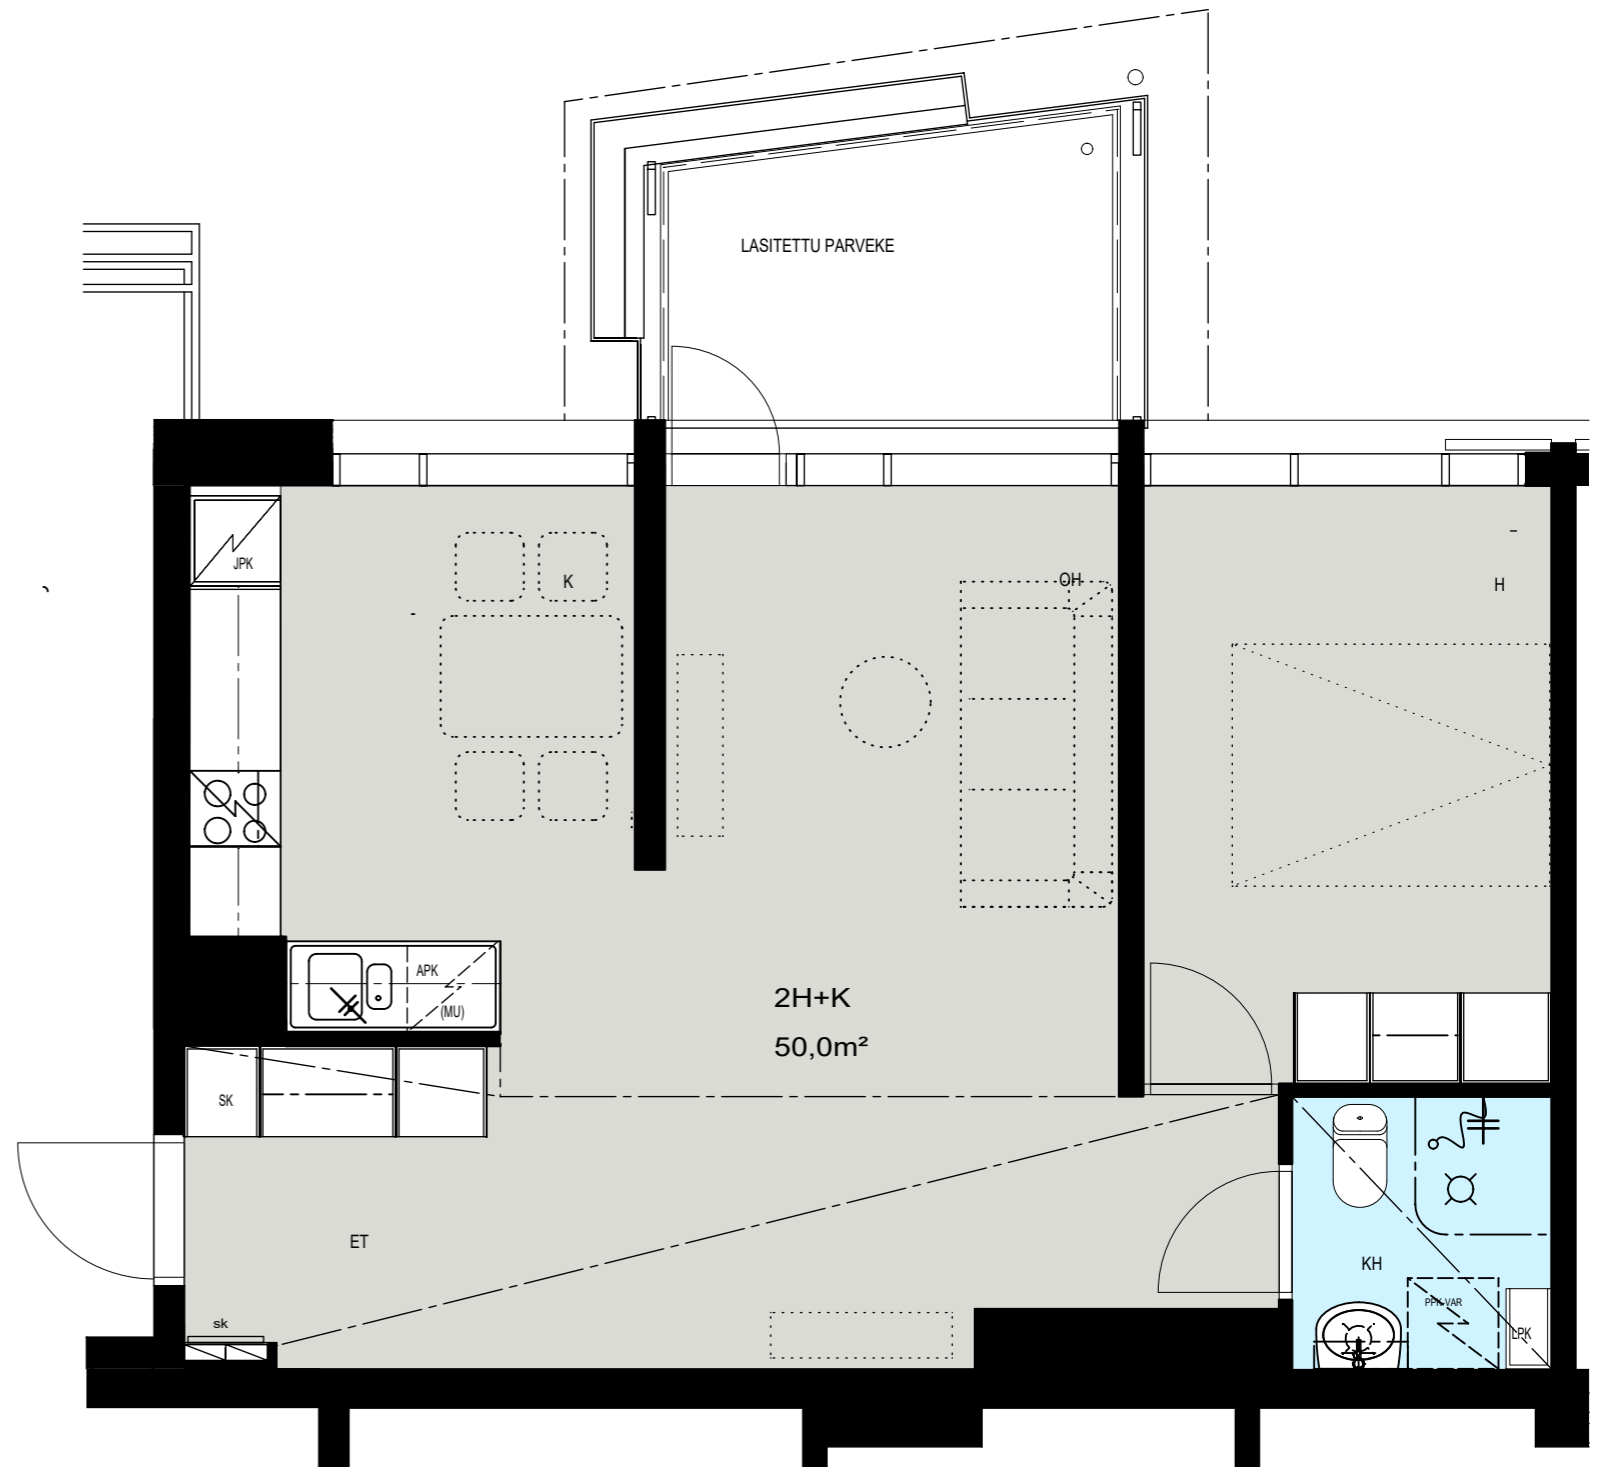

Helsinki

Heka

MÄENLASKIJANTIE 4

00800 HELSINKI

2H+K 50,0 m²

D 118 8. kerros

- LIESI LEVEYS 500 mm
- TILAVARAUS ASTIAPESU-
KONEELLE LEVEYS 600 mm
- TILAVARAUS MIKRO-
AALTOUNILLE 570 mm
- TILAVARAUS PYYKINPESU-
KONEELLE 600 mm