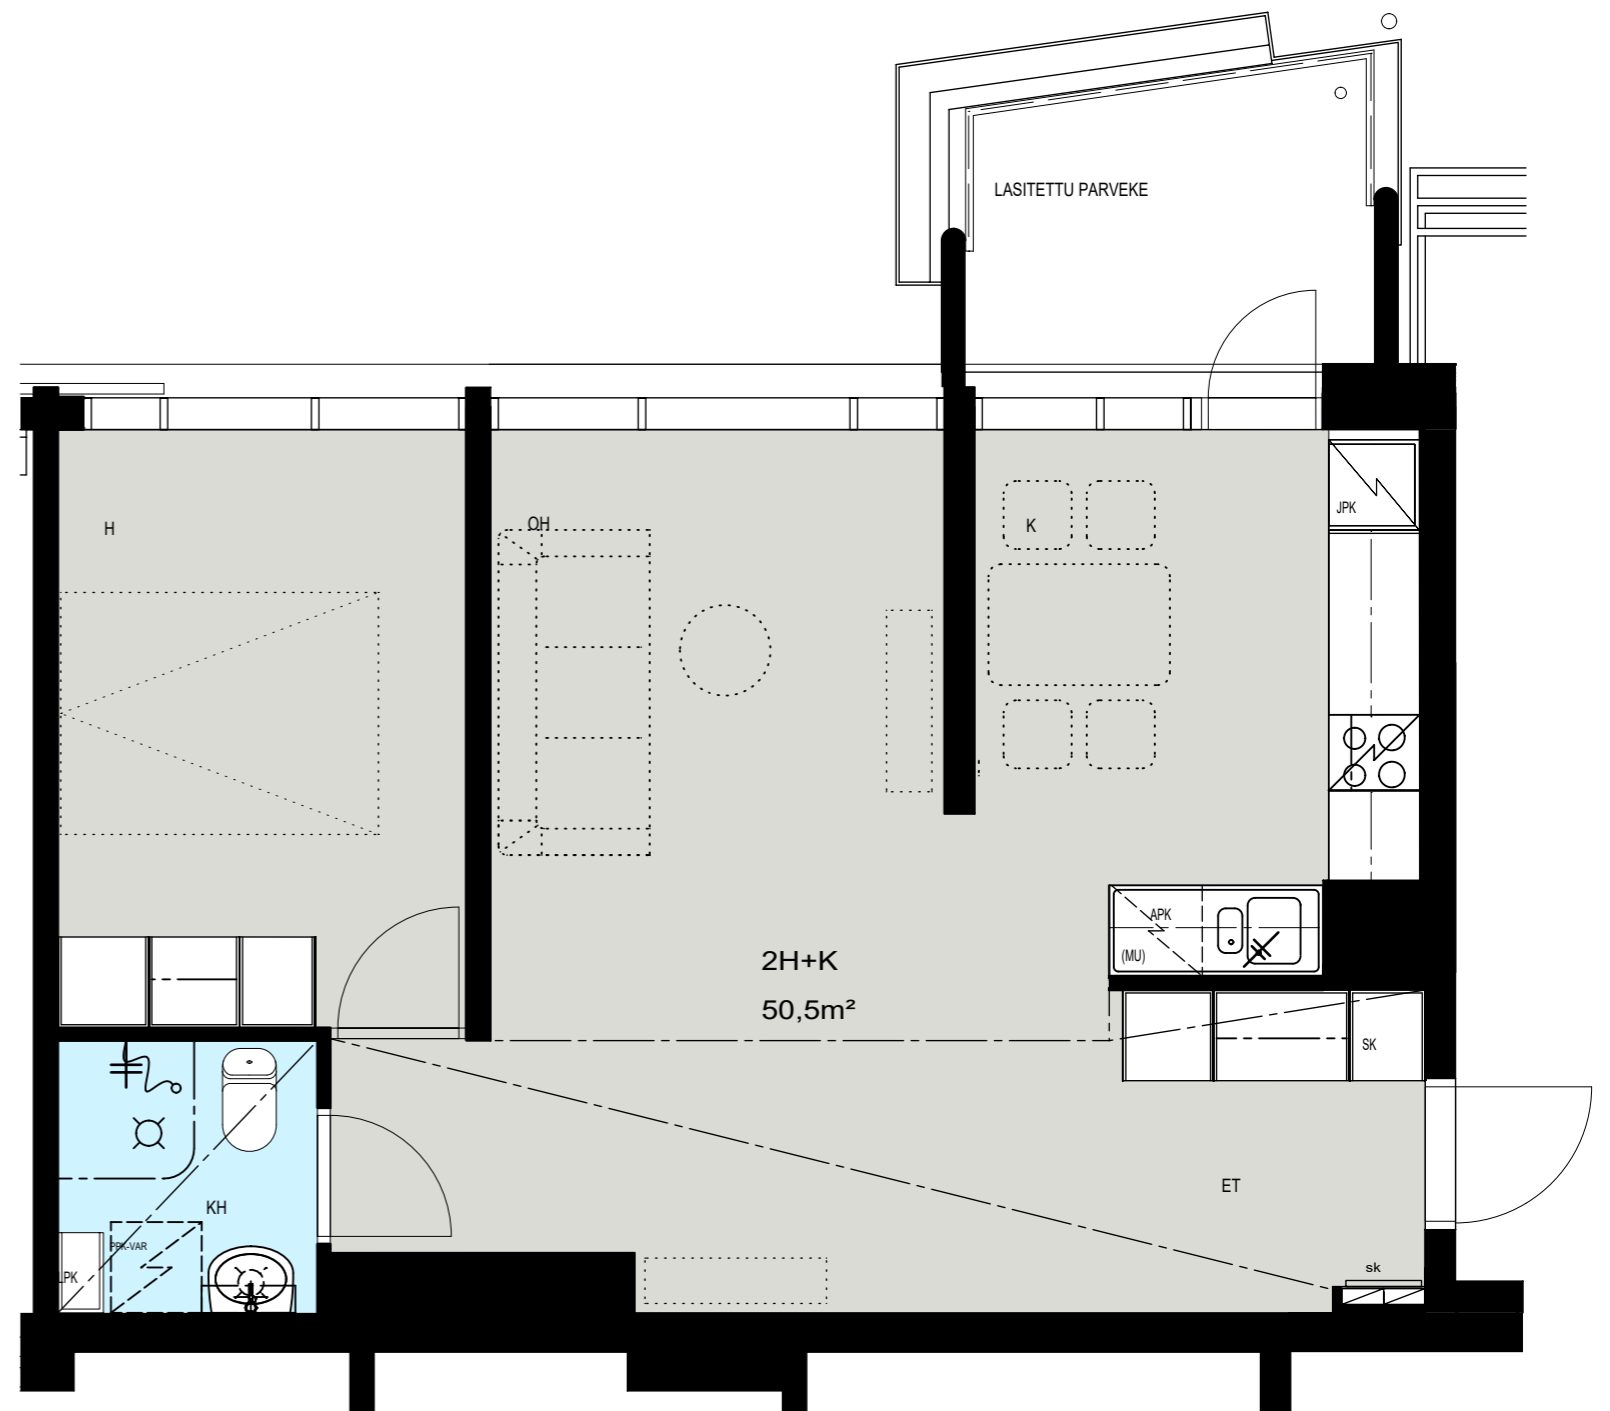

Helsinki

Heka

MÄENLASKIJANTIE 4

00800 HELSINKI

2H+K 50,5 m²

B 45 4. kerros

- LIESI LEVEYS 500 mm
- TILAVARAUS ASTIAPESU-
KONEELLE LEVEYS 600 mm
- TILAVARAUS MIKRO-
AALTOUNILLE 570 mm
- TILAVARAUS PYYKINPESU-
KONEELLE 600 mm