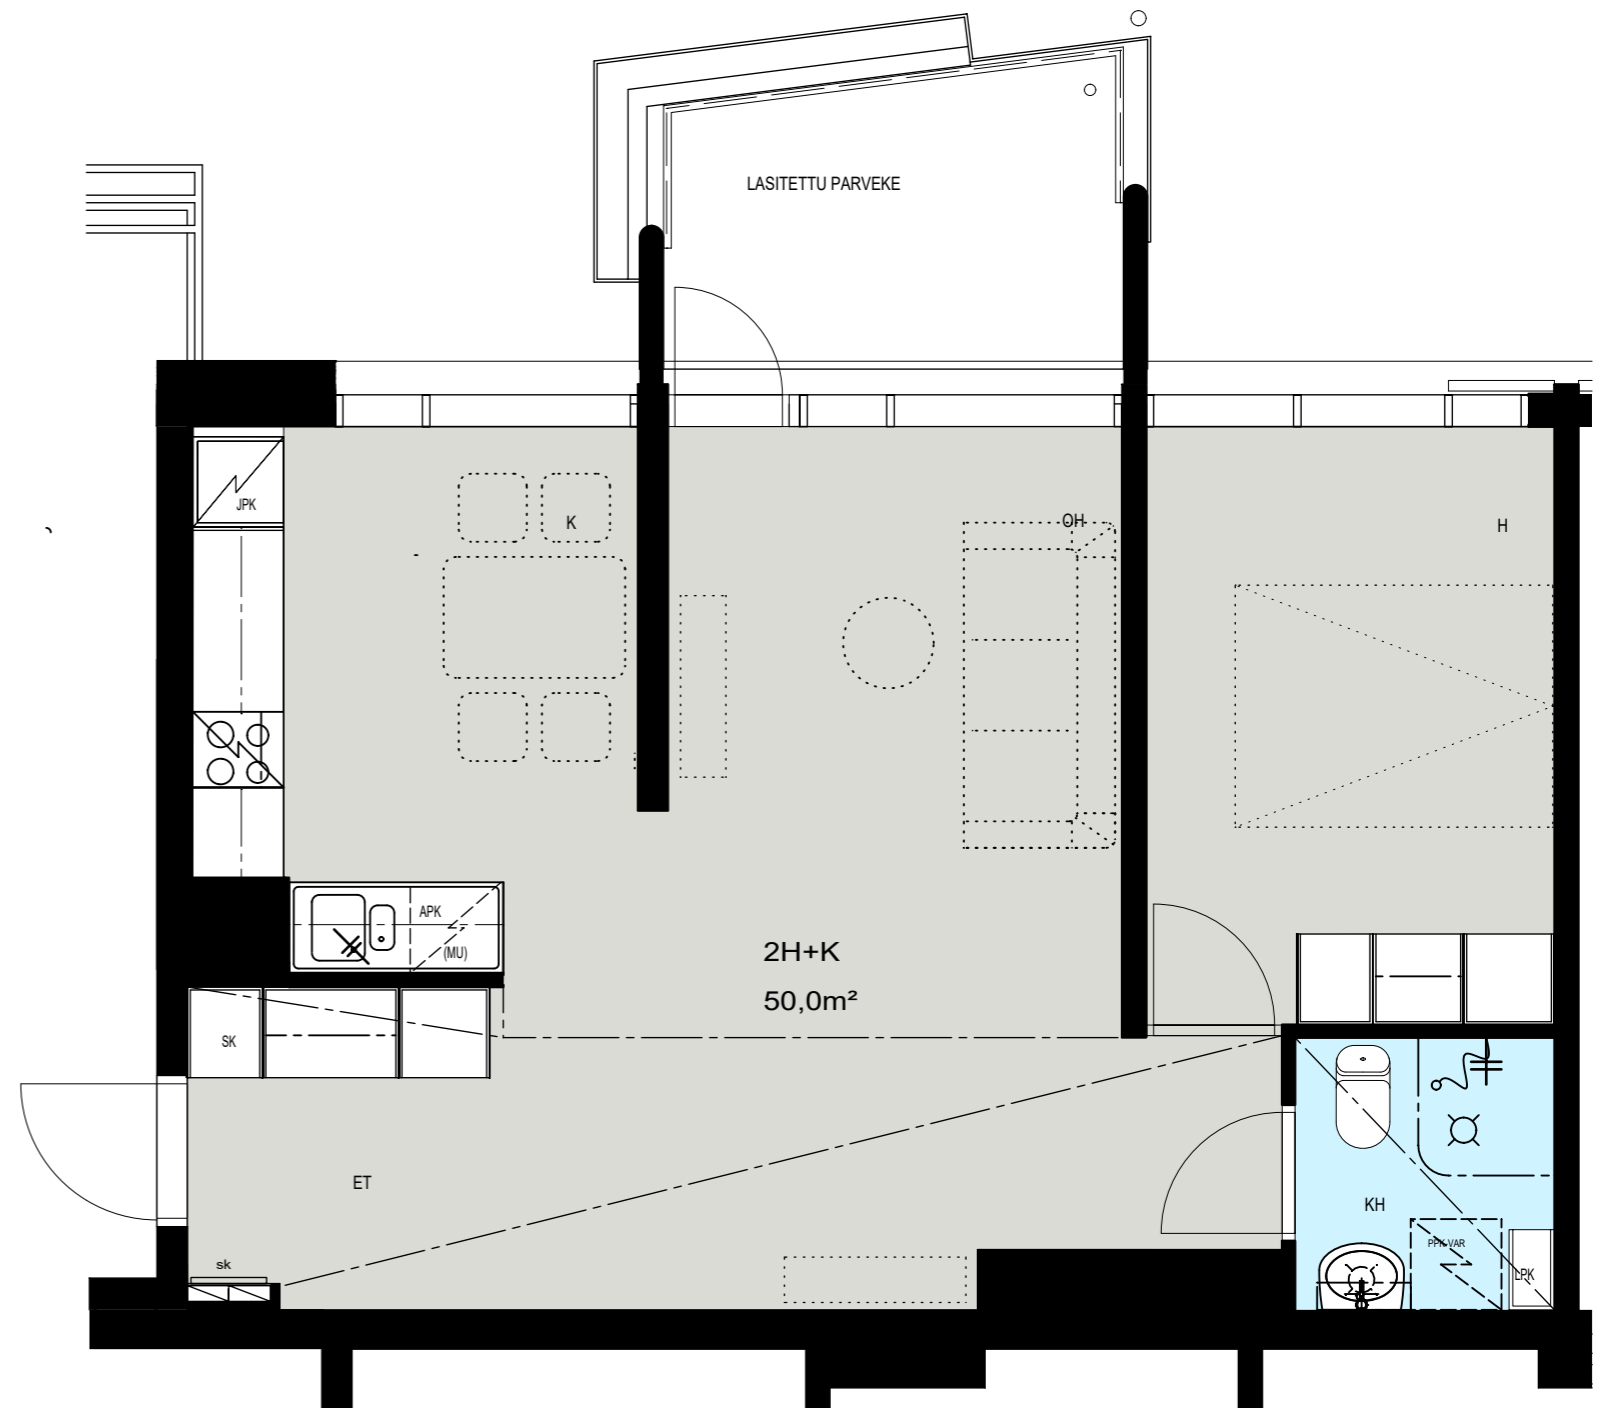

Helsinki

Heka

MÄENLASKIJANTIE 4

00800 HELSINKI

2H+K 50,0 m²

B 46 5. kerros

- LIESI LEVEYS 500 mm
- TILAVARAUS ASTIAPESU-
KONEELLE LEVEYS 600 mm
- TILAVARAUS MIKRO-
AALTOUNILLE 570 mm
- TILAVARAUS PYYKINPESU-
KONEELLE 600 mm