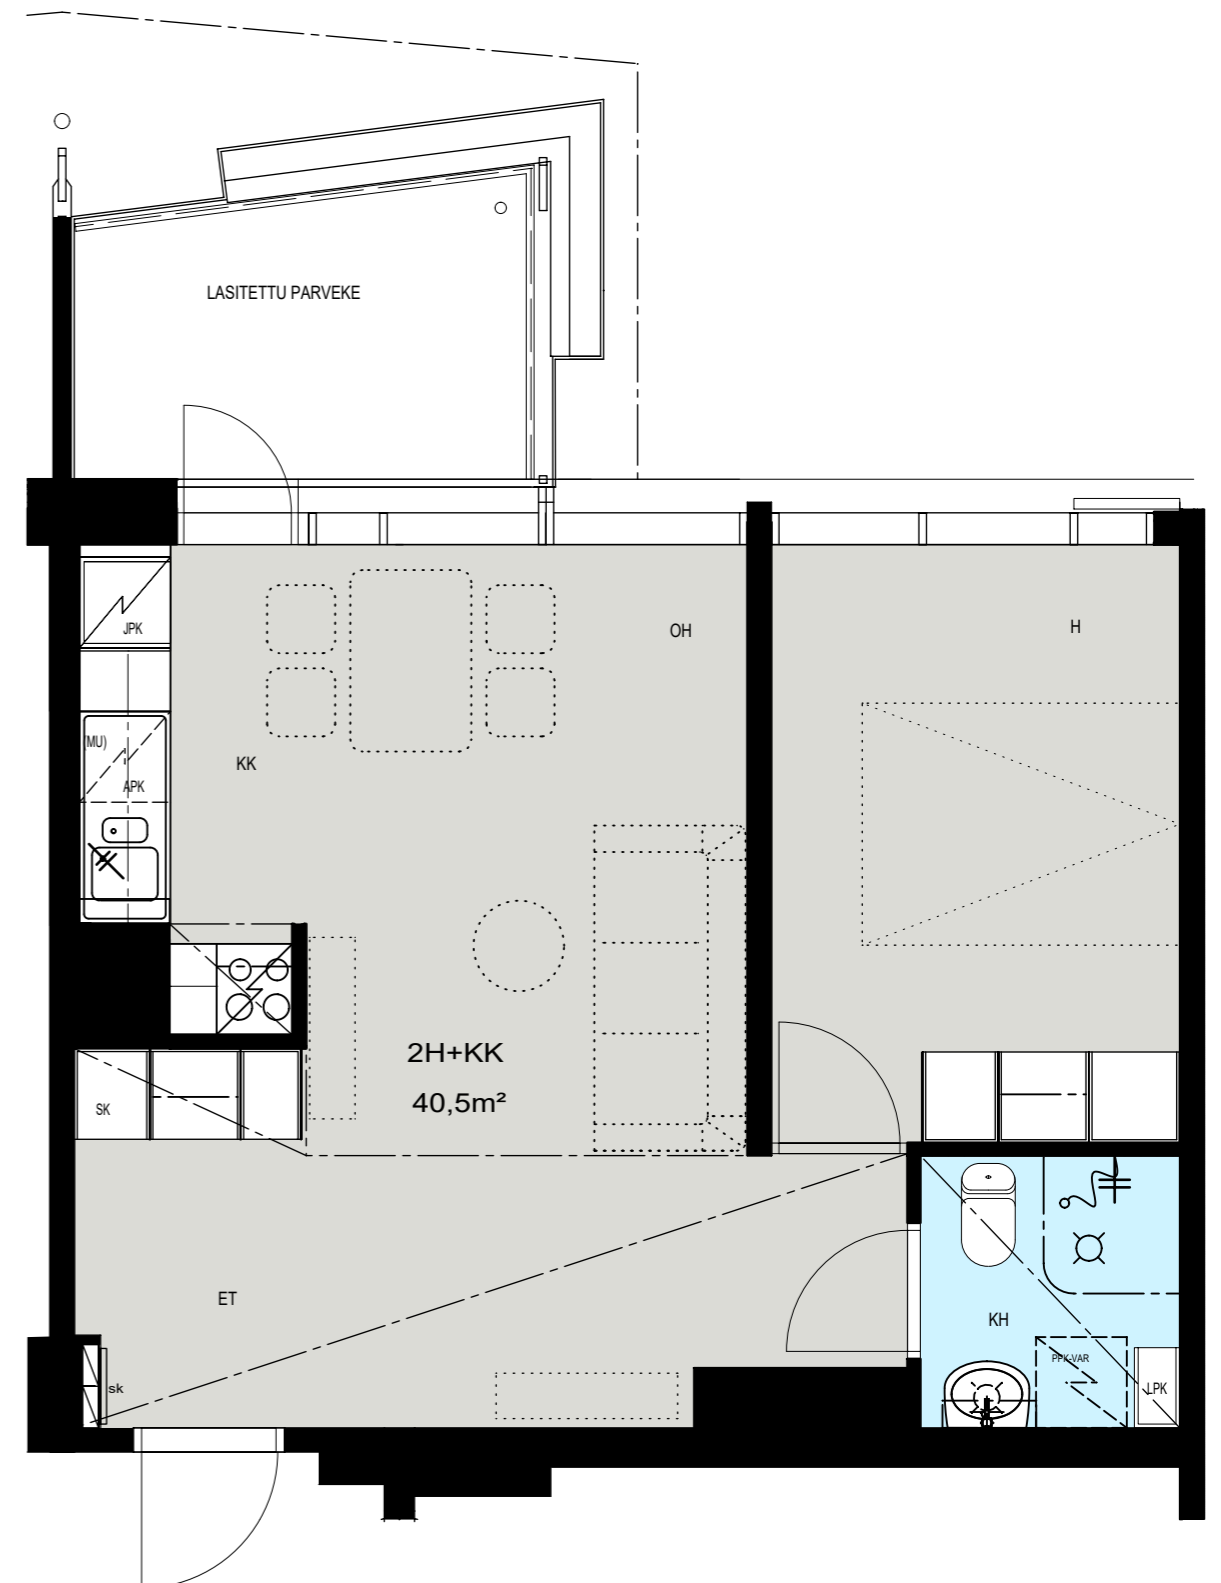

Helsinki

Heka

MÄENLASKIJANTIE 4

00800 HELSINKI

2H+KK 40,5 m²

E 149 8. kerros

- LIESI LEVEYS 500 mm
- TILAVARAUS ASTIAPESU-
KONEELLE LEVEYS 600 mm
- TILAVARAUS MIKRO-
AALTOUNILLE 570 mm
- TILAVARAUS PYYKINPESU-
KONEELLE 600 mm