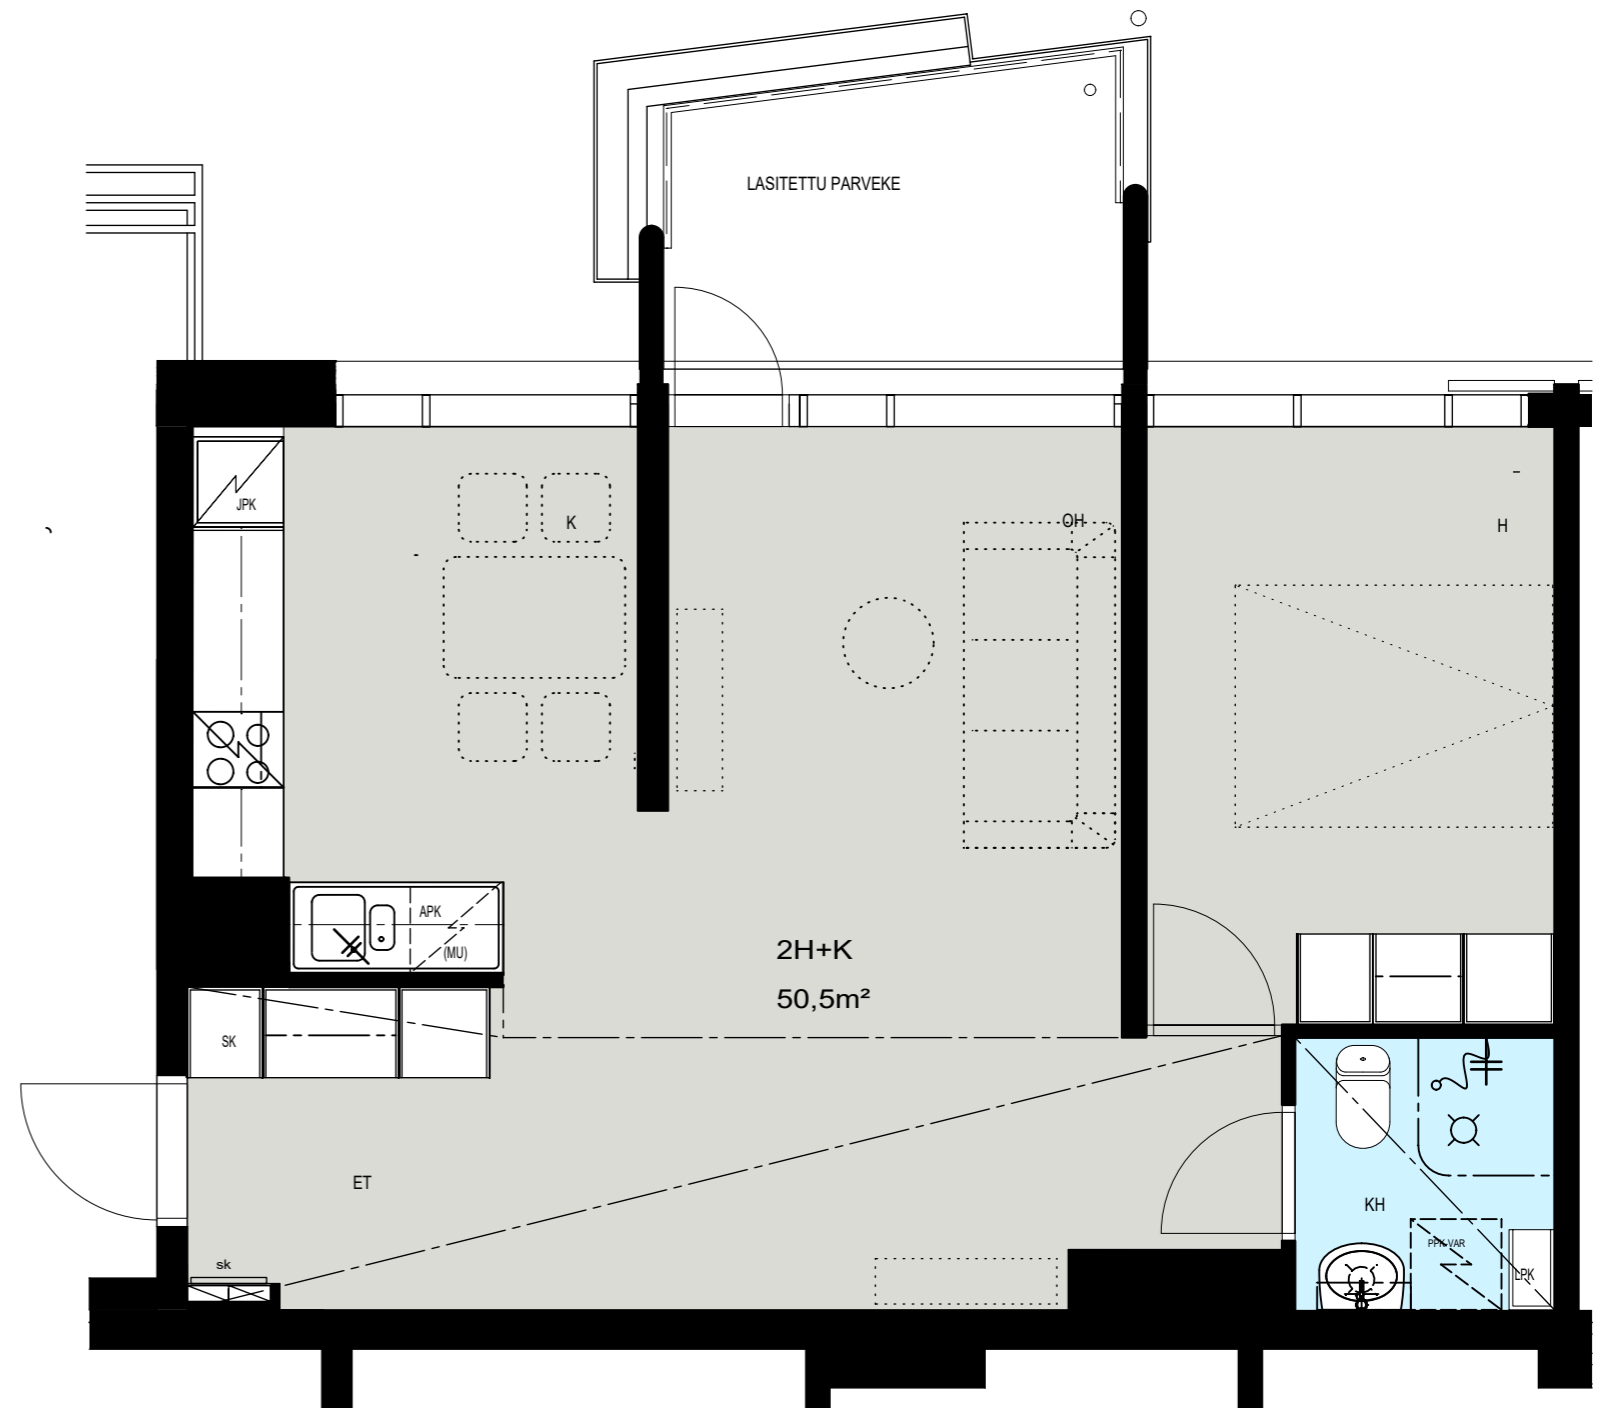

Helsinki

Heka

MÄENLASKIJANTIE 4

00800 HELSINKI

2H+K 50,5 m²

D 102 4. kerros

- LIESI LEVEYS 500 mm
- TILAVARAUS ASTIAPESU-
KONEELLE LEVEYS 600 mm
- TILAVARAUS MIKRO-
AALTOUNILLE 570 mm
- TILAVARAUS PYYKINPESU-
KONEELLE 600 mm