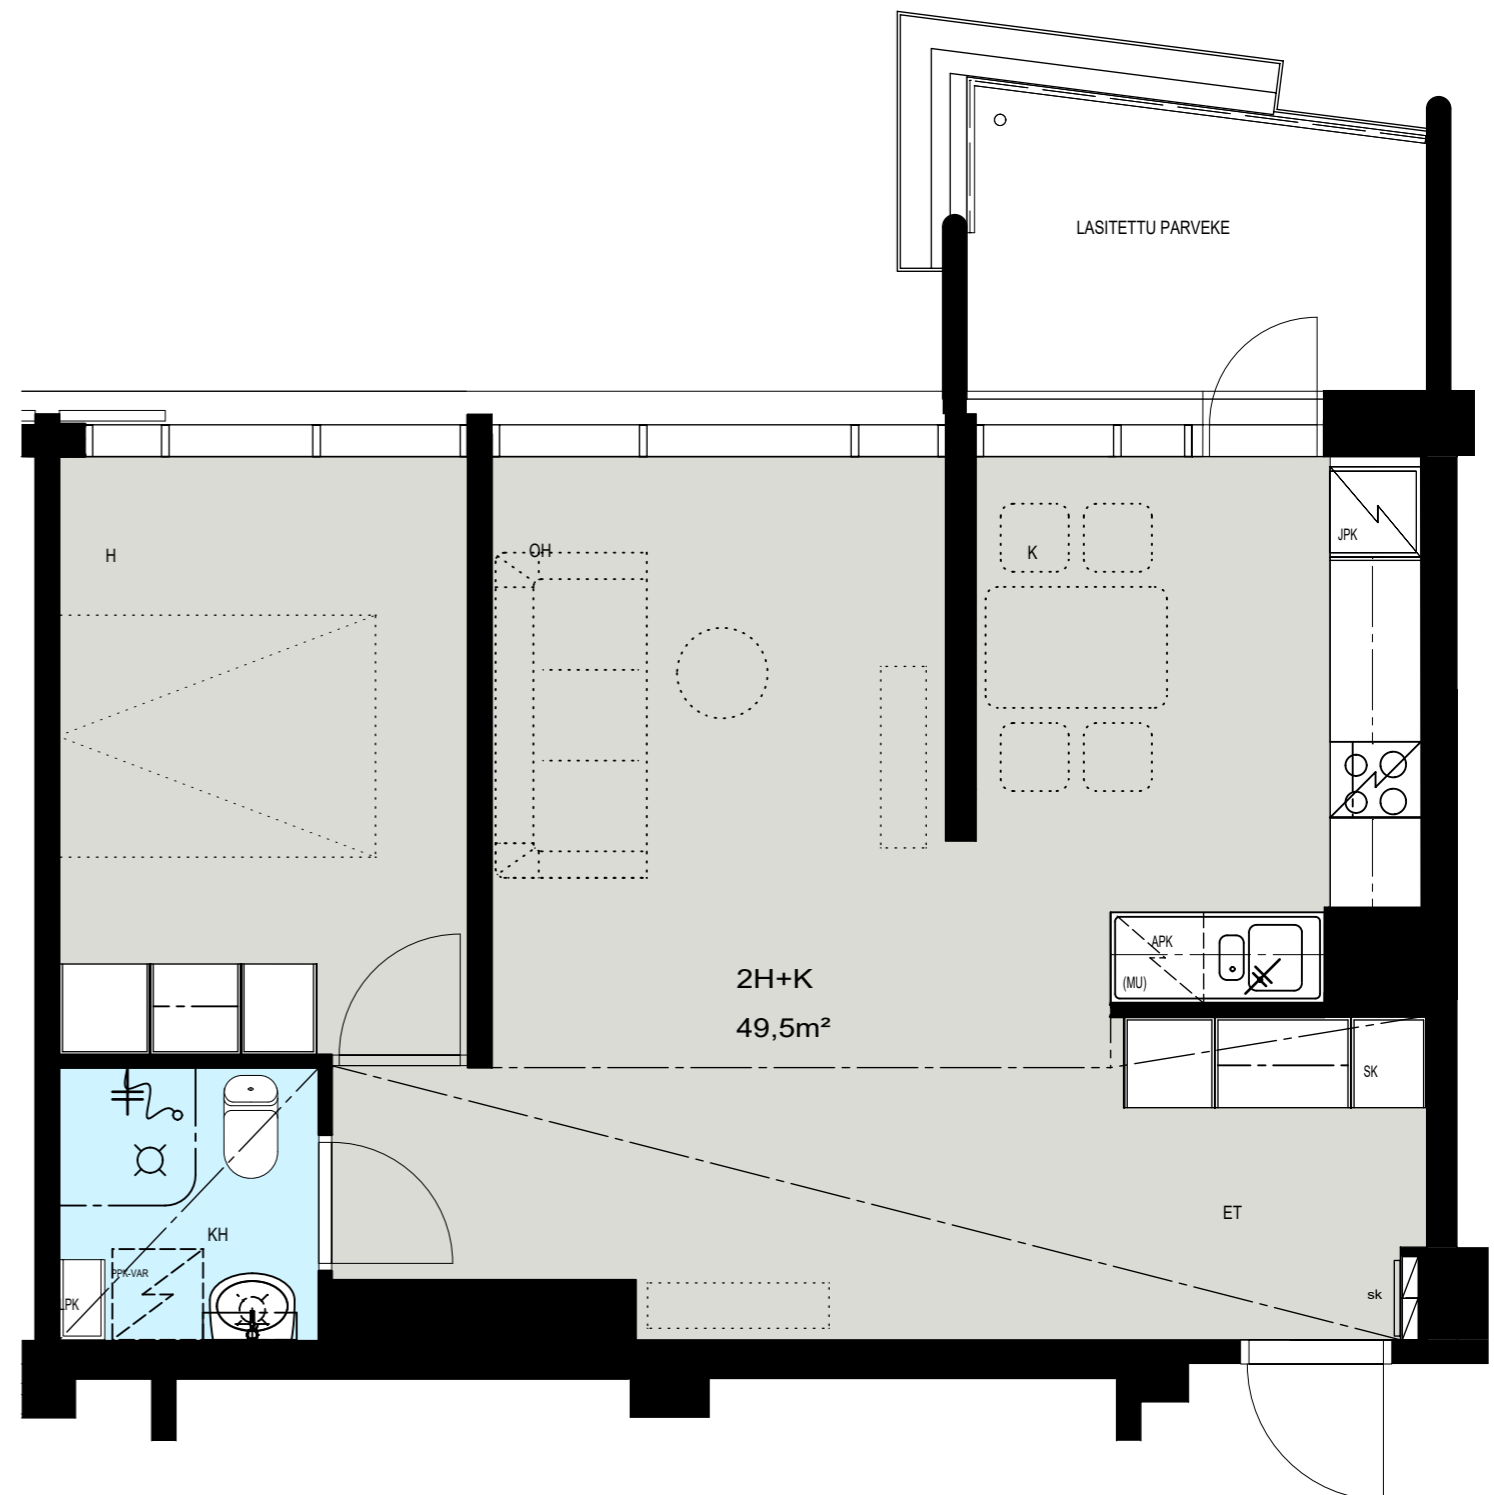

Helsinki

Heka

MÄENLASKIJANTIE 4

00800 HELSINKI

2H+K 49,5 m²

C 77 5. kerros

- LIESI LEVEYS 500 mm
- TILAVARAUS ASTIAPESU-
KONEELLE LEVEYS 600 mm
- TILAVARAUS MIKRO-
AALTOUNILLE 570 mm
- TILAVARAUS PYYKINPESU-
KONEELLE 600 mm