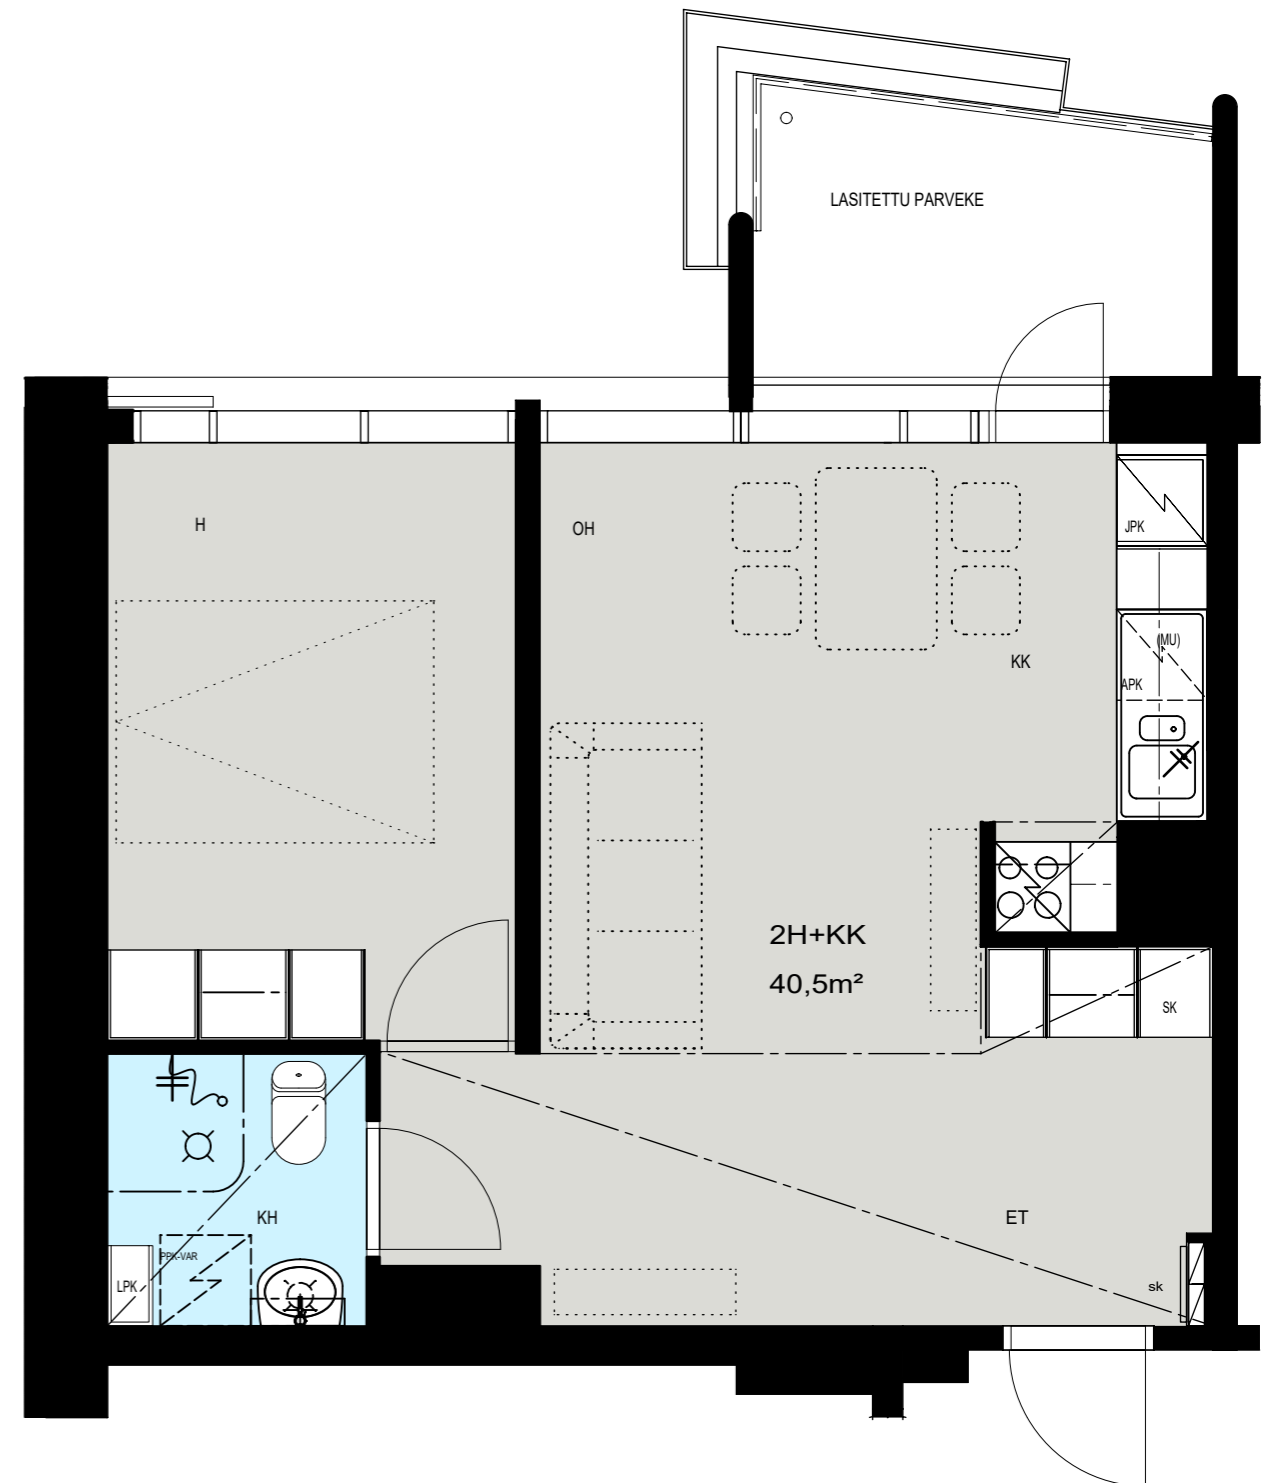

Helsinki

Heka

MÄENLASKIJANTIE 4

00800 HELSINKI

2H+KK 40,5 m²

E 144 7. kerros

- LIESI LEVEYS 500 mm
- TILAVARAUS ASTIAPESU-
KONEELLE LEVEYS 600 mm
- TILAVARAUS MIKRO-
AALTOUNILLE 570 mm
- TILAVARAUS PYYKINPESU-
KONEELLE 600 mm