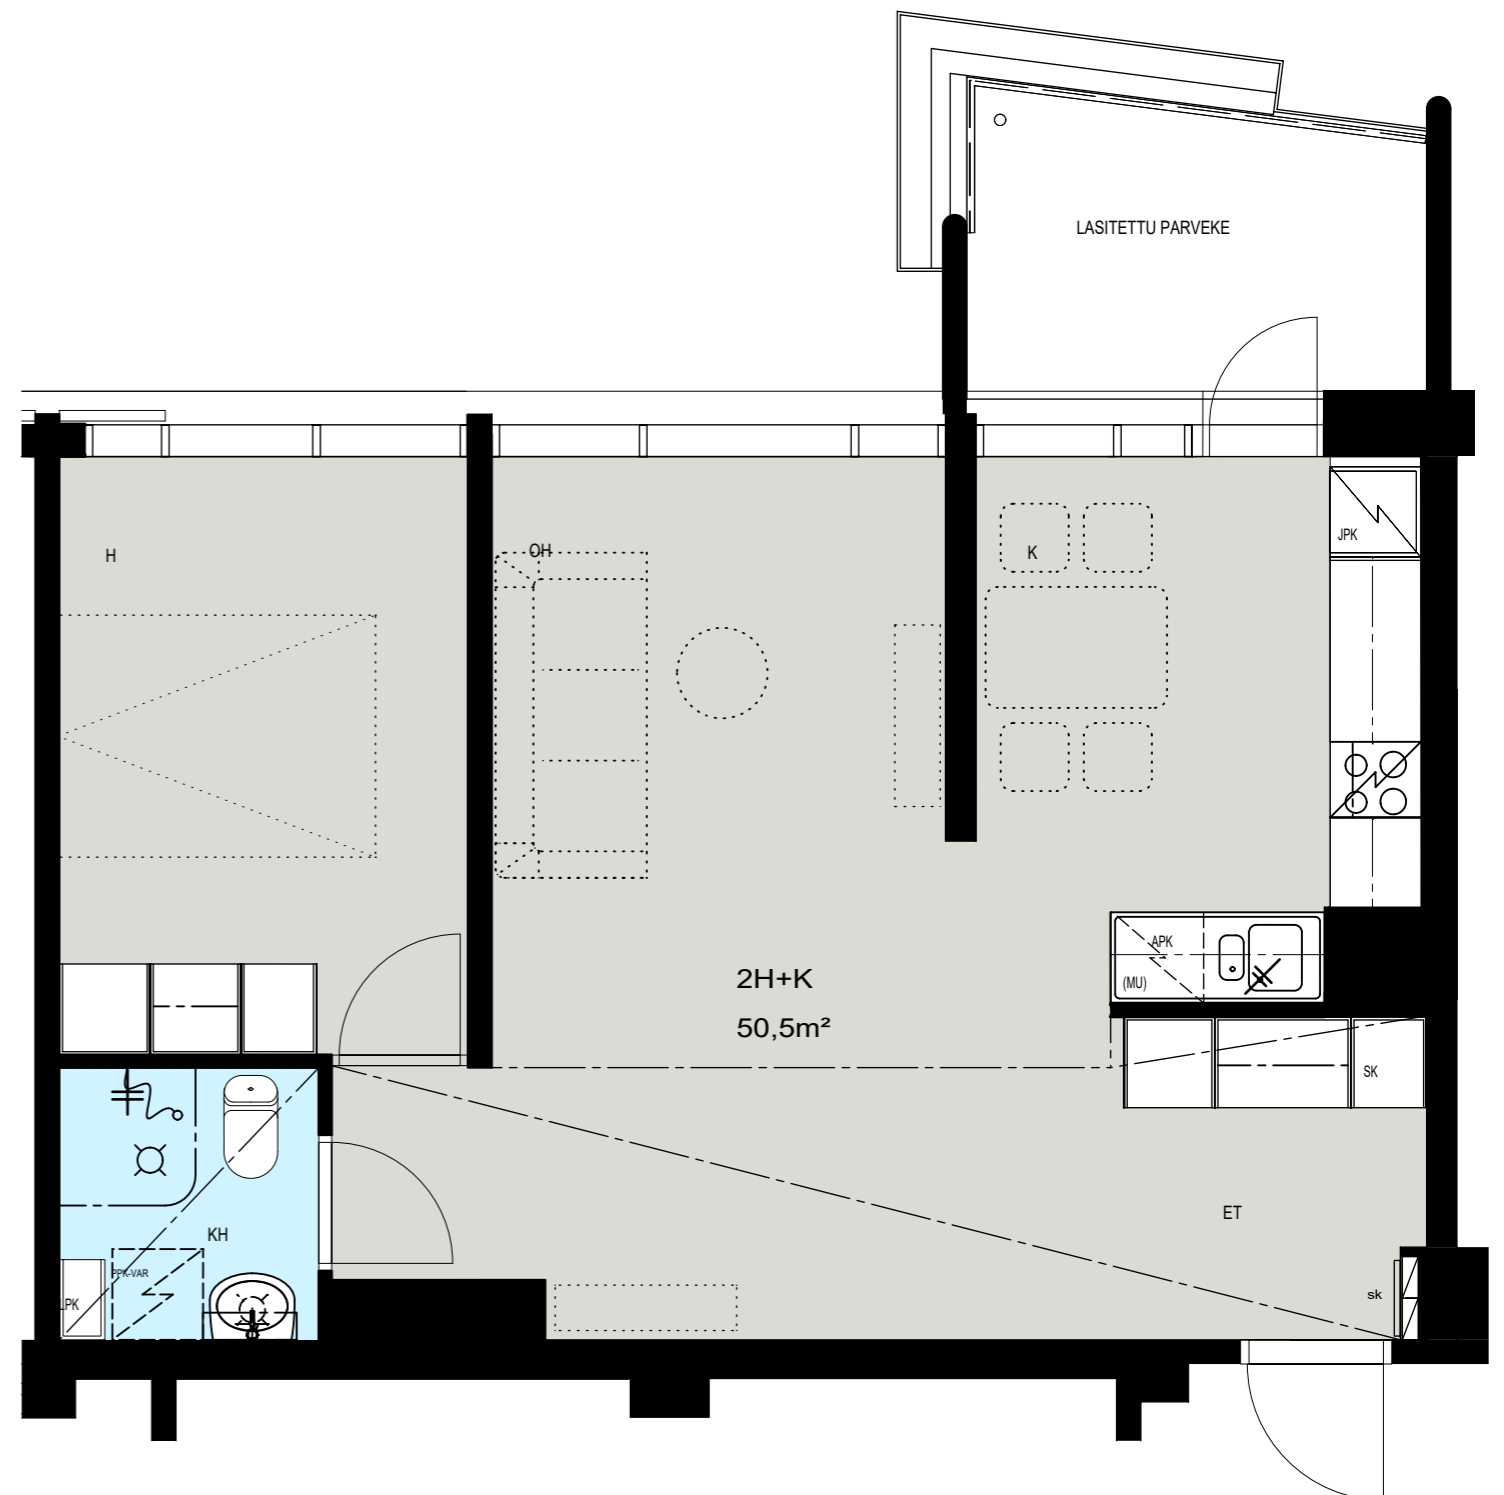

Helsinki

Heka

MÄENLASKIJANTIE 4

00800 HELSINKI

2H+K 50,5 m²

C 69 3. kerros

- LIESI LEVEYS 500 mm
- TILAVARAUS ASTIAPESU-
KONEELLE LEVEYS 600 mm
- TILAVARAUS MIKRO-
AALTOUNILLE 570 mm
- TILAVARAUS PYYKINPESU-
KONEELLE 600 mm