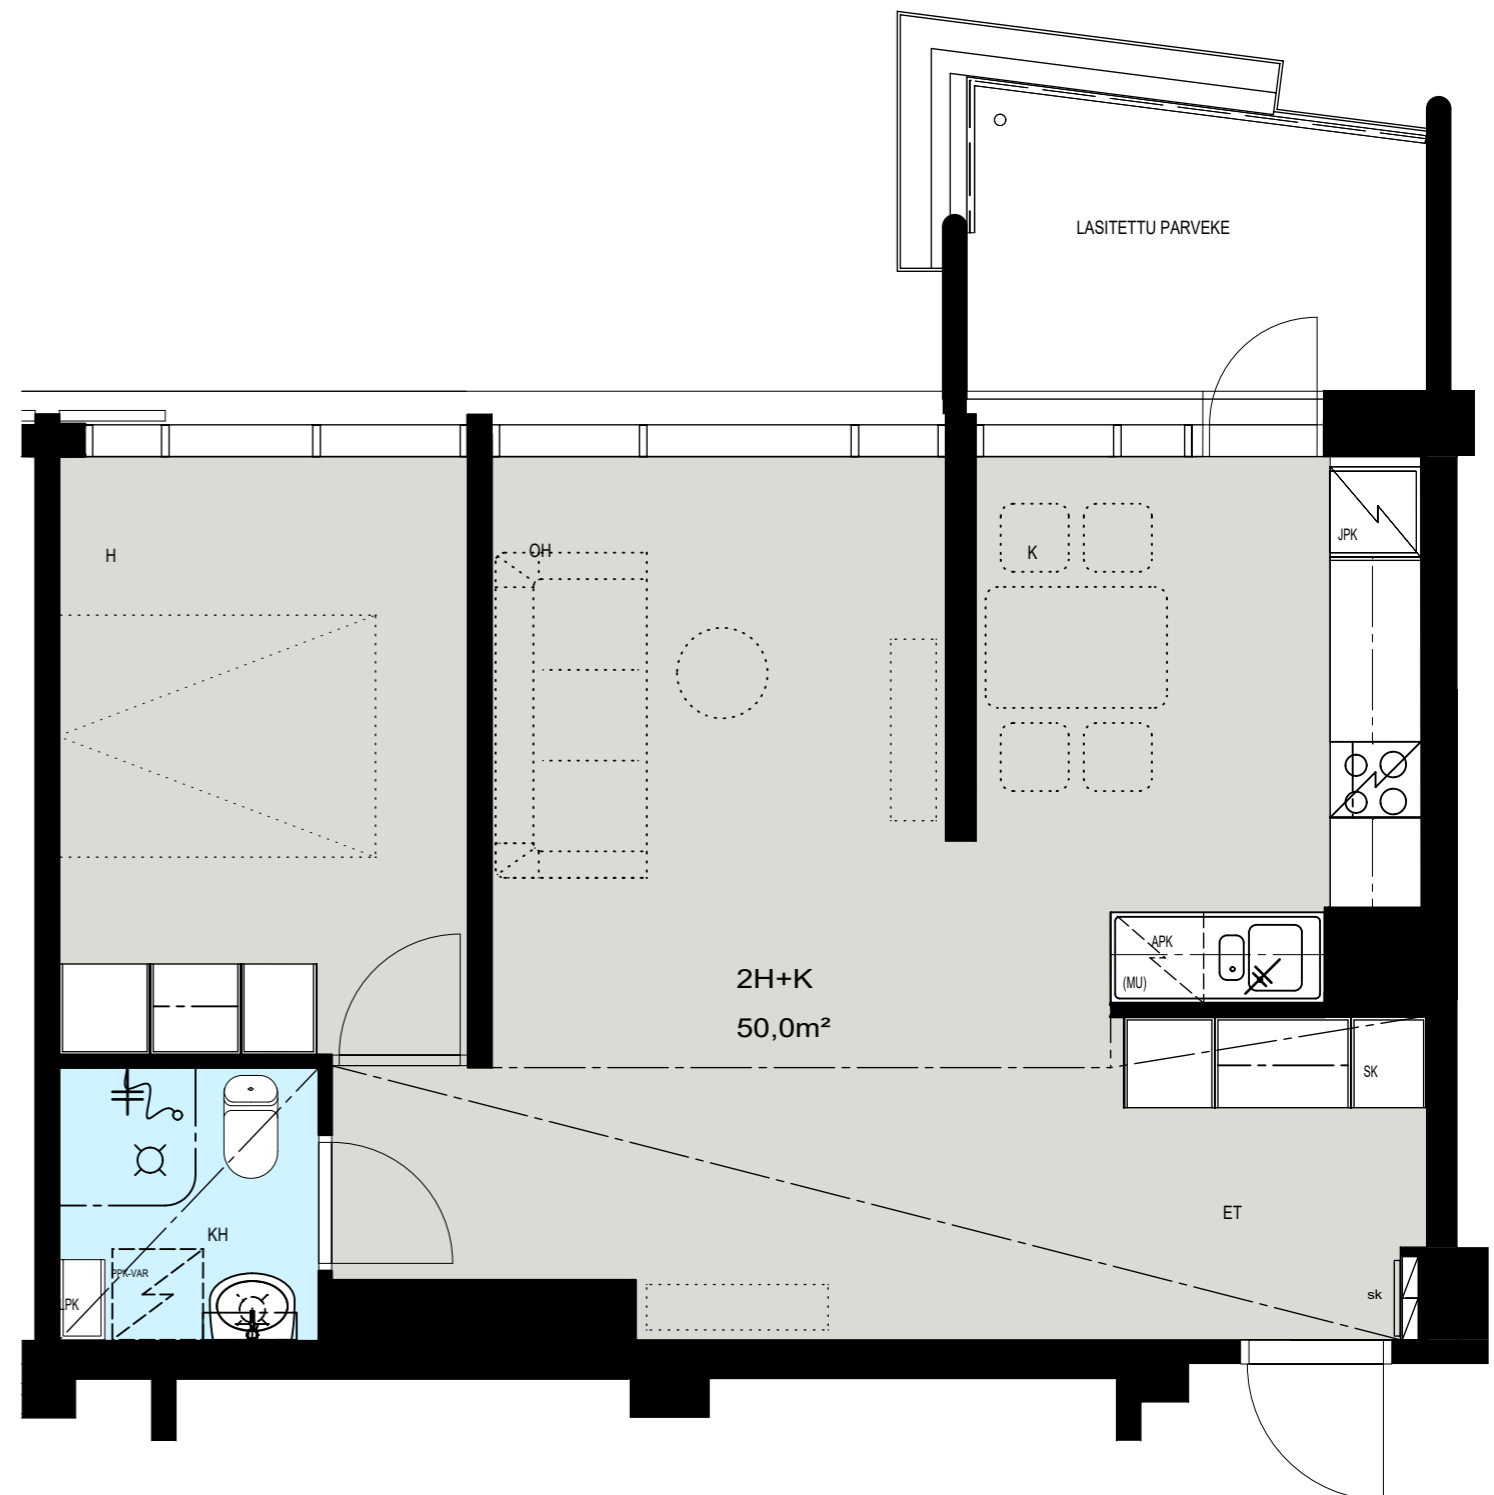

Helsinki

Heka

MÄENLASKIJANTIE 4

00800 HELSINKI

2H+K 50,0 m²

A 17 5. kerros

- LIESI LEVEYS 500 mm
- TILAVARAUS ASTIAPESU-
KONEELLE LEVEYS 600 mm
- TILAVARAUS MIKRO-
AALTOUNILLE 570 mm
- TILAVARAUS PYYKINPESU-
KONEELLE 600 mm

Helsinki

Heka

MÄENLASKIJANTIE 4

00800 HELSINKI

2H+KK 40,5 m²

A 18 5. kerros

- LIESI LEVEYS 500 mm
- TILAVARAUS ASTIAPESU-
KONEELLE LEVEYS 600 mm
- TILAVARAUS MIKRO-
AALTOUNILLE 570 mm
- TILAVARAUS PYYKINPESU-
KONEELLE 600 mm