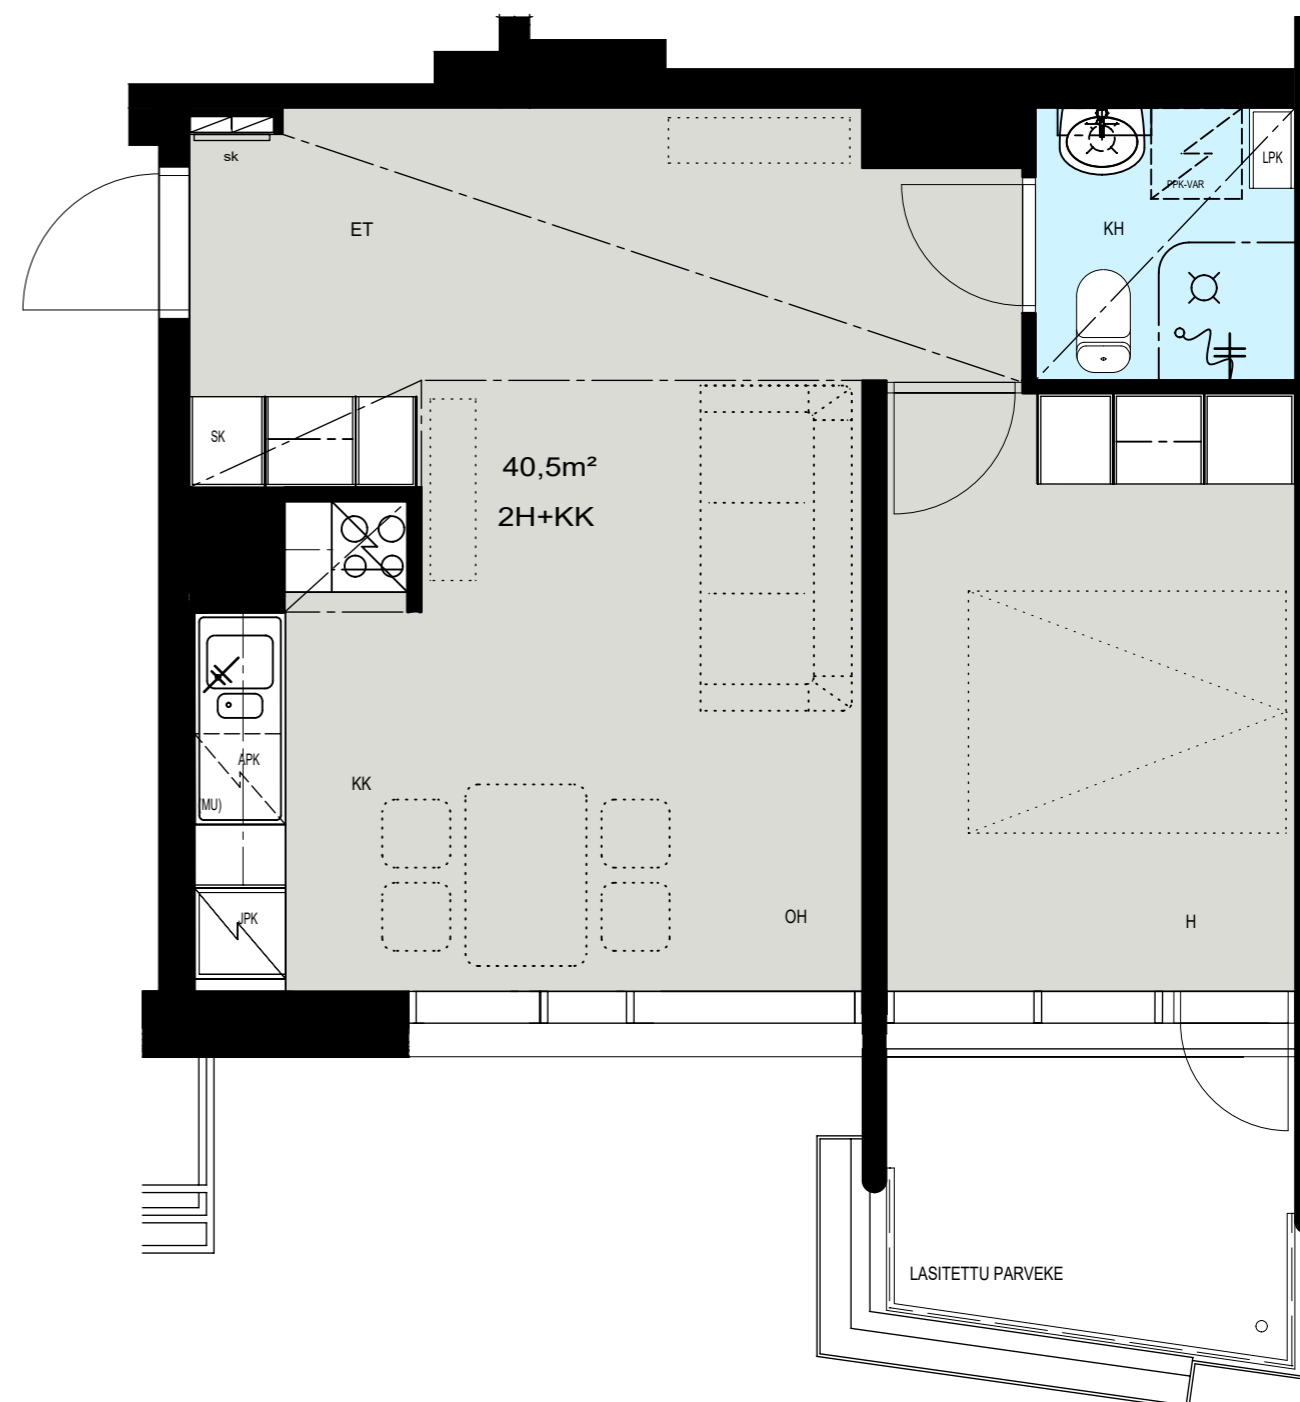

Helsinki

Heka

MÄENLASKIJANTIE 4

00800 HELSINKI

2H+KK 40,5 m²

E 130 3. kerros

- LIESI LEVEYS 500 mm
- TILAVARAUS ASTIAPESU-
KONEELLE LEVEYS 600 mm
- TILAVARAUS MIKRO-
AALTOUNILLE 570 mm
- TILAVARAUS PYYKINPESU-
KONEELLE 600 mm