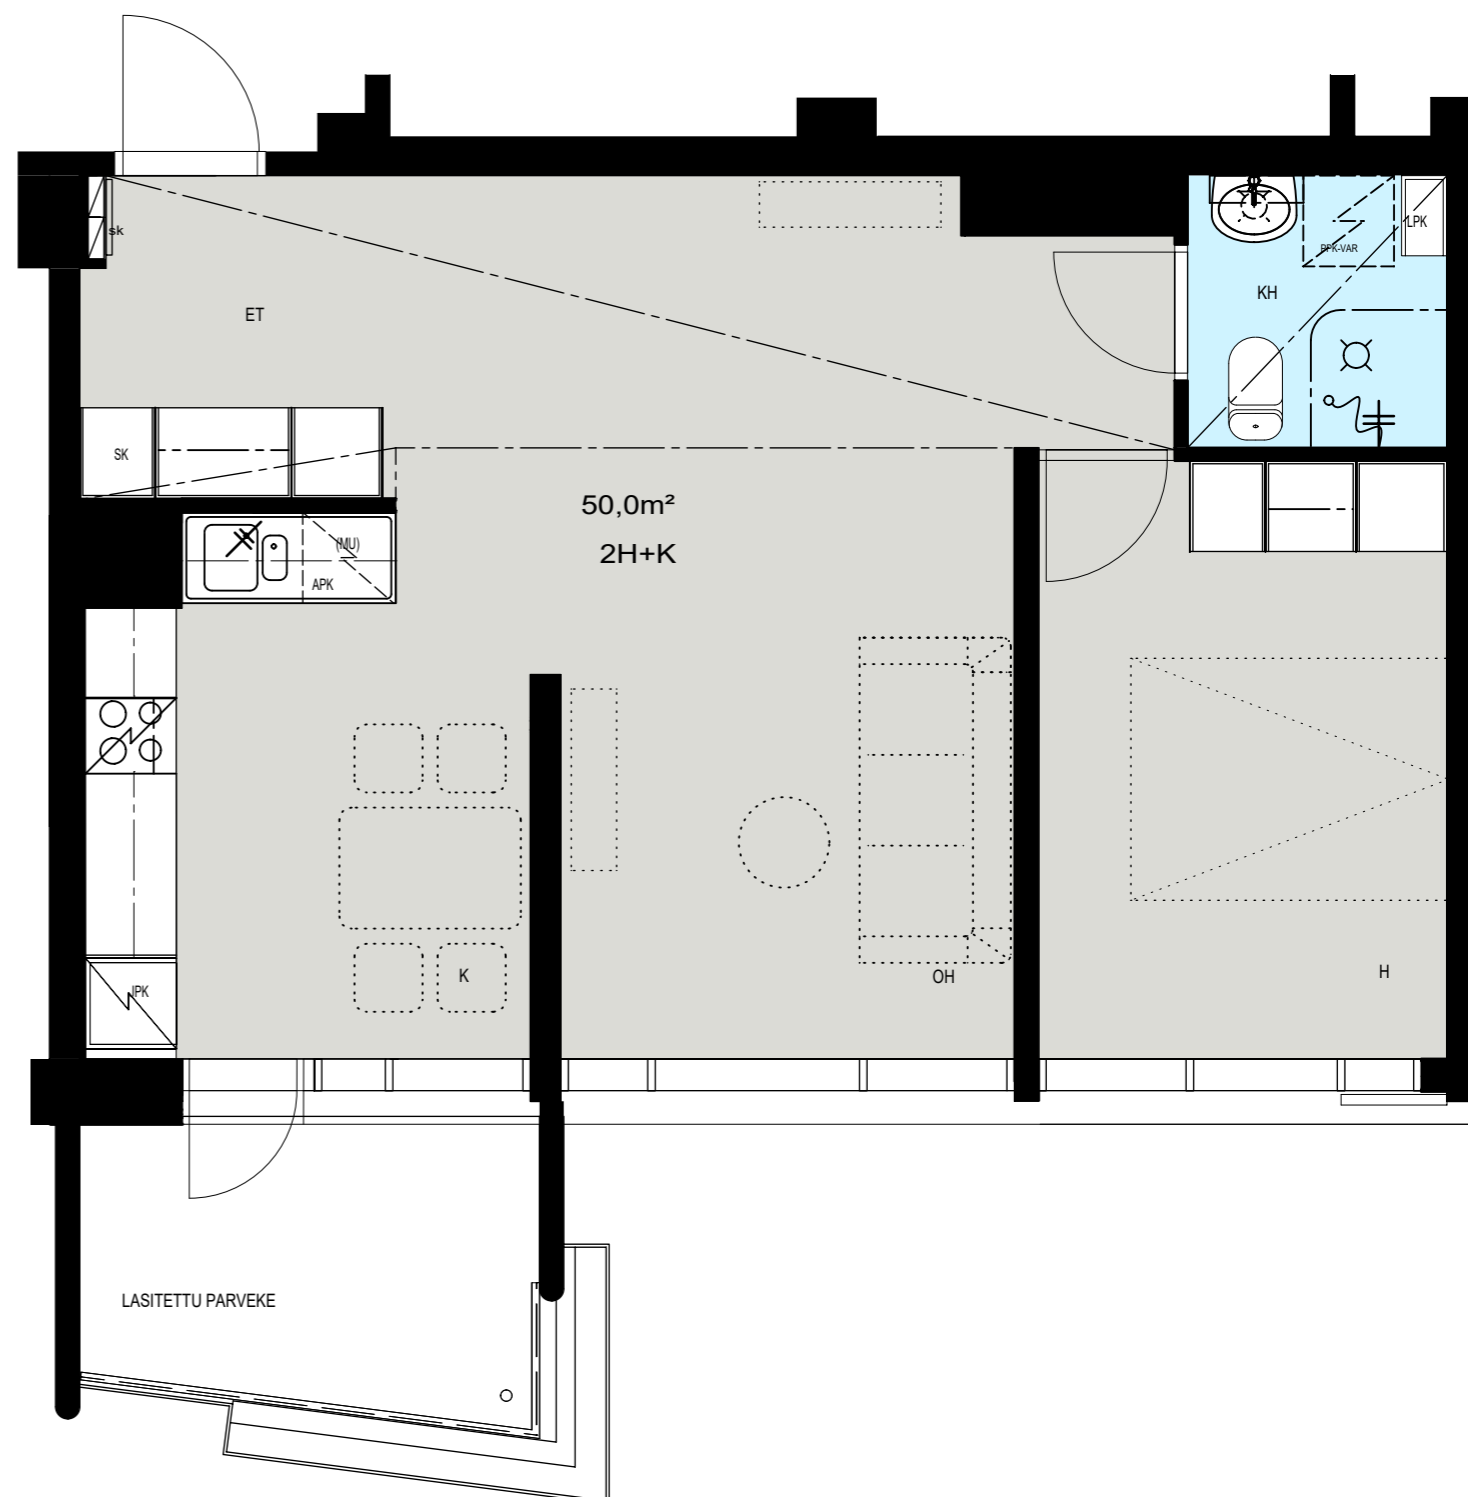

Helsinki

Heka

MÄENLASKIJANTIE 4

00800 HELSINKI

2H+K 50, m²

B 55 7. kerros

- LIESI LEVEYS 500 mm
- TILAVARAUS ASTIAPESU-
KONEELLE LEVEYS 600 mm
- TILAVARAUS MIKRO-
AALTOUNILLE 570 mm
- TILAVARAUS PYYKINPESU-
KONEELLE 600 mm