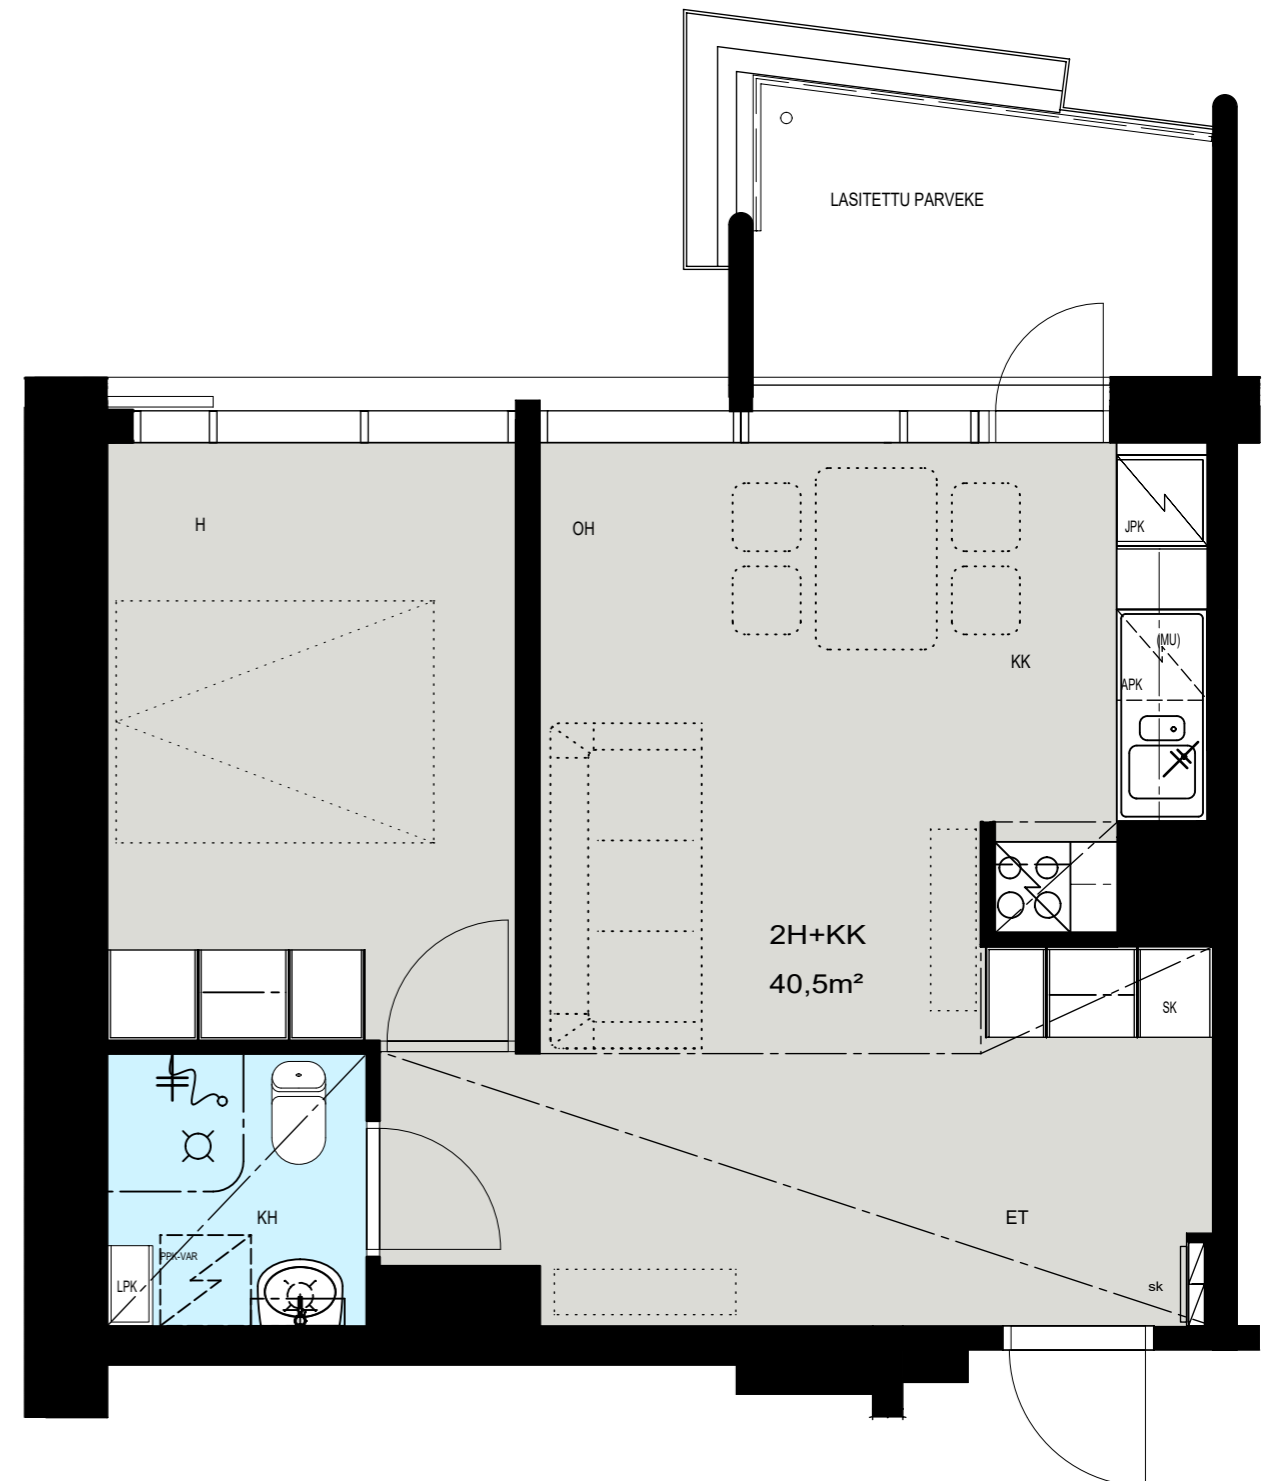

Helsinki

Heka

MÄENLASKIJANTIE 4

00800 HELSINKI

2H+KK 40,5 m²

E 136 5. kerros

- LIESI LEVEYS 500 mm
- TILAVARAUS ASTIAPESU-
KONEELLE LEVEYS 600 mm
- TILAVARAUS MIKRO-
AALTOUNILLE 570 mm
- TILAVARAUS PYYKINPESU-
KONEELLE 600 mm