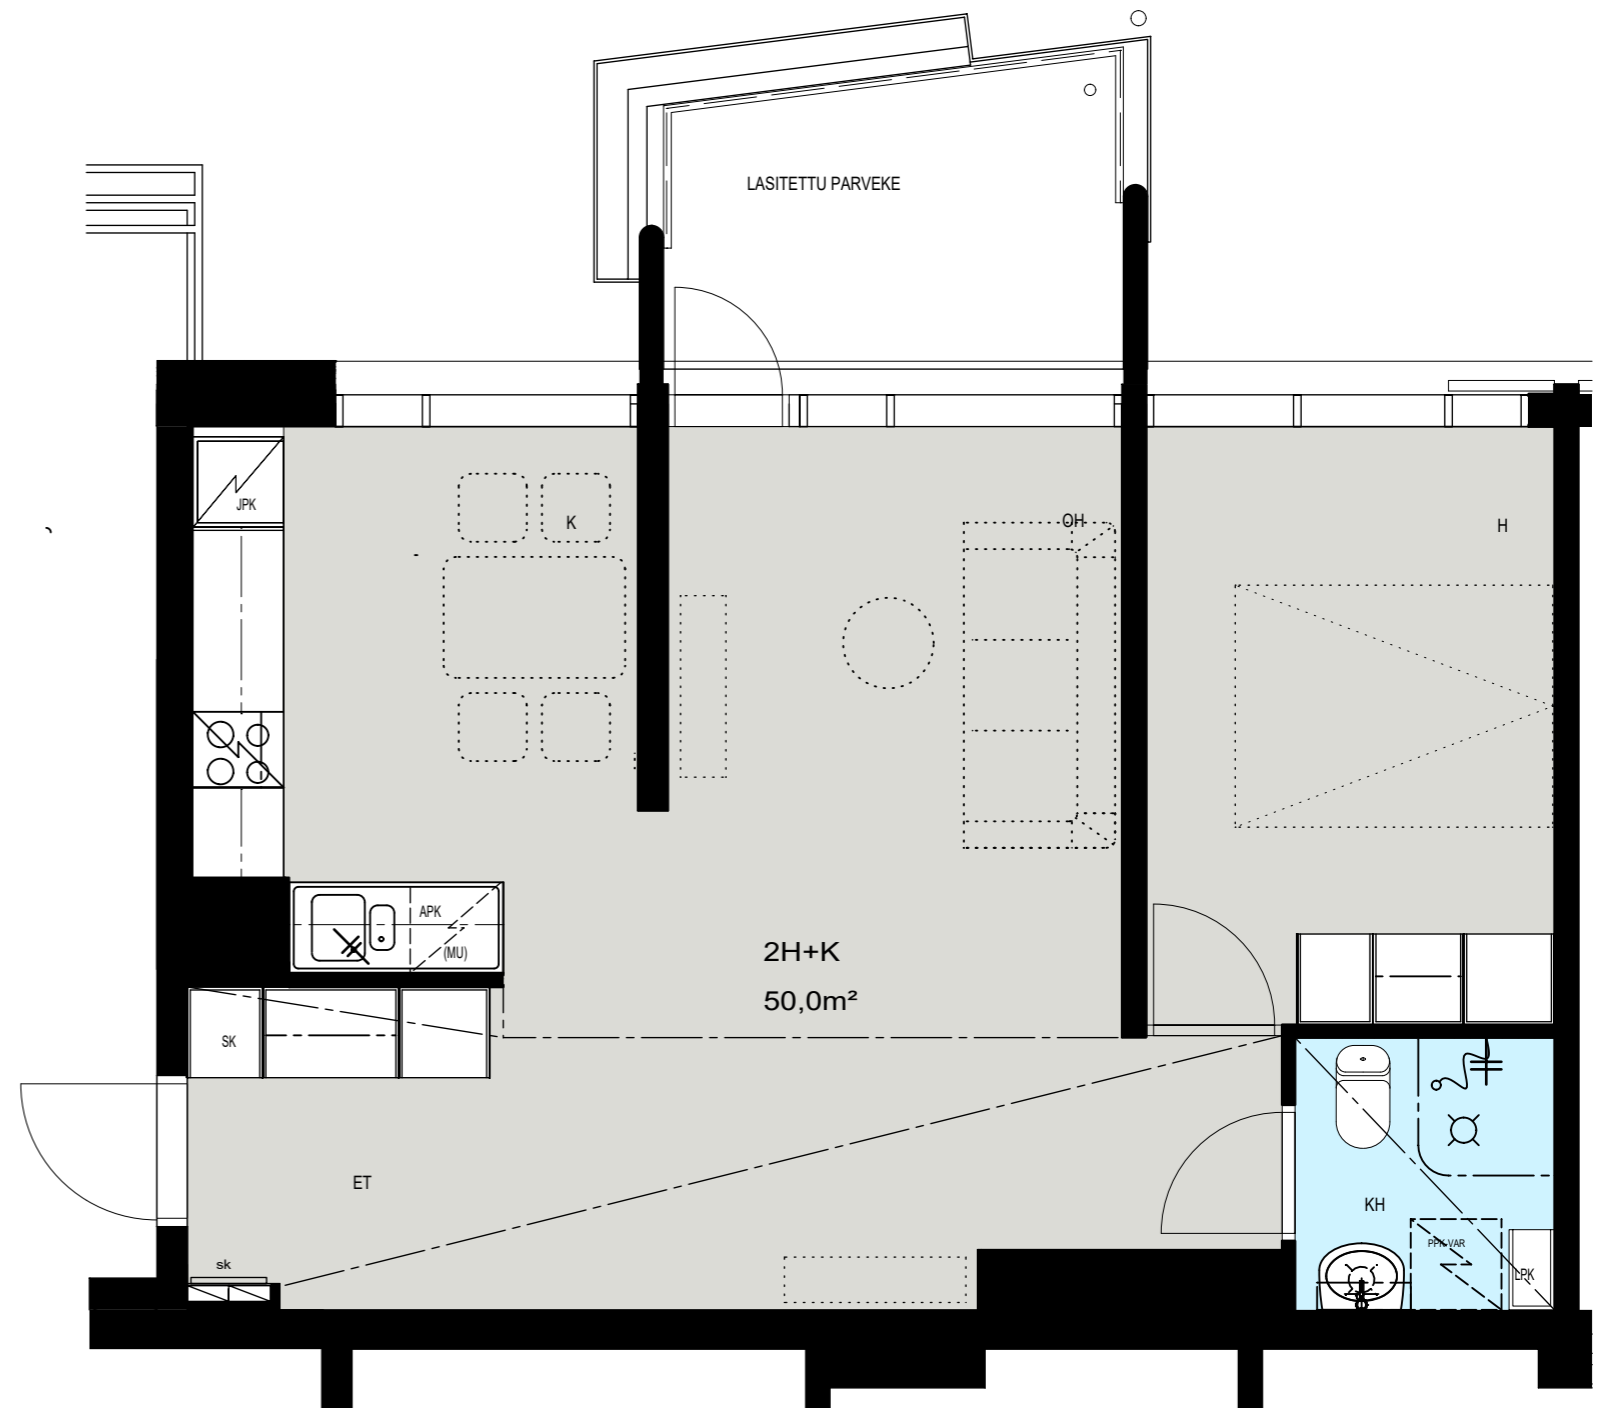

Helsinki

Heka

MÄENLASKIJANTIE 4

00800 HELSINKI

2H+K 50,0 m²

B 54 7. kerros

- LIESI LEVEYS 500 mm
- TILAVARAUS ASTIAPESUKONEELLE LEVEYS 600 mm
- TILAVARAUS MIKROAALTOUUNILLE 570 mm
- TILAVARAUS PYYKINPESUKONEELLE 600 mm