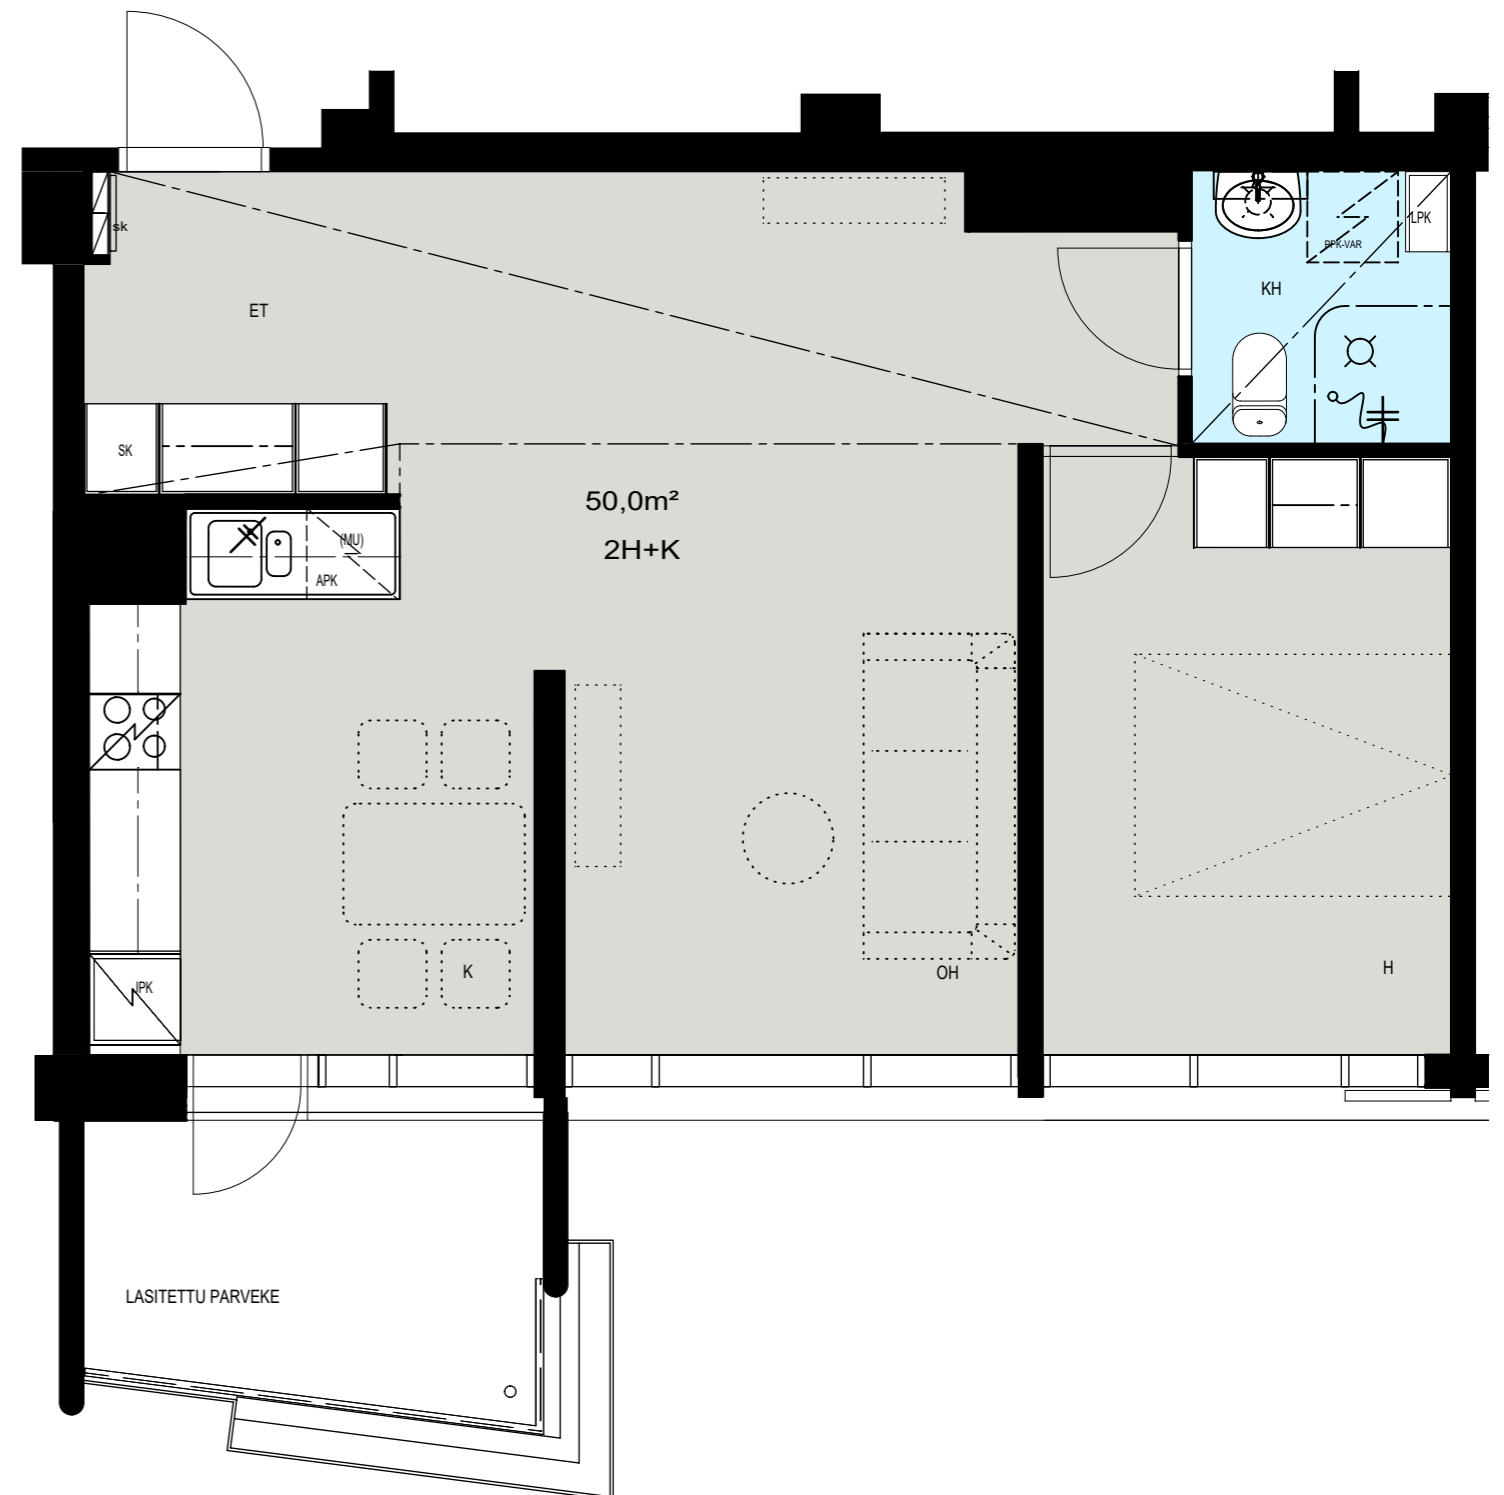

Helsinki

Heka

MÄENLASKIJANTIE 4

00800 HELSINKI

2H+K 50,0 m²

D 107 5. kerros

- LIESI LEVEYS 500 mm
- TILAVARAUS ASTIAPESU-
KONEELLE LEVEYS 600 mm
- TILAVARAUS MIKRO-
AALTOUNILLE 570 mm
- TILAVARAUS PYYKINPESU-
KONEELLE 600 mm