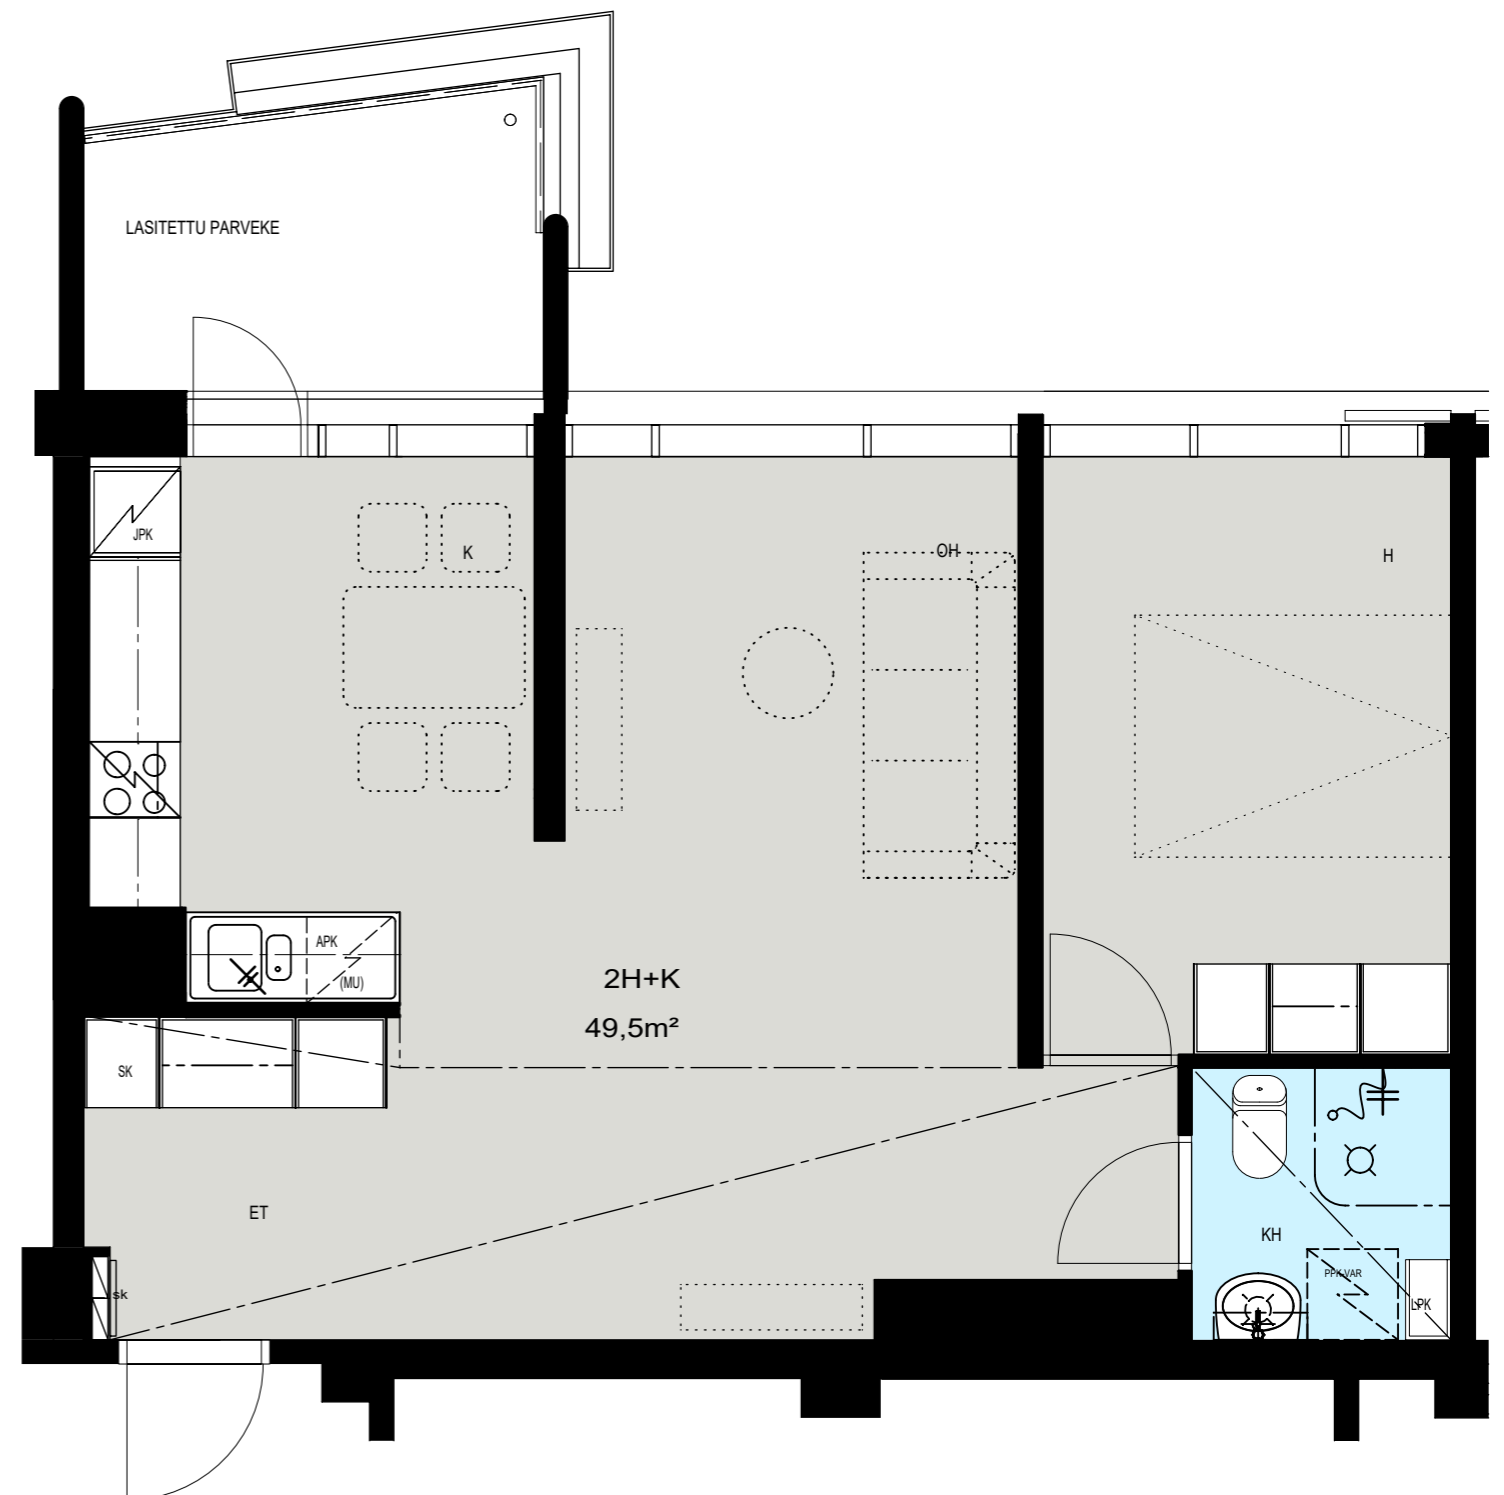

Helsinki

Heka

MÄENLASKIJANTIE 4

00800 HELSINKI

2H+K 49,5 m²

C 82 6. kerros

- LIESI LEVEYS 500 mm
- TILAVARAUS ASTIAPESU-
KONEELLE LEVEYS 600 mm
- TILAVARAUS MIKRO-
AALTOUNILLE 570 mm
- TILAVARAUS PYYKINPESU-
KONEELLE 600 mm