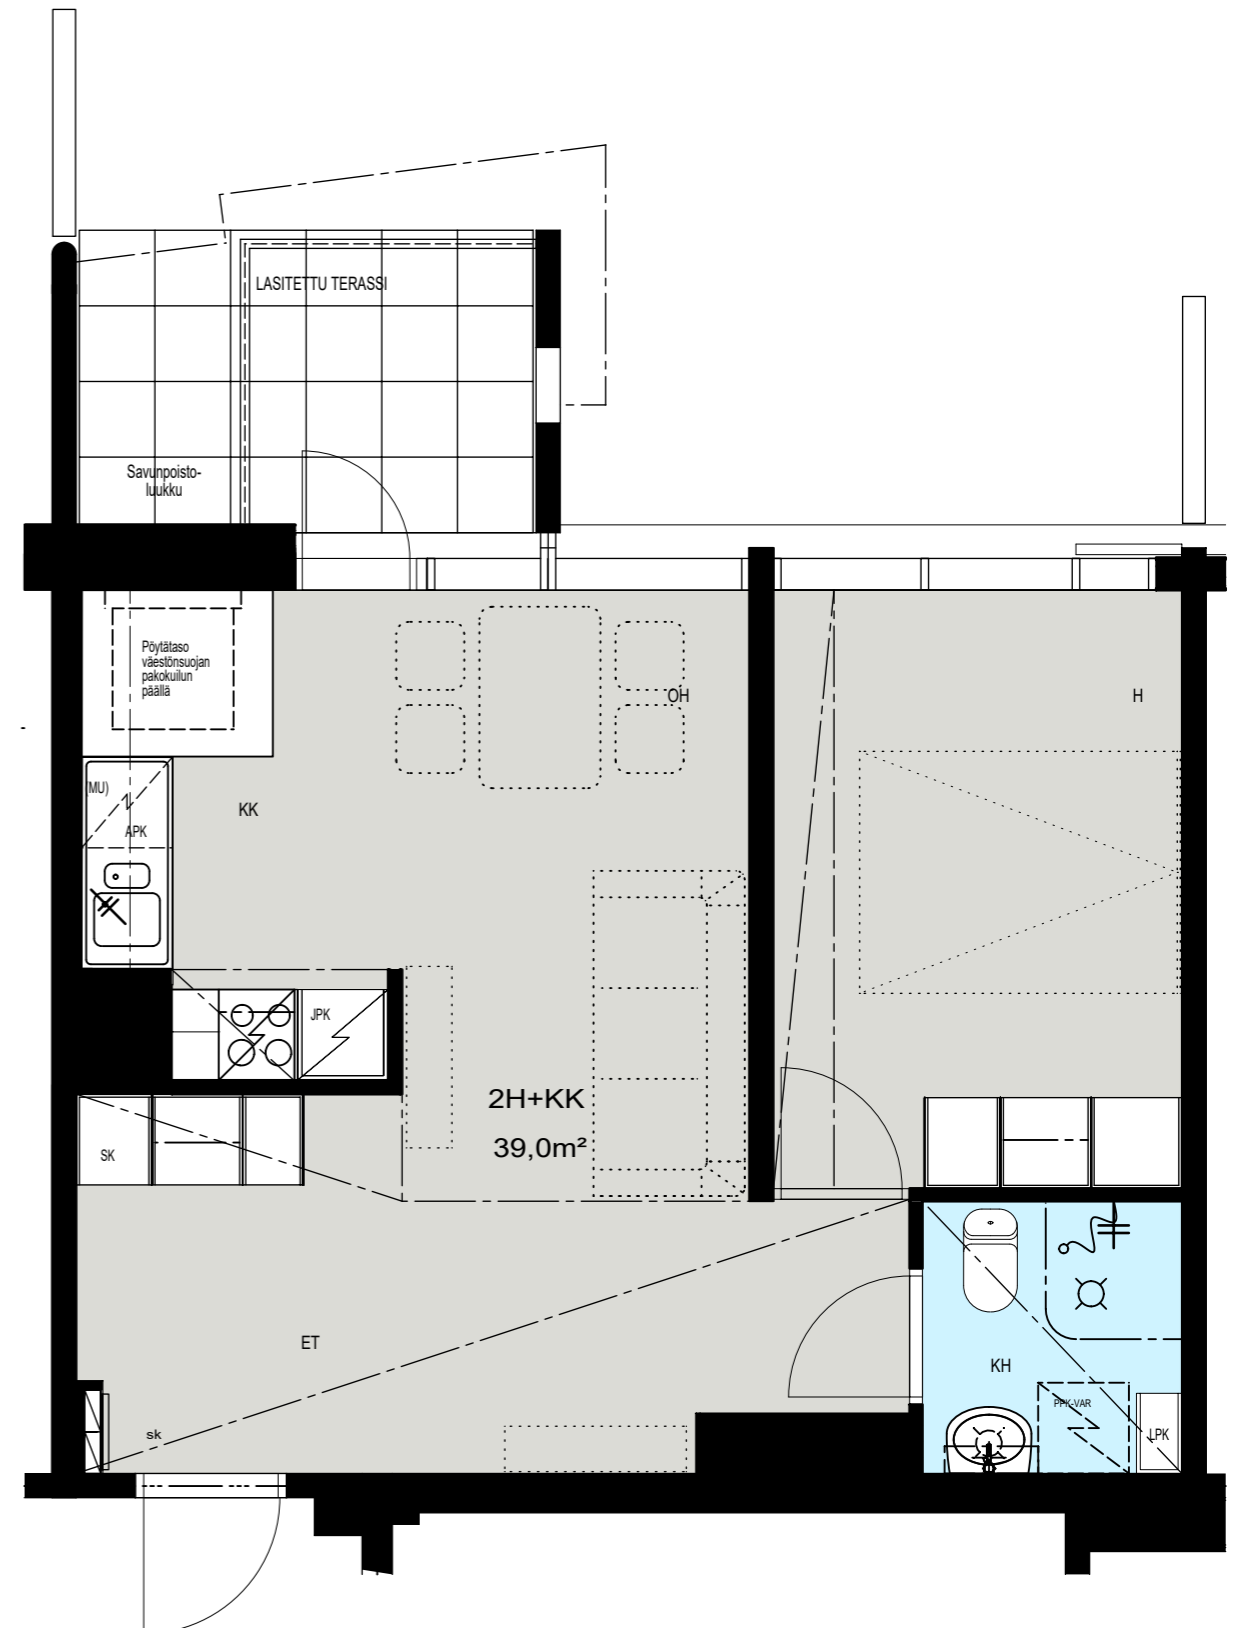

Helsinki

Heka

MÄENLASKIJANTIE 4

00800 HELSINKI

2H+KK 39,0 m²

E 123 1. kerros

- LIESI LEVEYS 500 mm
- TILAVARAUS ASTIAPESU-
KONEELLE LEVEYS 600 mm
- TILAVARAUS MIKRO-
AALTOUNILLE 570 mm
- TILAVARAUS PYYKINPESU-
KONEELLE 600 mm