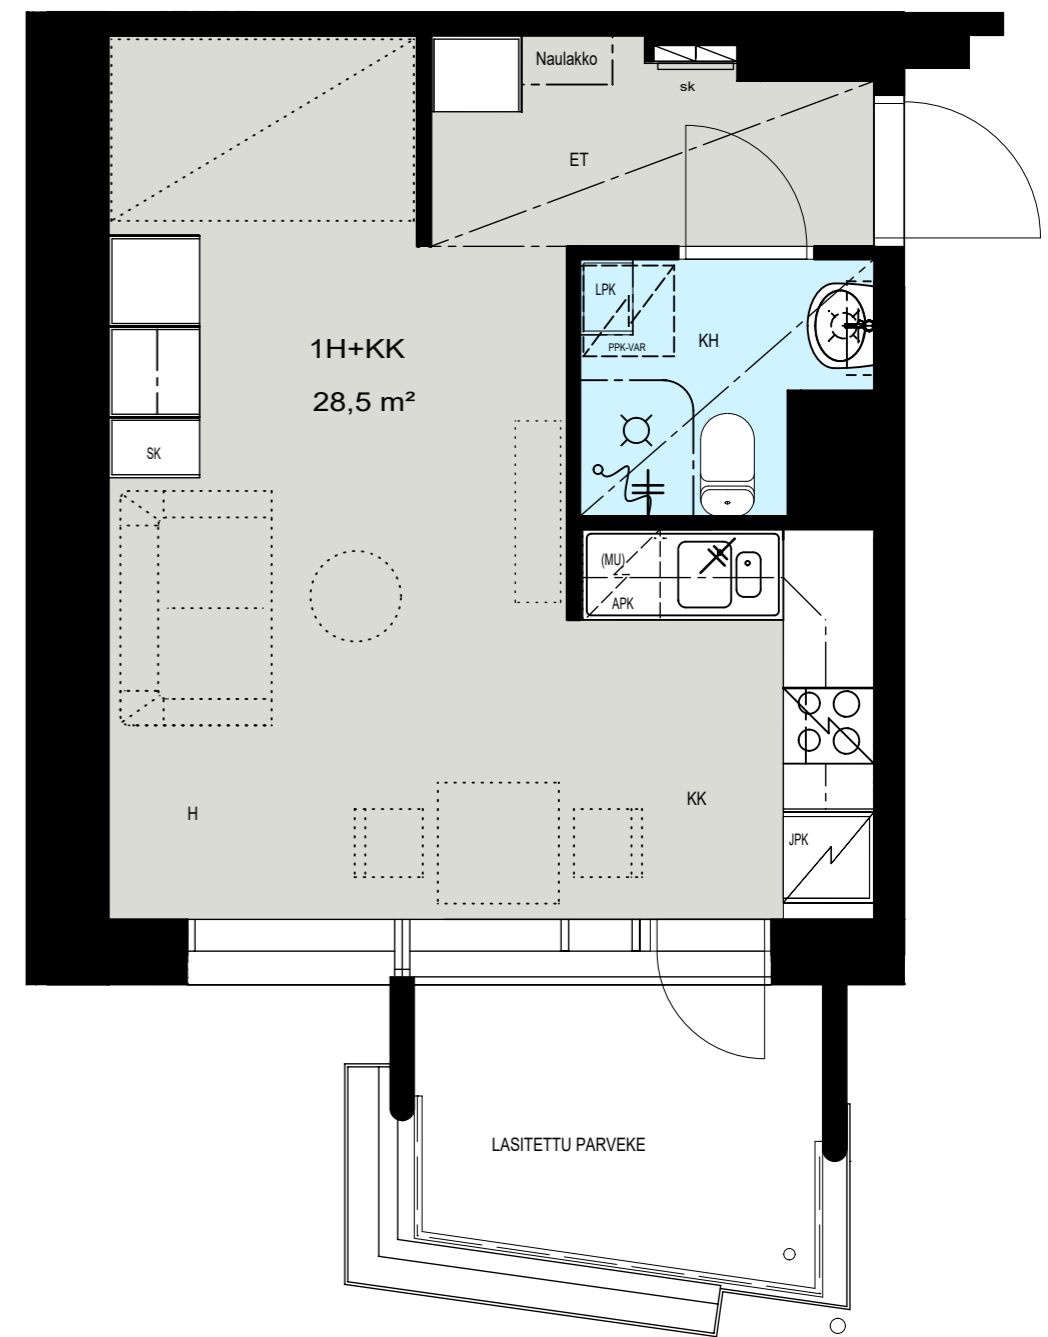

Helsinki

Heka

MÄENLASKIJANTIE 4

00800 HELSINKI

1H+KK 28,5 m²

E 124 2. kerros

- LIESI LEVEYS 500 mm
- TILAVARAUS ASTIAPESU-
KONEELLE LEVEYS 450 mm
- TILAVARAUS MIKRO-
AALTOUNILLE 450 mm
- TILAVARAUS PYYKINPESU-
KONEELLE 600 mm