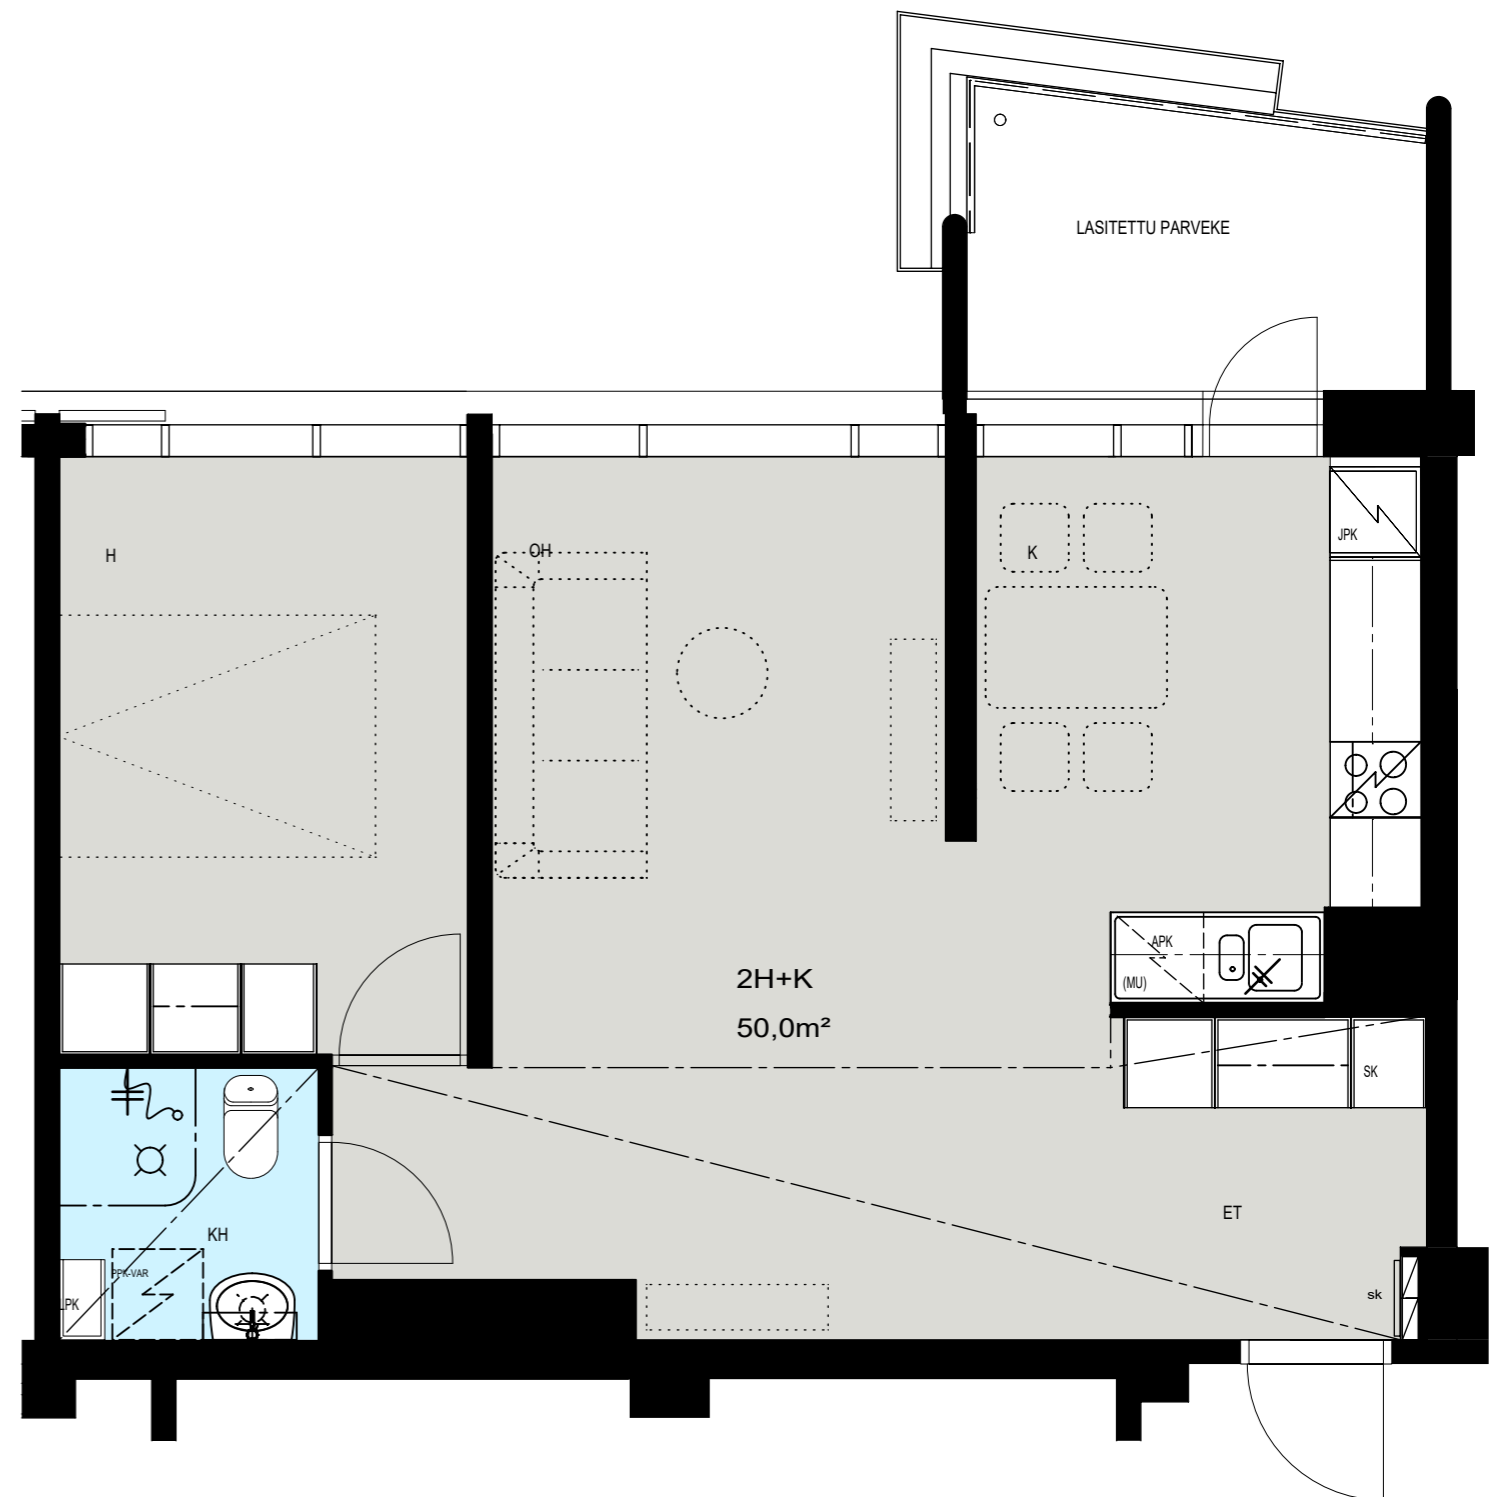

Helsinki

Heka

MÄENLASKIJANTIE 4

00800 HELSINKI

2H+K 50,0m²

A 25 7. kerros

- LIESI LEVEYS 500 mm
- TILAVARAUS ASTIAPESU-
KONEELLE LEVEYS 600 mm
- TILAVARAUS MIKRO-
AALTOUNILLE 570 mm
- TILAVARAUS PYYKINPESU-
KONEELLE 600 mm