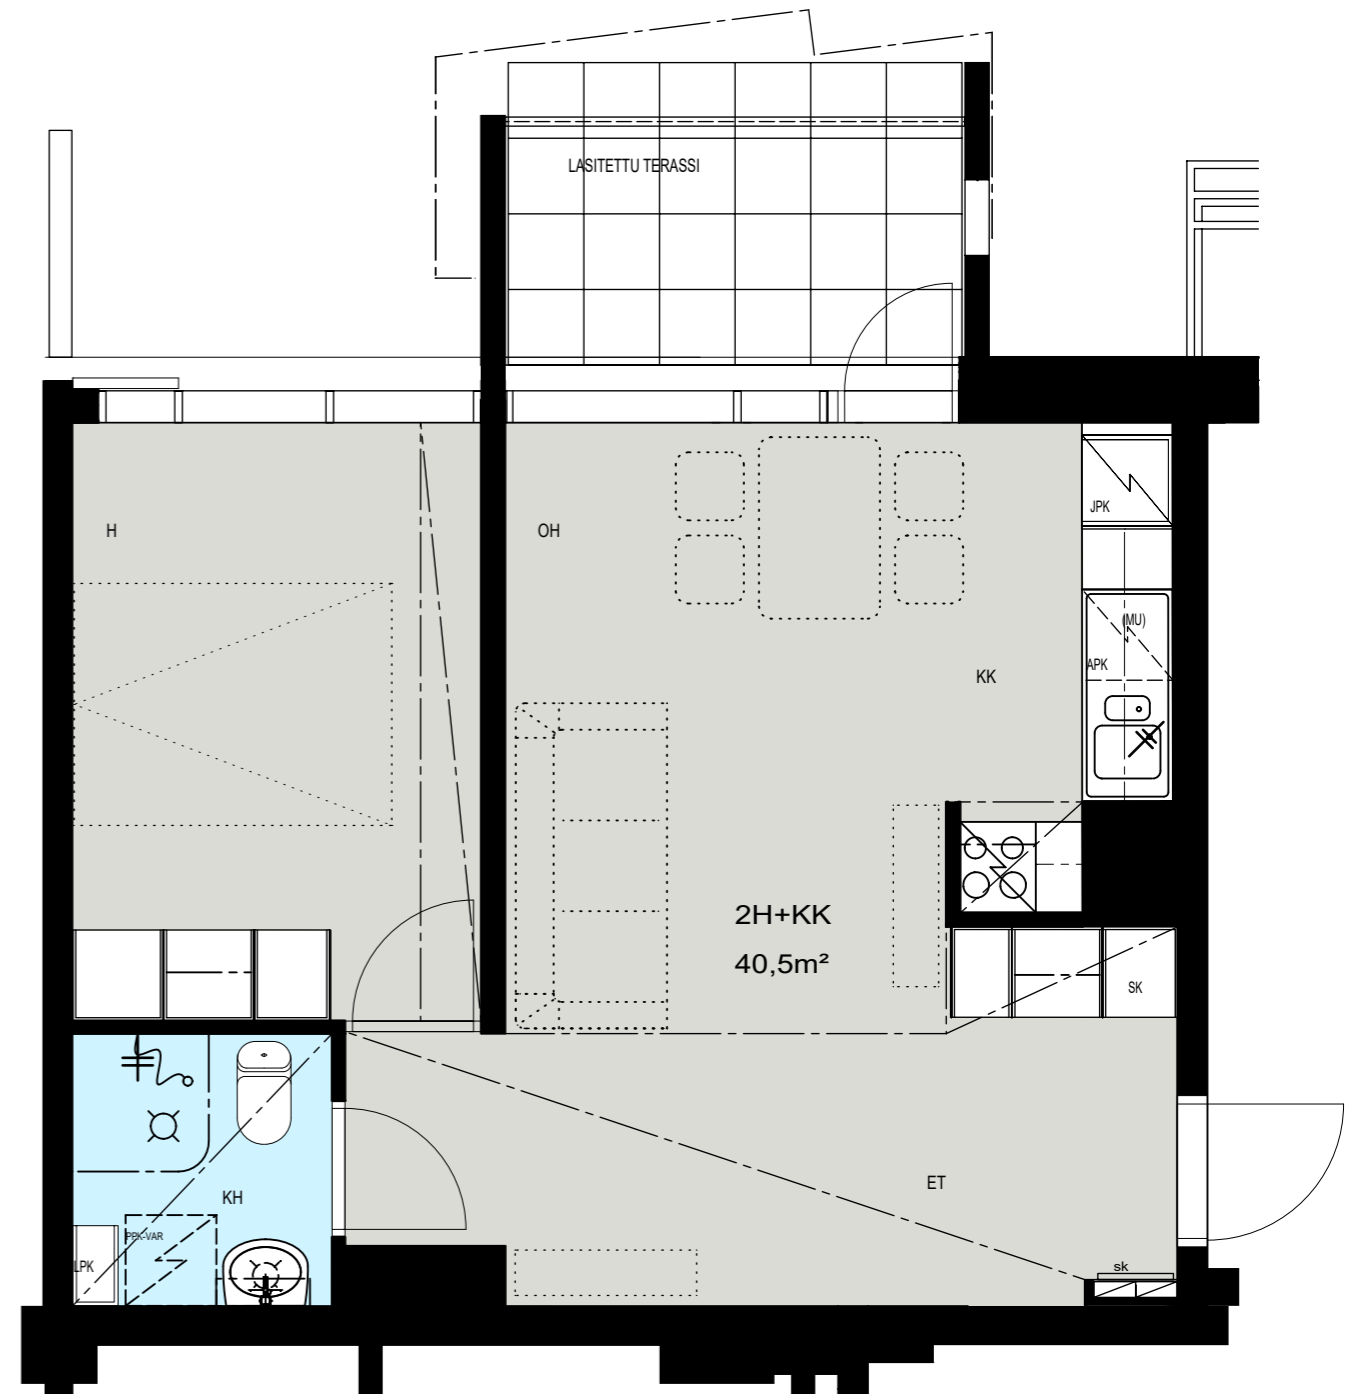

Helsinki

Heka

MÄENLASKIJANTIE 4

00800 HELSINKI

2H+KK 40,5 m²

D 93 1. kerros

- LIESI LEVEYS 500 mm
- TILAVARAUS ASTIAPESU-
KONEELLE LEVEYS 600 mm
- TILAVARAUS MIKRO-
AALTOUNILLE 570 mm
- TILAVARAUS PYYKINPESU-
KONEELLE 600 mm