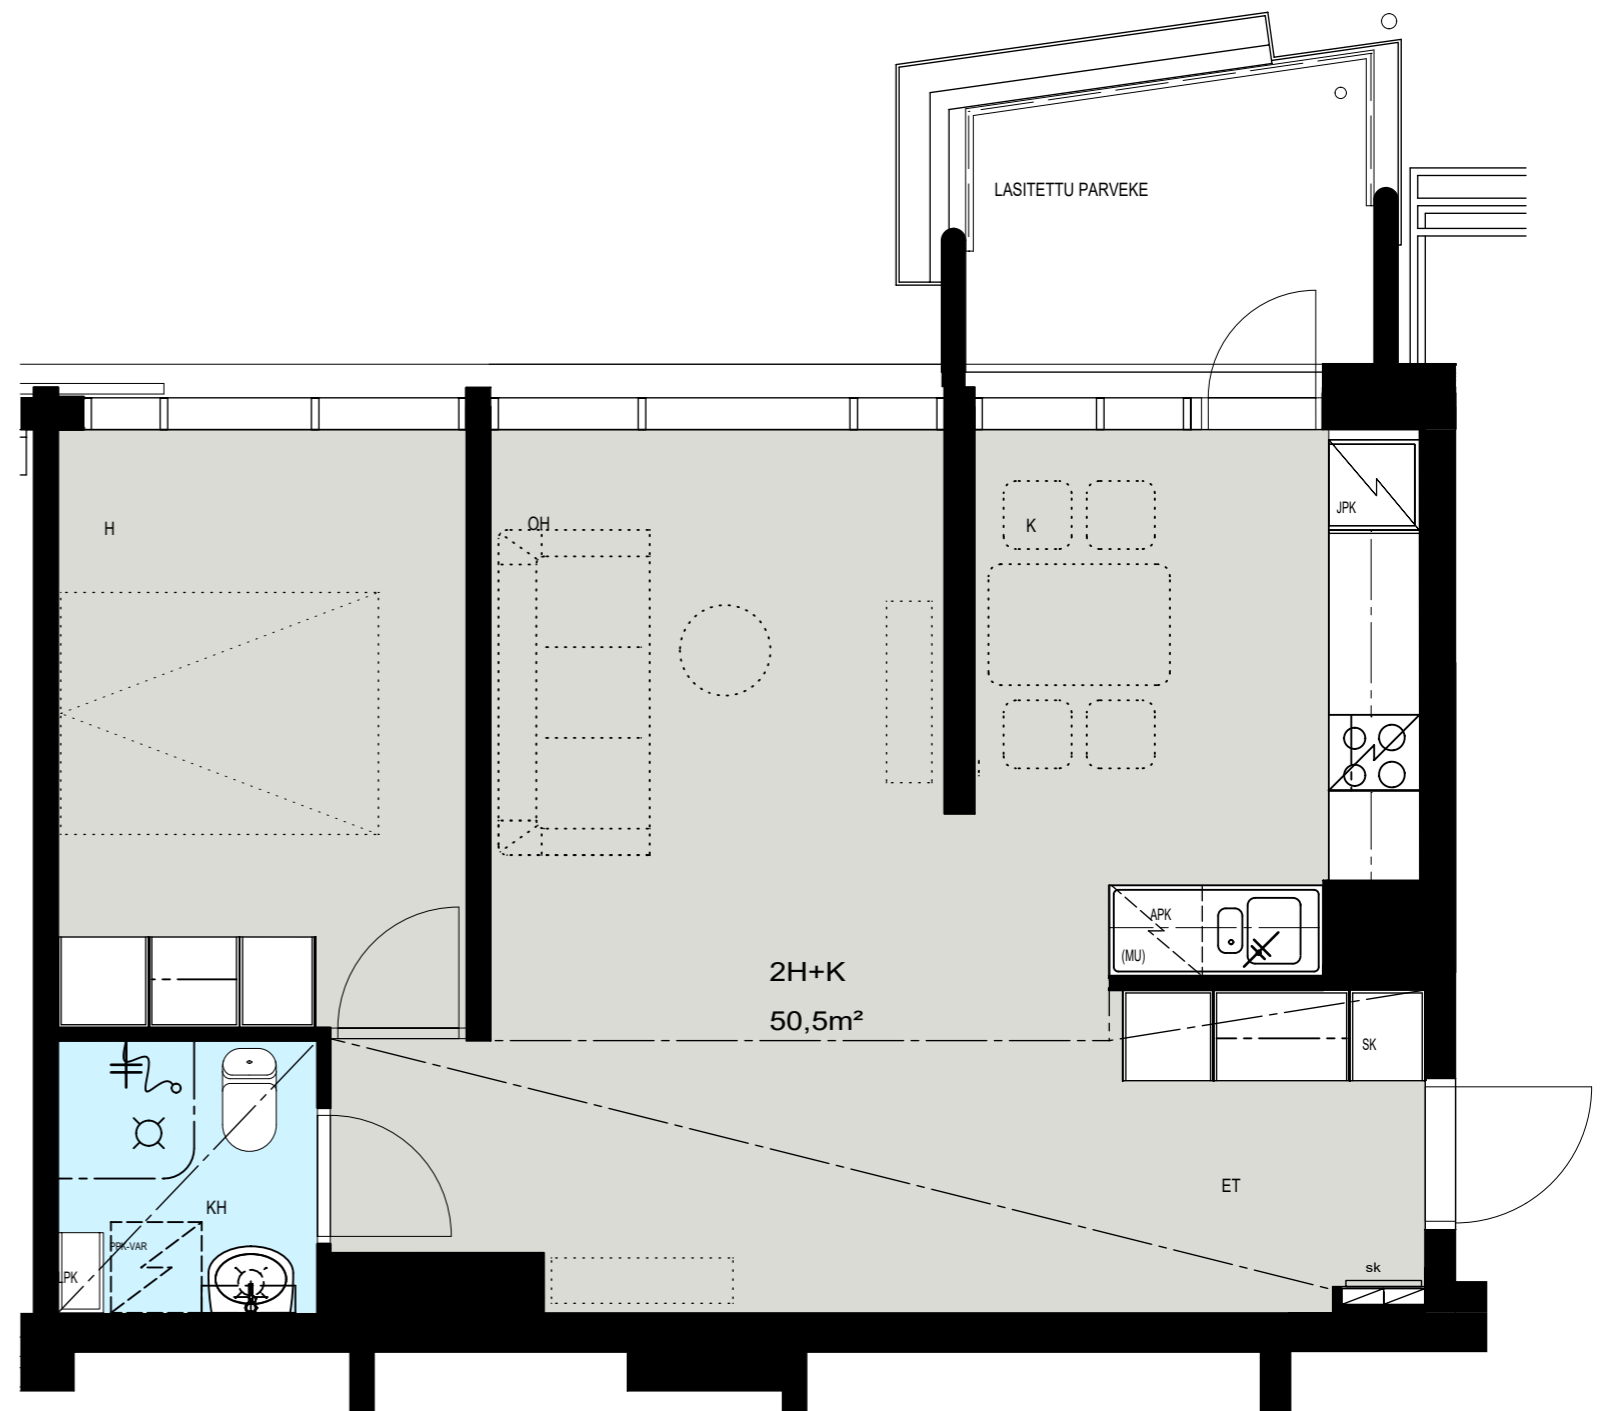

Helsinki

Heka

MÄENLASKIJANTIE 4

00800 HELSINKI

2H+K 50,5 m²

B 41 3. kerros

- LIESI LEVEYS 500 mm
- TILAVARAUS ASTIAPESU-
KONEELLE LEVEYS 600 mm
- TILAVARAUS MIKRO-
AALTOUNILLE 570 mm
- TILAVARAUS PYYKINPESU-
KONEELLE 600 mm