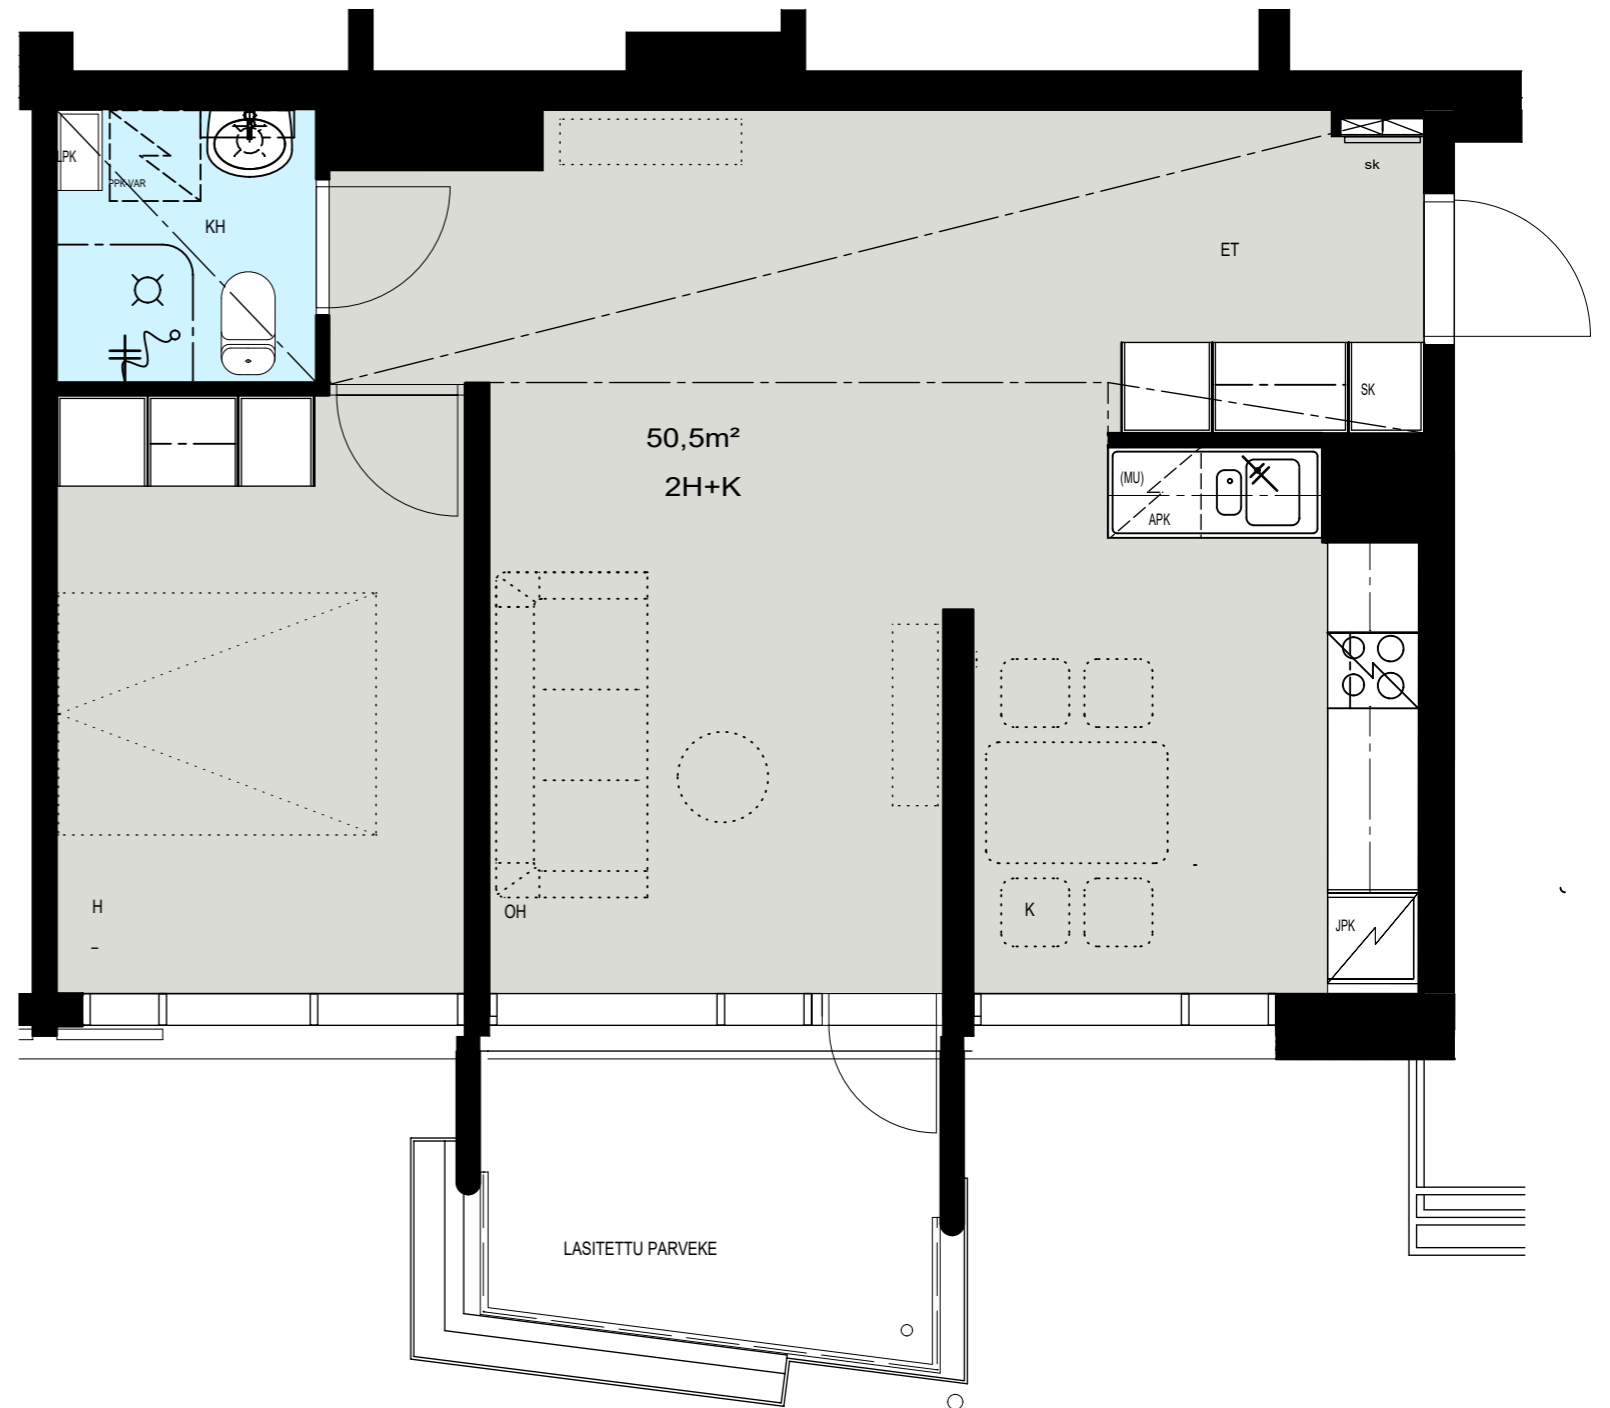

Helsinki

Heka

MÄENLASKIJANTIE 4

00800 HELSINKI

2H+KK 40,5 m²

A 2 1. kerros

- LIESI LEVEYS 500 mm
- TILAVARAUS ASTIAPESU-
KONEELLE LEVEYS 600 mm
- TILAVARAUS MIKRO-
AALTOUNILLE 570 mm
- TILAVARAUS PYYKINPESU-
KONEELLE 600 mm

Helsinki

Heka

MÄENLASKIJANTIE 4

00800 HELSINKI

2H+K 50,5 m²

A 4 2. kerros

- LIESI LEVEYS 500 mm
- TILAVARAUS ASTIAPESU-
KONEELLE LEVEYS 600 mm
- TILAVARAUS MIKRO-
AALTOUNILLE 570 mm
- TILAVARAUS PYYKINPESU-
KONEELLE 600 mm

Helsinki

Heka

MÄENLASKIJANTIE 4

00800 HELSINKI

2H+K 50,5 m²

A 5 2. kerros

- LIESI LEVEYS 500 mm
- TILAVARAUS ASTIAPESU-
KONEELLE LEVEYS 600 mm
- TILAVARAUS MIKRO-
AALTOUNILLE 570 mm
- TILAVARAUS PYYKINPESU-
KONEELLE 600 mm

Helsinki

Heka

MÄENLASKIJANTIE 4

00800 HELSINKI

2H+KK 40,5 m²

A 6 2. kerros

- LIESI LEVEYS 500 mm
- TILAVARAUS ASTIAPESU-
KONEELLE LEVEYS 600 mm
- TILAVARAUS MIKRO-
AALTOUNILLE 570 mm
- TILAVARAUS PYYKINPESU-
KONEELLE 600 mm