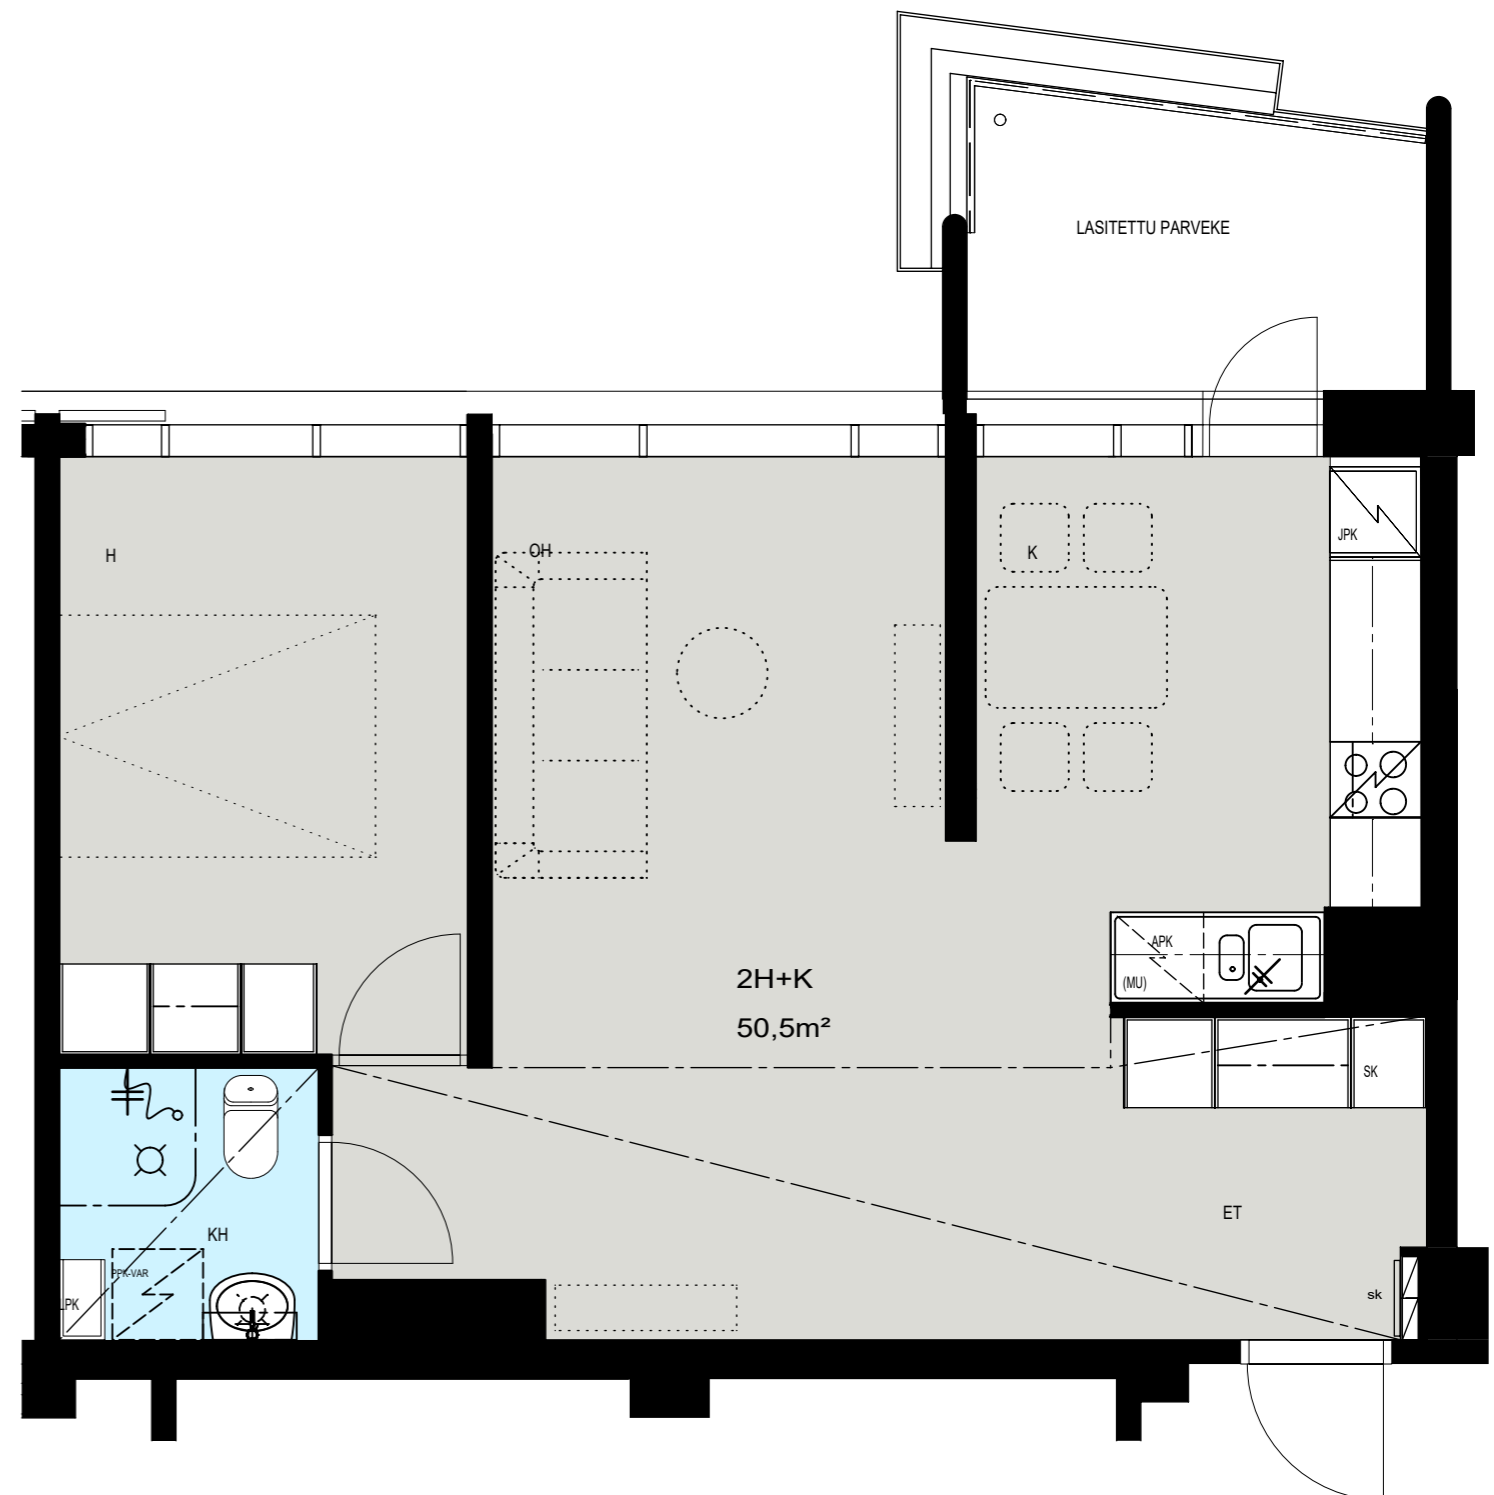

Helsinki

Heka

MÄENLASKIJANTIE 4

00800 HELSINKI

2H+K 50,5 m²

C 62 1. kerros

- LIESI LEVEYS 500 mm
- TILAVARAUS ASTIAPESU-
KONEELLE LEVEYS 600 mm
- TILAVARAUS MIKRO-
AALTOUNILLE 570 mm
- TILAVARAUS PYYKINPESU-
KONEELLE 600 mm