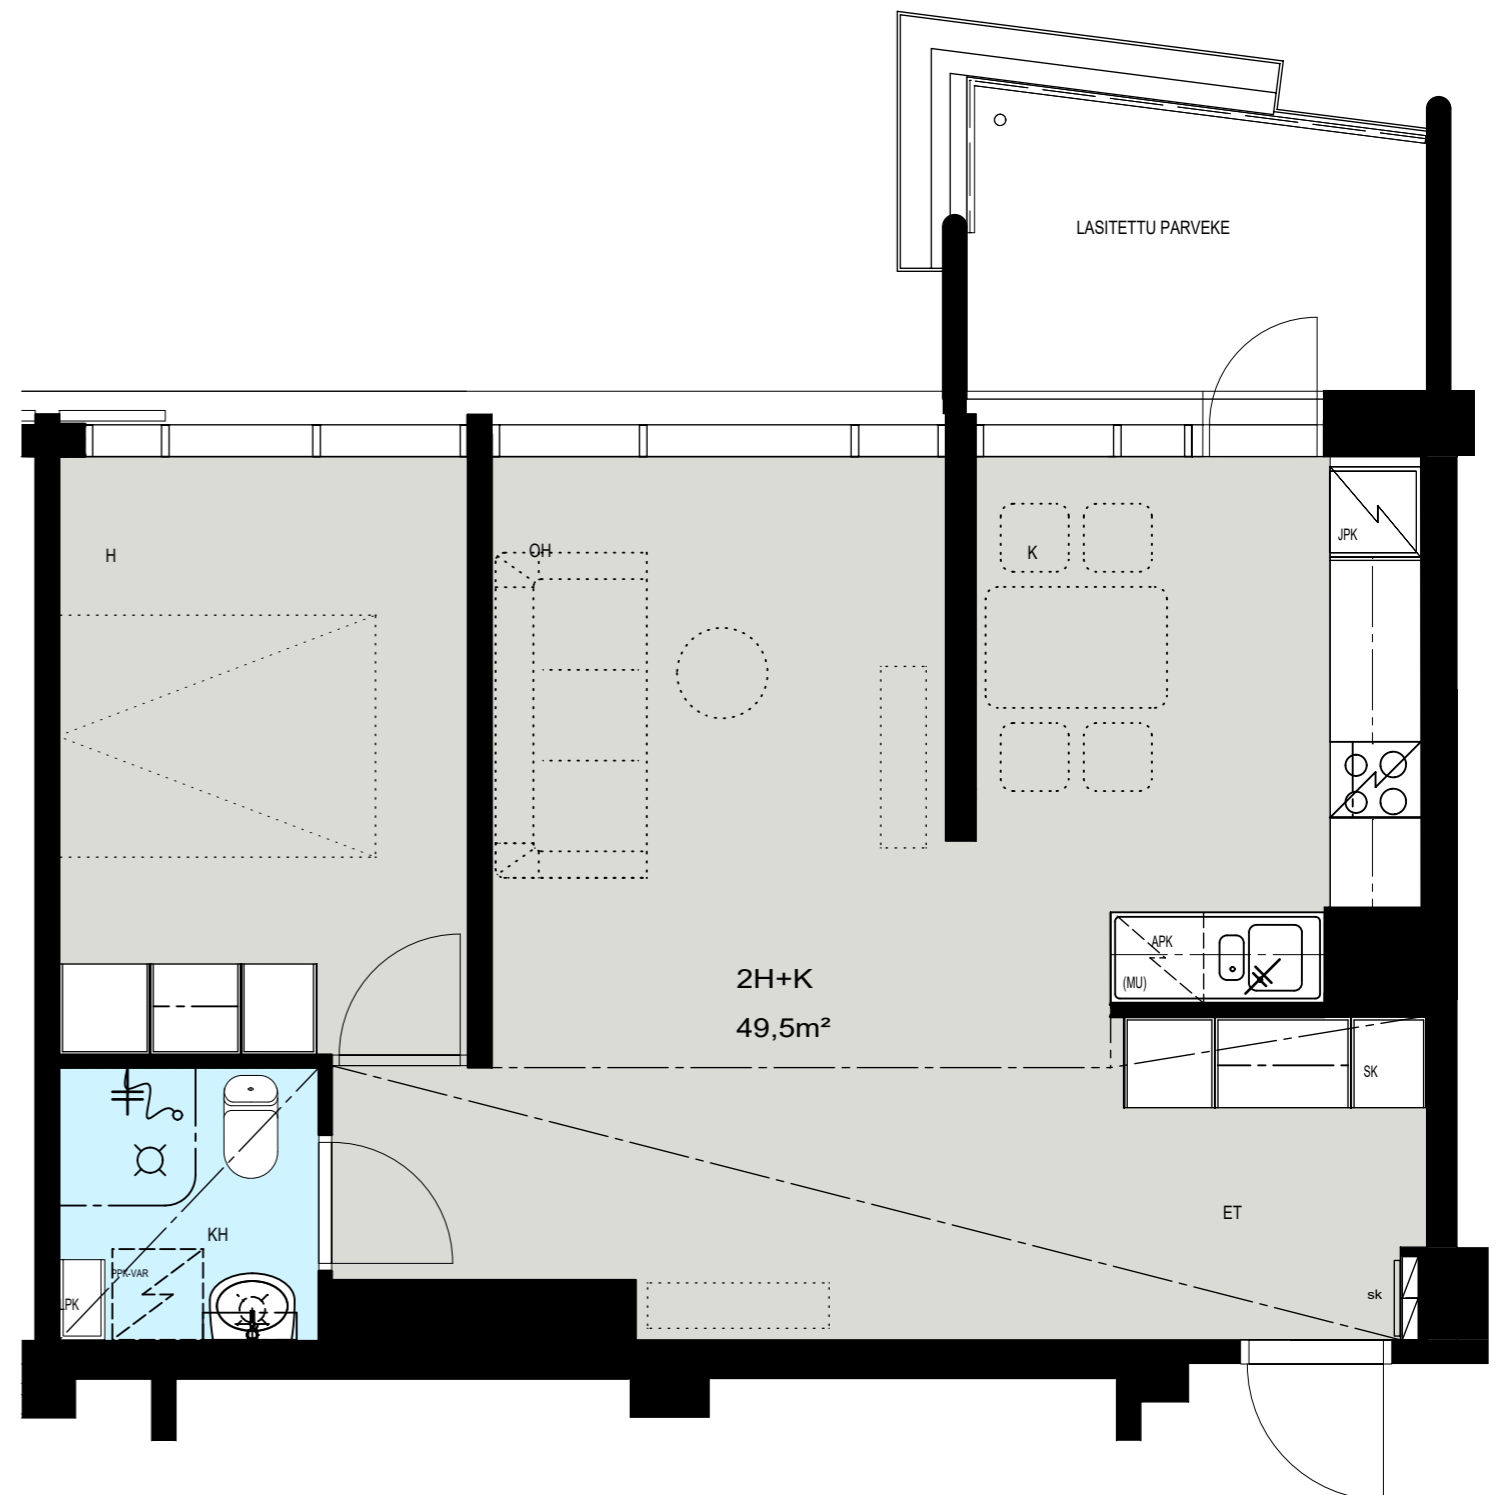

Helsinki

Heka

MÄENLASKIJANTIE 4

00800 HELSINKI

2H+K 49,5 m²

C 81 6. kerros

- LIESI LEVEYS 500 mm
- TILAVARAUS ASTIAPESU-
KONEELLE LEVEYS 600 mm
- TILAVARAUS MIKRO-
AALTOUNILLE 570 mm
- TILAVARAUS PYYKINPESU-
KONEELLE 600 mm