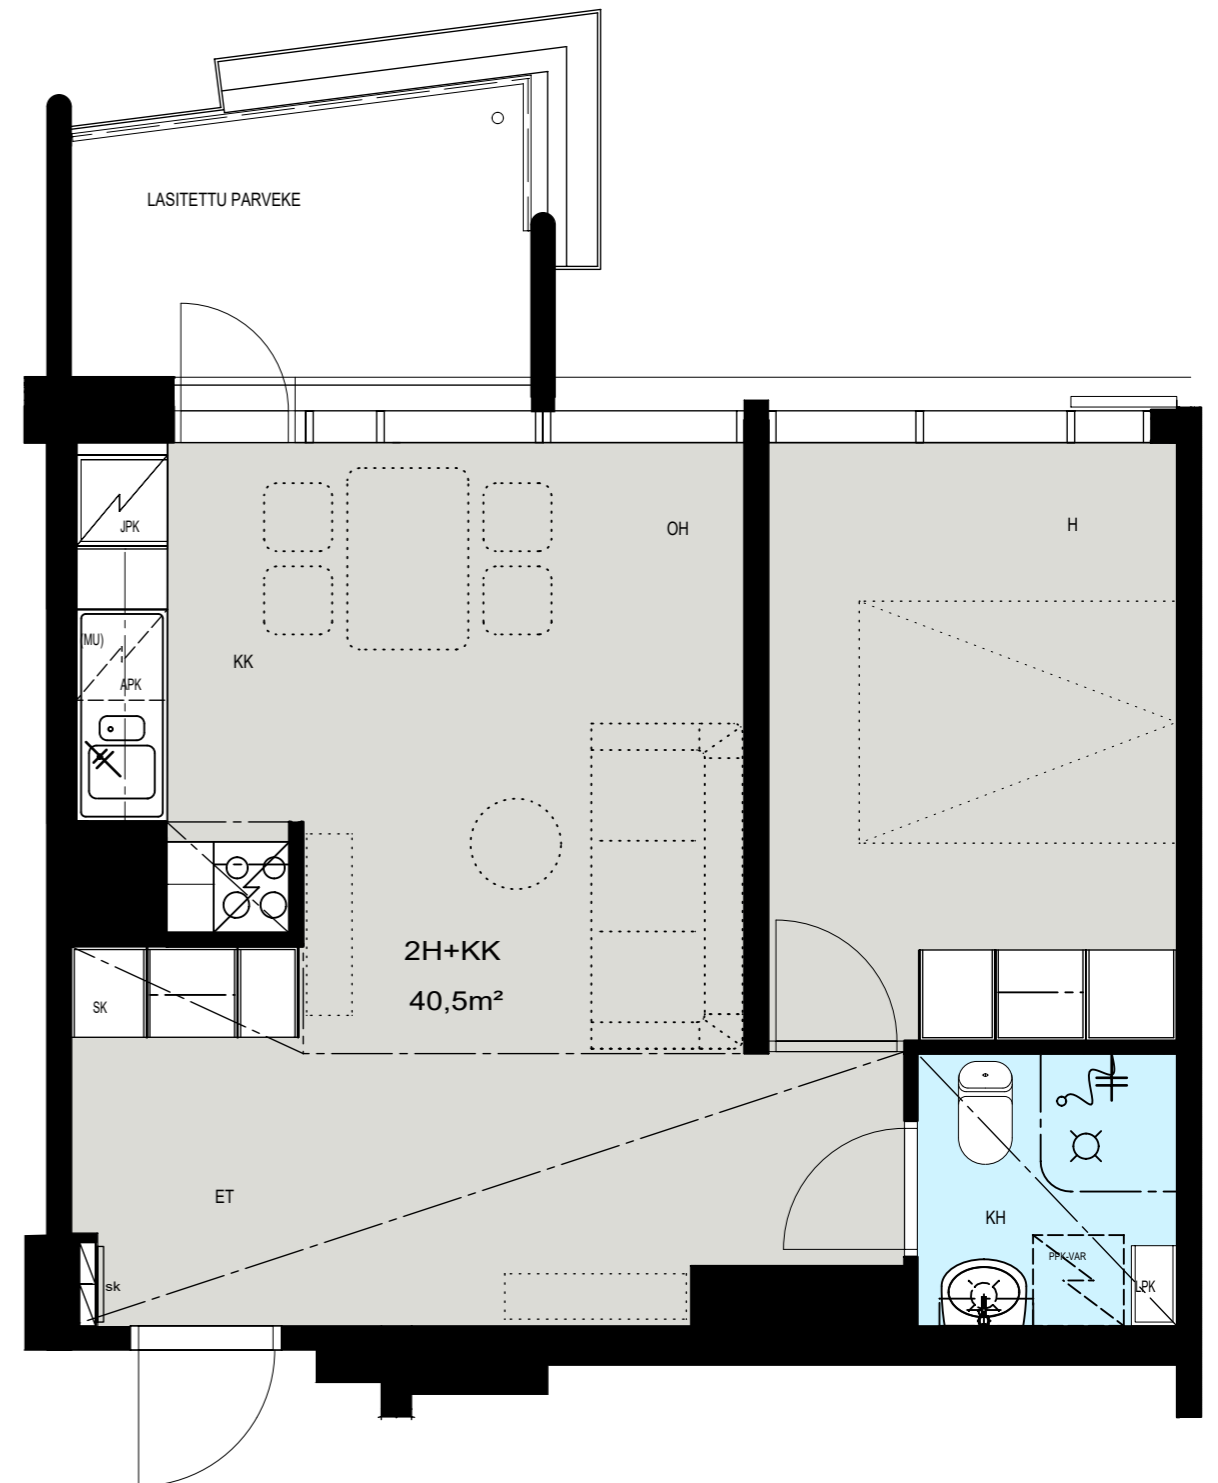

Helsinki

Heka

MÄENLASKIJANTIE 4

00800 HELSINKI

2H+K 50,5 m²

A 9 3. kerros

- LIESI LEVEYS 500 mm
- TILAVARAUS ASTIAPESU-
KONEELLE LEVEYS 600 mm
- TILAVARAUS MIKRO-
AALTOUNILLE 570 mm
- TILAVARAUS PYYKINPESU-
KONEELLE 600 mm

Helsinki

Heka

MÄENLASKIJANTIE 4

00800 HELSINKI

2H+KK 40,5 m²

A 10 3. kerros

- LIESI LEVEYS 500 mm
- TILAVARAUS ASTIAPESU-
KONEELLE LEVEYS 600 mm
- TILAVARAUS MIKRO-
AALTOUNILLE 570 mm
- TILAVARAUS PYYKINPESU-
KONEELLE 600 mm