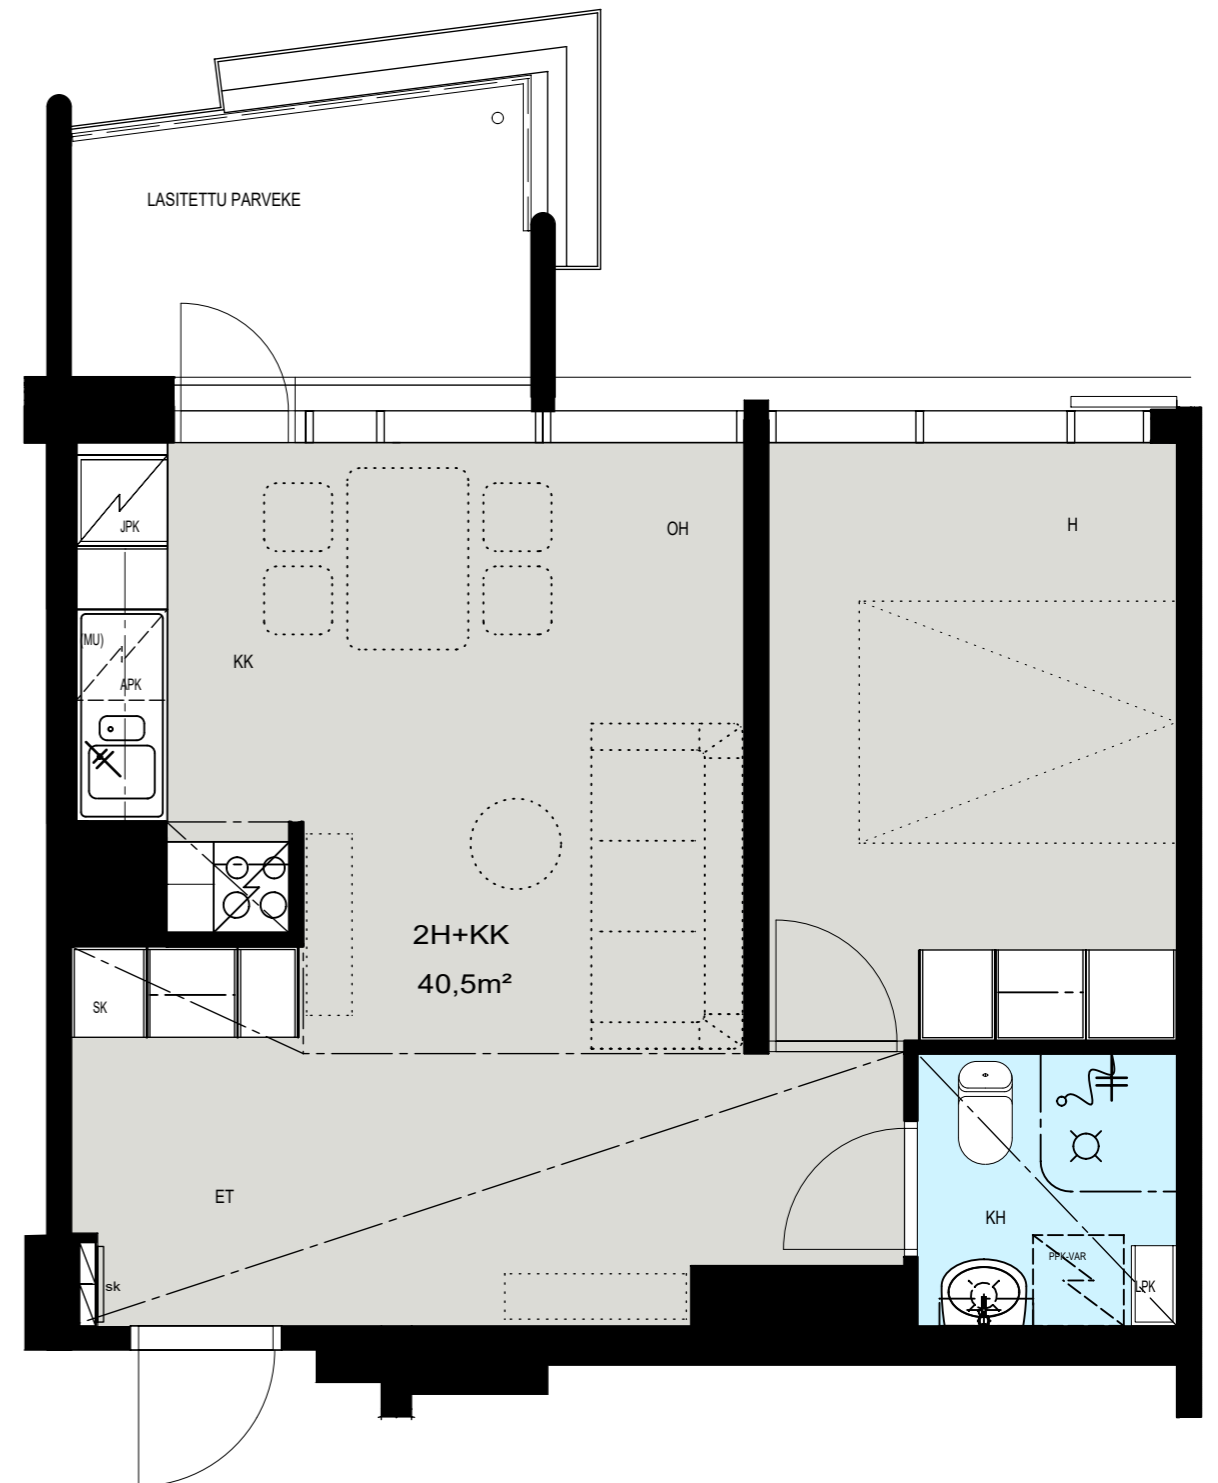

Helsinki

Heka

MÄENLASKIJANTIE 4

00800 HELSINKI

2H+K 50,5 m²

A 4 2. kerros

- LIESI LEVEYS 500 mm
- TILAVARAUS ASTIAPESU-
KONEELLE LEVEYS 600 mm
- TILAVARAUS MIKRO-
AALTOUNILLE 570 mm
- TILAVARAUS PYYKINPESU-
KONEELLE 600 mm

Helsinki

Heka

MÄENLASKIJANTIE 4

00800 HELSINKI

2H+K 50,5 m²

A 5 2. kerros

- LIESI LEVEYS 500 mm
- TILAVARAUS ASTIAPESU-
KONEELLE LEVEYS 600 mm
- TILAVARAUS MIKRO-
AALTOUNILLE 570 mm
- TILAVARAUS PYYKINPESU-
KONEELLE 600 mm

Helsinki

Heka

MÄENLASKIJANTIE 4

00800 HELSINKI

2H+KK 40,5 m²

A 6 2. kerros

- LIESI LEVEYS 500 mm
- TILAVARAUS ASTIAPESU-
KONEELLE LEVEYS 600 mm
- TILAVARAUS MIKRO-
AALTOUNILLE 570 mm
- TILAVARAUS PYYKINPESU-
KONEELLE 600 mm

Helsinki

Heka

MÄENLASKIJANTIE 4

00800 HELSINKI

3H+K 73,0 m²

A 7 2. kerros

- LIESI LEVEYS 500 mm
- TILAVARAUS ASTIAPESU-KONEELLE LEVEYS 600 mm
- TILAVARAUS MIKRO-AALTOUUNILLE 570 mm
- TILAVARAUS PYYKINPESU-KONEELLE 600 mm