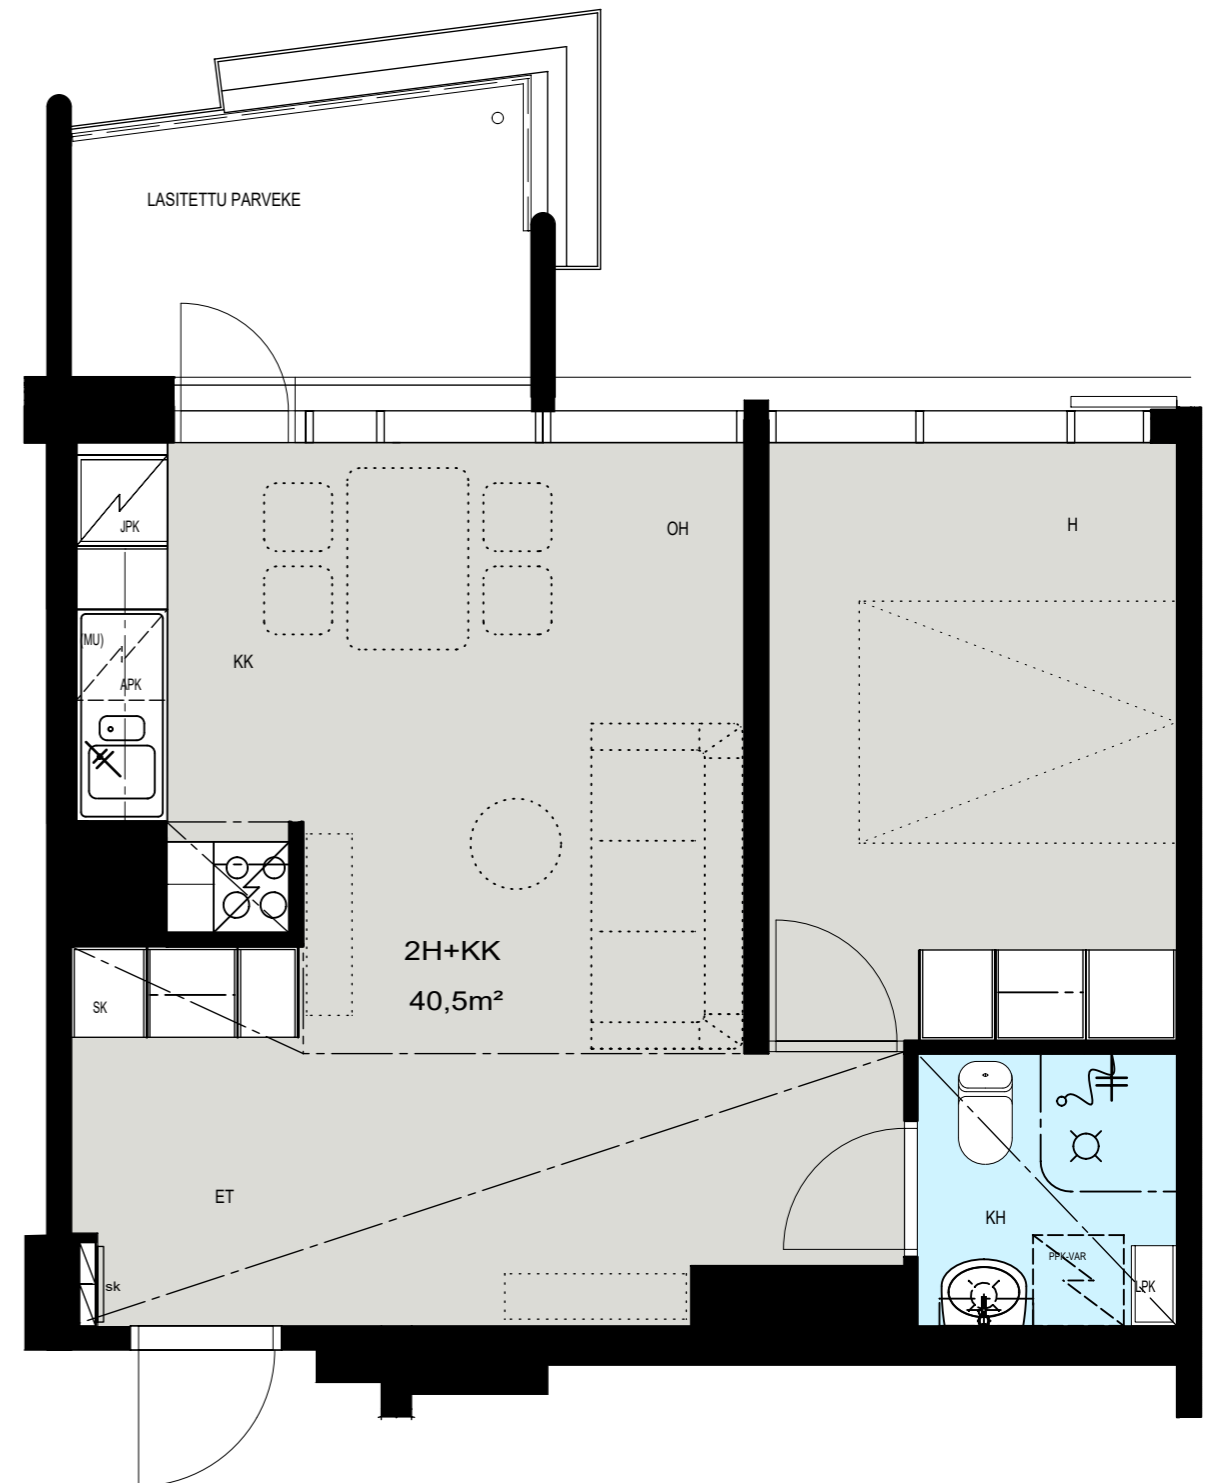

Helsinki

Heka

MÄENLASKIJANTIE 4

00800 HELSINKI

2H+KK 40,5 m²

A 26 7. kerros

- LIESI LEVEYS 500 mm
- TILAVARAUS ASTIAPESU-
KONEELLE LEVEYS 600 mm
- TILAVARAUS MIKRO-
AALTOUNILLE 570 mm
- TILAVARAUS PYYKINPESU-
KONEELLE 600 mm