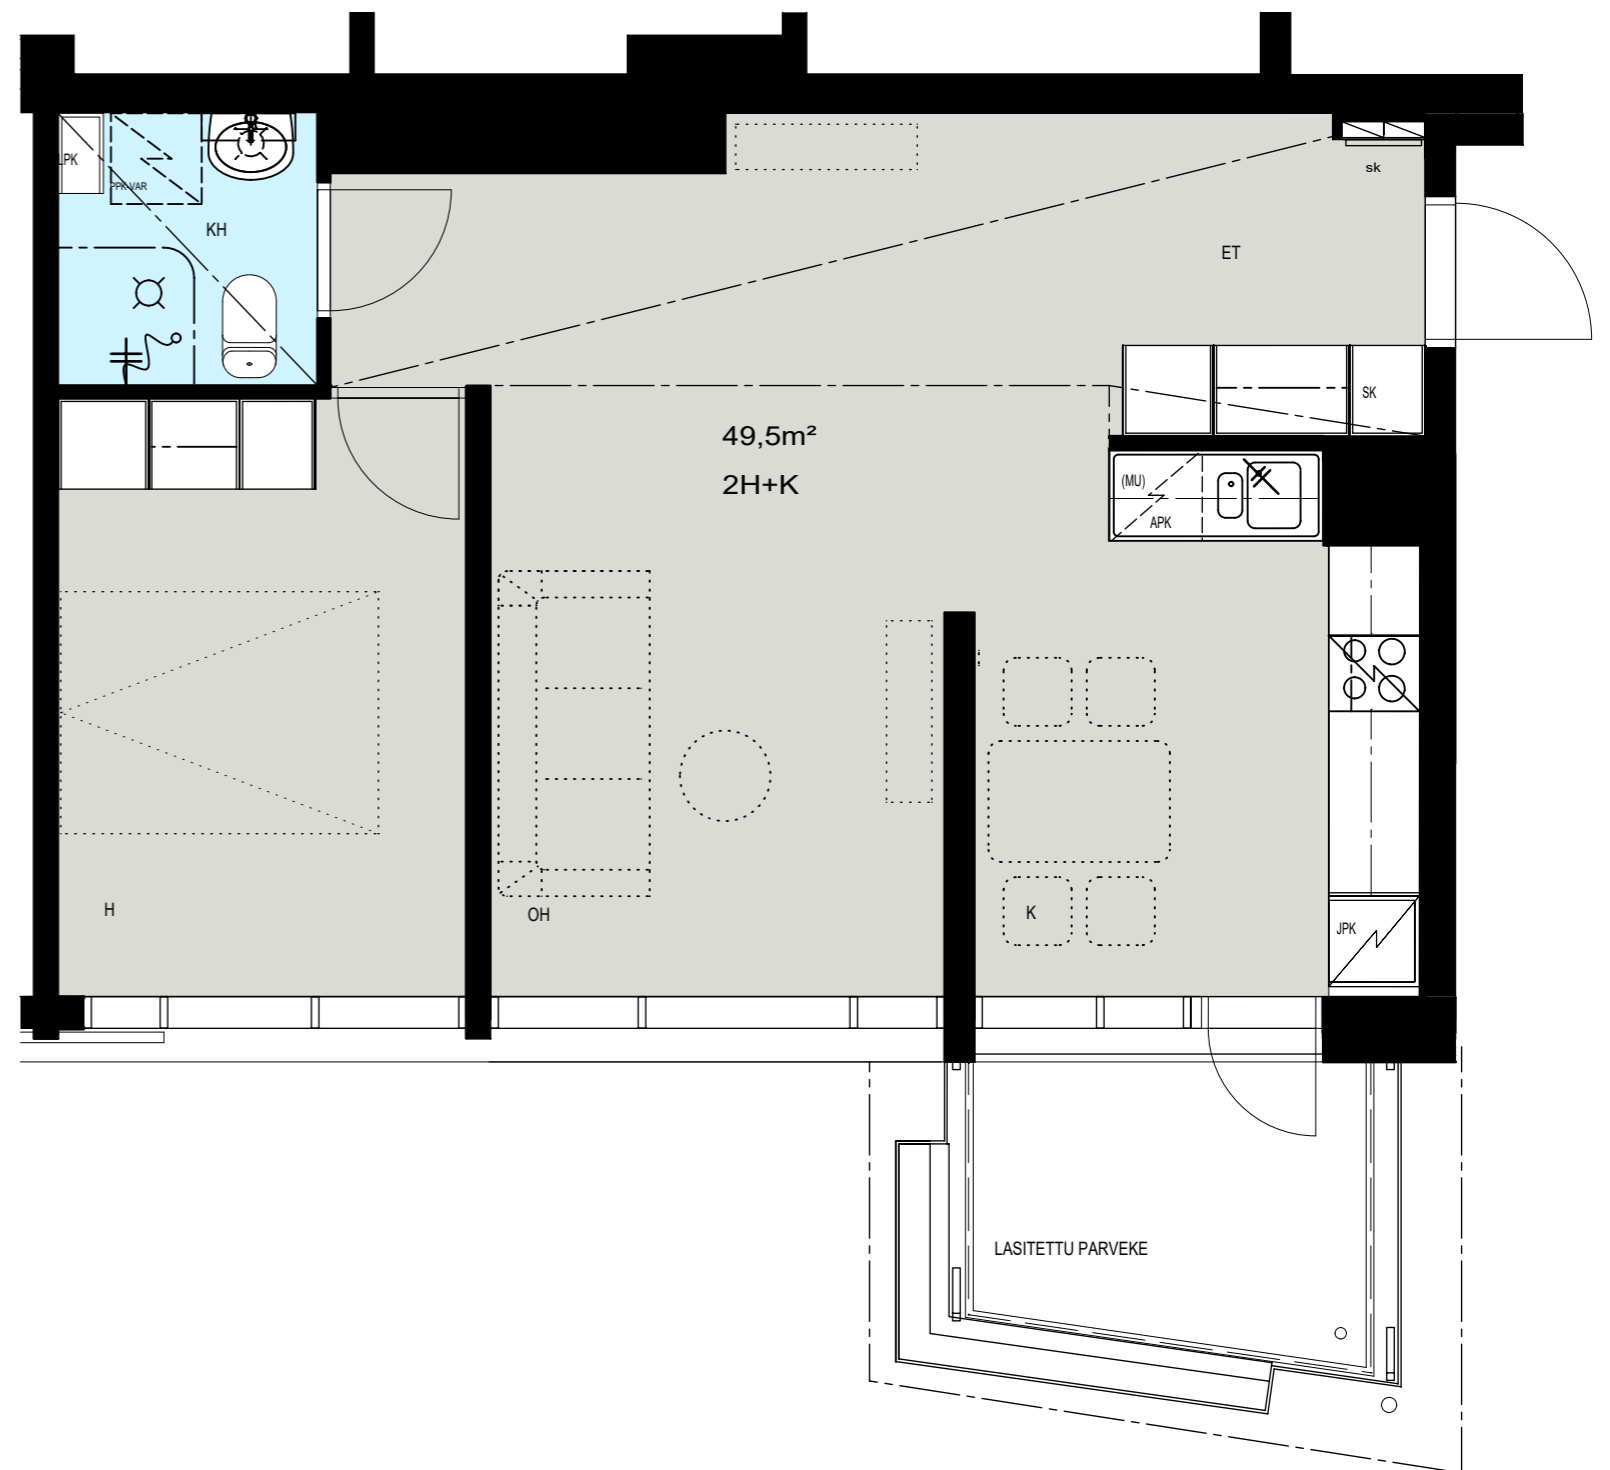

Helsinki

Heka

MÄENLASKIJANTIE 4

00800 HELSINKI

2H+K 49,5 m²

C 88 8. kerros

- LIESI LEVEYS 500 mm
- TILAVARAUS ASTIAPESU-
KONEELLE LEVEYS 600 mm
- TILAVARAUS MIKRO-
AALTOUNILLE 570 mm
- TILAVARAUS PYYKINPESU-
KONEELLE 600 mm