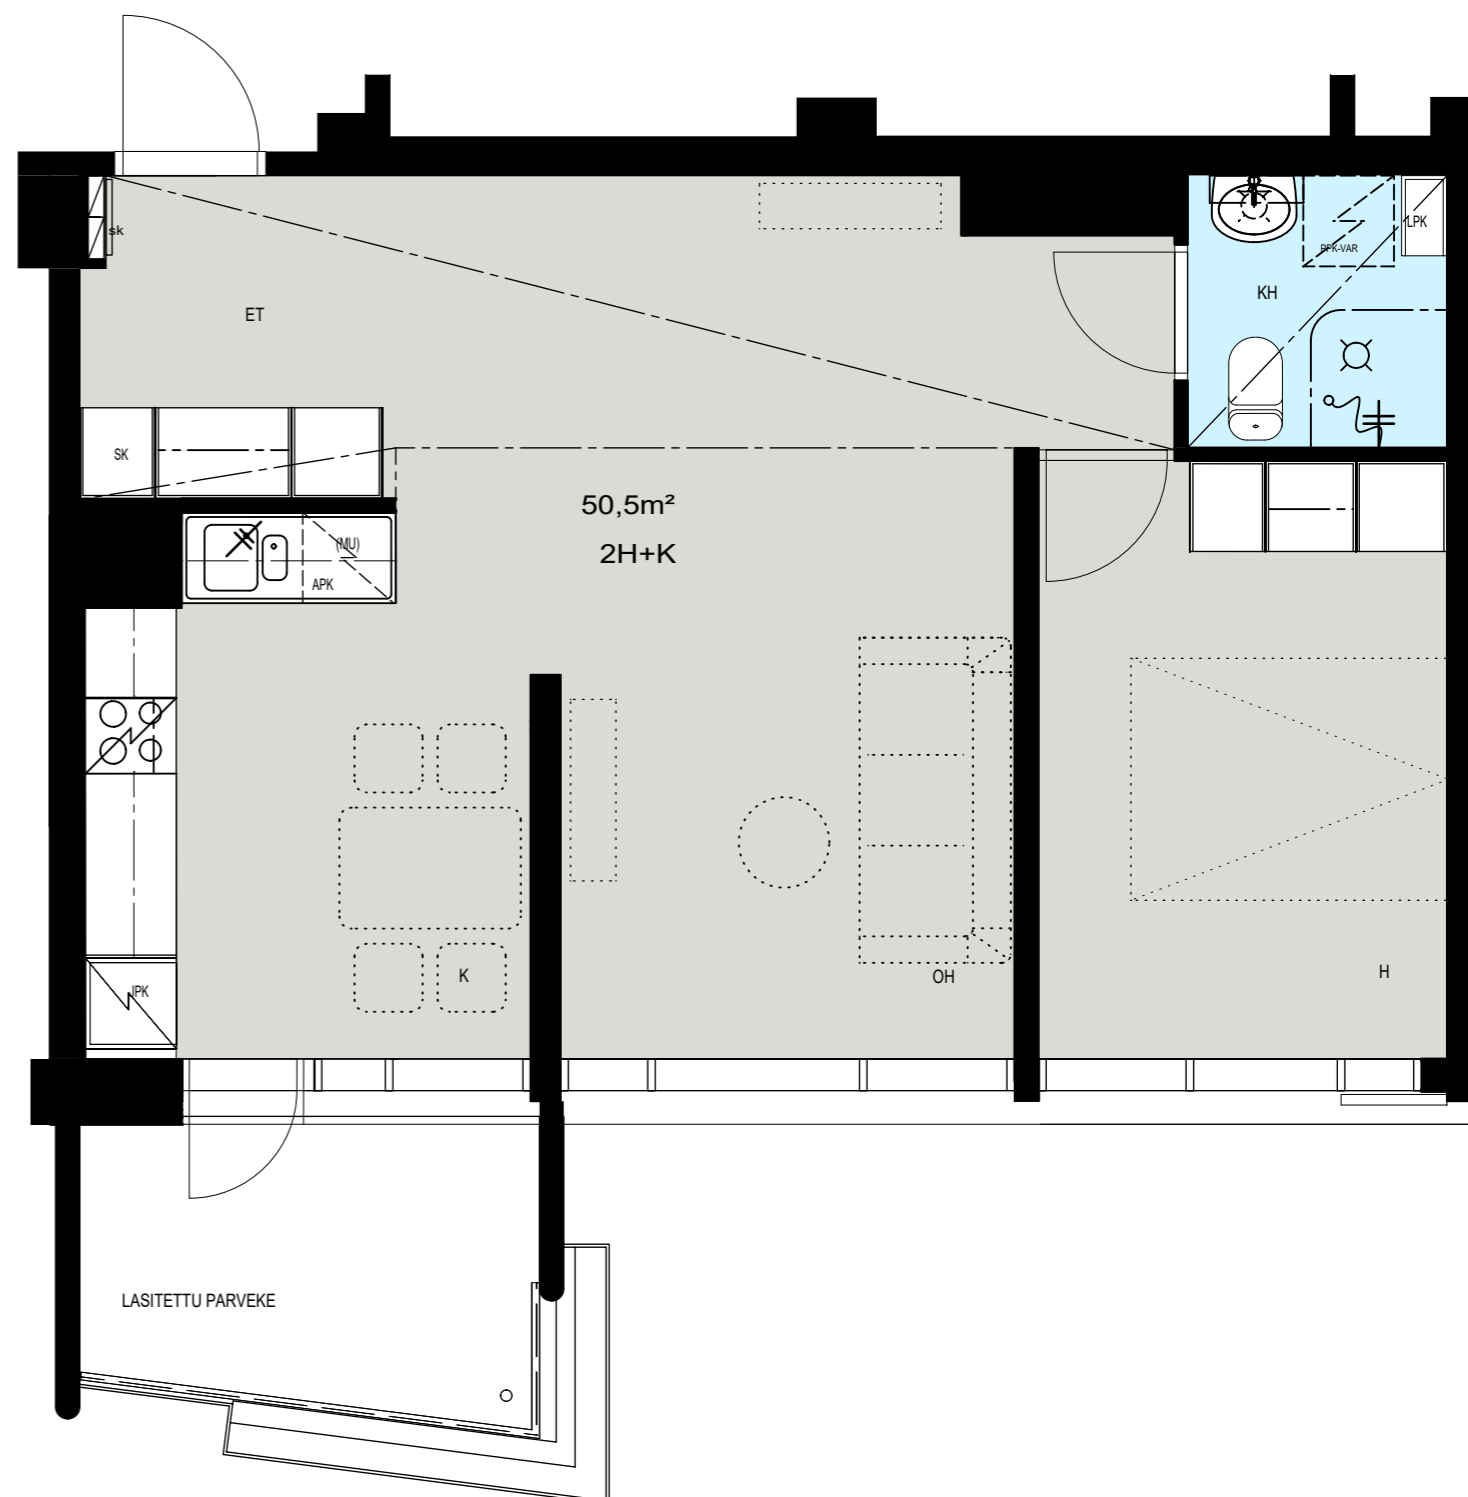

Helsinki

Heka

MÄENLASKIJANTIE 4

00800 HELSINKI

2H+K 50,5 m²

B 39 3. kerros

- LIESI LEVEYS 500 mm
- TILAVARAUS ASTIAPESU-
KONEELLE LEVEYS 600 mm
- TILAVARAUS MIKRO-
AALTOUNILLE 570 mm
- TILAVARAUS PYYKINPESU-
KONEELLE 600 mm