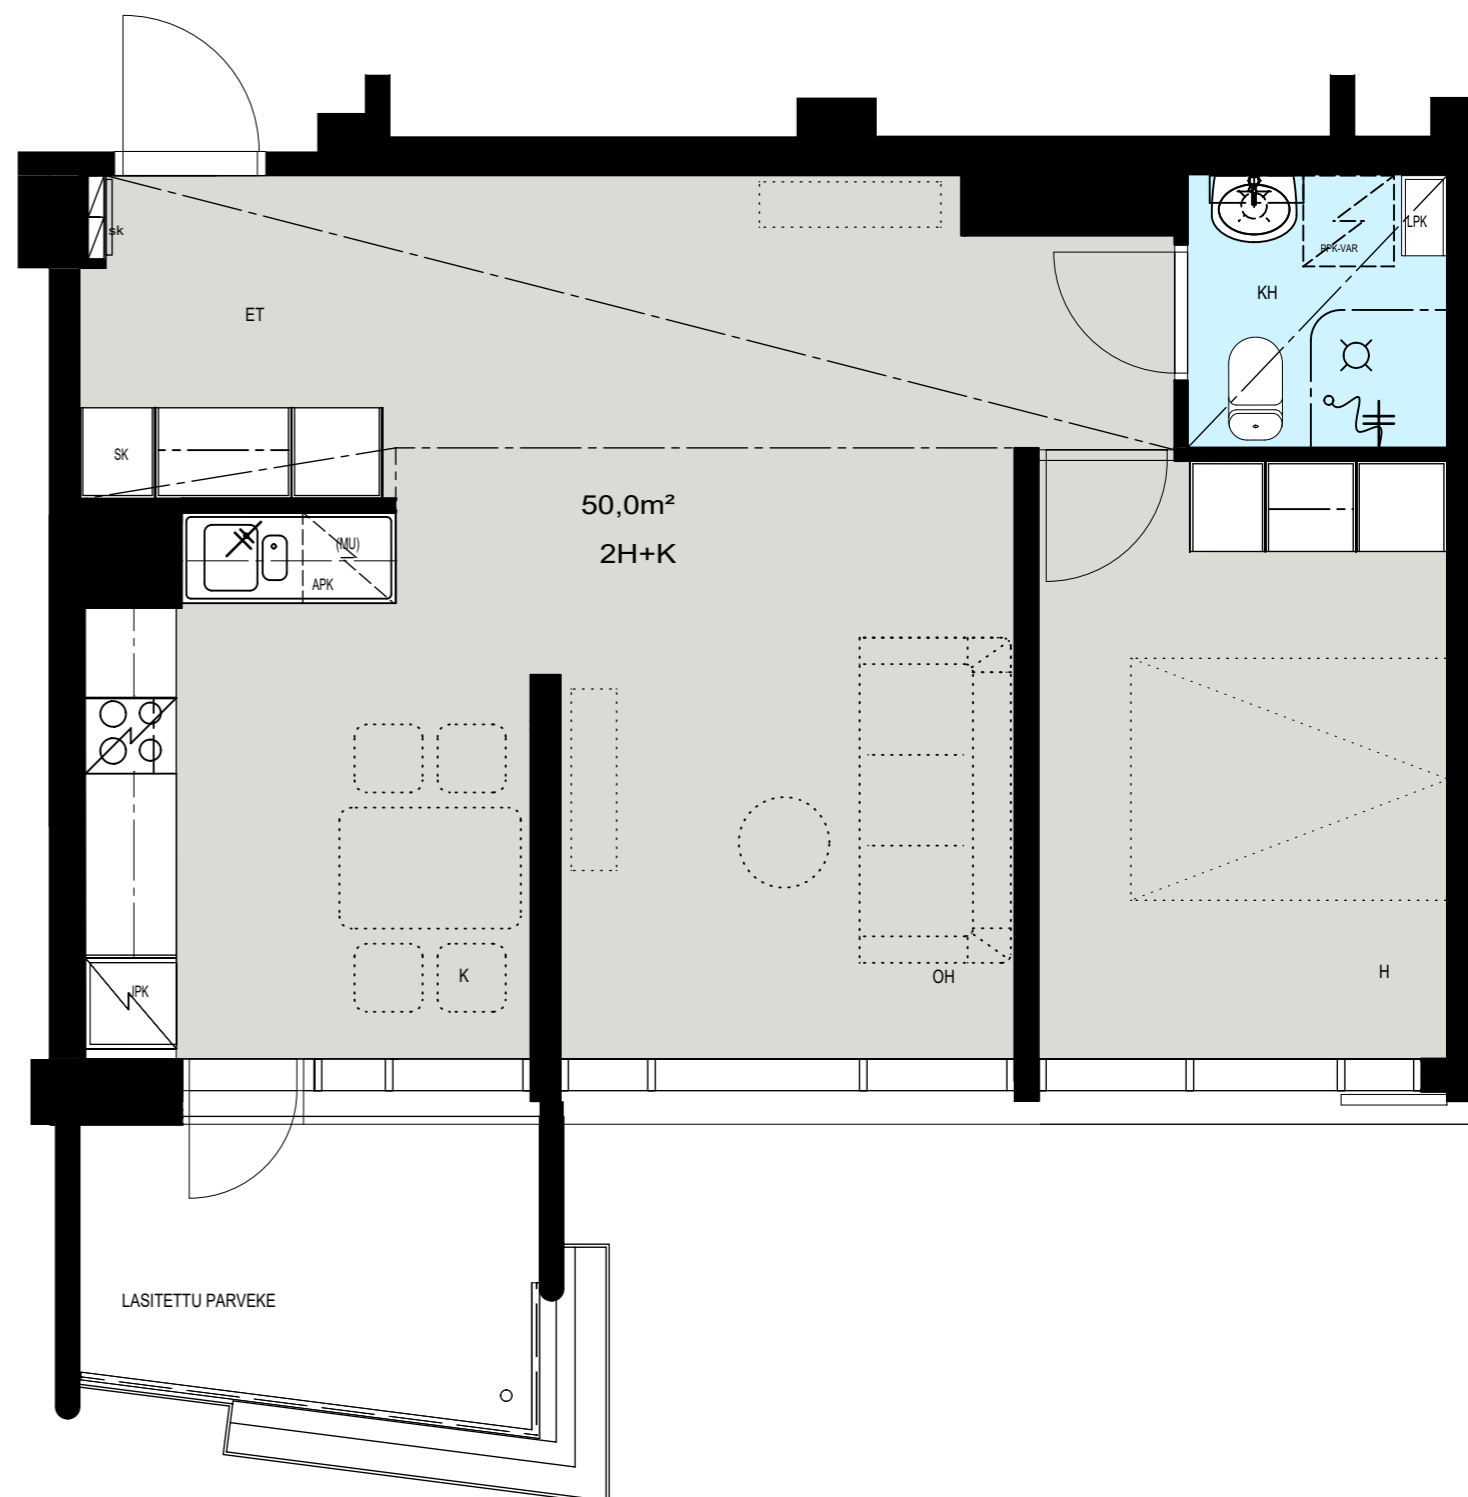

Helsinki

Heka

MÄENLASKIJANTIE 4

00800 HELSINKI

2H+K 50,0 m²

D 95 2. kerros

- LIESI LEVEYS 500 mm
- TILAVARAUS ASTIAPESU-
KONEELLE LEVEYS 600 mm
- TILAVARAUS MIKRO-
AALTOUNILLE 570 mm
- TILAVARAUS PYYKINPESU-
KONEELLE 600 mm