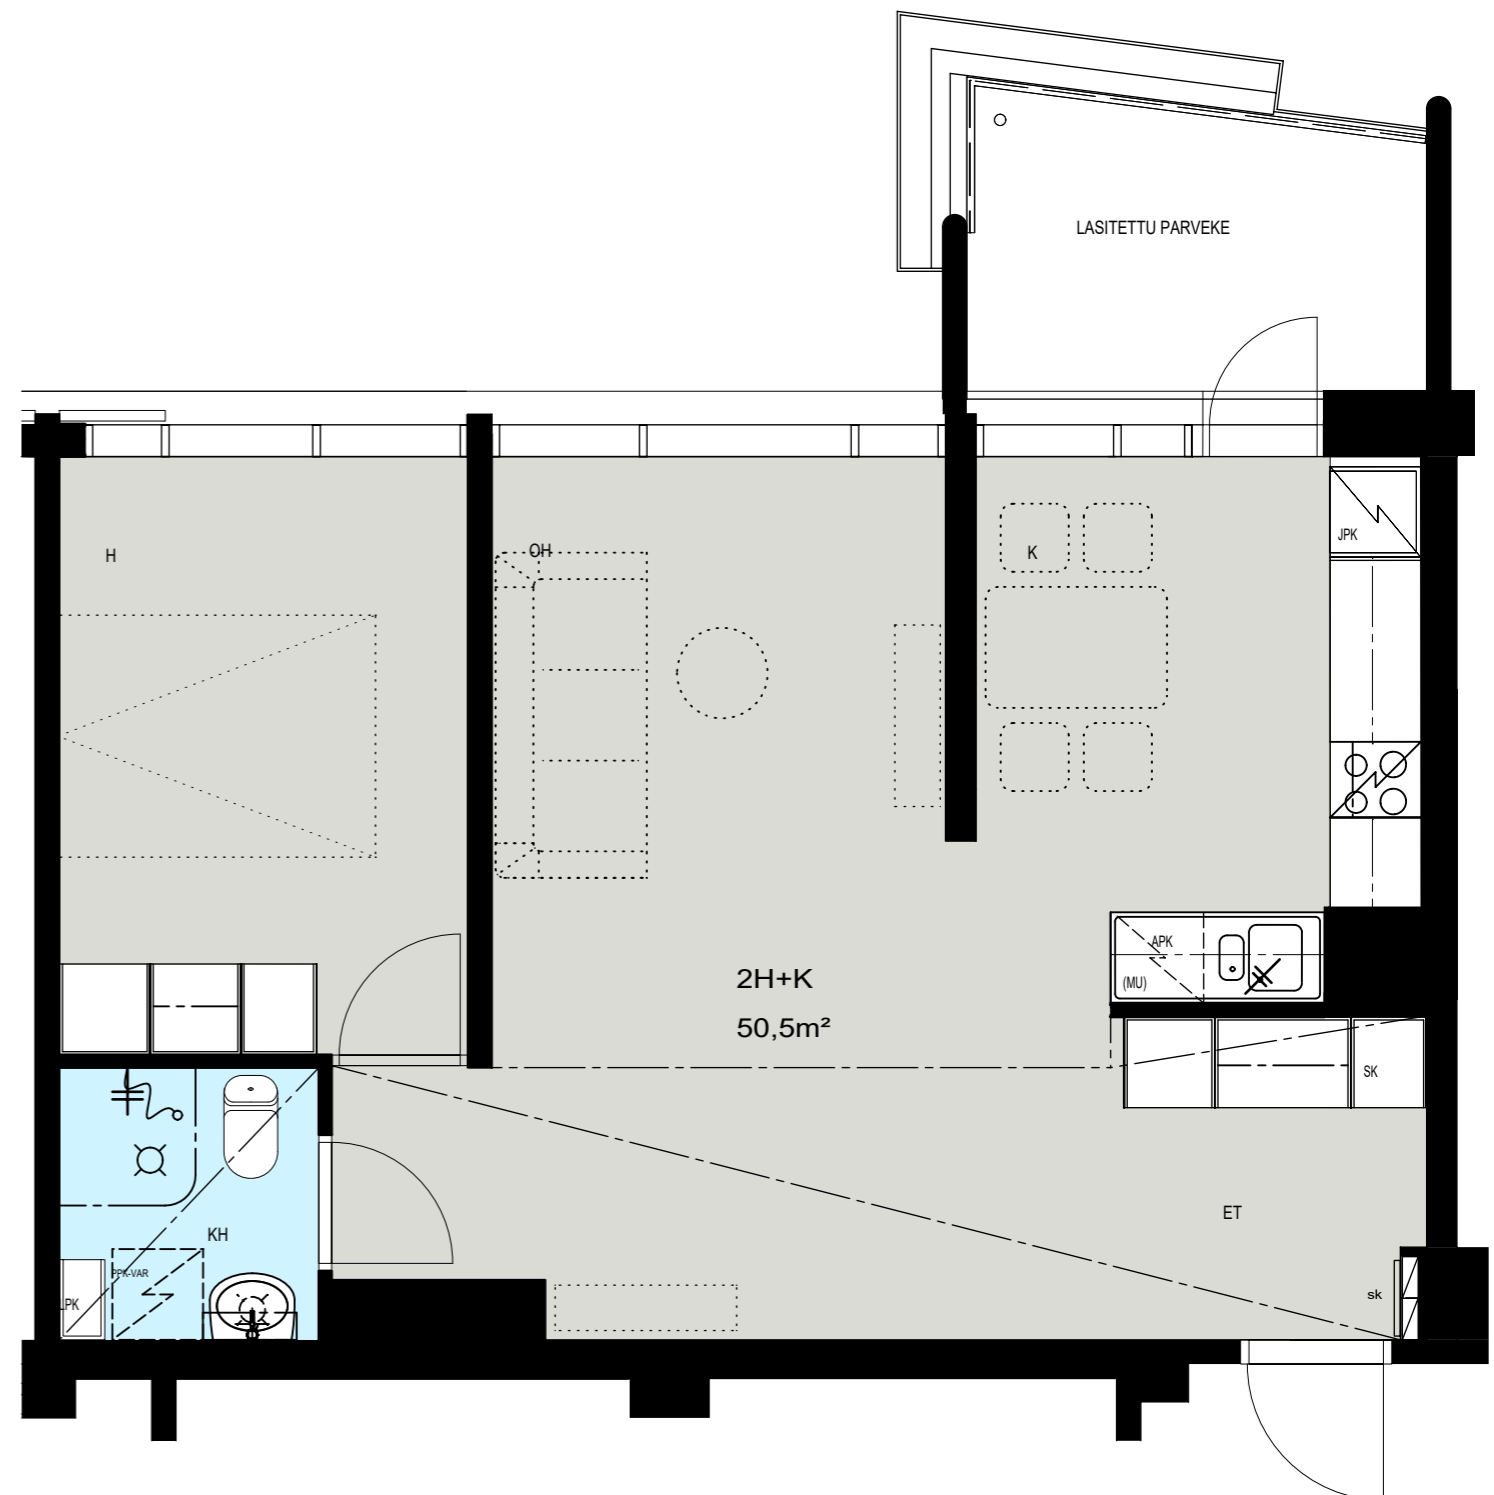

Helsinki

Heka

MÄENLASKIJANTIE 4

00800 HELSINKI

2H+K 50,5 m²

C 73 4. kerros

- LIESI LEVEYS 500 mm
- TILAVARAUS ASTIAPESU-
KONEELLE LEVEYS 600 mm
- TILAVARAUS MIKRO-
AALTOUNILLE 570 mm
- TILAVARAUS PYYKINPESU-
KONEELLE 600 mm