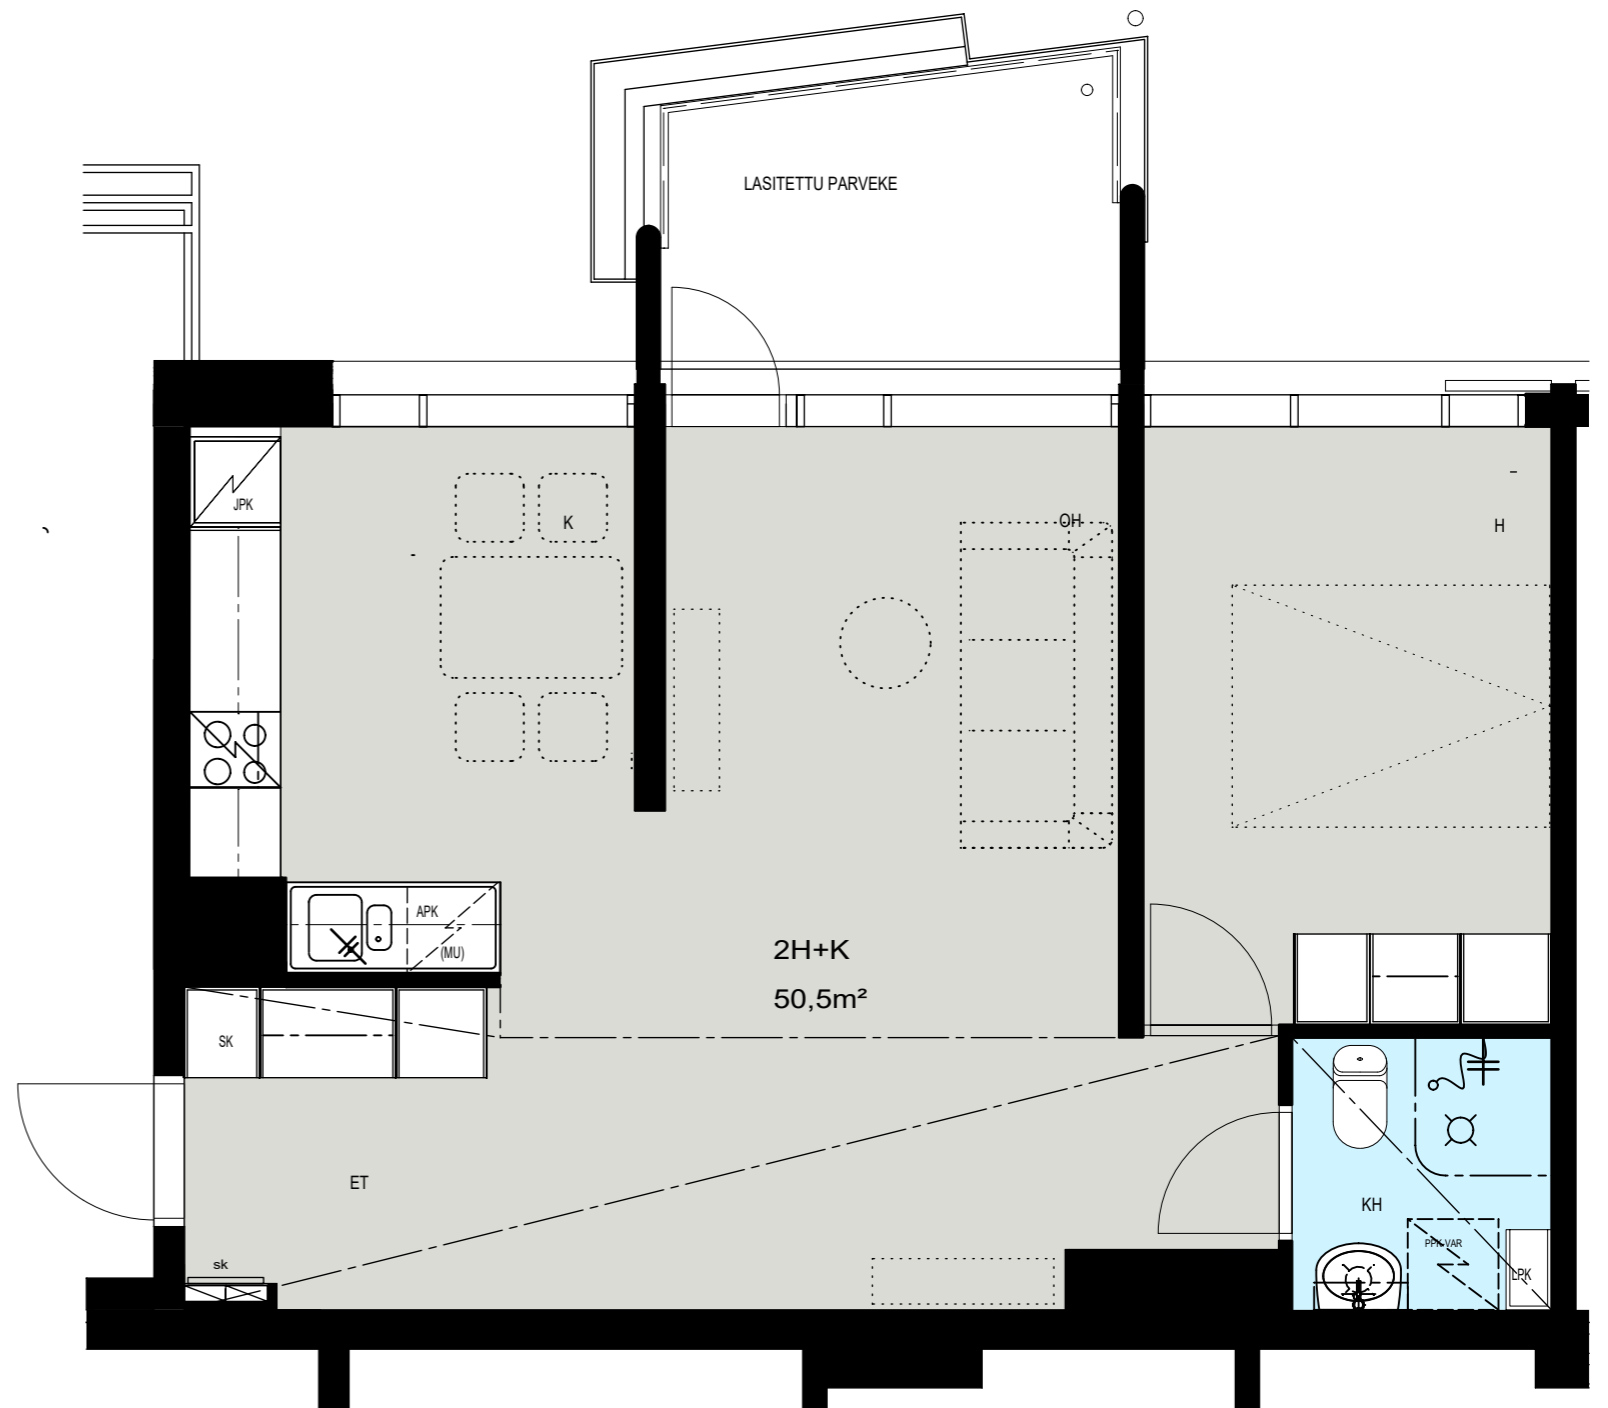

Helsinki

Heka

MÄENLASKIJANTIE 4

00800 HELSINKI

2H+K 50,5 m²

B 42 4. kerros

- LIESI LEVEYS 500 mm
- TILAVARAUS ASTIAPESU-
KONEELLE LEVEYS 600 mm
- TILAVARAUS MIKRO-
AALTOUNILLE 570 mm
- TILAVARAUS PYYKINPESU-
KONEELLE 600 mm