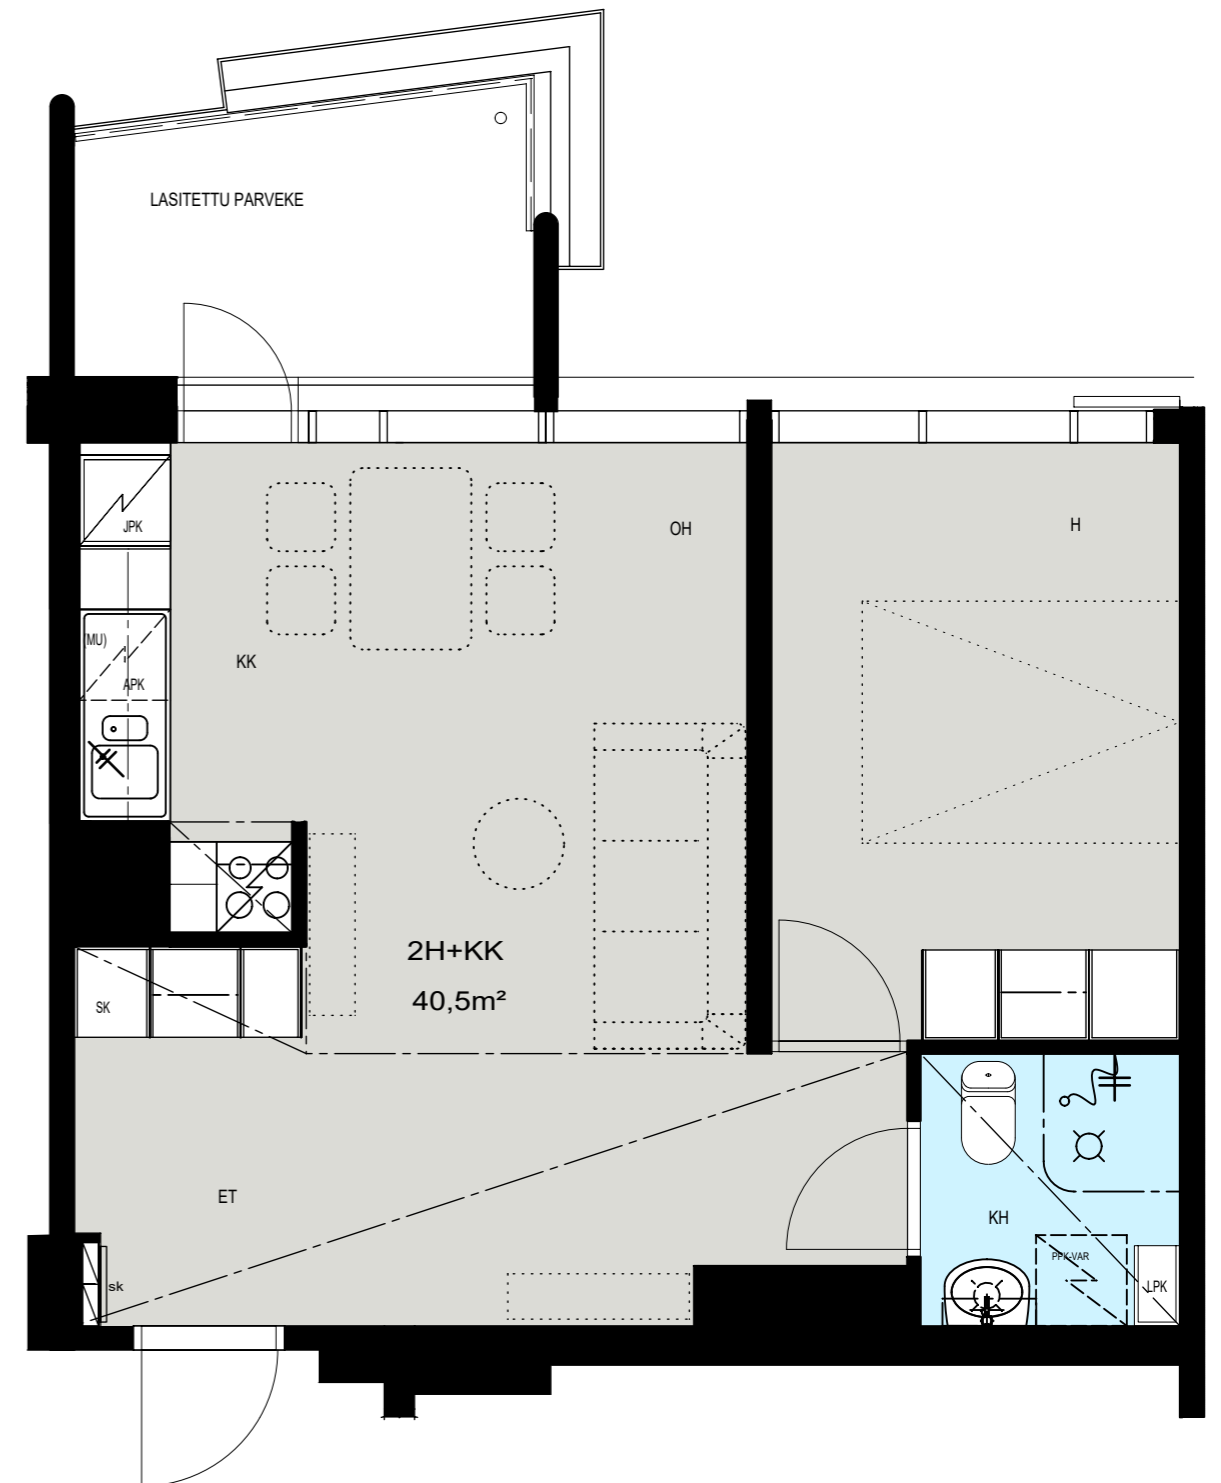

Helsinki

Heka

MÄENLASKIJANTIE 4

00800 HELSINKI

2H+KK 40,5 m²

E 129 3. kerros

- LIESI LEVEYS 500 mm
- TILAVARAUS ASTIAPESU-
KONEELLE LEVEYS 600 mm
- TILAVARAUS MIKRO-
AALTOUNILLE 570 mm
- TILAVARAUS PYYKINPESU-
KONEELLE 600 mm