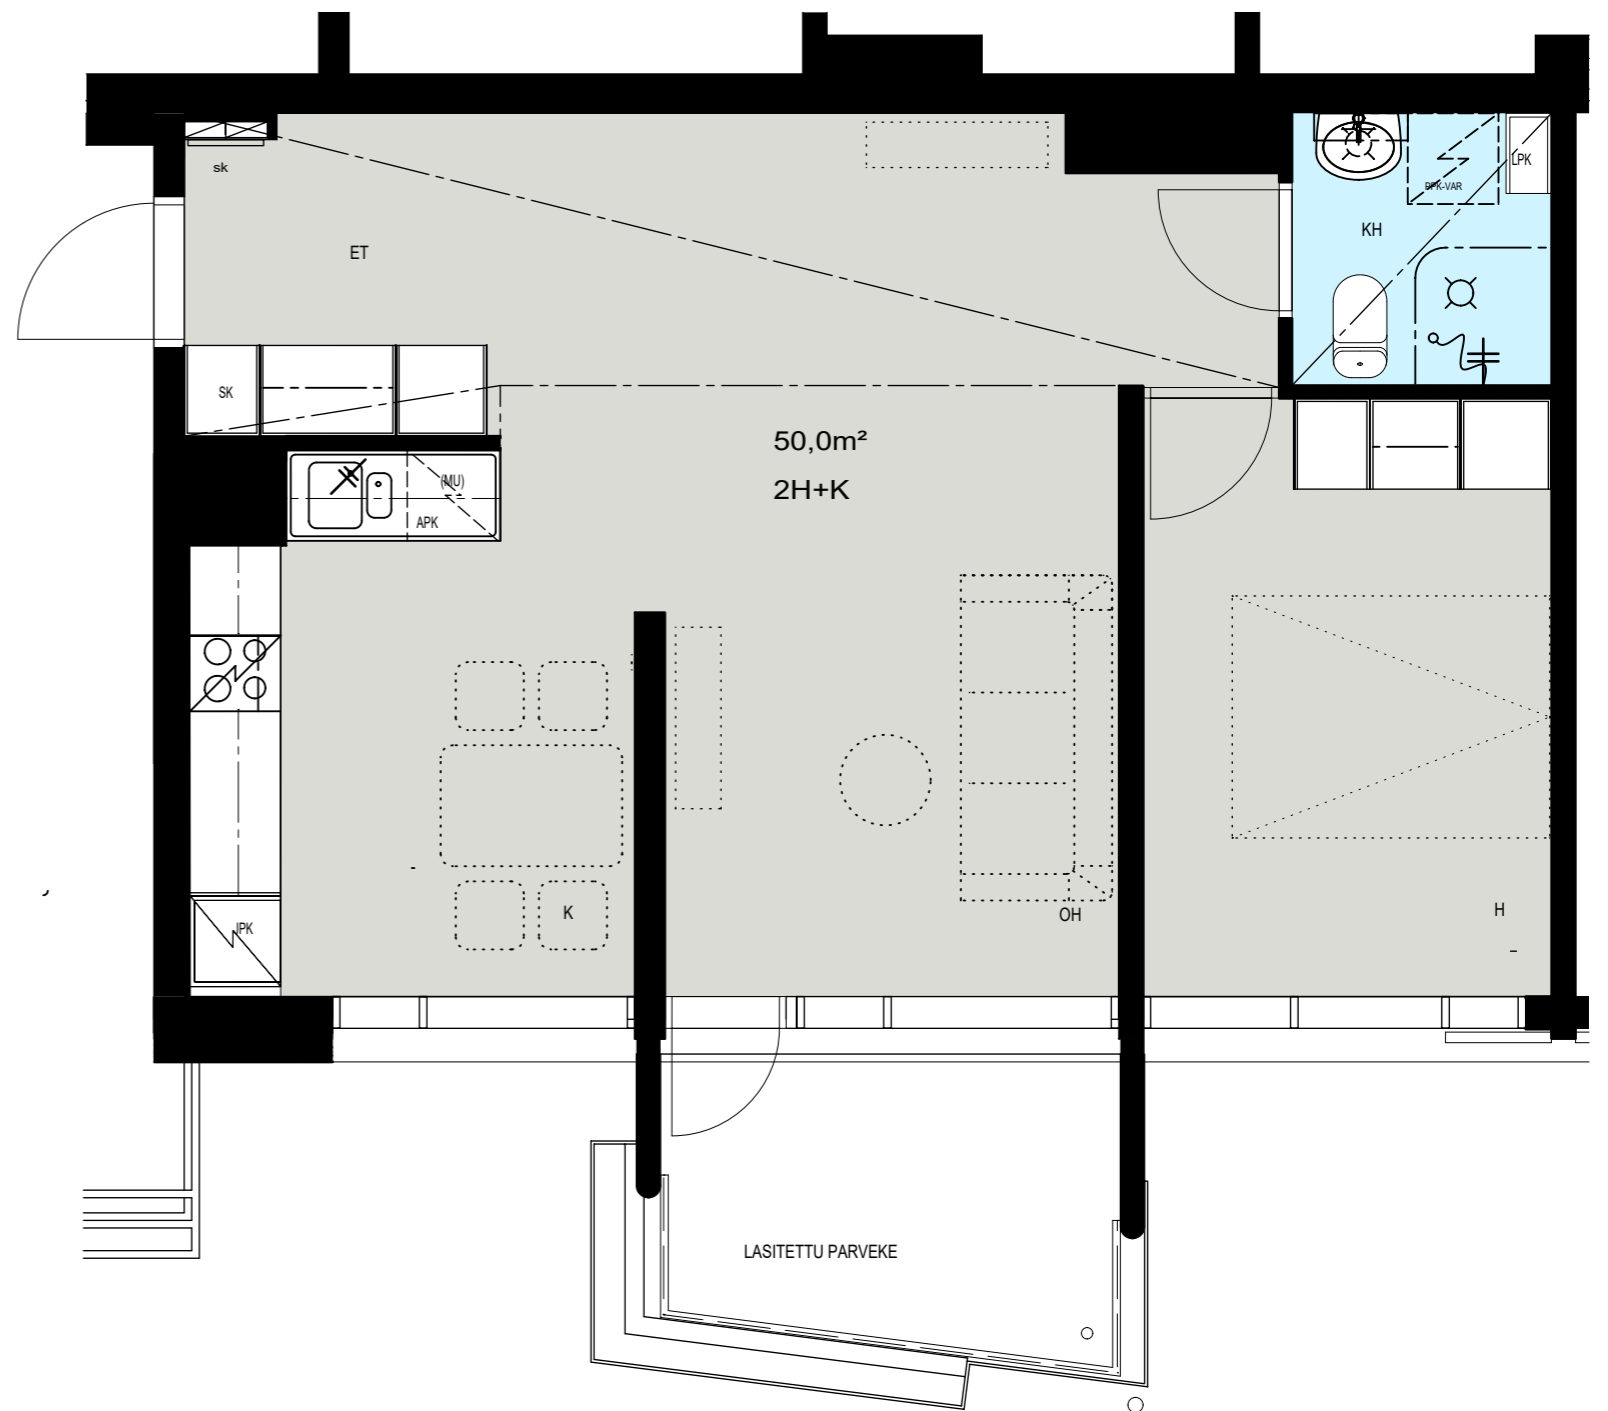

Helsinki

Heka

MÄENLASKIJANTIE 4

00800 HELSINKI

2H+K 50,0 m²

C 75 4. kerros

- LIESI LEVEYS 500 mm
- TILAVARAUS ASTIAPESU-
KONEELLE LEVEYS 600 mm
- TILAVARAUS MIKRO-
AALTOUNILLE 570 mm
- TILAVARAUS PYYKINPESU-
KONEELLE 600 mm