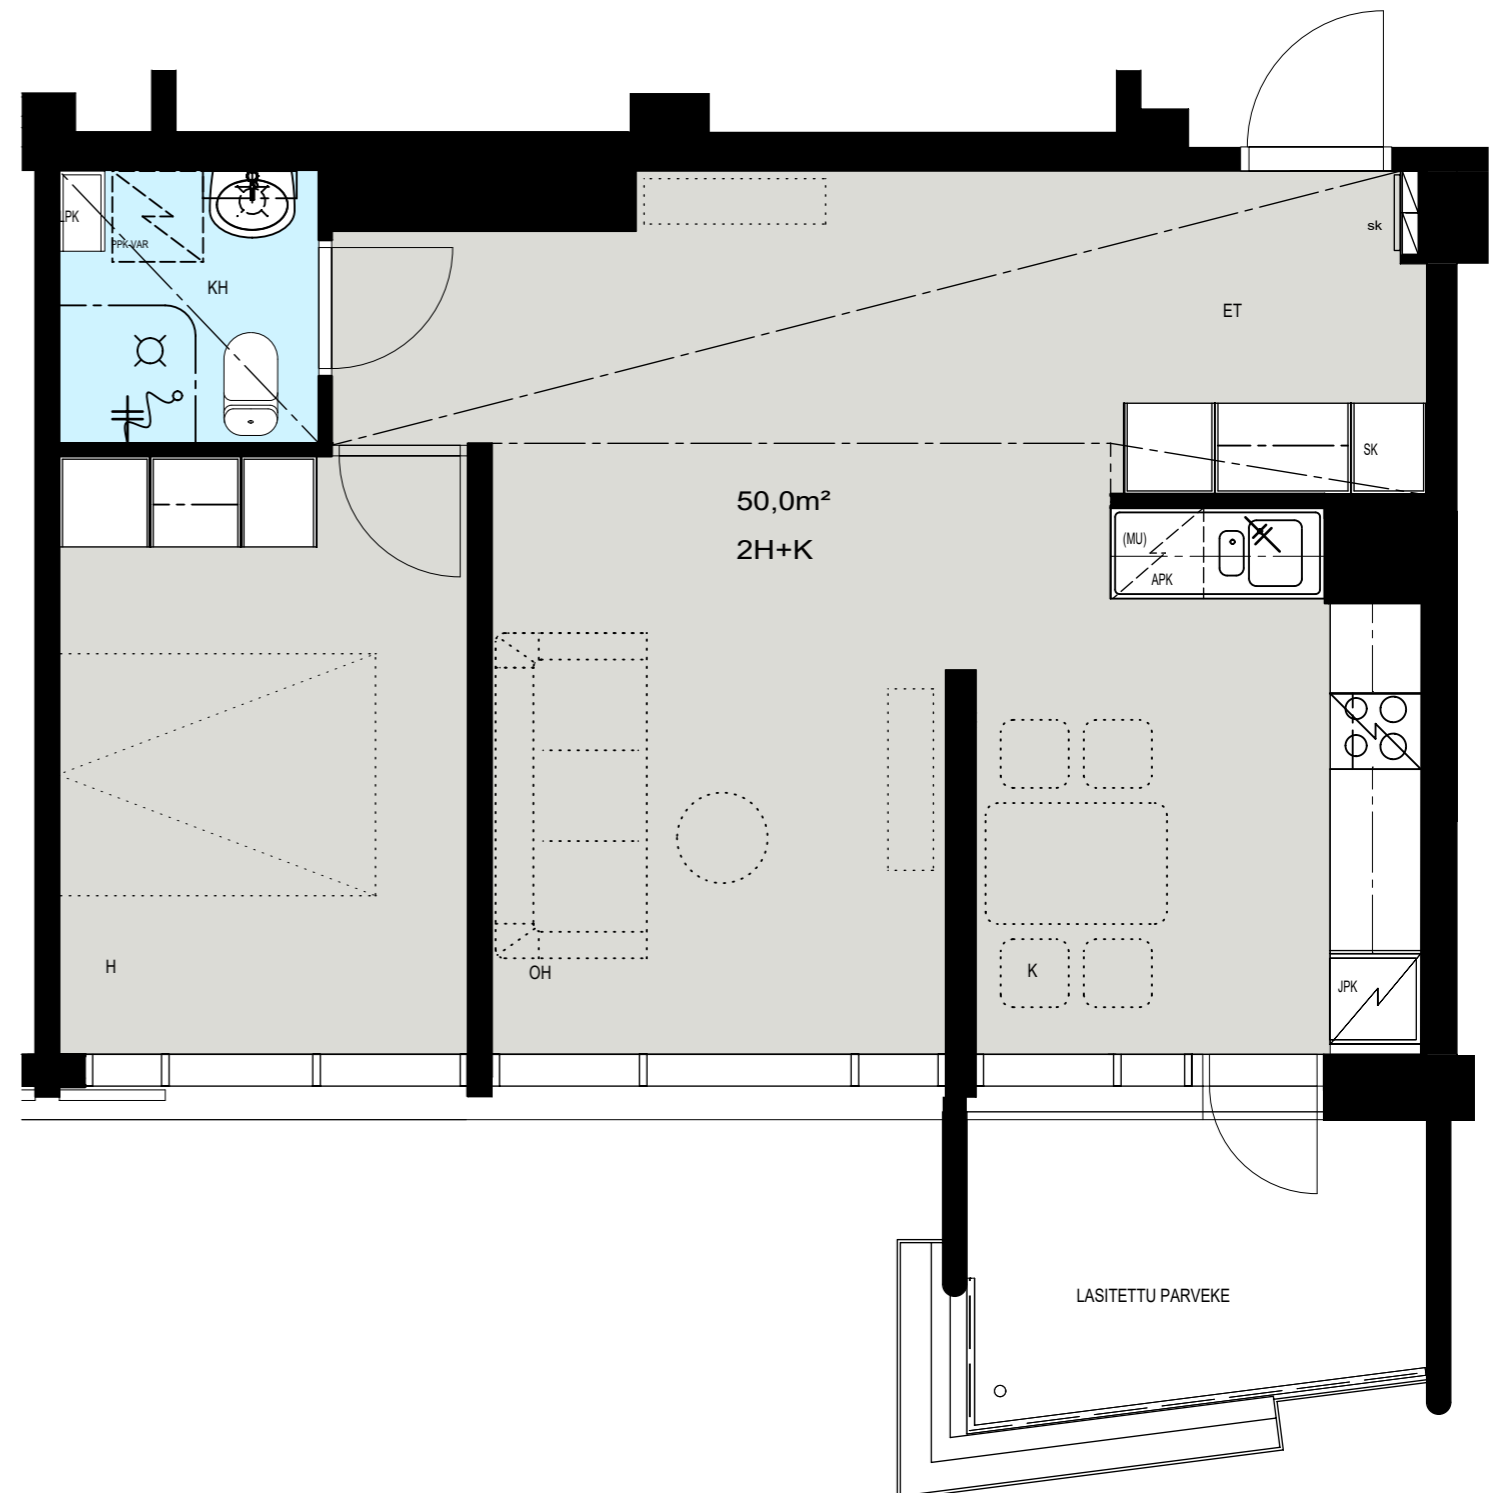

Helsinki

Heka

MÄENLASKIJANTIE 4

00800 HELSINKI

2H+K 50,0 m²

B 48 5. kerros

- LIESI LEVEYS 500 mm
- TILAVARAUS ASTIAPESU-
KONEELLE LEVEYS 600 mm
- TILAVARAUS MIKRO-
AALTOUNILLE 570 mm
- TILAVARAUS PYYKINPESU-
KONEELLE 600 mm