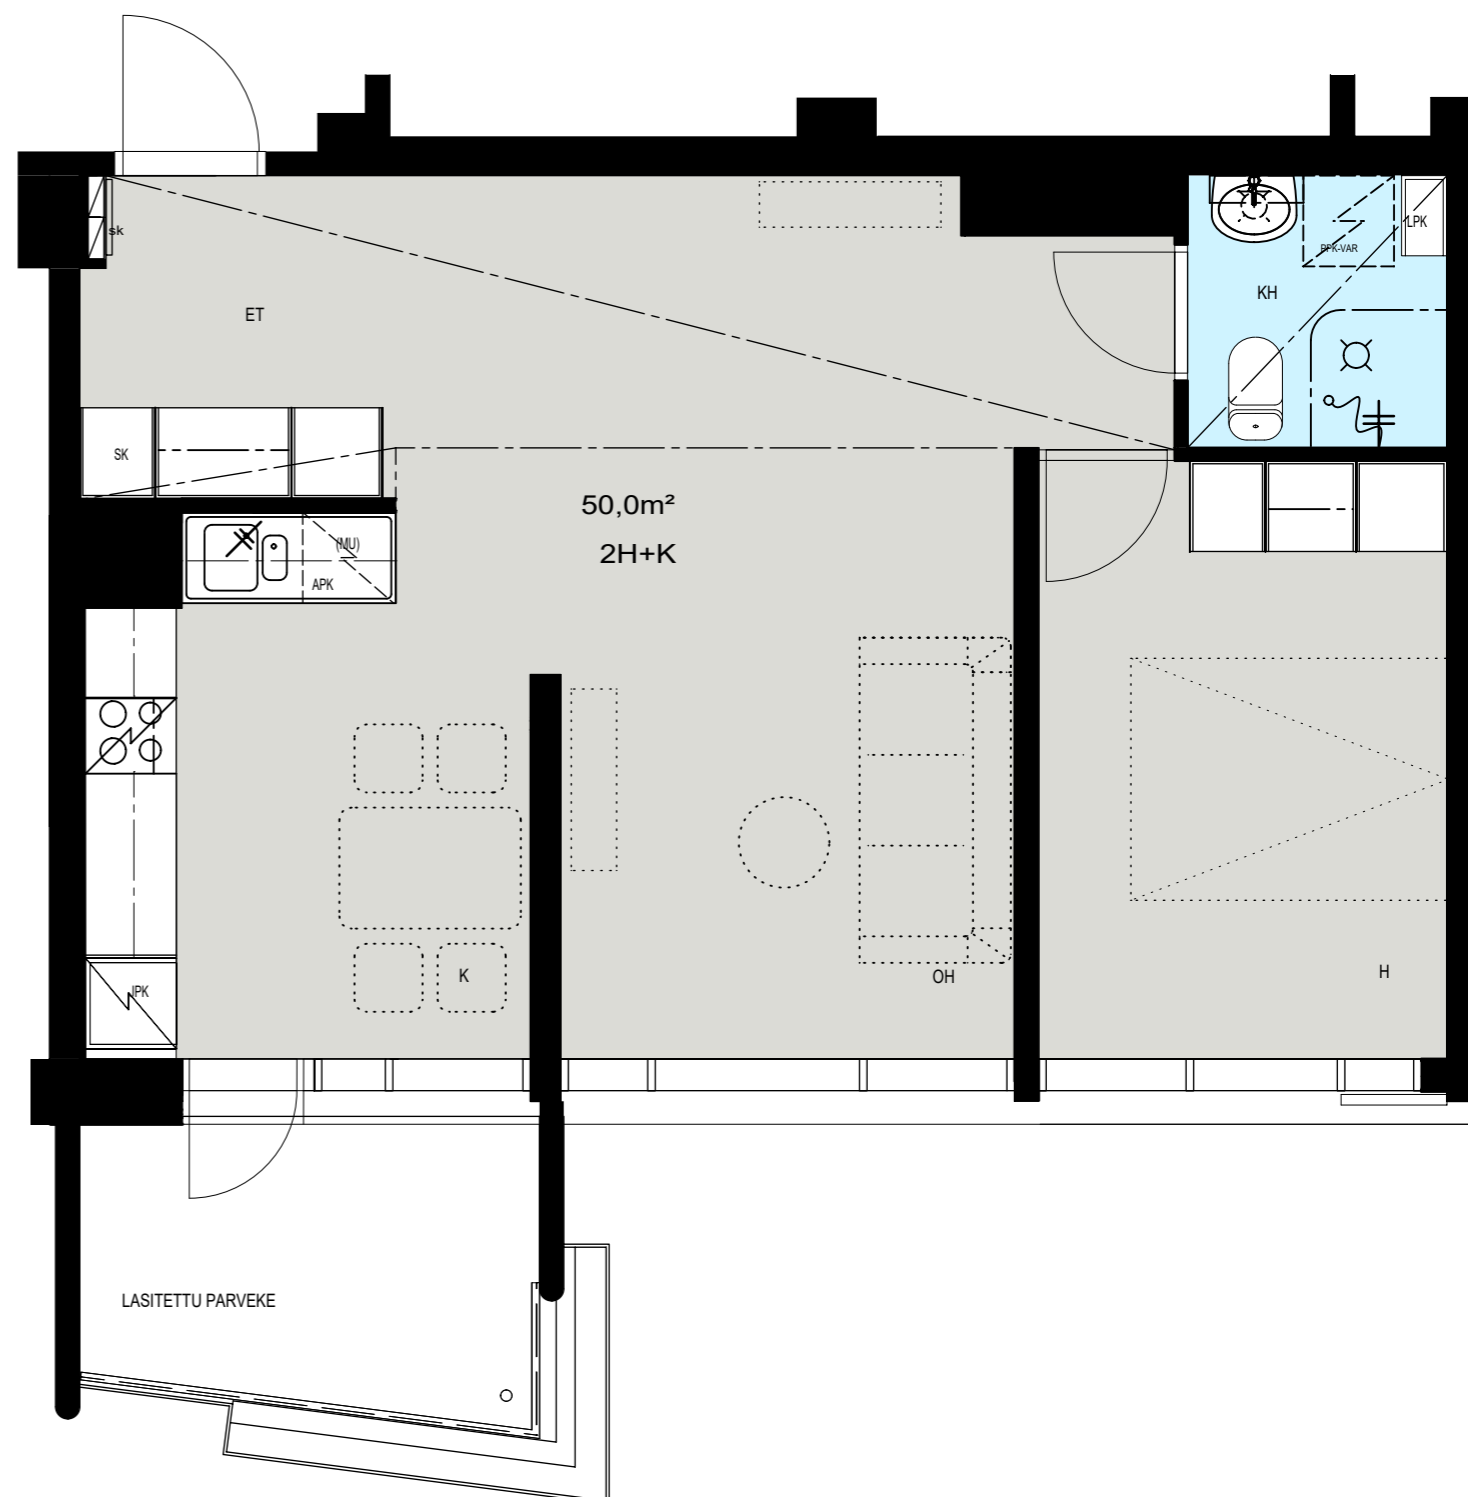

Helsinki

Heka

MÄENLASKIJANTIE 4

00800 HELSINKI

2H+K 50,0 m²

D 103 4. kerros

- LIESI LEVEYS 500 mm
- TILAVARAUS ASTIAPESU-
KONEELLE LEVEYS 600 mm
- TILAVARAUS MIKRO-
AALTOUNILLE 570 mm
- TILAVARAUS PYYKINPESU-
KONEELLE 600 mm