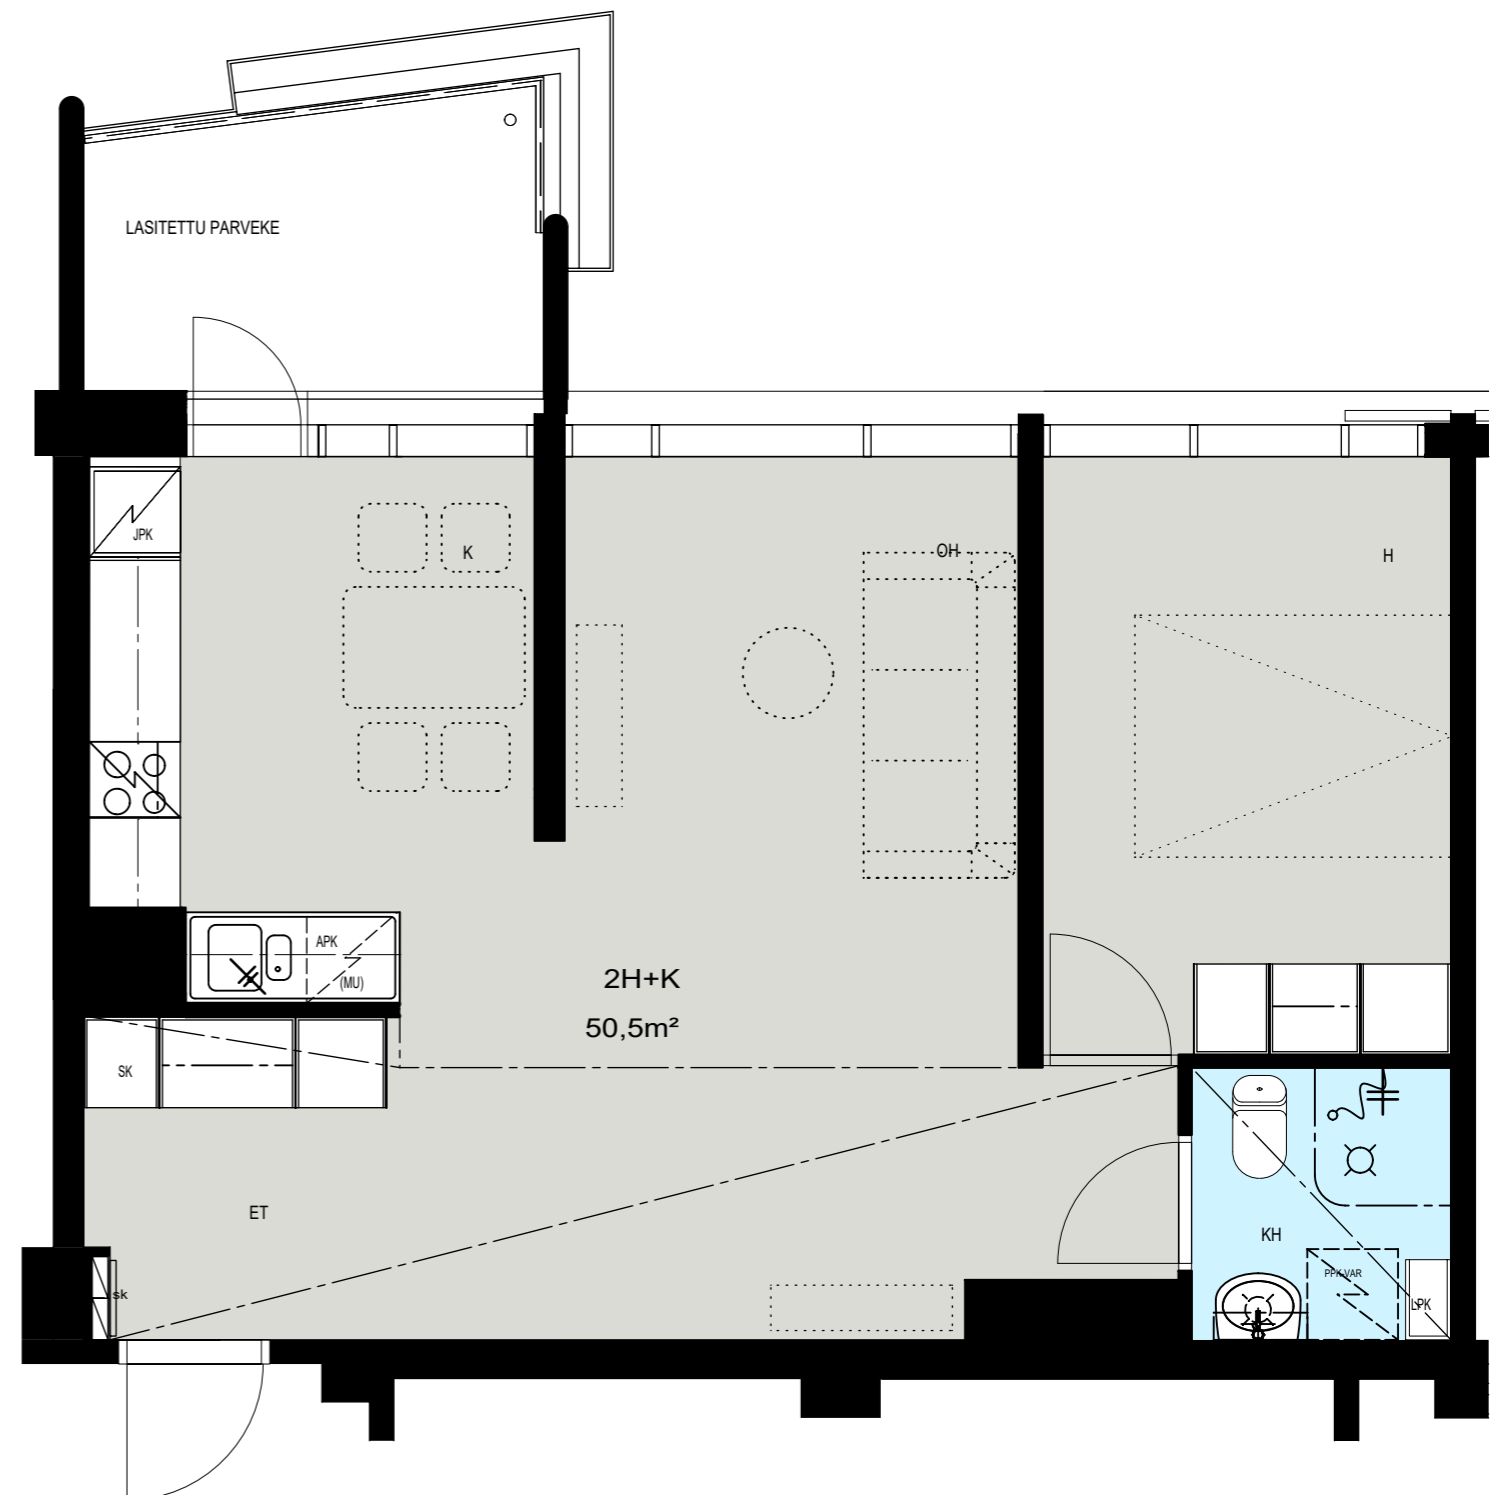

Helsinki

Heka

MÄENLASKIJANTIE 4

00800 HELSINKI

2H+KK 50,5 m²

C 74 4. kerros

- LIESI LEVEYS 500 mm
- TILAVARAUS ASTIAPESU-
KONEELLE LEVEYS 600 mm
- TILAVARAUS MIKRO-
AALTOUNILLE 570 mm
- TILAVARAUS PYYKINPESU-
KONEELLE 600 mm