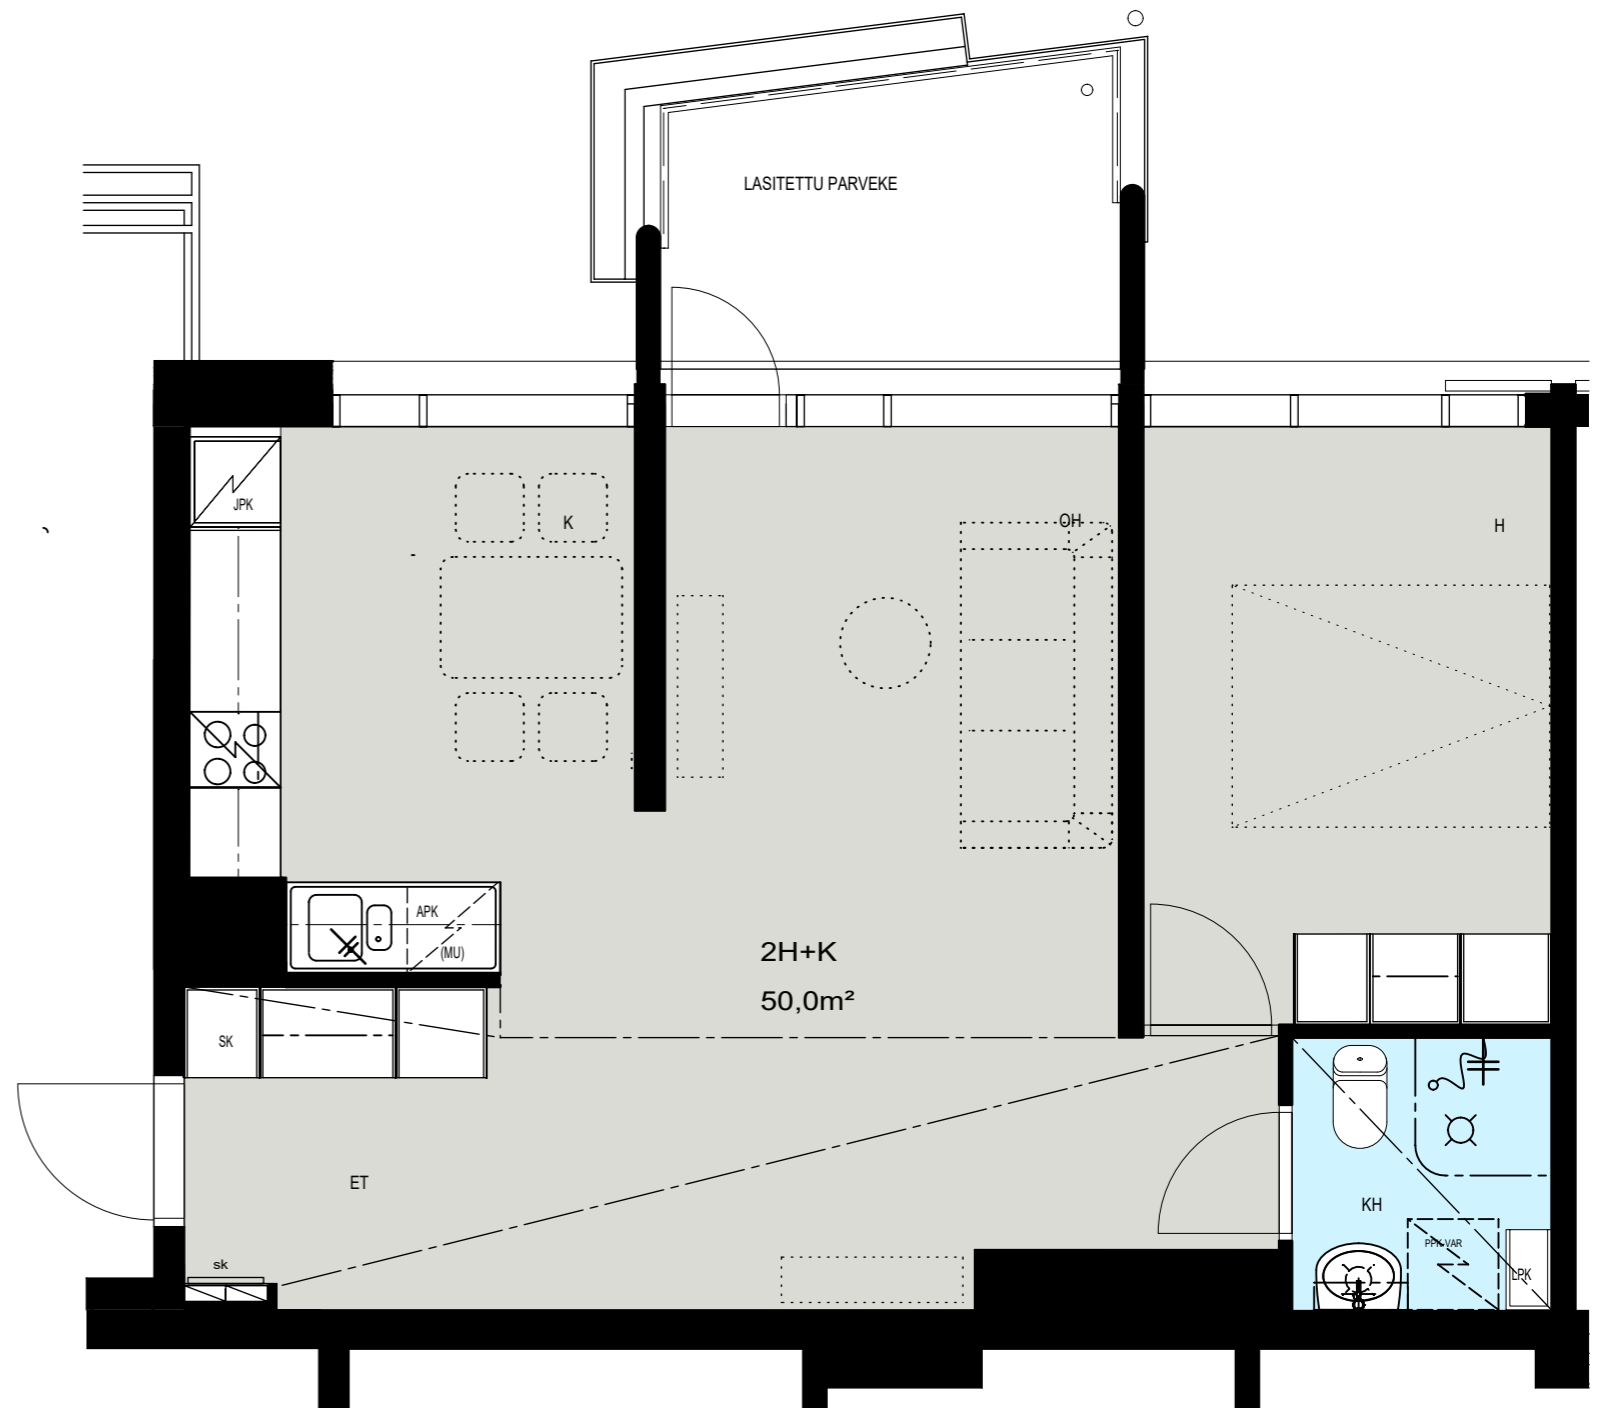

Helsinki

Heka

MÄENLASKIJANTIE 4

00800 HELSINKI

2H+K 50,0 m²

D 110 6. kerros

- LIESI LEVEYS 500 mm
- TILAVARAUS ASTIAPESU-
KONEELLE LEVEYS 600 mm
- TILAVARAUS MIKRO-
AALTOUNILLE 570 mm
- TILAVARAUS PYYKINPESU-
KONEELLE 600 mm