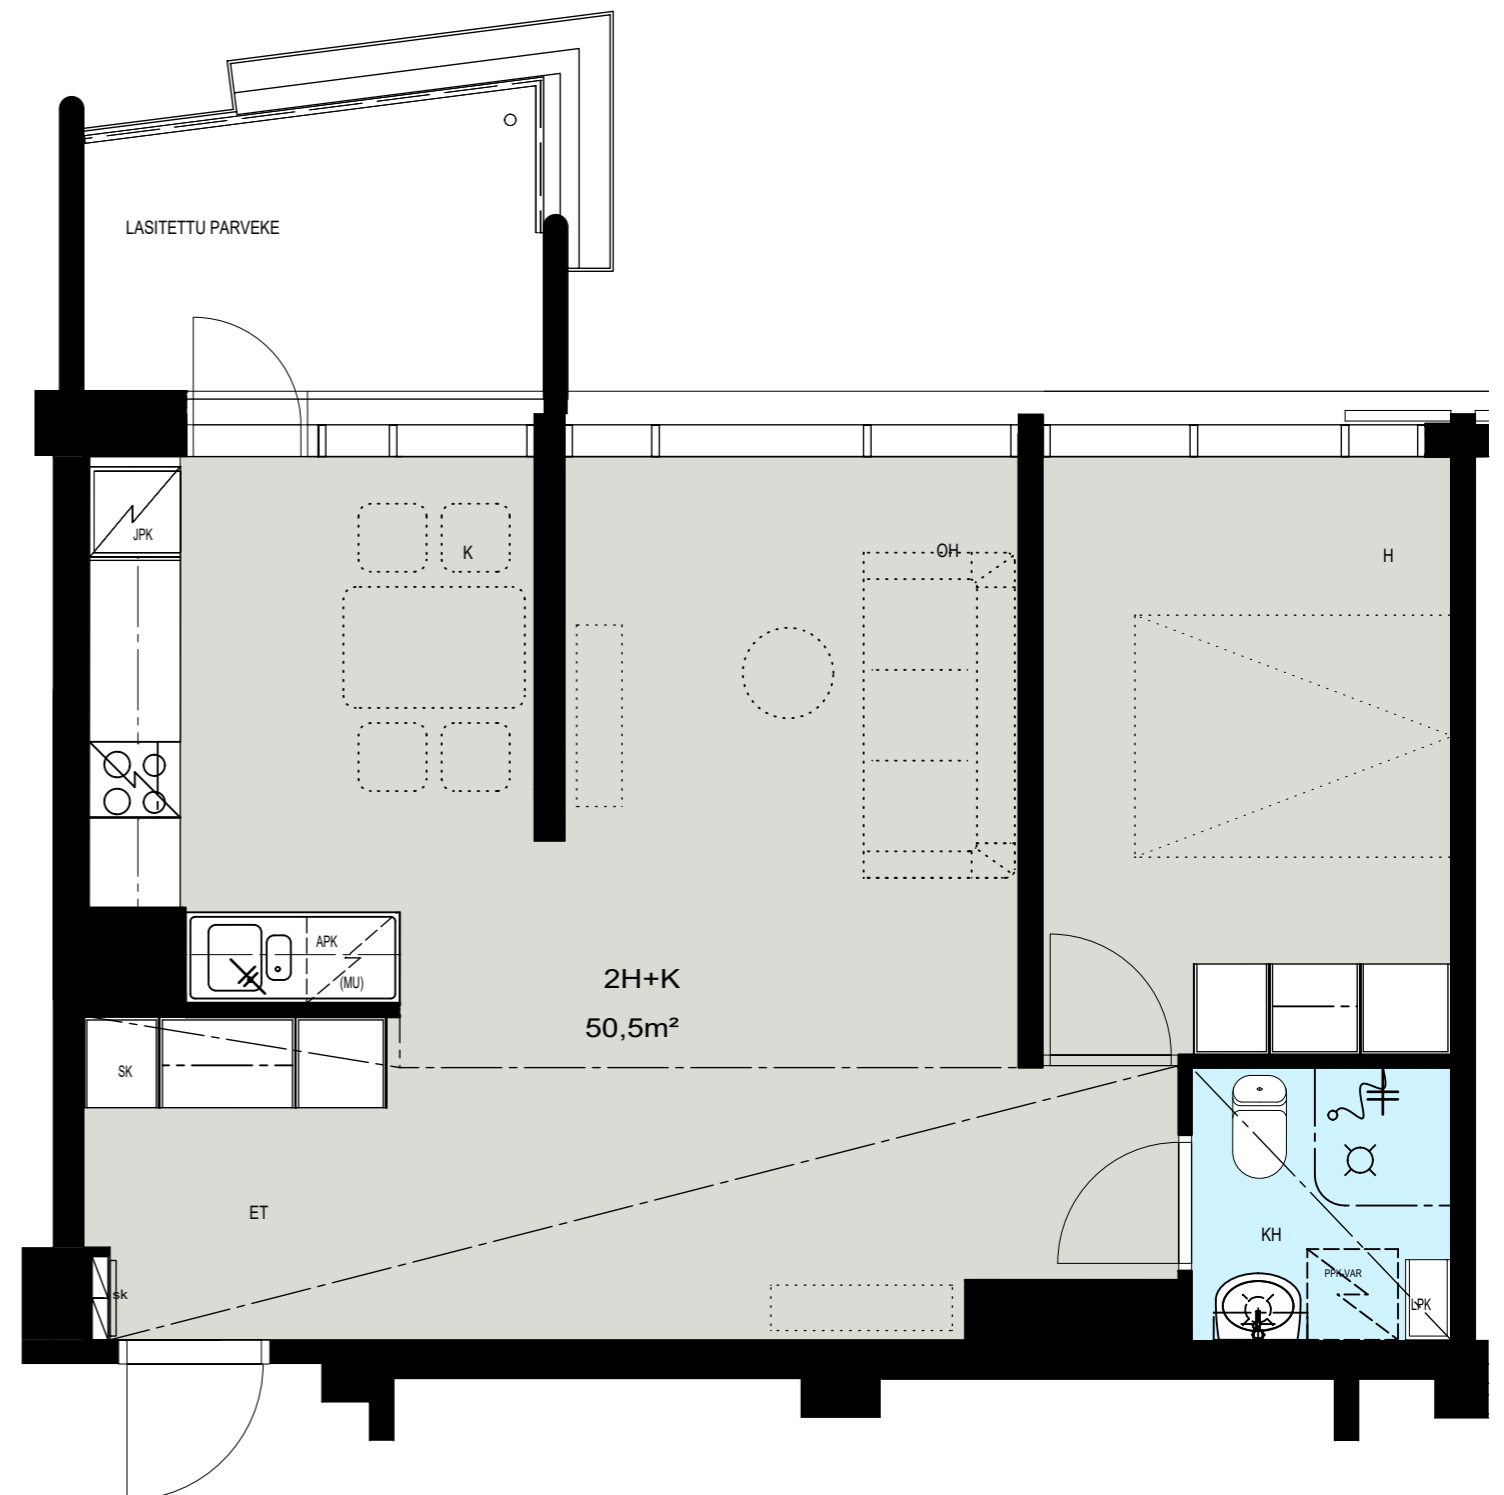

Helsinki

Heka

MÄENLASKIJANTIE 4

00800 HELSINKI

2H+K 50,5 m²

C 63 1. kerros

- LIESI LEVEYS 500 mm
- TILAVARAUS ASTIAPESU-
KONEELLE LEVEYS 600 mm
- TILAVARAUS MIKRO-
AALTOUNILLE 570 mm
- TILAVARAUS PYYKINPESU-
KONEELLE 600 mm