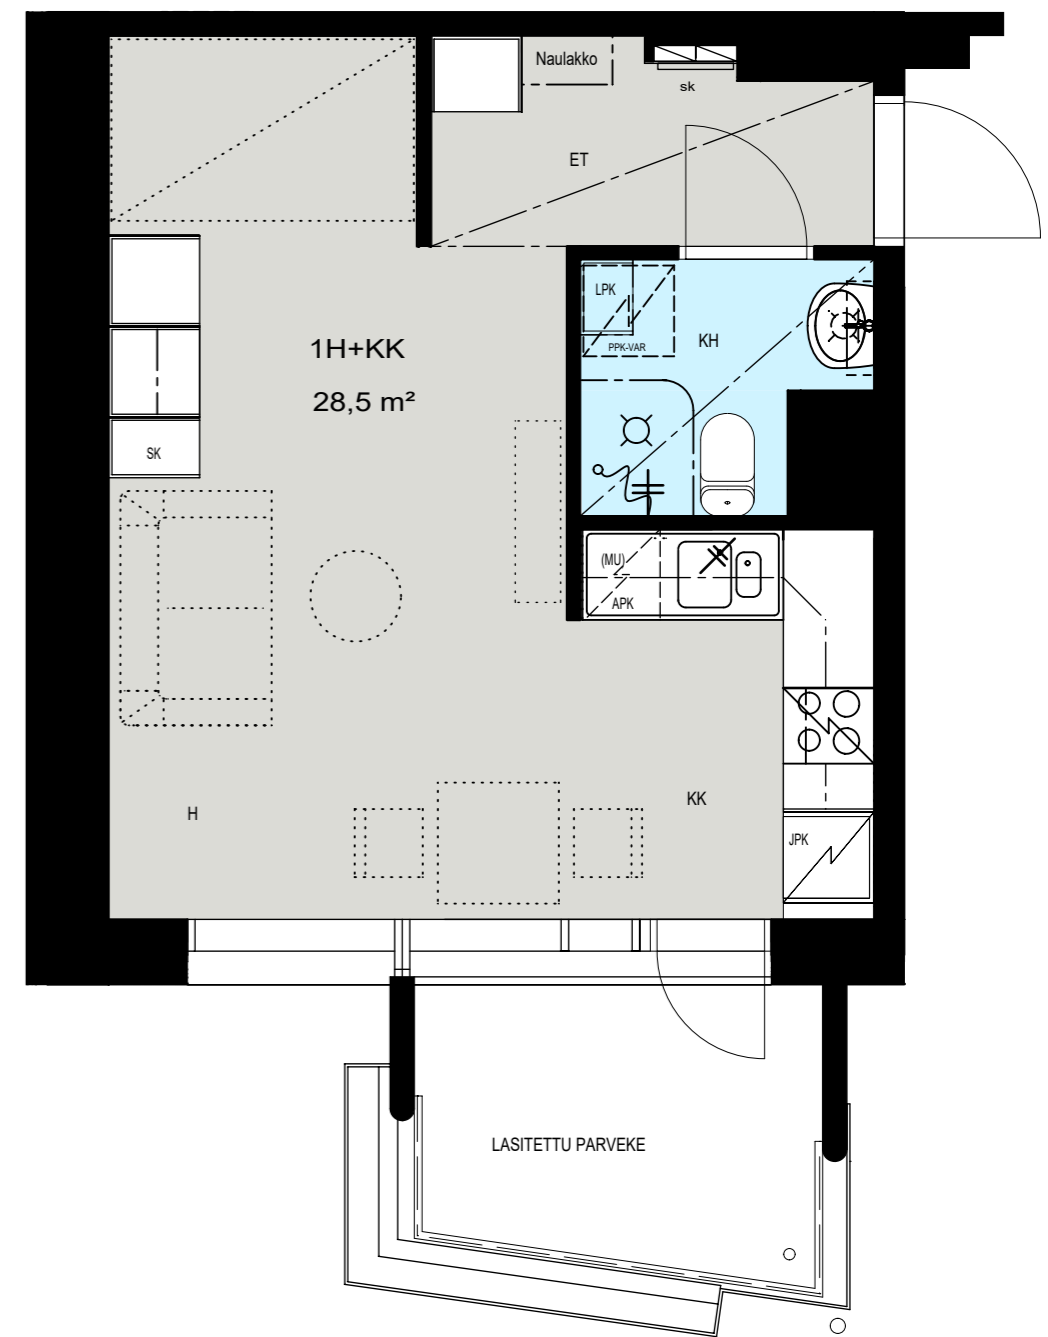

Helsinki

Heka

MÄENLASKIJANTIE 4

00800 HELSINKI

1H+KK 28,5 m²

E 139 6. kerros

- LIESI LEVEYS 500 mm
- TILAVARAUS ASTIAPESU-
KONEELLE LEVEYS 450 mm
- TILAVARAUS MIKRO-
AALTOUNILLE 450 mm
- TILAVARAUS PYYKINPESU-
KONEELLE 600 mm