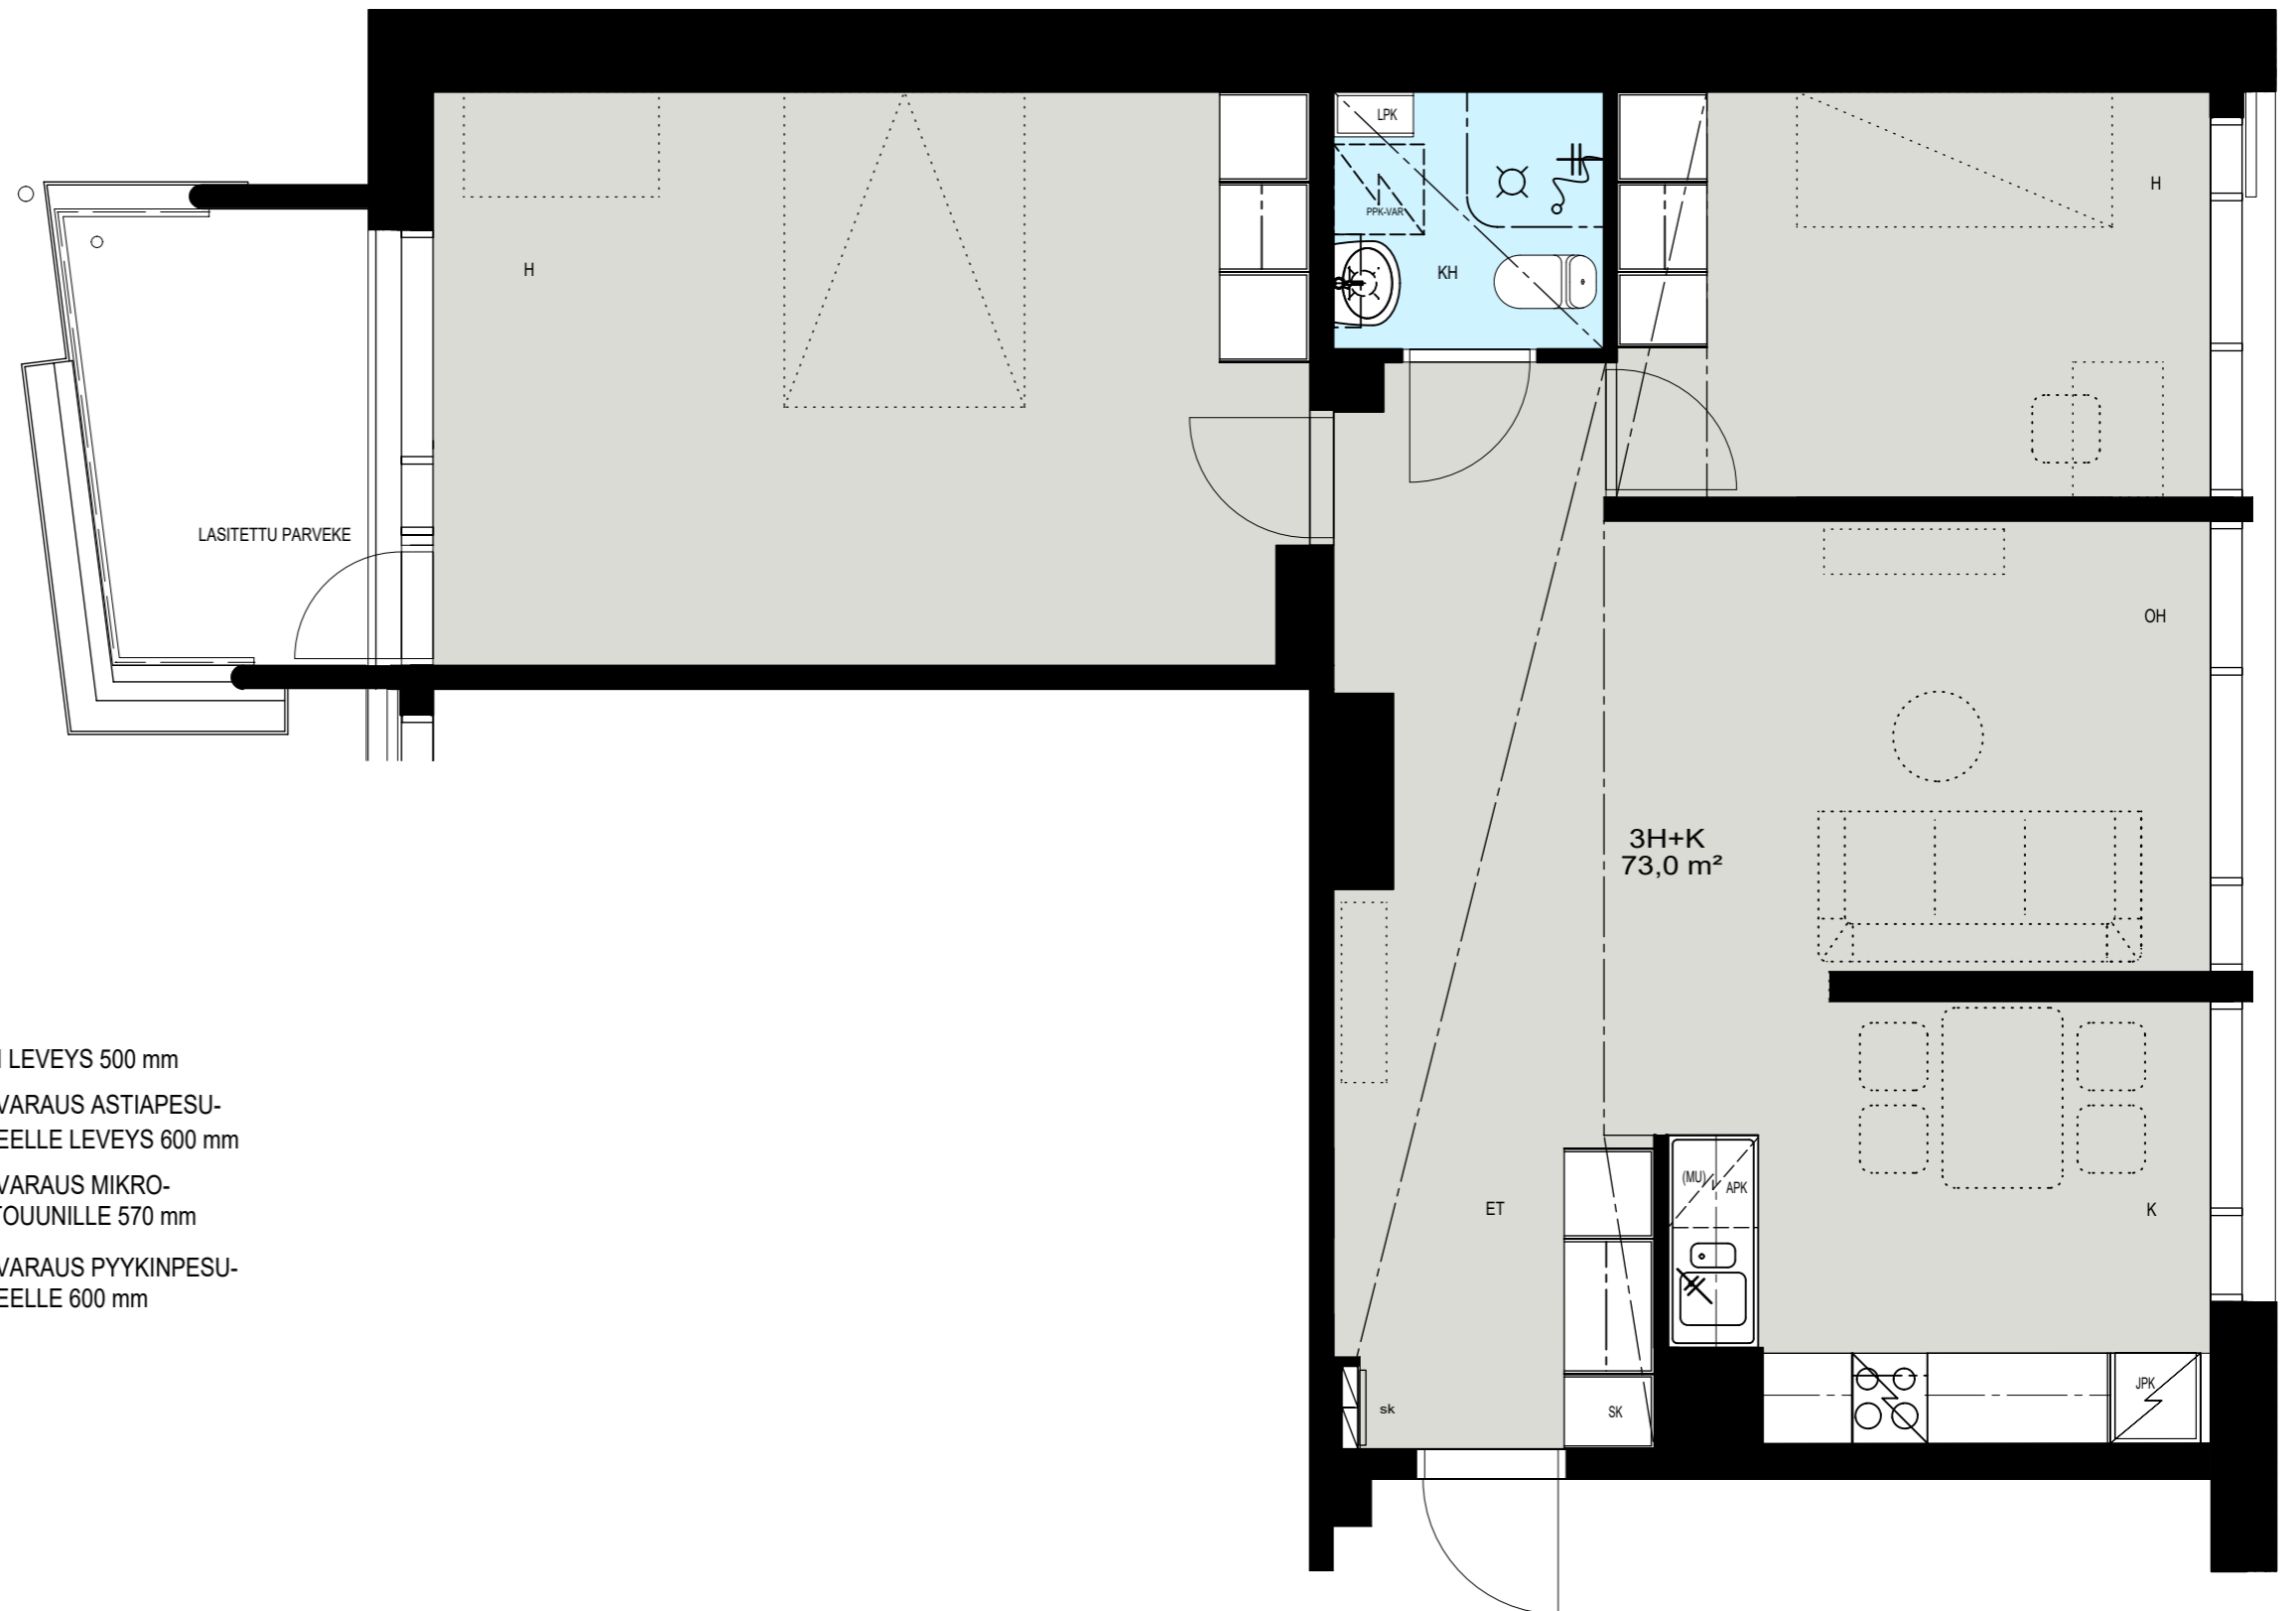

Helsinki

Heka

MÄENLASKIJANTIE 4

00800 HELSINKI

2H+KK 40,5 m²

A 6 2. kerros

- LIESI LEVEYS 500 mm
- TILAVARAUS ASTIAPESU-
KONEELLE LEVEYS 600 mm
- TILAVARAUS MIKRO-
AALTOUNILLE 570 mm
- TILAVARAUS PYYKINPESU-
KONEELLE 600 mm

Helsinki

Heka

MÄENLASKIJANTIE 4

00800 HELSINKI

3H+K 73,0 m²

A 7 2. kerros

- LIESI LEVEYS 500 mm
- TILAVARAUS ASTIAPESU-KONEELLE LEVEYS 600 mm
- TILAVARAUS MIKRO-AALTOUUNILLE 570 mm
- TILAVARAUS PYYKINPESU-KONEELLE 600 mm

Helsinki

Heka

MÄENLASKIJANTIE 4

00800 HELSINKI

2H+K 50,5 m²

A 8 3. kerros

- LIESI LEVEYS 500 mm
- TILAVARAUS ASTIAPESU-
KONEELLE LEVEYS 600 mm
- TILAVARAUS MIKRO-
AALTOUNILLE 570 mm
- TILAVARAUS PYYKINPESU-
KONEELLE 600 mm