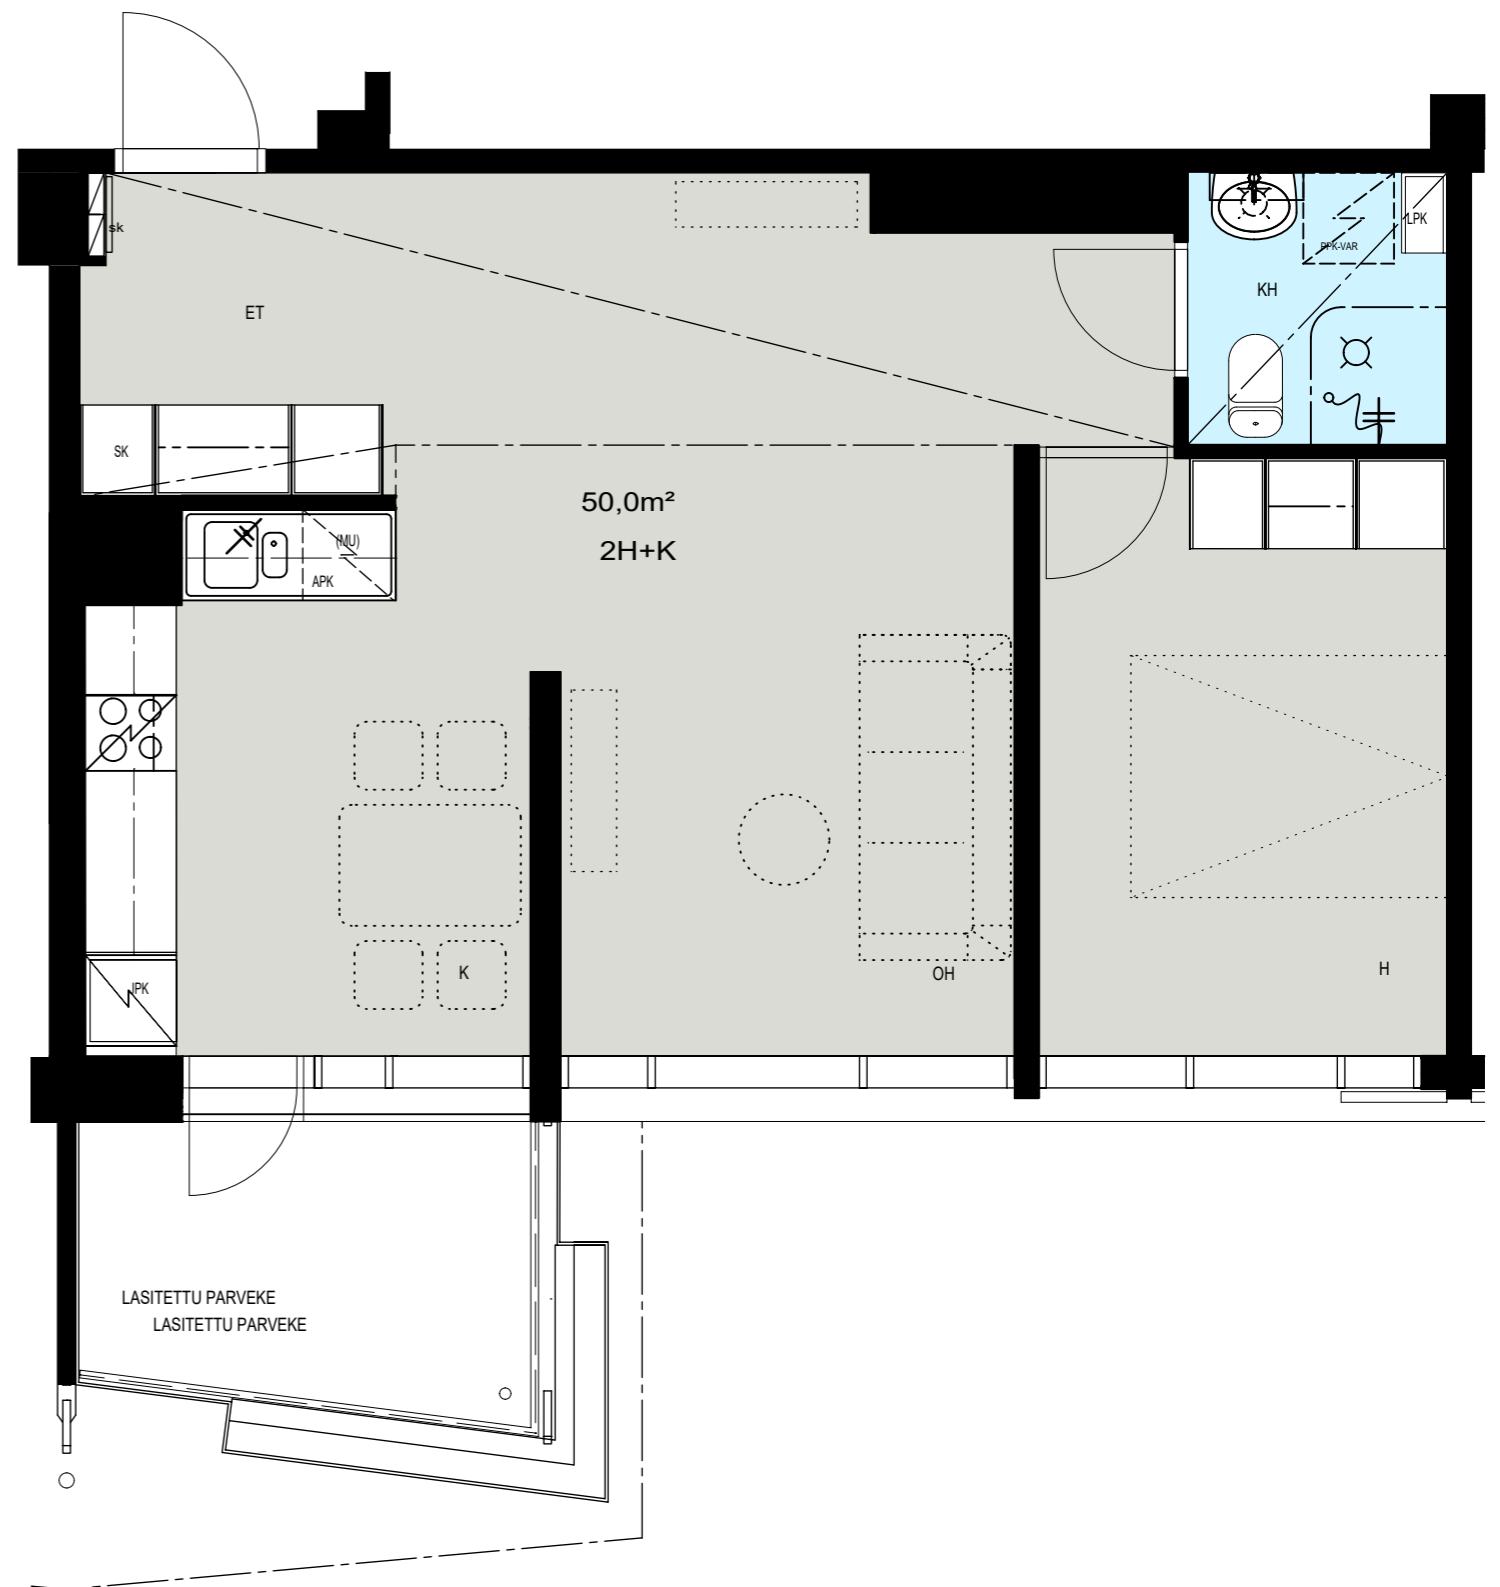

Helsinki

Heka

MÄENLASKIJANTIE 4

00800 HELSINKI

2H+K 50,0 m²

D 119 8. kerros

- LIESI LEVEYS 500 mm
- TILAVARAUS ASTIAPESU-
KONEELLE LEVEYS 600 mm
- TILAVARAUS MIKRO-
AALTOUNILLE 570 mm
- TILAVARAUS PYYKINPESU-
KONEELLE 600 mm