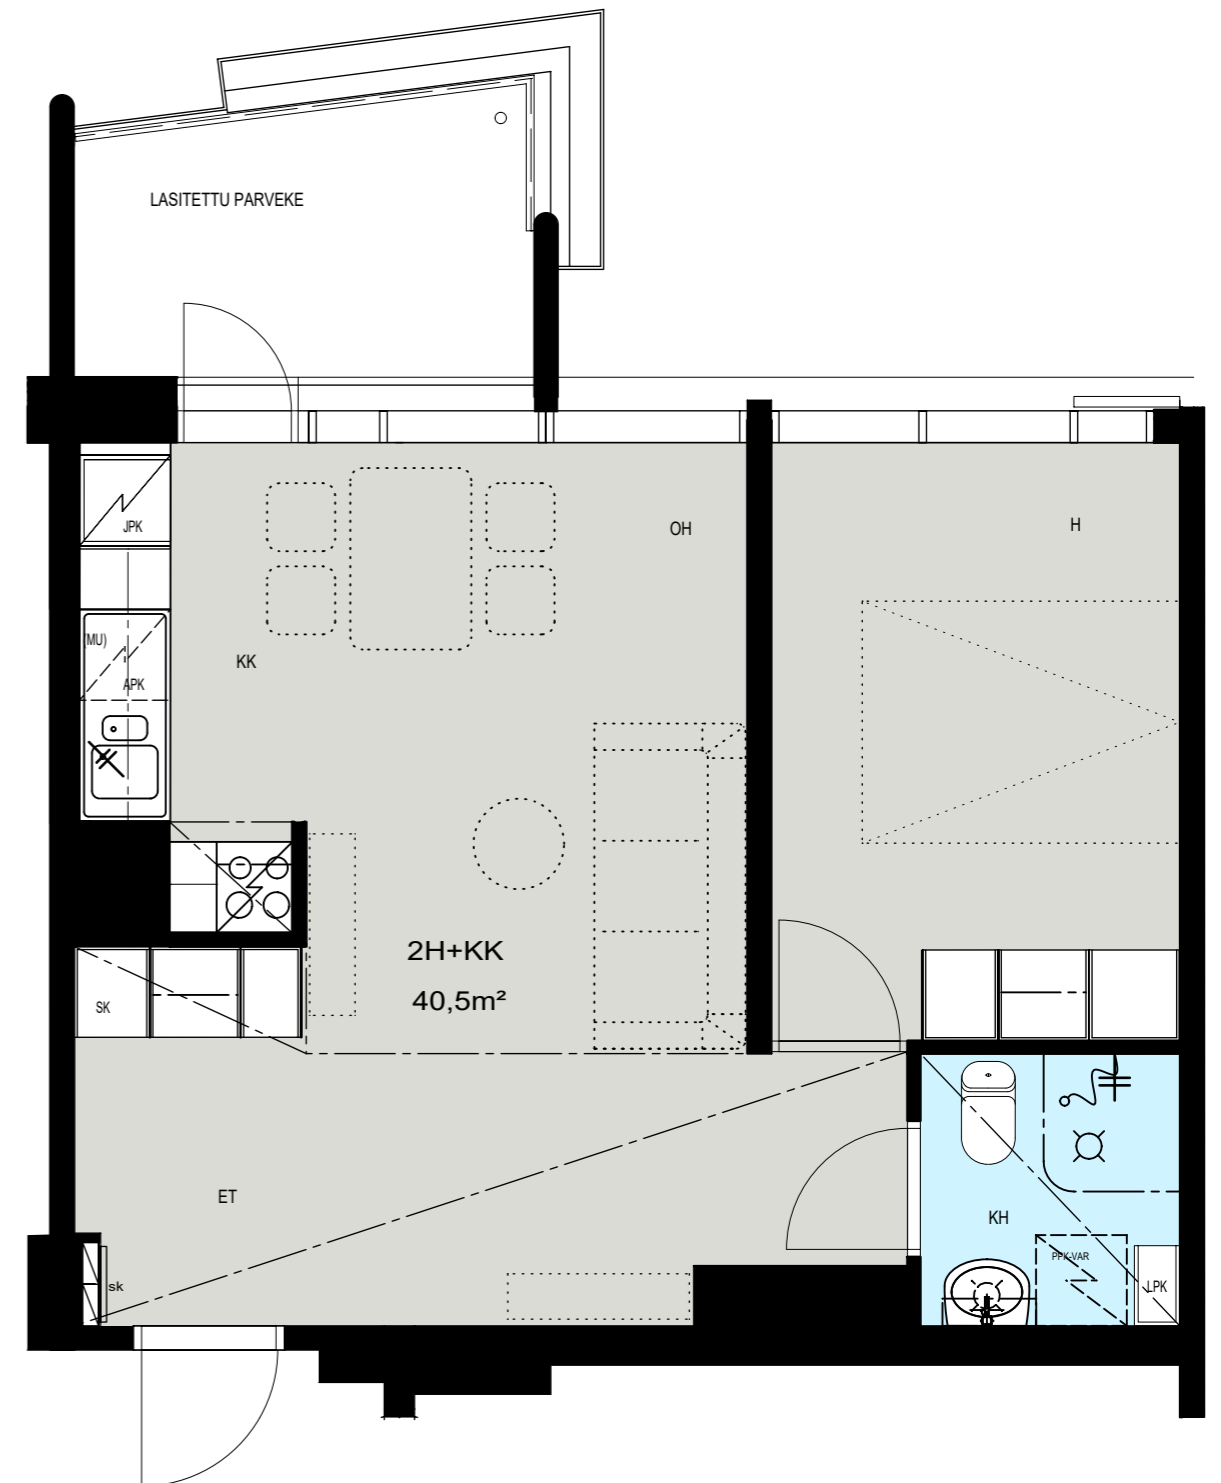

Helsinki

Heka

MÄENLASKIJANTIE 4

00800 HELSINKI

2H+KK 40,5 m²

E 133 4. kerros

- LIESI LEVEYS 500 mm
- TILAVARAUS ASTIAPESU-
KONEELLE LEVEYS 600 mm
- TILAVARAUS MIKRO-
AALTOUNILLE 570 mm
- TILAVARAUS PYYKINPESU-
KONEELLE 600 mm