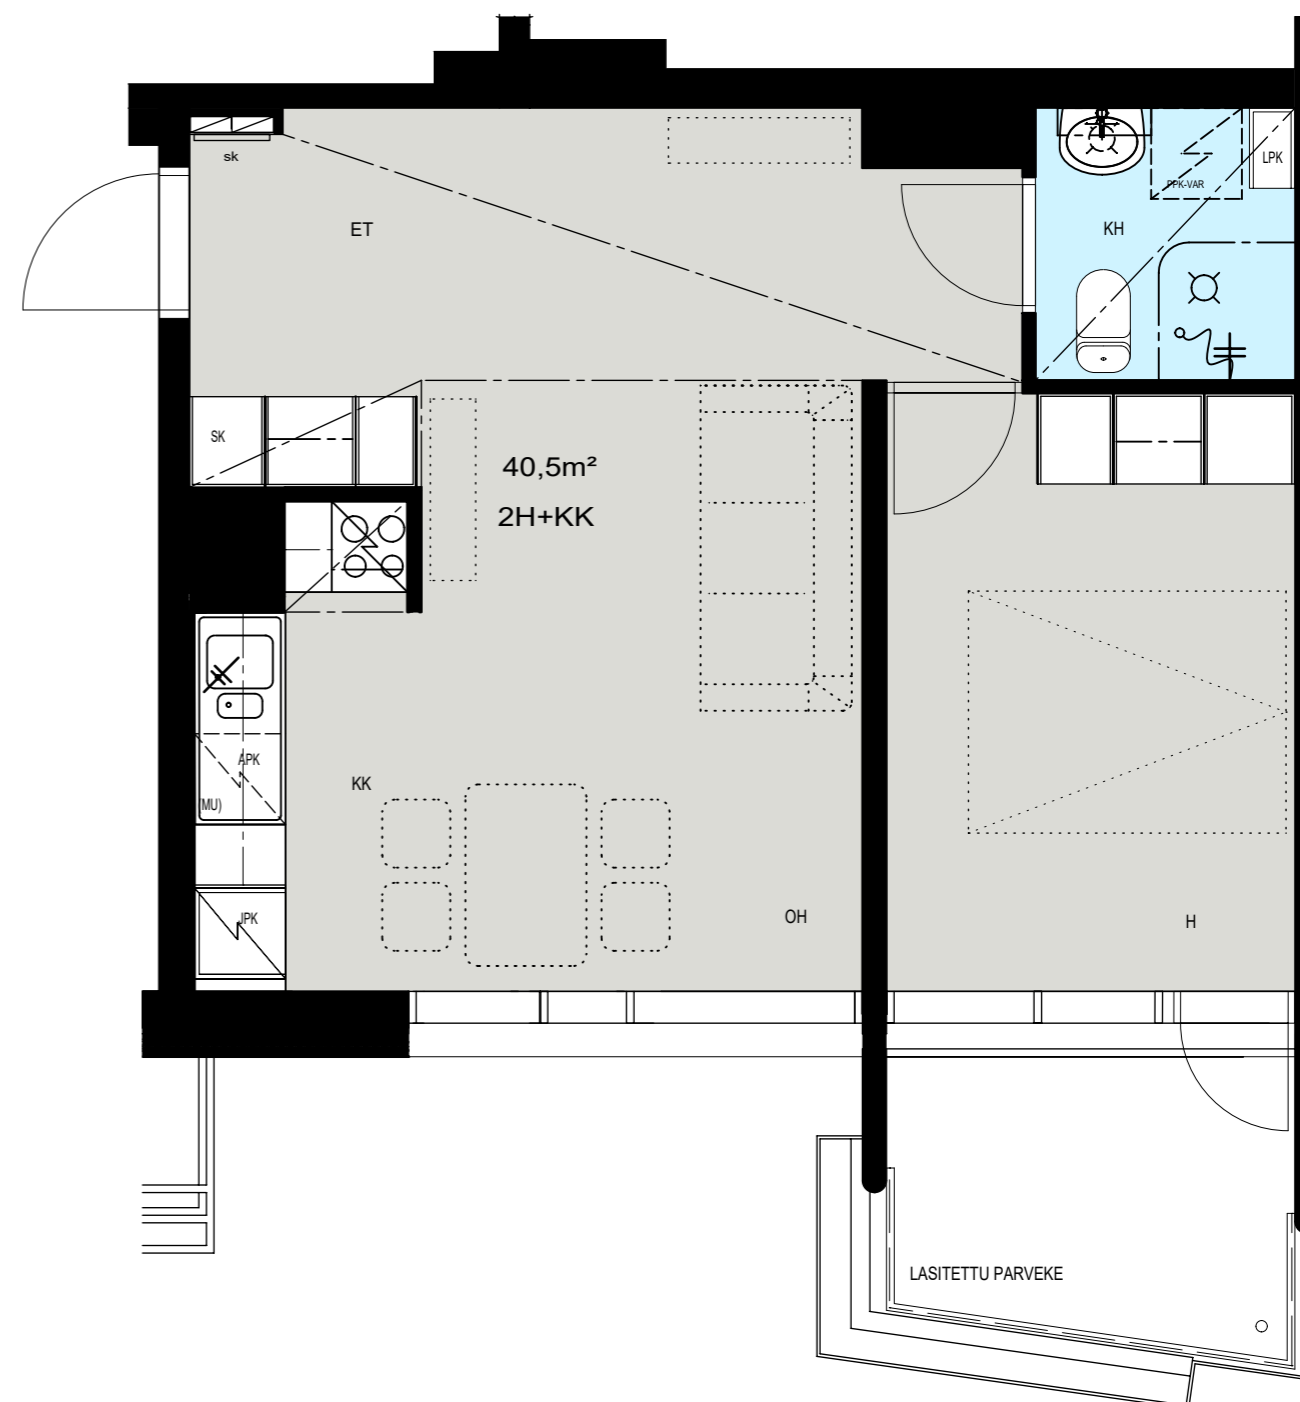

Helsinki

Heka

MÄENLASKIJANTIE 4

00800 HELSINKI

2H+KK 40,5 m²

E 138 5. kerros

- LIESI LEVEYS 500 mm
- TILAVARAUS ASTIAPESU-
KONEELLE LEVEYS 600 mm
- TILAVARAUS MIKRO-
AALTOUNILLE 570 mm
- TILAVARAUS PYYKINPESU-
KONEELLE 600 mm