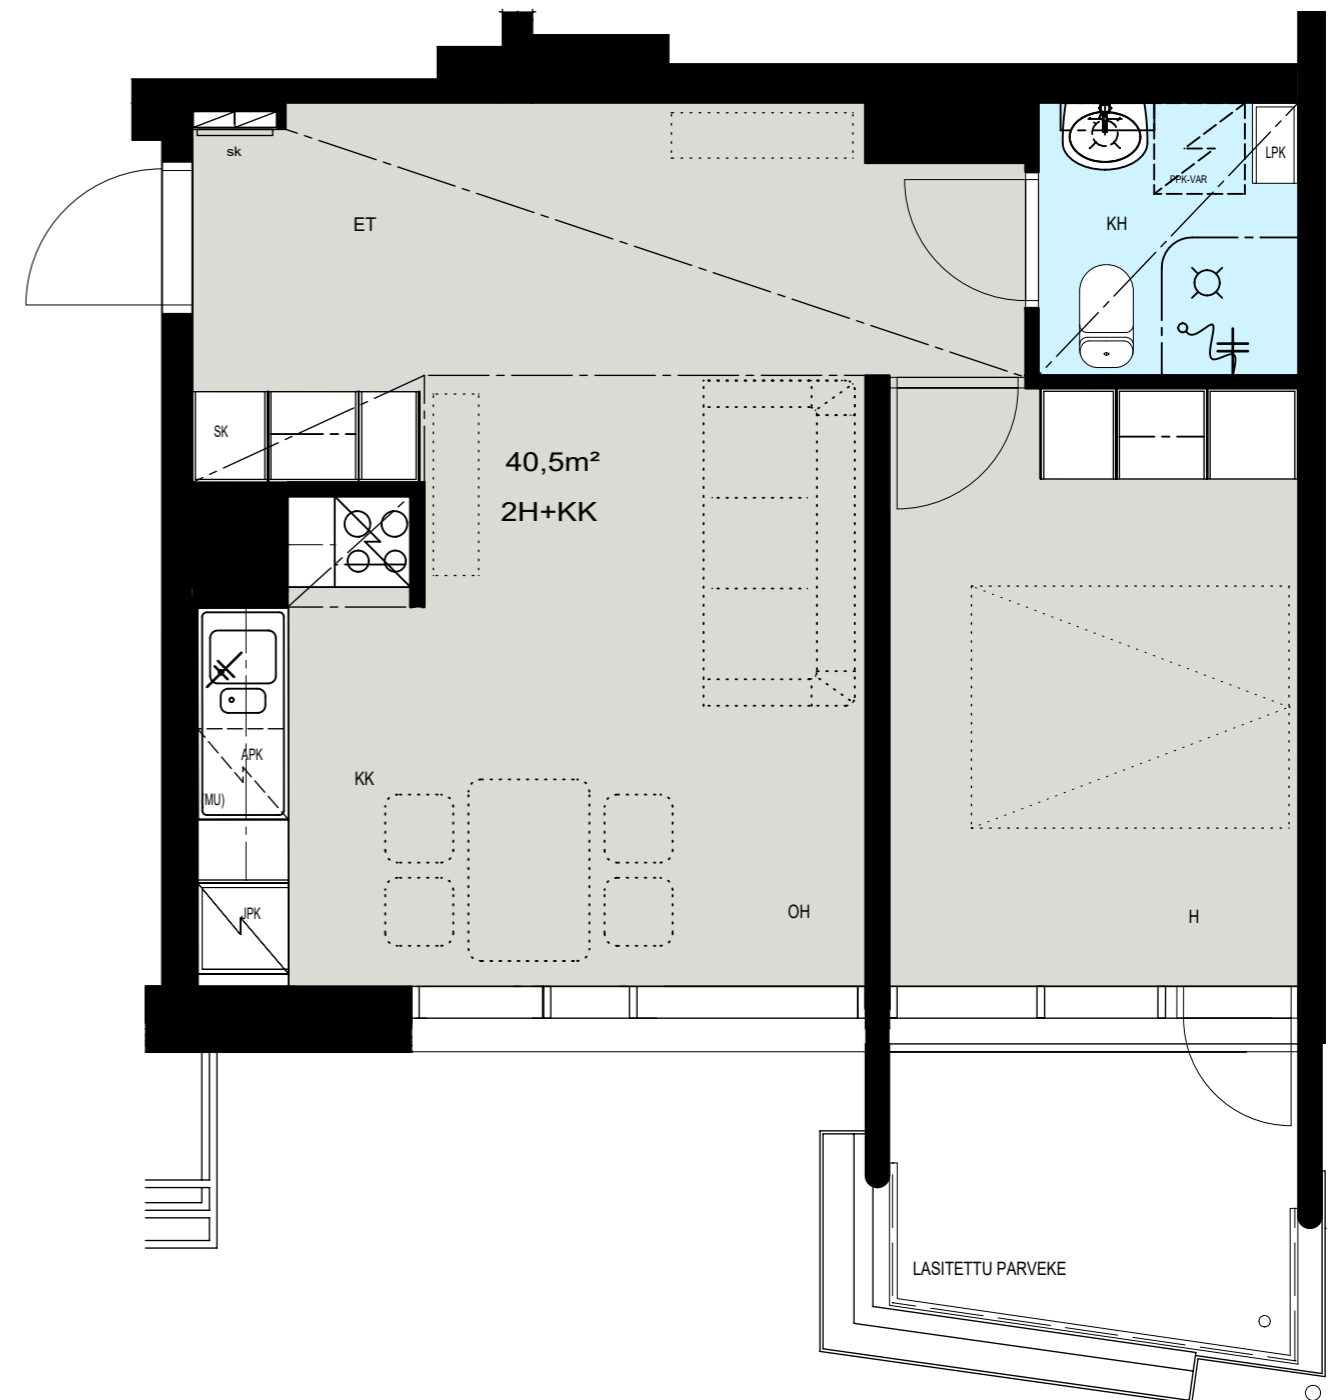

Helsinki

Heka

MÄENLASKIJANTIE 4

00800 HELSINKI

2H+KK 40,5 m²

E 142 6. kerros

- LIESI LEVEYS 500 mm
- TILAVARAUS ASTIAPESU-
KONEELLE LEVEYS 600 mm
- TILAVARAUS MIKRO-
AALTOUNILLE 570 mm
- TILAVARAUS PYYKINPESU-
KONEELLE 600 mm