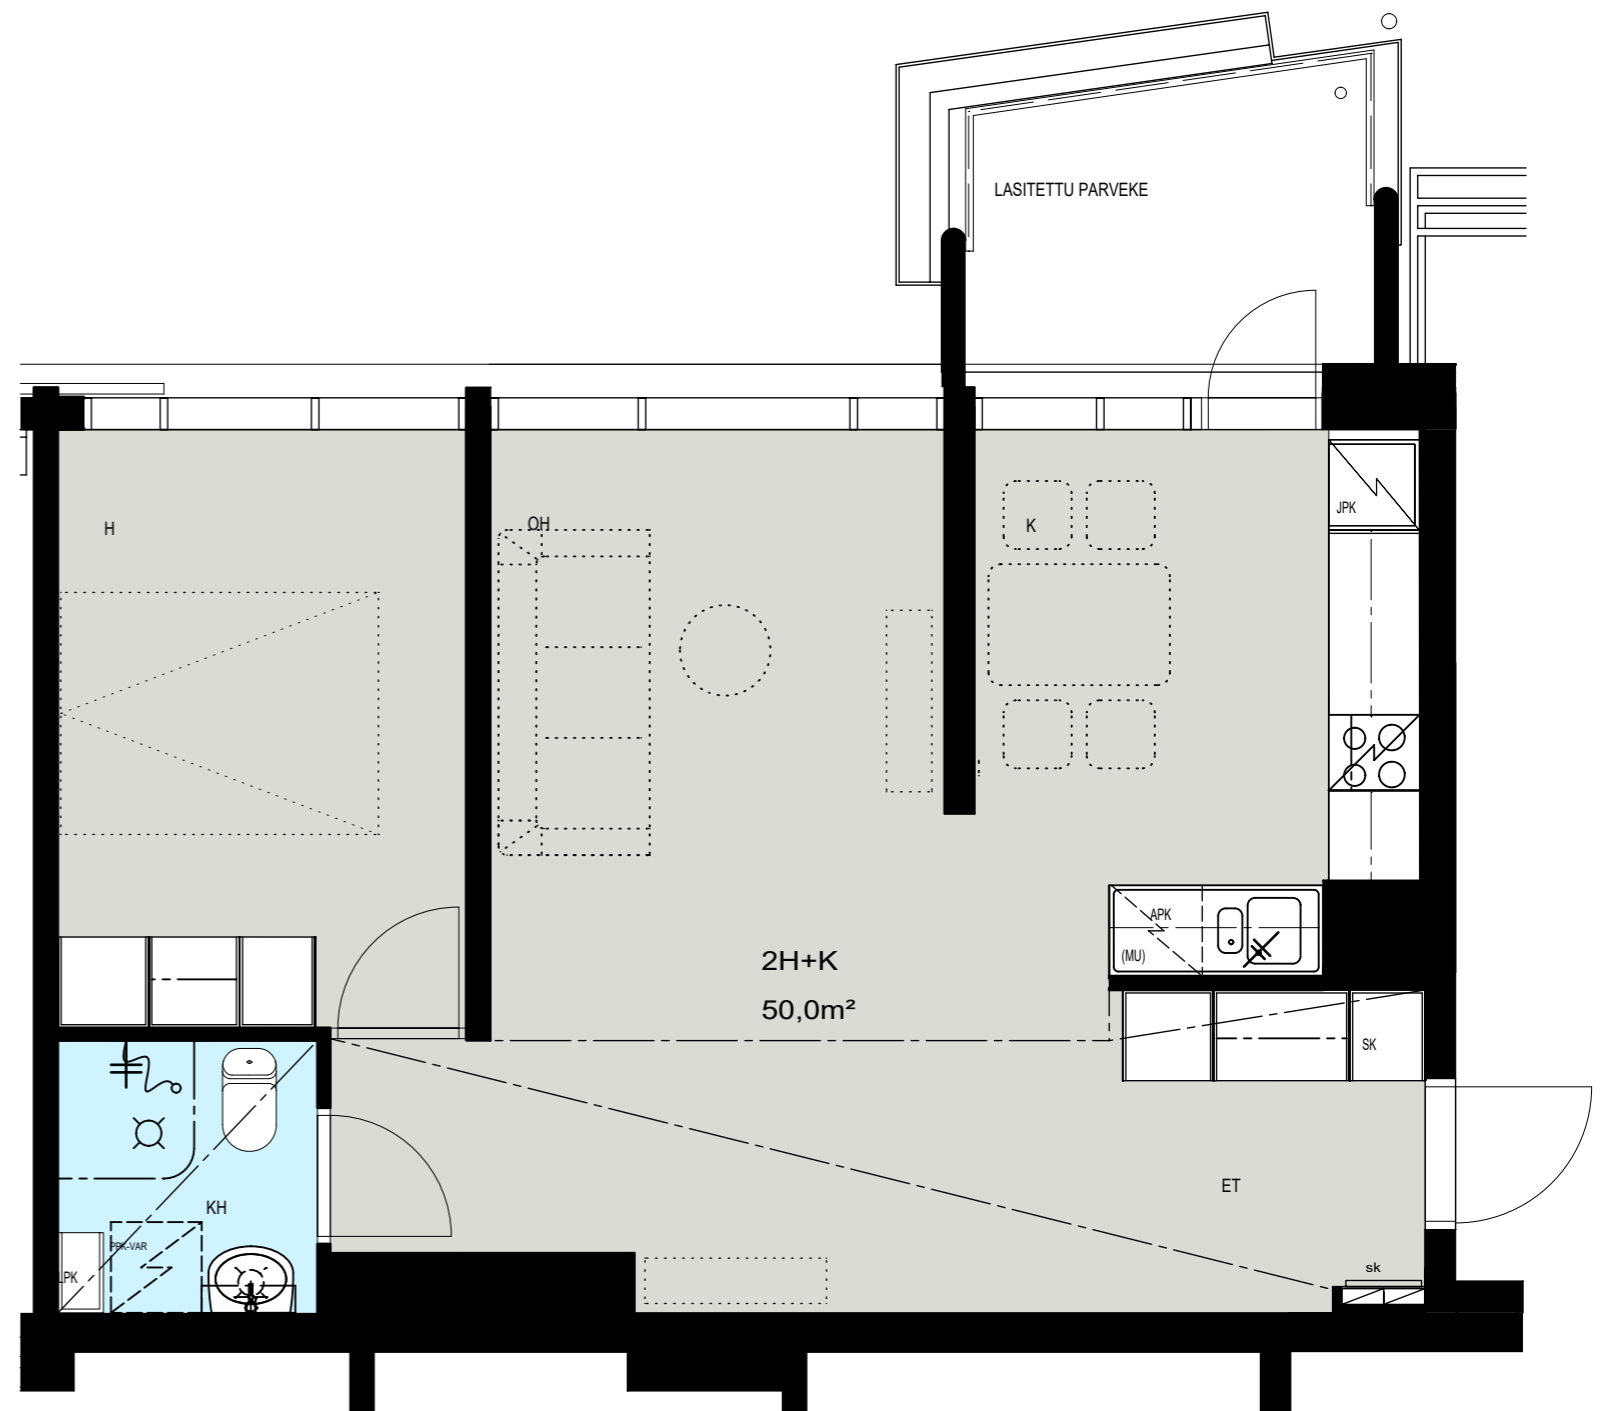

Helsinki

Heka

MÄENLASKIJANTIE 4

00800 HELSINKI

2H+K 50,0 m²

B 49 5. kerros

- LIESI LEVEYS 500 mm
- TILAVARAUS ASTIAPESU-
KONEELLE LEVEYS 600 mm
- TILAVARAUS MIKRO-
AALTOUNILLE 570 mm
- TILAVARAUS PYYKINPESU-
KONEELLE 600 mm