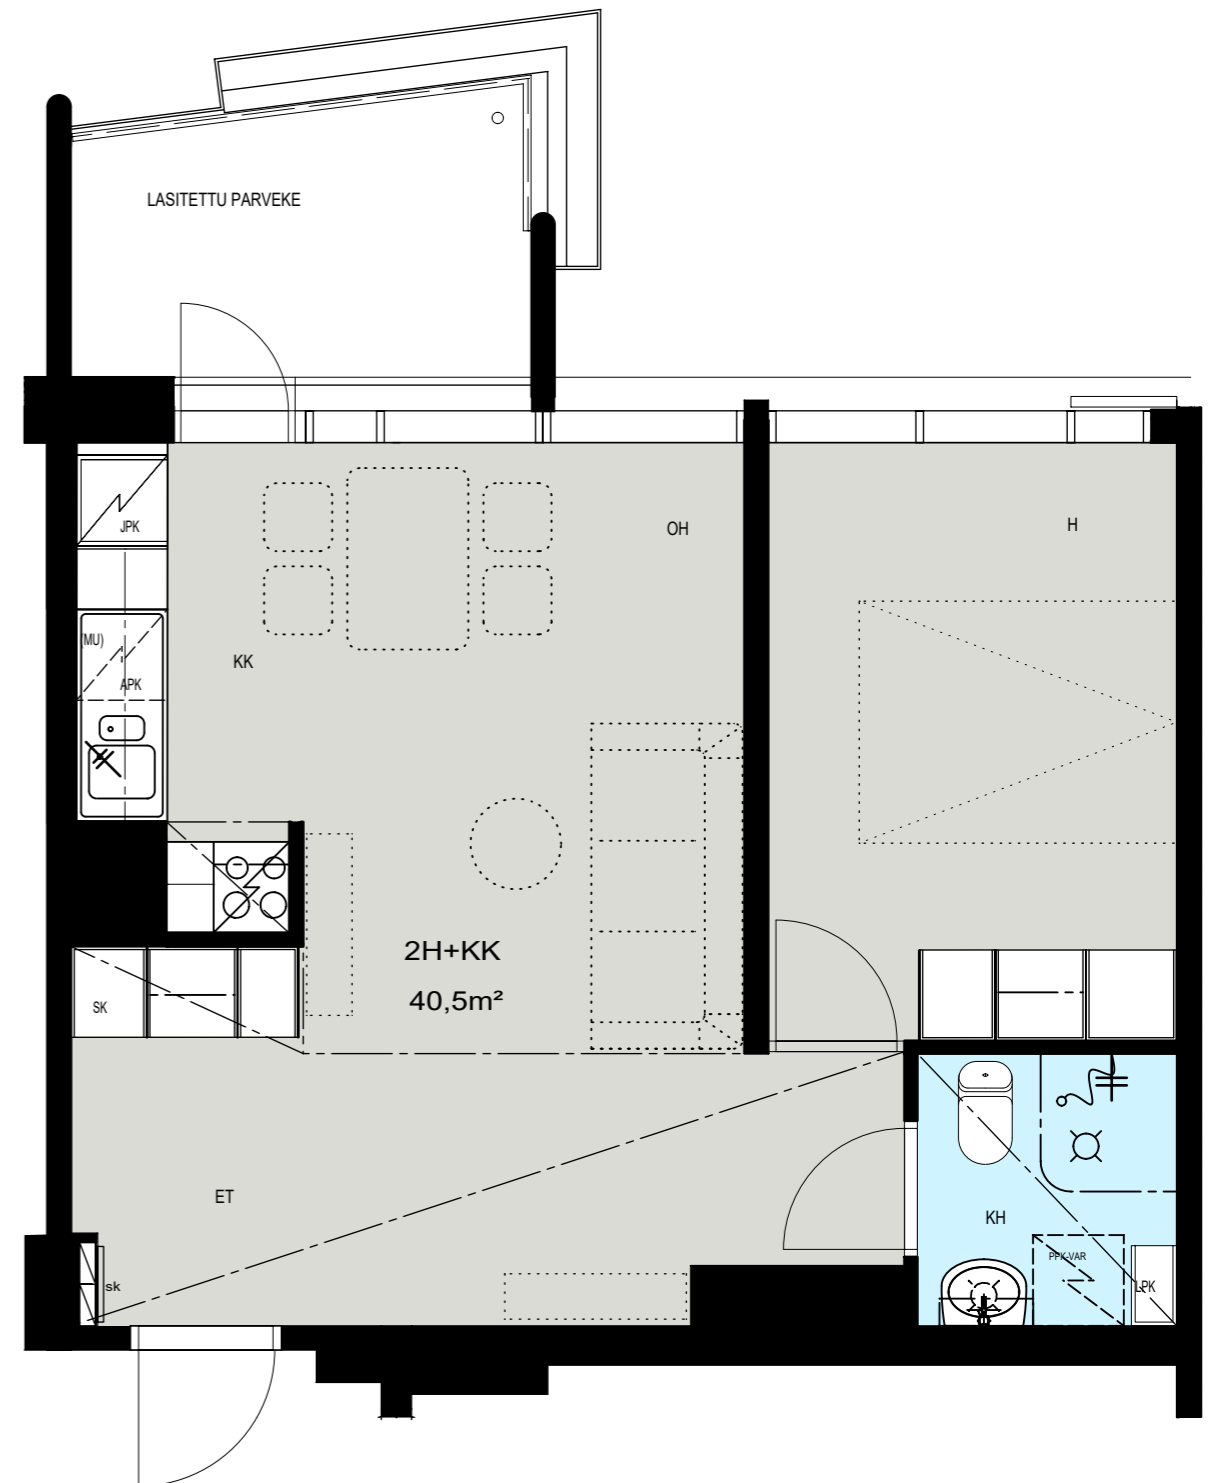

Helsinki

Heka

MÄENLASKIJANTIE 4

00800 HELSINKI

2H+K 50,0 m²

A 21 6. kerros

- LIESI LEVEYS 500 mm
- TILAVARAUS ASTIAPESU-
KONEELLE LEVEYS 600 mm
- TILAVARAUS MIKRO-
AALTOUNILLE 570 mm
- TILAVARAUS PYYKINPESU-
KONEELLE 600 mm

Helsinki

Heka

MÄENLASKIJANTIE 4

00800 HELSINKI

2H+KK 40,5 m²

A 22 6. kerros

- LIESI LEVEYS 500 mm
- TILAVARAUS ASTIAPESU-
KONEELLE LEVEYS 600 mm
- TILAVARAUS MIKRO-
AALTOUNILLE 570 mm
- TILAVARAUS PYYKINPESU-
KONEELLE 600 mm