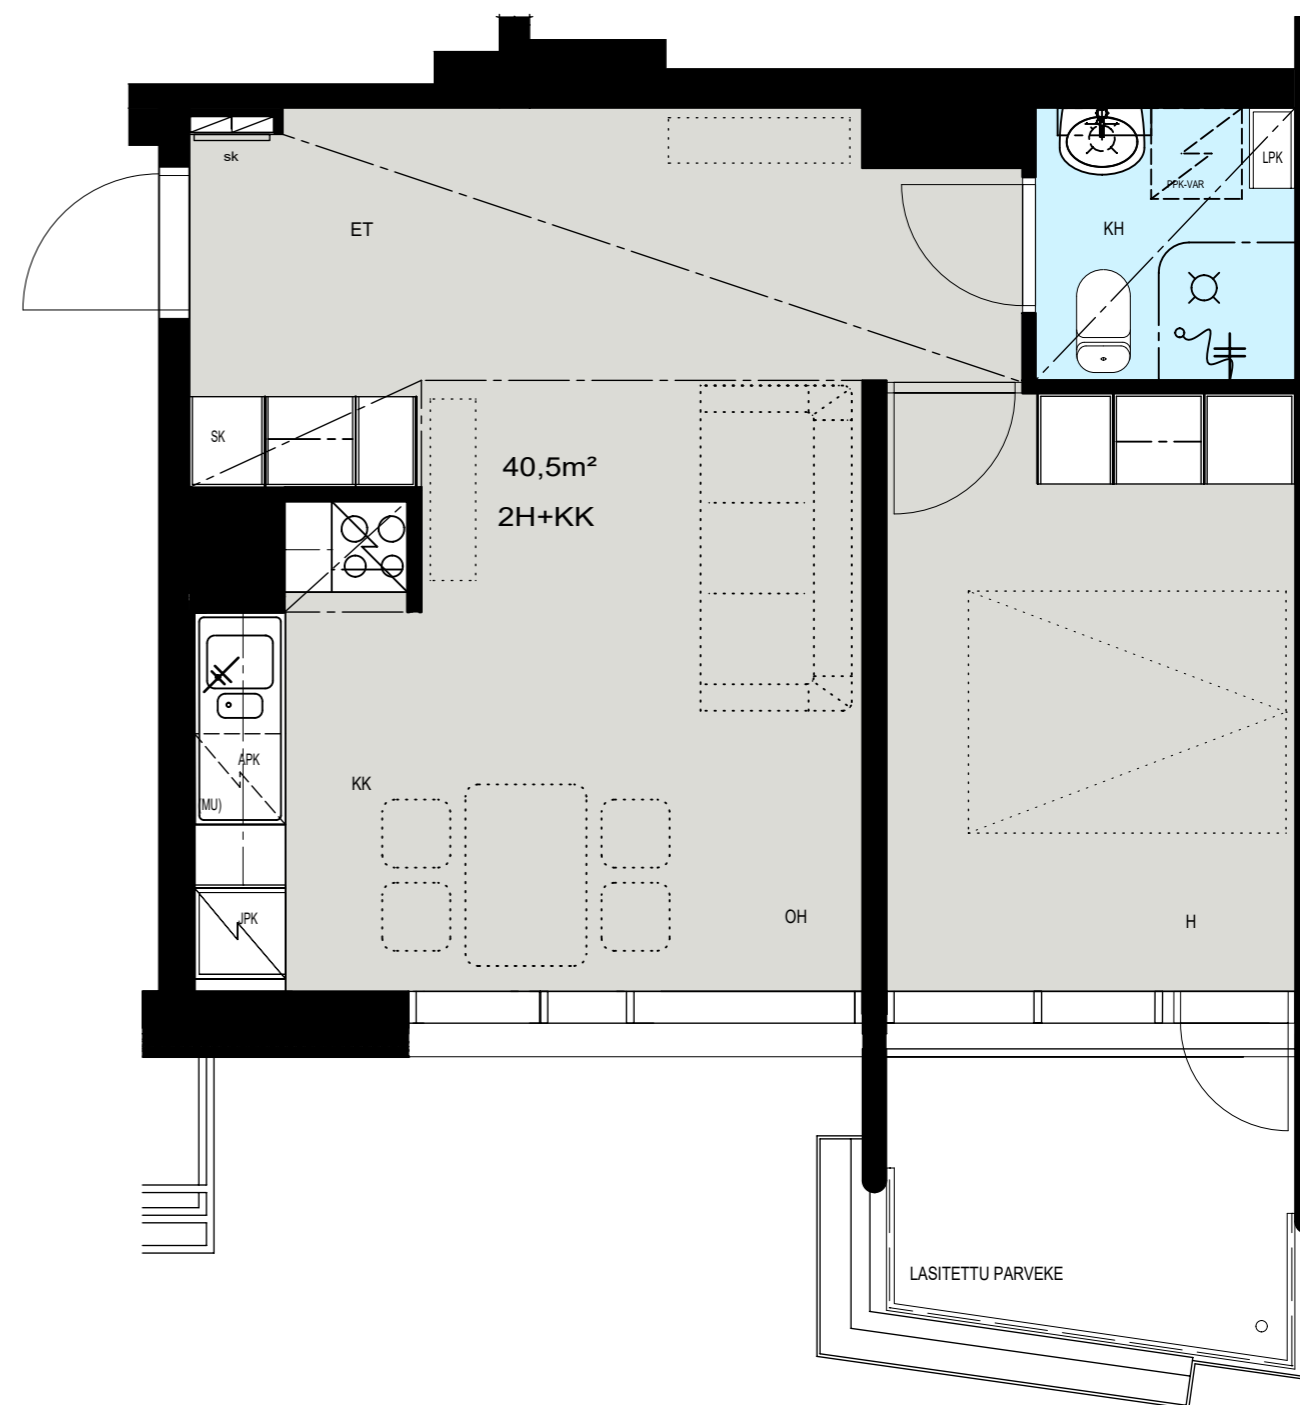

Helsinki

Heka

MÄENLASKIJANTIE 4

00800 HELSINKI

2H+KK 40,5 m²

E 146 7. kerros

- LIESI LEVEYS 500 mm
- TILAVARAUS ASTIAPESU-
KONEELLE LEVEYS 600 mm
- TILAVARAUS MIKRO-
AALTOUNILLE 570 mm
- TILAVARAUS PYYKINPESU-
KONEELLE 600 mm