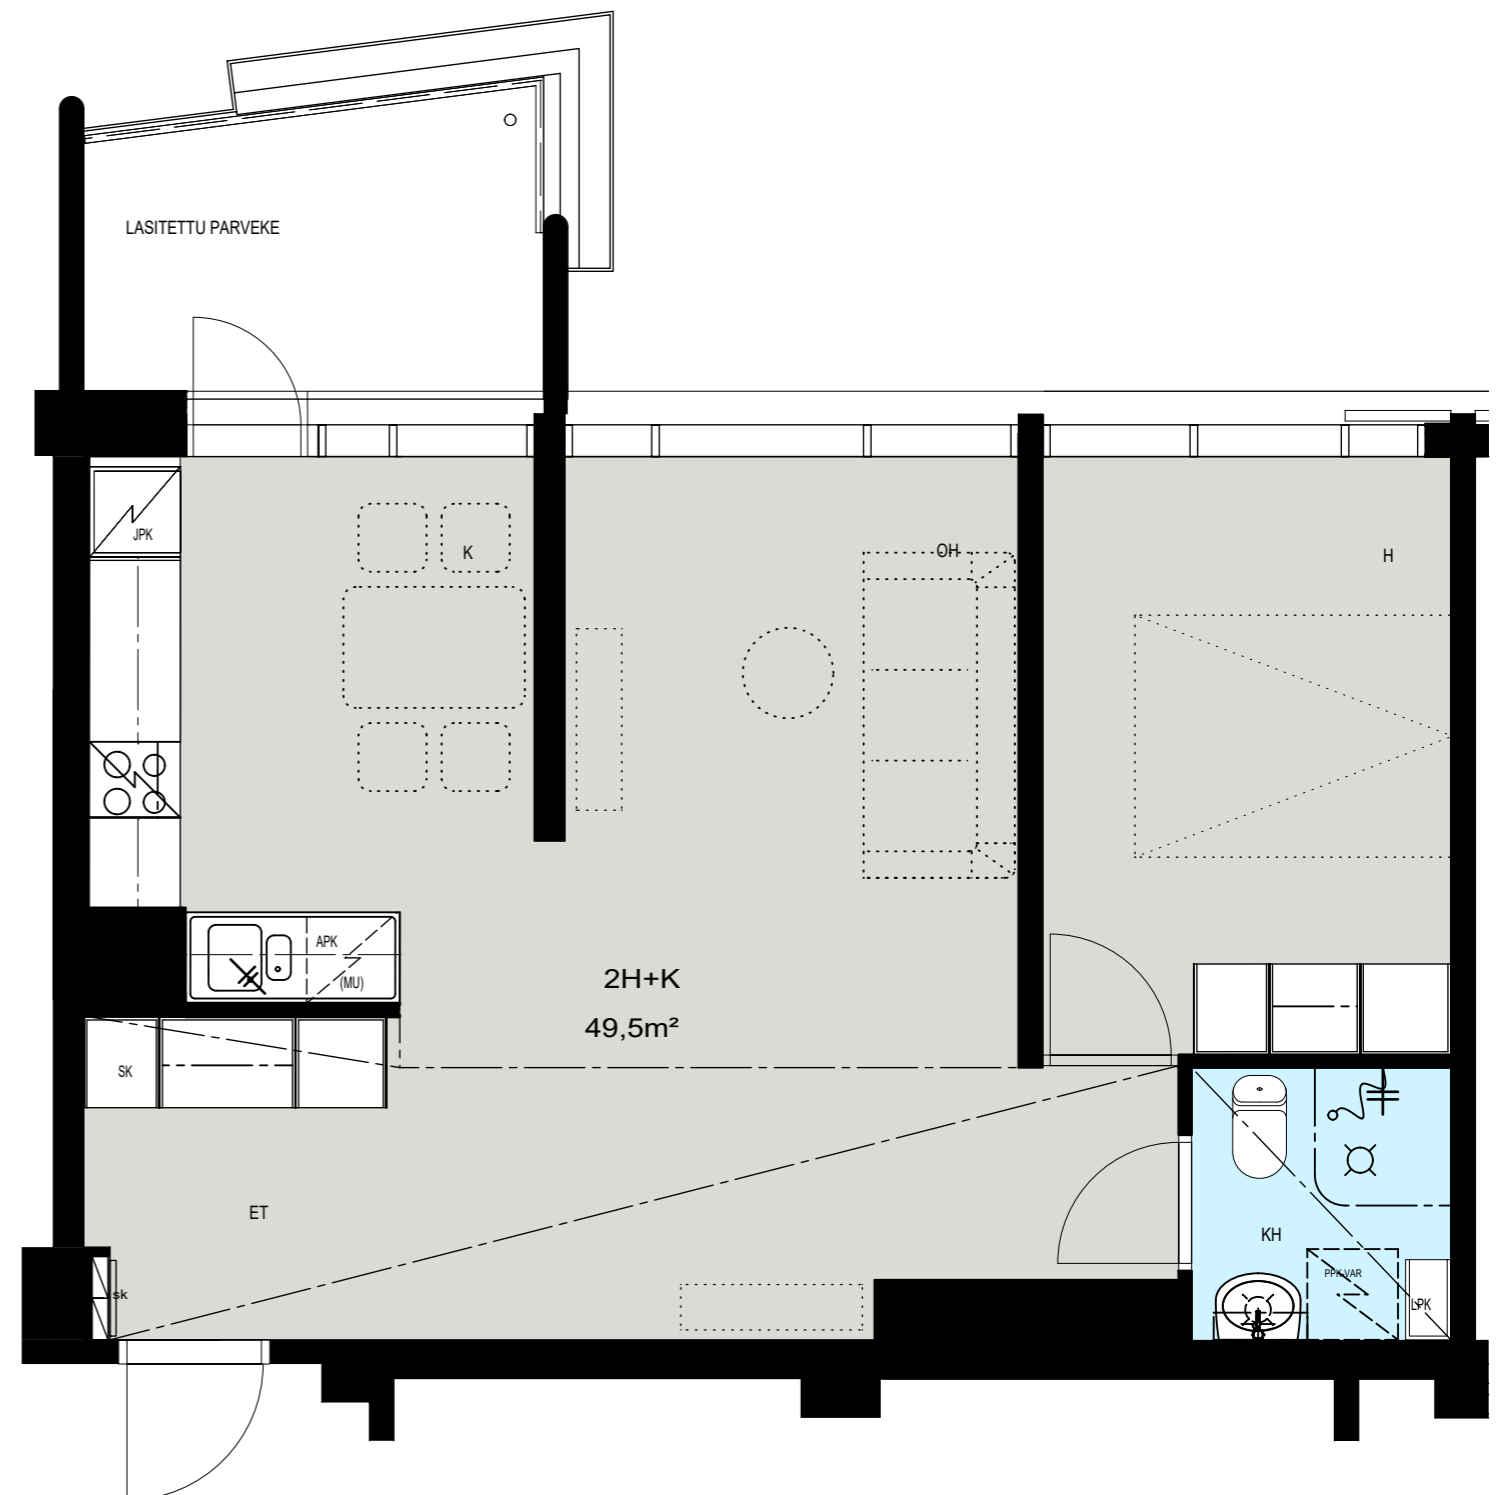

Helsinki

Heka

MÄENLASKIJANTIE 4

00800 HELSINKI

2H+K 49,5 m²

C 86 7. kerros

- LIESI LEVEYS 500 mm
- TILAVARAUS ASTIAPESU-KONEELLE LEVEYS 600 mm
- TILAVARAUS MIKRO-AALTOUUNILLE 570 mm
- TILAVARAUS PYYKINPESU-KONEELLE 600 mm