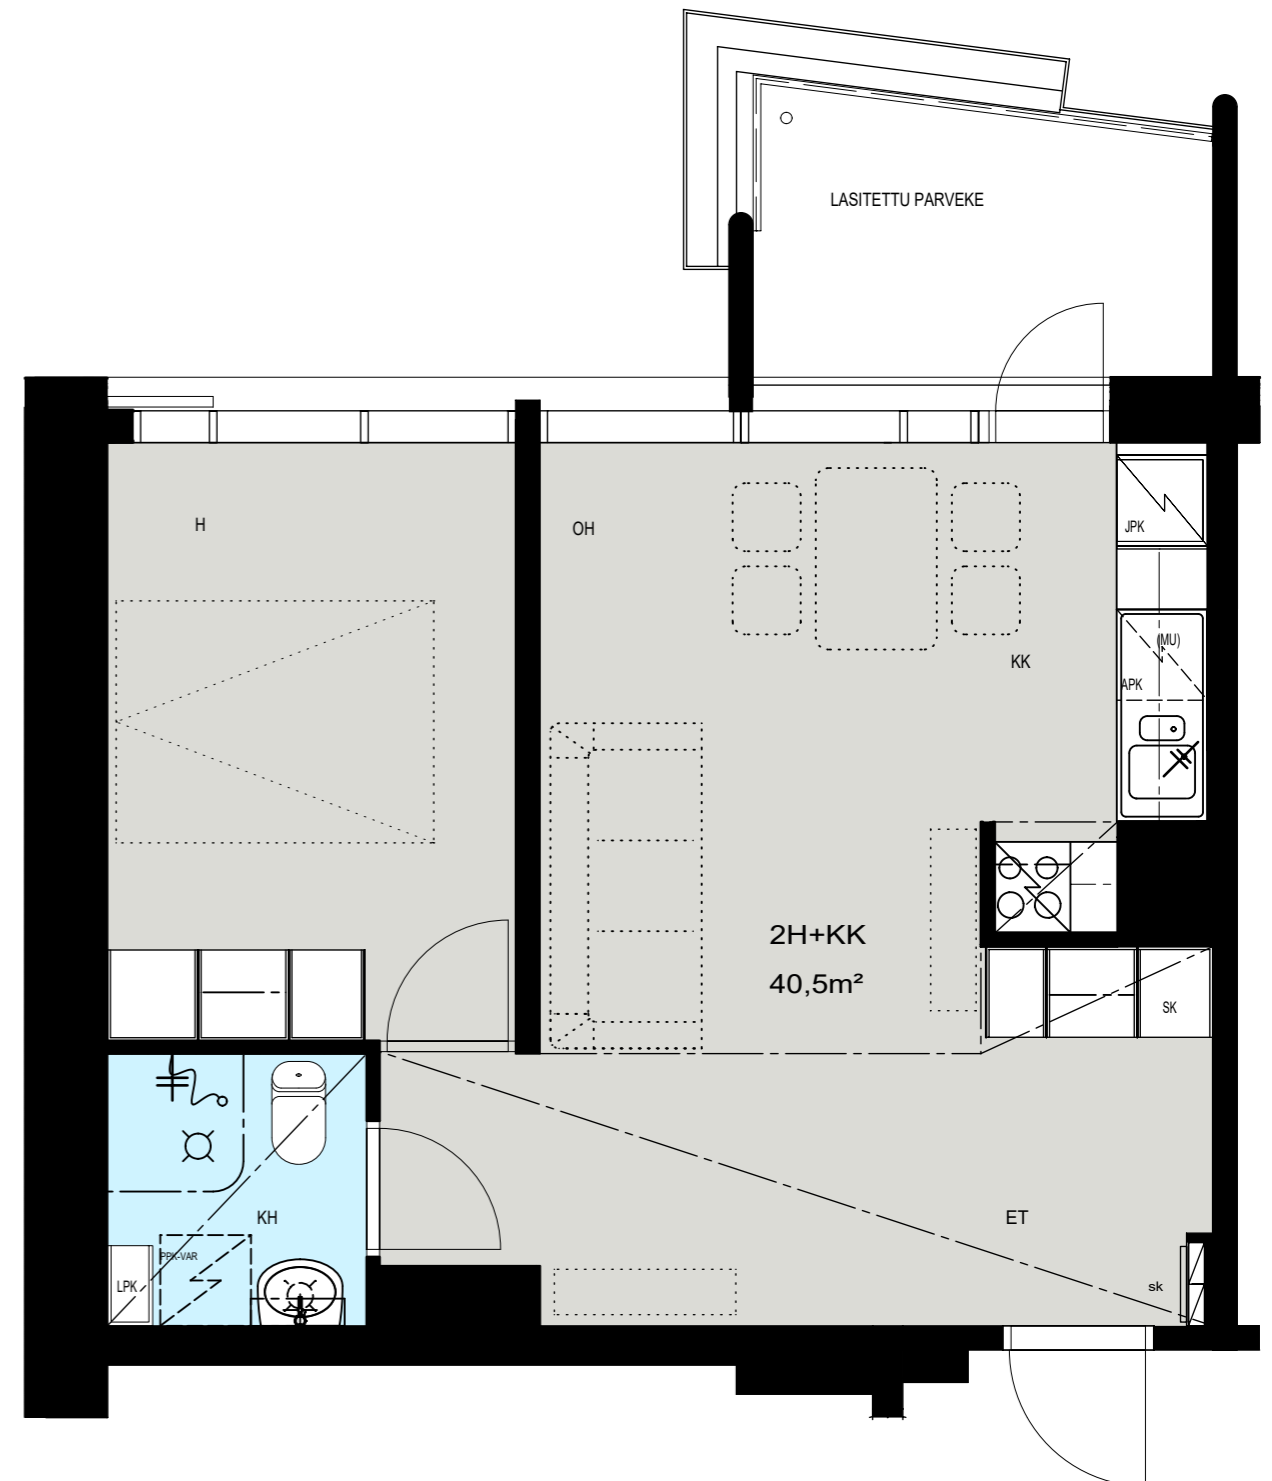

Helsinki

Heka

MÄENLASKIJANTIE 4

00800 HELSINKI

2H+KK 41,0 m²

E 132 4. kerros

- LIESI LEVEYS 500 mm
- TILAVARAUS ASTIAPESU-
KONEELLE LEVEYS 600 mm
- TILAVARAUS MIKRO-
AALTOUNILLE 570 mm
- TILAVARAUS PYYKINPESU-
KONEELLE 600 mm