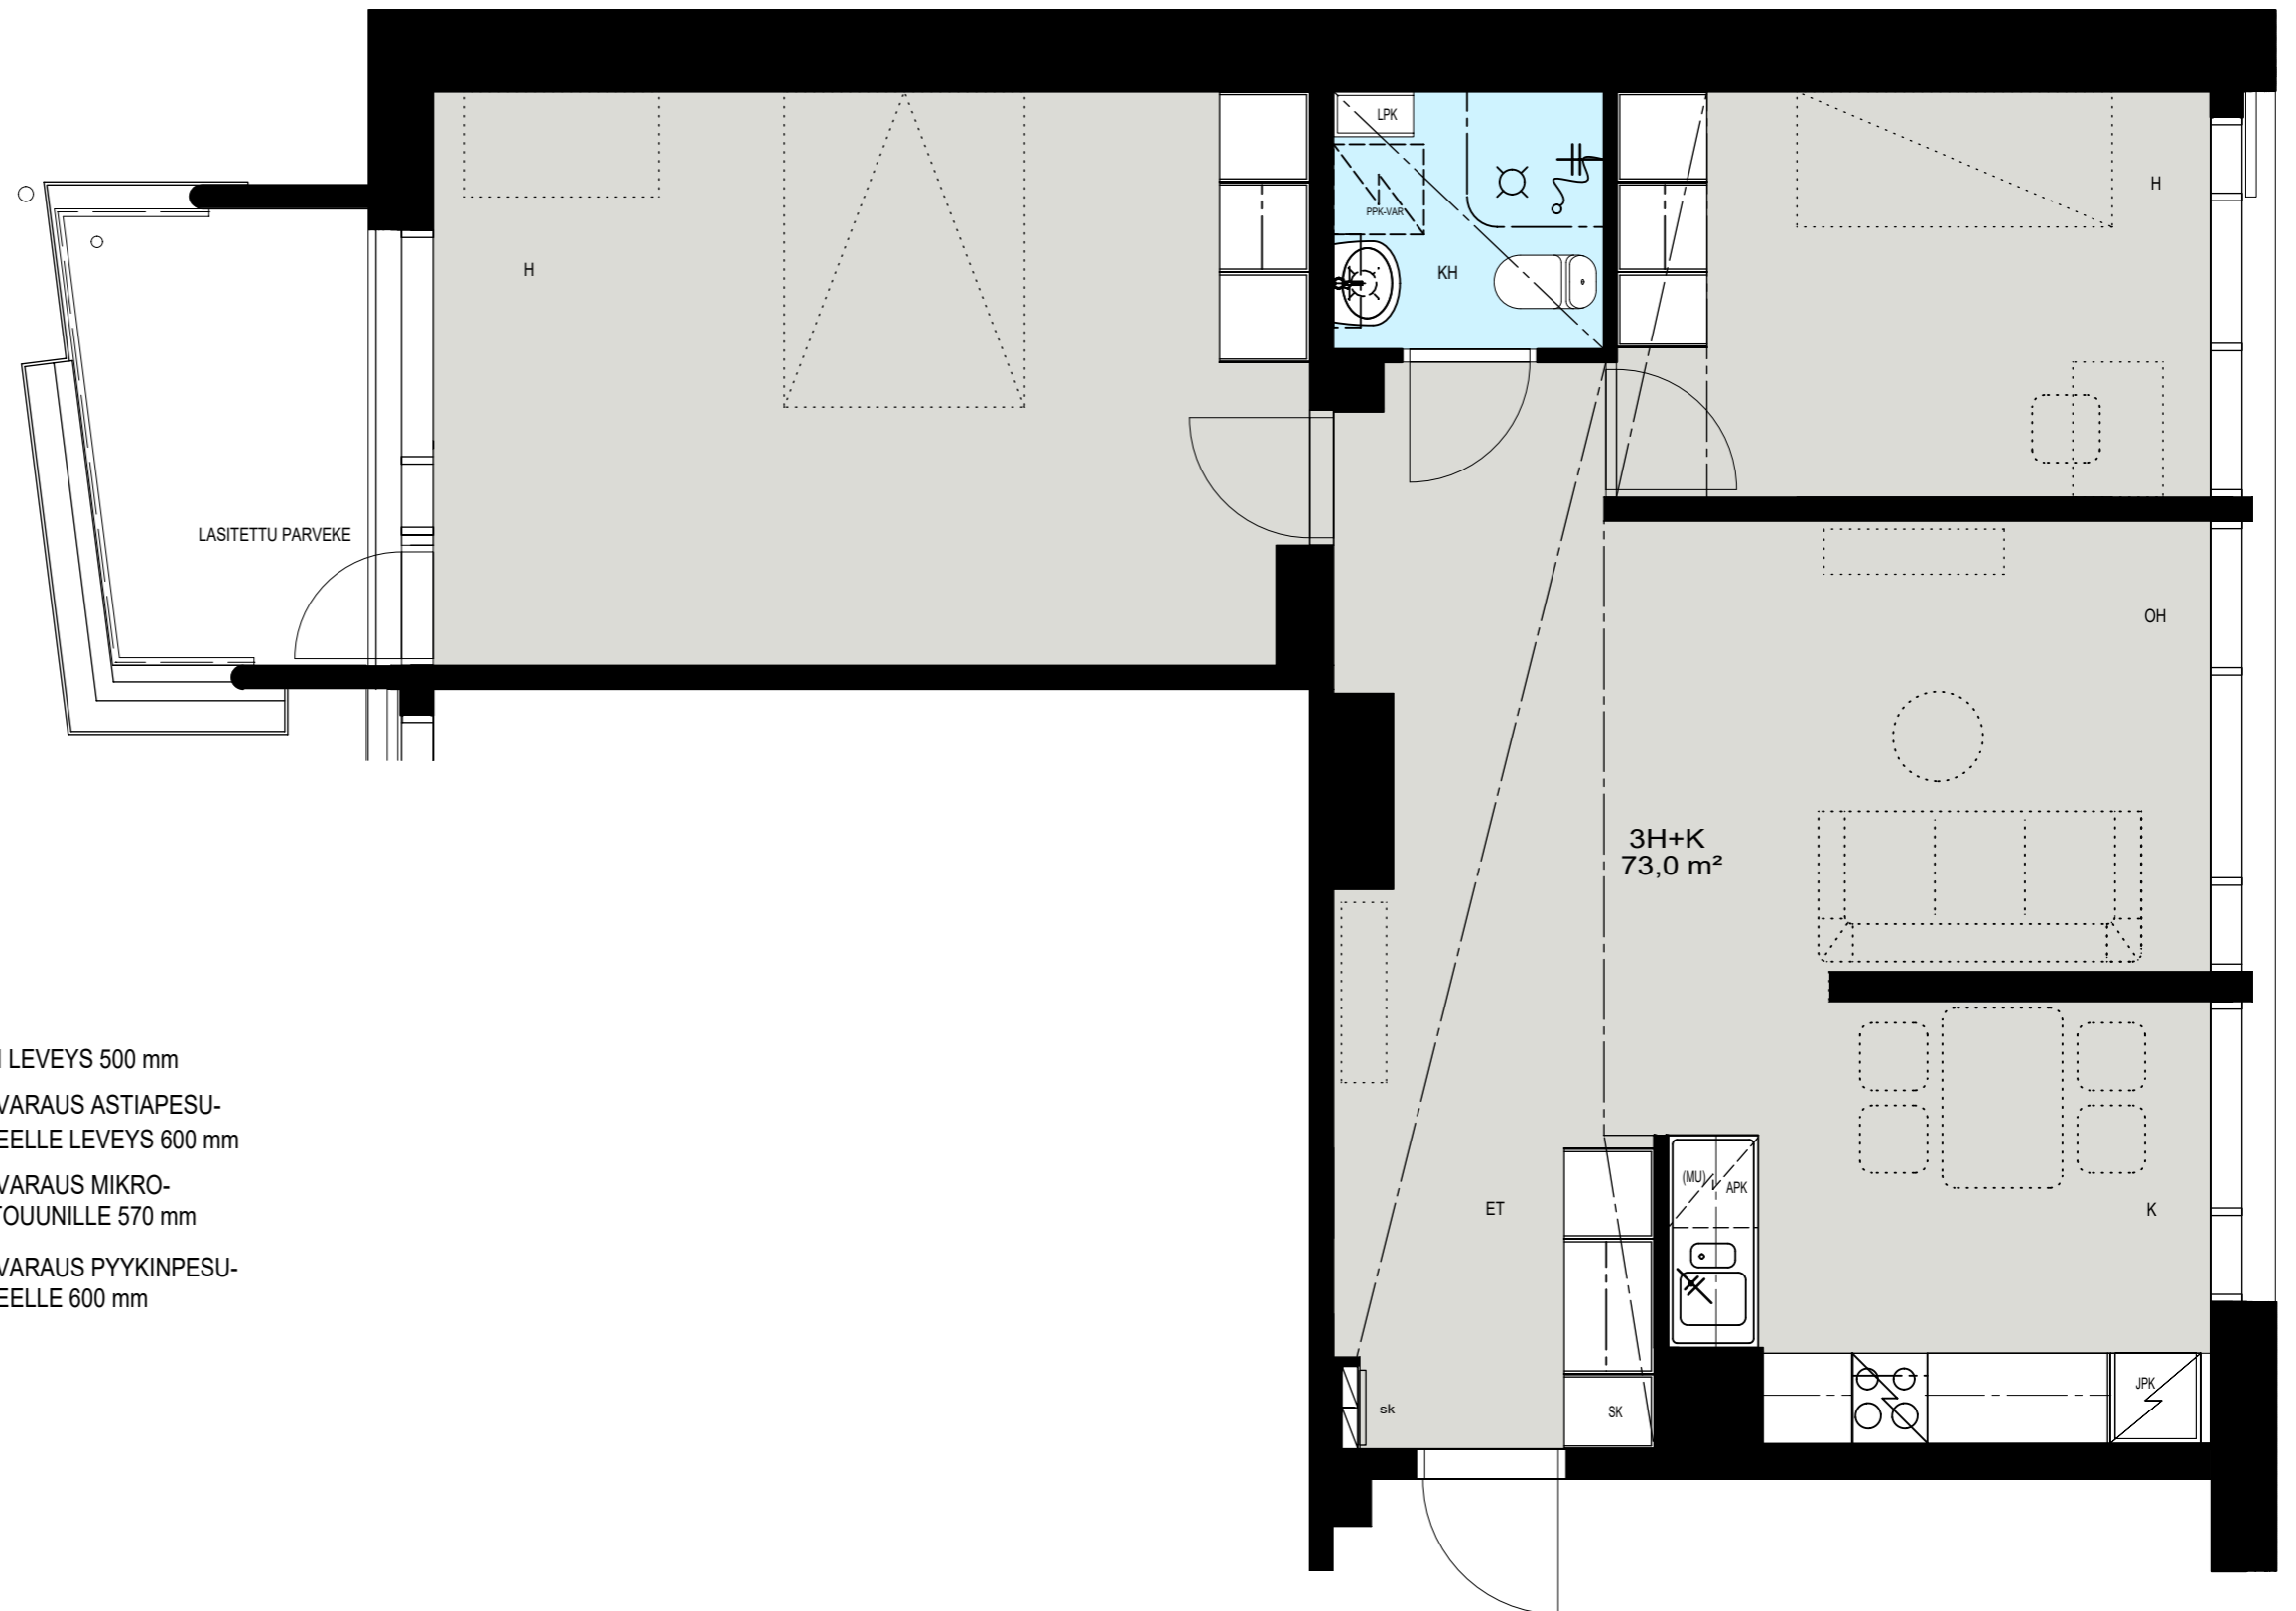

Helsinki

Heka

MÄENLASKIJANTIE 4

00800 HELSINKI

2H+KK 40,5 m²

A 14 4. kerros

- LIESI LEVEYS 500 mm
- TILAVARAUS ASTIAPESU-
KONEELLE LEVEYS 600 mm
- TILAVARAUS MIKRO-
AALTOUNILLE 570 mm
- TILAVARAUS PYYKINPESU-
KONEELLE 600 mm

Helsinki

Heka

MÄENLASKIJANTIE 4

00800 HELSINKI

3H+K 73,0 m²

A 15 4. kerros

- LIESI LEVEYS 500 mm
- TILAVARAUS ASTIAPESU-KONEELLE LEVEYS 600 mm
- TILAVARAUS MIKRO-AALTOUUNILLE 570 mm
- TILAVARAUS PYYKINPESU-KONEELLE 600 mm

Helsinki

Heka

MÄENLASKIJANTIE 4

00800 HELSINKI

2H+K 50,5 m²

A 16 5. kerros

- LIESI LEVEYS 500 mm
- TILAVARAUS ASTIAPESU-
KONEELLE LEVEYS 600 mm
- TILAVARAUS MIKRO-
AALTOUNILLE 570 mm
- TILAVARAUS PYYKINPESU-
KONEELLE 600 mm