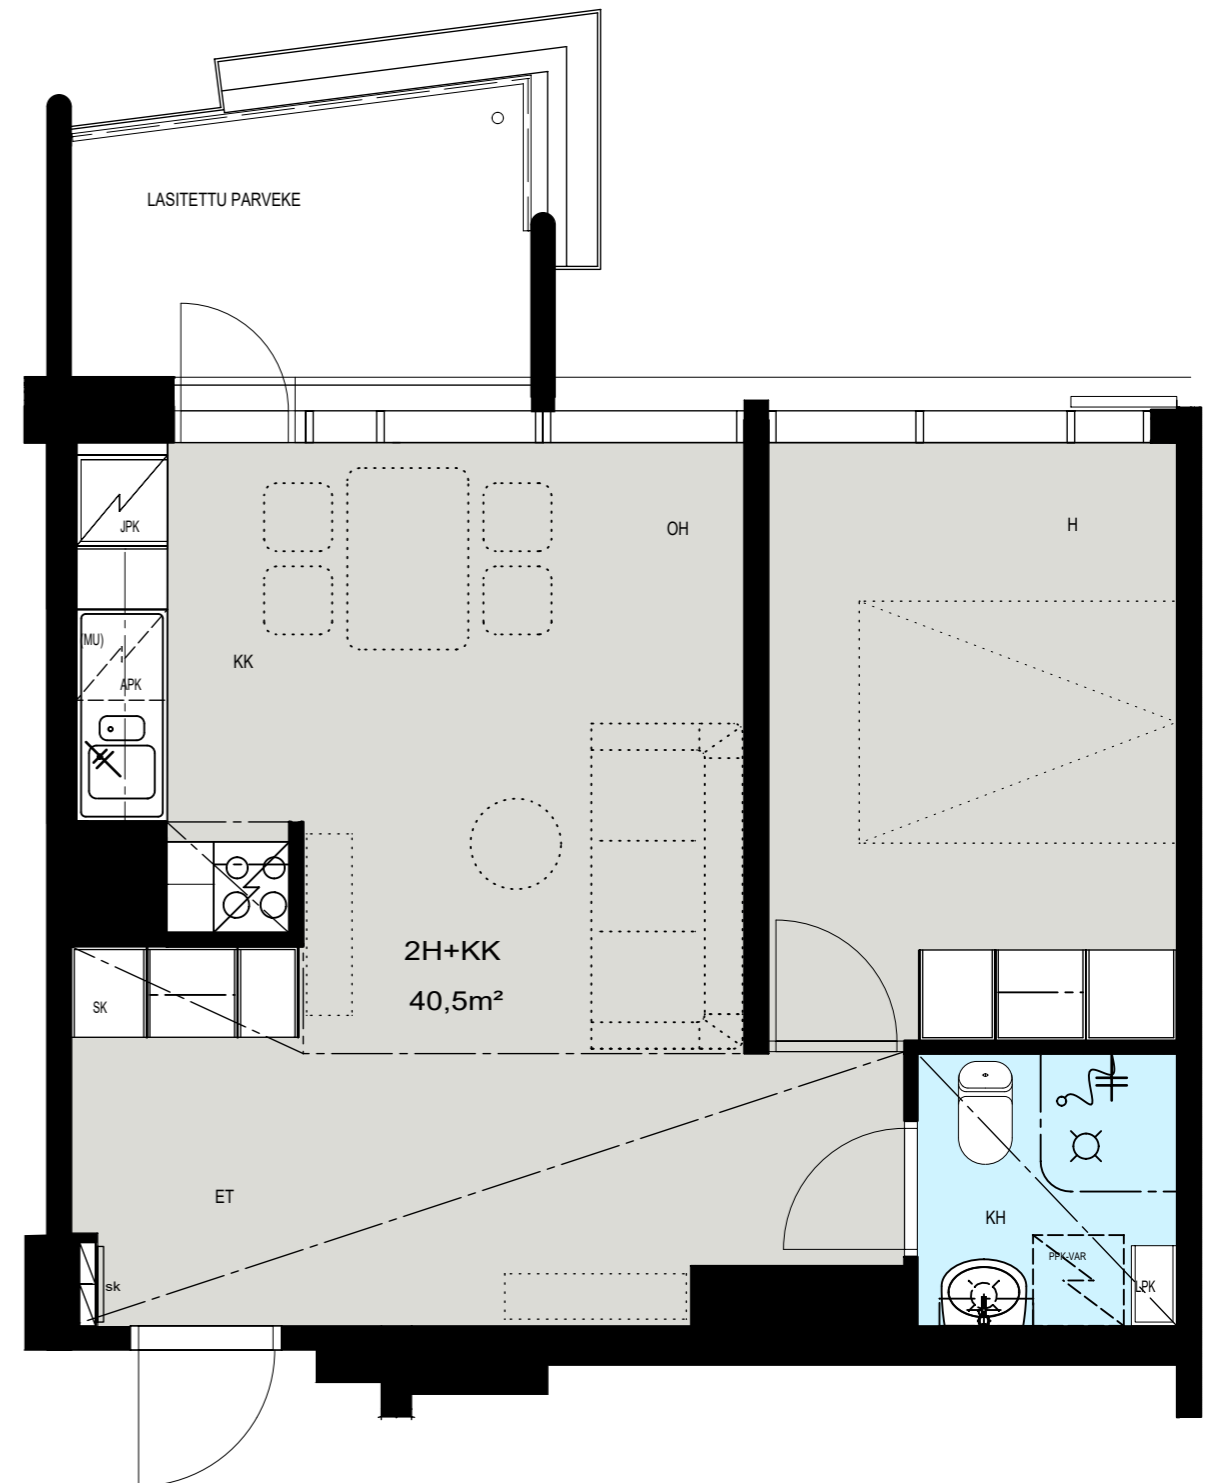

Helsinki

Heka

MÄENLASKIJANTIE 4

00800 HELSINKI

2H+K 50,5 m²

A 1 1. kerros

- LIESI LEVEYS 500 mm
- TILAVARAUS ASTIAPESU-
KONEELLE LEVEYS 600 mm
- TILAVARAUS MIKRO-
AALTOUNILLE 570 mm
- TILAVARAUS PYYKINPESU-
KONEELLE 600 mm

Helsinki

Heka

MÄENLASKIJANTIE 4

00800 HELSINKI

2H+KK 40,5 m²

A 2 1. kerros

- LIESI LEVEYS 500 mm
- TILAVARAUS ASTIAPESU-
KONEELLE LEVEYS 600 mm
- TILAVARAUS MIKRO-
AALTOUNILLE 570 mm
- TILAVARAUS PYYKINPESU-
KONEELLE 600 mm

Helsinki

Heka

MÄENLASKIJANTIE 4

00800 HELSINKI

3H+K 73,0 m²

A 3 1. kerros

- LIESI LEVEYS 500 mm
- TILAVARAUS ASTIAPESU-
KONEELLE LEVEYS 600 mm
- TILAVARAUS MIKRO-
AALTOUNILLE 570 mm
- TILAVARAUS PYYKINPESU-
KONEELLE 600 mm

Helsinki

Heka

MÄENLASKIJANTIE 4

00800 HELSINKI

2H+K 50,5 m²

A 4 2. kerros

- LIESI LEVEYS 500 mm
- TILAVARAUS ASTIAPESU-
KONEELLE LEVEYS 600 mm
- TILAVARAUS MIKRO-
AALTOUNILLE 570 mm
- TILAVARAUS PYYKINPESU-
KONEELLE 600 mm