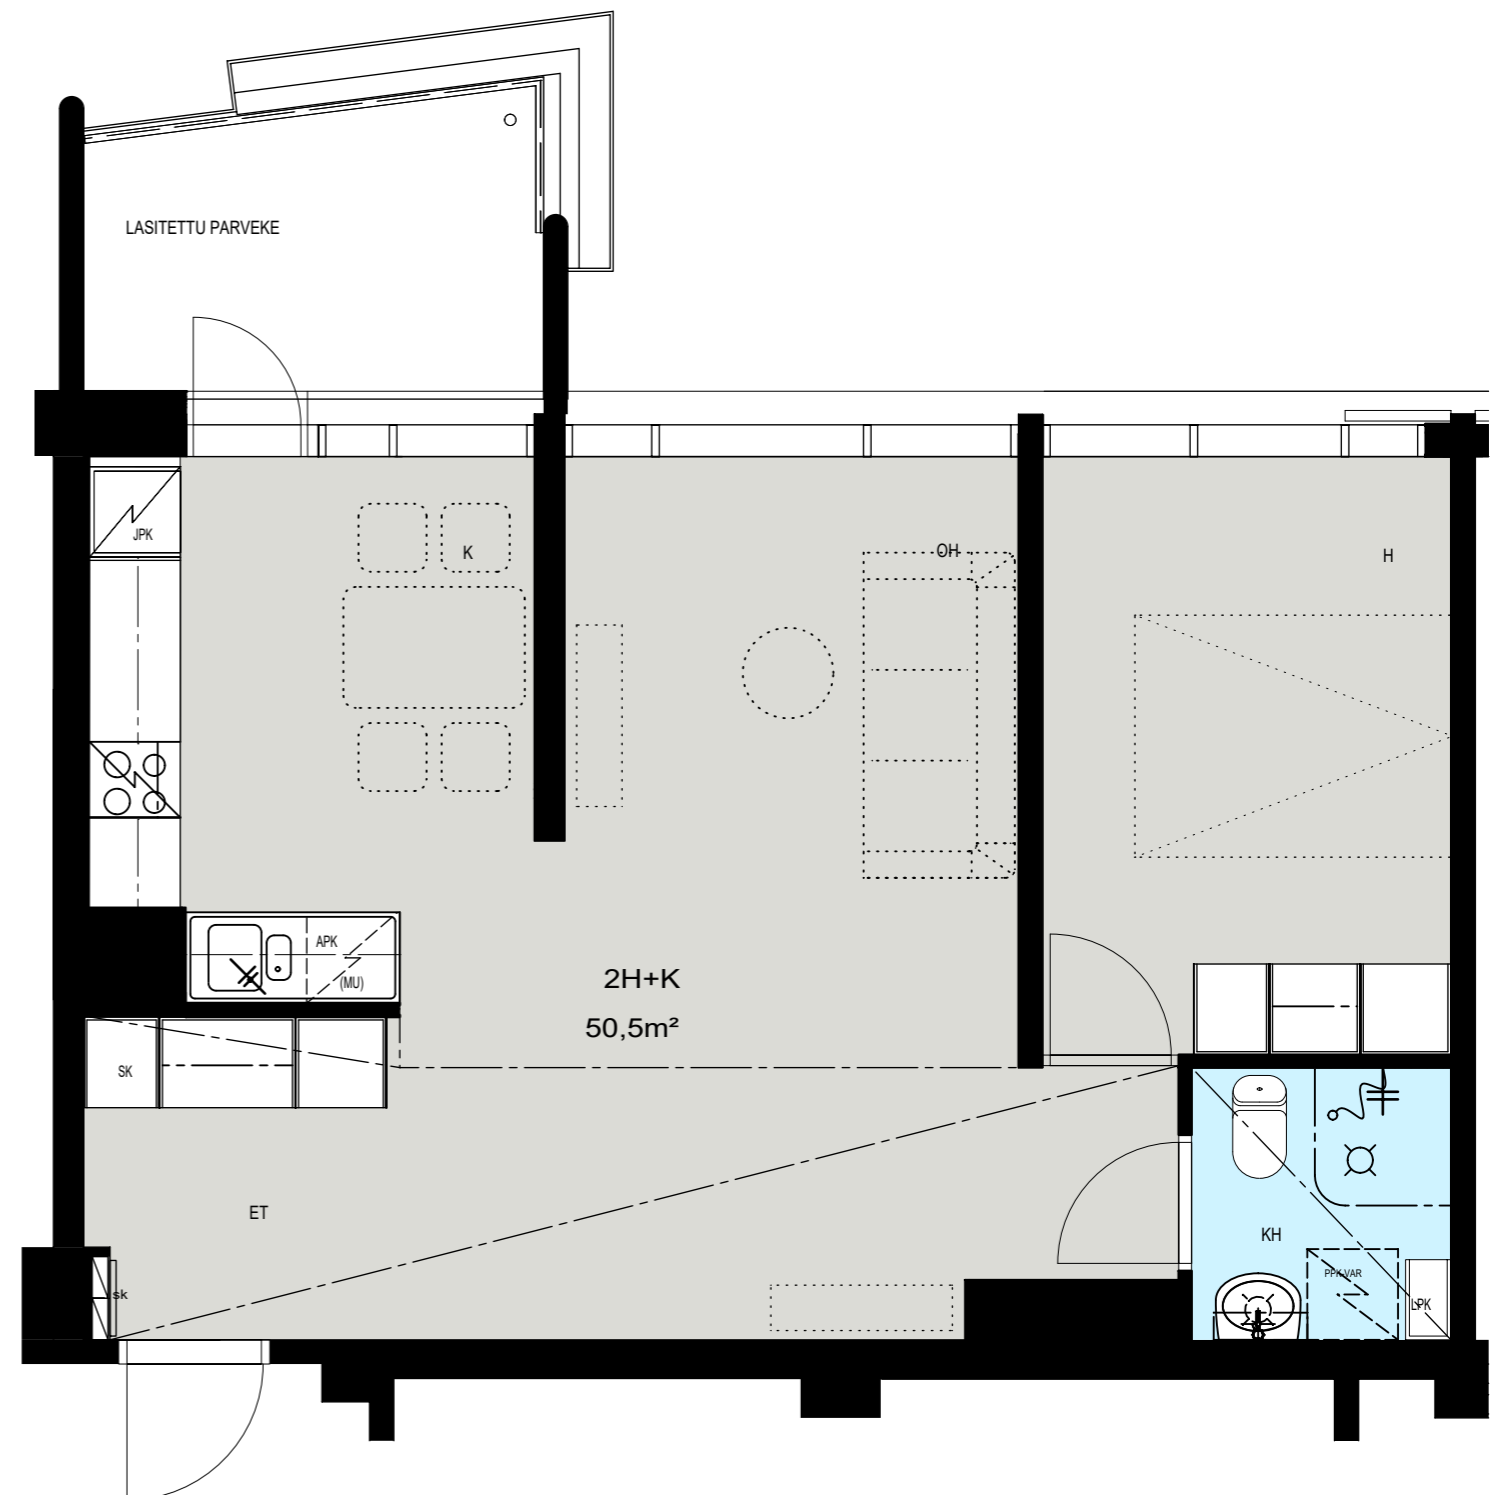

Helsinki

Heka

MÄENLASKIJANTIE 4

00800 HELSINKI

2H+K 50,5 m²

C 70 3. kerros

- LIESI LEVEYS 500 mm
- TILAVARAUS ASTIAPESU-
KONEELLE LEVEYS 600 mm
- TILAVARAUS MIKRO-
AALTOUNILLE 570 mm
- TILAVARAUS PYYKINPESU-
KONEELLE 600 mm