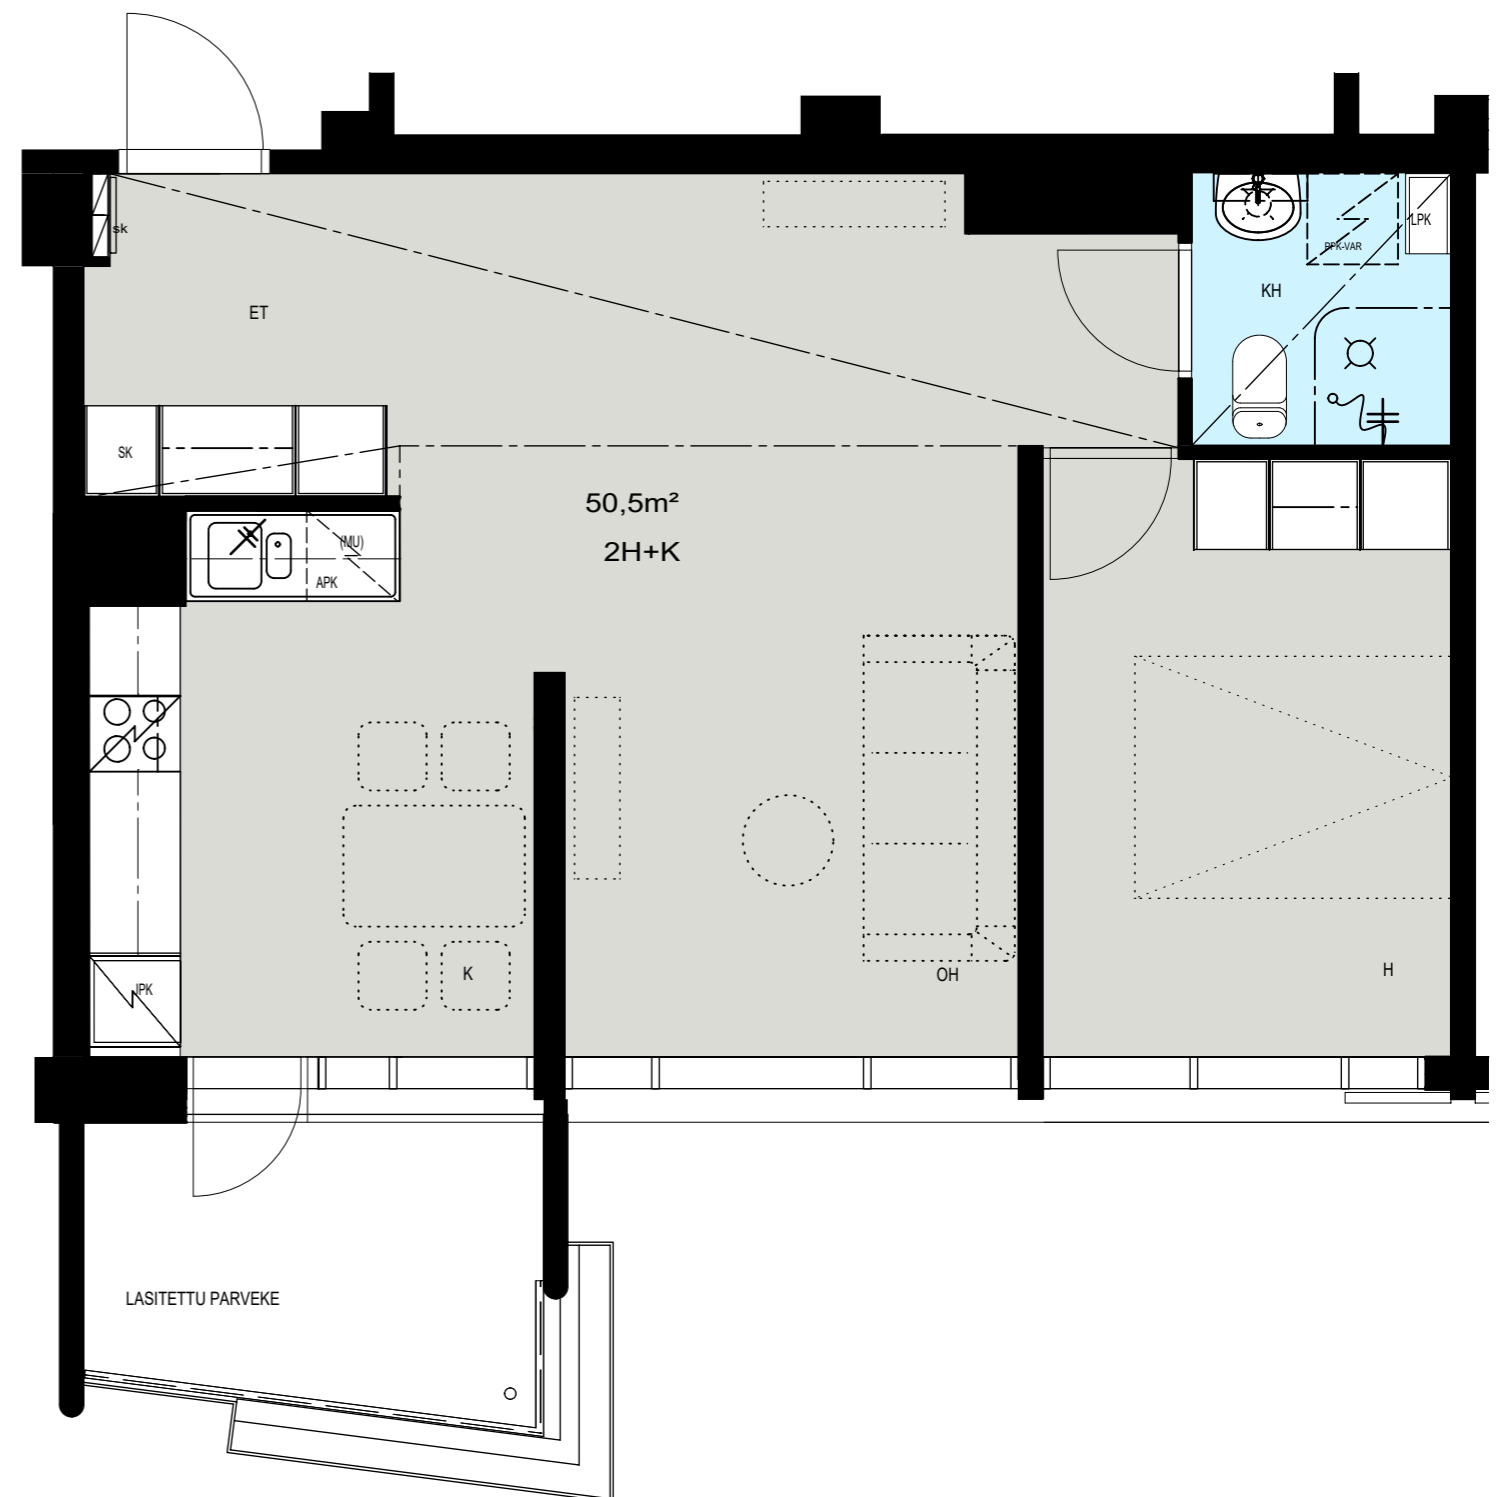

Helsinki

Heka

MÄENLASKIJANTIE 4

00800 HELSINKI

2H+K 50,5 m²

B 43 4. kerros

- LIESI LEVEYS 500 mm
- TILAVARAUS ASTIAPESU-
KONEELLE LEVEYS 600 mm
- TILAVARAUS MIKRO-
AALTOUNILLE 570 mm
- TILAVARAUS PYYKINPESU-
KONEELLE 600 mm