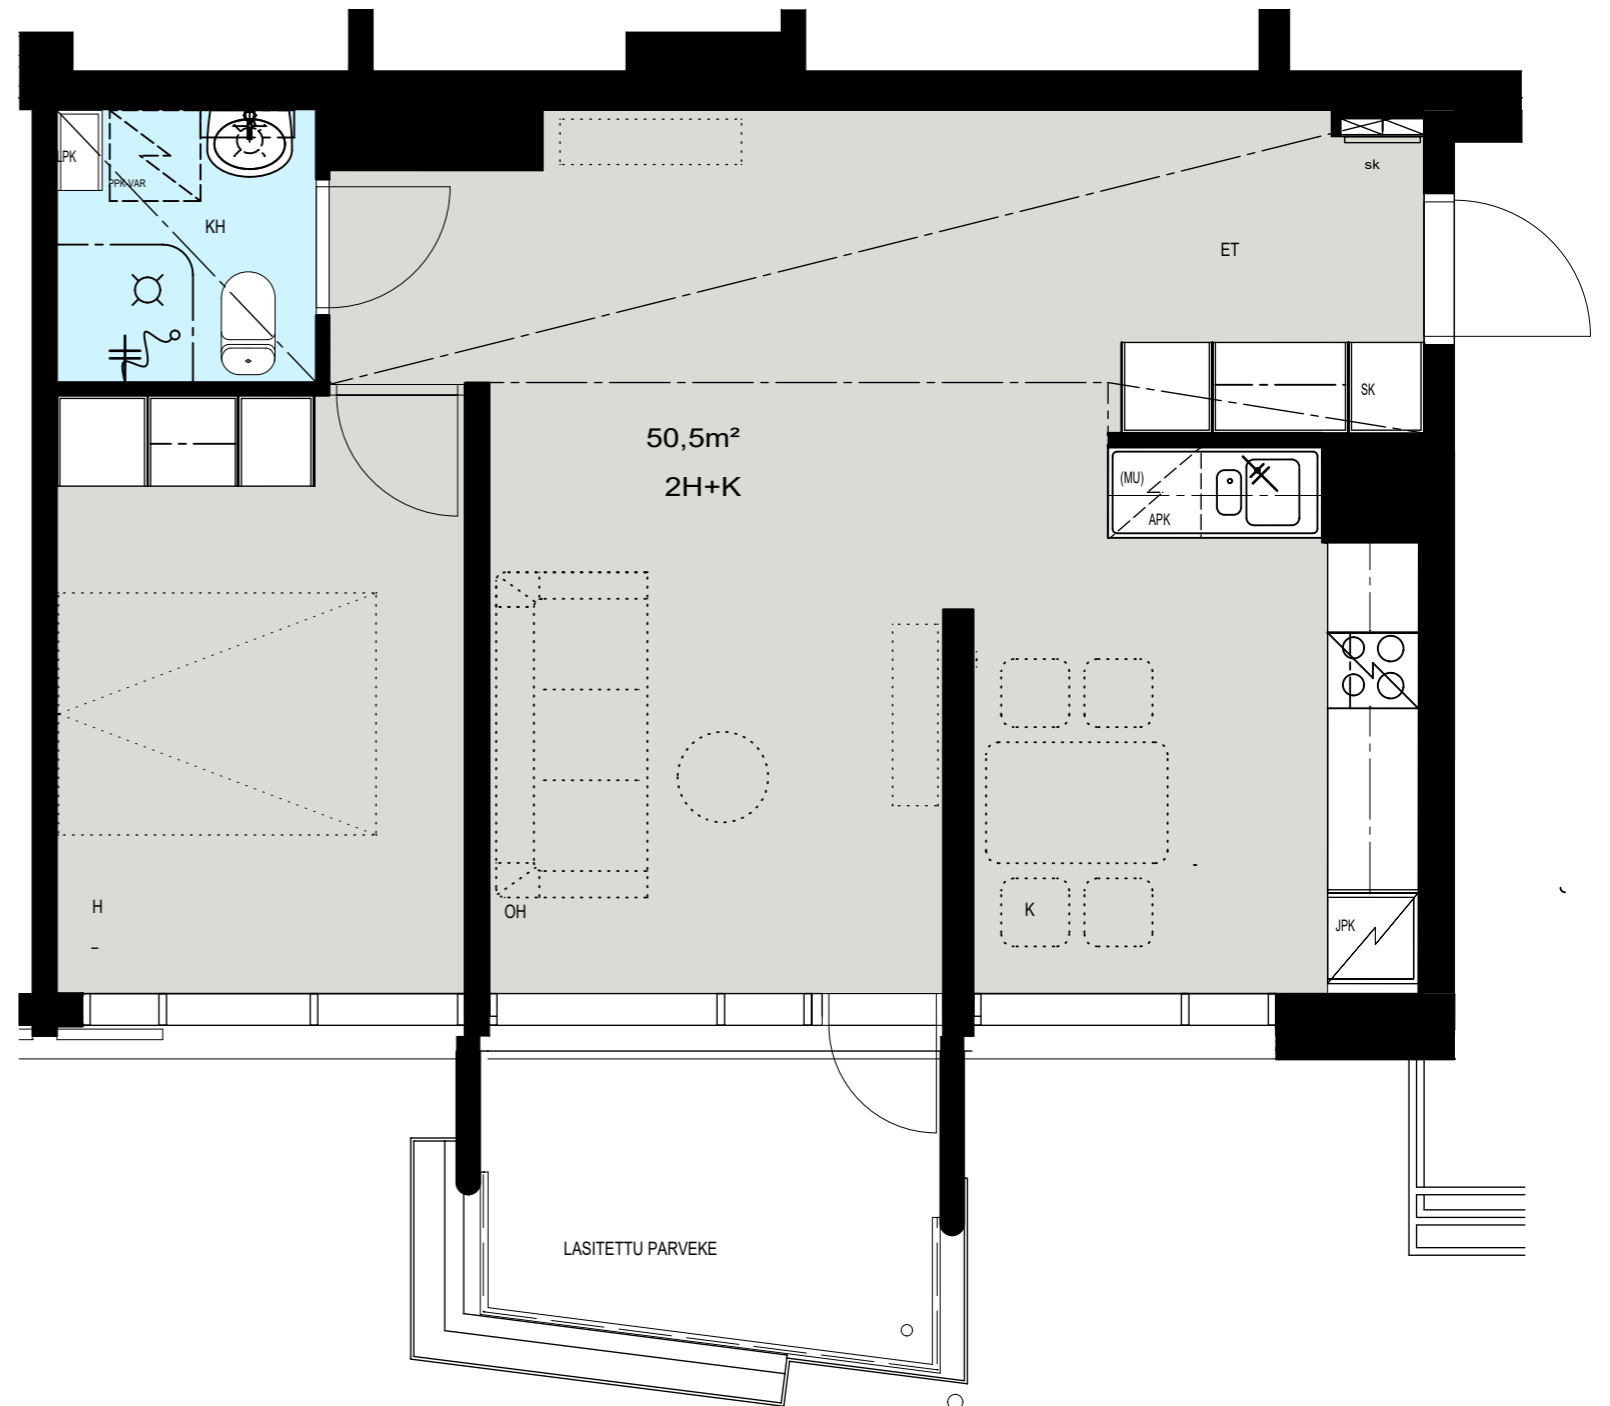

Helsinki

Heka

MÄENLASKIJANTIE 4

00800 HELSINKI

2H+K 50,5 m²

A 20 6. kerros

- LIESI LEVEYS 500 mm
- TILAVARAUS ASTIAPESU-
KONEELLE LEVEYS 600 mm
- TILAVARAUS MIKRO-
AALTOUNILLE 570 mm
- TILAVARAUS PYYKINPESU-
KONEELLE 600 mm

Helsinki

Heka

MÄENLASKIJANTIE 4

00800 HELSINKI

2H+K 50,0 m²

A 21 6. kerros

- LIESI LEVEYS 500 mm
- TILAVARAUS ASTIAPESU-
KONEELLE LEVEYS 600 mm
- TILAVARAUS MIKRO-
AALTOUNILLE 570 mm
- TILAVARAUS PYYKINPESU-
KONEELLE 600 mm