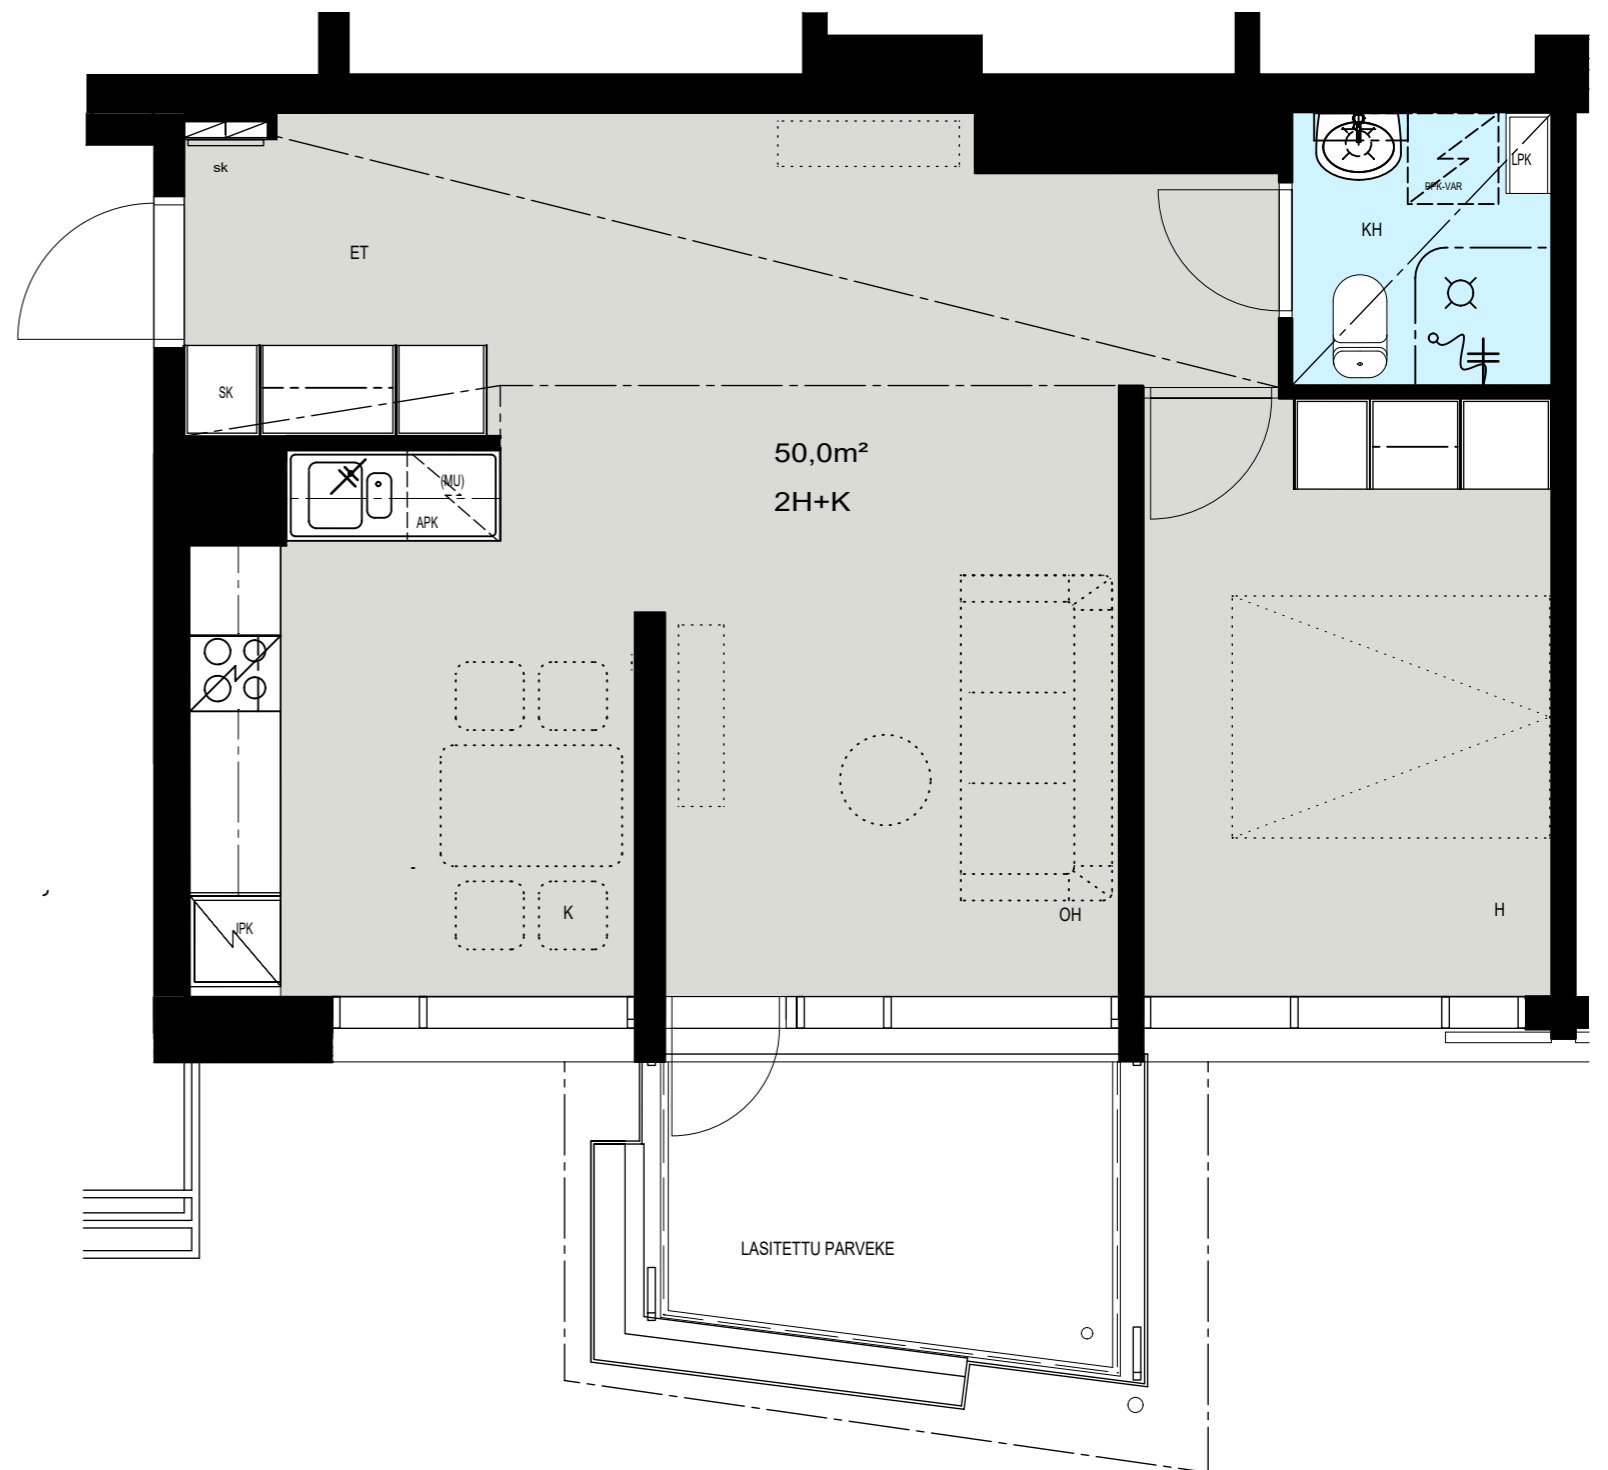

Helsinki

Heka

MÄENLASKIJANTIE 4

00800 HELSINKI

2H+K 50,0 m²

C 91 8. kerros

- LIESI LEVEYS 500 mm
- TILAVARAUS ASTIAPESU-
KONEELLE LEVEYS 600 mm
- TILAVARAUS MIKRO-
AALTOUNILLE 570 mm
- TILAVARAUS PYYKINPESU-
KONEELLE 600 mm