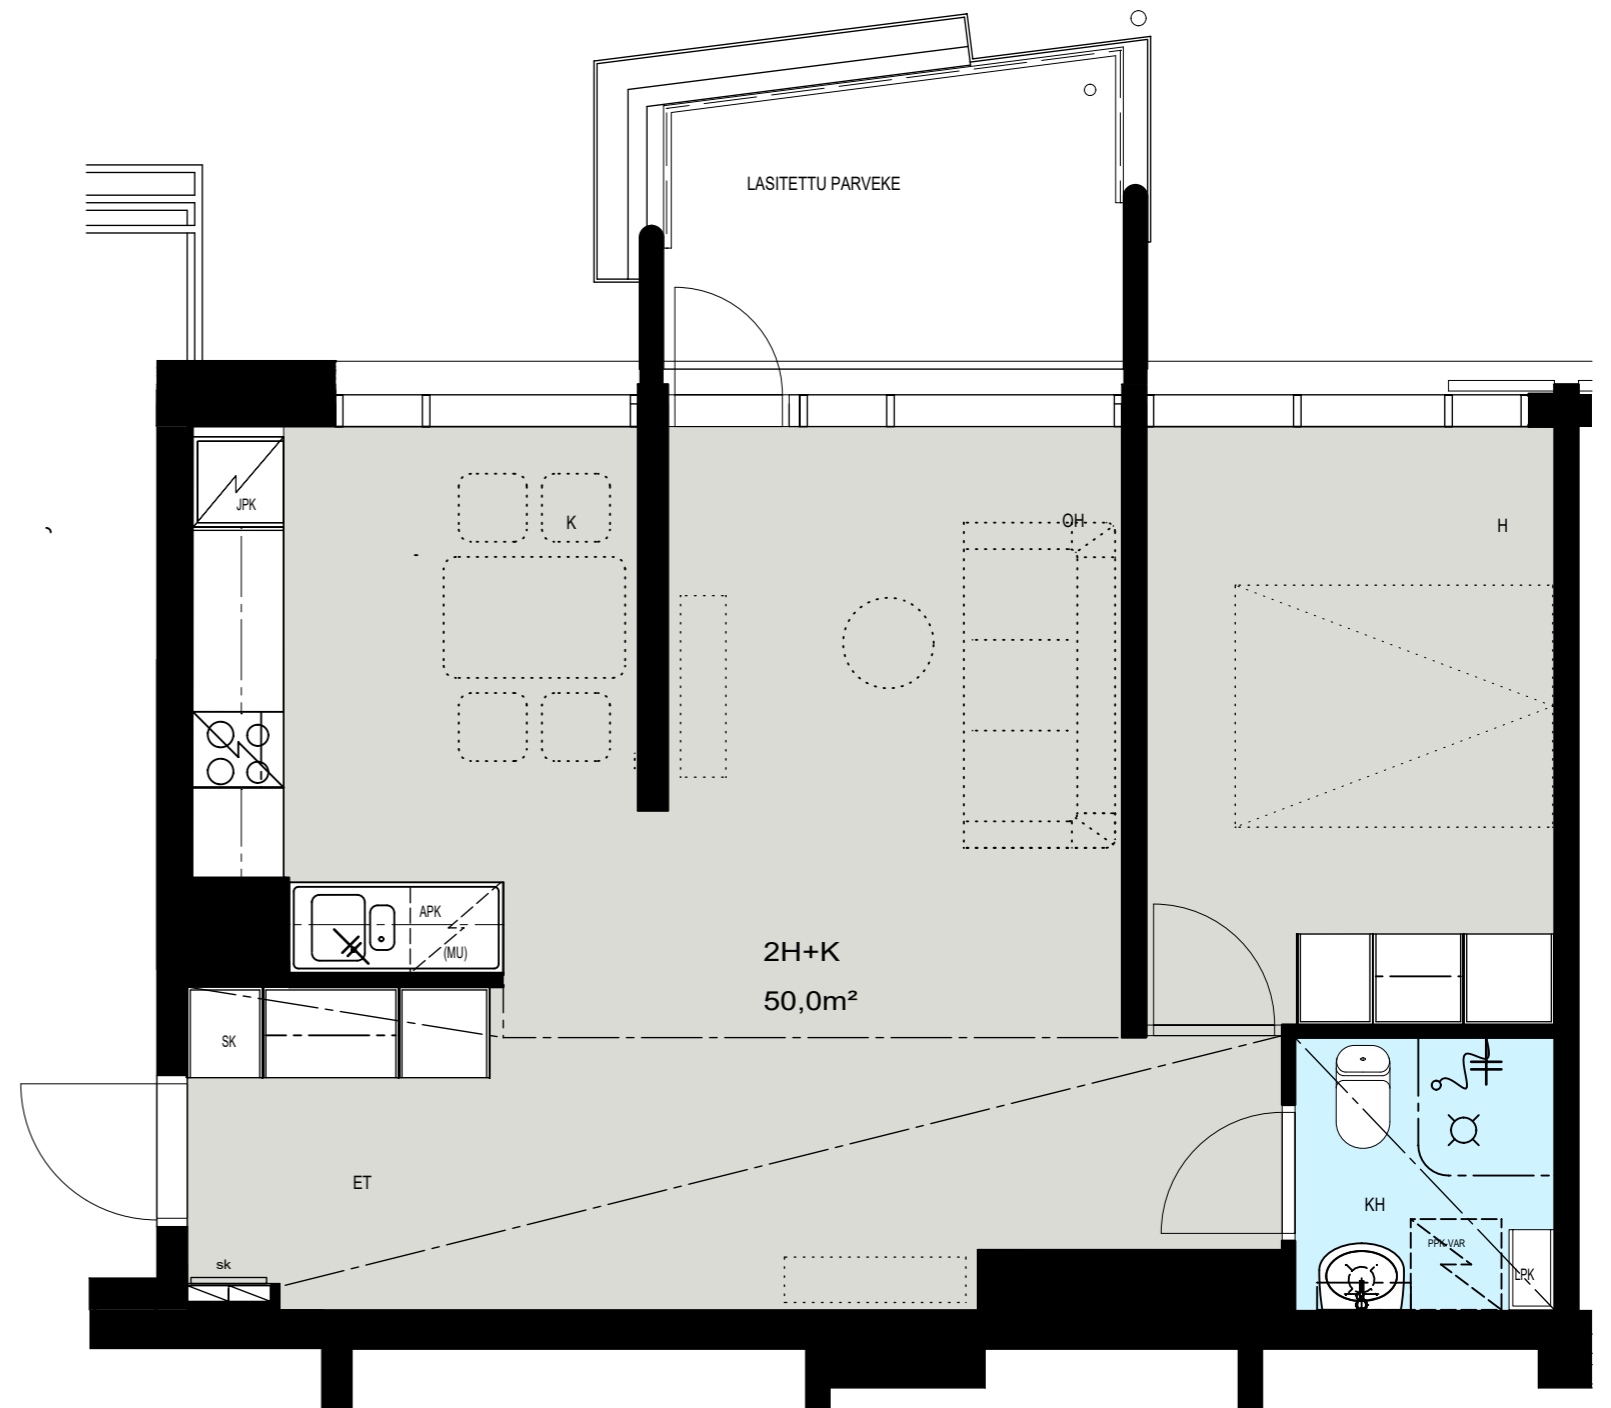

Helsinki

Heka

MÄENLASKIJANTIE 4

00800 HELSINKI

2H+K 50,0 m²

D 114 7. kerros

- LIESI LEVEYS 500 mm
- TILAVARAUS ASTIAPESU-
KONEELLE LEVEYS 600 mm
- TILAVARAUS MIKRO-
AALTOUNILLE 570 mm
- TILAVARAUS PYYKINPESU-
KONEELLE 600 mm