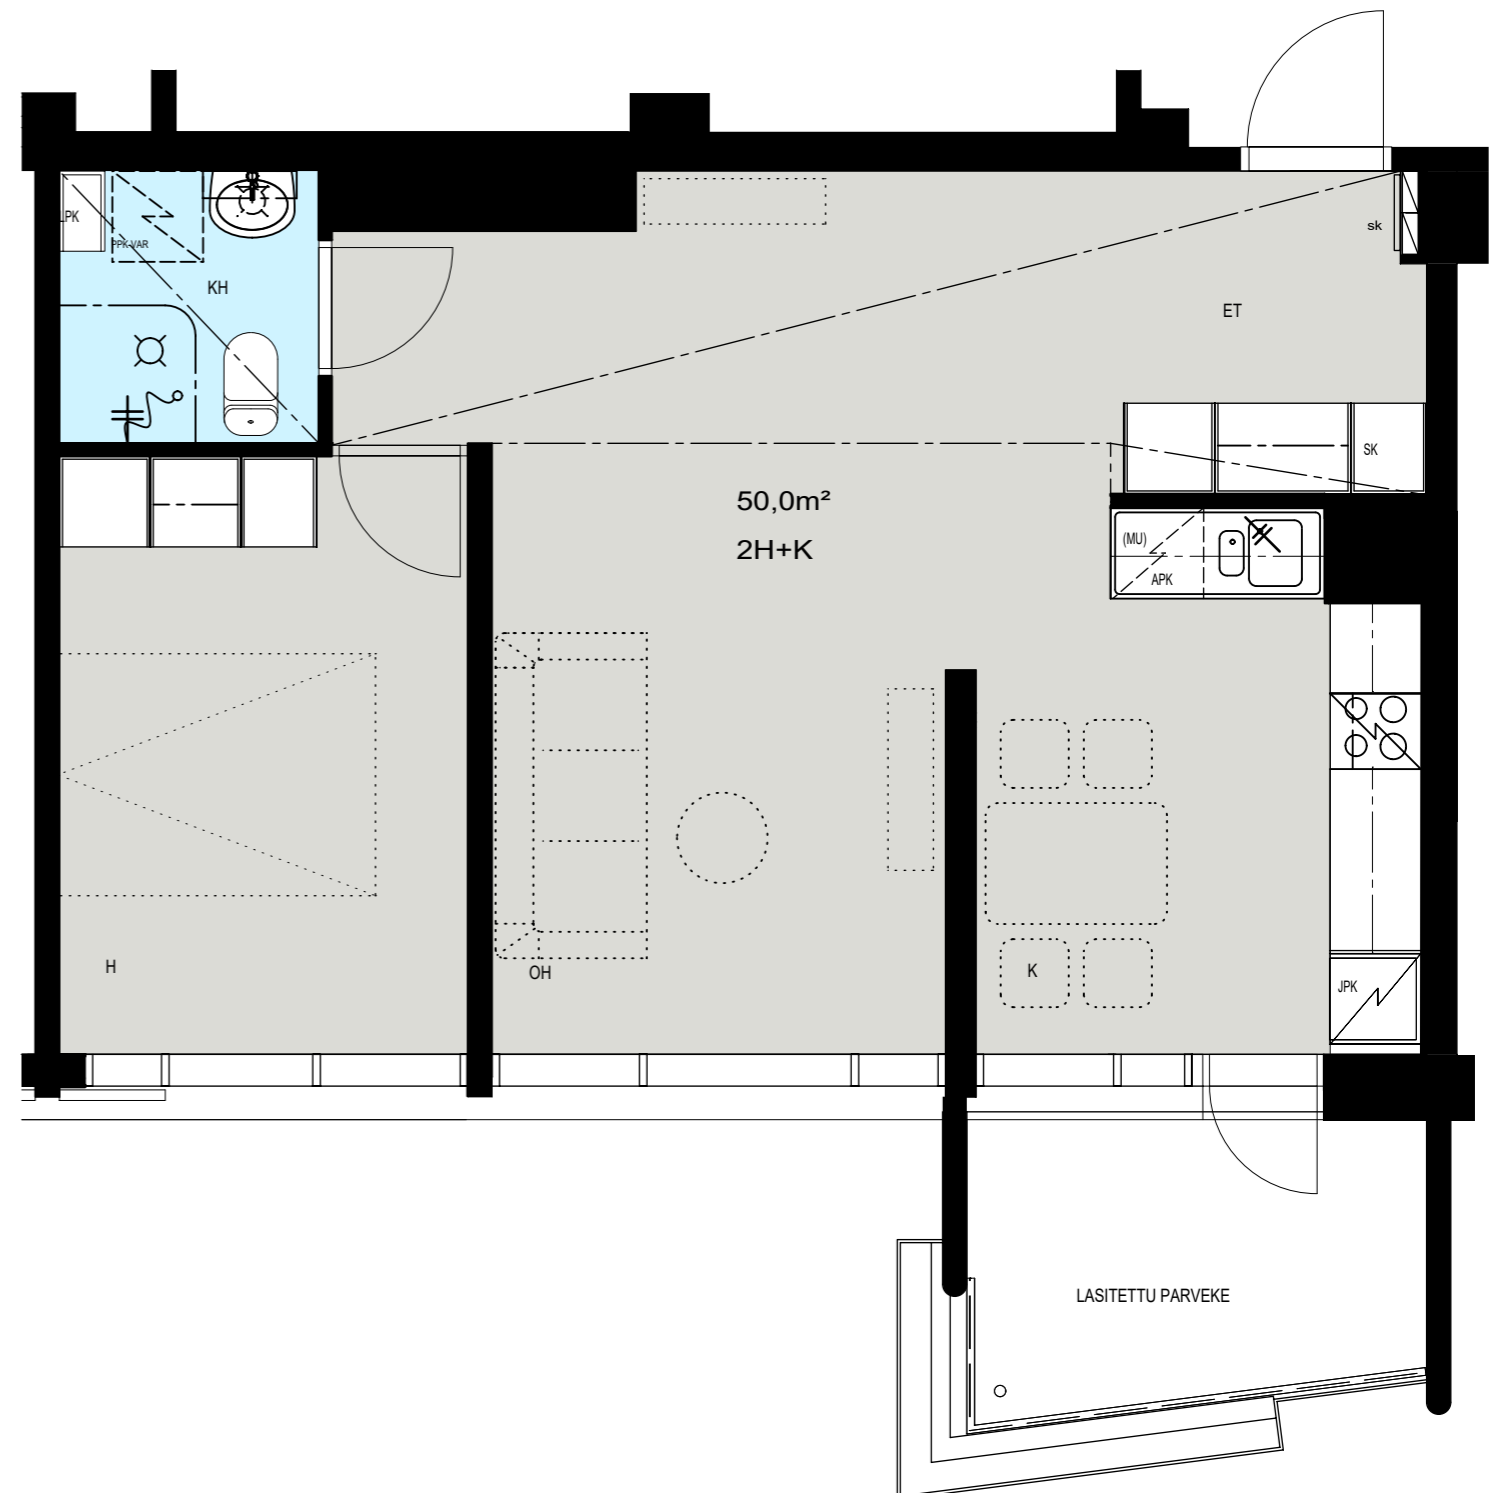

Helsinki

Heka

MÄENLASKIJANTIE 4

00800 HELSINKI

2H+K 50,0 m²

B 56 7. kerros

- LIESI LEVEYS 500 mm
- TILAVARAUS ASTIAPESU-
KONEELLE LEVEYS 600 mm
- TILAVARAUS MIKRO-
AALTOUNILLE 570 mm
- TILAVARAUS PYYKINPESU-
KONEELLE 600 mm