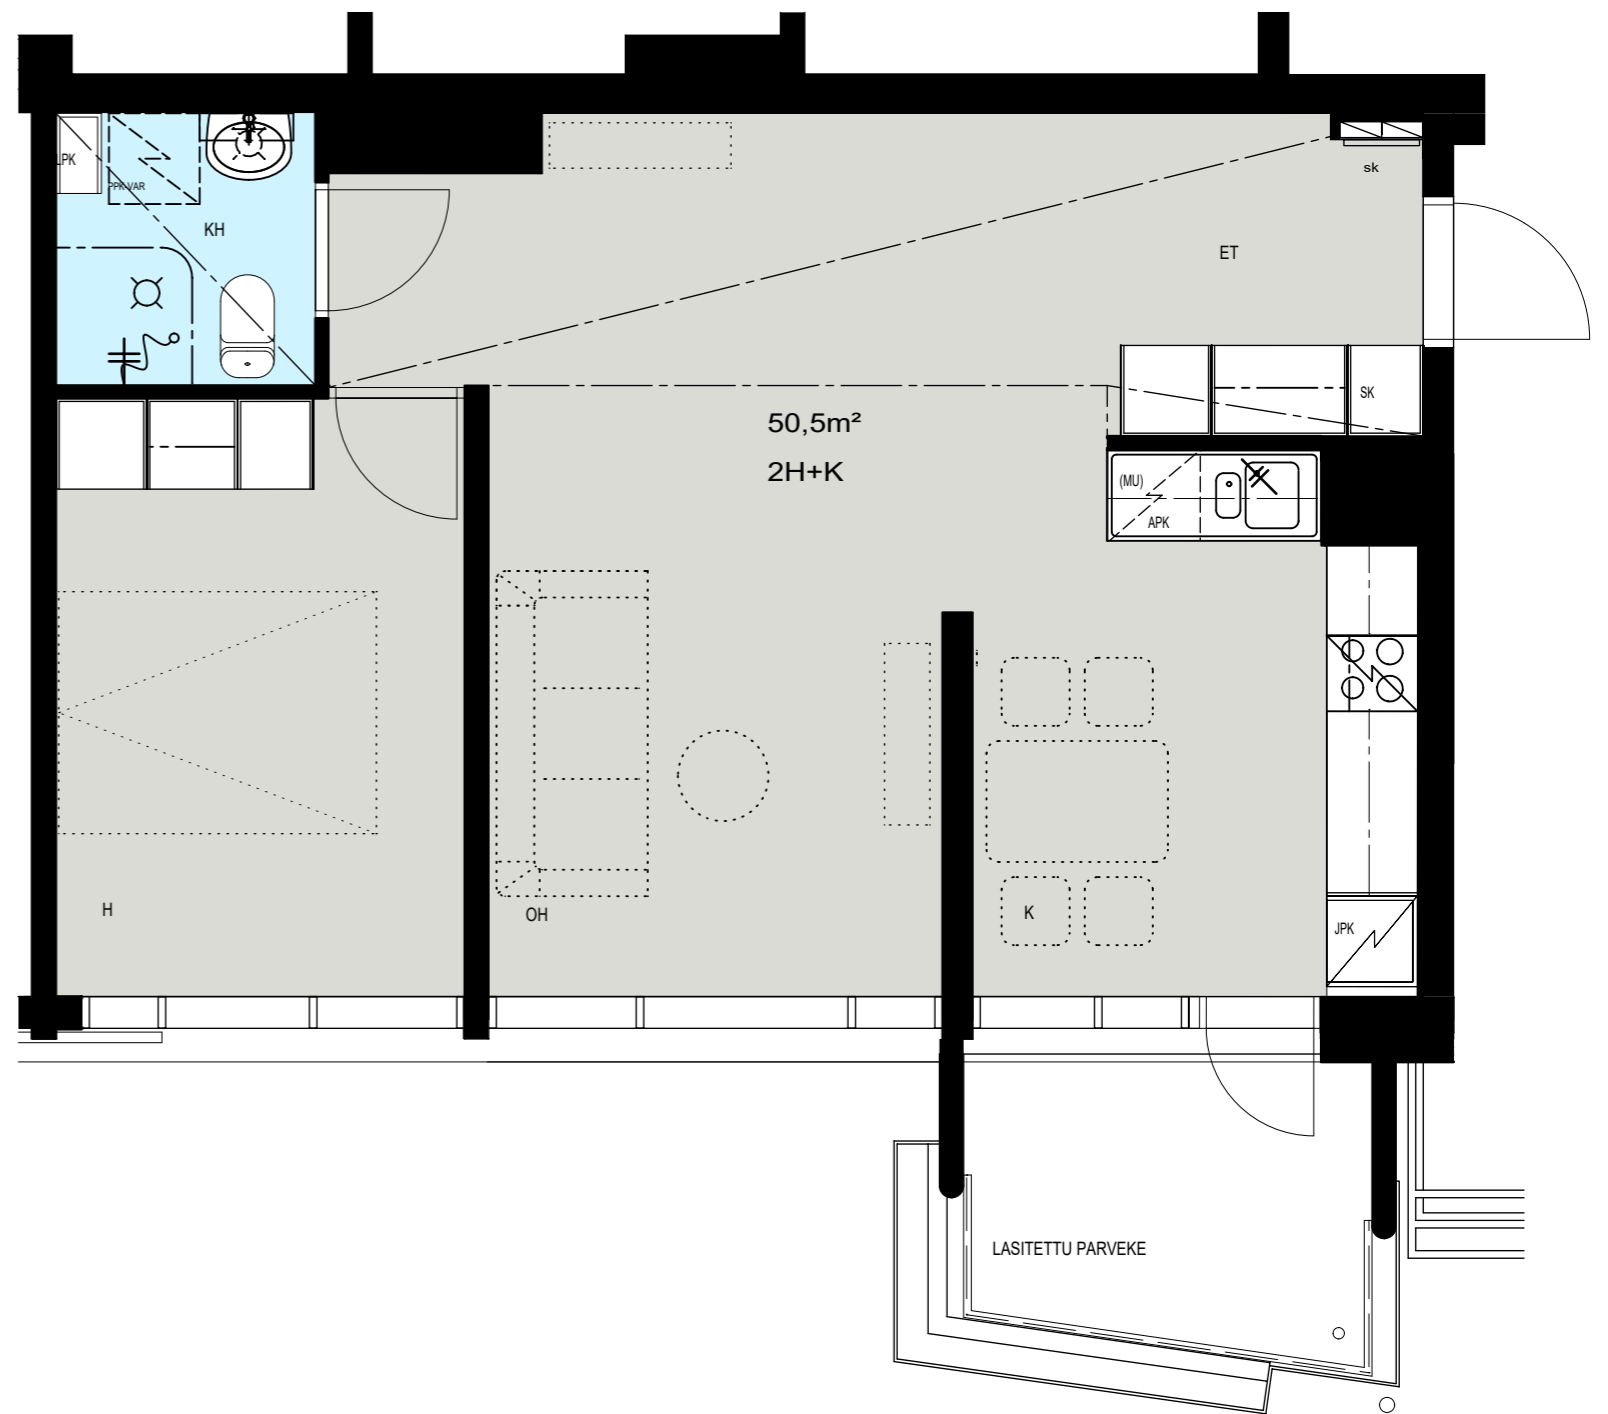

Helsinki

Heka

MÄENLASKIJANTIE 4

00800 HELSINKI

2H+K 50,5 m²

C 64 2. kerros

- LIESI LEVEYS 500 mm
- TILAVARAUS ASTIAPESU-
KONEELLE LEVEYS 600 mm
- TILAVARAUS MIKRO-
AALTOUNILLE 570 mm
- TILAVARAUS PYYKINPESU-
KONEELLE 600 mm