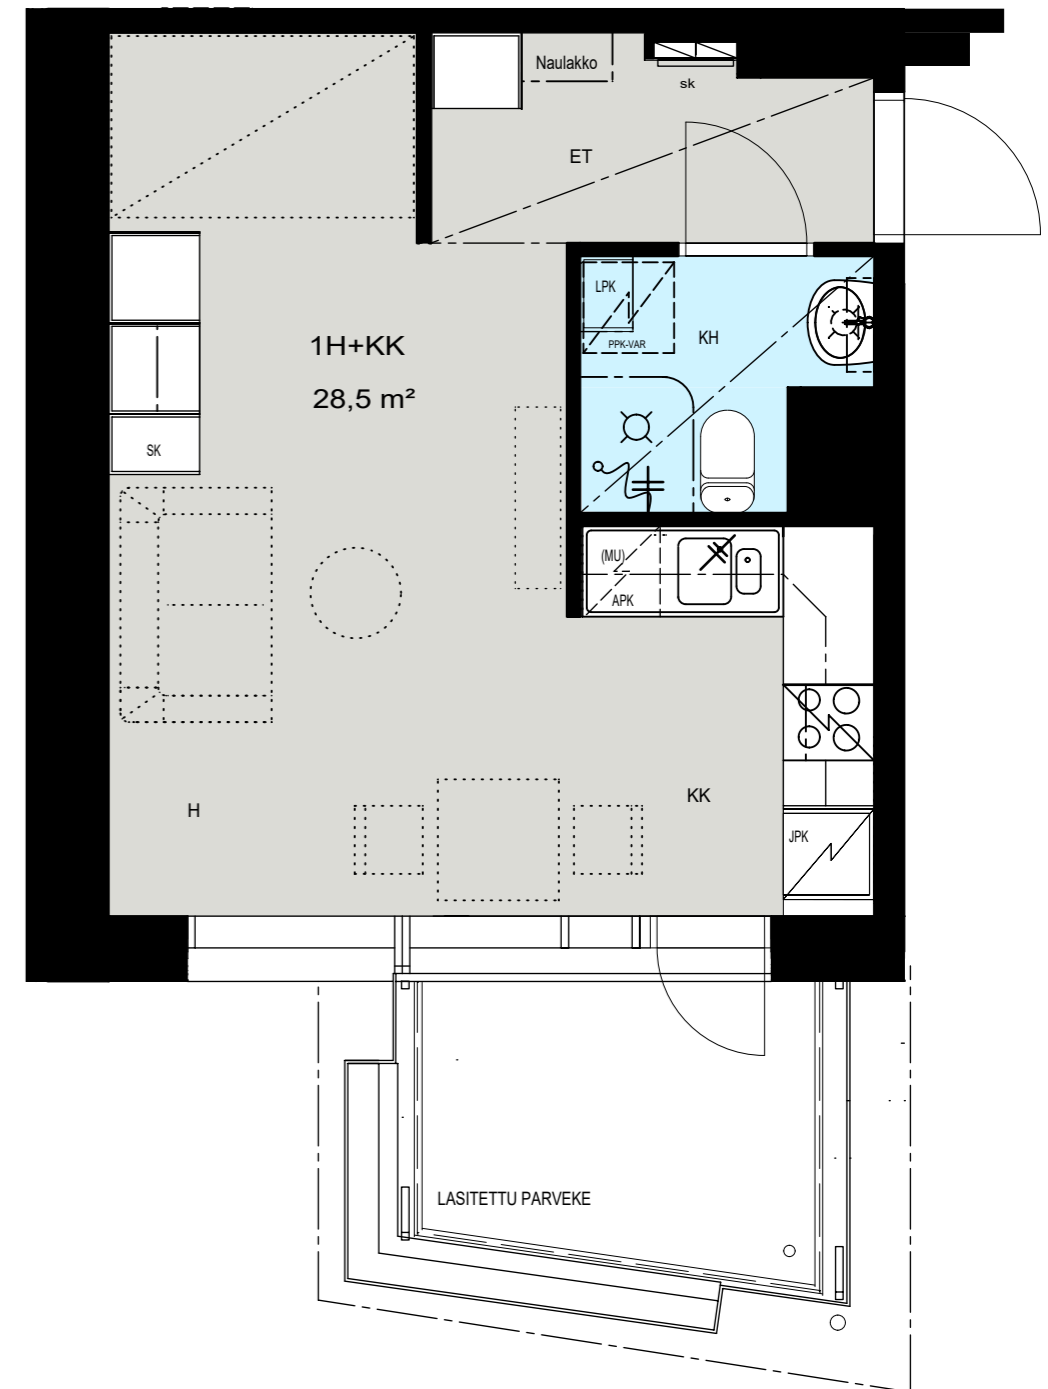

Helsinki

Heka

MÄENLASKIJANTIE 4

00800 HELSINKI

1H+KK 28,5 m²

E 147 8. kerros

- LIESI LEVEYS 500 mm
- TILAVARAUS ASTIAPESU-
KONEELLE LEVEYS 450 mm
- TILAVARAUS MIKRO-
AALTOUNILLE 450 mm
- TILAVARAUS PYYKINPESU-
KONEELLE 600 mm