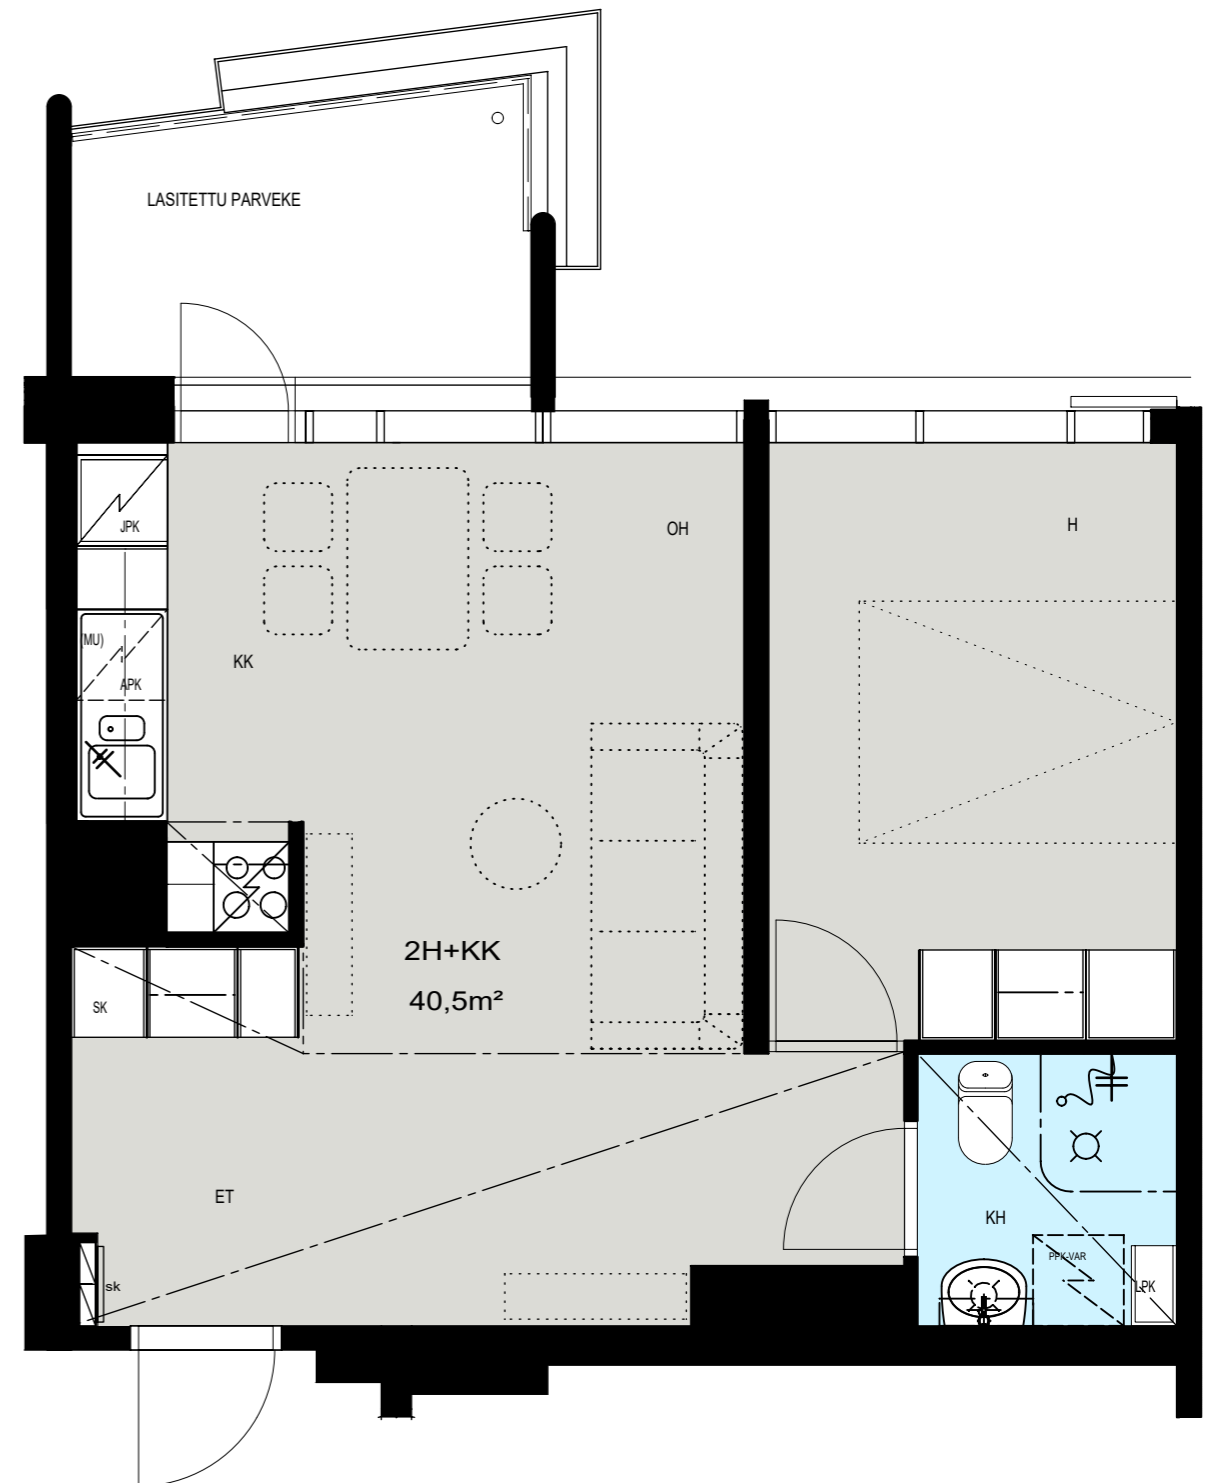

Helsinki

Heka

MÄENLASKIJANTIE 4

00800 HELSINKI

2H+K 50,5 m²

A 13 4. kerros

- LIESI LEVEYS 500 mm
- TILAVARAUS ASTIAPESU-
KONEELLE LEVEYS 600 mm
- TILAVARAUS MIKRO-
AALTOUNILLE 570 mm
- TILAVARAUS PYYKINPESU-
KONEELLE 600 mm

Helsinki

Heka

MÄENLASKIJANTIE 4

00800 HELSINKI

2H+KK 40,5 m²

A 14 4. kerros

- LIESI LEVEYS 500 mm
- TILAVARAUS ASTIAPESU-
KONEELLE LEVEYS 600 mm
- TILAVARAUS MIKRO-
AALTOUNILLE 570 mm
- TILAVARAUS PYYKINPESU-
KONEELLE 600 mm