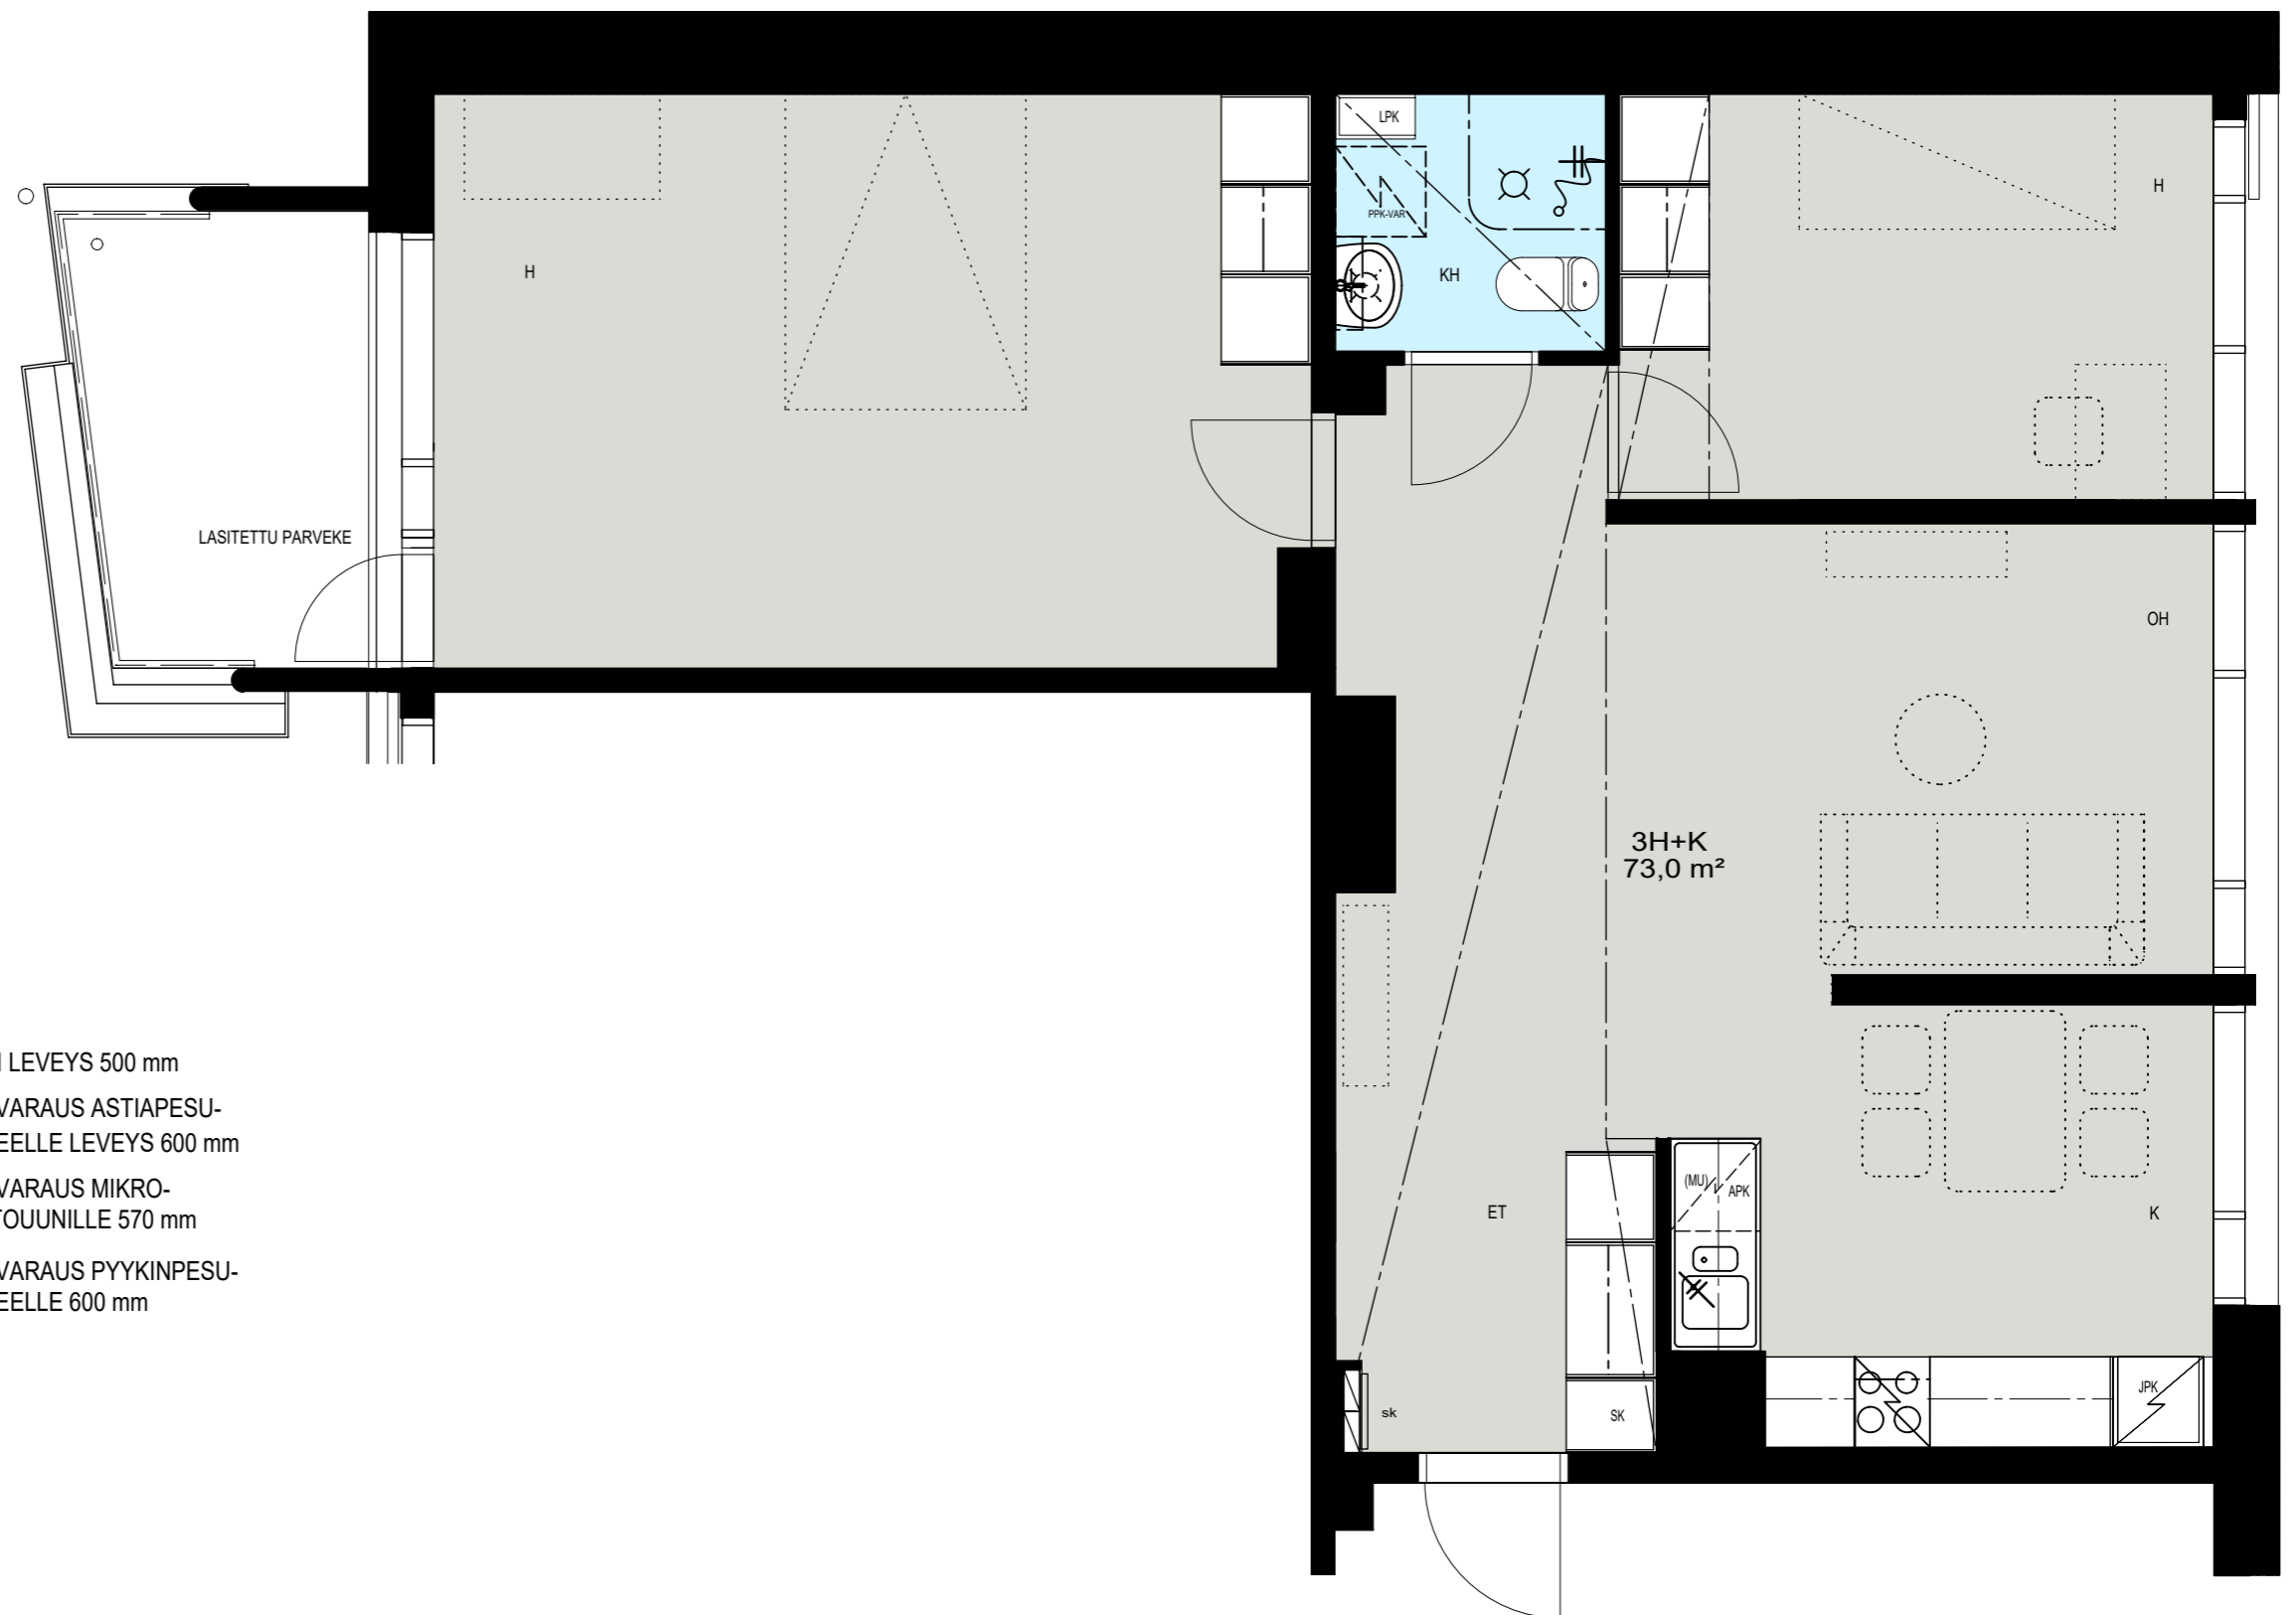

Helsinki

Heka

MÄENLASKIJANTIE 4

00800 HELSINKI

2H+KK 40,5 m²

A 10 3. kerros

- LIESI LEVEYS 500 mm
- TILAVARAUS ASTIAPESU-
KONEELLE LEVEYS 600 mm
- TILAVARAUS MIKRO-
AALTOUNILLE 570 mm
- TILAVARAUS PYYKINPESU-
KONEELLE 600 mm

Helsinki

Heka

MÄENLASKIJANTIE 4

00800 HELSINKI

3H+K 73,0 m²

A 11 3. kerros

- LIESI LEVEYS 500 mm
- TILAVARAUS ASTIAPESU-KONEELLE LEVEYS 600 mm
- TILAVARAUS MIKRO-AALTOUUNILLE 570 mm
- TILAVARAUS PYYKINPESU-KONEELLE 600 mm

Helsinki

Heka

MÄENLASKIJANTIE 4

00800 HELSINKI

2H+K 50,5 m²

A 12 4. kerros

- LIESI LEVEYS 500 mm
- TILAVARAUS ASTIAPESU-
KONEELLE LEVEYS 600 mm
- TILAVARAUS MIKRO-
AALTOUNILLE 570 mm
- TILAVARAUS PYYKINPESU-
KONEELLE 600 mm