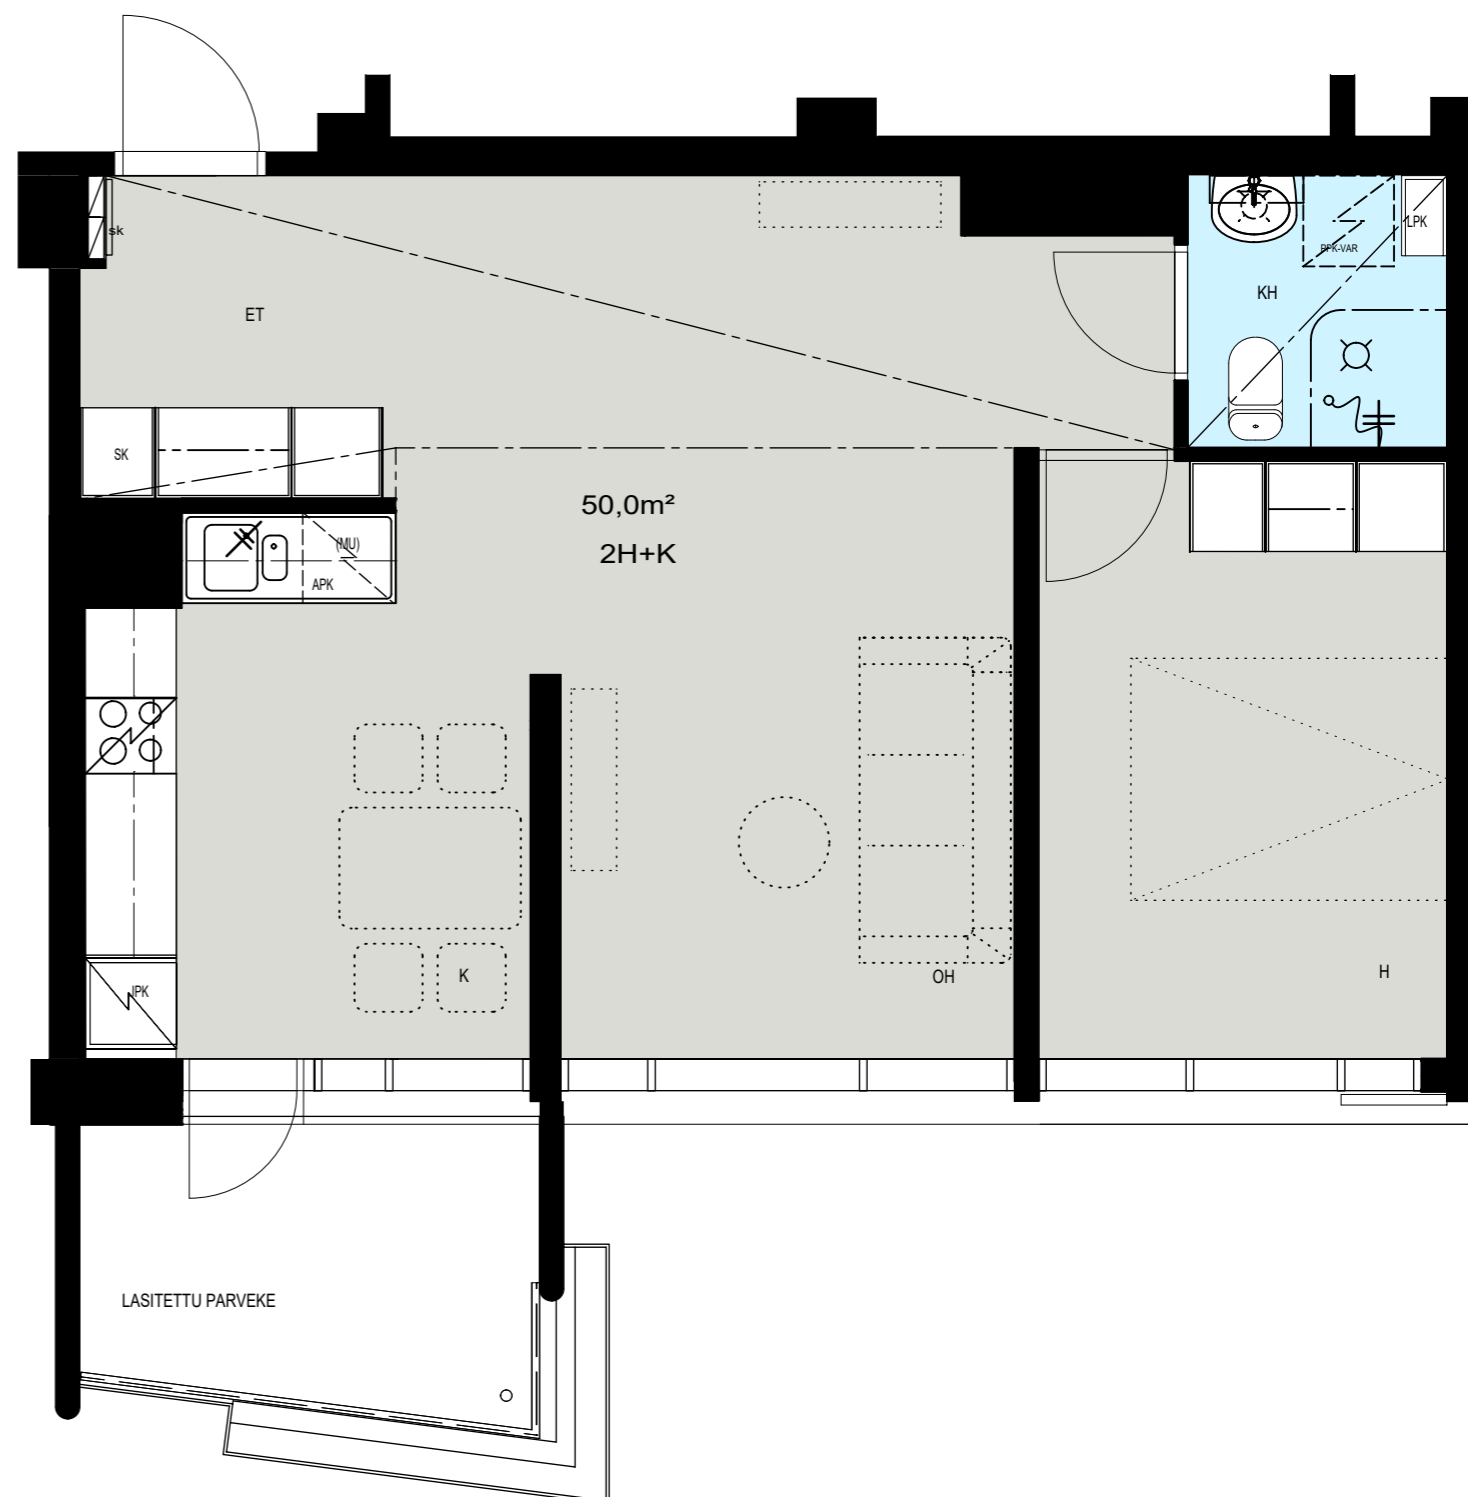

Helsinki

Heka

MÄENLASKIJANTIE 4

00800 HELSINKI

2H+K 50,0 m²

D 111 6. kerros

- LIESI LEVEYS 500 mm
- TILAVARAUS ASTIAPESU-
KONEELLE LEVEYS 600 mm
- TILAVARAUS MIKRO-
AALTOUNILLE 570 mm
- TILAVARAUS PYYKINPESU-
KONEELLE 600 mm