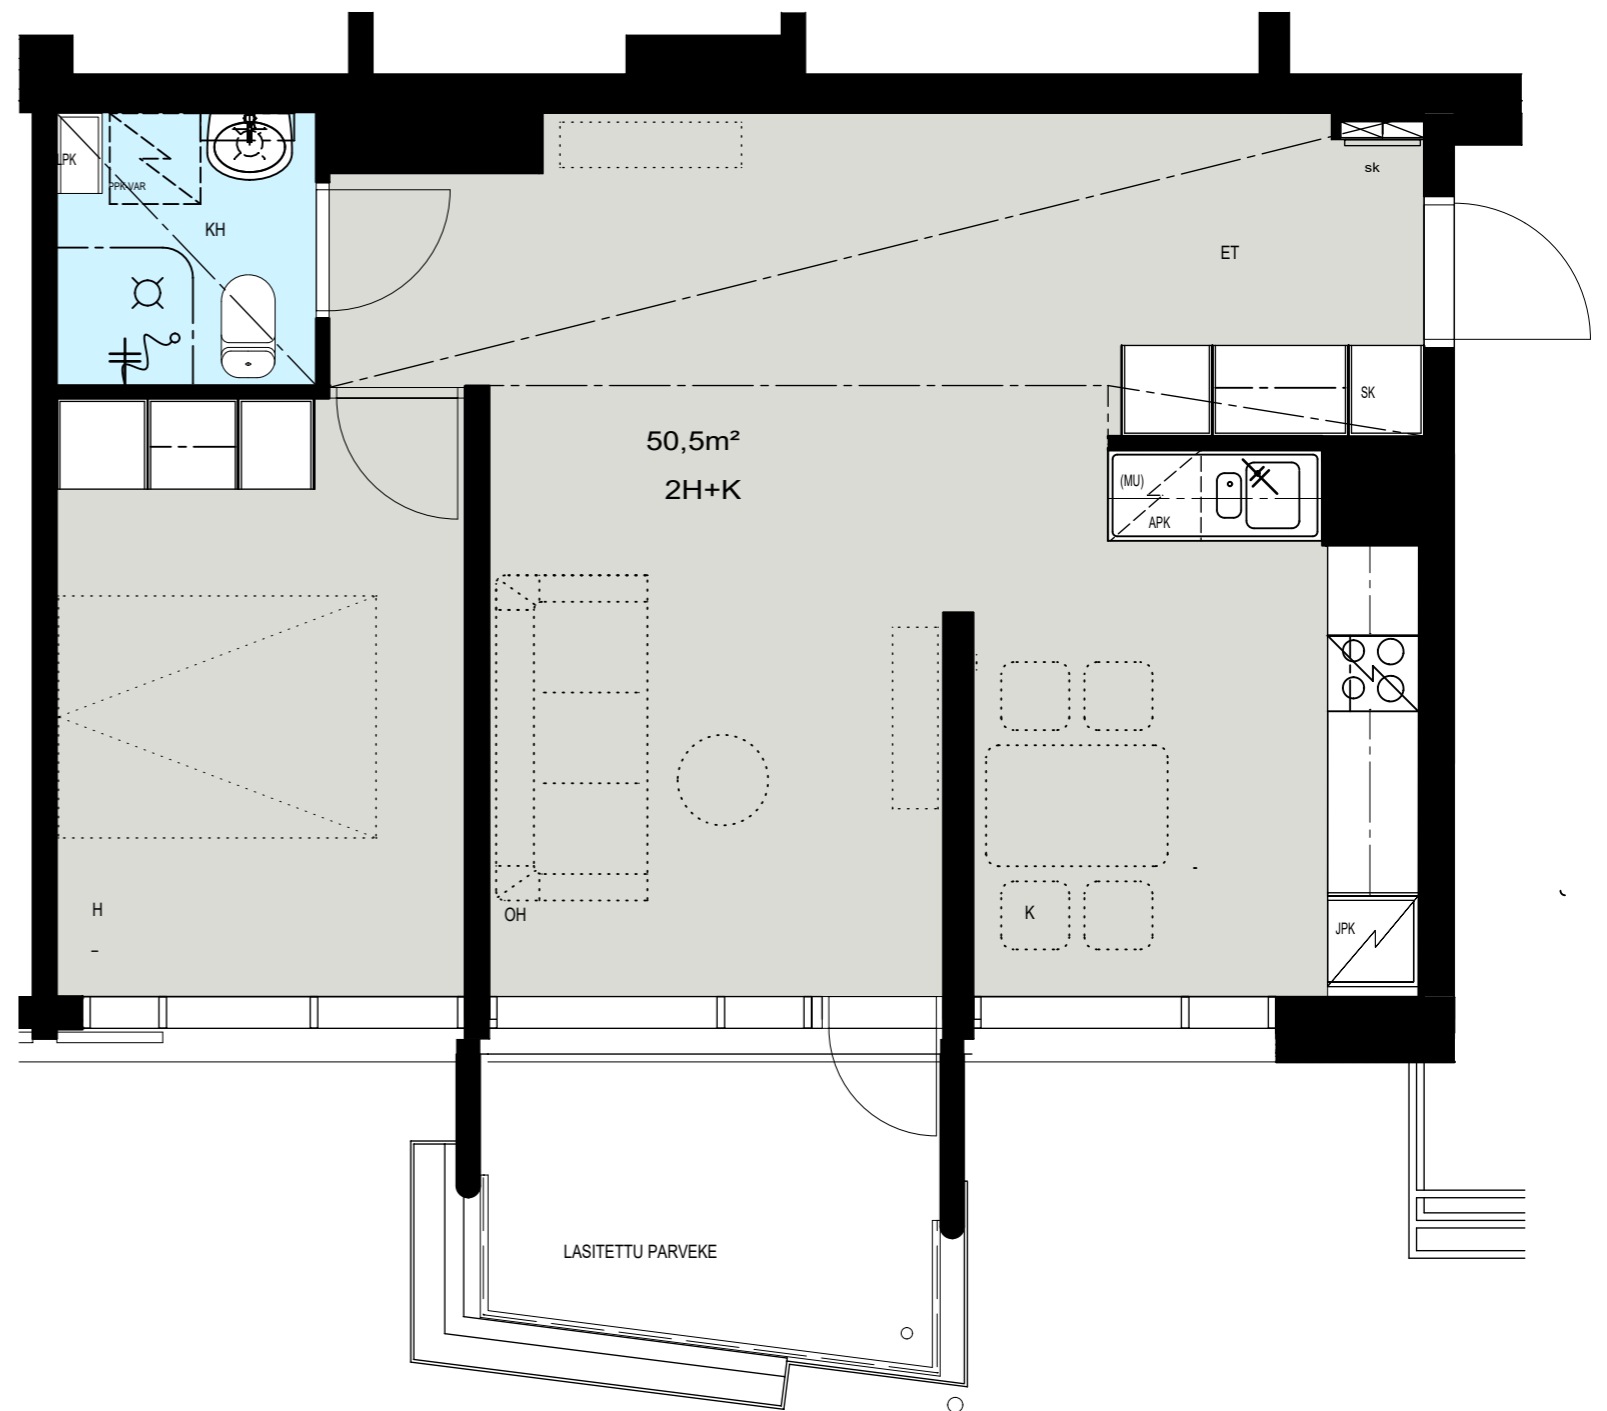

Helsinki

Heka

MÄENLASKIJANTIE 4

00800 HELSINKI

2H+K 50,5 m²

A 24 7. kerros

- LIESI LEVEYS 500 mm
- TILAVARAUS ASTIAPESU-
KONEELLE LEVEYS 600 mm
- TILAVARAUS MIKRO-
AALTOUNILLE 570 mm
- TILAVARAUS PYYKINPESU-
KONEELLE 600 mm

Helsinki

Heka

MÄENLASKIJANTIE 4

00800 HELSINKI

2H+K 50,0m²

A 25 7. kerros

- LIESI LEVEYS 500 mm
- TILAVARAUS ASTIAPESU-
KONEELLE LEVEYS 600 mm
- TILAVARAUS MIKRO-
AALTOUNILLE 570 mm
- TILAVARAUS PYYKINPESU-
KONEELLE 600 mm