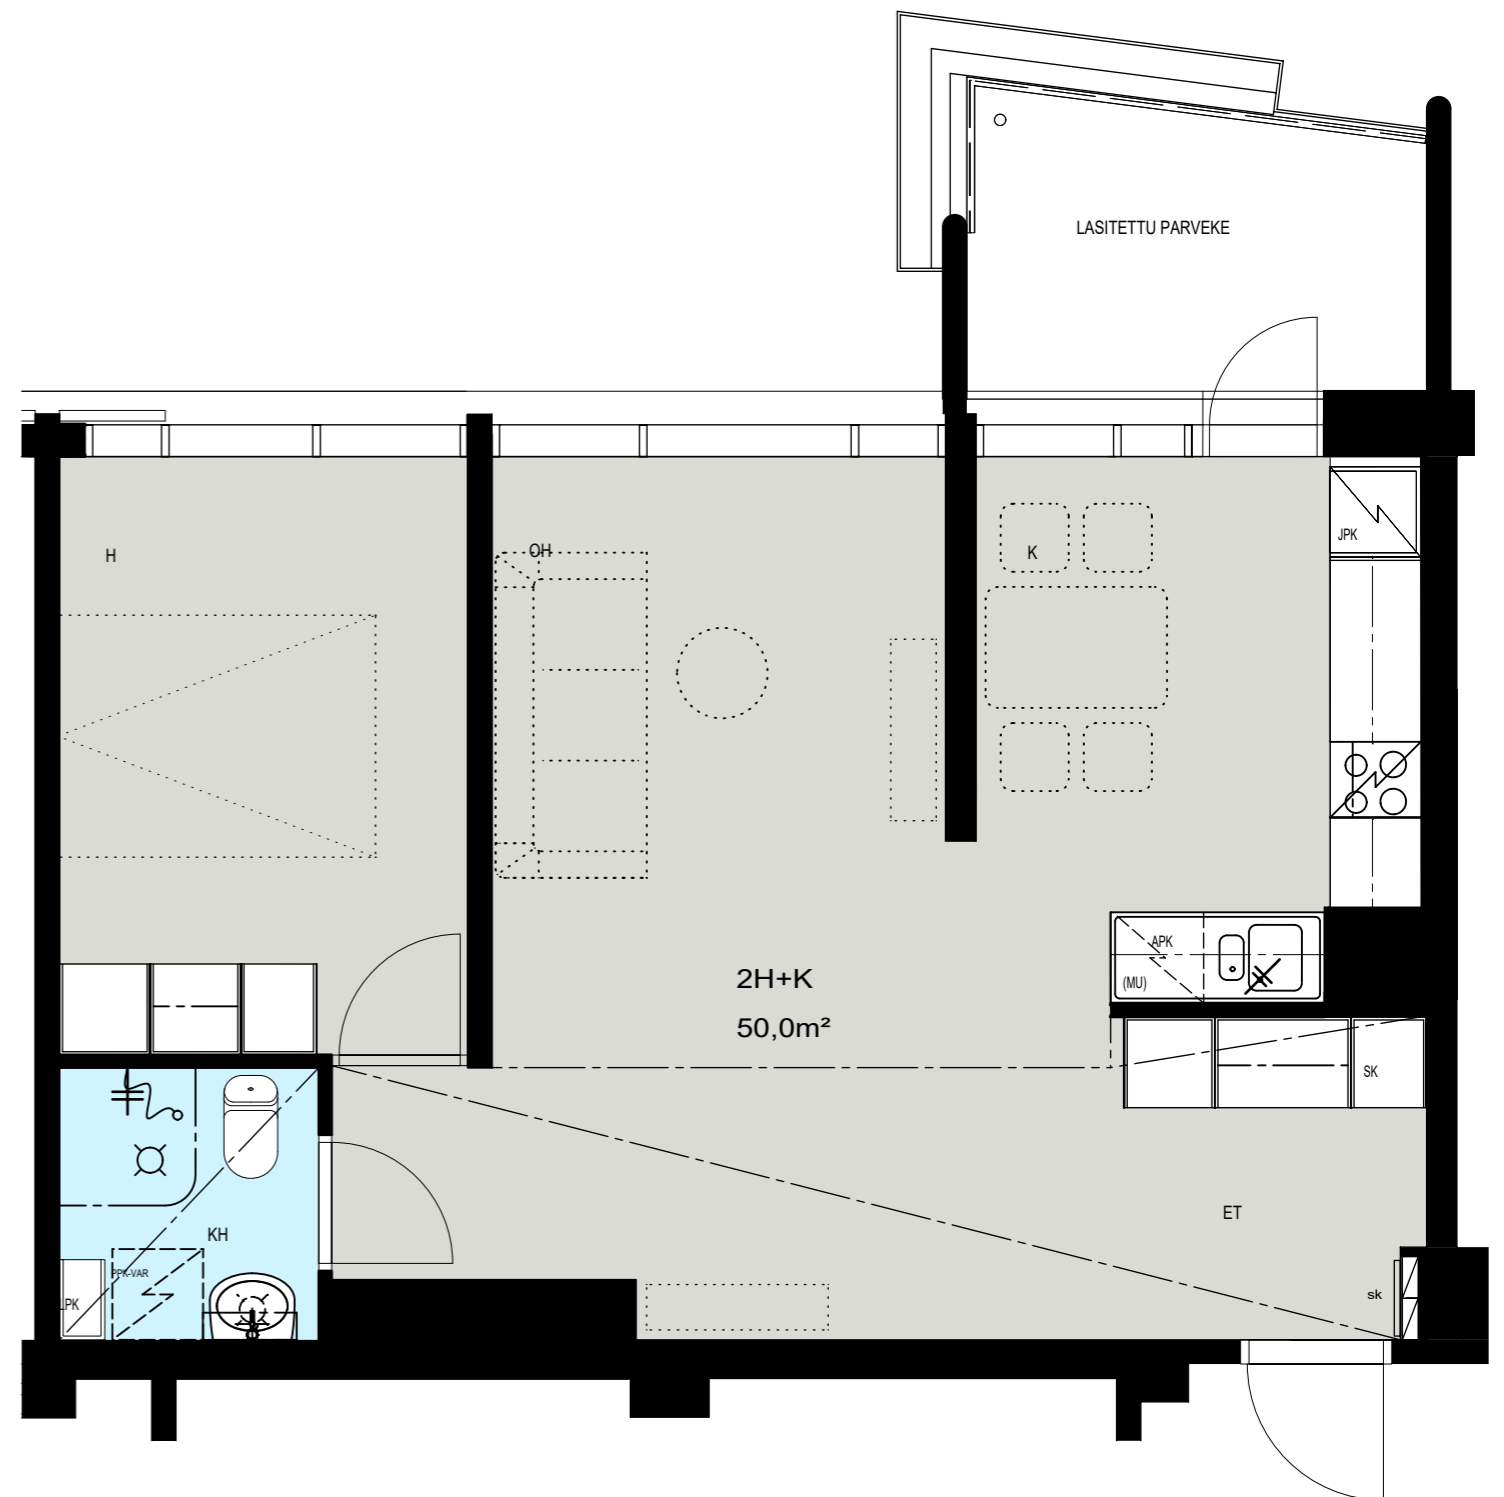

Helsinki

Heka

MÄENLASKIJANTIE 4

00800 HELSINKI

2H+K 50,5 m²

A 20 6. kerros

- LIESI LEVEYS 500 mm
- TILAVARAUS ASTIAPESU-
KONEELLE LEVEYS 600 mm
- TILAVARAUS MIKRO-
AALTOUNILLE 570 mm
- TILAVARAUS PYYKINPESU-
KONEELLE 600 mm

Helsinki

Heka

MÄENLASKIJANTIE 4

00800 HELSINKI

2H+K 50,0 m²

A 21 6. kerros

- LIESI LEVEYS 500 mm
- TILAVARAUS ASTIAPESU-
KONEELLE LEVEYS 600 mm
- TILAVARAUS MIKRO-
AALTOUNILLE 570 mm
- TILAVARAUS PYYKINPESU-
KONEELLE 600 mm

Helsinki

Heka

MÄENLASKIJANTIE 4

00800 HELSINKI

2H+KK 40,5 m²

A 22 6. kerros

- LIESI LEVEYS 500 mm
- TILAVARAUS ASTIAPESU-
KONEELLE LEVEYS 600 mm
- TILAVARAUS MIKRO-
AALTOUNILLE 570 mm
- TILAVARAUS PYYKINPESU-
KONEELLE 600 mm