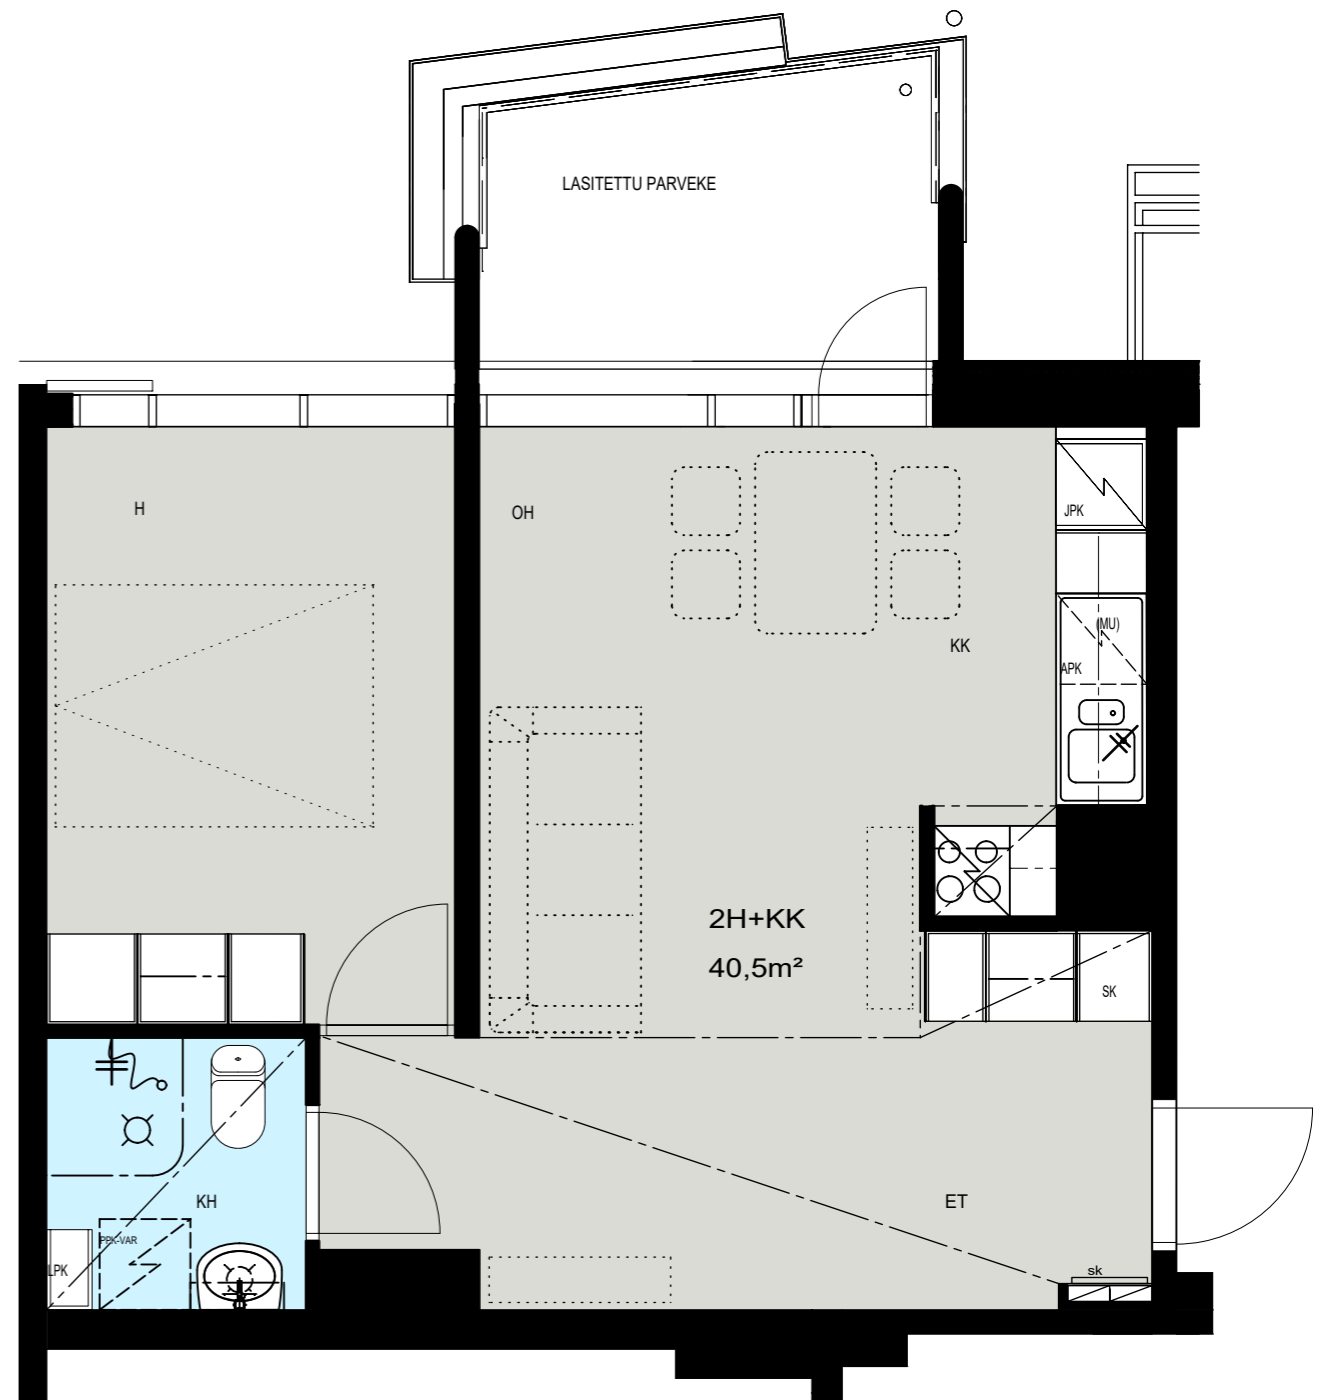

Helsinki

Heka

MÄENLASKIJANTIE 4

00800 HELSINKI

2H+KK 40,5 m²

D 105 4. kerros

- LIESI LEVEYS 500 mm
- TILAVARAUS ASTIAPESU-
KONEELLE LEVEYS 600 mm
- TILAVARAUS MIKRO-
AALTOUNILLE 570 mm
- TILAVARAUS PYYKINPESU-
KONEELLE 600 mm