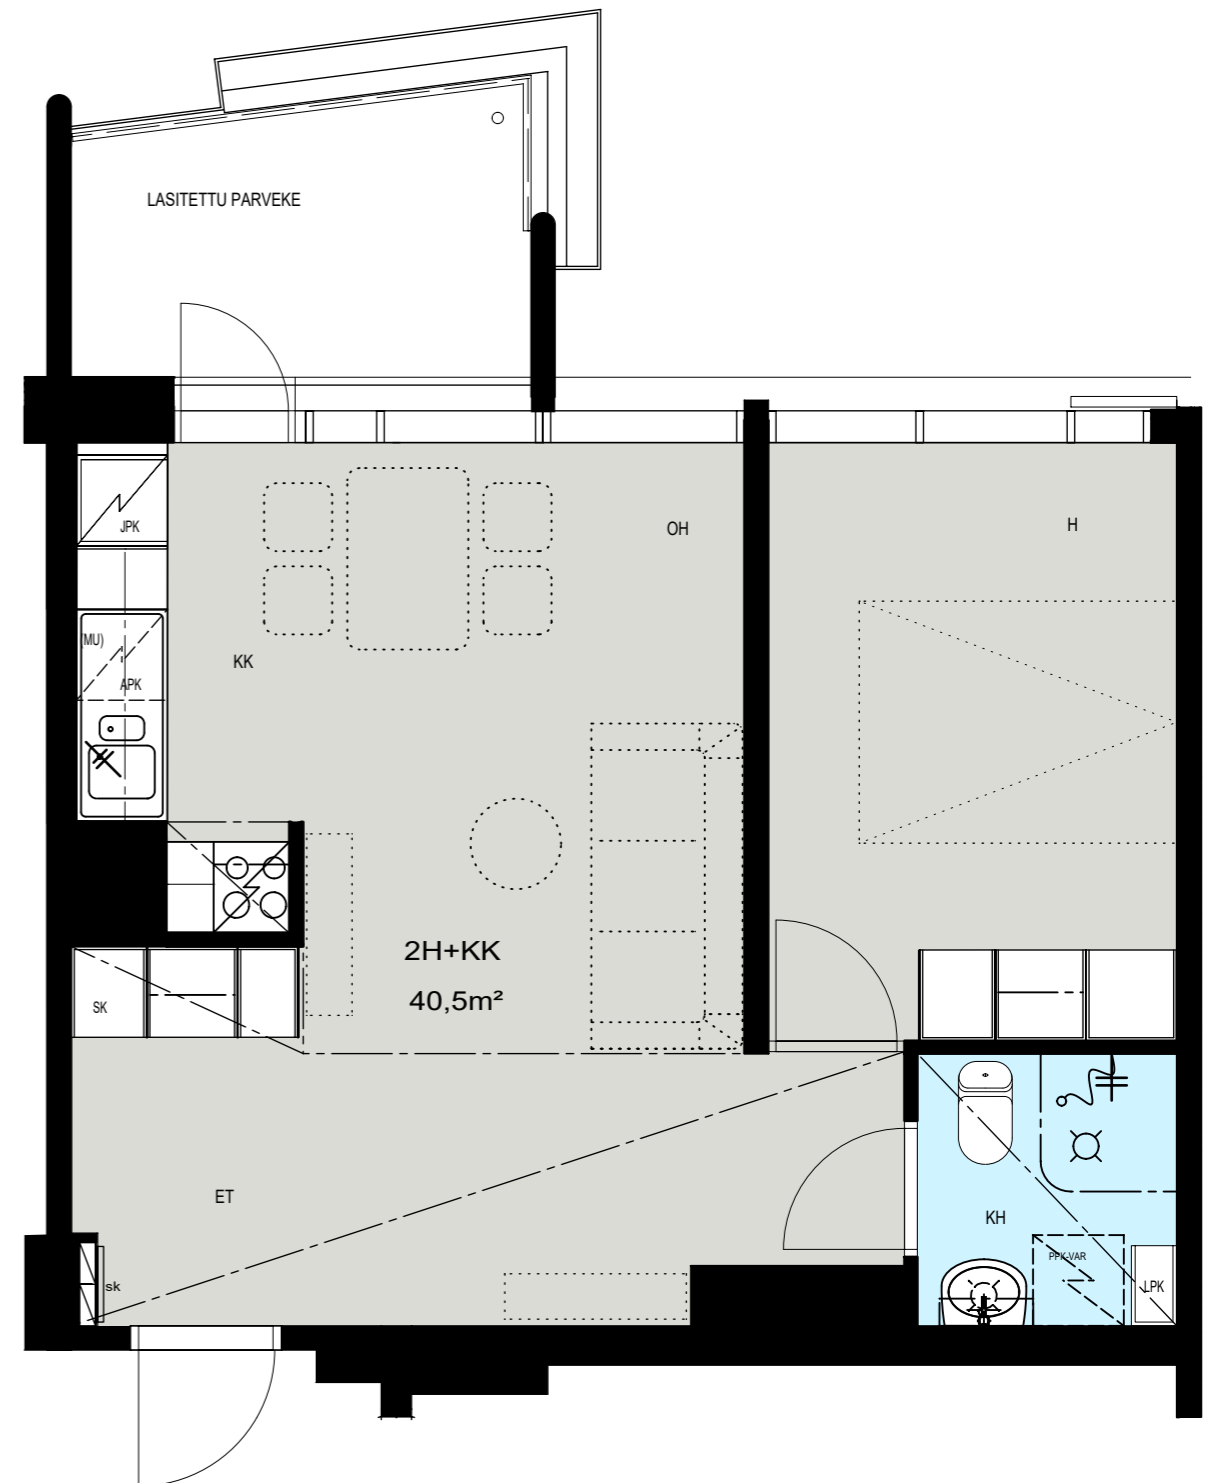

Helsinki

Heka

MÄENLASKIJANTIE 4

00800 HELSINKI

2H+KK 40,5 m²

E 145 7. kerros

- LIESI LEVEYS 500 mm
- TILAVARAUS ASTIAPESU-
KONEELLE LEVEYS 600 mm
- TILAVARAUS MIKRO-
AALTOUNILLE 570 mm
- TILAVARAUS PYYKINPESU-
KONEELLE 600 mm