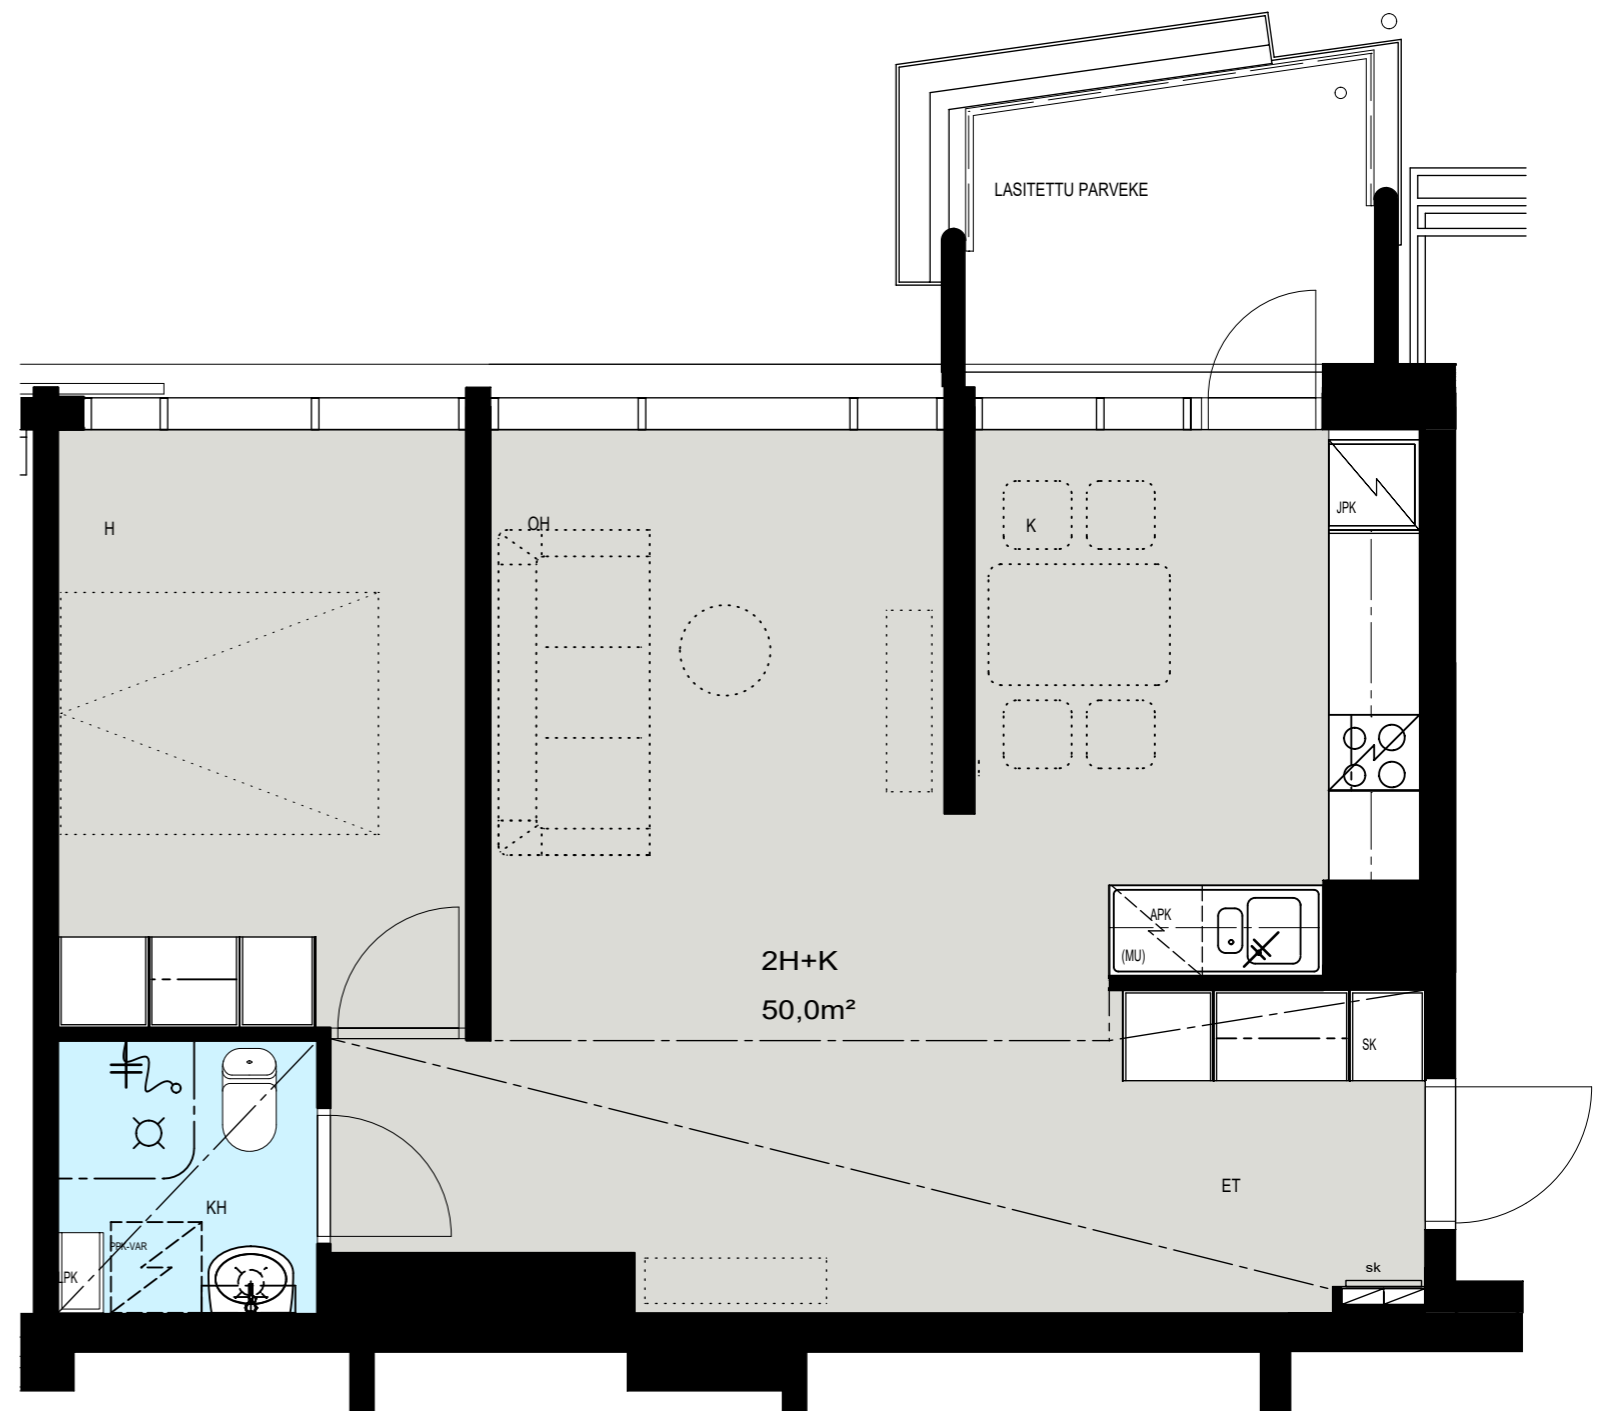

Helsinki

Heka

MÄENLASKIJANTIE 4

00800 HELSINKI

2H+K 50,0 m²

B 57 7. kerros

- LIESI LEVEYS 500 mm
- TILAVARAUS ASTIAPESU-
KONEELLE LEVEYS 600 mm
- TILAVARAUS MIKRO-
AALTOUNILLE 570 mm
- TILAVARAUS PYYKINPESU-
KONEELLE 600 mm