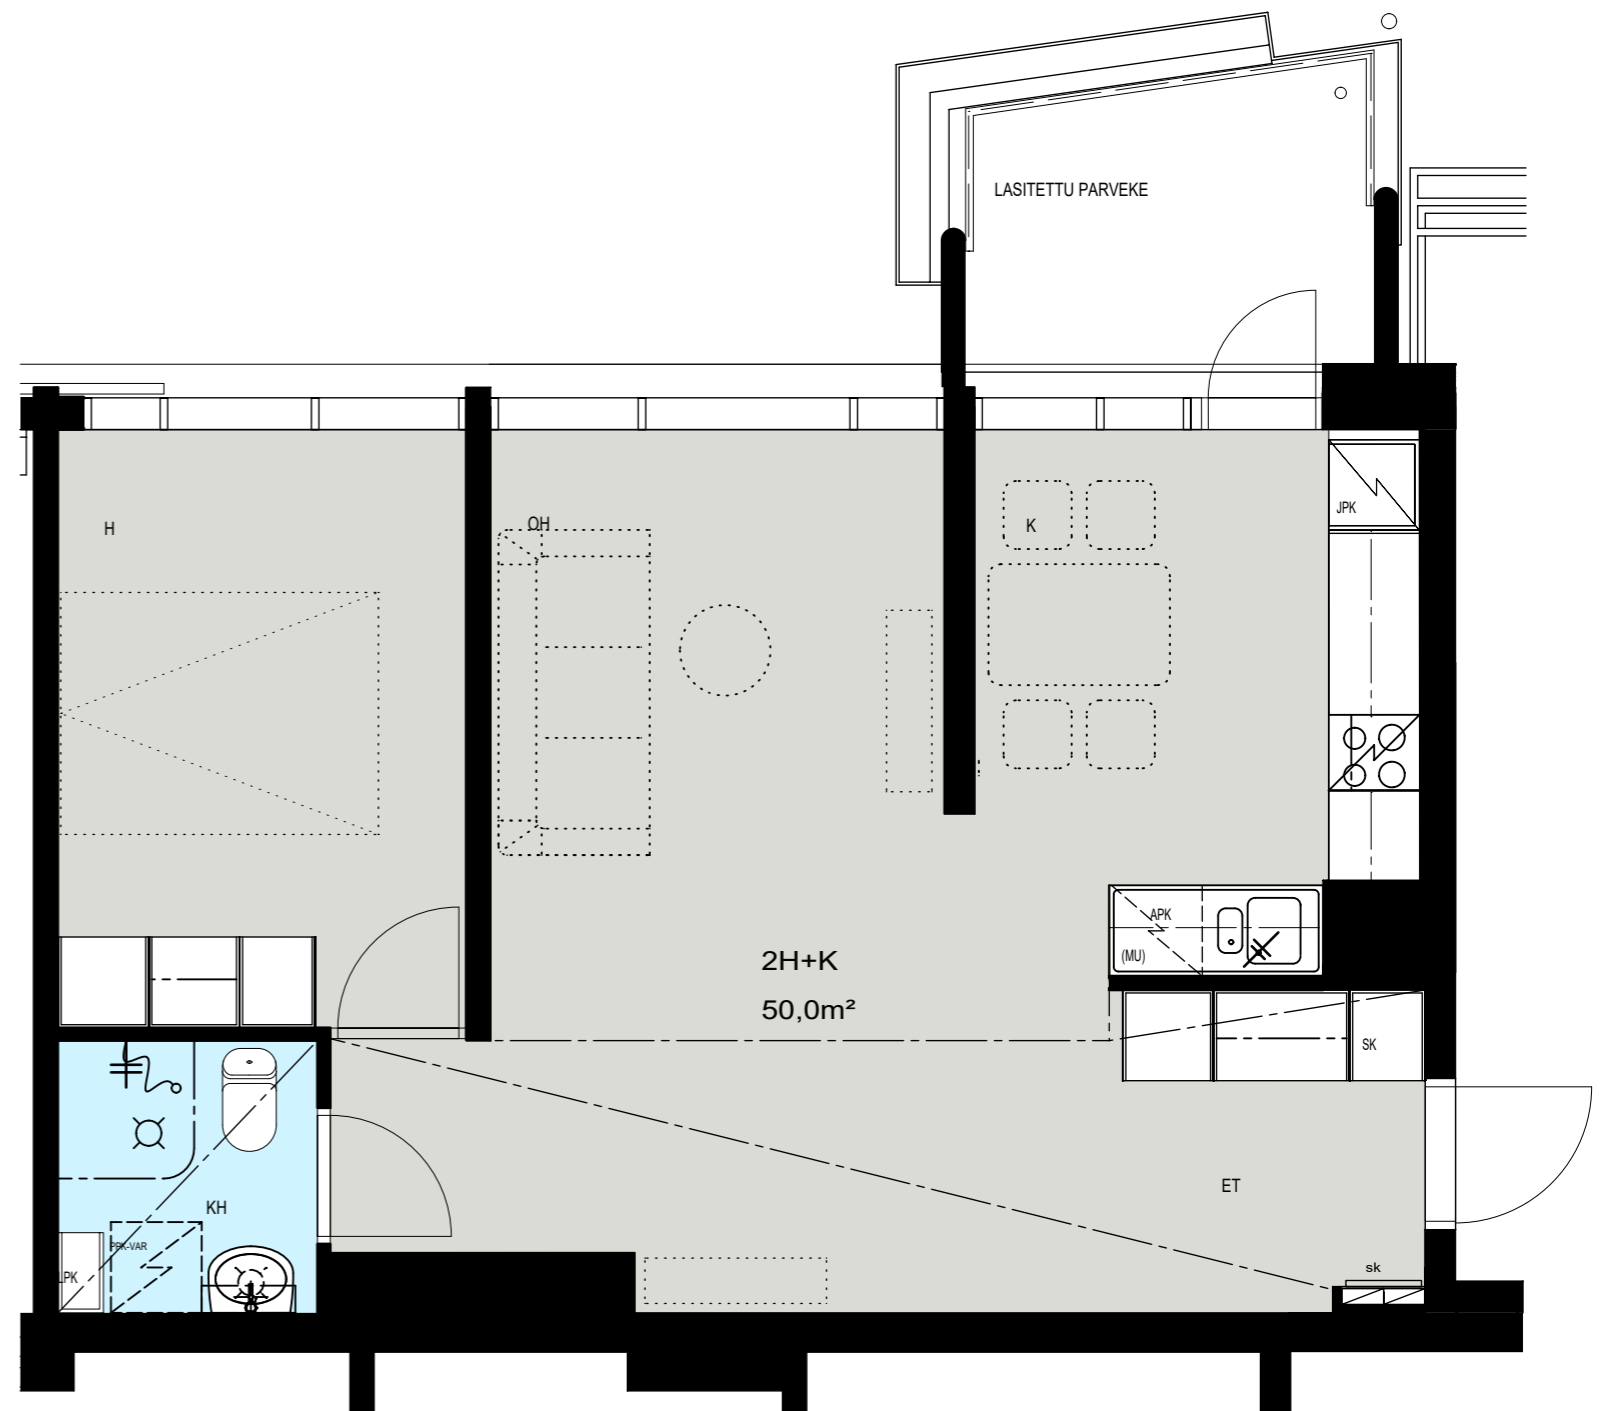

Helsinki

Heka

MÄENLASKIJANTIE 4

00800 HELSINKI

2H+K 50,0 m²

B 53 6. kerros

- LIESI LEVEYS 500 mm
- TILAVARAUS ASTIAPESU-
KONEELLE LEVEYS 600 mm
- TILAVARAUS MIKRO-
AALTOUNILLE 570 mm
- TILAVARAUS PYYKINPESU-
KONEELLE 600 mm