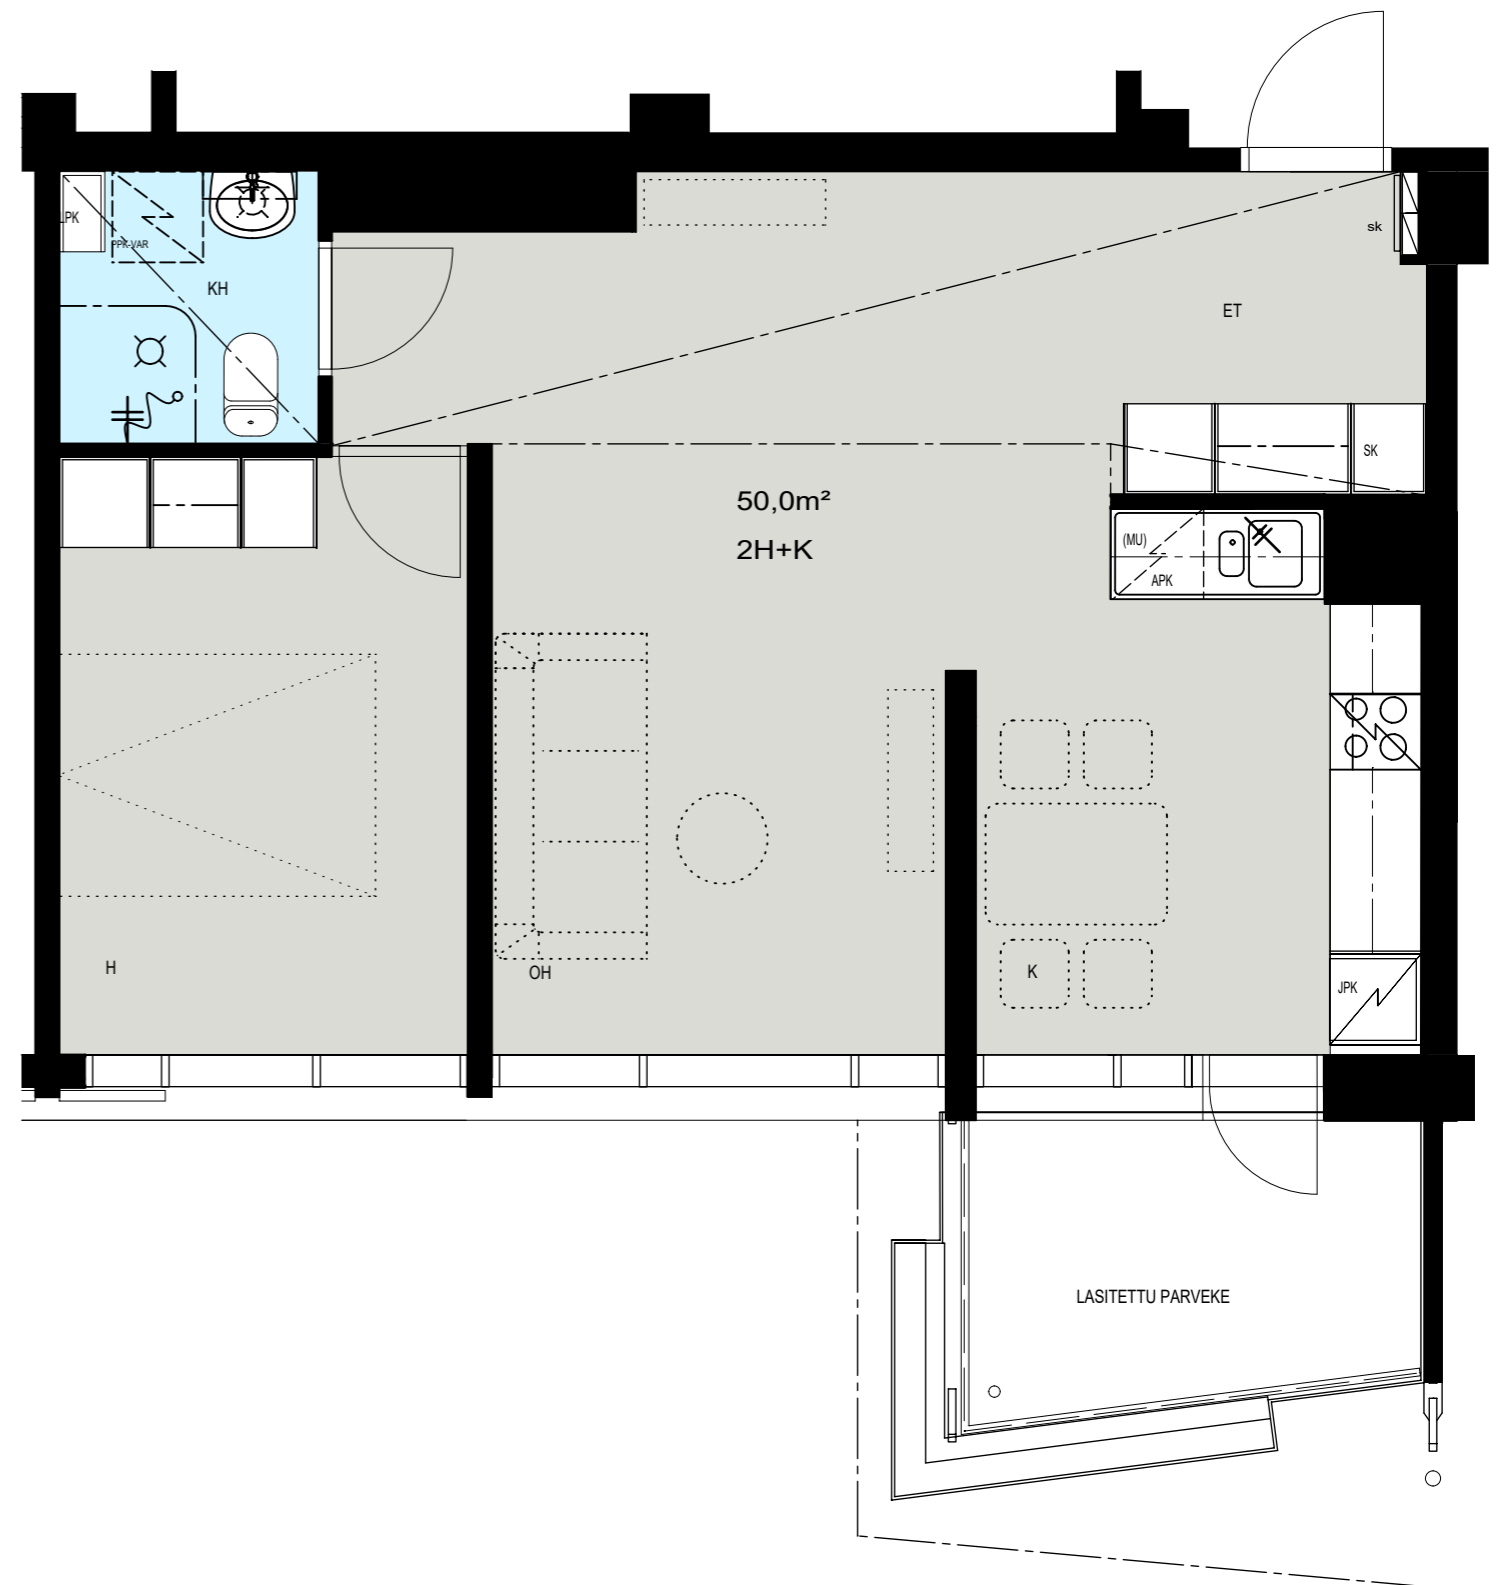

Helsinki

Heka

MÄENLASKIJANTIE 4

00800 HELSINKI

2H+K 50,0 m²

B 60 8. kerros

- LIESI LEVEYS 500 mm
- TILAVARAUS ASTIAPESU-
KONEELLE LEVEYS 600 mm
- TILAVARAUS MIKRO-
AALTOUNILLE 570 mm
- TILAVARAUS PYYKINPESU-
KONEELLE 600 mm