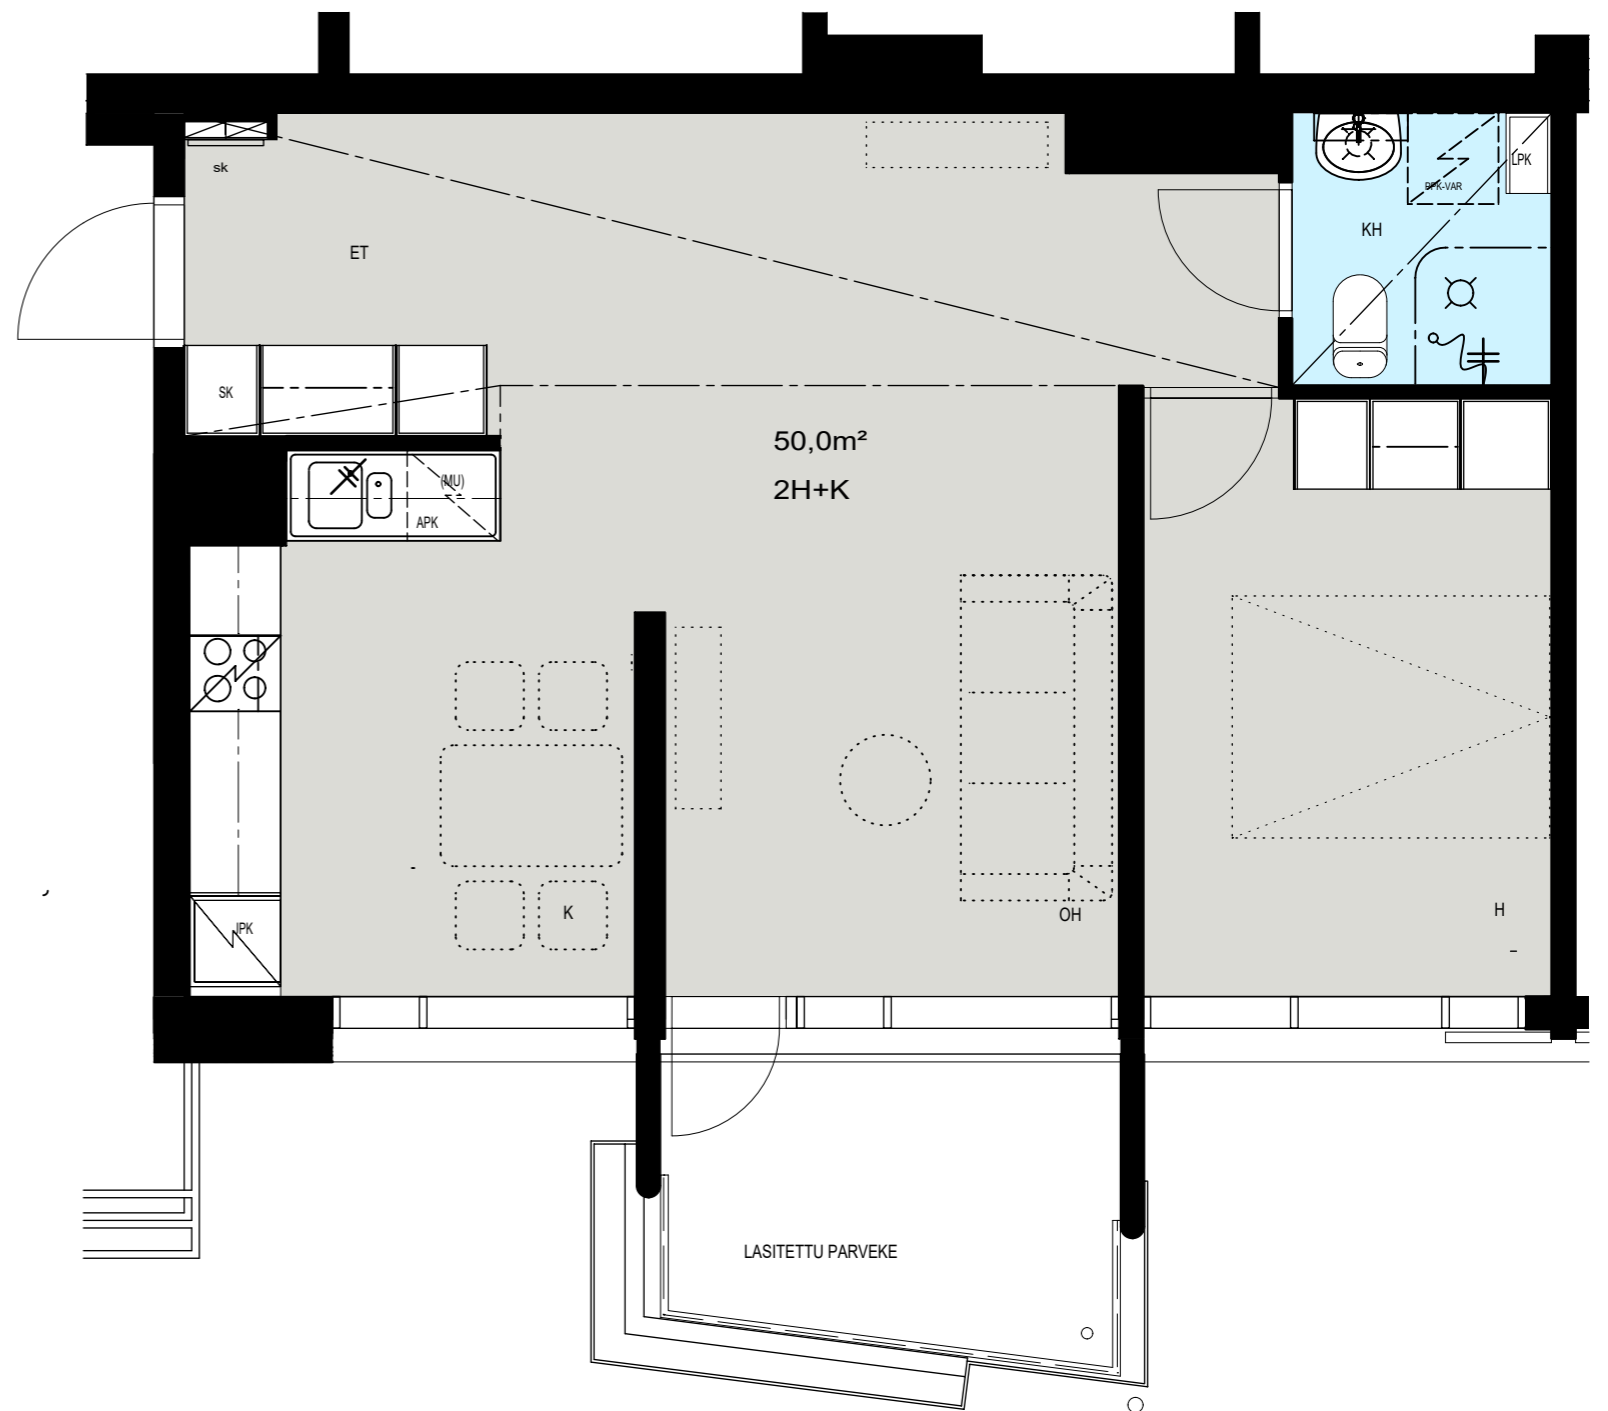

Helsinki

Heka

MÄENLASKIJANTIE 4

00800 HELSINKI

2H+K 50,0 m²

C 71 3. kerros

- LIESI LEVEYS 500 mm
- TILAVARAUS ASTIAPESU-
KONEELLE LEVEYS 600 mm
- TILAVARAUS MIKRO-
AALTOUNILLE 570 mm
- TILAVARAUS PYYKINPESU-
KONEELLE 600 mm