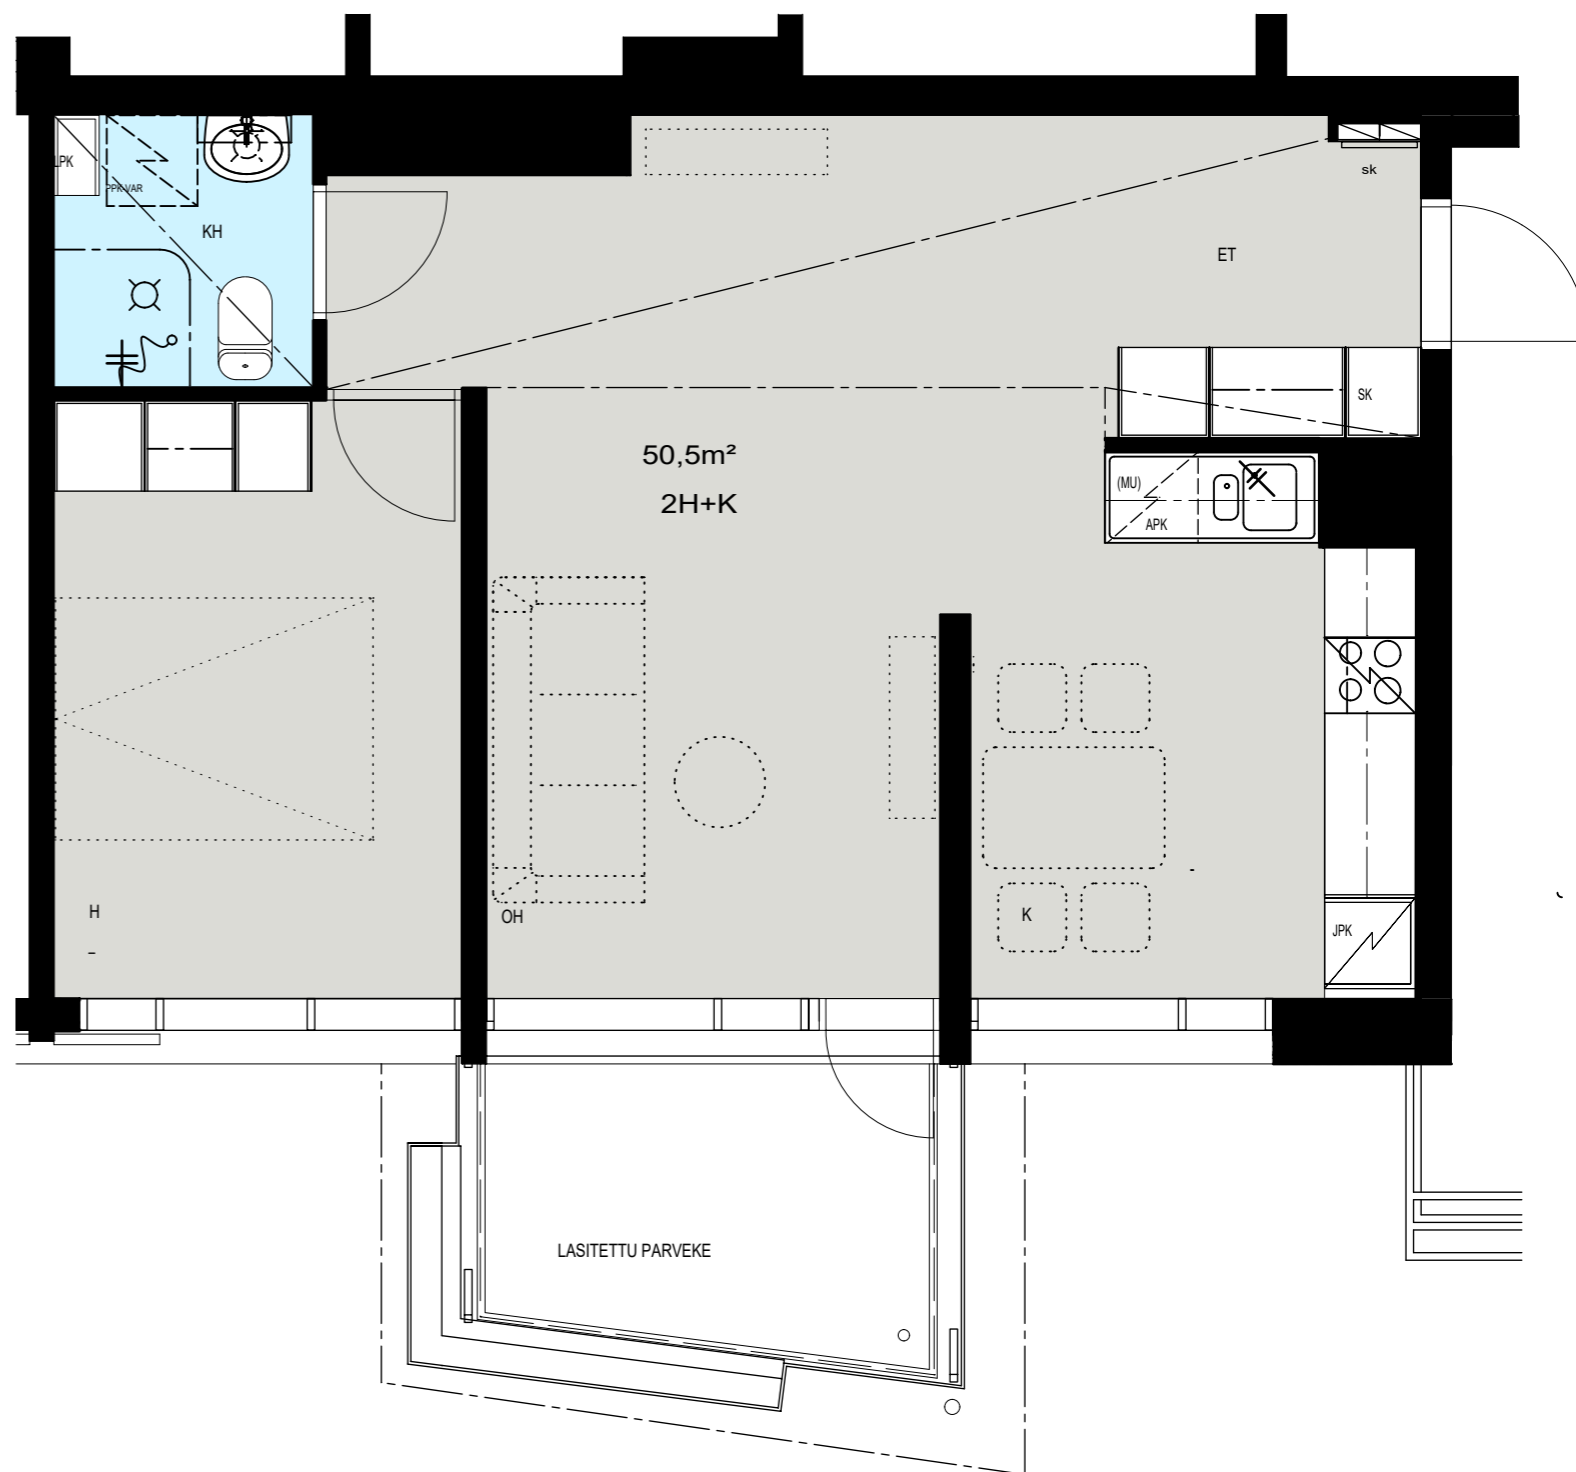

Helsinki

Heka

MÄENLASKIJANTIE 4

00800 HELSINKI

2H+K 50,5 m²

A 28 8. kerros

- LIESI LEVEYS 500 mm
- TILAVARAUS ASTIAPESU-
KONEELLE LEVEYS 600 mm
- TILAVARAUS MIKRO-
AALTOUNILLE 570 mm
- TILAVARAUS PYYKINPESU-
KONEELLE 600 mm