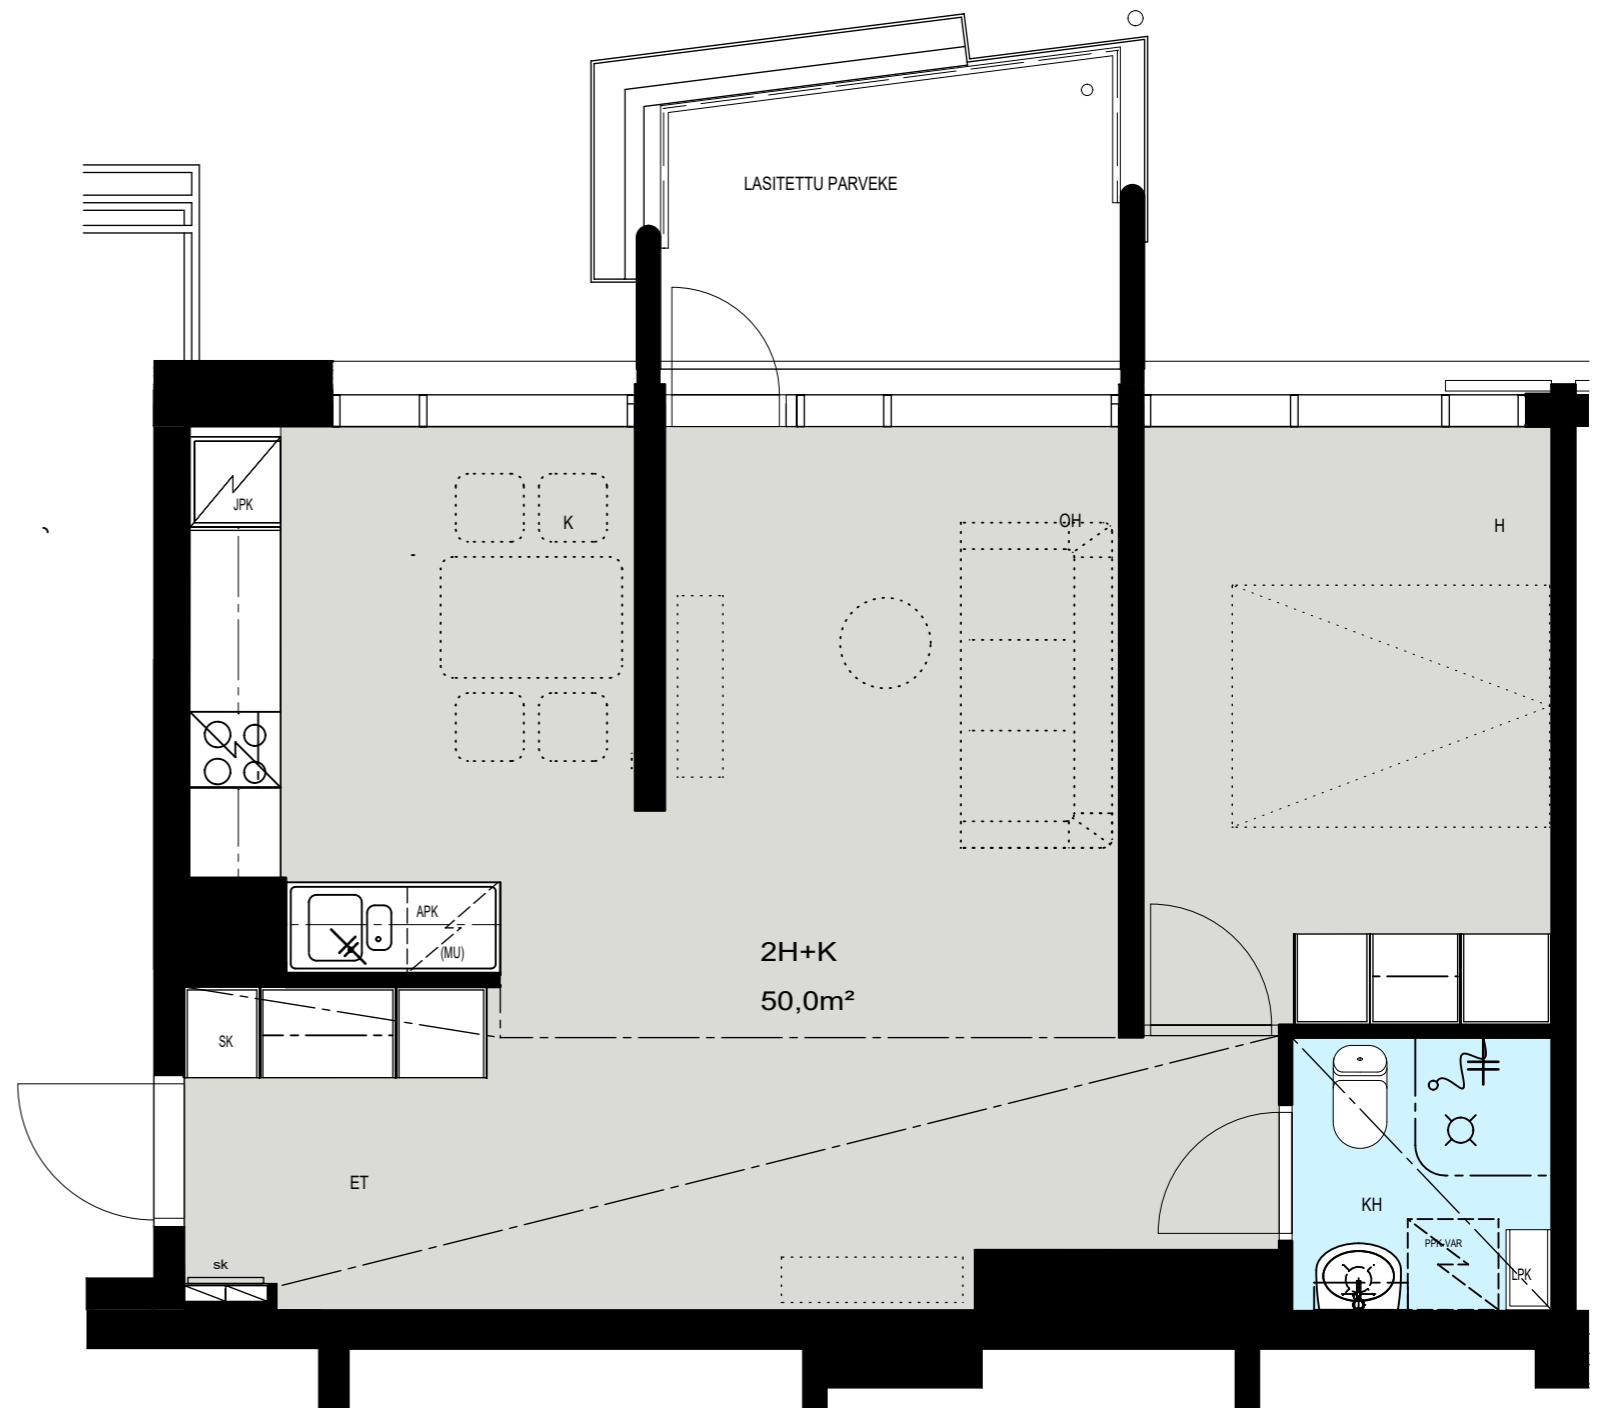

Helsinki

Heka

MÄENLASKIJANTIE 4

00800 HELSINKI

2H+K 50,0 m²

B 50 6. kerros

- LIESI LEVEYS 500 mm
- TILAVARAUS ASTIAPESU-
KONEELLE LEVEYS 600 mm
- TILAVARAUS MIKRO-
AALTOUNILLE 570 mm
- TILAVARAUS PYYKINPESU-
KONEELLE 600 mm