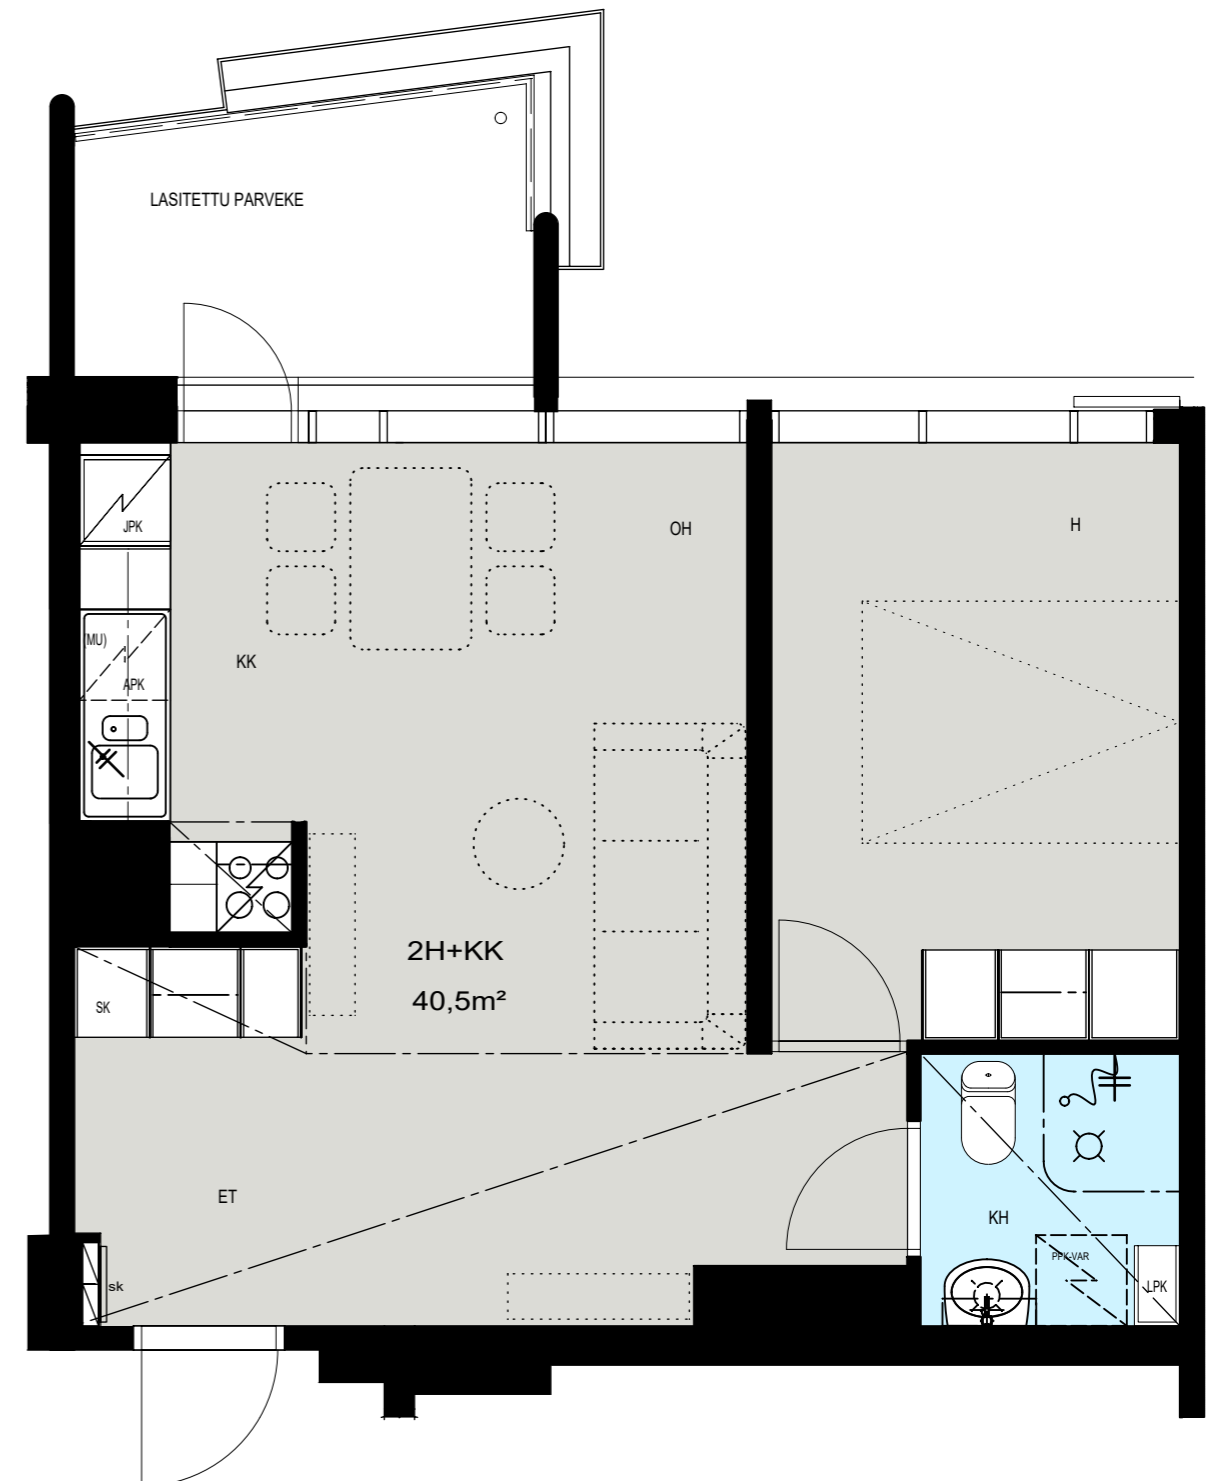

Helsinki

Heka

MÄENLASKIJANTIE 4

00800 HELSINKI

2H+KK 40,5 m²

E 137 5. kerros

- LIESI LEVEYS 500 mm
- TILAVARAUS ASTIAPESU-
KONEELLE LEVEYS 600 mm
- TILAVARAUS MIKRO-
AALTOUNILLE 570 mm
- TILAVARAUS PYYKINPESU-
KONEELLE 600 mm