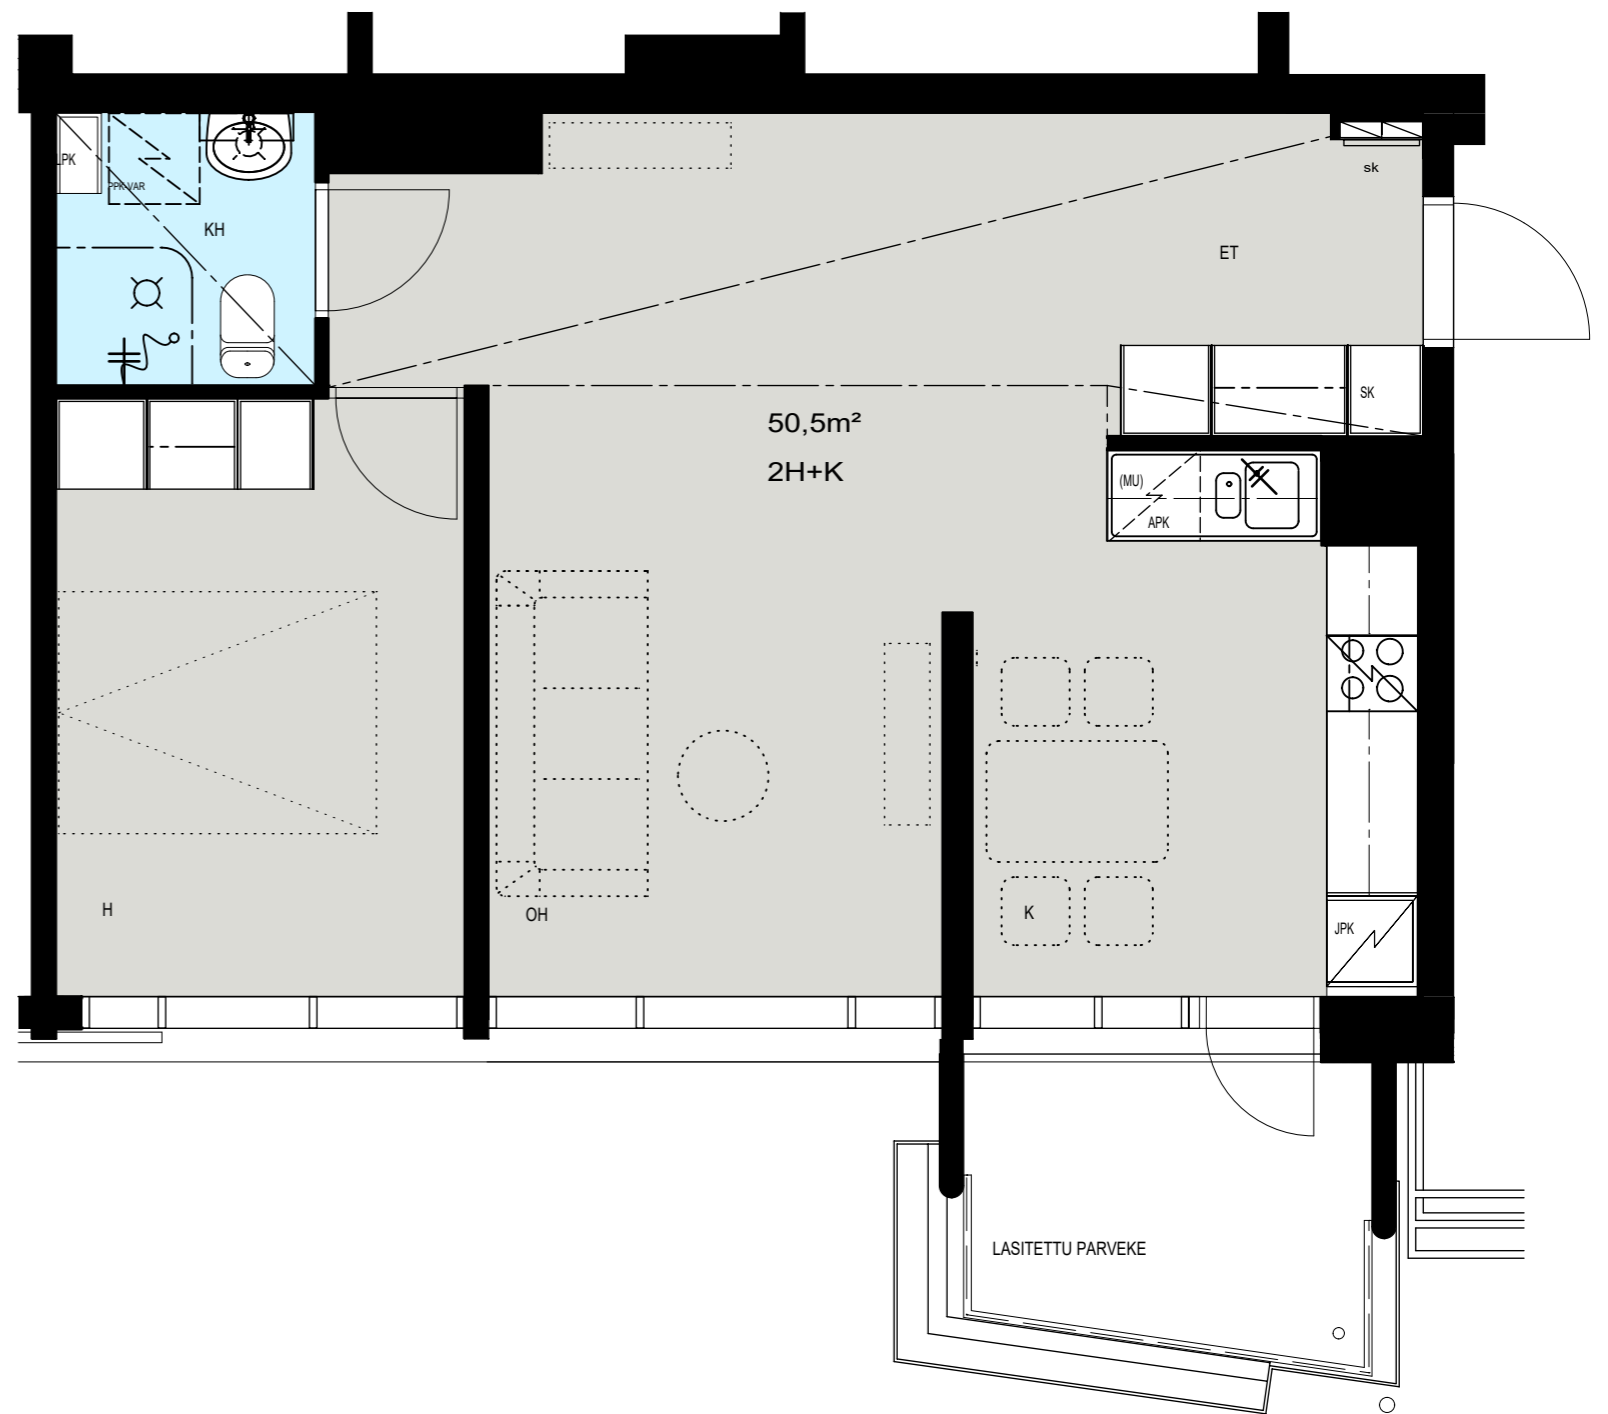

Helsinki

Heka

MÄENLASKIJANTIE 4

00800 HELSINKI

2H+K 50,5 m²

C 72 4. kerros

- LIESI LEVEYS 500 mm
- TILAVARAUS ASTIAPESU-
KONEELLE LEVEYS 600 mm
- TILAVARAUS MIKRO-
AALTOUNILLE 570 mm
- TILAVARAUS PYYKINPESU-
KONEELLE 600 mm