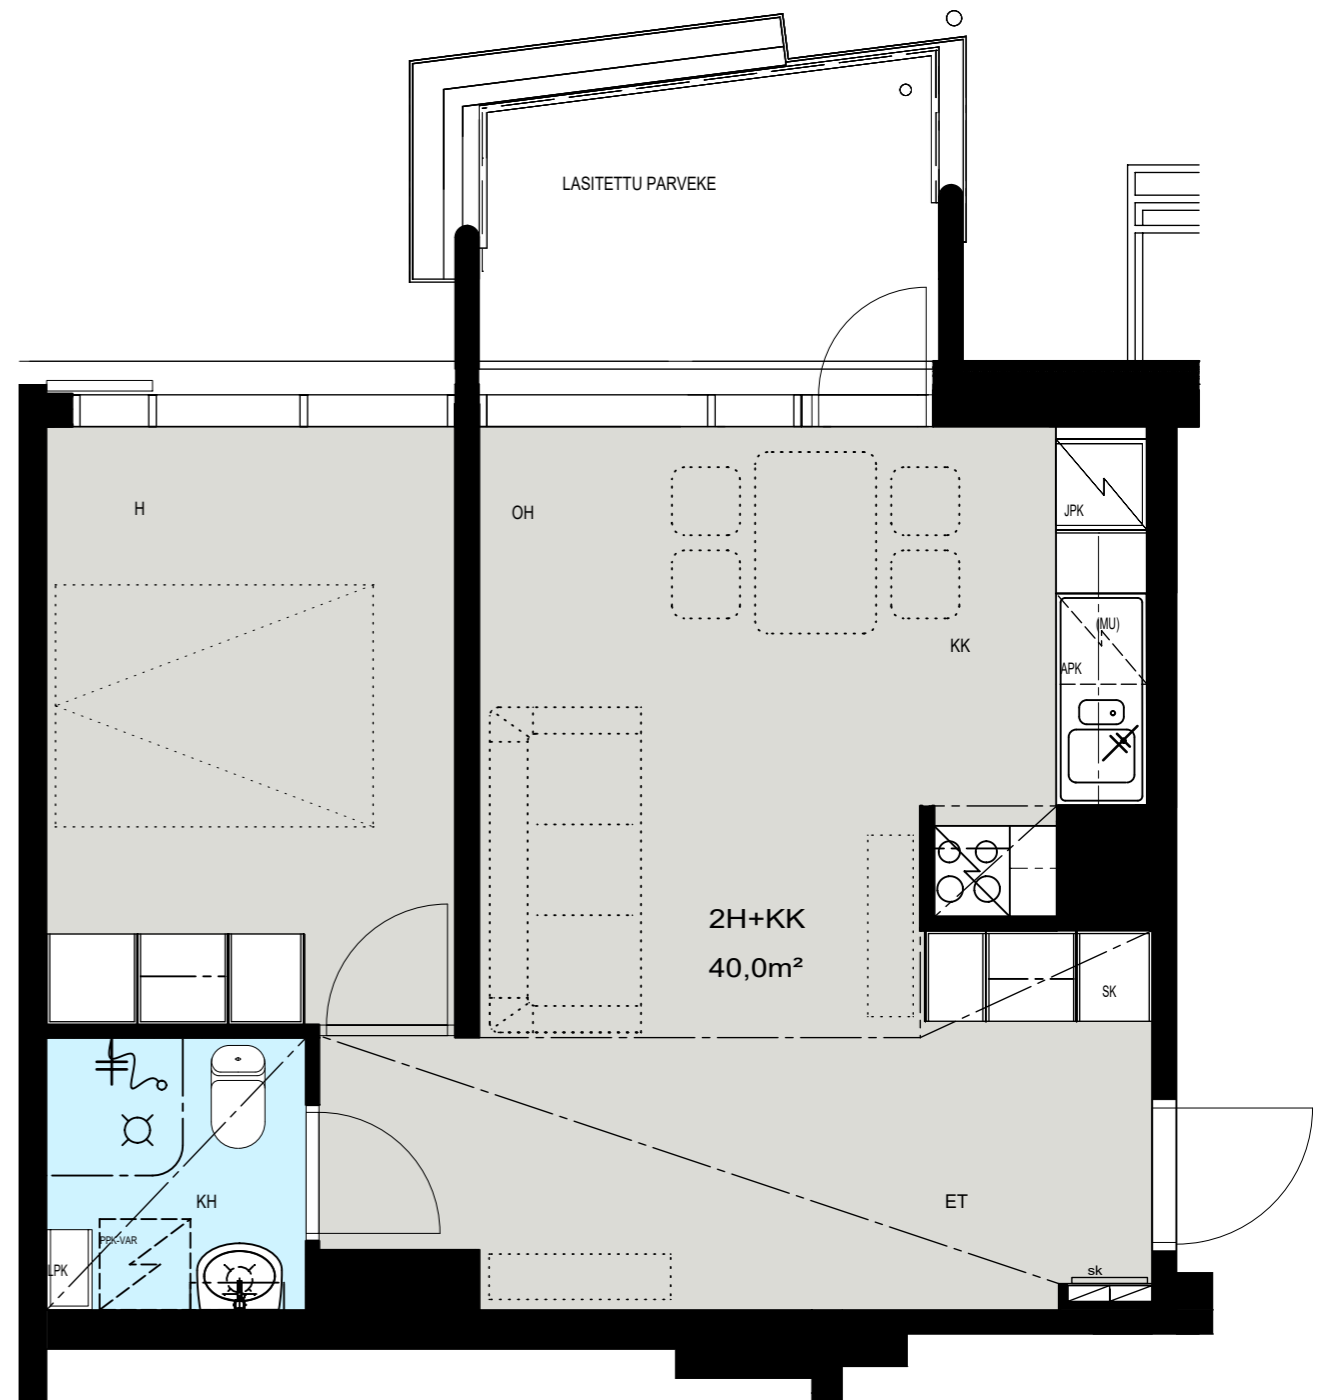

Helsinki

Heka

MÄENLASKIJANTIE 4

00800 HELSINKI

2H+KK 40,0 m²

D 113 6. kerros

- LIESI LEVEYS 500 mm
- TILAVARAUS ASTIAPESU-
KONEELLE LEVEYS 600 mm
- TILAVARAUS MIKRO-
AALTOUNILLE 570 mm
- TILAVARAUS PYYKINPESU-
KONEELLE 600 mm