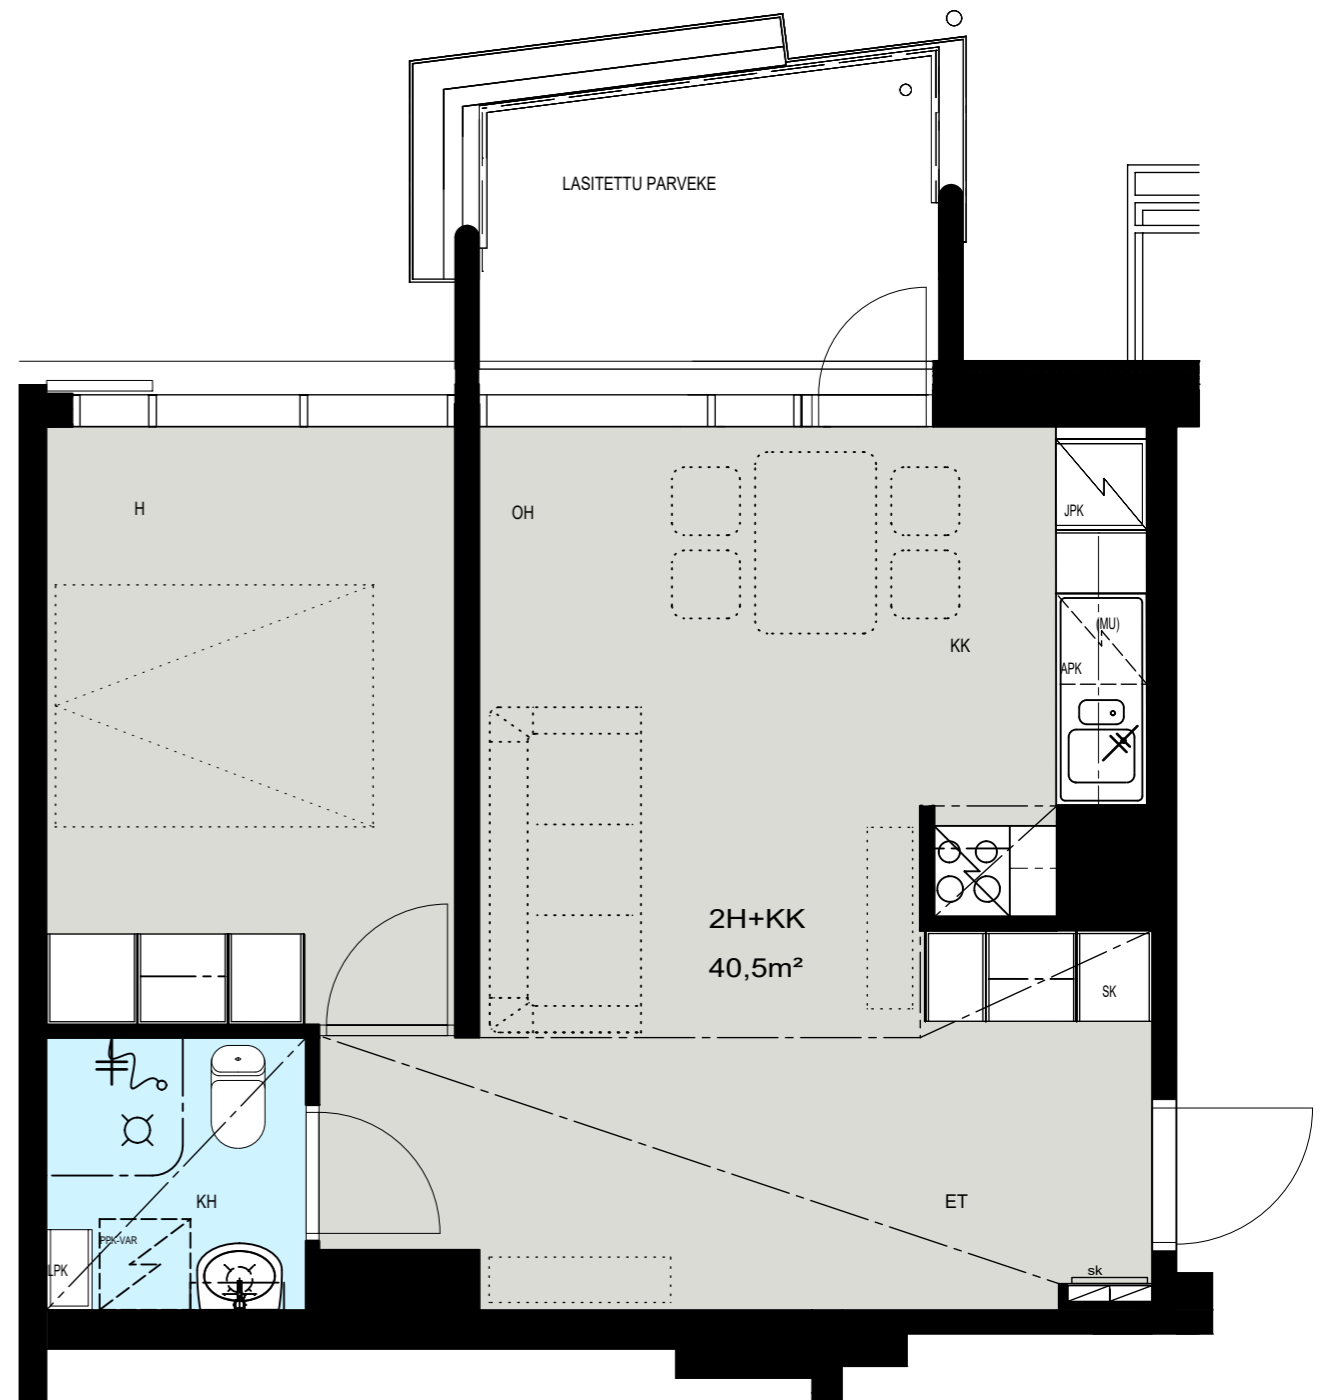

Helsinki

Heka

MÄENLASKIJANTIE 4

00800 HELSINKI

2H+KK 40,5 m²

D 101 3. kerros

- LIESI LEVEYS 500 mm
- TILAVARAUS ASTIAPESU-
KONEELLE LEVEYS 600 mm
- TILAVARAUS MIKRO-
AALTOUNILLE 570 mm
- TILAVARAUS PYYKINPESU-
KONEELLE 600 mm