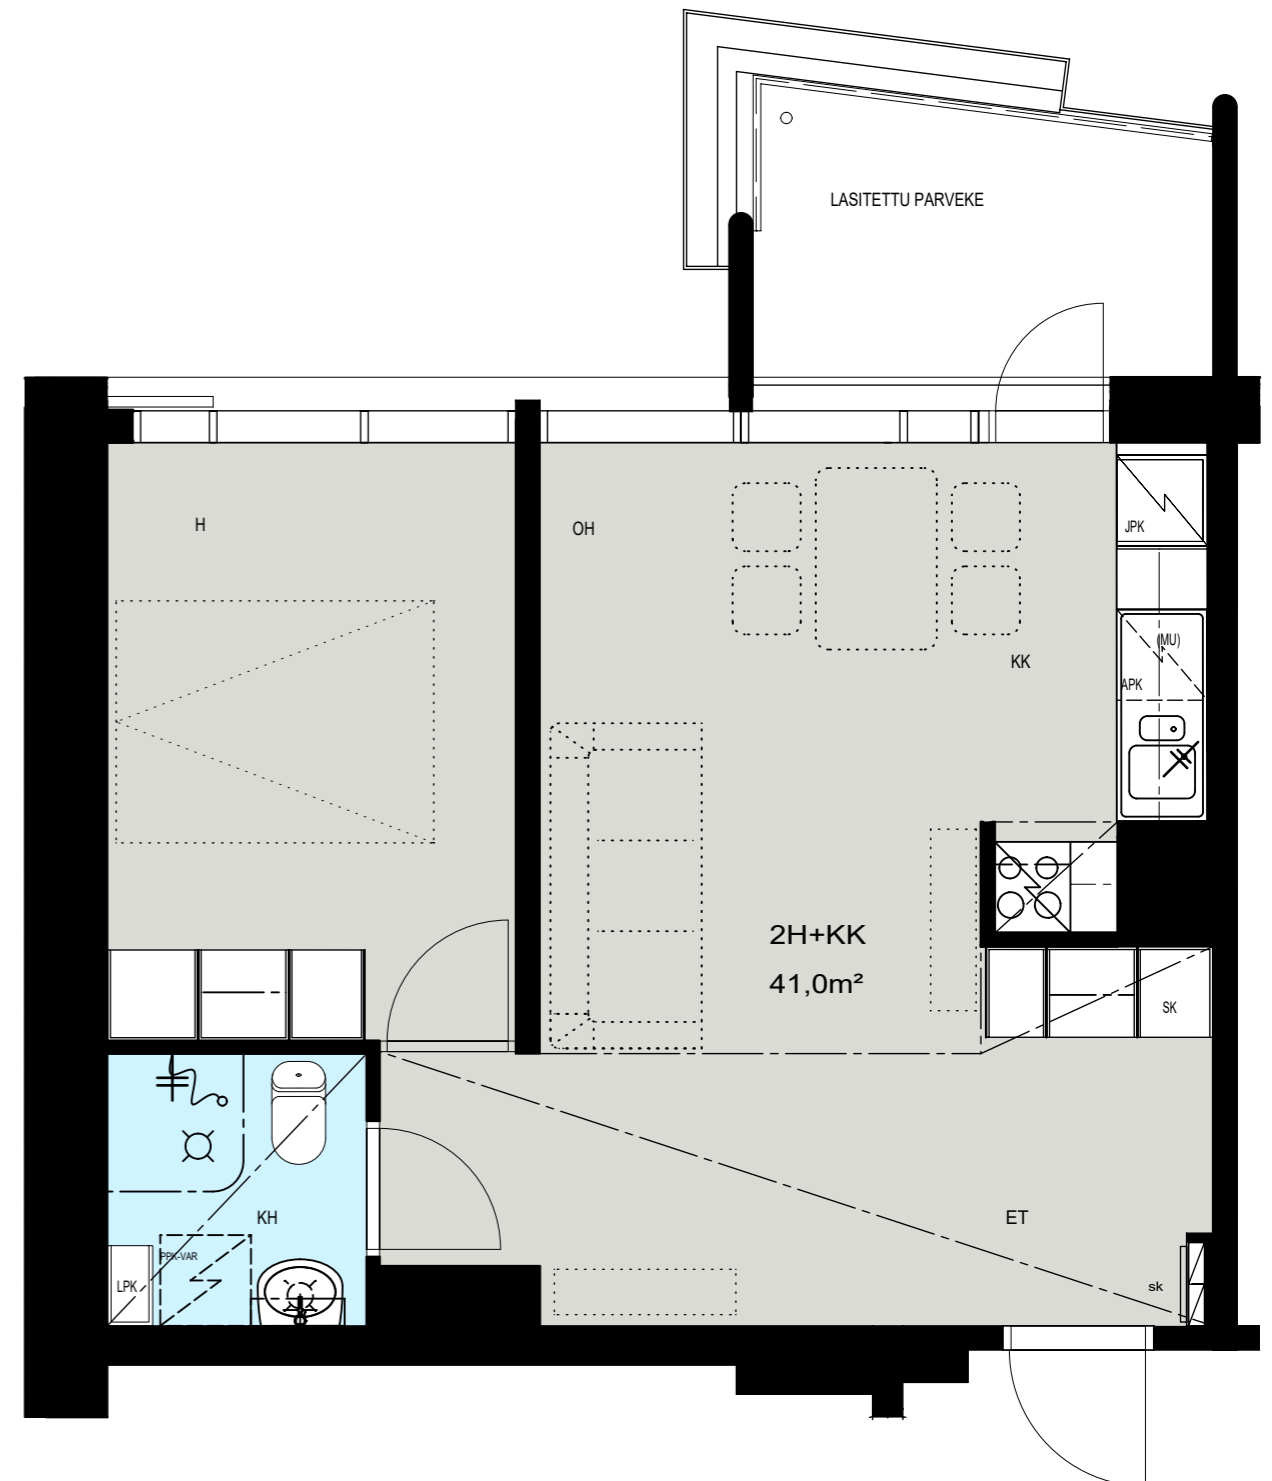

Helsinki

Heka

MÄENLASKIJANTIE 4

00800 HELSINKI

2H+KK 41,0 m²

E 128 3. kerros

- LIESI LEVEYS 500 mm
- TILAVARAUS ASTIAPESU-
KONEELLE LEVEYS 600 mm
- TILAVARAUS MIKRO-
AALTOUNILLE 570 mm
- TILAVARAUS PYYKINPESU-
KONEELLE 600 mm