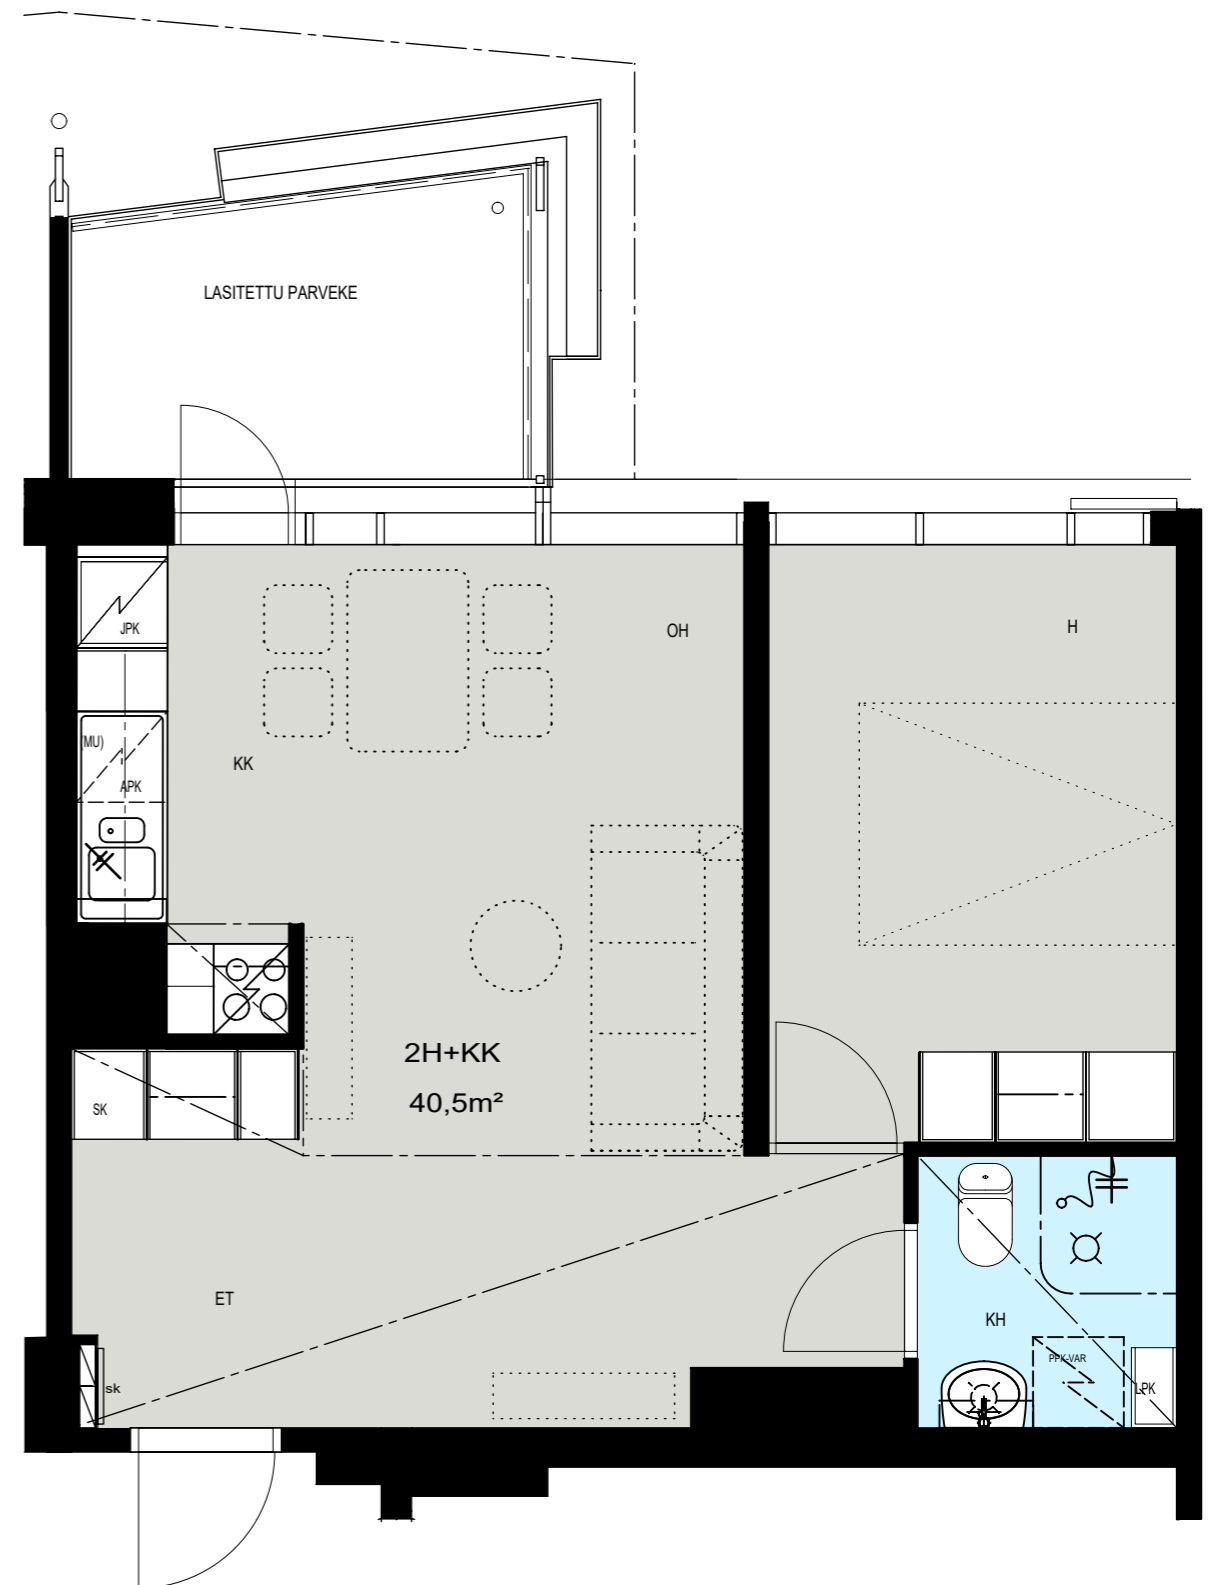

Helsinki

Heka

MÄENLASKIJANTIE 4

00800 HELSINKI

2H+KK 40,5 m²

A 30 8. kerros

- LIESI LEVEYS 500 mm
- TILAVARAUS ASTIAPESU-
KONEELLE LEVEYS 600 mm
- TILAVARAUS MIKRO-
AALTOUNILLE 570 mm
- TILAVARAUS PYYKINPESU-
KONEELLE 600 mm