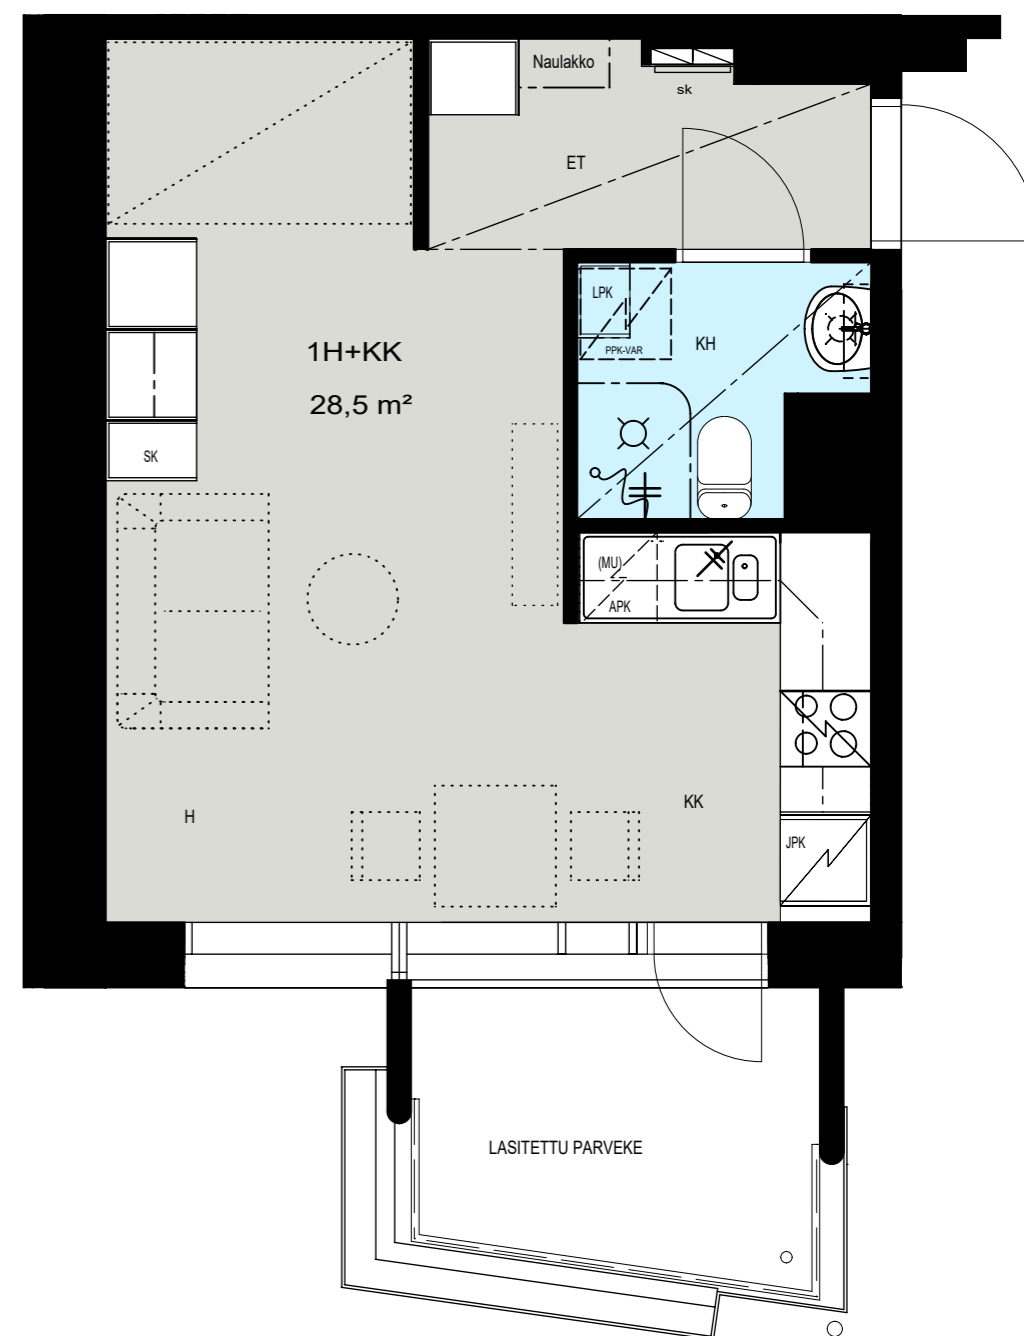

Helsinki

Heka

MÄENLASKIJANTIE 4

00800 HELSINKI

1H+KK 28,5 m²

E 143 7. kerros

- LIESI LEVEYS 500 mm
- TILAVARAUS ASTIAPESU-
KONEELLE LEVEYS 450 mm
- TILAVARAUS MIKRO-
AALTOUNILLE 450 mm
- TILAVARAUS PYYKINPESU-
KONEELLE 600 mm