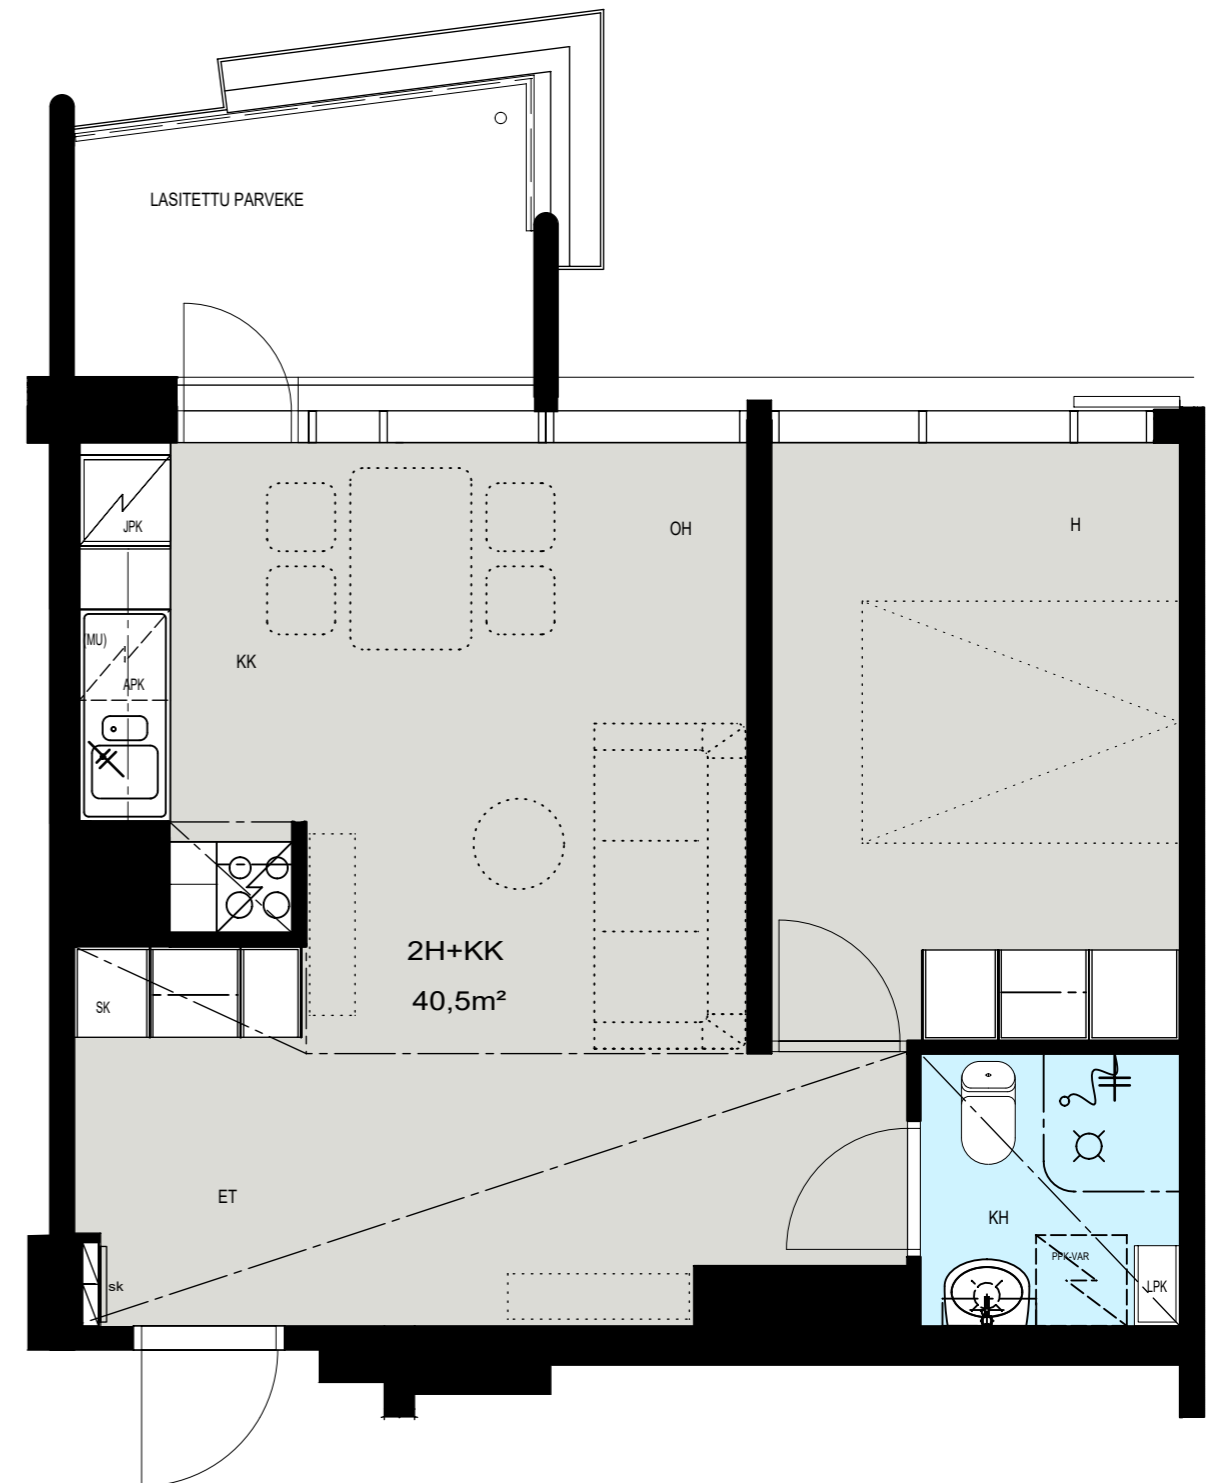

Helsinki

Heka

MÄENLASKIJANTIE 4

00800 HELSINKI

2H+KK 40,5 m²

E 141 6. kerros

- LIESI LEVEYS 500 mm
- TILAVARAUS ASTIAPESU-
KONEELLE LEVEYS 600 mm
- TILAVARAUS MIKRO-
AALTOUNILLE 570 mm
- TILAVARAUS PYYKINPESU-
KONEELLE 600 mm