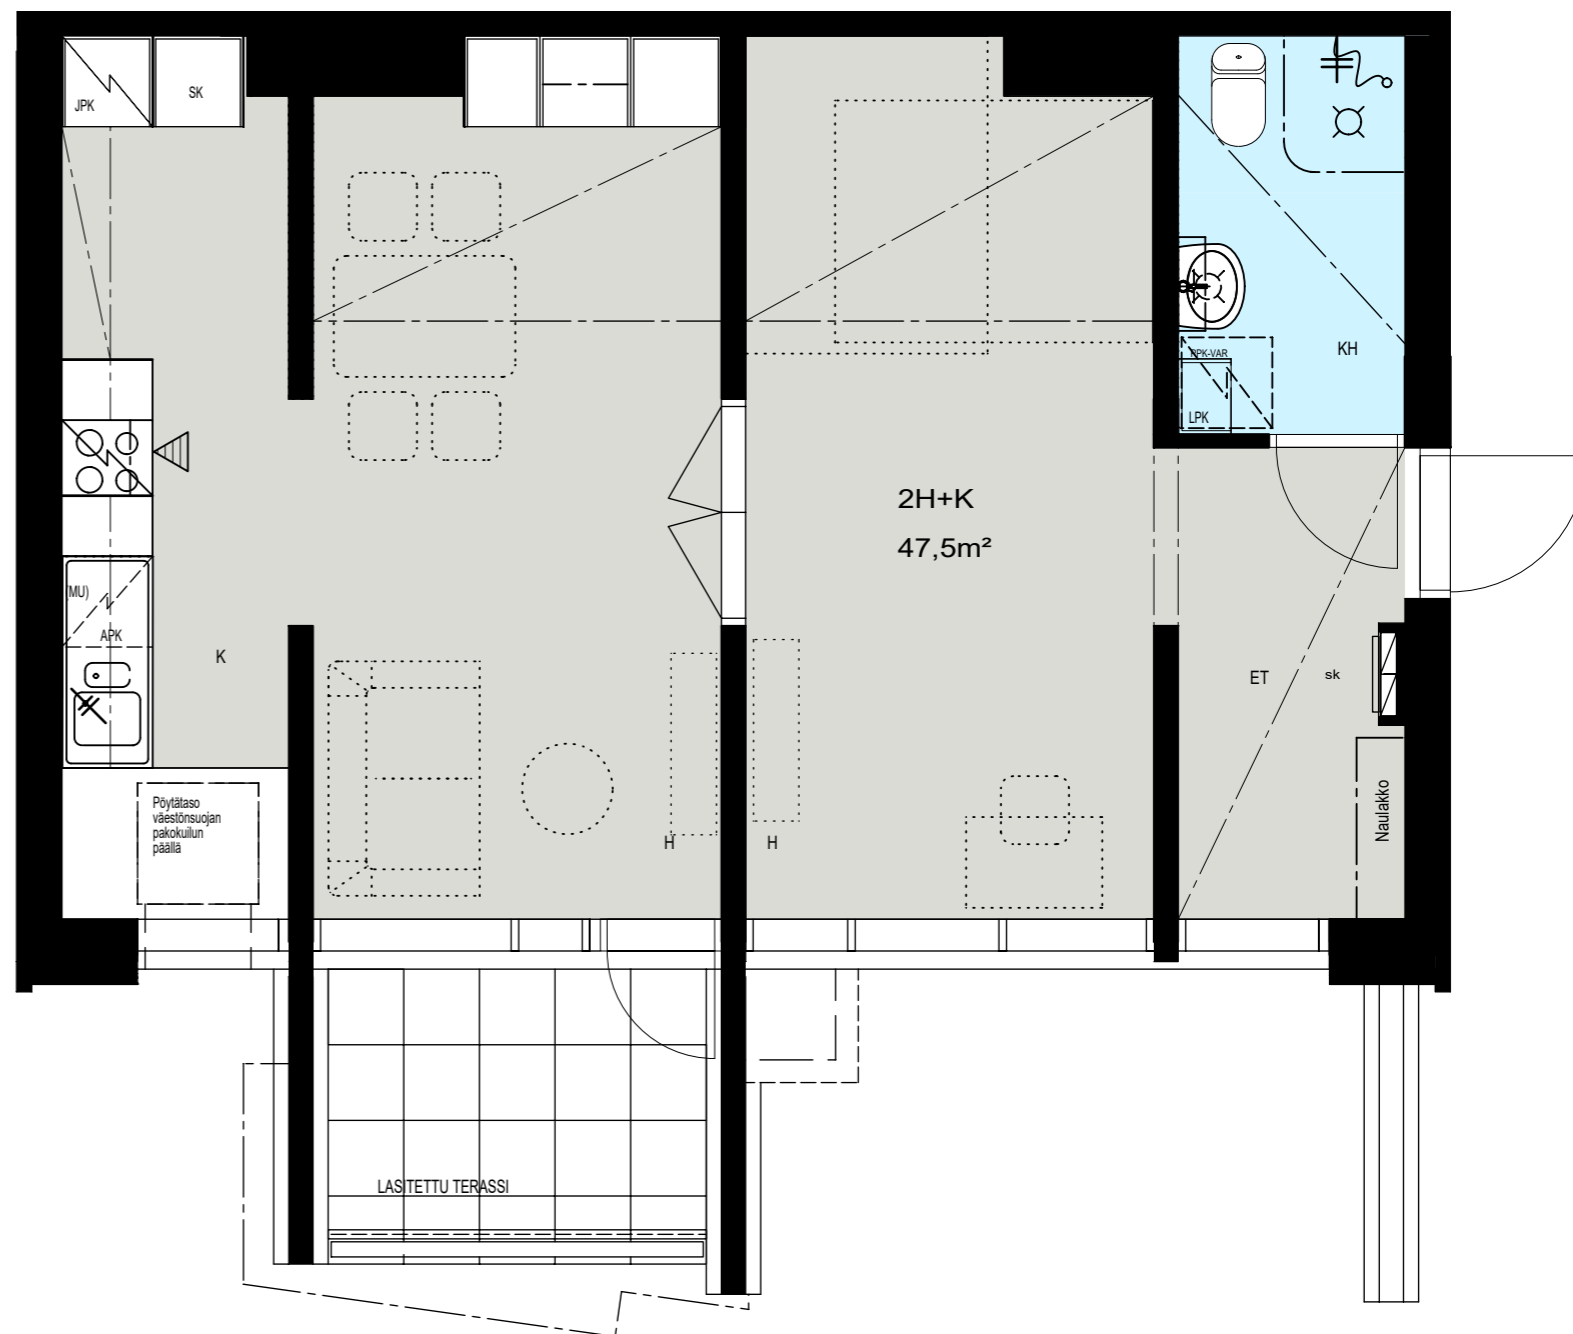

Helsinki

Heka

MÄENLASKIJANTIE 4

00800 HELSINKI

2H+K 47,5 m²

D 96 2. krs

- LIESI LEVEYS 500 mm
- TILAVARAUS ASTIAPESU-
KONEELLE LEVEYS 600 mm
- TILAVARAUS MIKRO-
AALTOUUNILLE 570 mm
- TILAVARAUS PYYKINPESU-
KONEELLE 600 mm