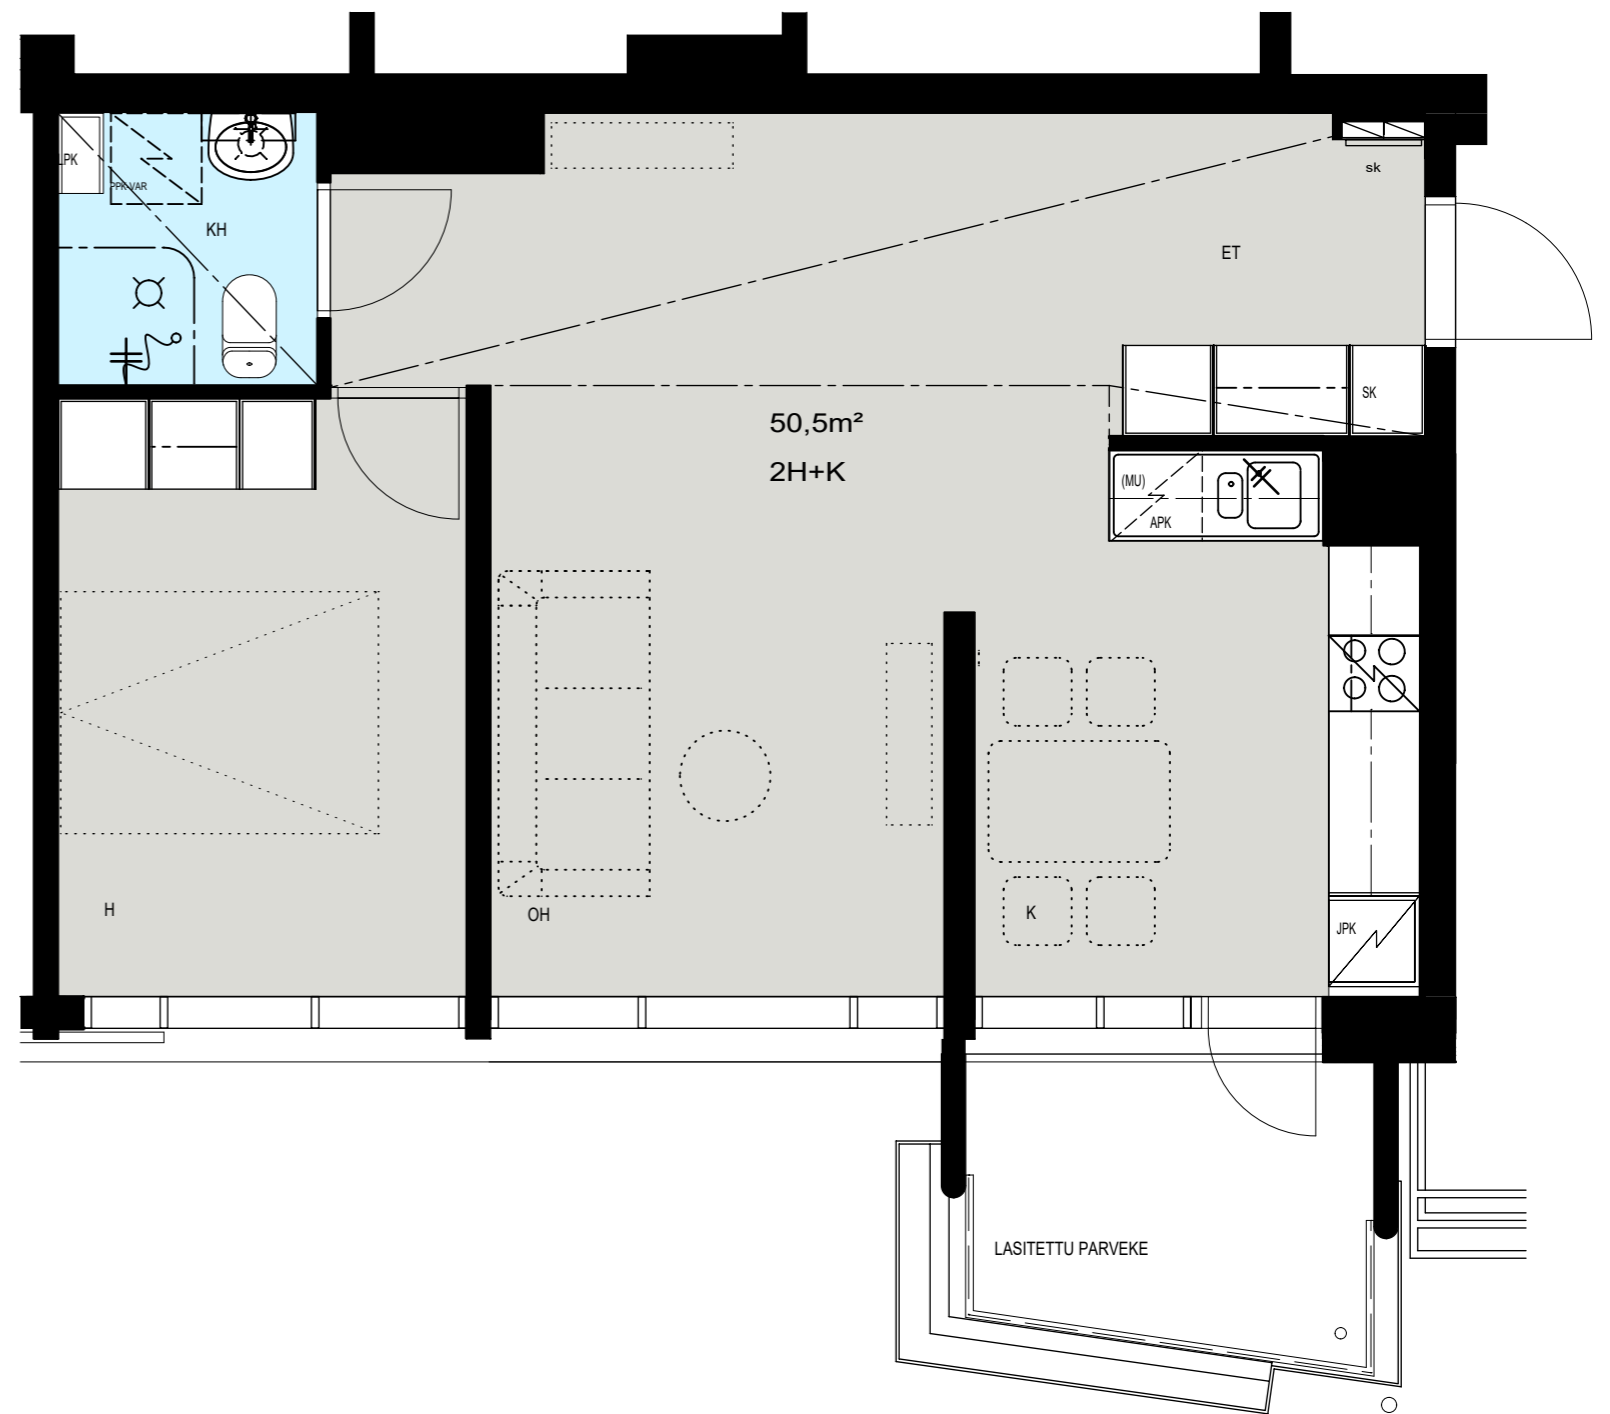

Helsinki

Heka

MÄENLASKIJANTIE 4

00800 HELSINKI

2H+K 50,5 m²

C 68 3. kerros

- LIESI LEVEYS 500 mm
- TILAVARAUS ASTIAPESU-
KONEELLE LEVEYS 600 mm
- TILAVARAUS MIKRO-
AALTOUNILLE 570 mm
- TILAVARAUS PYYKINPESU-
KONEELLE 600 mm