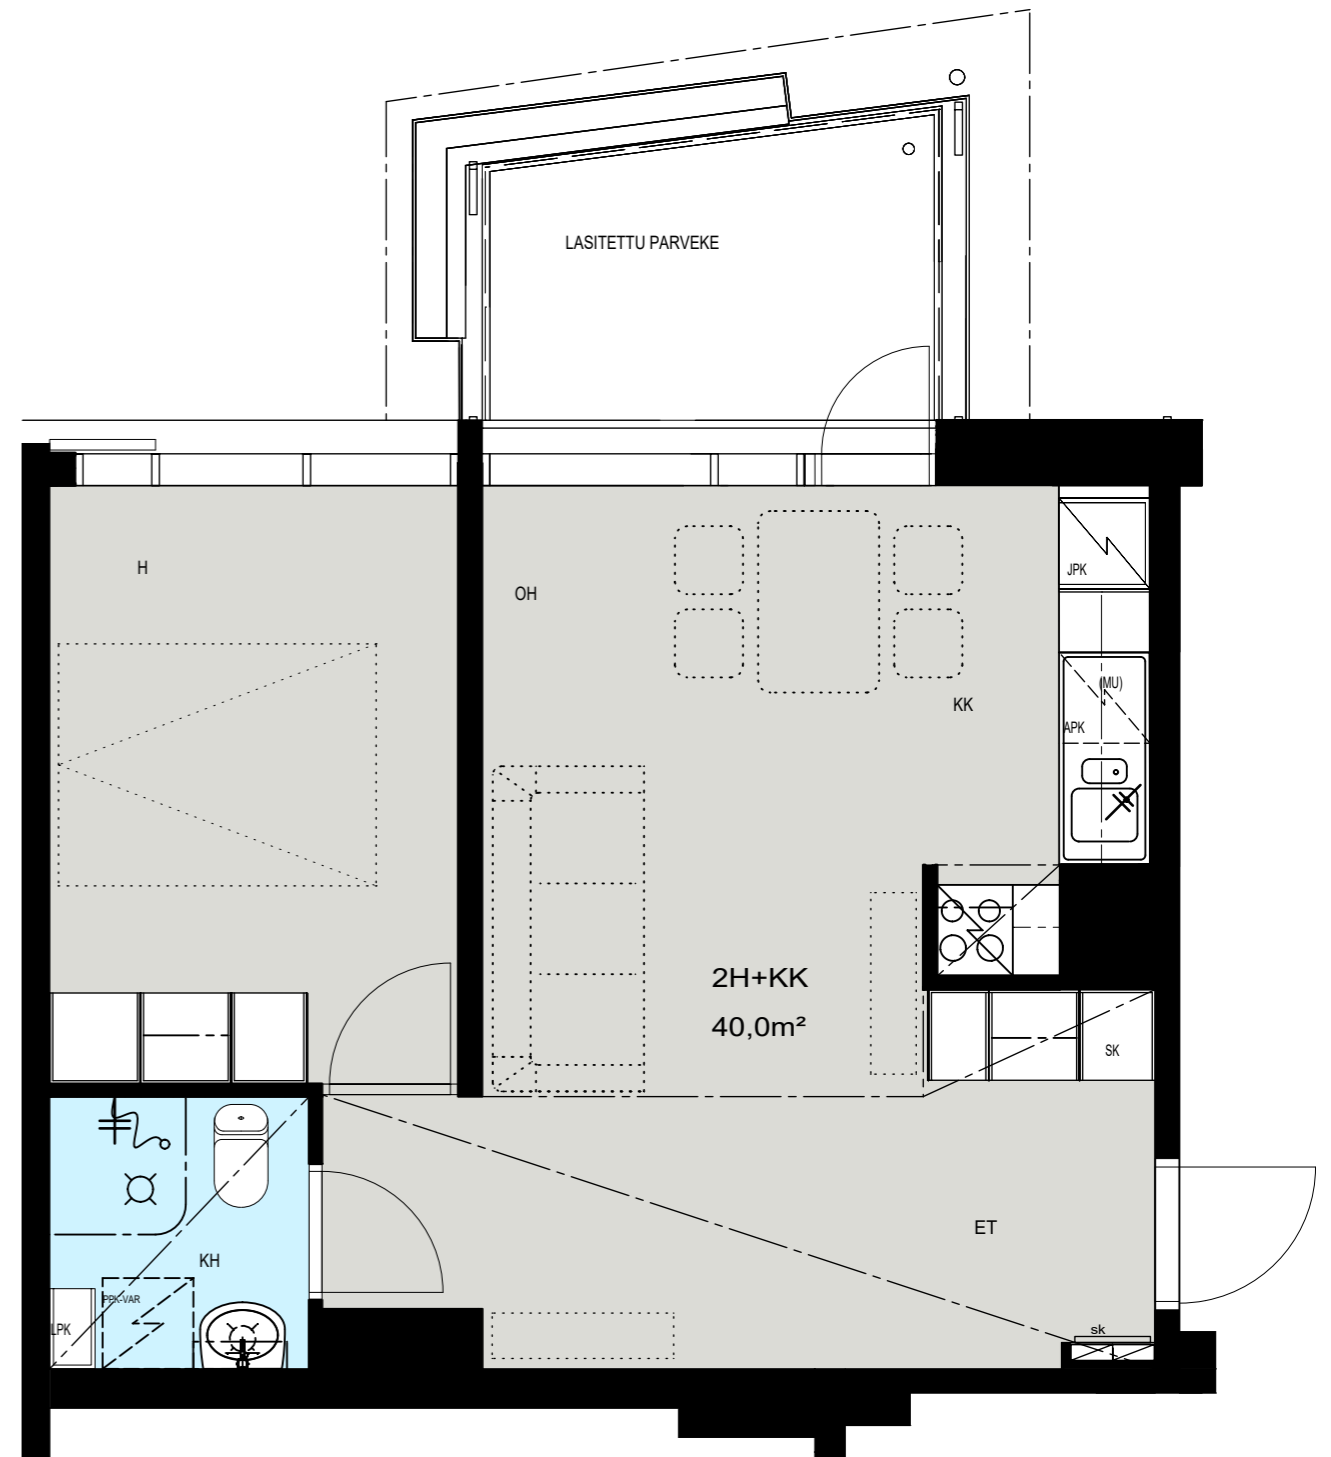

Helsinki

Heka

MÄENLASKIJANTIE 4

00800 HELSINKI

2H+KK 40,0 m²

D 121 8. kerros

- LIESI LEVEYS 500 mm
- TILAVARAUS ASTIAPESU-
KONEELLE LEVEYS 600 mm
- TILAVARAUS MIKRO-
AALTOUNILLE 570 mm
- TILAVARAUS PYYKINPESU-
KONEELLE 600 mm