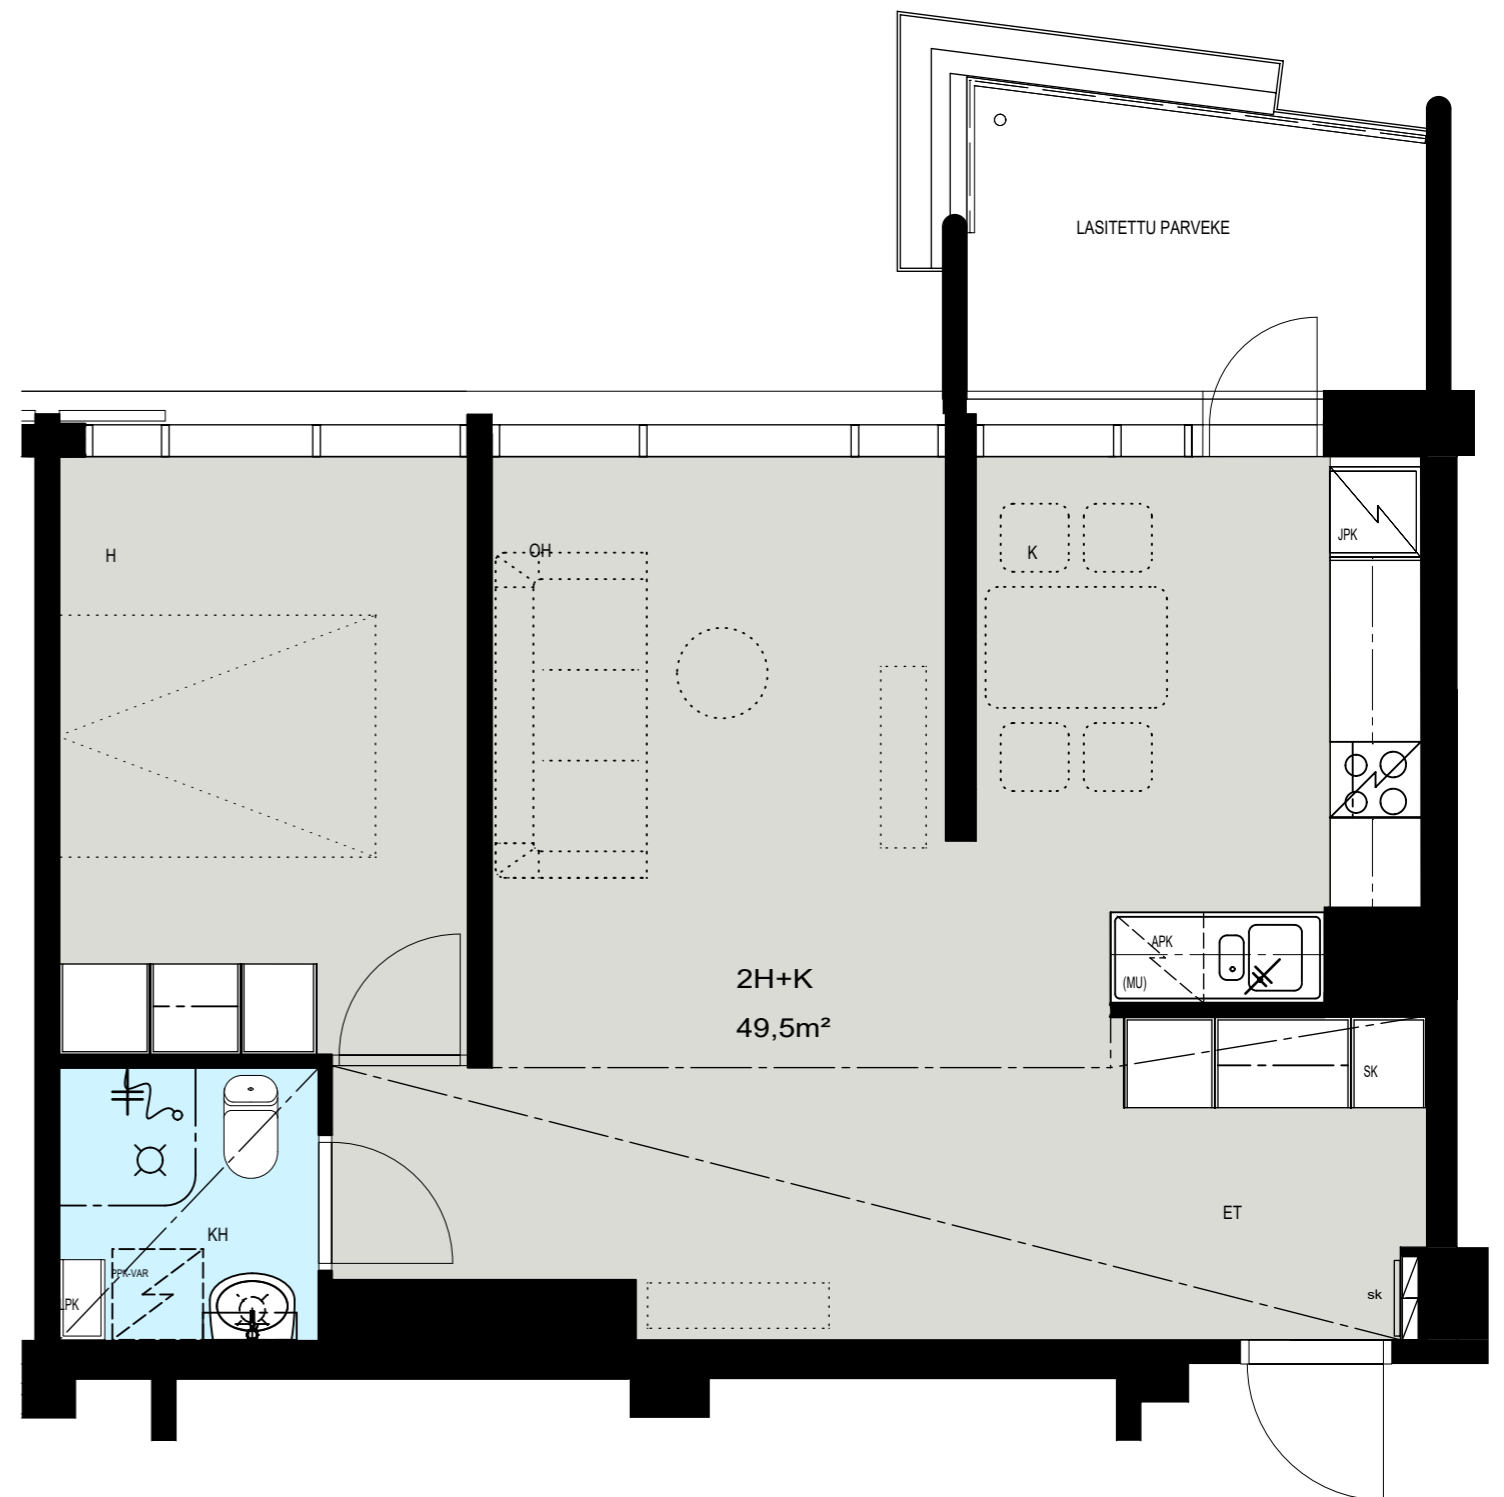

Helsinki

Heka

MÄENLASKIJANTIE 4

00800 HELSINKI

2H+K 49,5 m²

C 85 7. kerros

- LIESI LEVEYS 500 mm
- TILAVARAUS ASTIAPESU-
KONEELLE LEVEYS 600 mm
- TILAVARAUS MIKRO-
AALTOUNILLE 570 mm
- TILAVARAUS PYYKINPESU-
KONEELLE 600 mm