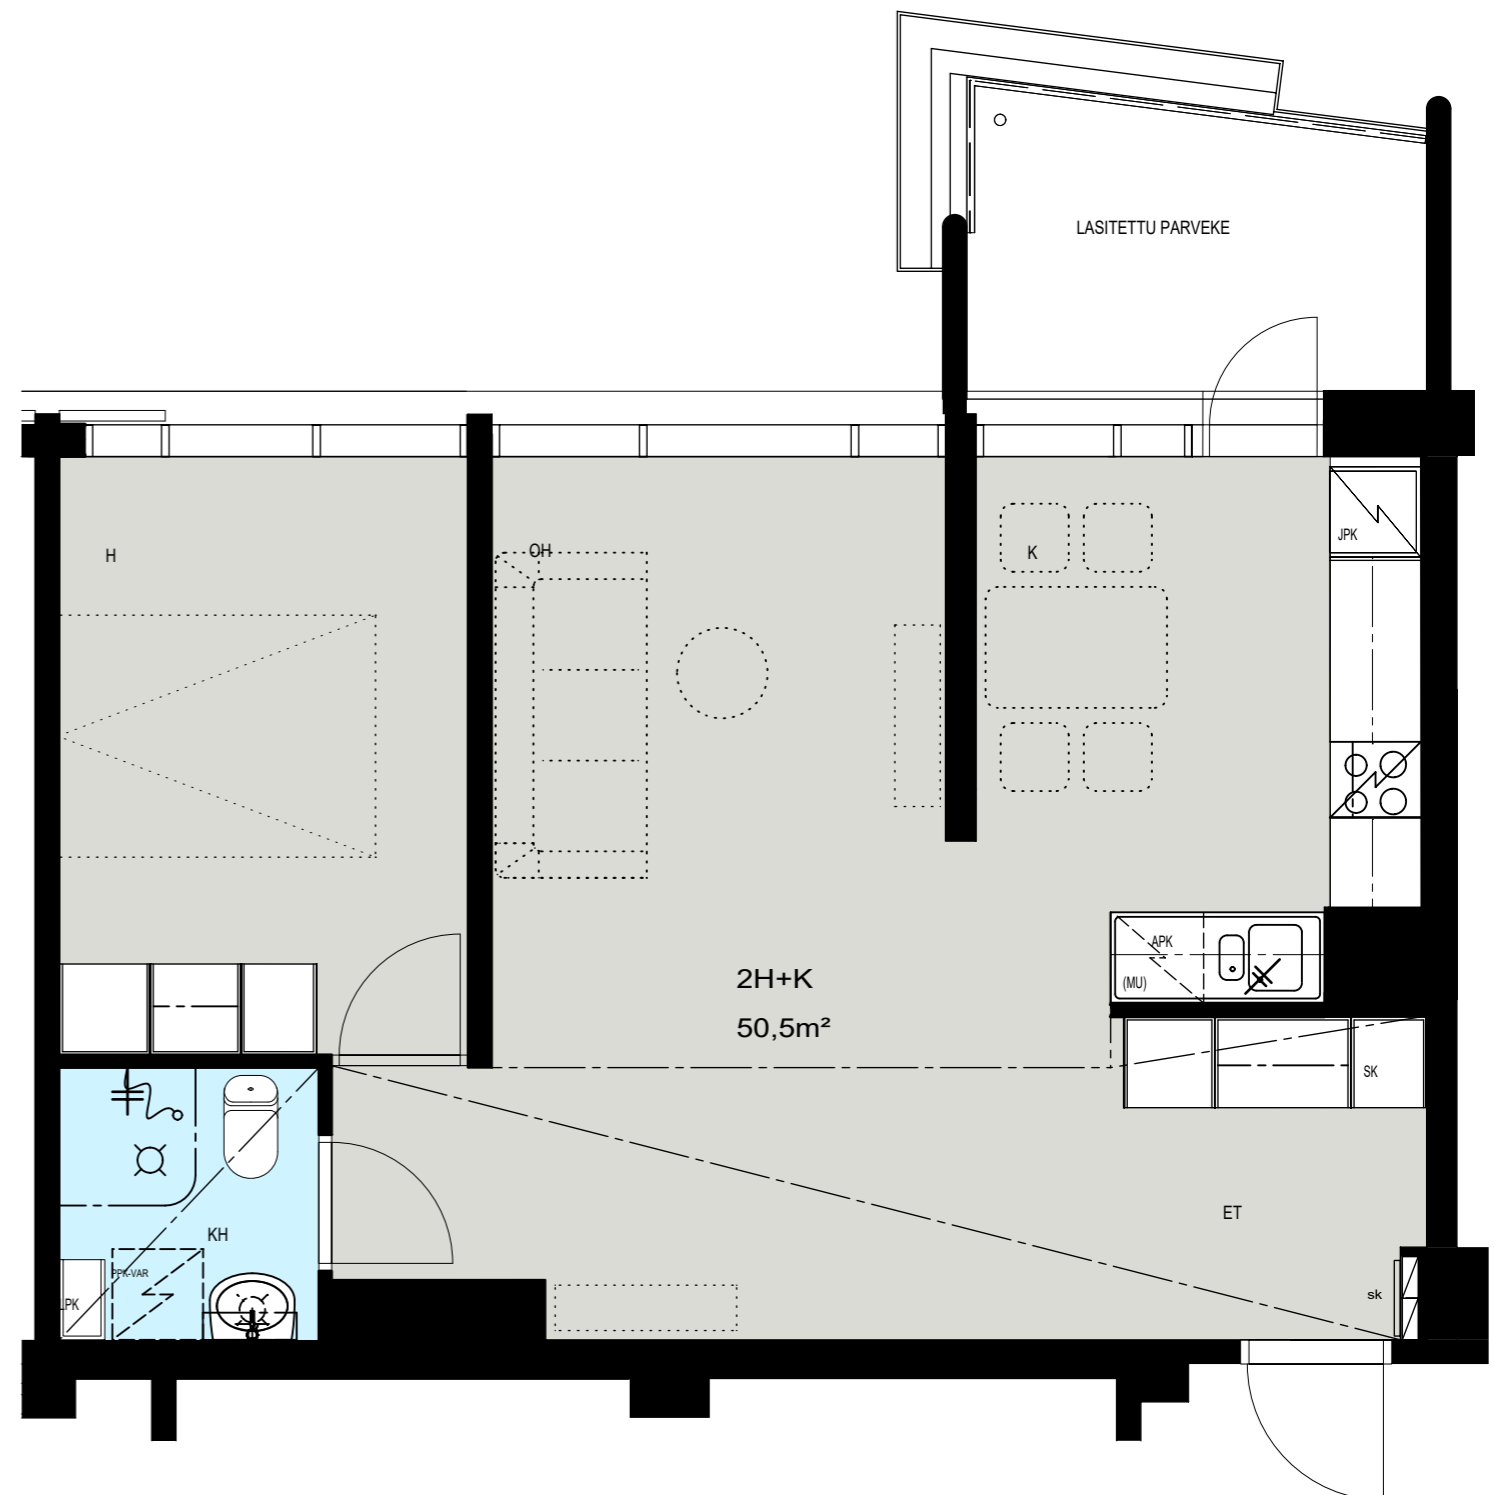

Helsinki

Heka

MÄENLASKIJANTIE 4

00800 HELSINKI

2H+K 50,5 m²

A 1 1. kerros

- LIESI LEVEYS 500 mm
- TILAVARAUS ASTIAPESU-
KONEELLE LEVEYS 600 mm
- TILAVARAUS MIKRO-
AALTOUNILLE 570 mm
- TILAVARAUS PYYKINPESU-
KONEELLE 600 mm

Helsinki

Heka

MÄENLASKIJANTIE 4

00800 HELSINKI

2H+KK 40,5 m²

A 2 1. kerros

- LIESI LEVEYS 500 mm
- TILAVARAUS ASTIAPESU-
KONEELLE LEVEYS 600 mm
- TILAVARAUS MIKRO-
AALTOUNILLE 570 mm
- TILAVARAUS PYYKINPESU-
KONEELLE 600 mm