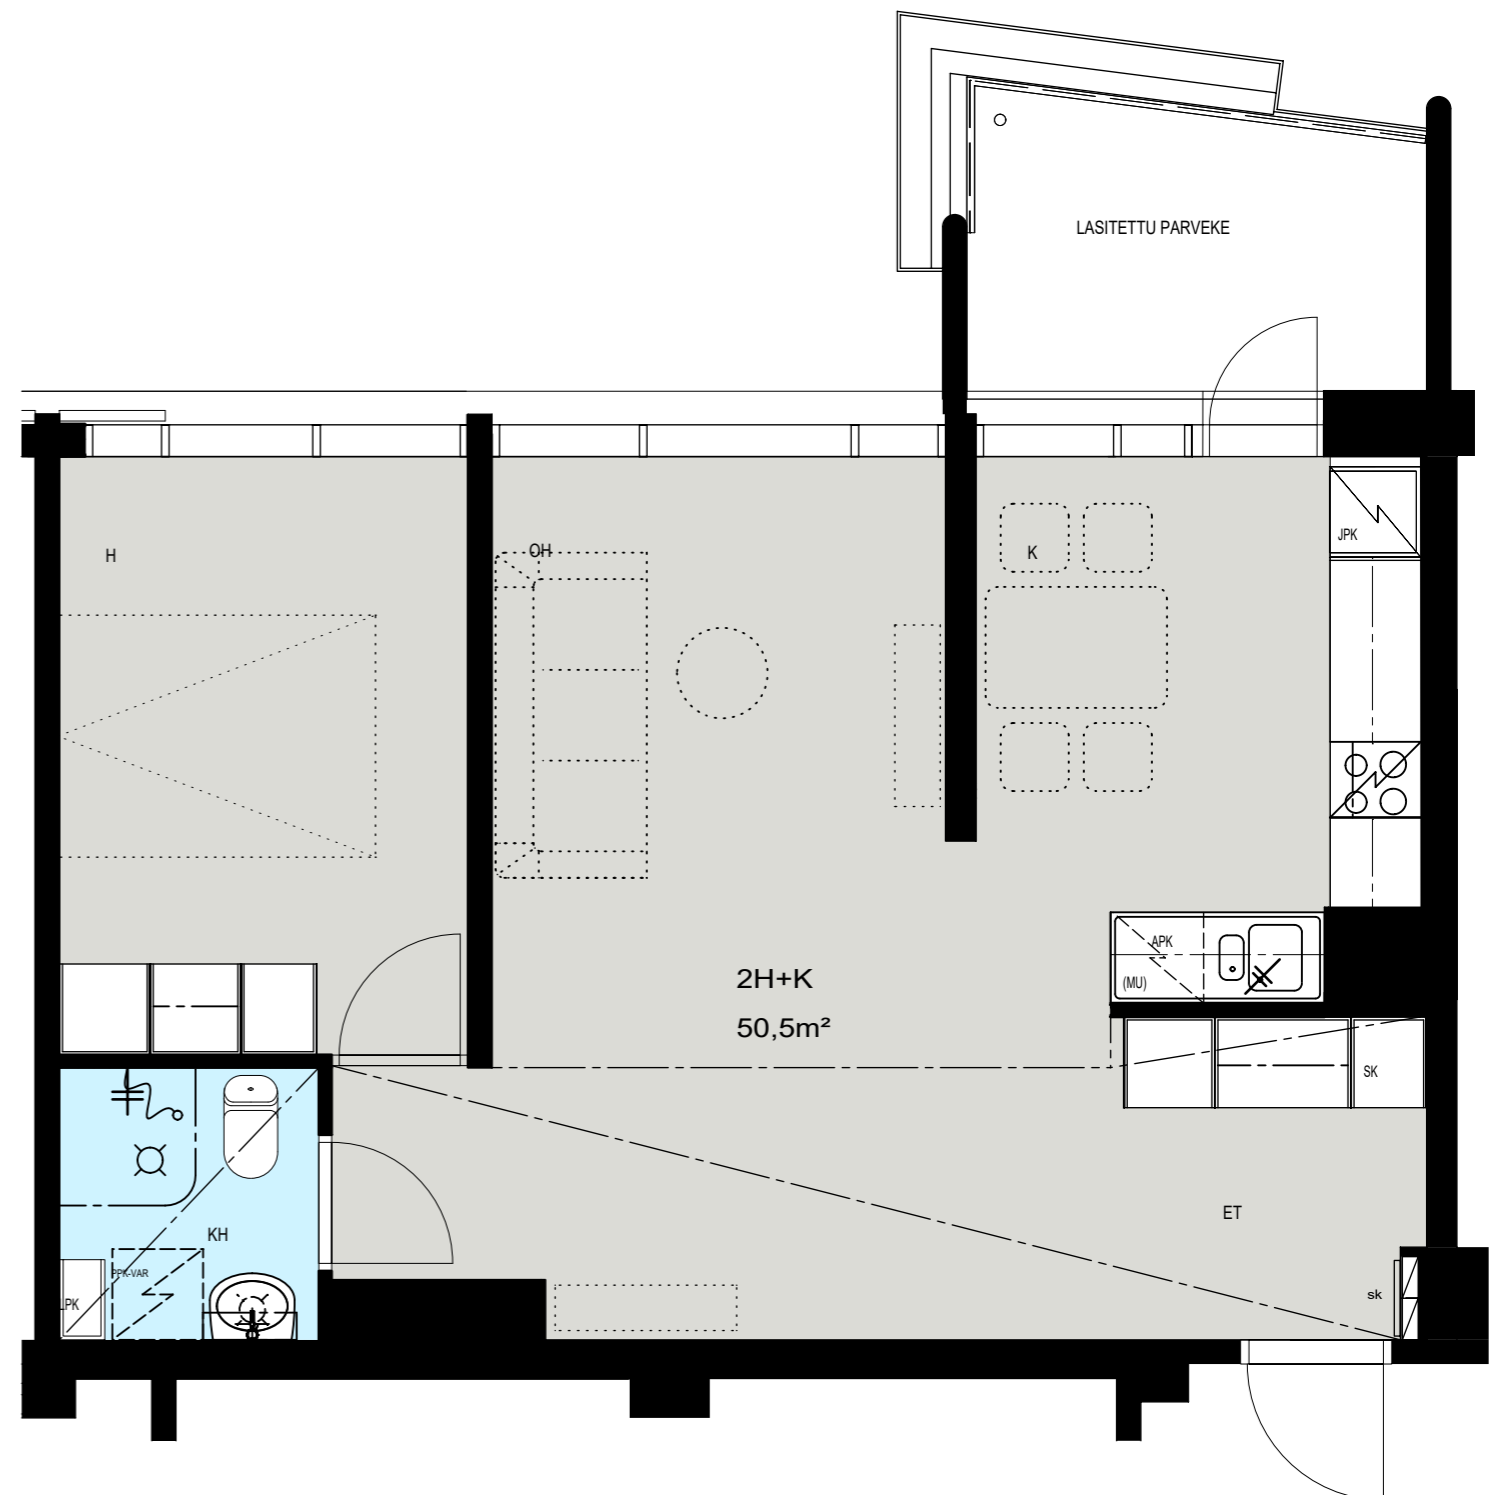

Helsinki

Heka

MÄENLASKIJANTIE 4

00800 HELSINKI

2H+K 50,5 m²

A 9 3. kerros

- LIESI LEVEYS 500 mm
- TILAVARAUS ASTIAPESU-
KONEELLE LEVEYS 600 mm
- TILAVARAUS MIKRO-
AALTOUNILLE 570 mm
- TILAVARAUS PYYKINPESU-
KONEELLE 600 mm

Helsinki

Heka

MÄENLASKIJANTIE 4

00800 HELSINKI

2H+KK 40,5 m²

A 10 3. kerros

- LIESI LEVEYS 500 mm
- TILAVARAUS ASTIAPESU-
KONEELLE LEVEYS 600 mm
- TILAVARAUS MIKRO-
AALTOUNILLE 570 mm
- TILAVARAUS PYYKINPESU-
KONEELLE 600 mm