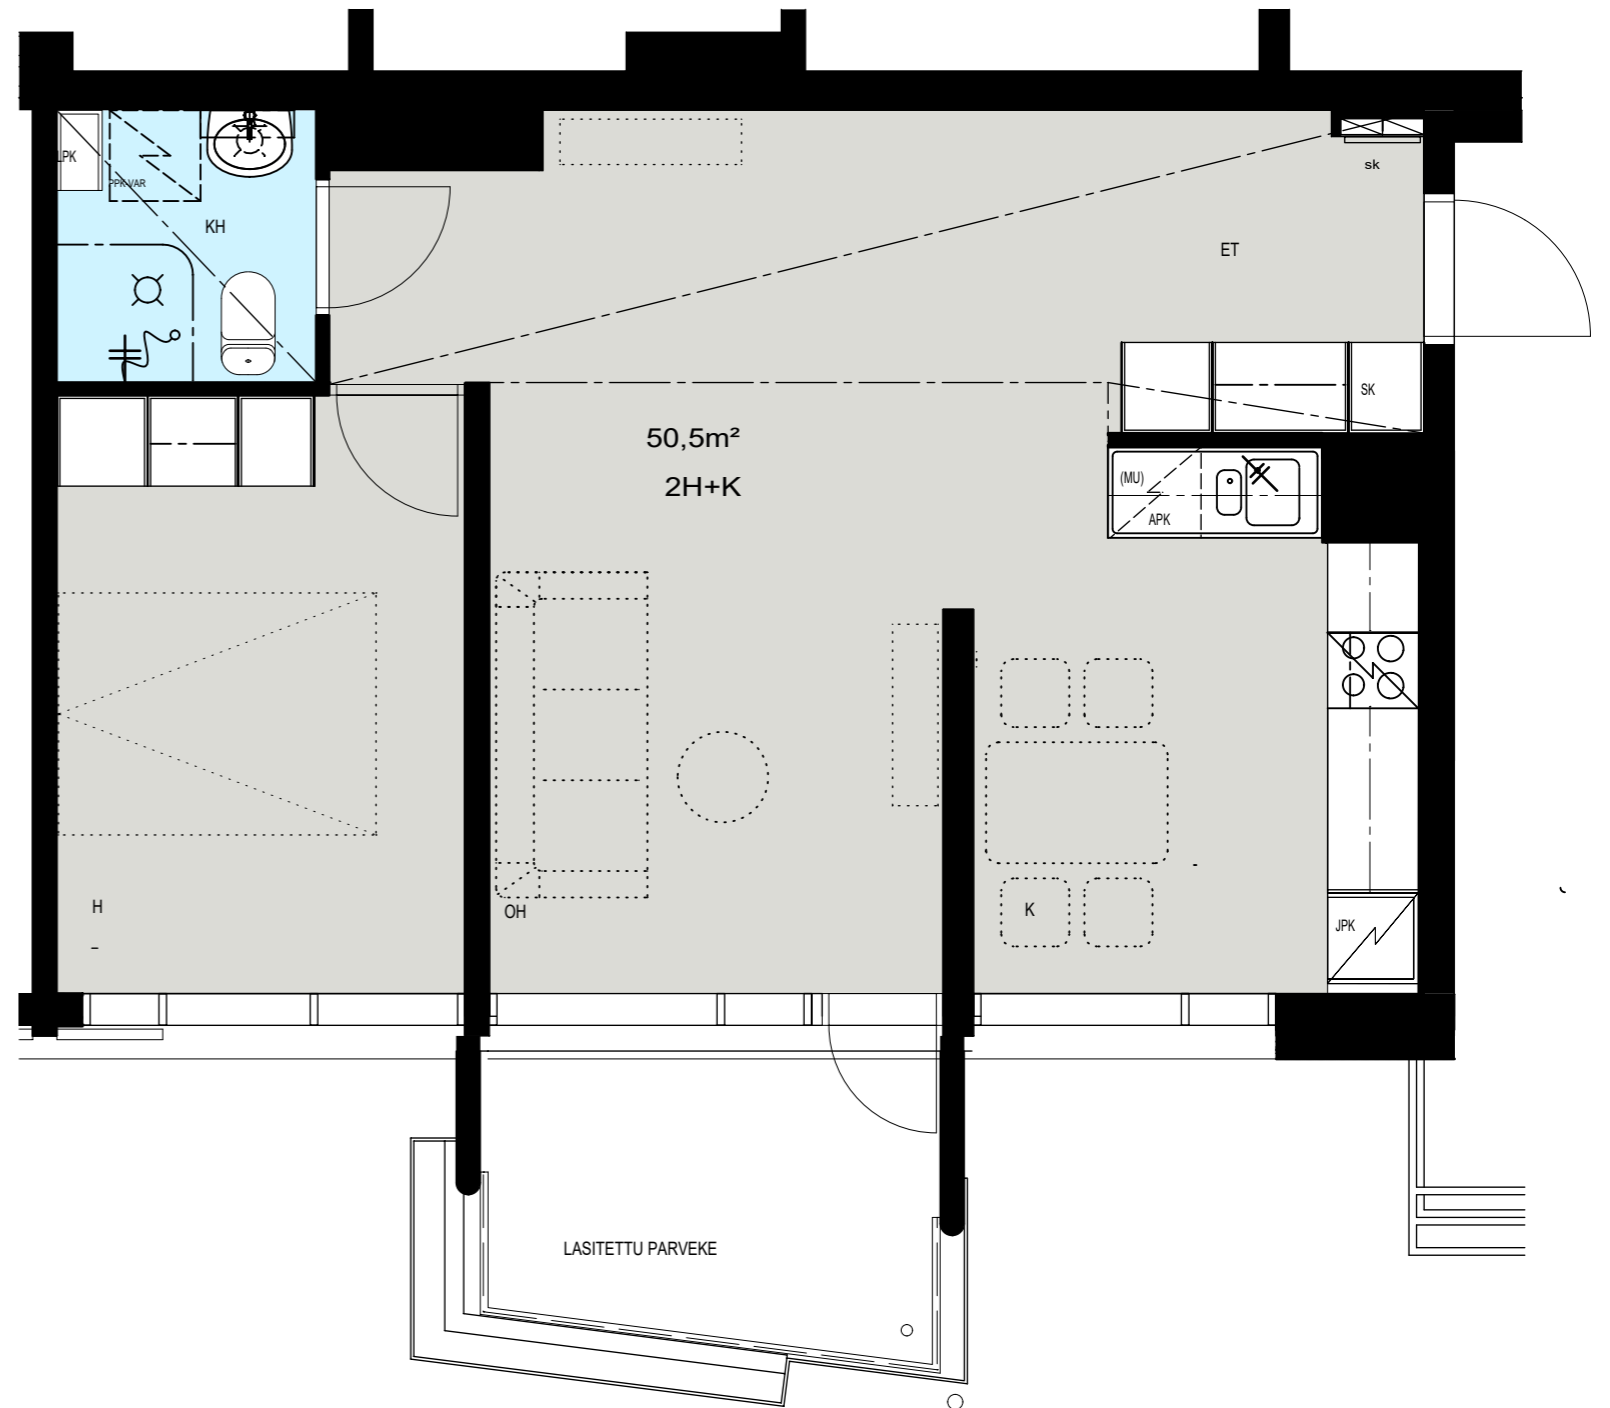

Helsinki

Heka

MÄENLASKIJANTIE 4

00800 HELSINKI

3H+K 73,0 m²

A 7 2. kerros

- LIESI LEVEYS 500 mm
- TILAVARAUS ASTIAPESU-KONEELLE LEVEYS 600 mm
- TILAVARAUS MIKRO-AALTOUUNILLE 570 mm
- TILAVARAUS PYYKINPESU-KONEELLE 600 mm

Helsinki

Heka

MÄENLASKIJANTIE 4

00800 HELSINKI

2H+K 50,5 m²

A 8 3. kerros

- LIESI LEVEYS 500 mm
- TILAVARAUS ASTIAPESU-
KONEELLE LEVEYS 600 mm
- TILAVARAUS MIKRO-
AALTOUNILLE 570 mm
- TILAVARAUS PYYKINPESU-
KONEELLE 600 mm

Helsinki

Heka

MÄENLASKIJANTIE 4

00800 HELSINKI

2H+K 50,5 m²

A 9 3. kerros

- LIESI LEVEYS 500 mm
- TILAVARAUS ASTIAPESU-
KONEELLE LEVEYS 600 mm
- TILAVARAUS MIKRO-
AALTOUNILLE 570 mm
- TILAVARAUS PYYKINPESU-
KONEELLE 600 mm

Helsinki

Heka

MÄENLASKIJANTIE 4

00800 HELSINKI

2H+KK 40,5 m²

A 10 3. kerros

- LIESI LEVEYS 500 mm
- TILAVARAUS ASTIAPESU-
KONEELLE LEVEYS 600 mm
- TILAVARAUS MIKRO-
AALTOUNILLE 570 mm
- TILAVARAUS PYYKINPESU-
KONEELLE 600 mm