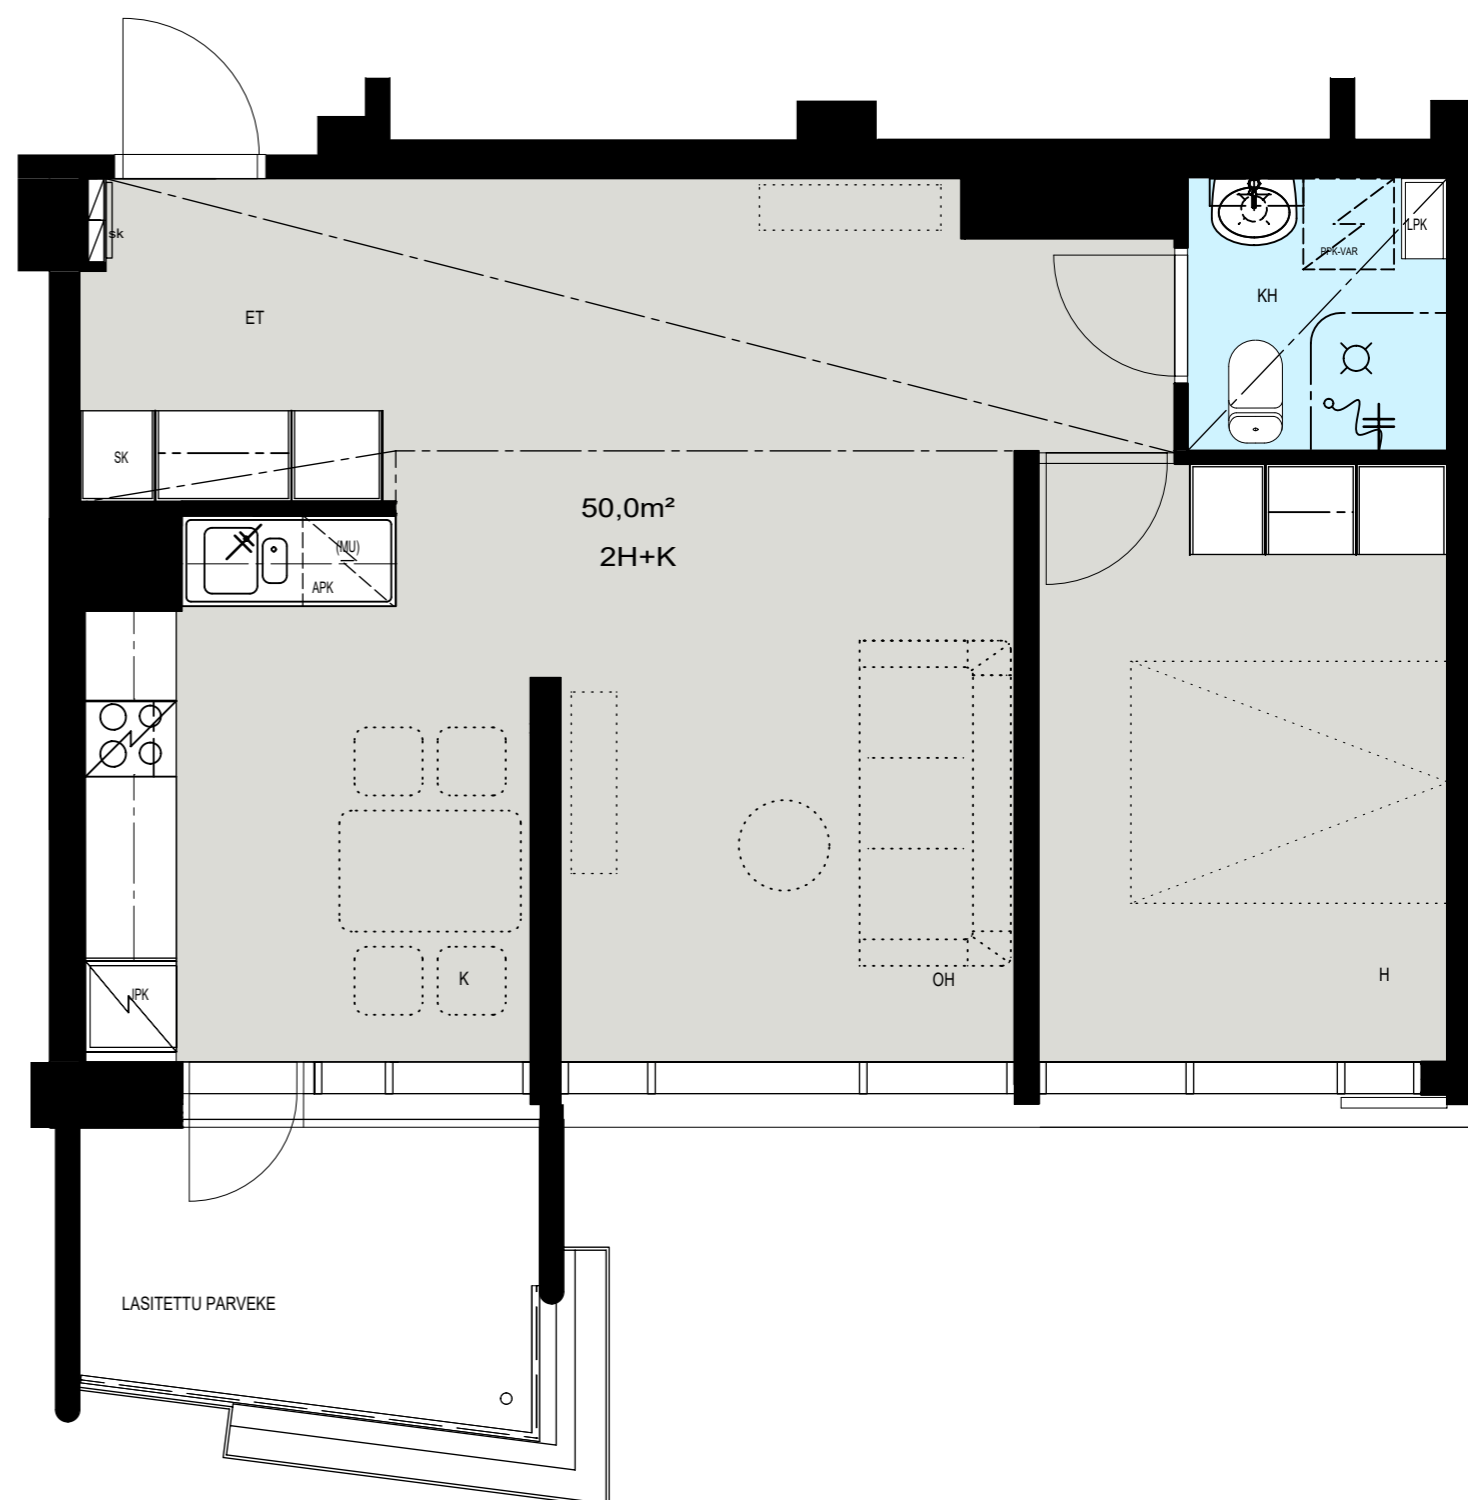

Helsinki

Heka

MÄENLASKIJANTIE 4

00800 HELSINKI

2H+K 50,0 m²

B 47 5. kerros

- LIESI LEVEYS 500 mm
- TILAVARAUS ASTIAPESU-
KONEELLE LEVEYS 600 mm
- TILAVARAUS MIKRO-
AALTOUNILLE 570 mm
- TILAVARAUS PYYKINPESU-
KONEELLE 600 mm