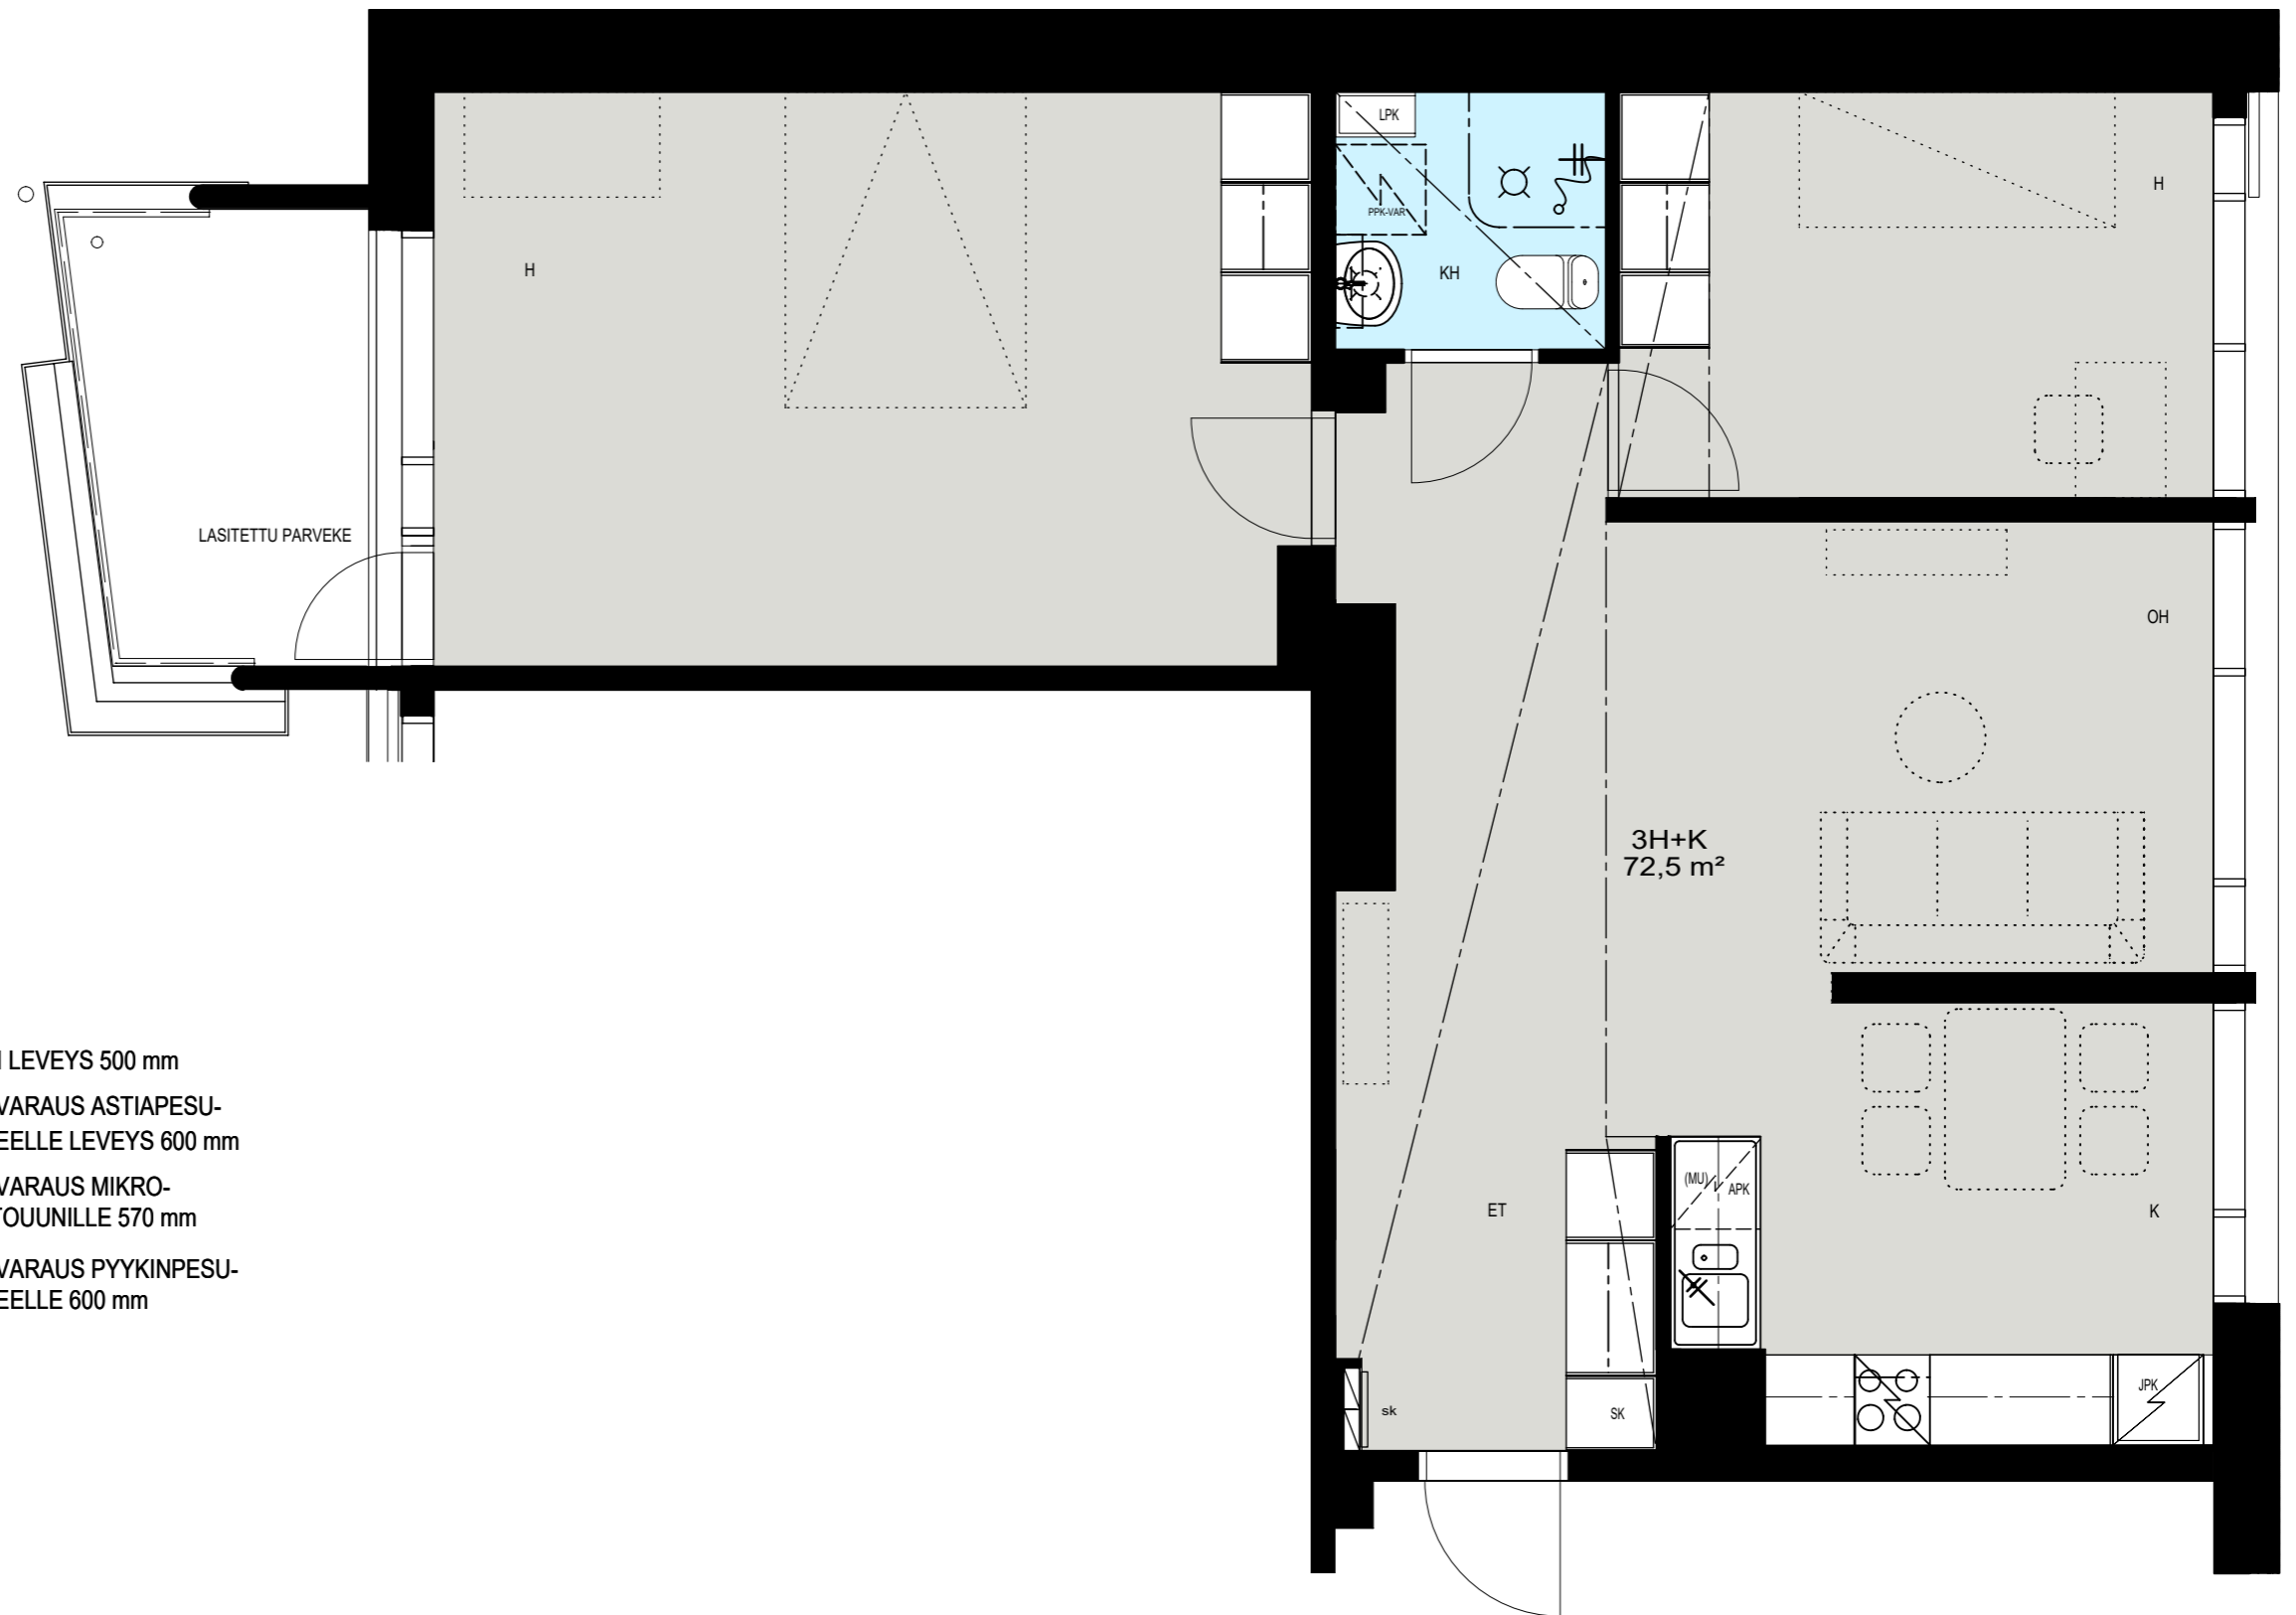

Helsinki

Heka

MÄENLASKIJANTIE 4

00800 HELSINKI

3H+K 72,5 m²

A 19 5. kerros

- LIESI LEVEYS 500 mm
- TILAVARAUS ASTIAPESU-KONEELLE LEVEYS 600 mm
- TILAVARAUS MIKRO-AALTOUUNILLE 570 mm
- TILAVARAUS PYYKINPESU-KONEELLE 600 mm