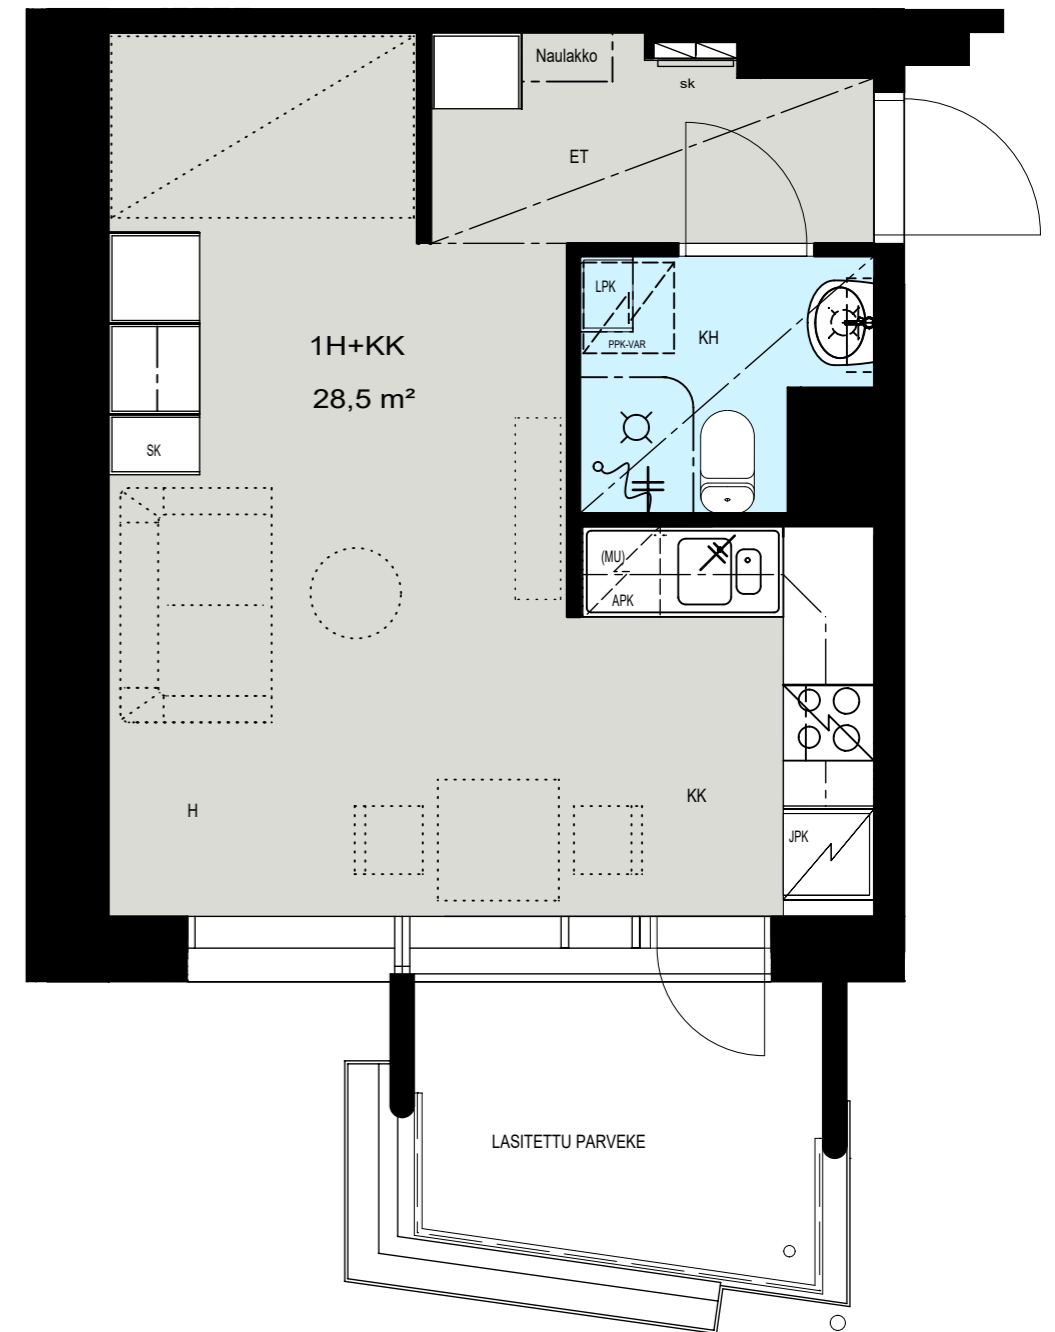

Helsinki

Heka

MÄENLASKIJANTIE 4

00800 HELSINKI

1H+KK 28,5 m²

E 127 3. kerros

- LIESI LEVEYS 500 mm
- TILAVARAUS ASTIAPESU-
  KONEELLE LEVEYS 450 mm
- TILAVARAUS MIKRO-
  AALTOUNILLE 450 mm
- TILAVARAUS PYYKINPESU-
  KONEELLE 600 mm