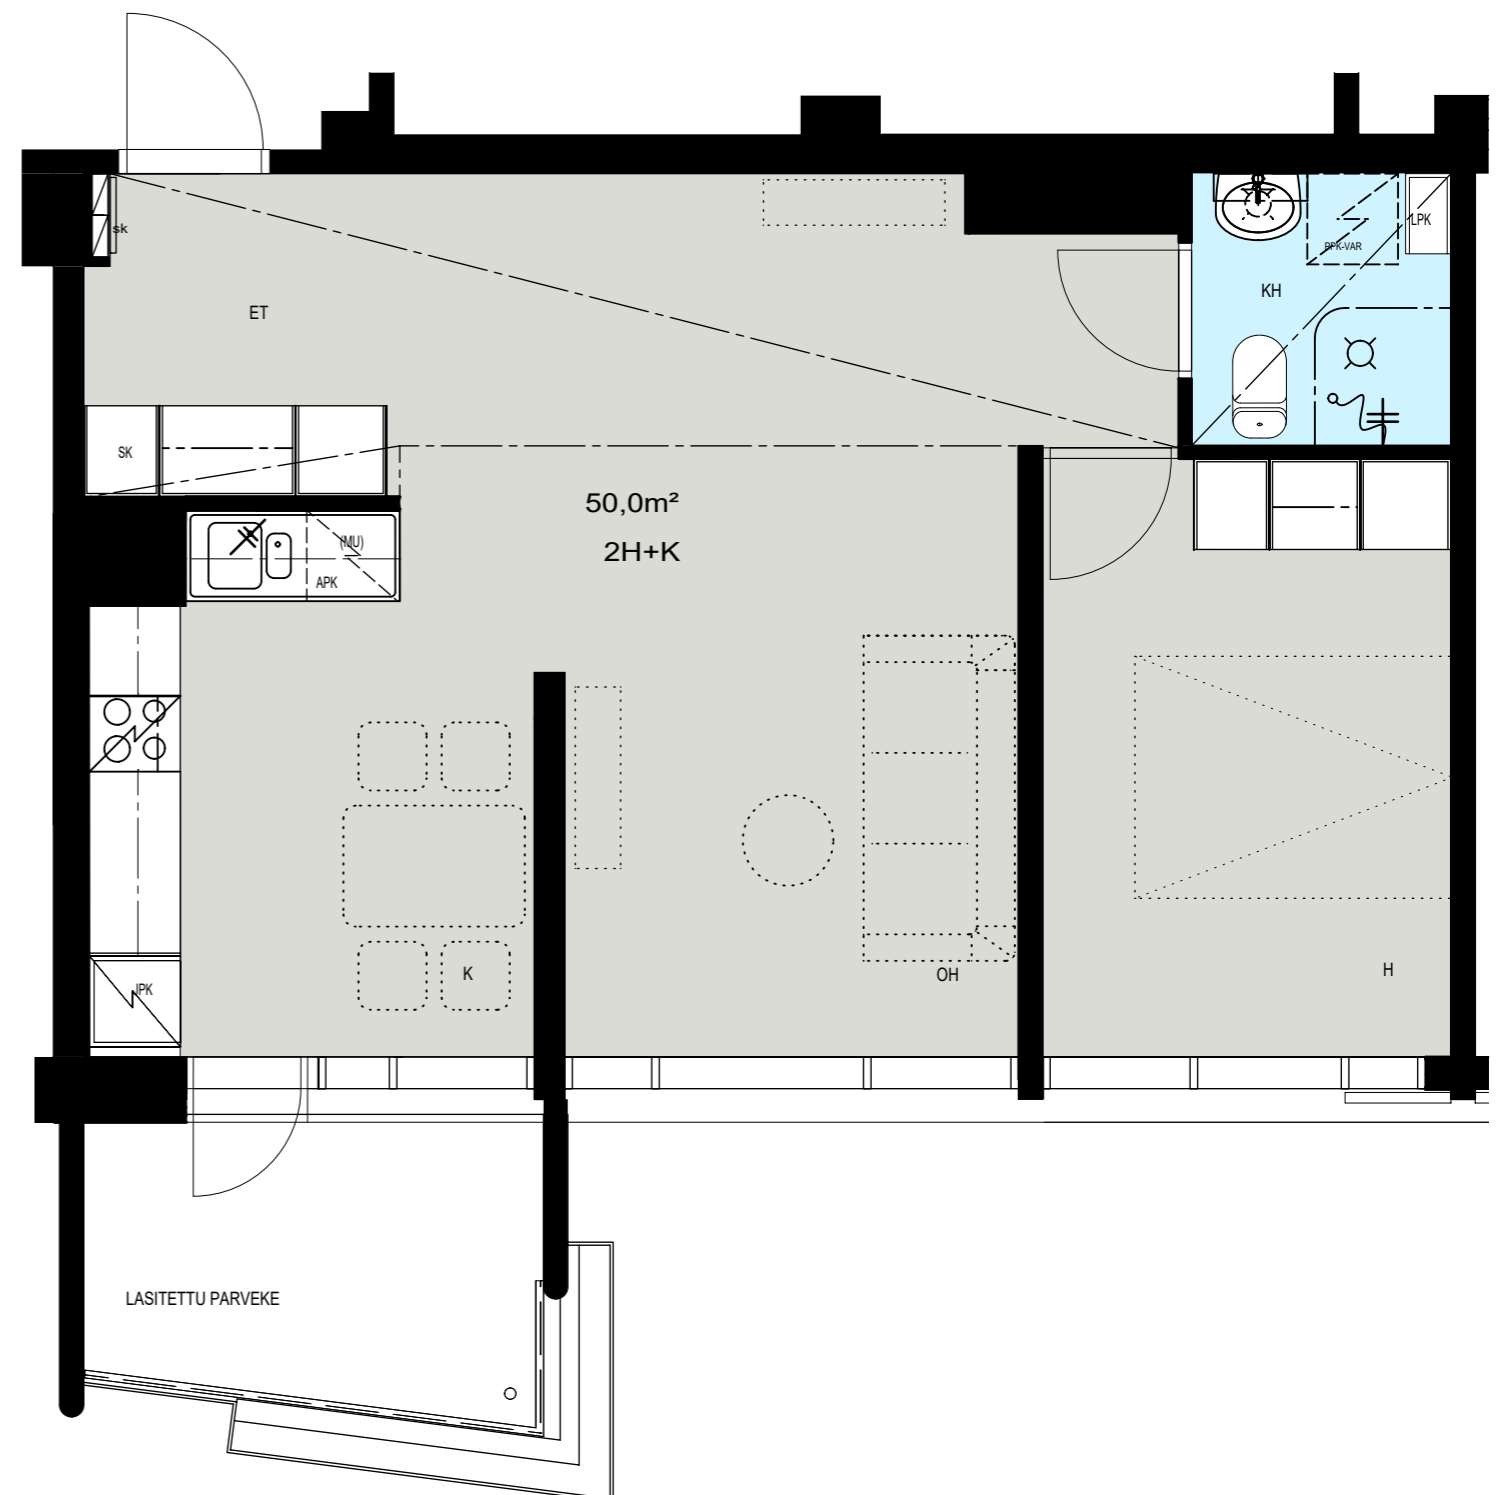

Helsinki

Heka

MÄENLASKIJANTIE 4

00800 HELSINKI

2H+K 50,0 m²

D 99 3. kerros

- LIESI LEVEYS 500 mm
- TILAVARAUS ASTIAPESU-
KONEELLE LEVEYS 600 mm
- TILAVARAUS MIKRO-
AALTOUNILLE 570 mm
- TILAVARAUS PYYKINPESU-
KONEELLE 600 mm