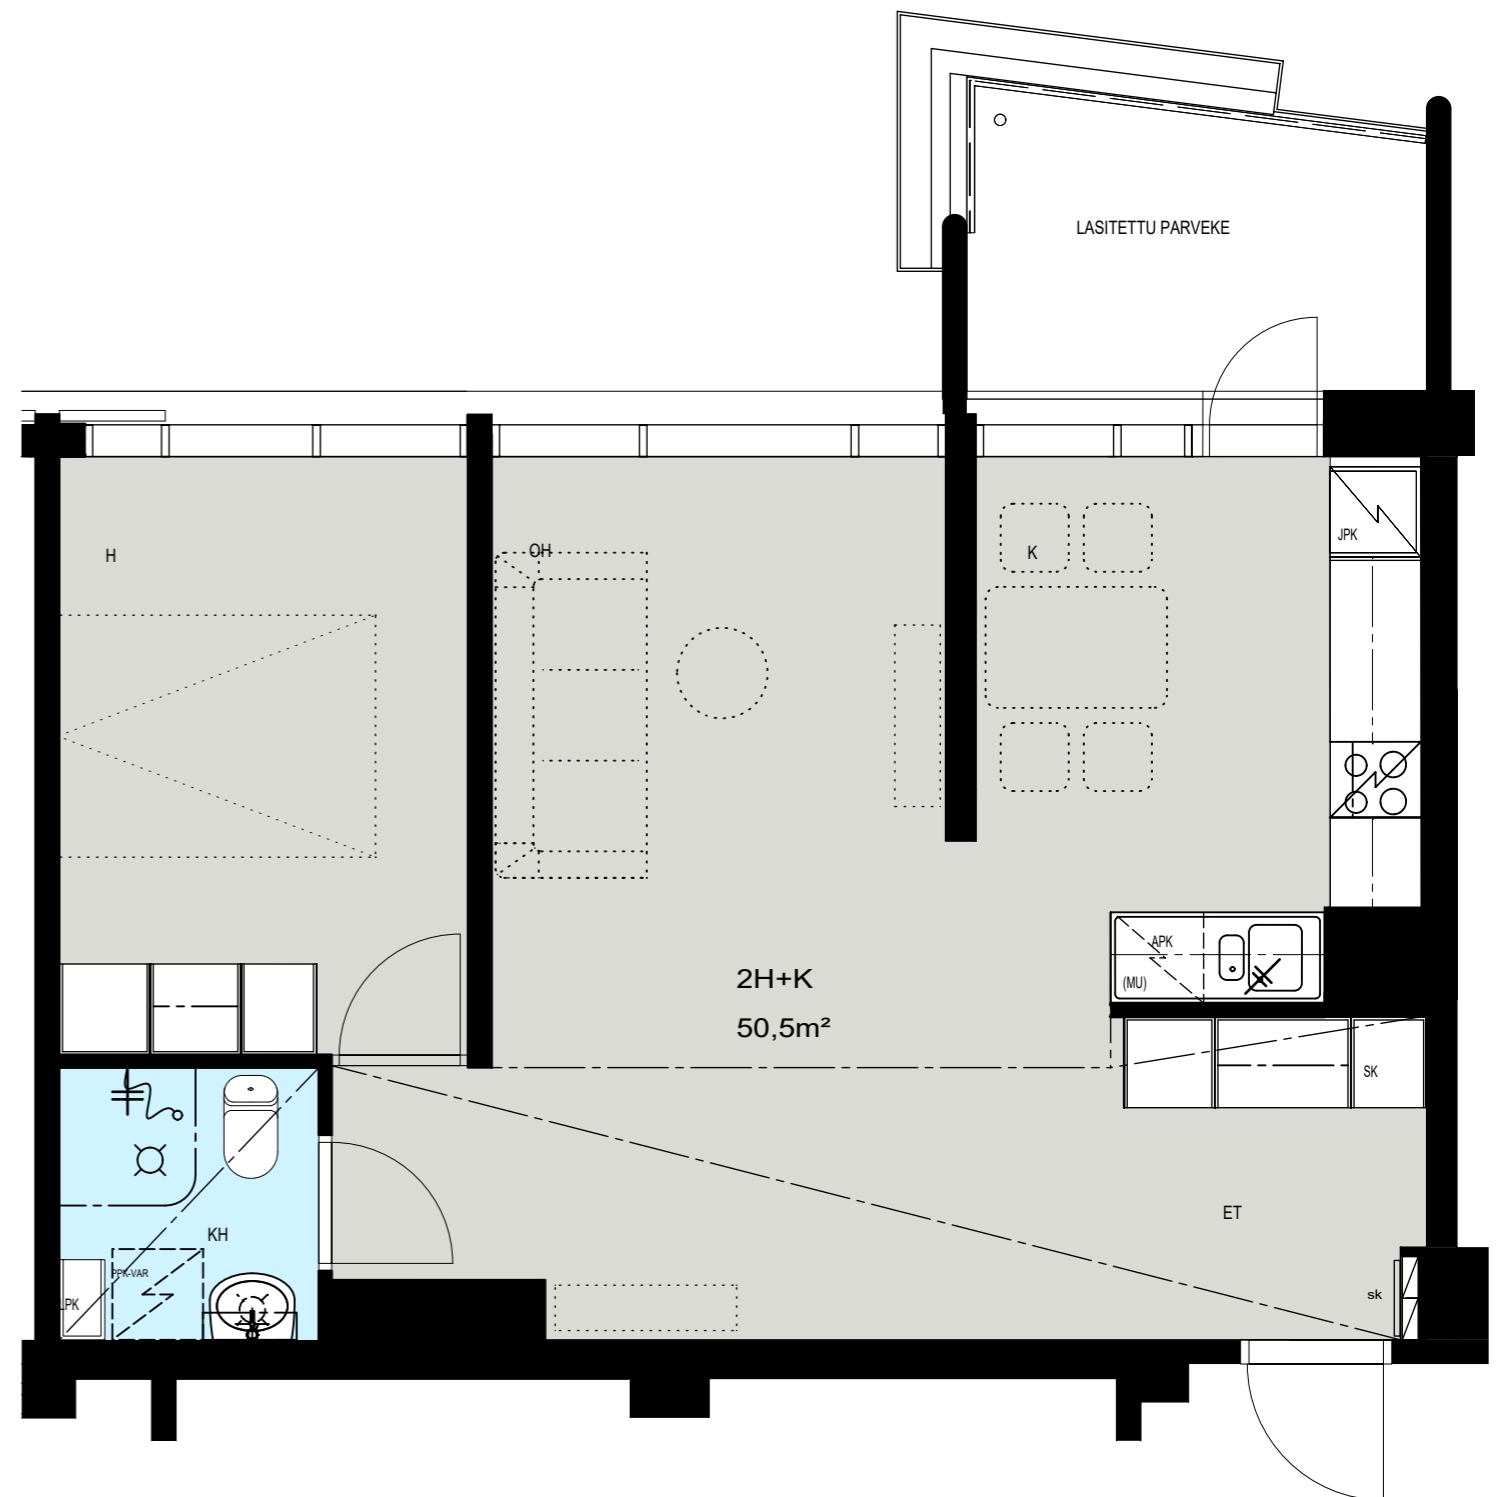

Helsinki

Heka

MÄENLASKIJANTIE 4

00800 HELSINKI

2H+K 50,5 m²

A 12 4. kerros

- LIESI LEVEYS 500 mm
- TILAVARAUS ASTIAPESU-
KONEELLE LEVEYS 600 mm
- TILAVARAUS MIKRO-
AALTOUNILLE 570 mm
- TILAVARAUS PYYKINPESU-
KONEELLE 600 mm

Helsinki

Heka

MÄENLASKIJANTIE 4

00800 HELSINKI

2H+K 50,5 m²

A 13 4. kerros

- LIESI LEVEYS 500 mm
- TILAVARAUS ASTIAPESU-
KONEELLE LEVEYS 600 mm
- TILAVARAUS MIKRO-
AALTOUNILLE 570 mm
- TILAVARAUS PYYKINPESU-
KONEELLE 600 mm

Helsinki

Heka

MÄENLASKIJANTIE 4

00800 HELSINKI

2H+KK 40,5 m²

A 14 4. kerros

- LIESI LEVEYS 500 mm
- TILAVARAUS ASTIAPESU-
KONEELLE LEVEYS 600 mm
- TILAVARAUS MIKRO-
AALTOUNILLE 570 mm
- TILAVARAUS PYYKINPESU-
KONEELLE 600 mm