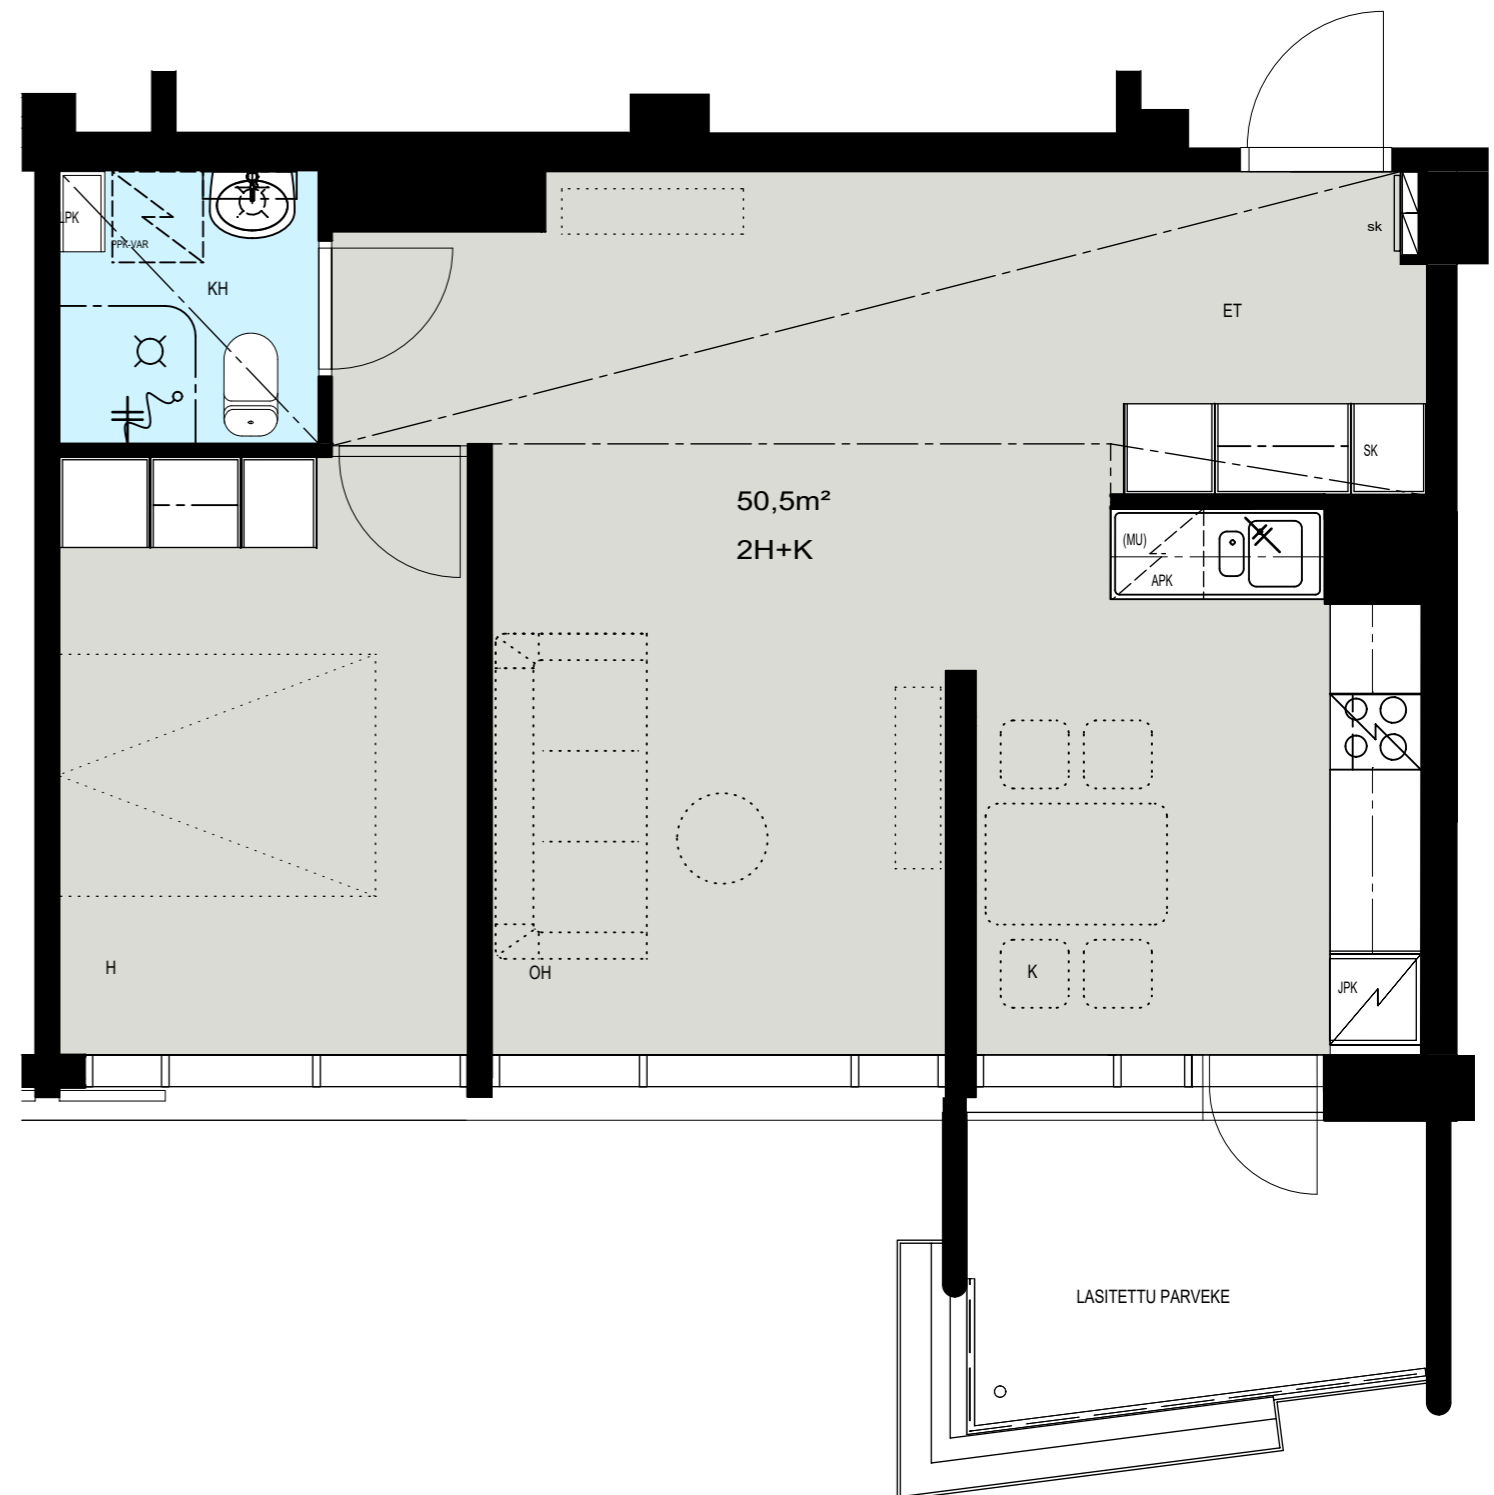

Helsinki

Heka

MÄENLASKIJANTIE 4

00800 HELSINKI

2H+K 50,5 m²

B 44 4. kerros

- LIESI LEVEYS 500 mm
- TILAVARAUS ASTIAPESU-
KONEELLE LEVEYS 600 mm
- TILAVARAUS MIKRO-
AALTOUNILLE 570 mm
- TILAVARAUS PYYKINPESU-
KONEELLE 600 mm