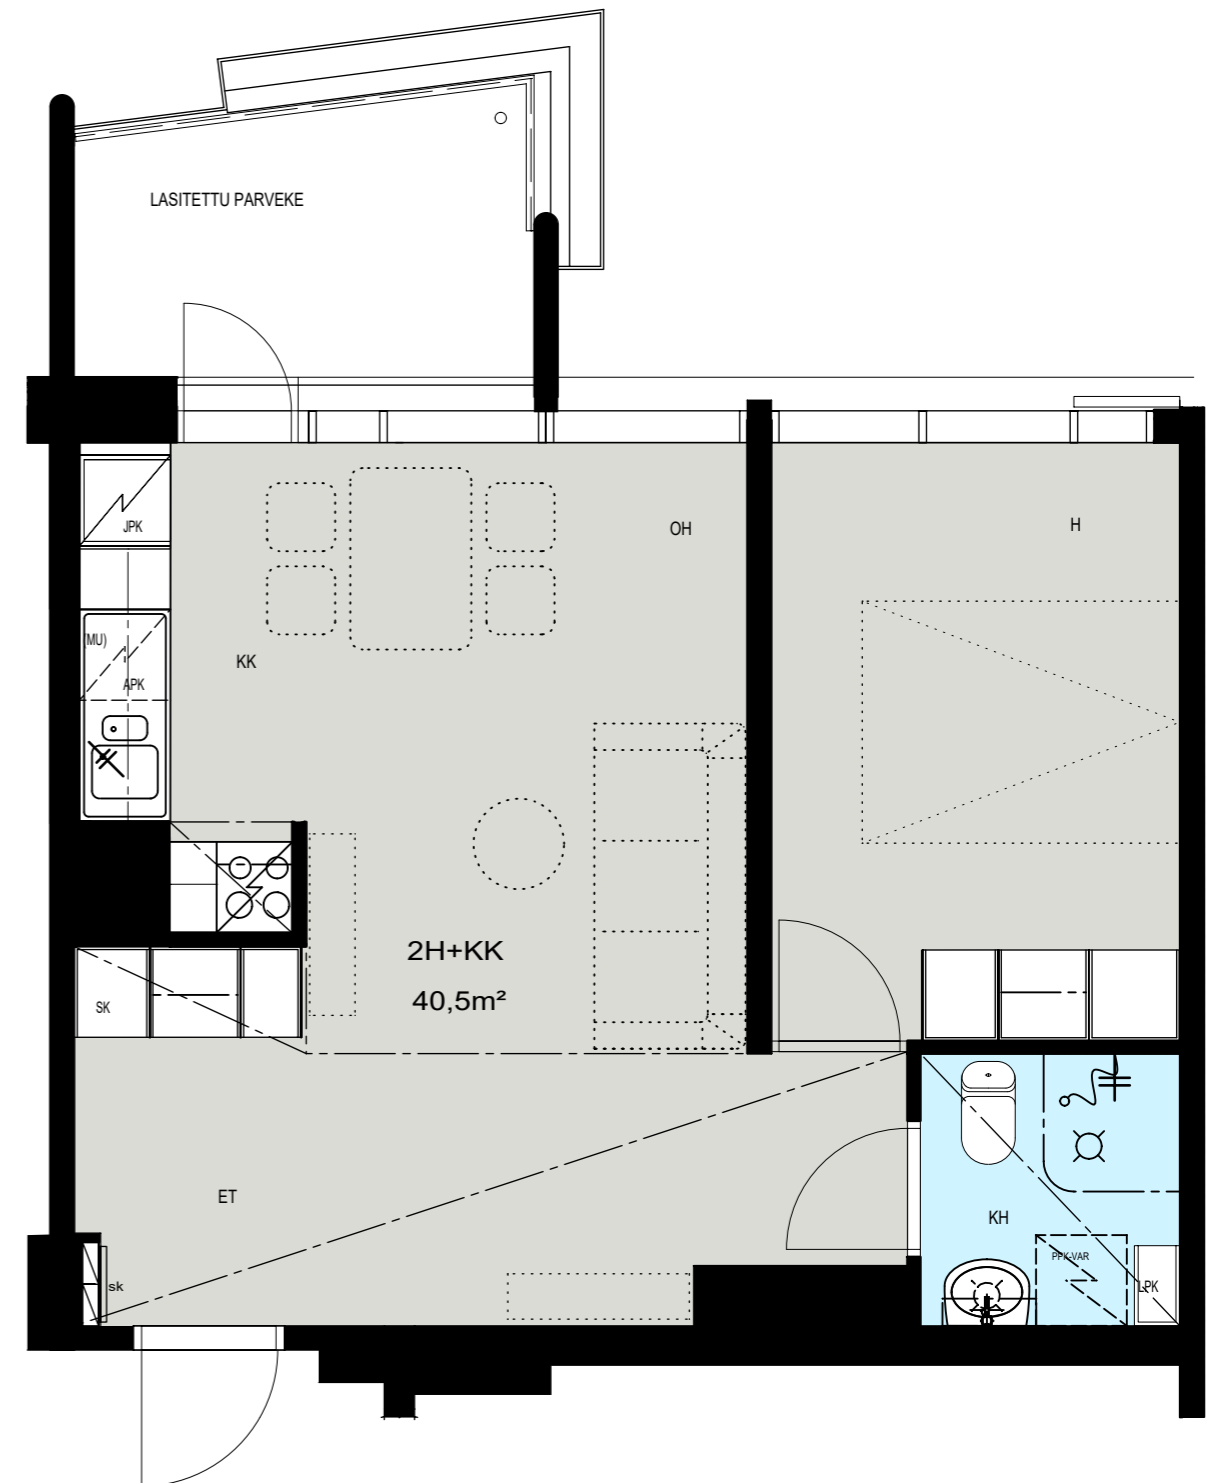

Helsinki

Heka

MÄENLASKIJANTIE 4

00800 HELSINKI

2H+K 50,0 m²

A 17 5. kerros

- LIESI LEVEYS 500 mm
- TILAVARAUS ASTIAPESU-
KONEELLE LEVEYS 600 mm
- TILAVARAUS MIKRO-
AALTOUNILLE 570 mm
- TILAVARAUS PYYKINPESU-
KONEELLE 600 mm

Helsinki

Heka

MÄENLASKIJANTIE 4

00800 HELSINKI

2H+KK 40,5 m²

A 18 5. kerros

- LIESI LEVEYS 500 mm
- TILAVARAUS ASTIAPESU-
KONEELLE LEVEYS 600 mm
- TILAVARAUS MIKRO-
AALTOUNILLE 570 mm
- TILAVARAUS PYYKINPESU-
KONEELLE 600 mm

Helsinki

Heka

MÄENLASKIJANTIE 4

00800 HELSINKI

2H+K 50,5 m²

A 20 6. kerros

- LIESI LEVEYS 500 mm
- TILAVARAUS ASTIAPESU-
KONEELLE LEVEYS 600 mm
- TILAVARAUS MIKRO-
AALTOUNILLE 570 mm
- TILAVARAUS PYYKINPESU-
KONEELLE 600 mm