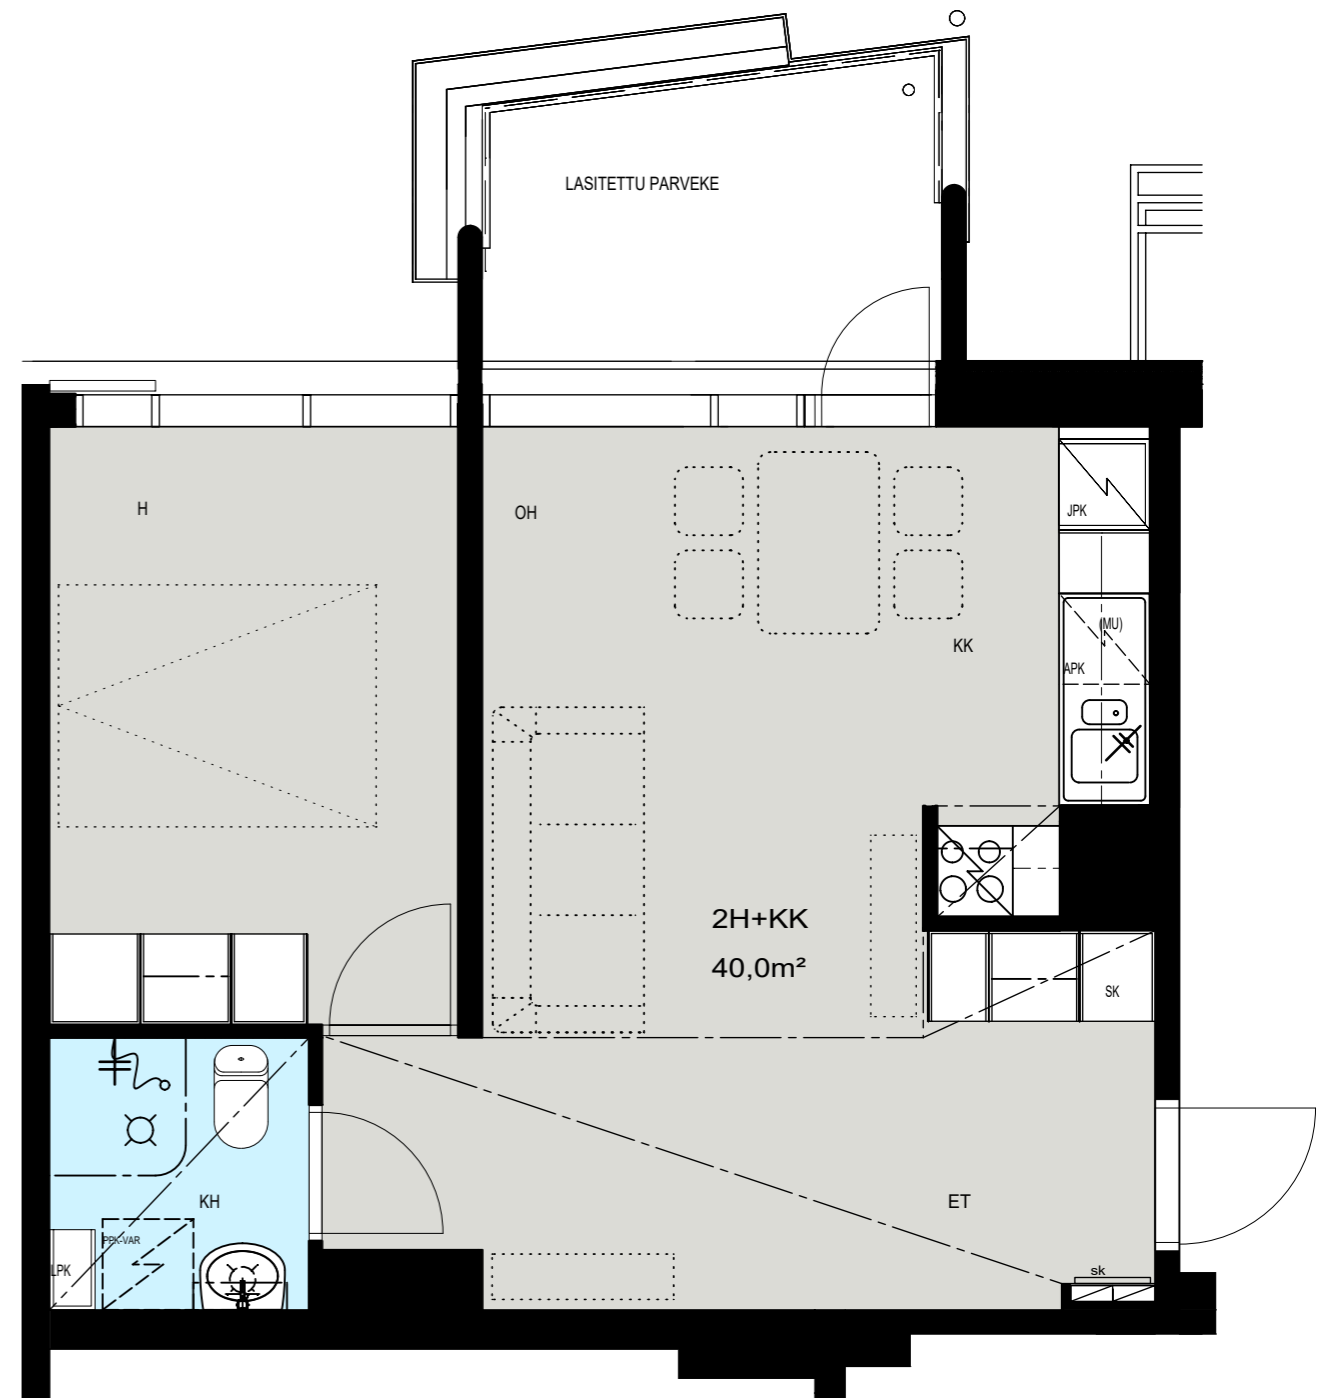

Helsinki

Heka

MÄENLASKIJANTIE 4

00800 HELSINKI

2H+KK 40,0 m²

D 109 5. kerros

- LIESI LEVEYS 500 mm
- TILAVARAUS ASTIAPESU-
KONEELLE LEVEYS 600 mm
- TILAVARAUS MIKRO-
AALTOUNILLE 570 mm
- TILAVARAUS PYYKINPESU-
KONEELLE 600 mm