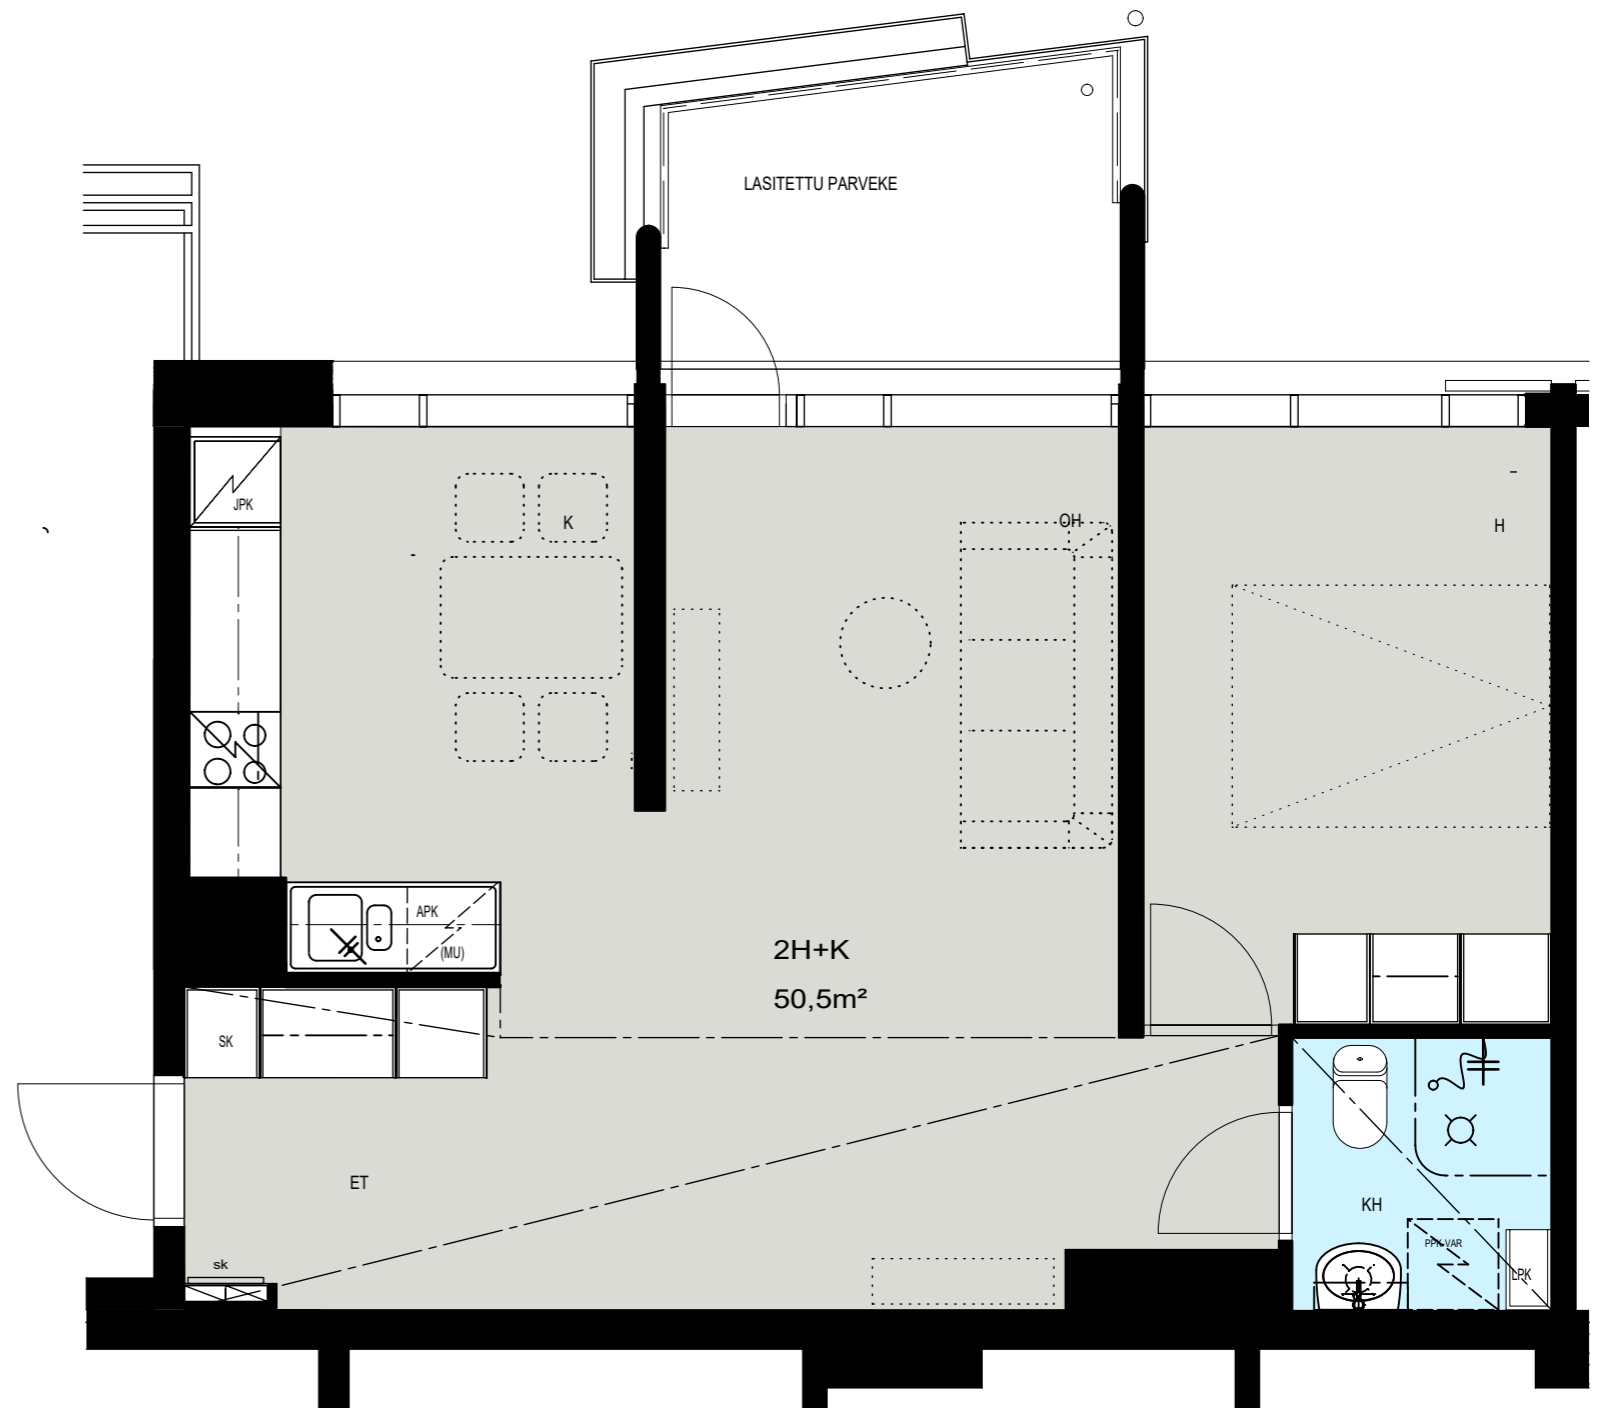

Helsinki

Heka

MÄENLASKIJANTIE 4

00800 HELSINKI

2H+K 50,5 m²

D 98 3. kerros

- LIESI LEVEYS 500 mm
- TILAVARAUS ASTIAPESU-
KONEELLE LEVEYS 600 mm
- TILAVARAUS MIKRO-
AALTOUNILLE 570 mm
- TILAVARAUS PYYKINPESU-
KONEELLE 600 mm