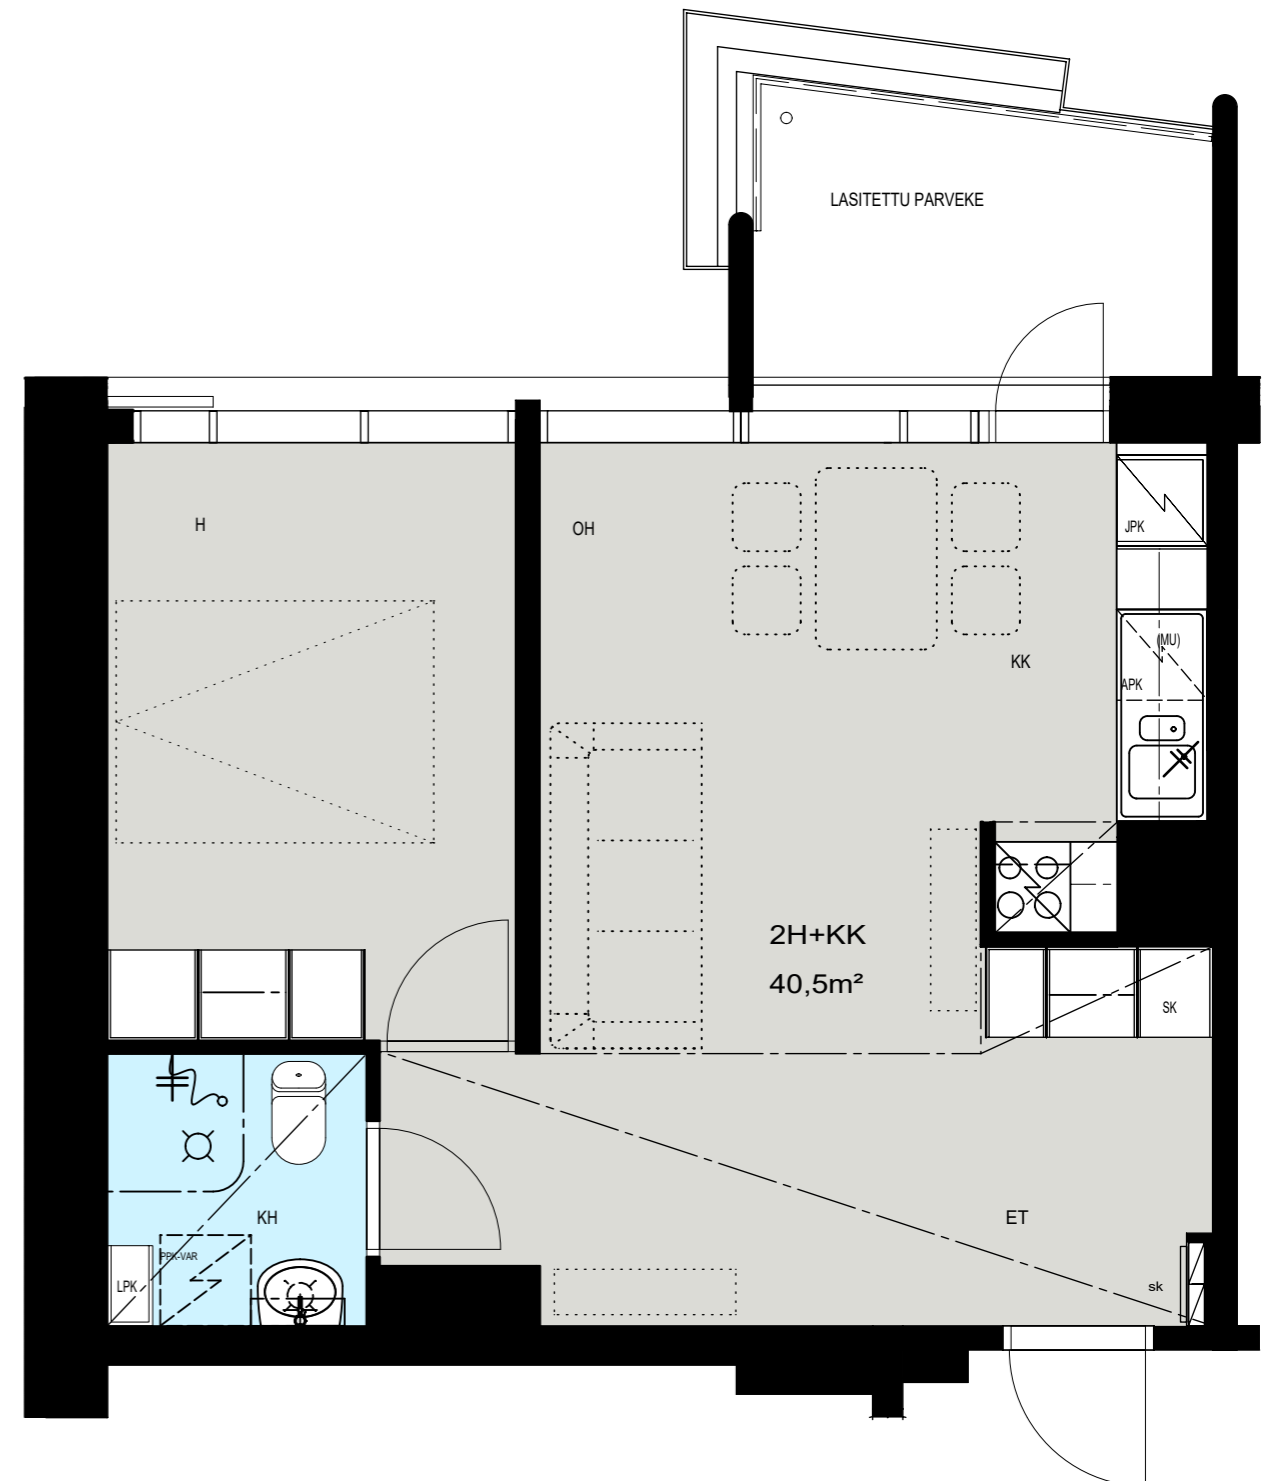

Helsinki

Heka

MÄENLASKIJANTIE 4

00800 HELSINKI

2H+KK 40,5 m²

E 140 6. kerros

- LIESI LEVEYS 500 mm
- TILAVARAUS ASTIAPESU-
KONEELLE LEVEYS 600 mm
- TILAVARAUS MIKRO-
AALTOUNILLE 570 mm
- TILAVARAUS PYYKINPESU-
KONEELLE 600 mm