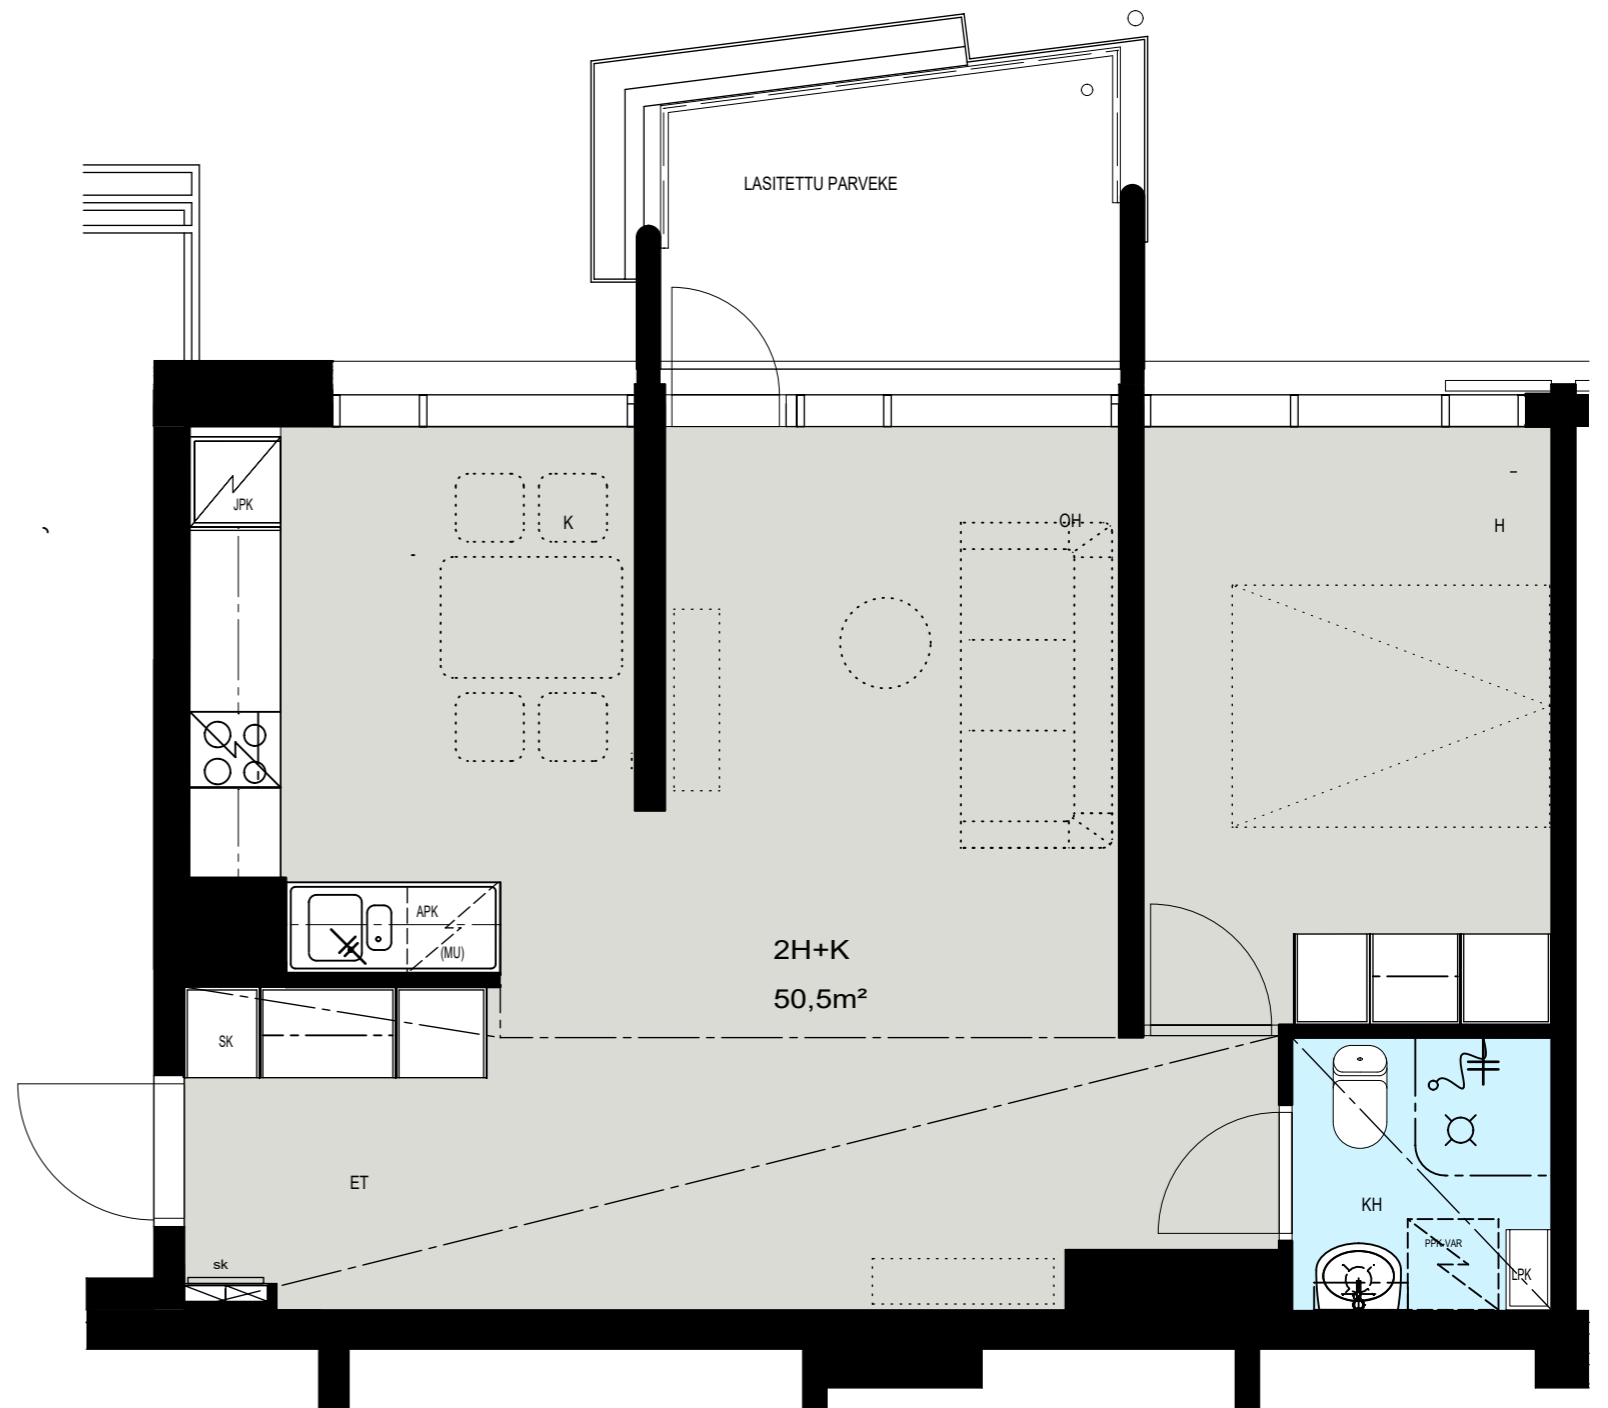

Helsinki

Heka

MÄENLASKIJANTIE 4

00800 HELSINKI

2H+K 50,5 m²

B 38 3. kerros

- LIESI LEVEYS 500 mm
- TILAVARAUS ASTIAPESU-
KONEELLE LEVEYS 600 mm
- TILAVARAUS MIKRO-
AALTOUNILLE 570 mm
- TILAVARAUS PYYKINPESU-
KONEELLE 600 mm