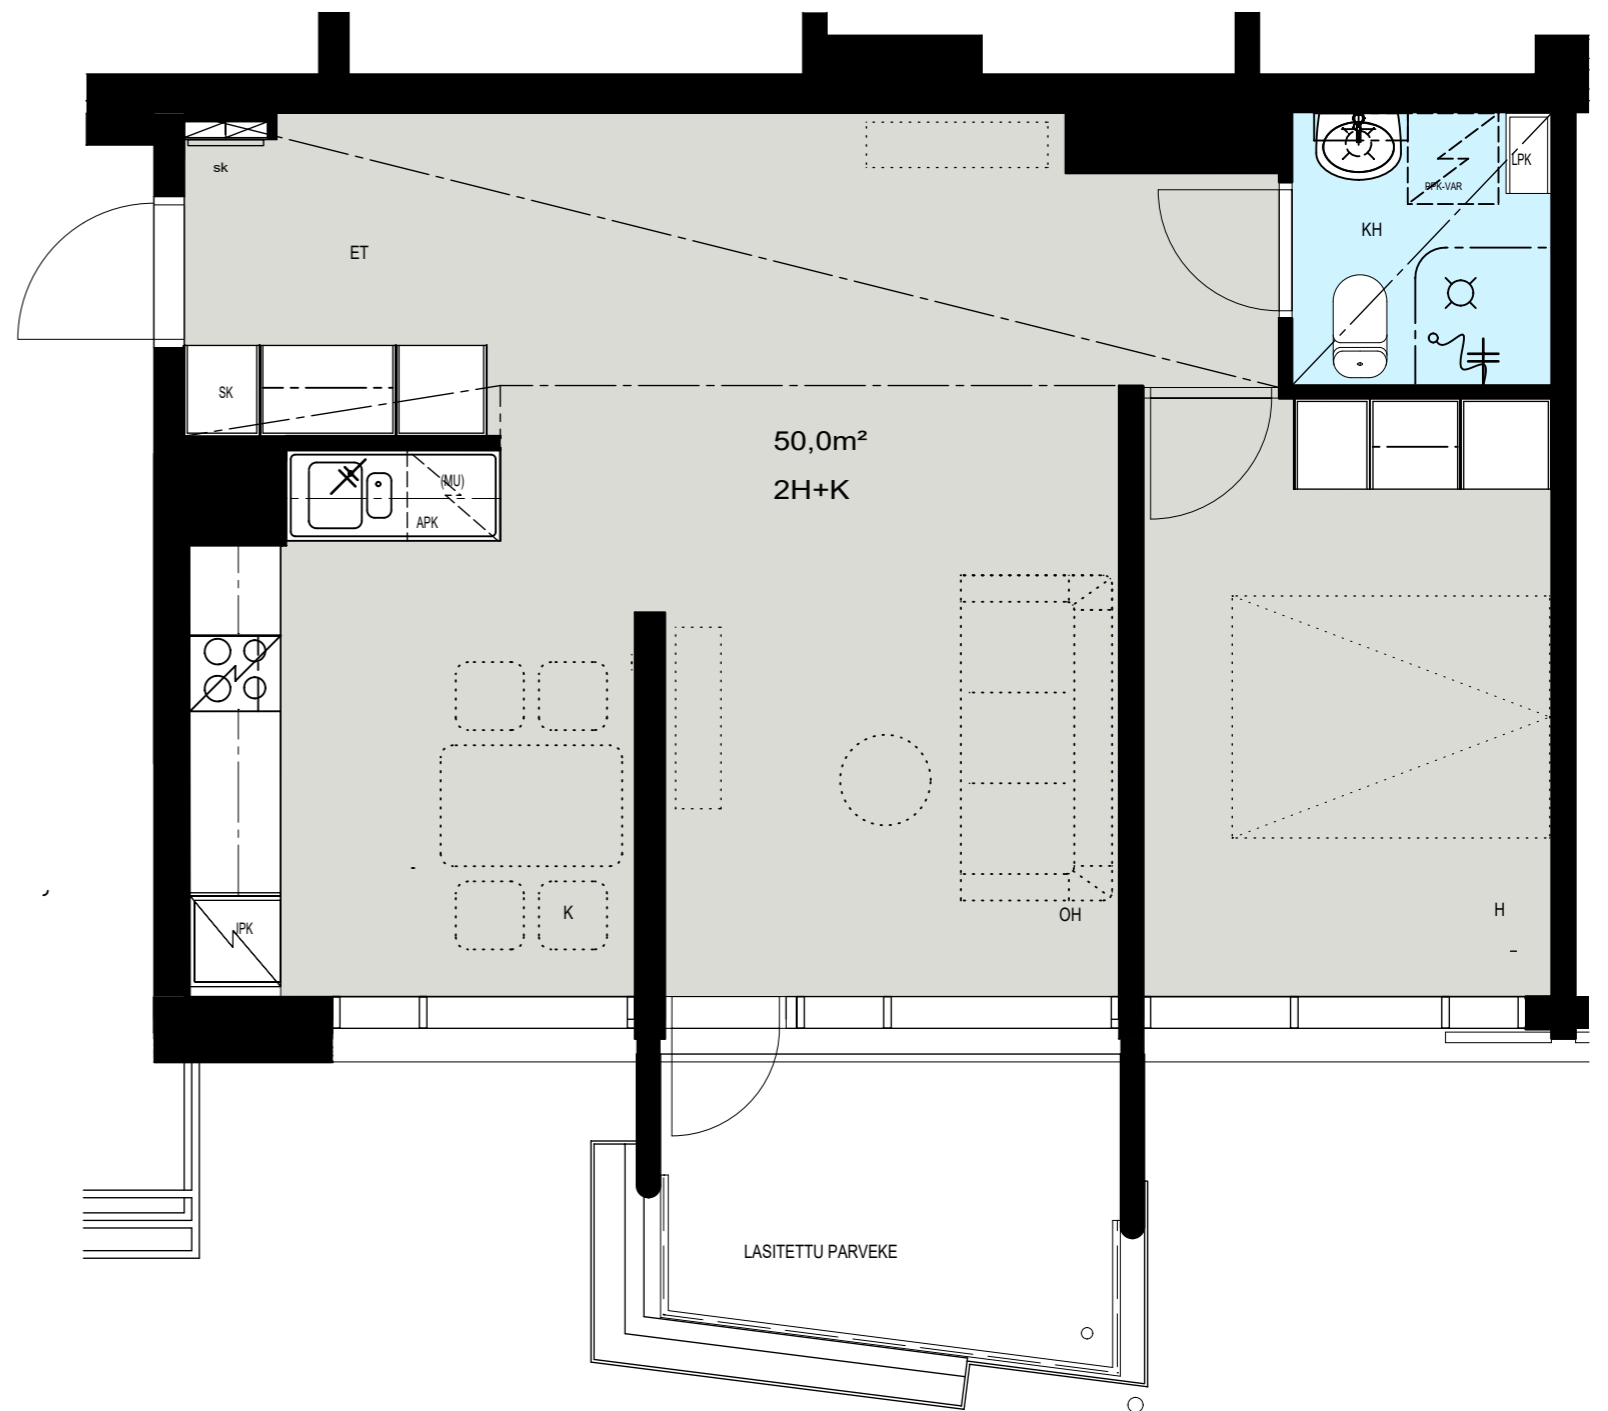

Helsinki

Heka

MÄENLASKIJANTIE 4

00800 HELSINKI

2H+K 50,0 m²

C 87 7. kerros

- LIESI LEVEYS 500 mm
- TILAVARAUS ASTIAPESU-
KONEELLE LEVEYS 600 mm
- TILAVARAUS MIKRO-
AALTOUNILLE 570 mm
- TILAVARAUS PYYKINPESU-
KONEELLE 600 mm