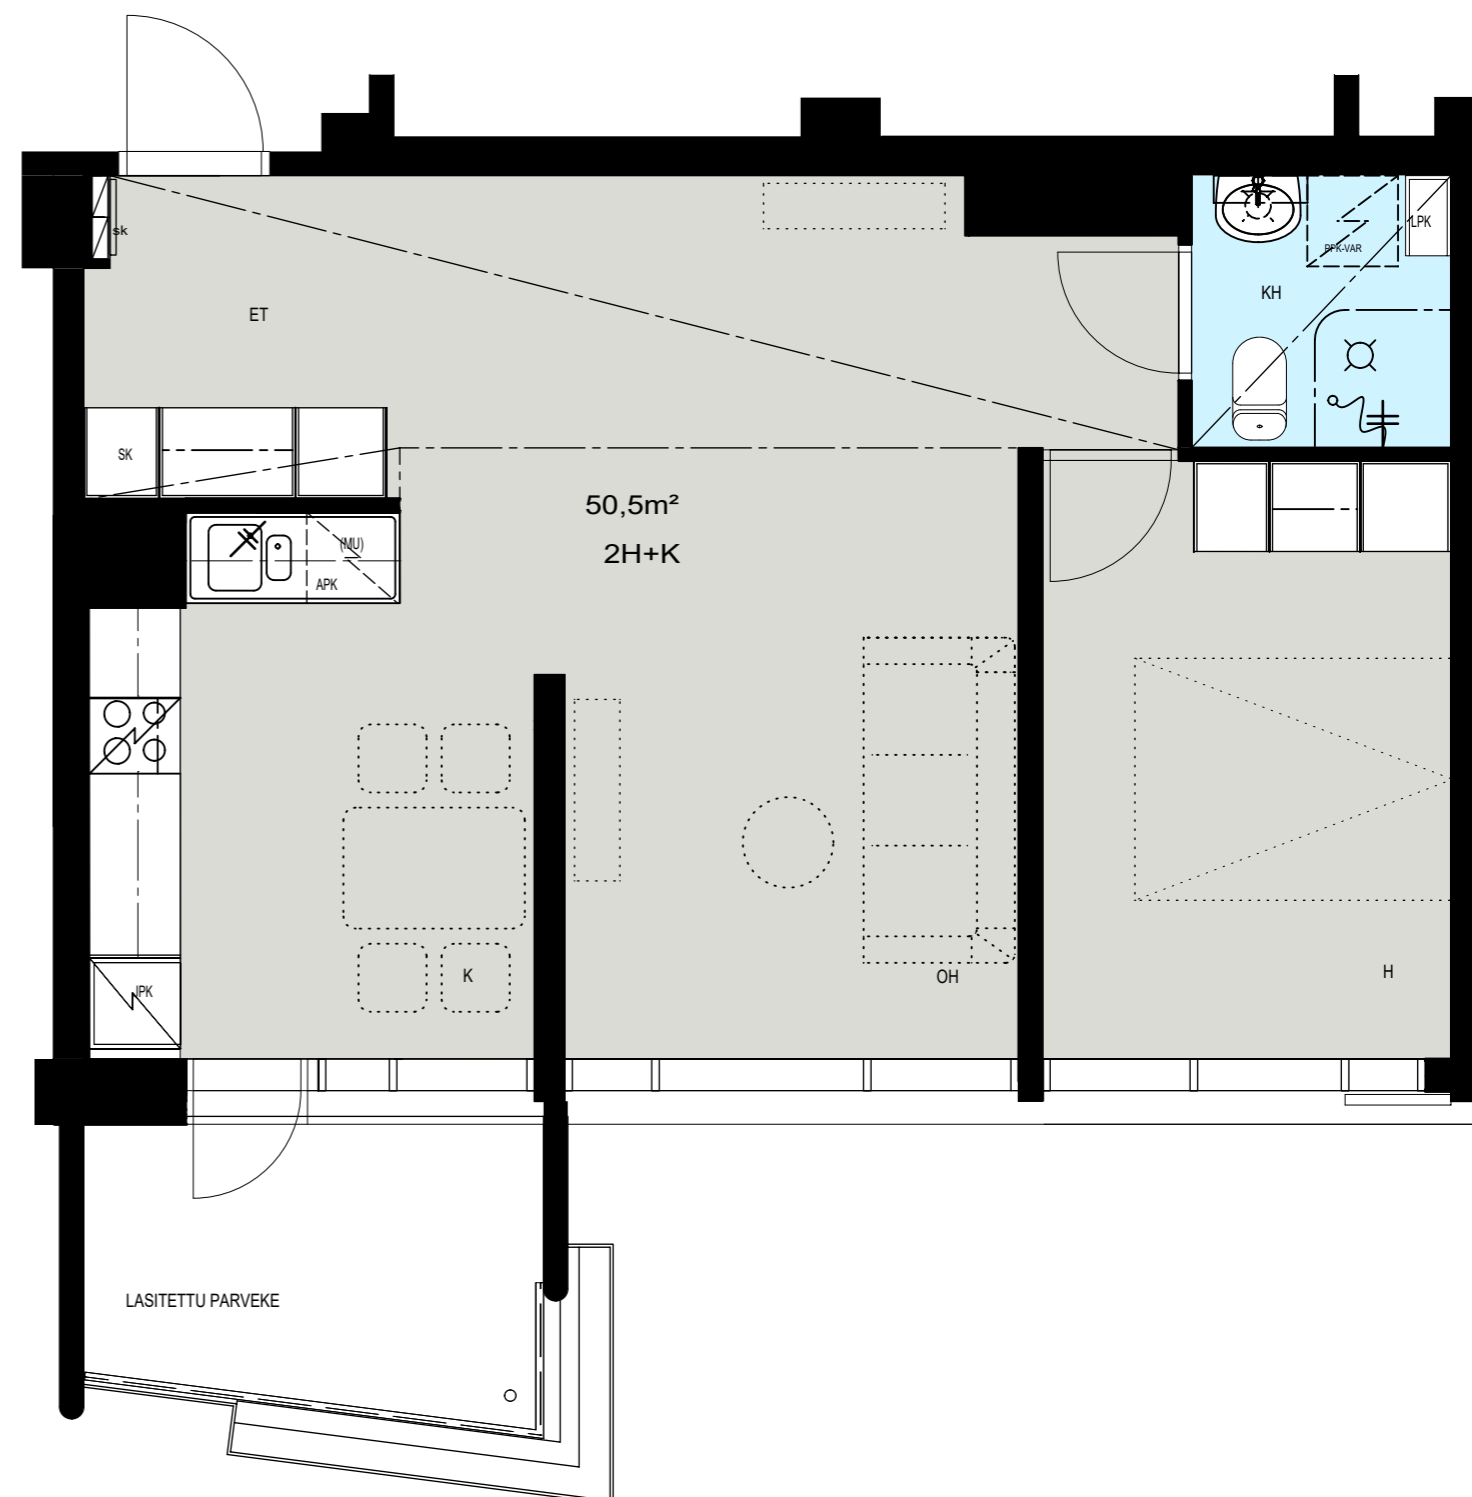

Helsinki

Heka

MÄENLASKIJANTIE 4

00800 HELSINKI

2H+K 50,5 m²

B 35 2. kerros

- LIESI LEVEYS 500 mm
- TILAVARAUS ASTIAPESU-
KONEELLE LEVEYS 600 mm
- TILAVARAUS MIKRO-
AALTOUNILLE 570 mm
- TILAVARAUS PYYKINPESU-
KONEELLE 600 mm