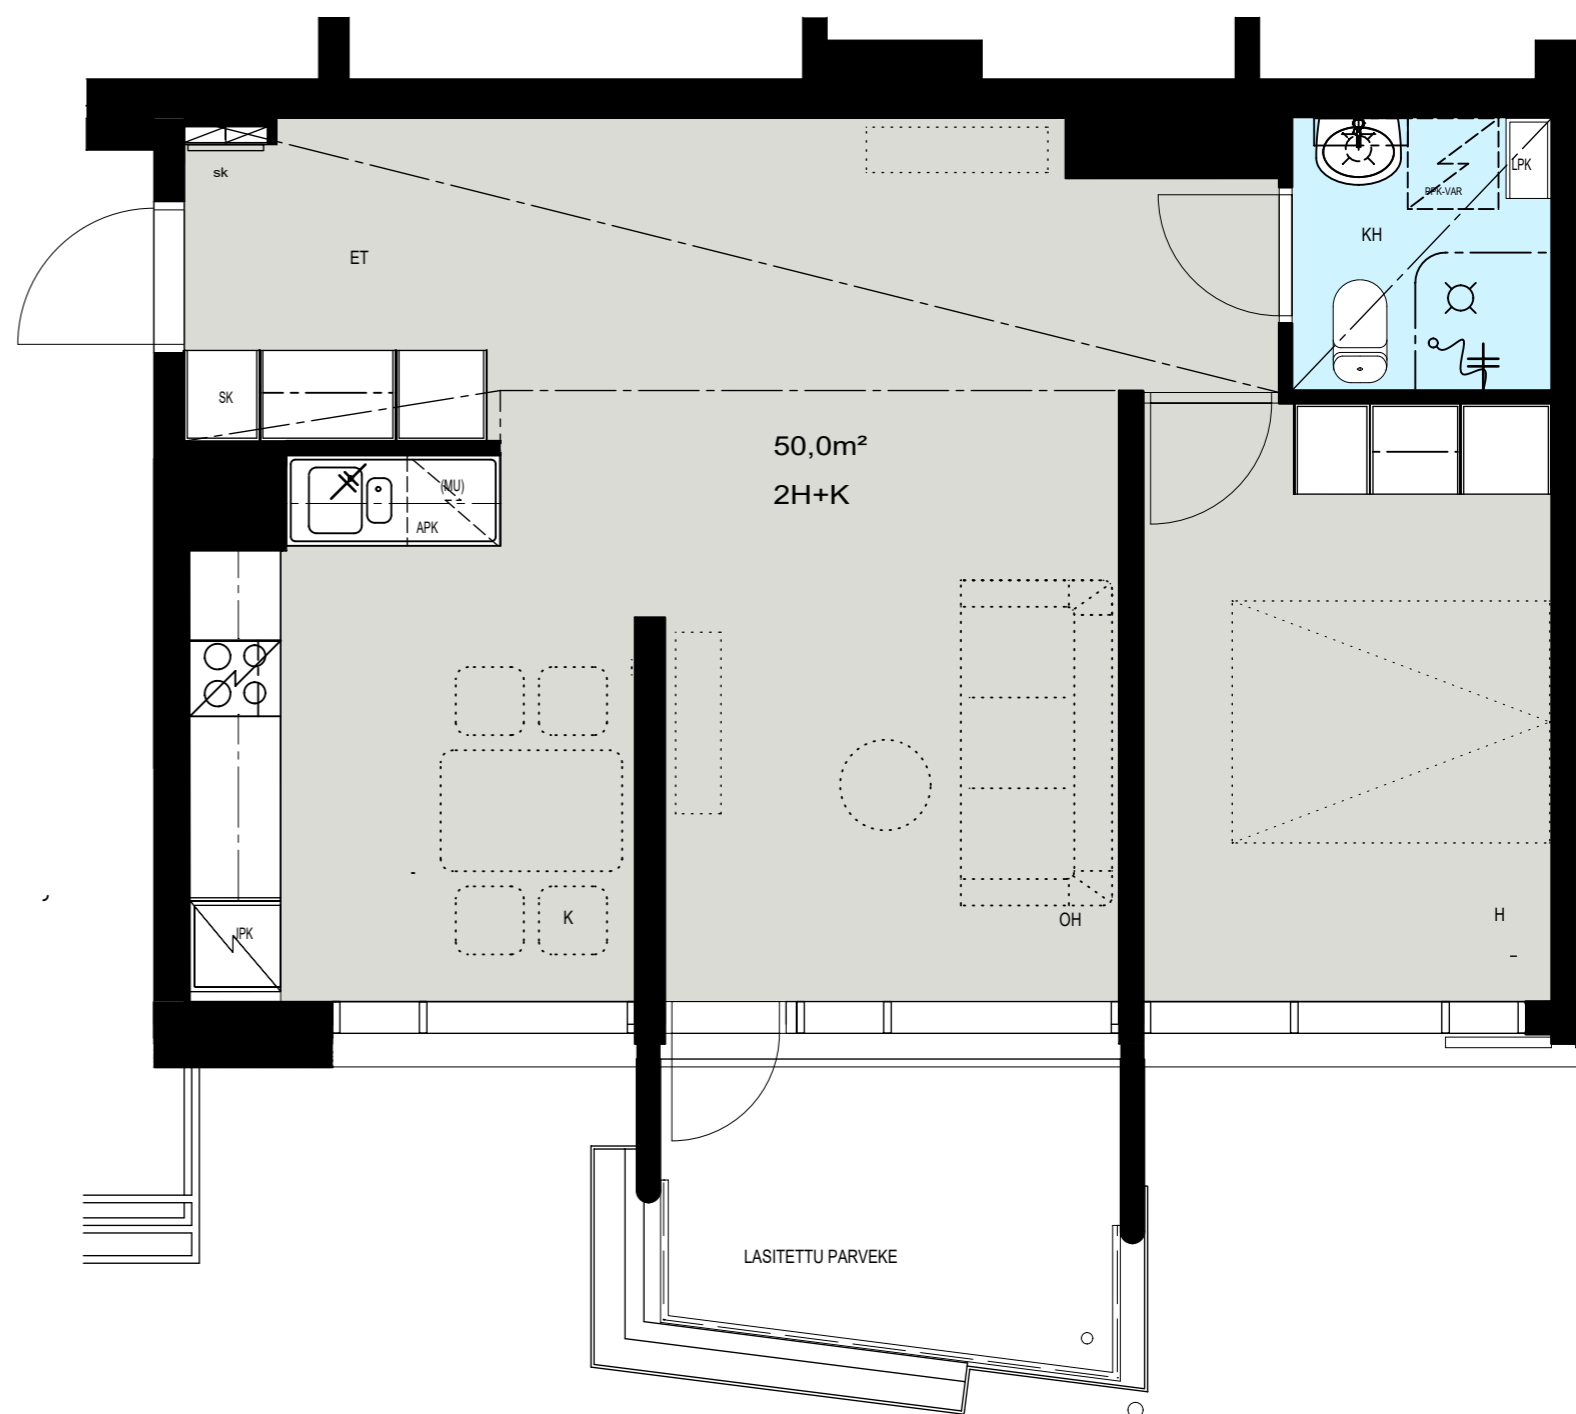

Helsinki

Heka

MÄENLASKIJANTIE 4

00800 HELSINKI

2H+K 50,0 m²

C 67 2. kerros

- LIESI LEVEYS 500 mm
- TILAVARAUS ASTIAPESU-
KONEELLE LEVEYS 600 mm
- TILAVARAUS MIKRO-
AALTOUNILLE 570 mm
- TILAVARAUS PYYKINPESU-
KONEELLE 600 mm