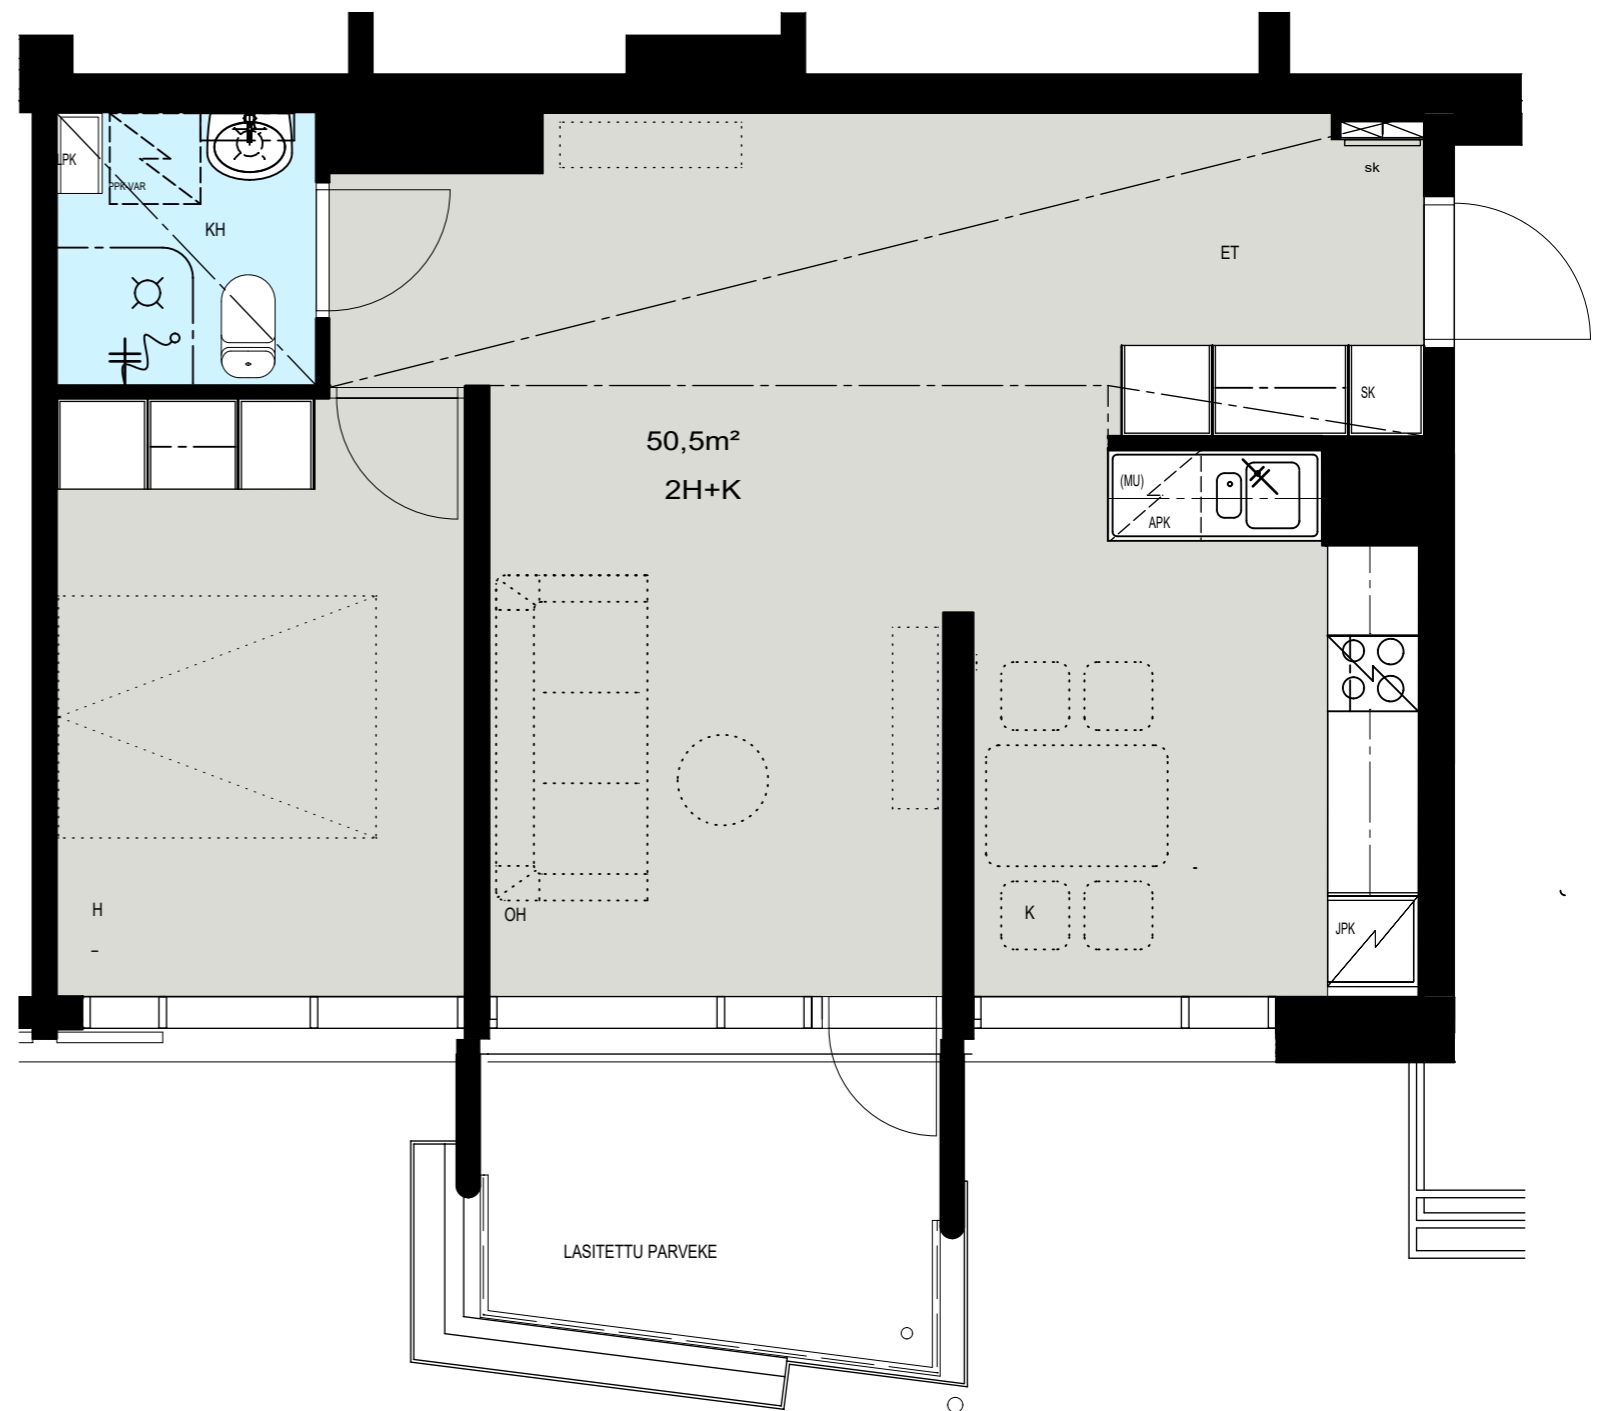

Helsinki

Heka

MÄENLASKIJANTIE 4

00800 HELSINKI

2H+K 50,5 m²

A 16 5. kerros

- LIESI LEVEYS 500 mm
- TILAVARAUS ASTIAPESU-
KONEELLE LEVEYS 600 mm
- TILAVARAUS MIKRO-
AALTOUNILLE 570 mm
- TILAVARAUS PYYKINPESU-
KONEELLE 600 mm

Helsinki

Heka

MÄENLASKIJANTIE 4

00800 HELSINKI

2H+K 50,0 m²

A 17 5. kerros

- LIESI LEVEYS 500 mm
- TILAVARAUS ASTIAPESU-
KONEELLE LEVEYS 600 mm
- TILAVARAUS MIKRO-
AALTOUNILLE 570 mm
- TILAVARAUS PYYKINPESU-
KONEELLE 600 mm