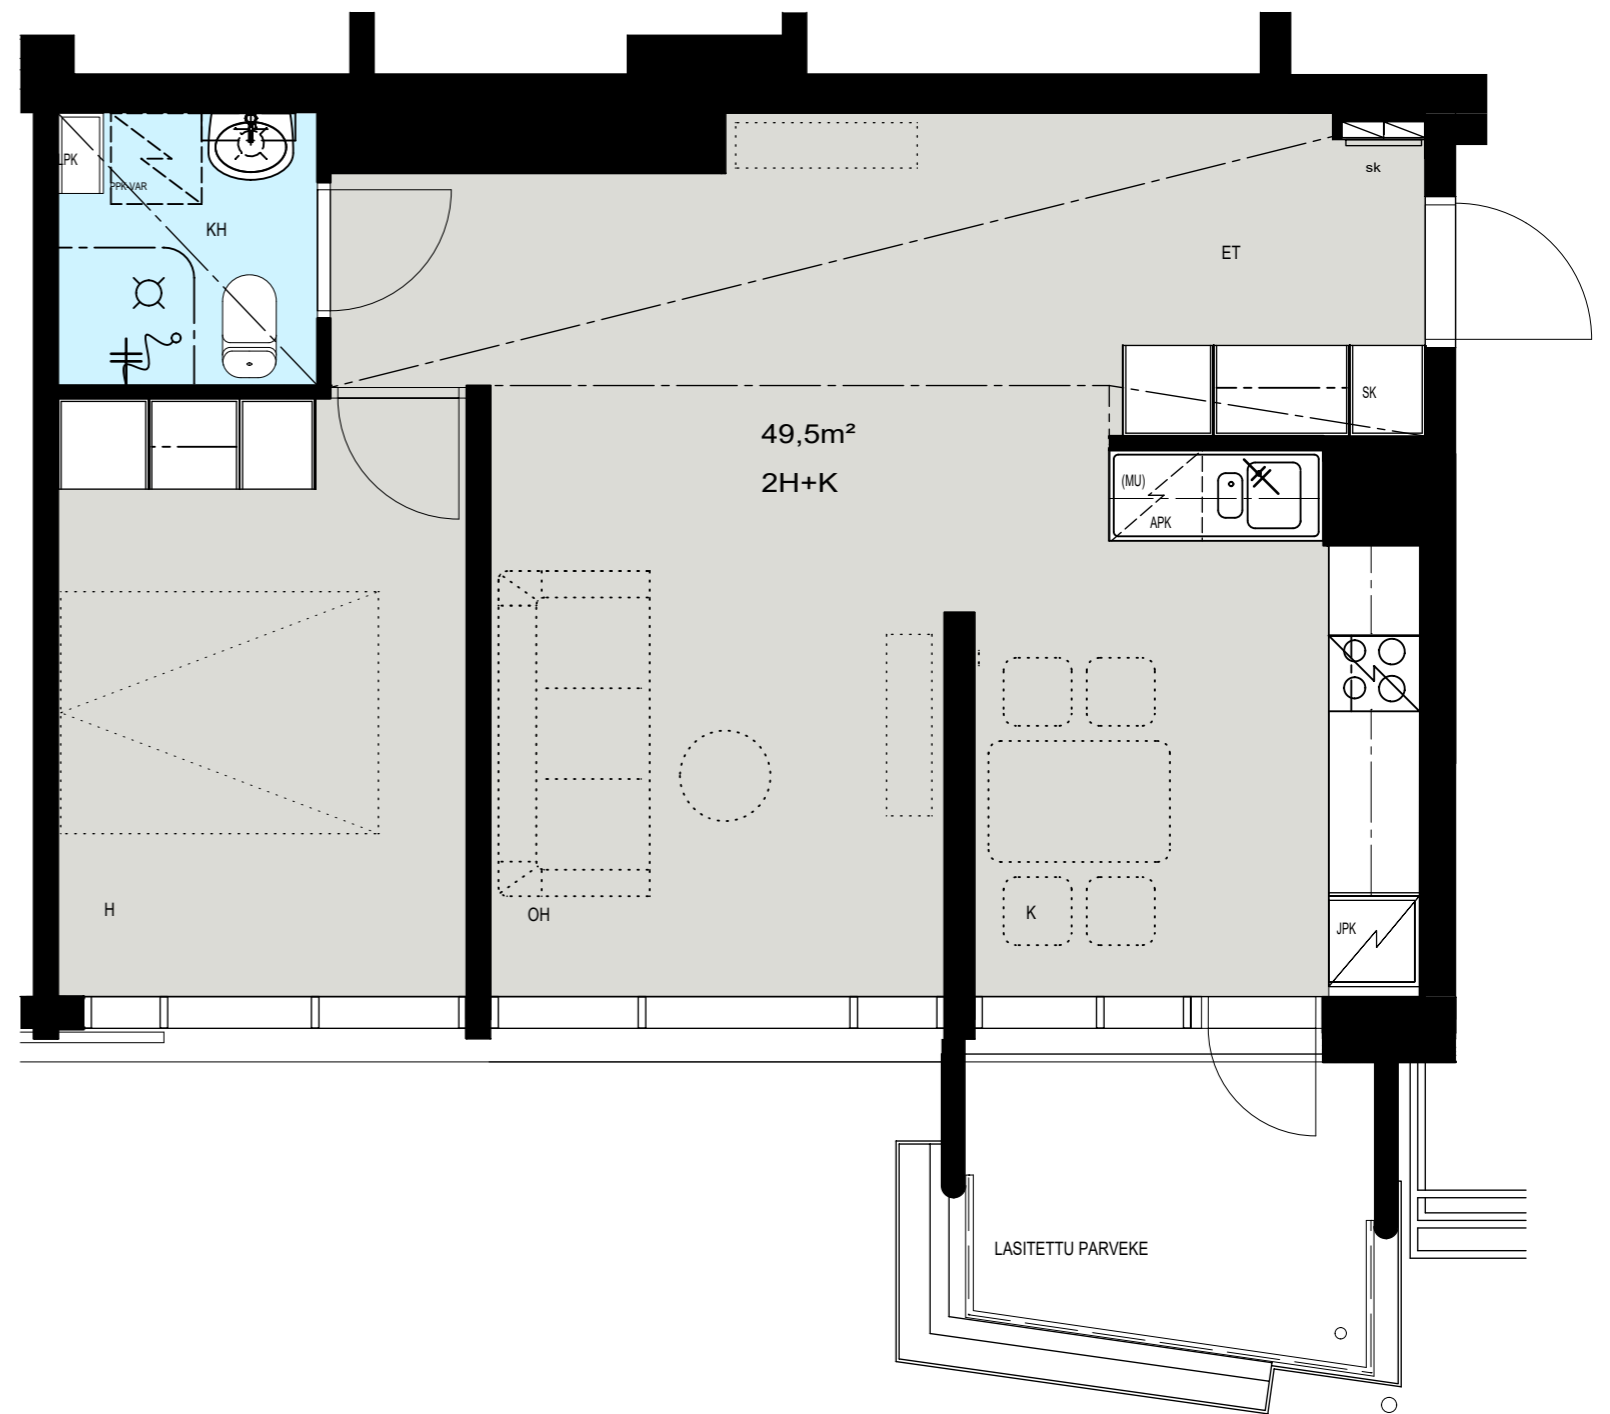

Helsinki

Heka

MÄENLASKIJANTIE 4

00800 HELSINKI

2H+K 49,5 m²

C 80 6. kerros

- LIESI LEVEYS 500 mm
- TILAVARAUS ASTIAPESU-
KONEELLE LEVEYS 600 mm
- TILAVARAUS MIKRO-
AALTOUNILLE 570 mm
- TILAVARAUS PYYKINPESU-
KONEELLE 600 mm