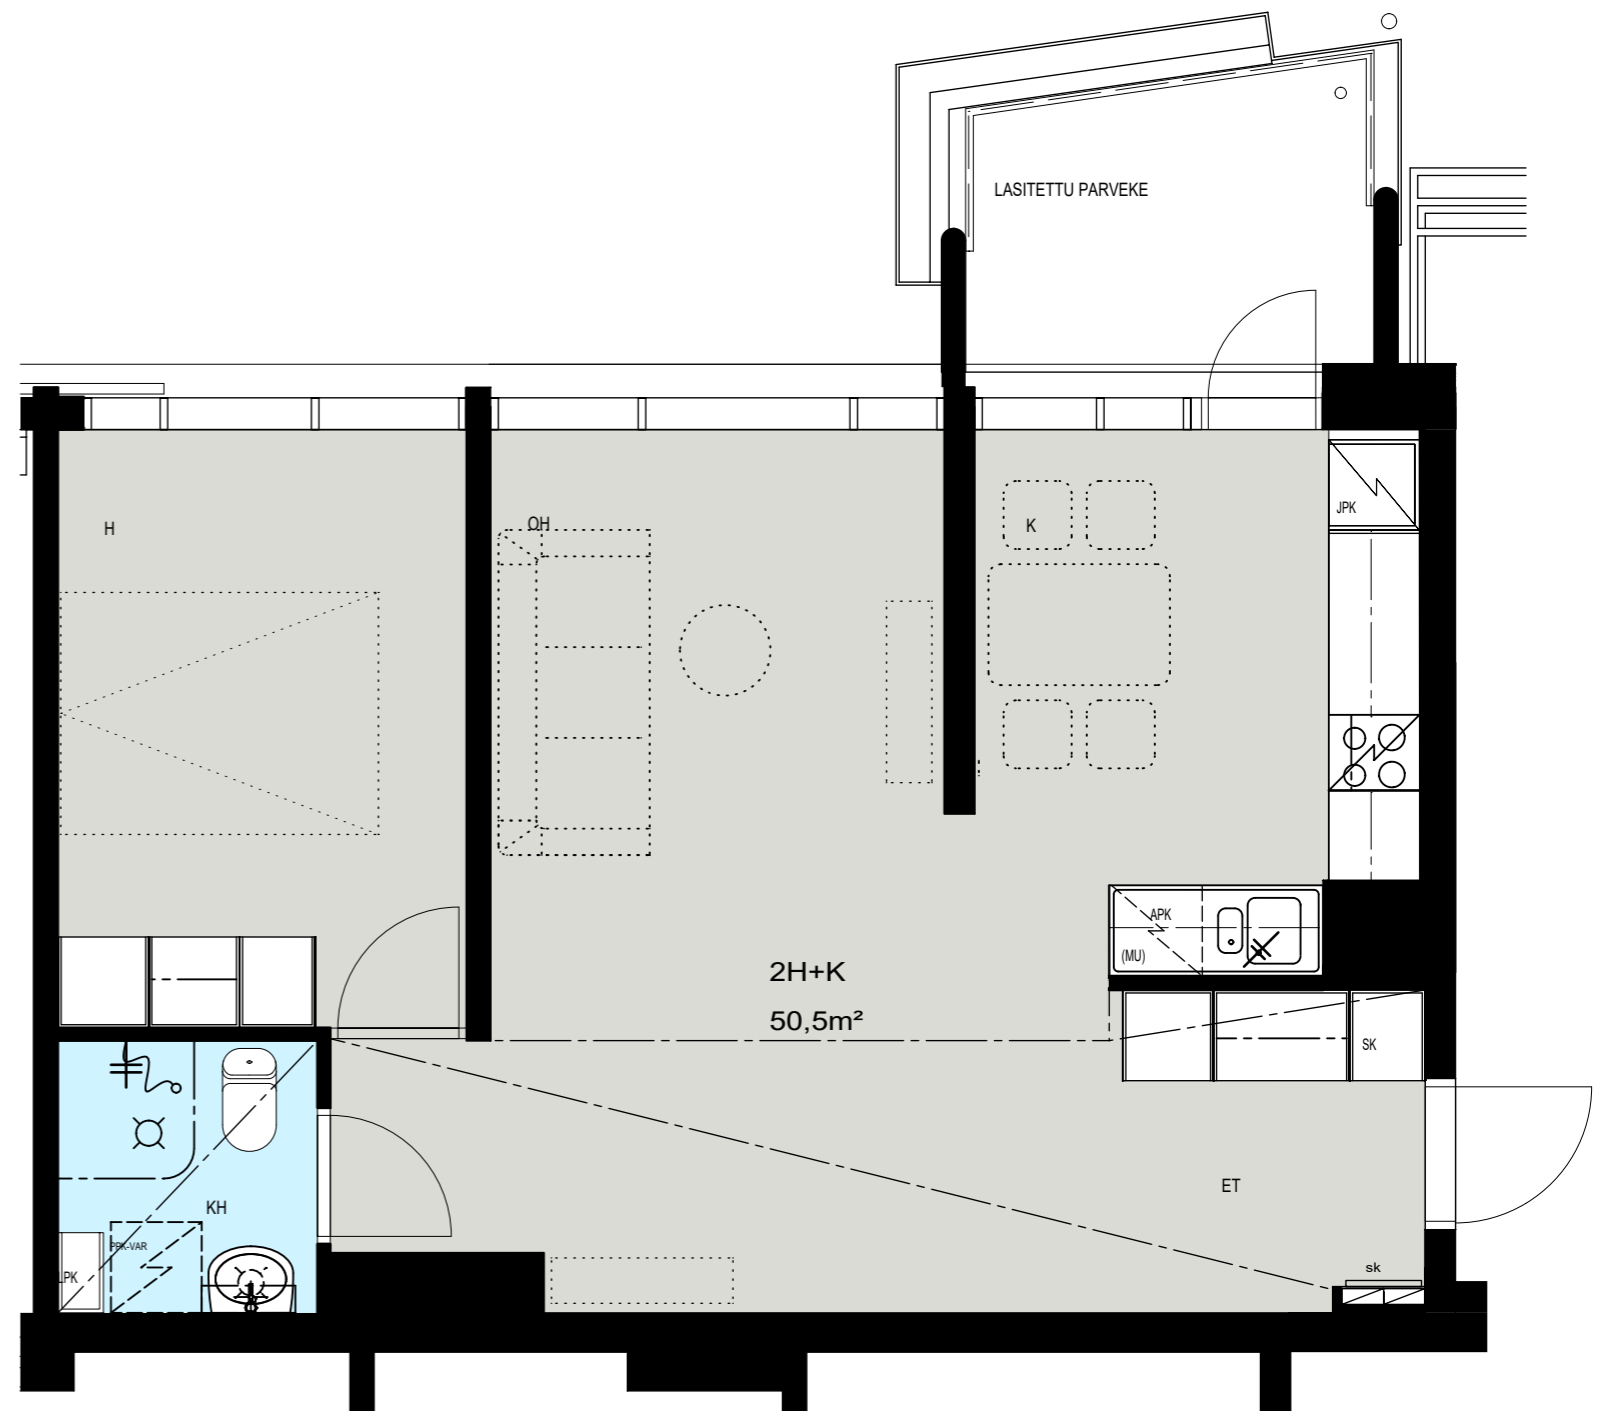

Helsinki

Heka

MÄENLASKIJANTIE 4

00800 HELSINKI

2H+K 50,5 m²

B 37 2. kerros

- LIESI LEVEYS 500 mm
- TILAVARAUS ASTIAPESU-
KONEELLE LEVEYS 600 mm
- TILAVARAUS MIKRO-
AALTOUNILLE 570 mm
- TILAVARAUS PYYKINPESU-
KONEELLE 600 mm