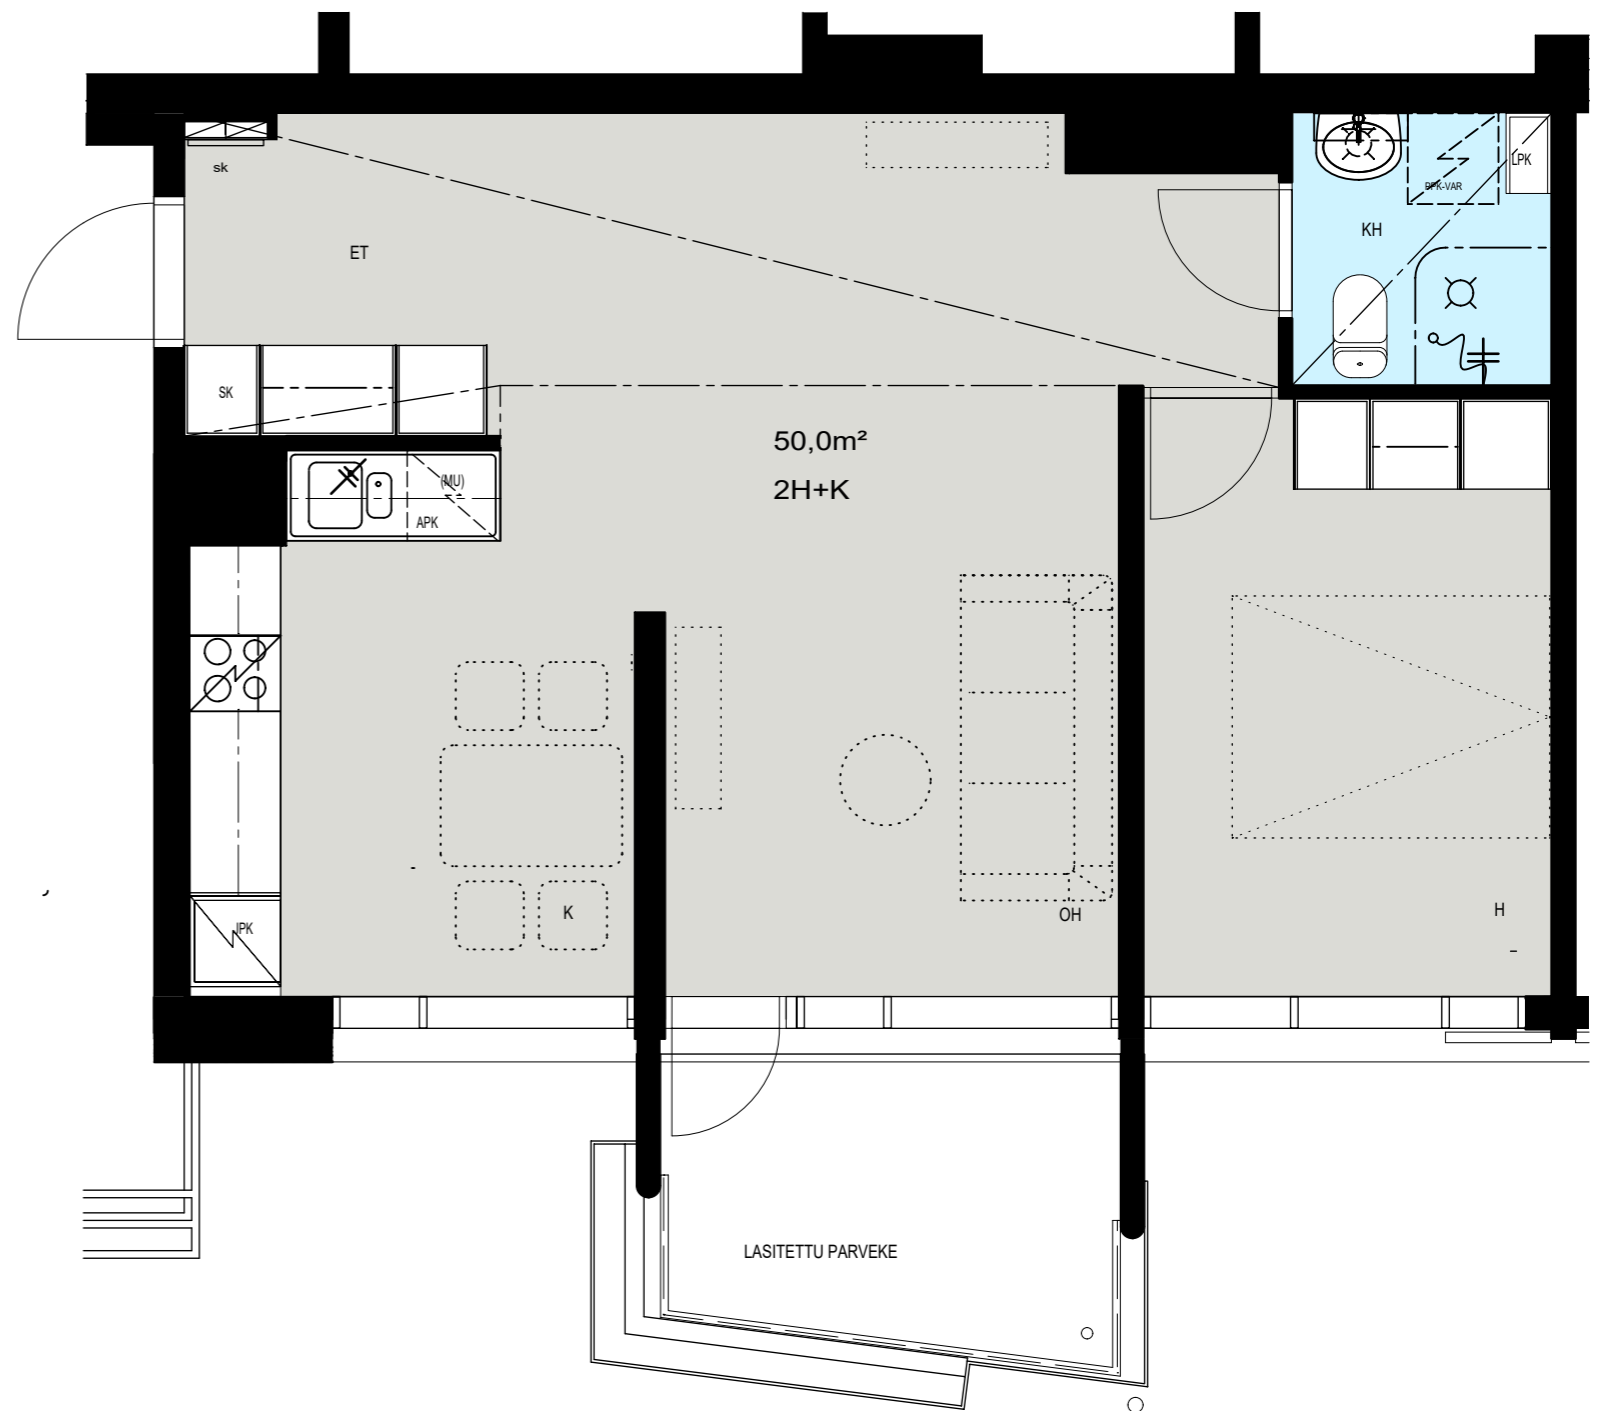

Helsinki

Heka

MÄENLASKIJANTIE 4

00800 HELSINKI

2H+K 50,0 m²

C 83 6. kerros

- LIESI LEVEYS 500 mm
- TILAVARAUS ASTIAPESU-
KONEELLE LEVEYS 600 mm
- TILAVARAUS MIKRO-
AALTOUNILLE 570 mm
- TILAVARAUS PYYKINPESU-
KONEELLE 600 mm