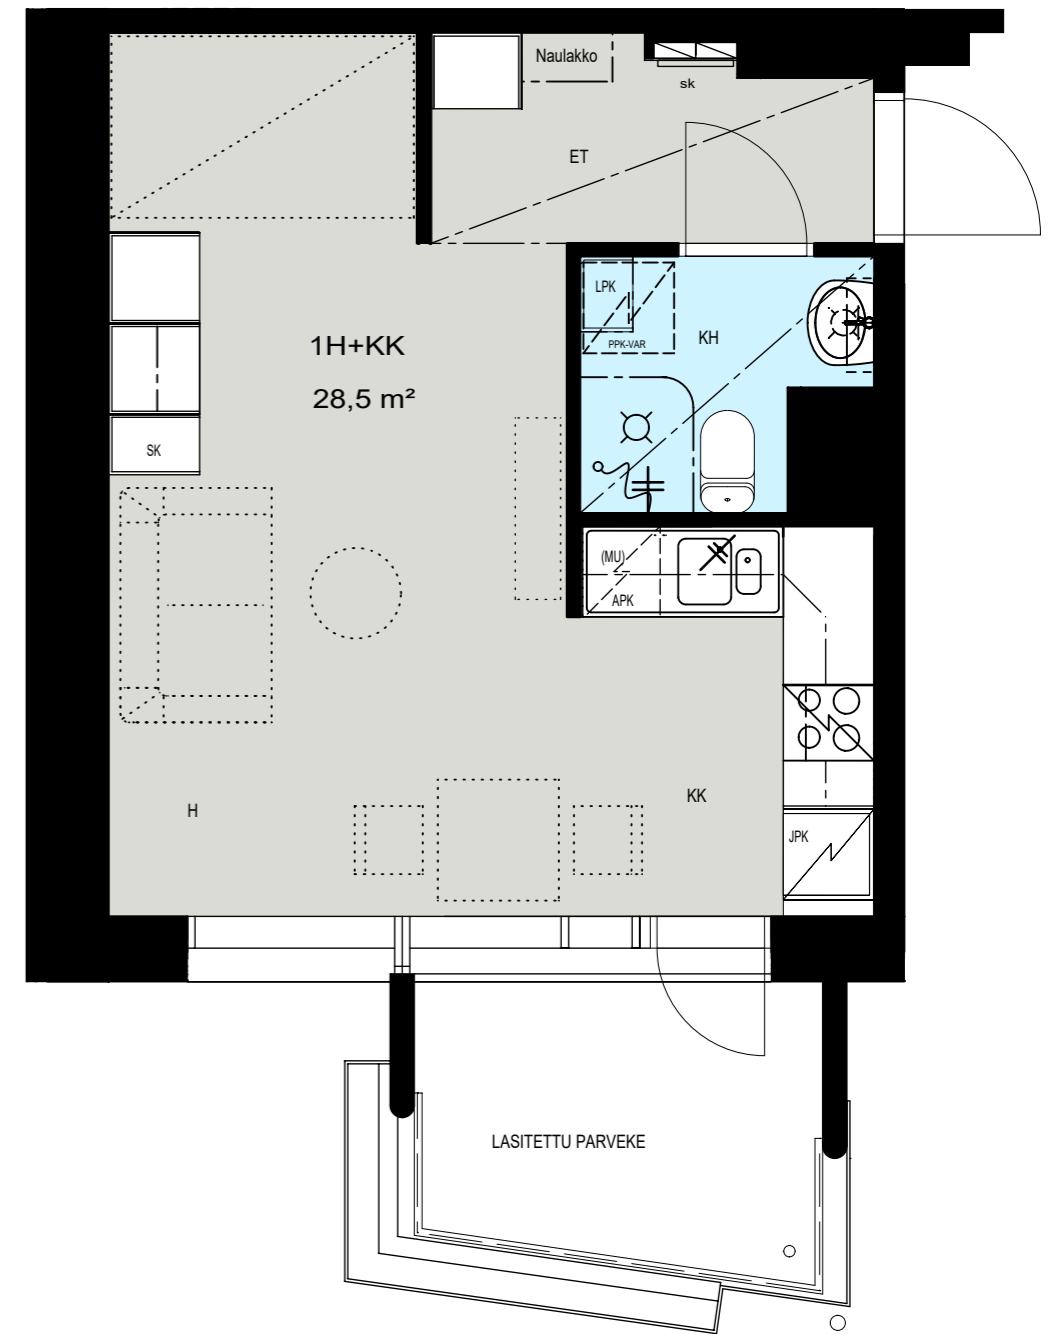

Helsinki

Heka

MÄENLASKIJANTIE 4

00800 HELSINKI

1H+KK 28,5 m²

E 131 4. kerros

- LIESI LEVEYS 500 mm
- TILAVARAUS ASTIAPESU-
KONEELLE LEVEYS 450 mm
- TILAVARAUS MIKRO-
AALTOUNILLE 450 mm
- TILAVARAUS PYYKINPESU-
KONEELLE 600 mm