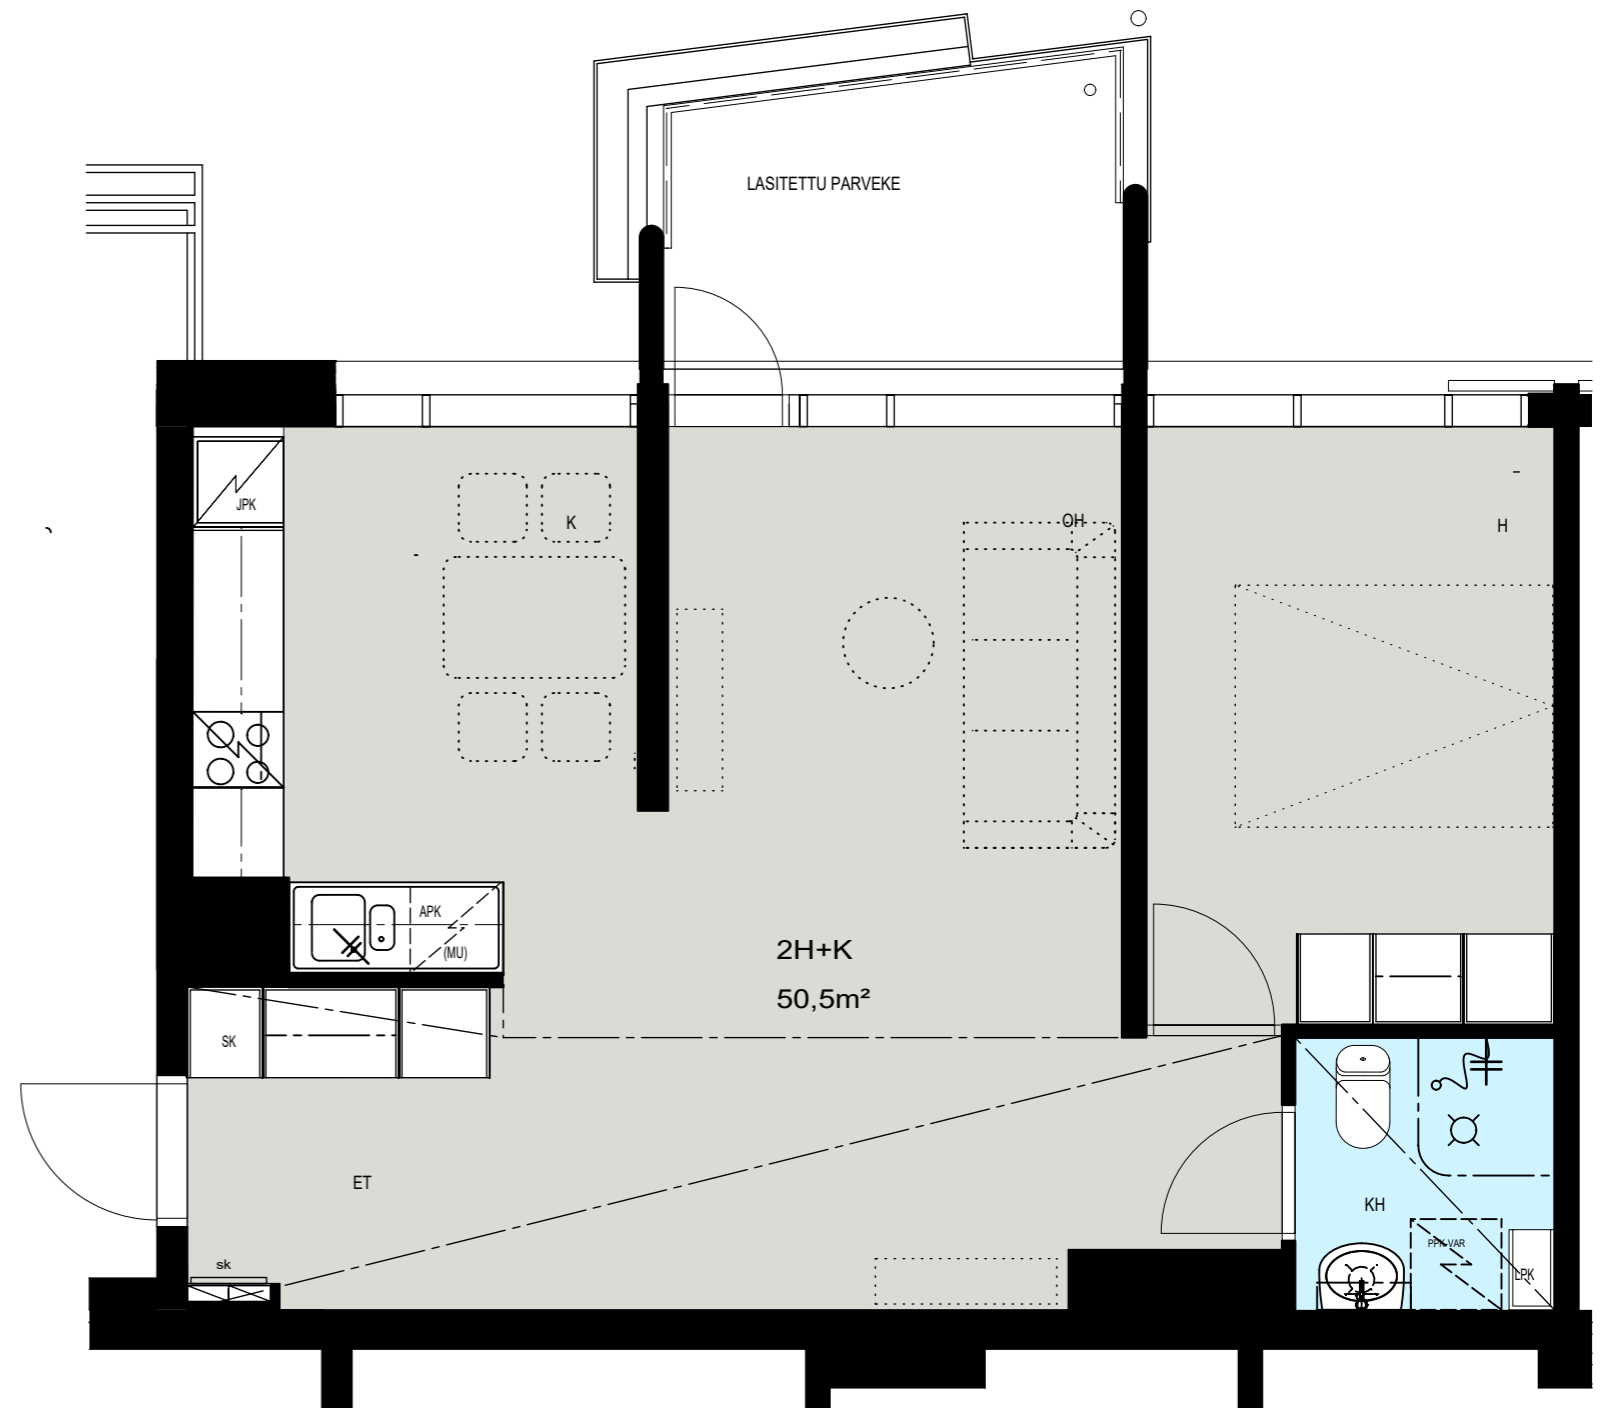

Helsinki

Heka

MÄENLASKIJANTIE 4

00800 HELSINKI

2H+K 50,5 m²

D 92 1. kerros

- LIESI LEVEYS 500 mm
- TILAVARAUS ASTIAPESU-
KONEELLE LEVEYS 600 mm
- TILAVARAUS MIKRO-
AALTOUNILLE 570 mm
- TILAVARAUS PYYKINPESU-
KONEELLE 600 mm