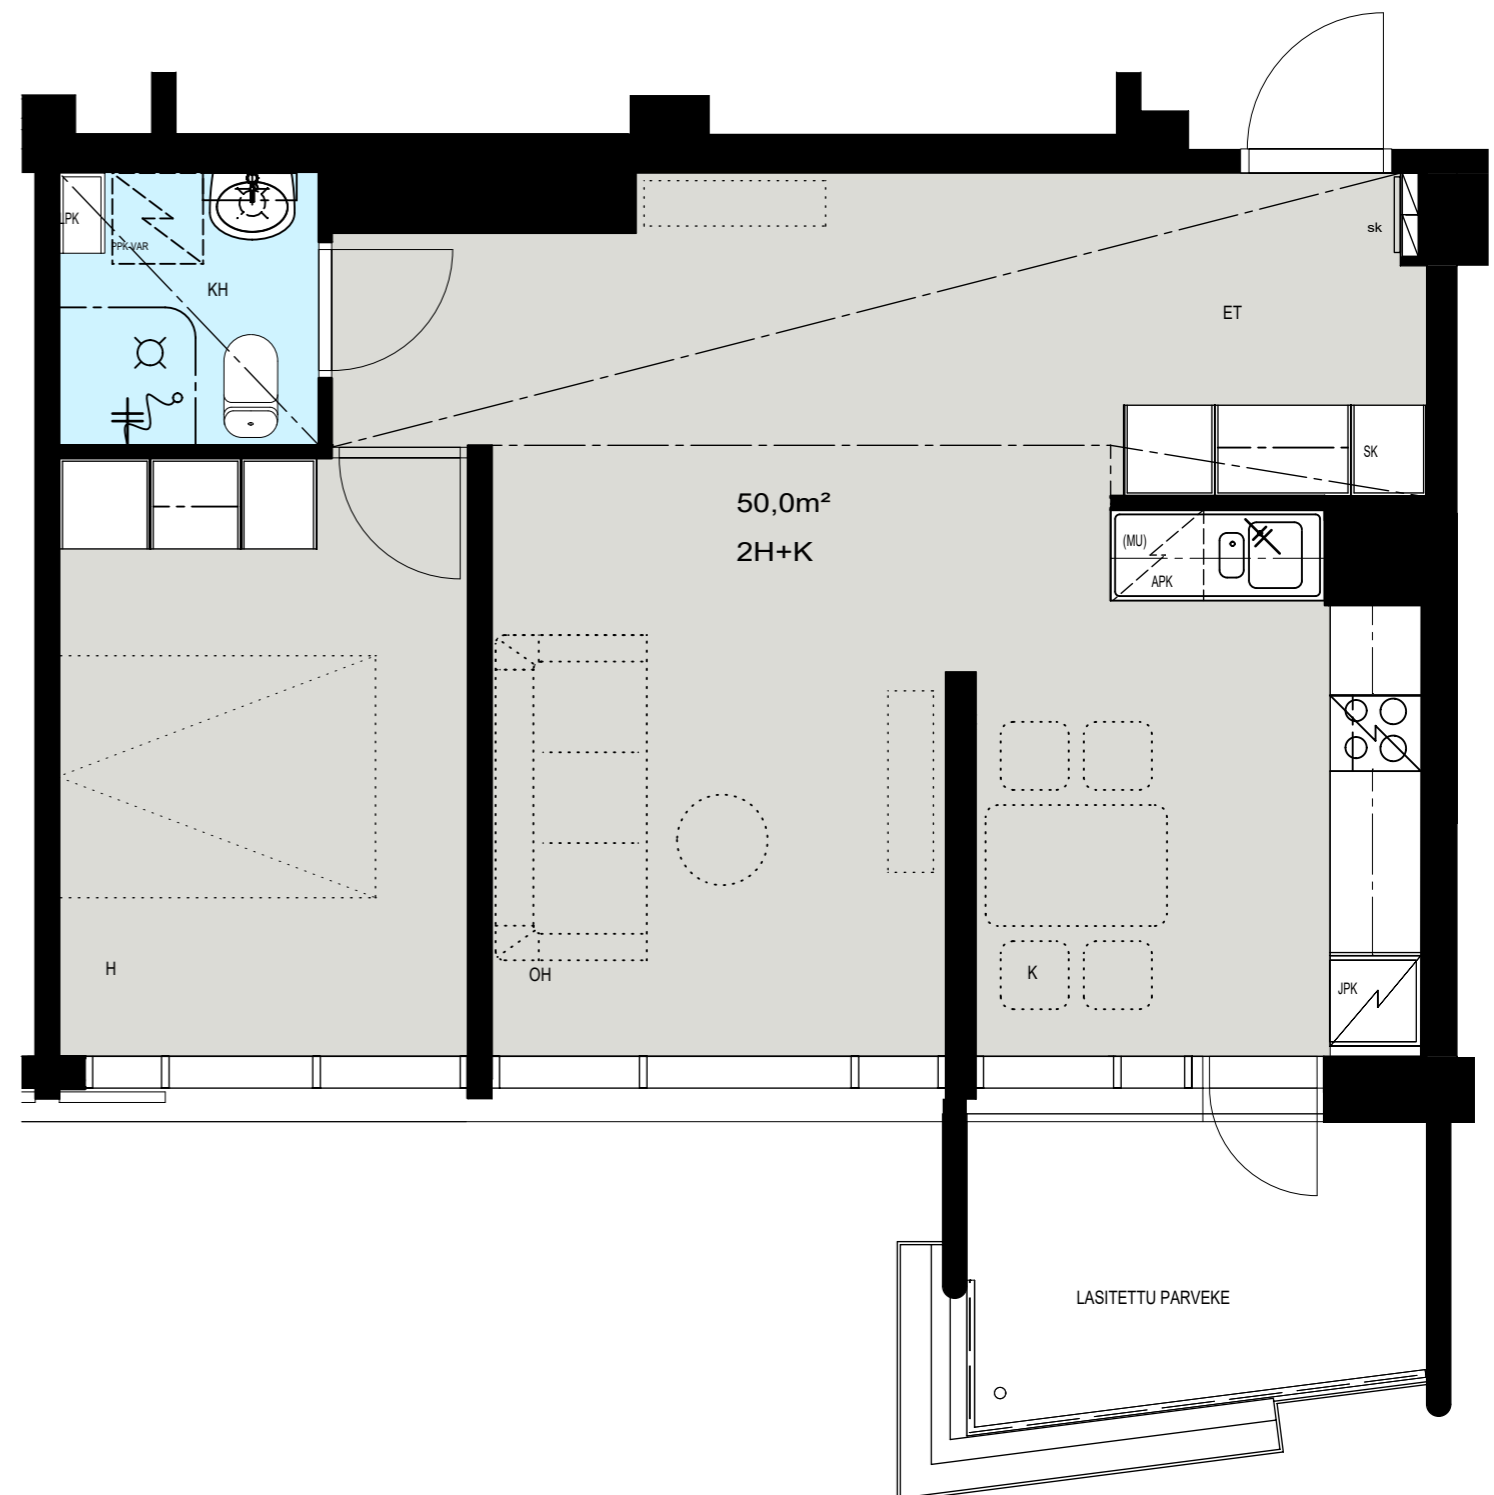

Helsinki

Heka

MÄENLASKIJANTIE 4

00800 HELSINKI

2H+K 50,0 m²

B 52 6. kerros

- LIESI LEVEYS 500 mm
- TILAVARAUS ASTIAPESU-
KONEELLE LEVEYS 600 mm
- TILAVARAUS MIKRO-
AALTOUNILLE 570 mm
- TILAVARAUS PYYKINPESU-
KONEELLE 600 mm