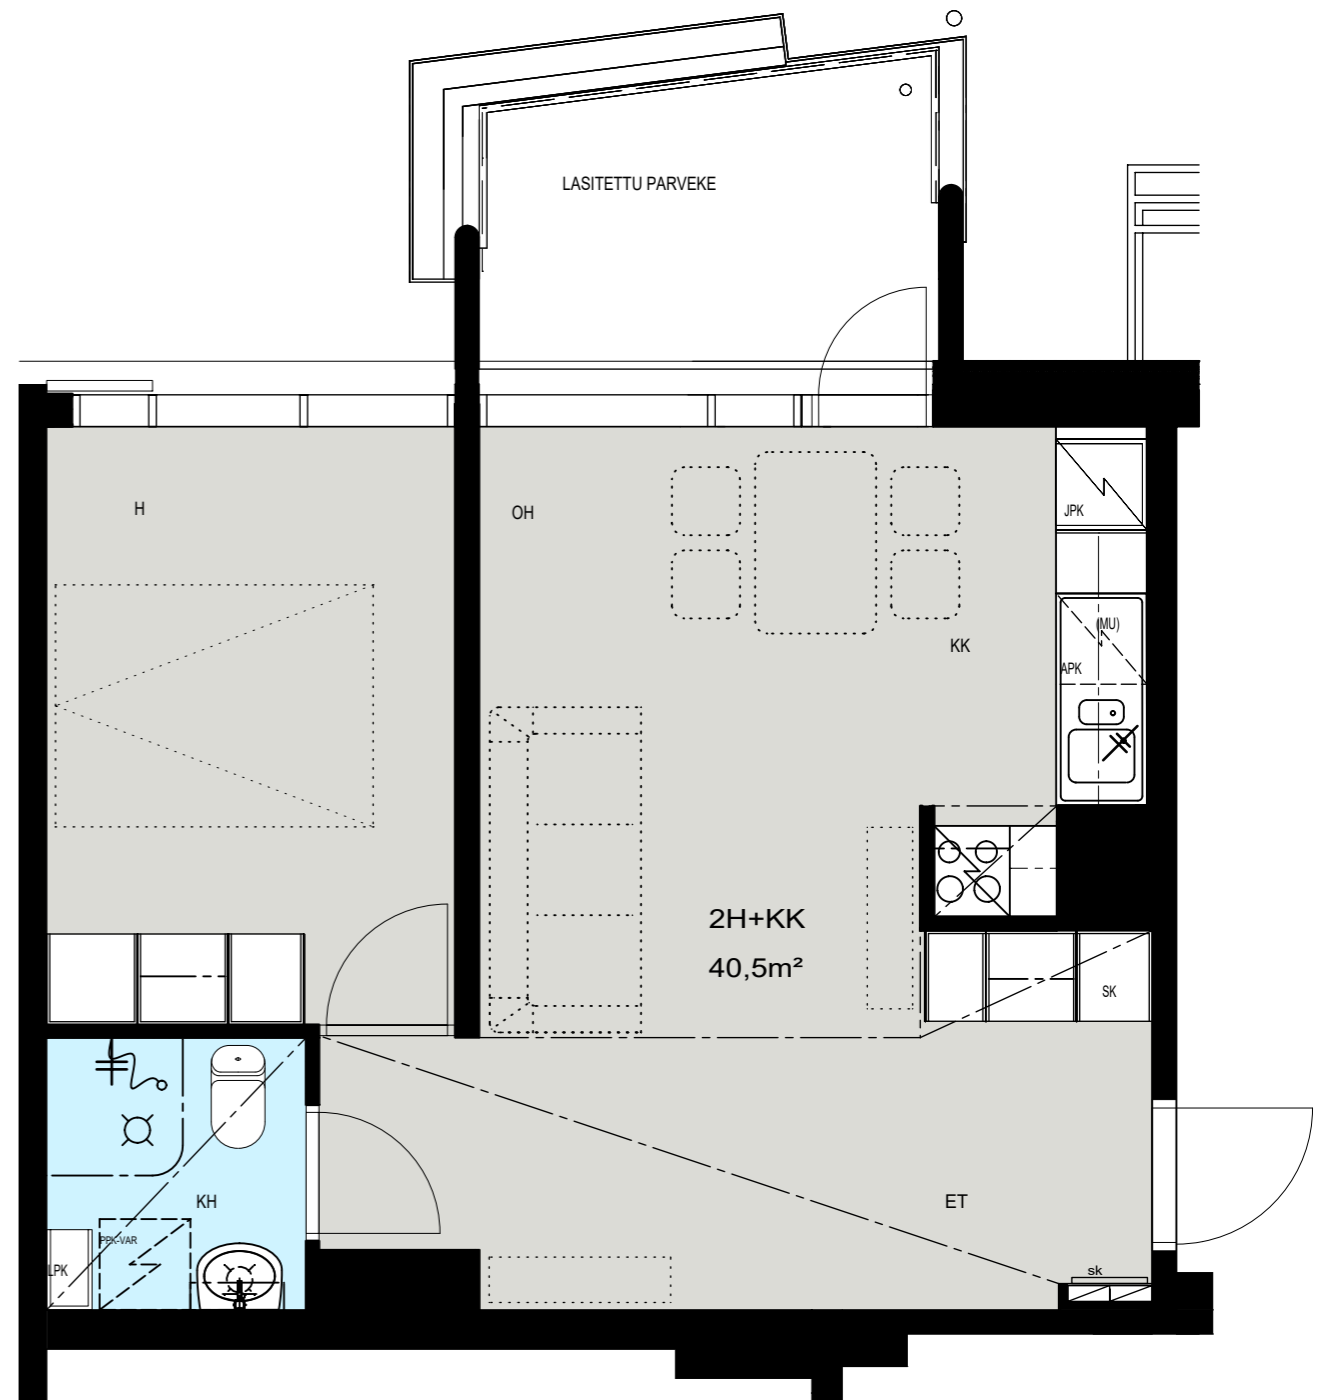

Helsinki

Heka

MÄENLASKIJANTIE 4

00800 HELSINKI

2H+KK 40,5 m²

D 97 2. kerros

- LIESI LEVEYS 500 mm
- TILAVARAUS ASTIAPESU-
KONEELLE LEVEYS 600 mm
- TILAVARAUS MIKRO-
AALTOUNILLE 570 mm
- TILAVARAUS PYYKINPESU-
KONEELLE 600 mm