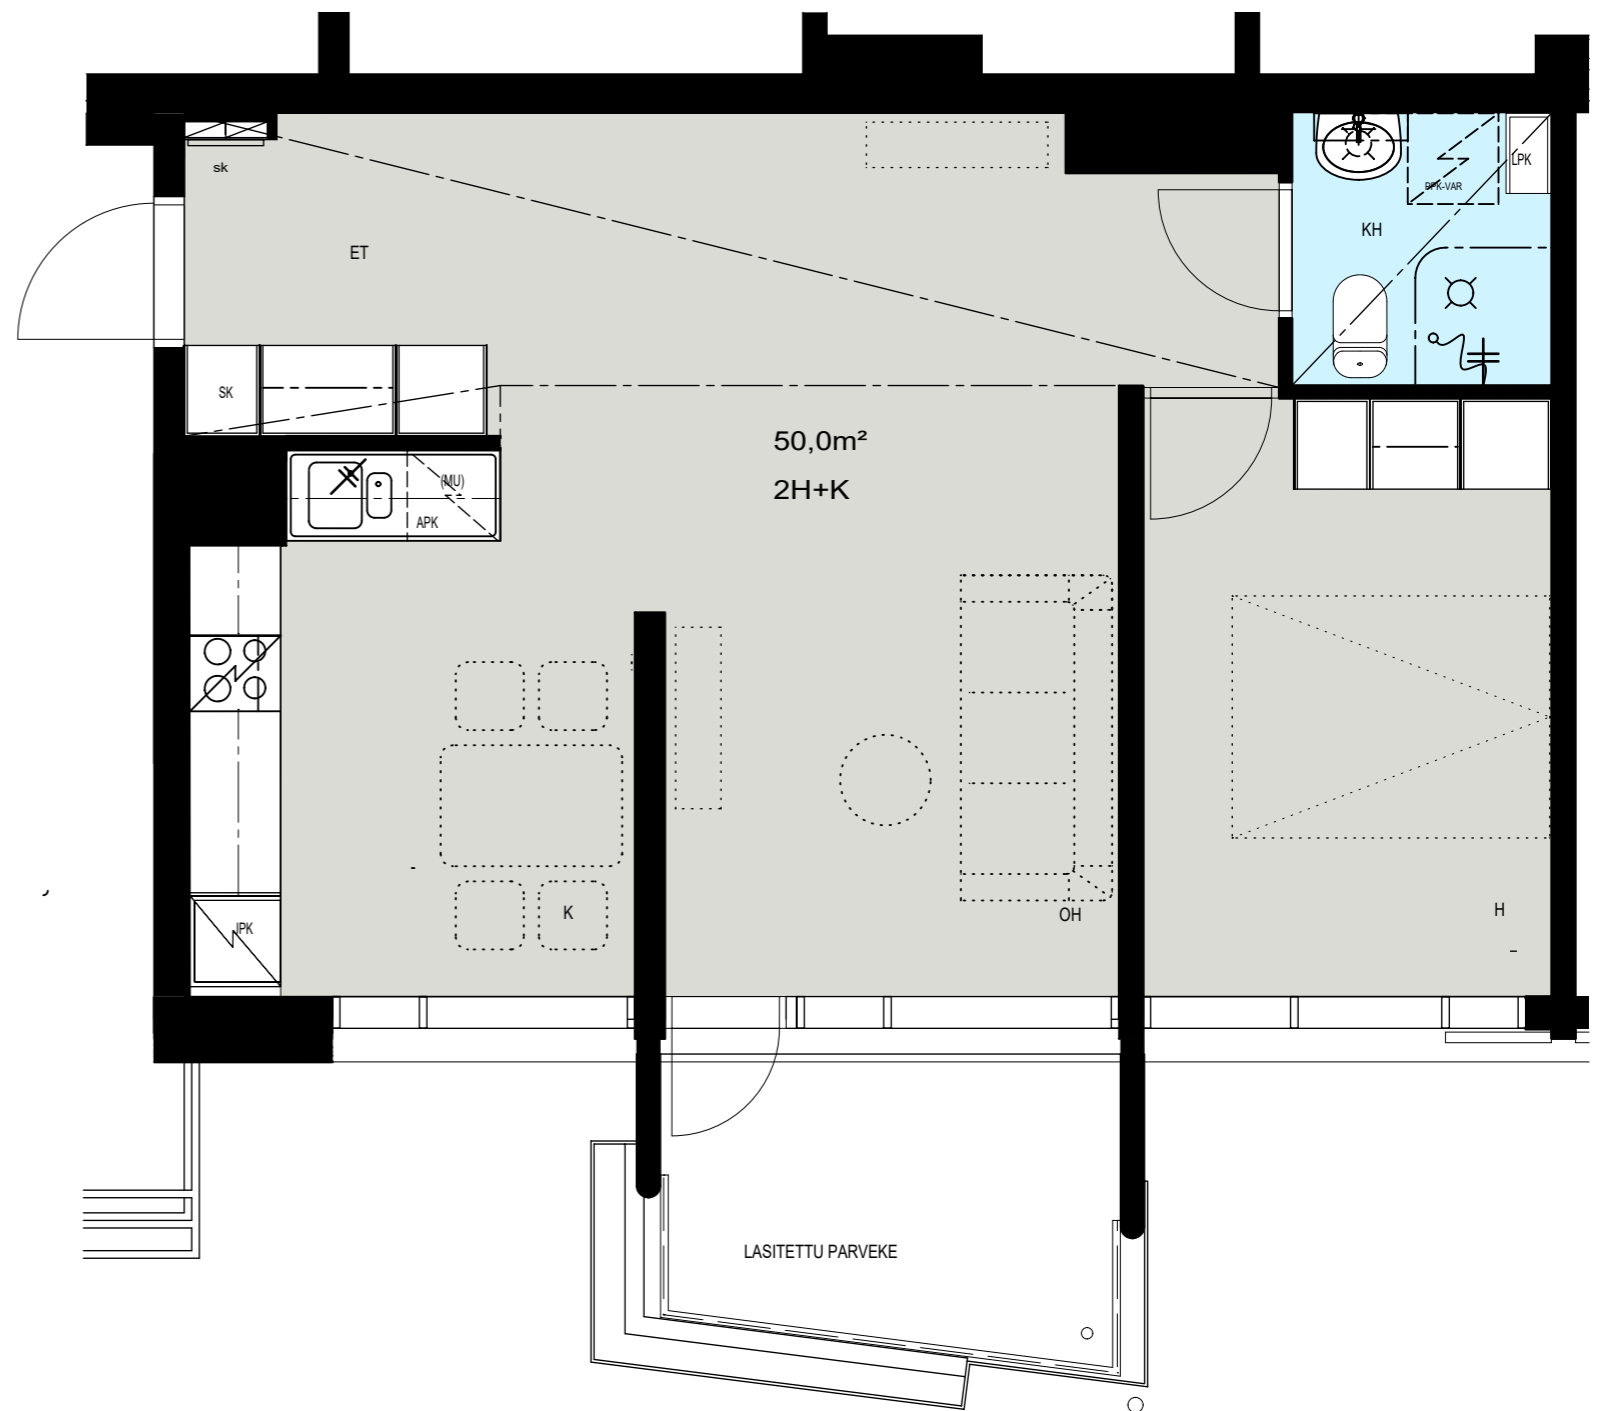

Helsinki

Heka

MÄENLASKIJANTIE 4

00800 HELSINKI

2H+K 50,0 m²

C 79 5. kerros

- LIESI LEVEYS 500 mm
- TILAVARAUS ASTIAPESU-
KONEELLE LEVEYS 600 mm
- TILAVARAUS MIKRO-
AALTOUNILLE 570 mm
- TILAVARAUS PYYKINPESU-
KONEELLE 600 mm