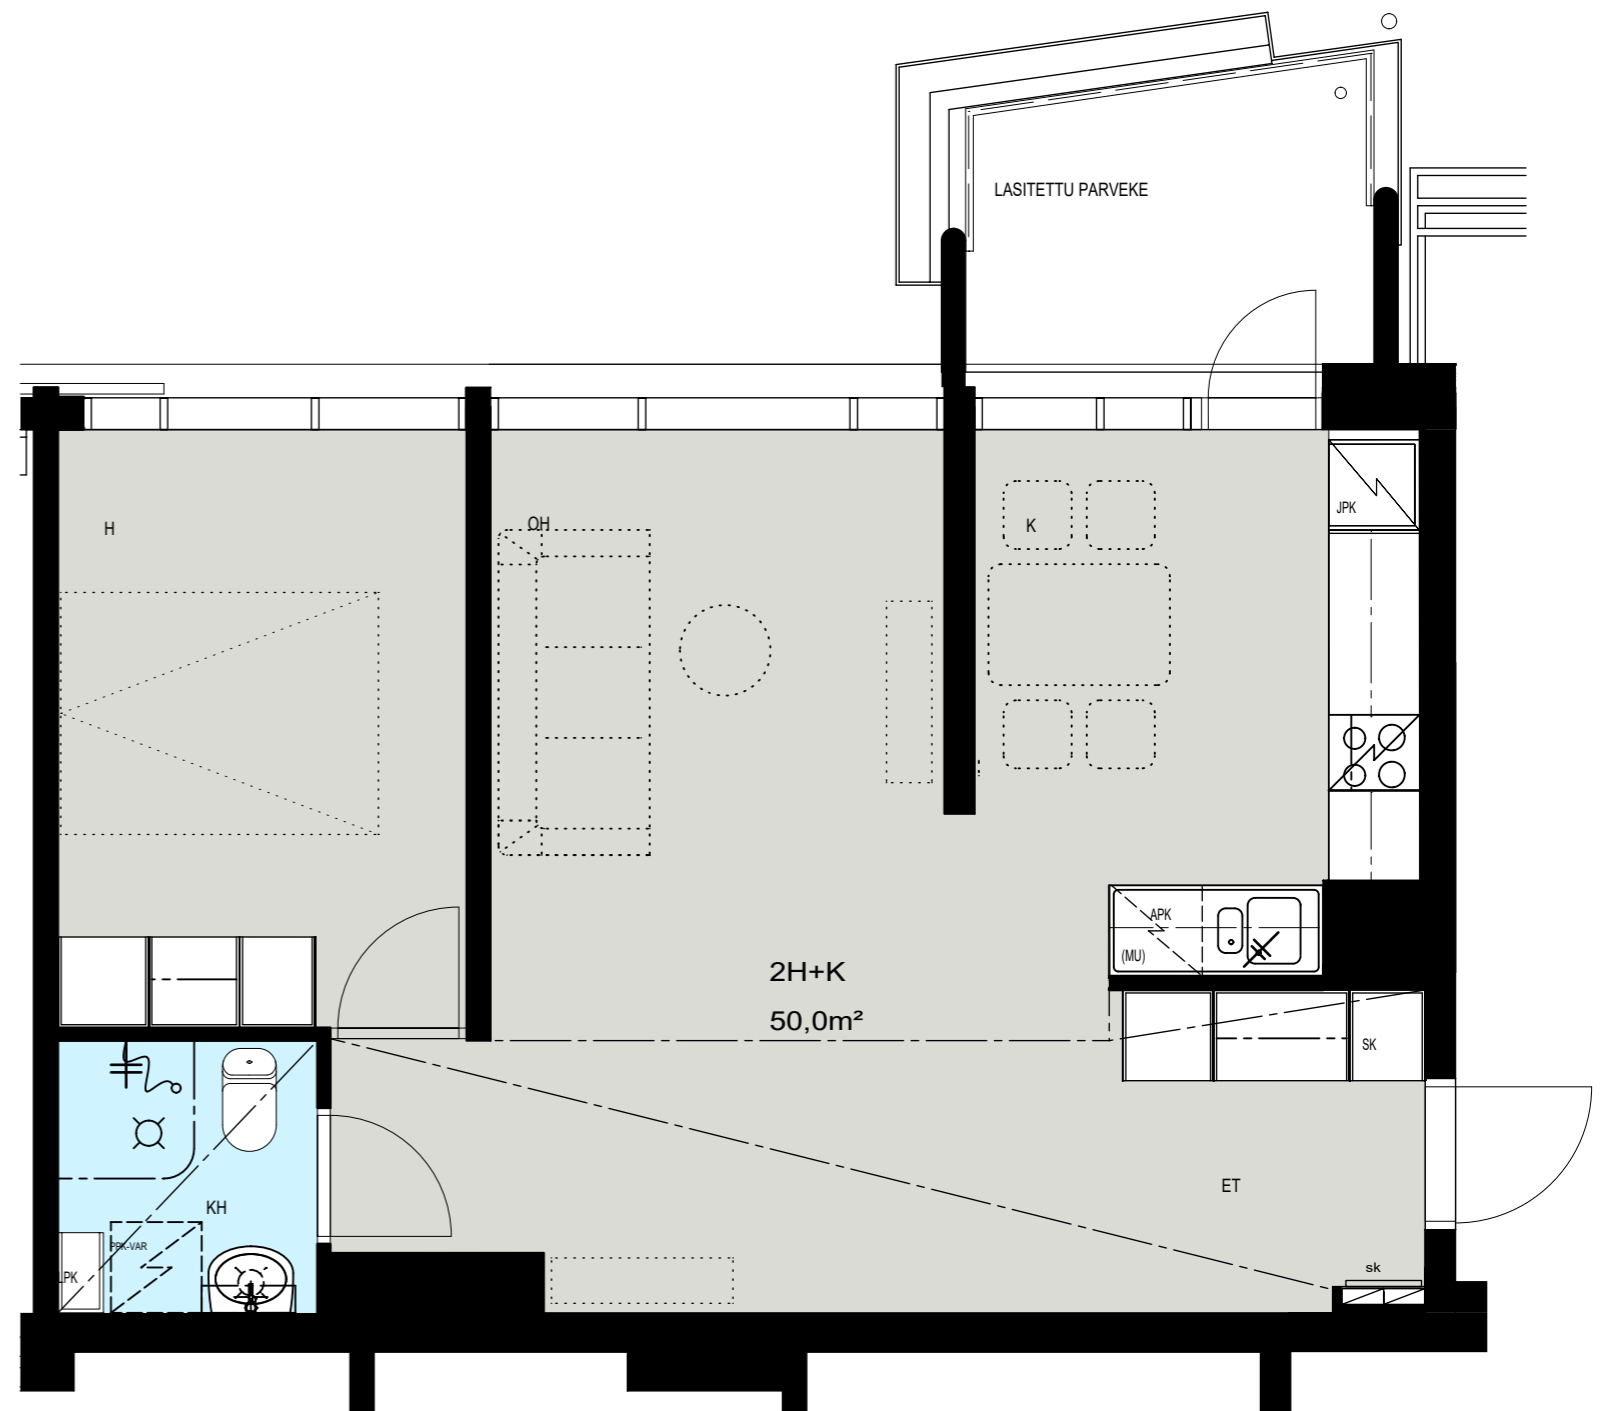

Helsinki

Heka

MÄENLASKIJANTIE 4

00800 HELSINKI

2H+K 50,0m²

B 33 1. kerros

- LIESI LEVEYS 500 mm
- TILAVARAUS ASTIAPESU-
KONEELLE LEVEYS 600 mm
- TILAVARAUS MIKRO-
AALTOUNILLE 570 mm
- TILAVARAUS PYYKINPESU-
KONEELLE 600 mm