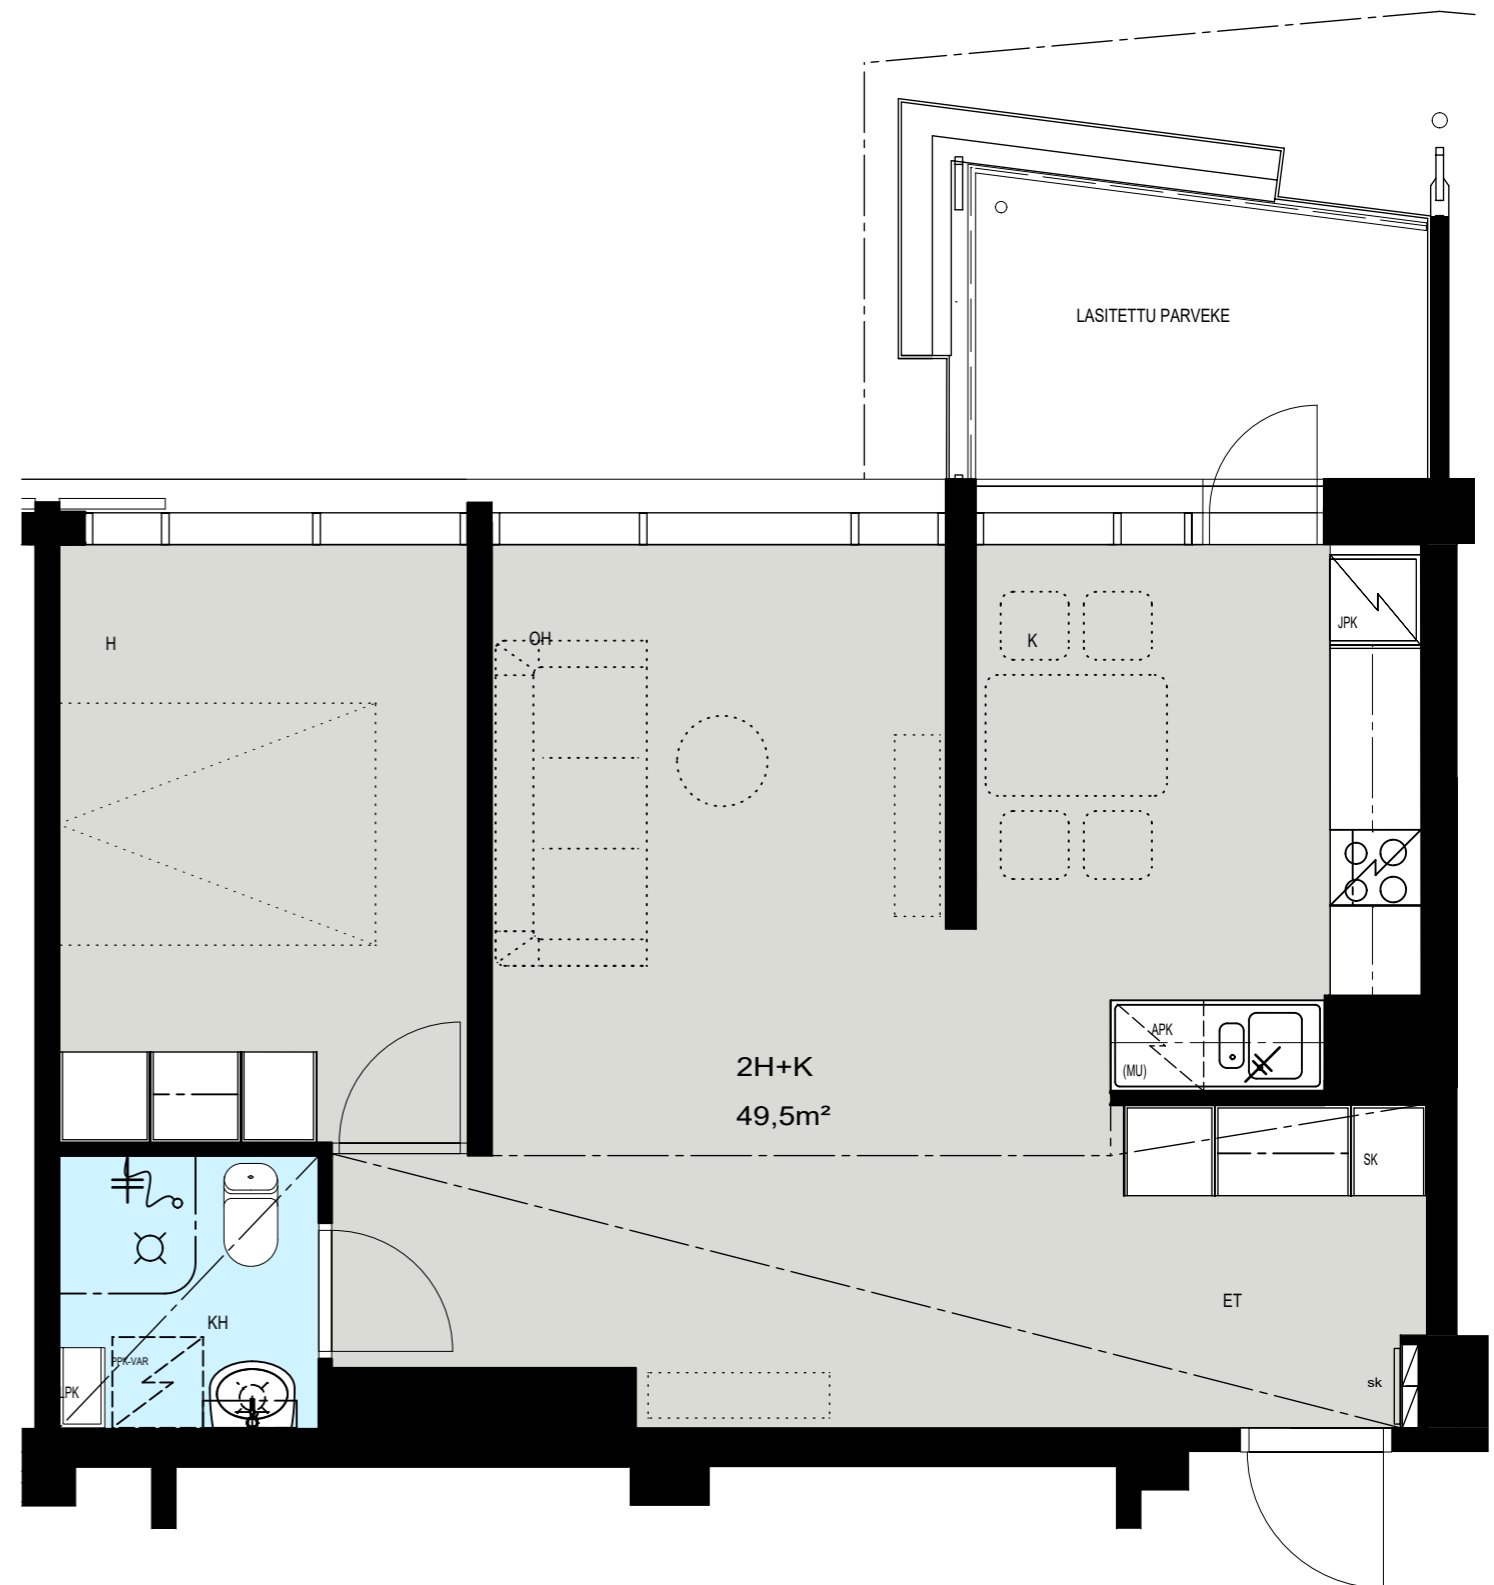

Helsinki

Heka

MÄENLASKIJANTIE 4

00800 HELSINKI

2H+K 49,5 m²

C 89 8. kerros

- LIESI LEVEYS 500 mm
- TILAVARAUS ASTIAPESU-
KONEELLE LEVEYS 600 mm
- TILAVARAUS MIKRO-
AALTOUNILLE 570 mm
- TILAVARAUS PYYKINPESU-
KONEELLE 600 mm