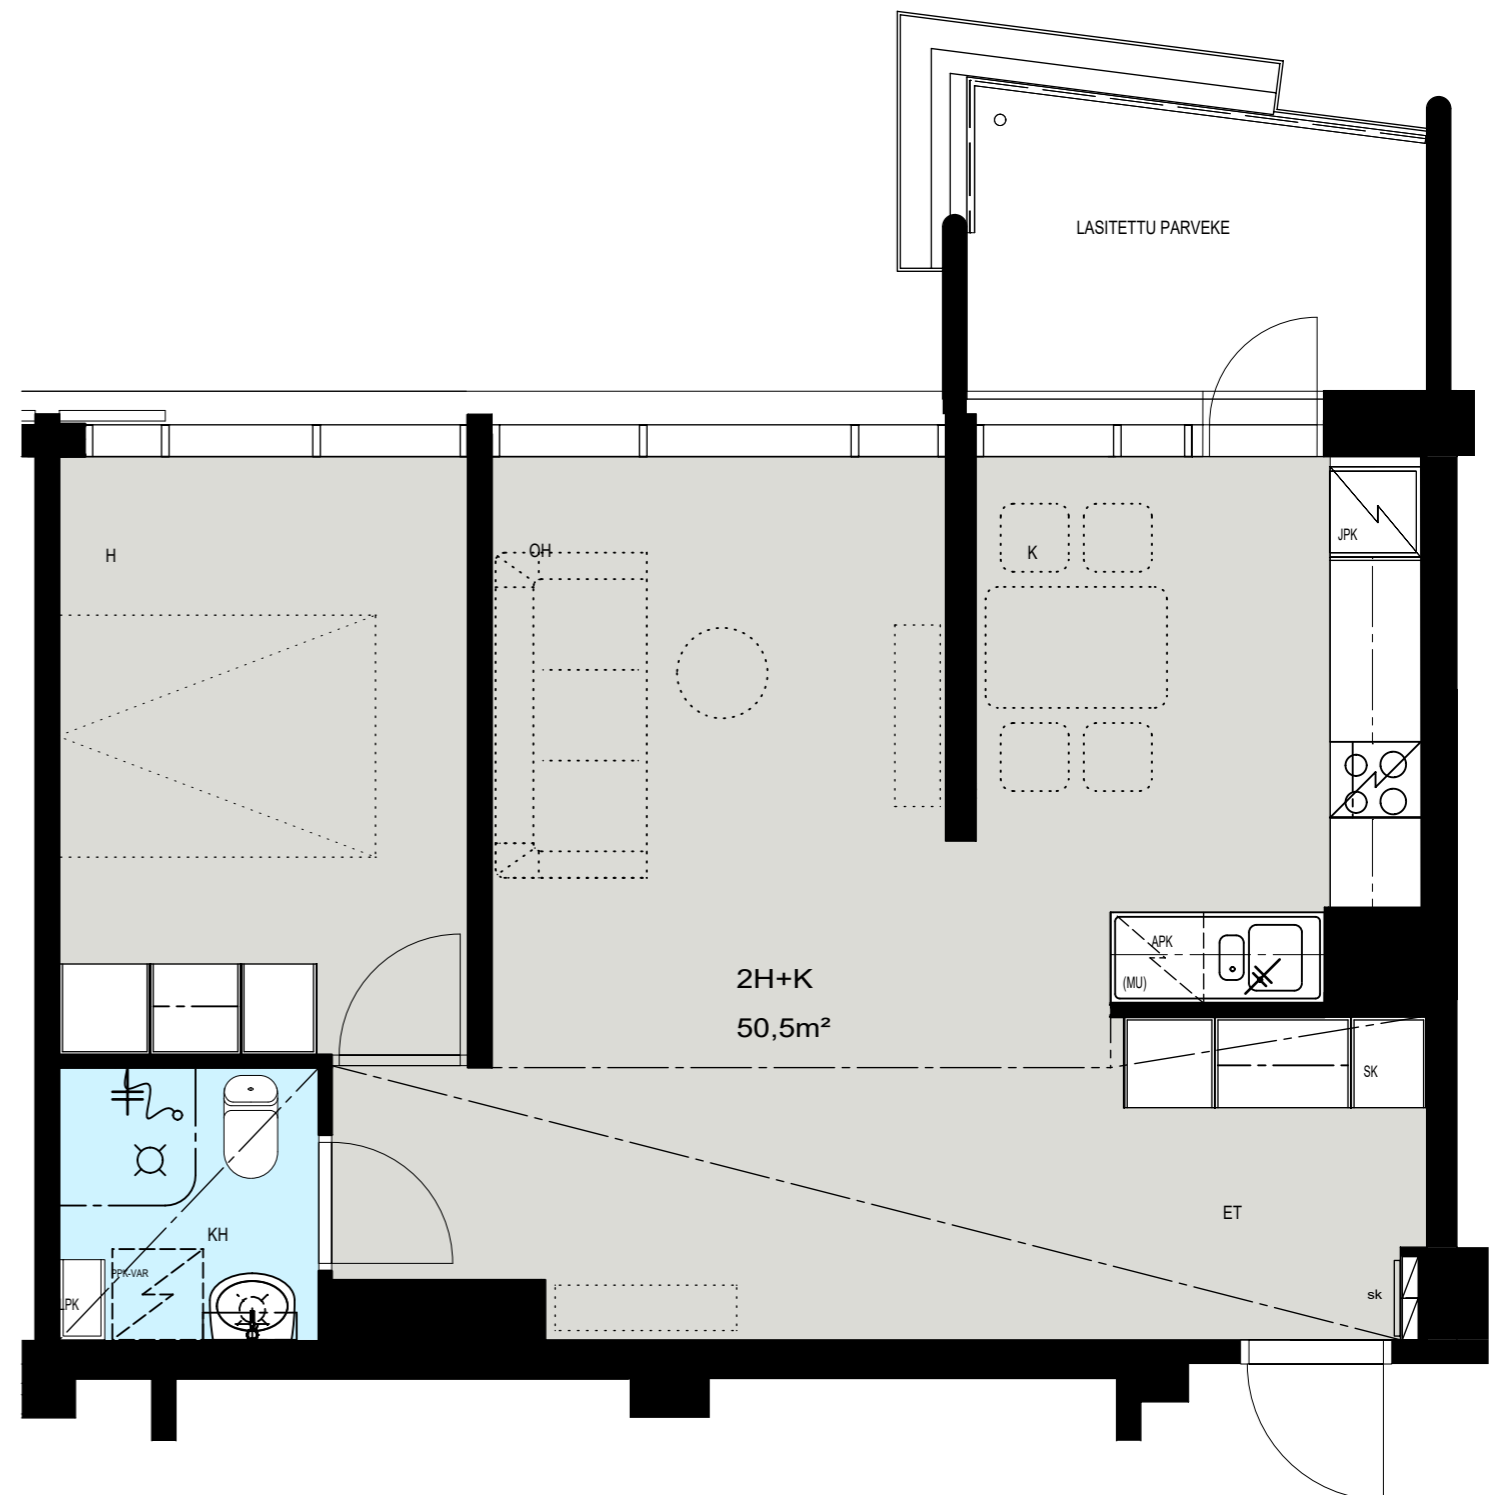

Helsinki

Heka

MÄENLASKIJANTIE 4

00800 HELSINKI

2H+K 50,5 m²

C 65 2. kerros

- LIESI LEVEYS 500 mm
- TILAVARAUS ASTIAPESU-
KONEELLE LEVEYS 600 mm
- TILAVARAUS MIKRO-
AALTOUNILLE 570 mm
- TILAVARAUS PYYKINPESU-
KONEELLE 600 mm