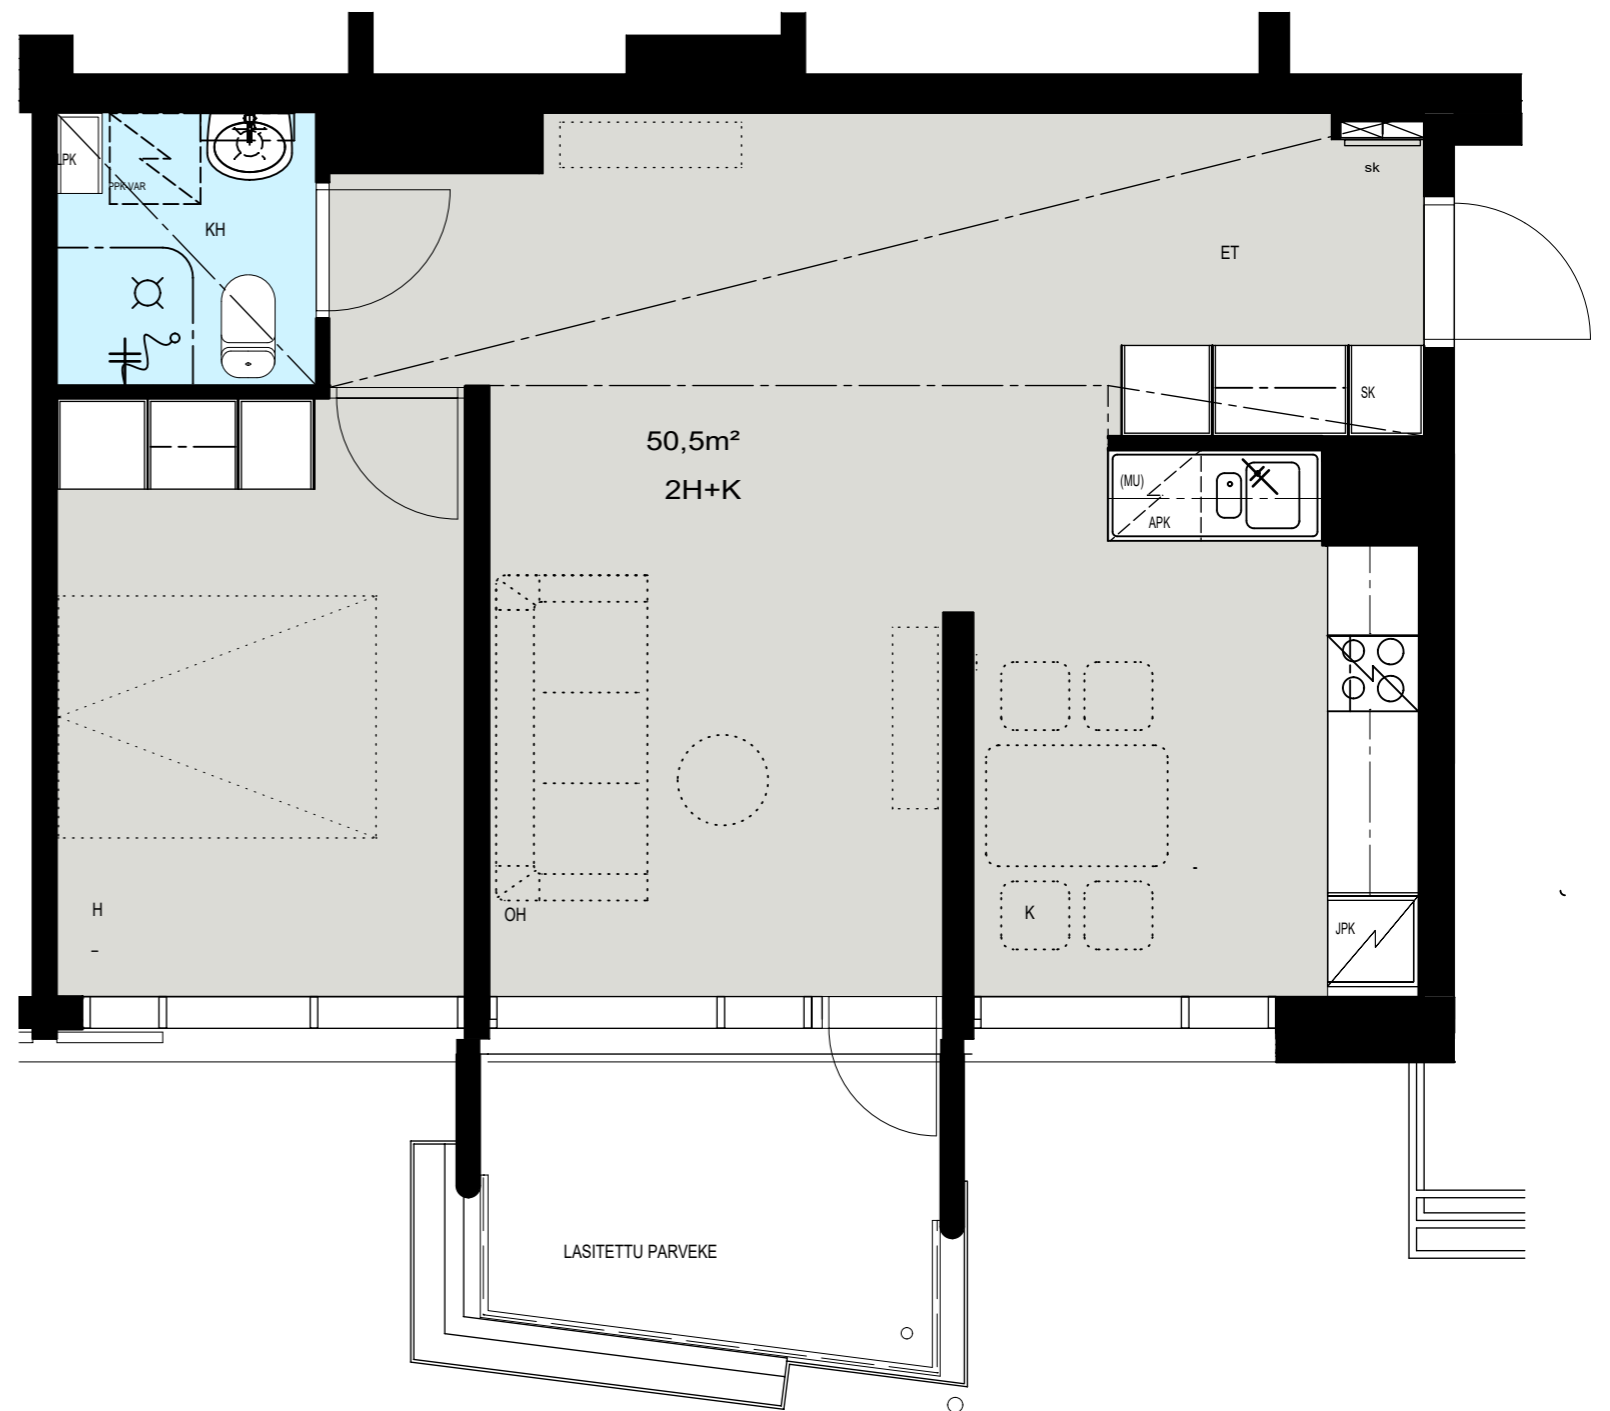

Helsinki

Heka

MÄENLASKIJANTIE 4

00800 HELSINKI

2H+K 50,5 m²

A 12 4. kerros

- LIESI LEVEYS 500 mm
- TILAVARAUS ASTIAPESU-
KONEELLE LEVEYS 600 mm
- TILAVARAUS MIKRO-
AALTOUNILLE 570 mm
- TILAVARAUS PYYKINPESU-
KONEELLE 600 mm

Helsinki

Heka

MÄENLASKIJANTIE 4

00800 HELSINKI

2H+K 50,5 m²

A 13 4. kerros

- LIESI LEVEYS 500 mm
- TILAVARAUS ASTIAPESU-
KONEELLE LEVEYS 600 mm
- TILAVARAUS MIKRO-
AALTOUNILLE 570 mm
- TILAVARAUS PYYKINPESU-
KONEELLE 600 mm

Helsinki

Heka

MÄENLASKIJANTIE 4

00800 HELSINKI

2H+KK 40,5 m²

A 14 4. kerros

- LIESI LEVEYS 500 mm
- TILAVARAUS ASTIAPESU-
KONEELLE LEVEYS 600 mm
- TILAVARAUS MIKRO-
AALTOUNILLE 570 mm
- TILAVARAUS PYYKINPESU-
KONEELLE 600 mm