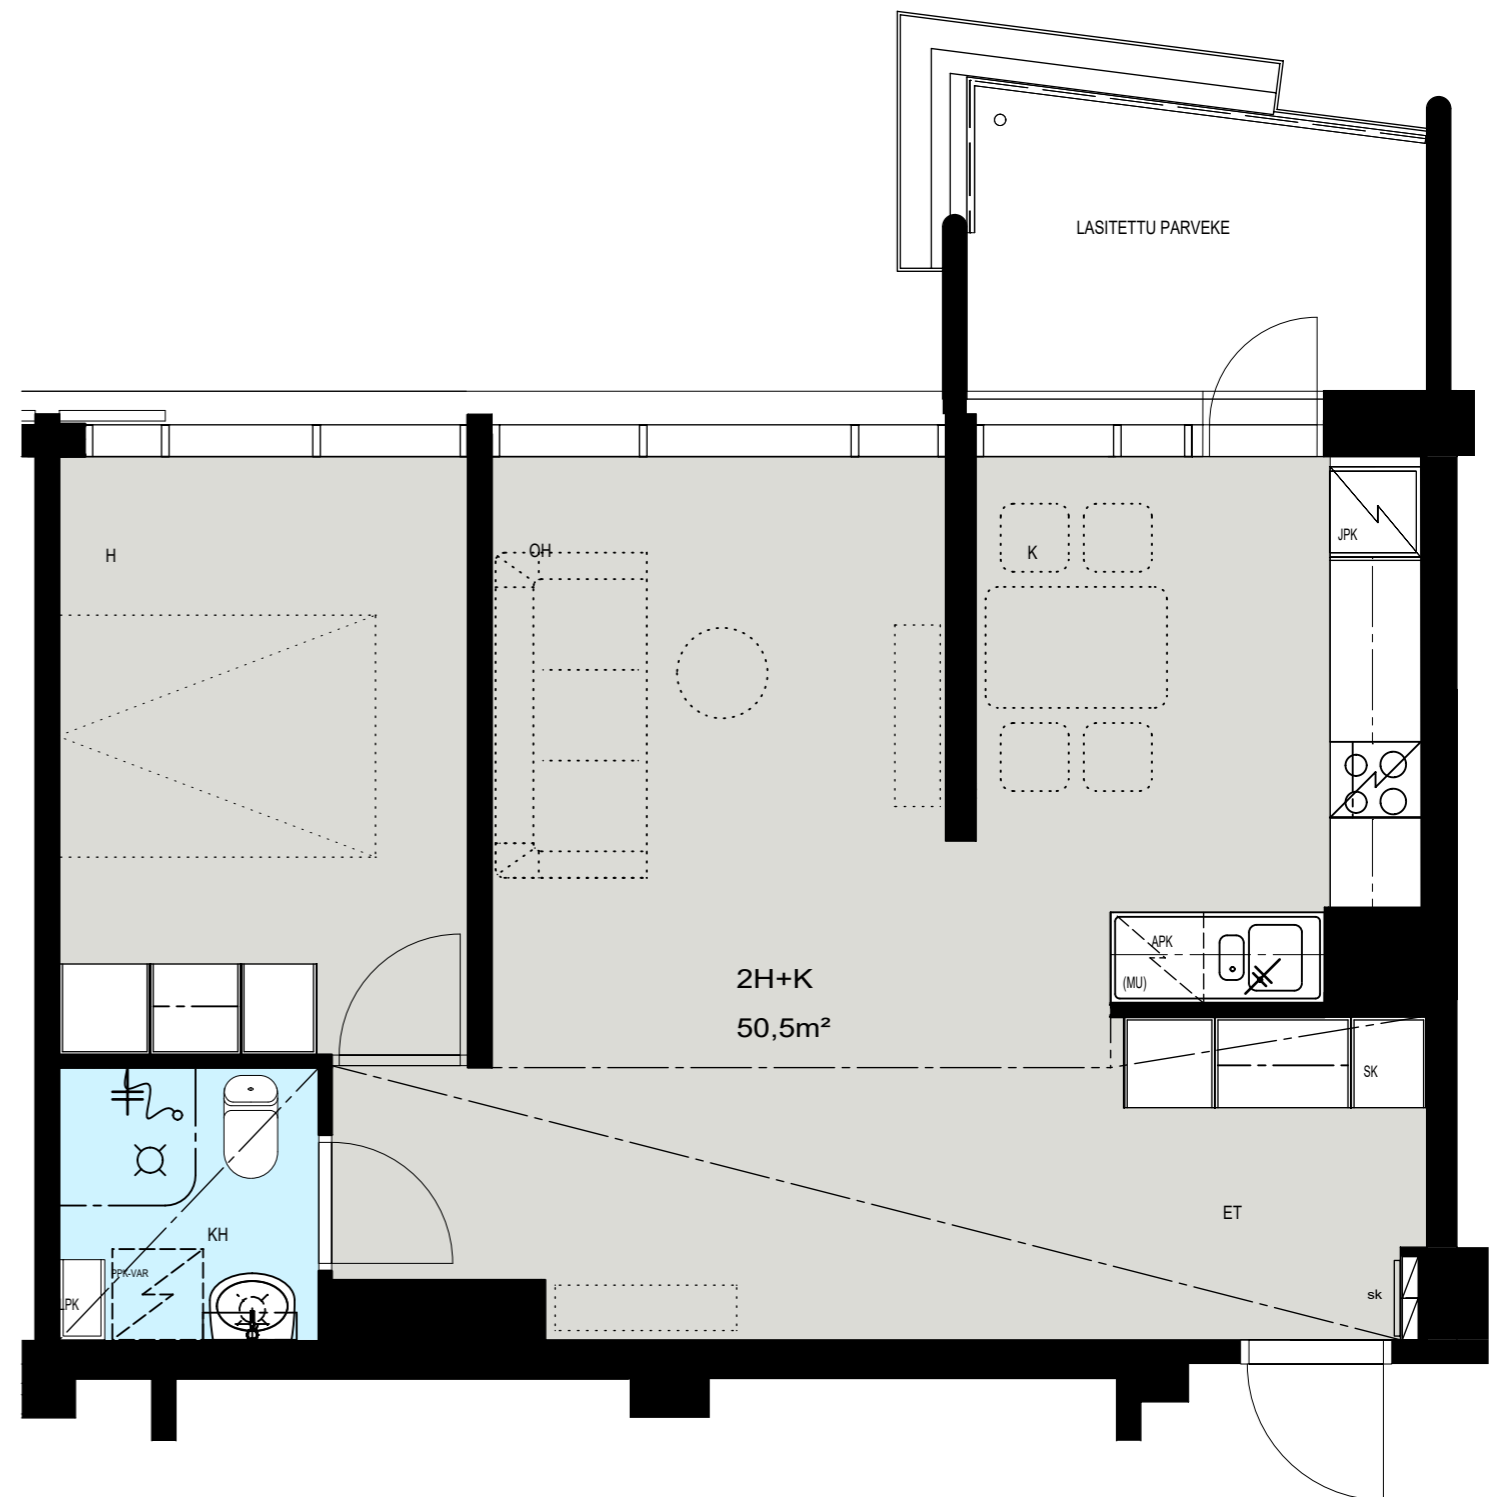

Helsinki

Heka

MÄENLASKIJANTIE 4

00800 HELSINKI

2H+K 50,5 m²

A 4 2. kerros

- LIESI LEVEYS 500 mm
- TILAVARAUS ASTIAPESU-
KONEELLE LEVEYS 600 mm
- TILAVARAUS MIKRO-
AALTOUNILLE 570 mm
- TILAVARAUS PYYKINPESU-
KONEELLE 600 mm

Helsinki

Heka

MÄENLASKIJANTIE 4

00800 HELSINKI

2H+K 50,5 m²

A 5 2. kerros

- LIESI LEVEYS 500 mm
- TILAVARAUS ASTIAPESU-
KONEELLE LEVEYS 600 mm
- TILAVARAUS MIKRO-
AALTOUNILLE 570 mm
- TILAVARAUS PYYKINPESU-
KONEELLE 600 mm

Helsinki

Heka

MÄENLASKIJANTIE 4

00800 HELSINKI

2H+KK 40,5 m²

A 6 2. kerros

- LIESI LEVEYS 500 mm
- TILAVARAUS ASTIAPESU-
KONEELLE LEVEYS 600 mm
- TILAVARAUS MIKRO-
AALTOUNILLE 570 mm
- TILAVARAUS PYYKINPESU-
KONEELLE 600 mm