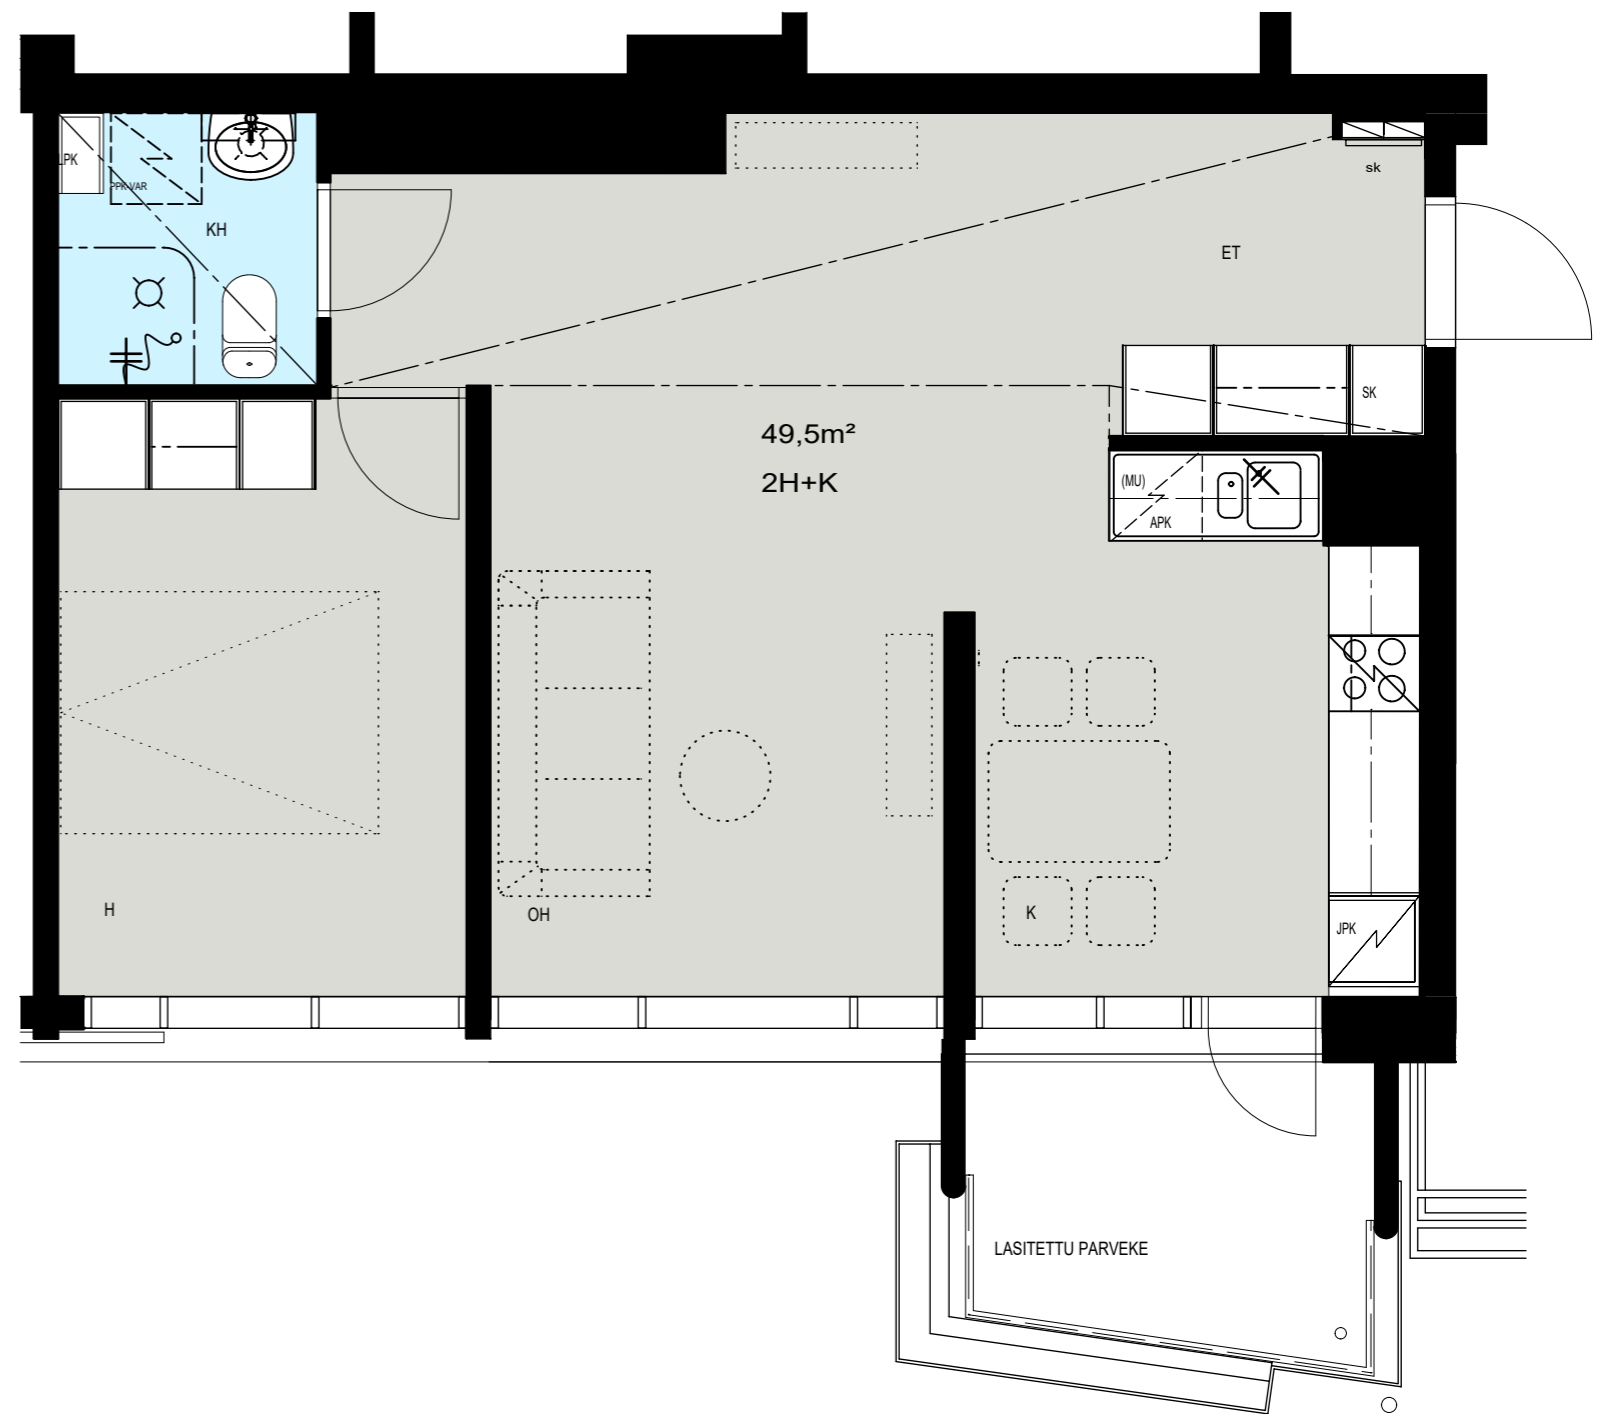

Helsinki

Heka

MÄENLASKIJANTIE 4

00800 HELSINKI

2H+K 49,5 m²

C 84 7. kerros

- LIESI LEVEYS 500 mm
- TILAVARAUS ASTIAPESU-
KONEELLE LEVEYS 600 mm
- TILAVARAUS MIKRO-
AALTOUNILLE 570 mm
- TILAVARAUS PYYKINPESU-
KONEELLE 600 mm