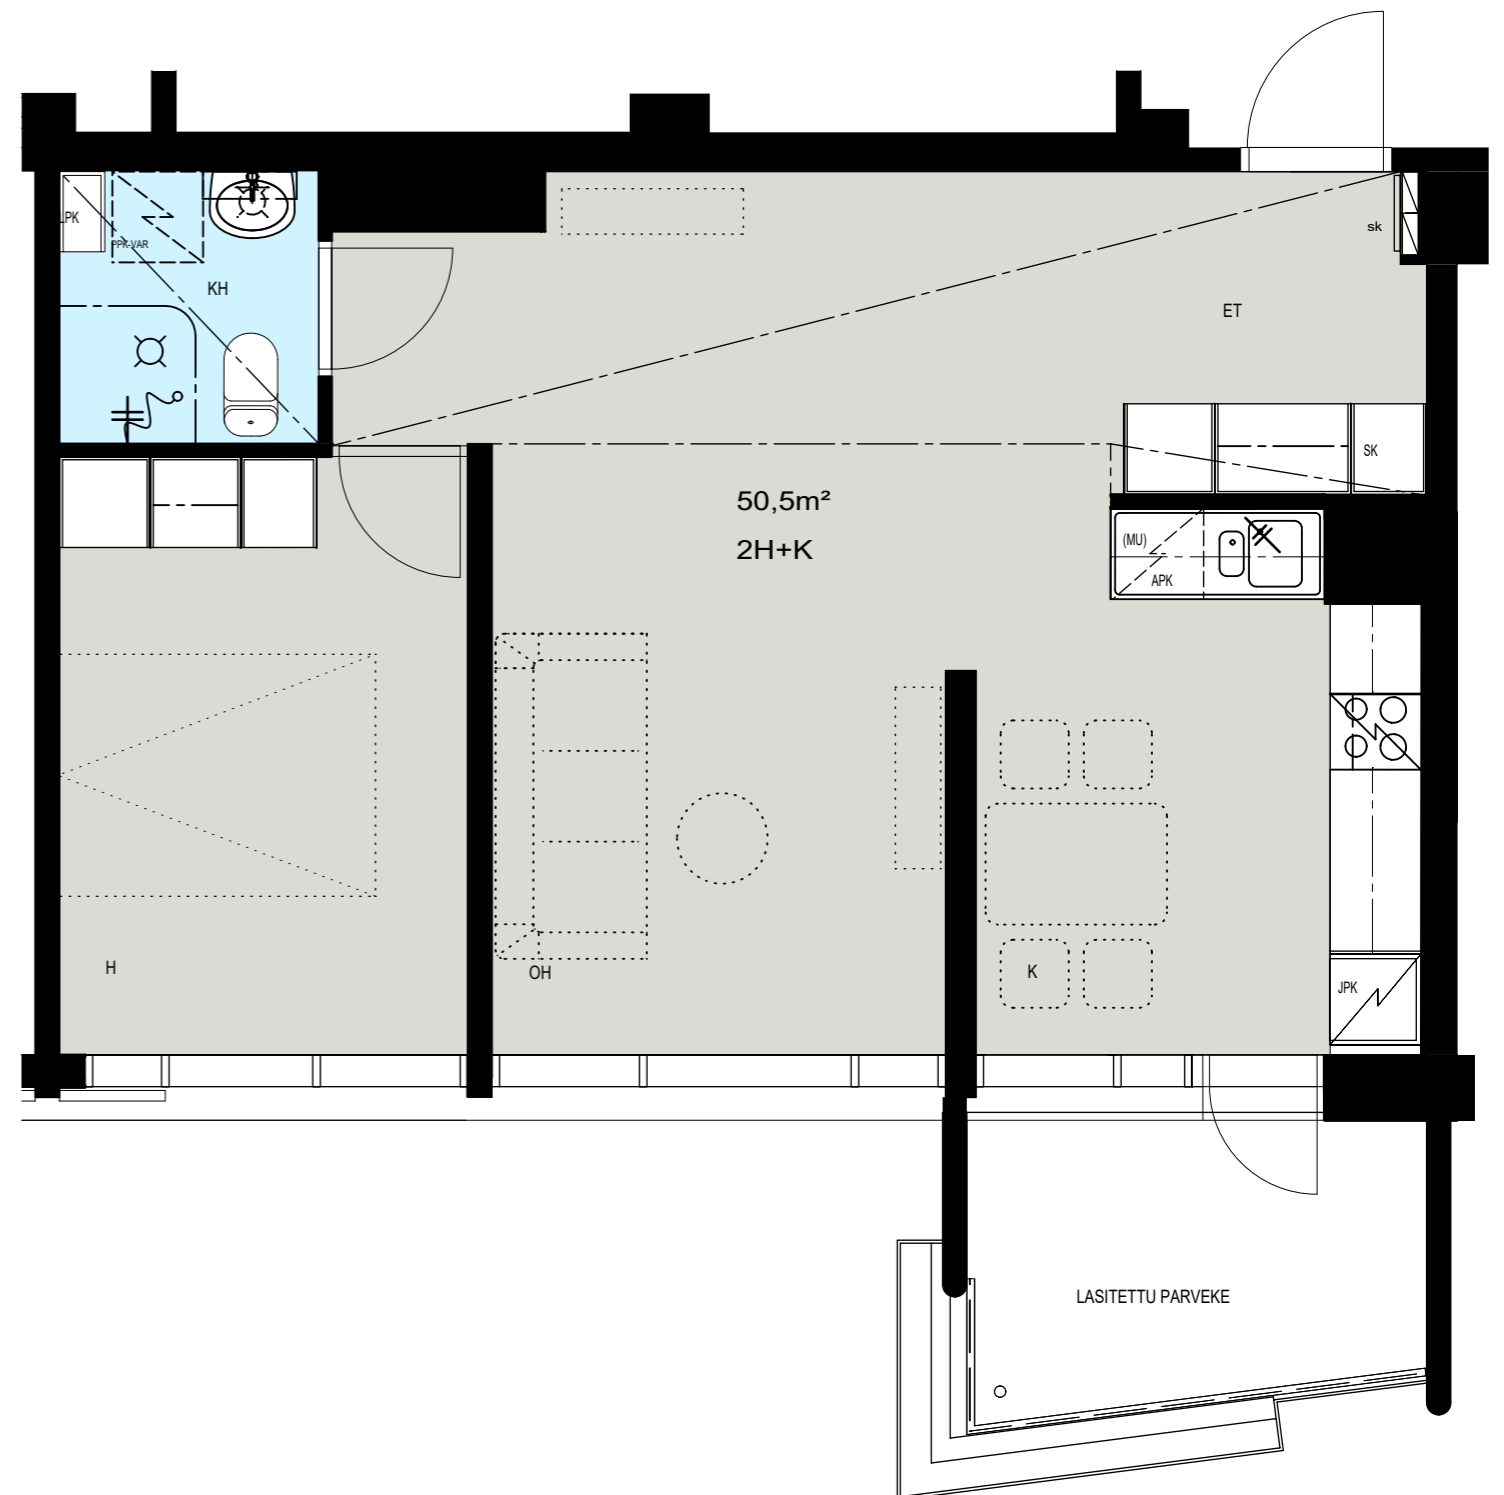

Helsinki

Heka

MÄENLASKIJANTIE 4

00800 HELSINKI

2H+K 50,5 m²

B 40 3. kerros

- LIESI LEVEYS 500 mm
- TILAVARAUS ASTIAPESU-
KONEELLE LEVEYS 600 mm
- TILAVARAUS MIKRO-
AALTOUNILLE 570 mm
- TILAVARAUS PYYKINPESU-
KONEELLE 600 mm